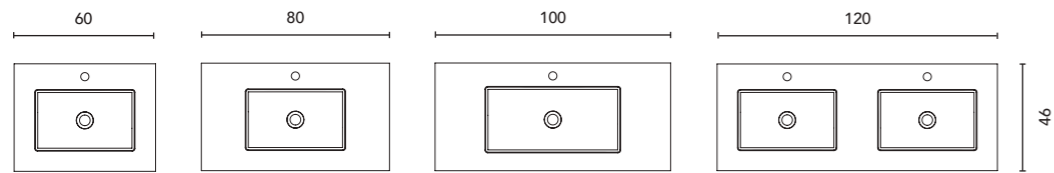

Plans vasques

Lavabos integrados

SKY	Profondeur 46 Profundidad 46	BLANCO	€
60		126267	257
80		126268	308
100		126269	386
120	2 Vasques 2 Senos	126272	540

Finition mat
Profondeur du bac: 12 cm.
Épaisseur: 1,2 cm.

Acabado mate
Profundidad del seno: 12 cm.
Espesor: 1,2 cm.