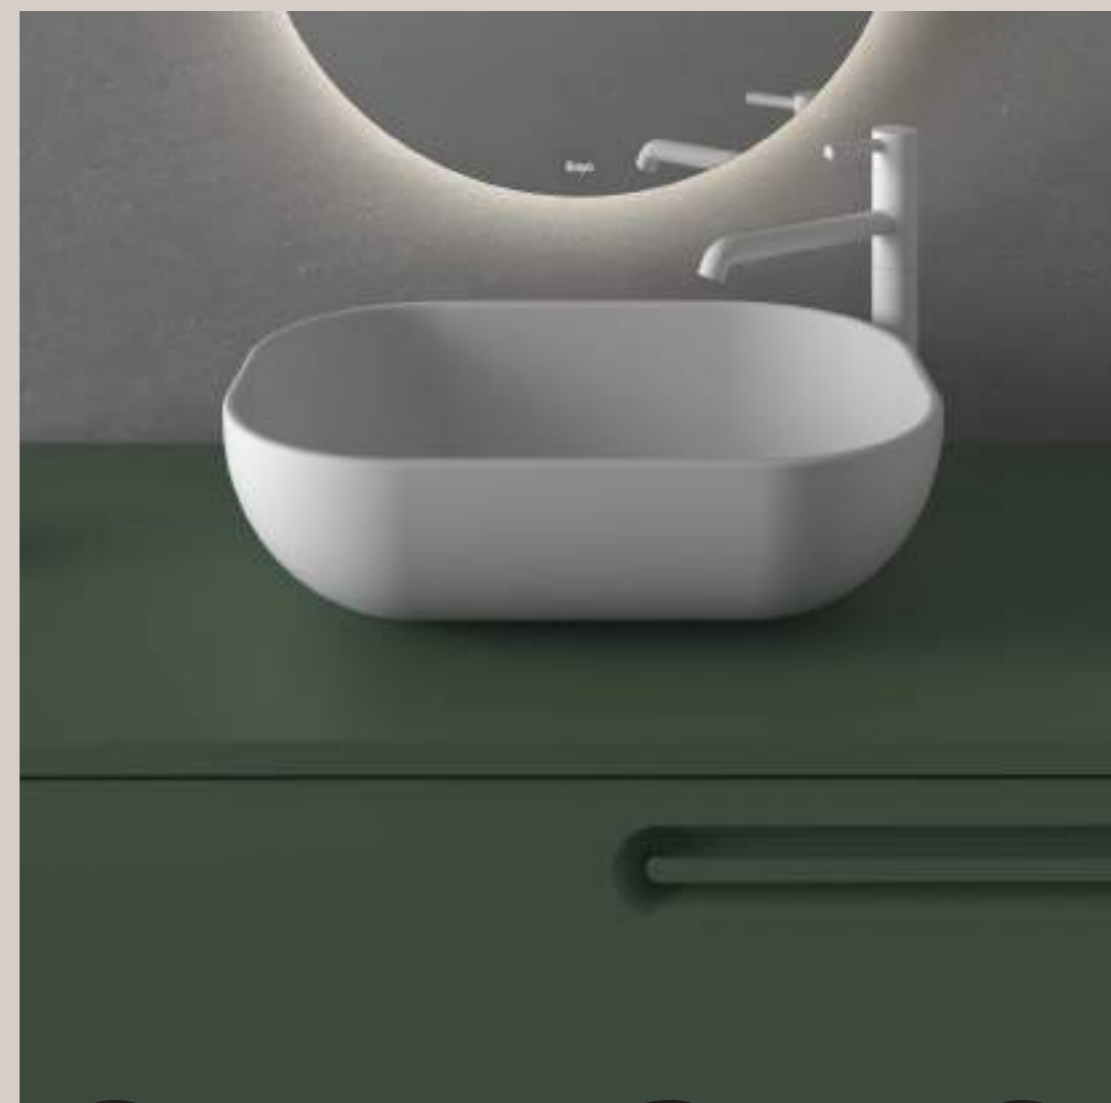

Información Técnica

Accesorios	244
Características	266
Colocación sifón	270
Acabados	274

COMPACT
ECONIC

COLLECTION

FR

Collection emblématique créée pour le 50ème anniversaire.
 C'est un regard sur la nature, présente dans chacune
 de ses formes arrondies.