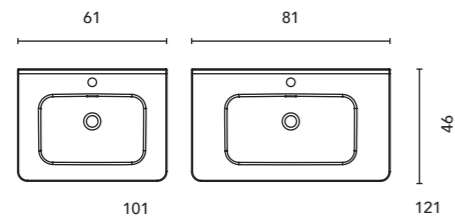

BEAUTY		Profondeur 46 Profundidad 46		
			BLANCO	€
60			123497	147
80			123498	175
100			124782	234
120			124783	407

Finition Blanc brillant. Profondeur du bac: 12 cm.
Épaisseur: 1,8cm.

Acabado Blanco brillo. Profundidad del seno: 12 cm.
Espesor: 1,8 cm.