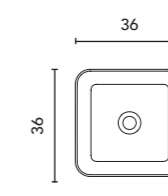

Vasques à poser

Lavabo sobre encimera

NOMIA		BLANCO	€
50x39		125818	118

Finition Blanc brillant
Profondeur du bac: 13 cm.

Acabado Blanco brillo
Profundidad del seno: 13 cm.

ZALA		BLANCO	€
36x36		125817	118