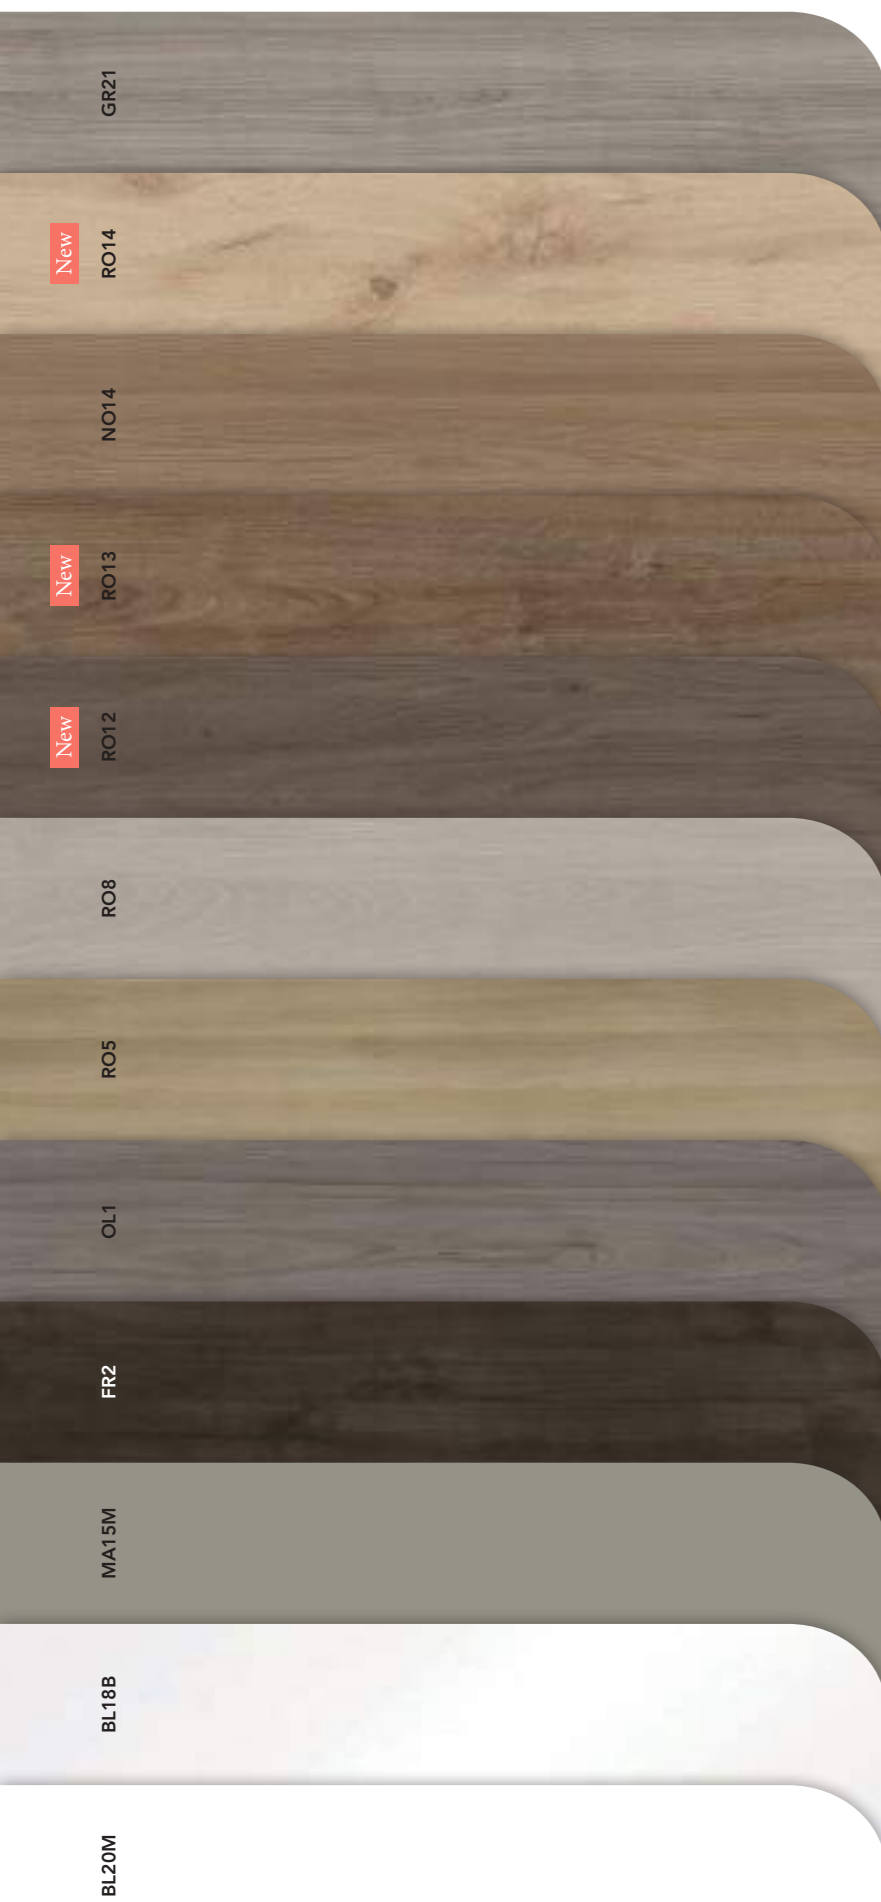

Finitions · Acabados

			Econic	Dai	Urban	Wave	Mio	Vida	Alfa	Onix +	Vitale	Little	Sansa	Nisy	Street	Enjoy	Elegance
	GR21	Gris Arenado						•		•			•		•		•
	RO14	Roble Colonial											•		•		
	NO14	Nogal Arenado						•					•	•	•		•
	RO13	Roble Vulcano											•		•		
	RO12	Roble Eternity						•									
	GR40	Cemento								•							
	RO8	Roble Blanco					•					•					
	RO5	Roble Nórdico		•					•	•						•	
	OL1	Olmo Gris					•					•					
	FR2	Fresno Samara		•					•							•	
	MA15M	Arena Mate		•			•		•								
	BL18B	Blanco Brillo		•					•							•	
	BL20M	Blanco Mate					•		•			•					
	BL19	Blanco Nature			•	•					•						
	RO6	Beige Nature			•	•					•						
	GR37	Gris Nature			•						•						
	MA15M	Arena Nate				•					•						
	BL20M	Blanco mate			•	•											
	BL1B	Blanco Brillo	•					•		•	•		•	•	•		•
	BL22M	Blanco Mate	•					•		•							
	GR35B	Galet Brillo											•	•	•		•
	AZ6B	Azul Navy Brillo											•	•	•		
	AZ6M	Azul Navy Mate						•		•							
	GR16B	Antracita Brillo						•		•			•	•	•		•
	NG3M	Negro Mate	•					•									
	AZ7M	Azul Vapor	•														
	VD18M	Verde Forest	•														