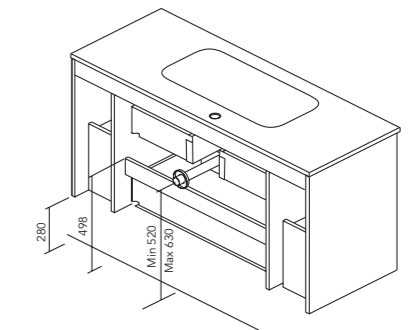

1 Porte - 2 Tiroirs - 1 Porte Vide sanitaire 7cm.
1 Puerta - 2 Cajones - 1 Puerta Fondo tubería 7cm.