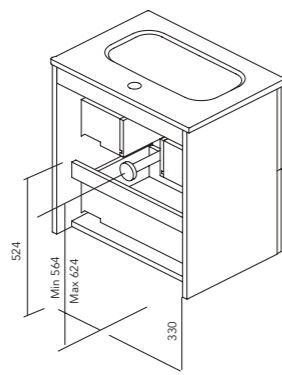

2 Tiroirs
2 Cajones