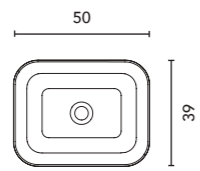

NOMIA	Profondeur 39 Profundidad 39			
			BLANCO	€
50 x 39			125818	118

Finition Blanc brillant
Profondeur du bac: 13 cm.
Acabado Blanco brillo
Profundidad del seno: 13 cm.