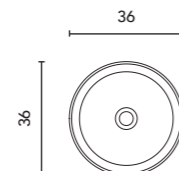

SUN

	COTTON	NEGRO	ARENA	PIOMBO	GRIS	€
Ø36	128821	128409	126288	129905	129955	269

Finition mat
Profondeur du bac: 12 cm.
Acabado mate
Profundidad del seno: 12 cm.