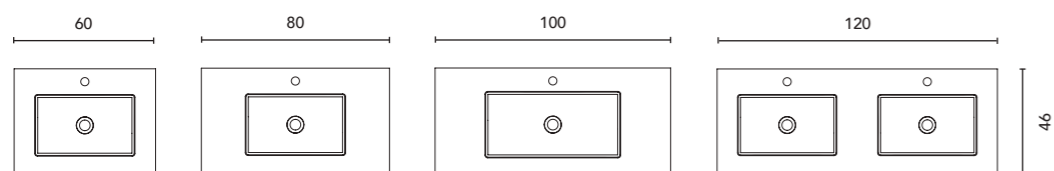

Plans vasques

Lavabos integrados

SKY	Profondeur 46 Profundidad 46	BLANCO	€
60		126267	257
80		126268	308
100		126269	386
120	2 Vasques 2 Senos	126272	540

Finition mat
Profondeur du bac: 12 cm.
Épaisseur: 1,2 cm.

Acabado mate
Profundidad del seno: 12 cm.
Espesor: 1,2 cm.