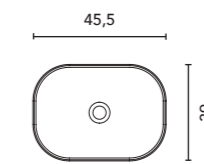

BLOCK								
			COTTON	NEGRO	ARENA	PIOMBO	GRIS	€
45,5x39			126289	128410	126289	129906	129956	269

Finition mat
Profondeur du bac: 13,5 cm.
Acabado mate
Profundidad del seno: 13,5 cm.

SUN								
			COTTON	NEGRO	ARENA	PIOMBO	GRIS	€
Ø36			128821	128409	126288	129905	129955	269

Finition mat
Profondeur du bac: 12 cm.
Acabado mate
Profundidad del seno: 12 cm.