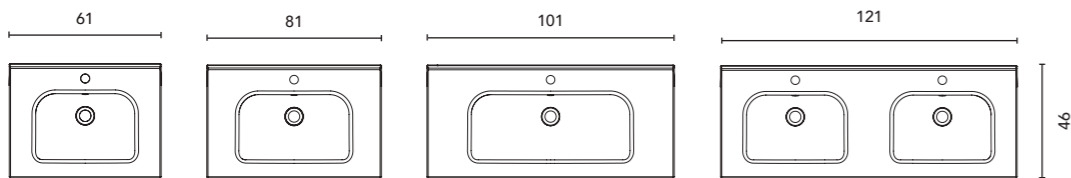

SLIM	Profondeur 46 Profundidad 46	BLANCO	€
60		123341	126
80		123343	149
100		123344	204
120	2 Vasques 2 Senos	123345	378

Finition Blanc brillant
Profondeur du bac: 12,5 cm.
Épaisseur: 2 cm.

Acabado Blanco brillo
Profundidad de seno: 12,5 cm.
Espesor: 2 cm.