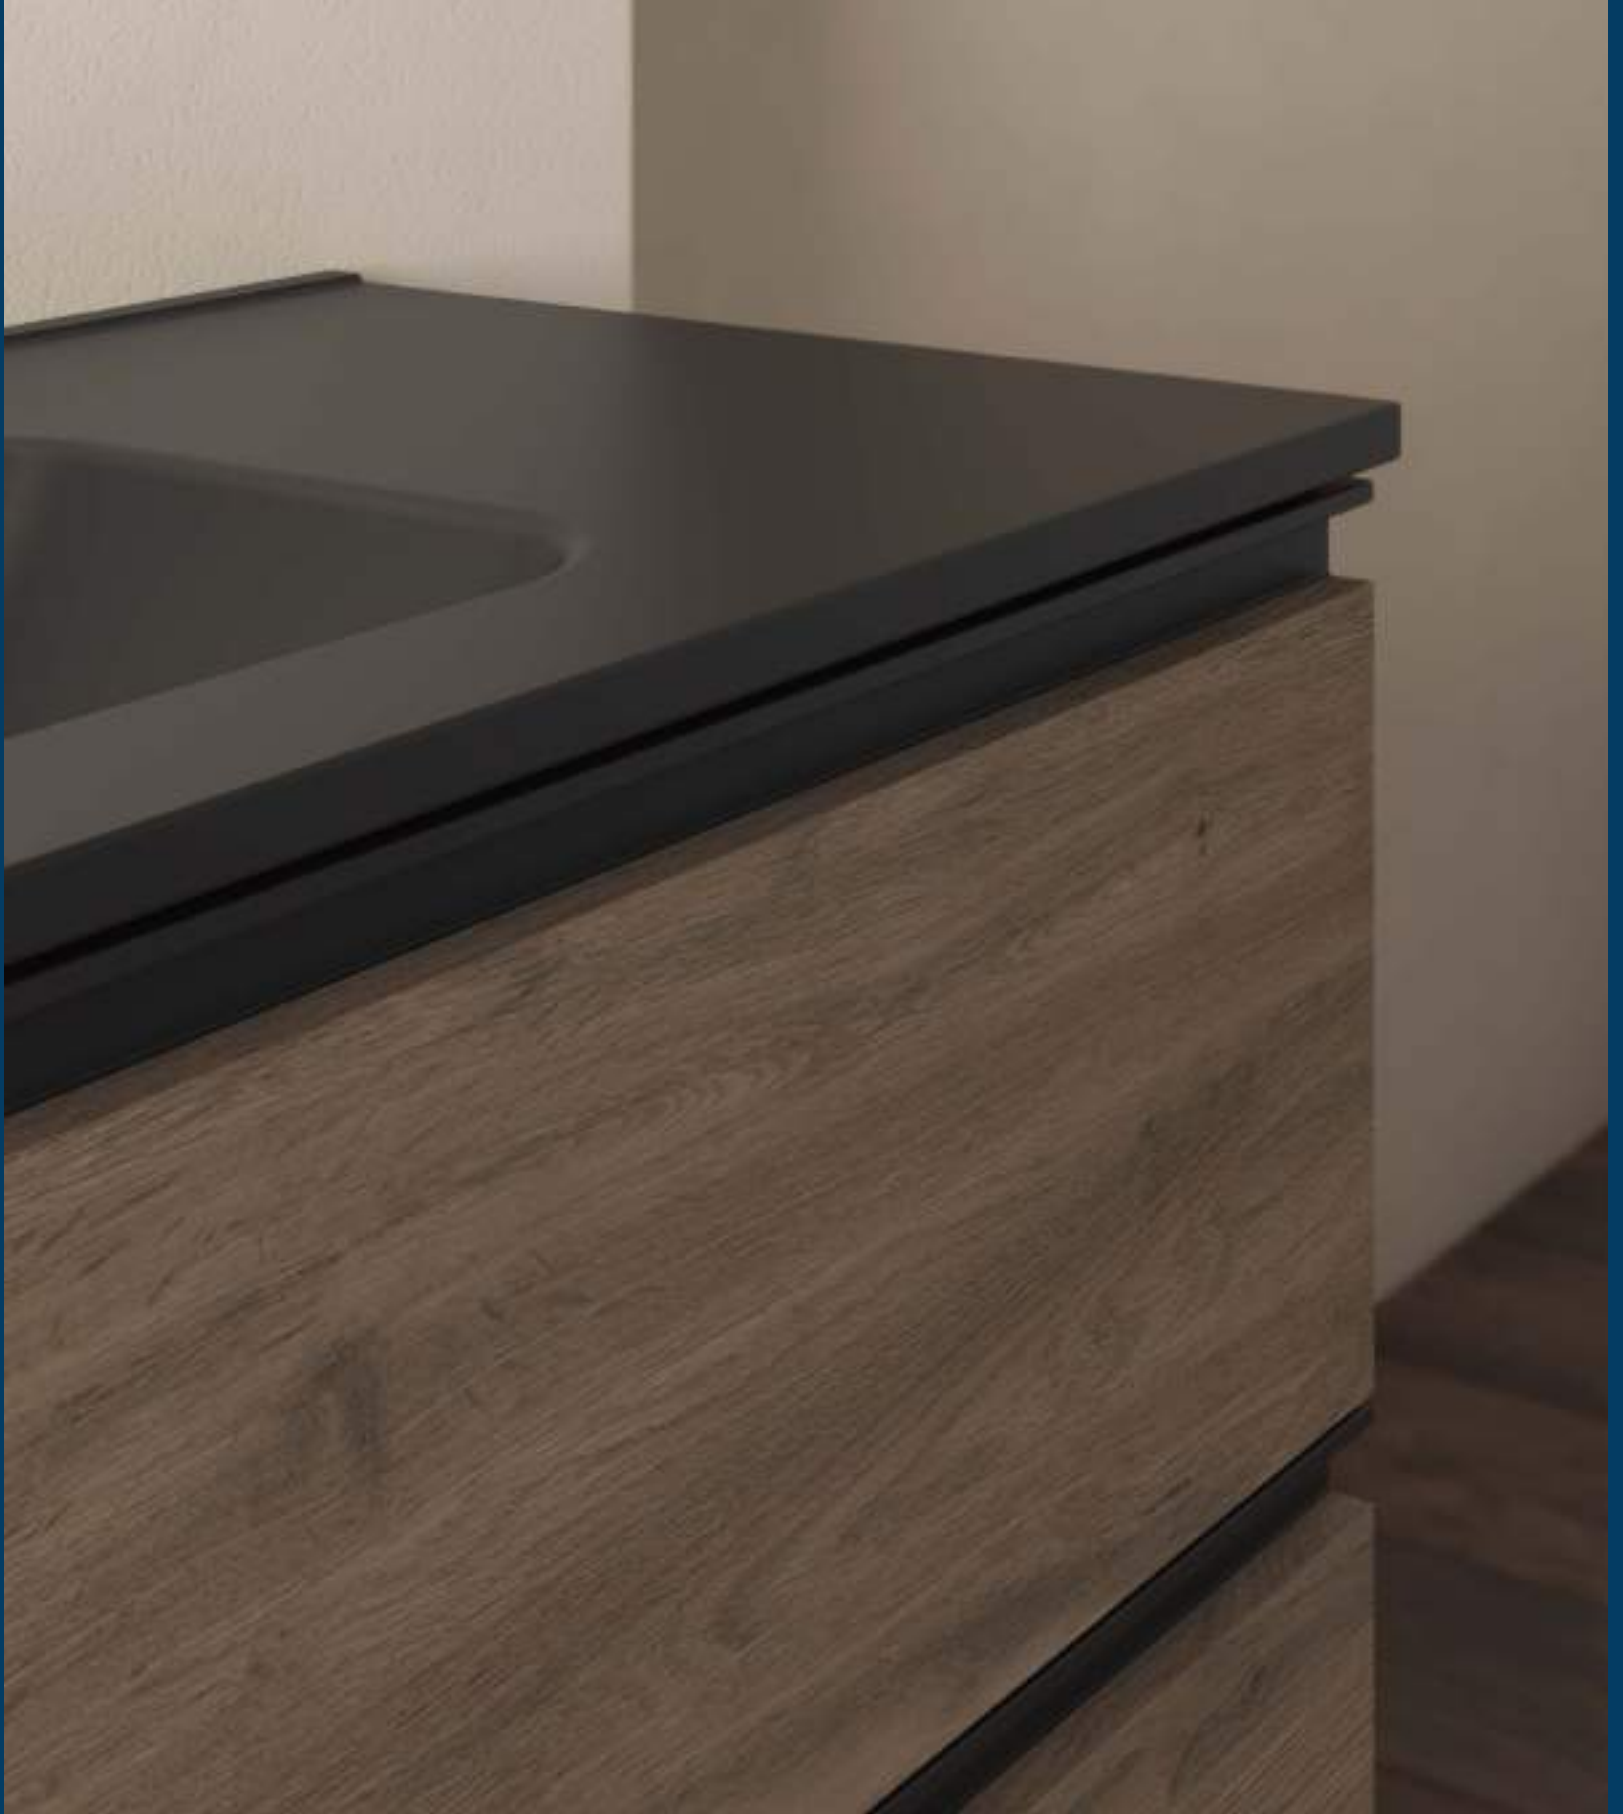

Cuando todo encaja,
siempre aciertas.

Royo®