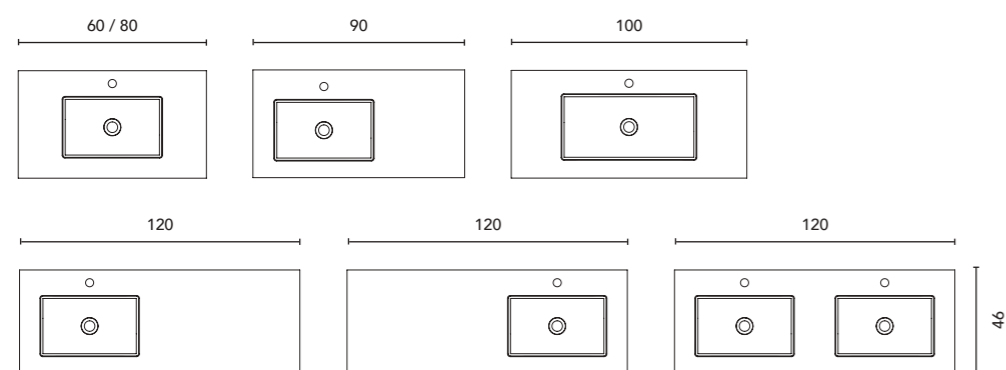

Plans vasques

Lavabos integrados

SKY	Profondeur 46 Profundidad 46		BLANCO	€
60			126267	257
80			126268	308
90	Vasque gauche Seno izquierda		128330	350
100			126269	386
120	Vasque gauche Seno izquierda		126270	463
120	Vasque droite Seno derecha		126271	463
120	2 Vasques 2 Senos		126272	540

Finition mat
Profondeur du bac: 12 cm.
Épaisseur: 1,2 cm.
Acabado mate
Profundidad del seno: 12 cm.
Espesor: 1,2 cm.

SLIM	Profondeur 46 Profundidad 46		BLANCO	€
60			123341	126
70			123342	146
80			123343	149
90	Vasque gauche Seno izquierda		125315	235
100			123344	204
120	Vasque gauche Seno izquierda		125316	328
120	2 Vasques 2 Senos		123345	378

Finition Blanc brillant
Profondeur du bac: 12,5cm.
Épaisseur: 2 cm.
Acabado Blanco brillo
Profundidad del seno: 12,5 cm.
Espesor: 2 cm.