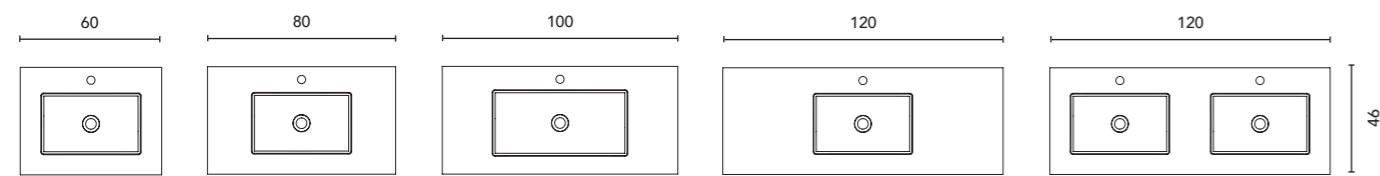

Plans vasques

Lavabos integrados

SKY	Profondeur 46 Profundidad 46		BLANCO	€
60			126267	257
80			126268	308
100			126269	386
120	Vasque centrée Seno centrado		127229	463
120	2 Vasques 2 Senos		126272	540

Finition mat
Profondeur du bac: 12 cm.
Épaisseur: 1,2 cm.

Acabado mate
Profundidad del seno: 12 cm.
Espesor: 1,2 cm.