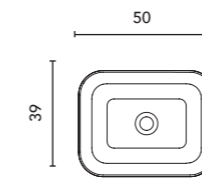

SUN	COTTON	NEGRO	ARENA	PIOMBO	GRIS	€
Ø36	128821	128409	126288	129905	129955	269

Finition mat
Profondeur du bac: 12 cm.
Acabado mate
Profundidad del seno: 12 cm.

NYSA	BLANCO	€
Ø35	125816	118

Finition Blanc brillant
Profondeur du bac: 12,5 cm.
Acabado Blanco brillo
Profundidad del seno: 12,5 cm.

BLOCK	COTTON	NEGRO	ARENA	PIOMBO	GRIS	€
45,5x33	128822	128410	126289	129906	129956	269

Finition mat
Profondeur du bac: 13,5 cm.
Acabado mate
Profundidad del seno: 13,5 cm.

Vasques à poser

Lavabo sobre encimera