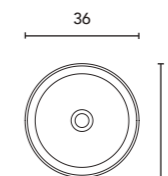

Les dimensions des produits décrits ci-dessus sont indiquées en cm.
Las dimensiones de los productos descritos anteriormente se indican en cm.