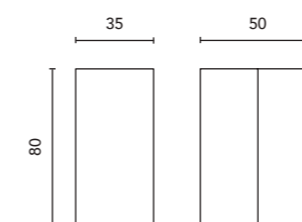

COLONNE COLUMNA	Profondeur 24 Profundidad 24	RO5	FR2	MA15M	BL18B	BL20M	€
31,5	2 P. Rév. 2 P. Rev.	123521	123520	127196	124895	127195	256

Distribution intérieure: 2 étagères amovibles en bois et 1 étagère fixe en bois
Distribución interior: 2 estantes móviles de madera y 1 estante fijo de madera