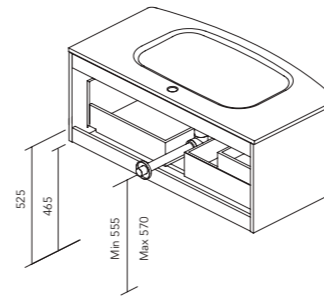

Caractéristiques techniques · Características técnicas

Installation du siphon
Instalación sifón

WAVE COMPACT

1 Tiroir Vide sanitaire 7cm.
1 Cajón Fondo tubería 7cm.