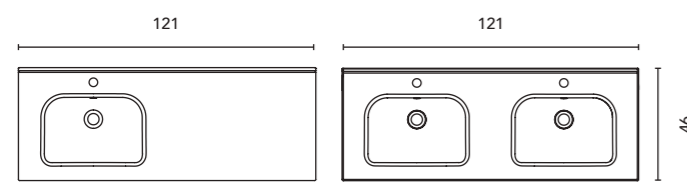

Fiche technique · Ficha técnica

Plans vasques

Lavabos integrados

Plans vasques céramique

Lavabos integrados céramicos

SLIM		Profondeur 46 Profundidad 46		
			BLANCO	€
60			123341	126
70			123342	146
80			123343	149
90	Vasque excentrée Seno desplazado		125315	235
100			123344	204
120	Vasque excentrée Seno desplazado		125316	328
120	2 Vasques 2 Senos		123345	378

Finition Blanc brillant. Profondeur du bac: 12,5cm.
Épaisseur: 2 cm.

Acabado Blanco brillo. Profundidad del seno: 12,5 cm.
Espesor: 2 cm.