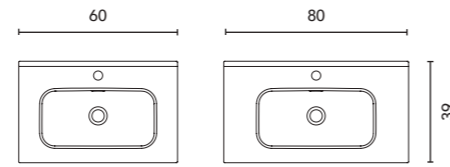

SPIRIT	Profondeur 39 Profundidad 39	BLANCO	€
60		124873	138
80		124875	177

Finition Blanc brillant
Profondeur du bac: 12 cm.
Épaisseur: 1,8 cm.

Acabado Blanco brillo
Profundidad del seno: 12 cm.
Espesor: 1,8 cm.