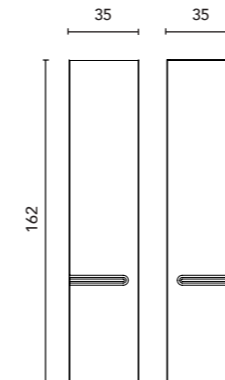

Plan sans perçage
Épaisseur: 1,2 cm.
Encimeras sin mecanizar
Espesor: 1,2 cm.

Meubles et auxiliaires

Muebles y auxiliares

COLONNE COLUMNA	Profondeur 24 Profundidad 24	Finitions					€
		BL1B	BL22M	NG3M	AZ7M	VD18M	
35	1 P. Droite 1 P. Derecha	128994	128995	128996	128998	128999	329
35	1 P. Gauche 1 P. Izquierda	129002	129003	129004	129006	129007	329