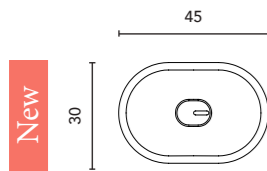

Vasques à poser

Lavabo sobre encimera

OVAL	BLANCO	€
45x30	127553	269

Finition mat. Profondeur du bac: 12 cm.
Comprend un cache bonde sérigraphié dans la même finition que la vasque
Acabado mate. Profundidad del seno: 12 cm. Incluye embellecedor serigrafiado en el mismo tono que el lavabo