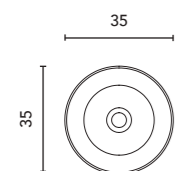

NYSA		BLANCO	€
Ø35		125816	118

Finition Blanc brillant
Profondeur du bac: 12,5 cm.

Acabado Blanco brillo
Profundidad del seno: 12,5 cm.