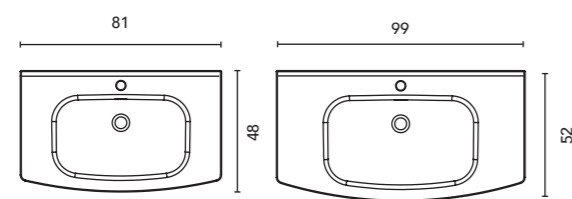

TREND		Profondeur 48-52 Profundidad 48-52		
			BLANCO	€
80			123067	202
100			123068	256

Finition Blanc brillant. Plan vasque courbé
Profondeur du bac: 15 cm. Épaisseur: 2 cm.

Acabado Blanco brillo. Lavabo curvo
Profundidad del seno: 15 cm. Espesor: 2 cm.

Les dimensions des produits décrits ci-dessus sont indiquées en cm.
Las dimensiones de los productos descritos anteriormente se indican en cm.

Fiche technique · Ficha técnica

Plans vasques

Lavabos integrados