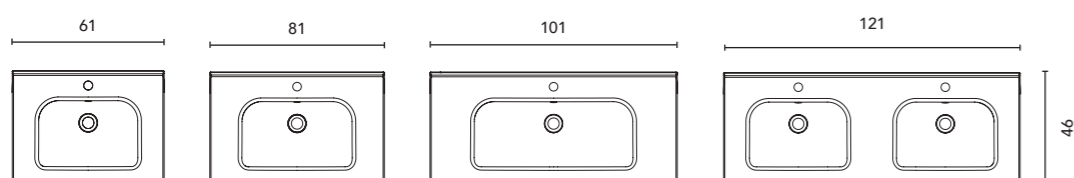

SLIM	Profondeur 46 Profundidad 46	BLANCO	€
60		123341	126
80		123343	149
100		123344	204
120	2 Vasques 2 Senos	123345	378

Finition Blanc brillant
Profondeur du bac: 12,5cm.
Épaisseur: 2 cm.
Acabado Blanco brillo
Profundidad del seno: 12,5 cm.
Espesor: 2 cm.