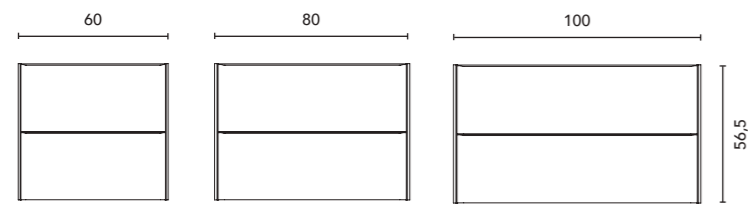

Meubles et auxiliaires

Muebles y auxiliares

DAI	Profondeur 45 Profundidad 45	RO5	FR2	MA15M	BL18B	€
60	2 T. 2 C.	129029	129028	129030	129027	360
80	2 T. 2 C.	127107	127108	127106	127105	380
100	2 T. 2 C.	127111	127112	127110	127109	415

POIGNÉES TIRADORES SUELTOS	BLANCO	ARENA	NEGRO	€	
60	2 Unités 2 Unidades	129612	129613	129614	35
80	2 Unités 2 Unidades	129615	129616	129617	40
100	2 Unités 2 Unidades	129618	129619	129620	45

Poignées incluses dans le meuble. Option de personnalisation demandant les poignées séparément.

Tiradores incluidos en el mueble. Opción de personalización solicitando los tiradores aparte.