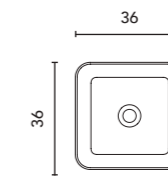

ZALA	BLANCO	€
36x36	125817	118

Finition Blanc brillant
Profondeur du bac: 12,5 cm.
Acabado Blanco brillo
Profundidad del seno: 12,5 cm.