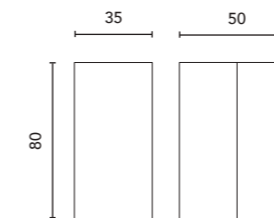

HAUTS STYLE ALTOS STYLE	Profondeur 15 Profundidad 15	RO5	FR2	MA15M	BL18B	€
35	1 P. Rév. 1 P. Rev.	127182	127181	126726	127180	157
50	2 P. 2 P.	127190	127189	126728	127188	184

Distribution intérieure: 2 étagères en verre
Distribución interior: 2 estantes de cristal

Voir page 264 pour l'option jeu de pieds des meubles suspendus. Voir page 246 pour les miroirs, armoires de toilette et luminaires.
Les dimensions des produits décrits ci-dessus sont indiquées en cm. Voir page 254 pour consulter le tableau de compatibilité des vasques par collection.
Ver página 264 para consultar más opciones patas. Ver página 246 para consultar espejos, camerinos y luminarias.
Las medidas de estos productos están indicadas en cm. Ver página 254 para consultar la tabla de lavabos para cada colección.