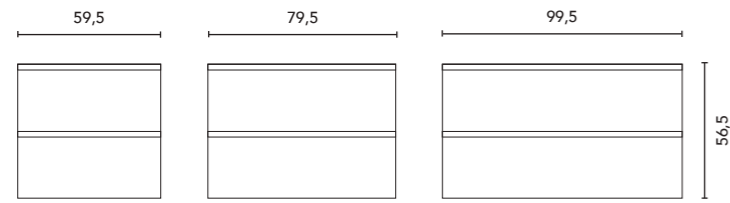

Meubles et auxiliaires

Muebles y auxiliares

VIDA COMPACT		Profondeur 46 Profundidad 46											€
60	2 T. 2 C.	126641	126642	129278	126639	127648	127647	126640	127646	300			
80	2 T. 2 C.	126645	126646	129279	126643	127652	127651	126644	127650	326			
100	2 T. 2 C.	126649	126650	129280	126647	127656	127655	126648	127654	352			

Meuble sans poignée comprise. Il est nécessaire de le personnaliser en choisissant une poignée pour chaque tiroir.
Les dimensions de 120 sont formées à partir des modules en 60 2T.
Mueble sin tirador. Es necesario personalizar a parte el tirador para cada cajón.
Las medidas de 120 se crean a partir de los módulos de 60 2C.

MODULE OUVERT MÓDULO ABIERTO		Profondeur 45 Profundidad 45											€
20	2 Trous 2 Huecos	126681	126682	129289	126679	127987	127986	126680	127985	100			

POIGNÉES LÂCHE TIRADORES SUELTOS					€
60	1 Unité 1 Unidad	126746	126744	126745	14
80	1 Unité 1 Unidad	126749	126747	126748	18
100	1 Unité 1 Unidad	126752	126750	126751	25

Choisissez votre poignée parmi les différentes finitions et obtenez celle qui convient le mieux à votre style

Escoge tu tirador entre las diferentes opciones de acabados. Es necesario personalizar el mueble con un tirador para cada cajón