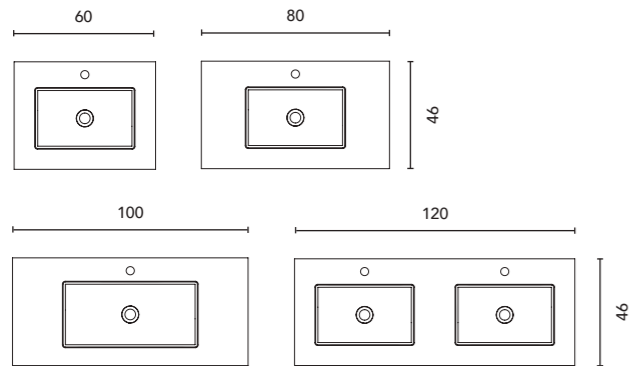

Plans vasques

Lavabos integrados

SKY	Profondeur 46 Profundidad 46	BLANCO	€
60		126267	257
80		126268	308
100		126269	386
120	2 Vasques 2 Senos	126272	540

Finition mat
Profondeur du bac: 12 cm.
Épaisseur: 1,2 cm.

Acabado mate
Profundidad del seno: 12 cm.
Espesor: 1,2 cm.