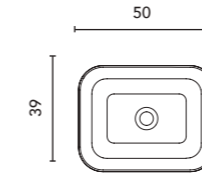

Vasques à poser

Lavabo sobre encimera

NOMIA

	BLANCO	€
50x39	125818	118

Finition Blanc brillant
Profondeur du bac: 13 cm.
Acabado Blanco brillo
Profundidad del seno: 13 cm.