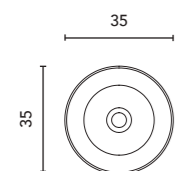

NYSA

	BLANCO	€
Ø35	125816	118

Finition Blanc brillant
Profondeur du bac: 12,5 cm.
Acabado Blanco brillo
Profundidad del seno: 12,5 cm.