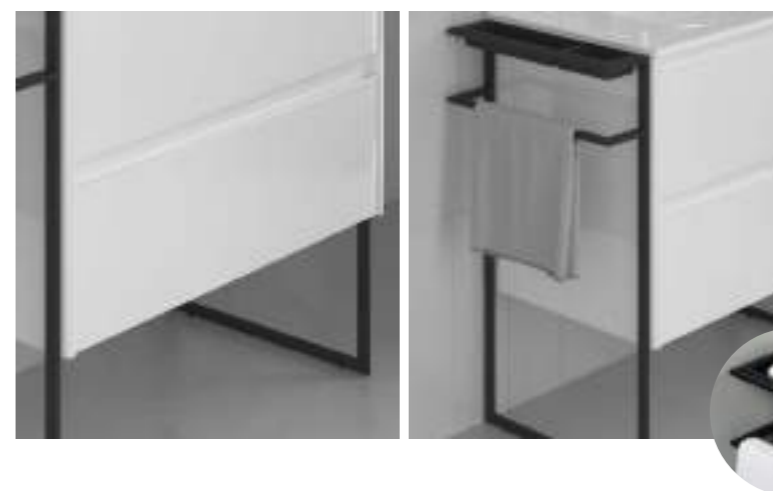

Accessoires

Complementos

PIEDS SUIT PATAS SUIT				
	NG3M	€		
Pied porte-serviette Pata toallero	125735	156		
Pied simple Pata baja	125736	75		

1 unité
Dimensions pied porte-serviette: 11x84,5x43 cm
Dimensions pied simple: 11x28,2x43cm.

1 unidad
Medidas pata toallero + bandeja: 11x84,5x43 cm.
Medidas pata baja: 11x28,2,43 cm.