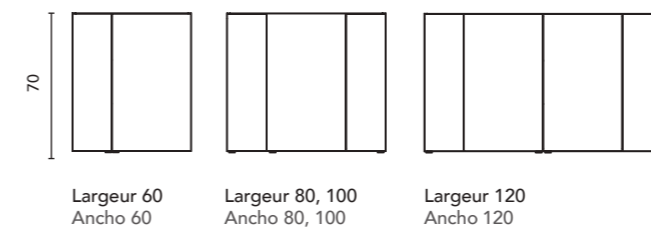

APOLO	Profondeur 15,4 Profundidad 15,4	○	●		
		BLANCO	€	ANTRACITA	€
60		123033	377	123036	396
80		123037	452	123040	473
100		124595	487	124597	509
120		123041	524	123044	550

Distribution intérieure. 2 étagères en verre
Distribución interior: 2 estantes de cristal

Armoire de toilette avec portes effet triptyque et poignée en métal chromé brillant. Profil avec finition laqué brillant en blanc et anthracite.

Camerino con disposición de puertas efecto triptico y tirador metálico cromado brillo. Perfil con acabado lacado brillo en blanco y antracita.

Eclairage LED intégré. Comprend une combibox (prise + interrupteur).

Luz LED integrada. Incluye caja combibox (enchufe + interruptor).

Les dimensions des produits décrits ci-dessus sont indiquées en cm.
Las dimensiones de los productos descritos anteriormente se indican en cm.