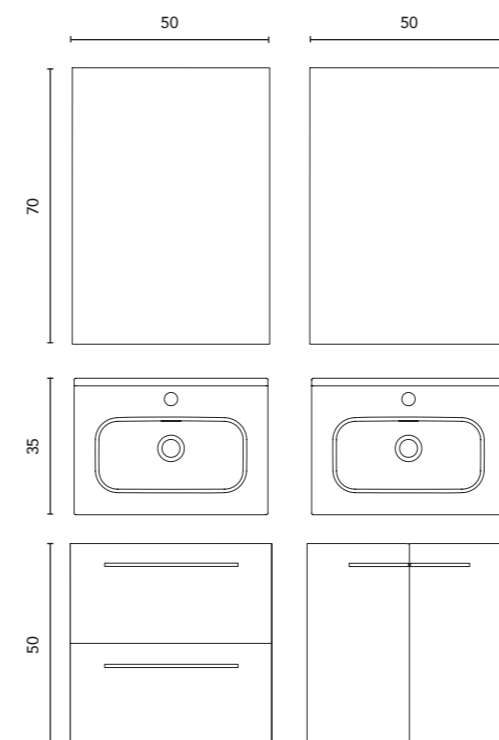

STREET Profondeur 35 Profundidad 35												€
PACK 50	2 T. 2 C.			GR21	RO14	NO14	RO13	BL1B	GR35B	AZ6B	GR16B	333
PACK 50	2 P. 2 P.			123152	129309	123153	129308	123150	126820	129307	123151	255