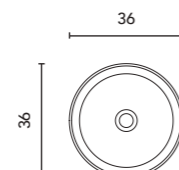

SUN		COTTON	NEGRO	ARENA	PIOMBO	GRIS	€
Ø36		128821	128409	126288	129905	129955	269

Finition mat
Profondeur du bac: 12 cm.

Acabado mate
Profundidad del seno: 12 cm.