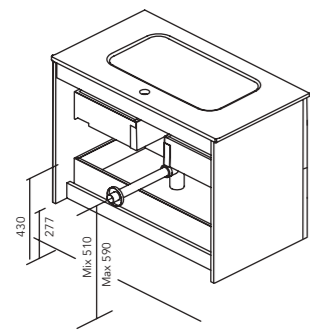

URBAN

2 Tiroirs Vide sanitaire 7cm.
2 Cajones Fondo tubería 7cm.