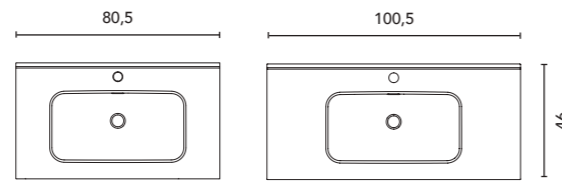

New

ENZO Profondeur 46 Profundidad 46	BLANCO	€	BLANCO MATE	NEGRO MATE	€
80	126224	149	129259	129265	227
100	126225	204	129260	129266	273

Finition Blanc brillant
Profondeur du bac: 12 cm.
Épaisseur: 2,1 cm.
Acabado blanco brillo
Profundidad del seno: 12 cm.
Espesor: 2,1cm.