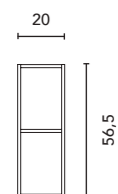

Meuble 120 1P. 2T. 1P. uniquement compatible avec le plan vasque centrée
 Meuble 120 2T. 2P. uniquement compatible avec les plans vasques excentrés et double vasques
 Mueble 120 1 P. 2 C. 1 P. solo es compatible con lavabos de seno centrado
 Mueble 120 2 C. 2 P. solo es compatible con lavabos de seno desplazado y doble seno