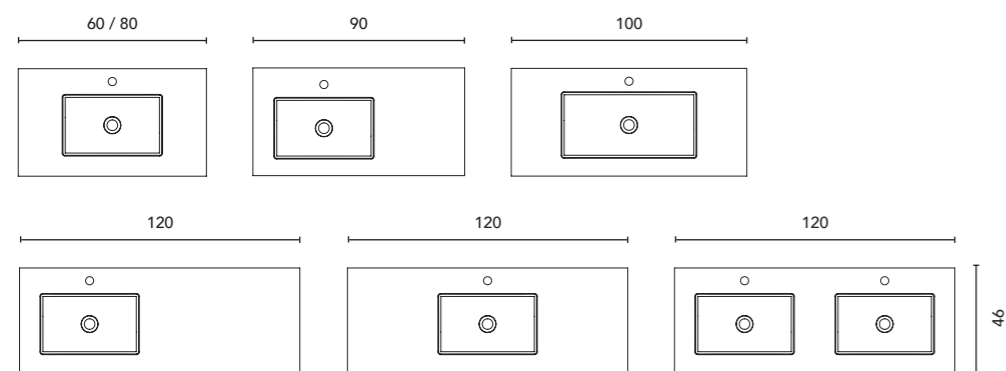

Plans vasques

Lavabos integrados

SKY	Profondeur 46 Profundidad 46			BLANCO	€
60				126267	257
80				126268	308
90	Vasque gauche Seno izquierda			128330	350
100				126269	386
120	Vasque gauche Seno izquierda			126270	463
120	Vasque centrée Seno centrado			127229	463
120	2 Vasques 2 Senos			126272	540

Finition mat
Profondeur du bac: 12 cm.
Épaisseur: 1,2 cm.
Acabado mate
Profundidad del seno: 12 cm.
Espesor: 1,2 cm.

SLIM	Profondeur 46 Profundidad 46			BLANCO	€
60				123341	126
80				123343	149
90	Vasque gauche Seno izquierda			125315	235
100				123344	204
120	Vasque gauche Seno izquierda			125316	328
120	2 Vasques 2 Senos			123345	378

Finition Blanc brillant
Profondeur du bac: 12,5cm.
Épaisseur: 2 cm.
Acabado Blanco brillo
Profundidad del seno: 12,5 cm.
Espesor: 2 cm.