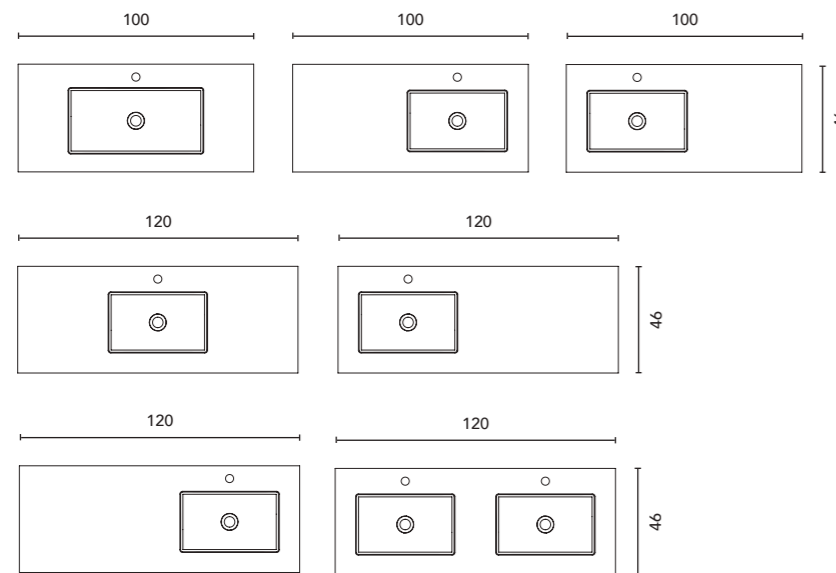

Fiche technique · Ficha técnica

Plans

Encimeras

PLANS PVC ENCIMERAS			
	BL20M	MA15M	€
60	127424	127425	85
80	127426	127427	98
100	127428	127429	116

Plans avec découpe
Jupes compatibles uniquement avec les modules de 60, 80 et 100 avec vasque centrale.

Encimera mecanizada
Encimeras válidas únicamente para módulos de 60, 80 y 100 con seno central.

PLANS PVC ENCIMERAS			
	BL20M	MA15M	€
60	127432	127433	85
80	127434	127435	98
100	127436	127437	116
120	127438	127439	132

Plans sans découpe
Encimera sin mecanizar.

Les dimensions des produits décrits ci-dessus sont indiquées en cm.
Las dimensiones de los productos descritos anteriormente se indican en cm.