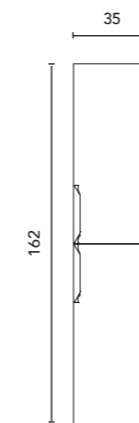

Meubles et auxiliaires

Muebles y auxiliares