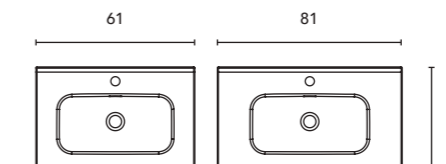

SPIRIT			
	Profondeur 39 Profundidad 39		
		BLANCO	€
60		124873	138
80		124875	177

Finition Blanc brillant.
Profondeur du bac: 12 cm.
Épaisseur: 1,8 cm.

Acabado Blanco brillo.
Profundidad del seno: 12 cm.
Espesor: 1,8 cm.

Les dimensions des produits décrits ci-dessus sont indiquées en cm.
Las dimensiones de los productos descritos anteriormente se indican en cm.