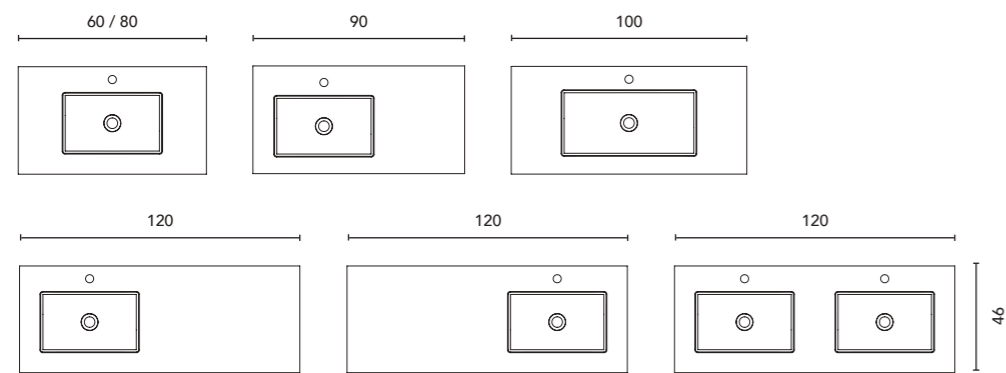

Plans vasques

Lavabos integrados

SKY	Profondeur 46 Profundidad 46		BLANCO	€
60			126267	257
80			126268	308
90	Vasque gauche Seno izquierda		128330	350
100			126269	386
120	Vasque gauche Seno izquierda		126270	463
120	Vasque droite Seno derecha		126271	463
120	2 Vasques 2 Senos		126272	540

Finition mat
Profondeur du bac: 12 cm.
Épaisseur: 1,2 cm.
Acabado mate
Profundidad del seno: 12 cm.
Espesor: 1,2 cm.

SLIM	Profondeur 46 Profundidad 46		BLANCO	€
60			123341	126
80			123343	149
90	Vasque gauche Seno izquierda		125315	235
100			123344	204
120	Vasque gauche Seno izquierda		125316	328
120	2 Vasques 2 Senos		123345	378

Finition Blanc brillant
Profondeur du bac: 12,5cm.
Épaisseur: 2 cm.
Acabado Blanco brillo
Profundidad del seno: 12,5 cm.
Espesor: 2 cm.