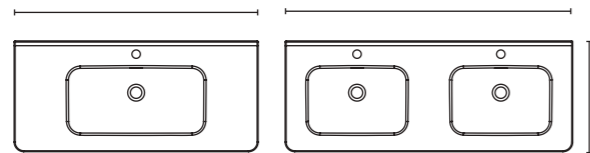

BEAUTY		Profondeur 46 Profundidad 46		
			BLANCO	€
60			123497	147
80			123498	175
100			124782	234
120			124783	407

Finition Blanc brillant. Profondeur du bac: 12 cm.
Épaisseur: 1,8cm.

Acabado Blanco brillo. Profundidad del seno: 12 cm.
Espesor: 1,8 cm.