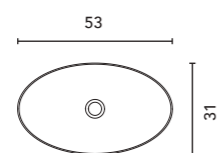

VOLTA	Profondeur 31 Profundidad 31		
		BLANCO	€
53		126724	214

Finition mat
Profondeur du bac: 11,5 cm.
Acabado Mate
Profundidad del seno: 11,5 cm.

Fiche technique · Ficha técnica

Plans vasques

Lavabos integrados