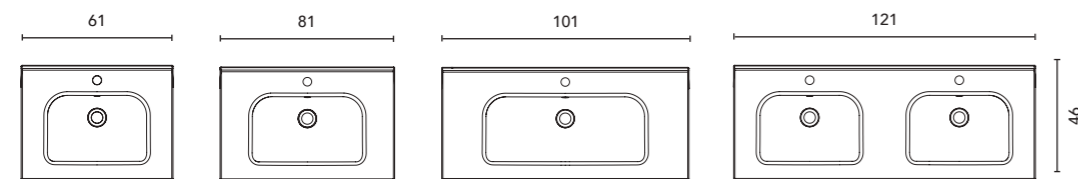

SLIM	Profondeur 46 Profundidad 46		BLANCO	€
60			123341	126
80			123343	149
100			123344	204
120	2 Vasques 2 Senos		123345	378

Finition Blanc brillant
Profondeur du bac: 12,5 cm.
Épaisseur: 2 cm.

Acabado blanco brillo
Profundidad del seno: 12,5 cm.
Espesor: 2 cm.