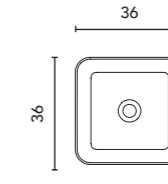

Vasques à poser

Lavabo sobre encimera

NOMIA

	BLANCO	€
50x39	125818	118

Finition Blanc brillant
Profondeur du bac: 13 cm.
Acabado Blanco brillo
Profundidad del seno: 13 cm.

ZALA

	BLANCO	€
36x36	125817	118

Finition Blanc brillant
Profondeur du bac: 12,5 cm.
Acabado Blanco brillo
Profundidad del seno: 12,5 cm.