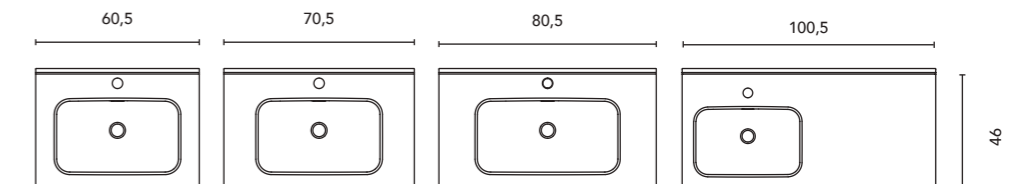

Plans vasques céramique

Lavabos integrados céramicos

ENZO		Profondeur 46 Profundidad 46					
			BLANCO	€	BLANCO MATE	NEGRO MATE	€
60			126222	126	129258	129264	167
70			126223	146	-	-	-
80			126224	149	129259	129265	227
100	Vasque gauche Seno izquierda		126984	230	129261	129267	273
100	Vasque droite Seno derecha		126985	230	129262	129268	273
100	Vasque centrée Seno centrado		126225	204	129260	129266	273
120	Vasque centrée Seno centrado		126226	334	-	-	-
120	2 Vasques 2 Senos		126227	378	129263	129269	527
140	2 Vasques 2 Senos		126228	654	-	-	-

Finition blanc brillance et finition blanc et noir mat
Profondeur du bac: 12 cm.
Épaisseur: 2,1 cm.

Acabado blanco brillo y acabado blanco y negro mate
Profundidad del seno: 12 cm.
Espesor: 2,1cm.