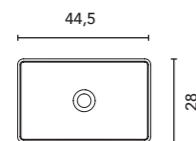

TAOS	Profondeur 28 Profundidad 28		
		BLANCO	€
44,5		126290	214

Finition mat
Profondeur du bac: 12 cm.
Acabado Mate
Profundidad del seno: 12 cm.