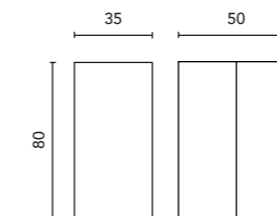

COLONNE COLUMNA	Profondeur 24 Profundidad 24	BL19	RO6	MA15M	BL20M	€
35	2 P. Rév. 2 P. Rev.	126498	126499	126500	126501	282

Distribution intérieure: 2 étagères amovibles en bois et 1 étagère fixe en bois
Interior: 2 estantes móviles de madera y 1 estante fijo de madera