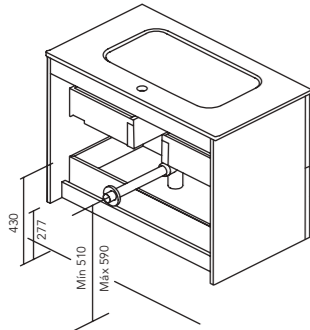

Caractéristiques techniques · Características técnicas

Installation du siphon
Instalación sifón

ECONIC COMPACT

2 Tiroirs Vide sanitaire 7cm.
2 Cajones Fondo tubería 7cm.