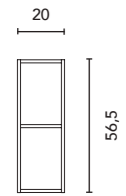

VIDA COMPACT		Profondeur 46 Profundidad 46											€
60	2 T. 2 C.	126641	126642	129278	126639	127648	127647	126640	127646	300			
80	2 T. 2 C.	126645	126646	129279	126643	127652	127651	126644	127650	326			
100	2 T. 2 C.	126649	126650	129280	126647	127656	127655	126648	127654	352			

Meuble sans poignée comprise. Il est nécessaire de le personnaliser en choisissant une poignée pour chaque tiroir.
Les dimensions de 120 sont formées à partir des modules en 60 2T.
Mueble sin tirador. Es necesario personalizar a parte el tirador para cada cajón.
Las medidas de 120 se crean a partir de los módulos de 60 2C.