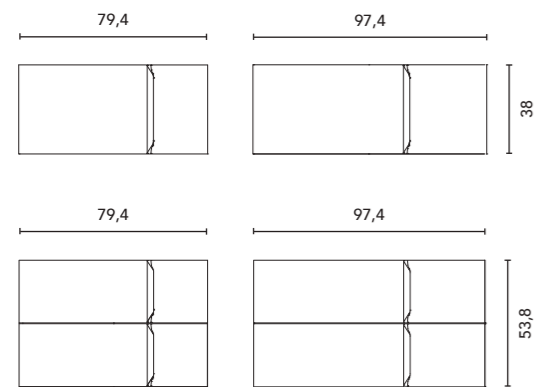

Meubles et auxiliaires

Muebles y auxiliares

WAVE	Profondeur 48/52 Profundidad 48/52	BL19	RO6	MA15M	BL20M	€
80	1 T. 1 C.	126466	126467	126468	126469	367
100	1 T. 1 C.	126470	126471	126472	126473	410
80	2 T. 2 C.	126474	126475	126476	126477	487
100	2 T. 2 C.	126478	126479	126480	126481	551

Boîtes de rangement pour tiroirs. Pour les meubles de 1T, une boîte d'organisation. Pour les meubles de 2T, deux boîtes de rangement pour le tiroir inférieur.

Cajitas organizadoras para el interior de los cajones. Para los muebles de 1C, una cajita organizadora. Para los muebles de 2C, dos cajitas organizadoras en el cajón inferior.