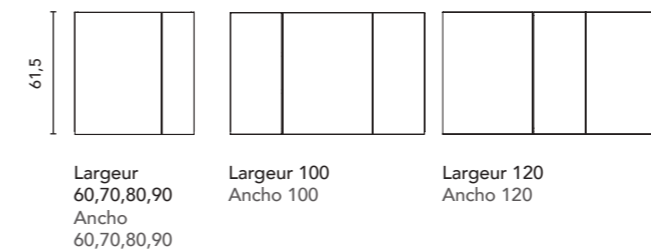

Fiche technique · Ficha técnica

Armoire de toilette

Camerinos

NIKA	Profondeur 13,5 Profundidad 13,5	○	●		
		BLANCO	€	GRIS	€
60		119113	236	119865	255
70		119114	244	119754	288
80		119115	257	120094	300
90		119116	277	119755	309
100		119117	312	120316	345
120		119118	352	119756	387

Distribution intérieure. 2 étagères en verre
Distribución interior: 2 estantes de cristal

Armoire de toilette avec charnières de fermeture amortie. Profil disponible en deux finitions, laquée blanche et mélamine grise métallique

Camerino con bisagras de cierre amortiguado. Perfil disponible en dos acabados, lacado blanco y melamina gris metálica