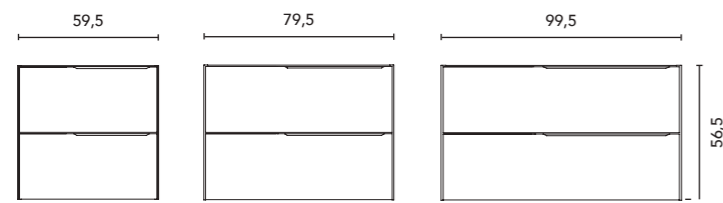

Meubles et auxiliaires

Muebles y auxiliares

MIO COMPACT		Profondeur 45 Profundidad 45		SOFT CLOSE					
		RO8	OL1	MA15M	BL20M	BL20M		€	
		Poignée sable Tirador arena	Poignée sable Tirador arena	Poignée sable Tirador arena	Poignée blanc Tirador blanco	Poignée noir Tirador negro			
60	2 T. 2 C.	126350	126351	126352	126348	126349		404	
80	2 T. 2 C.	126355	126356	126357	126353	126354		443	
100	2 T. 2 C.	126360	126361	126362	126358	126359		508	

Les dimensions de 120 sont formées à partir des modules en 60 2T.
Las medidas de 120 se crean a partir de los módulos de 60 2C.

MODULE OUVERT MÓDULO ABIERTO		Profondeur 45 Profundidad 45		SOFT CLOSE		
		ARENA	NEGRO	€ BLANCO	€	
20	2 Étagère 2 Huecos	126415	126414	189	126413	261

Finition laqué mat
Acabado lacado mate

Meubles et auxiliaires

Muebles y auxiliares

COLONNE COLUMNA		Profondeur 24 Profundidad 24		SOFT CLOSE				
		RO8	OL1	MA15M	BL20M		€	
36,5	2 P. Droite 2 P. Derecha	126427	126428	126429	126426		318	
36,5	2 P. Gauche 2 P. Izquierda	126721	126722	126723	126720		318	

Distribution intérieure: 4 étagères amovibles en verre et 1 étagère fixe en bois
Distribución interior: 4 estantes móviles de cristal y 1 estante fijo de madera