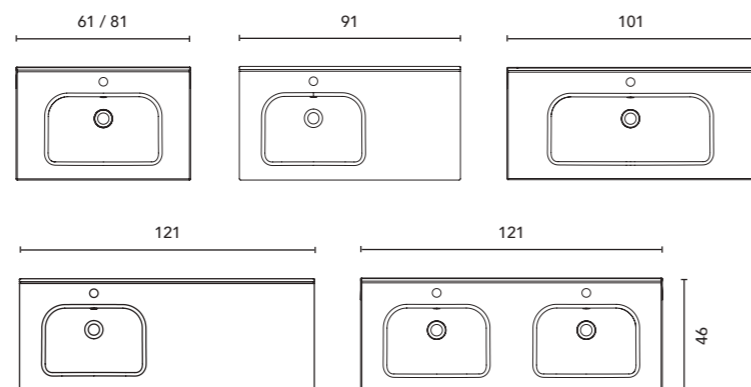

Plans vasques

Lavabos integrados

SKY	Profondeur 46 Profundidad 46			BLANCO	€
60				126267	257
80				126268	308
90	Vasque gauche Seno izquierda			128330	350
100				126269	386
120	Vasque gauche Seno izquierda			126270	463
120	Vasque centrée Seno centrado			127229	463
120	2 Vasques 2 Senos			126272	540

Finition mat
Profondeur du bac: 12 cm.
Épaisseur: 1,2 cm.
Acabado mate
Profundidad del seno: 12 cm.
Espesor: 1,2 cm.

SLIM	Profondeur 46 Profundidad 46			BLANCO	€
60				123341	126
80				123343	149
90	Vasque gauche Seno izquierda			125315	235
100				123344	204
120	Vasque gauche Seno izquierda			125316	328
120	2 Vasques 2 Senos			123345	378

Finition Blanc brillant
Profondeur du bac: 12,5cm.
Épaisseur: 2 cm.
Acabado Blanco brillo
Profundidad del seno: 12,5 cm.
Espesor: 2 cm.

Plans vasques

Lavabos integrados

ENZO	Profondeur 46 Profundidad 46			New		€		
				BLANCO	BLANCO MATE		NEGRO MATE	
60				126222	126	129258	129264	167
80				126224	149	129259	129265	227
100	Vasque gauche Seno izquierda			126984	230	129261	129267	273
100	Vasque droite Seno derecha			126985	230	129262	129268	273
100	Vasque centrée Seno centrado			126225	204	129260	129266	273
120	Vasque centrée Seno centrado			126226	334			
120	2 Vasques 2 Senos			126227	378	129263	129269	527

Finition blanc brillance et finition blanc et noir mat
Profondeur du bac: 12 cm.
Épaisseur: 2,1 cm.

Acabado blanco brillo y acabado blanco y negro mate
Profundidad del seno: 12 cm.
Espesor: 2,1cm.

Option Alfa avec vasque à poser
Opción Alfa con lavabo sobre encimera

Voir page 261 pour plans.
Ver página 261 para encimeras.

Voir page 254 pour vasques à poser.
Ver página 254 para los lavabos sobre encimera.