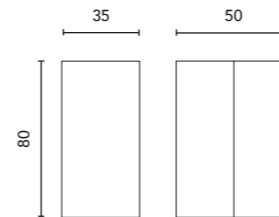

HAUTS STYLE ALTOS STYLE		Profondeur 15 Profundidad 15		SOFT CLOSE				
		RO8	OL1	MA15M	BL20M		€	
35	1 P. Rév. 1 P. Rev.	128198	128199	126726	126725		157	
50	2 P. 2 P.	128204	128205	126728	126727		184	

Distribution intérieure : 2 étagères en verre
Distribución interior: 2 estantes de cristal

**Plus de mesures disponibles
Más medidas disponibles**

Pour plus d'options de mesures consultez notre Catalogue Modulaire 2023.
Para más opciones de medidas consultar nuestro Catálogo Modular 2023.

Voir page 264 pour l'option jeu de pieds des meubles suspendus. Voir page 246 pour les miroirs, armoires de toilette et luminaires.
Les dimensions des produits décrits ci-dessus sont indiquées en cm. Voir page 254 pour consulter le tableau de compatibilité des vasques par collection.
Ver página 264 para consultar más opciones patas. Ver página 246 para consultar espejos, camerinos y luminarias.
Las medidas de estos productos están indicadas en cm. Ver página 254 para consultar la tabla de lavabos para cada colección.