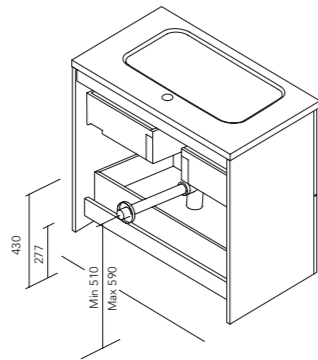

2 Tiroirs Vide sanitaire 6cm.
2 Cajones Fondo tubería 6cm.