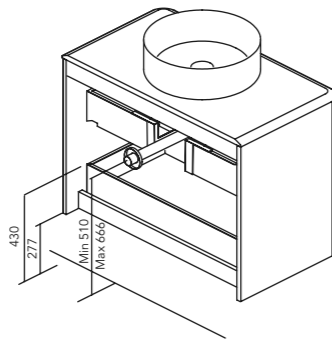

2 Tiroirs Vide sanitaire 7cm.
2 Cajones Fondo tubería 7cm.