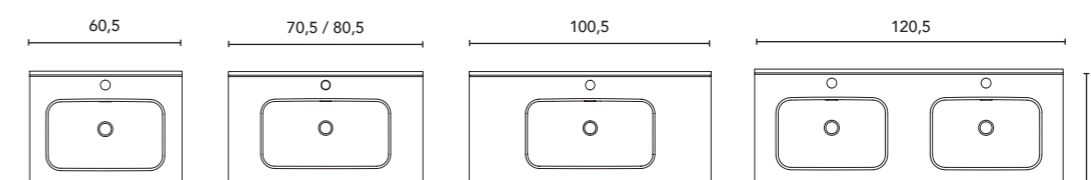

Plans vasques

Lavabos integrados

ENZO	Profondeur 46 Profundidad 46	New				
		BLANCO	€	BLANCO MATE	NEGRO MATE	€
60		126222	126	129258	129264	167
70		126223	146	-	-	-
80		126224	149	129259	129265	227
100		126225	204	129260	129266	273
120	2 Vasques 2 Senos	126227	378	129263	129269	527

Finition blanc brillance et finition blanc et noir mat
Profondeur du bac: 12 cm.
Épaisseur: 2,1 cm.
Acabado blanco brillo y acabado blanco y negro mate
Profundidad del seno: 12 cm.
Espesor: 2,1cm.

Option Sansa avec vasque à poser
Opción Sansa con lavabo sobre encimera

Voir page 261 pour plans.
Ver página 261 para encimeras.

Voir page 254 pour vasques à poser.
Ver página 254 para los lavabos sobre encimera.

Voir page 264 pour l'option jeu de pieds des meubles suspendus. Voir page 246 pour les miroirs, armoires de toilette et luminaires.
Les dimensions des produits décrits ci-dessus sont indiquées en cm. Voir page 254 pour consulter le tableau de compatibilité des vasques par collection.
Ver página 264 para consultar más opciones patas. Ver página 246 para consultar espejos, camerinos y luminarias.
Las medidas de estos productos están indicadas en cm. Ver página 254 para consultar la tabla de lavabos para cada colección.