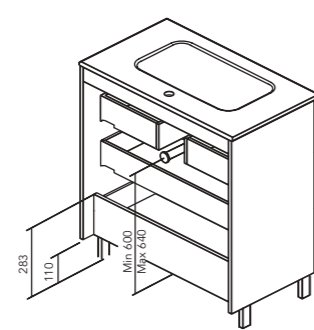

3 Tiroirs Vide sanitaire 7cm.
3 Cajones Fondo tubería 7cm.