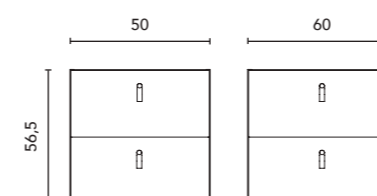

Meubles
Muebles

LITTLE COMPACT	Profondeur 35 Profundidad 35	RO5 OL1 BL20M			€
		RO5	OL1	BL20M	
50	2 T. 2 C.	127205	127204	127203	330
60	2 T. 2 C.	127208	127207	127206	343