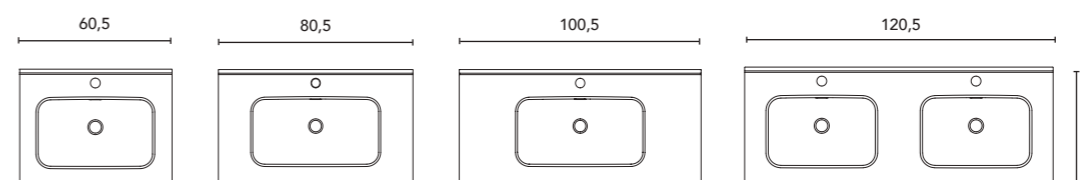

Plans vasques

Lavabos integrados

ENZO	Profondeur 46 Profundidad 46	New				
		BLANCO	€	BLANCO MATE	NEGRO MATE	€
60		126222	126	129258	129264	167
80		126224	149	129259	129265	227
100		126225	204	129260	129266	273
120	2 Vasques 2 Senos	126227	378	129263	129269	527

Finition blanc brillance et finition blanc et noir mat
Profondeur du bac: 12 cm.
Épaisseur: 2,1 cm.

Acabado blanco brillo y acabado blanco y negro mate
Profundidad del seno: 12 cm.
Espesor: 2,1cm.

Option Vida avec vasque à poser
Opción Vida con lavabo sobre encimera

Voir page 261 pour plans.
Ver página 261 para encimeras.

Voir page 254 pour vasques à poser.
Ver página 254 para los lavabos sobre encimera.

Voir page 264 pour l'option jeu de pieds des meubles suspendus. Voir page 246 pour les miroirs, armoires de toilette et luminaires.
Les dimensions des produits décrits ci-dessus sont indiquées en cm. Voir page 254 pour consulter le tableau de compatibilité des vasques par collection.
Ver página 264 para consultar más opciones patas. Ver página 246 para consultar espejos, camerinos y luminarias.
Las medidas de estos productos están indicadas en cm. Ver página 254 para consultar la tabla de lavabos para cada colección.