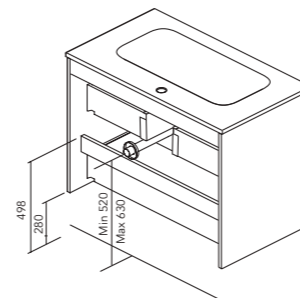

ALFA COMPACT

2 Tiroirs Vide sanitaire 7cm.
2 Cajones Fondo tubería 7cm.