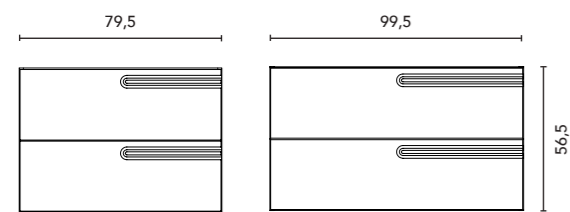

Meubles et auxiliaires

Muebles y auxiliares

ECONIC	Profondeur 45 Profundidad 45	Finitions					€
		BL1B	BL22M	NG3M	AZ7M	VD18M	
80	2 T. 2 C.	128946	128947	128948	128950	128951	397
100	2 T. 2 C.	128954	128955	128956	128958	128959	438

MODULE OUVERT MÓDULO ABIERTO	Profondeur 45 Profundidad 45	Finitions					€
		BL1B	BL22M	NG3M	AZ7M	VD18M	
20	2 Étagères 2 Huecos	129958	129959	129960	129962	129963	200