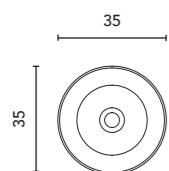

NYSA	BLANCO	€
Ø35	125816	118

Finition Blanc brillant
Profondeur du bac: 12,5 cm.
Acabado Blanco brillo
Profundidad del seno: 12,5 cm.