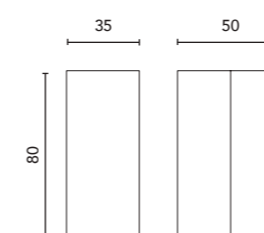

Meubles et auxiliaires

Muebles y auxiliares

HAUT STYLE ALTO STYLE	Profondeur 15 Profundidad 15	SOFT CLOSE					€
		NO14	BL1B	GR35B	AZ6B	GR16B	
35	1 P. Rév. 1 P. Rev.	123240	123237	127176	127364	123238	157
50	2 P. 2 P.	123244	123241	127184	127365	123242	184

Distribution intérieure: 2 étagères en bois.
Distribución interior: 2 estantes de madera.