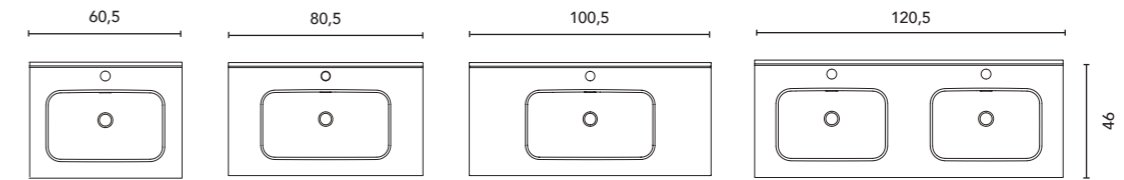

Plans vasques

Lavabos integrados

ENZO	Profondeur 46 Profundidad 46	New				
		BLANCO	€	BLANCO MATE	NEGRO MATE	€
60		126222	126	129258	129264	167
80		126224	149	129259	129265	227
100		126225	204	129260	129266	273
120	2 Vasques 2 Senos	126227	378	129263	129269	527

Finition blanc brillance et finition blanc et noir mat
Profondeur du bac: 12 cm.
Épaisseur: 2,1 cm.

Acabado blanco brillo y acabado blanco y negro mate
Profundidad del seno: 12 cm.
Espesor: 2,1cm.

Option Vitale avec vasque à poser
Opción Vitale con lavabo sobre encimera

Voir page 261 pour plans.
Ver página 261 para encimeras.

Voir page 254 pour vasques à poser.
Ver página 254 para los lavabos sobre encimera.

Voir page 264 pour l'option jeu de pieds des meubles suspendus. Voir page 246 pour les miroirs, armoires de toilette et luminaires.
Les dimensions des produits décrits ci-dessus sont indiquées en cm. Voir page 254 pour consulter le tableau de compatibilité des vasques par collection.
Ver página 264 para consultar más opciones patas. Ver página 246 para consultar espejos, camerinos y luminarias.
Las medidas de estos productos están indicadas en cm. Ver página 254 para consultar la tabla de lavabos para cada colección.