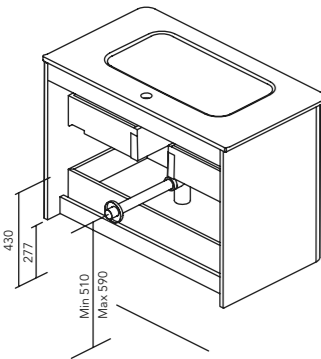

DAI

2 Tiroirs Vide sanitaire 7cm.
2 Cajones Fondo tubería 7cm.