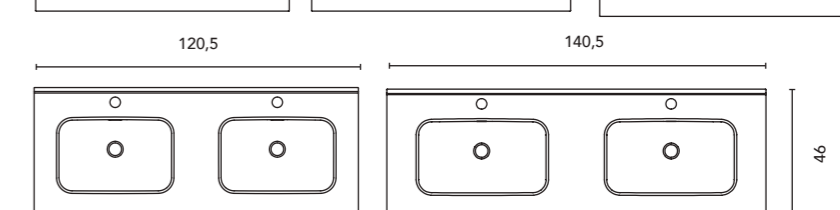

Plans vasques céramique

Lavabos integrados céramicos

ENZO		Profondeur 46 Profundidad 46					
			BLANCO	€	BLANCO MATE	NEGRO MATE	€
60			126222	126	129258	129264	167
70			126223	146	-	-	-
80			126224	149	129259	129265	227
100	Vasque gauche Seno izquierda		126984	230	129261	129267	273
100	Vasque droite Seno derecha		126985	230	129262	129268	273
100	Vasque centrée Seno centrado		126225	204	129260	129266	273
120	Vasque centrée Seno centrado		126226	334	-	-	-
120	2 Vasques 2 Senos		126227	378	129263	129269	527
140	2 Vasques 2 Senos		126228	654	-	-	-

Finition blanc brillance et finition blanc et noir mat
Profondeur du bac: 12 cm.
Épaisseur: 2,1 cm.

Acabado blanco brillo y acabado blanco y negro mate
Profundidad del seno: 12 cm.
Espesor: 2,1cm.