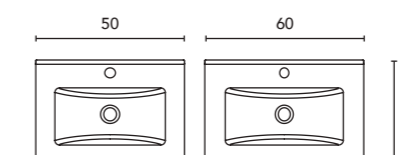

Plans vasques céramique

Lavabos integrados cerámicos

LITTLE			
	Profondeur 35 Profundidad 35		
		BLANCO	€
50		126994	121
60		126995	129

Finition Blanc brillant
Profondeur du bac: 13,5 cm.
Épaisseur: 2,1 cm.

Acabado Blanco brillo
Profundidad del seno: 13,5 cm.
Espesor: 2,1 cm.