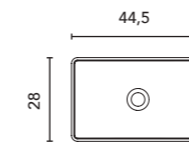

TAOS		BLANCO	€
44,5x28		126290	214

Finition mat
Profondeur du bac: 12 cm.

Acabado Mate
Profundidad del seno: 12 cm.