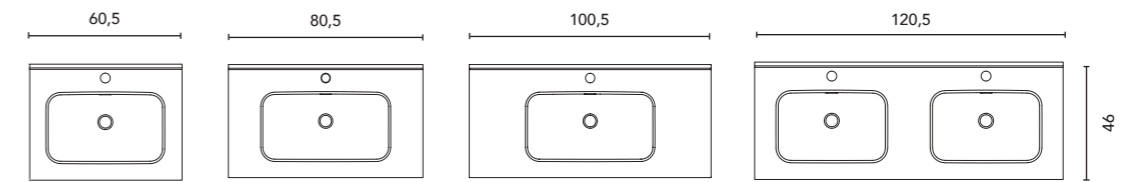

Plans vasques

Lavabos integrados

ENZO	Profondeur 46 Profundidad 46	New				
		BLANCO	€	BLANCO MATE	NEGRO MATE	€
60		126222	126	129258	129264	167
80		126224	149	129259	129265	227
100		126225	204	129260	129266	273
120	2 Vasques 2 Senos	126227	378	129263	129269	527

Finition blanc brillance et finition blanc et noir mat
Profondeur du bac: 12 cm.
Épaisseur: 2,1 cm.

Acabado blanco brillo y acabado blanco y negro mate
Profundidad del seno: 12 cm.
Espesor: 2,1cm.

Option Mio avec vasque à poser
Opción Mio con lavabo sobre encimera

Voir page 261 pour plans.
Ver página 261 para encimeras.

Voir page 254 pour vasques à poser.
Ver página 254 para los lavabos sobre encimera.

Voir page 264 pour l'option jeu de pieds des meubles suspendus. Voir page 246 pour les miroirs, armoires de toilette et luminaires.
Les dimensions des produits décrits ci-dessus sont indiquées en cm. Voir page 254 pour consulter le tableau de compatibilité des vasques par collection.
Ver página 264 para consultar más opciones patas. Ver página 246 para consultar espejos, camerinos y luminarias.
Las medidas de estos productos están indicadas en cm. Ver página 254 para consultar la tabla de lavabos para cada colección.