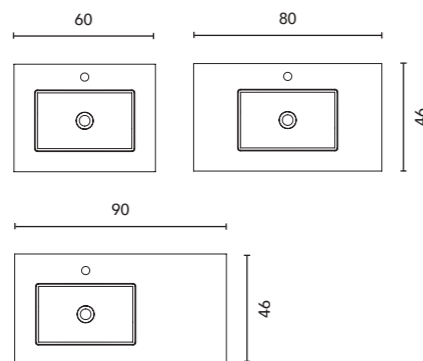

SKY Profondeur 46 Profundidad 46					
		BLANCO		€	
60		126267		257	
80		126268		308	
90	Vasque gauche Seno izquierda	128330		350	
100	Vasque centrée Seno centrado	126269		386	
100	Vasque gauche Seno izquierda	126753		386	
100	Vasque droite Seno derecha	126754		386	
120	Vasque centrée Seno centrado	127229		463	
120	Vasque gauche Seno izquierda	126270		463	
120	Vasque droite Seno derecha	126271		463	
120	2 Vasques 2 Senos	126272		540	

Finition mat
Profondeur du bac: 12 cm.
Épaisseur: 1,2 cm.

Acabado mate
Profundidad del seno: 12 cm.
Espesor: 1,2 cm.