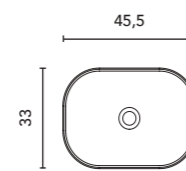

BLOCK	COTTON	NEGRO	ARENA	PIOMBO	GRIS	€
45,5x33	128822	128410	126289	129906	129956	269

Finition mat
Profondeur du bac: 13,5 cm.
Acabado mate
Profundidad del seno: 13,5 cm.