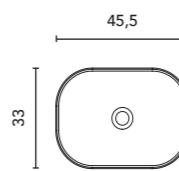

SUN		COTTON	NEGRO	ARENA	PIOMBO	GRIS	€
Ø36		128821	128409	126288	129905	129955	269

Finition mat
Profondeur du bac: 12 cm.

Acabado mate
Profundidad del seno: 12 cm.

NYSA		BLANCO	€
Ø35		125816	118

Finition Blanc brillant
Profondeur du bac: 12,5 cm.

Acabado Blanco brillo
Profundidad del seno: 12,5 cm.

BLOCK		COTTON	NEGRO	ARENA	PIOMBO	GRIS	€
45,5x33		128822	128410	126289	129906	129956	269

Finition mat
Profondeur du bac: 13,5 cm.

Acabado mate
Profundidad del seno: 13,5 cm.