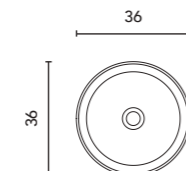

SUN	COTTON	NEGRO	ARENA	PIOMBO	GRIS	€
Ø36	128821	128409	126288	129905	129955	269

Finition mat
Profondeur du bac: 12 cm.
Acabado mate
Profundidad del seno: 12 cm.