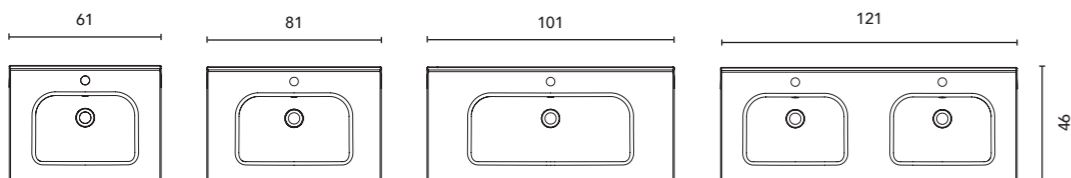

SLIM	Profondeur 46 Profundidad 46	BLANCO	€
60		123341	126
80		123343	149
100		123344	204
120	2 Vasques 2 Senos	123345	378

Finition Blanc brillant
Profondeur du bac: 12,5 cm.
Épaisseur: 2 cm.

Acabado Blanco brillo
Profundidad de seno: 12,5 cm.
Espesor: 2 cm.

SPIRIT	Profondeur 39 Profundidad 39	BLANCO	€
60		124873	138
80		124875	177

Finition Blanc brillant
Profondeur du bac: 12 cm.
Épaisseur: 1,8 cm.

Acabado Blanco brillo
Profundidad del seno: 12 cm.
Espesor: 1,8 cm.