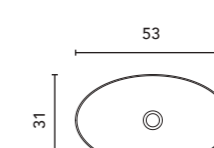

VOLTA		BLANCO	€
53x31		126724	214

Finition mat
Profondeur du bac: 11,5 cm.

Acabado Mate
Profundidad del seno: 11,5 cm.

Voir page 264 pour l'option jeu de pieds des meubles suspendus. Voir page 246 pour les miroirs, armoires de toilette et luminaires. Les dimensions des produits décrits ci-dessus sont indiquées en cm. Voir page 254 pour consulter le tableau de compatibilité des vasques par collection. Ver página 264 para consultar más opciones patas. Ver página 246 para consultar espejos, camerinos y luminarias. Las medidas de estos productos están indicadas en cm. Ver página 254 para consultar la tabla de lavabos para cada colección.