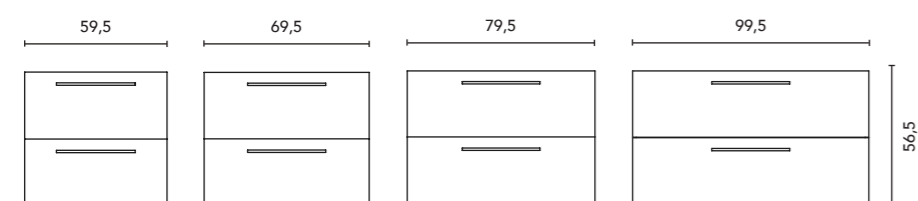

Meubles et auxiliaires

Muebles y auxiliares

NISY	Profondeur 45 Profundidad 45	SOFT CLOSE					€
		NO14	BL1B	GR35B	AZ6B	GR16B	
60	2 T. 2 C.	127287	127283	127285	127286	127284	246
70	2 T. 2 C.	127292	127288	127290	127291	127289	270
80	2 T. 2 C.	127297	127293	127295	127296	127294	292
100	2 T. 2 C.	127302	127298	127300	127301	127299	323

Les dimensions de 120 sont formées à partir des modules en 60
Las medidas de 120 se crean a partir de los módulos de 60

COLONNE COLUMNA	Profondeur 24 Profundidad 24	SOFT CLOSE					€
		NO14	BL1B	GR35B	AZ6B	GR16B	
30	2 P. Rév. 2 P. Rev.	127303	127304	127306	127307	127305	188

Distribution intérieure: 2 étagères amovibles en bois et 1 étagère fixe en bois
Distribución interior: 2 estantes móviles de madera y 1 estante fijo de madera

Meubles et auxiliaires

Muebles y auxiliares

HAUT STYLE ALTO STYLE	Profondeur 15 Profundidad 15	SOFT CLOSE					€
		NO14	BL1B	GR35B	AZ6B	GR16B	
35	1 P. Rév. 1 P. Rev.	123240	123237	127176	127364	123238	157
50	2 P. 2 P.	123244	123241	127184	127365	123242	184

Distribution intérieure: 2 étagères en bois.
Distribución interior: 2 estantes de madera.

Finitions
Acabados
Nisy

Voir page 264 pour l'option jeu de pieds des meubles suspendus. Voir page 246 pour les miroirs, armoires de toilette et luminaires.
Les dimensions des produits décrits ci-dessus sont indiquées en cm. Voir page 254 pour consulter le tableau de compatibilité des vasques par collection.
Ver página 264 para consultar más opciones patas. Ver página 246 para consultar espejos, camerinos y luminarias.
Las medidas de estos productos están indicadas en cm. Ver página 254 para consultar la tabla de lavabos para cada colección.

Melamina

Lacado alto brillo