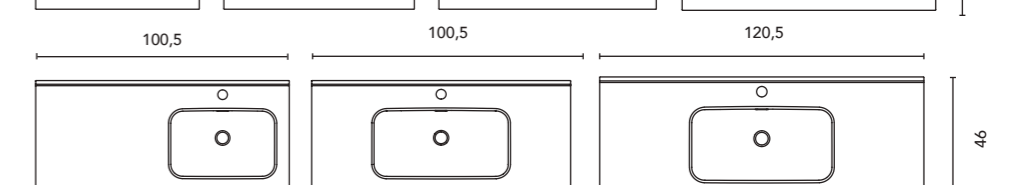

Plans vasques céramique

Lavabos integrados céramicos

ENZO		Profondeur 46 Profundidad 46					
			BLANCO	€	BLANCO MATE	NEGRO MATE	€
60			126222	126	129258	129264	167
70			126223	146	-	-	-
80			126224	149	129259	129265	227
100	Vasque gauche Seno izquierda		126984	230	129261	129267	273
100	Vasque droite Seno derecha		126985	230	129262	129268	273
100	Vasque centrée Seno centrado		126225	204	129260	129266	273
120	Vasque centrée Seno centrado		126226	334	-	-	-
120	2 Vasques 2 Senos		126227	378	129263	129269	527
140	2 Vasques 2 Senos		126228	654	-	-	-

Finition blanc brillance et finition blanc et noir mat
Profondeur du bac: 12 cm.
Épaisseur: 2,1 cm.

Acabado blanco brillo y acabado blanco y negro mate
Profundidad del seno: 12 cm.
Espesor: 2,1cm.