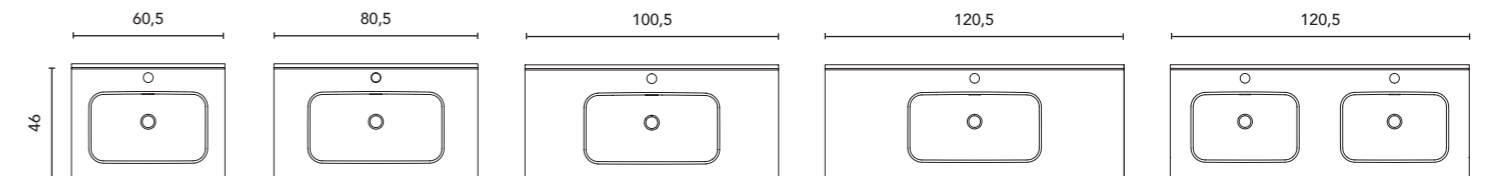

Plans vasques

Lavabos integrados

ENZO	Profondeur 46 Profundidad 46	New				
		BLANCO	€	BLANCO MATE	NEGRO MATE	€
60		126222	126	129258	129264	167
80		126224	149	129259	129265	227
100		126225	204	129260	129266	273
120	Vasque centrée Seno centrado	126226	334			
120	2 Vasques 2 Senos	126227	378	129263	129269	527

Finition blanc brillance et finition blanc et noir mat
Profondeur du bac: 12 cm.
Épaisseur: 2,1 cm.

Acabado blanco brillo y acabado blanco y negro mate
Profundidad del seno: 12 cm.
Espesor: 2,1cm.

Option Urban avec vasque à poser
Opción Urban con lavabo sobre encimera

Voir page 261 pour plans.
Ver página 261 para encimeras.

Voir page 254 pour vasques à poser.
Ver página 254 para los lavabos sobre encimera.

Voir page 264 pour l'option jeu de pieds des meubles suspendus. Voir page 246 pour les miroirs, armoires de toilette et luminaires.
Les dimensions des produits décrits ci-dessus sont indiquées en cm. Voir page 254 pour consulter le tableau de compatibilité des vasques par collection.
Ver página 264 para consultar más opciones patas. Ver página 246 para consultar espejos, camerinos y luminarias.
Las medidas de estos productos están indicadas en cm. Ver página 254 para consultar la tabla de lavabos para cada colección.