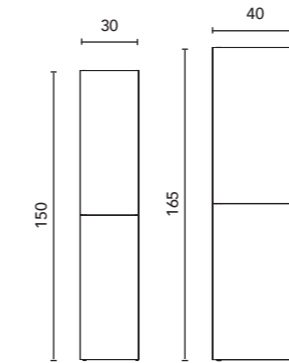

Meubles et auxiliaires

Muebles y auxiliares

COLONNE COLUMNA		Profondeur 35 Profundidad 35											€
40	2 P. Rév. 2 P. Rev.	129984	129985	129982	129983	250							

Distribution intérieure: 4 étagères amovibles en bois et 1 étagère fixe en bois
Distribución interior: 4 estantes móviles de madera y 1 estante fijo de madera

COLONNE COLUMNA		Profondeur 24 Profundidad 24											€
30	2 P. Rév. 2 P. Rev.	124847	124848	129292	124845	128095	128094	124846	128093	231			

Distribution intérieure: 2 étagères amovibles en bois et 1 étagère fixe en bois
Distribución interior: 2 estantes móviles de madera y 1 estante fijo de madera