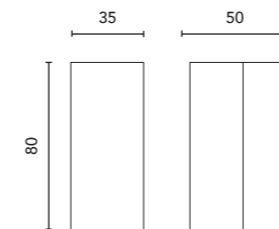

Distribution intérieure: 2 étagères amovibles en bois et 1 étagère fixe en bois
Distribución interior: 2 estantes móviles de madera y 1 estante fijo de madera

HAUT STYLE ALTO STYLE		Profondeur 15 Profundidad 15										€
35	1 P. Rév. 1 P. Rev.	125808	125296	125809	126726	128196	128194	123237	157			
50	2 P. 2 P.	125812	125299	125813	126728	128202	128200	123241	184			