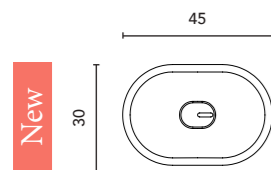

Vasques à poser

Lavabo sobre encimera

OVAL		BLANCO	€
45x30		127553	269

Finition mat. Profondeur du bac: 12 cm.
Comprend un cache bonde sérigraphié dans la même finition que la vasque

Acabado mate. Profundidad del seno: 12 cm. Incluye embellecedor serigrafiado en el mismo tono que el lavabo