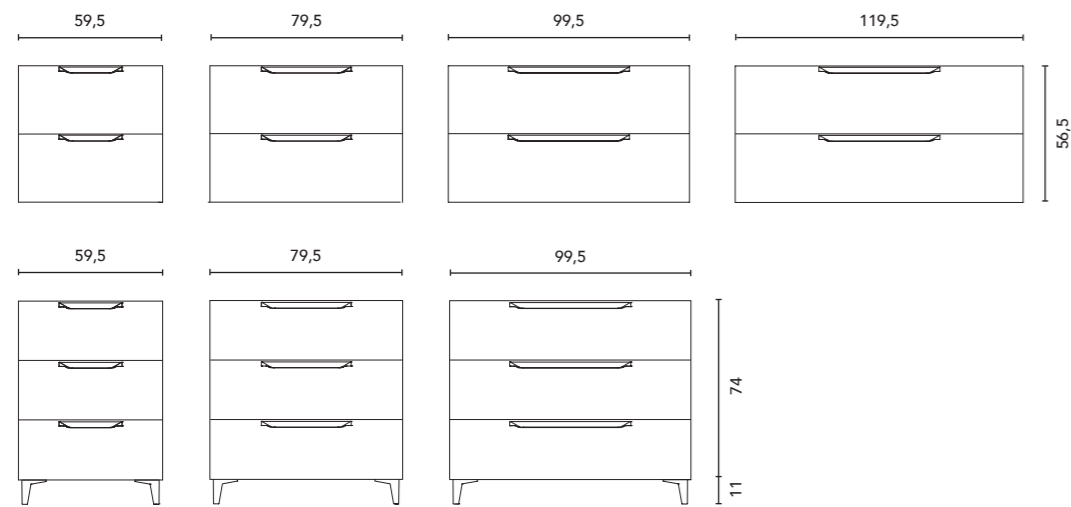

Meubles et auxiliaires

Muebles y auxiliares

URBAN	Profondeur 45 Profundidad 45	Color				€
		BL19	RO6	GR37	BL20M	
60	2 T. 2 C.	126184	126185	126186	126187	372
80	2 T. 2 C.	126188	126189	126190	126191	410
100	2 T. 2 C.	126192	126193	126194	126195	477
120	2 T. 2 C.	126196	126197	126198	126199	621
60	3 T. 3 C.	126200	126201	126202	126203	501
80	3 T. 3 C.	126204	126205	126206	126207	526
100	3 T. 3 C.	126208	126209	126210	126211	586

Les dimensions de 4T. et 6T. sont formées à partir des modules en 60 2T. et 60 3T.
Las medidas de 4C. y 6C. se crean a partir de los módulos de 60 2C. y 60 3C.

Meubles et auxiliaires

Muebles y auxiliares

COLONNE COLUMNA	Profondeur 24 Profundidad 24	Color				€
		BL19	RO6	GR37	BL20M	
35	2 P. Rév. 2 P. Rev.	126498	126499	128193	126501	282

Distribution intérieure: 2 étagères amovibles en bois et 1 étagère fixe en bois
Distribución Interior: 2 estantes móviles de madera y 1 estante fijo de madera

HAUTS STYLE ALTO STYLE	Profondeur 15 Profundidad 15	Color				€
		BL19	RO6	GR37	BL20M	
35	1 P. Rév. 1 P. Rev.	125808	125296	125809	126725	157
50	2 P. 2 P.	125812	125299	125813	126727	184

Distribution intérieure: 2 étagères en verre
Distribución interior: 2 estantes de cristal

Finitions
Acabados
Urban

Voir page 264 pour l'option jeu de pieds des meubles suspendus. Voir page 246 pour les miroirs, armoires de toilette et luminaires.
Les dimensions des produits décrits ci-dessus sont indiquées en cm. Voir page 254 pour consulter le tableau de compatibilité des vasques par collection.
Ver página 264 para consultar más opciones patas. Ver página 246 para consultar espejos, camerinos y luminarias.
Las medidas de estos productos están indicadas en cm. Ver página 254 para consultar la tabla de lavabos para cada colección.