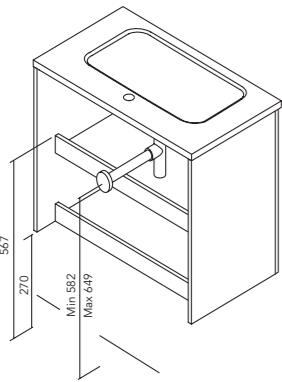

Caractéristiques techniques · Características técnicas

Installation du siphon

Instalación sifón

ONIX+

2 Portes Vide sanitaire 6cm.
2 Cajones Fondo tubería 6cm.