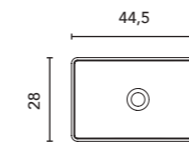

Vasques à poser

Lavabo sobre encimera

NOMIA

	BLANCO	€
50x39	125818	118

Finition Blanc brillant
Profondeur du bac: 13 cm.
Acabado Blanco brillo
Profundidad del seno: 13 cm.

ZALA

	BLANCO	€
36x36	125817	118

Finition Blanc brillant
Profondeur du bac: 12,5 cm.
Acabado Blanco brillo
Profundidad del seno: 12,5 cm.