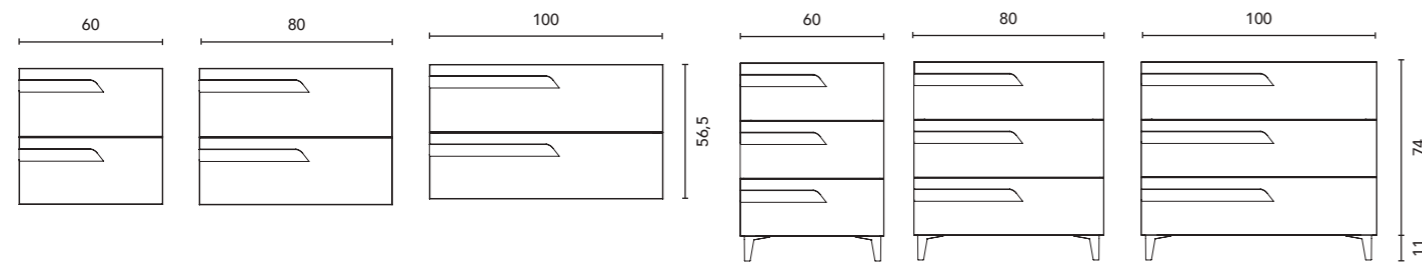

Vitale · Fiche technique · Ficha técnica

Meubles et auxiliaires

Muebles y auxiliares

VITALE		Profondeur 45 Profundidad 45										€
60	2 T. 2 C.	125621	125620	125619	129772	129774	129773	125617	360			
80	2 T. 2 C.	125626	125625	125624	129775	129777	129776	125622	395			
100	2 T. 2 C.	125631	125630	125629	129778	129780	129779	125627	459			
60	3 T. 3 C.	125636	125635	125634	129781	129783	129782	125632	446			
80	3 T. 3 C.	125641	125640	125639	129784	129786	129785	125637	505			
100	3 T. 3 C.	125646	125645	125644	129787	129789	129788	125642	565			

Les dimensions de 120 sont composées de 2 modules de 60 2T. et 60 3T.
Las composiciones de 120 se forman con dos módulos de 60 2C. y 60 3C.