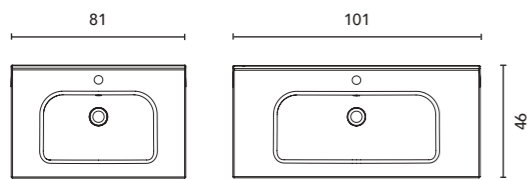

Plans vasques

Lavabos integrados

SLIM Profondeur 46 Profundidad 46	BLANCO	€
80	123343	149
100	123344	204

Finition Blanc brillant
Profondeur du bac: 12,5 cm.
Épaisseur: 2 cm.
Acabado blanco brillo
Profundidad del seno: 12,5 cm.
Espesor: 2 cm.