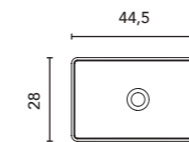

TAOS	BLANCO	€
44,5x28	126290	214

Finition mat
Profondeur du bac: 12 cm.
Acabado Mate
Profundidad del seno: 12 cm.