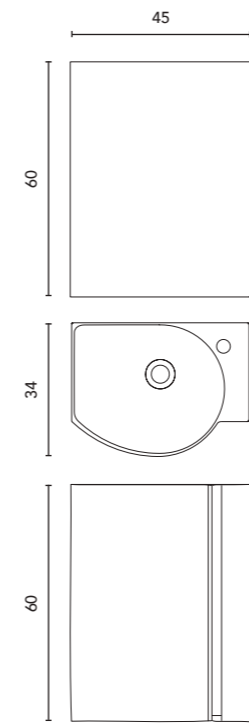

Elegance Pack · Fiche technique · Ficha técnica

ELEGANCE	Profondeur 34 Profundidad 34						€
		GR21	NO14	BL1B	GR35B	GR16B	
PACK 45	1 P. 1 P.	122914	122913	122910	126700	122915	266