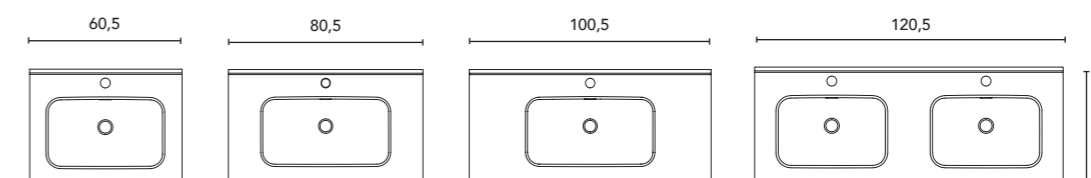

Plans vasques

Lavabos integrados

ENZO	Profondeur 46 Profundidad 46	New				
		BLANCO	€	BLANCO MATE	NEGRO MATE	€
60		126222	126	129258	129264	167
80		126224	149	129259	129265	227
100		126225	204	129260	129266	273
120	2 Vasques 2 Senos	126227	378	129263	129269	527

Finition blanc brillance et finition blanc et noir mat
Profondeur du bac: 12 cm.
Épaisseur: 2,1 cm.

Acabado blanco brillo y acabado blanco y negro mate
Profundidad del seno: 12 cm.
Espesor: 2,1cm.

Option Nisy avec vasque à poser
Opción Nisy con lavabo sobre encimera

Voir page 261 pour plans.
Ver página 261 para encimeras.

Voir page 254 pour vasques à poser.
Ver página 254 para los lavabos sobre encimera.

Voir page 264 pour l'option jeu de pieds des meubles suspendus. Voir page 246 pour les miroirs, armoires de toilette et luminaires.
Les dimensions des produits décrits ci-dessus sont indiquées en cm. Voir page 254 pour consulter le tableau de compatibilité des vasques par collection.
Ver página 264 para consultar más opciones patas. Ver página 246 para consultar espejos, camerinos y luminarias.
Las medidas de estos productos están indicadas en cm. Ver página 254 para consultar la tabla de lavabos para cada colección.