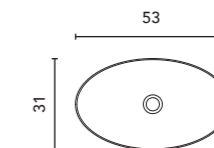

VOLTA

	BLANCO	€
53x31	126724	214

Finition mat
Profondeur du bac: 11,5 cm.
Acabado Mate
Profundidad del seno: 11,5 cm.

Voir page 264 pour l'option jeu de pieds des meubles suspendus. Voir page 246 pour les miroirs, armoires de toilette et luminaires.
Les dimensions des produits décrits ci-dessus sont indiquées en cm. Voir page 254 pour consulter le tableau de compatibilité des vasques par collection.
Ver página 264 para consultar más opciones patas. Ver página 246 para consultar espejos, camerinos y luminarias.
Las medidas de estos productos están indicadas en cm. Ver página 254 para consultar la tabla de lavabos para cada colección.