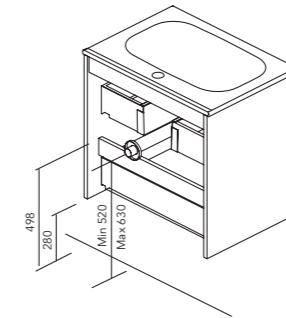

MIO COMPACT

2 Tiroirs Vide sanitaire 5,5cm.
2 Cajones Fondo tubería 5,5cm.