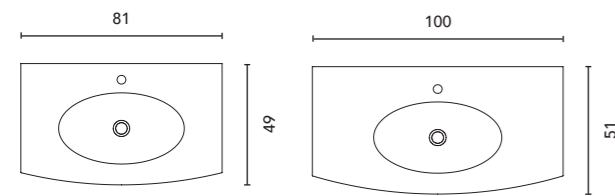

Plans vasques

Lavabos integrados

GLOOB Profondeur 49/51 Profundidad 49/51		BLANCO	€
80		126340	322
100		126341	386

Finition mat. Plan vasque courbé.
Profondeur du bac: 11 cm.
Épaisseur: 1,5 cm.

Acabado mate. Lavabo curvado.
Profundidad del seno: 11 cm.
Espesor: 1,5 cm.