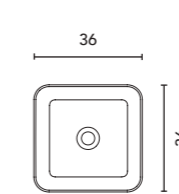

Fiche technique · Ficha técnica

Vasques à poser
Lavabos sobre encimera

Vasques céramique
Lavabos cerámicos

ZALA	Profondeur 36 Profundidad 36			
			BLANCO	€
36 x 36			125817	118

Finition Blanc brillant
Profondeur du bac: 12,5 cm.
Acabado Blanco brillo.
Profundidad del seno: 12,5cm