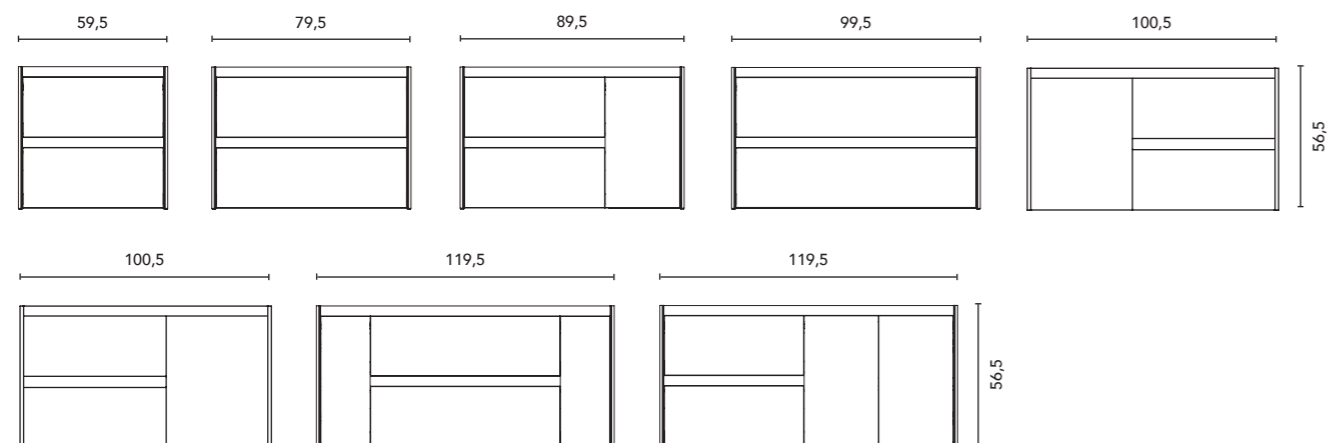

Meubles et auxiliaires

Muebles y auxiliares

ALFA	Profondeur 45 Profundidad 45	RO5	FR2	MA15M	BL18B	BL20M	€
60	2 T. 2 C.	124012	124013	127236	124011	127235	376
80	2 T. 2 C.	124522	124523	127238	124521	127237	424
90	2 T. 1 P. 2 C. 1 P.	124015	124016	127240	124014	127239	469
100	2 T. 2 C.	124525	124526	127242	124524	127241	517
100	1 P. 2 T. 1 P. 2 C.	128140	128141	128139	128137	128138	542
100	2 T. 1 P. 2 C. 1 P.	128135	128136	128134	128132	128133	542
120	1 P. 2 T. 1 P. 1 P. 2 C. 1 P.	124528	124529	127246	124527	127245	623
120	2 T. 2 P. 2 C. 2 P.	124018	124019	127244	124017	127243	606

Meuble 120 1P. 2T. 1P. uniquement compatible avec le plan vasque centrée
Meuble 120 2T. 2P. uniquement compatible avec les plans vasques excentrés et double vasques
Mueble 120 1 P. 2 C. 1 P. solo es compatible con lavabos de seno centrado
Mueble 120 2 C. 2 P. solo es compatible con lavabos de seno desplazado y doble seno

MODULE OUVERT MÓDULO ABIERTO	Profondeur 45 Profundidad 45	NEGRO	BLANCO BRILLO	BLANCO MATE	ARENA	€
20	2 Étagère 2 Huecos	127985	126679	127987	126983	100

Finition laqué mat et brillante
Acabado lacado mate y brillante

Meubles et auxiliaires

Muebles y auxiliares

COLONNE COLUMNA	Profondeur 24 Profundidad 24	RO5	FR2	MA15M	BL18B	BL20M	€
31,5	2 P. Rév. 2 P. Rev.	123521	123520	127196	124895	127195	256

Distribution intérieure: 2 étagères amovibles en bois et 1 étagère fixe en bois
Distribución interior: 2 estantes móviles de madera y 1 estante fijo de madera

HAUTS STYLE ALTOS STYLE	Profondeur 15 Profundidad 15	RO5	FR2	MA15M	BL18B	BL20M	€
35	1 P. Rév. 1 P. Rev.	127182	127181	126726	127180	126725	157
50	2 P. 2 P.	127190	127189	126728	127188	126727	184

Distribution intérieure: 2 étagères en verre
Distribución interior: 2 estantes de cristal

Plus de mesures disponibles
Más medidas disponibles

Pour plus d'options de mesures consultez notre Catalogue Modulaire 2023.
Para más opciones de medidas consultar nuestro Catálogo Modular 2023.

Voir page 264 pour l'option jeu de pieds des meubles suspendus. Voir page 246 pour les miroirs, armoires de toilette et luminaires.
Les dimensions des produits décrits ci-dessus sont indiquées en cm. Voir page 254 pour consulter le tableau de compatibilité des vasques par collection.
Ver página 264 para consultar más opciones patas. Ver página 246 para consultar espejos, camerinos y luminarias.
Las medidas de estos productos están indicadas en cm. Ver página 254 para consultar la tabla de lavabos para cada colección.

Finitions
Acabados
Alfa