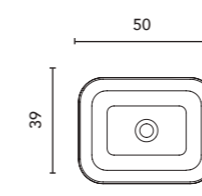

Vasques à poser

Lavabo sobre encimera

NOMIA		BLANCO	€
50x39		125818	118

Finition Blanc brillant
Profondeur du bac: 13 cm.

Acabado Blanco brillo
Profundidad del seno: 13 cm.