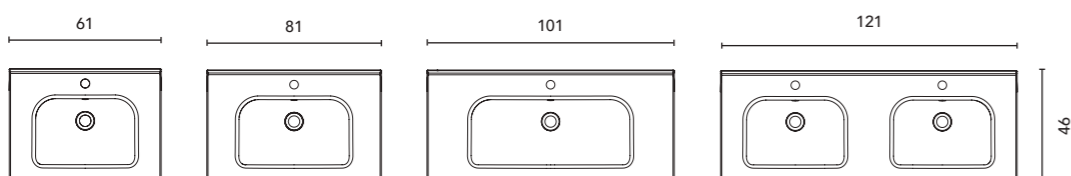

SLIM	Profondeur 46 Profundidad 46	BLANCO	€
60		123341	126
80		123343	149
100		123344	204
120	2 Vasques 2 Senos	123345	378

Finition Blanc brillant
Profondeur du bac: 12,5 cm.
Épaisseur: 2 cm.

Acabado Blanco brillo
Profundidad de seno: 12,5 cm.
Espesor: 2 cm.