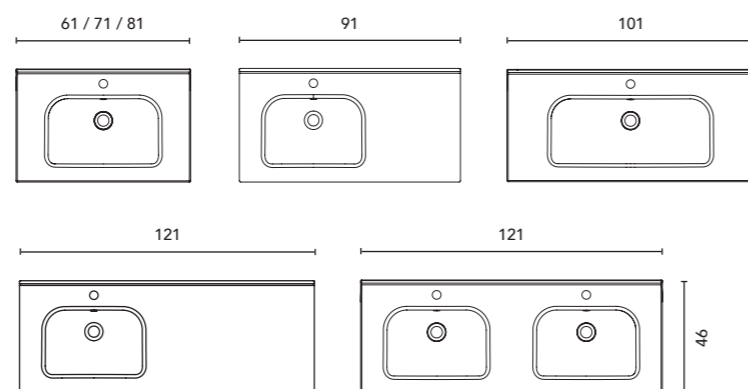

Plans vasques

Lavabos integrados

SKY	Profondeur 46 Profundidad 46		BLANCO	€
60			126267	257
80			126268	308
90	Vasque gauche Seno izquierda		128330	350
100			126269	386
120	Vasque gauche Seno izquierda		126270	463
120	Vasque droite Seno derecha		126271	463
120	2 Vasques 2 Senos		126272	540

Finition mat
Profondeur du bac: 12 cm.
Épaisseur: 1,2 cm.
Acabado mate
Profundidad del seno: 12 cm.
Espesor: 1,2 cm.

SLIM	Profondeur 46 Profundidad 46		BLANCO	€
60			123341	126
70			123342	146
80			123343	149
90	Vasque gauche Seno izquierda		125315	235
100			123344	204
120	Vasque gauche Seno izquierda		125316	328
120	2 Vasques 2 Senos		123345	378

Finition Blanc brillant
Profondeur du bac: 12,5cm.
Épaisseur: 2 cm.
Acabado Blanco brillo
Profundidad del seno: 12,5 cm.
Espesor: 2 cm.

Plans vasques

Lavabos integrados

ENZO	Profondeur 46 Profundidad 46	New				
		BLANCO	€	BLANCO MATE	NEGRO MATE	€
60		126222	126	129258	129264	167
70		126223	146	-	-	-
80		126224	149	129259	129265	227
100		126225	204	129260	129266	273
120	2 Vasques 2 Senos	126227	378	129263	129269	527

Finition blanc brillance et finition blanc et noir mat
Profondeur du bac: 12 cm.
Épaisseur: 2,1 cm.
Acabado blanco brillo y acabado blanco y negro mate
Profundidad del seno: 12 cm.
Espesor: 2,1cm.

Option Sansa avec vasque à poser
Opción Sansa con lavabo sobre encimera

Voir page 261 pour plans.
Ver página 261 para encimeras.

Voir page 254 pour vasques à poser.
Ver página 254 para los lavabos sobre encimera.