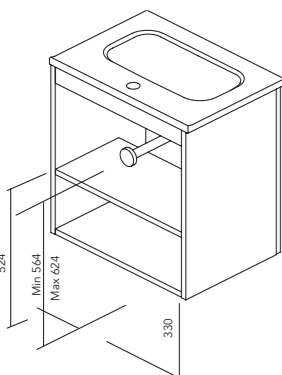

STREET

2 Portes
2 Puertas