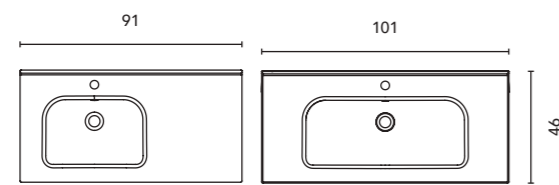

Fiche technique · Ficha técnica

Plans vasques

Lavabos integrados

Plans vasques céramique

Lavabos integrados céramicos

SLIM		Profondeur 46 Profundidad 46		
			BLANCO	€
60			123341	126
70			123342	146
80			123343	149
90	Vasque excentrée Seno desplazado		125315	235
100			123344	204
120	Vasque excentrée Seno desplazado		125316	328
120	2 Vasques 2 Senos		123345	378

Finition Blanc brillant. Profondeur du bac: 12,5cm.
Épaisseur: 2 cm.

Acabado Blanco brillo. Profundidad del seno: 12,5 cm.
Espesor: 2 cm.