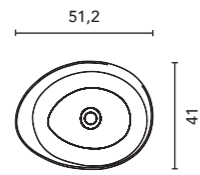

Fiche technique · Ficha técnica

Vasques à poser
Lavabos sobre encimera

Vasques céramique
Lavabos cerámicos

GALAXY	Profondeur 41 Profundidad 41			
			BLANCO	€
51,2 x 41			116985	118

Finition Blanc brillant
Profondeur du bac: 14 cm.
Acabado Blanco brillo
Profundidad del seno: 14 cm.