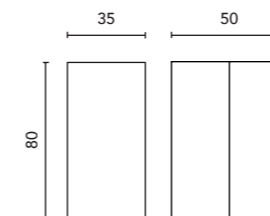

HAUTS STYLE ALTOS STYLE	Profondeur 15 Profundidad 15	Finitions					€
		BL1B	BL22M	NG3M	AZ7M	VD18M	
35	1 P. Rév. 1 P. Rev.	123237	128194	128197	129907	129908	157
50	2 P. 2 P.	123241	128200	128203	129911	129912	184

Distribution intérieure : 2 étagères en verre
Distribución interior: 2 estantes de cristal

Finitions disponibles sur demande
Acabados disponibles contra pedido

Pour plus d'options de mesures et de finitions consultez notre Catalogue Modulaire 2023.
Para más opciones de medidas y acabados consultar nuestro Catálogo Modular 2023.

Azul Navy · **AZ6M**

Gris Vintage · **GR45M**

Terracota · **TE1M**

Voir page 264 pour l'option jeu de pieds des meubles suspendus. Voir page 246 pour les miroirs, armoires de toilette et luminaires.
Les dimensions des produits décrits ci-dessus sont indiquées en cm. Voir page 254 pour consulter le tableau de compatibilité des vasques par collection.
Ver página 264 para consultar más opciones patas. Ver página 246 para consultar espejos, camerinos y luminarias.
Las medidas de estos productos están indicadas en cm. Ver página 254 para consultar la tabla de lavabos para cada colección.