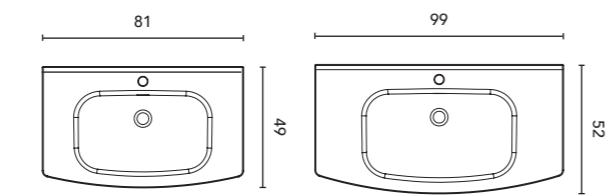

TREND Profondeur 49/52 Profundidad 49/52		BLANCO	€
80		123067	202
100		123068	256

Finition Blanc brillant. Plan vasque courbé.
Profondeur du bac: 15 cm.
Épaisseur: 2 cm.

Acabado blanco brillo. Lavabo curvo.
Profundidad del seno: 15 cm.
Espesor: 2 cm.

Vasques à poser

Lavabo sobre encimera

OVAL		BLANCO	€
45x30		127553	269

Finition mat. Profondeur du bac: 12 cm.
Comprend un cache bonde sérigraphié dans la même finition que la vasque

Acabado mate. Profundidad del seno: 12 cm. Incluye embellecedor serigrafiado en el mismo tono que el lavabo

SUN		COTTON	NEGRO	ARENA	PIOMBO	GRIS	€
Ø36		128821	128409	126288	129905	129955	269

Finition mat
Profondeur du bac: 12 cm.

Acabado mate
Profundidad del seno: 12 cm.

NYSA		BLANCO	€
Ø35		125816	118

Finition Blanc brillant
Profondeur du bac: 12,5 cm.

Acabado Blanco brillo
Profundidad del seno: 12,5 cm.

BLOCK		COTTON	NEGRO	ARENA	PIOMBO	GRIS	€
45,5x33		128822	128410	126289	129906	129956	269

Finition mat
Profondeur du bac: 13,5 cm.

Acabado mate
Profundidad del seno: 13,5 cm.

Vasques à poser

Lavabo sobre encimera

NOMIA		BLANCO	€
50x39		125818	118

Finition Blanc brillant
Profondeur du bac: 13 cm.

Acabado Blanco brillo
Profundidad del seno: 13 cm.

ZALA		BLANCO	€
36x36		125817	118

Finition Blanc brillant
Profondeur du bac: 12,5 cm.

Acabado Blanco brillo
Profundidad del seno: 12,5 cm.

TAOS		BLANCO	€
44,5x28		126290	214

Finition mat
Profondeur du bac: 12 cm.

Acabado Mate
Profundidad del seno: 12 cm.

VOLTA		BLANCO	€
53x31		126724	214

Finition mat
Profondeur du bac: 11,5 cm.

Acabado Mate
Profundidad del seno: 11,5 cm.

Voir page 264 pour l'option jeu de pieds des meubles suspendus. Voir page 246 pour les miroirs, armoires de toilette et luminaires. Les dimensions des produits décrits ci-dessus sont indiquées en cm. Voir page 254 pour consulter le tableau de compatibilité des vasques par collection. Ver página 264 para consultar más opciones patas. Ver página 246 para consultar espejos, camerinos y luminarias. Las medidas de estos productos están indicadas en cm. Ver página 254 para consultar la tabla de lavabos para cada colección.