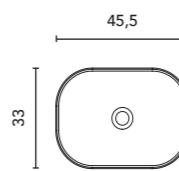

NYSA

	BLANCO	€
Ø35	125816	118

Finition Blanc brillant
Profondeur du bac: 12,5 cm.
Acabado Blanco brillo
Profundidad del seno: 12,5 cm.

SUN

	COTTON	NEGRO	ARENA	PIOMBO	GRIS	€
Ø36	128821	128409	126288	129905	129955	269

Finition mat
Profondeur du bac: 12 cm.
Acabado mate
Profundidad del seno: 12 cm.

BLOCK

	COTTON	NEGRO	ARENA	PIOMBO	GRIS	€
45,5x33	128822	128410	126289	129906	129956	269

Finition mat
Profondeur du bac: 13,5 cm.
Acabado mate
Profundidad del seno: 13,5 cm.