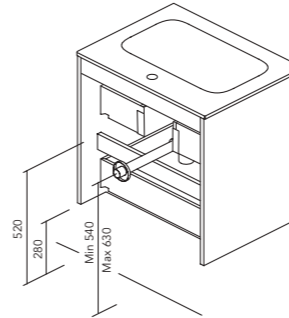

Installation du siphon
Instalación sifón

WAVE COMPACT

1 Tiroir Vide sanitaire 7cm.
1 Cajón Fondo tubería 7cm.

2 Tiroirs Vide sanitaire 7cm.
2 Cajones Fondo tubería 7cm.

VIDA COMPACT

2 Tiroirs Vide sanitaire 7cm.
2 Cajones Fondo tubería 7cm.