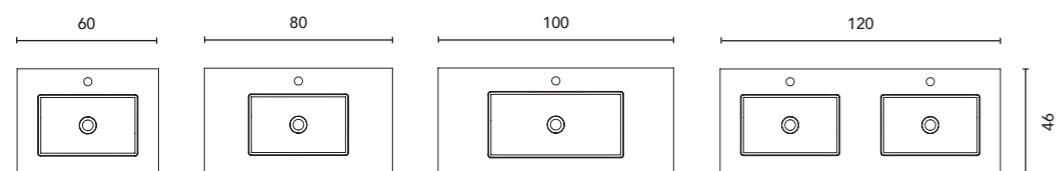

Plans vasques

Lavabos integrados

SKY	Profondeur 46 Profundidad 46	BLANCO	€
60		126267	257
80		126268	308
100		126269	386
120	2 Vasques 2 Senos	126272	540

Finition mat
Profondeur du bac: 12 cm.
Épaisseur: 1,2 cm.
Acabado mate
Profundidad del seno: 12 cm.
Espesor: 1,2 cm.