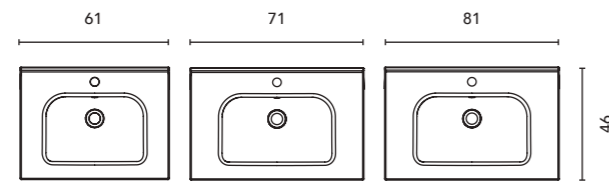

Fiche technique · Ficha técnica

Plans vasques

Lavabos integrados

Plans vasques céramique

Lavabos integrados céramicos

SLIM		Profondeur 46 Profundidad 46		
			BLANCO	€
60			123341	126
70			123342	146
80			123343	149
90	Vasque excentrée Seno desplazado		125315	235
100			123344	204
120	Vasque excentrée Seno desplazado		125316	328
120	2 Vasques 2 Senos		123345	378

Finition Blanc brillant. Profondeur du bac: 12,5cm.
Épaisseur: 2 cm.

Acabado Blanco brillo. Profundidad del seno: 12,5 cm.
Espesor: 2 cm.