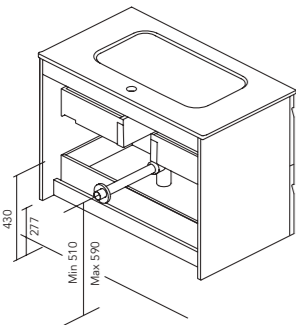

VITALE

2 Tiroirs Vide sanitaire 7cm.
2 Cajones Fondo Tubería 7cm.