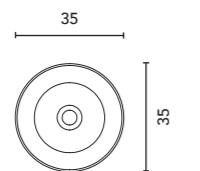

NYSA	Profondeur 35 Profundidad 35			
			BLANCO	€
Ø 35			125816	118

Finition Blanc brillant
Profondeur du bac: 12,5 cm.
Acabado Blanco brillo
Profundidad del seno: 12,5 cm.