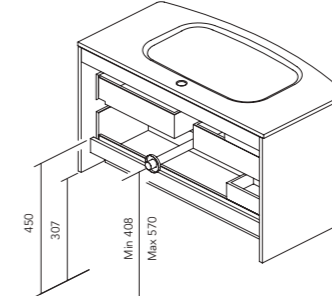

2 Tiroirs Vide sanitaire 7cm.
2 Cajones Fondo tubería 7cm.