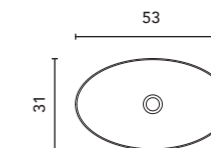

VOLTA	BLANCO	€
53x31	126724	214

Finition mat
Profondeur du bac: 11,5 cm.
Acabado Mate
Profundidad del seno: 11,5 cm.

Voir page 264 pour l'option jeu de pieds des meubles suspendus. Voir page 246 pour les miroirs, armoires de toilette et luminaires. Les dimensions des produits décrits ci-dessus sont indiquées en cm. Voir page 254 pour consulter le tableau de compatibilité des vasques par collection. Ver página 264 para consultar más opciones patas. Ver página 246 para consultar espejos, camerinos y luminarias. Las medidas de estos productos están indicadas en cm. Ver página 254 para consultar la tabla de lavabos para cada colección.