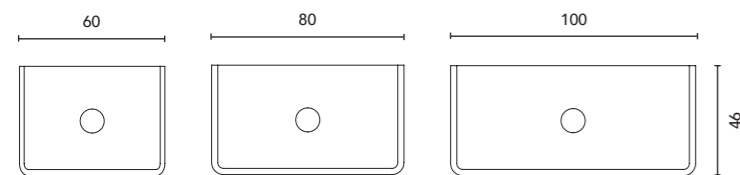

Plans

Encimeras

DAI	Profondeur 46 Profundidad 46	ARENA	BLANCO	€
60		129220	129219	78
80		127526	127525	88
100		127528	127527	101

Plan PVC Sable Mat. Plan laquée Blanc Brillant. Épaisseur 1,9 cm

Encimera PVC Arena Mate. Encimera lacada Blanco Brillo. Espesor 1,9 cm

Meubles et auxiliaires

Muebles y auxiliares

COLONNE COLUMNA	Profondeur 24 Profundidad 24	RO5	FR2	MA15M	BL18B	€
31,5	2 P. Rév. 2 P. Rev.	123521	123520	127196	124895	256

Distribution intérieure: 2 étagères amovibles en bois et 1 étagère fixe en bois
Distribución interior: 2 estantes móviles de madera y 1 estante fijo de madera