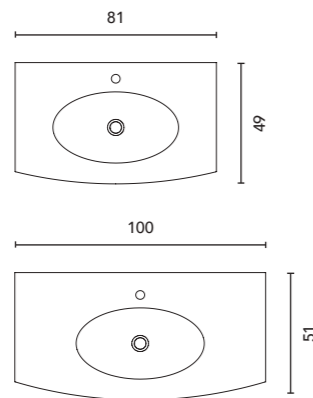

Fiche technique · Ficha técnica

Plans vasques

Lavabos integrados

Plans vasques Solid Surface

Lavabos integrados Solid Surface

GLOBB Profondeur 49-51 Profundidad 49-51					
		BLANCO		€	
80		126340		322	
100		126341		386	

Finition mat
Plan vasque courbé
Profondeur du bac: 11 cm.
Épaisseur: 1,5 cm.

Acabado mate
Lavabo curvo
Profundidad del seno: 11 cm.
Espesor: 1,5 cm.