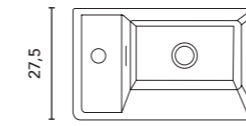

Contenu du pack:
Meuble + plan vasque + Miroir

Contenido del Pack:
Mueble + lavabo + Espejo

 50 x 75 x 32,5 cm.

Épaisseur du plan vasque 6 cm.
Espesor de lavabo: 6 cm.

Meuble
Profondeur 25 cm.
Mueble
Profundidad 25 cm.