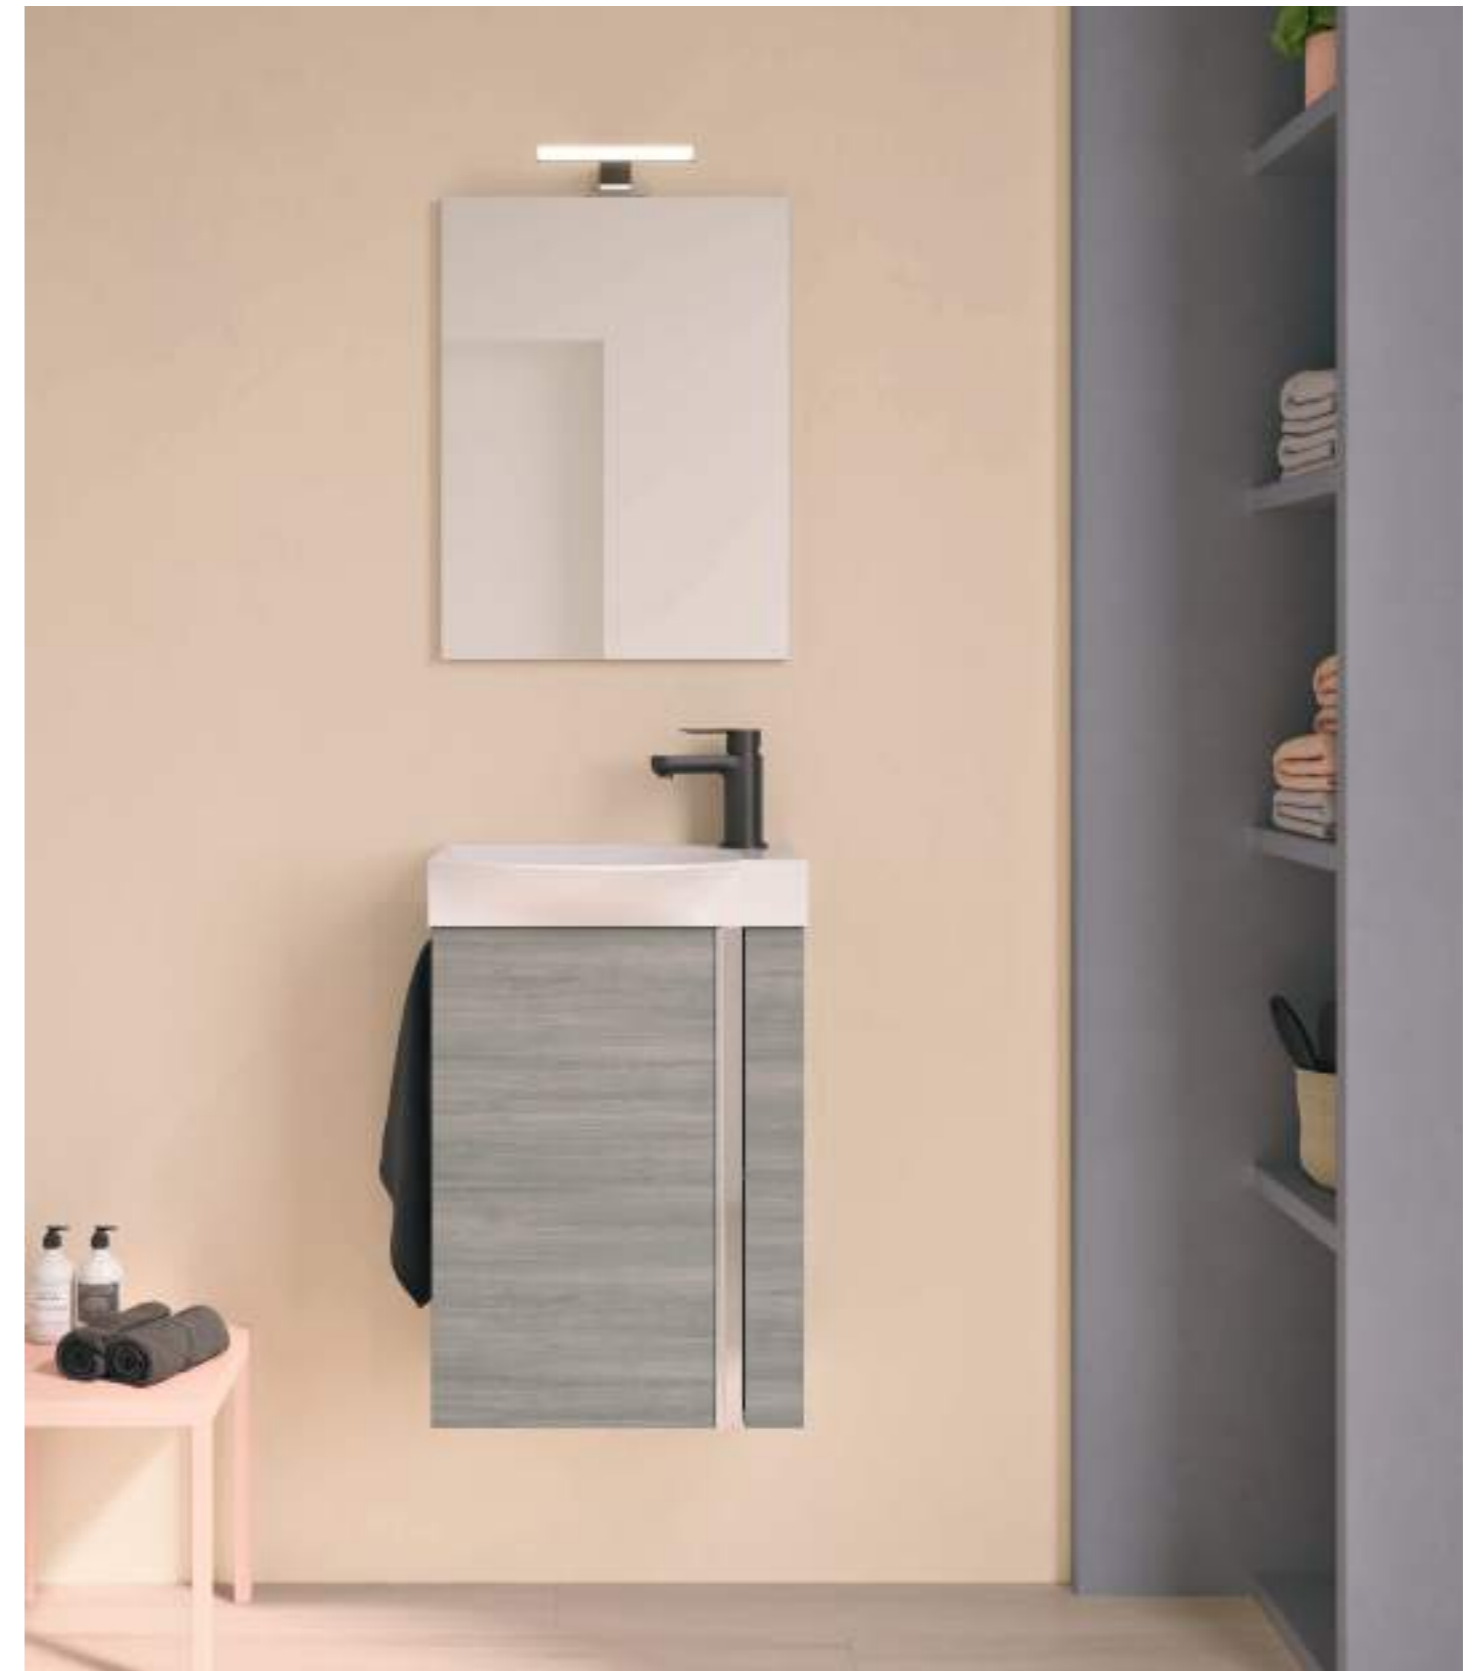

FR • **Elegance Pack. 45 cm.**
Meuble 1 porte. Plan vasque Elegance. Miroir 45 cm. Luminaire LED Uri 20. Patère Sumi.
ES • **Elegance Pack. 45 cm.**
Mueble 1 puerta. Lavabo integrado Elegance. Espejo 45 cm. Luminaria LED Uri 20.
Toallero percha Sumi.

Gris Sablé
Gris Arenado