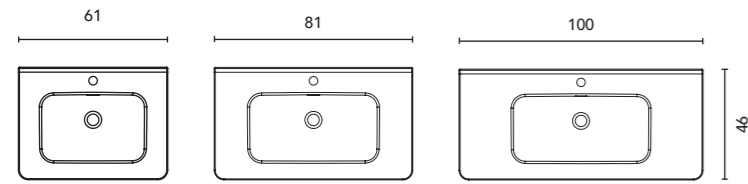

Plan vasque

Lavabos integrados

BEAUTY Profondeur 46
Profundidad 46

	BLANCO	€
60	123497	147
80	123498	175
100	124782	234

Finition Blanc brillant. Profondeur du bac: 12 cm.
Épaisseur: 1,8 cm.
Acabado Blanco brillo. Profundidad del seno: 12 cm.
Espesor: 1,8 cm.

Vasques à poser

Lavabo sobre encimera

OVAL

	BLANCO	€
45x30	127553	269

Finition mat. Profondeur du bac: 12 cm.
Comprend un cache bonde sérigraphié dans la même finition que la vasque
Acabado mate. Profundidad del seno: 12 cm. Incluye embellecedor serigrafiado en el mismo tono que el lavabo

NYSA

	BLANCO	€
Ø35	125816	118

Finition Blanc brillant
Profondeur du bac: 12,5 cm.
Acabado Blanco brillo
Profundidad del seno: 12,5 cm.

SUN

	COTTON	NEGRO	ARENA	PIOMBO	GRIS	€
Ø36	128821	128409	126288	129905	129955	269

Finition mat
Profondeur du bac: 12 cm.
Acabado mate
Profundidad del seno: 12 cm.

BLOCK

	COTTON	NEGRO	ARENA	PIOMBO	GRIS	€
45,5x33	128822	128410	126289	129906	129956	269

Finition mat
Profondeur du bac: 13,5 cm.
Acabado mate
Profundidad del seno: 13,5 cm.

Vasques à poser

Lavabo sobre encimera

NOMIA

	BLANCO	€
50x39	125818	118

Finition Blanc brillant
Profondeur du bac: 13 cm.
Acabado Blanco brillo
Profundidad del seno: 13 cm.

ZALA

	BLANCO	€
36x36	125817	118

Finition Blanc brillant
Profondeur du bac: 12,5 cm.
Acabado Blanco brillo
Profundidad del seno: 12,5 cm.

TAOS

	BLANCO	€
44,5x28	126290	214

Finition mat
Profondeur du bac: 12 cm.
Acabado Mate
Profundidad del seno: 12 cm.

VOLTA

	BLANCO	€
53x31	126724	214

Finition mat
Profondeur du bac: 11,5 cm.
Acabado Mate
Profundidad del seno: 11,5 cm.

Voir page 264 pour l'option jeu de pieds des meubles suspendus. Voir page 246 pour les miroirs, armoires de toilette et luminaires.
Les dimensions des produits décrits ci-dessus sont indiquées en cm. Voir page 254 pour consulter le tableau de compatibilité des vasques par collection.
Ver página 264 para consultar más opciones patas. Ver página 246 para consultar espejos, camerinos y luminarias.
Las medidas de estos productos están indicadas en cm. Ver página 254 para consultar la tabla de lavabos para cada colección.