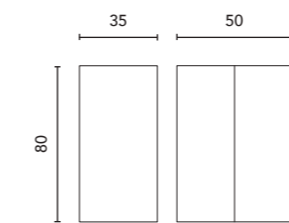

COLONNE COLUMNA		Profondeur 35 Profundidad 35											€
40	2 P. Rév. 2 P. Rev.	129984	129985	129982	129983	250							

Distribution intérieure: 4 étagères amovibles en bois et 1 étagère fixe en bois
Distribución interior: 4 estantes móviles de madera y 1 estante fijo de madera

COLONNE COLUMNA		Profondeur 24 Profundidad 24											€
30	2 P. Rév. 2 P. Rev.	124847	124848	129292	124845	128095	128094	124846	128093	231			

Distribution intérieure: 2 étagères amovibles en bois et 1 étagère fixe en bois
Distribución interior: 2 estantes móviles de madera y 1 estante fijo de madera

HAUTS STYLE ALTOS STYLE		Profondeur 15 Profundidad 15											€
35	1 P. Rév. 1 P. Rev.	125317	123240	129294	123237	128194	128196	123238	128197	157			
50	2 P. 2 P.	125318	123244	129293	123241	128200	128202	123242	128203	184			

Distribution intérieure: 2 étagères amovibles en bois.
Distribución interior: 2 estantes de madera.

Finitions disponibles sur demande
Acabados disponibles contra pedido

Pour plus d'options de mesures et de finitions consultez notre Catalogue Modulaire 2023.
Para más opciones de medidas y acabados consultar nuestro Catálogo Modular 2023.