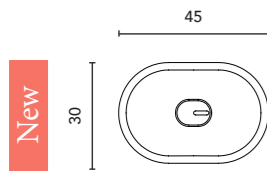

Vasques à poser

Lavabo sobre encimera

OVAL

	BLANCO	€
45x30	127553	269

Finition mat. Profondeur du bac: 12 cm.
Comprend un cache bonde sérigraphié dans la même finition que la vasque
Acabado mate. Profundidad del seno: 12 cm. Incluye embellecedor serigrafiado en el mismo tono que el lavabo