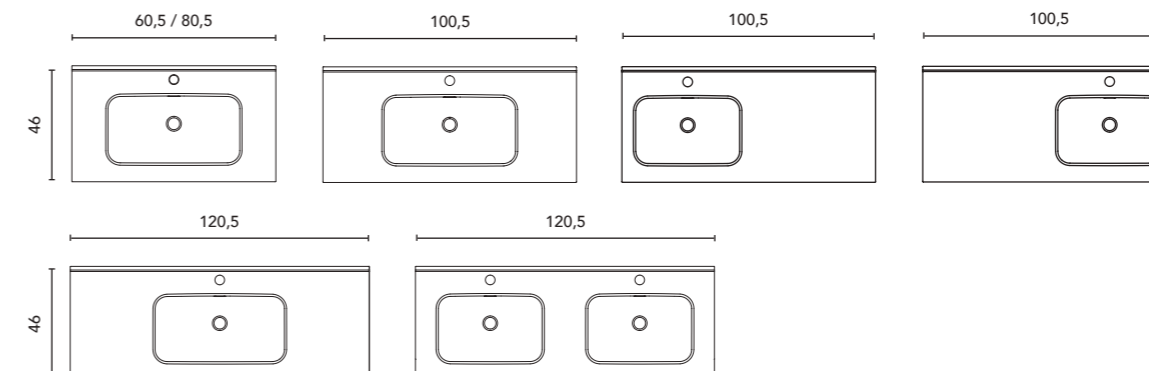

Plans vasques

Lavabos integrados

ENZO	Profondeur 46 Profundidad 46			New		€		
				BLANCO	BLANCO MATE		NEGRO MATE	
60				126222	126	129258	129264	167
80				126224	149	129259	129265	227
100	Vasque gauche Seno izquierda			126984	230	129261	129267	273
100	Vasque droite Seno derecha			126985	230	129262	129268	273
100	Vasque centrée Seno centrado			126225	204	129260	129266	273
120	Vasque centrée Seno centrado			126226	334			
120	2 Vasques 2 Senos			126227	378	129263	129269	527

Finition blanc brillance et finition blanc et noir mat
Profondeur du bac: 12 cm.
Épaisseur: 2,1 cm.

Acabado blanco brillo y acabado blanco y negro mate
Profundidad del seno: 12 cm.
Espesor: 2,1cm.

Option Alfa avec vasque à poser
Opción Alfa con lavabo sobre encimera

Voir page 261 pour plans.
Ver página 261 para encimeras.

Voir page 254 pour vasques à poser.
Ver página 254 para los lavabos sobre encimera.

Voir page 264 pour l'option jeu de pieds des meubles suspendus. Voir page 246 pour les miroirs, armoires de toilette et luminaires.
Les dimensions des produits décrits ci-dessus sont indiquées en cm. Voir page 254 pour consulter le tableau de compatibilité des vasques par collection.
Ver página 264 para consultar más opciones patas. Ver página 246 para consultar espejos, camerinos y luminarias.
Las medidas de estos productos están indicadas en cm. Ver página 254 para consultar la tabla de lavabos para cada colección.