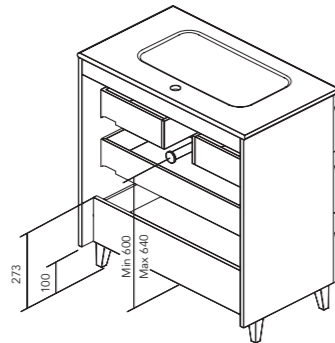

3 Tiroirs Vide sanitaire 7cm.
3 Cajones Fondo Tubería 7cm.