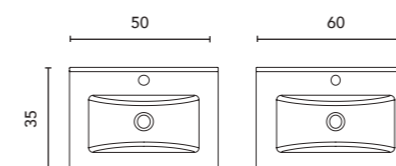

Plan vasque
Lavabo integrado

LITTLE	Profondeur 35 Profundidad 35	BLANCO		€
		BLANCO	€	
50		126994	121	
60		126995	129	

Finition Blanc brillant. Profondeur du bac: 13,5 cm.
Épaisseur: 2,1 cm.
Acabado Blanco brillo. Profundidad del seno: 13,5 cm.
Espesor: 2,1 cm.

Plus de mesures disponibles
Más medidas disponibles

Pour plus d'options de mesures consultez
notre Catalogue Modulaire 2023.
Para más opciones de medidas consultar
nuestro Catálogo Modular 2023.