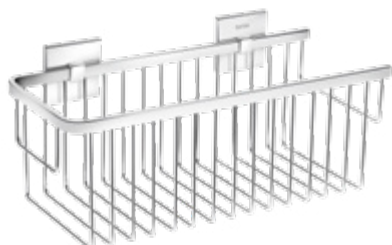

77,00 €

30x13x8 CM / INCH 11.8x5.1x3.1

264 01 87

JABONERA DE DUCHA ESCALÓN DERECHO
SABONETEIRA DE DUCHE, ESCALONADA DIREITA

CROMO / CROMO

77,00 €

30x13x8 CM / INCH 11.8x5.1x3.1

264 01 42
JABONERA DE DUCHA
 SABONETEIRA DE DUCHE
 CROMO / CROMO
84,00 €