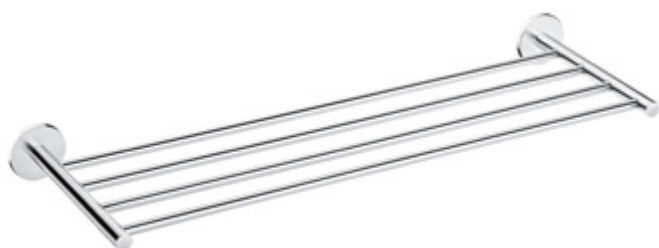

262 01 64
TOALLERO
TOALHEIRO
CROMO / CROMO
48,00 €

45,5x7x5,5 CM / INCH 17.9x2.7x2.2

262 01 65
TOALLERO
TOALHEIRO
CROMO / CROMO
58,00 €

60,5x7x5,5 CM / INCH 23.8x2.7x2.2

262 01 44
ESTANTE VIDRIO
PRATELEIRA VIDRO
CROMO / CROMO
45,00 €

◆ ⊕
40x10,5x5,5 CM / INCH 15.7x4.1x2

262 01 45
ESTANTE VIDRIO
PRATELEIRA VIDRO
CROMO / CROMO
56,00 €

◆ ⊕
60x10,5x5,5 CM / INCH 23.6x4.1x2

262 01 68
TOALLERO ESTANTE
TOALHEIRO PRATELEIRA
CROMO / CROMO
112,00 €