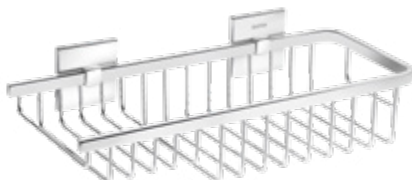

30x13x8 CM / INCH 11.8x5.1x3.1

264 01 87

JABONERA DE DUCHA ESCALÓN DERECHO
SABONETEIRA DE DUCHE, ESCALONADA DIREITA

CROMO / CROMO

77,00 €