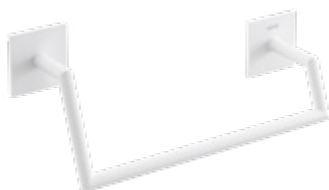

200 ML

7,6x11,8x16.4CM / INCH 3x4.7x6.5

276 65 49
JABONERA DE DUCHA
SABONETEIRA DE DUCHE
BLANCO MATE / BRANCO MATE
85,00 €

30,4x11,8x9,6 CM / INCH 12x4.7x3.8

276 65 71
TOALLERO ARO
TOALHEIRO ARGOLA
BLANCO MATE / BRANCO MATE
52,00 €