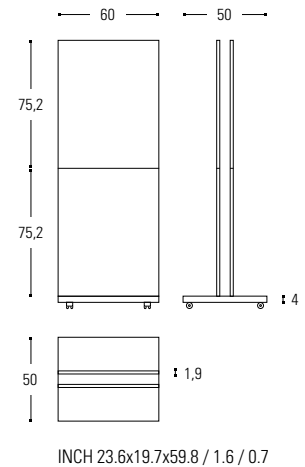

DISPLAYS 60x75 CM / INCH 23.6x29.5

CODIFICACIÓN CODIFICAÇÃO

B0002007 ES
B0002007 PT

ES ESPAÑOL

PT PORTUGUÊS

COLECCIÓN
COLEÇÃO

IDIOMA
IDIOMA

TOTEM DISPLAY
EXPOSITOR TOTEM

326 70 03