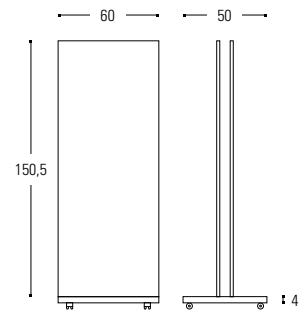

DISPLAYS 60x150 CM / INCH 23.6x59.2

INCH 23.6x19.7x59.8 / 1.6 / 0.7

TOTEM DISPLAY
EXPOSITOR TOTEM

326 70 03