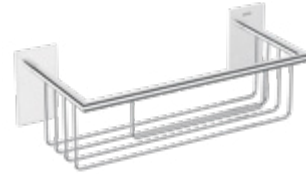

276 01 03

DOSIFICADOR
DISPENSADOR SABONETE
CROMO / CROMO

43,00 €

200 ML

7,6x11,8x16,4 CM / INCH 3x4.7x6.5

276 01 49

JABONERA DE DUCHA
SABONETEIRA DE DUCHE
CROMO / CROMO

85,00 €

30,4x11,8x9,6 CM / INCH 12x4.7x3.8

276 01 71

TOALLERO ARO
TOALHEIRO ARGOLA
CROMO / CROMO

47,00 €

25,5x10x7 CM / INCH 10x3.9x2.8

276 01 63

TOALLERO
TOALHEIRO
CROMO / CROMO

45,00 €

30x7x4,5 CM / INCH 11.8x2.8x1.8