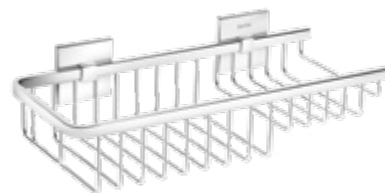

77,00 €

30x13x8 CM / INCH 11.8x5.1x3.1

264 01 87

JABONERA DE DUCHA ESCALÓN DERECHO
SABONETEIRA DE DUCHE, ESCALONADA DIREITA

CROMO / CROMO

77,00 €

30x13x8 CM / INCH 11.8x5.1x3.1

264 01 42
JABONERA DE DUCHA
 SABONETEIRA DE DUCHE
 CROMO / CROMO
84,00 €