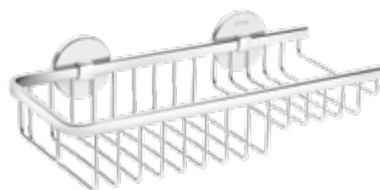

30x13x8 CM / INCH 11.8x5.1x3.1