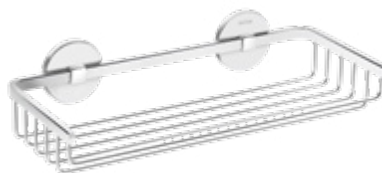

56,00 €

20x11x5,5 CM / INCH 7.9x4.3x2.2

262 01 33

JABONERA DE DUCHA
SABONETEIRA DE DUCHE

CROMO / CROMO

68,00 €

30x13x7 CM / INCH 11.8x5.1x2.7

262 01 88