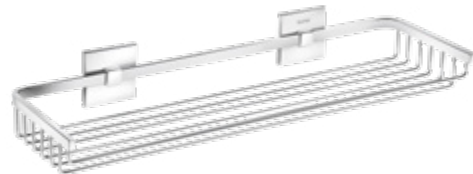

40x13x6 CM / INCH 15.7x5.1x2.4

264 01 88

JABONERA DE DUCHA ESCALON IZQUIERDO
SABONETEIRA DE DUCHE, ESCALONADA ESQUERDA

CROMO / CROMO

77,00 €