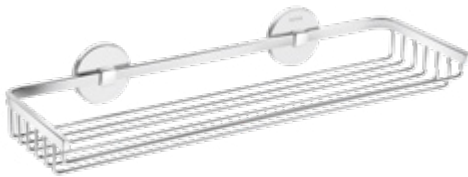

JABONERA DE DUCHA RINCÓN
SABONETEIRA DE DUCHE, DE CANTO
CROMO / CROMO

62,00 €

21x21x8 CM / INCH 8.3x8.3x3.1

262 01 48

JABONERA DE DUCHA
SABONETEIRA DE DUCHE
CROMO / CROMO

84,00 €

40x13x6 CM / INCH 15.7x5.1x2.4