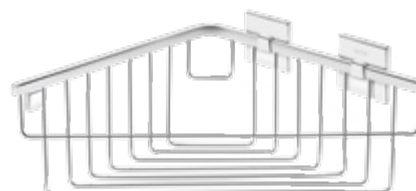

264 01 41

JABONERA DE DUCHA RINCÓN
SABONETEIRA DE DUCHE, DE CANTO
CROMO / CROMO
90,00 €

26x26x13 CM / INCH 10.2x10.2x5.1