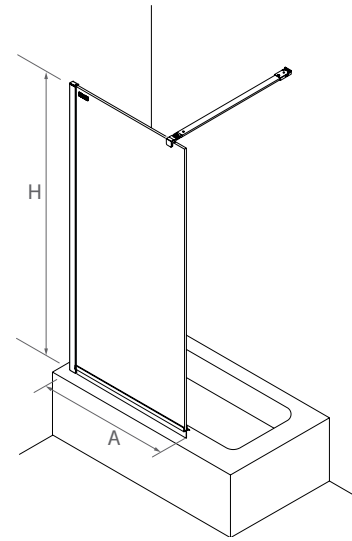

SERIE HEAVEN BATH

Walk-in bañera fijo

FIJO DE BAÑERA

- Vidrio templado de seguridad de 8 mm.
- Acabado de vidrio templado especial, transparente.
- Vidrio serigrafiado, Deco 4 - 5 - 6
- Tratamiento anti-cal incluido.
- Color de la periferia, plata brillo.
- Compensación, 10 mm.
- Reversible.
- Tensor incluido.
- Fabricación especial.
- Tipo de instalación, sobre bañera
- Altura: 1000 - 1500 mm.

DE PASO ESPECIALES

MEDIDAS (A)	ALTURA (H)	ACABADO	Nº EMBALAJES	Transparente		Fumé		Translúcido	
				COD.	€	COD.	€	COD.	€
< 400	1000 - 1500	Plata brillo	1	26868	210	26871	269	26874	232
400 - 800	1000 - 1500	Plata brillo	1	26869	291	26872	397	26875	351
800 - 1000	1000 - 1500	Plata brillo	1	26870	375	26873	481	26876	468

* Consulte plazo de entrega a su distribuidor habitual.