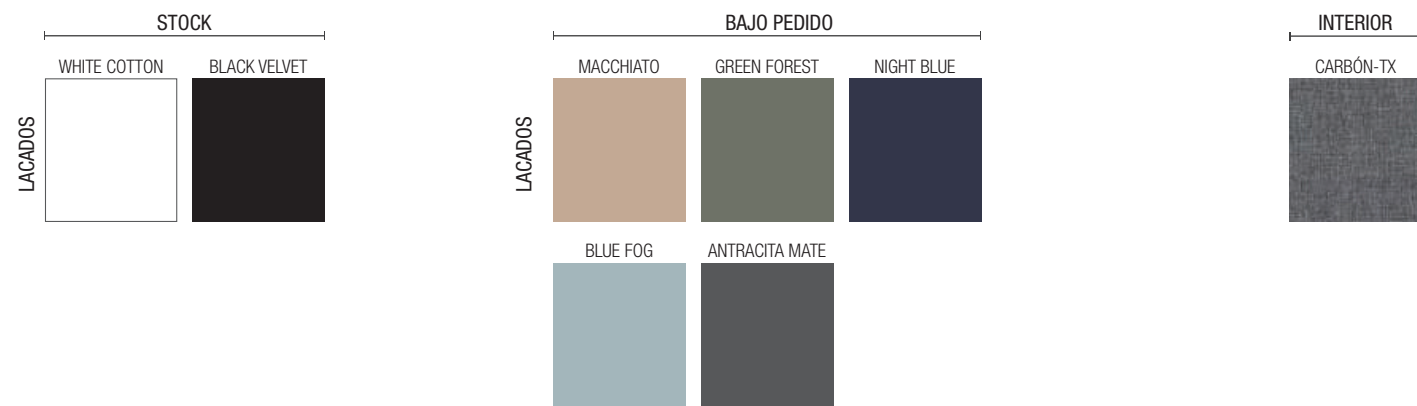

MUEBLE 2 CAJONES

Frentes de cajón premarcados para tiradores opcionales.

PILAR 2 PUERTAS

Puertas premarcadas para tiradores opcionales

CARACTERÍSTICAS

ACABADOS

COMPLEMENTA

Tirador no incluido en el mueble.