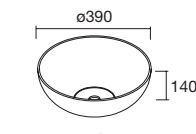

Lavabos de Posar (Solid Surface)

BOL
Solid surface blanco mate

COD.	€
26536	252