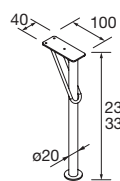

JUEGO 4 PATAS Ø 25 MM

Juego de 4 patas necesarias para mueble de 3 cajones, en 3 acabados disponibles, altura de 100 mm.

Blanco	Negro	Cromo	€
COD.	COD.	COD.	
97249	97250	97251	39

JUEGO 2 PATAS DEVA 230 / 330