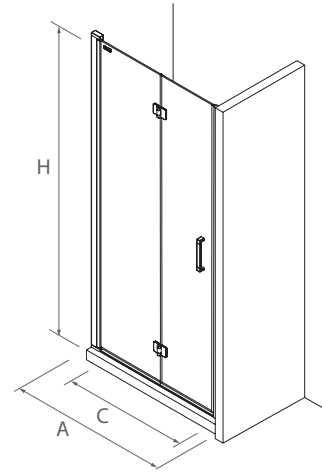

SERIE ODENSE
Frontal entre paredes

PUERTA ABATIBLE / PLEGABLE

- Vidrio templado de seguridad de 6 mm.
- Acabado de vidrio templado estándar, transparente.
- Acabado de vidrio templado especial, transparente.
- Tratamiento anti-cal incluido.
- Color de la periferia, plata brillo.
- Sistema de apertura, puerta abatible 90°.
- Tipo de cierre, perfil magnético.
- Compensación, 40 mm frontal / 20 mm lateral fijo.
- Reversible.
- Asas incluidas.
- Fabricación estándar.
- Fabricación especial, lateral fijo
- Altura: 2050 mm.