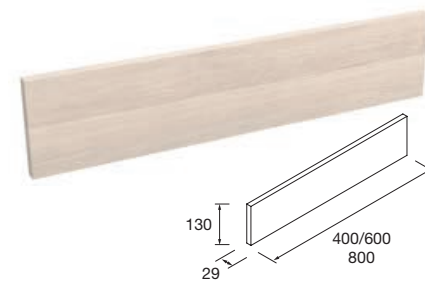

LLOYD

ESTRUCTURA LLOYD ALTA

Estructura metálica tubo cuadrado de 16 mm. combinable con mueble y Kompakt. Acoples no incluidos, son necesarios 2 acoples para su instalación

	Blanco mate	Negro mate	€
345	COD. 97717	COD. 97720	195

ESTRUCTURA LLOYD BAJA

Estructura metálica tubo cuadrado de 16 mm. combinable con mueble y Kompakt. Acoples no incluidos, son necesarios 2 acoples para su instalación

	Blanco mate	Negro mate	€
345	COD. 97718	COD. 97721	165

ACOPLÉ LLOYD COMPAKT

Se vende por unidad. Atención: Los acoples no se venden en Set. Se deberán pedir la cantidad de acoples correspondiente dependiendo de la composición

	Blanco mate	Negro mate	€
310	COD. 97709	COD. 97711	55

ACOPLÉ LLOYD MUEBLE

Se vende por unidad. Atención: Los acoples no se venden en Set. Se deberán pedir la cantidad de acoples correspondiente dependiendo de la composición

	Blanco mate	Negro mate	€
310	COD. 97708	COD. 97710	45

FRONTAL LLOYD

Frontal de madera combinable con accesorios LLOYD. Espesor de 16 mm.

	Natural	Roble África	Pino Bahía	Alsacia	€
	COD. 97680	COD. 97684	COD. 97700	COD. 97704	39
600	COD. 97681	COD. 97689	COD. 97702	COD. 97705	49
800	COD. 97682	COD. 97690	COD. 97703	COD. 97706	59

FRONTAL METÁLICO LLOYD

Frontal metálico combinable con accesorios LLOYD. Estructura de tubo cuadrado de 16 mm.

	Blanco mate	Negro mate	€
400	COD. 97671	COD. 97674	129
600	COD. 97672	COD. 97675	139
800	COD. 97673	COD. 97677	149

JAZZ

Toallero doble JAZZ Blanco fondo 45 y 50 385 x 125 x 68 mm **23028 62 €**

Toallero doble JAZZ Anodizado brillo fondo 45 y 50 385 x 125 x 68 mm **23025 62 €**

Toallero doble JAZZ Negro fondo 45 y 50 385 x 125 x 68 mm **27043 62 €**

Toallero sencillo JAZZ Blanco fondo 35, 40, 45 y 50 235 x 125 x 68 mm **23027 43 €**

Toallero sencillo JAZZ Anodizado brillo fondo 35, 40, 45 y 50 235 x 125 x 68 mm **23024 43 €**