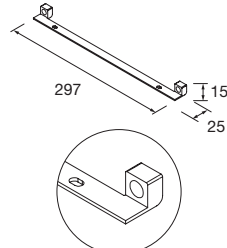

ACOPLÉ LLOYD MUEBLE

Se vende por unidad. Atención: Los acoples no se venden en Set. Se deberán pedir la cantidad de acoples correspondiente dependiendo de la composición

	Blanco mate	Negro mate	€
310	COD. 97708	COD. 97710	45