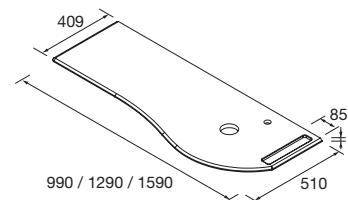

ENCIMERAS MAM CON TOALLERO IZQUIERDA

Encimera para mueble MAM con toallero con opción de mecanizado para lavabo y grifo. Se necesita rellenar hoja de pedido.

BAJO PEDIDO				
	Solid surface blanco mate	Pizarra negra	Mármol blanco	
	COD.	COD.	COD.	€
900	85968	96760	97392	410
1200	85970	96761	97393	449
1500	91129	96762	97394	599

Descarga la hoja de pedido

IZQUIERDA

mam