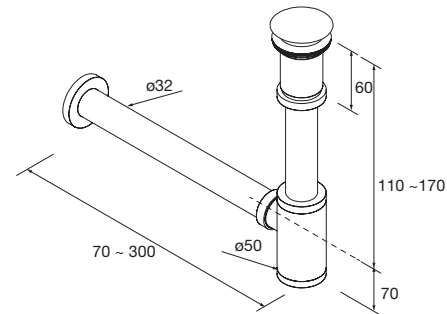

Sifón SMART con válvula abierta
23032 93 €