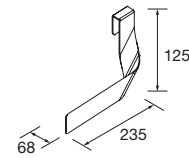

TOALLERO LATERAL PARA MUEBLE (SENCILLO)

Toallero sencillo JAZZ

Blanco	Negro	Anodizado brillo	€
COD.	COD.	COD.	
23027	27042	23024	43

MÓDULO ALLIANCE 400 1 PUERTA

Módulo reversible de 1 puerta con apertura de sistema push e interiores carbón-TX. Bisagra de apertura 110°. Con 1 balda de cristal regulable.

		BAJO PEDIDO						
		Macchiato	Blue fog	Night blue	Antracita mate	Green forest		
		COD.	COD.	COD.	COD.	COD.		
300	96928	96929	96935	96936	96937	96938	96939	187

MÓDULOS ALLIANCE 800 1 PUERTA

Módulo reversible de 1 puerta con apertura de sistema push e interiores carbón-TX. Bisagra de apertura 110°. Con 2 baldas de cristal regulables.

		BAJO PEDIDO						
		Macchiato	Blue fog	Night blue	Antracita mate	Green forest		
		COD.	COD.	COD.	COD.	COD.		
300	96941	96942	96947	96948	96949	96950	96951	208

PILAR ALLIANCE 1600 2 PUERTAS

Pilar reversible de 2 puertas con sistema de apertura push. Interiores Carbón-TX con 4 baldas regulables de cristal. Bisagras de apertura 110°

		BAJO PEDIDO						
		Macchiato	Blue fog	Night blue	Antracita mate	Green forest		
		COD.	COD.	COD.	COD.	COD.		
350	81729	91035	81730	81731	81733	96744	96743	455

Uniq