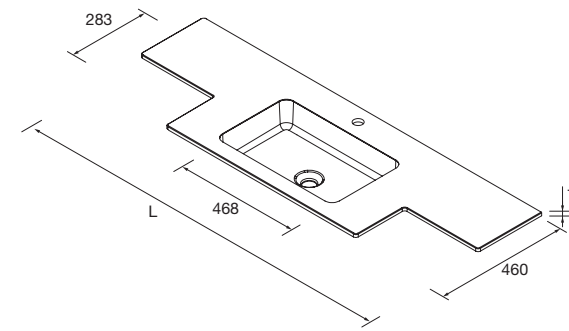

LAVABOS SOLID NAILA 12 MM DOBLE FONDO A MEDIDA Y CON MECANIZADO 1 POZA

Lavabos de solid surface de espesor 12 mm, longitud a medida hasta 2400 mm, con mecanizado para 1 poza y taladro para el grifo, terminación de fondo 260 mm combinable con las coquetas Alliance de doble fondo.

Descarga la hoja de pedido

BAJO PEDIDO							
901 - 1200		1201 - 1500		1501 - 1800		1801 - 2400	
COD.	€	COD.	€	COD.	€	COD.	€
97541	599	97542	699	97543	969	97545	989