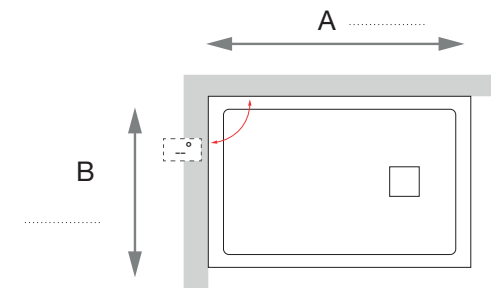

Compruebe la posible existencia de escalones

En algunos casos pueden existir pequeños cambios de nivel en las paredes o bien en la base de apoyo de la mampara. Si los desniveles son pequeños (hasta 5 mm.) no deben presentar problemas, aunque conviene que los indique. En escalones de mayor medida, deben tener un tratamiento aparte ya que posiblemente se requiera la colocación de perfiles de nivelación para conseguir un mejor ajuste.

Interésese por el recorrido de las tuberías

Si le es posible, le recomendamos que averigüe por donde pasan las tuberías en la zona de instalación de la mampara. De esa manera, evitará taladrar accidentalmente sobre cualquiera de ellas. Esto es especialmente importante en tuberías de pvc ya que son de difícil detección.

Asegúrese de la viabilidad de instalación

Asegúrese de no existen elementos que puedan impedir la instalación de la mampara. Compruebe que no existen ventanas, espejos, radiadores, toalleros, repisas o cualquier otro elemento dentro de la zona donde se tiene que instalar la mampara.