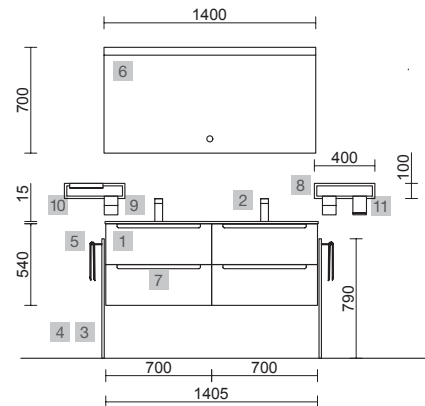

COD.	DESCRIPCIÓN	€
COMPOSICIÓN DOBLE DE 1400 NIGHT BLUE		
1	96476 Mueble suspendido MONTERREY 700 Night blue x 2 2 cajones metálicos con freno 697 x 540 x 450 mm	1162
2	97053 Lavabo VILNA 1405 doble Mineralsolid mate sin sifón ni desagüe clicker 1405 x 460 x 15 mm	479
3	97717 Estructura metálica LLOYD ALTA Blanco mate x 2 para mueble y encimera Compact 345 x 16 x 790 mm	390
4	97708 Acople LLOYD Blanco mate x 4 para mueble 311 x 15 x 30 mm	180
5	97657 Toallero LLOYD Blanco mate x 2 para muebles y estructuras Lloyd 340 x 95 x 32 mm	170
PRECIO TOTAL DEL CONJUNTO		2381

OPCIONALES		
COD.	DESCRIPCIÓN	€
6	97601 Espejo ORLEANS 1400 horizontal con luz led y sensor (30+36 W-5700°K) IP44 1400 x 700 mm	499
7	13663 Sifón con desagüe clicker Latón cromado x 2	138

AUXILIARES		
COD.	DESCRIPCIÓN	€
8	97671 Frontal metálico LLOYD Blanco mate x 2 400 x 100 x 29 mm	258
9	97663 Cesta LLOYD Blanco mate x 2 para muebles y estructuras Lloyd 90 x 124 x 100 mm	170
10	97659 Repisa LLOYD Blanco mate para muebles y estructuras Lloyd 220 x 32 x 112 mm	75
11	97660 Repisa LLOYD Blanco mate para muebles y estructuras Lloyd 90 x 124 x 100 mm	65