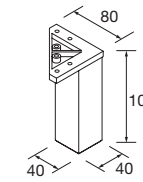

JUEGO 4 PATAS 40 MM

Juego de 4 patas necesarias para mueble de 3 cajones, en 3 acabados disponibles, altura de 100 mm.