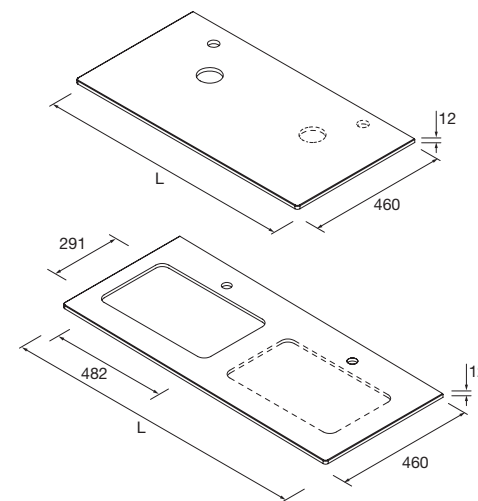

BAJO PEDIDO			€
	Solid surface blanco mate	Pizarra negra	Mármol blanco	
	COD.	COD.	COD.	
<1000	24465	91254	97513	419
1001 - 1400	24466	91255	97514	479
1401 - 1800	24467	91256	97515	589
1801 - 2000	24468	91257	97516	699
2001 - 2400	24469	91258	97517	809

GUÍA DE ELECCIÓN

TIPO DE LAVABO

Nº DE POZAS

TALADRO PARA GRIFO

TERMINACIÓN EXTREMOS

GUÍA DE ELECCIÓN

TIPO DE LAVABO

Nº DE POZAS

TALADRO PARA GRIFO

TERMINACIÓN EXTREMOS