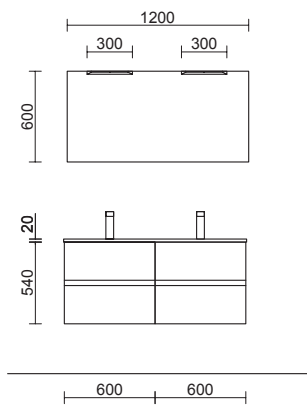

625€

Mueble Alsacia • Lavabo Costanza • Espejo Sena • Aplique Boreal