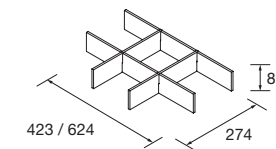

MUEBLE SUSPENDIDO FUSSION LINE 2 CAJONES FONDO 400 MM

Mueble suspendido de 2 cajones de madera en acabado Carbón-TX, con guías de extracción Plus y cierre amortiguado.

	Blanco brillo	White cotton	Black velvet	Natural	Roble África	Pino bahía	Alsacia	€
	COD.	COD.	COD.	COD.	COD.	COD.	COD.	
500	96677	96678	96679	96680	96681	96682	96685	278
700	96688	96689	96694	96695	96696	96697	96698	288

ORGANIZADOR DE CAJÓN 40

Organizador / Separador para cajón inferior de madera

Carbón-TX		
COD.		€
500	22077	50
700	98173	58

Lavabos 40 (Porcelana blanca)

510/C		710/C	
COD.	€	COD.	€
21564	125	97070	143

MUEBLE SUSPENDIDO FUSSION LINE 2 CAJONES FONDO 350 MM

Mueble suspendido de 2 cajones de madera en acabado Carbón-TX, con guías de cierre amortiguado.

	Blanco brillo	White cotton	Black velvet	Natural	Roble África	Pino bahía	Alsacia	€
	COD.	COD.	COD.	COD.	COD.	COD.	COD.	
500	96703	96704	96705	96706	96707	96713	96714	272
700	96715	96716	96717	96718	96719	96720	96721	283

ORGANIZADOR DE CAJÓN 35

Organizador / separador para cajón inferior de madera.

Carbón-TX		
COD.		€
500	22077	50
700	98173	58

Lavabos 35 (Porcelana blanca)

510/C		710/C	
COD.	€	COD.	€
97069	119	19324	135

MARTHA

MUEBLES SUSPENDIDO PUERTA Y HUECOS

Mueble suspendido puerta con bisagra con freno. Tirador acabado anodizado brillo. Mueble reversible

	Roble África	Alsacia	€
	COD.	COD.	
490	96722	26832	157

LAVABO MARTHA (Solid surface)

555	
COD.	€
24785	211