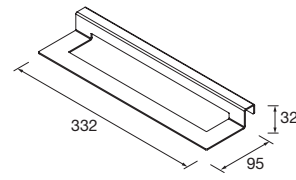

TOALLERO LLOYD

Toallero de chapa metálico. Espesor 2 mm.

Blanco mate	Negro mate	
COD.	COD.	€
97657	97664	85