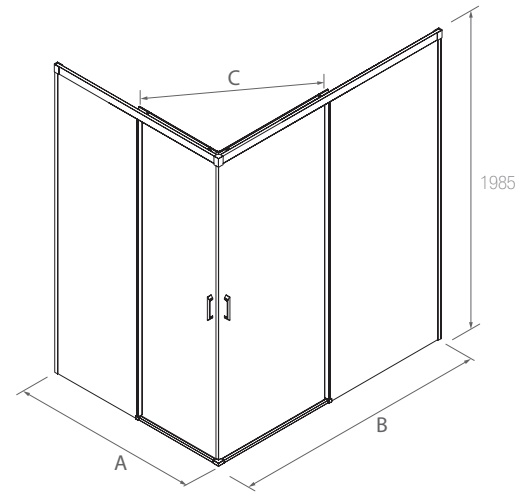

SERIE KAAVI
Angular plata brillo

CORREDERA 2 PUERTAS / 2 FIJOS

- Cristal transparente templado Norma EN-12150 de 6 mm en puerta y fijo
- Compensación, 10 mm.
- Sin perfilera inferior
- Altura: 1985 mm.
- Rodamientos de doble tándem
- Posibilidad de 4 serigrafías digitales
- Facilidad liberación de la hoja corredera. Pinza metálica
- Tratamiento anti-cal incluido.