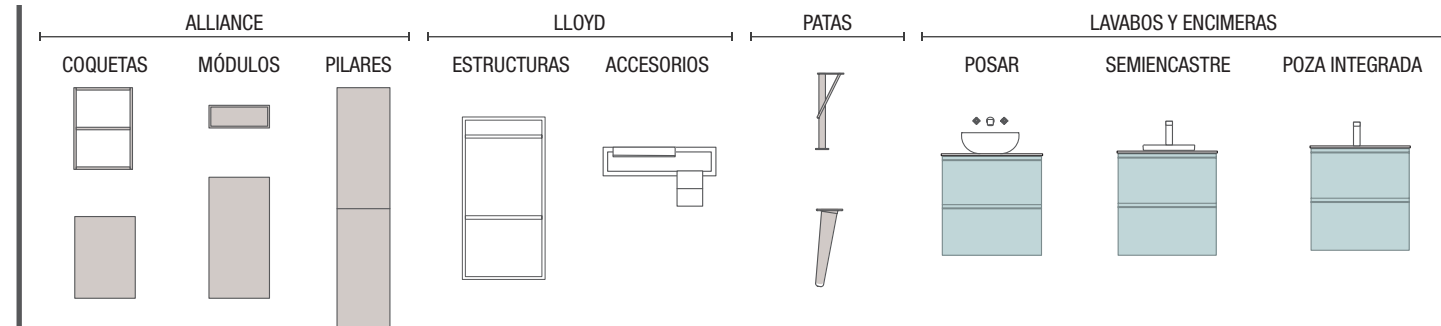

COMPLEMENTA