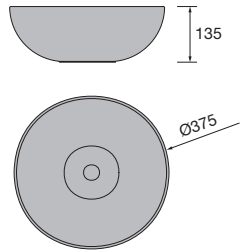

new product

Lavabo UNIQ 990 Solid surface blanco mate
grifo opcional, toallero opcional, sin sifón ni desagüe clicker
990 x 12 x 460 mm
96789 489 €

Lavabo UNIQ 1290 Solid surface blanco mate
grifo opcional, toallero opcional, sin sifón ni desagüe clicker
1290 x 12 x 460 mm
97377 549 €

Descarga la hoja de pedido

Lavabo de posar ALTIRO Porcelana blanca mate
sin sifón ni desagüe
Ø 390 x 140 mm
24555 230 €

Lavabo de posar LOKUM Porcelana negra mate
sin sifón ni desagüe clicker
Ø 375 x 135 mm
87734 230 €

DIFERENTES POSIBILIDADES

GUÍA DE ELECCIÓN

TAMAÑO DEL MUEBLE

POSICIÓN DE LA COQUETA

TALADRO PARA GRIFO

CON GRIFO EN ENCIMERA

CON GRIFO A PARED

TOALLERO OPCIONAL

TOALLERO A LA DERECHA

TOALLERO A LA IZQUIERDA

Lavabo de posar ULTRAFINO SEDUCTION Porcelana blanca
sin sifón ni desagüe
Ø 390 x 150 mm
21854 202 €

Lavabo de posar KANDY Porcelana blanca
sin sifón ni desagüe
Ø 360 x 120 mm
91489 202 €