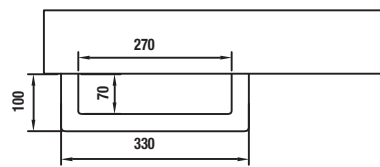

TOALLERO COMPAKT

Toallero COMPAKT de acero pintado epoxi o cromado. Compuesto de 2 piezas, se sirve desmontado, se une a escuadra de fijación COMPAKT mediante tornillos

	Blanco mate	Negro mate	Cromo	€
	COD.	COD.	COD.	
330	26194	26195	26193	105