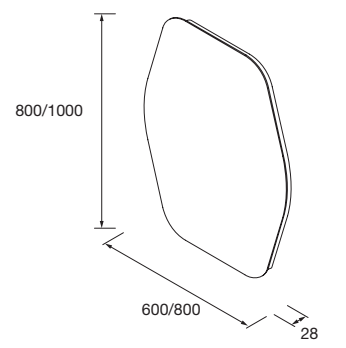

Espejo REFLEXO 800
horizontal vertical luz led (13,44 W-4200°K) IP 44
800 x 600 mm
20740 320 €

Espejo REFLEXO 1000
horizontal vertical luz led (15,36 W-4200°K) IP 44
1000 x 600 mm
20741 342 €

Espejo REFLEXO 1200
horizontal vertical luz led (17,28 W-4200°K) IP 44
1200 x 600 mm
20742 367 €

☐ **Espejo OLIMPIA 920 White cotton**
vertical con luz led (20 W- 5700°K). IP44
920 x 520 x 30 mm
87862 330 €

☐ **Espejo OLIMPIA 920 Black velvet**
vertical con luz led (20 W- 5700°K). IP44
920 x 520 x 30 mm
91121 330 €

☐ **Espejo OLIMPIA 920 Macchiato**
vertical con luz led (20 W- 5700°K). IP44
920 x 520 x 30 mm
87863 330 €

☐ **Espejo OLIMPIA 920 Night blue**
vertical con luz led (20 W- 5700°K). IP44
920 x 520 x 30 mm
87866 330 €

☐ **Espejo OLIMPIA 920 Blue fog**
vertical con luz led (20 W- 5700°K). IP44
920 x 520 x 30 mm
87864 330 €

Espejo ORGANIC 600
horizontal vertical con luz led (11 W-4200°K.) IP44
600 x 800 mm
26775 374 €

Espejo ORGANIC 800
horizontal vertical con luz led (15 W-4200°K.) IP44
800 x 1000 mm
26776 407 €

☐ **Espejo ROMA 800**
horizontal vertical con marco blanco, luz led (10,8W- 5700°K.) IP 44
600 x 800 mm
92650 338 €

☐ **Espejo ROMA 1000**
horizontal vertical con marco blanco, luz led (10,8W- 5700°K.) IP 44
1000 x 600 mm
92651 381 €

☐ **Espejo ROMA 1200**
horizontal vertical con marco blanco, luz led (10,8W- 5700°K.) IP 44
1200 x 600 mm
92652 423 €

☐ **Espejo ROMA 800**
horizontal vertical con marco negro, luz led (10,8W- 5700°K.) IP 44
600 x 800 mm
91117 338 €

☐ **Espejo ROMA 1000**
horizontal vertical con marco negro, luz led (10,8W- 5700°K.) IP 44
1000 x 600 mm
91118 381 €

☐ **Espejo ROMA 1200**
horizontal vertical con marco negro, luz led (10,8W- 5700°K.) IP 44
1200 x 600 mm
91119 423 €