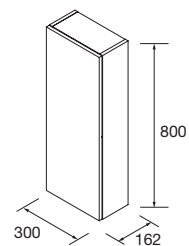

MÓDULO ALLIANCE 400 1 PUERTA

Módulo reversible de 1 puerta con apertura de sistema push e interiores carbón-TX. Bisagra de apertura 110°. Con 1 balda de cristal regulable.

		BAJO PEDIDO						
		Macchiato	Blue fog	Night blue	Antracita mate	Green forest		
		COD.	COD.	COD.	COD.	COD.		
300	96928	96929	96935	96936	96937	96938	96939	187