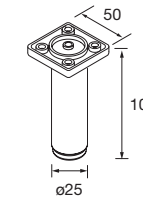

JUEGO 4 PATAS Ø 25 MM

Juego de 4 patas necesarias para mueble de 3 cajones, en 3 acabados disponibles, altura de 100 mm.