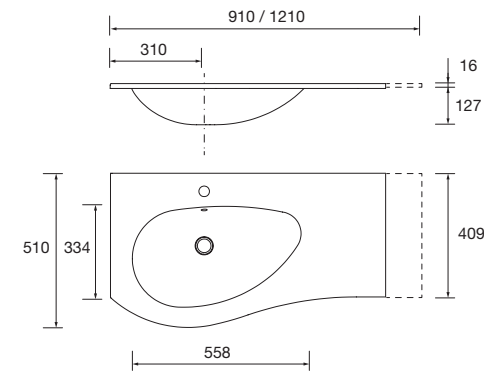

Lavabo MAM 900 coqueta a la derecha
Carga mineral blanco brillo
sin sifón ni desagüe clicker
910 x 16 x 510 mm
83876 247 €

Lavabo MAM 1200 coqueta a la derecha
Carga mineral blanco brillo
sin sifón ni desagüe clicker
1210 x 16 x 510 mm
83878 303 €