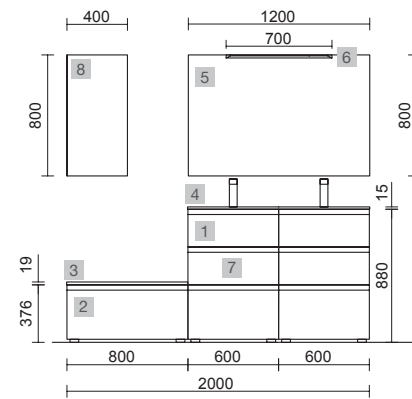

COD.	DESCRIPCIÓN	€
COMPOSICIÓN 2000 INTENSE		
1	91397 Mueble MOMENT 600 Intense x 2 3 cajones con uñero y freno 598 x 880 x 452 mm	2860
2	91361 Mueble suspendido MOMENT 800 Intense 1 cajón con uñero y freno 797 x 356 x 452 mm	838
3	91423 Encimera Intense hasta 1000 para mueble y coqueta, con o sin mecanizado <1000 x 19 x 460 mm	312
4	91237 Lavabo VILNA 1205 doble Mineralsolid mate sin sifón ni desagüe clicker 1205 x 460 x 15 mm	455
PRECIO TOTAL DEL CONJUNTO		4465

OPCIONALES		
COD.	DESCRIPCIÓN	€
5	87584 Espejo SENA 1200 horizontal luna 5 mm 1200 x 800 mm	142
6	84124 Aplique BOREAL 700 blanco luz led (10 W.) IP 44 (751lm) (5700 K)	148
7	26985 Sifón VINCI Negro mate x 2 con válvula clicker	226

AUXILIARES		
COD.	DESCRIPCIÓN	€
8	91457 Módulo MOMENT 400 Intense 1 puerta izquierda / derecha con freno 400 x 800 x 181 mm	635