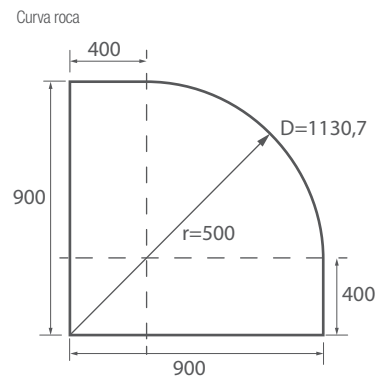

Stock	PLATO	MEDIDAS (A)	MEDIDAS (B)	ALTURA (H)	ACCESO (C)	ACABADO	Nº EMBALAJES	Transparente		
								COD.	€	
	750 x 750	725 - 750	725 - 750	1950	455	Plata brillo	1	16712	520	
	800 x 800	765 - 790	765 - 790	1950	490	Plata brillo	1	16714	523	Curva roca
	800 x 800	765 - 790	765 - 790	1950	500	Plata brillo	1	16715	523	Curva italiana
	900 x 900	865 - 890	865 - 890	1950	560	Plata brillo	1	16716	538	Curva italiana
	900 x 900	865 - 890	865 - 890	1950	570	Plata brillo	1	16717	538	Curva roca