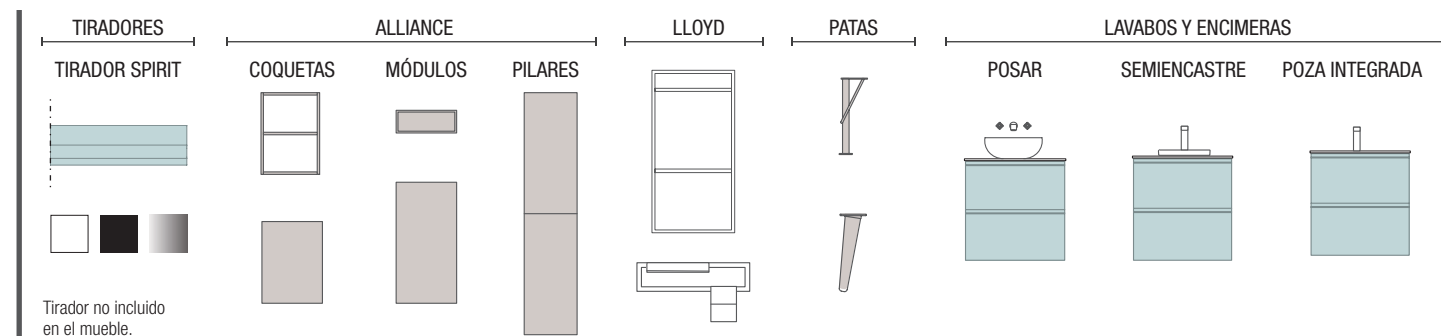

MUEBLE 3 CAJONES

COQUETA 1 CAJÓN

CARACTERÍSTICAS

ACABADOS

COMPLEMENTA

Tirador no incluido en el mueble.

SPIRIT 1600 ROBLE ÁFRICA

COD.	DESCRIPCIÓN	€	OPCIONALES	€
COMPOSICIÓN 1600 ROBLE ÁFRICA				
1	97826	1229	7	25640
Lavabo a medida NAILA 1501/1800 Solid surface blanco mate con faldón, de 1501 hasta 1800 con 1 poza, con o sin mecanizado 1501 - 1800 x 120 x 460 mm			Espejo VINCI 1000 horizontal vertical con marco aluminio negro mate 600 x 1000 mm	
2	90952	654	8	26985
Coqueta suspendida SPIRIT 800 Roble África x 2 1 cajón metálico con freno 797 x 270 x 450 mm			Sifón VINCI Negro mate con válvula clicker	
3	90993	38	AUXILIARES	
Tirador SPIRIT 800 Negro soft x 2			9	97677
4	91097	414	COD. DESCRIPCIÓN	
Encimera a medida Roble África de 1401 hasta 1800 para mueble y coqueta, con o sin mecanizado 1401 - 1800 x 16 x 460 mm			10	97666
5	97721	330	Repisa LLOYD Negro mate para muebles y estructuras Lloyd 220 x 32 x 112 mm	
6	97710	180	11	97670
Estructura metálica LLOYD BAJA Negro mate x 2 para mueble y encimera Kompakt 345 x 16 x 475 mm			Cesta LLOYD Negro mate para muebles y estructuras Lloyd 90 x 124 x 100 mm	
Acople LLOYD Negro mate x 4 para mueble 311 x 15 x 30 mm			12	97668
PRECIO TOTAL DEL CONJUNTO		2845	Porta secador/plancha LLOYD Negro mate para muebles y estructuras Lloyd 140 x 32 x 106 mm	