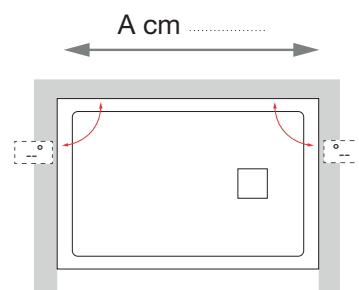

PARA MAMPARAS ANGULARES

- ¿Plato sobre suelo o de obra/ras de suelo?
- Se miden en cualquier caso los dos lados desde la pared al borde del plato.
- En los casos de plato sobre suelo, la mampara siempre es algo más pequeña que la dimensión total del plato. Ej: Helsinki, cod. 22465, medidas nominales de plato 700x900, medidas de la mampara 675-695 y 875-895mm.

En los casos de plato de obra o a ras de suelo, la mampara, por estética nada más, debe caer en la junta del plato y el suelo. Debemos medir las dos medidas hasta esas juntas y ver si la mampara ajusta a las mismas