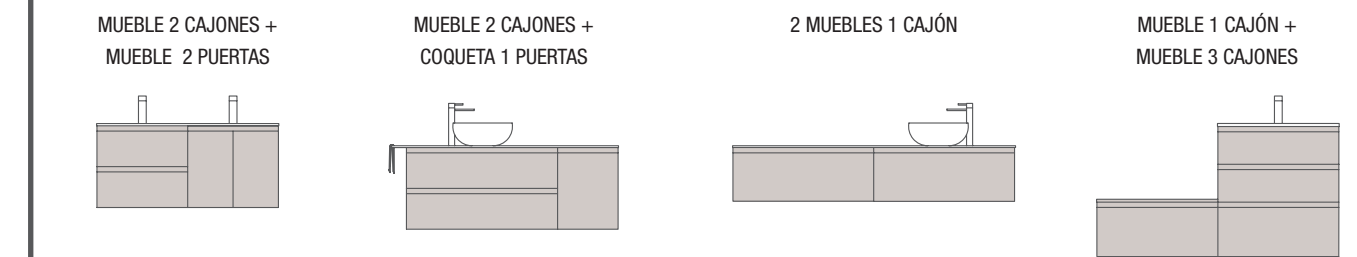

CARACTERÍSTICAS

ACABADOS

COMPLEMENTA

ORGANIZADOR CAJÓN

COMBINA

MOMENT 1000 REAL

COD.	DESCRIPCIÓN	€
COMPOSICIÓN DE MUEBLE DE 1000		
1	91375 Mueble suspendido MOMENT 1000 Real 2 cajones con uñero y freno 997 x 540 x 452 mm	1398
2	20752 Lavabo TOSCANA 1005 Carga mineral blanca sin sifón ni desagüe clicker 1005 x 50 x 460 mm	285
PRECIO TOTAL DEL CONJUNTO		1683
OPCIONALES		
COD.	DESCRIPCIÓN	€
3	83964 Espejo MOON 1000 circular con luz led (4,8 W- 4000*K.) IP44 Ø 1000 mm	352
4	91471 Repisa MOMENT 430 izquierda Real 430 x 137 x 89 mm	126
5	13663 Sifón con desagüe clicker Latón cromado	69
AUXILIARES		
COD.	DESCRIPCIÓN	€
6	91447 Pilar suspendido MOMENT 1600 Real izquierdo / derecho 2 puertas con freno 400 x 1600 x 352 mm	1499

MOMENT 1200 PURE

COD.	DESCRIPCIÓN	€
COMPOSICIÓN 1200 PURE		
1	91356 Mueble suspendido MOMENT 600 Pure x 2 1 cajón con uñero y freno 598 x 356 x 452 mm	1462
2	97568 Lavabo a medida Solid surface blanco mate de 901 hasta 1200 mm, con 1 poza 46 cm sin sifón ni desagüe clicker, con o sin mecanizado 901 - 1200 x 12 x 460 mm	599
PRECIO TOTAL DEL CONJUNTO		2061
OPCIONALES		
COD.	DESCRIPCIÓN	€
3	97641 Espejo LOUIS 600 horizontal vertical con luz led (30 W- 5700°K) IP44 600 x 900 mm	355
AUXILIARES		
COD.	DESCRIPCIÓN	€
4	91465 Repisa toallero MOMENT 430 Pure con toallero 430 x 125 x 125 mm	211
5	91452 Módulo MOMENT 250 Pure 1 puerta izquierda / derecha con freno 250 x 800 x 181 mm	529
6	91475 Repisa MOMENT 800 Pure 180 x 800 x 180 mm	243