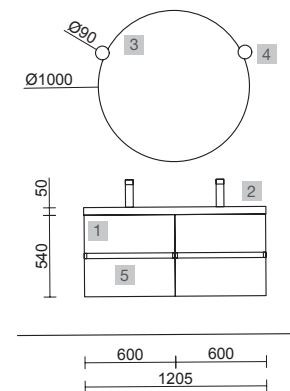

COD.	DESCRIPCIÓN	€	OPCIONALES	€	
COMPOSICIÓN 1200					
1	23315 Mueble suspendido FUSSION LINE 600 Natural x 2 2 cajones con uñero y freno 598 x 540 x 450 mm	566	3	91132 Espejo OASIS 1000 circular Ø 1000 mm	128
2	20753 Lavabo TOSCANA 1205 doble Carga mineral blanca sin sifón ni desagüe clicker 1205 x 50 x 460 mm	395	4	91238 Aplique GILDA 90 x 2 (5 W- 4000°K) IP44 Ø 90 mm	104
PRECIO TOTAL DEL CONJUNTO		961	5	13663 Sifón con desagüe clicker Latón cromado x 2	138