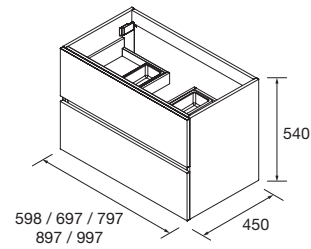

MUEBLE SUSPENDIDO FUSION LINE 2 CAJONES

Mueble suspendido de 2 cajones de madera en acabado Carbón-TX, con guías ocultas de extracción Plus, organizador de cajón superior incluido.

	Blanco brillo	White cotton	Black velvet	Natural	Roble África	Pino bahía	Alsacia	€
	COD.	COD.	COD.	COD.	COD.	COD.	COD.	
600	23311	96372	96385	23315	91055	26553	23314	283
700	23317	96373	96386	23321	91056	26554	23320	300
800	23323	96374	96387	23327	91057	26555	23326	308
900	23329	96375	96388	23333	91058	26556	23332	337
1000	23305	96376	96389	23309	91059	26557	23308	357

MUEBLE FUSION LINE 3 CAJONES

Mueble a suelo de 3 cajones de madera en acabado Carbón-TX, con guías ocultas de extracción Plus, organizador de cajón superior incluido. Patas no incluidas, 3 acabados disponibles.

	Blanco brillo	White cotton	Black velvet	Natural	Roble África	Pino bahía	Alsacia	€
	COD.	COD.	COD.	COD.	COD.	COD.	COD.	
600	23258	96377	96390	23262	91060	26558	23261	367
700	26559	96378	96391	26562	91061	26565	26564	379
800	23264	96382	96392	23268	91062	26566	23267	388
900	26567	96383	96393	26570	91063	26573	26572	404
1000	23252	96384	96394	23256	91064	26574	23255	412

NOTA: patas necesarias para la instalación. Ver pag 337