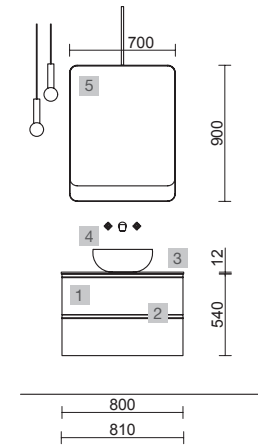

COD.	DESCRIPCIÓN	€
COMPOSICIÓN DE MUEBLE DE 800		
1	96402 Mueble suspendido SPiRiT 800 White cotton 2 cajones metálicos con freno 797 x 540 x 450 mm	526
2	90992 Tirador SPiRiT 800 Blanco soft x 2	38
3	97529 Lavabo a medida NAILA 600/900 Solid surface blanco mate de 600 hasta 900 mm, con 1 poza sin sifón ni desagüe clicker, con o sin mecanizado 600 - 900 x 12 x 460 mm	559
PRECIO TOTAL DEL CONJUNTO		1123

OPCIONALES		
COD.	DESCRIPCIÓN	€
4	87856 Espejo APOLo 800 Dorado horizontal con luz led y repisa (10 W- 5700ºK). IP 44 800 x 700 x 110 mm	385
5	13663 Sifón con desagüe clicker Latón cromado	69