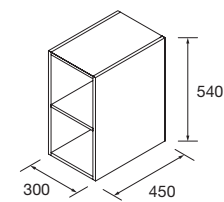

COQUETA SUSPENDIDA ALLIANCE 2 HUECOS

Coqueta suspendida de 2 huecos.
Combinable con series:
Fusión Line / Spirit / Monterrey

	Blanco brillo	White cotton	Black velvet	Natural	Roble África	Pino bahía	Alsacia	€
	COD.	COD.	COD.	COD.	COD.	COD.	COD.	
300	96976	96977	96978	96979	96980	96981	96982	120