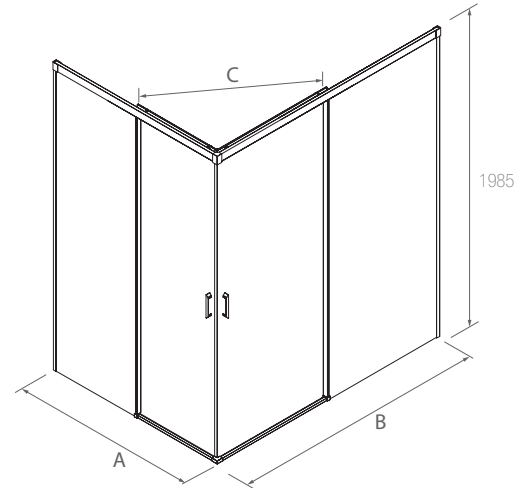

SERIE KAAVI
Angular negro

CORREDERA 2 PUERTAS / 2 FIJOS

- Cristal transparente templado Norma EN-12150 de 6 mm en puerta y fijo
- Compensación, 10 mm.
- Sin perfilera inferior
- Altura: 1985 mm.
- Rodamientos de doble tándem
- Posibilidad de 4 serigrafías digitales
- Facilidad liberación de la hoja corredera. Pinza metálica
- Tratamiento anti-cal incluido.