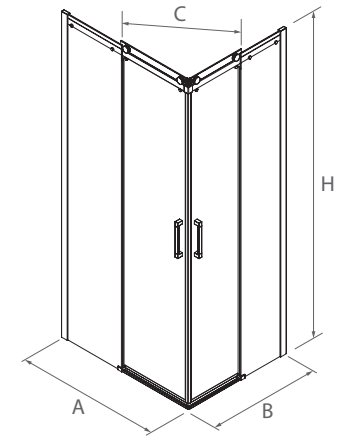

SERIE HELSINKI
Angular

CORREDERA 2 PUERTAS / 2 FIJOS

- Vidrio templado de seguridad de 6 mm.
- Acabado de vidrio templado estándar, transparente.
- Acabado de vidrio templado especial, transparente a medida, fumé, translucido, serigrafía.
- Vidrio serigrafiado Deco 4 - 5 - 6.
- Color de la perfilera, plata brillo.
- Sistema de apertura, puerta corredera.
- Tipo de cierre, goma magnética.
- Compensación, 20 mm cada lado.
- Reversible.
- Asas incluidas.
- Sistema de fácil limpieza
- Fabricación estándar.
- Fabricación especial.
- Altura: 1500 - 1950 mm.
- Rodamiento regulable.