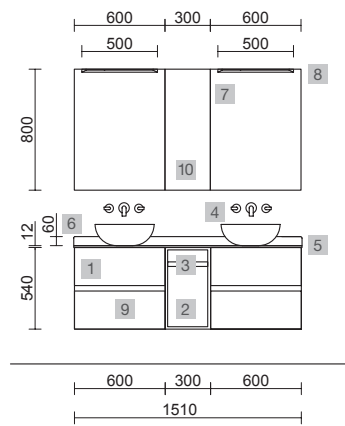

FUSSION LINE 1500 ALSACIA

COD.	DESCRIPCIÓN	€
CONJUNTO 1500 ALSACIA		
1	23314 Mueble suspendido FUSSION LINE 600 Alsacia x 2 2 cajones con uñero y freno 598 x 540 x 450 mm	566
2	96993 Coqueta suspendida ALLIANCE 300 toallero extraíble Alsacia con cajones interiores 300 x 540 x 450 mm	237
3	96996 Tirador TOALLERO 300 Negro mate	28
4	91491 Lavabo de posar BULKAN Solid surface negro x 2 sin sifón ni desagüe clicker Ø 390 x 140 mm	464
5	91256 Encimera Pizarra negra de 1401 hasta 1800 para mueble y coqueta, con o sin mecanizado 1401 - 1800 x 12 x 460 mm	589
6	91266 Regleta Pizarra negra de 1401 hasta 1800 mm 1401-1800 mm	113
PRECIO TOTAL DEL CONJUNTO		1997

OPCIONALES		
COD.	DESCRIPCIÓN	€
7	16908 Espejo SENA 600 x 2 horizontal vertical luna 5 mm 600 x 800 mm	174
8	84123 Aplique BOREAL 500 x 2 blanco luz led (8 W.) IP 44 (568lm) (5700 K)	210
9	16994 Sifón válvula abierta con desagüe Latón cromado x 2	138

AUXILIARES		
COD.	DESCRIPCIÓN	€
10	96946 Módulo ALLIANCE 300 Alsacia izquierdo / derecho 1 puerta apertura push 300 x 800 x 162 mm	198