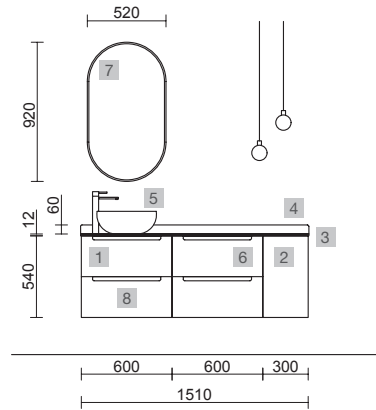

COD.	DESCRIPCIÓN	€
COMPOSICIÓN DE 1500 ROBLE ÁFRICA		
1	91046 Mueble suspendido MONTERREY 600 Roble África x 2 2 cajones metálicos con freno 598 x 540 x 450 mm	1082
2	91079 Coqueta suspendida ALLIANCE 300 Roble África izquierda / derecha 1 puerta apertura push, fondo reducido 300 x 540 x 250 mm	161
3	91251 Encimera Pizarra negra doble fondo de 1501 hasta 1800 con o sin mecanizado 1501 - 1800 x 12 x 460 mm	589
4	91266 Regleta Pizarra negra de 1401 hasta 1800 mm 1401-1800 mm	113
5	91491 Lavabo de posar BULKAN Solid surface negro sin sifón ni desagüe clicker Ø 390 x 140 mm	232
6	24961 Cajón completo METÁLICO Carbón-TX cajón superior para mueble de 600 mm de fondo 45 545 x 140 x 350 mm	74
PRECIO TOTAL DEL CONJUNTO		2251