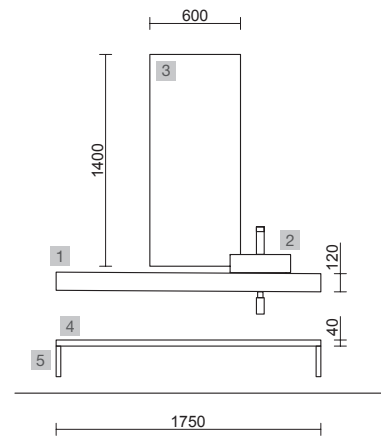

COMPAKT 1750 PIEDRA GRIS

COD.	DESCRIPCIÓN	€
COMPOSICIÓN 1750 PIEDRA GRIS		
1	26103 Encimera COMPAKT 51 Piedra gris de 1601 hasta 1800 mm, para 1 lavabo de posar 1601 - 1800 x 510 x 120 mm	1071
2	91487 Lavabo de posar VERILA Porcelana blanca sin sifón ni desagüe 400 x 120 x 300 mm	179
PRECIO TOTAL DEL CONJUNTO		1250
OPCIONALES		
COD.	DESCRIPCIÓN	€
3	91115 Espejo REFLEXO 1400 horizontal vertical luz led (10,8 W- 4200%) IP 44 1400 x 600 mm	434
4	97478 Encimera a medida Carbón de 1401 hasta 1800 para mueble y coqueta, con o sin mecanizado 1401 - 1800 x 40 x 460 mm	472
5	91494 Soporte Negro x 2 30 x 200 x 440 mm	234