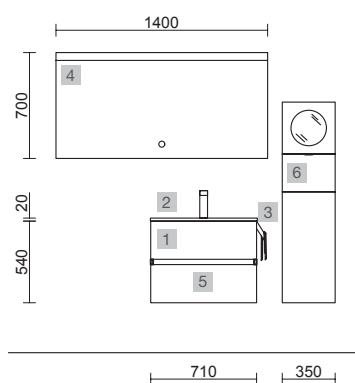

COD.	DESCRIPCIÓN	€
COMPOSICIÓN CON MUEBLE DE 700		
1	96695 Mueble suspendido FUSSION LINE 700 fondo 40 Natural 2 cajones con freno 697 x 540 x 385 mm	288
2	97070 Lavabo FONDO 40 IBERIA 710 Porcelana blanca sin sifón ni desagüe clicker 710 x 20 x 395 mm	143
PRECIO TOTAL DEL CONJUNTO		431

OPCIONALES		
COD.	DESCRIPCIÓN	€
3	23027 Toallero sencillo JAZZ Blanco fondo 35, 40, 45 y 50 235 x 125 x 68 mm	43
4	97601 Espejo ORLEANS 1400 horizontal con luz led y sensor (30+36 W-5700°K) IP44 1400 x 700 mm	499
5	13663 Sifón con desagüe clicker Latón cromado	69

AUXILIARES		
COD.	DESCRIPCIÓN	€
6	83444 Módulo tocador ALLIANCE Natural con puerta, cajón y espejo abatible 352 x 1000 x 360 mm	415