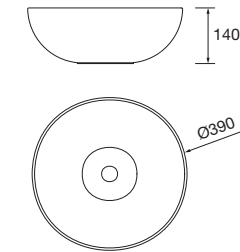

Lavabo de posar LOKUM Porcelana negra mate
sin sifón ni desagüe clicker
Ø 375 x 135 mm
87734 230 €