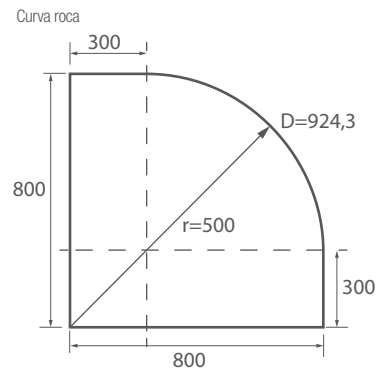

Stock	PLATO	MEDIDAS (A)	MEDIDAS (B)	ALTURA (H)	ACCESO (C)	ACABADO	Nº EMBALAJES	Transparente		
								COD.	€	
	750 x 750	725 - 750	725 - 750	1950	455	Plata brillo	1	16712	520	
	800 x 800	765 - 790	765 - 790	1950	490	Plata brillo	1	16714	523	Curva roca
	800 x 800	765 - 790	765 - 790	1950	500	Plata brillo	1	16715	523	Curva italiana
	900 x 900	865 - 890	865 - 890	1950	560	Plata brillo	1	16716	538	Curva italiana
	900 x 900	865 - 890	865 - 890	1950	570	Plata brillo	1	16717	538	Curva roca