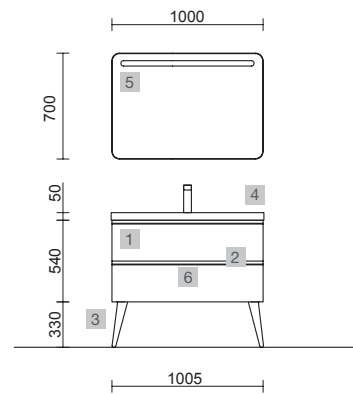

COD.	DESCRIPCIÓN	€
COMPOSICIÓN DE MUEBLE DE 1000		
1	22807 Mueble suspendido SPIRIT 1000 Natural 2 cajones metálicos con freno 997 x 540 x 450 mm	553
2	90974 Tirador SPIRIT 1000 Blanco soft x 2	54
3	84138 Juego 2 patas DANNA Blanco 330 mm	30
4	20752 Lavabo TOSCANA 1005 Carga mineral blanca sin sifón ni desagüe clicker 1005 x 50 x 460 mm	285
PRECIO TOTAL DEL CONJUNTO		922