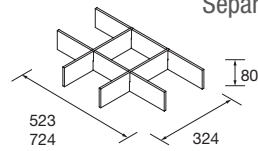

SEPARADORES CAJON

Separadores para interior cajón madera Carbón-TX