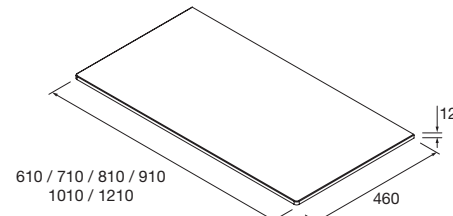

ENCIMERAS DE LAVABO ESPESOR 12 MM

Encimeras de espesor 12 mm, en medidas de 600 a 1200 sin mecanizado. Acabado blanco mate en solid surface, pizarra negra y mármol blanco en compacto.

	Solid surface blanco mate	Pizarra negra	Mármol blanco	
	COD.	COD.	COD.	€
600	97495	97501	97507	289
700	97496	97502	97508	299
800	97497	97503	97509	309
900	97498	97504	97510	319
1000	97499	97505	97511	329
1200	97500	97506	97512	349