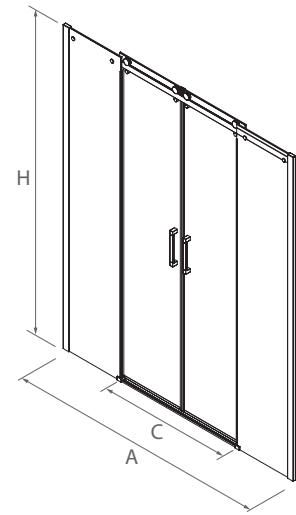

FRONTAL DUCHA

MEDIDAS (A)	ALTURA (H)	ACCESO (C)	ACABADO	Nº EMBALAJES	Transparente		Fumé		Vidrio matizado		Serigrafía	
					COD.	€	COD.	€	COD.	€	COD.	€
1400 - 1800	1950	632 - 732	Plata brillo	2	95345	1142	95347	1317	95349	1296	95351	1570
1801 - 2000	1950	632 - 732	Plata brillo	2	95346	1183	95348	1379	95350	1348	95353	1657