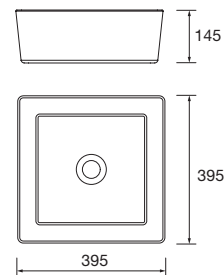

Lavabo de posar VERILA Porcelana blanca
sin sifón ni desagüe
400 x 120 x 300 mm
91487 179 €