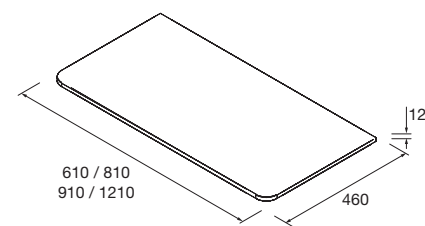

Lavabos UNIQ

Lavabo integral Uniq en acabado mineral solid mate

605/C	805/C	905/D	905/I	1205/D	1205/I
COD.	€	COD.	€	COD.	€
97058	369	97059	389	24543	399
		24544	399	24545	459
		24546	459		

Lavabos UNIQ (solid surface)

Lavabo integrado de solid surface a Uniq medida con opción de mecanizado para grifo y toallero incluido. Se necesita rellenar hoja de pedido.

600	800	900	1200
COD.	€	COD.	€
96787	459	96788	479
		96789	489
		97377	549

TALADRO PARA GRIFO
CON GRIFO EN ENCIMERA   CON GRIFO A PARED

TOALLERO OPCIONAL
TOALLERO A LA DERECHA   TOALLERO A LA IZQUIERDA

Descarga la hoja de pedido

Lavabos de Posar (porcelana blanca)

ALTIRO	SEDUCTION	KANDY	LOKUM	VERILA	NESLA
Porcelana blanca mate	Porcelana blanca	Porcelana blanca	Porcelana negra mate	Porcelana blanca	Porcelana blanca
COD.	€	COD.	€	COD.	€
24555	230	21854	202	91489	202
		87734	230	91487	179
		91490	179		

Lavabos de Posar (Solid Surface)

BOL	BULKAN	BICA	BICA	TALEA	TALEA
Solid surface blanco mate	Solid surface negro	Solid surface blanco mate	Solid surface Bicolor	Solid surface blanco mate	Solid surface Bicolor
COD.	€	COD.	€	COD.	€
26536	252	91491	232	97647	252
		97648	272	97649	252
		97652	272		

ENCIMERA UNIQ 12 MM.

Encimera Uniq de espesor 12 mm, sin mecanizado, en 3 acabados disponibles

	Solid surface blanco mate	Pizarra negra	Mármol blanco	
	COD.	COD.	COD.	€
600	96659	96661	97369	199
800	96660	96662	97370	229
900	24727	96663	97371	269
1200	24728	96664	97372	279

ENCIMERA UNIQ 12 MM MECANIZADA

Encimera Uniq a medida con opción de mecanizado para grifo, lavabo de posar y toallero incluido. 3 acabados disponibles. Se necesita rellenar hoja de pedido.