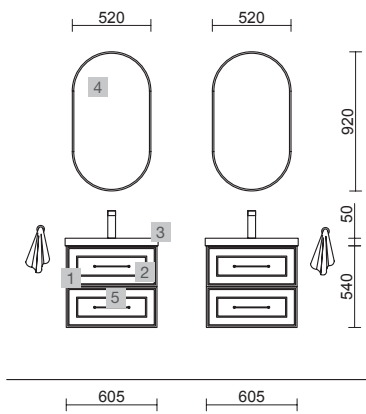

RENOIR 600 BLACK VELVET

COD.	DESCRIPCIÓN	€
COMPOSICIÓN DE 2 MUEBLES DE 600		
1	91300 Mueble suspendido RENOIR 600 Black velvet x 2 2 cajones metálicos con freno 598 x 540 x 450 mm	1074
2	91332 Tirador STYLE 192 Gold x 4	92
3	20748 Lavabo TOSCANA 605 Carga mineral blanca x 2 sin sifón ni desagüe clicker 605 x 50 x 460 mm	460
PRECIO TOTAL DEL CONJUNTO		1626

OPCIONALES		
COD.	DESCRIPCIÓN	€
4	91121 Espejo OLIMPIA 920 Black velvet x 2 vertical con luz led (20 W- 5700°K), IP44 920 x 520 x 30 mm	660
5	13663 Sifón con desagüe clicker Latón cromado x 2	138