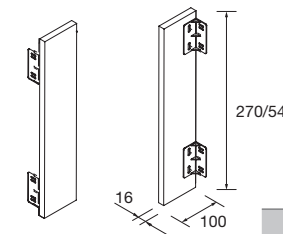

REGLETAS DE REMATE

	Blanco brillo	White cotton	Black velvet	Natural	Roble África	Pino bahía	Alsacia	€
270	COD. 24305	COD. 96800	COD. 96809	COD. 24308	COD. 91082	COD. 24310	COD. 24311	8
540	24312	96810	96811	24315	91083	24317	24318	12
768	96812	96813	96814	96815	96816	96817	96818	15