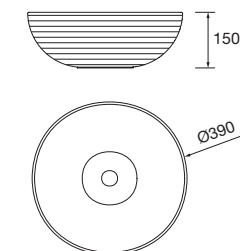

TALADRO PARA GRIFO

CON GRIFO EN ENCIMERA

CON GRIFO A PARED

TOALLERO OPCIONAL

TOALLERO A LA DERECHA

TOALLERO A LA IZQUIERDA

Lavabo de posar ULTRAFINO SEDUCTION Porcelana blanca
sin sifón ni desagüe
Ø 390 x 150 mm
21854 202 €