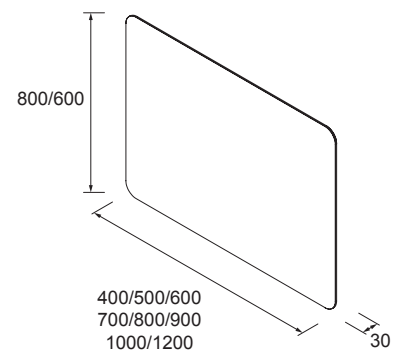

Espejo ROTA 400 vertical 400 x 800 mm 20729 90 €	Espejo ROTA 1000 horizontal vertical 1000 x 800 mm 20734 113 €
Espejo ROTA 500 vertical 500 x 800 mm 20730 93 €	Espejo ROTA 1200 horizontal 1200 x 600 mm 20735 141 €
Espejo ROTA 600 horizontal vertical 600 x 800 mm 16943 93 €	
Espejo ROTA 700 horizontal vertical 700 x 800 mm 20731 96 €	
Espejo ROTA 800 horizontal vertical 800 x 800 mm 20732 102 €	
Espejo ROTA 900 horizontal vertical 900 x 800 mm 20733 108 €