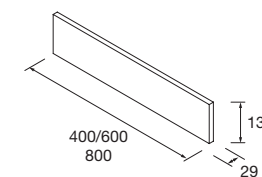

FRONTAL LLOYD

Frontal de madera combinable con accesorios LLOYd.
Espesor de 16 mm.

	Natural	Roble África	Pino bahía	Alsacia	
	COD.	COD.	COD.	COD.	€
400	97680	97684	97700	97704	39
600	97681	97689	97702	97705	49
800	97682	97690	97703	97706	59