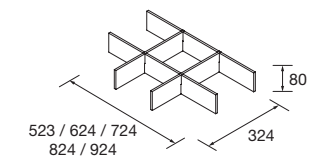

SEPARADORES DE CAJÓN

Separadores para interior cajón madera Carbón-TX

Carbón-TX		
COD.		€
523	22058	55
624	22059	59
724	22060	62
824	22061	70
924	22062	75