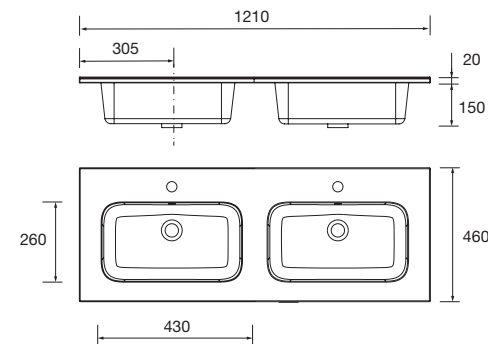

sin sifón y desagüe clicker
610 x 20 x 460 mm

26783 123 €

Lavabo CONSTANZA 710 Porcelana blanca

sin sifón y desagüe clicker
710 x 20 x 460 mm

26782 136 €

sin sifón y desagüe clicker
810 x 20 x 460 mm

26781 151 €

Lavabo CONSTANZA 910 Porcelana blanca

sin sifón y desagüe clicker
910 x 20 x 460 mm

26780 174 €

sin sifón y desagüe clicker
1010 x 20 x 460 mm

26779 186 €

sin sifón y desagüe clicker
1210 x 20 x 460 mm

98958 422 €

Lavabo CONSTANZA 1210 doble Porcelana blanca

sin sifón y desagüe clicker
1210 x 20 x 460 mm

26778 422 €