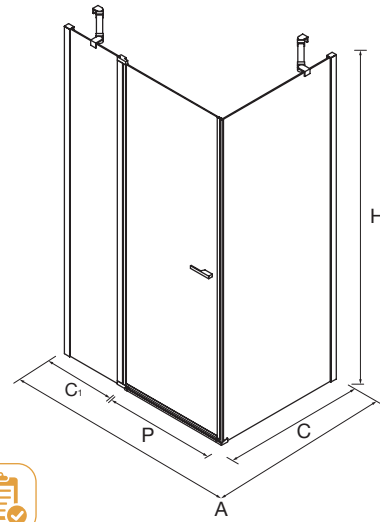

SERIE VITTE
Frontal con lateral

SEGMENTO FIJO CON PUERTA + LATERAL FIJO

- Vidrio templado de seguridad de 6 mm.
- Acabado de vidrio templado estándar, transparente.
- Tratamiento anti-cal incluido.
- Color de la periferia, plata brillo / negro mate.
- Sistema de apertura, abatible 180°.
- Tipo de cierre, goma magnético.
- Compensación, 25 mm a cada lado
- Tensor incluido.
- Asas incluidas.
- Fabricación especial.
- Tipo de instalación, sobre plato / ras de suelo.
- Altura: 1500 - 1950 mm.