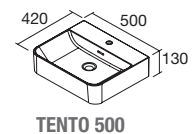

TENTO 500
Porcelana blanca

COD.	€
24552	182