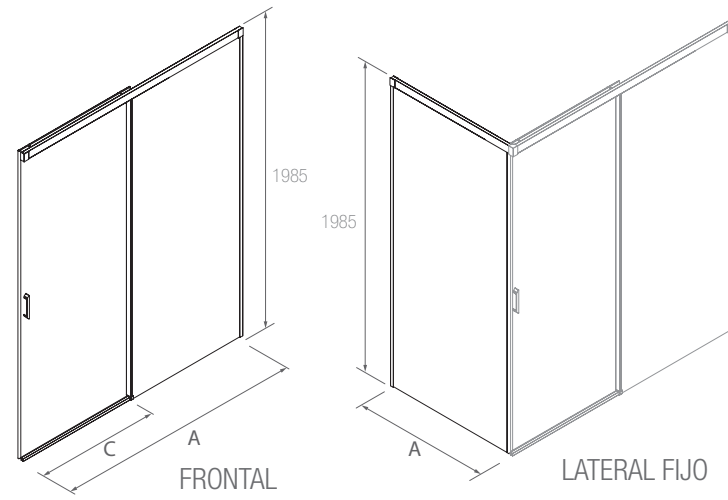

SERIE KAAVI
Frontal negro con lateral

CORREDERA 1 PUERTA / 1 FIJO + LATERAL FIJO

- Cristal transparente templado Norma EN-12150 de 6 mm
- Compensación, 10 mm.
- Sin perfilera inferior
- Altura: 1985 mm.
- Posibilidad de 4 serigrafías digitales
- Tratamiento anti-cal incluido.