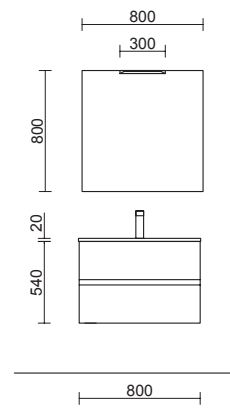

Eco options