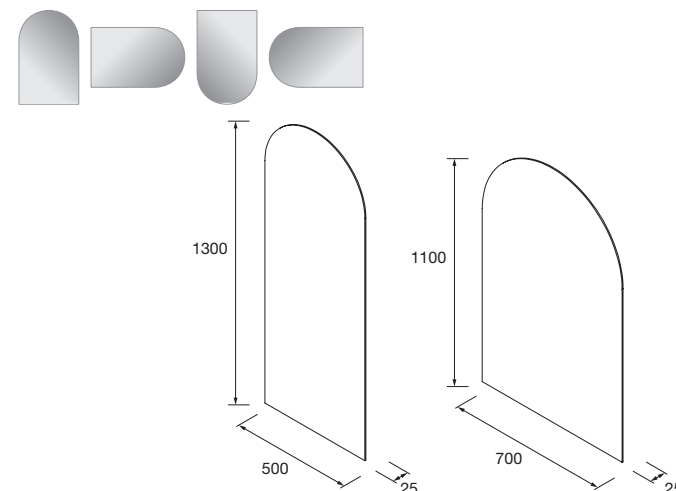

Espejo EMILE 700
horizontal vertical con luz led (20 W-5700°K) IP44
700 x 1100 mm
97644 407 €

Espejo GLOBE 600 Dorado
circular con luz led y sensor (12 W-5700°K) IP44
Ø 600 mm
97618 342 €

Espejo GLOBE 800 Dorado
circular con luz led y sensor (10 W-5700°K) IP44
Ø 800 mm
97636 367 €