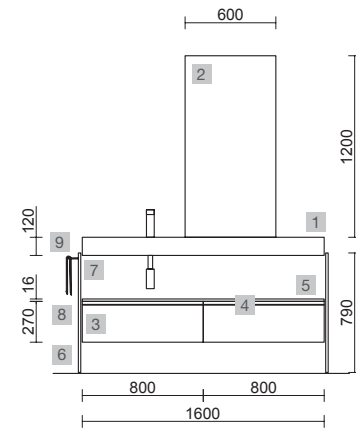

COD.	DESCRIPCIÓN	€
COMPOSICIÓN 1600 ROBLE ÁFRICA		
1	83291 Encimera COMPAKT 46 Roble África de 1401 hasta 1600 mm, con 1 poza grande integrada 1401 - 1600 x 460 x 120 mm	1094
PRECIO TOTAL DEL CONJUNTO		1094

OPCIONALES		
COD.	DESCRIPCIÓN	€
2	20742 Espejo REFLEXO 1200 horizontal vertical luz led (17,28 W- 4200ºK) IP 44 1200 x 600 mm	367
3	90952 Coqueta suspendida SPIRIT 800 Roble África x 2 1 cajón metálico con freno 797 x 270 x 450 mm	654
4	90993 Tirador SPIRIT 800 Negro soft x 2	38
5	91097 Encimera a medida Roble África de 1401 hasta 1800 para mueble y coqueta, con o sin mecanizado 1401 - 1800 x 16 x 460 mm	414
6	97720 Estructura metálica LLOYD ALTA Negro mate x 2 para mueble y encimera Kompakt 345 x 16 x 790 mm	390
7	97711 Acople LLOYD Negro mate x 2 para encimera Kompakt 311 x 15 x 30 mm	110
8	97710 Acople LLOYD Negro mate x 2 para mueble 311 x 15 x 30 mm	90
9	97664 Toallero LLOYD Negro mate para muebles y estructuras Lloyd 340 x 95 x 32 mm	85