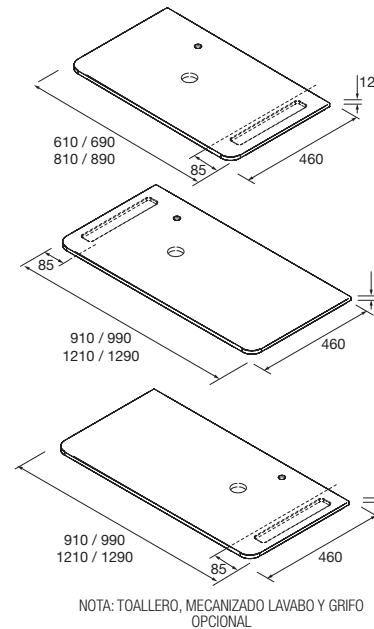

Solid surface blanco mate	Pizarra negra	Mármol blanco	
	COD.	COD.	COD.	€
600	96779	96783	97373	229
800	96780	96784	97374	259
900	96781	96785	97375	299
1200	96782	96786	97376	309

Descarga la hoja de pedido

ENCIMERAS (PIEDRA COMPACTA)

Encimera Uniq de piedra compacta natural, 3 pretaladrados para elegir posición de grifo según lavabo

	Calacatta	Negro marquina	Gris polar	
	COD.	COD.	COD.	€
600	95083	95079	96665	355
800	95084	96795	96666	375

Grifo a pared
Bol / Altiro / Seduction / Kandy / Lokum / Bulkan / Verila / Nesla

ENCIMERAS (PIEDRA COMPACTA) DERECHA

Encimera Uniq de piedra compacta natural, 3 pretaladrados para elegir posición de grifo según lavabo

	Calacatta	Negro marquina	Gris polar	
	COD.	COD.	COD.	€
900	83914	83940	83941	393
1200	83942	83943	83944	525

Grifo alto derecha / izquierda
Bol / Altiro / Seduction / Kandy / Lokum / Bulkan

ENCIMERAS (PIEDRA COMPACTA) IZQUIERDA

Encimera Uniq de piedra compacta natural, 3 pretaladrados para elegir posición de grifo según lavabo

	Calacatta	Negro marquina	Gris polar	
	COD.	COD.	COD.	€
900	85168	85169	85170	393
1200	85171	85172	85173	525

Grifo centrado
Bica / Talea