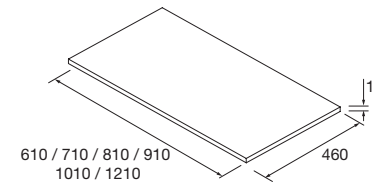

Solid surface blanco mate	Pizarra negra	Mármol blanco	
	COD.	COD.	COD.	€
600	97495	97501	97507	289
700	97496	97502	97508	299
800	97497	97503	97509	309
900	97498	97504	97510	319
1000	97499	97505	97511	329
1200	97500	97506	97512	349