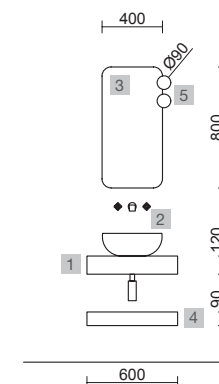

COMPAKT 600 PIEDRA GRIS

COD.	DESCRIPCIÓN	€	OPCIONALES
COMPOSICIÓN 600 PIEDRA GRIS			
1	26032 Encimera COMPAKT 46 Piedra gris de 600 hasta 800 mm, para 1 lavabo de posar 600 - 800 x 460 x 120 mm	460	
3	20729 Espejo ROTA 400 vertical 400 x 800 mm	90	
4	25937 Repisa COMPAKT 38 Piedra gris de 600 hasta 800 mm 600 - 800 x 380 x 90 mm	444	
5	91238 Aplique GILDA 90 x 2 (5 W- 4000%) IP44 Ø 90 mm	104	
PRECIO TOTAL DEL CONJUNTO		692