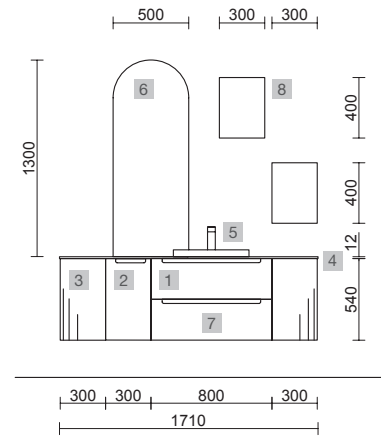

MONTERREY 1710 GREEN FOREST

COD.	DESCRIPCIÓN	€
COMPOSICIÓN DE 1710		
1	96536 Mueble suspendido MONTERREY 800 Green forest 2 cajones metálicos con freno 797 x 540 x 450 mm	600
2	96592 Coqueta suspendida MONTERREY 300 Green forest izquierda 1 puerta con freno 300 x 540 x 450 mm	270
3	97038 Coqueta suspendida ALLIANCE 300 Green forest x 2 izquierda / derecha 1 puerta curva apertura push 300 x 540 x 450 mm	778
4	91256 Encimera Pizarra negra de 1401 hasta 1800 para mueble y coqueta, con o sin mecanizado 1401 - 1800 x 12 x 460 mm	589
5	97655 Lavabo semiencastrado MAEL Solid surface Bicolor sin sifón ni desagüe clicker 502 x 44 x 310 mm	272
PRECIO TOTAL DEL CONJUNTO		2509

OPCIONALES		
COD.	DESCRIPCIÓN	€
6	97643 Espejo EMILE 500 horizontal vertical con luz led (20 W- 5700°K) IP44 500 x 1300 mm	367
7	16994 Sifón válvula abierta con desagüe Latón cromado	69

AUXILIARES		
COD.	DESCRIPCIÓN	€
8	96939 Módulo ALLIANCE 300 Green forest x 2 izquierdo / derecho 1 puerta apertura push 300 x 400 x 162 mm	374