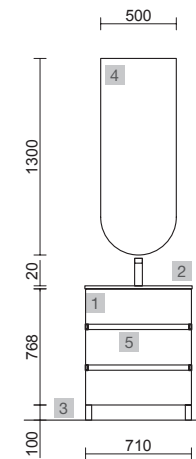

COD.	DESCRIPCIÓN	€
COMPOSICIÓN CON MUEBLE DE 600		
1	96377 Mueble FUSSION LINE 600 White cotton 3 cajones con uñero y freno 598 x 768 x 450 mm	367
2	83819 Juego 4 patas Cromo brillo 100 mm	15
3	26783 Lavabo CONSTANZA 610 Porcelana blanca sin sifón y desagüe clicker 610 x 20 x 460 mm	123
PRECIO TOTAL DEL CONJUNTO		505

OPCIONALES		
COD.	DESCRIPCIÓN	€
4	20741 Espejo REFLEXO 1000 horizontal vertical luz led (15,36 W- 4200°K) IP 44 1000 x 600 mm	342
5	23028 Toallero doble JAZZ Blanco fondo 45 y 50 385 x 125 x 68 mm	62
6	13663 Sifón con desagüe clicker Latón cromado	69

AUXILIARES		
COD.	DESCRIPCIÓN	€
7	96974 Pilar suspendido ALLIANCE White cotton izquierdo / derecho 1 puerta espejo con tirador y soft close 350 x 1600 x 349 mm	453