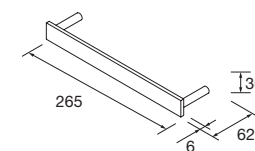

TIRADOR - TOALLERO COQUETA EXTRAÍBLE ALLIANCE

Tirador para coqueta Alliance en diferentes acabados, no incluido

	Blanco mate	Negro mate	Anodizado brillo	€
	COD.	COD.	COD.	
300	96995	96996	96999	28