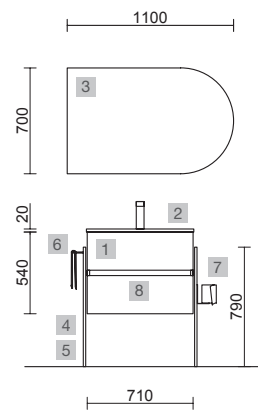

AUXILIARES		
COD.	DESCRIPCIÓN	€
6	83444 Módulo tocador ALLIANCE Natural con puerta, cajón y espejo abatible 352 x 1000 x 360 mm	415

FUSSION 40 700 BLACK VELVET

COD.	DESCRIPCIÓN	€	OPCIONALES	€	
COMPOSICIÓN CON MUEBLE DE 700					
1	96694 Mueble suspendido FUSSION LINE 700 fondo 40 Black velvet 2 cajones con freno 697 x 540 x 385 mm	288	3	97644 Espejo EMILE 700 horizontal vertical con luz led (20 W- 5700°K) IP44 700 x 1100 mm	407
2	97070 Lavabo Fondo 40 IBERIA 710 Porcelana blanca sin sifón ni desagüe clicker 710 x 20 x 395 mm	143	4	97720 Estructura metálica LLOYD ALTA Negro mate x 2 para mueble y encimera Compact 345 x 16 x 790 mm	390
PRECIO TOTAL DEL CONJUNTO		431	5	97710 Acople LLOYD Negro mate x 4 para mueble 311 x 15 x 30 mm	180
			6	97664 Toallero LLOYD Negro mate para muebles y estructuras Lloyd 340 x 95 x 32 mm	85
			7	97669 Portarrollos supletorio LLOYD Negro mate para muebles y estructuras Lloyd 30 x 124 x 75 mm	42
			8	26985 Sifón VINCI Negro mate con válvula clicker	113