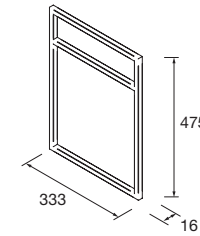

DIFERENTES POSIBILIDADES CON LAS ESTRUCTURAS LLOYD

LLOYD CON MUEBLES DE DOS CAJONES

LLOYD CON COMPAKT Y COQUETA DE 1 CAJÓN

LLOYD CON COMPAKT Y REPISA COMPAKT

LLOYD MUEBLE DOS CAJONES DE FONDO REDUCIDO

ESTRUCTURA LLOYD ALTA

Estructura metálica tubo cuadrado de 16 mm. combinable con mueble y Compact.
Acoples no incluidos, son necesarios 2 acoples para su instalación

	Blanco mate	Negro mate	
	COD.	COD.	€
345	97717	97720	195

ESTRUCTURA LLOYD BAJA

Estructura metálica tubo cuadrado de 16 mm. combinable con mueble y Compact.
Acoples no incluidos, son necesarios 2 acoples para su instalación

	Blanco mate	Negro mate	
	COD.	COD.	€
345	97718	97721	165

ACOPLE LLOYD MUEBLE

Se vende por unidad.
Atención: Los acoples no se venden en Set. Se deberán pedir la cantidad de acoples correspondiente dependiendo de la composición

	Blanco mate	Negro mate	
	COD.	COD.	€
310	97708	97710	45

ACOPLE LLOYD COMPAKT

Se vende por unidad.
Atención: Los acoples no se venden en Set. Se deberán pedir la cantidad de acoples correspondiente dependiendo de la composición

	Blanco mate	Negro mate	
	COD.	COD.	€
310	97709	97711	55

FRONTAL METÁLICO LLOYD

Frontal metálico combinable con accesorios LLOYd.
Estructura de tubo cuadrado de 16 mm.

	Blanco mate	Negro mate	
	COD.	COD.	€
400	97671	97674	129
600	97672	97675	139
800	97673	97677	149

FRONTAL LLOYD

Frontal de madera combinable con accesorios LLOYd.
Espesor de 16 mm.

	Natural	Roble África	Pino bahía	Alsacia	
	COD.	COD.	COD.	COD.	€
400	97680	97684	97700	97704	39
600	97681	97689	97702	97705	49
800	97682	97690	97703	97706	59