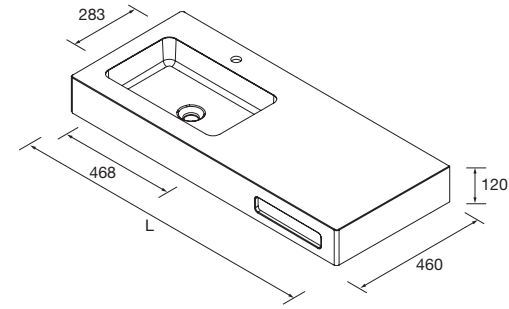

LAVABOS SOLID NAILA CON FALDÓN A MEDIDA Y CON MECANIZADO (1 POZA)

Lavabos de solid surface con faldón 120 mm, longitud a medida hasta 2400, combínalo con pozas de solid bajo lavabo encastrada. Elige la longitud, 1 poza, taladro para el grifo y mecanizado para toallero frontal. Escuadras y tornillería de fijación incluidas.

Descarga la hoja de pedido

BAJO PEDIDO

600 - 900		901 - 1200		1201 - 1500		1501 - 1800		1801 - 2400	
COD.	€	COD.	€	COD.	€	COD.	€	COD.	€
97819	769	97820	779	97825	999	97826	1229	97834	1429