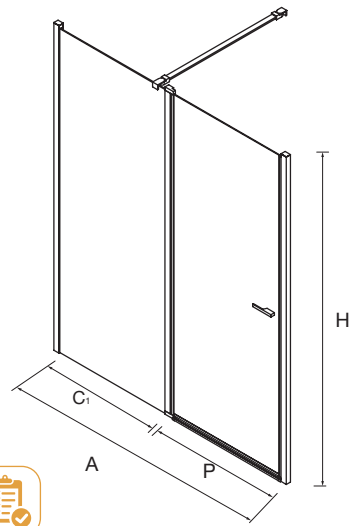

SERIE VITTE
Frontal entre paredes

SEGMENTO FIJO CON PUERTA

- Vidrio templado de seguridad de 6 mm.
- Acabado de vidrio templado estándar, transparente.
- Tratamiento anti-cal incluido.
- Color de la periferia, plata brillo / negro mate.
- Sistema de apertura, abatible 180°.
- Tipo de cierre, perfil magnético.
- Compensación, 25 mm a cada lado
- Tensor incluido.
- Asas incluidas.
- Fabricación especial.
- Altura: 1500 - 1950 mm.