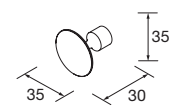

POMO STYLE

Pomo Style para mueble y pilar

Black matt		Brass	Gold	Silver	€
COD.	COD.	COD.	COD.	COD.	€
35	91331	91330	91328	91329	17