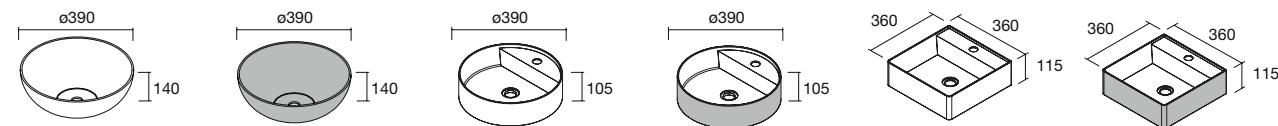

Lavabos de Posar (Solid Surface)

BOL		BULKAN		BICA		BICA		TALEA		TALEA	
Solid surface blanco mate		Solid surface negro		Solid surface blanco mate		Solid surface Bicolor		Solid surface blanco mate		Solid surface Bicolor	
COD.	€	COD.	€	COD.	€	COD.	€	COD.	€	COD.	€
26536	252	91491	232	97647	252	97648	272	97649	252	97652	272

ENCIMERAS DE LAVABO ESPESOR 19 MM

Encimeras de contrachapado de espesor 19 mm en medidas especiales con o sin mecanizado

NOTA: encimeras especiales en longitud plazo de servicio 15 días laborables.