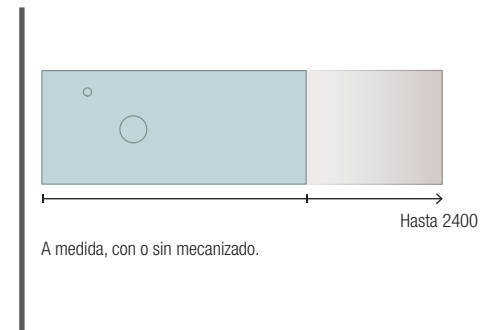

NATURAL

La tendencia de la vuelta a los orígenes, a lo natural, a un estilo sin artificios que da importancia a los detalles y te transmite valores al tiempo personal para el autocuidado y bienestar. Hace de tu hogar un refugio de calma.

MUEBLE 1 CAJÓN

MUEBLE 2 CAJONES

MUEBLE 3 CAJONES

COQUETA 1 PUERTA

MUEBLE 2 PUERTAS

PILAR 2 PUERTAS

MÓDULOS

ENCIMERAS

CARACTERÍSTICAS

ACABADOS

COMPLEMENTA

ORGANIZADOR CAJÓN

COMBINA