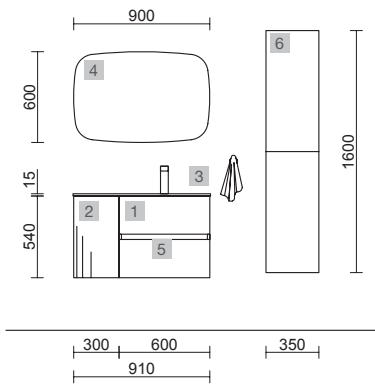

FUSSION LINE 900/I ROBLE ÁFRICA

COD.	DESCRIPCIÓN	€
FUSSION LINE 900/I ROBLE AFRICA		
1 91055	Mueble suspendido FUSSION LINE 600 Roble África 2 cajones con uñero y freno 598 x 540 x 450 mm	283
2 97029	Coqueta suspendida ALLIANCE 300 Roble África izquierda / derecha 1 puerta curva apertura push 300 x 540 x 450 mm	389
3 97646	Lavabo ALLIANCE 900 coqueta a la izquierda Mineralsolid mate para coqueta curva, sin sifón ni desagüe clicker 910 x 15 x 460 mm	409
PRECIO TOTAL DEL CONJUNTO		1081

OPCIONALES		
COD.	DESCRIPCIÓN	€
4 97641	Espejo LOUIS 600 horizontal vertical con luz led (30 W- 5700°K) IP44 600 x 900 mm	355
5 13663	Sifón con desagüe clicker Latón cromado	69

AUXILIARES		
COD.	DESCRIPCIÓN	€
6 91073	Pilar suspendido ALLIANCE Roble África izquierdo / derecho 2 puertas apertura push 350 x 1600 x 349 mm	415