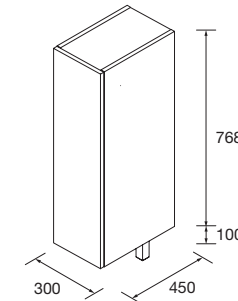

COQUETA A SUELO ALLIANCE 1 PUERTA

Coqueta a suelo reversible de 1 puerta con sistema de apertura push e interiores Carb3n-TX. Bisagras de apertura 110°. Con dos baldas de madera regulables en altura. Pata de refuerzo/unión incluida. Combinable con las series: Fusi3n Line / Spirit

	Blanco brillo	White cotton	Black velvet	Natural	Roble 3frica	Pino bahia	Alsacia	€
	COD.	COD.	COD.	COD.	COD.	COD.	COD.	
300	97006	97007	97008	97009	97010	97011	97012	237