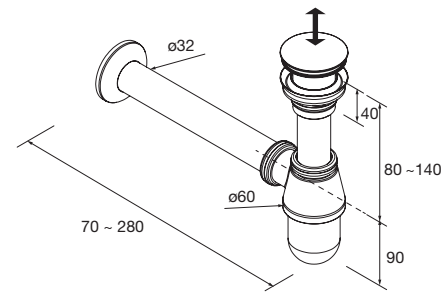

new product Lavabo semiencastré MAEL Solid surface Bicolor
sin sifón ni desagüe clicker
502 x 44 x 310 mm
97655 272 €

Sifón con desagüe Latón cromado
9699 42 €

Sifón válvula abierta con desagüe Latón cromado
16994 69 €