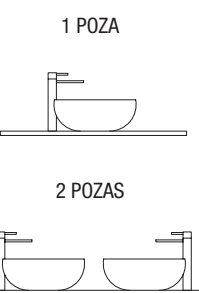

ENCIMERAS DE LAVABO ESPESOR 12 MM

Encimeras de espesor 12 mm, en medidas de 600 a 1200 sin mecanizado. Acabado blanco mate en solid surface, pizarra negra y mármol blanco en compacto.

	Solid surface blanco mate	Pizarra negra	Mármol blanco	
	COD.	COD.	COD.	€
600	97495	97501	97507	289
700	97496	97502	97508	299
800	97497	97503	97509	309
900	97498	97504	97510	319
1000	97499	97505	97511	329
1200	97500	97506	97512	349

ENCIMERAS DOBLE FONDO DE ESPESOR 12 MM

Encimeras de espesor 12 mm, longitud a medida hasta 2400 mm, con mecanizado para 1 ó 2 pozas, de lavabo de posar o semiencastre y taladro para grifo, terminación de fondo 250 mm combinable con las coquetas Alliance de doble fondo. Acabado blanco mate en solid surface, pizarra negra y mármol blanco en compacto.

	BAJO PEDIDO			€
	Solid surface blanco mate	Pizarra negra	Mármol blanco	
	COD.	COD.	COD.	
900 - 1200	87978	91249	97518	419
1201 - 1500	87979	91250	97519	479
1501 - 1800	87980	91251	97520	589
1801 - 2000	87981	91252	97521	699
2001 - 2400	87982	91253	97522	809

Descarga la hoja de pedido

ENCIMERAS DE LAVABO ESPESOR 12 MM (CON MECANIZADO)

Encimeras de espesor 12 mm, longitud a medida hasta 2400 mm, con mecanizado para 1 ó 2 pozas, de lavabo de posar o semiencastre y taladro para el grifo y terminación de esquina deseada. Acabado blanco mate en solid surface, pizarra negra y mármol blanco en compacto.

Descarga la hoja de pedido

	BAJO PEDIDO			€
	Solid surface blanco mate	Pizarra negra	Mármol blanco	
	COD.	COD.	COD.	
<1000	24465	91254	97513	419
1001 - 1400	24466	91255	97514	479
1401 - 1800	24467	91256	97515	589
1801 - 2000	24468	91257	97516	699
2001 - 2400	24469	91258	97517	809

GUÍA DE ELECCIÓN

TIPO DE LAVABO

Nº DE POZAS

TALADRO PARA GRIFO

TERMINACIÓN EXTREMOS

GUÍA DE ELECCIÓN

TIPO DE LAVABO

Nº DE POZAS

TALADRO PARA GRIFO

TERMINACIÓN EXTREMOS