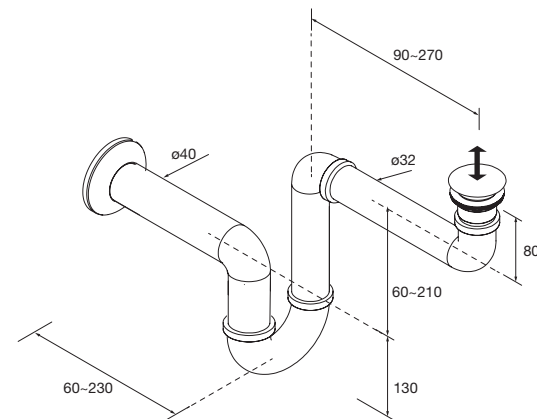

Juego sifón reducido más válvula clicker
19366 63 €