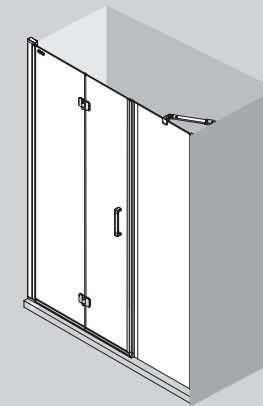

ANGULAR 1 PUERTA
+ LATERAL FIJO