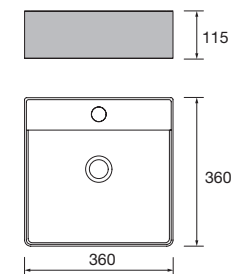

new product Lavabo semiencastré MAEL Solid surface blanco mate
sin sifón ni desagüe clicker
502 x 44 x 310 mm
97654 252 €