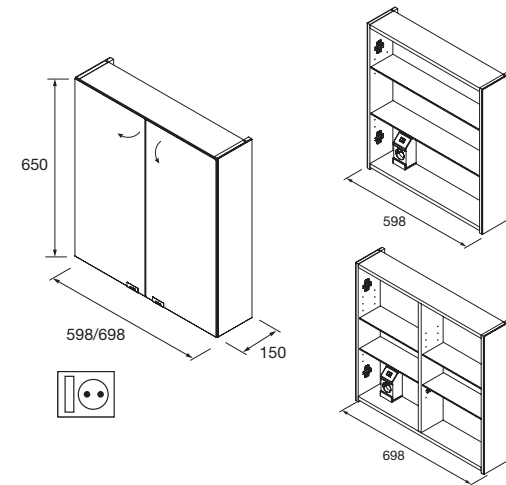

Armario ALLIANCE 600
2 puertas espejo doble con interruptor y enchufe
598 x 650 x 150 mm
23409 479 €

Armario ALLIANCE 700
2 puertas espejo doble con interruptor y enchufe
698 x 650 x 150 mm
24591 483 €

Armario ALLIANCE 800
2 puertas espejo doble con interruptor y enchufe
798 x 650 x 150 mm
23410 503 €

Armario ALLIANCE 900
3 puertas espejo doble con interruptor y enchufe
898 x 650 x 150 mm
24592 584 €

Armario ALLIANCE 1000
3 puertas espejo doble con interruptor y enchufe
998 x 650 x 150 mm
23665 638 €

Armario ALLIANCE 1200
3 puertas espejo doble con interruptor y enchufe
1190 x 650 x 150 mm
24593 714 €

Armario ALLIANCE 600
2 puertas espejo doble con interruptor y enchufe y luz led lateral, IP44 (21,5W)
630 x 650 x 150 mm
83153 612 €

Armario ALLIANCE 700
2 puertas espejo doble con interruptor y enchufe y luz led lateral, IP44 (21,5W)
730 x 650 x 150 mm
83154 674 €