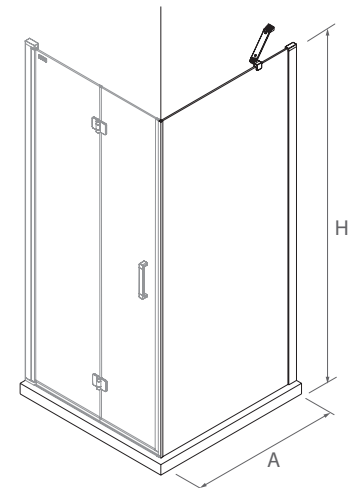

- Vidrio templado de seguridad de 6 mm.
- Acabado de vidrio templado estándar, transparente.
- Acabado de vidrio templado especial, transparente.
- Tratamiento anti-cal incluido.
- Color de la periferia, plata brillo.
- Sistema de apertura, puerta abatible 90°.
- Tipo de cierre, perfil magnético.
- Compensación, 40 mm frontal / 20 mm lateral fijo.
- Reversible.
- Asas incluidas.
- Fabricación estándar.
- Fabricación especial, lateral fijo
- Altura: 2050 mm.

FRONTAL DUCHA

Stock	FRONTAL DUCHA					
	MEDIDAS (A)	ALTURA (H)	ACCESO (C)	ACABADO	Nº EMBALAJES	Transparente COD. €
	670 - 690	2050	600	Plata brillo	1	26731 447
	770 - 790	2050	700	Plata brillo	1	26732 471
	870 - 890	2050	800	Plata brillo	1	26733 495
	970 - 990	2050	900	Plata brillo	1	26734 518

LATERALES FIJOS

Stock	LATERALES FIJOS					
	MEDIDAS (A)	ALTURA (H)	ACABADO	Nº EMBALAJES	Transparente COD.	€
	662 - 682	2050	Plata brillo	1	26736	282
	762 - 782	2050	Plata brillo	1	26737	294
	862 - 882	2050	Plata brillo	1	26738	305

OPCIONALES

Stock	OPCIONALES		
	COD.	DESCRIPCIÓN	€
	22437	Soporte a pared	35

LATERALES FIJOS ESPECIALES / para frontales de ducha

Bajo pedido	LATERALES FIJOS ESPECIALES / para frontales de ducha					
	MEDIDAS (A)	ALTURA (H)	ACABADO	Nº EMBALAJES	Transparente COD.	€
	< 600	1950	Plata brillo	1	93981	308
	601 - 800	1950	Plata brillo	1	93982	355
	801 - 1000	1950	Plata brillo	1	93983	448
	1001 - 1200	1950	Plata brillo	1	93984	499

* Consulte plazo de entrega a su distribuidor habitual.