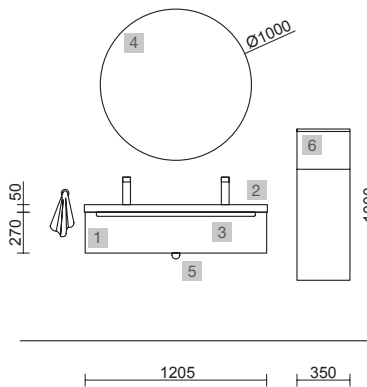

MUEBLE 2 CAJONES

COQUETA 1 CAJÓN

COQUETA 1 PUERTA

CARACTERÍSTICAS

ACABADOS

COMPLEMENTA

MONTERREY 1200 ALSACIA

COD.	DESCRIPCIÓN	€
COMPOSICIÓN DE MUEBLE DE 1200		
1	23442 Coqueta suspendida MONTERREY 1200 Alsacia 1 cajón metálico con freno 1197 x 270 x 450 mm	580
2	26938 Lavabo TOSCANA 1200 Carga mineral blanca una poza, dos grifos sin sifón ni desagüe clicker 1205 x 50 x 460 mm	364
3	90972 Cajón completo METÁLICO Carbón-TX cajón superior para mueble de 1200 mm con salva sifón de fondo 45 1141 x 140 x 350 mm	105
PRECIO TOTAL DEL CONJUNTO		1049