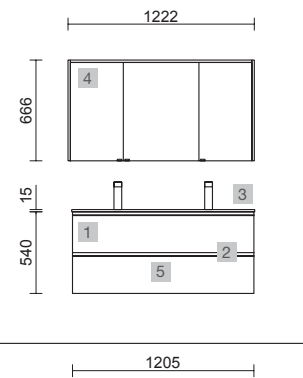

SPIRIT 1200 PINO BAHÍA

COD.	DESCRIPCIÓN	€
COMPOSICIÓN 1200 PINO BAHÍA		
1	23892 Mueble suspendido SPIRIT 1200 Pino bahía 2 cajones metálicos con freno 1194 x 540 x 450 mm	568
2	90976 Tirador SPIRIT 1200 Blanco soft x 2	74
3	97046 Lavabo VILNA 1205 Mineralsolid mate una poza, dos grifos sin sifón ni desagüe clicker 1205 x 460 x 15 mm	444
PRECIO TOTAL DEL CONJUNTO		1086

OPCIONALES		
COD.	DESCRIPCIÓN	€
4	83217 Armario ALLIANCE 1200 Pino bahía 3 puertas espejo doble con interruptor y enchufe y luz led superior/inferior, IP44 (30W) 1222 x 666 x 150 mm	980
5	13663 Sifón con desagüe clicker Latón cromado	69