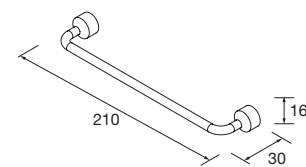

PILAR RENOIR 1600 2 PUERTAS

Pilar reversible de 2 puertas, con bisagras de cierre soft-close. Interiores Carbón-TX, con 4 baldas regulables de cristal.
Tiradores no incluidos, 2 modelos disponibles.

White cotton		Black velvet	BAJO PEDIDO					€
COD.	COD.	COD.	Macchiato	Blue fog	Night blue	Antracita	Green forest	COD.
350	91317	91318	91319	91323	91320	91322	91321	494

TIRADOR STYLE

Tirador Style para mueble

Black matt		Brass	Gold	Silver	€
COD.	COD.	COD.	COD.	COD.	€
210	91335	91334	91332	91333	23

x2 uds.

POMO STYLE

Pomo Style para mueble y pilar

Black matt		Brass	Gold	Silver	€
COD.	COD.	COD.	COD.	COD.	€
35	91331	91330	91328	91329	17

x4 uds.

x2 uds.