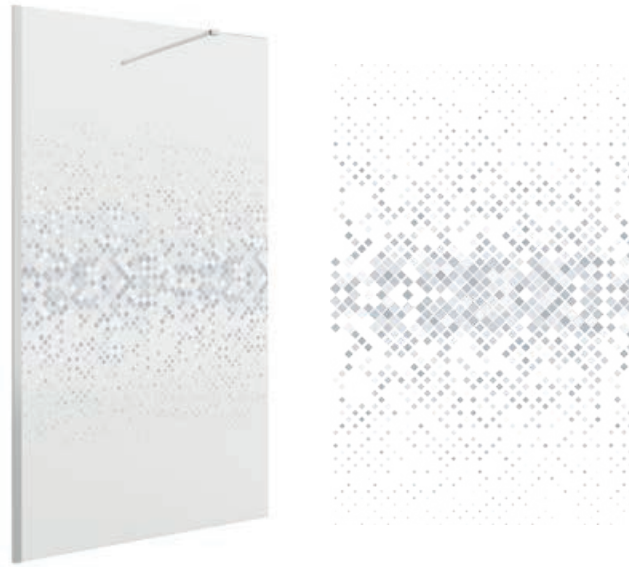

SERIE HEAVEN
Walk-in ducha

FIJO CON SERIGRAFIA EN CRISTAL

MAMPARA DE PASO ESPECIAL SERIGRAFIA DECO 4 

DECO 4					
MEDIDAS (A)	ALTURA (H)	ACABADO	Nº EMBALAJES	COD.	€
< 400	1500 - 1950	Plata brillo	1	25671	426
400 - 600	1500 - 1950	Plata brillo	1	25672	479
600 - 800	1500 - 1950	Plata brillo	1	25673	566
800 - 1000	1500 - 1950	Plata brillo	1	25674	669
1000 - 1200	1500 - 1950	Plata brillo	1	25675	757
1200 - 1400	1500 - 1950	Plata brillo	1	25676	826