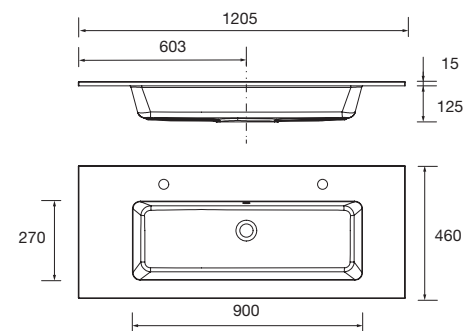

Lavabo VILNA 605 Mineralsolid mate
sin sifón ni desagüe clicker
605 x 460 x 15 mm

91234 264 €

Lavabo VILNA 705 Mineralsolid mate
sin sifón ni desagüe clicker
705 x 460 x 15 mm

97039 299 €

Lavabo VILNA 805 Mineralsolid mate
sin sifón ni desagüe clicker
805 x 460 x 15 mm

91235 317 €

Lavabo VILNA 905 Mineralsolid mate
sin sifón ni desagüe clicker
905 x 460 x 15 mm

97040 349 €

Lavabo VILNA 1005 Mineralsolid mate
sin sifón ni desagüe clicker
1005 x 460 x 15 mm

91236 370 €

Lavabo VILNA 1205 Mineralsolid mate
sin sifón ni desagüe clicker
1205 x 460 x 12 mm

91327 444 €

Lavabo VILNA 1205 Mineralsolid mate
una poza, dos grifos sin sifón ni
desagüe clicker
1205 x 460 x 15 mm

97046 444 €