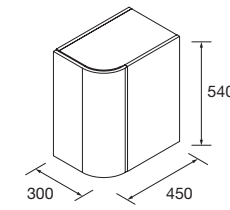

COQUETA SUSPENDIDA ALLIANCE 2 HUECOS

Coqueta suspendida de 2 huecos.
Combinable con series:
Fusión Line / Spirit / Monterrey

	Blanco brillo	White cotton	Black velvet	Natural	Roble África	Pino bahía	Alsacia	€
	COD.	COD.	COD.	COD.	COD.	COD.	COD.	
300	96976	96977	96978	96979	96980	96981	96982	120