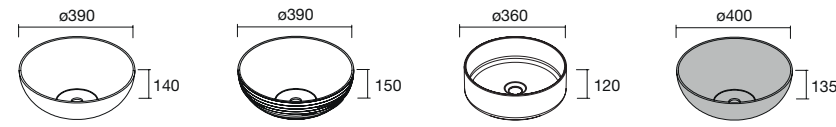

Lavabos de Posar (Porcelana blanca)

ALTIRO		SEDUCTION		KANDY		LOKUM	
Porcelana blanca mate		Porcelana blanca		Porcelana blanca		Porcelana negra mate	
COD.	€	COD.	€	COD.	€	COD.	€
24555	230	21854	202	91489	202	87734	230