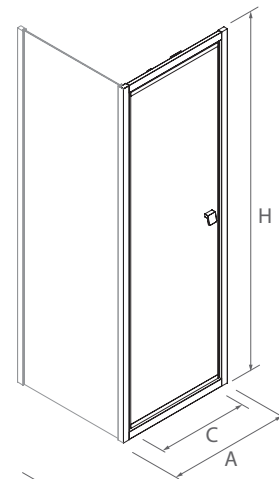

FRONTAL DE DUCHA

MEDIDAS (A)	ALTURA (H)	ACCESO (C)	ACABADO	Nº EMBALAJES	Transparente	
					COD.	€
660 - 700	1950	524	Plata brillo	1	23413	426
715 - 755	1950	670	Plata brillo	1	97881	438
760 - 800	1950	624	Plata brillo	1	23414	449
815 - 855	1950	770	Plata brillo	1	97882	458
860 - 900	1950	724	Plata brillo	1	23415	467
915 - 955	1950	870	Plata brillo	1	97883	478
960 - 1000	1950	824	Plata brillo	1	23416	485