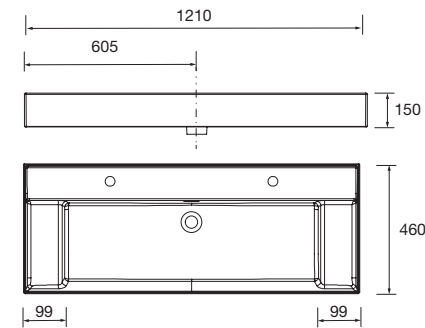

Lavabo VENETO 1210 con apoyo
Porcelana blanca
una poza, dos grifos sin sifón ni
desagüe clicker
1210 x 120 x 460 mm
87729 386 €