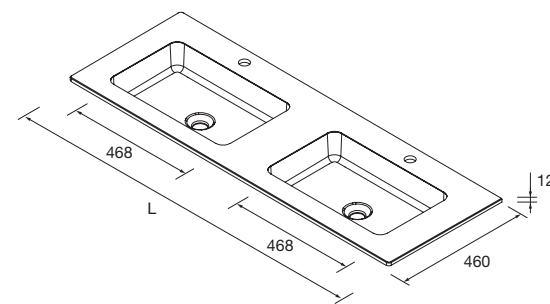

LAVABOS SOLID NAILA 12 MM A MEDIDA Y CON MECANIZADO 2 POZAS

Lavabos de solid surface de espesor 12 mm. longitud a medida hasta 2400 mm, con mecanizado para 2 pozas y taladro para el grifo y terminación de esquina deseada.

Descarga la hoja de pedido

BAJO PEDIDO					
1200 - 1500		1501 - 1800		1801 - 2400	
COD.	€	COD.	€	COD.	€
97534	899	97535	979	97536	1229