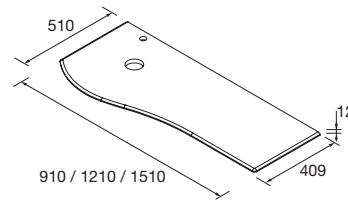

Lavabo MAM, con opción de taladro para el grifo (solid surface)

Lavabo con poza integrada de solid surface para muebles MAM, con opción de mecanizado para grifo o sin taladro para grifo a pared.

Descarga la hoja de pedido

910/D	910/I	1210/D	1210/I	1510/D	1510/I
COD.	€	COD.	€	COD.	€
87592	368	87593	368	87594	491
		87595	491	91122	635
				91123	635

LAVABO MAM CON TOALLERO (solid surface)

Lavabo con poza integrada con toallero de solid surface para muebles MAM, con opción de mecanizado para grifo o sin taladro para grifo a pared.

Descarga la hoja de pedido

990/D	990/I	1290/D	1290/I	1590/D	1590/I
COD.	€	COD.	€	COD.	€
97395	458	97398	458	97396	581
		97399	581	97397	725
				97400	725

Lavabos de Posar

ALTIRO	LOKUM	BOL	BICA	BICA
Porcelana blanca mate	Porcelana negra mate	Solid surface blanco mate	Solid surface blanco mate	Solid surface Bicolor
COD.	€	COD.	€	COD.
24555	230	87734	230	26536
		97647	252	97648
				97648

ENCIMERAS MAM DERECHA

Encimera para mueble MAM con opción de mecanizado para lavabo y grifo. Se necesita rellenar hoja de pedido.

BAJO PEDIDO				
	Solid surface blanco mate	Pizarra negra	Mármol blanco	
	COD.	COD.	COD.	€
900	83880	96745	97378	396
1200	83882	96746	97379	439
1500	91126	96747	97380	589

Descarga la hoja de pedido

DERECHA