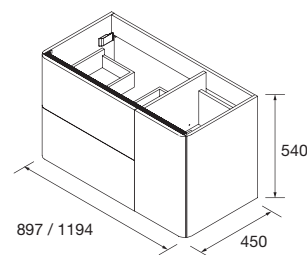

MUEBLE UNIQ SUSPENDIDO DERECHO 2 CAJONES / 1 PUERTA

Mueble suspendido de 2 cajones de madera con guías ocultas de extracción Plus y cierre amortiguado. 1 puerta con cierre amortiguado y balda de madera regulable en altura, interiores Carbón-TX. Tiradores no incluidos, 3 acabados disponibles.