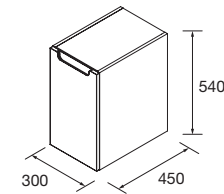

DERECHA

COQUETAS MONTERREY 1 PUERTA D

Coqueta de 1 puerta de apertura derecha y cierre con freno. Balda de madera regulable en altura, interiores Carbón-TX

	Blanco brillo	White cotton	Black velvet	Natural	Roble África	Pino bahía	Alsacia	€
	COD.	COD.	COD.	COD.	COD.	COD.	COD.	
300	96543	96548	96549	96544	96545	96546	96547	250

BAJO PEDIDO

	Macchiato	Blue fog	Night blue	Antracita mate	Green forest	€
	COD.	COD.	COD.	COD.	COD.	
300	96550	96551	96578	96579	96580	270