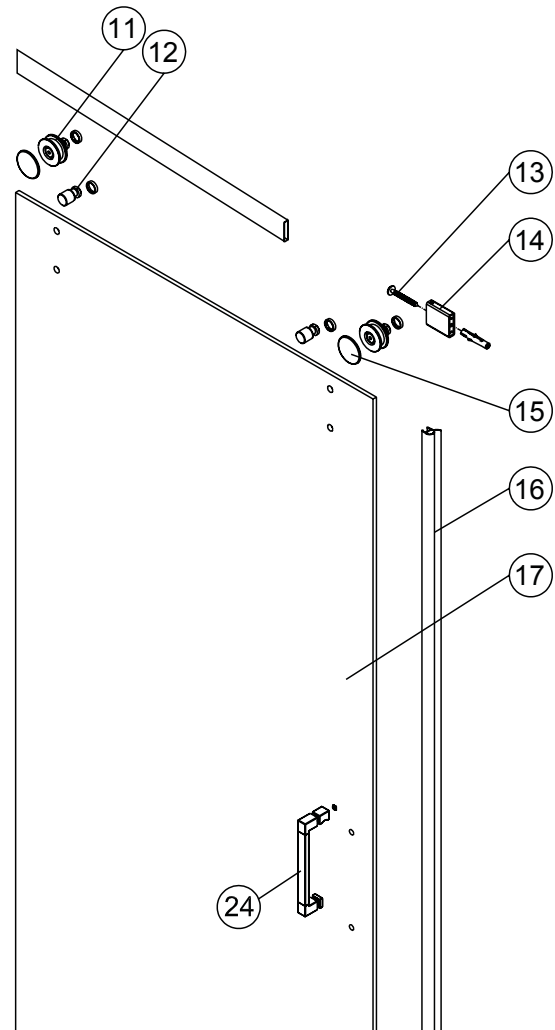

LISTADO DE REPUESTOS

Si necesita, bien por pérdida o deterioro, un repuesto de cualquiera de nuestras mamparas, siga las siguientes instrucciones para encontrarlo sin dificultad y poder realizar su pedido a través de la red de delegaciones Salgar.

PASOS A SEGUIR

01 Entre en nuestra web www.salgar.net y haga click en la sección de mamparas.

02 Seleccione a continuación la serie de mampara de la que usted precisa un repuesto (Ej: Serie Helsinki)

03 Seleccione cualquier modelo y medida de dicha serie para situarse en la pantalla propia del producto

04 Una vez en dicha página, en la parte inferior encontrará un menú horizontal con opciones de descarga donde encontrará la opción "listado de repuestos"

05 Una vez abierto o descargado el archivo pdf, usted podrá ver el total de configuraciones posibles de la serie elegida. Escoja la configuración exacta (frontal, angular...) e identifique en el dibujo de la mampara la pieza que necesita. Este número de pieza le indica, en la tabla adjunta, el código de producto que usted debe indicar a su distribuidor o delegado Salgar.

REPUESTOS		
62353	RODAMIENTO HELSINKI 6 mm	11-15
63256	ANTIVUELCO HELSINKI	12
63255	CAJA MONTAJE HELSINKY FRONTAL 1P/1F	13-14
62358	GOMA BURBUJA CIERRE PUERTA CORREDERA	16
82806	CRISTAL CORREDERA HELSINKI TRANSPARENTE	17
62357	ASA HELSINKI	24

índice

Puertas correderas

- 420 Copenhague
- 432 Kaavi
- 450 Reikiavik
- 460 Helsinki
- 476 Clear

Puertas abatibles

- 486 Habitat
- 494 Vitte
- 510 Odense
- 518 Malmo

De paso y fijos

- 526 Heaven
- 534 Heaven Black
- 540 Heaven Bath

Universo ducha

- 546 Platos
- 552 Paneles
- 557 Columnas de ducha