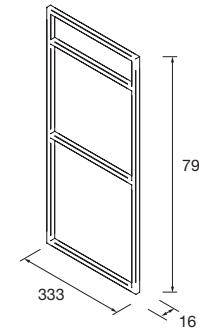

ESTRUCTURA LLOYD ALTA

Estructura metálica tubo cuadrado de 16 mm. combinable con mueble y Compact.
Acoples no incluidos, son necesarios 2 acoples para su instalación

	Blanco mate	Negro mate	
	COD.	COD.	€
345	97717	97720	195

ESTRUCTURA LLOYD BAJA

Estructura metálica tubo cuadrado de 16 mm. combinable con mueble y Compact.
Acoples no incluidos, son necesarios 2 acoples para su instalación