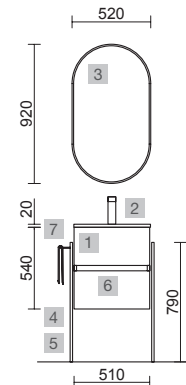

FUSSION 35 700 NATURAL