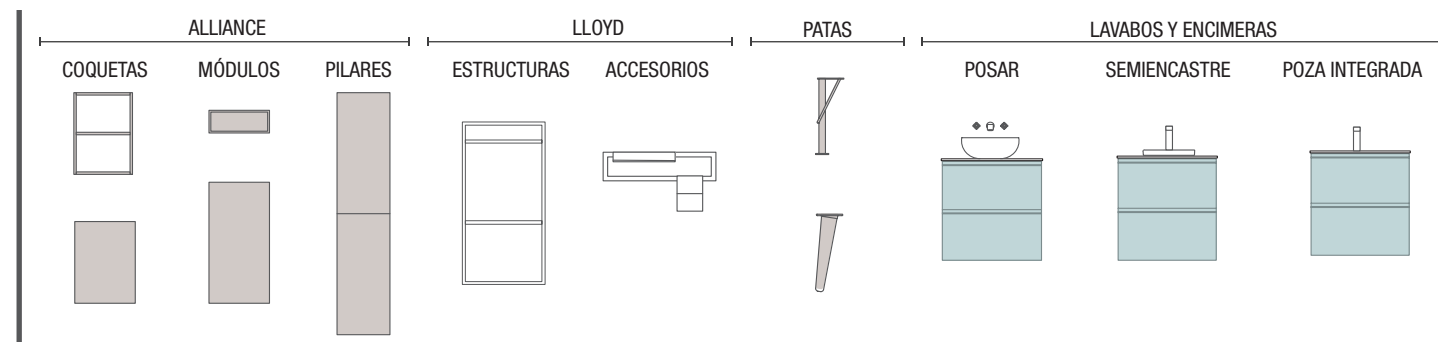

MUEBLE 2 CAJONES

MUEBLE 3 CAJONES

CARACTERÍSTICAS

ACABADOS

COMPLEMENTA

FUSSION LINE 700 ROBLE ÁFRICA

COD.	DESCRIPCIÓN	€	OPCIONALES	€	
COMPOSICIÓN CON MUEBLE DE 700					
1	91056 Mueble suspendido FUSSION LINE 700 Roble África 2 cajones con uñero y freno 697 x 540 x 450 mm	300	3	83915 Espejo BLACK STREAM 700 vertical con marco metálico, giratorio 700 x 900 mm	516
2	20749 Lavabo TOSCANA 705 Carga mineral blanca sin sifón ni desagüe clicker 705 x 50 x 460 mm	241	4	27042 Toallero sencillo JAZZ Negro fondo 35, 40, 45 y 50 235 x 125 x 68 mm	43
PRECIO TOTAL DEL CONJUNTO		541	5	26985 Sifón VINCI Negro mate con válvula clicker	113
AUXILIARES					
6	91073 Pilar suspendido ALLIANCE Roble África izquierdo / derecho 2 puertas apertura push 350 x 1600 x 349 mm	415			