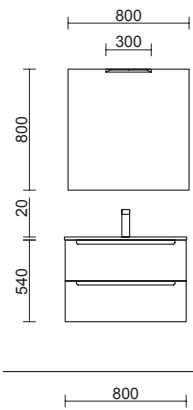

Eco options

872€

Eco plus

1073€

Lavabo Veneto • Coqueta Black velvet • Encimera Black velvet • Espejo Globe

917€

1129€

1385€

1546€

VERSÁTIL

Spirit