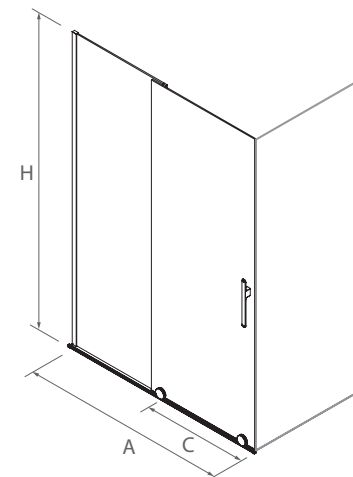

SERIE REIKIAVIK

Frontal con lateral

CORREDERA 1 PUERTA / 1 FIJO + LATERAL FIJO

- Vidrio templado de seguridad de 8 mm.
- Acabado de vidrio templado estándar, transparente.
- Tratamiento anti-cal incluido.
- Color de la perfilera, plata brillo.
- Sistema de apertura, puerta corredera.
- Tipo de cierre, goma magnética.
- Compensación, 15 mm cada lado.
- Reversible.
- Asas incluidas.
- Fabricación estándar.
- Altura: 2000 mm.
- Cruce fijo / corredera 80 mm.

FRONTAL DUCHA

Stock	FRONTAL DUCHA					
	MEDIDAS (A)	ALTURA (H)	ACCESO (C)	ACABADO	Nº EMBALAJES	Transparente COD. €
	1085 - 1100	2000	437	Plata brillo	2	82245 478
	1185 - 1200	2000	487	Plata brillo	2	82246 512
	1285 - 1300	2000	537	Plata brillo	2	82247 534
	1385 - 1400	2000	587	Plata brillo	2	82248 558
	1485 - 1500	2000	637	Plata brillo	2	82249 570
	1585 - 1600	2000	687	Plata brillo	2	82250 593
	1685 - 1700	2000	737	Plata brillo	2	82251 628
	1785 - 1800	2000	787	Plata brillo	2	82252 651

Un tensor obligatorio a elegir por cada frontal

FRONTAL

LATERALES FIJOS

Stock	LATERALES FIJOS					
	MEDIDAS (A)	ALTURA (H)	ACABADO	Nº EMBALAJES	Transparente COD.	€
	675 - 695	2000	Plata brillo	1	83208	337
	775 - 795	2000	Plata brillo	1	83209	348
	875 - 895	2000	Plata brillo	1	83210	359

Un tensor obligatorio a elegir por cada frontal