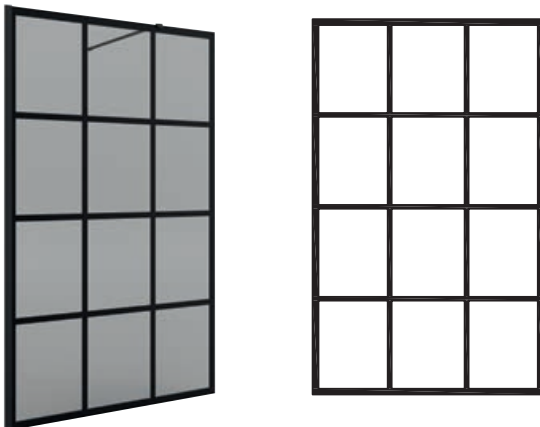

MEDIDAS (A)	ALTURA (H)	ACABADO	Nº EMBALAJES	FRAME	
				COD.	€
< 400	1500 - 1950	Negro mate	1	26362	426
400 - 600	1500 - 1950	Negro mate	1	26363	479
600 - 800	1500 - 1950	Negro mate	1	26364	566
800 - 1000	1500 - 1950	Negro mate	1	26365	669
1000 - 1200	1500 - 1950	Negro mate	1	26366	757
1200 - 1400	1500 - 1950	Negro mate	1	26367	826

* Consulte plazo de entrega a su distribuidor habitual.

DE PASO SERVICIO EXPRESS - FRAME

MEDIDAS (A)	ALTURA (H)	ACABADO	Nº EMBALAJES	FRAME	
				COD.	€
800	1950	Plata brillo	1	82275	566
1000	1950	Negro mate	1	82276	669
1200	1950	Negro mate	1	82277	757
1400	1950	Negro mate	1	82278	826

DE PASO MEDIDAS ESPECIALES - FRAME

MEDIDAS (A)	ALTURA (H)	ACABADO	Nº EMBALAJES	Fumé FRAME	
				COD.	€
< 400	1950	Negro mate	1	26368	525
400 - 600	1950	Negro mate	1	26369	577
600 - 800	1950	Negro mate	1	26370	744
800 - 1000	1950	Negro mate	1	26371	884
1000 - 1200	1950	Negro mate	1	26372	973
1200 - 1400	1950	Negro mate	1	26373	1096

* Consulte plazo de entrega a su distribuidor habitual.