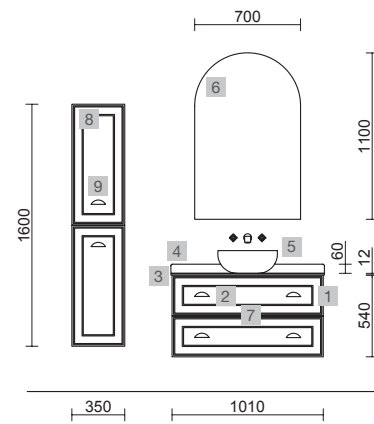

COD.	DESCRIPCIÓN	€
COMPOSICIÓN CON MUEBLE DE 1000		
1	91315 Mueble suspendido RENOIR 1000 Green forest 2 cajones metálicos con freno 997 x 540 x 450 mm	720
2	91339 Tirador FOLK Black matt x 4	52
3	97505 Encimera Pizarra negra para mueble y coqueta, sin mecanizado 1000 x 12 x 460 mm	329
4	91264 Regleta Pizarra negra hasta 1000 mm <1000 mm	62
5	91491 Lavabo de posar BULKAN Solid surface negro sin sifón ni desagüe clicker Ø 390 x 140 mm	232
PRECIO TOTAL DEL CONJUNTO		1395

OPCIONALES		
COD.	DESCRIPCIÓN	€
6	97644 Espejo EMILE 700 horizontal vertical con luz led (20 W- 5700°K) IP44 700 x 1100 mm	407
7	16994 Sifón válvula abierta con desagüe Latón cromado	69

AUXILIARES		
COD.	DESCRIPCIÓN	€
8	91321 Pilar suspendido RENOIR Green forest 2 puertas sin tirador con freno 350 x 1600 x 349 mm	494
9	91339 Tirador FOLK Black matt x 2	26