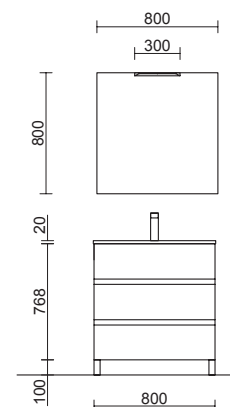

Eco options

625€

Mueble Alsacia • Lavabo Costanza • Espejo Sena • Aplique Boreal

1276€

Mueble Black Velvet • Lavabo Costanza • Espejo Sena • Aplique Boreal

720€

Mueble Roble África • Lavabo Costanza • Espejo Sena • Aplique Boreal • Juego 4 patas 100mm