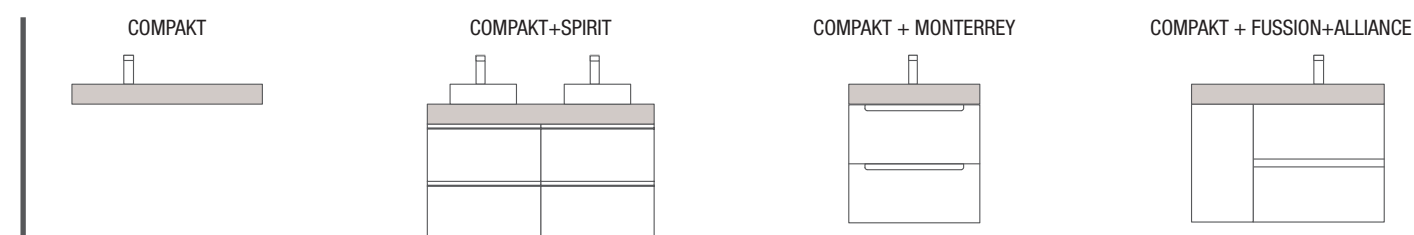

COMBINACIONES