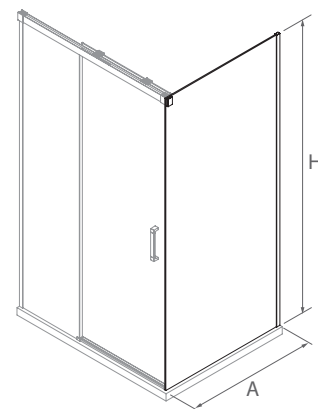

SERIE COPENHAGUE

Frontal con lateral fijo

CORREDERA 1 PUERTA / 1 FIJO + LATERAL FIJO

- Vidrio templado de seguridad de 6 mm.
- Acabado de vidrio templado estándar, transparente.
- Tratamiento anti-cal incluido.
- Color de la periferia, plata brillo / negro mate.
- Sistema de apertura, puerta corredera.
- Tipo de cierre, goma burbuja.
- Compensación, 20 mm cada lado.
- Reversible.
- Asas incluidas.
- Sistema de fácil limpieza
- Fabricación estándar.
- Fabricación especial, lateral fijo
- Altura: 1950 mm.
- Rodamientos regulables.

FRONTAL DE DUCHA

Stock	FRONTAL DE DUCHA					
	MEDIDAS (A)	ALTURA (H)	ACCESO (C)	ACABADO	Nº EMBALAJES	COD. €
	1160 - 1200	1950	502	Plata brillo	1	26786 457
	1200 - 1240	1950	522	Plata brillo	1	26787 463
	1240 - 1280	1950	542	Plata brillo	1	26788 463
	1280 - 1320	1950	562	Plata brillo	1	26789 477
	1320 - 1360	1950	582	Plata brillo	1	26790 477
	1360 - 1400	1950	602	Plata brillo	1	26791 482
	1400 - 1440	1950	622	Plata brillo	1	26792 482
	1440 - 1480	1950	642	Plata brillo	1	26793 487
	1480 - 1520	1950	662	Plata brillo	1	26794 487
	1520 - 1560	1950	682	Plata brillo	1	26795 499
	1560 - 1600	1950	702	Plata brillo	1	26796 499
	1600 - 1640	1950	722	Plata brillo	1	26797 513
	1640 - 1680	1950	770	Plata brillo	1	26798 513
	1680 - 1720	1950	770	Plata brillo	1	26799 555
	1720 - 1760	1950	782	Plata brillo	1	26800 560
	1760 - 1800	1950	802	Plata brillo	1	26801 599

OPCIONALES

Stock	COD.	DESCRIPCIÓN	€
	22769	KIT Cierre imantado	14

LATERALES FIJOS / para frontales de ducha

Stock	LATERALES FIJOS / para frontales de ducha					
	MEDIDAS (A)	ALTURA (H)	ACABADO	Nº EMBALAJES	COD.	€
	680 - 700	1950	Plata brillo	1	26802	269
	780 - 800	1950	Plata brillo	1	26803	280
	880 - 900	1950	Plata brillo	1	26804	291

LATERALES FIJOS ESPECIALES / para frontales de ducha

Bajo pedido	LATERALES FIJOS ESPECIALES / para frontales de ducha					
	MEDIDAS (A)	ALTURA (H)	ACABADO	Nº EMBALAJES	COD.	€
	< 600	1500 - 1950	Plata brillo	1	25743	243
	600 - 800	1500 - 1950	Plata brillo	1	25744	279
	800 - 1000	1500 - 1950	Plata brillo	1	25745	315
	1000 - 1200	1500 - 1950	Plata brillo	1	25746	350

* Consulte plazo de entrega a su distribuidor habitual.
Indicar medida (A) exacta.