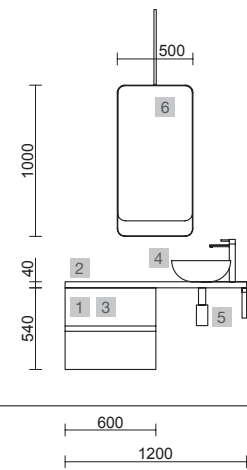

FUSSION LINE 1200 BLACK VELVET

COD.	DESCRIPCIÓN	€
COMPOSICIÓN CON MUEBLE DE 600		
1	96385 Mueble suspendido FUSSION LINE 600 Black velvet 2 cajones con uñero y freno 598 x 540 x 450 mm	283
2	23003 Encimera Carbón para mueble y coqueta, sin mecanizado 1200 x 50 x 460 mm	343
3	24956 Cajón completo MADERA Carbón-TX cajón superior para mueble de 600 mm de fondo 45 550 x 110 x 350 mm	52
4	87734 Lavabo de posar LOKUM Porcelana negra mate sin sifón ni desagüe clicker Ø 375 x 135 mm	230
5	91494 Soporte Negro 30 x 200 x 440 mm	117
PRECIO TOTAL DEL CONJUNTO		1025
OPCIONALES		
COD.	DESCRIPCIÓN	€
6	83916 Espejo BLACK STREAM 500 vertical con marco metálico, giratorio 500 x 1000 mm	449