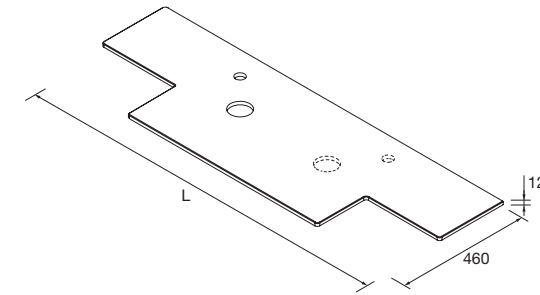

ENCIMERAS DOBLE FONDO DE ESPESOR 12 MM

Encimeras de espesor 12 mm, longitud a medida hasta 2400 mm, con mecanizado para 1 ó 2 pozas, de lavabo de posar o semiencastre y taladro para grifo, terminación de fondo 250 mm combinable con las coquetas Alliance de doble fondo. Acabado blanco mate en solid surface, pizarra negra y mármol blanco en compacto.

	BAJO PEDIDO			€
	Solid surface blanco mate	Pizarra negra	Mármol blanco	
	COD.	COD.	COD.	
900 - 1200	87978	91249	97518	419
1201 - 1500	87979	91250	97519	479
1501 - 1800	87980	91251	97520	589
1801 - 2000	87981	91252	97521	699
2001 - 2400	87982	91253	97522	809

Descarga la hoja de pedido

ENCIMERAS DE LAVABO ESPESOR 12 MM (CON MECANIZADO)

Encimeras de espesor 12 mm, longitud a medida hasta 2400 mm, con mecanizado para 1 ó 2 pozas, de lavabo de posar o semiencastre y taladro para el grifo y terminación de esquina deseada. Acabado blanco mate en solid surface, pizarra negra y mármol blanco en compacto.

Descarga la hoja de pedido