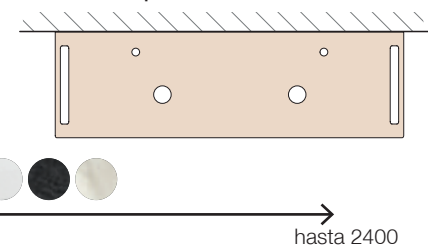

DIFERENTES OPCIONES DE SOLUCIONES

LAVABO DOBLE SOLID CON TOALLERO INTEGRADO

También disponible:
LAVABO DOBLE NAILA

Si lo prefieres también puedes poner un lavabo de posar:

GUÍA DE ELECCIÓN

ELIGE EL TIPO DE ENCIMERA	ELIGE EL MATERIAL Y EL ACABADO
<p>CON LAVABO NO INTEGRADO</p> 	<p>HPL</p> <p>BLANCO BRILLO WHITE COTTON BLACK VELVET NATURAL ROBLE ÁFRICA PINO BAHÍA ALSACIA</p> <p>HPL</p> <p>BLANCO BRILLO WHITE COTTON BLACK VELVET ROBLE ÁFRICA CARBÓN</p> <p>SOLID Y COMPACTOS</p> <p>SOLID BLANCO PIZARRA NEGRA MÁRMOL BLANCO</p> <p>SOLID SURFACE</p> <p>SOLID BLANCO</p>
<p>CON LAVABO INTEGRADO</p> 	<p>SOLID SURFACE</p> <p>SOLID BLANCO</p>