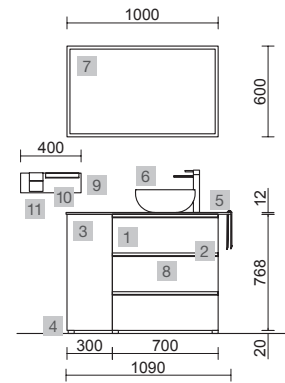

OPCIONALES		
COD.	DESCRIPCIÓN	€
7	91118 Espejo ROMA 1000 horizontal vertical con marco negro, luz led (10,8W- 5700°K.) IP 44 1000 x 600 mm	381
8	16994 Sifón válvula abierta con desagüe Latón cromado	69
AUXILIARES		
COD.	DESCRIPCIÓN	€
9	97704 Frontal madera LLOYD Alsacia 400 x 130 x 29 mm	39
10	97670 Cesta LLOYD Negro mate para muebles y estructuras Lloyd 90 x 124 x 100 mm	85
11	97666 Repisa LLOYD Negro mate para muebles y estructuras Lloyd 220 x 32 x 112 mm	75