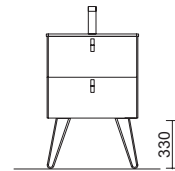

PATAS PARA LAVABOS DE POSAR / VENETO ALTURA 230 MM

PATAS PARA LAVABOS INTEGRALES ALTURA 330 MM

JUEGO 2 PATAS UNIQ 230 / 330
 Juego de 2 patas opcionales metálicas para mueble en 3 acabados disponibles, altura 230/330mm.