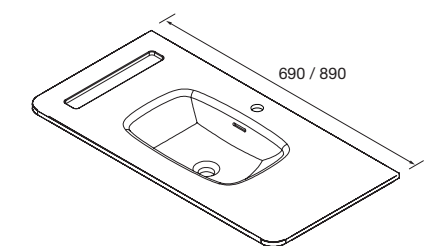

DIFERENTES POSIBILIDADES

GUÍA DE ELECCIÓN

TAMAÑO DEL MUEBLE

TALADRO PARA GRIFO
CON GRIFO EN ENCIMERA

CON GRIFO A PARED

TOALLERO OPCIONAL
TOALLERO A LA DERECHA

TOALLERO A LA IZQUIERDA