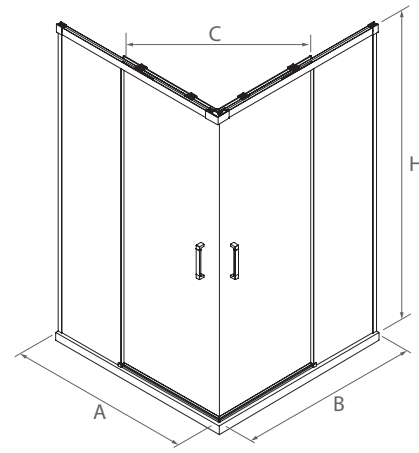

SERIE COPENHAGUE

Angular

CORREDERA 2 PUERTAS / 2 FIJOS

- Vidrio templado de seguridad de 6 mm.
- Acabado de vidrio templado estándar, transparente.
- Tratamiento anti-cal incluido.
- Color de la periferia, plata brillo / negro mate.
- Sistema de apertura, puerta corredera.
- Tipo de cierre, goma magnética.
- Compensación, 20 mm cada lado.
- Reversible.
- Asas incluidas.
- Sistema de fácil limpieza.
- Fabricación estándar.
- Altura: 1950 mm.
- Rodamientos regulables.