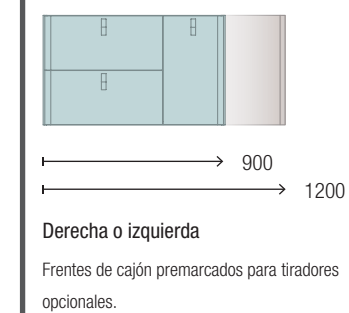

MUEBLE 2 CAJONES

MUEBLE 2 CAJONES + 1 PUERTA

PILAR 2 PUERTAS

CARACTERÍSTICAS

ACABADOS

COMPLEMENTA

UNIIQ 600 BLANCO MATE

COD.	DESCRIPCIÓN	€	OPCIONALES
COMPOSICIÓN CON MUEBLE DE 600			
1	96593 Mueble suspendido UNIIQ 600 Blanco mate 2 cajones con freno 598 x 540 x 450 mm	379	
4	97641 Espejo LOUIS 600 horizontal vertical con luz led (30 W- 5700°K) IP44 600 x 900 mm	355	
2	24721 Tirador UNIIQ Cromo Juego de 2 unidades para Mueble/Pilar	15	
3	97058 Lavabo UNIIQ 600 Mineralsolid mate sin sifón ni desagüe clicker 605 x 15 x 460 mm	369	
PRECIO TOTAL DEL CONJUNTO		763	
AUXILIARES			
6	24692 Pilar suspendido UNIIQ Blanco mate izquierdo / derecho 2 puertas con freno 350 x 1500 x 350 mm	450	
7	24721 Tirador UNIIQ Cromo Juego de 2 unidades para Mueble/Pilar	15	