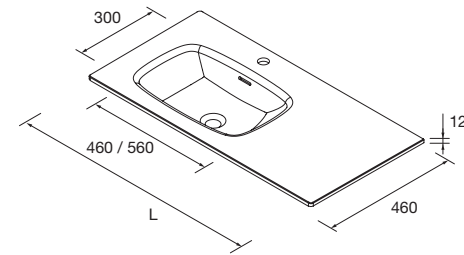

COLUMNA ESTÁNDAR

COLUMNA PARED

LAVABOS SOLID 12 MM A MEDIDA Y CON MECANIZADO (1 POZA 460)

Lavabos de solid surface de espesor 12 mm. longitud a medida hasta 2000 mm, con mecanizado para 1 poza y taladro para el grifo y terminación de esquina deseada.