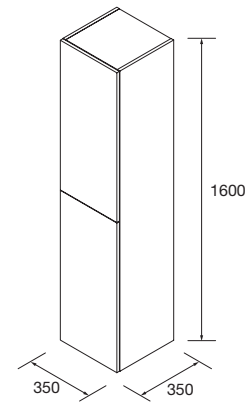

PILAR ALLIANCE 1600 2 PUERTAS

Pilar reversible de 2 puertas con sistema apertura push.
Interiores Carbón-TX con 4 baldas regulables de cristal.
Bisagras de apertura 110°

	Blanco brillo	White cotton	Black velvet	Natural	Roble África	Pino bahía	Alsacia	€
	COD.	COD.	COD.	COD.	COD.	COD.	COD.	
350	22828	81729	91035	22831	91073	22830	23225	415

BAJO PEDIDO

	Macchiato	Blue fog	Night blue	Antracita mate	Green forest	€
	COD.	COD.	COD.	COD.	COD.	
350	81730	81731	81733	96744	96743	455