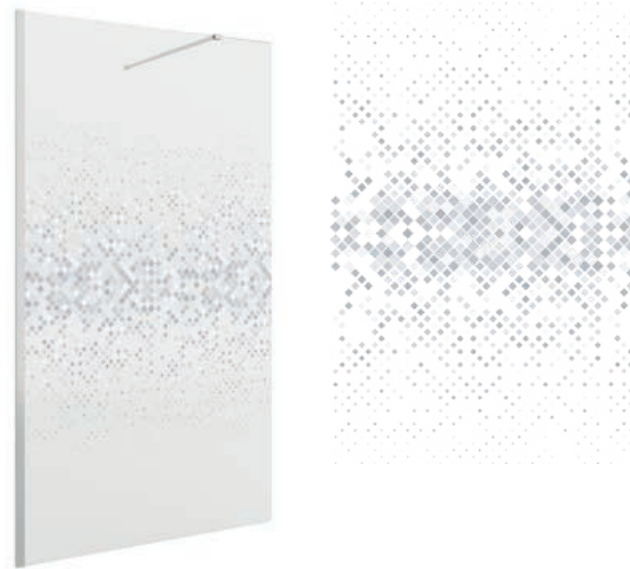

* Consulte plazo de entrega a su distribuidor habitual.

SERIE HEAVEN BATH

Walk-in bañera fijo

FIJO BAÑERA TRANSPARENTE CON SERIGRAFIA

MAMPARA DE PASO ESPECIAL SERIGRAFIA DECO 4

DECO 4					
MEDIDAS (A)	ALTURA (H)	ACABADO	Nº EMBALAJES	COD.	€
< 400	1000 - 1500	Plata brillo	1	26886	359
400 - 800	1000 - 1500	Plata brillo	1	26887	512
800 - 1000	1000 - 1500	Plata brillo	1	26888	603