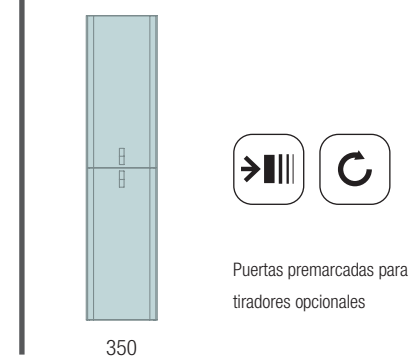

MUEBLE 2 CAJONES

MUEBLE 2 CAJONES + 1 PUERTA

PILAR 2 PUERTAS

CARACTERÍSTICAS

ACABADOS

COMPLEMENTA

UNIIQ 600 BLANCO MATE

COD.	DESCRIPCIÓN	€	OPCIONALES
COMPOSICIÓN CON MUEBLE DE 600			
1	96593 Mueble suspendido UNIIQ 600 Blanco mate 2 cajones con freno 598 x 540 x 450 mm	379	
4	97641 Espejo LOUIS 600 horizontal vertical con luz led (30 W- 5700°K) IP44 600 x 900 mm	355	
2	24721 Tirador UNIIQ Cromo Juego de 2 unidades para Mueble/Pilar	15	
3	97058 Lavabo UNIIQ 600 Mineralsolid mate sin sifón ni desagüe clicker 605 x 15 x 460 mm	369	
PRECIO TOTAL DEL CONJUNTO		763	
AUXILIARES			
6	24692 Pilar suspendido UNIIQ Blanco mate izquierdo / derecho 2 puertas con freno 350 x 1500 x 350 mm	450	
7	24721 Tirador UNIIQ Cromo Juego de 2 unidades para Mueble/Pilar	15	