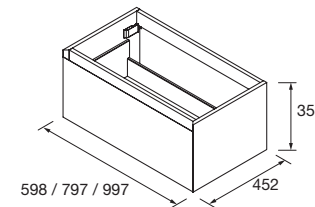

MUEBLE SUSPENDIDO MOMENT 1 CAJON

Mueble suspendido de 1 cajón de madera de extracción total con cierre amortiguado, capacidad de 40 kg. Necesita sifón reducido para lavabos integrados. Patas de ABS regulables (20 mm), incluidas