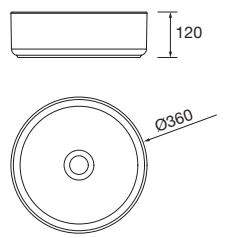

new product

Lavabo UNIQ 990 Solid surface blanco mate
grifo opcional, toallero opcional, sin sifón ni desagüe clicker
990 x 12 x 460 mm
96789 489 €

Lavabo UNIQ 1290 Solid surface blanco mate
grifo opcional, toallero opcional, sin sifón ni desagüe clicker
1290 x 12 x 460 mm
97377 549 €

Descarga la hoja de pedido

Lavabo de posar ALTIRO Porcelana blanca mate
sin sifón ni desagüe
Ø 390 x 140 mm
24555 230 €

Lavabo de posar LOKUM Porcelana negra mate
sin sifón ni desagüe clicker
Ø 375 x 135 mm
87734 230 €

DIFERENTES POSIBILIDADES

GUÍA DE ELECCIÓN

TAMAÑO DEL MUEBLE

POSICIÓN DE LA COQUETA

TALADRO PARA GRIFO

CON GRIFO EN ENCIMERA

CON GRIFO A PARED

TOALLERO OPCIONAL

TOALLERO A LA DERECHA

TOALLERO A LA IZQUIERDA

Lavabo de posar ULTRAFINO SEDUCTION Porcelana blanca
sin sifón ni desagüe
Ø 390 x 150 mm
21854 202 €

Lavabo de posar KANDY Porcelana blanca
sin sifón ni desagüe
Ø 360 x 120 mm
91489 202 €