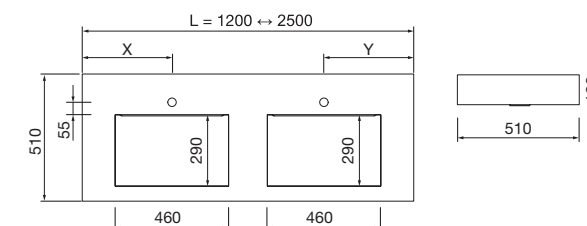

ENCIMERAS COMPAKT DE 2 POZAS INTEGRADAS (460) PROFUNDIDAD 510 MM

		Bali	Roble África	Havana	Mármol blanco	Cemento	Piedra gris	€
		COD.	COD.	COD.	COD.	COD.	COD.	
2 Pozas	1201 - 1400	91162	25460	83998	25486	25614	25499	1328
	1401 - 1600	91163	25461	84000	25487	25615	25500	1447
	1601 - 1800	91164	25462	84001	25488	25616	25501	1566
	1801 - 2000	91165	25463	84012	25489	25617	25502	1807
	2001 - 2500	91166	25464	84013	25490	25618	25503	2046

NOTA: Encimeras especiales en longitud plazo de servicio 20 días laborables

Descarga la hoja de pedido