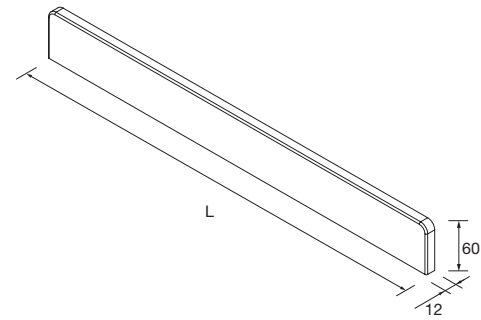

A MEDIDA

REGLETA FRONTAL PARA ENCIMERA

Regleta frontal de espesor 12 mm, para colocar sobre las encimeras y lavabos, corte a medida de longitud hasta 2400 mm y terminación de esquinas en función si los laterales van a pared.

NOTA: Encimeras especiales en longitud, plazo de servicio 15 días laborales.

	BAJO PEDIDO			€
	Solid surface blanco mate	Pizarra negra	Mármol blanco	
	COD.	COD.	COD.	
<1000	85486	91264	97581	62
1001 - 1400	85487	91265	97582	88
1401 - 1800	85488	91266	97583	113
1801 - 2000	85489	91267	97584	127
2001 - 2400	85490	91268	97585	152

TOALLEROS A MEDIDA SOLID SURFACE (STOCK)

NOTA: Encimeras especiales en longitud, plazo de servicio 15 días laborales.

	Solid surface blanco mate		BAJO PEDIDO	
	COD.	€	COD.	€
400	26126	78	<400	24729
500	26127	107	401 - 600	24730
600	26128	122	601 - 800	24731

REPISA A MEDIDA SOLID SURFACE (STOCK)

NOTA: Encimeras especiales en longitud, plazo de servicio 15 días laborales.

	Solid surface blanco mate		BAJO PEDIDO	
	COD.	€	COD.	€
400	82333	118	<400	24732
500	82334	160	401 - 600	24733
600	82335	190	601 - 800	24734

Descarga la hoja de pedido

TECNOLÓGICO

monterrey