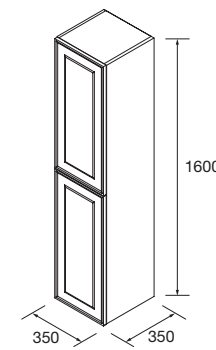

White cotton		Black velvet	BAJO PEDIDO					€
COD.	COD.	COD.	Macchiato	Blue fog	Night blue	Antracita	Green forest	COD.
600	91299	91300	91301	91324	91302	91304	91303	580
800	91305	91306	91307	91325	91308	91310	91309	645
1000	91311	91312	91313	91326	91314	91316	91315	720