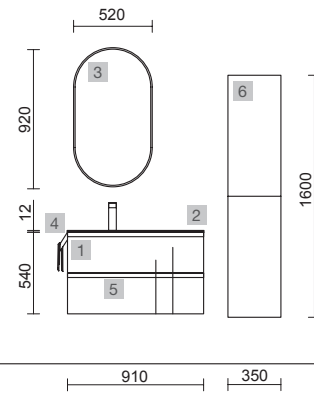

COD.	DESCRIPCIÓN	€
COMPOSICIÓN CON MUEBLE DE 900		
1	83857 Mueble suspendido MAM 900 Blue fog derecho, 2 cajones metálicos con freno 897 x 540 x 505 mm	1066
2	87592 Lavabo MAM 900 coqueta a la derecha Solid surface blanco mate sin sifón ni desagüe clicker 910 x 12 x 510 mm	368
PRECIO TOTAL DEL CONJUNTO		1434

OPCIONALES		
COD.	DESCRIPCIÓN	€
3	87864 Espejo OLIMPIA 920 Blue fog vertical con luz led (20 W- 5700°K). IP44 920 x 520 x 30 mm	330
4	23027 Toallero sencillo JAZZ Blanco fondo 35, 40, 45 y 50 235 x 125 x 68 mm	43
5	13663 Sifón con desagüe clicker Latón cromado	69

AUXILIARES		
COD.	DESCRIPCIÓN	€
6	81731 Pilar suspendido ALLIANCE Blue fog izquierdo / derecho 2 puertas apertura push 350 x 1600 x 349 mm	455