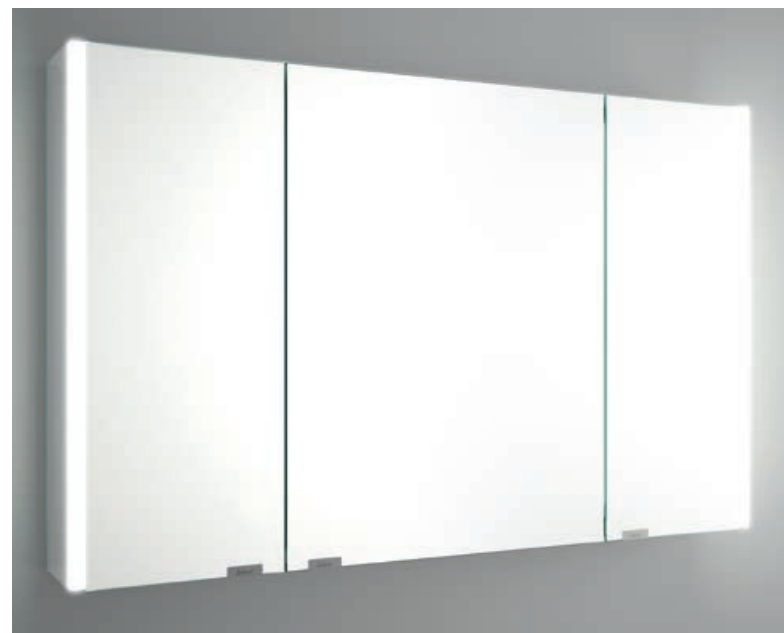

Armario ALLIANCE 1000
3 puertas espejo doble con interruptor y enchufe y luz led lateral, IP44 (21,5W)
1030 x 650 x 150 mm
83165 858 €

Armario ALLIANCE 900
3 puertas espejo doble con interruptor y enchufe y luz led lateral, IP44 (21,5W)
930 x 650 x 150 mm
83164 796 €