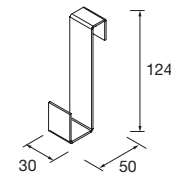

PERCHA LLOYD

Percha de chapa metálico. Espesor 2 mm.

Blanco mate	Negro mate	
COD.	COD.	€
97658	97665	38