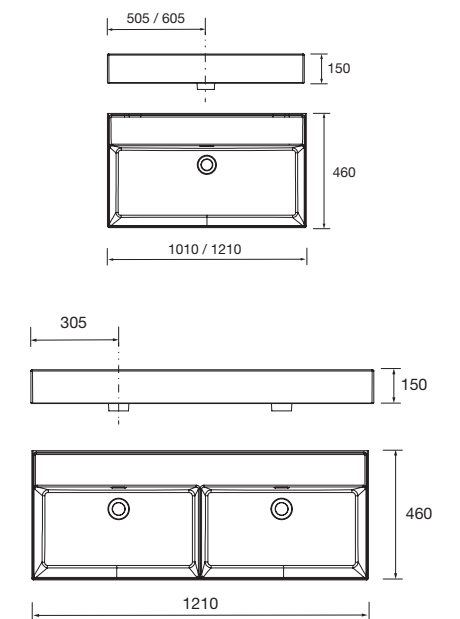

Lavabo VENETO 1210 doble Porcelana
blanca