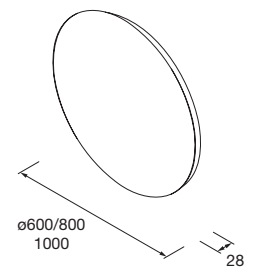

Espejo MOON 600
circular con luz led (4,8 W- 4000°K.)
IP44
Ø 600 mm
91120 285 €

Espejo MOON 800
circular con luz led (4,8 W- 4000°K.)
IP44
Ø 800 mm
83963 316 €

Espejo MOON 1000
circular con luz led (4,8 W- 4000°K.)
IP44
Ø 1000 mm
83964 352 €

Espejo SUNRISE 800
circular con repisa luz led (4,8 W- 4000°K.) IP 44
Ø 800 mm
86287 220 €

Espejo SUNRISE 1000
circular con luz led (4,8 W- 4000°K.)
IP 44
Ø 1000 mm
86289 252 €

☐ **Repisa SUNRISE 800 Blanco**
800 x 80 x 126 mm
86288 154 €

☐ **Repisa SUNRISE 1000 Blanco**
1000 x 80 x 126 mm
86290 188 €

☒ **Repisa SUNRISE 800 Negro mate**
800 x 80 x 126 mm
91113 154 €

☒ **Repisa SUNRISE 1000 Negro mate**
1000 x 80 x 126 mm
91114 188 €