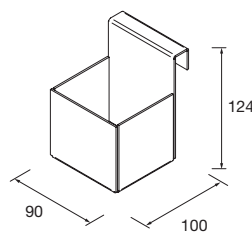

SECADOR-PLANCHA LLOYD

Porta secador-plancha de chapa metálico. Espesor 2 mm.

Blanco mate	Negro mate	
COD.	COD.	€
97661	97668	49

PORTARROLLOS LLOYD

Portarrollos de chapa metálico. Espesor 2 mm.

Blanco mate	Negro mate	
COD.	COD.	€
97662	97669	42