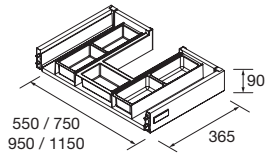

CAJÓN METÁLICO COMPLETO CON SALVASIFÓN

Cajón metálico extracción total con salvasifón, Carbón-TX y cierre con freno.

Carbón-TX		
COD.		€
600	90967	87
800	90969	93
1000	90971	97
1200	90972	105