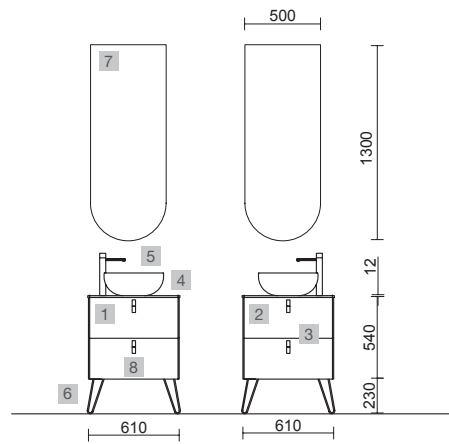

UNIIQ BOSQUE / SALVIA

COD.	DESCRIPCIÓN	€
COMPOSICIÓN CON 2 MUEBLES 600		
1	96598 Mueble suspendido UNIIQ 600 Bosque 2 cajones con freno 598 x 540 x 450 mm	469
2	96615 Mueble suspendido UNIIQ 600 Salvia 2 cajones con freno 598 x 540 x 450 mm	469
3	24720 Tirador UNIIQ Negro x 2 Juego de 2 unidades para Mueble/Pilar	30
4	96661 Encimera UNIIQ 600 Pizarra negra x 2 sin mecanizado 610 x 12 x 460 mm	398
5	91491 Lavabo de posar BULKAN Solid surface negro x 2 sin sifón ni desagüe clicker Ø 390 x 140 mm	464
6	24717 Juego 2 patas UNIIQ Negro x 2 230 mm	48
PRECIO TOTAL DEL CONJUNTO		1878
OPCIONALES		
COD.	DESCRIPCIÓN	€
7	97643 Espejo EMILE 500 x 2 horizontal vertical con luz led (20 W- 5700°K) IP44 500 x 1300 mm	734
8	16994 Sifón válvula abierta con desagüe Latón cromado x 2	138