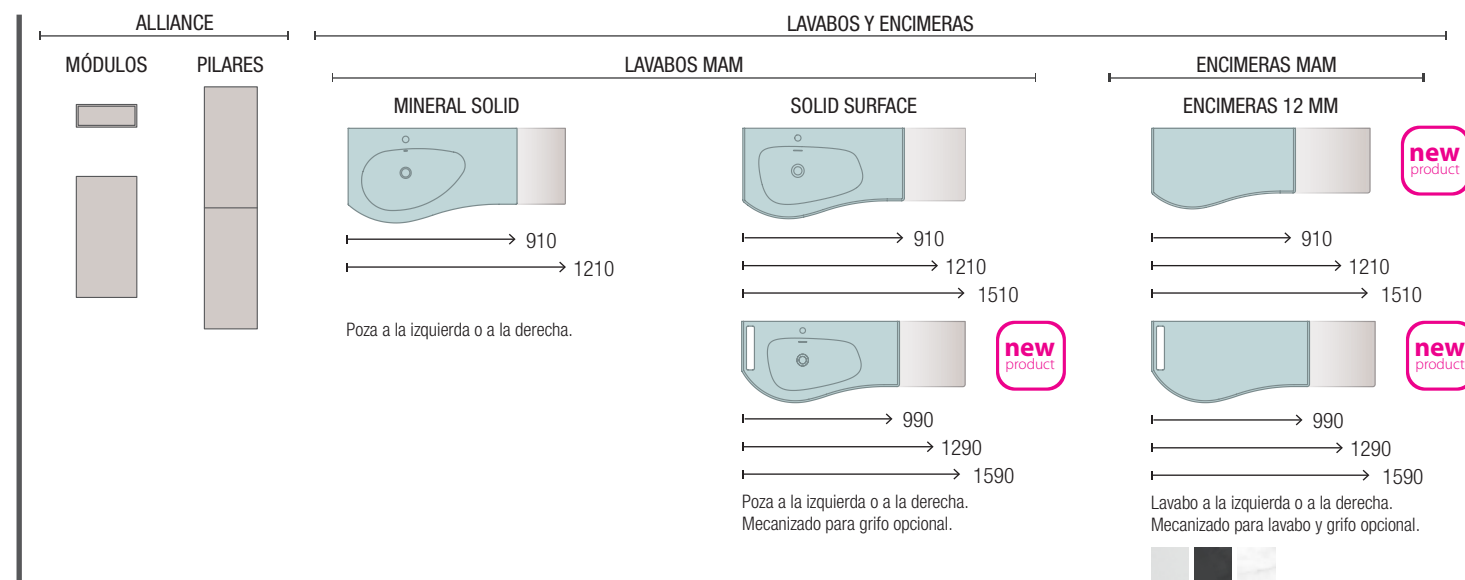

MUEBLE 2 CAJONES

COQUETA 1 PUERTA

CARACTERÍSTICAS

ACABADOS

COMPLEMENTA

MAM 900/I BLACK VELVET

COD.	DESCRIPCIÓN	€	OPCIONALES
COMPOSICIÓN CON MUEBLE DE 900			
1	91031 Mueble suspendido MAM 900 Black velvet izquierdo, 2 cajones metálicos con freno 897 x 540 x 505 mm	1046	
4	91131 Espejo OASIS 800 circular Ø 800 mm	96	
5	91238 Aplique GILDA 90 x 2 (5 W- 4000%) IP44 Ø 90 mm	104	
6	16994 Sifón válvula abierta con desagüe Latón cromado	69	
PRECIO TOTAL DEL CONJUNTO		1708	

mam

MAM 900/D WHITE COTTON

COD.	DESCRIPCIÓN	€
COMPOSICIÓN CON MUEBLE DE 900		
1	83860 Mueble suspendido MAM 900 White cotton derecho, 2 cajones metálicos con freno 897 x 540 x 505 mm	1046
2	97389 Encimera MAM 990 derecha con toallero Mármol blanco para lavabo de posar con toallero 990 x 12 x 510 mm	410
3	24555 Lavabo de posar ALTIRO Porcelana blanca mate sin sifón ni desagüe Ø 390 x 140 mm	230
PRECIO TOTAL DEL CONJUNTO		1686
OPCIONALES		
COD.	DESCRIPCIÓN	€
4	97644 Espejo EMILE 700 horizontal vertical con luz led (20 W- 5700°K) IP44 700 x 1100 mm	407
5	16994 Sifón válvula abierta con desagüe Latón cromado	69
AUXILIARES		
COD.	DESCRIPCIÓN	€
6	81729 Pilar suspendido ALLIANCE White cotton izquierdo / derecho 2 puertas apertura push 350 x 1600 x 349 mm	415