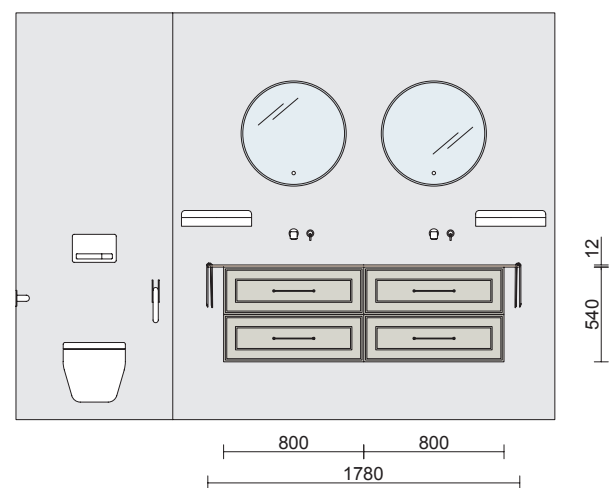

DIFERENTES OPCIONES DE SOLUCIONES

Si lo prefieres también puedes poner un lavabo de posar: