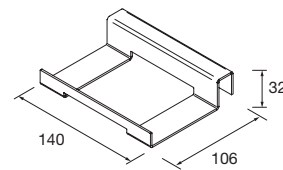

SECADOR-PLANCHA LLOYD

Porta secador-plancha de chapa metálico. Espesor 2 mm.

Blanco mate	Negro mate	
COD.	COD.	€
97661	97668	49