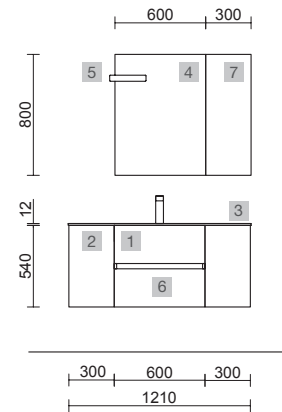

COD.	DESCRIPCIÓN	€
COMPOSICIÓN 1200 NATURAL		
1	23315 Mueble suspendido FUSSION LINE 600 Natural 2 cajones con uñero y freno 598 x 540 x 450 mm	283
2	87515 Coqueta suspendida ALLIANCE 300 Natural x 2 izquierda / derecha 1 puerta apertura push, fondo reducido 300 x 540 x 250 mm	322
3	87984 Lavabo a medida Solid surface blanco mate doble fondo, sin sifón ni desagüe clicker, poza 46 cm 1201 - 1500 x 12 x 460 mm	699
PRECIO TOTAL DEL CONJUNTO		1304

OPCIONALES		
COD.	DESCRIPCIÓN	€
4	16908 Espejo SENA 600 horizontal vertical luna 5 mm 600 x 800 mm	87
5	97640 Aplique JUDI (5 W- 5700°K)	49
6	13663 Sifón con desagüe clicker Latón cromado	69

AUXILIARES		
COD.	DESCRIPCIÓN	€
7	96943 Módulo ALLIANCE 300 Natural izquierdo / derecho 1 puerta apertura push 300 x 800 x 162 mm	198