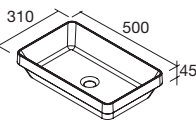

Lavabos semiencastre (Solid Surface)

MAEL
Solid surface blanco mate

COD.	€
97654	252