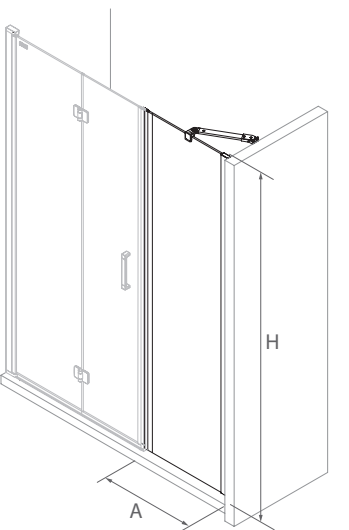

- Vidrio templado de seguridad de 6 mm.
- Acabado de vidrio templado estándar, transparente.
- Acabado de vidrio templado especial, transparente.
- Tratamiento anti-cal incluido.
- Color de la periferia, plata brillo.
- Sistema de apertura, puerta abatible 90°.
- Tipo de cierre, perfil magnético.
- Compensación, 40 mm frontal / 20 mm lateral fijo.
- Reversible.
- Asas incluidas.
- Fabricación estándar.
- Fabricación especial, lateral fijo
- Altura: 2050 mm.

FRONTAL DUCHA

Stock	FRONTAL DUCHA					
	MEDIDAS (A)	ALTURA (H)	ACCESO (C)	ACABADO	Nº EMBALAJES	Transparente COD. €
	670 - 690	2050	600	Plata brillo	1	26731 447
	770 - 790	2050	700	Plata brillo	1	26732 471
	870 - 890	2050	800	Plata brillo	1	26733 495
	970 - 990	2050	900	Plata brillo	1	26734 518

LATERALES FIJOS

Stock	LATERALES FIJOS					
	MEDIDAS (A)	ALTURA (H)	ACABADO	Nº EMBALAJES	Transparente COD.	€
	662 - 682	2050	Plata brillo	1	26736	282
	762 - 782	2050	Plata brillo	1	26737	294
	862 - 882	2050	Plata brillo	1	26738	305

OPCIONALES

Stock	OPCIONALES		
	COD.	DESCRIPCIÓN	€
	22437	Soporte a pared	35

LATERALES FIJOS ESPECIALES / para frontales de ducha

Bajo pedido	LATERALES FIJOS ESPECIALES / para frontales de ducha					
	MEDIDAS (A)	ALTURA (H)	ACABADO	Nº EMBALAJES	Transparente COD.	€
	< 600	1950	Plata brillo	1	93981	308
	601 - 800	1950	Plata brillo	1	93982	355
	801 - 1000	1950	Plata brillo	1	93983	448
	1001 - 1200	1950	Plata brillo	1	93984	499

* Consulte plazo de entrega a su distribuidor habitual.