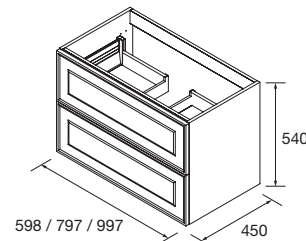

COD.	DESCRIPCIÓN	€
COMPOSICIÓN DE 1600		
1	91325 Mueble suspendido RENOIR 800 Blue fog x 2 cajones metálicos con freno 797 x 540 x 450 mm	1290
2	91333 Tirador STYLE 192 Silver x 4	92
3	97515 Encimera Mármol blanco de 1401 hasta 1800 para mueble y coqueta, con o sin mecanizado 1401 - 1800 x 12 x 460 mm	589
4	97654 Lavabo semiencastrado MAEL Solid surface blanco mate sin sifón ni desagüe clicker 502 x 44 x 310 mm	252
PRECIO TOTAL DEL CONJUNTO		2223

OPCIONALES		
COD.	DESCRIPCIÓN	€
5	97643 Espejo EMILE 500 x 2 horizontal vertical con luz led (20 W- 5700°K) IP44 500 x 1300 mm	734
6	16994 Sifón válvula abierta con desagüe Latón cromado	69

MUEBLE SUSPENDIDO RENOIR 2 CAJONES

Mueble suspendido de 2 cajones metálicos extracción total, interiores Carbón-TX y cierre con freno.
Tiradores no incluidos, 3 modelos disponibles.