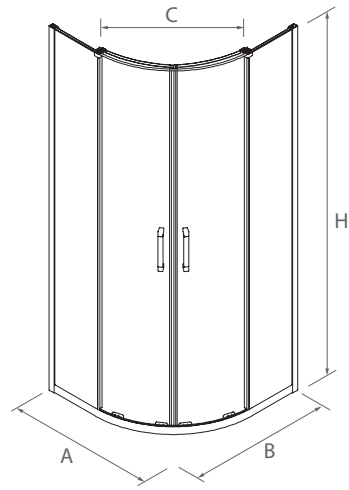

SEMICIRCULAR DUCHA

Stock	SEMICIRCULAR DUCHA							
	MEDIDAS (A)	MEDIDAS (B)	ALTURA (H)	ACCESO (C)	ACABADO	Nº EMBALAJES	COD.	€
	765 - 790	765 - 790	1950	485	Plata brillo	1	95481	565
	765 - 790	765 - 790	1950	523	Plata brillo	1	95482	586