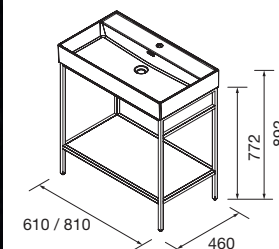

CESTA LLOYD

Cesta de chapa metálico. Espesor 2 mm.

Blanco mate	Negro mate	
COD.	COD.	€
97663	97670	85

CONJUNTO ESTRUCTURA METÁLICA A SUELO + LAVABO VENETO

Conjunto compuesto por estructura en aluminio lacado negro mate con balda en roble áfrica, patas regulables y toallero reversible, con lavabo cerámico VENETO. (la estructura se sirve desmontada)