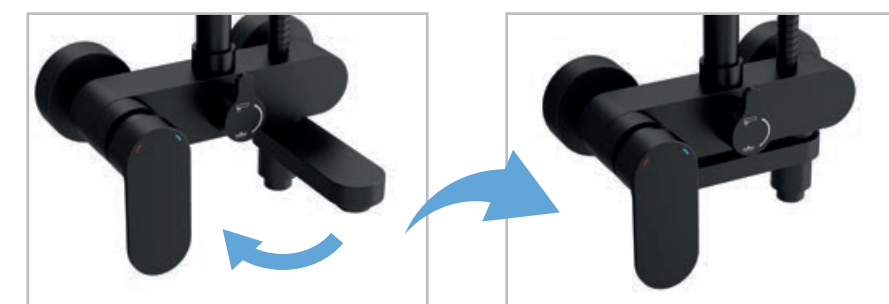

Kit ducha VINCI Negro
26767 513 €

Selector y termostática

Grifo inferior

Selector y termostática

Grifo inferior

Grifo inferior, apertura mediante giro.

Salsar