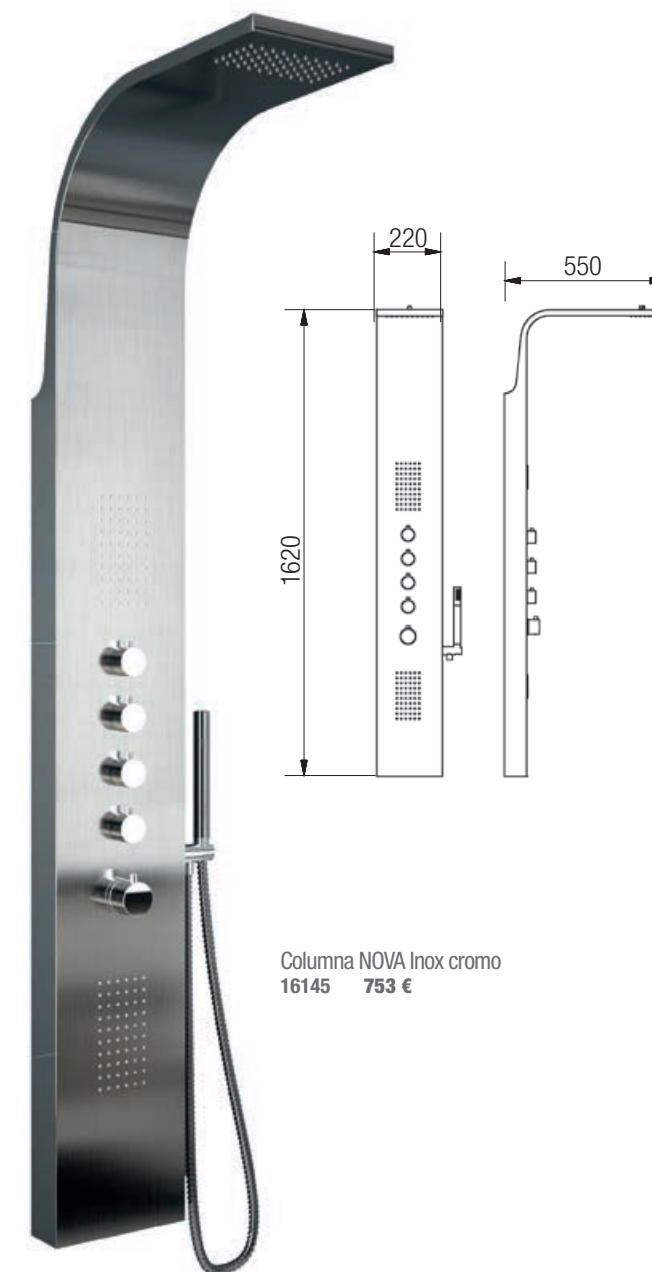

Columna NOVA Inox cromo
16145 753 €