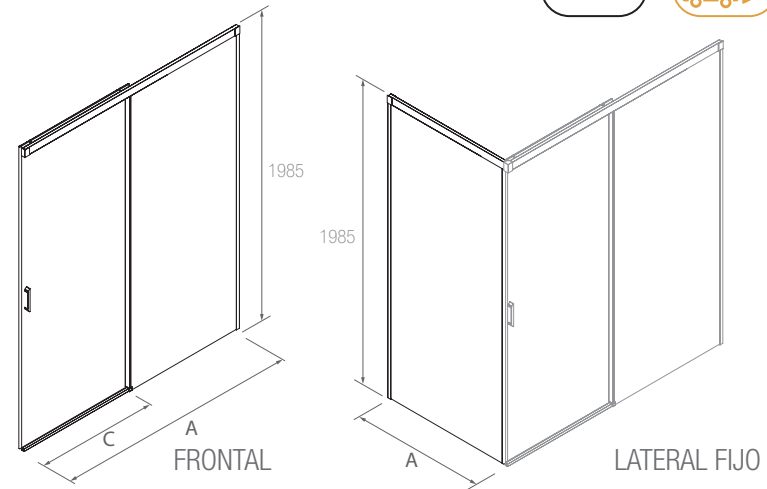

SERIE KAAVI
Frontal plata brillo con lateral

CORREDERA 1 PUERTA / 1 FIJO + LATERAL FIJO

- Vidrio templado de seguridad de 6 mm.
- Acabado de vidrio templado estándar en Transparente, Translúcido, Fumé, Serigrafía.
- Tratamiento anti-cal incluido.
- Color de la periferia, plata brillo / negro mate.
- Tipo de cierre: Goma magnética
- Compensación, 10 mm.
- Asa incluida
- Fabricación estándar.
- Fabricación especial.
- Tipo de instalación, sobre plato / ras de suelo.
- Altura 1500 - 2100 mm
- Cruce fijo / corredera de 30 - 70 mm