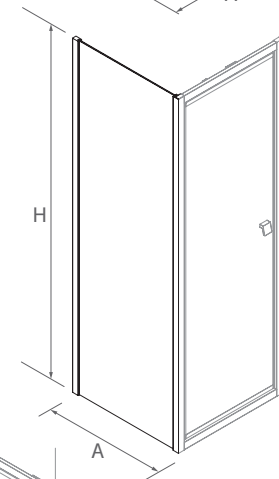

LATERALES FIJOS / para frontales de ducha

MEDIDAS (A)	ALTURA (H)	ACABADO	Transparente	
			COD.	€
675 - 695	1950	Plata brillo	23417	226
775 - 795	1950	Plata brillo	23418	239