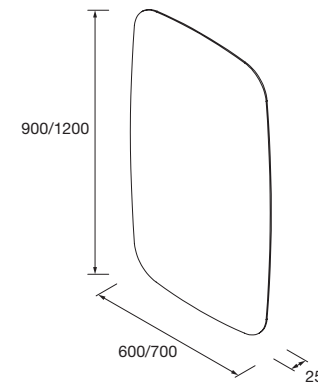

Espejo LOUIS 600
horizontal vertical con luz led (30 W-5700°K) IP44
600 x 900 mm
97641 355 €

Espejo LOUIS 700
horizontal vertical con luz led (30 W-5700°K) IP44
700 x 1200 mm
97642 449 €

Espejo EMILE 500
horizontal vertical con luz led (20 W-5700°K) IP44
500 x 1300 mm
97643 367 €

Espejo EMILE 700
horizontal vertical con luz led (20 W-5700°K) IP44
700 x 1100 mm
97644 407 €

Espejo GLOBE 600 Dorado
circular con luz led y sensor (12 W-5700°K) IP44
Ø 600 mm
97618 342 €

Espejo GLOBE 800 Dorado
circular con luz led y sensor (10 W-5700°K) IP44
Ø 800 mm
97636 367 €

Espejo GLOBE 1000 Dorado
circular con luz led y sensor (20 W-5700°K) IP44
Ø 1000 mm
97639 429 €

Espejo GLOBE 600 Blanco
circular con luz led y sensor (12 W-5700°K) IP44
Ø 600 mm
97604 342 €

Espejo GLOBE 800 Blanco
circular con luz led y sensor (10 W-5700°K) IP44
Ø 800 mm
97634 367 €

Espejo GLOBE 1000 Blanco
circular con luz led y sensor (20 W-5700°K) IP44
Ø 1000 mm
97637 429 €

Espejo GLOBE 600 Negro
circular con luz led y sensor (12 W-5700°K) IP44
Ø 600 mm
97614 342 €

Espejo GLOBE 800 Negro
circular con luz led y sensor (10 W-5700°K) IP44
Ø 800 mm
97635 367 €

Espejo GLOBE 1000 Negro
circular con luz led y sensor (20 W-5700°K) IP44
Ø 1000 mm
97638 429 €