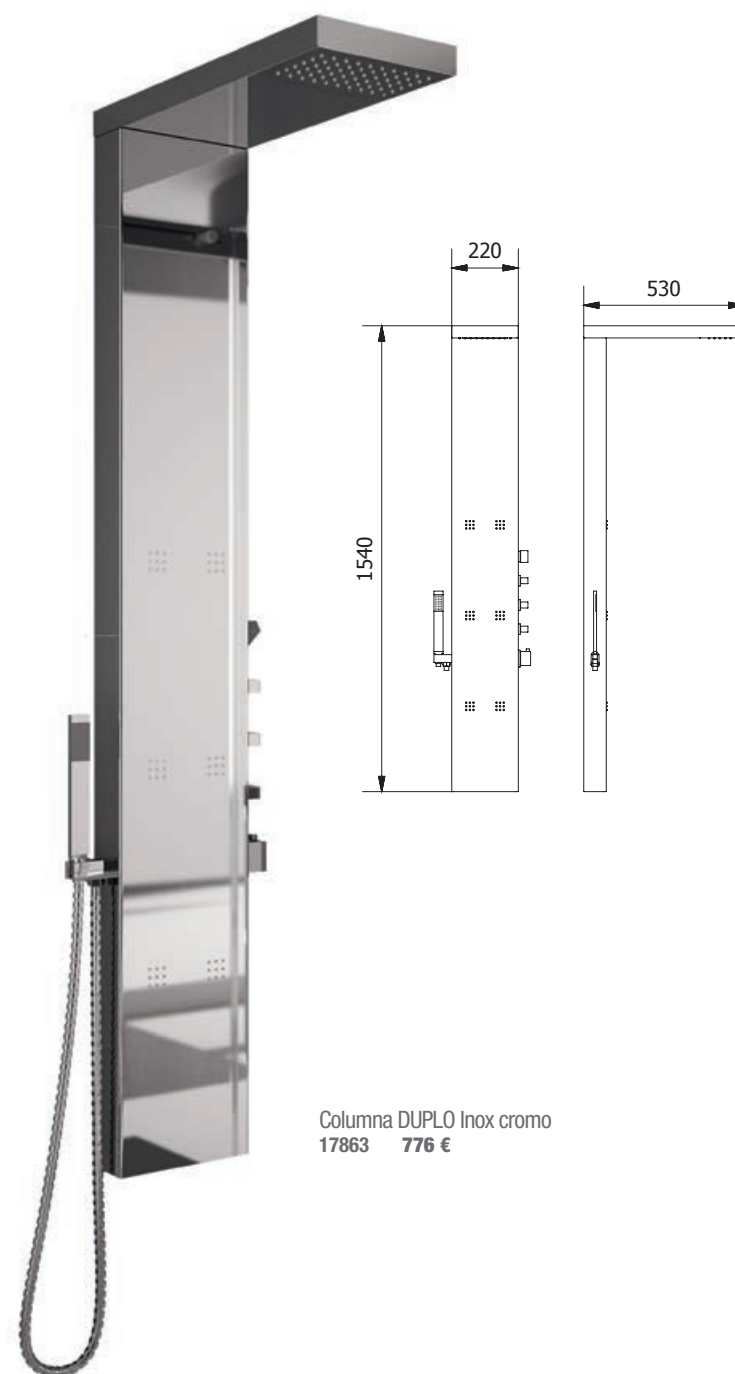

Columna DUPLO Inox cromo
17863 776 €