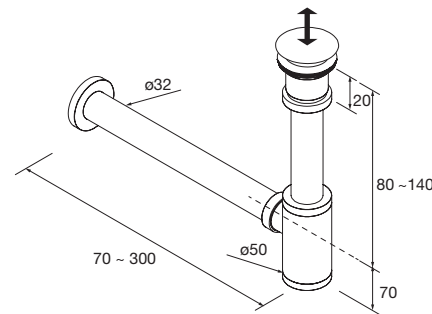

Sifón SMART Cromo con válvula clicker
23033 98 €