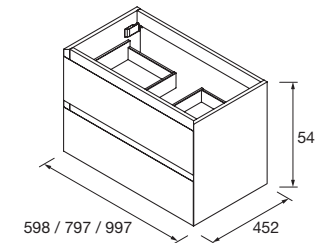

Pure COD.	Real COD.	Intense COD.	€
600	91356	91357	91358	731
800	91359	91360	91361	838
1000	91362	91366	91367	946

MUEBLE SUSPENDIDO MOMENT 2 CAJONES

Mueble suspendido de 2 cajones de madera de extracción total con cierre amortiguado, capacidad de 40 kg.