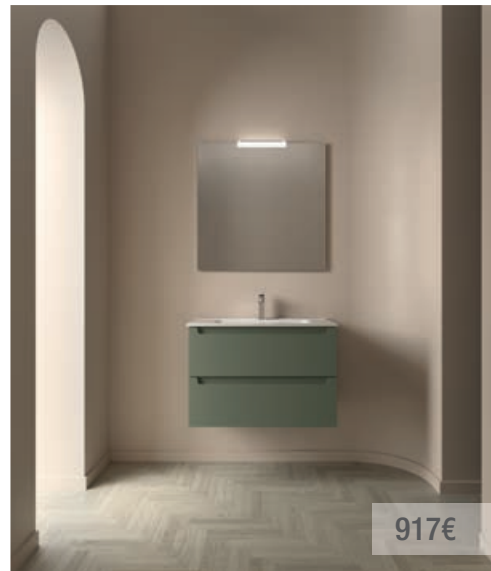

Eco options

872€

Lavabo Veneto • Coqueta Black velvet • Encimera Black velvet • Espejo Sena • Aplique Boreal

Eco plus

1073€

Lavabo Veneto • Coqueta Black velvet • Encimera Black velvet • Espejo Globe

917€

Mueble Green Forest • Lavabo Costanza • Espejo Sena • Aplique Boreal