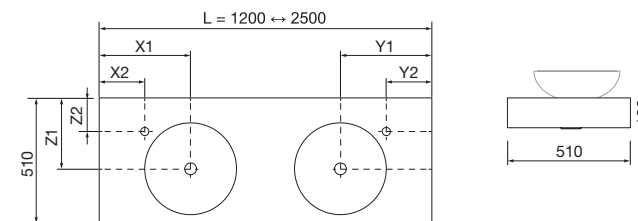

ENCIMERAS COMPAKT CON LAVABO DE POSAR PROFUNDIDAD 510 MM, 2 POZAS

Descarga la hoja de pedido

2 Pozas		Bali	Roble África	Havana	Mármol blanco	Cemento	Piedra gris	€
		COD.	COD.	COD.	COD.	COD.	COD.	
	1201 - 1400	91212	26066	84072	26093	26121	26106	951
	1401 - 1600	91213	26067	84073	26094	26122	26107	1071
	1601 - 1800	91215	26068	84074	26095	26123	26108	1191
	1801 - 2000	91216	26069	84075	26096	26124	26109	1310
	2001 - 2500	91217	26070	84076	26097	26125	26110	1670

NOTA: Encimeras especiales en longitud plazo de servicio 20 días laborables