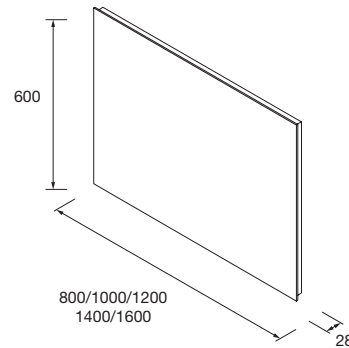

Espejo REFLEXO 800
horizontal vertical luz led (13,44 W-4200°K) IP 44
800 x 600 mm
20740 320 €

Espejo REFLEXO 1000
horizontal vertical luz led (15,36 W-4200°K) IP 44
1000 x 600 mm
20741 342 €

Espejo REFLEXO 1200
horizontal vertical luz led (17,28 W-4200°K) IP 44
1200 x 600 mm
20742 367 €