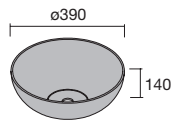

BULKAN
Solid surface negro

COD.	€
91491	232