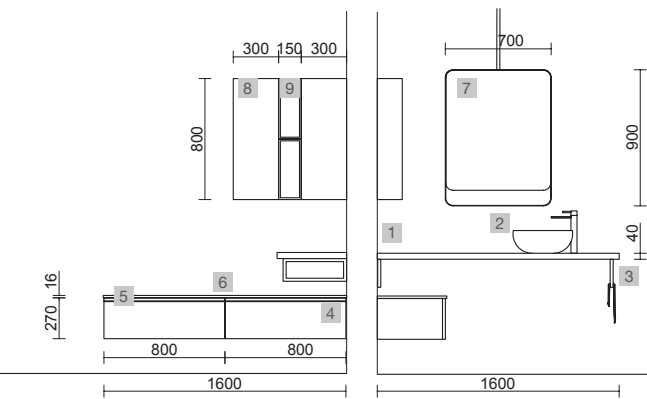

SPiRiT 1600 ROBLE ÁFRICA

COD.	DESCRIPCIÓN	€
ENCIMERA CON LAVABO DE POSAR		
1	23176 Encimera a medida Roble África de 1401 hasta 1800 para mueble y coqueta, con o sin mecanizado 1401 - 1800 x 40 x 460 mm	472
2	91491 Lavabo de posar BULKAN Solid surface negro sin sifón ni desagüe clicker Ø 390 x 140 mm	232
3	91492 Soporte Negro x 2 20 x 200 x 420 mm	220
4	90952 Coqueta suspendida SPiRiT 800 Roble África x 2 1 cajón metálico con freno 797 x 270 x 450 mm	654
5	90993 Tirador SPiRiT 800 Negro soft x 2	38
6	91097 Encimera a medida Roble África de 1401 hasta 1800 para mueble y coqueta, con o sin mecanizado 1401 - 1800 x 16 x 460 mm	414
PRECIO TOTAL DEL CONJUNTO		2030
OPCIONALES		
COD.	DESCRIPCIÓN	€
7	83915 Espejo BLACK STREAM 700 vertical con marco metálico, giratorio 700 x 900 mm	516
AUXILIARES		
COD.	DESCRIPCIÓN	€
8	96944 Módulo ALLIANCE 300 Roble África x 2 izquierdo / derecho 1 puerta apertura push 300 x 800 x 162 mm	396
9	22900 Módulo ALLIANCE 400 Carbón-TX x 2 horizontal vertical 1 hueco 400 x 150 x 162 mm	112