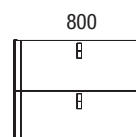

GUÍA DE ELECCIÓN

TAMAÑO DEL MUEBLE