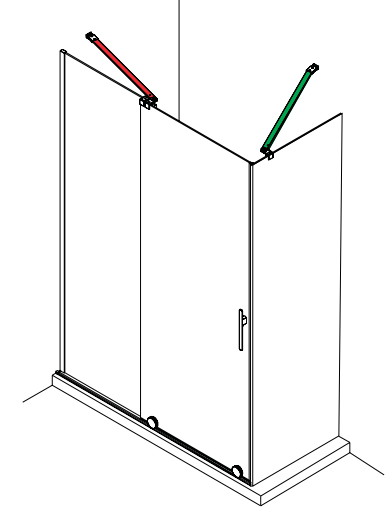

Mampara angular (pag 456) compuesto por un frontal, con tensor angular, con lateral fijo y kit magnético angular.

● 82254