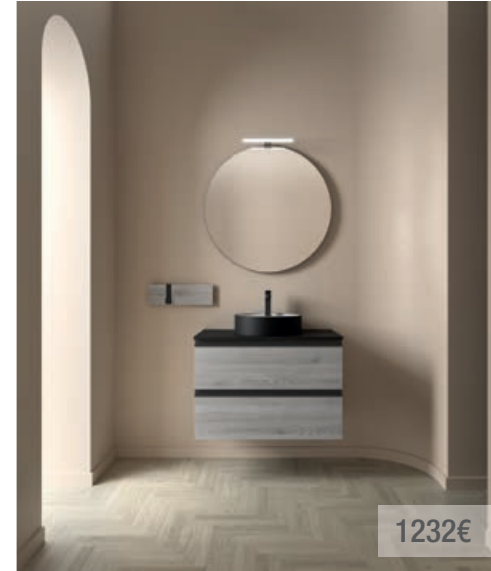

Eco plus

1232€

Mueble Pino bahía • Tirador negro • Encimera Black Velvet • Lavabo Bica bicolor • Espejo Oasis • Aplique Pandora negro