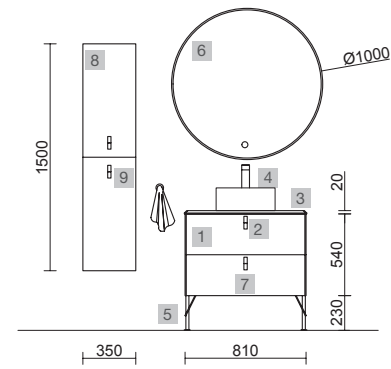

UNIIQ 800 TERRACOTA

COD.	DESCRIPCIÓN	€
COMPOSICIÓN CON MUEBLE DE 800		
1	96633 Mueble suspendido UNIIQ 800 Terracota 2 cajones con freno 797 x 540 x 450 mm	489
2	24719 Tirador UNIIQ Blanco Juego de 2 unidades para Mueble/Pilar	15
3	95084 Encimera UNIIQ 800 Calacatta para lavabo de posar 810 x 20 x 460 mm	375
4	97647 Lavabo de posar BICA Solid surface blanco mate sin sifón ni desagüe clicker Ø 390 x 105 mm	252
5	84128 Juego 2 patas DEVA Blanco 230 mm	51
PRECIO TOTAL DEL CONJUNTO		1182
OPCIONALES		
COD.	DESCRIPCIÓN	€
6	97637 Espejo GLOBE 1000 Blanco circular con luz led y sensor (20 W- 5700°K) IP44 Ø 1000 mm	429
7	16994 Sifón válvula abierta con desagüe Latón cromado	69
AUXILIARES		
COD.	DESCRIPCIÓN	€
8	96649 Pilar suspendido UNIIQ Terracota izquierdo / derecho 2 puertas con freno 350 x 1500 x 350 mm	540
9	24719 Tirador UNIIQ Blanco Juego de 2 unidades para Mueble/Pilar	15