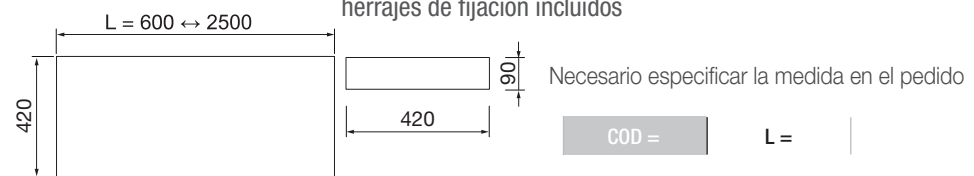

REPISAS COMPAKT DE PROFUNDIDAD 420 MM

Repisas a medida de profundidad 420 mm y soportes regulables de 80 x 340 mm y herrajes de fijación incluidos