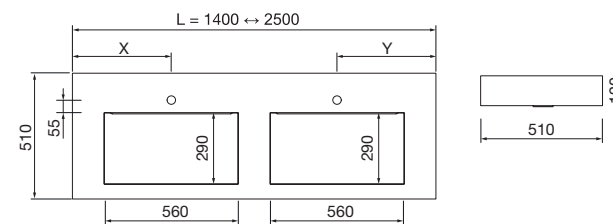

ENCIMERAS COMPAKT DE 2 POZAS INTEGRADAS (560) PROFUNDIDAD 510 MM

Descarga la hoja de pedido

2 Pozas		Bali	Roble África	Havana	Mármol blanco	Cemento	Piedra gris	€
		COD.	COD.	COD.	COD.	COD.	COD.	
	1400 - 1600	91187	83310	84118	83362	83414	83388	1476
	1601 - 1800	91188	83311	84119	83363	83415	83389	1601
	1801 - 2000	91189	83312	84120	83364	83416	83390	1841
	2001 - 2500	91190	83313	84121	83365	83417	83391	2080

NOTA: Encimeras especiales en longitud plazo de servicio 20 días laborables