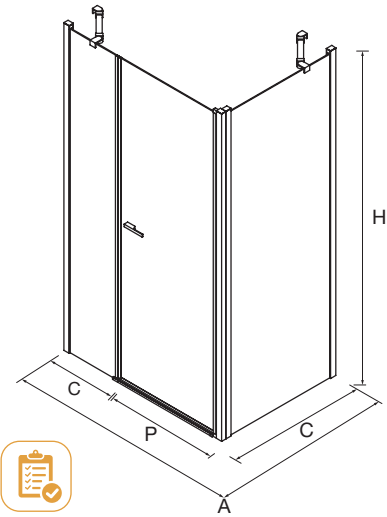

SERIE VITTE
Frontal con lateral

FIJO EN LÍNEA + PUERTA CON SEGMENTO FIJO 90°

- Vidrio templado de seguridad de 6 mm.
- Acabado de vidrio templado estándar, transparente.
- Tratamiento anti-cal incluido.
- Color de la periferia, plata brillo / negro mate.
- Sistema de apertura, abatible 180°.
- Tipo de cierre, goma magnético.
- Compensación, 25 mm cada lado.
- Tensor incluido.
- Asas incluidas.
- Fabricación especial.
- Tipo de instalación, sobre plato / ras de suelo.
- Altura: 1500 - 1950 mm.