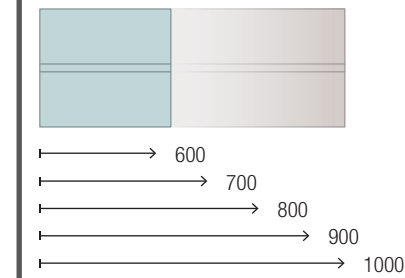

MINIMALISTA

Líneas rectas y simples son las características fundamentales de esta serie con un diseño sencillo y funcional que encaja en cualquier ambiente. El menos es más es el lema de la familia Fussion Line.

MUEBLE 2 CAJONES