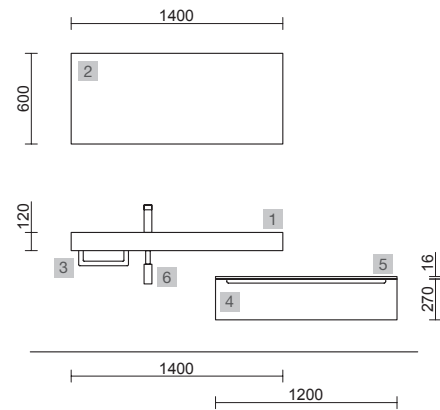

COMPAKT 1400 MÁRMOL BLANCO

COD.	DESCRIPCIÓN	€
COMPOSICION 1400 MARMOL BLANCO		
1	25429 Encimera COMPAKT 46 Mármol blanco de 1201 hasta 1400 mm, con 1 poza integrada 1201 - 1400 x 460 x 120 mm	956
PRECIO TOTAL DEL CONJUNTO		956
OPCIONALES		
COD.	DESCRIPCIÓN	€
2	91115 Espejo REFLEXO 1400 horizontal vertical luz led (10,8 W- 4200PK) IP 44 1400 x 600 mm	434
3	26194 Toallero COMPAKT Blanco mate 330 x 100 mm	105
4	96448 Coqueta suspendida MONTERREY 1200 White cotton 1 cajón metálico con freno 1197 x 270 x 450 mm	580
5	96890 Encimera White cotton para mueble y coqueta, sin mecanizado 1200 x 16 x 460 mm	148
6	23032 Sifón SMART con válvula abierta	93