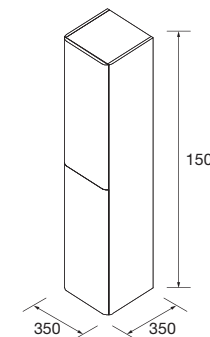

PILAR SUSPENDIDO UNIQ

Pilar suspendido reversible y cierre amortiguado. Interiores Carbón-TX. 4 baldas de cristal regulables en altura. Tiradores no incluidos, 3 acabados disponibles

	RAL 9016	RAL 240 30 05 PANTONE 7540C	RAL 220 80 05 PANTONE 4155C	RAL 120 50 05 PANTONE 4220C				
	Blanco mate	Antracita mate	Cielo	Bosque				
	COD.	€	COD.	€				
350	24692	450	24691	450	24706	540	24712	540