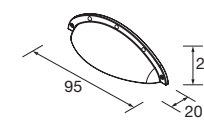

TIRADOR FOLK

Tirador Folk para mueble y pilar

Black matt		Gold	Silver	€
COD.	COD.	COD.	COD.	€
95	91339	91336	91337	13