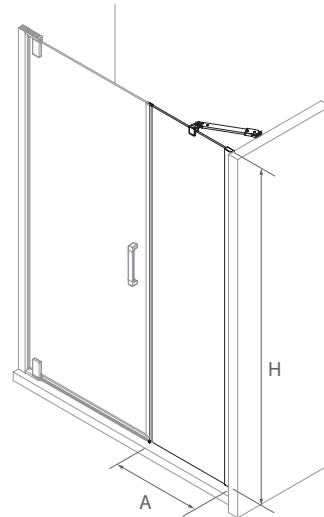

SERIE MALMÖ
Frontal entre paredes

PUERTA ABATIBLE PIVOTANTE + FIJO EN LÍNEA

- Vidrio templado de seguridad de 6 mm.
- Acabado de vidrio templado estándar, transparente.
- Tratamiento anti-cal incluido.
- Color de la periferia, plata brillo.
- Sistema de apertura, exterior / interior 180°.
- Tipo de cierre, gomas magnéticas.
- Compensación, 25 mm cada lado.
- Reversible.
- Tensor incluido.
- Asas incluidas.
- Fabricación estándar.
- Fabricación especial, lateral fijo
- Altura: 1960 mm.