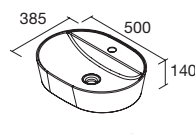

VARMEGA
Porcelana blanca

COD.	€
24553	180