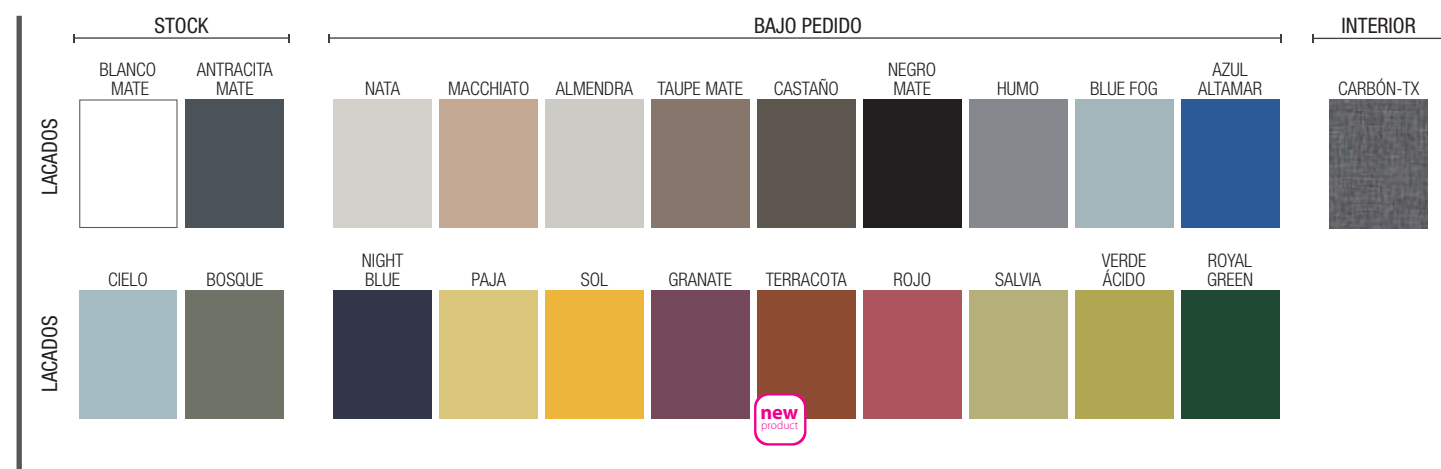

MUEBLE 2 CAJONES

MUEBLE 2 CAJONES + 1 PUERTA

PILAR 2 PUERTAS

CARACTERÍSTICAS

ACABADOS

COMPLEMENTA

UNIIQ 600 BLANCO MATE

COD.	DESCRIPCIÓN	€	OPCIONALES
COMPOSICIÓN CON MUEBLE DE 600			
1	96593 Mueble suspendido UNIIQ 600 Blanco mate 2 cajones con freno 598 x 540 x 450 mm	379	
4	97641 Espejo LOUIS 600 horizontal vertical con luz led (30 W- 5700°K) IP44 600 x 900 mm	355	
2	24721 Tirador UNIIQ Cromo Juego de 2 unidades para Mueble/Pilar	15	
3	97058 Lavabo UNIIQ 600 Mineralsolid mate sin sifón ni desagüe clicker 605 x 15 x 460 mm	369	
PRECIO TOTAL DEL CONJUNTO		763	
AUXILIARES			
6	24692 Pilar suspendido UNIIQ Blanco mate izquierdo / derecho 2 puertas con freno 350 x 1500 x 350 mm	450	
7	24721 Tirador UNIIQ Cromo Juego de 2 unidades para Mueble/Pilar	15	