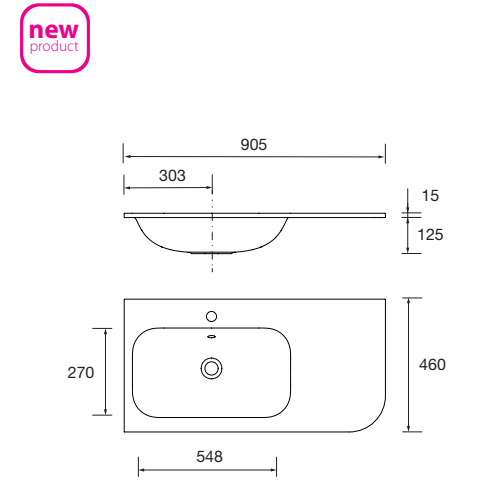

Lavabo ALLIANCE 900 coqueta a la izquierda Mineralsolid mate
para coqueta curva, sin sifón ni desagüe clicker
910 x 15 x 460 mm
97646 409 €