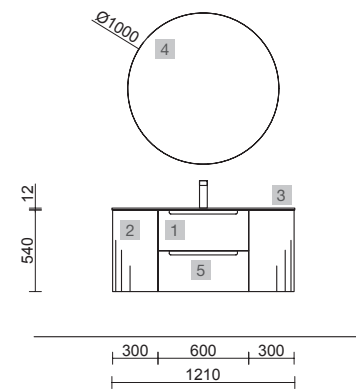

MONTERREY 1210 BLACK VELVET

COD.	DESCRIPCIÓN	€
COMPOSICIÓN 1210 BLACK VELVET		
1	91039 Mueble suspendido MONTERREY 600 Black velvet 2 cajones metálicos con freno 598 x 540 x 450 mm	541
2	97027 Coqueta suspendida ALLIANCE 300 Black velvet x 2 izquierda / derecha 1 puerta curva apertura push 300 x 540 x 450 mm	778
3	97531 Lavabo a medida NAILA 1201/1500 Solid surface blanco mate de 1201 hasta 1500 mm, con 1 poza sin sifón ni desagüe clicker, con o sin mecanizado 1201 - 1500 x 12 x 460 mm	699
PRECIO TOTAL DEL CONJUNTO		2018
OPCIONALES		
COD.	DESCRIPCIÓN	€
4	83964 Espejo MOON 1000 circular con luz led (4,8 W- 4000°K.) IP44 Ø 1000 mm	352
5	26985 Sifón VINCI Negro mate con válvula clicker	113