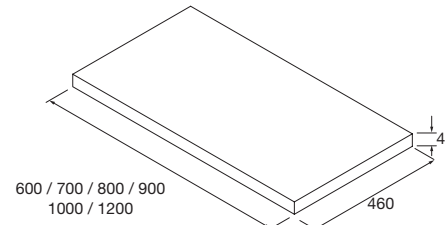

ENCIMERAS DE LAVABO ESPESORES 40 MM

Encimeras de espesores de 40 mm, en medidas de 600 a 1200 sin mecanizado. Acabados melamínicos y laminados de alta presión (HPL)

	Blanco brillo	White cotton	Black velvet	Roble África	Carbón	€
	COD.	COD.	COD.	COD.	COD.	
600	97432	97433	97434	23016	97435	181
700	97436	97437	97438	97439	97440	204
800	97441	97442	97443	23017	97444	228
900	97445	97446	97447	97448	97449	260
1000	97450	97451	97452	23018	97453	282
1200	97454	97455	97456	23019	97457	331