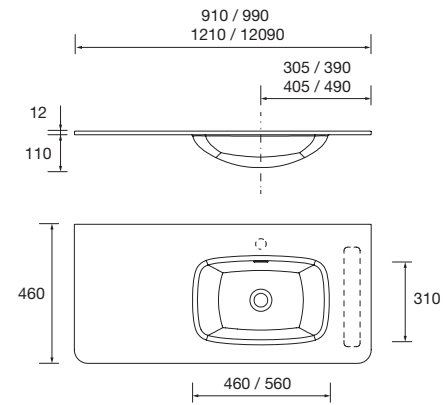

Lavabo UNIQ 990 Solid surface blanco mate
grifo opcional, toallero opcional, sin sifón ni desagüe clicker
990 x 12 x 460 mm
96789 489 €

Lavabo UNIQ 1290 Solid surface blanco mate
grifo opcional, toallero opcional, sin sifón ni desagüe clicker
1290 x 12 x 460 mm
97377 549 €