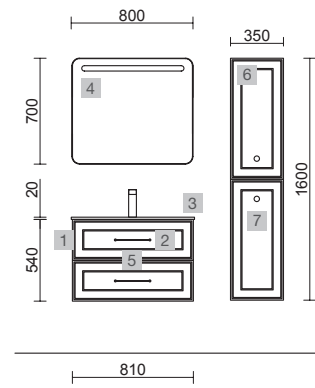

COD.	DESCRIPCIÓN	€
COMPOSICIÓN CON MUEBLE DE 800		
1	91305 Mueble suspendido RENOIR 800 White cotton 2 cajones metálicos con freno 797 x 540 x 450 mm	602
2	91335 Tirador STYLE 192 Black matt x 2	46
3	26781 Lavabo CONSTANZA 810 Porcelana blanca sin sifón y desagüe clicker 810 x 20 x 460 mm	151
PRECIO TOTAL DEL CONJUNTO		799

OPCIONALES		
COD.	DESCRIPCIÓN	€
4	87860 Espejo APOLO 800 Negro horizontal con luz led y repisa (10 W), IP 44 800 x 700 x 110 mm	385
5	26985 Sifón VINCI Negro mate con válvula clicker	113

AUXILIARES		
COD.	DESCRIPCIÓN	€
6	91317 Pilar suspendido RENOIR White cotton 2 puertas sin tirador con freno 350 x 1600 x 349 mm	429
7	91331 Tirador STYLE 35 Black matt x 2	34