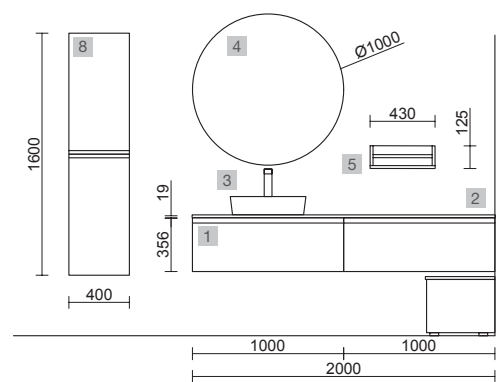

MOMENT 2000 INTENSE

COD.	DESCRIPCIÓN	€
COMPOSICIÓN DE 2000		
1	91367 Mueble suspendido MOMENT 1000 Intense x 2 1 cajón con uñero y freno 997 x 356 x 452 mm	1892
2	91427 Encimera Intense de 2001 hasta 2400 para mueble y coqueta, con o sin mecanizado 2001 - 2400 x 19 x 460 mm	699
3	24553 Lavabo de posar VARMEGA Porcelana blanca sin sifón ni desagüe 500 x 385 x 140 mm	180
PRECIO TOTAL DEL CONJUNTO		2771
OPCIONALES		
COD.	DESCRIPCIÓN	€
4	83964 Espejo MOON 1000 circular con luz led (4,8 W- 4000%) IP44 Ø 1000 mm	352
5	91467 Repisa toallero MOMENT 430 Intense con toallero 430 x 125 x 125 mm	211
AUXILIARES		
COD.	DESCRIPCIÓN	€
6	91367 Mueble suspendido MOMENT 1000 Intense x 2 1 cajón con uñero y freno 997 x 356 x 452 mm	1892
7	91427 Encimera Intense de 2001 hasta 2400 para mueble y coqueta, con o sin mecanizado 2001 - 2400 x 19 x 460 mm	699
8	91451 Pilar suspendido MOMENT 1600 Intense izquierdo / derecho 2 puertas con freno 400 x 1600 x 352 mm	1499
9	91457 Módulo MOMENT 400 Intense x 2 1 puerta izquierda / derecha con freno 400 x 800 x 181 mm	1270
10	91477 Repisa MOMENT 800 Intense x 2 180 x 800 x 180 mm	486