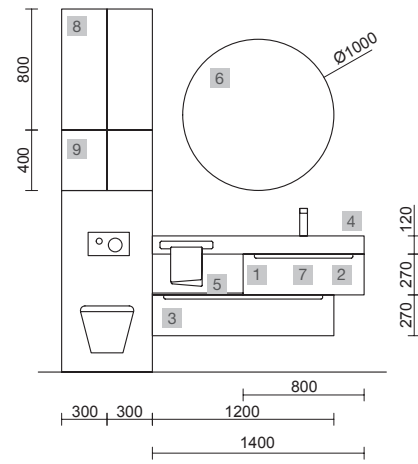

MONTERREY 1400/I MACCHIATO

COD.	DESCRIPCIÓN	€
COMPOSICIÓN DE 1400		
1	96436 Coqueta suspendida MONTERREY 800 Macchiato 1 cajón metálico con freno 797 x 270 x 450 mm	400
2	90969 Cajón completo METALICO Carbón-TX cajón superior para mueble de 800 mm con salva sifón de fondo 45 744 x 140 x 350 mm	93
3	96450 Coqueta suspendida MONTERREY 1200 Macchiato 1 cajón metálico con freno 1197 x 270 x 450 mm	600
4	97825 Lavabo a medida NAILA 1201/1500 Solid surface blanco mate con faldón, de 1201 hasta 1500 con 1 poza, con o sin mecanizado 1201 - 1500 x 120 x 460 mm	999
5	97495 Encimera Solid surface blanco mate para mueble y coqueta, sin mecanizado 600 x 12 x 460 mm	289
PRECIO TOTAL DEL CONJUNTO		2381

OPCIONALES		
COD.	DESCRIPCIÓN	€
6	83964 Espejo MOON 1000 circular con luz led (4,8 W- 4000°K.) IP44 Ø 1000 mm	352
7	13663 Sifón con desagüe clicker Latón cromado	69

AUXILIARES		
COD.	DESCRIPCIÓN	€
8	96943 Módulo ALLIANCE 300 Natural x 2 izquierdo / derecho 1 puerta apertura push 300 x 800 x 162 mm	396
9	96930 Módulo ALLIANCE 300 Natural x 2 izquierdo / derecho 1 puerta apertura push 300 x 400 x 162 mm	334