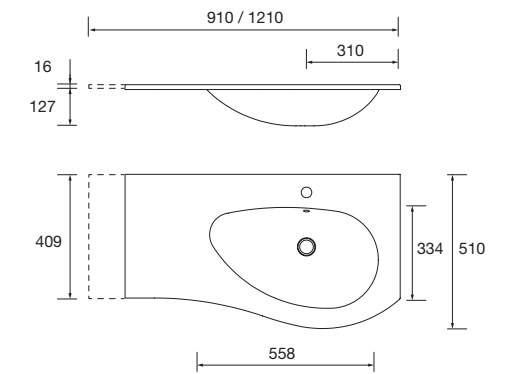

Lavabo MAM 900 coqueta a la izquierda
Carga mineral blanco mate
sin sifón ni desagüe clicker
910 x 16 x 510 mm
83946 247 €

Lavabo MAM 1200 coqueta a la izquierda
Carga mineral blanco mate
sin sifón ni desagüe clicker
1210 x 16 x 510 mm
83948 303 €