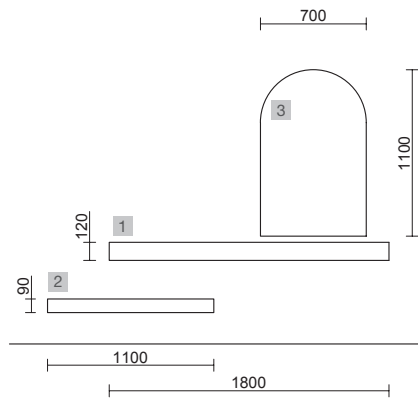

COMPAKT 1800 HAVANA

COD.	DESCRIPCIÓN	€
COMPOSICIÓN 1800 HAVANA		
1	84069 Encimera COMPAKT 51 Havana de 1601 hasta 1800 mm, para 1 lavabo de posar 1601 - 1800 x 510 x 120 mm	1071
PRECIO TOTAL DEL CONJUNTO		1071
OPCIONALES		
COD.	DESCRIPCIÓN	€
2	84090 Repisa COMPAKT 42 Havana de 1001 hasta 1200 mm 1001 - 1200 x 420 x 90 mm	693
3	97644 Espejo EMILE 700 horizontal vertical con luz led (20 W- 5700°K) IP44 700 x 1100 mm	407