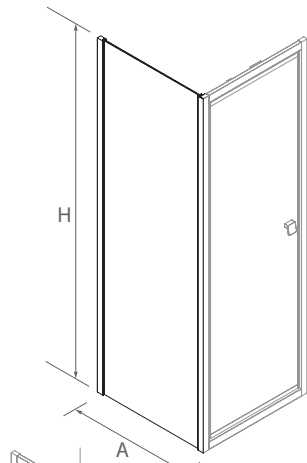

SERIE HABITAT
Frontal negro mate con lateral fijo

PUERTA ABATIBLE PIVOTANTE CON LATERAL FIJO

- Vidrio templado de seguridad de 6 mm.
- Acabado de vidrio templado estándar, transparente.
- Acabado de vidrio templado especial, transparente.
- Tratamiento anti-cal incluido.
- Color de la periferia, negro mate.
- Sistema de apertura, puerta abatible 90°.
- Tipo de cierre, perfil magnético.
- Compensación, 40 mm frontal / 20 mm lateral fijo.
- Reversible.
- Asas incluidas.
- Fabricación estándar.
- Fabricación especial, lateral fijo
- Altura: 1950 mm.