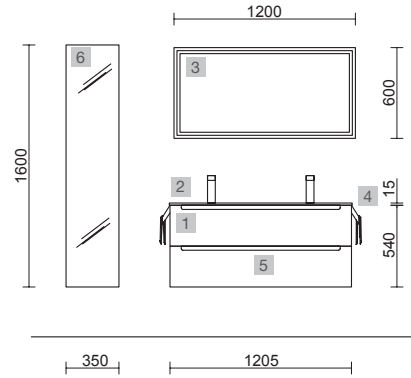

COD.	DESCRIPCIÓN	€
COMPOSICIÓN CON MUEBLE DE 1200		
1	23942 Mueble suspendido MONTERREY 1200 Natural 2 cajones metálicos con freno 1197 x 540 x 450 mm	713
2	97046 Lavabo VILNA 1205 Mineralsolid mate una poza, dos grifos sin sifón ni desagüe clicker 1205 x 460 x 15 mm	444
PRECIO TOTAL DEL CONJUNTO		1157

OPCIONALES		
COD.	DESCRIPCIÓN	€
3	92652 Espejo ROMA 1200 horizontal vertical con marco blanco, luz led (10,8W- 5700°K) IP 44 1200 x 600 mm	423
4	23027 Toallero sencillo JAZZ Blanco x 2 fondo 35, 40, 45 y 50 235 x 125 x 68 mm	86
5	13663 Sifón con desagüe clicker Latón cromado	69

AUXILIARES		
COD.	DESCRIPCIÓN	€
6	26864 Pilar suspendido ALLIANCE Natural izquierdo / derecho 1 puerta espejo con tirador y soft close 350 x 1600 x 349 mm	453