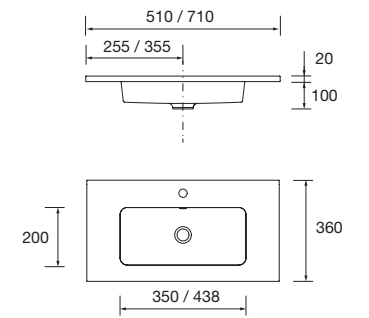

Lavabo S35 510 extraplano Porcelana
blanca
sin sifón ni desagüe clicker
510 x 20 x 360 mm
97069 119 €

Lavabo S35 710 extraplano Porcelana
blanca
sin sifón y desagüe clicker
710 x 20 x 360 mm
19324 135 €