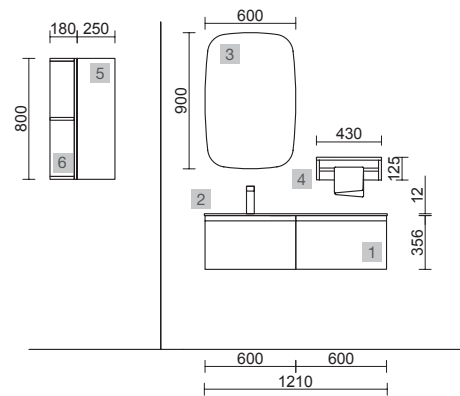

CARACTERÍSTICAS

ACABADOS

COMPLEMENTA

ORGANIZADOR CAJÓN

COMBINA

MOMENT 1000 REAL

COD.	DESCRIPCIÓN	€
COMPOSICIÓN DE MUEBLE DE 1000		
1	91375 Mueble suspendido MOMENT 1000 Real 2 cajones con uñero y freno 997 x 540 x 452 mm	1398
2	20752 Lavabo TOSCANA 1005 Carga mineral blanca sin sifón ni desagüe clicker 1005 x 50 x 460 mm	285
PRECIO TOTAL DEL CONJUNTO		1683
OPCIONALES		
COD.	DESCRIPCIÓN	€
3	83964 Espejo MOON 1000 circular con luz led (4,8 W- 4000*K.) IP44 Ø 1000 mm	352
4	91471 Repisa MOMENT 430 izquierda Real 430 x 137 x 89 mm	126
5	13663 Sifón con desagüe clicker Latón cromado	69
AUXILIARES		
COD.	DESCRIPCIÓN	€
6	91447 Pilar suspendido MOMENT 1600 Real izquierdo / derecho 2 puertas con freno 400 x 1600 x 352 mm	1499

MOMENT 1200 PURE

COD.	DESCRIPCIÓN	€
COMPOSICIÓN 1200 PURE		
1	91356 Mueble suspendido MOMENT 600 Pure x 2 1 cajón con uñero y freno 598 x 356 x 452 mm	1462
2	97568 Lavabo a medida Solid surface blanco mate de 901 hasta 1200 mm, con 1 poza 46 cm sin sifón ni desagüe clicker, con o sin mecanizado 901 - 1200 x 12 x 460 mm	599
PRECIO TOTAL DEL CONJUNTO		2061
OPCIONALES		
COD.	DESCRIPCIÓN	€
3	97641 Espejo LOUIS 600 horizontal vertical con luz led (30 W- 5700°K) IP44 600 x 900 mm	355
AUXILIARES		
COD.	DESCRIPCIÓN	€
4	91465 Repisa toallero MOMENT 430 Pure con toallero 430 x 125 x 125 mm	211
5	91452 Módulo MOMENT 250 Pure 1 puerta izquierda / derecha con freno 250 x 800 x 181 mm	529
6	91475 Repisa MOMENT 800 Pure 180 x 800 x 180 mm	243