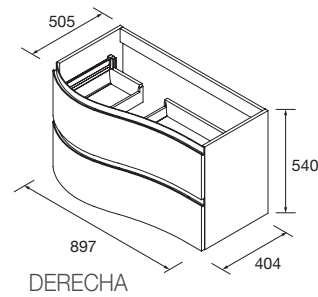

MUEBLE MAM SUSPENDIDO DERECHO 2 CAJONES

Mueble curvo suspendido de 2 cajones metálicos extracción total, interiores Carbón-TX y cierre con freno amortiguado. Capacidad de 40 kg.