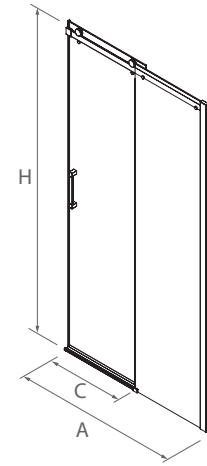

SERIE HELSINKI
Frontal entre paredes a medida

CORREDERA 1 PUERTA / 1 FIJO

- Vidrio templado de seguridad de 6 mm.
- Acabado de vidrio templado estándar, transparente.
- Acabado de vidrio templado especial, transparente a medida, fumé, translucido, serigrafía.
- Vidrio serigrafiado Deco 4 - 5 - 6.
- Color de la periferia, plata brillo.
- Sistema de apertura, puerta corredera.
- Tipo de cierre, goma burbuja.
- Compensación, 20 mm cada lado.
- Reversible, excepto cristal con serigrafía.
- Asas incluidas.
- Sistema de fácil limpieza
- Fabricación estándar.
- Fabricación especial.
- Altura: 1500 - 1950 mm.
- Rodamiento regulable.