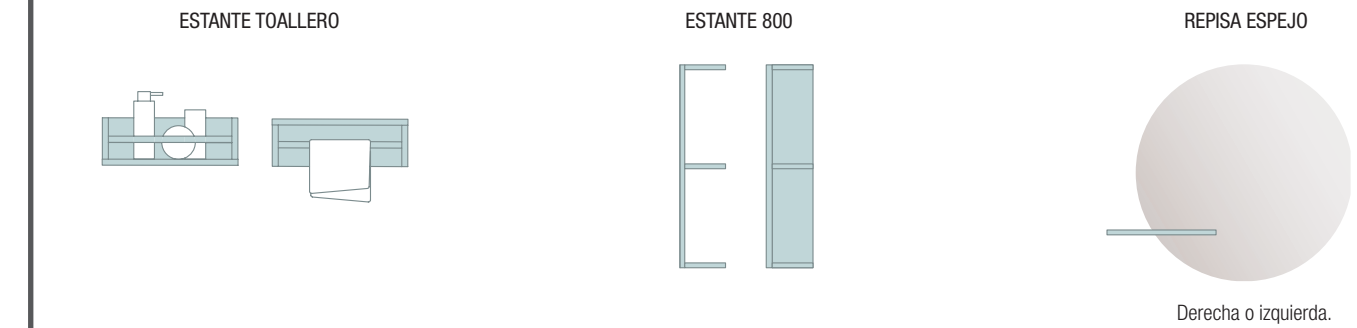

CARACTERÍSTICAS

ACABADOS

COMPLEMENTA

ORGANIZADOR CAJÓN

COMBINA

MOMENT 1000 REAL

COD.	DESCRIPCIÓN	€
COMPOSICIÓN DE MUEBLE DE 1000		
1	91375 Mueble suspendido MOMENT 1000 Real 2 cajones con uñero y freno 997 x 540 x 452 mm	1398
2	20752 Lavabo TOSCANA 1005 Carga mineral blanca sin sifón ni desagüe clicker 1005 x 50 x 460 mm	285
PRECIO TOTAL DEL CONJUNTO		1683
OPCIONALES		
COD.	DESCRIPCIÓN	€
3	83964 Espejo MOON 1000 circular con luz led (4,8 W- 4000*K.) IP44 Ø 1000 mm	352
4	91471 Repisa MOMENT 430 izquierda Real 430 x 137 x 89 mm	126
5	13663 Sifón con desagüe clicker Latón cromado	69
AUXILIARES		
COD.	DESCRIPCIÓN	€
6	91447 Pilar suspendido MOMENT 1600 Real izquierdo / derecho 2 puertas con freno 400 x 1600 x 352 mm	1499