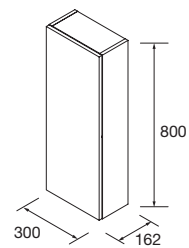

MÓDULOS ALLIANCE 800 1 PUERTA

Módulo reversible de 1 puerta con apertura de sistema push e interiores carbón-TX. Bisagra de apertura 110°. Con 2 baldas de cristal regulables.

Blanco brillo	White cotton	Black velvet	Natural	Roble África	Pino bahía	Alsacia	€	
COD.	COD.	COD.	COD.	COD.	COD.	COD.		
300	96940	96941	96942	96943	96944	96945	96946	198

BAJO PEDIDO					€	
Macchiato	Blue fog	Night blue	Antracita mate	Green forest		
COD.	COD.	COD.	COD.	COD.		
300	96947	96948	96949	96950	96951	208