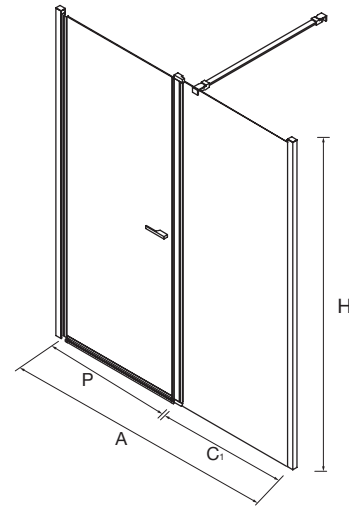

SERIE VITTE
Frontal entre paredes

PUERTA CON FIJO EN LÍNEA

- Vidrio templado de seguridad de 6 mm.
- Acabado de vidrio templado estándar, transparente.
- Tratamiento anti-cal incluido.
- Color de la periferia, plata brillo / negro mate.
- Sistema de apertura, abatible 180°.
- Tipo de cierre, goma magnético.
- Compensación, 25 mm cada lado.
- Tensor incluido.
- Asas incluidas.
- Fabricación especial.
- Altura: 1500 - 1950 mm.