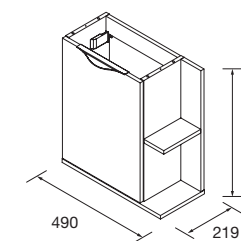

MUEBLES SUSPENDIDO PUERTA Y HUECOS

Mueble suspendido puerta con bisagra con freno. Tirador acabado anodizado brillo. Mueble reversible

	Roble África	Alsacia	€
	COD.	COD.	
490	96722	26832	157

LAVABO MARTHA (Solid surface)