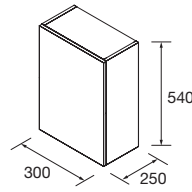

COQUETA SUSPENDIDA ALLIANCE 1 PUERTA-DOBLE FONDO

Coqueta suspendida de 1 puerta con sistema de apertura PUSH, de fondo 250 mm y acabado interior Carbón-TX. Bisagras de apertura 110°, Reversible. Para combinar con encimeras y lavabos de doble fondo a medida. Combinable con series: Fusi3n Line / Monterrey / Spirit

	Blanco brillo	White cotton	Black velvet	Natural	Roble 3frica	Pino bahia	Alsacia	€
	COD.	COD.	COD.	COD.	COD.	COD.	COD.	
300	87512	97003	97004	87515	91079	87516	87518	161