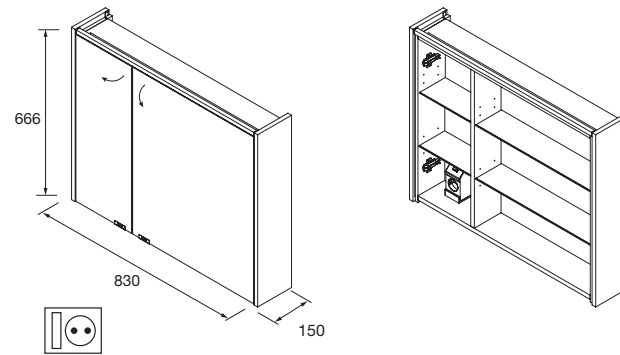

ARMARIO ALLIANCE MEDIDA 830

	cod.	€
BLANCO BRILLO	83178	734
WHITE COTTON	96901	734
BLACK VELVET	96902	734
NATURAL	83181	734
ROBLE ÁFRICA	91101	734
PINO BAHÍA	83184	734
ALSACIA	83183	734

new product