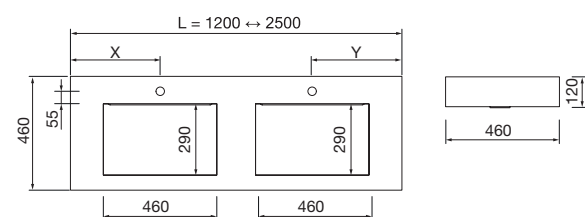

ENCIMERAS COMPAKT DE 2 POZAS INTEGRADAS (460) PROFUNDIDAD 460 MM

		Bali	Roble África	Havana	Mármol blanco	Cemento	Piedra gris	€
		COD.	COD.	COD.	COD.	COD.	COD.	
2 Pozas	1201 - 1400	91149	24478	83978	25434	25601	25447	1315
	1401 - 1600	91151	24479	83979	25435	25602	25448	1436
	1601 - 1800	91152	24480	83981	25436	25603	25449	1556
	1801 - 2000	91153	24481	83982	25437	25604	25450	1795
	2001 - 2500	91154	24482	83984	25438	25605	25451	2034

NOTA: Encimeras especiales en longitud plazo de servicio 20 días laborables

Descarga la hoja de pedido