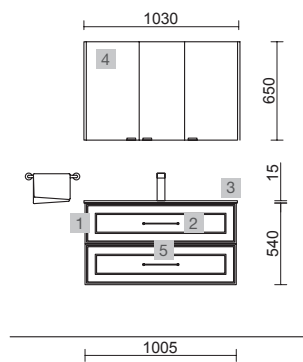

RENOIR 1000 ANTRACITA

COD.	DESCRIPCIÓN	€
COMPOSICIÓN CON MUEBLE DE 1000		
1	91316 Mueble suspendido RENOIR 1000 Antracita 2 cajones metálicos con freno 997 x 540 x 450 mm	720
2	91332 Tirador STYLE 192 Gold x 2	46
3	91236 Lavabo VILNA 1005 Mineralsolid mate sin sifón ni desagüe clicker 1005 x 460 x 15 mm	370
PRECIO TOTAL DEL CONJUNTO		1136

OPCIONALES		
COD.	DESCRIPCIÓN	€
4	83165 Armario ALLIANCE 1000 3 puertas espejo doble con interruptor y enchufe y luz led lateral, IP44 (21,5W) 1030 x 650 x 150 mm	858
5	13663 Sifón con desagüe clicker Latón cromado	69