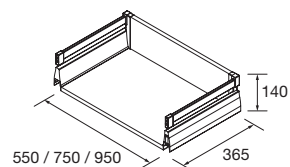

Lavabos semiencastre
(Solid Surface)

MAEL		MAEL	
Solid surface Bicolor		Solid surface blanco mate	
COD.	€	COD.	€
97655	272	97654	252

ENCIMERAS DE LAVABO ESPESORES 40 MM

Encimeras de espesores de 40 mm en medidas de 600 a 1200 mm sin mecanizado. Acabados melaminicos y laminados de alta presión (HPL)
NOTA: más opciones de encimeras a medida y con mecanizado en capítulo 2

	Blanco brillo	White cotton	Black velvet	Roble áfrica	Carbón	€
	COD.	COD.	COD.	COD.	COD.	
600	97432	97433	97434	23016	97435	181
800	97441	97442	97443	23017	97444	228
1000	97450	97451	97452	23018	97453	282
1200	97454	97455	97456	23019	97457	331

ENCIMERAS DE LAVABO ESPESOR 12 MM

Encimeras de espesores de 12 mm en medidas de 600 a 1200 mm sin mecanizado. Acabados blanco mate en solid surface, pizarra negra y mármol blanco en compacto
NOTA: más opciones de encimeras a medida y con mecanizado en capítulo 2

	Solid surface blanco mate	Pizarra negra	Mármol blanco	€
	COD.	COD.	COD.	
600	97495	97501	97507	289
800	97497	97503	97509	309
1000	97499	97505	97511	329
1200	97500	97506	97512	349

CAJÓN METÁLICO COMPLETO SIN SALVASIFÓN

Cajón metálico extracción total sin salvasisón. Carbón-TX y cierre con freno

Carbón-TX		
COD.	€	
600	98177	90
800	98178	95
1000	98179	109

ORGÁNICO