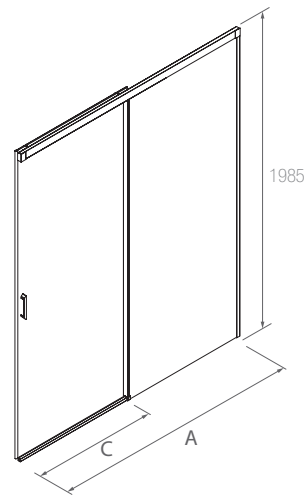

SERIE KAAVI
Frontal plata brillo entre paredes

CORREDERA 1 PUERTA / 1 FIJO

- Vidrio templado de seguridad de 6 mm.
- Acabado de vidrio templado estándar en Transparente, Translúcido, Fumé, Serigrafía.
- Tratamiento anti-cal incluido.
- Color de la periferia, plata brillo / negro mate.
- Tipo de cierre: Goma magnética
- Compensación, 10 mm.
- Asa incluida
- Fabricación estándar.
- Fabricación especial.
- Altura 1500 - 2100 mm
- Cruce fijo / corredera de 30 - 70 mm