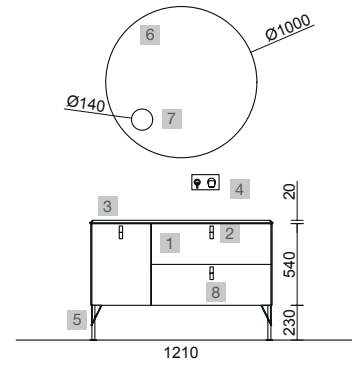

COD.	DESCRIPCIÓN	€
COMPOSICIÓN CON MUEBLE DE 1200		
1	83107 Mueble suspendido UNIIQ 1200 Night blue izquierdo 1 puerta y 2 cajones con freno 1194 x 540 x 450 mm	666
2	24725 Tirador UNIIQ Cromo Juego de 3 unidades para Mueble	21
3	85172 Encimera UNIIQ 1200 izquierda Negro marquina para lavabo de posar 1210 x 20 x 460 mm	525
4	91489 Lavabo de posar KANDY Porcelana blanca sin sifón ni desagüe Ø 360 x 120 mm	202
5	84130 Juego 2 patas DEVA Cromo 230 mm	51
PRECIO TOTAL DEL CONJUNTO		1465

OPCIONALES		
COD.	DESCRIPCIÓN	€
6	83964 Espejo MOON 1000 circular con luz led (4,8 W- 4000°K.) IP44 Ø 1000 mm	352
7	26777 Espejo BEAUTY aumento móvil Ø140 mm	72
8	16994 Sifón válvula abierta con desagüe Latón cromado	69