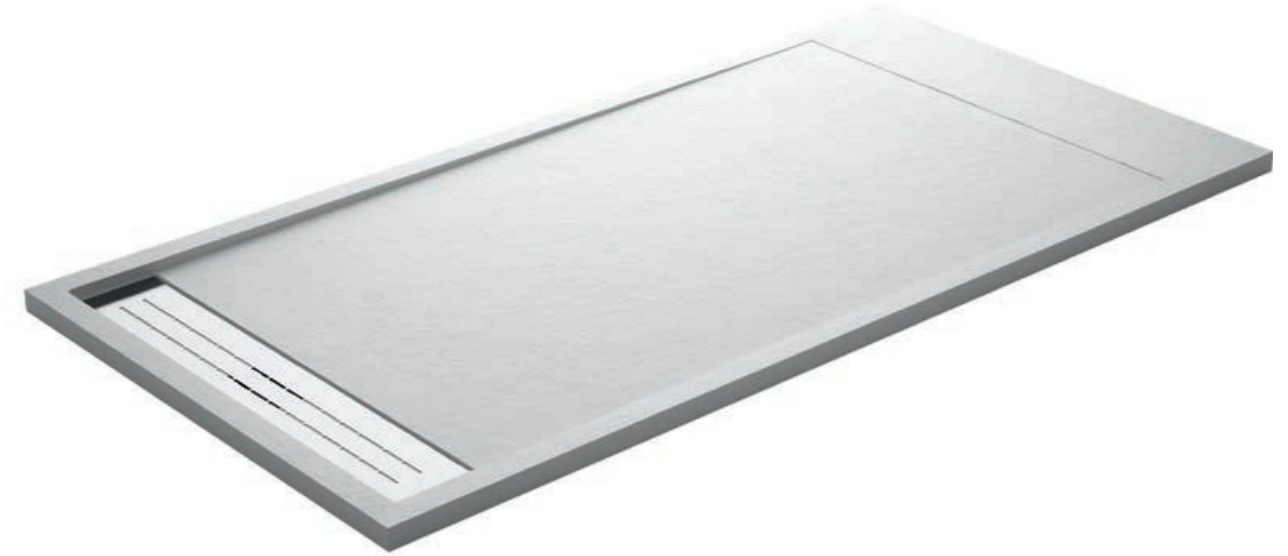

Espacio mamparas