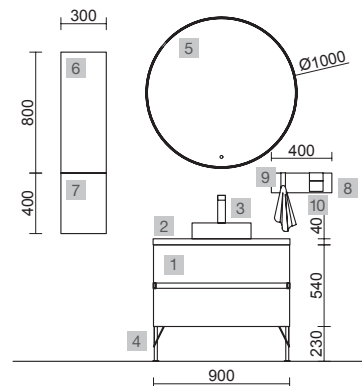

AUXILIARES

COD.	DESCRIPCIÓN	€
6	96942 Módulo ALLIANCE 300 Black velvet izquierdo / derecho 1 puerta apertura push 300 x 800 x 162 mm	198
7	96932 Módulo ALLIANCE 300 Roble África izquierdo / derecho 1 puerta apertura push 300 x 400 x 162 mm	167
8	97684 Frontal madera LLOYD Roble África 400 x 130 x 29 mm	39
9	97665 Percha LLOYD Negro mate para muebles y estructuras Lloyd 30 x 124 x 50 mm	38
10	97670 Cesta LLOYD Negro mate para muebles y estructuras Lloyd 90 x 124 x 100 mm	85

COD.	DESCRIPCIÓN	€
COMPOSICIÓN CON MUEBLE DE 900		
1	96388 Mueble suspendido FUSSION LINE 900 Black velvet 2 cajones con uñero y freno 897 x 540 x 450 mm	337
2	97448 Encimera Roble África para mueble y coqueta, sin mecanizado 900 x 40 x 460 mm	260
3	97648 Lavabo de posar BICA Solid surface Bicolor sin sifón ni desagüe clicker Ø 390 x 105 mm	272
4	84129 Juego 2 patas DEVA Negro 230 mm	51
PRECIO TOTAL DEL CONJUNTO		920