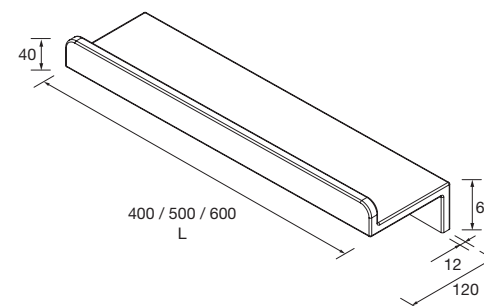

REGLETA FRONTAL PARA ENCIMERA

Regleta frontal de espesor 12 mm, para colocar sobre las encimeras y lavabos, corte a medida de longitud hasta 2400 mm y terminación de esquinas en función si los laterales van a pared.

NOTA: Encimeras especiales en longitud, plazo de servicio 15 días laborales.

	BAJO PEDIDO			€
	Solid surface blanco mate	Pizarra negra	Mármol blanco	
	COD.	COD.	COD.	
<1000	85486	91264	97581	62
1001 - 1400	85487	91265	97582	88
1401 - 1800	85488	91266	97583	113
1801 - 2000	85489	91267	97584	127
2001 - 2400	85490	91268	97585	152

TOALLEROS A MEDIDA SOLID SURFACE (STOCK)

NOTA: Encimeras especiales en longitud, plazo de servicio 15 días laborales.

	Solid surface blanco mate		BAJO PEDIDO	
	COD.	€	COD.	€
400	26126	78	<400	24729
500	26127	107	401 - 600	24730
600	26128	122	601 - 800	24731