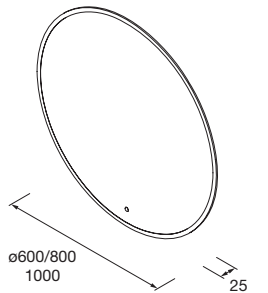

Espejo GLOBE 600 Dorado
circular con luz led y sensor (12 W-5700°K) IP44
Ø 600 mm
97618 342 €

Espejo GLOBE 800 Dorado
circular con luz led y sensor (10 W-5700°K) IP44
Ø 800 mm
97636 367 €

Espejo GLOBE 1000 Dorado
circular con luz led y sensor (20 W-5700°K) IP44
Ø 1000 mm
97639 429 €

Espejo GLOBE 600 Blanco
circular con luz led y sensor (12 W-5700°K) IP44
Ø 600 mm
97604 342 €

Espejo GLOBE 800 Blanco
circular con luz led y sensor (10 W-5700°K) IP44
Ø 800 mm
97634 367 €

Espejo GLOBE 1000 Blanco
circular con luz led y sensor (20 W-5700°K) IP44
Ø 1000 mm
97637 429 €

Espejo GLOBE 600 Negro
circular con luz led y sensor (12 W-5700°K) IP44
Ø 600 mm
97614 342 €

Espejo GLOBE 800 Negro
circular con luz led y sensor (10 W-5700°K) IP44
Ø 800 mm
97635 367 €

Espejo GLOBE 1000 Negro
circular con luz led y sensor (20 W-5700°K) IP44
Ø 1000 mm
97638 429 €