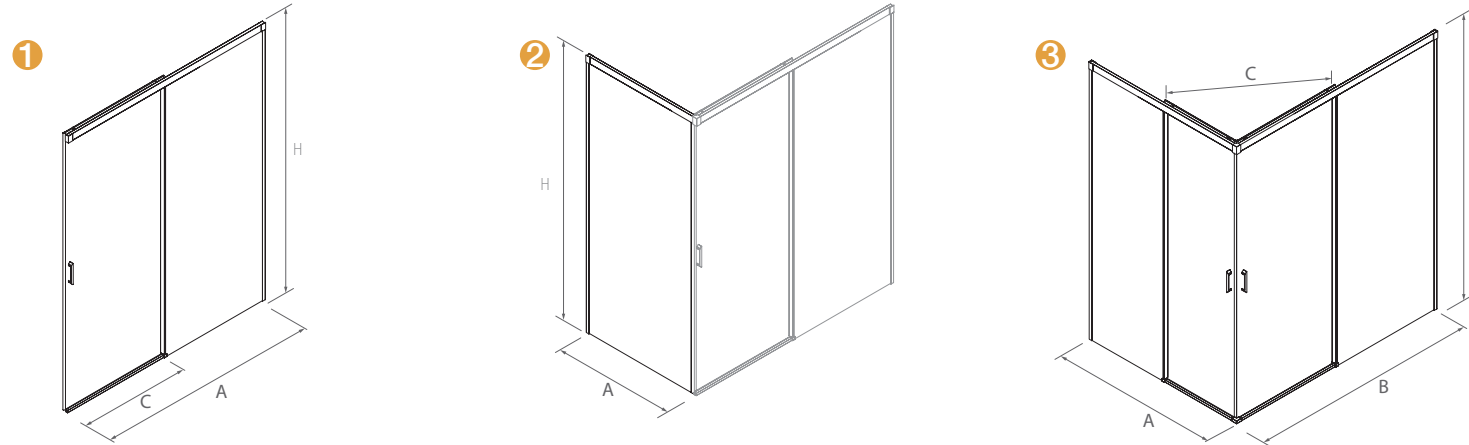

SERIE KAAVI
Frontal negro con lateral

CORREDERA 1 PUERTA / 1 FIJO + LATERAL FIJO

CORREDERA 1 PUERTA / 1 FIJO

- Cristal transparente templado Norma EN-12150 de 6 mm en puerta y fijo
- Compensación, 10 mm.
- Sin perfilera inferior
- Altura desde 1500 mm hasta 2100 mm
- Rodamientos de doble tándem
- Posibilidad de 4 serigrafías digitales
- Facilidad liberación de la hoja corredera. Pinza metálica
- Tratamiento anti-cal incluido.

LATERALES FIJOS

- Cristal transparente templado Norma EN-12150 de 6 mm
- Compensación, 10 mm.
- Sin perfilera inferior
- Altura desde 1500 mm hasta 2100 mm
- Posibilidad de 4 serigrafías digitales
- Tratamiento anti-cal incluido.

CORREDERA 2 PUERTAS / 2 FIJOS

- Cristal transparente templado Norma EN-12150 de 6 mm en puerta y fijo
- Compensación, 10 mm.
- Sin perfilera inferior
- Altura desde 1500 mm hasta 2100 mm
- Rodamientos de doble tándem
- Posibilidad de 4 serigrafías digitales
- Facilidad liberación de la hoja corredera. Pinza metálica
- Tratamiento anti-cal incluido.