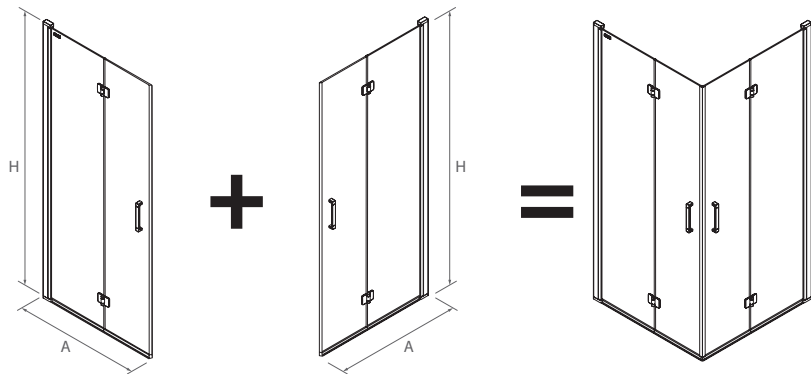

SERIE ODENSE

Angular

2 PUERTAS PLEGABLES

- Vidrio templado de seguridad de 6 mm.
- Acabado de vidrio templado estándar, transparente.
- Acabado de vidrio templado especial, transparente.
- Tratamiento anti-cal incluido.
- Color de la periferia, plata brillo.
- Sistema de apertura, puerta abatible 90°.
- Tipo de cierre, perfil magnético.
- Compensación, 40 mm frontal / 20 mm lateral fijo.
- Reversible.
- Asas incluidas.
- Fabricación estándar.
- Fabricación especial, lateral fijo
- Altura: 2050 mm.

FRONTAL DUCHA

Stock	FRONTAL DUCHA					
	MEDIDAS (A)	ALTURA (H)	ACCESO (C)	ACABADO	Nº EMBALAJES	COD. €
	670 - 690	2050	600	Plata brillo	1	26731 447
	770 - 790	2050	700	Plata brillo	1	26732 471
	870 - 890	2050	800	Plata brillo	1	26733 495
	970 - 990	2050	900	Plata brillo	1	26734 518

Combinaciones posibles para serie Odense Angular de dos frontales