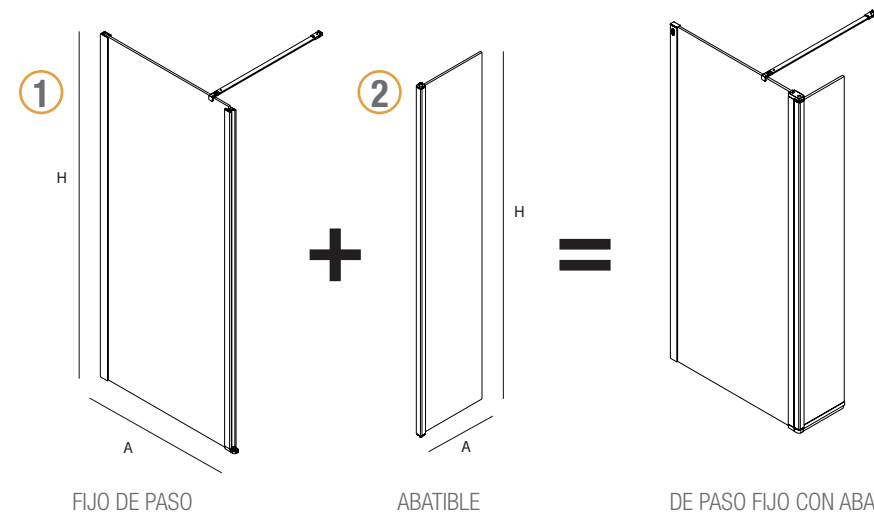

OPCIONALES

Plata brillo		
COD.	DESCRIPCIÓN	€
22437	Soporte a pared	35
22438	Soporte a techo	58
22439	Perfil a suelo para cristal fijo de 8 mm	19
82448	Perfil en Angulo	36

Todo fijo (cristal sin serigrafía, especial o estándar) + abatible, forman el paso angular