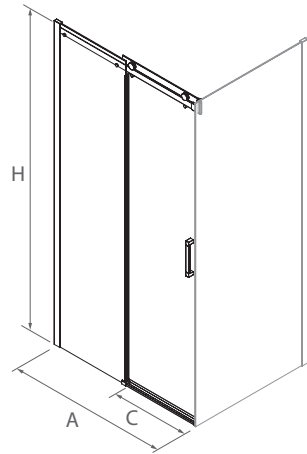

SERIE HELSINKI
Frontal con lateral a medida

CORREDERA 1 PUERTA / 1 FIJO + LATERAL FIJO

- Vidrio templado de seguridad de 6 mm.
- Acabado de vidrio templado estándar, transparente.
- Acabado de vidrio templado especial, transparente a medida, fumé, translucido, serigrafía.
- Vidrio serigrafiado Deco 4 - 5 - 6.
- Color de la periferia, plata brillo.
- Sistema de apertura, puerta corredera.
- Tipo de cierre, goma burbuja.
- Compensación, 40 mm frontal, 20 mm lateral fijo.
- Reversible, excepto cristal con serigrafía.
- Asas incluidas.
- Sistema fácil limpieza.
- Fabricación estándar.
- Fabricación especial.
- Altura: 1500 - 1950 mm.
- Rodamiento regulable.