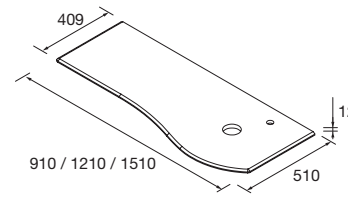

ENCIMERAS MAM IZQUIERDA

Encimera para mueble MAM con opción de mecanizado para lavabo y grifo. Se necesita rellenar hoja de pedido.

BAJO PEDIDO				
	Solid surface blanco mate	Pizarra negra	Mármol blanco	
	COD.	COD.	COD.	€
900	83881	96748	97382	396
1200	83883	96749	97387	439
1500	91127	96750	97388	589

Descarga la hoja de pedido

IZQUIERDA