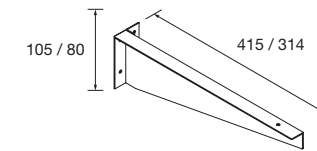

JUEGO DE ESCUADRA DE SOPORTE CON REGULACIÓN

Escuadra de soporte con regulación para encimeras

	COD.	€
340 X 80	26197	75
415 X 105	26196	79