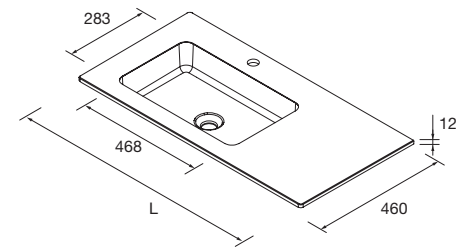

COD.	€
97655	272

LAVABOS SOLID NAILA 12 MM A MEDIDA Y CON MECANIZADO 1 POZA

Lavabos de solid surface de espesor 12 mm. longitud a medida hasta 2400 mm, con mecanizado para 1 poza y taladro para el grifo y terminación de esquina deseada.