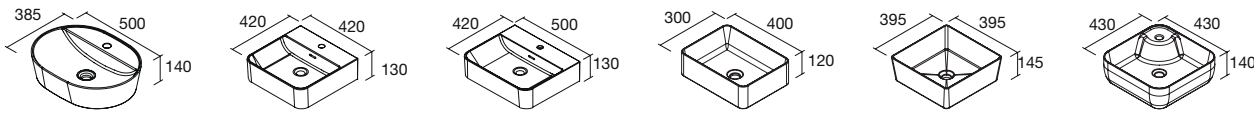

Lavabos semiencastre (Solid Surface)

MAEL		MAEL	
Solid surface Bicolor		Solid surface blanco mate	
COD.	€	COD.	€
97655	272	97654	252

Lavabos de Posar (Porcelana blanca)

ALTIRO		SEDUCTION		KANDY		LOKUM	
Porcelana blanca mate		Porcelana blanca		Porcelana blanca		Porcelana negra mate	
COD.	€	COD.	€	COD.	€	COD.	€
24555	230	21854	202	91489	202	87734	230