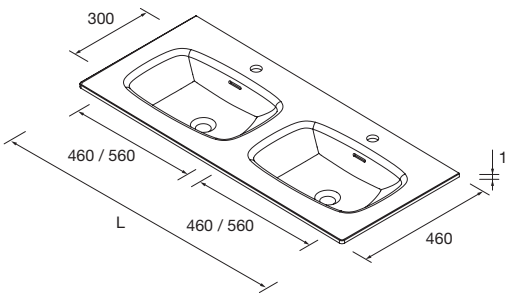

LAVABOS SOLID 12 MM A MEDIDA Y CON MECANIZADO (2 POZAS 460)

Lavabos de solid surface de espesor 12 mm. longitud a medida hasta 2000 mm, con mecanizado para 2 pozas y taladro para el grifo y terminación de esquina deseada.

Descarga la hoja de pedido

BAJO PEDIDO					
1200 - 1500		1501 - 1800		1801 - 2000	
COD.	€	COD.	€	COD.	€
97572	899	97573	979	97574	1229

LAVABOS SOLID 12 MM A MEDIDA Y CON MECANIZADO (2 POZAS 560)

BAJO PEDIDO			
1600 - 1800		1801 - 2000	
COD.	€	COD.	€
97579	979	97580	1249

GUÍA DE ELECCIÓN

Nº DE POZAS

1 POZA

2 POZAS

TALADRO PARA GRIFO

CON GRIFO EN ENCIMERA

CON GRIFO A PARED

TERMINACIÓN EXTREMOS

ESTÁNDAR

ENTRE PAREDES

CON TOALLERO

CURVA

GUÍA DE ELECCIÓN

Nº DE POZAS

1 POZA

2 POZAS

TALADRO PARA GRIFO

CON GRIFO EN ENCIMERA

CON GRIFO A PARED