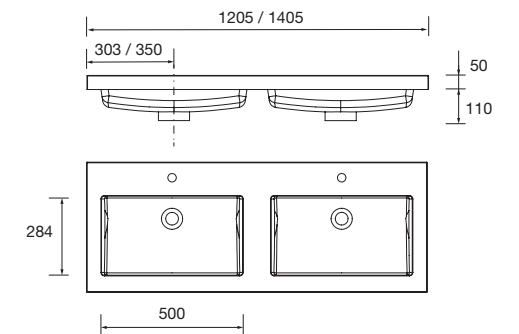

una poza, dos grifos sin sifón ni
desagüe clicker
1205 x 50 x 460 mm

26938 364 €

Lavabo TOSCANA 1205 doble Carga mineral blanca