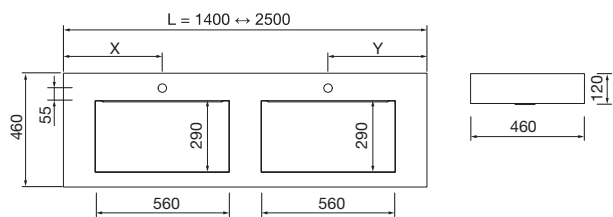

ENCIMERAS COMPAKT DE 2 POZAS INTEGRADAS (560) PROFUNDIDAD 460 MM