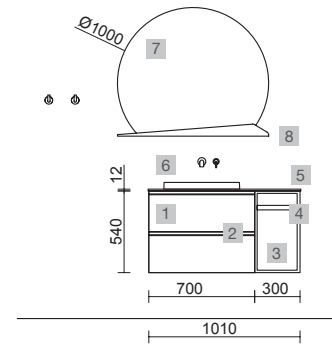

COD.	DESCRIPCIÓN	€
COMPOSICIÓN 1000/D WHITE COTTON		
1	96401 Mueble suspendido SPIRIT 700 White cotton 2 cajones metálicos con freno 697 x 540 x 450 mm	494
2	90989 Tirador SPIRIT 700 Blanco soft x 2	36
3	96986 Coqueta suspendida ALLIANCE 300 toallero extraíble White cotton con cajones interiores 300 x 540 x 450 mm	237
4	96995 Tirador TOALLERO 300 Blanco mate	28
5	24466 Encimera Solid surface blanco mate de 1001 hasta 1400 para mueble y coqueta, con o sin mecanizado 1001 - 1400 x 12 x 460 mm	479
6	97655 Lavabo semiencastre MAEL Solid surface Bicolor sin sifón ni desagüe clicker 502 x 44 x 310 mm	272
PRECIO TOTAL DEL CONJUNTO		1546