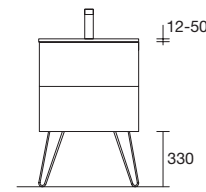

PATAS PARA LAVABOS INTEGRALES
ALTURA 330 mm