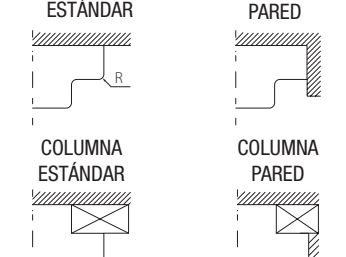

TERMINACIÓN EXTREMOS