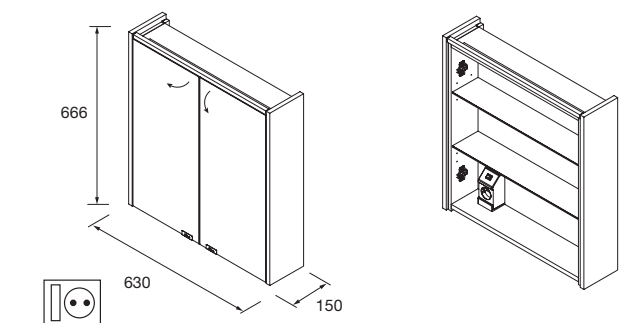

ARMARIO ALLIANCE MEDIDA 630

	cod.	€
BLANCO BRILLO	83167	612
WHITE COTTON	96899	612
BLACK VELVET	96900	612
NATURAL	83172	612
ROBLE ÁFRICA	91100	612
PINO BAHÍA	83177	612
ALSACIA	83174	612

new product