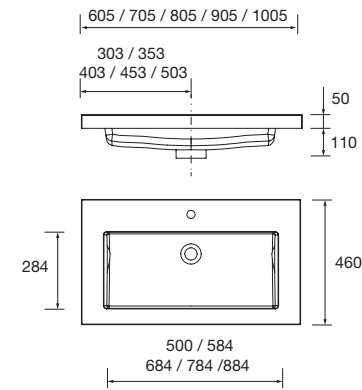

Lavabo TOSCANA 605 Carga mineral blanca