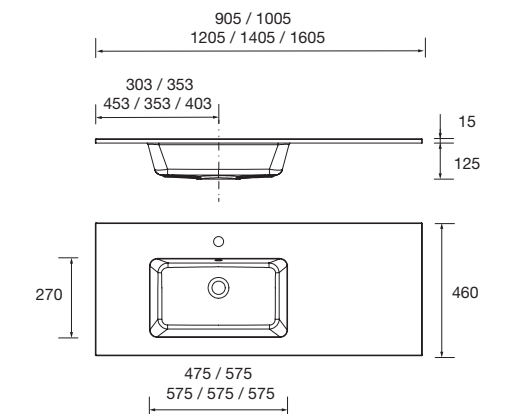

Lavabo VILNA 905 coqueta a la derecha
Mineralsolid mate

sin sifón ni desagüe clicker, para
mueble de 600
905 x 460 x 15 mm

97042 399 €

Lavabo VILNA 1005 coqueta a la
derecha Mineralsolid mate
sin sifón ni desagüe clicker, para
mueble de 700
1005 x 460 x 15 mm