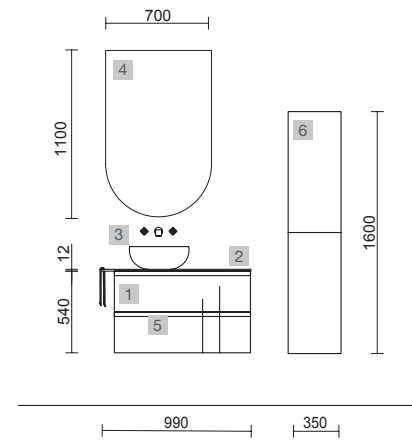

MAM 900/D WHITE COTTON

COD.	DESCRIPCIÓN	€
COMPOSICIÓN CON MUEBLE DE 900		
1	83860 Mueble suspendido MAM 900 White cotton derecho, 2 cajones metálicos con freno 897 x 540 x 505 mm	1046
2	97389 Encimera MAM 990 derecha con toallero Mármol blanco para lavabo de posar con toallero 990 x 12 x 510 mm	410
3	24555 Lavabo de posar ALTIRO Porcelana blanca mate sin sifón ni desagüe Ø 390 x 140 mm	230
PRECIO TOTAL DEL CONJUNTO		1686
OPCIONALES		
COD.	DESCRIPCIÓN	€
4	97644 Espejo EMILE 700 horizontal vertical con luz led (20 W- 5700°K) IP44 700 x 1100 mm	407
5	16994 Sifón válvula abierta con desagüe Latón cromado	69
AUXILIARES		
COD.	DESCRIPCIÓN	€
6	81729 Pilar suspendido ALLIANCE White cotton izquierdo / derecho 2 puertas apertura push 350 x 1600 x 349 mm	415