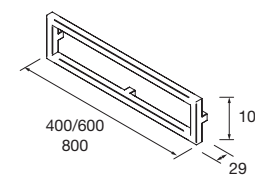

FRONTAL METÁLICO LLOYD

Frontal metálico combinable con accesorios LLOYd.
Estructura de tubo cuadrado de 16 mm.

	Blanco mate	Negro mate	
	COD.	COD.	€
400	97671	97674	129
600	97672	97675	139
800	97673	97677	149