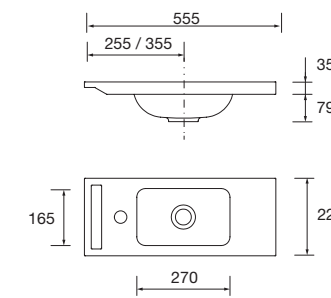

Lavabo de posar VERILA Porcelana blanca
sin sifón ni desagüe
400 x 120 x 300 mm
91487 179 €

Lavabo MARTHA 555 Solid surface blanco mate
sin sifón ni desagüe clicker
555 x 35 x 225 mm
24785 211 €

Lavabo de posar BOL Solid surface blanco mate
sin sifón ni desagüe clicker
Ø 390 x 140 mm
26536 252 €