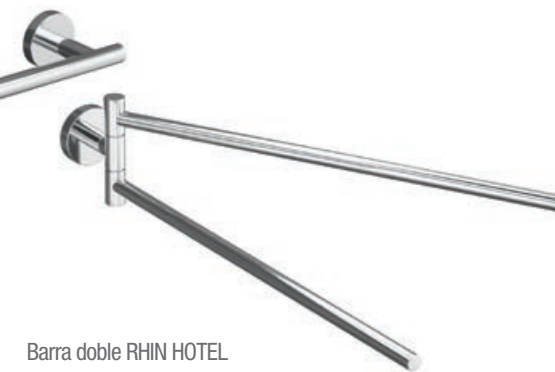

Percha RHIN HOTEL
47 x 47 x 50 mm
14695 38 €

Barra doble RHIN HOTEL
47 x 85 x 395 mm
15250 74 €

Portarrollos sin tapa ALPHA
144 x 67 x 57 mm
23519 35 €