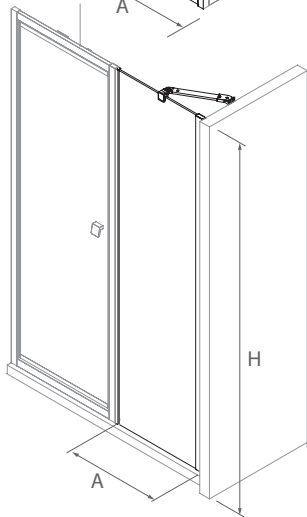

SERIE HABITAT
Frontal negro mate con lateral fijo

PUERTA ABATIBLE PIVOTANTE CON LATERAL FIJO

- Vidrio templado de seguridad de 6 mm.
- Acabado de vidrio templado estándar, transparente.
- Acabado de vidrio templado especial, transparente.
- Tratamiento anti-cal incluido.
- Color de la periferia, negro mate.
- Sistema de apertura, puerta abatible 90°.
- Tipo de cierre, perfil magnético.
- Compensación, 40 mm frontal / 20 mm lateral fijo.
- Reversible.
- Asas incluidas.
- Fabricación estándar.
- Fabricación especial, lateral fijo
- Altura: 1950 mm.