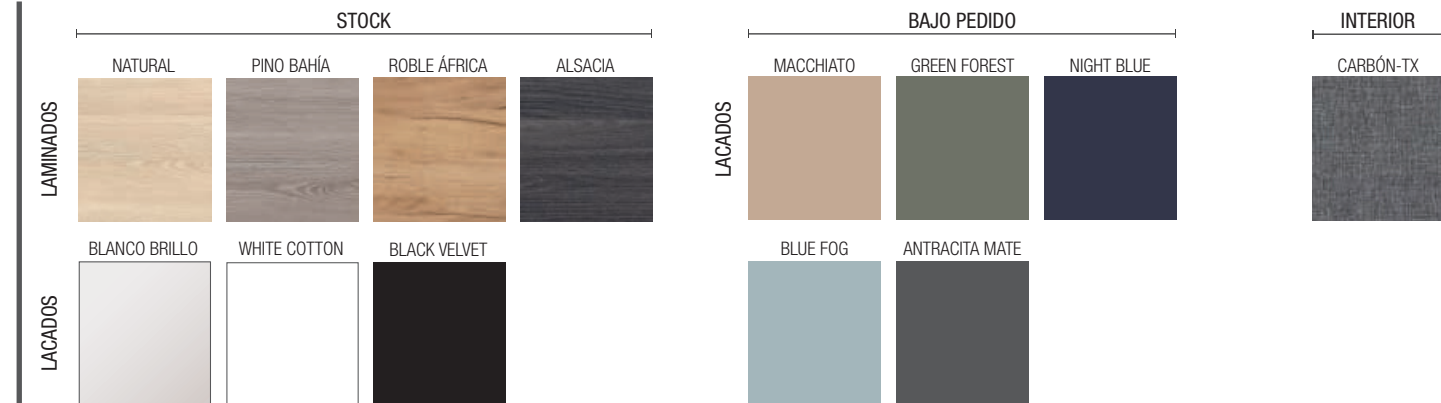

TECNOLÓGICO

La tecnología de recubrimiento 3D es la que permite a la familia Monterrey tener los diferentes acabados de nuestra selección de maderas que conjunto con los lacados alto brillo distinguen a esta serie elegante y singular.

MUEBLE 2 CAJONES

COQUETA 1 CAJÓN

COQUETA 1 PUERTA

CARACTERÍSTICAS

ACABADOS

COMPLEMENTA

MONTERREY 1200 ALSACIA

COD.	DESCRIPCIÓN	€
COMPOSICIÓN DE MUEBLE DE 1200		
1	23442 Coqueta suspendida MONTERREY 1200 Alsacia 1 cajón metálico con freno 1197 x 270 x 450 mm	580
2	26938 Lavabo TOSCANA 1200 Carga mineral blanca una poza, dos grifos sin sifón ni desagüe clicker 1205 x 50 x 460 mm	364
3	90972 Cajón completo METÁLICO Carbón-TX cajón superior para mueble de 1200 mm con salva sifón de fondo 45 1141 x 140 x 350 mm	105
PRECIO TOTAL DEL CONJUNTO		1049

OPCIONALES		
COD.	DESCRIPCIÓN	€
4	83964 Espejo MOON 1000 circular con luz led (4,8 W- 4000°K.) IP44 Ø 1000 mm	352
5	23033 Sifón SMART Cromo con válvula clicker	98

AUXILIARES		
COD.	DESCRIPCIÓN	€
6	83447 Módulo tocador ALLIANCE Alsacia con puerta, cajón y espejo abatible 352 x 1000 x 360 mm	415