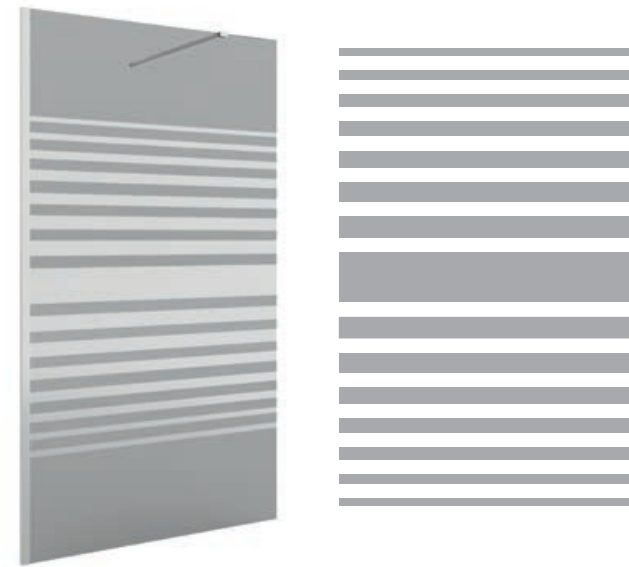

MAMPARA DE PASO ESPECIAL FUME SERIGRAFIA DECO 6

Fumé DECO 6					
MEDIDAS (A)	ALTURA (H)	ACABADO	Nº EMBALAJES	COD.	€
< 400	1500 - 1950	Plata brillo	1	25725	525
400 - 600	1500 - 1950	Plata brillo	1	25726	577
600 - 800	1500 - 1950	Plata brillo	1	25727	744
800 - 1000	1500 - 1950	Plata brillo	1	25728	884
1000 - 1200	1500 - 1950	Plata brillo	1	25729	972
1200 - 1400	1500 - 1950	Plata brillo	1	25730	1096

* Consulte plazo de entrega a su distribuidor habitual.