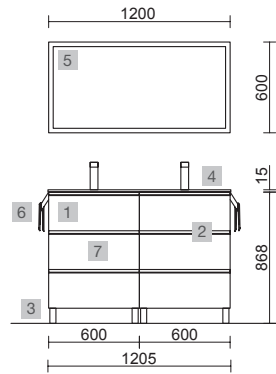

SPiRiT 1200 NATURAL

COD.	DESCRIPCIÓN	€
COMPOSICIÓN DOBLE 1200 NATURAL		
1	90998 Mueble SPIRiT 600 Natural x 2 3 cajones metálicos con freno 598 x 768 x 450 mm	1166
2	90986 Tirador SPIRiT 600 Blanco soft x 6	96
3	83817 Juego 4 patas Blanco x 2 100 mm	30
4	91237 Lavabo VILNA 1205 doble Mineralsolid mate sin sifón ni desagüe clicker 1205 x 460 x 15 mm	455
PRECIO TOTAL DEL CONJUNTO		1747

OPCIONALES		
COD.	DESCRIPCIÓN	€
5	92652 Espejo ROMA 1200 horizontal vertical con marco blanco, luz led (10,8W- 5700°K.) IP 44 1200 x 600 mm	423
6	23028 Toallero doble JAZZ Blanco x 2 fondo 45 y 50 385 x 125 x 68 mm	124
7	13663 Sifón con desagüe clicker Latón cromado x 2	138

SPiRiT 1090/I ALSACIA

COD.	DESCRIPCIÓN	€
COMPOSICIÓN DE 1090 ALSACIA		
1	91008 Mueble SPIRiT 700 Alsacia 3 cajones metálicos con freno 697 x 768 x 450 mm	643
2	90990 Tirador SPIRiT 700 Negro soft x 3	54
3	97012 Coqueta ALLIANCE 300 Alsacia izquierdo / derecho 1 puerta apertura push 300 x 868 x 450 mm	237
4	97257 Juego 4 patas Cromo x 2 20 mm	40
5	91255 Encimera Pizarra negra de 1001 hasta 1400 para mueble y coqueta, con o sin mecanizado 1001 - 1400 x 12 x 460 mm	479
6	87734 Lavabo de posar LOKUM Porcelana negra mate sin sifón ni desagüe clicker Ø 375 x 135 mm	230
PRECIO TOTAL DEL CONJUNTO		1683

OPCIONALES		
COD.	DESCRIPCIÓN	€
7	91118 Espejo ROMA 1000 horizontal vertical con marco negro, luz led (10,8W- 5700°K.) IP 44 1000 x 600 mm	381
8	16994 Sifón válvula abierta con desagüe Latón cromado	69
AUXILIARES		
COD.	DESCRIPCIÓN	€
9	97704 Frontal madera LLOYD Alsacia 400 x 130 x 29 mm	39
10	97670 Cesta LLOYD Negro mate para muebles y estructuras Lloyd 90 x 124 x 100 mm	85
11	97666 Repisa LLOYD Negro mate para muebles y estructuras Lloyd 220 x 32 x 112 mm	75