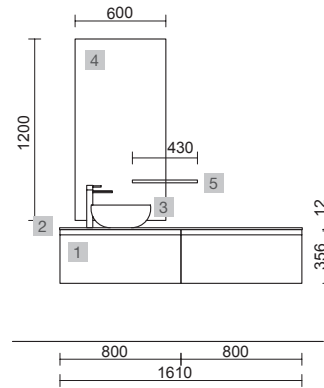

COD.	DESCRIPCIÓN	€
COMPOSICIÓN 1600		
1	91360 Mueble suspendido MOMENT 800 Real x 2 1 cajón con uñero y freno 797 x 356 x 452 mm	1676
2	24467 Encimera Solid surface blanco mate de 1401 hasta 1800 para mueble y coqueta, con o sin mecanizado 1401 - 1800 x 12 x 460 mm	589
3	26536 Lavabo de posar BOL Solid surface blanco mate sin sifón ni desagüe clicker Ø 390 x 140 mm	252
PRECIO TOTAL DEL CONJUNTO		2517