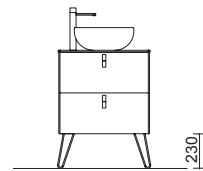

PATAS PARA LAVABOS DE POSAR / VENETO ALTURA 230 MM

PATAS PARA LAVABOS INTEGRALES ALTURA 330 MM

JUEGO 2 PATAS UNIQ 230 / 330
 Juego de 2 patas opcionales metálicas para mueble en 3 acabados disponibles, altura 230/330mm.