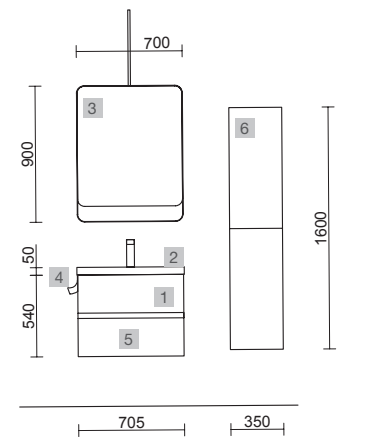

MUEBLE 2 CAJONES

MUEBLE 3 CAJONES

CARACTERÍSTICAS

ACABADOS

COMPLEMENTA

FUSSION LINE 700 ROBLE ÁFRICA

COD.	DESCRIPCIÓN	€	OPCIONALES	€	
COMPOSICIÓN CON MUEBLE DE 700					
1	91056 Mueble suspendido FUSSION LINE 700 Roble África 2 cajones con uñero y freno 697 x 540 x 450 mm	300	3	83915 Espejo BLACK STREAM 700 vertical con marco metálico, giratorio 700 x 900 mm	516
2	20749 Lavabo TOSCANA 705 Carga mineral blanca sin sifón ni desagüe clicker 705 x 50 x 460 mm	241	4	27042 Toallero sencillo JAZZ Negro fondo 35, 40, 45 y 50 235 x 125 x 68 mm	43
PRECIO TOTAL DEL CONJUNTO		541	5	26985 Sifón VINCI Negro mate con válvula clicker	113
AUXILIARES					
6	91073 Pilar suspendido ALLIANCE Roble África izquierdo / derecho 2 puertas apertura push 350 x 1600 x 349 mm	415			