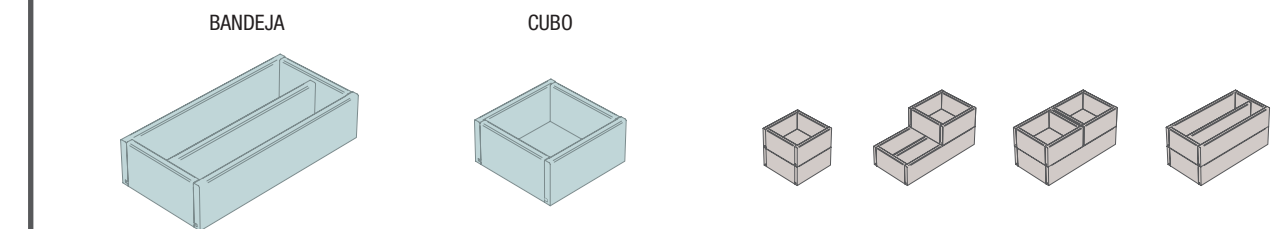

CARACTERÍSTICAS

ACABADOS

COMPLEMENTA

ORGANIZADOR CAJÓN

COMBINA

MOMENT 1000 REAL

COD.	DESCRIPCIÓN	€
COMPOSICIÓN DE MUEBLE DE 1000		
1	91375 Mueble suspendido MOMENT 1000 Real 2 cajones con uñero y freno 997 x 540 x 452 mm	1398
2	20752 Lavabo TOSCANA 1005 Carga mineral blanca sin sifón ni desagüe clicker 1005 x 50 x 460 mm	285
PRECIO TOTAL DEL CONJUNTO		1683
OPCIONALES		
COD.	DESCRIPCIÓN	€
3	83964 Espejo MOON 1000 circular con luz led (4,8 W- 4000*K.) IP44 Ø 1000 mm	352
4	91471 Repisa MOMENT 430 izquierda Real 430 x 137 x 89 mm	126
5	13663 Sifón con desagüe clicker Latón cromado	69
AUXILIARES		
COD.	DESCRIPCIÓN	€
6	91447 Pilar suspendido MOMENT 1600 Real izquierdo / derecho 2 puertas con freno 400 x 1600 x 352 mm	1499

MOMENT 1200 PURE

COD.	DESCRIPCIÓN	€
COMPOSICIÓN 1200 PURE		
1	91356 Mueble suspendido MOMENT 600 Pure x 2 1 cajón con uñero y freno 598 x 356 x 452 mm	1462
2	97568 Lavabo a medida Solid surface blanco mate de 901 hasta 1200 mm, con 1 poza 46 cm sin sifón ni desagüe clicker, con o sin mecanizado 901 - 1200 x 12 x 460 mm	599
PRECIO TOTAL DEL CONJUNTO		2061
OPCIONALES		
COD.	DESCRIPCIÓN	€
3	97641 Espejo LOUIS 600 horizontal vertical con luz led (30 W- 5700°K) IP44 600 x 900 mm	355
AUXILIARES		
COD.	DESCRIPCIÓN	€
4	91465 Repisa toallero MOMENT 430 Pure con toallero 430 x 125 x 125 mm	211
5	91452 Módulo MOMENT 250 Pure 1 puerta izquierda / derecha con freno 250 x 800 x 181 mm	529
6	91475 Repisa MOMENT 800 Pure 180 x 800 x 180 mm	243