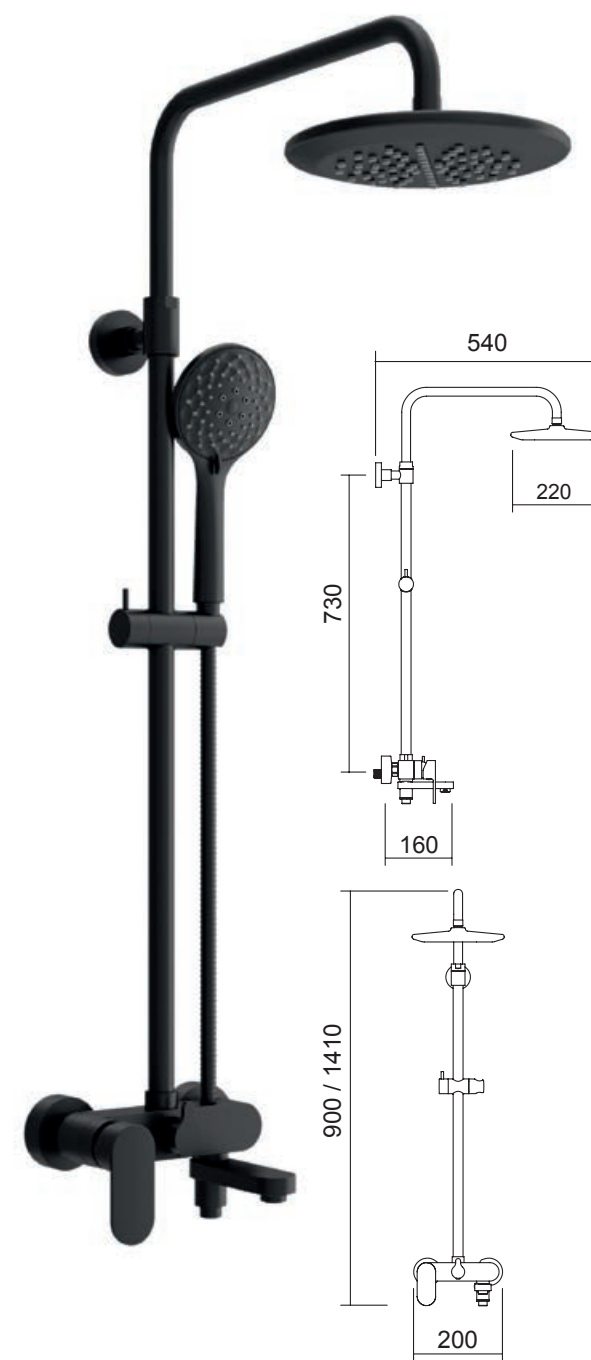

Columna DUPLO Inox cromo
17863 776 €

Columna NOVA Inox cromo
16145 753 €

KIT DE DUCHA
CON GRIFERÍA TERMOSTÁTICA

Kit ducha QUEBEC Cromo/negro
Kit de ducha con termostática
26766 513 €

Kit ducha CALGARY Cromo/blanco
Kit de ducha con termostática
26765 513 €