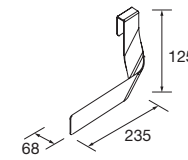

TOALLERO LATERAL PARA MUEBLE (SENCILLO)

Toallero sencillo JAZZ

Blanco	Negro	Anodizado brillo	
COD.	COD.	COD.	€
23027	27042	23024	43

ESTANTE LLOYD

Estante de chapa metálico. Espesor 2 mm.

Blanco mate	Negro mate	
COD.	COD.	€
97659	97666	75