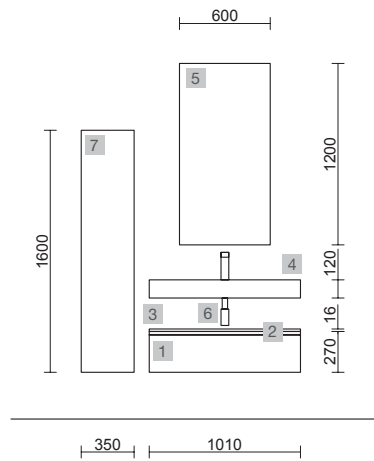

COD.	DESCRIPCIÓN	€
COMPOSICIÓN 1000 ALSACIA		
1	26625 Coqueta suspendida SPIRIT 1000 Alsacia 1 cajón metálico con freno 997 x 270 x 450 mm	353
2	90975 Tirador SPIRIT 1000 Negro soft	27
3	23470 Encimera Alsacia para mueble y coqueta, sin mecanizado 1000 x 16 x 460 mm	120
4	87728 Lavabo VENETO 1010 con apoyo Porcelana blanca una poza sin sifón ni desagüe clicker 1010 x 120 x 460 mm	249
PRECIO TOTAL DEL CONJUNTO		749

OPCIONALES		
COD.	DESCRIPCIÓN	€
5	20742 Espejo REFLEXO 1200 horizontal vertical luz led (17,28 W- 4200°K) IP 44 1200 x 600 mm	367
6	26985 Sifón VINCI Negro mate con válvula clicker	113

AUXILIARES		
COD.	DESCRIPCIÓN	€
7	26867 Pilar suspendido ALLIANCE Alsacia izquierdo / derecho 1 puerta espejo con tirador y soft close 350 x 1600 x 349 mm	453