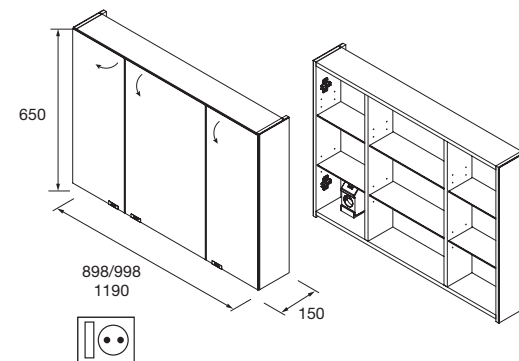

Armario ALLIANCE 600
2 puertas espejo doble con interruptor y enchufe
598 x 650 x 150 mm
23409 479 €

Armario ALLIANCE 700
2 puertas espejo doble con interruptor y enchufe
698 x 650 x 150 mm
24591 483 €

Armario ALLIANCE 800
2 puertas espejo doble con interruptor y enchufe
798 x 650 x 150 mm
23410 503 €

Armario ALLIANCE 900
3 puertas espejo doble con interruptor y enchufe
898 x 650 x 150 mm
24592 584 €

Armario ALLIANCE 1000
3 puertas espejo doble con interruptor y enchufe
998 x 650 x 150 mm
23665 638 €

Armario ALLIANCE 1200
3 puertas espejo doble con interruptor y enchufe
1190 x 650 x 150 mm
24593 714 €

Armario ALLIANCE 600
2 puertas espejo doble con interruptor y enchufe y luz led lateral, IP44 (21,5W)
630 x 650 x 150 mm
83153 612 €

Armario ALLIANCE 700
2 puertas espejo doble con interruptor y enchufe y luz led lateral, IP44 (21,5W)
730 x 650 x 150 mm
83154 674 €