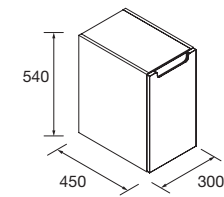

IZQUIERDA

COQUETAS MONTERREY 1 PUERTA I

Coqueta de 1 puerta de apertura izquierda y cierre con freno. Balda de madera regulable en altura. Interiores Carbón-TX

	Blanco brillo	White cotton	Black velvet	Natural	Roble África	Pino bahía	Alsacia	€
	COD.	COD.	COD.	COD.	COD.	COD.	COD.	
300	96581	96586	96587	96582	96583	96584	96585	250

BAJO PEDIDO

	Macchiato	Blue fog	Night blue	Antracita mate	Green forest	€
	COD.	COD.	COD.	COD.	COD.	
300	96588	96589	96590	96591	96592	270