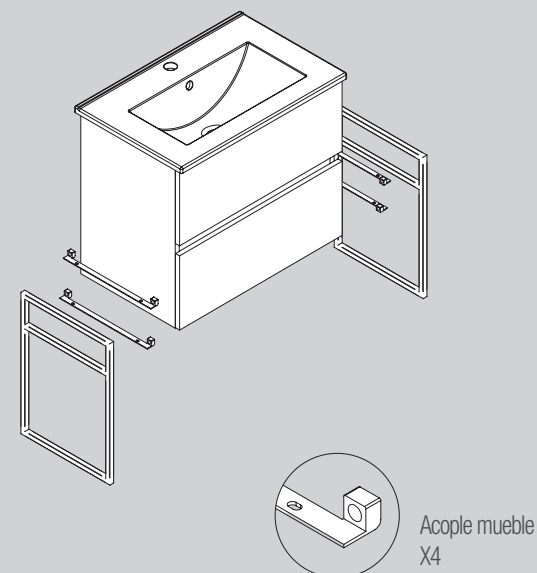

LLOYD MUEBLE DOS CAJONES DE FONDO REDUCIDO

ESTRUCTURA LLOYD ALTA

Estructura metálica tubo cuadrado de 16 mm. combinable con mueble y Compact.
Acoples no incluidos, son necesarios 2 acoples para su instalación

	Blanco mate	Negro mate	
	COD.	COD.	€
345	97717	97720	195

ESTRUCTURA LLOYD BAJA

Estructura metálica tubo cuadrado de 16 mm. combinable con mueble y Compact.
Acoples no incluidos, son necesarios 2 acoples para su instalación

	Blanco mate	Negro mate	
	COD.	COD.	€
345	97718	97721	165

ACOPLE LLOYD MUEBLE

Se vende por unidad.
Atención: Los acoples no se venden en Set. Se deberán pedir la cantidad de acoples correspondiente dependiendo de la composición

	Blanco mate	Negro mate	
	COD.	COD.	€
310	97708	97710	45

ACOPLE LLOYD COMPAKT

Se vende por unidad.
Atención: Los acoples no se venden en Set. Se deberán pedir la cantidad de acoples correspondiente dependiendo de la composición

	Blanco mate	Negro mate	
	COD.	COD.	€
310	97709	97711	55

FRONTAL METÁLICO LLOYD

Frontal metálico combinable con accesorios LLOYd.
Estructura de tubo cuadrado de 16 mm.

	Blanco mate	Negro mate	
	COD.	COD.	€
400	97671	97674	129
600	97672	97675	139
800	97673	97677	149

FRONTAL LLOYD

Frontal de madera combinable con accesorios LLOYd.
Espesor de 16 mm.

	Natural	Roble África	Pino bahía	Alsacia	
	COD.	COD.	COD.	COD.	€
400	97680	97684	97700	97704	39
600	97681	97689	97702	97705	49
800	97682	97690	97703	97706	59