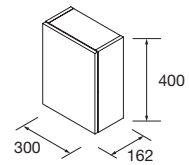

Descarga la hoja de pedido

IZQUIERDA

mam

TOALLERO LATERAL PARA MUEBLE (SENCILLO)

Toallero sencillo JAZZ

Blanco	Negro	Anodizado brillo	€
COD.	COD.	COD.	
23027	27042	23024	43

MÓDULO ALLIANCE 400 1 PUERTA

Módulo reversible de 1 puerta con apertura de sistema push e interiores carbón-TX. Bisagra de apertura 110°. Con 1 balda de cristal regulable.