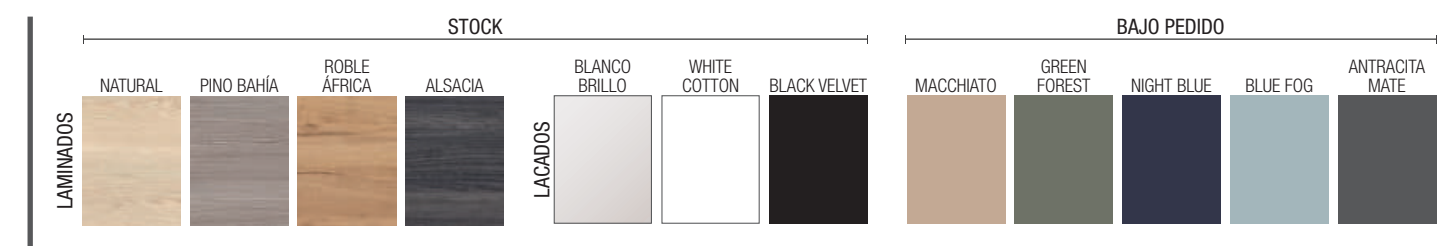

MÓDULOS

MODULO 1 HUECO

CARACTERÍSTICAS

FUNCIONALES

ACABADOS

MODULO 400 1 PUERTA

MODULO 800 1 PUERTA

CARACTERÍSTICAS

ACABADOS