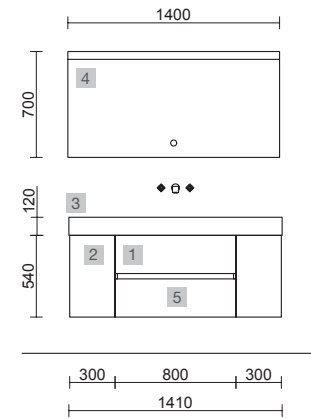

COD.	DESCRIPCIÓN	€
COMPOSICIÓN 1400/C PINO BAHÍA		
1	26555 Mueble suspendido FUSSION LINE 800 Pino bahía 2 cajones con uñero y freno 797 x 540 x 450 mm	308
2	97018 Coqueta suspendida ALLIANCE 300 Pino bahía x 2 izquierdo / derecho 1 puerta apertura push 300 x 540 x 450 mm	438
3	97825 Lavabo a medida NAILA 1201/1500 Solid surface blanco mate con faldón, de 1201 hasta 1500 con 1 poza, con o sin mecanizado 1201 - 1500 x 120 x 460 mm	999
PRECIO TOTAL DEL CONJUNTO		1745

OPCIONALES		
COD.	DESCRIPCIÓN	€
4	97601 Espejo ORLEANS 1400 horizontal con luz led y sensor (30+36 W-5700°K) IP44 1400 x 700 mm	499
5	26985 Sifón VINCI Negro mate con válvula clicker	113