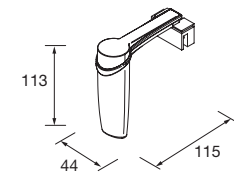

Aplique PANDORA 308
cromo brillo luz led (8 W - 4000°K) IP
44 sujeción multienganche
308 x 96 x 32 mm
26784 72 €
Aplique PANDORA 458
cromo brillo luz led (10 W - 4000°K) IP
44 sujeción multienganche
458 x 96 x 32 mm
26785 96 €