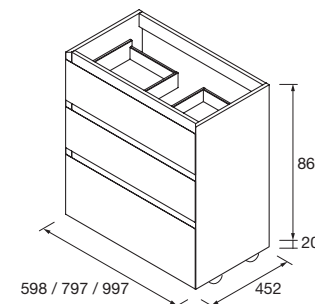

Pure COD.	Real COD.	Intense COD.	€
600	91368	91369	91370	1006
800	91371	91372	91373	1075
1000	91374	91375	91376	1398

MUEBLE MOMENT 3 CAJONES

Mueble a suelo de 3 cajones de madera de extracción total con cierre amortiguado, capacidad de 40 kg. Patas de ABS regulables (20 mm), incluidas.