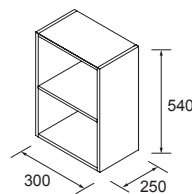

COQUETA SUSPENDIDA ALLIANCE 2 HUECOS DOBLE FONDO

Coqueta suspendida de 2 huecos de fondo 250 mm, acabado interior Carb3n-TX. Para combinar con encimeras y lavabos de doble fondo a medida. Combinable con series: Fusi3n Line / Monterrey / Spirit

Carb3n-TX		
	COD.	€
300	97005	110