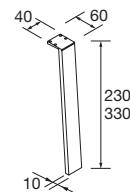

Blanco	Negro mate	Cromo brillo	€
COD.	COD.	COD.	
83817	83425	83819	15

JUEGO 2 PATAS UNIQ 230 / 330

Juego de 2 patas opcionales metálicas para mueble en 3 acabados disponibles, altura 230/330mm.

	Blanco	Negro	Cromo	€
	COD.	COD.	COD.	
230	24716	24717	24718	24
330	24713	24714	24715	31