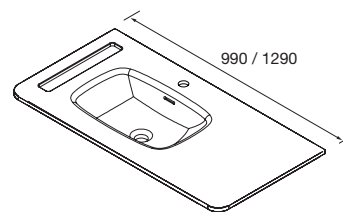

COQUETA A LA DERECHA / TOALLERO A LA IZQUIERDA