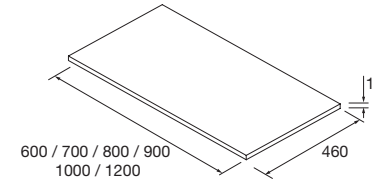

Lavabos Toscana (carga mineral)

605/C	705/C	805/C	905/C	1005/C	1205/C
COD.	€	COD.	€	COD.	€
20748	230	20749	241	20750	253
20751	264	20752	285	23396	347

1205/C, 2 grifos	1205/2 Uds	1400/2 Uds	
COD.	€	COD.	€
26938	364	20753	395
		27144	440

Lavabos de Posar (porcelana blanca)

ALTIRO	SEDUCTION	KANDY	LOKUM	VARMEGA	
Porcelana blanca mate	Porcelana blanca	Porcelana blanca	Porcelana negra mate	Porcelana blanca	
COD.	€	COD.	€	COD.	€
24555	230	21854	202	91489	202
87734	230	24553	180		

TENTO 400	TENTO 500	VERILA	NESLA	ELLEN	
Porcelana blanca	Porcelana blanca	Porcelana blanca	Porcelana blanca	Porcelana blanca	
COD.	€	COD.	€	COD.	€
24551	165	24552	182	91487	179
91490	179	91488	190		

Lavabos de Posar (Solid Surface)

BOL	BULKAN	BICA	BICA	TALEA	TALEA
Solid surface blanco mate	Solid surface negro	Solid surface blanco mate	Solid surface Bicolor	Solid surface blanco mate	Solid surface Bicolor
COD.	€	COD.	€	COD.	€
26536	252	91491	232	97647	252
97648	272	97649	252	97652	272

Lavabos semiencastre (Solid Surface)

MAEL	MAEL
Solid surface blanco mate	Solid surface Bicolor
COD.	€
97654	252
97655	272

NOTA: Encuentra encimeras a medida con mecanizado para lavabo de posar o semiencastre en pag 170

ENCIMERAS DE LAVABO ESPESOR 16 MM

Encimeras de espesor 16 mm, en medidas de 600 a 1200 sin mecanizado. Acabados melamínicos y laminados de alta presión (HPL)

	Blanco brillo	White cotton	Black velvet	Natural	Roble África	Pino bahía	Alsacia	
	COD.	COD.	COD.	COD.	COD.	COD.	COD.	€
600	22960	96819	96820	22963	91086	22962	23466	79
700	96827	96839	96840	96841	96842	96843	96844	89
800	22964	96848	96861	22967	91087	22966	23468	111
900	97401	97402	97403	97405	97406	97407	97408	115
1000	22968	96864	96880	22971	91088	22970	23470	120
1200	22972	96890	96898	22975	91089	22974	23472	148

ENCIMERAS DE LAVABO ESPESORES 40 MM

Encimeras de espesores de 40 mm, en medidas de 600 a 1200 sin mecanizado. Acabados melamínicos y laminados de alta presión (HPL)