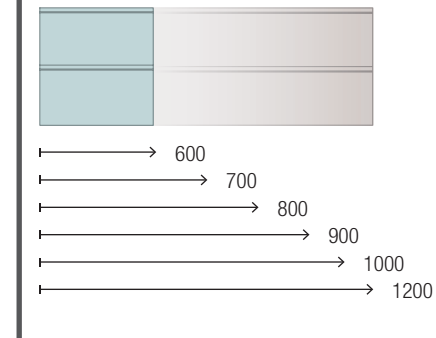

MUEBLE 3 CAJONES

COQUETA 1 CAJÓN

CARACTERÍSTICAS

ACABADOS

COMPLEMENTA

Tirador no incluido en el mueble.

SPIRIT 1600 ROBLE ÁFRICA

COD.	DESCRIPCIÓN	€	OPCIONALES	€
COMPOSICIÓN 1600 ROBLE ÁFRICA				
1	97826	1229	7	25640
Lavabo a medida NAILA 1501/1800 Solid surface blanco mate con faldón, de 1501 hasta 1800 con 1 poza, con o sin mecanizado 1501 - 1800 x 120 x 460 mm			Espejo VINCI 1000 horizontal vertical con marco aluminio negro mate 600 x 1000 mm	
2	90952	654	8	26985
Coqueta suspendida SPIRIT 800 Roble África x 2 1 cajón metálico con freno 797 x 270 x 450 mm			Sifón VINCI Negro mate con válvula clicker	
3	90993	38	AUXILIARES	
Tirador SPIRIT 800 Negro soft x 2			9	97677
4	91097	414	COD. DESCRIPCIÓN	
Encimera a medida Roble África de 1401 hasta 1800 para mueble y coqueta, con o sin mecanizado 1401 - 1800 x 16 x 460 mm			10	97666
5	97721	330	Repisa LLOYD Negro mate para muebles y estructuras Lloyd 220 x 32 x 112 mm	
6	97710	180	11	97670
Estructura metálica LLOYD BAJA Negro mate x 2 para mueble y encimera Kompakt 345 x 16 x 475 mm			Cesta LLOYD Negro mate para muebles y estructuras Lloyd 90 x 124 x 100 mm	
Acople LLOYD Negro mate x 4 para mueble 311 x 15 x 30 mm			12	97668
PRECIO TOTAL DEL CONJUNTO		2845	Porta secador/plancha LLOYD Negro mate para muebles y estructuras Lloyd 140 x 32 x 106 mm	