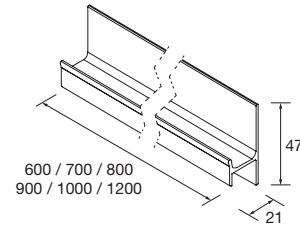

TIRADOR SPIRIT

Perfil de aluminio en 3 acabados disponibles.

Se vende por unidad.

Atención: Los tiradores no se venden en Set. Se deberán pedir la cantidad de tiradores correspondiente al cod. de cajones / puertas

	Blanco soft	Negro soft	Anodizado brillo	€
	COD.	COD.	COD.	
600	90986	90987	90985	16
700	90989	90990	90988	18
800	90992	90993	90991	19
900	90995	90996	90994	23
1000	90974	90975	90973	27
1200	90976	90977	90978	37