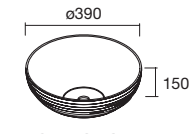

SEDUCTION
Porcelana blanca

COD.	€
21854	202