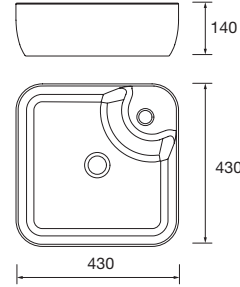

Lavabo de posar KANDY Porcelana blanca
sin sifón ni desagüe
Ø 360 x 120 mm
91489 202 €

Lavabo de posar VARMEGA Porcelana blanca
sin sifón ni desagüe
500 x 385 x 140 mm
24553 180 €

Lavabo de posar ELLEN Porcelana blanca
sin sifón ni desagüe
430 x 140 x 430 mm
91488 190 €