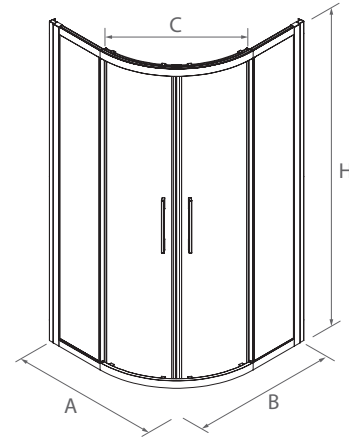

SERIE CLEAR
Semicircular de ducha

MAMPARA SEMICIRCULAR DUCHA DE DOS PUERTAS Y DOS FIJOS

- Vidrio templado de seguridad de 6 mm.
- Acabado de vidrio templado estándar, transparente.
- Color de la periferia, plata brillo.
- Sistema de apertura, puerta corredera.
- Tipo de cierre, goma magnética.
- Compensación, 25 mm cada lado.
- Reversible.
- Asas incluidas.
- Fabricación estándar.
- Altura: 1950 mm.
- Rodamiento regulable.

SEMICIRCULAR DUCHA