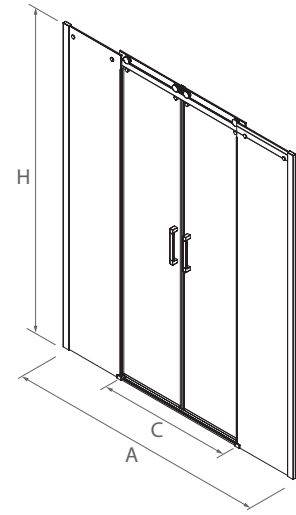

SERIE HELSINKI
Frontal entre paredes

CORREDERA 2 PUERTAS / 2 FIJOS

- Vidrio templado de seguridad de 8 mm.
- Acabado de vidrio templado estándar, transparente.
- Acabado de vidrio templado especial, transparente a medida, fumé, translucido, serigrafía.
- Vidrio serigrafiado Deco 4 - 5 - 6.
- Color de la perifería, plata brillo.
- Sistema de apertura, puerta corredera.
- Tipo de cierre, goma magnética.
- Compensación, 20 mm cada lado.
- Asas incluidas.
- Sistema de fácil limpieza
- Fabricación estándar.
- Fabricación especial.
- Altura: 1500 - 1950 mm.
- Rodamiento regulable.