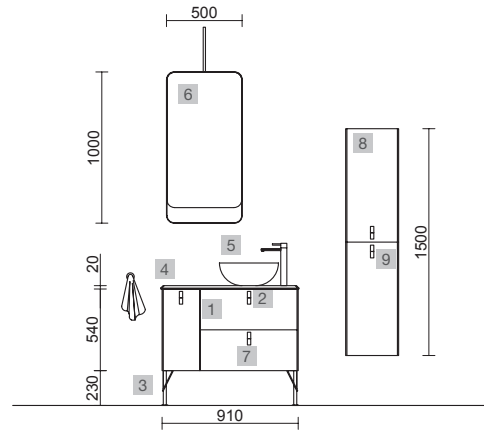

COD.	DESCRIPCIÓN	€
COMPOSICIÓN CON MUEBLE DE 900		
1	83125 Mueble suspendido UNIIQ 900 Blue fog izquierdo 1 puerta y 2 cajones con freno 897 x 540 x 450 mm	547
2	24724 Tirador UNIIQ Negro Juego de 3 unidades para Mueble	21
3	84129 Juego 2 patas DEVA Negro 230 mm	51
4	85169 Encimera UNIIQ 900 izquierda Negro marquina para lavabo de posar 910 x 20 x 460 mm	393
5	87734 Lavabo de posar LOKUM Porcelana negra mate sin sifón ni desagüe clicker Ø 375 x 135 mm	230
PRECIO TOTAL DEL CONJUNTO		1242