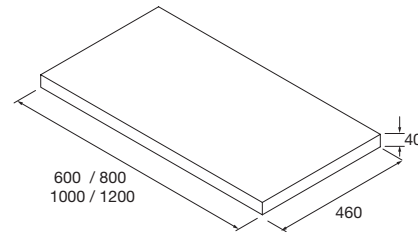

Renoir

Lavabos semiencastre
(Solid Surface)

MAEL		MAEL	
Solid surface Bicolor		Solid surface blanco mate	
COD.	€	COD.	€
97655	272	97654	252

ENCIMERAS DE LAVABO ESPESORES 40 MM

Encimeras de espesores de 40 mm en medidas de 600 a 1200 mm sin mecanizado. Acabados melaminicos y laminados de alta presión (HPL)
NOTA: más opciones de encimeras a medida y con mecanizado en capítulo 2