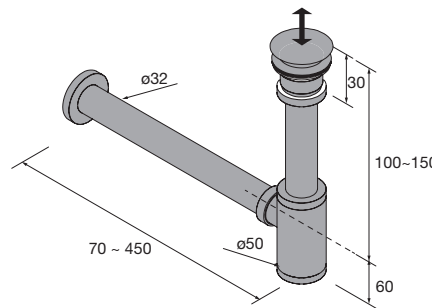

Sifón VINCI Negro mate con válvula clicker
26985 113 €