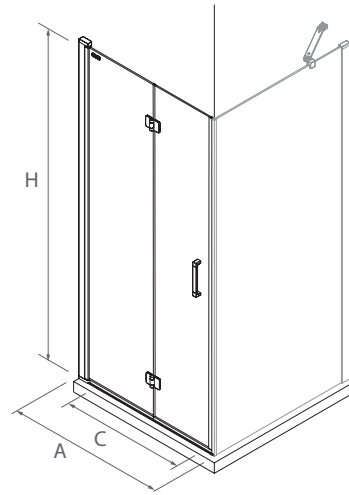

- Vidrio templado de seguridad de 6 mm.
- Acabado de vidrio templado estándar, transparente.
- Acabado de vidrio templado especial, transparente.
- Tratamiento anti-cal incluido.
- Color de la periferia, plata brillo.
- Sistema de apertura, puerta abatible 90°.
- Tipo de cierre, perfil magnético.
- Compensación, 40 mm frontal / 20 mm lateral fijo.
- Reversible.
- Asas incluidas.
- Fabricación estándar.
- Fabricación especial, lateral fijo
- Altura: 2050 mm.

FRONTAL DUCHA

Stock	FRONTAL DUCHA					
	MEDIDAS (A)	ALTURA (H)	ACCESO (C)	ACABADO	Nº EMBALAJES	Transparente COD. €
	670 - 690	2050	600	Plata brillo	1	26731 447
	770 - 790	2050	700	Plata brillo	1	26732 471
	870 - 890	2050	800	Plata brillo	1	26733 495
	970 - 990	2050	900	Plata brillo	1	26734 518

LATERALES FIJOS

Stock	LATERALES FIJOS					
	MEDIDAS (A)	ALTURA (H)	ACABADO	Nº EMBALAJES	Transparente COD.	€
	662 - 682	2050	Plata brillo	1	26736	282
	762 - 782	2050	Plata brillo	1	26737	294
	862 - 882	2050	Plata brillo	1	26738	305

OPCIONALES

Stock	OPCIONALES		
	COD.	DESCRIPCIÓN	€
	22437	Soporte a pared	35

LATERALES FIJOS ESPECIALES / para frontales de ducha

Bajo pedido	LATERALES FIJOS ESPECIALES / para frontales de ducha					
	MEDIDAS (A)	ALTURA (H)	ACABADO	Nº EMBALAJES	Transparente COD.	€
	< 600	1950	Plata brillo	1	93981	308
	601 - 800	1950	Plata brillo	1	93982	355
	801 - 1000	1950	Plata brillo	1	93983	448
	1001 - 1200	1950	Plata brillo	1	93984	499

* Consulte plazo de entrega a su distribuidor habitual.