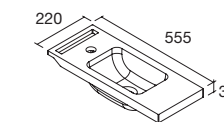

MUEBLES SUSPENDIDO PUERTA Y HUECOS

Mueble suspendido puerta con bisagra con freno. Tirador acabado anodizado brillo. Mueble reversible

	Roble África	Alsacia	€
	COD.	COD.	
490	96722	26832	157

LAVABO MARTHA (Solid surface)