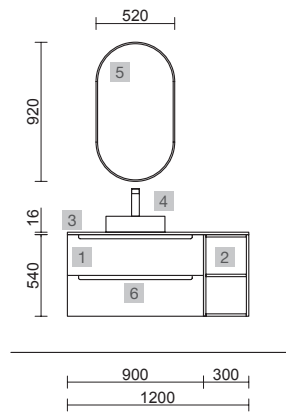

MONTERREY 1200/D BLUE FOG

COD.	DESCRIPCIÓN	€
COMPOSICIÓN 1200/D BLUE FOG		
1	96491 Mueble suspendido MONTERREY 900 Blue fog 2 cajones metálicos con freno 897 x 540 x 450 mm	647
2	96979 Coqueta suspendida ALLIANCE 300 Natural 2 huecos 300 x 540 x 434 mm	120
3	22975 Encimera Natural para mueble y coqueta, sin mecanizado 1200 x 16 x 460 mm	148
4	97647 Lavabo de posar BICA Solid surface blanco mate sin sifón ni desagüe clicker Ø 390 x 105 mm	252
PRECIO TOTAL DEL CONJUNTO		1167
OPCIONALES		
COD.	DESCRIPCIÓN	€
5	87864 Espejo OLIMPIA 920 Blue fog vertical con luz led (20 W- 5700°K). IP44 920 x 520 x 30 mm	330
6	16994 Sifón válvula abierta con desagüe Latón cromado	69