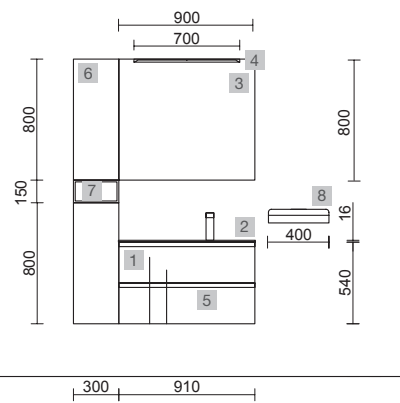

MAM 900/ BOSQUE

COD.	DESCRIPCIÓN	€
COMPOSICIÓN CON MUEBLE DE 900		
1	96737 Mueble suspendido MAM 900 Green forest izquierdo, 2 cajones metálicos con freno 897 x 540 x 505 mm	1066
2	83877 Lavabo MAM 900 coqueta a la izquierda Carga mineral blanco brillo sin sifón ni desagüe clicker 910 x 16 x 510 mm	247
PRECIO TOTAL DEL CONJUNTO		1313
OPCIONALES		
COD.	DESCRIPCIÓN	€
3	16911 Espejo SENA 900 horizontal vertical luna 5 mm 900 x 800 mm	95
4	84124 Aplique BOREAL 700 blanco luz led (10 W.) IP 44 (751lm) (5700 K)	148
5	13663 Sifón con desagüe clicker Latón cromado	69
AUXILIARES		
COD.	DESCRIPCIÓN	€
6	96951 Módulo ALLIANCE 300 Green forest x 2 izquierdo / derecho 1 puerta apertura push 300 x 800 x 162 mm	416
7	96921 Módulo ALLIANCE 300 Carbón-TX horizontal vertical 1 hueco 300 x 150 x 162 mm	54
8	82333 Repisa barandilla 400 Solid surface blanco mate 400 x 88 x 120 mm	118