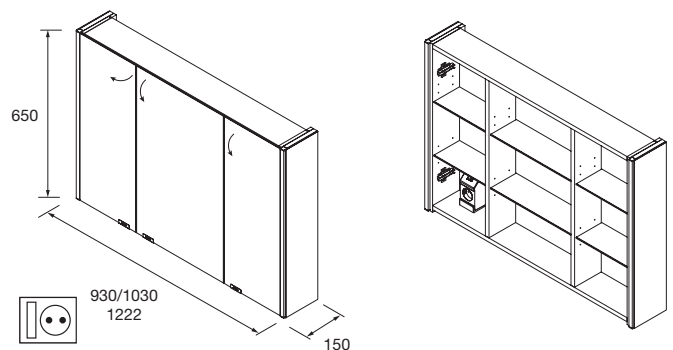

Armario ALLIANCE 1200
3 puertas espejo doble con interruptor y enchufe y luz led lateral, IP44 (21,5W)
1222 x 650 x 150 mm
83166 980 €

ARMARIO ALLIANCE MEDIDA 630

	cod.	€
BLANCO BRILLO	83167	612
WHITE COTTON	96899	612
BLACK VELVET	96900	612
NATURAL	83172	612
ROBLE ÁFRICA	91100	612
PINO BAHÍA	83177	612
ALSACIA	83174	612

new product