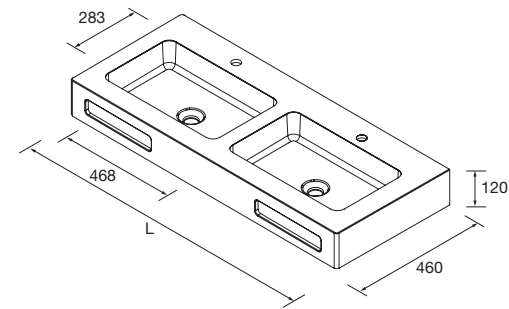

LAVABOS SOLID NAILA CON FALDÓN A MEDIDA Y CON MECANIZADO (2 POZAS)

Lavabos de solid surface con faldón 120 mm, longitud a medida hasta 2400, combínalo con pozas de solid bajo lavabo encastrada. Elige la longitud, 2 pozas, taladro para el grifo y mecanizado para toallero frontal. Escuadras y tornillería de fijación incluidas.

Descarga la hoja de pedido

BAJO PEDIDO

1200 - 1500		1501 - 1800		1801 - 2400	
COD.	€	COD.	€	COD.	€
97835	1229	97836	1429	97837	1629

GUÍA DE ELECCIÓN

Nº DE POZAS

1 POZA

2 POZAS

TALADRO PARA GRIFO

CON GRIFO EN ENCIMERA

CON GRIFO A PARED

MECANIZADO TOALLERO

SIN TOALLERO

CON TOALLERO

SOPORTE ENCIMERA TOALLERO

	Blanco	Negro	Cromo	€
420	COD. 89603	COD. 91492	COD. 91493	110

SOPORTE ENCIMERA L

	Blanco	Negro	Cromo	€
440	COD. 91495	COD. 91494	COD. 91496	117