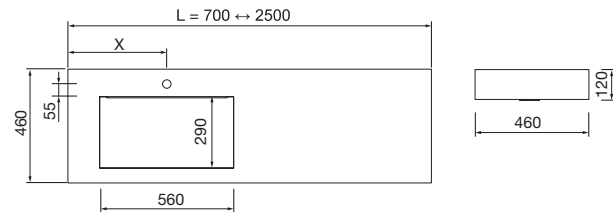

NOTA: Encimeras especiales en longitud plazo de servicio 20 días laborables

Descarga la hoja de pedido

ENCIMERAS COMPAKT DE 1 POZA INTEGRADA (560) PROFUNDIDAD 460 MM

Encimeras a medida con poza integrada de 560 x 290 y cubeta de abs con tratamiento antibacteriano, soportes con regulación y escuadras de fijación incluidas 105 x 415 mm.