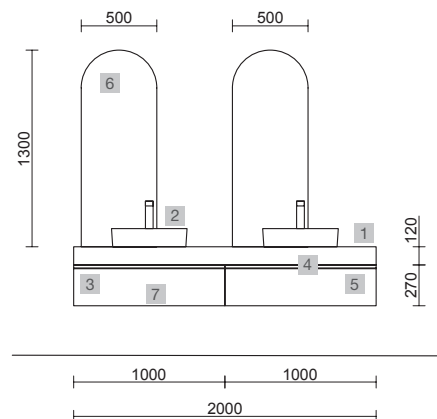

COMPAKT DOBLE 2000 PIEDRA GRIS

COD.	DESCRIPCIÓN	€
COMPOSICIÓN 2000 PIEDRA GRIS		
1	26043 Encimera COMPAKT 46 Piedra gris de 1801 hasta 2000 mm, para 2 lavabos de posar 1801 - 2000 x 460 x 120 mm	1297
2	24553 Lavabo de posar VARMEGA Porcelana blanca x 2 sin sifón ni desagüe 500 x 385 x 140 mm	360
3	26625 Coqueta suspendida SPIRIT 1000 Alsacia x 2 1 cajón metálico con freno 997 x 270 x 450 mm	706
4	90975 Tirador SPIRIT 1000 Negro soft x 2	54
5	90971 Cajón completo METALICO Carbón-TX x 2 cajón superior para mueble de 1000 mm con salva sifón de fondo 45 944 x 140 x 350 mm	194
PRECIO TOTAL DEL CONJUNTO		2611
OPCIONALES		
COD.	DESCRIPCIÓN	€
6	97643 Espejo EMILE 500 x 2 horizontal vertical con luz led (20 W- 5700°K) IP44 500 x 1300 mm	734
7	16994 Sifón válvula abierta con desagüe Latón cromado x 2	138