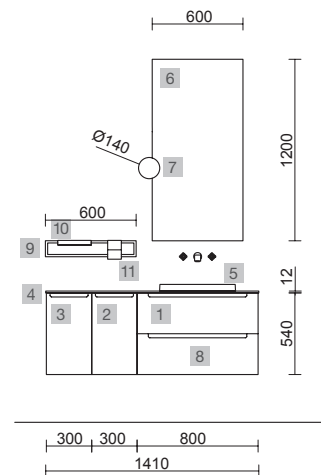

MONTERREY 1400/ WHITE COTTON

COD.	DESCRIPCIÓN	€
COMPOSICIÓN DE 1400 WHITE COTTON		
1	81715 Mueble suspendido MONTERREY 800 White cotton 2 cajones metálicos con freno 797 x 540 x 450 mm	580
2	96548 Coqueta suspendida MONTERREY 300 White cotton derecha 1 puerta con freno 300 x 540 x 450 mm	250
3	96586 Coqueta suspendida MONTERREY 300 White cotton izquierda 1 puerta con freno 300 x 540 x 450 mm	250
4	97514 Encimera Mármol blanco de 1001 hasta 1400 para mueble y coqueta, con o sin mecanizado 1001 - 1400 x 12 x 460 mm	479
5	97654 Lavabo semiencastrado MAEL Solid surface blanco mate sin sifón ni desagüe clicker 502 x 44 x 310 mm	252
PRECIO TOTAL DEL CONJUNTO		1811

OPCIONALES		
COD.	DESCRIPCIÓN	€
6	20742 Espejo REFLEXO 1200 horizontal vertical luz led (17,28 W- 4200ºK) IP 44 1200 x 600 mm	367
7	24569 Espejo Aumento (x3) con fijación a Luna Multiposición Ø140 mm	60
8	16994 Sifón válvula abierta con desagüe Latón cromado	69

AUXILIARES		
COD.	DESCRIPCIÓN	€
9	97672 Frontal metálico LLOYD Blanco mate 600 x 100 x 29 mm	139
10	97659 Repisa LLOYD Blanco mate para muebles y estructuras Lloyd 220 x 32 x 112 mm	75
11	97663 Cesta LLOYD Blanco mate para muebles y estructuras Lloyd 90 x 124 x 100 mm	85