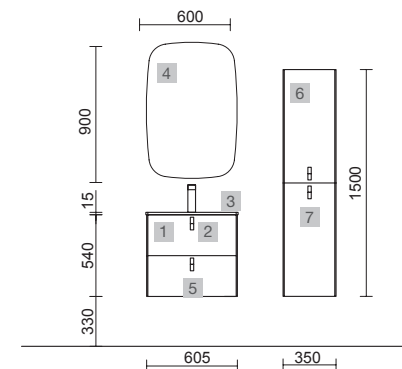

MUEBLE 2 CAJONES

MUEBLE 2 CAJONES + 1 PUERTA

PILAR 2 PUERTAS

CARACTERÍSTICAS

ACABADOS

COMPLEMENTA

UNIIQ 600 BLANCO MATE

COD.	DESCRIPCIÓN	€	OPCIONALES
COMPOSICIÓN CON MUEBLE DE 600			
1	96593 Mueble suspendido UNIIQ 600 Blanco mate 2 cajones con freno 598 x 540 x 450 mm	379	
4	97641 Espejo LOUIS 600 horizontal vertical con luz led (30 W- 5700°K) IP44 600 x 900 mm	355	
2	24721 Tirador UNIIQ Cromo Juego de 2 unidades para Mueble/Pilar	15	
3	97058 Lavabo UNIIQ 600 Mineralsolid mate sin sifón ni desagüe clicker 605 x 15 x 460 mm	369	
PRECIO TOTAL DEL CONJUNTO		763	
AUXILIARES			
6	24692 Pilar suspendido UNIIQ Blanco mate izquierdo / derecho 2 puertas con freno 350 x 1500 x 350 mm	450	
7	24721 Tirador UNIIQ Cromo Juego de 2 unidades para Mueble/Pilar	15	