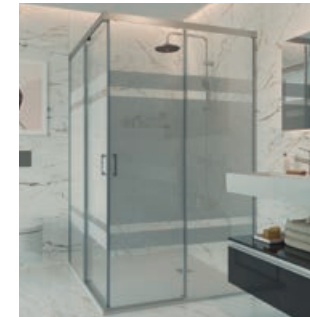

SERIE KAAVI
Angular plata brillo

CORREDERA 2 PUERTAS / 2 FIJOS

- Cristal transparente templado Norma EN-12150 de 6 mm en puerta y fijo
- Compensación, 10 mm.
- Sin perfilera inferior
- Altura: 1985 mm.
- Rodamientos de doble tándem
- Posibilidad de 4 serigrafías digitales
- Facilidad liberación de la hoja corredera. Pinza metálica
- Tratamiento anti-cal incluido.

SERIGRAFÍAS DIGITALES

S1

S2

S3

S4

ANGULAR DE DUCHA