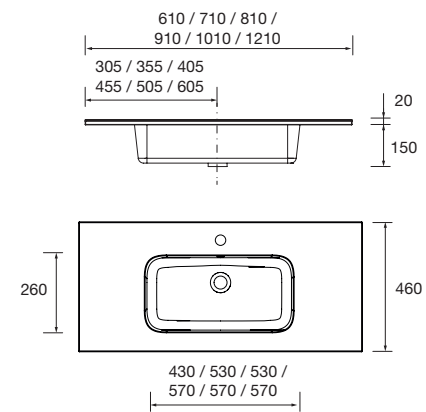

MANY
PLACES
MANY
BATH
ROOMS

LAVABOS

Lavabo CONSTANZA 610 Porcelana blanca

sin sifón y desagüe clicker
610 x 20 x 460 mm

26783 123 €

Lavabo CONSTANZA 710 Porcelana blanca

sin sifón y desagüe clicker
710 x 20 x 460 mm