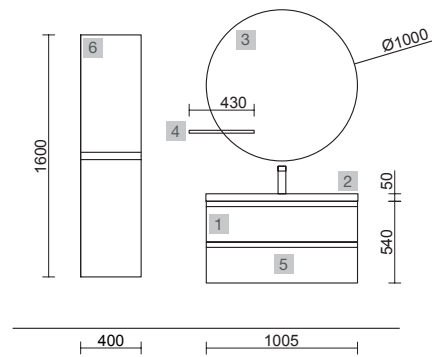

CARACTERÍSTICAS

ACABADOS

COMPLEMENTA

ORGANIZADOR CAJÓN

COMBINA

MOMENT 1000 REAL

COD.	DESCRIPCIÓN	€
COMPOSICIÓN DE MUEBLE DE 1000		
1	91375 Mueble suspendido MOMENT 1000 Real 2 cajones con uñero y freno 997 x 540 x 452 mm	1398
2	20752 Lavabo TOSCANA 1005 Carga mineral blanca sin sifón ni desagüe clicker 1005 x 50 x 460 mm	285
PRECIO TOTAL DEL CONJUNTO		1683
OPCIONALES		
COD.	DESCRIPCIÓN	€
3	83964 Espejo MOON 1000 circular con luz led (4,8 W- 4000*K.) IP44 Ø 1000 mm	352
4	91471 Repisa MOMENT 430 izquierda Real 430 x 137 x 89 mm	126
5	13663 Sifón con desagüe clicker Latón cromado	69
AUXILIARES		
COD.	DESCRIPCIÓN	€
6	91447 Pilar suspendido MOMENT 1600 Real izquierdo / derecho 2 puertas con freno 400 x 1600 x 352 mm	1499