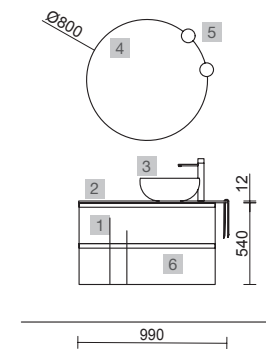

MAM 900/I BLACK VELVET

COD.	DESCRIPCIÓN	€	OPCIONALES
COMPOSICIÓN CON MUEBLE DE 900			
1	91031 Mueble suspendido MAM 900 Black velvet izquierdo, 2 cajones metálicos con freno 897 x 540 x 505 mm	1046	
4	91131 Espejo OASIS 800 circular Ø 800 mm	96	
5	91238 Aplique GILDA 90 x 2 (5 W- 4000%) IP44 Ø 90 mm	104	
6	16994 Sifón válvula abierta con desagüe Latón cromado	69	
PRECIO TOTAL DEL CONJUNTO		1708	

mam