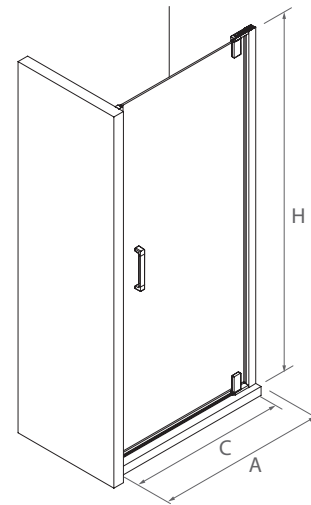

SERIE MALMÖ
Frontal entre paredes

PUERTA ABATIBLE PIVOTANTE

- Vidrio templado de seguridad de 6 mm.
- Acabado de vidrio templado estándar, transparente.
- Tratamiento anti-cal incluido.
- Color de la periferia, plata brillo.
- Sistema de apertura, exterior / interior 180°.
- Tipo de cierre, perfil imantado.
- Compensación, 10 mm en cierre / 10 mm en lateral
- Reversible.
- Asas incluidas.
- Fabricación estándar.
- Altura: 1960 mm.