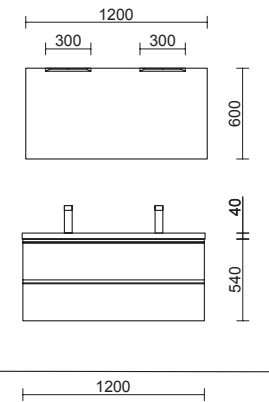

1352€

Mueble White cotton • Tirador negro • Lavabo Veneto • Espejo Oasis • Aplique Judi • Patas Klim • Toalleros Jazz