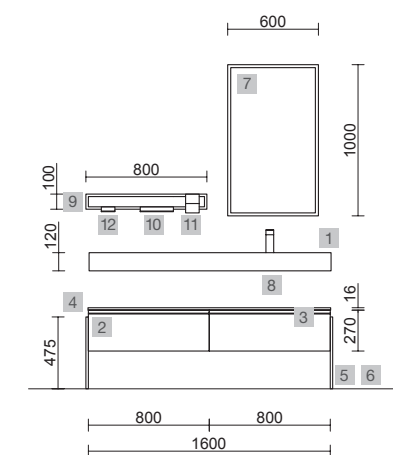

MUEBLE 3 CAJONES

COQUETA 1 CAJÓN

CARACTERÍSTICAS

ACABADOS

COMPLEMENTA

Tirador no incluido en el mueble.

SPIRIT 1600 ROBLE ÁFRICA

COD.	DESCRIPCIÓN	€	OPCIONALES	€
COMPOSICIÓN 1600 ROBLE ÁFRICA				
1	97826	1229	7	25640
Lavabo a medida NAILA 1501/1800 Solid surface blanco mate con faldón, de 1501 hasta 1800 con 1 poza, con o sin mecanizado 1501 - 1800 x 120 x 460 mm			Espejo VINCI 1000 horizontal vertical con marco aluminio negro mate 600 x 1000 mm	
2	90952	654	8	26985
Coqueta suspendida SPIRIT 800 Roble África x 2 1 cajón metálico con freno 797 x 270 x 450 mm			Sifón VINCI Negro mate con válvula clicker	
3	90993	38	AUXILIARES	
Tirador SPIRIT 800 Negro soft x 2			9	97677
4	91097	414	COD. DESCRIPCIÓN	
Encimera a medida Roble África de 1401 hasta 1800 para mueble y coqueta, con o sin mecanizado 1401 - 1800 x 16 x 460 mm			10	97666
5	97721	330	Repisa LLOYD Negro mate para muebles y estructuras Lloyd 220 x 32 x 112 mm	
6	97710	180	11	97670
Estructura metálica LLOYD BAJA Negro mate x 2 para mueble y encimera Kompakt 345 x 16 x 475 mm			Cesta LLOYD Negro mate para muebles y estructuras Lloyd 90 x 124 x 100 mm	
Acople LLOYD Negro mate x 4 para mueble 311 x 15 x 30 mm			12	97668
PRECIO TOTAL DEL CONJUNTO		2845	Porta secador/plancha LLOYD Negro mate para muebles y estructuras Lloyd 140 x 32 x 106 mm	