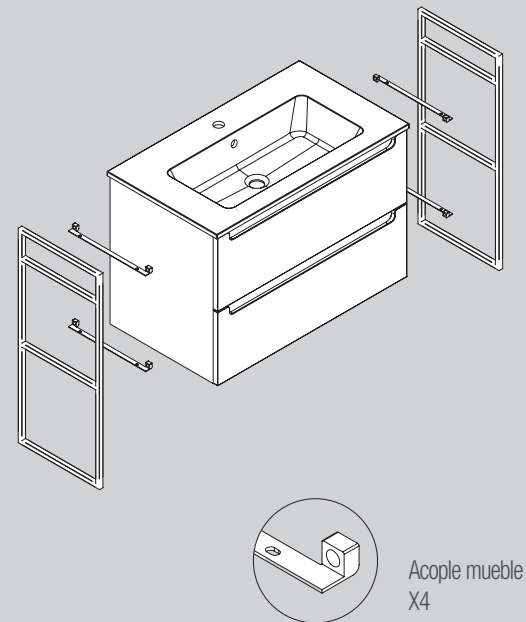

DIFERENTES POSIBILIDADES CON LAS ESTRUCTURAS LLOYD

LLOYD CON MUEBLES DE DOS CAJONES