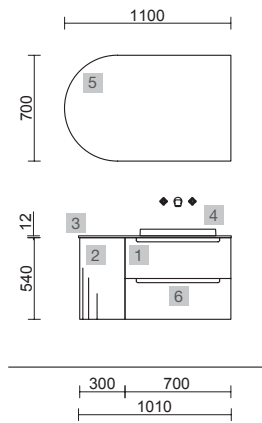

MONTERREY 1000 BLACK VELVET

COD.	DESCRIPCIÓN	€
COMPOSICIÓN DE 1000 BLACK VELVET		
1	96473 Mueble suspendido MONTERREY 700 Black velvet 2 cajones metálicos con freno 697 x 540 x 450 mm	561
2	97027 Coqueta suspendida ALLIANCE 300 Black velvet izquierda / derecha 1 puerta curva apertura push 300 x 540 x 450 mm	389
3	24466 Encimera Solid surface blanco mate de 1001 hasta 1400 para mueble y coqueta, con o sin mecanizado 1001 - 1400 x 12 x 460 mm	479
4	97655 Lavabo semiencastrado MAEL Solid surface Bicolor sin sifón ni desagüe clicker 502 x 44 x 310 mm	272
PRECIO TOTAL DEL CONJUNTO		1701
OPCIONALES		
COD.	DESCRIPCIÓN	€
5	97644 Espejo EMILE 700 horizontal vertical con luz led (20 W- 5700°K) IP44 700 x 1100 mm	407
6	16994 Sifón válvula abierta con desagüe Latón cromado	69