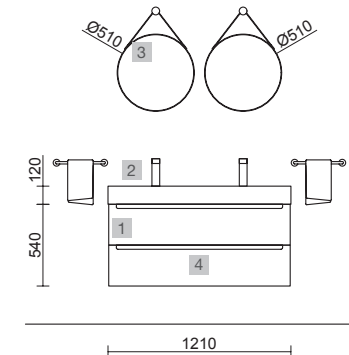

COD.	DESCRIPCIÓN	€	OPCIONALES
COMPOSICIÓN DE MUEBLE DE 1200			
1	23450 Mueble suspendido MONTERREY 1200 Alsacia 2 cajones metálicos con freno 1197 x 540 x 450 mm	713	3 24789 Espejo BARBERO 50 x 2 negro Ø 510 mm
2	87729 Lavabo VENETO 1210 con apoyo Porcelana blanca una poza, dos grifos sin sifón ni desagüe clicker 1210 x 120 x 460 mm	386	4 26985 Sifón VINCI Negro mate con válvula clicker
PRECIO TOTAL DEL CONJUNTO		1099