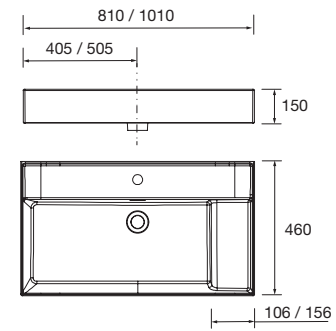

Lavabo VENETO 810 con apoyo
Porcelana blanca
una poza sin sifón ni desagüe clicker
810 x 120 x 460 mm
87727 215 €

Lavabo VENETO 1010 con apoyo
Porcelana blanca
una poza sin sifón ni desagüe clicker
1010 x 120 x 460 mm
87728 249 €