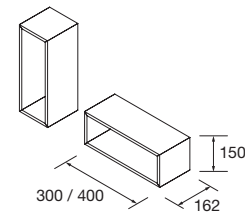

MÓDULO ALLIANCE 400 H/V 1 HUECO

Módulo de 1 hueco horizontal / vertical

	Carbón-TX	Blanco-TX	€
	COD.	COD.	
300	96921	96920	54
400	22900	23226	56