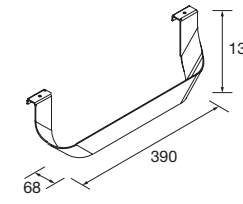

TOALLERO LATERAL PARA MUEBLE (DOBLE)

Toallero doble JAZZ

Blanco	Negro	Anodizado brillo	
COD.	COD.	COD.	€
23028	27043	23025	62