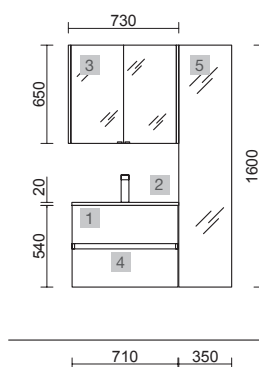

COD.	DESCRIPCIÓN	€
COMPOSICIÓN CON MUEBLE DE 700		
1	96720 Mueble suspendido FUSSION LINE 700 fondo 35 Pino bahía 2 cajones con freno 697 x 540 x 350 mm	283
2	19324 Lavabo S35 710 extraplano Porcelana blanca sin sifón y desagüe clicker 710 x 20 x 360 mm	135
PRECIO TOTAL DEL CONJUNTO		418

OPCIONALES		
COD.	DESCRIPCIÓN	€
3	83154 Armario ALLIANCE 700 2 puertas espejo doble con interruptor y enchufe y luz led lateral, IP44 (21,5W) 730 x 650 x 150 mm	674
4	26985 Sifón VINCI Negro mate con válvula clicker	113

AUXILIARES		
COD.	DESCRIPCIÓN	€
5	26865 Pilar suspendido ALLIANCE Pino bahía izquierdo / derecho 1 puerta espejo con tirador y soft close 350 x 1600 x 349 mm	453