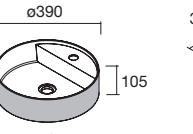

BICA
Solid surface Bicolor

COD.	€
97648	272