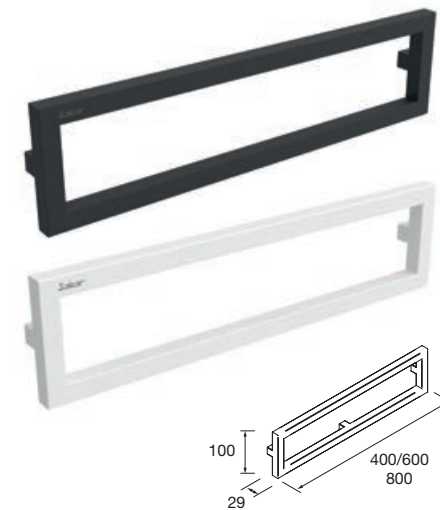

FRONTAL METÁLICO LLOYD

Frontal metálico combinable con accesorios LLOYD. Estructura de tubo cuadrado de 16 mm.

	Blanco mate	Negro mate	€
400	COD. 97671	COD. 97674	129
600	COD. 97672	COD. 97675	139
800	COD. 97673	COD. 97677	149

JAZZ

Toallero doble JAZZ Blanco fondo 45 y 50 385 x 125 x 68 mm **23028 62 €**

Toallero doble JAZZ Anodizado brillo fondo 45 y 50 385 x 125 x 68 mm **23025 62 €**

Toallero doble JAZZ Negro fondo 45 y 50 385 x 125 x 68 mm **27043 62 €**

Toallero sencillo JAZZ Blanco fondo 35, 40, 45 y 50 235 x 125 x 68 mm **23027 43 €**

Toallero sencillo JAZZ Anodizado brillo fondo 35, 40, 45 y 50 235 x 125 x 68 mm **23024 43 €**

Toallero sencillo JAZZ Negro fondo 35, 40, 45 y 50 235 x 125 x 68 mm **27042 43 €**