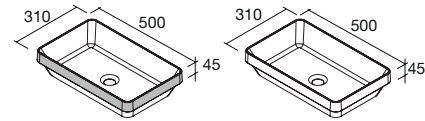

Renoir

Lavabos semiencastre
(Solid Surface)

MAEL		MAEL	
Solid surface Bicolor		Solid surface blanco mate	
COD.	€	COD.	€
97655	272	97654	252

ENCIMERAS DE LAVABO ESPESORES 40 MM

Encimeras de espesores de 40 mm en medidas de 600 a 1200 mm sin mecanizado. Acabados melaminicos y laminados de alta presión (HPL)
NOTA: más opciones de encimeras a medida y con mecanizado en capítulo 2