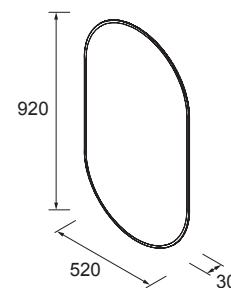

☐ **Espejo OLIMPIA 920 White cotton**
vertical con luz led (20 W- 5700°K). IP44
920 x 520 x 30 mm
87862 330 €

☐ **Espejo OLIMPIA 920 Black velvet**
vertical con luz led (20 W- 5700°K). IP44
920 x 520 x 30 mm
91121 330 €

☐ **Espejo OLIMPIA 920 Macchiato**
vertical con luz led (20 W- 5700°K). IP44
920 x 520 x 30 mm
87863 330 €

☐ **Espejo OLIMPIA 920 Night blue**
vertical con luz led (20 W- 5700°K). IP44
920 x 520 x 30 mm
87866 330 €

☐ **Espejo OLIMPIA 920 Blue fog**
vertical con luz led (20 W- 5700°K). IP44
920 x 520 x 30 mm
87864 330 €

Espejo ORGANIC 600
horizontal vertical con luz led (11 W-4200°K.) IP44
600 x 800 mm
26775 374 €

Espejo ORGANIC 800
horizontal vertical con luz led (15 W-4200°K.) IP44
800 x 1000 mm
26776 407 €