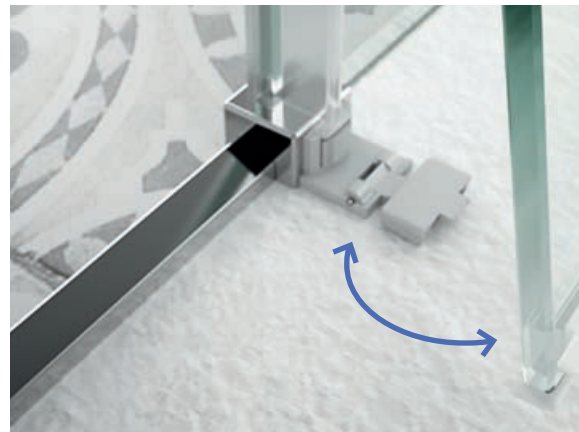

OPCIONALES

COD.	DESCRIPCIÓN	€
22769	KIT Cierre imantado	14

Sistema de apertura fácil para limpieza de cristal.