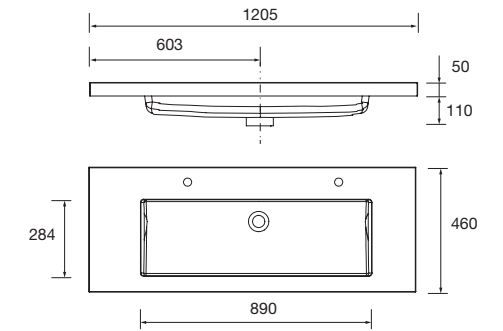

Lavabo TOSCANA 1200 Carga mineral blanca