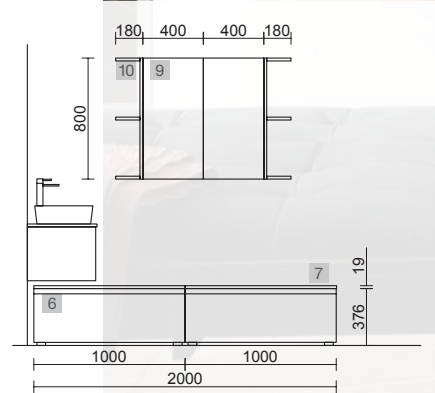

MOMENT 1600 REAL

COD.	DESCRIPCIÓN	€
COMPOSICIÓN DE 1600		
1	91399 Mueble MOMENT 800 Real 3 cajones con uñero y freno 797 x 880 x 452 mm	1538
2	91360 Mueble suspendido MOMENT 800 Real 1 cajón con uñero y freno 797 x 356 x 452 mm	838
3	91418 Encimera Real hasta 1000 para mueble y coqueta, con o sin mecanizado <1000 x 19 x 460 mm	312
4	91235 Lavabo VILNA 805 Mineralsolid mate sin sifón ni desagüe clicker 805 x 460 x 15 mm	317
PRECIO TOTAL DEL CONJUNTO		3005