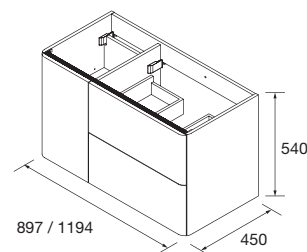

DERECHA

	RAL 9016	RAL 240 30 05 PANTONE 7540C	RAL 220 80 05 PANTONE 4155C	RAL 120 50 05 PANTONE 4220C				
	Blanco mate	Antracita mate	Cielo	Bosque				
	COD.	€	COD.	€				
900	24604	457	24603	457	24618	547	24624	547
1200	24626	576	24625	576	24640	666	24646	666

MUEBLE UNIQ SUSPENDIDO IZQUIERDO 2 CAJONES / 1 PUERTA

Mueble suspendido de 2 cajones de madera con guías ocultas de extracción Plus y cierre amortiguado. 1 puerta con cierre amortiguado y balda de madera regulable en altura, interiores Carbón-TX. Tiradores no incluidos, 3 acabados disponibles.