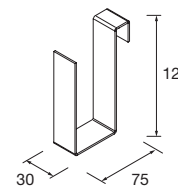

PORTARROLLOS LLOYD

Portarrollos de chapa metálico. Espesor 2 mm.

Blanco mate	Negro mate	
COD.	COD.	€
97662	97669	42