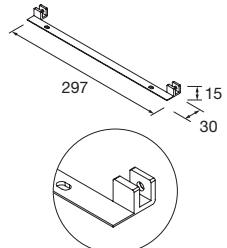

ACOPLÉ LLOYD COMPAKT

Se vende por unidad. Atención: Los acoples no se venden en Set. Se deberán pedir la cantidad de acoples correspondiente dependiendo de la composición