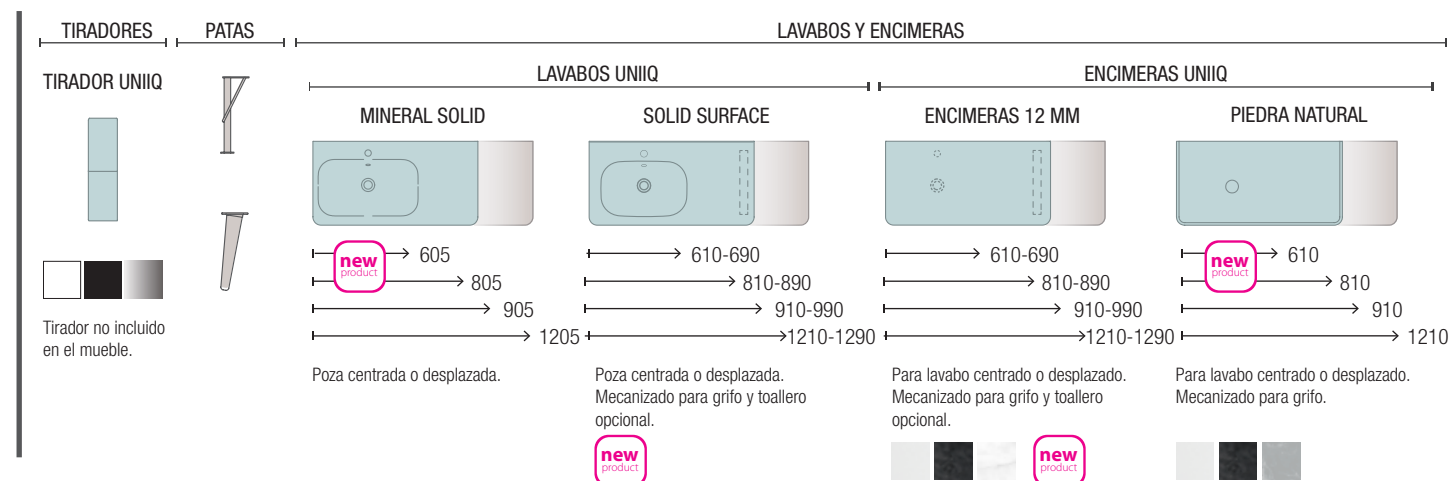

MUEBLE 2 CAJONES

MUEBLE 2 CAJONES + 1 PUERTA

PILAR 2 PUERTAS

CARACTERÍSTICAS

ACABADOS

COMPLEMENTA

UNIIQ 600 BLANCO MATE

COD.	DESCRIPCIÓN	€	OPCIONALES
COMPOSICIÓN CON MUEBLE DE 600			
1	96593 Mueble suspendido UNIIQ 600 Blanco mate 2 cajones con freno 598 x 540 x 450 mm	379	
4	97641 Espejo LOUIS 600 horizontal vertical con luz led (30 W- 5700°K) IP44 600 x 900 mm	355	
2	24721 Tirador UNIIQ Cromo Juego de 2 unidades para Mueble/Pilar	15	
3	97058 Lavabo UNIIQ 600 Mineralsolid mate sin sifón ni desagüe clicker 605 x 15 x 460 mm	369	
PRECIO TOTAL DEL CONJUNTO		763	
AUXILIARES			
6	24692 Pilar suspendido UNIIQ Blanco mate izquierdo / derecho 2 puertas con freno 350 x 1500 x 350 mm	450	
7	24721 Tirador UNIIQ Cromo Juego de 2 unidades para Mueble/Pilar	15	