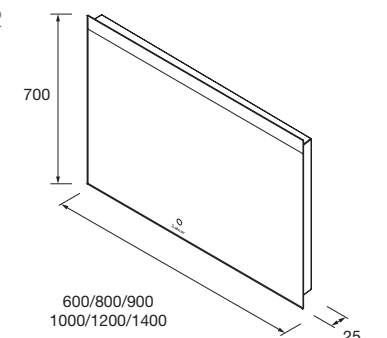

Espejo ORLEANS 600
horizontal con luz led y sensor (10+22 W-5700°K) IP44
600 x 700 mm
97586 342 €

Espejo ORLEANS 700
horizontal con luz led y sensor (10+22 W-5700°K) IP44
700 x 700 mm
97596 374 €

Espejo ORLEANS 800
horizontal con luz led y sensor (12+22 W-5700°K) IP44
800 x 700 mm
97597 402 €

Espejo ORLEANS 900
horizontal con luz led y sensor (12+22 W-5700°K) IP44
900 x 700 mm
97598 445 €

Espejo ORLEANS 1000
horizontal con luz led y sensor (15+32 W-5700°K) IP44
1000 x 700 mm
97599 465 €

Espejo ORLEANS 1200
horizontal con luz led y sensor (15+32 W-5700°K) IP44
1200 x 700 mm
97600 485 €

Espejo ORLEANS 1400
horizontal con luz led y sensor (30+36 W-5700°K) IP44
1400 x 700 mm
97601 499 €