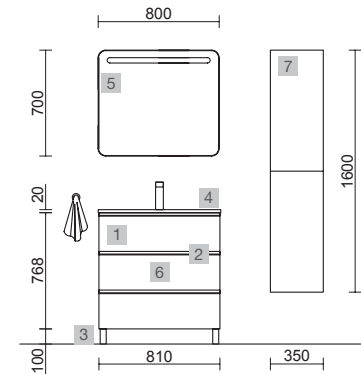

COD.	DESCRIPCIÓN	€	OPCIONALES
COMPOSICIÓN CON MUEBLE DE 800			
1	91016 Mueble SPIRIT 800 Roble áfrica 3 cajones metálicos con freno 797 x 768 x 450 mm	684	5 87860 Espejo APOLO 800 Negro horizontal con luz led y repisa (10 W). IP 44 800 x 700 x 110 mm 385
2	90993 Tirador SPIRIT 800 Negro soft x 3	57	6 26985 Sifón VINCI Negro mate con válvula clicker 113
3	83425 Juego 4 patas Negro mate 100 mm	15	
4	26781 Lavabo CONSTANZA 810 Porcelana blanca sin sifón y desagüe clicker 810 x 20 x 460 mm	151	
PRECIO TOTAL DEL CONJUNTO			907
AUXILIARES			
COD.	DESCRIPCIÓN	€	
7	91073 Pilar suspendido ALLIANCE Roble áfrica izquierdo / derecho 2 puertas apertura push 350 x 1600 x 349 mm	415