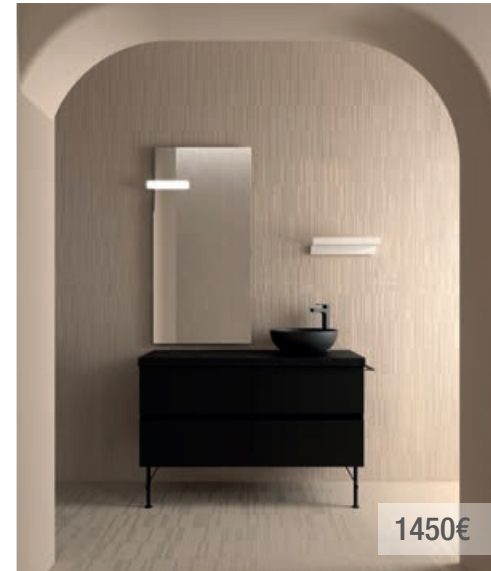

Mueble Alsacia • Lavabo Costanza • Espejo Sena • Aplique Otpimus • Toallero Jazz • Patas Dana negro

1450€