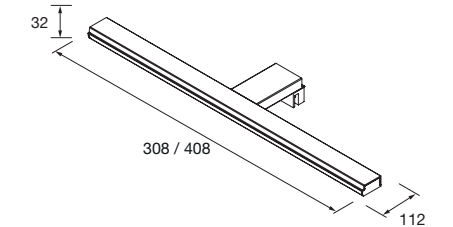

Aplique PANDORA 308
 negro luz led (8 W- 5700°K) IP 44
 sujeción multienganche
 308 x 112 x 32 mm
97177 72 €
Aplique PANDORA 458
 negro luz led (1x10 W- 5700°K) IP 44
 sujeción multienganche
 458 x 112 x 32 mm
97178 96 €
Aplique PANDORA 608
 negro luz led (1x12 W- 5700°K) IP 44
 sujeción multienganche
 608 x 112 x 32 mm
97179 117 €