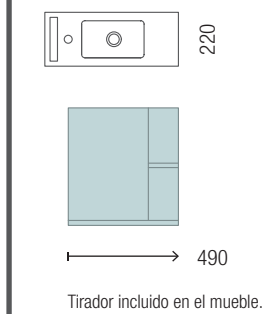

MARTHA F-22