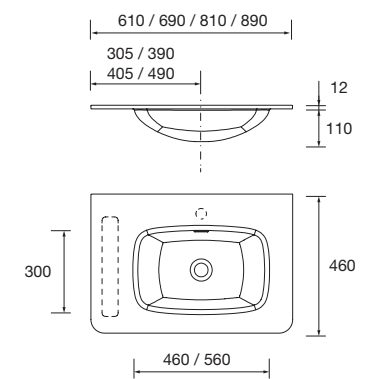

Descarga la hoja de pedido