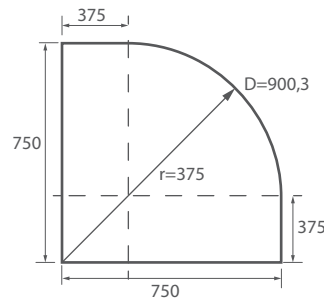

Stock	PLATO	MEDIDAS (A)	MEDIDAS (B)	ALTURA (H)	ACCESO (C)	ACABADO	Nº EMBALAJES	Transparente		
								COD.	€	
	750 x 750	725 - 750	725 - 750	1950	455	Plata brillo	1	16712	520	
	800 x 800	765 - 790	765 - 790	1950	490	Plata brillo	1	16714	523	Curva roca
	800 x 800	765 - 790	765 - 790	1950	500	Plata brillo	1	16715	523	Curva italiana
	900 x 900	865 - 890	865 - 890	1950	560	Plata brillo	1	16716	538	Curva italiana
	900 x 900	865 - 890	865 - 890	1950	570	Plata brillo	1	16717	538	Curva roca