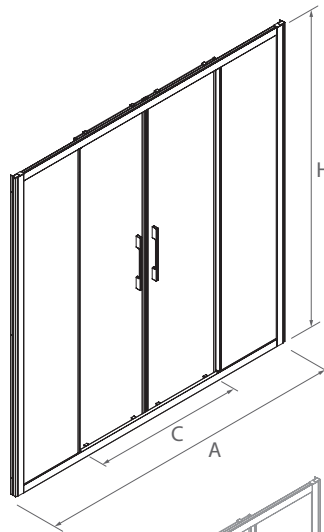

SERIE CLEAR
Frontal entre paredes con lateral

CORREDERA 2 PUERTAS / 2 FIJOS CON LATERAL FIJO

- Vidrio templado de seguridad de 6 mm.
- Acabado de vidrio templado estándar, transparente.
- Acabado de vidrio templado especial, transparente y fumé.
- Color de la perfilaría, plata brillo.
- Sistema de apertura, puerta corredera.
- Tipo de cierre, goma magnética.
- Compensación, 50 mm frontal / 25 mm lateral fijo.
- Reversible.
- Asas incluidas.
- Fabricación estándar.
- Fabricación especial.
- Altura: 1500 - 2000 mm.
- Rodamiento regulable.

FRONTAL DE DUCHA ESPECIALES

MEDIDAS (A)	ALTURA (H)	ACCESO (C)	ACABADO	Nº EMBALAJES	Transparente		Fumé	
					COD.	€	COD.	€
1400 - 1600	1950	595 - 640	Plata brillo	1	82295	675	82384	913
1600 - 1800	1950	640 - 730	Plata brillo	1	82296	687	82385	925
1800 - 2000	1950	730 - 790	Plata brillo	1	82300	723	82386	961

* Consulte plazo de entrega a su distribuidor habitual.
Anchura mínima: 1000 mm, Anchura máxima: 1800 mm / Altura mínima: 1000 mm, Altura máxima: 2000 mm