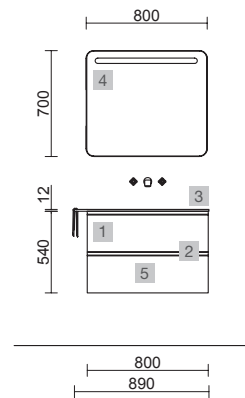

COD.	DESCRIPCIÓN	€
COMPOSICIÓN DE MUEBLE DE 800		
1	96402 Mueble suspendido SPiRiT 800 White cotton 2 cajones metálicos con freno 797 x 540 x 450 mm	526
2	90992 Tirador SPiRiT 800 Blanco soft x 2	38
3	97529 Lavabo a medida NAILA 600/900 Solid surface blanco mate de 600 hasta 900 mm, con 1 poza sin sifón ni desagüe clicker, con o sin mecanizado 600 - 900 x 12 x 460 mm	559
PRECIO TOTAL DEL CONJUNTO		1123

OPCIONALES		
COD.	DESCRIPCIÓN	€
4	87856 Espejo APOLo 800 Dorado horizontal con luz led y repisa (10 W- 5700ºK). IP 44 800 x 700 x 110 mm	385
5	13663 Sifón con desagüe clicker Latón cromado	69