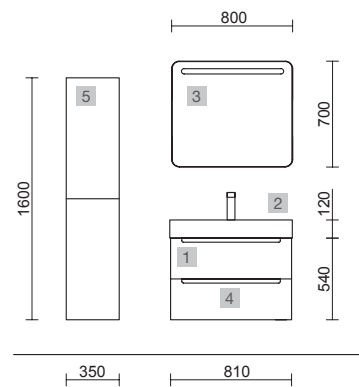

MONTERREY 800 BLANCO BRILLO

COD.	DESCRIPCIÓN	€
COMPOSICIÓN CON MUEBLE DE 800		
1	26678 Mueble suspendido MONTERREY 800 Blanco brillo 2 cajones metálicos con freno 797 x 540 x 450 mm	580
2	87727 Lavabo VENETO 810 con apoyo Porcelana blanca una poza sin sifón ni desagüe clicker 810 x 120 x 460 mm	215
PRECIO TOTAL DEL CONJUNTO		795
OPCIONALES		
COD.	DESCRIPCIÓN	€
3	87856 Espejo APOLO 800 Dorado horizontal con luz led y repisa (10 W- 5700ºK), IP 44 800 x 700 x 110 mm	385
4	13663 Sifón con desagüe clicker Latón cromado	69
AUXILIARES		
COD.	DESCRIPCIÓN	€
5	22828 Pilar suspendido ALLIANCE Blanco brillo izquierdo / derecho 2 puertas apertura push 350 x 1600 x 349 mm	415