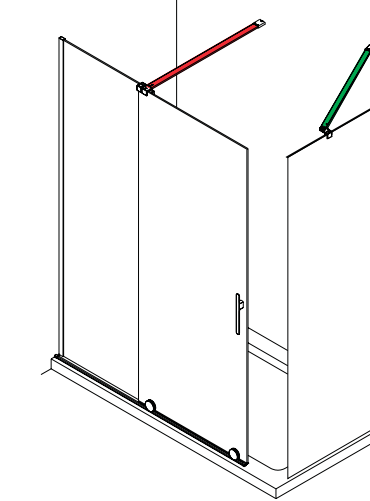

Mampara angular (pag 456) compuesto por un frontal, con tensor frontal y con lateral fijo.

● 82253