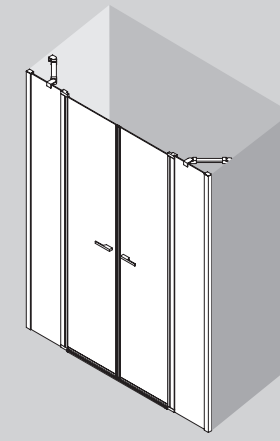

FRONTAL ENTRE PAREDES 4 MÓDULOS