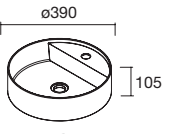

BICA
Solid surface blanco mate

COD.	€
97647	252