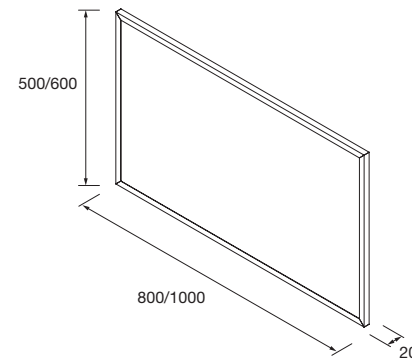

Espejo BARBERO 50
negro
Ø 510 mm
24789 164 €