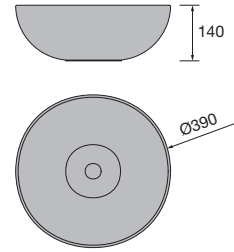

new product Lavabo de posar BICA Solid surface blanco mate
sin sifón ni desagüe clicker
Ø 390 x 105 mm
97647 252 €