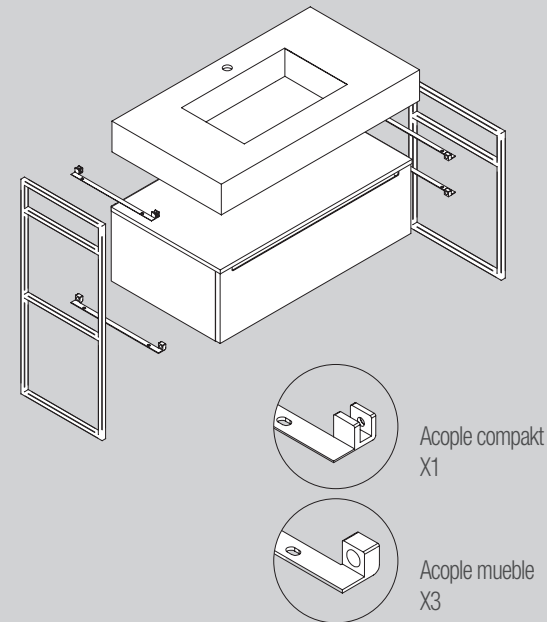

LLOYD CON COMPAKT Y COQUETA DE 1 CAJÓN