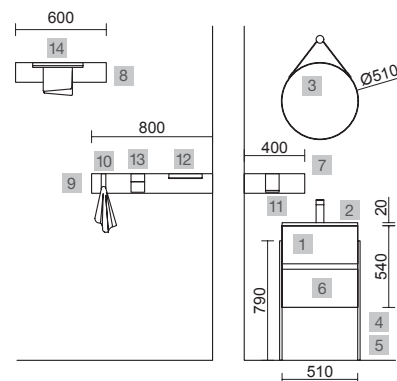

FUSSION 40 500 ROBLE ÁFRICA