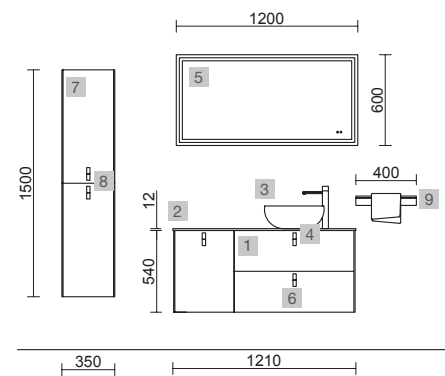

UNIIQ 1200/I NATA

COD.	DESCRIPCIÓN	€
COMPOSICIÓN CON MUEBLE DE 1200		
1	24671 Mueble suspendido UNIIQ 1200 Nata izquierdo 1 puerta y 2 cajones con freno 1194 x 540 x 450 mm	666
2	24728 Encimera UNIIQ 1200 Solid surface blanco mate sin mecanizado 1205 x 12 x 460 mm	279
3	26536 Lavabo de posar BOL Solid surface blanco mate sin sifón ni desagüe clicker Ø 390 x 140 mm	252
4	24725 Tirador UNIIQ Cromo Juego de 3 unidades para Mueble	21
PRECIO TOTAL DEL CONJUNTO		1218
OPCIONALES		
5	87855 Espejo CHICAGO II 1200 horizontal vertical con luz led, sensor y antivaho (40 W- 5700°K). IP44 1200 x 600 mm	524
6	16994 Sifón válvula abierta con desagüe Latón cromado	69
AUXILIARES		
7	24693 Pilar suspendido UNIIQ Nata izquierdo / derecho 2 puertas con freno 350 x 1500 x 350 mm	540
8	24721 Tirador UNIIQ Cromo Juego de 2 unidades para Mueble/Pilar	15
9	26126 Repisa toallero 400 Solid surface blanco mate 400 x 60 x 120 mm	78