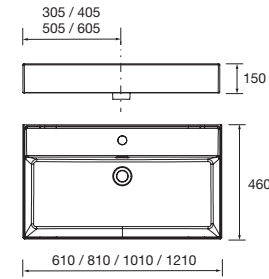

Lavabo VENETO 1210 doble Porcelana
blanca

sin sifón y desagüe clicker
1210 x 120 x 460 mm

23398 396 €