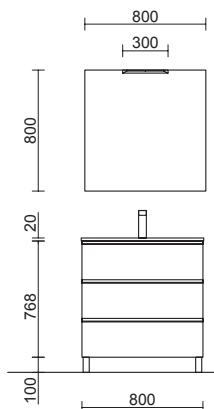

Eco options

881€

Mueble Pino bahía • Tirador negro • Lavabo Costanza • Espejo Sena • Aplique Boreal

Eco plus

1232€

Mueble Pino bahía • Tirador negro • Encimera Black Velvet • Lavabo Bica bicolor • Espejo Oasis • Aplique Pandora negro

1294€

Mueble White cotton • Tirador negro • Lavabo Toscana • Espejo Sena • Aplique Boreal

1352€

Mueble White cotton • Tirador negro • Lavabo Veneto • Espejo Oasis • Aplique Judi • Patas Klim • Toalleros Jazz

1073€

Mueble Natural • Tirador blanco • Lavabo Costanza • Espejo Sena • Aplique Boreal • Juego 4 patas 100mm

1220€

Mueble Natural • Tirador blanco • Encimera Blanco brillo • Lavabo Tento • Espejo Sena • Aplique Boreal • Juego 4 patas 20mm

MINIMALISTA

FUSSION LINE