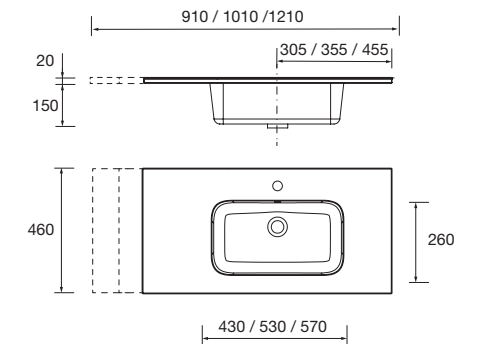

sin sifón ni desagüe clicker, para mueble de 600

97061 209 €

sin sifón ni desagüe clicker, para mueble de 700

97063 259 €

sin sifón ni desagüe clicker, para mueble de 900

97066 462 €

Lavabo CONSTANZA 900 coqueta a la izquierda Porcelana blanca