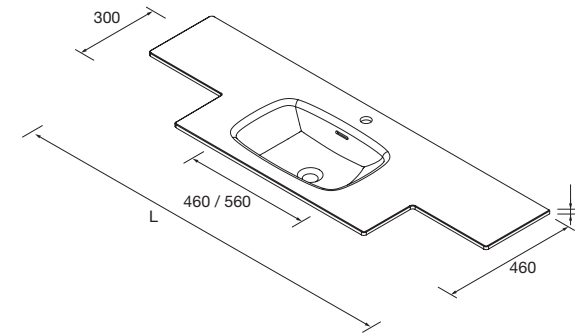

LAVABOS SOLID CON DOBLE FONDO DE ESPESOR 12 MM (1 POZA 460)

Lavabos de solid surface de espesor de 12 mm, longitud a medida hasta 2000 mm, con mecanizado para 1 pozas y taladro para el grifo, terminación de fondo 260 mm combinable con las coquetas Alliance de doble fondo.