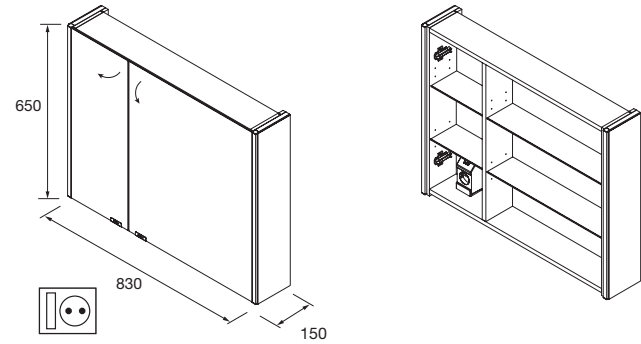

Armario ALLIANCE 900
3 puertas espejo doble con interruptor y enchufe y luz led lateral, IP44 (21,5W)
930 x 650 x 150 mm
83164 796 €