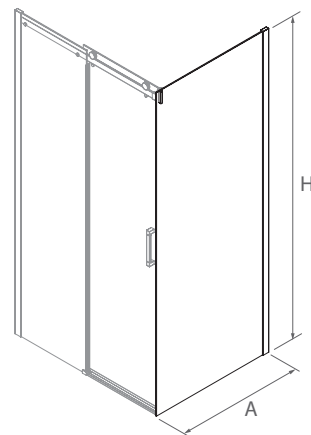

LATERAL FIJO

MEDIDAS (A)	ALTURA (H)	ACABADO	Nº EMBALAJES	Transparente		Fumé		Vidrio matizado		Serigrafía	
				COD.	€	COD.	€	COD.	€	COD.	€
< 600	1950	Plata brillo	1	25739	260	82132	323	95337	318	95341	431
600 - 800	1950	Plata brillo	1	25740	271	82133	334	95338	365	95342	514
800 - 1000	1950	Plata brillo	1	25741	306	82135	369	95339	448	95343	637
1000 - 1200	1950	Plata brillo	1	25742	329	82137	392	95340	499	95344	720

*Consulte plazo de entrega a su distribuidor habitual

OPCIONALES

COD.	DESCRIPCIÓN	€
22769	KIT Cierre imantado	14
22770	Ultra-protect (tratamiento antica)	41