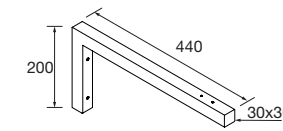

SOPORTE ENCIMERA L

	Blanco	Negro	Cromo	€
440	COD. 91495	COD. 91494	COD. 91496	117