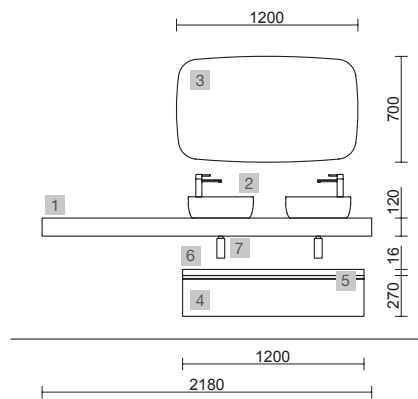

COMPAKT 2180 ROBLE ÁFRICA

COD.	DESCRIPCIÓN	€
COMPOSICIÓN 2180 ROBLE ÁFRICA		
1	26005 Encimera COMPAKT 46 Roble África de 2001 hasta 2500 mm, para 2 lavabos de posar 2001 - 2500 x 460 x 120 mm	1656
2	91488 Lavabo de posar ELLEN Porcelana blanca x 2 sin sifón ni desagüe 430 x 140 x 430 mm	380
PRECIO TOTAL DEL CONJUNTO		2036
OPCIONALES		
COD.	DESCRIPCIÓN	€
3	97642 Espejo LOUIS 700 horizontal vertical con luz led (30 W- 5700°K) IP44 700 x 1200 mm	449
4	90954 Coqueta suspendida SPIRIT 1200 Roble África 1 cajón metálico con freno 1194 x 270 x 450 mm	393
5	90978 Tirador SPIRIT 1200 Anodizado brillo	37
6	91089 Encimera Roble África para mueble y coqueta, sin mecanizado 1200 x 16 x 460 mm	148
7	23032 Sifón SMART x 2 con válvula abierta	186