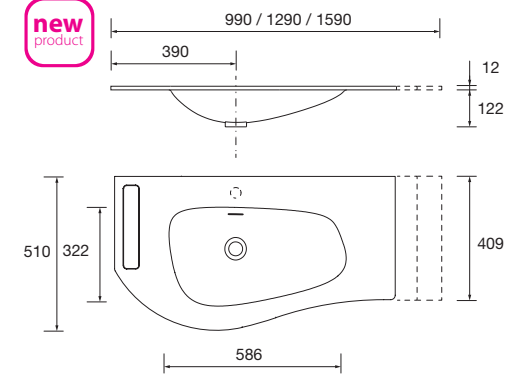

TALADRO PARA GRIFO OPCIONAL

Necesaria hoja de pedido

CON GRIFO EN ENCIMERA

CON GRIFO A PARED

Lavabo MAM 990 derecha con toallero
Solid surface blanco mate
con toallero, sin sifón ni desagüe clicker
990 x 12 x 510 mm
97395 458 €

Lavabo MAM 1290 derecha con toallero
Solid surface blanco mate
con toallero, sin sifón ni desagüe clicker
1290 x 12 x 510 mm
97396 581 €

Lavabo MAM 1590 derecha con toallero
Solid surface blanco mate
con toallero, sin sifón ni desagüe clicker
1590 x 12 x 510 mm
97397 725 €

Descarga la hoja de pedido