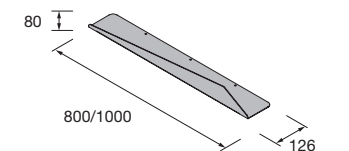

Espejo APOLO 800 Dorado
horizontal con luz led y repisa (10 W- 5700°K). IP 44
800 x 700 x 110 mm
87856 385 €

Espejo APOLO 1000 Dorado
horizontal con luz led y repisa (12 W- 5700°K). IP 44
1000 x 700 x 110 mm
87857 440 €

☐ **Espejo APOLO 800 Blanco**
horizontal con luz led y repisa (10 W- 5700°K). IP 44
800 x 700 x 110 mm
87858 385 €

☐ **Espejo APOLO 1000 Blanco**
horizontal con luz led y repisa (12 W- 5700°K). IP 44
1000 x 700 x 110 mm
87859 440 €

Espejo APOLO 800 Negro
horizontal con luz led y repisa (10 W). IP 44
800 x 700 x 110 mm
87860 385 €

Espejo APOLO 1000 Negro
horizontal con luz led y repisa (12 W- 5700°K). IP 44
1000 x 700 x 110 mm
87861 440 €

Espejo CHICAGO II 800
horizontal vertical con luz led, sensor y antivaho (30 W- 5700°K). IP44
800 x 600 mm
87853 446 €

Espejo CHICAGO II 1000
horizontal vertical con luz led, sensor y antivaho (30 W- 5700°K). IP44
1000 x 600 mm
87854 479 €

Espejo CHICAGO II 1200
horizontal vertical con luz led, sensor y antivaho (40 W- 5700°K). IP44
1200 x 600 mm
87855 524 €

Espejo MOON 600
circular con luz led (4,8 W- 4000°K.)
IP44
Ø 600 mm
91120 285 €

Espejo MOON 800
circular con luz led (4,8 W- 4000°K.)
IP44
Ø 800 mm
83963 316 €

Espejo MOON 1000
circular con luz led (4,8 W- 4000°K.)
IP44
Ø 1000 mm
83964 352 €

Espejo SUNRISE 800
circular con repisa luz led (4,8 W- 4000°K.) IP 44
Ø 800 mm
86287 220 €

Espejo SUNRISE 1000
circular con luz led (4,8 W- 4000°K.)
IP 44
Ø 1000 mm
86289 252 €

☐ **Repisa SUNRISE 800 Blanco**
800 x 80 x 126 mm
86288 154 €

☐ **Repisa SUNRISE 1000 Blanco**
1000 x 80 x 126 mm
86290 188 €

☒ **Repisa SUNRISE 800 Negro mate**
800 x 80 x 126 mm
91113 154 €

☒ **Repisa SUNRISE 1000 Negro mate**
1000 x 80 x 126 mm
91114 188 €