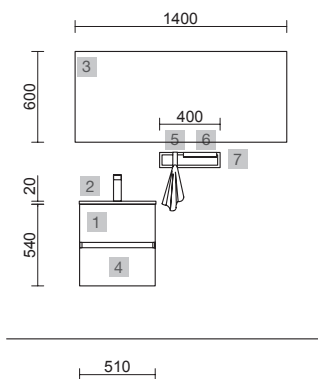

COD.	DESCRIPCIÓN	€	OPCIONALES	€	
COMPOSICION CON MUEBLE DE 500					
1	96704 Mueble suspendido FUSSION LINE 500 fondo 35 White cotton 2 cajones con freno 497 x 540 x 350 mm	272	3	91115 Espejo REFLEXO 1400 horizontal vertical luz led (10,8 W- 4200°K) IP 44 1400 x 600 mm	434
2	97069 Lavabo S35 510 extraplano Porcelana blanca sin sifón ni desagüe clicker 510 x 20 x 360 mm	119	4	26985 Sifón VINCI Negro mate con válvula clicker	113
PRECIO TOTAL DEL CONJUNTO		391	5	97665 Percha LLOYD Negro mate para muebles y estructuras Lloyd 30 x 124 x 50 mm	38
			6	97666 Repisa LLOYD Negro mate para muebles y estructuras Lloyd 220 x 32 x 112 mm	75
			7	97674 Frontal metálico LLOYD Negro mate 400 x 100 x 29 mm	129