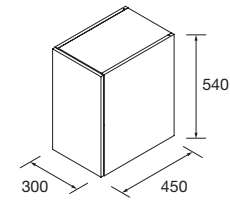

COQUETA SUSPENDIDA ALLIANCE 1 PUERTA

Coqueta suspendida de 1 puerta con sistema de apertura PUSH y acabado interior Carbón-TX. Bisagras de apertura 110°. Reversible.
Con una balda de madera regulable en altura.
Combinable con las series:
Fusión Line / Spirit / Monterrey

	Blanco brillo	White cotton	Black velvet	Natural	Roble África	Pino bahía	Alsacia	€
	COD.	COD.	COD.	COD.	COD.	COD.	COD.	
300	97013	97014	97015	97016	97017	97018	97019	219

BAJO PEDIDO

	Macchiato	Blue fog	Night blue	Antracita mate	Green forest	€
	COD.	COD.	COD.	COD.	COD.	
300	97020	97021	97022	97023	97024	239