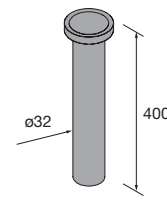

Tubo complemento Negro de altura para cualquier sifón Ø32 x 400 mm
85679 23 €