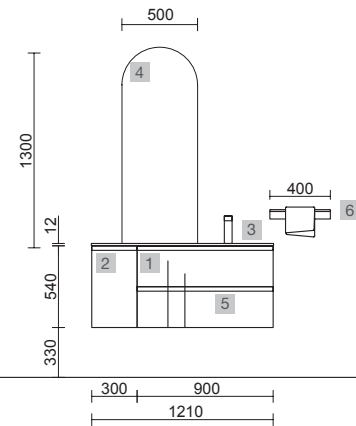

COD.	DESCRIPCIÓN	€
COMPOSICIÓN DE 1200		
1	83864 Mueble suspendido MAM 900 Night blue izquierdo, 2 cajones metálicos con freno 897 x 540 x 505 mm	1066
2	83874 Coqueta suspendida MAM 300 Night blue izquierda 1 puerta con freno 300 x 540 x 404 mm	242
3	87595 Lavabo MAM 1200 coqueta a la izquierda Solid surface blanco mate sin sifón ni desagüe clicker 1210 x 12 x 510 mm	491
PRECIO TOTAL DEL CONJUNTO		1799

OPCIONALES		
COD.	DESCRIPCIÓN	€
4	97643 Espejo EMILE 500 horizontal vertical con luz led (20 W- 5700°K) IP44 500 x 1300 mm	367
5	13663 Sifón con desagüe clicker Latón cromado	69

AUXILIARES		
COD.	DESCRIPCIÓN	€
6	26126 Repisa toallero 400 Solid surface blanco mate 400 x 60 x 120 mm	78