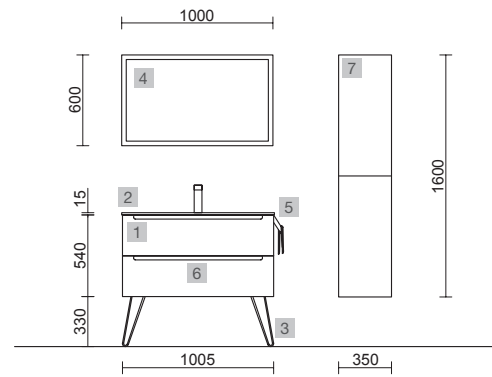

COD.	DESCRIPCIÓN	€
COMPOSICIÓN CON MUEBLE DE 1000		
1	23937 Mueble suspendido MONTERREY 1000 Pino bahía 2 cajones metálicos con freno 997 x 540 x 450 mm	673
2	91236 Lavabo VILNA 1005 Mineralsolid mate sin sifón ni desagüe clicker 1005 x 460 x 15 mm	370
3	24714 Juego 2 patas UNIIQ Negro 330 mm	31
PRECIO TOTAL DEL CONJUNTO		1074

OPCIONALES		
COD.	DESCRIPCIÓN	€
4	91118 Espejo ROMA 1000 horizontal vertical con marco negro, luz led (10,8W-5700°K) IP 44 1000 x 600 mm	381
5	27042 Toallero sencillo JAZZ Negro fondo 35, 40, 45 y 50 235 x 125 x 68 mm	43
6	26985 Sifón VINCI Negro mate con válvula clicker	113

AUXILIARES		
COD.	DESCRIPCIÓN	€
7	22830 Pilar suspendido ALLIANCE Pino bahía izquierdo / derecho 2 puertas apertura push 350 x 1600 x 349 mm	415