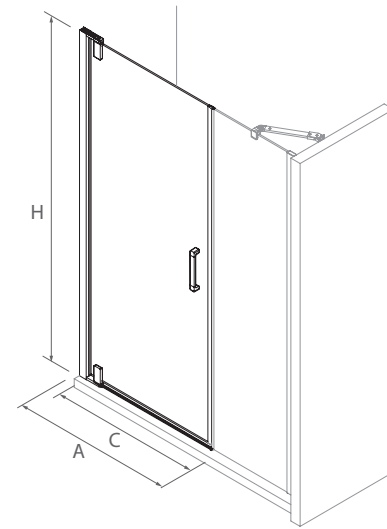

SERIE MALMÖ
Frontal entre paredes

PUERTA ABATIBLE PIVOTANTE + FIJO EN LÍNEA

- Vidrio templado de seguridad de 6 mm.
- Acabado de vidrio templado estándar, transparente.
- Tratamiento anti-cal incluido.
- Color de la periferia, plata brillo.
- Sistema de apertura, exterior / interior 180°.
- Tipo de cierre, gomas magnéticas.
- Compensación, 25 mm cada lado.
- Reversible.
- Tensor incluido.
- Asas incluidas.
- Fabricación estándar.
- Fabricación especial, lateral fijo
- Altura: 1960 mm.