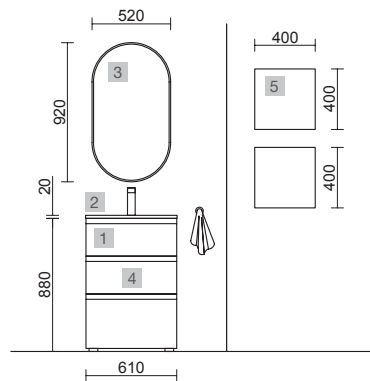

MUEBLE SUSPENDIDO MOMENT 1 CAJON

Mueble suspendido de 1 cajón de madera de extracción total con cierre amortiguado, capacidad de 40 kg. Necesita sifón reducido para lavabos integrados. Patas de ABS regulables (20 mm), incluidas

	Pure COD.	Real COD.	Intense COD.	€
600	91356	91357	91358	731
800	91359	91360	91361	838
1000	91362	91366	91367	946