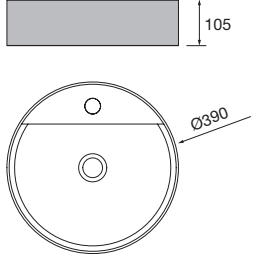

new product Lavabo de posar TALEA Solid surface blanco mate
sin sifón ni desagüe clicker
360 x 115 x 360 mm
97649 252 €