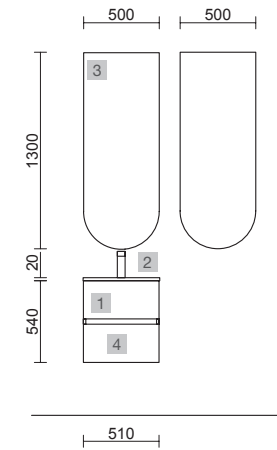

FUSSION 40 700 BLACK VELVET

COD.	DESCRIPCIÓN	€	OPCIONALES	€	
COMPOSICIÓN CON MUEBLE DE 700					
1	96694 Mueble suspendido FUSSION LINE 700 fondo 40 Black velvet 2 cajones con freno 697 x 540 x 385 mm	288	3	97644 Espejo EMILE 700 horizontal vertical con luz led (20 W- 5700°K) IP44 700 x 1100 mm	407
2	97070 Lavabo Fondo 40 IBERIA 710 Porcelana blanca sin sifón ni desagüe clicker 710 x 20 x 395 mm	143	4	97720 Estructura metálica LLOYD ALTA Negro mate x 2 para mueble y encimera Compact 345 x 16 x 790 mm	390
PRECIO TOTAL DEL CONJUNTO		431	5	97710 Acople LLOYD Negro mate x 4 para mueble 311 x 15 x 30 mm	180
			6	97664 Toallero LLOYD Negro mate para muebles y estructuras Lloyd 340 x 95 x 32 mm	85
			7	97669 Portarrollos supletorio LLOYD Negro mate para muebles y estructuras Lloyd 30 x 124 x 75 mm	42
			8	26985 Sifón VINCI Negro mate con válvula clicker	113

FUSSION 40 500 ALSACIA

COD.	DESCRIPCIÓN	€	OPCIONALES	€	
COMPOSICIÓN CON MUEBLE DE 500					
1	96685 Mueble suspendido FUSSION LINE 500 fondo 40 Alsacia 2 cajones con freno 497 x 540 x 385 mm	278	3	97643 Espejo EMILE 500 x 2 horizontal vertical con luz led (20 W- 5700°K) IP44 500 x 1300 mm	734
2	21564 Lavabo Fondo 40 IBERIA 510 Porcelana blanca sin sifón y desagüe clicker 510 x 20 x 395 mm	125	4	26985 Sifón VINCI Negro mate con válvula clicker	113
PRECIO TOTAL DEL CONJUNTO		403