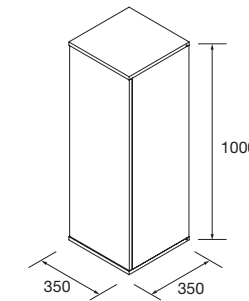

PILAR ALLIANCE 1000 1 PUERTA

Pilar reversible de 1 puerta con sistema apertura push. Interiores Carbón-TX con 3 baldas regulables de cristal. Bisagras de apertura 110°

Blanco brillo	White cotton	Black velvet	Natural	Roble África	Pino bahía	Alsacia	€	
COD.	COD.	COD.	COD.	COD.	COD.	COD.		
350	24588	96961	96962	24589	91071	24736	24590	291