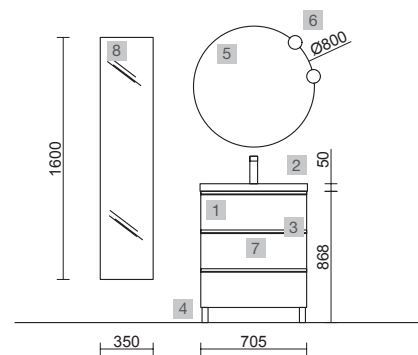

COD.	DESCRIPCIÓN	€	OPCIONALES
COMPOSICIÓN CON MUEBLE DE 700			
1	91006 Mueble SPIRIT 700 Pino bahía 3 cajones metálicos con freno 697 x 768 x 450 mm	643	5 91131 Espejo OASIS 800 circular Ø 800 mm 96
2	20749 Lavabo TOSCANA 705 Carga mineral blanca sin sifón ni desagüe clicker 705 x 50 x 460 mm	241	6 91238 Aplique GILDA 90 x 2 (5 W- 4000°K) IP44 Ø 90 mm 104
3	90989 Tirador SPIRIT 700 Blanco soft x 3	54	7 13663 Sifón con desagüe clicker Latón cromado 69
4	83817 Juego 4 patas Blanco 100 mm	15	
PRECIO TOTAL DEL CONJUNTO			953
AUXILIARES			
COD.	DESCRIPCIÓN	€	
8	26865 Pilar suspendido ALLIANCE Pino bahía izquierdo / derecho 1 puerta espejo con tirador y soft close 350 x 1600 x 349 mm	453