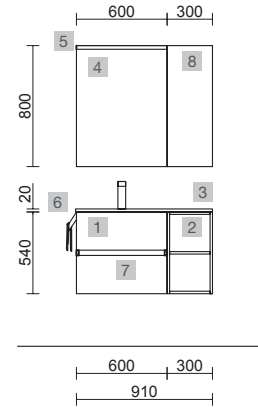

FUSSION LINE 900/D NATURAL

COD.	DESCRIPCIÓN	€
COMPOSICIÓN 900/D NATURAL		
1	23315 Mueble suspendido FUSSION LINE 600 Natural 2 cajones con uñero y freno 598 x 540 x 450 mm	283
2	96979 Coqueta suspendida ALLIANCE 300 Natural 2 huecos 300 x 540 x 434 mm	120
3	97061 Lavabo CONSTANZA 900 coqueta a la derecha Porcelana blanca sin sifón ni desagüe clicker, para mueble de 600 910 x 20 x 460 mm	209
PRECIO TOTAL DEL CONJUNTO		612