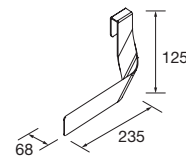

TOALLERO LATERAL PARA MUEBLE (SENCILLO)

Toallero sencillo JAZZ