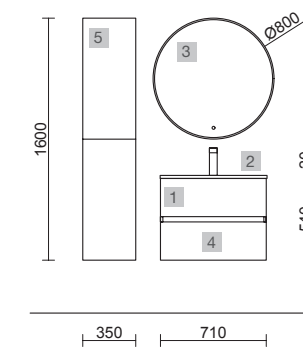

COD.	DESCRIPCIÓN	€
COMPOSICIÓN CON MUEBLE DE 700		
1	96689 Mueble suspendido FUSSION LINE 700 fondo 40 White cotton 2 cajones con freno 697 x 540 x 385 mm	288
2	97070 Lavabo Fondo 40 IBERIA 710 Porcelana blanca sin sifón ni desagüe clicker 710 x 20 x 395 mm	143
PRECIO TOTAL DEL CONJUNTO		431

COD.	DESCRIPCIÓN	€
OPCIONALES		
3	97634 Espejo GLOBE 800 Blanco circular con luz led y sensor (10 W- 5700°K) IP44 Ø 800 mm	367
4	26985 Sifón VINCI Negro mate con válvula clicker	113

COD.	DESCRIPCIÓN	€
AUXILIARES		
5	81729 Pilar suspendido ALLIANCE White cotton izquierdo / derecho 2 puertas apertura push 350 x 1600 x 349 mm	415