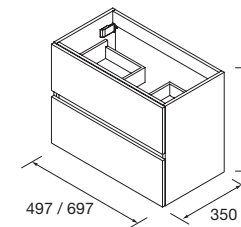

MUEBLE SUSPENDIDO FUSSION LINE 2 CAJONES FONDO 350 MM

Mueble suspendido de 2 cajones de madera en acabado Carbón-TX, con guías de cierre amortiguado.

	Blanco brillo	White cotton	Black velvet	Natural	Roble África	Pino bahía	Alsacia	€
	COD.	COD.	COD.	COD.	COD.	COD.	COD.	
500	96703	96704	96705	96706	96707	96713	96714	272
700	96715	96716	96717	96718	96719	96720	96721	283