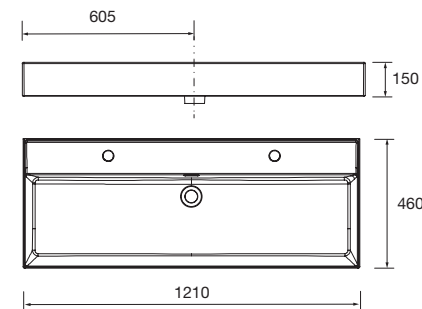

Lavabo VENETO 1010 Porcelana blanca

una poza sin sifón ni desagüe clicker,
sin grifo
1010 x 120 x 460 mm

85911 249 €

Lavabo VENETO 1210 Porcelana blanca

una poza sin sifón ni desagüe clicker,
sin grifo
1210 x 120 x 460 mm

85912 386 €

Lavabo VENETO 1210 doble Porcelana
blanca

dos pozas sin sifón ni desagüe clicker,
sin grifo
1210 x 120 x 460 mm

85913 396 €