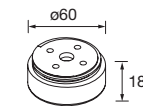

Juego de 2 patas opcionales de madera para mueble en 3 acabados disponibles, altura 230/330mm.

	Blanco	Negro	Pino	€
	COD.	COD.	COD.	
230	84141	84142	84143	25
330	84138	84139	84140	30

JUEGO 4 PATAS Ø 60 MM