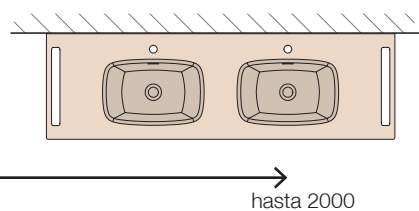

LAVABO DOBLE SOLID CON TOALLERO INTEGRADO