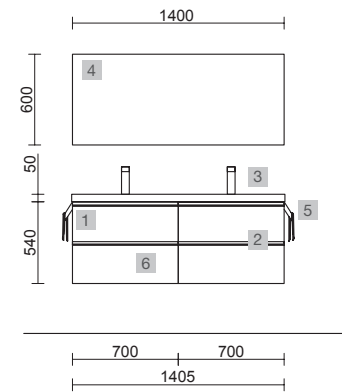

COD.	DESCRIPCIÓN	€
COMPOSICIÓN DOBLE DE 1400		
1	90949 Mueble suspendido SPIRIT 700 Roble África x 2 2 cajones metálicos con freno 697 x 540 x 450 mm	988
2	90988 Tirador SPIRIT 700 Anodizado brillo x 4	72
3	27144 Lavabo TOSCANA 1400 doble Carga mineral blanca sin sifón ni desagüe clicker 1405 x 50 x 460 mm	440
PRECIO TOTAL DEL CONJUNTO		1500

OPCIONALES		
COD.	DESCRIPCIÓN	€
4	91115 Espejo REFLEXO 1400 horizontal vertical luz led (10,8 W- 4200°K) IP 44 1400 x 600 mm	434
5	23025 Toallero doble JAZZ Anodizado brillo x 2 fondo 45 y 50 385 x 125 x 68 mm	124
6	13663 Sifón con desagüe clicker Latón cromado x 2	138