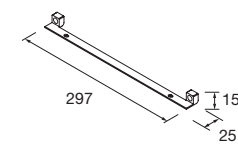

ACOPLE LLOYD MUEBLE

Se vende por unidad.
Atención: Los acoples no se venden en Set. Se deberán pedir la cantidad de acoples correspondiente dependiendo de la composición

	Blanco mate	Negro mate	
	COD.	COD.	€
310	97708	97710	45

ACOPLE LLOYD COMPAKT

Se vende por unidad.
Atención: Los acoples no se venden en Set. Se deberán pedir la cantidad de acoples correspondiente dependiendo de la composición