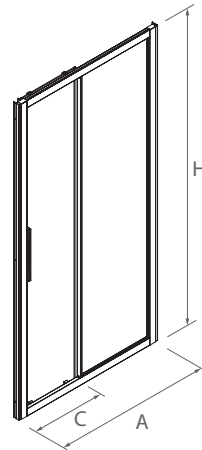

SERIE CLEAR

Frontal entre paredes con lateral

CORREDERA 1 PUERTA / 1 FIJO CON LATERAL FIJO

- Vidrio templado de seguridad de 6 mm.
- Acabado de vidrio templado estándar, transparente.
- Acabado de vidrio templado especial, transparente y fumé.
- Color de la periferia, plata brillo.
- Sistema de apertura, puerta corredera.
- Tipo de cierre, goma magnética.
- Compensación, 50 mm frontal / 25 mm lateral fijo.
- Reversible.
- Asas incluidas.
- Fabricación estándar.
- Fabricación especial.
- Rodamiento regulable.

FRONTAL DUCHA

Stock	Transparente					
	MEDIDAS (A)	ALTURA (H)	ACCESO (C)	ACABADO	Nº EMBALAJES	COD. €
	*940 - 990	1950	<400	Plata brillo	1	16770 430
	990 - 1040	1950	420	Plata brillo	1	17048 430
	1040 - 1090	1950	440	Plata brillo	1	16771 430
	1090 - 1140	1950	440	Plata brillo	1	17049 432
	1140 - 1190	1950	490	Plata brillo	1	16740 432
	1190 - 1240	1950	490	Plata brillo	1	17050 434
	1240 - 1290	1950	540	Plata brillo	1	16741 434
	1290 - 1340	1950	540	Plata brillo	1	17051 436
	1340 - 1390	1950	590	Plata brillo	1	16742 436
	1390 - 1440	1950	590	Plata brillo	1	17052 457
	1440 - 1490	1950	615	Plata brillo	1	16743 457
	1490 - 1540	1950	615	Plata brillo	1	17053 461
	1540 - 1590	1950	615	Plata brillo	1	16744 461
	1590 - 1640	1950	615	Plata brillo	1	17054 475
	1640 - 1690	1950	615	Plata brillo	1	16745 475
	1690 - 1740	1950	615	Plata brillo	1	17055 515
	1740 - 1790	1950	615	Plata brillo	1	16772 515