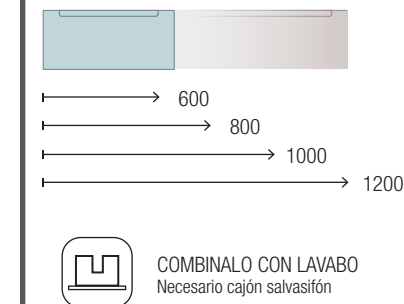

COQUETA 1 CAJÓN