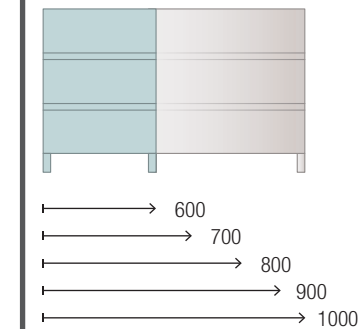

MUEBLE 3 CAJONES