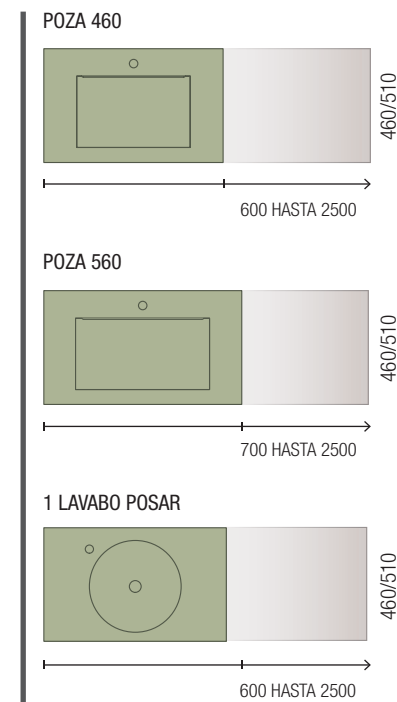

ELEGANTE

Distinguida y majestuosa, su presencia no pasa desapercibida. Kompakt tiene opciones a medida de gran calidad. Termina de definir su estilo y amplía sus soluciones de almacenaje combinando con nuestras series modulares y con los auxiliares Alliance.

COMPAKT 1 POZA