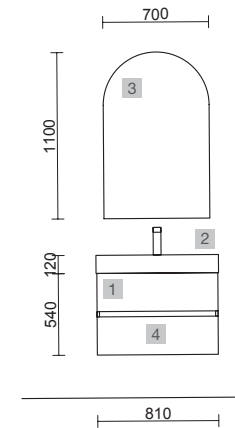

COD.	DESCRIPCIÓN	€	OPCIONALES	€	
COMPOSICIÓN DE MUEBLE DE 800					
1	23326 Mueble suspendido FUSSION LINE 800 Alsacia 2 cajones con uñero y freno 797 x 540 x 450 mm	308	3	97644 Espejo EMILE 700 horizontal vertical con luz led (20 W- 5700°K) IP44 700 x 1100 mm	407
2	87727 Lavabo VENETO 810 con apoyo Porcelana blanca una poza sin sifón ni desagüe clicker 810 x 120 x 460 mm	215	4	13663 Sifón con desagüe clicker Latón cromado	69
PRECIO TOTAL DEL CONJUNTO		523