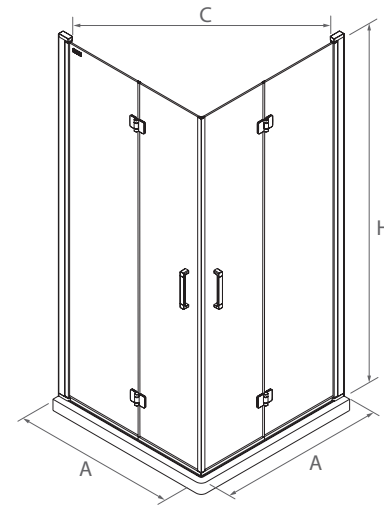

SERIE ODENSE

Angular

2 PUERTAS PLEGABLES

- Vidrio templado de seguridad de 6 mm.
- Acabado de vidrio templado estándar, transparente.
- Acabado de vidrio templado especial, transparente.
- Tratamiento anti-cal incluido.
- Color de la periferia, plata brillo.
- Sistema de apertura, puerta abatible 90°.
- Tipo de cierre, perfil magnético.
- Compensación, 40 mm frontal / 20 mm lateral fijo.
- Reversible.
- Asas incluidas.
- Fabricación estándar.
- Fabricación especial, lateral fijo
- Altura: 2050 mm.

FRONTAL DUCHA

Stock	FRONTAL DUCHA					
	MEDIDAS (A)	ALTURA (H)	ACCESO (C)	ACABADO	Nº EMBALAJES	COD. €
	670 - 690	2050	600	Plata brillo	1	26731 447
	770 - 790	2050	700	Plata brillo	1	26732 471
	870 - 890	2050	800	Plata brillo	1	26733 495
	970 - 990	2050	900	Plata brillo	1	26734 518

Combinaciones posibles para serie Odense Angular de dos frontales