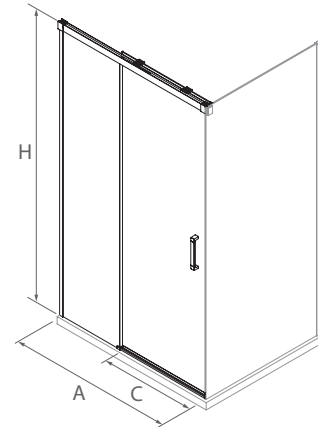

SERIE COPENHAGUE

Frontal con lateral fijo

CORREDERA 1 PUERTA / 1 FIJO + LATERAL FIJO

- Vidrio templado de seguridad de 6 mm.
- Acabado de vidrio templado estándar, transparente.
- Tratamiento anti-cal incluido.
- Color de la periferia, plata brillo / negro mate.
- Sistema de apertura, puerta corredera.
- Tipo de cierre, goma burbuja.
- Compensación, 20 mm cada lado.
- Reversible.
- Asas incluidas.
- Sistema de fácil limpieza
- Fabricación estándar.
- Fabricación especial, lateral fijo
- Altura: 1950 mm.
- Rodamientos regulables.

FRONTAL DE DUCHA

Stock	FRONTAL DE DUCHA					
	MEDIDAS (A)	ALTURA (H)	ACCESO (C)	ACABADO	Nº EMBALAJES	COD. €
	1160 - 1200	1950	502	Plata brillo	1	26786 457
	1200 - 1240	1950	522	Plata brillo	1	26787 463
	1240 - 1280	1950	542	Plata brillo	1	26788 463
	1280 - 1320	1950	562	Plata brillo	1	26789 477
	1320 - 1360	1950	582	Plata brillo	1	26790 477
	1360 - 1400	1950	602	Plata brillo	1	26791 482
	1400 - 1440	1950	622	Plata brillo	1	26792 482
	1440 - 1480	1950	642	Plata brillo	1	26793 487
	1480 - 1520	1950	662	Plata brillo	1	26794 487
	1520 - 1560	1950	682	Plata brillo	1	26795 499
	1560 - 1600	1950	702	Plata brillo	1	26796 499
	1600 - 1640	1950	722	Plata brillo	1	26797 513
	1640 - 1680	1950	770	Plata brillo	1	26798 513
	1680 - 1720	1950	770	Plata brillo	1	26799 555
	1720 - 1760	1950	782	Plata brillo	1	26800 560
	1760 - 1800	1950	802	Plata brillo	1	26801 599

OPCIONALES

Stock	COD.	DESCRIPCIÓN	€
	22769	KIT Cierre imantado	14

LATERALES FIJOS / para frontales de ducha

Stock	LATERALES FIJOS / para frontales de ducha					
	MEDIDAS (A)	ALTURA (H)	ACABADO	Nº EMBALAJES	COD.	€
	680 - 700	1950	Plata brillo	1	26802	269
	780 - 800	1950	Plata brillo	1	26803	280
	880 - 900	1950	Plata brillo	1	26804	291

LATERALES FIJOS ESPECIALES / para frontales de ducha

Bajo pedido	LATERALES FIJOS ESPECIALES / para frontales de ducha					
	MEDIDAS (A)	ALTURA (H)	ACABADO	Nº EMBALAJES	COD.	€
	< 600	1500 - 1950	Plata brillo	1	25743	243
	600 - 800	1500 - 1950	Plata brillo	1	25744	279
	800 - 1000	1500 - 1950	Plata brillo	1	25745	315
	1000 - 1200	1500 - 1950	Plata brillo	1	25746	350

* Consulte plazo de entrega a su distribuidor habitual.
Indicar medida (A) exacta.