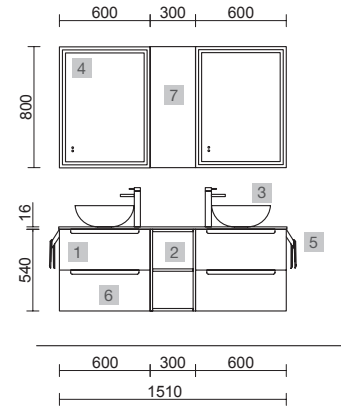

COD.	DESCRIPCIÓN	€
COMPOSICIÓN DE 1500 PINO BAHÍA		
1	23929 Mueble suspendido MONTERREY 600 Pino bahía x 2 2 cajones metálicos con freno 598 x 540 x 450 mm	1082
2	96981 Coqueta suspendida ALLIANCE 300 Pino bahía 2 huecos 300 x 540 x 434 mm	120
3	87734 Lavabo de posar LOKUM Porcelana negra mate x 2 sin sifón ni desagüe clicker Ø 375 x 135 mm	460
PRECIO TOTAL DEL CONJUNTO		1662

OPCIONALES		
COD.	DESCRIPCIÓN	€
4	87853 Espejo CHICAGO II 800 x 2 horizontal vertical con luz led, sensor y antivaho (30 W- 5700°K). IP44 800 x 600 mm	892
5	27043 Toallero doble JAZZ Negro x 2 fondo 45 y 50 385 x 125 x 68 mm	124
6	16994 Sifón válvula abierta con desagüe Latón cromado x 2	138

AUXILIARES		
COD.	DESCRIPCIÓN	€
7	96933 Módulo ALLIANCE 300 Pino bahía izquierdo / derecho 1 puerta apertura push 300 x 400 x 162 mm	167