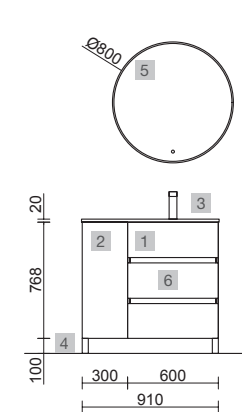

COD.	DESCRIPCIÓN	€	OPCIONALES
COMPOSICIÓN 1400			
1	26564 Mueble FUSSION LINE 700 Alsacia x 2 3 cajones con uñero y freno 697 x 768 x 450 mm	758	4 97601 Espejo ORLEANS 1400 horizontal con luz led y sensor (30+36 W-5700ºK) IP44 1400 x 700 mm
2	97053 Lavabo VILNA 1405 doble MineralSolid mate sin sifón ni desagüe clicker 1405 x 460 x 15 mm	479	5 13663 Sifón con desagüe clicker Latón cromado x 2
3	83425 Juego 4 patas Negro mate x 2 100 mm	30	
PRECIO TOTAL DEL CONJUNTO		1267