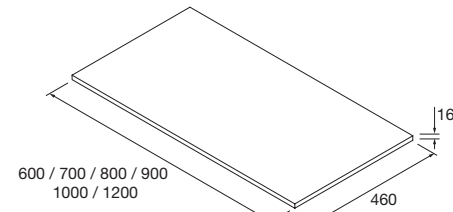

ENCIMERAS DE LAVABO ESPESOR 16 MM

Encimeras de espesor 16 mm, en medidas de 600 a 1200 sin mecanizado. Acabados melamínicos y laminados de alta presión (HPL)

	Blanco brillo	White cotton	Black velvet	Natural	Roble África	Pino bahía	Alsacia	€
	COD.	COD.	COD.	COD.	COD.	COD.	COD.	
600	22960	96819	96820	22963	91086	22962	23466	79
700	96827	96839	96840	96841	96842	96843	96844	89
800	22964	96848	96861	22967	91087	22966	23468	111
900	97401	97402	97403	97405	97406	97407	97408	115
1000	22968	96864	96880	22971	91088	22970	23470	120
1200	22972	96890	96898	22975	91089	22974	23472	148