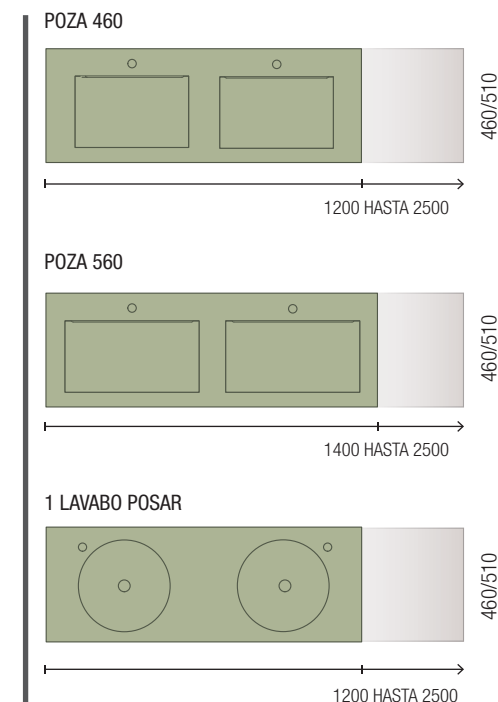

COMPAKT 2 POZAS