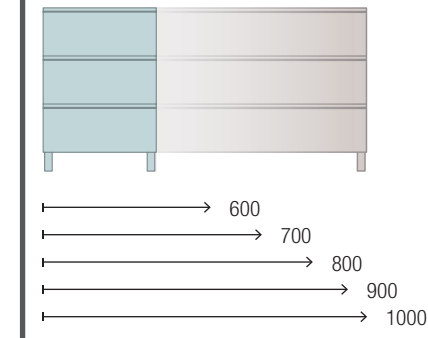

MUEBLE 3 CAJONES

COQUETA 1 CAJÓN

CARACTERÍSTICAS

ACABADOS

COMPLEMENTA

Tirador no incluido en el mueble.

SPIRIT 1600 ROBLE ÁFRICA

COD.	DESCRIPCIÓN	€	OPCIONALES	€
COMPOSICIÓN 1600 ROBLE ÁFRICA				
1	97826	1229	7	25640
Lavabo a medida NAILA 1501/1800 Solid surface blanco mate con faldón, de 1501 hasta 1800 con 1 poza, con o sin mecanizado 1501 - 1800 x 120 x 460 mm			Espejo VINCI 1000 horizontal vertical con marco aluminio negro mate 600 x 1000 mm	
2	90952	654	8	26985
Coqueta suspendida SPIRIT 800 Roble África x 2 1 cajón metálico con freno 797 x 270 x 450 mm			Sifón VINCI Negro mate con válvula clicker	
3	90993	38	AUXILIARES	
Tirador SPIRIT 800 Negro soft x 2			9	97677
4	91097	414	COD. DESCRIPCIÓN	
Encimera a medida Roble África de 1401 hasta 1800 para mueble y coqueta, con o sin mecanizado 1401 - 1800 x 16 x 460 mm			10	97666
5	97721	330	Repisa LLOYD Negro mate para muebles y estructuras Lloyd 220 x 32 x 112 mm	
6	97710	180	11	97670
Estructura metálica LLOYD BAJA Negro mate x 2 para mueble y encimera Kompakt 345 x 16 x 475 mm			Cesta LLOYD Negro mate para muebles y estructuras Lloyd 90 x 124 x 100 mm	
Acople LLOYD Negro mate x 4 para mueble 311 x 15 x 30 mm			12	97668
PRECIO TOTAL DEL CONJUNTO		2845	Porta secador/plancha LLOYD Negro mate para muebles y estructuras Lloyd 140 x 32 x 106 mm	