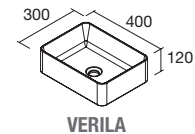

VERILA
Porcelana blanca

COD.	€
91487	179