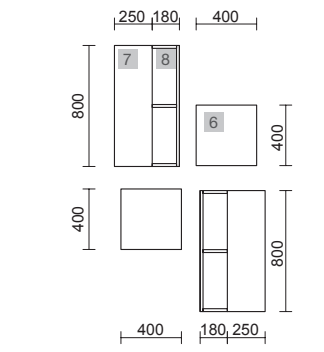

OPCIONALES		
COD.	DESCRIPCIÓN	€
4	20742 Espejo REFLEXO 1200 horizontal vertical luz led (17,28 W- 4200K) IP 44 1200 x 600 mm	367
5	91470 Repisa MOMENT 430 derecha Real 430 x 137 x 89 mm	126

AUXILIARES		
COD.	DESCRIPCIÓN	€
6	91459 Módulo MOMENT 400 Real x 2 1 puerta izquierda / derecha con freno 400 x 400 x 181 mm	974
7	91453 Módulo MOMENT 250 Real x 2 1 puerta izquierda / derecha con freno 250 x 800 x 181 mm	1058
8	91476 Repisa MOMENT 800 Real x 2 180 x 800 x 180 mm	486