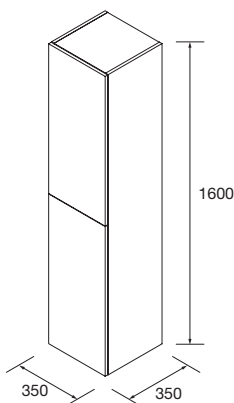

MÓDULOS ALLIANCE 800 1 PUERTA

Módulo reversible de 1 puerta con apertura de sistema push e interiores carbón-TX. Bisagra de apertura 110°. Con 2 baldas de cristal regulables.

		BAJO PEDIDO						
		Macchiato	Blue fog	Night blue	Antracita mate	Green forest		
		COD.	COD.	COD.	COD.	COD.		
300	96941	96942	96947	96948	96949	96950	96951	208

PILAR ALLIANCE 1600 2 PUERTAS

Pilar reversible de 2 puertas con sistema de apertura push. Interiores Carbón-TX con 4 baldas regulables de cristal. Bisagras de apertura 110°

		BAJO PEDIDO						
		Macchiato	Blue fog	Night blue	Antracita mate	Green forest		
		COD.	COD.	COD.	COD.	COD.		
350	81729	91035	81730	81731	81733	96744	96743	455