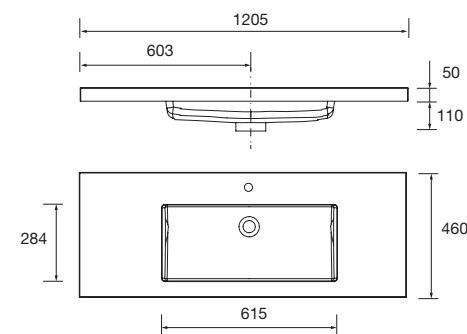

sin sifón ni desagüe clicker
605 x 50 x 460 mm

20748 230 €

Lavabo TOSCANA 705 Carga mineral blanca

sin sifón ni desagüe clicker
705 x 50 x 460 mm

20749 241 €

sin sifón ni desagüe clicker
805 x 50 x 460 mm

20750 253 €

Lavabo TOSCANA 905 Carga mineral blanca

sin sifón ni desagüe clicker
905 x 50 x 460 mm

20751 264 €

sin sifón ni desagüe clicker
1005 x 50 x 460 mm

20752 285 €

Lavabo TOSCANA 1205 Carga mineral blanca

una poza sin sifón ni desagüe clicker
1205 x 50 x 460 mm

23396 347 €