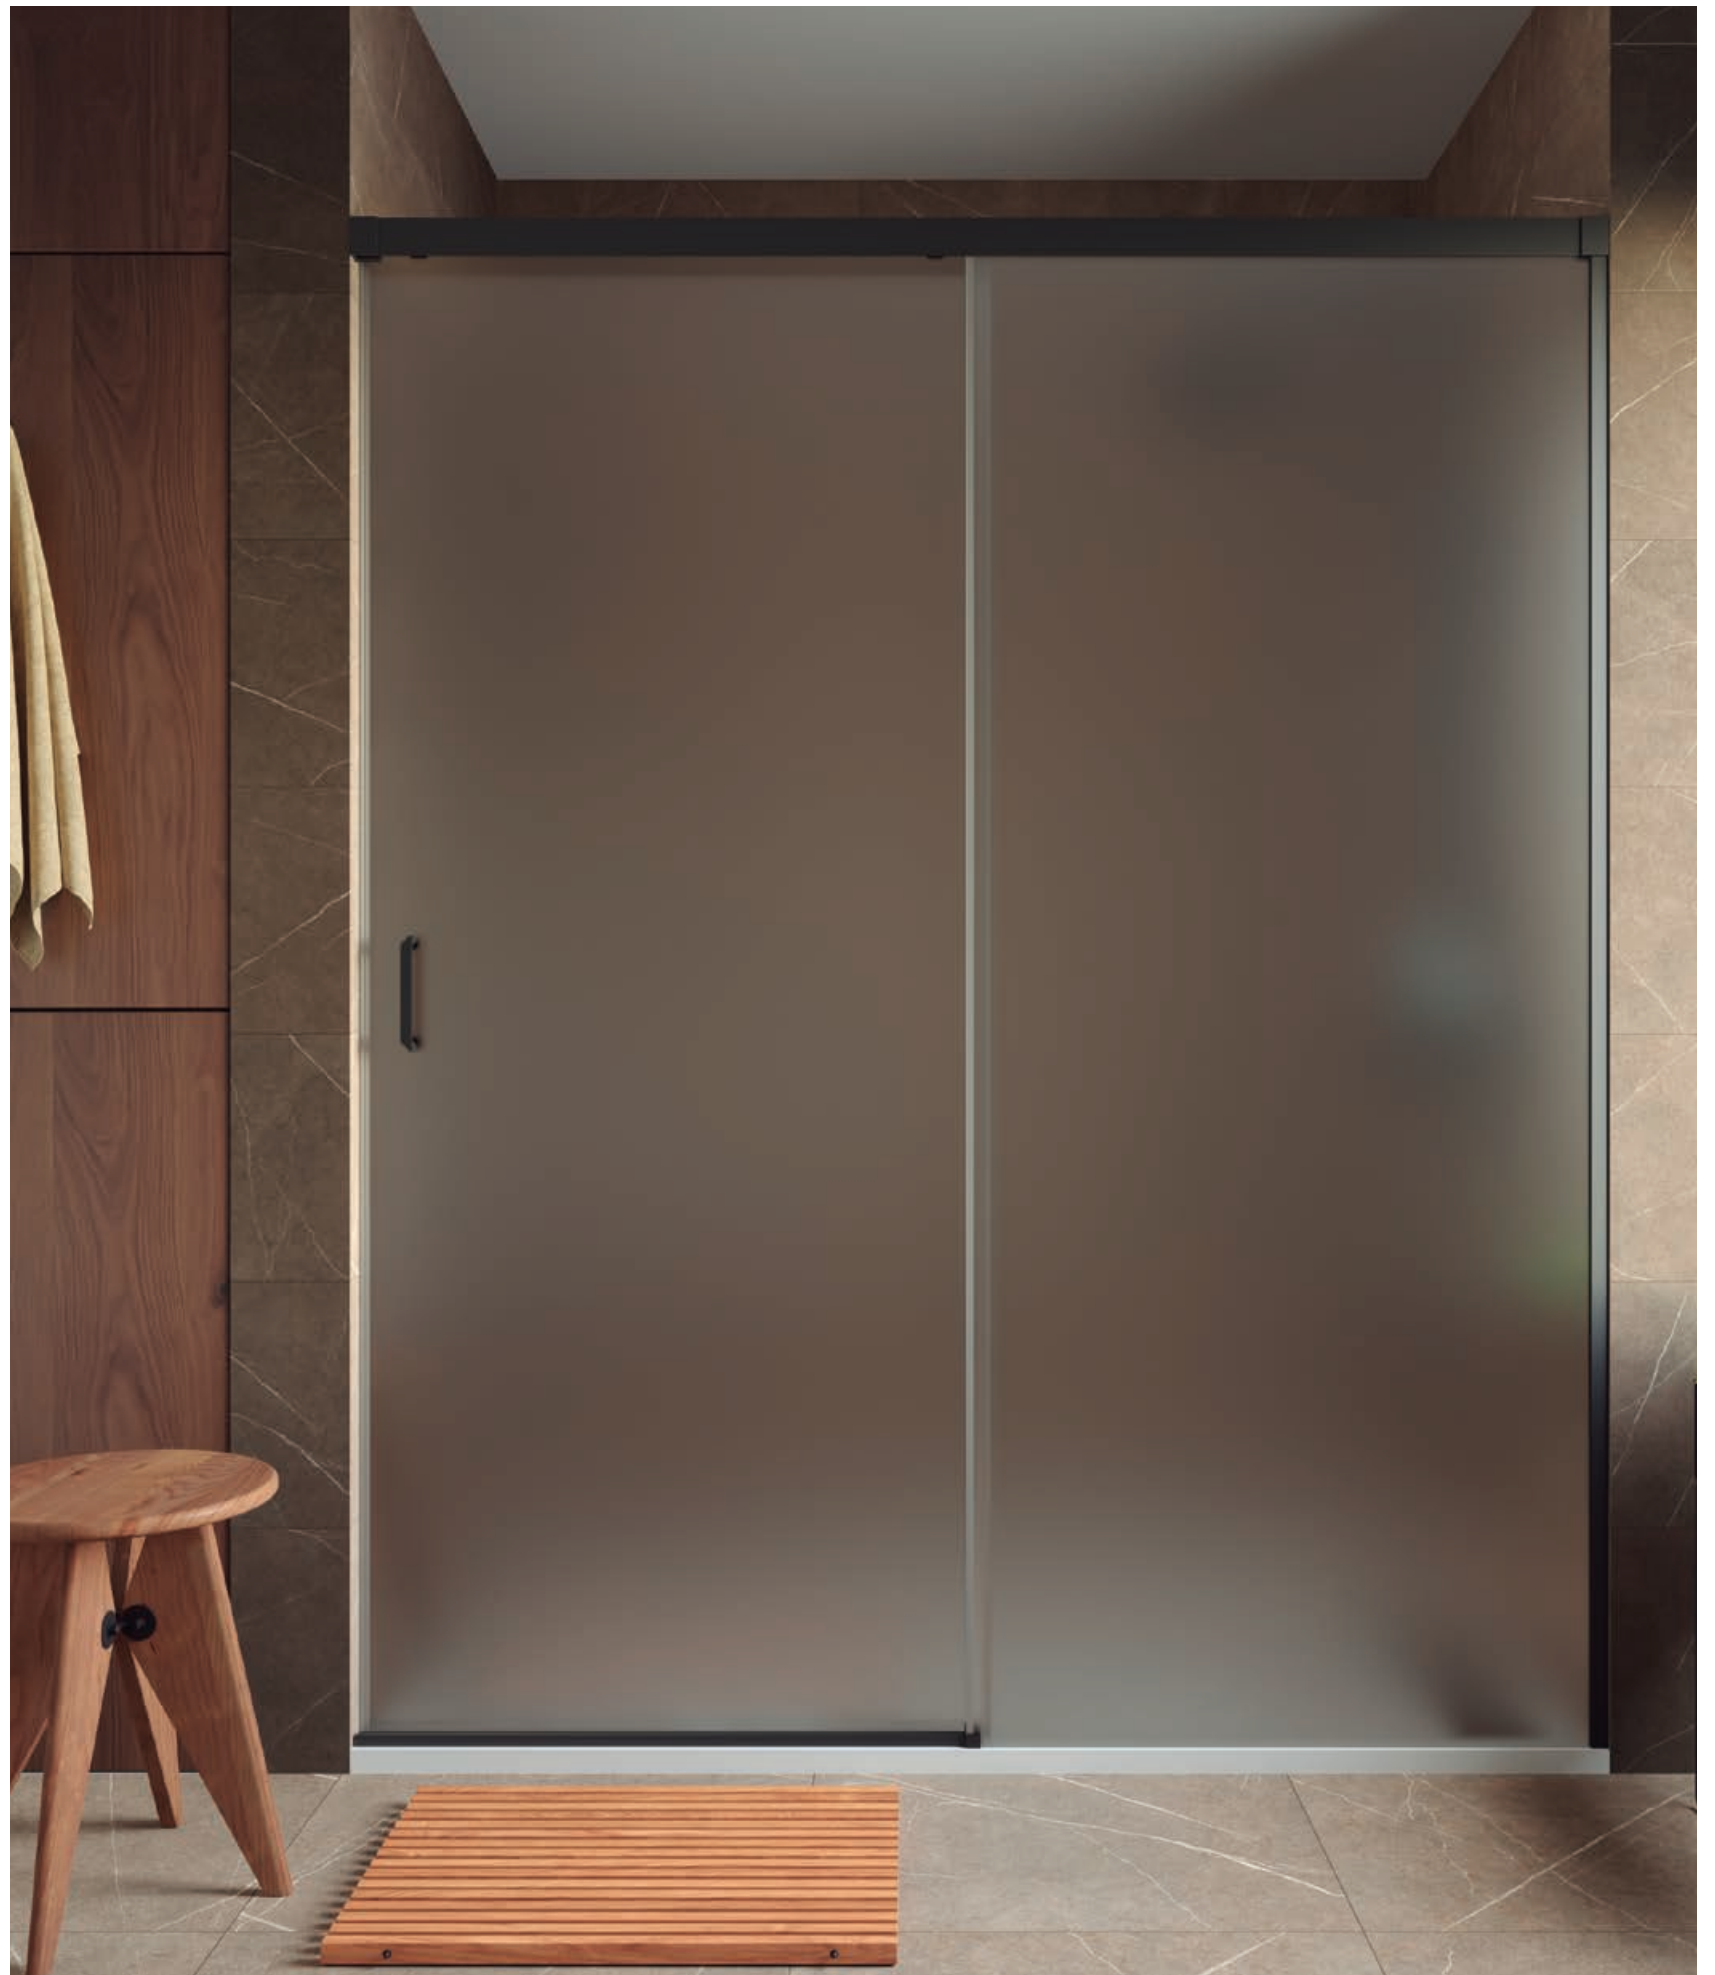

OPCIONALES

COD.	DESCRIPCIÓN	€
90168	Perfil imantado negro	37

Stock