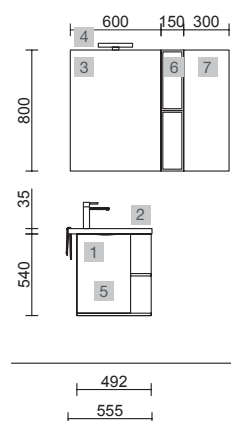

COD.	DESCRIPCIÓN	€
COMPOSICIÓN CON MUEBLE MARTHA		
1	26832 Mueble suspendido MARTHA 490 Alsacia 1 puerta con freno 492 x 540 x 220 mm	157
2	24785 Lavabo MARTHA 555 Solid surface blanco mate sin sifón ni desagüe clicker 555 x 35 x 225 mm	211
PRECIO TOTAL DEL CONJUNTO		368

OPCIONALES		
COD.	DESCRIPCIÓN	€
3	16908 Espejo SENA 600 horizontal vertical luna 5 mm 600 x 800 mm	87
4	21735 Aplique PANDORA 308 cromo brillo luz led (8 W- 5700°K) IP 44 sujeción multienganche 308 x 112 x 32 mm	72
5	16994 Sifón válvula abierta con desagüe Latón cromado	69

AUXILIARES		
COD.	DESCRIPCIÓN	€
6	22900 Módulo ALLIANCE 400 Carbón-TX x 2 horizontal vertical 1 hueco 400 x 150 x 162 mm	112
7	96940 Módulo ALLIANCE 300 Blanco brillo Izquierdo / derecho 1 puerta apertura push 300 x 800 x 162 mm	198