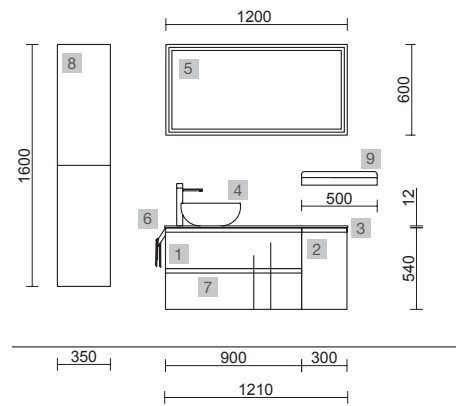

MAM 1200/D BLACK VELVET

COD.	DESCRIPCIÓN	€
COMPOSICIÓN 1200/D		
1	91032 Mueble suspendido MAM 900 Black velvet derecho, 2 cajones metálicos con freno 897 x 540 x 505 mm	1046
2	91034 Coqueta suspendida MAM 300 Black velvet derecha 1 puerta con freno 300 x 540 x 404 mm	222
3	83882 Encimera MAM 1200 derecha Solid surface blanco mate para lavabo de posar 1210 x 12 x 510 mm	439
4	26536 Lavabo de posar BOL Solid surface blanco mate sin sifón ni desagüe clicker Ø 390 x 140 mm	252
PRECIO TOTAL DEL CONJUNTO		1959
OPCIONALES		
COD.	DESCRIPCIÓN	€
5	91119 Espejo ROMA 1200 horizontal vertical con marco negro, luz led (10,8W-5700°K) IP 44 1200 x 600 mm	423
6	27042 Toallero sencillo JAZZ Negro fondo 35, 40, 45 y 50 235 x 125 x 68 mm	43
7	16994 Sifón válvula abierta con desagüe Latón cromado	69
AUXILIARES		
COD.	DESCRIPCIÓN	€
8	91035 Pilar suspendido ALLIANCE Black velvet izquierdo / derecho 2 puertas apertura push 350 x 1600 x 349 mm	415
9	82334 Repisa barandilla 500 Solid surface blanco mate 500 x 88 x 120 mm	160