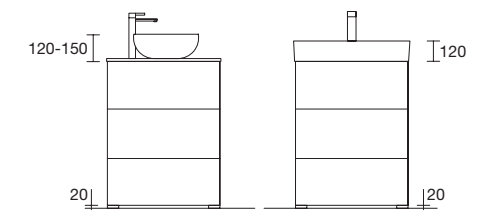

JUEGO 2 PATAS CROMO

Juego de 2 patas cromadas altura 330.
30 x 30 x 330 mm

Cromo

COD.	€
23899	25

JUEGO 4 PATAS 40 MM

Juego de 4 patas necesarias para mueble de 3 cajones, en 3 acabados disponibles, altura de 100 mm.