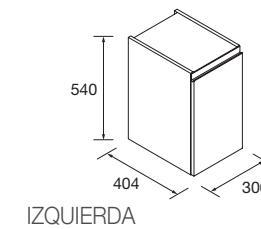

COQUETA MAM 1 PUERTA I

Coqueta de 1 puerta de apertura izquierda y cierre con freno. Interiores Carbón-TX

White cotton		Black velvet		BAJO PEDIDO						
COD.	COD.	COD.	COD.	COD.	COD.	COD.	COD.	COD.	€	
300	83875	91033	222	300	83871	83872	83874	96742	96741	242

Lavabo Mam, con taladro para el grifo (carga mineral brillo)

Lavabo integral MAM de carga mineral acabado brillo, con taladro para el grifo

900/D		900/I		1200/D		1200/I	
COD.	€	COD.	€	COD.	€	COD.	€
83876	247	83877	247	83878	303	83879	303

Lavabo Mam, con taladro para el grifo (carga mineral mate)

Lavabo integral MAM de carga mineral acabado mate, con taladro para el grifo

900/D		900/I		1200/D		1200/I	
COD.	€	COD.	€	COD.	€	COD.	€
83945	247	83946	247	83947	303	83948	303

mam