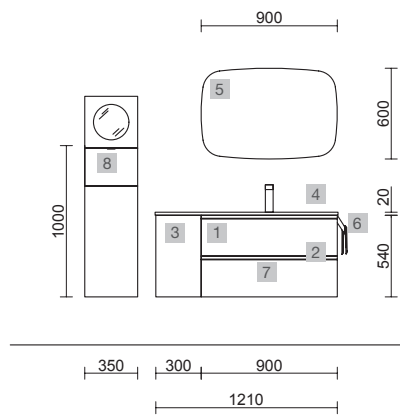

SPIRIT 1200/I NATURAL

COD.	DESCRIPCIÓN	€
COMPOSICIÓN DE 1200/I NATURAL		
1	90945 Mueble suspendido SPIRIT 900 Natural 2 cajones metálicos con freno 897 x 540 x 450 mm	547
2	90996 Tirador SPIRIT 900 Negro soft x 2	46
3	97016 Coqueta suspendida ALLIANCE 300 Natural izquierdo / derecho 1 puerta apertura push 300 x 540 x 450 mm	219
4	97065 Lavabo CONSTANZA 1200 coqueta a la izquierda Porcelana blanca sin sifón ni desagüe clicker, para mueble de 900 1210 x 20 x 460 mm	462
PRECIO TOTAL DEL CONJUNTO		1274
OPCIONALES		
COD.	DESCRIPCIÓN	€
5	97641 Espejo LOUIS 600 horizontal vertical con luz led (30 W- 5700°K) IP44 600 x 900 mm	355
6	27043 Toallero doble JAZZ Negro fondo 45 y 50 385 x 125 x 68 mm	62
7	26985 Sifón VINCI Negro mate con válvula clicker	113
AUXILIARES		
COD.	DESCRIPCIÓN	€
8	83444 Módulo tocador ALLIANCE Natural con puerta, cajón y espejo abatible 352 x 1000 x 360 mm	415

Spirit