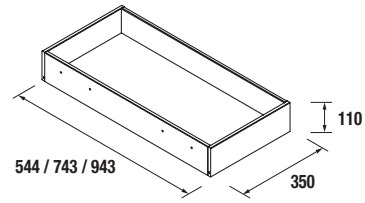

SERIE MOMENT