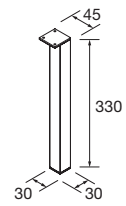

PATAS PARA LAVABOS DE POSAR / VENETO
ALTURA 20 mm

JUEGO 2 PATAS CROMO

Juego de 2 patas cromadas altura 330.
30 x 30 x 330 mm

Cromo

COD.	€
23899	25