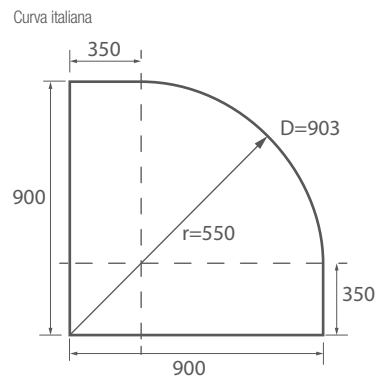

Stock	PLATO	MEDIDAS (A)	MEDIDAS (B)	ALTURA (H)	ACCESO (C)	ACABADO	Nº EMBALAJES	Transparente		
								COD.	€	
	750 x 750	725 - 750	725 - 750	1950	455	Plata brillo	1	16712	520	
	800 x 800	765 - 790	765 - 790	1950	490	Plata brillo	1	16714	523	Curva roca
	800 x 800	765 - 790	765 - 790	1950	500	Plata brillo	1	16715	523	Curva italiana
	900 x 900	865 - 890	865 - 890	1950	560	Plata brillo	1	16716	538	Curva italiana
	900 x 900	865 - 890	865 - 890	1950	570	Plata brillo	1	16717	538	Curva roca