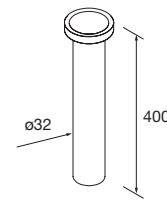

Tubo complemento Cromado de altura para cualquier sifón Ø32 x 400 mm
7787 22 €