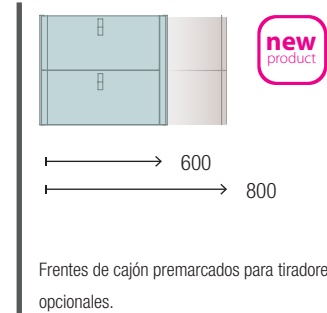

MUEBLE 2 CAJONES

MUEBLE 2 CAJONES + 1 PUERTA

PILAR 2 PUERTAS

CARACTERÍSTICAS

ACABADOS

COMPLEMENTA

UNIIQ 600 BLANCO MATE

COD.	DESCRIPCIÓN	€	OPCIONALES
COMPOSICIÓN CON MUEBLE DE 600			
1	96593 Mueble suspendido UNIIQ 600 Blanco mate 2 cajones con freno 598 x 540 x 450 mm	379	
4	97641 Espejo LOUIS 600 horizontal vertical con luz led (30 W- 5700°K) IP44 600 x 900 mm	355	
2	24721 Tirador UNIIQ Cromo Juego de 2 unidades para Mueble/Pilar	15	
3	97058 Lavabo UNIIQ 600 Mineralsolid mate sin sifón ni desagüe clicker 605 x 15 x 460 mm	369	
PRECIO TOTAL DEL CONJUNTO		763	
AUXILIARES			
6	24692 Pilar suspendido UNIIQ Blanco mate izquierdo / derecho 2 puertas con freno 350 x 1500 x 350 mm	450	
7	24721 Tirador UNIIQ Cromo Juego de 2 unidades para Mueble/Pilar	15	