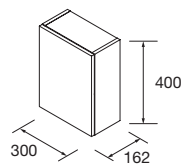

MÓDULO ALLIANCE 400 1 PUERTA

Módulo reversible de 1 puerta con apertura de sistema push e interiores carbón-TX. Bisagras de apertura 110°. Con 1 balda de cristal regulable.