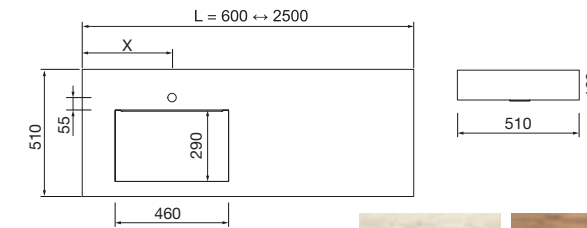

NOTA: Encimeras especiales en longitud plazo de servicio 20 días laborables

Descarga la hoja de pedido

ENCIMERAS COMPAKT DE 1 POZA INTEGRADA (460) PROFUNDIDAD 510 MM

Encimeras a medida con poza integrada de 460 x 290 y cubeta de abs con tratamiento antibacteriano, soportes con regulación y escuadras de fijación incluidas 105 x 415 mm.