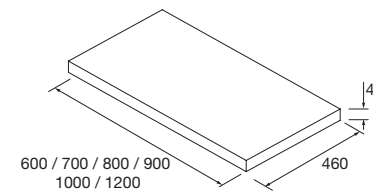

Blanco brillo	White cotton	Black velvet	Roble África	Carbón	
	COD.	COD.	COD.	COD.	COD.	€
600	97432	97433	97434	23016	97435	181
700	97436	97437	97438	97439	97440	204
800	97441	97442	97443	23017	97444	228
900	97445	97446	97447	97448	97449	260
1000	97450	97451	97452	23018	97453	282
1200	97454	97455	97456	23019	97457	331

ENCIMERAS DE LAVABO ESPESOR 12 MM

Encimeras de espesores de 12 mm en medidas de 600 a 1200 mm sin mecanizado. Acabados blanco mate en solid surface, pizarra negra y mármol blanco en compacto