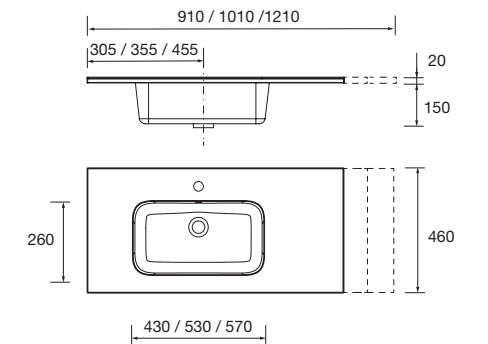

Lavabo CONSTANZA 900 coqueta a la derecha Porcelana blanca