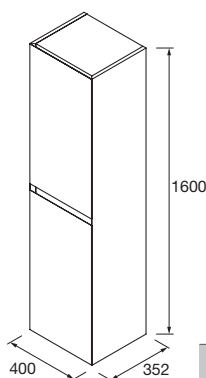

PILAR MOMENT 1600 2 PUERTAS

Pilar reversible de 2 puertas, con bisagras de gran apertura de cierre soft-close. Interiores de madera natural con 4 baldas regulables de cristal.

	Pure COD.	Real COD.	Intense COD.	€
400	91429	91447	91451	1499