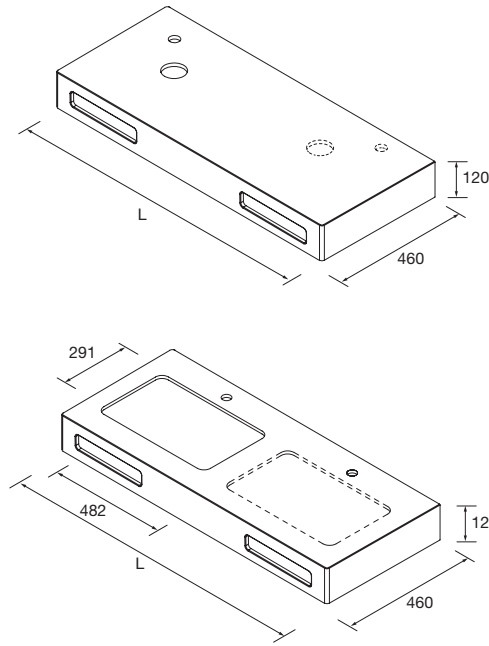

ENCIMERAS SOLID CON FALDÓN A MEDIDA Y CON MECANIZADO

Encimeras de solid surface con faldón 120 mm, longitud a medida hasta 2400, combínalo con pozas de posar o semiencastre solid.

Elige la longitud, selecciona 1 o 2 pozas, posición para el taladro para el grifo y mecanizado para toallero frontal.

Escuadras y tornillería de fijación incluidas.

BAJO PEDIDO

Solid surface blanco mate

	COD.	€
600 - 900	97789	629
901 - 1200	97794	699
1201 -1500	97804	799
1501 - 1800	97814	989
1801 - 2400	97815	1199

Descarga la hoja de pedido

GUÍA DE ELECCIÓN

TIPO DE LAVABO
POSAR

SEMIENCASTRE

Nº DE POZAS
1 POZA

2 POZAS

TALADRO PARA GRIFO
CON GRIFO EN ENCIMERA

CON GRIFO A PARED

MECANIZADO TOALLERO
SIN TOALLERO

CON TOALLERO

Lavabos de Posar (Porcelana blanca)

ALTIRO
Porcelana blanca mate

COD.	€
24555	230

SEDUCTION
Porcelana blanca

COD.	€
21854	202

KANDY
Porcelana blanca

COD.	€
91489	202

LOKUM
Porcelana negra mate

COD.	€
87734	230

VARMEGA
Porcelana blanca

COD.	€
24553	180

TENTO 400
Porcelana blanca

COD.	€
24551	165

TENTO 500
Porcelana blanca

COD.	€
24552	182

VERILA
Porcelana blanca

COD.	€
91487	179

NESLA
Porcelana blanca

COD.	€
91490	179

ELLEN
Porcelana blanca

COD.	€
91488	190

Lavabos de Posar (Solid Surface)

BOL
Solid surface blanco mate

COD.	€
26536	252

BULKAN
Solid surface negro

COD.	€
91491	232

BICA
Solid surface blanco mate

COD.	€
97647	252

BICA
Solid surface Bicolor

COD.	€
97648	272

TALEA
Solid surface blanco mate

COD.	€
97649	252

TALEA
Solid surface Bicolor

COD.	€
97652	272

Lavabos semiencastre (Solid Surface)

MAEL
Solid surface blanco mate

COD.	€
97654	252

MAEL
Solid surface Bicolor

COD.	€
97655	272