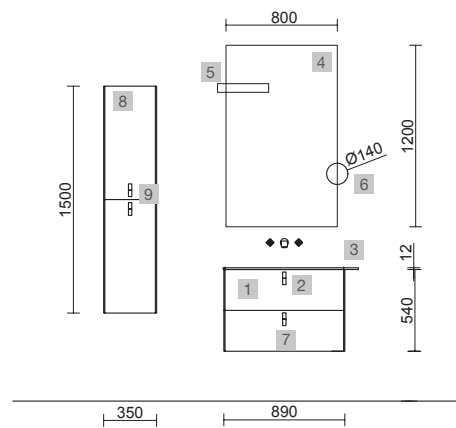

COD.	DESCRIPCIÓN	€
COMPOSICIÓN CON MUEBLE DE 800		
1	96636 Mueble suspendido UNIIQ 800 Humo 2 cajones con freno 797 x 540 x 450 mm	489
2	24719 Tirador UNIIQ Blanco Juego de 2 unidades para Mueble/Pilar	15
3	96788 Lavabo UNIIQ 890 Solid surface blanco mate grifo opcional, toallero opcional, sin sifón ni desagüe clicker 890 x 12 x 460 mm	479
PRECIO TOTAL DEL CONJUNTO		983

OPCIONALES		
COD.	DESCRIPCIÓN	€
4	87584 Espejo SENA 1200 horizontal luna 5 mm 1200 x 800 mm	142
5	97640 Aplique JUDI (5 W- 5700%)	49
6	24569 Espejo Aumento (x3) con fijación a Luna Multiposición Ø140 mm	60
7	16994 Sifón válvula abierta con desagüe Latón cromado	69

AUXILIARES		
COD.	DESCRIPCIÓN	€
8	24698 Pilar suspendido UNIIQ Humo izquierdo / derecho 2 puertas con freno 350 x 1500 x 350 mm	540
9	24719 Tirador UNIIQ Blanco Juego de 2 unidades para Mueble/Pilar	15