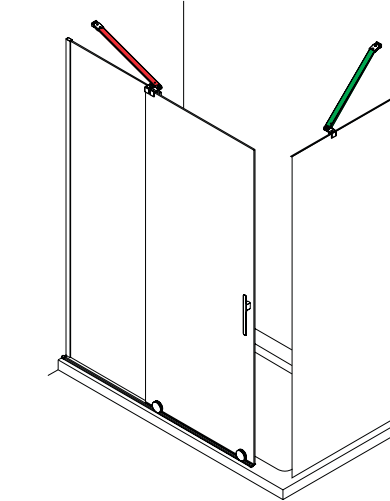

Mampara angular (pag 456) compuesto por un frontal, con tensor angular y con lateral fijo.

● 82254