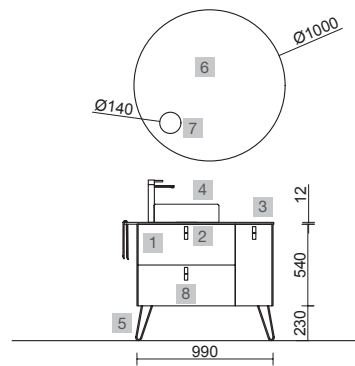

UNIIQ 900/D NEGRO

COD.	DESCRIPCIÓN	€
COMPOSICIÓN CON MUEBLE DE 900		
1	24611 Mueble suspendido UNIIQ 900 Negro mate derecho 1 puerta y 2 cajones con freno 897 x 540 x 450 mm	547
2	24723 Tirador UNIIQ Blanco Juego de 3 unidades para Mueble	21
3	97375 Encimera UNIIQ 990 Mármol blanco para lavabo de posar con grifo opcional, toallero opcional 990 x 12 x 460 mm	299
4	91489 Lavabo de posar KANDY Porcelana blanca sin sifón ni desagüe Ø 360 x 120 mm	202
5	24716 Juego 2 patas UNIIQ Blanco 230 mm	24
PRECIO TOTAL DEL CONJUNTO		1093
OPCIONALES		
COD.	DESCRIPCIÓN	€
6	83964 Espejo MOON 1000 circular con luz led (4,8 W- 4000°K.) IP44 Ø 1000 mm	352
7	26777 Espejo BEAUTY aumento móvil Ø140 mm	72
8	16994 Sifón válvula abierta con desagüe Latón cromado	69