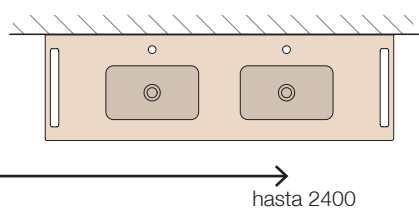

También disponible:
LAVABO DOBLE NAILA