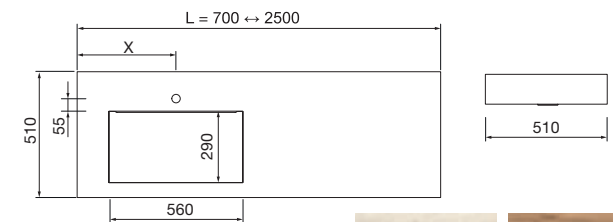

NOTA: Encimeras especiales en longitud plazo de servicio 20 días laborables

ENCIMERAS COMPAKT DE 1 POZA INTEGRADA (560) PROFUNDIDAD 510 MM

Encimeras a medida con poza integrada de 560 x 290 y cubeta de abs con tratamiento antibacteriano, soportes con regulación y escuadras de fijación incluidas 105 x 415 mm.