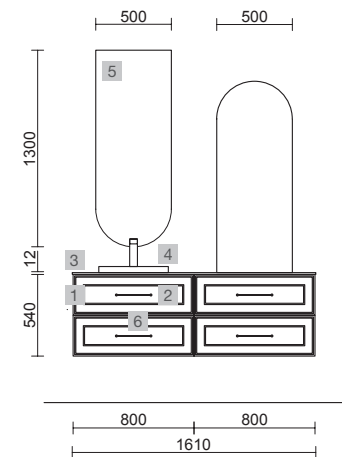

OPCIONALES		
COD.	DESCRIPCIÓN	€
5	97643 Espejo EMILE 500 x 2 horizontal vertical con luz led (20 W- 5700°K) IP44 500 x 1300 mm	734
6	16994 Sifón válvula abierta con desagüe Latón cromado	69

MUEBLE SUSPENDIDO RENOIR 2 CAJONES