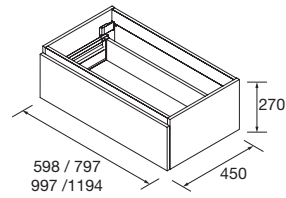

COQUETA SUSPENDIDA SPIRIT 1 CAJÓN SIN SALVASIFÓN

Coqueta suspendida de 1 cajón metálico extracción total sin salvasifón, interiores Carbón-TX y cierre con freno.

Tirador no incluido, 3 acabados disponibles