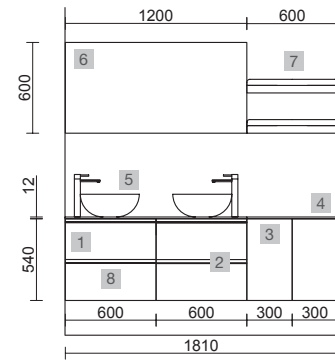

COD.	DESCRIPCIÓN	€
COMPOSICIÓN 1800 NATURAL		
1	26815 Mueble suspendido SPiRiT 600 Natural x 2 2 cajones metálicos con freno 598 x 540 x 450 mm	916
2	90986 Tirador SPiRiT 600 Blanco soft x 4	64
3	Coqueta suspendida ALLIANCE 300 Natural x 2 izquierda / derecha 1 puerta apertura push, fondo reducido 300 x 540 x 250 mm	322
4	87980 Encimera Solid surface blanco mate doble fondo de 1501 hasta 1800 con o sin mecanizado 1501 - 1800 x 12 x 460 mm	589
5	26536 Lavabo de posar BOL Solid surface blanco mate x 2 sin sifón ni desagüe clicker Ø 390 x 140 mm	504
PRECIO TOTAL DEL CONJUNTO		2395