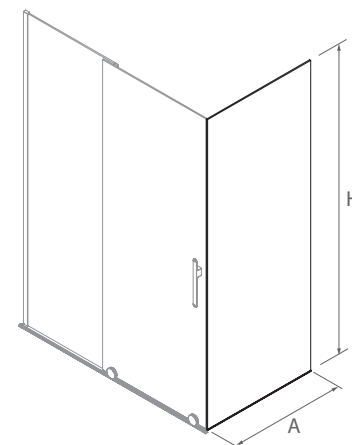

LATERAL FIJO

TENSORES

Stock	TENSORES		
	COD.	DESCRIPCIÓN	Plata brillo €
	82253	frontal a pared	59
	82254	angular a pared	69
	82445	Conector 2 soportes	13

82253 = 1220 mm
82254 = 1175 mm

⚠ Esta mampara, al contar con rodamientos inferiores, precisa de 6 cm. de espacio en el plato para su instalación, por favor compruebe que el marco o la base de su plato le permite esa medida