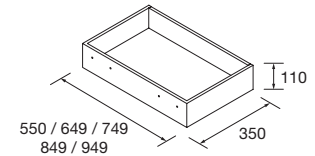

CAJÓN MADERA COMPLETO

Cajón completo madera sin salvasifón, Carbón-TX

Carbón-TX		
COD.		€
600	24956	52
700	24957	56
800	24958	59
900	24959	61
1000	24960	63