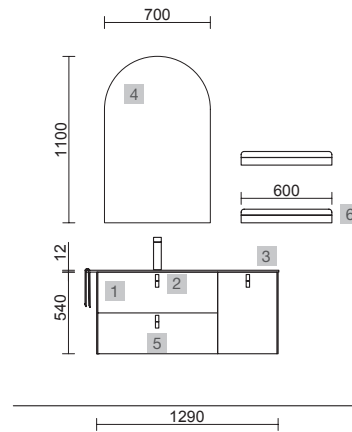

COD.	DESCRIPCIÓN	€
COMPOSICIÓN CON MUEBLE DE 1200		
1	24625 Mueble suspendido UNIIQ 1200 Antracita mate derecho 1 puerta y 2 cajones con freno 1194 x 540 x 450 mm	576
2	24725 Tirador UNIIQ Cromo Juego de 3 unidades para Mueble	21
3	97377 Lavabo UNIIQ 1290 Solid surface blanco mate grifo opcional, toallero opcional, sin sifón ni desagüe clicker 1290 x 12 x 460 mm	549
PRECIO TOTAL DEL CONJUNTO		1146

OPCIONALES		
COD.	DESCRIPCIÓN	€
4	97644 Espejo EMILE 700 horizontal vertical con luz led (20 W- 5700°K) IP44 700 x 1100 mm	407
5	13663 Sifón con desagüe clicker Latón cromado	69

AUXILIARES		
COD.	DESCRIPCIÓN	€
6	82335 Repisa barandilla 600 Solid surface blanco mate x 2 600 x 88 x 120 mm	380