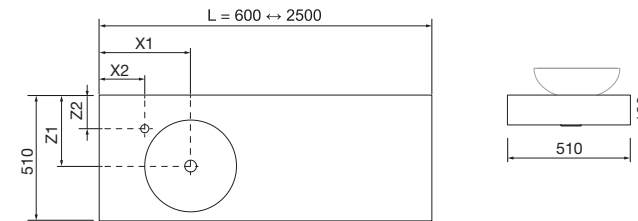

ENCIMERAS COMPAKT CON LAVABO DE POSAR PROFUNDIDAD 510 MM, 1 POZA

Encimeras a medida con mecanizado para lavabos de posar, Lavabo no incluido. Soportes con regulación y escuadras de fijación incluidas 105 x 415 mm.

Descarga la hoja de pedido

1 Poza		Bali	Roble África	Havana	Mármol blanco	Cemento	Piedra gris	€
		COD.	COD.	COD.	COD.	COD.	COD.	
	600 - 800	91204	26058	84064	26084	26111	26098	472
	801 - 1000	91205	26059	84065	26085	26112	26099	592
	1001 - 1200	91206	26060	84066	26086	26114	26100	712
	1201 - 1400	91207	26061	84067	26087	26115	26101	831
	1401 - 1600	91208	26062	84068	26088	26116	26102	951
	1601 - 1800	91209	26063	84069	26090	26118	26103	1071
	1801 - 2000	91210	26064	84070	26091	26119	26104	1191
	2001 - 2500	91211	26065	84071	26092	26120	26105	1550

NOTA: Encimeras especiales en longitud plazo de servicio 20 días laborables