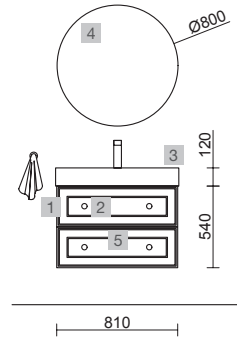

COD.	DESCRIPCIÓN	€
COMPOSICIÓN CON MUEBLE DE 800		
1	91307 Mueble suspendido RENOIR 800 Macchiato 2 cajones metálicos con freno 797 x 540 x 450 mm	645
2	91329 Tirador STYLE 35 Silver x 4	68
3	23401 Lavabo VENETO 810 Porcelana blanca una poza sin sifón ni desagüe clicker 810 x 120 x 460 mm	215
PRECIO TOTAL DEL CONJUNTO		928

OPCIONALES		
COD.	DESCRIPCIÓN	€
4	83963 Espejo MOON 800 circular con luz led (4,8 W- 4000%) IP44 Ø 800 mm	316
5	13663 Sifón con desagüe clicker Latón cromado	69