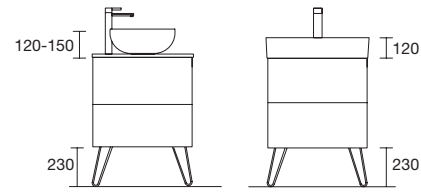

PATAS PARA LAVABOS DE POSAR / VENETO
ALTURA 230 mm