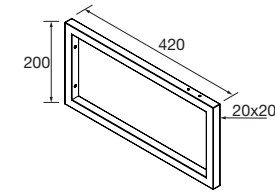

SOPORTE ENCIMERA TOALLERO

	Blanco	Negro	Cromo	€
420	COD. 89603	COD. 91492	COD. 91493	110