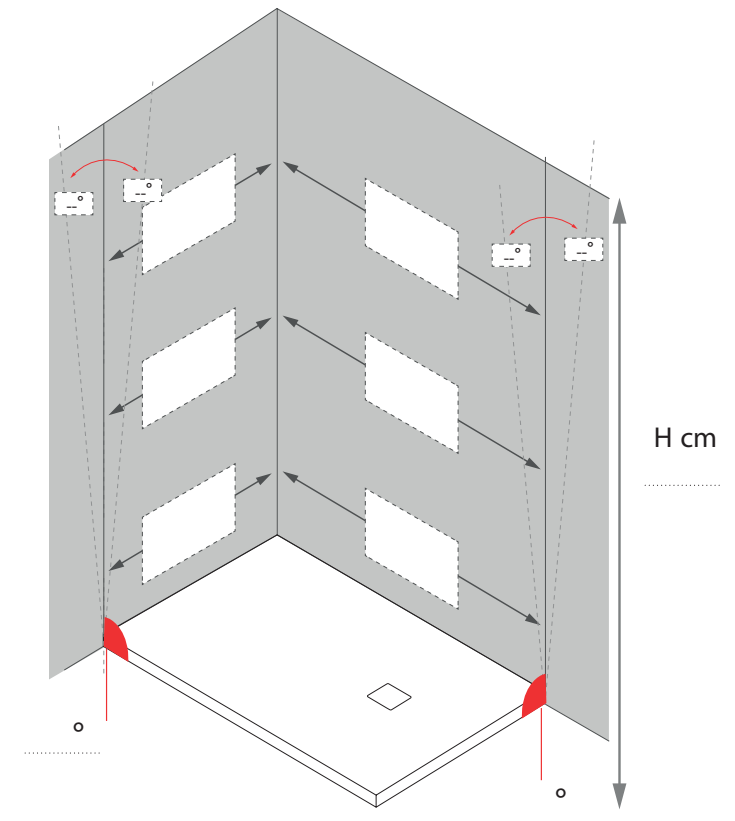

PARA MAMPARAS ANGULARES

- ¿Plato sobre suelo o de obra/ras de suelo?
- Se miden en cualquier caso los dos lados desde la pared al borde del plato.
- En los casos de plato sobre suelo, la mampara siempre es algo más pequeña que la dimensión total del plato. Ej: Helsinki, cod. 22465, medidas nominales de plato 700x900, medidas de la mampara 675-695 y 875-895mm.

En los casos de plato de obra o a ras de suelo, la mampara, por estética nada más, debe caer en la junta del plato y el suelo. Debemos medir las dos medidas hasta esas juntas y ver si la mampara ajusta a las mismas