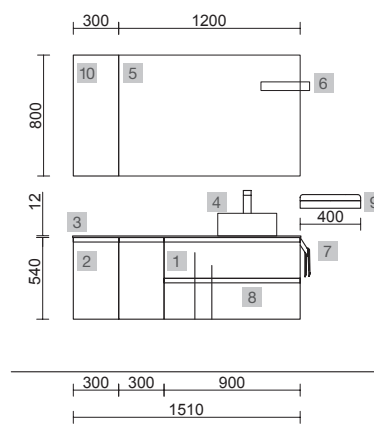

MAM 1500/I MACCHIATO

COD.	DESCRIPCIÓN	€
COMPOSICIÓN DE 1500/I		
1	83861 Mueble suspendido MAM 900 Macchiato izquierdo, 2 cajones metálicos con freno 897 x 540 x 505 mm	1066
2	83871 Coqueta suspendida MAM 300 Macchiato x 2 izquierda 1 puerta con freno 300 x 540 x 404 mm	484
3	97388 Encimera MAM 1500 izquierda Mármol blanco para lavabo de posar 1510 x 12 x 510 mm	589
4	97647 Lavabo de posar BICA Solid surface blanco mate sin sifón ni desagüe clicker Ø 390 x 105 mm	252
PRECIO TOTAL DEL CONJUNTO		2391
OPCIONALES		
5	87584 Espejo SENA 1200 horizontal luna 5 mm 1200 x 800 mm	142
6	97640 Aplique JUDI (5 W- 5700°K)	49
7	23027 Toallero sencillo JAZZ Blanco fondo 35, 40, 45 y 50 235 x 125 x 68 mm	43
8	16994 Sifón válvula abierta con desagüe Latón cromado	69
AUXILIARES		
9	82333 Repisa barandilla 400 Solid surface blanco mate 400 x 88 x 120 mm	118
10	96941 Módulo ALLIANCE 300 White cotton izquierdo / derecho 1 puerta apertura push 300 x 800 x 162 mm	198