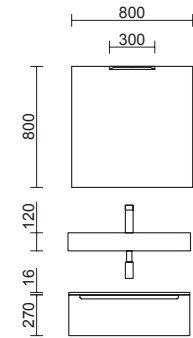

Eco options

872€

Eco plus

1073€

917€

1129€

1385€

1546€

VERSÁTIL

Spirit