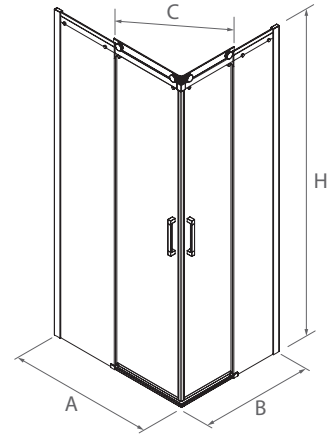

SERIE HELSINKI
Angular a medida

CORREDERA 2 PUERTAS / 2 FIJOS

- Vidrio templado de seguridad de 6 mm.
- Acabado de vidrio templado estándar, transparente.
- Acabado de vidrio templado especial, transparente a medida, fumé, translucido, serigrafía.
- Vidrio serigrafiado Deco 4 - 5 - 6.
- Color de la periferia, plata brillo.
- Sistema de apertura, puerta corredera.
- Tipo de cierre, goma magnética.
- Compensación, 20 mm cada lado.
- Reversible.
- Asas incluidas.
- Sistema de fácil limpieza.
- Fabricación estándar.
- Fabricación especial.
- Altura: 1500 - 1950 mm.
- Rodamiento regulable.