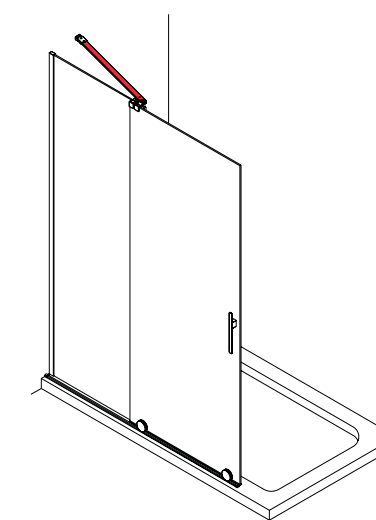

Mampara frontal (pag 454) compuesto por tensor angular

● 82254