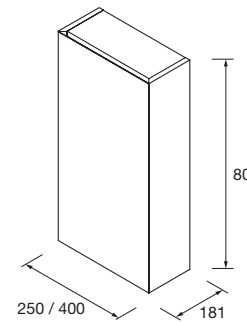

MÓDULO MOMENT 800 1 PUERTA

Módulo reversible de 1 puerta, con bisagras de gran apertura de cierre soft-close. Interiores de madera natural. Con 2 baldas de cristal regulables

	Pure COD.	Real COD.	Intense COD.	€
250	91452	91453	91454	529
400	91455	91456	91457	635