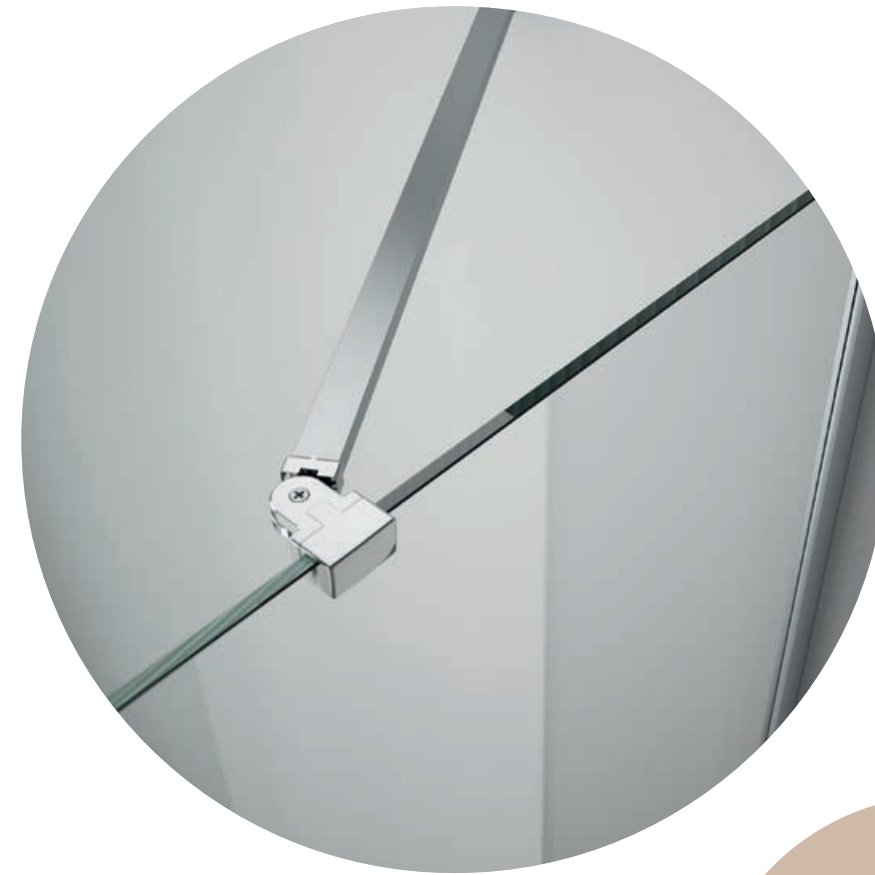

MANY
PLACES
MANY
BATH
ROOMS

MAMPARAS, PLATOS Y
COLUMNAS