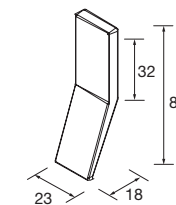

JUEGO 3 UNIDADES TIRADOR UNIQ

Juego de 3 tiradores para mueble Uniiq en diferentes acabados, no incluidos en el mueble

	Blanco	Negro	Cromo	€
	COD.	COD.	COD.	
	24723	24724	24725	21