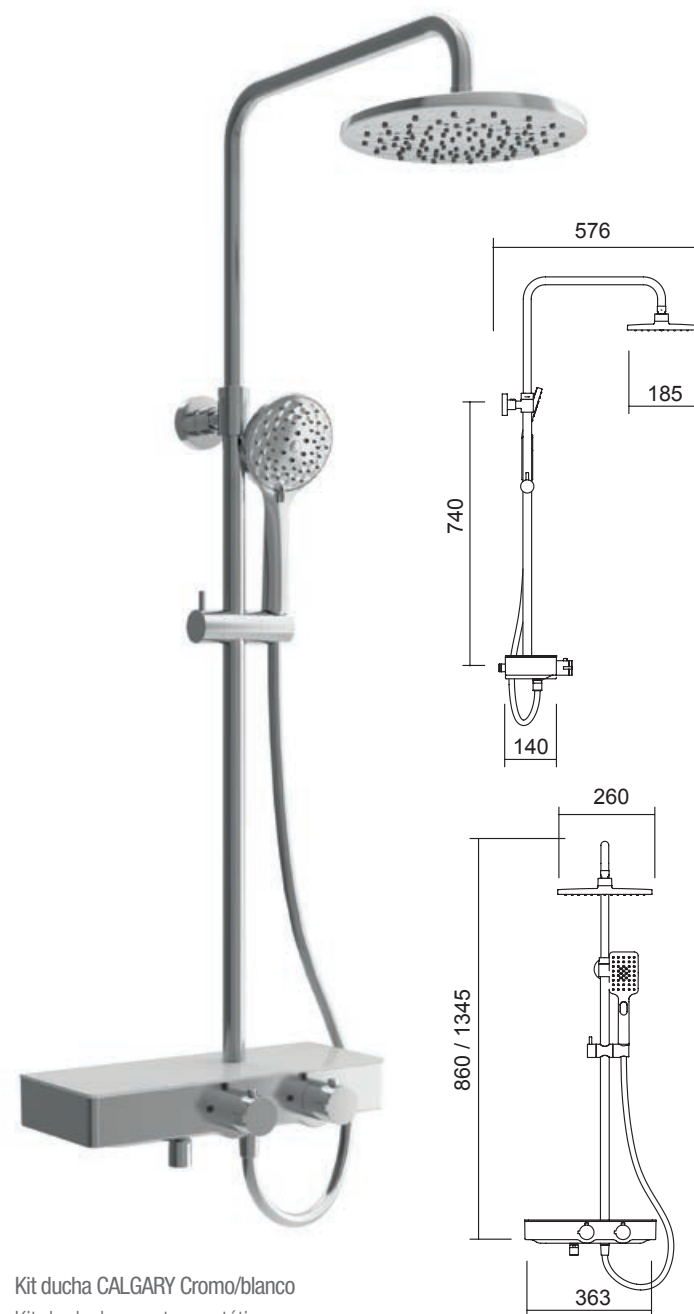

Columna DUPLO Inox cromo
17863 776 €

Columna NOVA Inox cromo
16145 753 €

KIT DE DUCHA
CON GRIFERÍA TERMOSTÁTICA

Kit ducha QUEBEC Cromo/negro
Kit de ducha con termostática
26766 513 €

Kit ducha CALGARY Cromo/blanco
Kit de ducha con termostática
26765 513 €