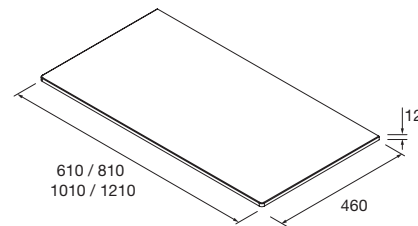

ENCIMERAS DE LAVABO ESPESOR 12 MM

Encimeras de espesores de 12 mm en medidas de 600 a 1200 mm sin mecanizado. Acabados blanco mate en solid surface, pizarra negra y mármol blanco en compacto
NOTA: más opciones de encimeras a medida y con mecanizado en capítulo 2

	Solid surface blanco mate	Pizarra negra	Mármol blanco	€
	COD.	COD.	COD.	
600	97495	97501	97507	289
800	97497	97503	97509	309
1000	97499	97505	97511	329
1200	97500	97506	97512	349