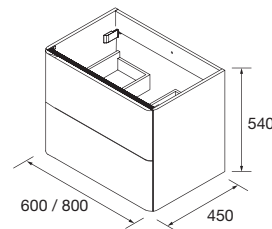

MUEBLE UNIQ SUSPENDIDO 2 CAJONES

Mueble suspendido de 2 cajones de madera con guías ocultas de extracción Plus y cierre amortiguado. Interiores Carbón-TX. Tiradores no incluidos, 3 acabados disponibles.