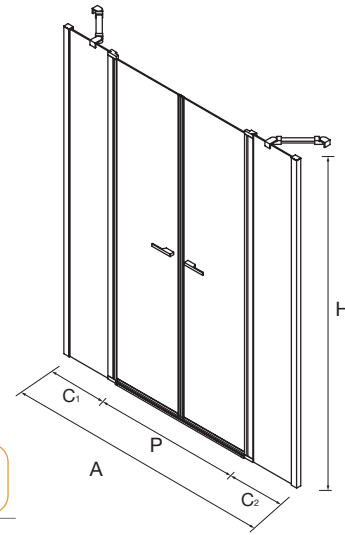

SERIE VITTE
Frontal entre paredes

2 SEGMENTOS FIJOS + 2 PUERTAS

- Vidrio templado de seguridad de 6 mm.
- Acabado de vidrio templado estándar, transparente.
- Tratamiento anti-cal incluido.
- Color de la perfilera, plata brillo / negro mate.
- Sistema de apertura, abatible 180°.
- Tipo de cierre, perfil magnético.
- Compensación, 25 mm cada lado.
- Tensor incluido.
- Asas incluidas.
- Fabricación especial.
- Altura: 1500 - 1950 mm.