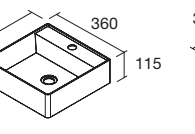

TALEA
Solid surface blanco mate

COD.	€
97649	252