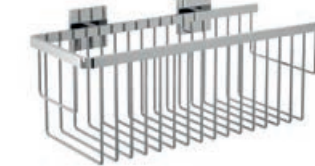

Los accesorios adhesivos TOKIO son fáciles de instalar, resistentes y además con un diseño que te permite elegir entre sus dos formatos con soporte redondo o cuadrado para adaptarse a tu estilo.

Anilla TOKIO CUADRADO
170 x 195 x 50 mm
21179 47 €