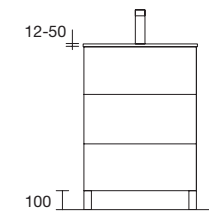

PATAS PARA LAVABOS DE ENCASTRE /
ALTURA 100 mm