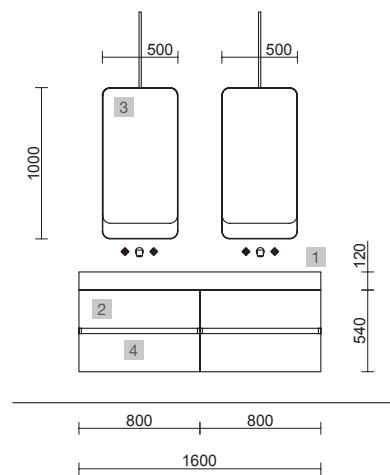

COMPAKT 1600 CEMENTO

COD.	DESCRIPCIÓN	€
COMPOSICIÓN 1600 CEMENTO		
1	25603 Encimera COMPAKT 46 Cemento de 1601 hasta 1800 mm, con 2 pozas integradas 1601 - 1800 x 460 x 120 mm	1556
2	91057 Mueble suspendido FUSION LINE 800 Roble África x 2 2 cajones con uñero y freno 797 x 540 x 450 mm	616
PRECIO TOTAL DEL CONJUNTO		2172
OPCIONALES		
COD.	DESCRIPCIÓN	€
3	83916 Espejo BLACK STREAM 500 x 2 vertical con marco metálico, giratorio 500 x 1000 mm	898
4	16994 Sifón válvula abierta con desagüe Latón cromado x 2	138