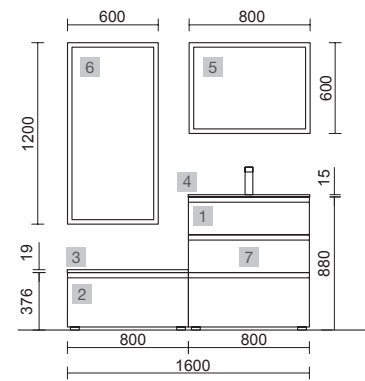

COD.	DESCRIPCIÓN	€
COMPOSICIÓN DE 1600		
1	91399 Mueble MOMENT 800 Real 3 cajones con uñero y freno 797 x 880 x 452 mm	1538
2	91360 Mueble suspendido MOMENT 800 Real 1 cajón con uñero y freno 797 x 356 x 452 mm	838
3	91418 Encimera Real hasta 1000 para mueble y coqueta, con o sin mecanizado <1000 x 19 x 460 mm	312
4	91235 Lavabo VILNA 805 Mineralsolid mate sin sifón ni desagüe clicker 805 x 460 x 15 mm	317
PRECIO TOTAL DEL CONJUNTO		3005

OPCIONALES		
COD.	DESCRIPCIÓN	€
5	91117 Espejo ROMA 800 horizontal vertical con marco negro, luz led (10,8W-5700°K) IP 44 600 x 800 mm	338
6	91119 Espejo ROMA 1200 horizontal vertical con marco negro, luz led (10,8W-5700°K) IP 44 1200 x 600 mm	423
7	26985 Sifón VINCI Negro mate con válvula clicker	113