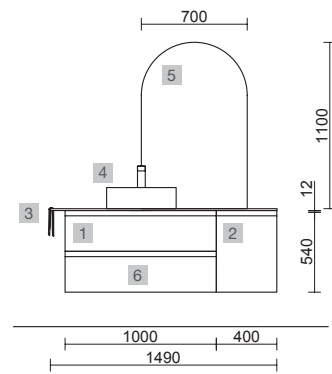

MOMENT 1490 PURE

COD.	DESCRIPCIÓN	€
COMPOSICIÓN 1490 PURE		
1	91374 Mueble suspendido MOMENT 1000 Pure 2 cajones con uñero y freno 997 x 540 x 452 mm	1398
2	91410 Coqueta suspendida MOMENT 400 Pure 1 puerta izquierda / derecha con freno 400 x 540 x 452 mm	752
3	97515 Encimera Mármol blanco de 1401 hasta 1800 para mueble y coqueta, con o sin mecanizado 1401 - 1800 x 12 x 460 mm	589
4	97649 Lavabo de posar TALEA Solid surface blanco mate sin sifón ni desagüe clicker 360 x 115 x 360 mm	252
PRECIO TOTAL DEL CONJUNTO		2991
OPCIONALES		
COD.	DESCRIPCIÓN	€
5	97644 Espejo EMILE 700 horizontal vertical con luz led (20 W- 5700°K) IP44 700 x 1100 mm	407
6	16994 Sifón válvula abierta con desagüe Latón cromado	69