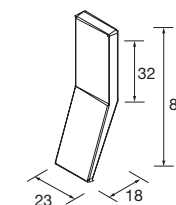

JUEGO 2 UNIDADES TIRADOR UNIQ

Juego de 2 tiradores para mueble y pilar Uniiq en diferentes acabados. No incluidos en mueble ni en pilar.

	Blanco	Negro	Cromo	€
	COD.	COD.	COD.	
	24719	24720	24721	15