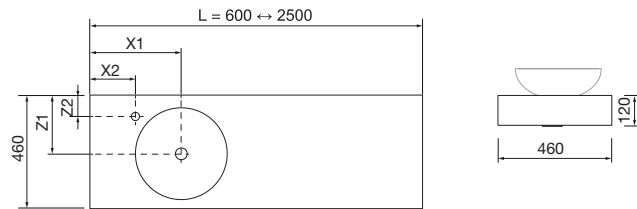

ENCIMERAS COMPAKT CON LAVABO DE POSAR PROFUNDIDAD 460 MM, 1 POZA

Encimeras a medida con mecanizado para lavabos de posar. Lavabo no incluido. Soportes con regulación y escuadras de fijación incluidas 105 x 415 mm.