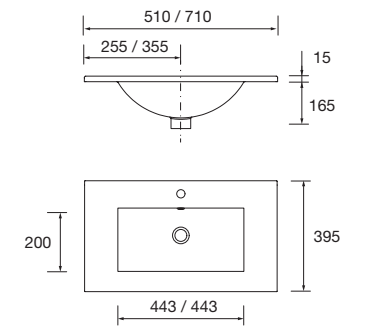

Lavabo Fondo 40 IBERIA 510 Porcelana
blanca
sin sifón y desagüe clicker
510 x 20 x 395 mm
21564 125 €

Lavabo Fondo 40 IBERIA 710 Porcelana
blanca
sin sifón ni desagüe clicker
710 x 20 x 395 mm
97070 143 €