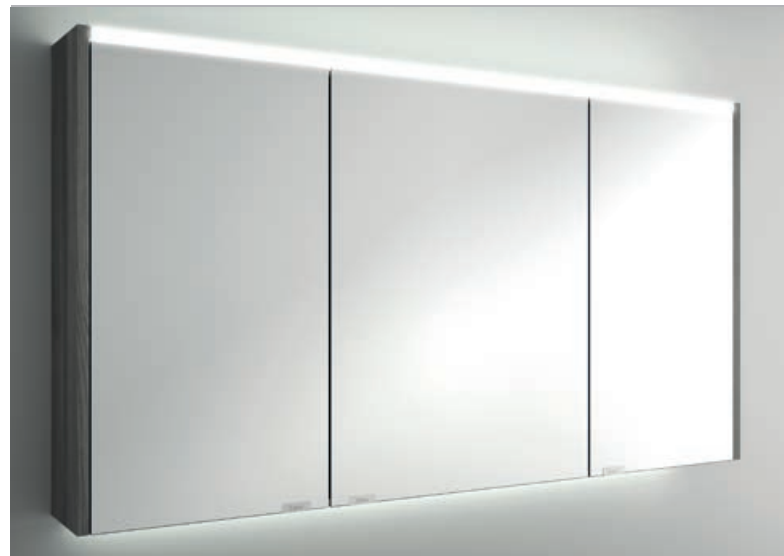

ARMARIO ALLIANCE MEDIDA 830

	cod.	€
BLANCO BRILLO	83178	734
WHITE COTTON	96901	734
BLACK VELVET	96902	734
NATURAL	83181	734
ROBLE ÁFRICA	91101	734
PINO BAHÍA	83184	734
ALSACIA	83183	734

new product