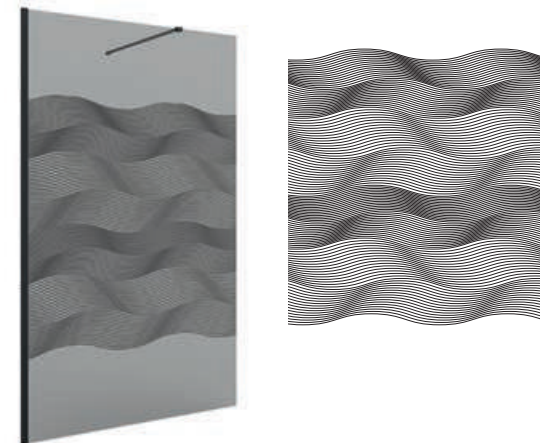

MEDIDAS (A)	ALTURA (H)	ACABADO	Nº EMBALAJES	MOIRE	
				COD.	€
< 400	1500 - 1950	Negro mate	1	26374	426
400 - 600	1500 - 1950	Negro mate	1	26375	479
600 - 800	1500 - 1950	Negro mate	1	26376	566
800 - 1000	1500 - 1950	Negro mate	1	26377	669
1000 - 1200	1500 - 1950	Negro mate	1	26378	757
1200 - 1400	1500 - 1950	Negro mate	1	26379	826

* Consulte plazo de entrega a su distribuidor habitual.

DE PASO MEDIDAS ESPECIALES - MOIRE

MEDIDAS (A)	ALTURA (H)	ACABADO	Nº EMBALAJES	Fumé MOIRE	
				COD.	€
< 400	1500 - 1950	Negro mate	1	26380	525
400 - 600	1500 - 1950	Negro mate	1	26381	577
600 - 800	1500 - 1950	Negro mate	1	26382	744
800 - 1000	1500 - 1950	Negro mate	1	26383	884
1000 - 1200	1500 - 1950	Negro mate	1	26384	973
1200 - 1400	1500 - 1950	Negro mate	1	26386	1096

* Consulte plazo de entrega a su distribuidor habitual.