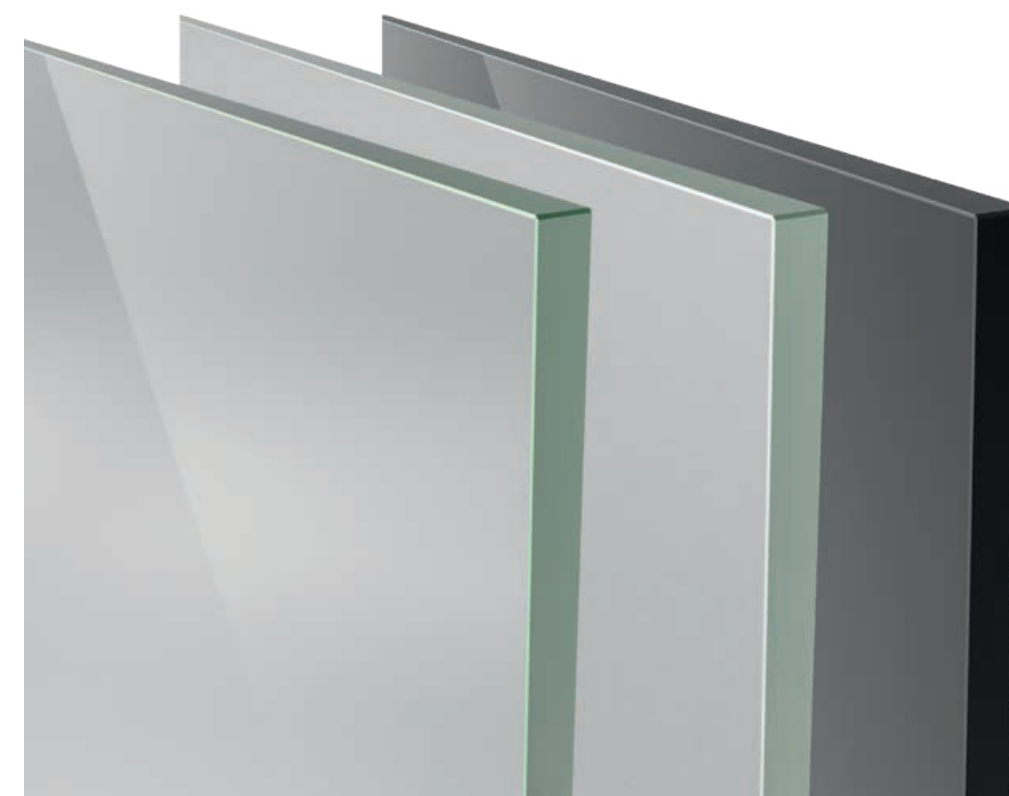

ICONOGRAFÍA Y VIDRIOS

Los siguientes iconos han sido cuidadosamente diseñados para ayudarle a orientarse en este catálogo.

Todos nuestros vidrios cumplen con la Norma EN 12150 para cristales templados de seguridad aplicables a mamparas. Según el modelo de mampara, utilizamos cristales de 6 mm u 8 mm.