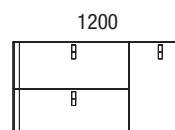

GUÍA DE ELECCIÓN

TAMAÑO DEL MUEBLE