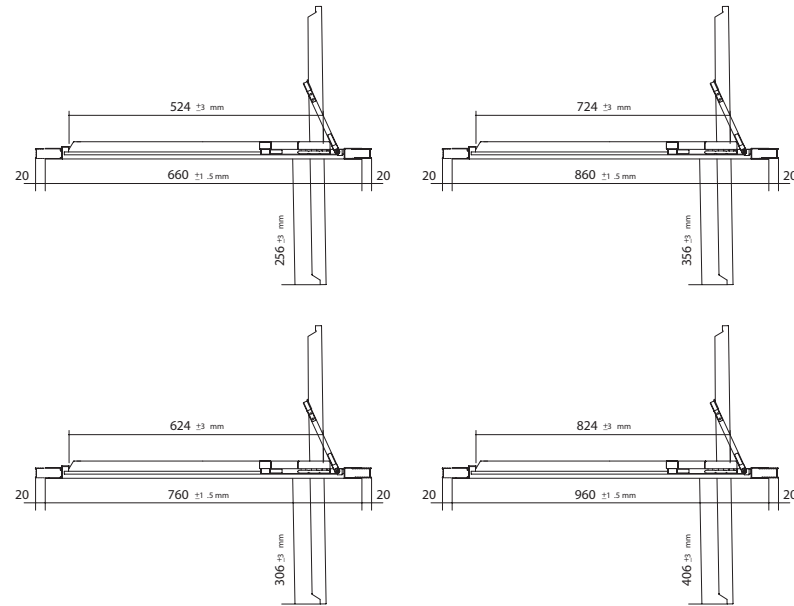

SERIE HABITAT
Frontal plata brillo con lateral fijo

MAMPARA FRONTAL DUCHA CON LATERAL FIJO

- Vidrio templado de seguridad de 6 mm.
- Acabado de vidrio templado estándar, transparente.
- Acabado de vidrio templado especial, transparente.
- Tratamiento anti-cal incluido.
- Color de la periferia, plata brillo.
- Sistema de apertura, puerta abatible 90°.
- Tipo de cierre, perfil magnético.
- Compensación, 40 mm frontal / 20 mm lateral fijo.
- Reversible.
- Asas incluidas.
- Fabricación estándar.
- Fabricación especial, lateral fijo
- Altura: 1950 mm.