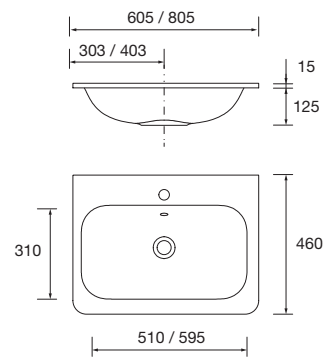

Lavabo UNIQ 690 Solid surface blanco mate
grifo opcional, toallero opcional, sin sifón ni desagüe clicker
690 x 12 x 460 mm
96787 459 €

Lavabo UNIQ 890 Solid surface blanco mate
grifo opcional, toallero opcional, sin sifón ni desagüe clicker
890 x 12 x 460 mm
96788 479 €

new product