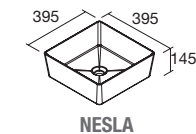

NESLA
Porcelana blanca

COD.	€
91490	179