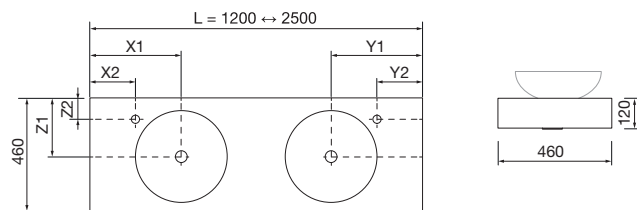

ENCIMERAS COMPAKT CON LAVABO DE POSAR PROFUNDIDAD 460 MM, 2 POZAS

Descarga la hoja de pedido

2 Pozas		Bali	Roble África	Havana	Mármol blanco	Cemento	Piedra gris	€
		COD.	COD.	COD.	COD.	COD.	COD.	
	1200 - 1400	91199	26001	84059	26027	26053	26040	938
	1401 - 1600	91200	26002	84060	26028	26054	26041	1059
	1601 - 1800	91201	26003	84061	26029	26055	26042	1178
	1801 - 2000	91202	26004	84062	26030	26056	26043	1297
	2001 - 2500	91203	26005	84063	26031	26057	26044	1656

NOTA: Encimeras especiales en longitud plazo de servicio 20 días laborables