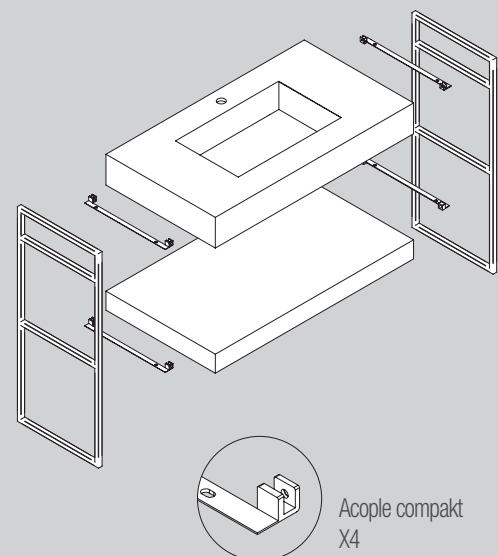

LLOYD CON COMPAKT Y REPISA COMPAKT