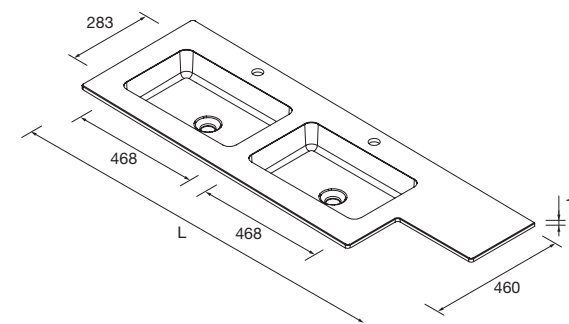

LAVABOS SOLID NAILA 12 MM DOBLE FONDO A MEDIDA Y CON MECANIZADO 2 POZAS

Lavabos de solid surface de espesor 12 mm, longitud a medida hasta 2400 mm, con mecanizado para 2 pozas y taladro para el grifo, terminación de fondo 260 mm combinable con las coquetas Alliance de doble fondo.

Descarga la hoja de pedido

BAJO PEDIDO			
1501 - 1800		1801 - 2000	
COD.	€	COD.	€
97552	979	97553	1229

GUÍA DE ELECCIÓN

Nº DE POZAS

1 POZA

2 POZAS

TALADRO PARA GRIFO

CON GRIFO EN ENCIMERA

CON GRIFO A PARED

TERMINACIÓN EXTREMOS

ESTÁNDAR

CON TOALLERO

ENTRE PAREDES

CURVA

GUÍA DE ELECCIÓN

Nº DE POZAS

1 POZA

2 POZAS

TALADRO PARA GRIFO

CON GRIFO EN ENCIMERA

CON GRIFO A PARED

TERMINACIÓN EXTREMOS

DOBLE FONDO ESTÁNDAR

DOBLE FONDO PARED

COLUMNA ESTÁNDAR

COLUMNA PARED