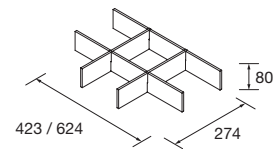

MUEBLE SUSPENDIDO FUSSION LINE 2 CAJONES FONDO 400 MM

Mueble suspendido de 2 cajones de madera en acabado Carbón-TX, con guías de extracción Plus y cierre amortiguado.

	Blanco brillo	White cotton	Black velvet	Natural	Roble África	Pino bahía	Alsacia	€
	COD.	COD.	COD.	COD.	COD.	COD.	COD.	
500	96677	96678	96679	96680	96681	96682	96685	278
700	96688	96689	96694	96695	96696	96697	96698	288

ORGANIZADOR DE CAJÓN 40

Organizador / Separador para cajón inferior de madera

Carbón-TX		
COD.		€
500	22077	50
700	98173	58

Lavabos 40 (Porcelana blanca)

510/C		710/C	
COD.	€	COD.	€
21564	125	97070	143

MUEBLE SUSPENDIDO FUSSION LINE 2 CAJONES FONDO 350 MM

Mueble suspendido de 2 cajones de madera en acabado Carbón-TX, con guías de cierre amortiguado.

	Blanco brillo	White cotton	Black velvet	Natural	Roble África	Pino bahía	Alsacia	€
	COD.	COD.	COD.	COD.	COD.	COD.	COD.	
500	96703	96704	96705	96706	96707	96713	96714	272
700	96715	96716	96717	96718	96719	96720	96721	283

ORGANIZADOR DE CAJÓN 35

Organizador / separador para cajón inferior de madera.

Carbón-TX		
COD.		€
500	22077	50
700	98173	58

Lavabos 35 (Porcelana blanca)

510/C		710/C	
COD.	€	COD.	€
97069	119	19324	135

MARTHA

MUEBLES SUSPENDIDO PUERTA Y HUECOS

Mueble suspendido puerta con bisagra con freno. Tirador acabado anodizado brillo. Mueble reversible

	Roble África	Alsacia	€
	COD.	COD.	
490	96722	26832	157

LAVABO MARTHA (Solid surface)

555	
COD.	€
24785	211