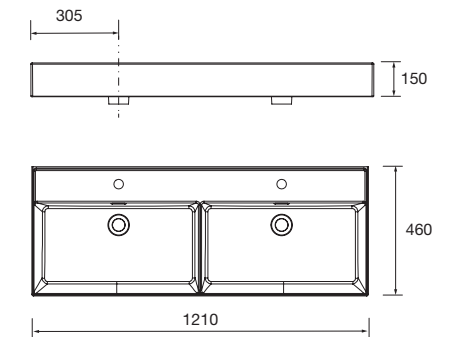

Lavabo VENETO 1210 Porcelana blanca

una poza, dos grifos sin sifón ni
desagüe clicker
1210 x 120 x 460 mm

23399 386 €