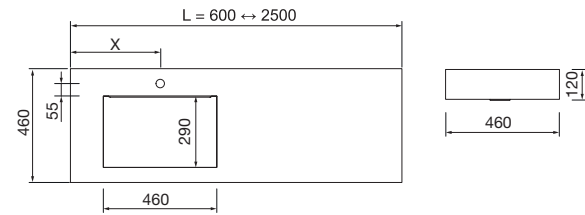

ENCIMERAS COMPAKT DE 1 POZA INTEGRADA (460) PROFUNDIDAD 460 MM

Encimeras a medida con poza integrada de 460 x 290 y cubeta de abs con tratamiento antibacteriano, soportes con regulación y escuadras de fijación incluidas 105 x 415 mm.

		Bali	Roble África	Havana	Mármol blanco	Cemento	Piedra gris	€
		COD.	COD.	COD.	COD.	COD.	COD.	
1 Poza	600 - 800	91141	24470	83967	25426	25593	25439	597
	801 - 1000	91142	24471	83968	25427	25594	25440	718
	1001 - 1200	91143	24472	83970	25428	25595	25441	837
	1201 - 1400	91144	24473	83972	25429	25596	25442	956
	1401 - 1600	91145	24474	83974	25430	25597	25443	1077
	1601 - 1800	91146	24475	83975	25431	25598	25444	1197
	1801 - 2000	91147	24476	83976	25432	25599	25445	1315
	2001 - 2500	91148	24477	83977	25433	25600	25446	1675

NOTA: Encimeras especiales en longitud plazo de servicio 20 días laborables

Descarga la hoja de pedido

ENCIMERAS COMPAKT DE 1 POZA INTEGRADA (460) PROFUNDIDAD 510 MM

Encimeras a medida con poza integrada de 460 x 290 y cubeta de abs con tratamiento antibacteriano, soportes con regulación y escuadras de fijación incluidas 105 x 415 mm.