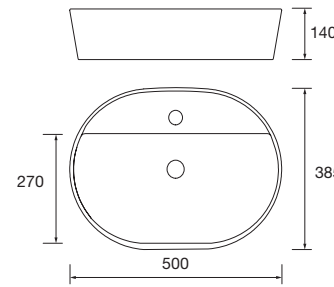

Lavabo de posar ELLEN Porcelana blanca
sin sifón ni desagüe
430 x 140 x 430 mm
91488 190 €