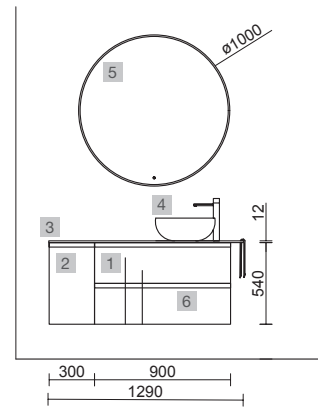

COD.	DESCRIPCIÓN	€
COMPOSICIÓN 1200/I		
1	83865 Mueble suspendido MAM 900 White cotton izquierdo, 2 cajones metálicos con freno 897 x 540 x 505 mm	1046
2	83875 Coqueta suspendida MAM 300 White cotton izquierda 1 puerta con freno 300 x 540 x 404 mm	222
3	96761 Encimera MAM 1290 izquierda con toallero Pizarra negra para lavabo de posar 1290 x 12 x 510 mm	449
4	91491 Lavabo de posar BULKAN Solid surface negro sin sifón ni desagüe clicker Ø 390 x 140 mm	232
PRECIO TOTAL DEL CONJUNTO		1949