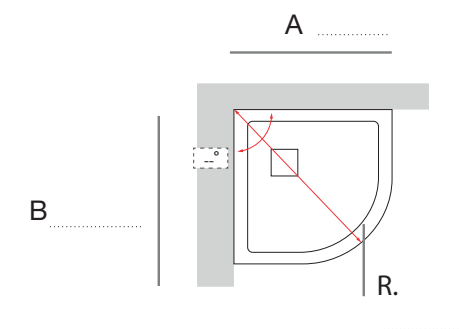

PARA MAMPARAS FRONTALES

Asegúrese siempre de medir dos veces

- Para instalaciones frontales, deberemos siempre medir el punto más alto (A), el punto medio (M) y el punto más bajo (B)
- De las tres medidas que cojamos A/M/B nos quedaremos con la mas pequeña como referencia y compensaremos a la medida mas grande con el perfil de compensación
- Comprobar si las 3 medidas están dentro del rango de una referencia de mampara Salgar. Ej: Helsinki 22452, 136-140cm. Lo ideal es descontar 0,5cm a la medida más baja y comprobar si están todas dentro del rango.
- En caso de que alguna no esté en el rango, es SIEMPRE LA MAYOR MEDIDA la que se compensa mediante perfiles compensadores
- Ej: A es 139, M es 138,5 y B es 138cm. Descontamos 0,5 a B y vemos que la diferencia máxima es de 137,5 a 139cm, total de 1,5cm, que está en el rango del código y que la compensación de la mampara, 2cm por lado, cubre el desajuste.

PARA MAMPARAS SEMICIRCULARES

- Comprobar, además de las medidas:
- Radio Roca o Italiano.
- Si algún lado de la ducha está encastrado o sobredimensionado.
- Plato sobre suelo o de obra/ras de suelo.

+ INFO PAG 484