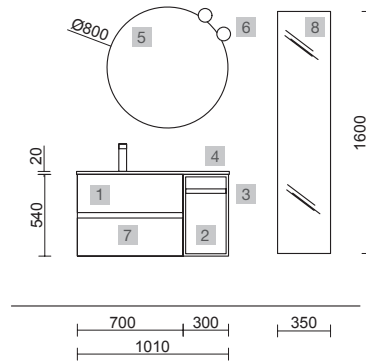

COD.	DESCRIPCIÓN	€
COMPOSICIÓN 1000/D ALSACIA		
1	23320 Mueble suspendido FUSSION LINE 700 Alsacia 2 cajones con uñero y freno 697 x 540 x 450 mm	300
2	96993 Coqueta suspendida ALLIANCE 300 toallero extraíble Alsacia con cajones interiores 300 x 540 x 450 mm	237
3	96999 Tirador TOALLERO 300 Anodizado brillo	28
4	97063 Lavabo CONSTANZA 1000 coqueta a la derecha Porcelana blanca sin sifón ni desagüe clicker, para mueble de 700 1010 x 20 x 460 mm	259
PRECIO TOTAL DEL CONJUNTO		824

OPCIONALES		
COD.	DESCRIPCIÓN	€
5	91131 Espejo OASIS 800 circular Ø 800 mm	96
6	91238 Aplique GILDA 90 x 2 (5 W- 4000%) IP44 Ø 90 mm	104
7	13663 Sifón con desagüe clicker Latón cromado	69

AUXILIARES		
COD.	DESCRIPCIÓN	€
8	26867 Pilar suspendido ALLIANCE Alsacia izquierdo / derecho 1 puerta espejo con tirador y soft close 350 x 1600 x 349 mm	453