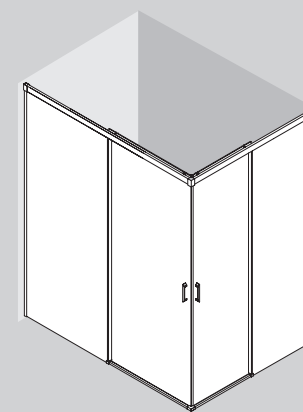

ANGULAR + 2 FIJO + 2 PUERTA

[Kaaivi]

Ultra-Protect

Tratamiento antical incluido.