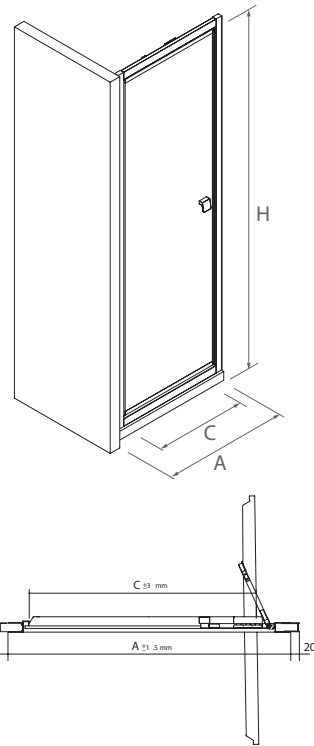

SERIE HABITAT
Frontal entre paredes

PUERTA ABATIBLE PIVOTANTE

- Vidrio templado de seguridad de 6 mm.
- Acabado de vidrio templado estándar, transparente.
- Tratamiento anti-cal incluido.
- Color de la periferia, plata brillo.
- Sistema de apertura, puerta abatible 90°.
- Tipo de cierre, perfil magnético.
- Compensación, 20 mm cada lado, brillo.
- Compensación, 30 mm cada lado, negro.
- Reversible.
- Asas incluidas.
- Fabricación estándar.
- Altura: 1950 mm.