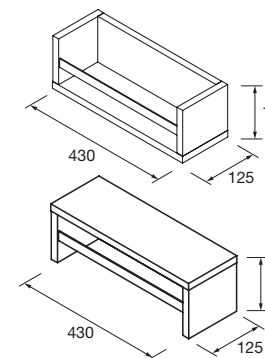

REPISA TOALLERO MOMENT

Repisa toallero reversible. Se sirve montado

	Pure COD.	Real COD.	Intense COD.	€
430	91465	91466	91467	211