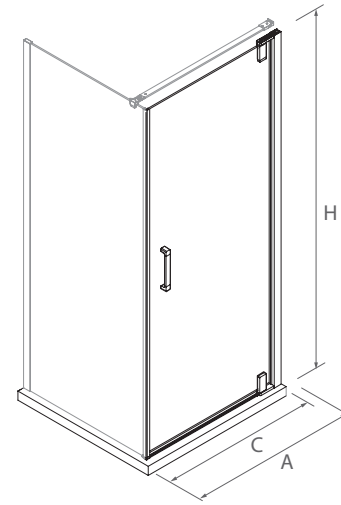

SERIE MALMÖ
Frontal con lateral fijo

PUERTA ABATIBLE PIVOTANTE CON LATERAL FIJO

- Vidrio templado de seguridad de 6 mm.
- Acabado de vidrio templado estándar, transparente.
- Tratamiento anti-cal incluido.
- Color de la periferia, plata brillo.
- Sistema de apertura, exterior o interior 90°.
- Tipo de cierre, gomas magnéticas.
- Compensación, 10 mm en frontal y 10 mm en lateral
- Reversible.
- Tensor incluido en lateral fijo.
- Asas incluidas.
- Fabricación estándar.
- Fabricación especial, lateral fijo
- Altura: 1960 mm.

FRONTAL DUCHA

Stock	FRONTAL DUCHA						
	MEDIDAS (A)	ALTURA (H)	ACCESO (C)	ACABADO	Nº EMBALAJES	COD.	€
	770 - 790	1960	690	Plata brillo	1	26739	414
	870 - 890	1960	790	Plata brillo	1	26740	436
	970 - 990	1960	890	Plata brillo	1	26741	460