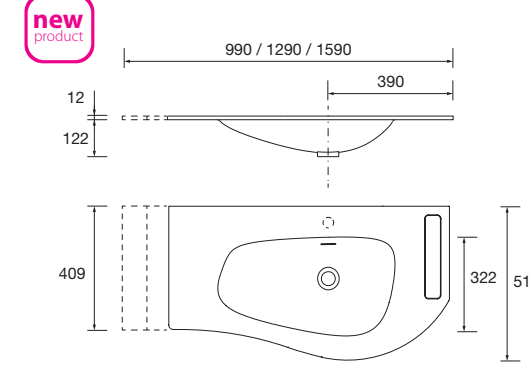

TALADRO PARA GRIFO OPCIONAL

Necesaria hoja de pedido

CON GRIFO EN ENCIMERA

CON GRIFO A PARED

Lavabo MAM 990 izquierda con toallero
Solid surface blanco mate
con toallero, sin sifón ni desagüe clicker
990 x 12 x 510 mm
97398 458 €

Lavabo MAM 1290 izquierda con toallero
Solid surface blanco mate
con toallero, sin sifón ni desagüe clicker
1290 x 12 x 510 mm
97399 581 €

Lavabo MAM 1590 izquierda con toallero
Solid surface blanco mate
con toallero, sin sifón ni desagüe clicker
1590 x 12 x 510 mm
97400 725 €

Descarga la hoja de pedido