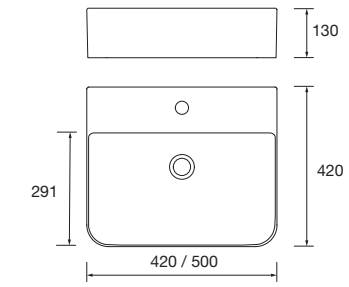

Lavabo de posar NESLA Porcelana blanca
sin sifón ni desagüe
395 x 145 x 395 mm
91490 179 €