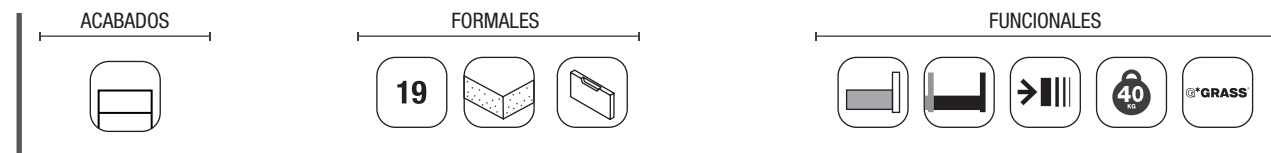

MUEBLE 2 CAJONES

COQUETA 1 PUERTA

CARACTERÍSTICAS

ACABADOS

COMPLEMENTA

MAM 900/I BLACK VELVET

COD.	DESCRIPCIÓN	€	OPCIONALES
COMPOSICIÓN CON MUEBLE DE 900			
1	91031 Mueble suspendido MAM 900 Black velvet izquierdo, 2 cajones metálicos con freno 897 x 540 x 505 mm	1046	
4	91131 Espejo OASIS 800 circular Ø 800 mm	96	
5	91238 Aplique GILDA 90 x 2 (5 W- 4000%) IP44 Ø 90 mm	104	
6	16994 Sifón válvula abierta con desagüe Latón cromado	69	
PRECIO TOTAL DEL CONJUNTO		1708	