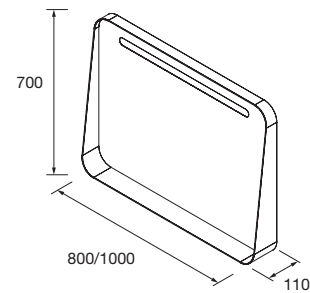

Espejo APOLO 800 Dorado
horizontal con luz led y repisa (10 W- 5700°K). IP 44
800 x 700 x 110 mm
87856 385 €

Espejo APOLO 1000 Dorado
horizontal con luz led y repisa (12 W- 5700°K). IP 44
1000 x 700 x 110 mm
87857 440 €

☐ **Espejo APOLO 800 Blanco**
horizontal con luz led y repisa (10 W- 5700°K). IP 44
800 x 700 x 110 mm
87858 385 €

☐ **Espejo APOLO 1000 Blanco**
horizontal con luz led y repisa (12 W- 5700°K). IP 44
1000 x 700 x 110 mm
87859 440 €

Espejo APOLO 800 Negro
horizontal con luz led y repisa (10 W). IP 44
800 x 700 x 110 mm
87860 385 €

Espejo APOLO 1000 Negro
horizontal con luz led y repisa (12 W- 5700°K). IP 44
1000 x 700 x 110 mm
87861 440 €

Espejo CHICAGO II 800
horizontal vertical con luz led, sensor y antivaho (30 W- 5700°K). IP44
800 x 600 mm
87853 446 €

Espejo CHICAGO II 1000
horizontal vertical con luz led, sensor y antivaho (30 W- 5700°K). IP44
1000 x 600 mm
87854 479 €

Espejo CHICAGO II 1200
horizontal vertical con luz led, sensor y antivaho (40 W- 5700°K). IP44
1200 x 600 mm
87855 524 €

Espejo MOON 600
circular con luz led (4,8 W- 4000°K.)
IP44
Ø 600 mm
91120 285 €

Espejo MOON 800
circular con luz led (4,8 W- 4000°K.)
IP44
Ø 800 mm
83963 316 €

Espejo MOON 1000
circular con luz led (4,8 W- 4000°K.)
IP44
Ø 1000 mm
83964 352 €

Espejo SUNRISE 800
circular con repisa luz led (4,8 W- 4000°K.) IP 44
Ø 800 mm
86287 220 €

Espejo SUNRISE 1000
circular con luz led (4,8 W- 4000°K.)
IP 44
Ø 1000 mm
86289 252 €

☐ **Repisa SUNRISE 800 Blanco**
800 x 80 x 126 mm
86288 154 €

☐ **Repisa SUNRISE 1000 Blanco**
1000 x 80 x 126 mm
86290 188 €

☒ **Repisa SUNRISE 800 Negro mate**
800 x 80 x 126 mm
91113 154 €

☒ **Repisa SUNRISE 1000 Negro mate**
1000 x 80 x 126 mm
91114 188 €