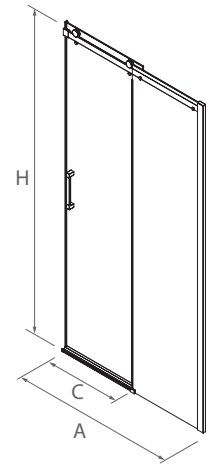

SERIE HELSINKI
Frontal entre paredes

CORREDERA 1 PUERTA / 1 FIJO

- Vidrio templado de seguridad de 6 mm.
- Acabado de vidrio templado estándar, transparente.
- Acabado de vidrio templado especial, transparente a medida, fumé, translucido, serigrafía.
- Vidrio serigrafiado Deco 4 - 5 - 6.
- Color de la periferia, plata brillo.
- Sistema de apertura, puerta corredera.
- Tipo de cierre, goma burbuja.
- Compensación, 20 mm cada lado.
- Reversible, excepto cristal con serigrafía.
- Asas incluidas.
- Sistema de fácil limpieza
- Fabricación estándar.
- Fabricación especial.
- Altura: 1500 - 1950 mm.
- Rodamiento regulable.

FRONTAL DUCHA

MEDIDAS (A)	ALTURA (H)	ACCESO (C)	ACABADO	Nº EMBALAJES	Transparente	
					COD.	€
960 - 1000	1950	394	Plata brillo	1	22442	465
1000 - 1040	1950	414	Plata brillo	1	22443	465
1040 - 1080	1950	434	Plata brillo	1	22444	465
1080 - 1120	1950	454	Plata brillo	1	22445	478
1120 - 1160	1950	474	Plata brillo	1	22446	478
1160 - 1200	1950	494	Plata brillo	1	22447	478
1200 - 1240	1950	510	Plata brillo	1	22448	490
1240 - 1280	1950	534	Plata brillo	1	22449	490
1280 - 1320	1950	554	Plata brillo	1	22450	490
1320 - 1360	1950	574	Plata brillo	1	22451	501
1360 - 1400	1950	594	Plata brillo	1	22452	501
1400 - 1440	1950	614	Plata brillo	1	22453	501
1440 - 1480	1950	634	Plata brillo	1	22454	514
1480 - 1520	1950	654	Plata brillo	1	22455	514
1520 - 1560	1950	674	Plata brillo	1	22456	514
1560 - 1600	1950	694	Plata brillo	1	22457	514

Stock

OPCIONALES

COD.	DESCRIPCIÓN	€
22769	KIT Cierre imantado	14
22770	Ultra-protect (tratamiento antical)	41

Stock