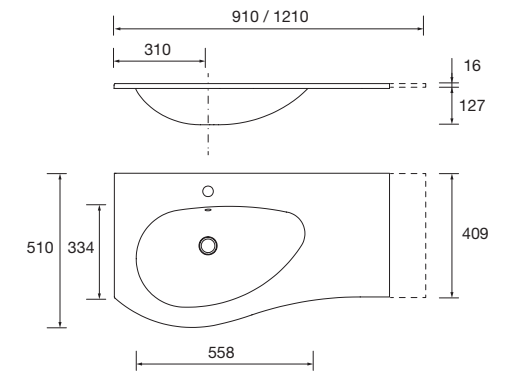

Lavabo MAM 900 coqueta a la derecha
Carga mineral blanco mate
sin sifón ni desagüe clicker
910 x 16 x 510 mm
83945 247 €

Lavabo MAM 1200 coqueta a la derecha
Carga mineral blanco mate
sin sifón ni desagüe clicker
1210 x 16 x 510 mm
83947 303 €