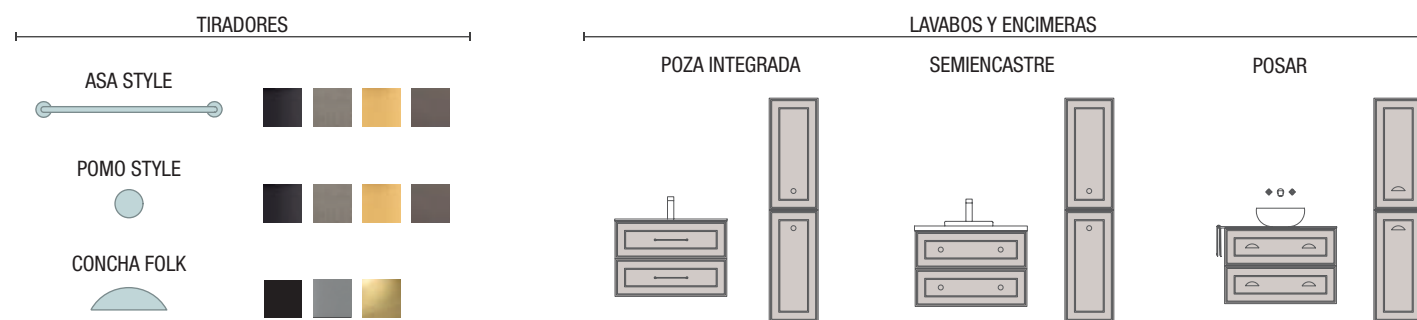

Abedul		
COD.		€
322	91485	54

CUBO ORGANIZADOR

Cubo organizador apilable para cajón de madera de abedul.

Abedul		
COD.		€
160	91486	36

NUEVO CLÁSICO

Renoir

NUEVO CLÁSICO

Los plafonados de esta familia son elegantes y peculiares. Recuerdan al mueble clásico de aires renovados por su diseño y acabados super mate. El resultado de esta mezcla es cuanto menos peculiar.

MUEBLE 2 CAJONES

Frentes de cajón premarcados para tiradores opcionales.

PILAR 2 PUERTAS

Puertas premarcadas para tiradores opcionales

CARACTERÍSTICAS

ACABADOS

COMPLEMENTA

Tirador no incluido en el mueble.