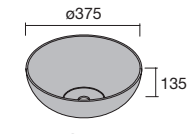

LOKUM
Porcelana negra mate

COD.	€
87734	230