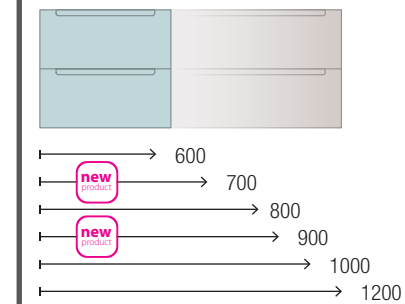

TECNOLÓGICO

La tecnología de recubrimiento 3D es la que permite a la familia Monterrey tener los diferentes acabados de nuestra selección de maderas que conjunto con los lacados alto brillo distinguen a esta serie elegante y singular.

MUEBLE 2 CAJONES