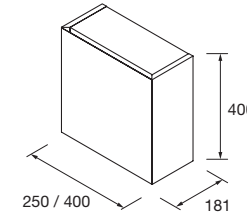

MÓDULO MOMENT 400 1 PUERTA

Módulo reversible de 1 puerta, con bisagras de gran apertura de cierre soft-close, interiores de madera natural. Con 1 balda de cristal regulable

	Pure COD.	Real COD.	Intense COD.	€
250	91461	91463	91464	455
400	91458	91459	91460	487