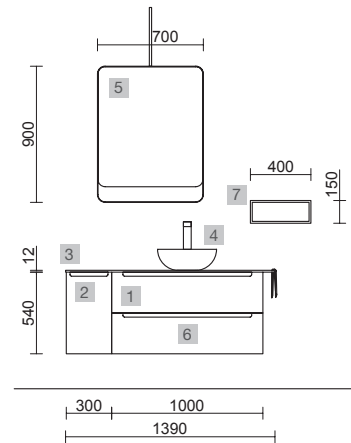

COD.	DESCRIPCIÓN	€
COMPOSICIÓN DE 1390 ALSACIA		
1	23448 Mueble suspendido MONTERREY 1000 Alsacia 2 cajones metálicos con freno 997 x 540 x 450 mm	673
2	96585 Coqueta suspendida MONTERREY 300 Alsacia izquierda 1 puerta con freno 300 x 540 x 450 mm	250
3	24467 Encimera Solid surface blanco mate de 1401 hasta 1800 para mueble y coqueta, con o sin mecanizado 1401 - 1800 x 12 x 460 mm	589
4	26536 Lavabo de posar BOL Solid surface blanco mate sin sifón ni desagüe clicker Ø 390 x 140 mm	252
PRECIO TOTAL DEL CONJUNTO		1764

OPCIONALES		
COD.	DESCRIPCIÓN	€
5	83915 Espejo BLACK STREAM 700 vertical con marco metálico, giratorio 700 x 900 mm	516
6	16994 Sifón válvula abierta con desagüe Latón cromado	69

AUXILIARES		
COD.	DESCRIPCIÓN	€
7	22900 Módulo ALLIANCE 400 Carbón-TX horizontal vertical 1 hueco 400 x 150 x 162 mm	56