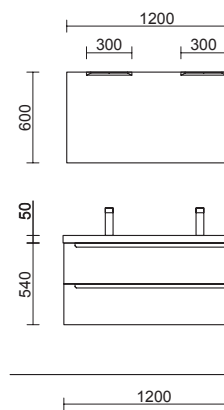

Eco options

872€

Eco plus

1073€

917€

1129€

Mueble Green Forest • Encimera White cotton • Lavabo Talea blanco • Espejo Sena • Aplique Boreal

1385€

1546€

Mueble Blue Fog • Lavabo Toscana • Espejo Louis

VERSÁTIL

Spirit