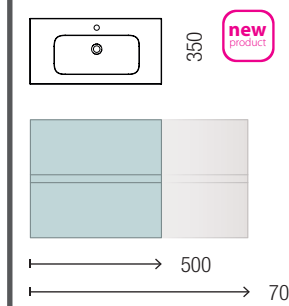

754€

Mueble Roble África • Lavabo Costanza • Espejo Oasis • Aplique Gilda • Juego 4 patas 100mm

REDUCIDO

FUSSION LINE F-40

FUSSION LINE F-35

CARACTERÍSTICAS

ACABADOS

FORMALES