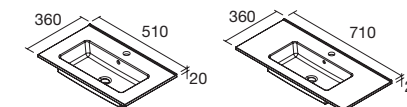

ORGANIZADOR DE CAJÓN 35

Organizador / separador para cajón inferior de madera.

Carbón-TX		
COD.		€
500	22077	50
700	98173	58

Lavabos 35 (Porcelana blanca)