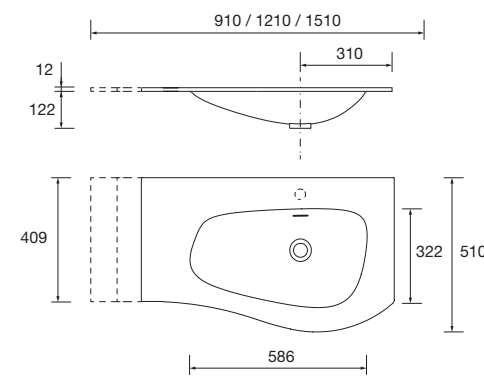

TALADRO PARA GRIFO OPCIONAL

Necesaria hoja de pedido

CON GRIFO EN ENCIMERA

CON GRIFO A PARED

Lavabo MAM 900 coqueta a la izquierda
Solid surface blanco mate
sin sifón ni desagüe clicker
910 x 12 x 510 mm
87593 368 €

Lavabo MAM 1200 coqueta a la izquierda
Solid surface blanco mate
sin sifón ni desagüe clicker
1210 x 12 x 510 mm
87595 491 €

Lavabo MAM 1500 coqueta a la izquierda
Solid surface blanco mate
sin sifón ni desagüe clicker
1510 x 12 x 510 mm
91123 635 €

Descarga la hoja de pedido