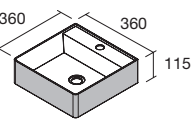

TALEA
Solid surface Bicolor

COD.	€
97652	272