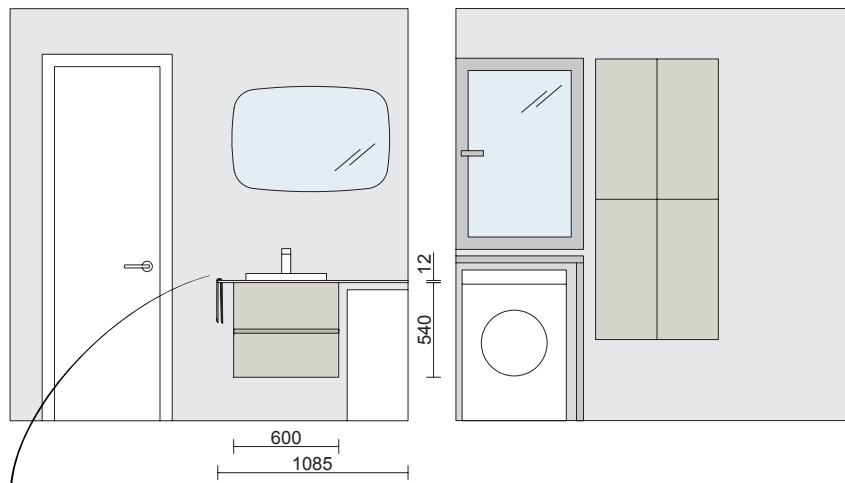

DIFERENTES OPCIONES DE SOLUCIONES