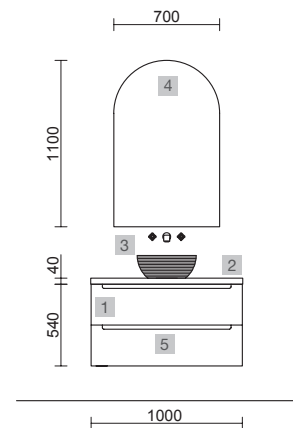

COD.	DESCRIPCIÓN	€	OPCIONALES
COMPOSICIÓN CON MUEBLE DE 1000			
1	91048 Mueble suspendido MONTERREY 1000 Roble África 2 cajones metálicos con freno 997 x 540 x 450 mm	673	4 97644 Espejo EMILE 700 horizontal vertical con luz led (20 W- 5700°K) IP44 700 x 1100 mm
2	23018 Encimera Roble África para mueble y coqueta, sin mecanizado 1000 x 40 x 460 mm	282	5 16994 Sifón válvula abierta con desagüe Latón cromado
3	21854 Lavabo de posar ULTRAFINO SEDUCTION Porcelana blanca sin sifón ni desagüe Ø 390 x 150 mm	202	
PRECIO TOTAL DEL CONJUNTO		1157