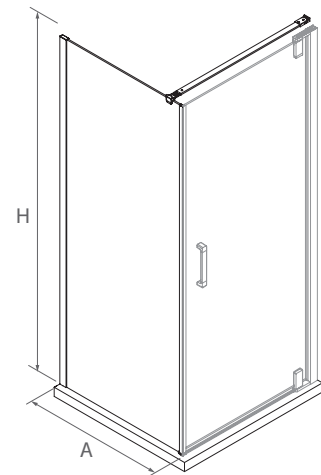

LATERALES FIJOS

Stock	LATERALES FIJOS					
	MEDIDAS (A)	ALTURA (H)	ACABADO	Nº EMBALAJES	COD.	€
	662 - 682	1960	Plata brillo	1	27009	282
	762 - 782	1960	Plata brillo	1	26745	294
	862 - 882	1960	Plata brillo	1	26746	305

LATERALES FIJOS ESPECIALES / para frontales de ducha

Bajo pedido	LATERALES FIJOS ESPECIALES / para frontales de ducha					
	MEDIDAS (A)	ALTURA (H)	ACABADO	Nº EMBALAJES	COD.	€
	< 600	1950	Plata brillo	1	93981	308
	601 - 800	1950	Plata brillo	1	93982	355
	801 - 1000	1950	Plata brillo	1	93983	448
	1001 - 1200	1950	Plata brillo	1	93984	499

* Consulte plazo de entrega a su distribuidor habitual.

OPCIONALES

Stock	OPCIONALES		
	COD.	DESCRIPCIÓN	€
	22437	Soporte a pared	35