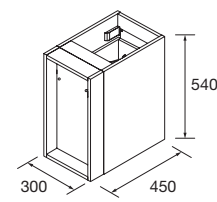

COQUETA SUSPENDIDA ALLIANCE 1 PUERTA

Coqueta suspendida de 1 puerta con sistema de apertura PUSH y acabado interior Carbón-TX. Bisagras de apertura 110°. Reversible.
Con una balda de madera regulable en altura.
Combinable con las series:
Fusión Line / Spirit / Monterrey

	Blanco brillo	White cotton	Black velvet	Natural	Roble África	Pino bahía	Alsacia	€
	COD.	COD.	COD.	COD.	COD.	COD.	COD.	
300	97013	97014	97015	97016	97017	97018	97019	219

BAJO PEDIDO

	Macchiato	Blue fog	Night blue	Antracita mate	Green forest	€
	COD.	COD.	COD.	COD.	COD.	
300	97020	97021	97022	97023	97024	239

COQUETA SUSPENDIDA ALLIANCE 2 HUECOS

Coqueta suspendida de 2 huecos.
Combinable con series:
Fusión Line / Spirit / Monterrey

	Blanco brillo	White cotton	Black velvet	Natural	Roble África	Pino bahía	Alsacia	€
	COD.	COD.	COD.	COD.	COD.	COD.	COD.	
300	96976	96977	96978	96979	96980	96981	96982	120

COQUETA SUSPENDIDA ALLIANCE 1 PUERTA CURVA

Coqueta suspendida de 1 puerta curva con sistema de apertura PUSH y acabado interior Carbón-TX. Bisagras de apertura 110°. Reversible.
Con una balda de madera regulable en altura.
Combinable con las series:
Fusión Line / Spirit / Monterrey

BAJO PEDIDO

	Blanco brillo	White cotton	Black velvet	Natural	Roble África	Pino bahía	Alsacia	€
	COD.	COD.	COD.	COD.	COD.	COD.	COD.	
300	97025	97026	97027	97028	97029	97031	97033	389

BAJO PEDIDO

	Macchiato	Blue fog	Night blue	Antracita mate	Green forest	€
	COD.	COD.	COD.	COD.	COD.	
	97034	97035	97036	97037	97038	389

COQUETA SUSPENDIDA TOALLERO EXTRAÍBLE ALLIANCE

Coqueta suspendida con cajón extraíble de madera, acabado interior Carbón-TX, con guías ocultas de extracción total y hueco para el secador. Tirador no incluido, 3 acabados disponibles.
Combinable con las series:
Fusión Line / Spirit / Monterrey.