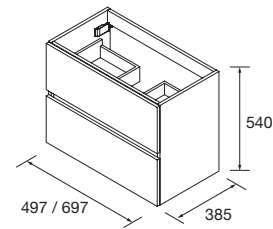

MUEBLE SUSPENDIDO FUSSION LINE 2 CAJONES FONDO 400 MM

Mueble suspendido de 2 cajones de madera en acabado Carbón-TX, con guías de extracción Plus y cierre amortiguado.

	Blanco brillo	White cotton	Black velvet	Natural	Roble África	Pino bahía	Alsacia	€
	COD.	COD.	COD.	COD.	COD.	COD.	COD.	
500	96677	96678	96679	96680	96681	96682	96685	278
700	96688	96689	96694	96695	96696	96697	96698	288

ORGANIZADOR DE CAJÓN 40

Organizador / Separador para cajón inferior de madera

Carbón-TX		
COD.		€
500	22077	50
700	98173	58

Lavabos 40 (Porcelana blanca)

510/C		710/C	
COD.	€	COD.	€
21564	125	97070	143

MUEBLE SUSPENDIDO FUSSION LINE 2 CAJONES FONDO 350 MM

Mueble suspendido de 2 cajones de madera en acabado Carbón-TX, con guías de cierre amortiguado.

	Blanco brillo	White cotton	Black velvet	Natural	Roble África	Pino bahía	Alsacia	€
	COD.	COD.	COD.	COD.	COD.	COD.	COD.	
500	96703	96704	96705	96706	96707	96713	96714	272
700	96715	96716	96717	96718	96719	96720	96721	283

ORGANIZADOR DE CAJÓN 35

Organizador / separador para cajón inferior de madera.

Carbón-TX		
COD.		€
500	22077	50
700	98173	58

Lavabos 35 (Porcelana blanca)

510/C		710/C	
COD.	€	COD.	€
97069	119	19324	135

MARTHA

MUEBLES SUSPENDIDO PUERTA Y HUECOS

Mueble suspendido puerta con bisagra con freno. Tirador acabado anodizado brillo. Mueble reversible

	Roble África	Alsacia	€
	COD.	COD.	
490	96722	26832	157

LAVABO MARTHA (Solid surface)

555	
COD.	€
24785	211