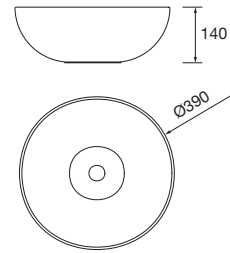

Lavabo de posar VERILA Porcelana blanca
sin sifón ni desagüe
400 x 120 x 300 mm
91487 179 €

Lavabo MARTHA 555 Solid surface blanco mate
sin sifón ni desagüe clicker
555 x 35 x 225 mm
24785 211 €

Lavabo de posar BOL Solid surface blanco mate
sin sifón ni desagüe clicker
Ø 390 x 140 mm
26536 252 €