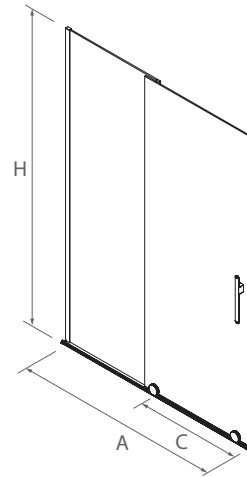

SERIE REIKIAVIK
Frontal entre paredes

CORREDERA 1 PUERTA / 1 FIJO

- Vidrio templado de seguridad de 8 mm.
- Acabado de vidrio templado estándar, transparente.
- Tratamiento anti-cal incluido.
- Color de la perfilera, plata brillo.
- Sistema de apertura, puerta corredera.
- Compensación, 15 mm.
- Reversible.
- Asas incluidas.
- Fabricación estándar.
- Altura: 2000 mm.
- Cruce fijo / corredera 80 mm.