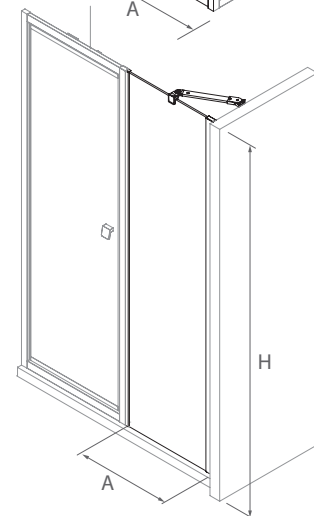

LATERALES FIJOS ESPECIALES / para frontales de ducha

MEDIDAS (A)	ALTURA (H)	ACABADO	Nº EMBALAJES	Transparente	
				COD.	€
< 600	400 - 1950	Plata brillo	1	93976	308
600 - 800	400 - 1950	Plata brillo	1	93977	390

* Consulte plazo de entrega a su distribuidor habitual.