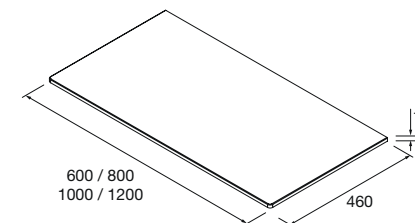

Solid surface blanco mate	Pizarra negra	Mármol blanco	€
	COD.	COD.	COD.	
600	97495	97501	97507	289
800	97497	97503	97509	309
1000	97499	97505	97511	329
1200	97500	97506	97512	349