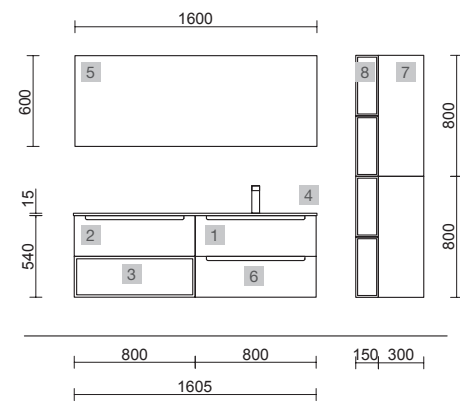

MONTERREY 1600/I ROBLE ÁFRICA

COD.	DESCRIPCIÓN	€
COMPOSICIÓN DE 1600/I ROBLE ÁFRICA		
1	91047 Mueble suspendido MONTERREY 800 Roble África 2 cajones metálicos con freno 797 x 540 x 450 mm	580
2	91043 Coqueta suspendida MONTERREY 800 Roble África 1 cajón metálico con freno 797 x 270 x 450 mm	380
3	22815 Coqueta suspendida ALLIANCE 800 Carbón-TX 1 hueco 797 x 270 x 450 mm	216
4	97054 Lavabo VILNA 1605 coqueta a la izquierda Mineralsolid mate sin sifón ni desagüe clicker, para mueble de 800 x 1605 x 15 mm	649
PRECIO TOTAL DEL CONJUNTO		1825

OPCIONALES		
COD.	DESCRIPCIÓN	€
5	91116 Espejo REFLEXO 1600 horizontal vertical luz led (10,8 W- 4200°K) IP 44 1600 x 600 mm	476
6	26985 Sifón VINCI Negro mate con válvula clicker	113

AUXILIARES		
COD.	DESCRIPCIÓN	€
7	96944 Módulo ALLIANCE 300 Roble África x 2 izquierdo / derecho 1 puerta apertura push 300 x 800 x 162 mm	396
8	22900 Módulo ALLIANCE 400 Carbón-TX x 4 horizontal vertical 1 hueco 400 x 150 x 162 mm	224