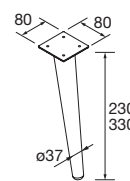

JUEGO 2 PATAS DANNA 230 / 330

Juego de 2 patas opcionales de madera para mueble en 3 acabados disponibles, altura 230/330mm.