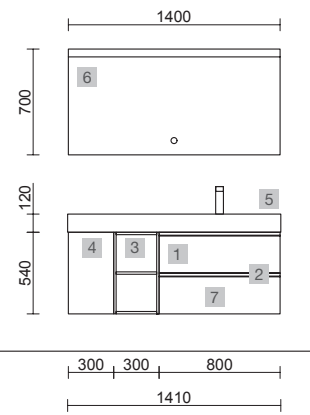

SPIRIT 1400/I BLACK VELVET

COD.	DESCRIPCIÓN	€
COMPOSICIÓN 1400/I BLACK VELVET		
1	96418 Mueble suspendido SPIRIT 800 Black velvet 2 cajones metálicos con freno 797 x 540 x 450 mm	526
2	90993 Tirador SPIRIT 800 Negro soft x 2	38
3	96980 Coqueta suspendida ALLIANCE 300 Roble África 2 huecos 300 x 540 x 434 mm	120
4	97015 Coqueta suspendida ALLIANCE 300 Black velvet izquierdo / derecho 1 puerta apertura push 300 x 540 x 450 mm	219
5	97825 Lavabo a medida NAILA 1201/1500 Solid surface blanco mate con faldón, de 1201 hasta 1500 con 1 poza, con o sin mecanizado 1201 - 1500 x 120 x 460 mm	999
PRECIO TOTAL DEL CONJUNTO		1902
OPCIONALES		
COD.	DESCRIPCIÓN	€
6	97601 Espejo ORLEANS 1400 horizontal con luz led y sensor (30+36 W-5700°K) IP44 1400 x 700 mm	499
7	26985 Sifón VINCI Negro mate con válvula clicker	113

Spirit