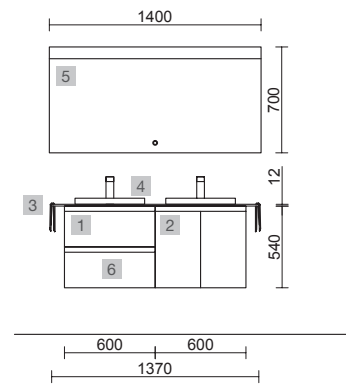

COD.	DESCRIPCIÓN	€
COMPOSICIÓN 1370 INTENSE		
1	91370 Mueble suspendido MOMENT 600 Intense 2 cajones con uñero y freno 598 x 540 x 452 mm	1006
2	91406 Mueble suspendido MOMENT 600 Intense 2 puertas con freno 598 x 540 x 452 mm	935
3	91256 Encimera Pizarra negra de 1401 hasta 1800 para mueble y coqueta, con o sin mecanizado 1401 - 1800 x 12 x 460 mm	589
4	97655 Lavabo semiencastrado MAEL Solid surface Bicolor x 2 sin sifón ni desagüe clicker 502 x 44 x 310 mm	544
PRECIO TOTAL DEL CONJUNTO		3074