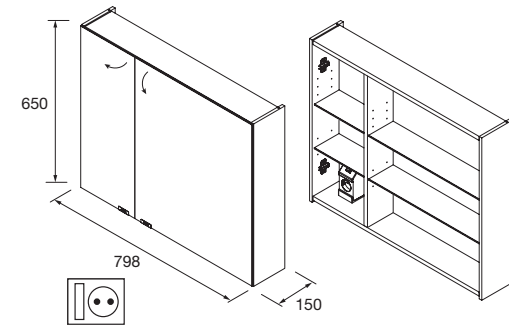

Armario ALLIANCE 600
2 puertas espejo doble con interruptor y enchufe
598 x 650 x 150 mm
23409 479 €

Armario ALLIANCE 700
2 puertas espejo doble con interruptor y enchufe
698 x 650 x 150 mm
24591 483 €

Armario ALLIANCE 800
2 puertas espejo doble con interruptor y enchufe
798 x 650 x 150 mm
23410 503 €

Armario ALLIANCE 900
3 puertas espejo doble con interruptor y enchufe
898 x 650 x 150 mm
24592 584 €

Armario ALLIANCE 1000
3 puertas espejo doble con interruptor y enchufe
998 x 650 x 150 mm
23665 638 €

Armario ALLIANCE 1200
3 puertas espejo doble con interruptor y enchufe
1190 x 650 x 150 mm
24593 714 €

Armario ALLIANCE 600
2 puertas espejo doble con interruptor y enchufe y luz led lateral, IP44 (21,5W)
630 x 650 x 150 mm
83153 612 €

Armario ALLIANCE 700
2 puertas espejo doble con interruptor y enchufe y luz led lateral, IP44 (21,5W)
730 x 650 x 150 mm
83154 674 €