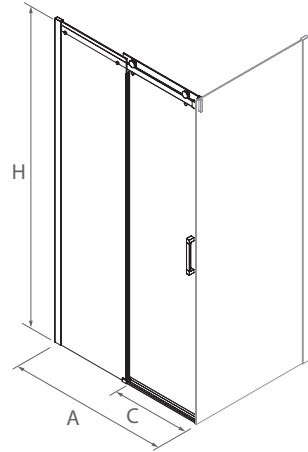

FRONTAL DUCHA

Transparente					
MEDIDAS (A)	ALTURA (H)	ACCESO (C)	ACABADO	Nº EMBALAJES	COD. €
960 - 1000	1950	394	Plata brillo	1	22442 465
1000 - 1040	1950	414	Plata brillo	1	22443 465
1040 - 1080	1950	434	Plata brillo	1	22444 465
1080 - 1120	1950	454	Plata brillo	1	22445 478
1120 - 1160	1950	474	Plata brillo	1	22446 478
1160 - 1200	1950	494	Plata brillo	1	22447 478
1200 - 1240	1950	510	Plata brillo	1	22448 490
1240 - 1280	1950	534	Plata brillo	1	22449 490
1280 - 1320	1950	554	Plata brillo	1	22450 490
1320 - 1360	1950	574	Plata brillo	1	22451 501
1360 - 1400	1950	594	Plata brillo	1	22452 501
1400 - 1440	1950	614	Plata brillo	1	22453 501
1440 - 1480	1950	634	Plata brillo	1	22454 514
1480 - 1520	1950	654	Plata brillo	1	22455 514
1520 - 1560	1950	674	Plata brillo	1	22456 514
1560 - 1600	1950	694	Plata brillo	1	22457 514