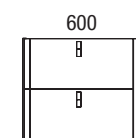

GUÍA DE ELECCIÓN

TAMAÑO DEL MUEBLE