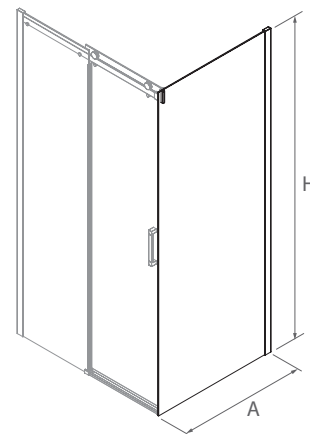

OPCIONALES

COD.	DESCRIPCIÓN	€
22769	KIT Cierre imantado	14
22770	Ultra-protac (tratamiento antical)	41