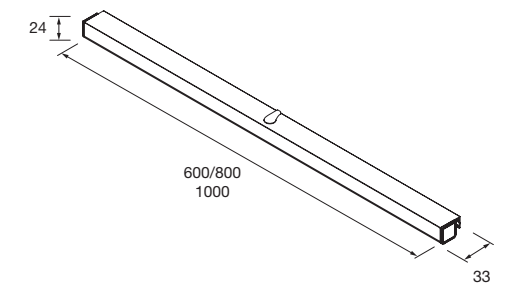

Aplique BOREAL 308
blanco luz led (7 W.) IP 44 (457lm)
(5700 K)
84122 73 €
Aplique BOREAL 500
blanco luz led (8 W.) IP 44 (568lm)
(5700 K)
84123 105 €
Aplique BOREAL 700
blanco luz led (10 W.) IP 44 (751lm)
(5700 K)
84124 148 €