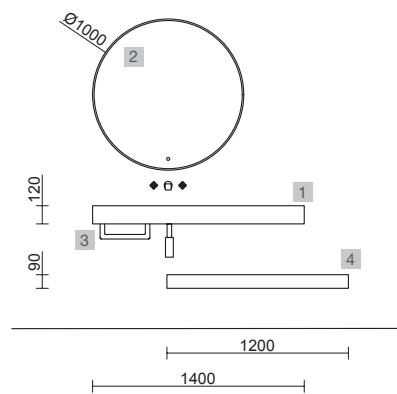

COMPAKT 1400 HAVANA

COD.	DESCRIPCIÓN	€
COMPOSICIÓN 1400 HAVANA		
1	83972 Encimera COMPAKT 46 Havana de 1201 hasta 1400 mm, con 1 poza integrada 1201 - 1400 x 460 x 120 mm	956
PRECIO TOTAL DEL CONJUNTO		956
OPCIONALES		
COD.	DESCRIPCIÓN	€
2	97638 Espejo GLOBE 1000 Negro circular con luz led y sensor (20 W- 5700°K) IP44 Ø 1000 mm	429
3	26195 Toallero COMPAKT Negro mate 330 x 100 mm	105
4	84080 Repisa COMPAKT 38 Havana de 1001 hasta 1200 mm 1001 - 1200 x 380 x 90 mm	683