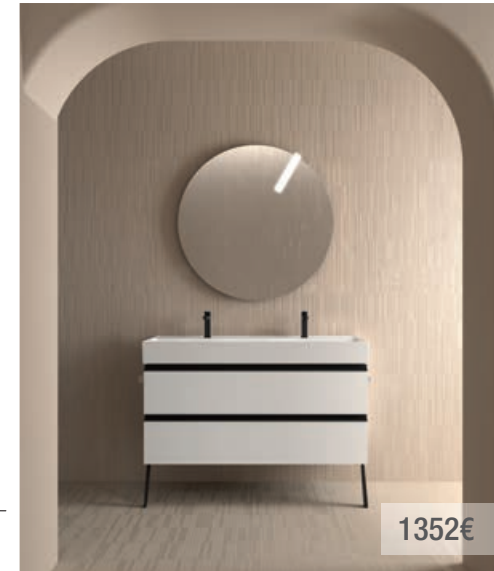

1352€

Mueble White cotton • Tirador negro • Lavabo Veneto • Espejo Oasis • Aplique Judi • Patas Klim • Toalleros Jazz