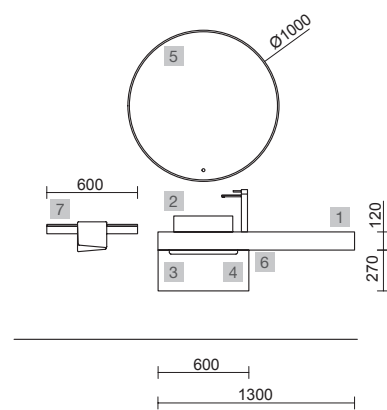

COMPAKT 1300 BALI

COD.	DESCRIPCIÓN	€
COMPOSICIÓN 1300 BALI		
1	91194 Encimera COMPAKT 46 Bali de 1201 hasta 1400 mm, para 1 lavabo de posar 1201 - 1400 x 460 x 120 mm	819
2	91489 Lavabo de posar KANDY Porcelana blanca sin sifón ni desagüe Ø 360 x 120 mm	202
3	96427 Coqueta suspendida MONTERREY 600 White cotton 1 cajón metálico con freno 598 x 270 x 450 mm	329
4	90967 Cajón completo METÁLICO Carbón-TX cajón superior para mueble de 600 mm con salva sifón de fondo 45 545 x 140 x 350 mm	87
PRECIO TOTAL DEL CONJUNTO		1437
OPCIONALES		
COD.	DESCRIPCIÓN	€
5	97638 Espejo GLOBE 1000 Negro circular con luz led y sensor (20 W- 5700°K) IP44 Ø 1000 mm	429
6	16994 Sifón válvula abierta con desagüe Latón cromado	69
AUXILIARES		
COD.	DESCRIPCIÓN	€
7	26128 Repisa toallero 600 Solid surface blanco mate 600 x 60 x 120 mm	122