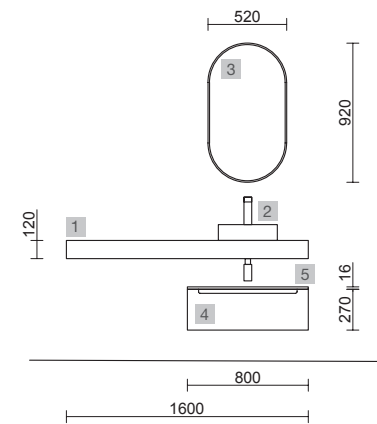

COMPAKT 1600 BALI

COD.	DESCRIPCIÓN	€
COMPOSICIÓN 1600 BALI		
1	91195 Encimera COMPAKT 46 Bali de 1401 hasta 1600 mm, para 1 lavabo de posar 1401 - 1600 x 460 x 120 mm	938
2	97648 Lavabo de posar BICA Solid surface Bicolor sin sifón ni desagüe clicker Ø 390 x 105 mm	272
PRECIO TOTAL DEL CONJUNTO		1210
OPCIONALES		
COD.	DESCRIPCIÓN	€
3	91121 Espejo OLIMPIA 920 Black velvet vertical con luz led (20 W- 5700°K). IP44 920 x 520 x 30 mm	330
4	96435 Coqueta suspendida MONTERREY 800 Black velvet 1 cajón metálico con freno 797 x 270 x 450 mm	380
5	96861 Encimera Black velvet para mueble y coqueta, sin mecanizado 800 x 16 x 460 mm	111