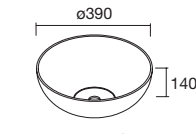

Lavabos de Posar (Porcelana blanca)

ALTIRO
Porcelana blanca mate

COD.	€
24555	230