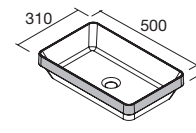

MAEL
Solid surface Bicolor

COD.	€
97655	272