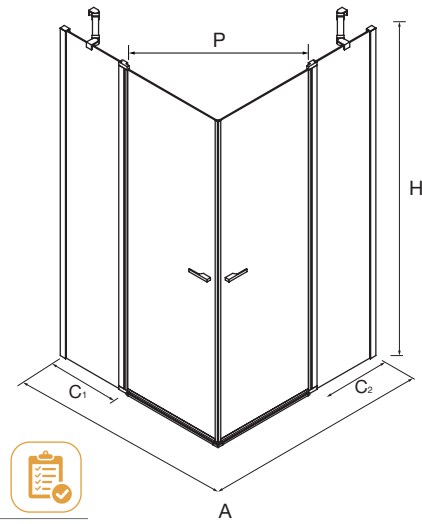

SERIE VITTE

Angular

2 SEGMENTOS FIJOS + 2 PUERTAS

- Vidrio templado de seguridad de 6 mm.
- Acabado de vidrio templado estándar, transparente.
- Tratamiento anti-cal incluido.
- Color de la periferia, plata brillo / negro mate.
- Sistema de apertura, abatible 180°.
- Tipo de cierre, goma magnético.
- Compensación, 25 mm cada lado.
- Tensor incluido.
- Asas incluidas.
- Fabricación especial.
- Altura: 1500 - 1950 mm.