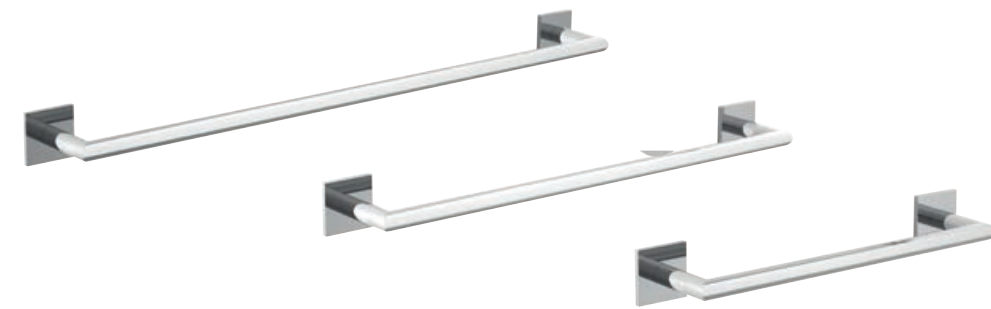

Barra 60 TOKIO CUADRADO
634 x 45 x 70 mm
21178 63 €

Barra 45 TOKIO CUADRADO
484 x 45 x 70 mm
21177 57 €

Barra 30 TOKIO CUADRADO
334 x 45 x 70 mm
21176 57 €

Los accesorios adhesivos TOKIO son fáciles de instalar, resistentes y además con un diseño que te permite elegir entre sus dos formatos con soporte redondo o cuadrado para adaptarse a tu estilo.

Cesta baja TOKIO CUADRADO
300 x 90 x 135 mm
21183 78 €

Jabonera TOKIO CUADRADO Vidrio matizado
110 x 60 x 130 mm
21173 40 €