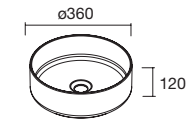

KANDY
Porcelana blanca

COD.	€
91489	202