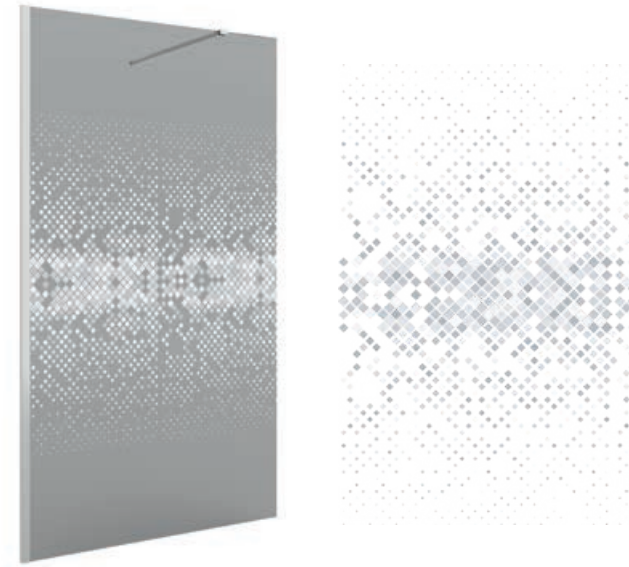

SERIE HEAVEN
Walk-in ducha

FIJO CON SERIGRAFIA EN FUMÉ

MAMPARA DE PASO ESPECIAL FUME SERIGRAFIA DECO 4

Fumé DECO 4					
MEDIDAS (A)	ALTURA (H)	ACABADO	Nº EMBALAJES	COD.	€
< 400	1500 - 1950	Plata brillo	1	25713	525
400 - 600	1500 - 1950	Plata brillo	1	25714	577
600 - 800	1500 - 1950	Plata brillo	1	25715	744
800 - 1000	1500 - 1950	Plata brillo	1	25716	884
1000 - 1200	1500 - 1950	Plata brillo	1	25717	972
1200 - 1400	1500 - 1950	Plata brillo	1	25718	1096

* Consulte plazo de entrega a su distribuidor habitual.