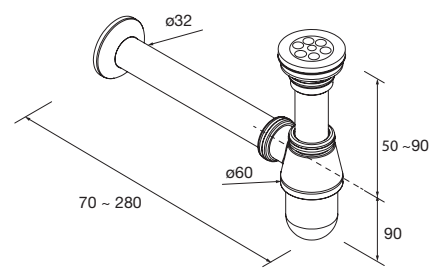

Sifón con desagüe Latón cromado
9699 42 €