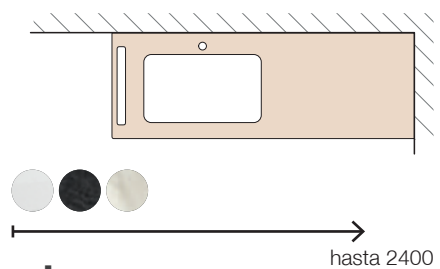

+ Lavabo semiencastrado MAEL

Opción de encimera laminada a juego con el mueble
ENCIMERAS MELAMÍNICAS Y DE HPL A MEDIDA

Espesor 16 mm:

Espesor 40 mm:

Prepara tu baño para la edad de oro

ANTES DE LA REFORMA

Adaptar el espacio