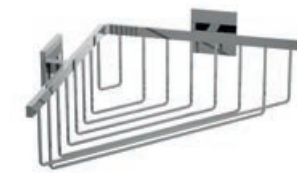

Cesta rinconera TOKIO CUADRADO
195 x 100 x 195 mm
21185 77 €

Jabonera TOKIO CUADRADO Vidrio matizado
110 x 60 x 130 mm
21173 40 €