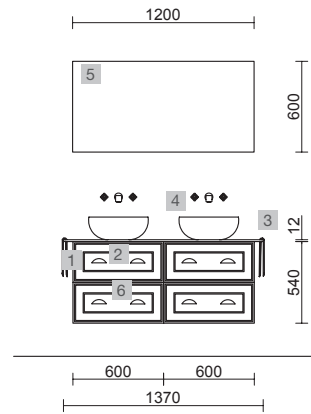

COD.	DESCRIPCIÓN	€
COMPOSICIÓN DE 1370 NIGHT BLUE		
1	91302 Mueble suspendido RENOIR 600 Night blue x 2 2 cajones metálicos con freno 598 x 540 x 450 mm	1160
2	91336 Tirador FOLK Gold x 8	104
3	97514 Encimera Mármol blanco de 1001 hasta 1400 para mueble y coqueta, con o sin mecanizado 1001 - 1400 x 12 x 460 mm	479
4	26536 Lavabo de posar BOL Solid surface blanco mate x 2 sin sifón ni desagüe clicker Ø 390 x 140 mm	504
PRECIO TOTAL DEL CONJUNTO		2247