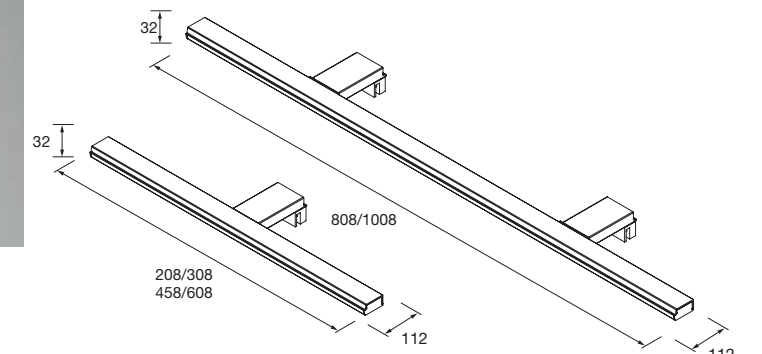

Aplique PANDORA 208
cromo brillo luz led (5 W- 5700°K) IP
44 sujeción multienganche
208 x 112 x 32 mm
24548 57 €
Aplique PANDORA 308
cromo brillo luz led (8 W- 5700°K) IP
44 sujeción multienganche
308 x 112 x 32 mm
21735 72 €
Aplique PANDORA 458
cromo brillo luz led (1x10 W- 5700°K)
IP 44 sujeción multienganche
458 x 112 x 32 mm
23534 96 €
Aplique PANDORA 608
cromo brillo luz led (1 x 11 W- 5700°K)
IP 44 sujeción multienganche
608 x 112 x 32 mm
23535 117 €
Aplique PANDORA 800
cromo brillo luz led (1 x 15 W -5700°K)
IP 44 sujeción multienganche
808 x 112 x 32 mm
23536 157 €
Aplique PANDORA 1008
cromo brillo luz led (1 x 15 W -5700°K)
IP 44 sujeción multienganche
1008 x 112 x 32 mm
24549 187 €