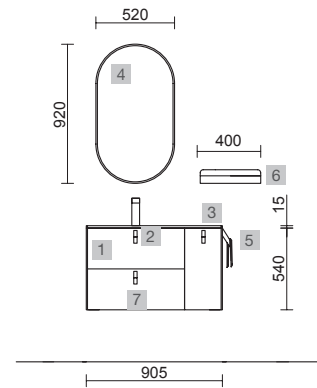

COD.	DESCRIPCIÓN	€
COMPOSICIÓN CON MUEBLE DE 900		
1	83119 Mueble suspendido UNIIQ 900 Royal green derecho 1 puerta y 2 cajones con freno 897 x 540 x 450 mm	547
2	24724 Tirador UNIIQ Negro Juego de 3 unidades para Mueble	21
3	24543 Lavabo UNIIQ 905 coqueta a la derecha Mineralsolid mate sin sifón ni desagüe clicker 905 x 15 x 460 mm	399
PRECIO TOTAL DEL CONJUNTO		967

OPCIONALES		
COD.	DESCRIPCIÓN	€
4	91121 Espejo OLIMPIA 920 Black velvet vertical con luz led (20 W- 5700*K). IP44 920 x 520 x 30 mm	330
5	27042 Toallero sencillo JAZZ Negro fondo 35, 40, 45 y 50 235 x 125 x 68 mm	43
6	82333 Repisa barandilla 400 Solid surface blanco mate 400 x 88 x 120 mm	118
7	26985 Sifón VINCI Negro mate con válvula clicker	113