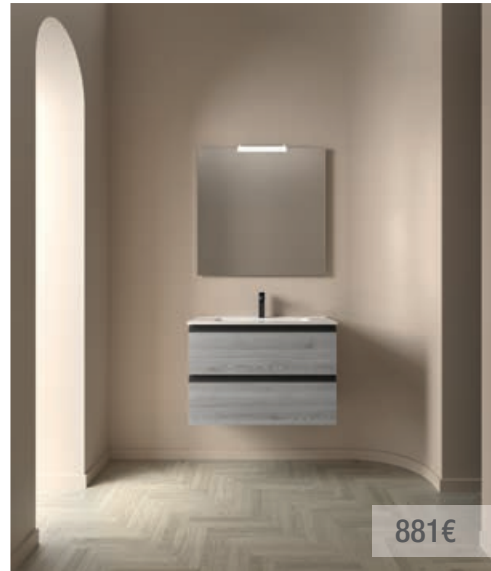

Eco options