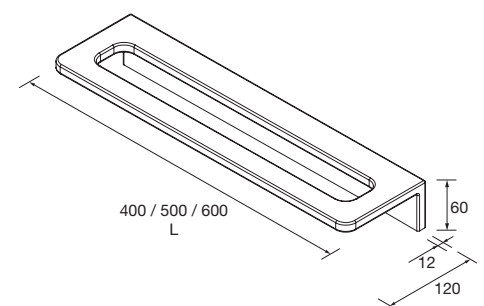

A MEDIDA

REGLETA FRONTAL PARA ENCIMERA

Regleta frontal de espesor 12 mm, para colocar sobre las encimeras y lavabos, corte a medida de longitud hasta 2400 mm y terminación de esquinas en función si los laterales van a pared.

NOTA: Encimeras especiales en longitud, plazo de servicio 15 días laborales.

	BAJO PEDIDO			€
	Solid surface blanco mate	Pizarra negra	Mármol blanco	
	COD.	COD.	COD.	
<1000	85486	91264	97581	62
1001 - 1400	85487	91265	97582	88
1401 - 1800	85488	91266	97583	113
1801 - 2000	85489	91267	97584	127
2001 - 2400	85490	91268	97585	152

TOALLEROS A MEDIDA SOLID SURFACE (STOCK)

NOTA: Encimeras especiales en longitud, plazo de servicio 15 días laborales.

	Solid surface blanco mate		BAJO PEDIDO	
	COD.	€	COD.	€
400	26126	78	<400	24729
500	26127	107	401 - 600	24730
600	26128	122	601 - 800	24731

REPISA A MEDIDA SOLID SURFACE (STOCK)

NOTA: Encimeras especiales en longitud, plazo de servicio 15 días laborales.

	Solid surface blanco mate		BAJO PEDIDO	
	COD.	€	COD.	€
400	82333	118	<400	24732
500	82334	160	401 - 600	24733
600	82335	190	601 - 800	24734

Descarga la hoja de pedido

TECNOLÓGICO

monterrey