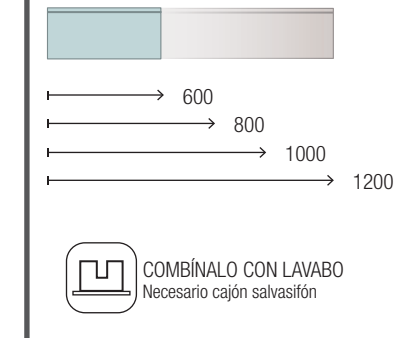

MUEBLE 3 CAJONES

COQUETA 1 CAJÓN

CARACTERÍSTICAS

ACABADOS

COMPLEMENTA

Tirador no incluido en el mueble.

SPIRIT 1600 ROBLE ÁFRICA

COD.	DESCRIPCIÓN	€	OPCIONALES	€
COMPOSICIÓN 1600 ROBLE ÁFRICA				
1	97826	1229	7	25640
Lavabo a medida NAILA 1501/1800 Solid surface blanco mate con faldón, de 1501 hasta 1800 con 1 poza, con o sin mecanizado 1501 - 1800 x 120 x 460 mm			Espejo VINCI 1000 horizontal vertical con marco aluminio negro mate 600 x 1000 mm	
2	90952	654	8	26985
Coqueta suspendida SPIRIT 800 Roble África x 2 1 cajón metálico con freno 797 x 270 x 450 mm			Sifón VINCI Negro mate con válvula clicker	
3	90993	38	AUXILIARES	
Tirador SPIRIT 800 Negro soft x 2			9	97677
4	91097	414	COD. DESCRIPCIÓN	
Encimera a medida Roble África de 1401 hasta 1800 para mueble y coqueta, con o sin mecanizado 1401 - 1800 x 16 x 460 mm			10	97666
5	97721	330	Repisa LLOYD Negro mate para muebles y estructuras Lloyd 220 x 32 x 112 mm	
6	97710	180	11	97670
Estructura metálica LLOYD BAJA Negro mate x 2 para mueble y encimera Kompakt 345 x 16 x 475 mm			Cesta LLOYD Negro mate para muebles y estructuras Lloyd 90 x 124 x 100 mm	
Acople LLOYD Negro mate x 4 para mueble 311 x 15 x 30 mm			12	97668
PRECIO TOTAL DEL CONJUNTO		2845	Porta secador/plancha LLOYD Negro mate para muebles y estructuras Lloyd 140 x 32 x 106 mm	