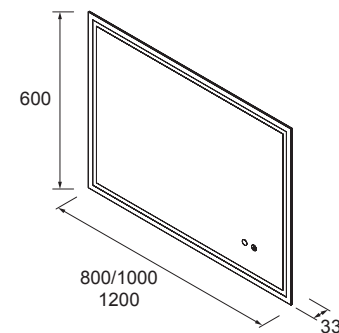

Espejo CHICAGO II 800
horizontal vertical con luz led, sensor y antivaho (30 W- 5700°K). IP44
800 x 600 mm
87853 446 €

Espejo CHICAGO II 1000
horizontal vertical con luz led, sensor y antivaho (30 W- 5700°K). IP44
1000 x 600 mm
87854 479 €

Espejo CHICAGO II 1200
horizontal vertical con luz led, sensor y antivaho (40 W- 5700°K). IP44
1200 x 600 mm
87855 524 €