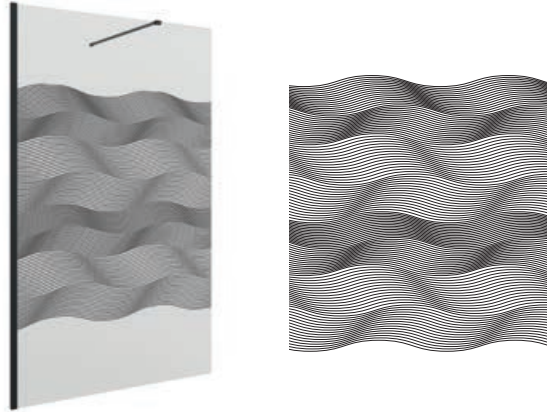

SERIE BLACK HEAVEN

Walk-in ducha

FIJO TRANSPARENTE CON SERIGRAFIA FRAME/MOIRE

DE PASO MEDIDAS ESPECIALES - MOIRE