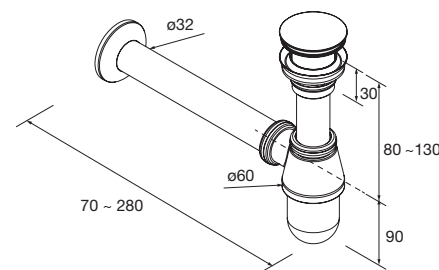

Sifón válvula abierta con desagüe Latón cromado
16994 69 €