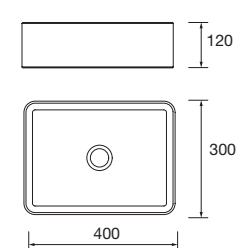

Lavabo MARTHA 555 Solid surface blanco mate
sin sifón ni desagüe clicker
555 x 35 x 225 mm
24785 211 €