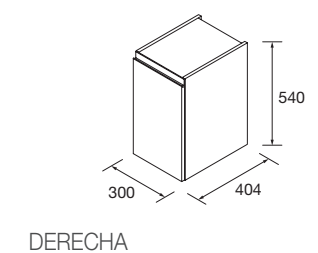

COQUETA MAM 1 PUERTA D

Coqueta de 1 puerta de apertura derecha y cierre con freno. Interiores Carbón-TX

White cotton		Black velvet		BAJO PEDIDO						
COD.	COD.	COD.	COD.	COD.	COD.	COD.	COD.	COD.	€	
300	83870	91034	222	300	83866	83867	83869	96740	96739	242