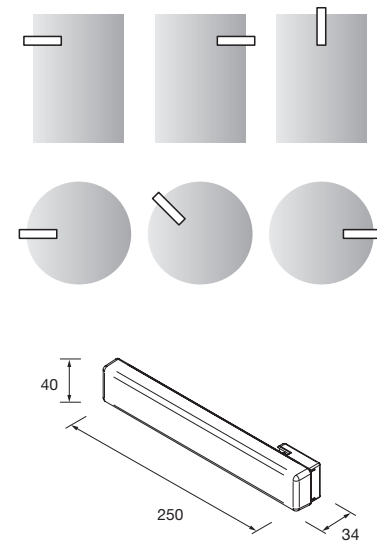

Aplique GILDA 90
(5 W- 4000°K) IP44
Ø 90 mm
91238 52 €