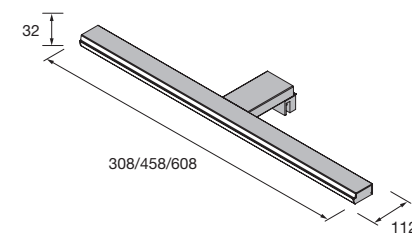

Aplique PANDORA 308
 negro luz led (8 W- 5700°K) IP 44
 sujeción multienganche
 308 x 112 x 32 mm
97177 72 €
Aplique PANDORA 458
 negro luz led (1x10 W- 5700°K) IP 44
 sujeción multienganche
 458 x 112 x 32 mm
97178 96 €
Aplique PANDORA 608
 negro luz led (1x12 W- 5700°K) IP 44
 sujeción multienganche
 608 x 112 x 32 mm
97179 117 €