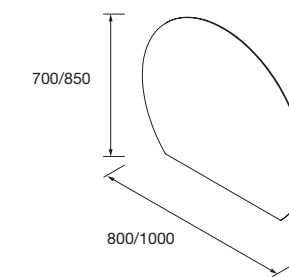

Espejo APOLO 800 Dorado
horizontal con luz led y repisa (10 W- 5700°K). IP 44
800 x 700 x 110 mm
87856 385 €

Espejo APOLO 1000 Dorado
horizontal con luz led y repisa (12 W- 5700°K). IP 44
1000 x 700 x 110 mm
87857 440 €

☐ **Espejo APOLO 800 Blanco**
horizontal con luz led y repisa (10 W- 5700°K). IP 44
800 x 700 x 110 mm
87858 385 €

☐ **Espejo APOLO 1000 Blanco**
horizontal con luz led y repisa (12 W- 5700°K). IP 44
1000 x 700 x 110 mm
87859 440 €

Espejo APOLO 800 Negro
horizontal con luz led y repisa (10 W). IP 44
800 x 700 x 110 mm
87860 385 €

Espejo APOLO 1000 Negro
horizontal con luz led y repisa (12 W- 5700°K). IP 44
1000 x 700 x 110 mm
87861 440 €

Espejo CHICAGO II 800
horizontal vertical con luz led, sensor y antivaho (30 W- 5700°K). IP44
800 x 600 mm
87853 446 €

Espejo CHICAGO II 1000
horizontal vertical con luz led, sensor y antivaho (30 W- 5700°K). IP44
1000 x 600 mm
87854 479 €

Espejo CHICAGO II 1200
horizontal vertical con luz led, sensor y antivaho (40 W- 5700°K). IP44
1200 x 600 mm
87855 524 €

Espejo MOON 600
circular con luz led (4,8 W- 4000°K.)
IP44
Ø 600 mm
91120 285 €

Espejo MOON 800
circular con luz led (4,8 W- 4000°K.)
IP44
Ø 800 mm
83963 316 €

Espejo MOON 1000
circular con luz led (4,8 W- 4000°K.)
IP44
Ø 1000 mm
83964 352 €

Espejo SUNRISE 800
circular con repisa luz led (4,8 W- 4000°K.) IP 44
Ø 800 mm
86287 220 €

Espejo SUNRISE 1000
circular con luz led (4,8 W- 4000°K.)
IP 44
Ø 1000 mm
86289 252 €

☐ **Repisa SUNRISE 800 Blanco**
800 x 80 x 126 mm
86288 154 €

☐ **Repisa SUNRISE 1000 Blanco**
1000 x 80 x 126 mm
86290 188 €

☒ **Repisa SUNRISE 800 Negro mate**
800 x 80 x 126 mm
91113 154 €

☒ **Repisa SUNRISE 1000 Negro mate**
1000 x 80 x 126 mm
91114 188 €