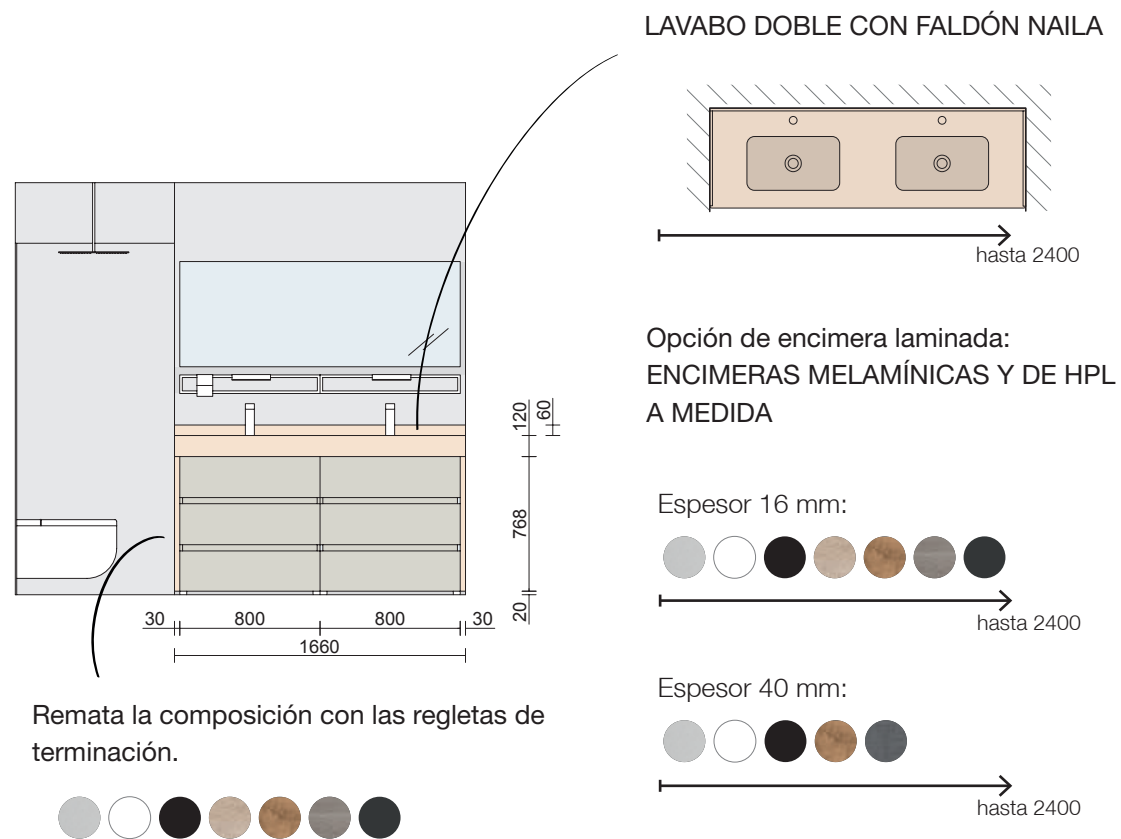

DIFERENTES OPCIONES DE SOLUCIONES