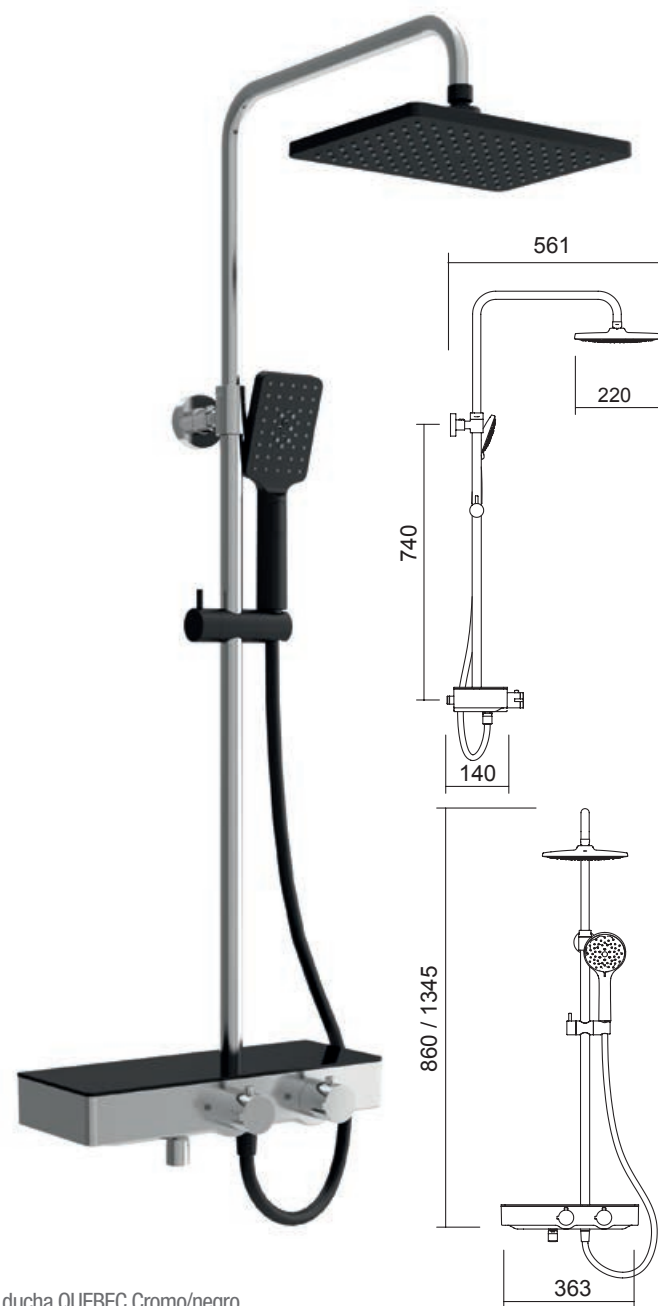

KIT DE DUCHA
CON GRIFERÍA TERMOSTÁTICA

Kit ducha QUEBEC Cromo/negro
Kit de ducha con termostática
26766 513 €