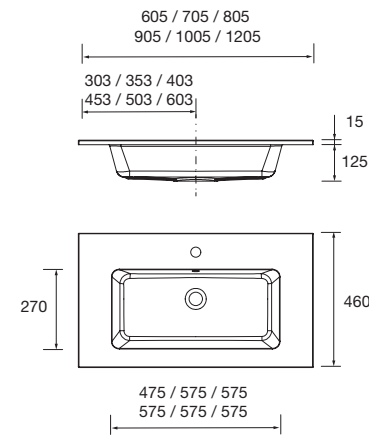

Lavabo VILNA 605 Mineralsolid mate
sin sifón ni desagüe clicker
605 x 460 x 15 mm

91234 264 €

Lavabo VILNA 705 Mineralsolid mate
sin sifón ni desagüe clicker
705 x 460 x 15 mm

97039 299 €

Lavabo VILNA 805 Mineralsolid mate
sin sifón ni desagüe clicker
805 x 460 x 15 mm

91235 317 €

Lavabo VILNA 905 Mineralsolid mate
sin sifón ni desagüe clicker
905 x 460 x 15 mm

97040 349 €

Lavabo VILNA 1005 Mineralsolid mate
sin sifón ni desagüe clicker
1005 x 460 x 15 mm

91236 370 €

Lavabo VILNA 1205 Mineralsolid mate
sin sifón ni desagüe clicker
1205 x 460 x 12 mm

91327 444 €

Lavabo VILNA 1205 Mineralsolid mate
una poza, dos grifos sin sifón ni
desagüe clicker
1205 x 460 x 15 mm

97046 444 €

Lavabo VILNA 1205 doble Mineralsolid
mate

sin sifón ni desagüe clicker
1205 x 460 x 15 mm

91237 455 €

Lavabo VILNA 1405 doble Mineralsolid
mate

sin sifón ni desagüe clicker
1405 x 460 x 15 mm

97053 479 €

Lavabo VILNA 1605 doble Mineralsolid
mate

sin sifón ni desagüe clicker
1605 x 460 x 15 mm

97056 649 €

Lavabo VILNA 905 coqueta a la derecha
Mineralsolid mate

sin sifón ni desagüe clicker, para
mueble de 600
905 x 460 x 15 mm

97042 399 €

Lavabo VILNA 1005 coqueta a la
derecha Mineralsolid mate
sin sifón ni desagüe clicker, para
mueble de 700
1005 x 460 x 15 mm

97045 419 €

Lavabo VILNA 1205 coqueta a la
derecha Mineralsolid mate

sin sifón ni desagüe clicker, para
mueble de 900
1205 x 460 x 15 mm

97048 449 €

Lavabo VILNA 1405 coqueta a la
derecha Mineralsolid mate
sin sifón ni desagüe clicker, para
mueble de 700
1405 x 460 x 15 mm

97052 479 €

Lavabo VILNA 1605 coqueta a la
derecha Mineralsolid mate

sin sifón ni desagüe clicker, para
mueble de 800
1605 x 460 x 15 mm

97055 649 €