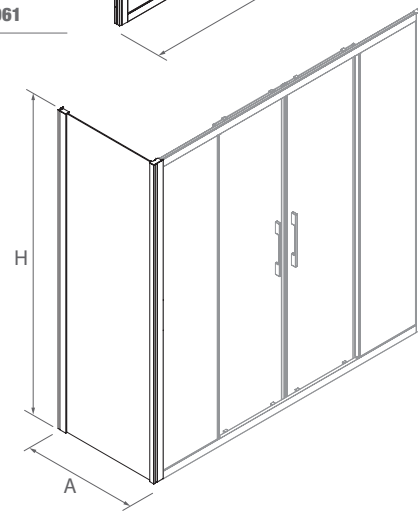

LATERALES FIJOS / para frontales de ducha

MEDIDAS (A)	ALTURA (H)	ACABADO	Nº EMBALAJES	COD.	Transparente		Fumé	
					€	COD.	€	
< 600	1950	Plata brillo	1	25751	247	82279	342	
600 - 800	1950	Plata brillo	1	25752	283	82280	390	
800 - 1000	1950	Plata brillo	1	25753	318	82281	436	
1000 - 1200	1950	Plata brillo	1	25754	354	82282	485	

* Consulte plazo de entrega a su distribuidor habitual.
Anchura mínima: 120 mm, Anchura máxima: 1200 mm / Altura mínima: 1500 mm, Altura máxima: 2000 mm