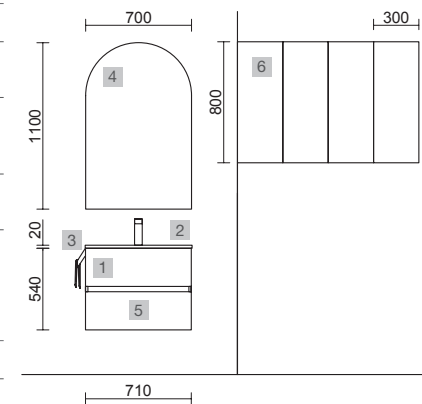

COD.	DESCRIPCIÓN	€
COMPOSICIÓN CON MUEBLE DE 700		
1	96717 Mueble suspendido FUSSION LINE 700 fondo 35 Black velvet 2 cajones con freno 697 x 540 x 350 mm	283
2	19324 Lavabo S35 710 extraplano Porcelana blanca sin sifón y desagüe clicker 710 x 20 x 360 mm	135
PRECIO TOTAL DEL CONJUNTO		418

OPCIONALES		
COD.	DESCRIPCIÓN	€
3	27042 Toallero sencillo JAZZ Negro fondo 35, 40, 45 y 50 235 x 125 x 68 mm	43
4	97644 Espejo EMILE 700 horizontal vertical con luz led (20 W- 5700°K) IP44 700 x 1100 mm	407
5	26985 Sifón VINCI Negro mate con válvula clicker	113

AUXILIARES		
COD.	DESCRIPCIÓN	€
6	96942 Módulo ALLIANCE 300 Black velvet x 4 izquierdo / derecho 1 puerta apertura push 300 x 800 x 162 mm	792