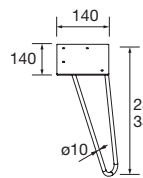

JUEGO 2 PATAS UNIQ 230 / 330

Juego de 2 patas opcionales metálicas para mueble en 3 acabados disponibles, altura 230/330mm.