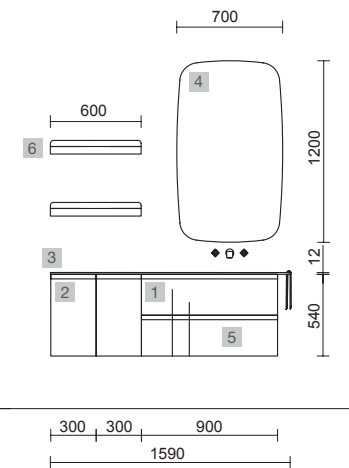

COD.	DESCRIPCIÓN	€
COMPOSICIÓN DE 1500/I		
1	96738 Mueble suspendido MAM 900 Antracita mate izquierdo, 2 cajones metálicos con freno 897 x 540 x 505 mm	1066
2	96742 Coqueta suspendida MAM 300 Antracita mate x 2 izquierda 1 puerta con freno 300 x 540 x 404 mm	484
3	97400 Lavabo MAM 1590 izquierda con toallero Solid surface blanco mate con toallero, sin sifón ni desagüe clicker 1590 x 12 x 510 mm	725
PRECIO TOTAL DEL CONJUNTO		2275
OPCIONALES		
COD.	DESCRIPCIÓN	€
4	97642 Espejo LOUIS 700 horizontal vertical con luz led (30 W- 5700°K) IP44 700 x 1200 mm	449
5	13663 Sifón con desagüe clicker Latón cromado	69
AUXILIARES		
COD.	DESCRIPCIÓN	€
6	82335 Repisa barandilla 600 Solid surface blanco mate x 2 600 x 88 x 120 mm	380