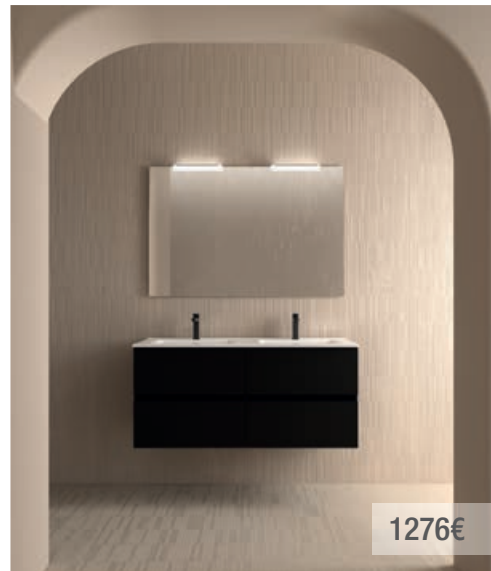

Mueble Alsacia • Lavabo Costanza • Espejo Sena • Aplique Boreal

1276€