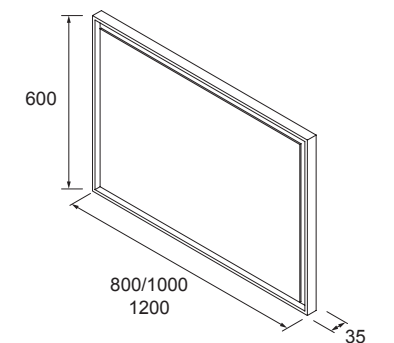

☐ **Espejo ROMA 800**
horizontal vertical con marco blanco, luz led (10,8W- 5700°K.) IP 44
600 x 800 mm
92650 338 €

☐ **Espejo ROMA 1000**
horizontal vertical con marco blanco, luz led (10,8W- 5700°K.) IP 44
1000 x 600 mm
92651 381 €

☐ **Espejo ROMA 1200**
horizontal vertical con marco blanco, luz led (10,8W- 5700°K.) IP 44
1200 x 600 mm
92652 423 €

☐ **Espejo ROMA 800**
horizontal vertical con marco negro, luz led (10,8W- 5700°K.) IP 44
600 x 800 mm
91117 338 €

☐ **Espejo ROMA 1000**
horizontal vertical con marco negro, luz led (10,8W- 5700°K.) IP 44
1000 x 600 mm
91118 381 €

☐ **Espejo ROMA 1200**
horizontal vertical con marco negro, luz led (10,8W- 5700°K.) IP 44
1200 x 600 mm
91119 423 €