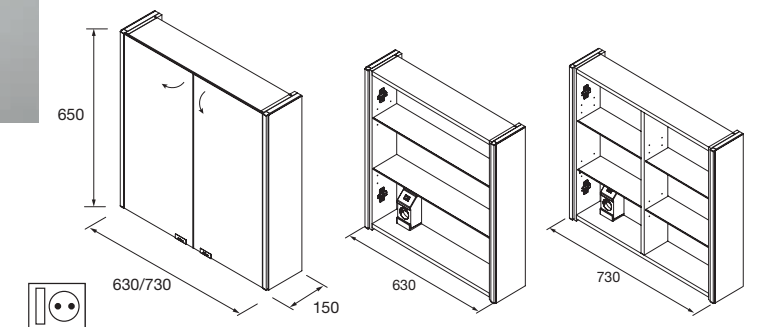

Armario ALLIANCE 600
2 puertas espejo doble con interruptor y enchufe y luz led lateral, IP44 (21,5W)
630 x 650 x 150 mm
83153 612 €

Armario ALLIANCE 700
2 puertas espejo doble con interruptor y enchufe y luz led lateral, IP44 (21,5W)
730 x 650 x 150 mm
83154 674 €