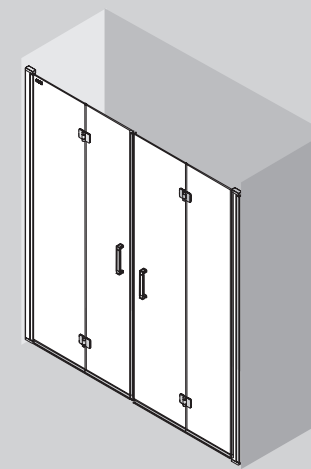

FRONTAL 2 PUERTAS 2 FIJOS

Ultra-Protect

Tratamiento antical incluido.