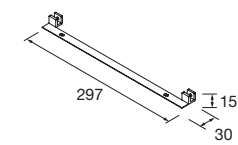

Blanco mate	Negro mate	
	COD.	COD.	€
310	97709	97711	55