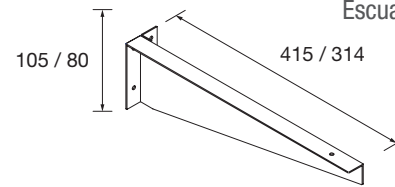

SERIE COMPAKT

JUEGO DE ESCUADRA DE SOPORTE CON REGULACIÓN

Escuadra de soporte con regulación para encimeras

	COD.	€
340 X 80	26197	75
415 X 105	26196	79

TOALLERO COMPAKT

Toallero COMPAKT de acero pintado epoxi o cromado. Compuesto de 2 piezas, se sirve desmontado, se une a escuadra de fijación COMPAKT mediante tornillos