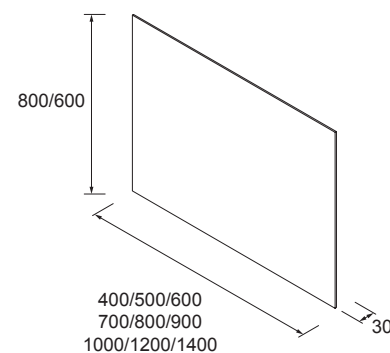

Espejo SENA 400 vertical luna 5 mm 400 x 800 mm 16906 82 €	Espejo SENA 900 horizontal vertical luna 5 mm 900 x 800 mm 16911 95 €	Espejo SENA 1200 horizontal luna 5 mm 1200 x 800 mm 87584 142 €
Espejo SENA 500 vertical luna 5 mm 500 x 800 mm 16907 84 €	Espejo SENA 1000 horizontal vertical luna 5 mm 1000 x 800 mm 16912 98 €	Espejo SENA 1400 horizontal vertical luna 5 mm 1400 x 600 mm 84861 144 €
Espejo SENA 600 horizontal vertical luna 5 mm 600 x 800 mm 16908 87 €	Espejo SENA 1200 horizontal vertical luna 5 mm 1200 x 600 mm 17893 138 €	Espejo SENA 1400 horizontal luna 5 mm 1400 x 800 mm 87585 149 €
Espejo SENA 700 horizontal vertical luna 5 mm 700 x 800 mm 16909 90 €		
Espejo SENA 800 horizontal vertical luna 5 mm 800 x 800 mm 16910 93 €