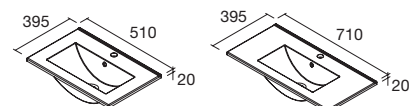

ORGANIZADOR DE CAJÓN 40

Organizador / Separador para cajón inferior de madera

Carbón-TX		
COD.		€
500	22077	50
700	98173	58

Lavabos 40 (Porcelana blanca)

510/C		710/C	
COD.	€	COD.	€
21564	125	97070	143