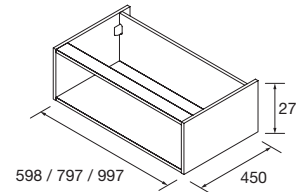

COQUETA SUSPENDIDA ALLIANCE 1 HUECO

Coqueta suspendida de 1 hueco en acabado Carb3n-TX. Combinable con series: Monterrey / Spirit

Carb3n-TX		
	COD.	€
600	22811	188
800	22815	216
1000	22819	255