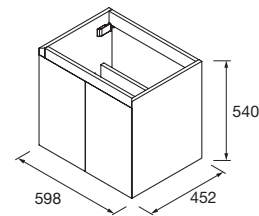

MUEBLE SUSPENDIDO MOMENT 2 PUERTAS

Mueble suspendido de 2 puertas, con bisagras de gran apertura de cierre soft-close. Interiores de madera natural con balda contrachapada regulable en altura

	Pure COD.	Real COD.	Intense COD.	€
600	91404	91405	91406	935