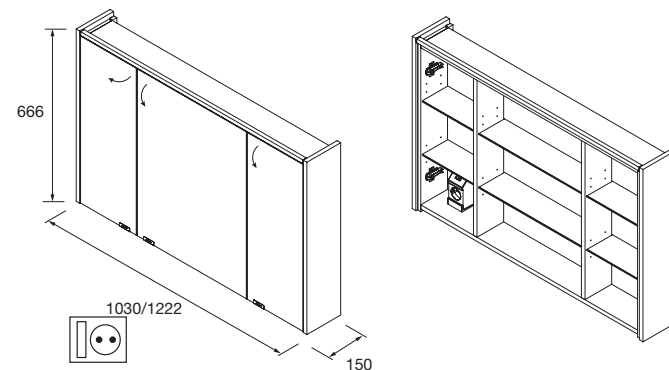

FRONTAL LLOYD

ARMARIO ALLIANCE MEDIDA 1222

	cod.	€
BLANCO BRILLO	83211	980
WHITE COTTON	96905	980
BLACK VELVET	96906	980
NATURAL	83214	980
ROBLE ÁFRICA	91103	980
PINO BAHÍA	83217	980
ALSACIA	83216	980

new product