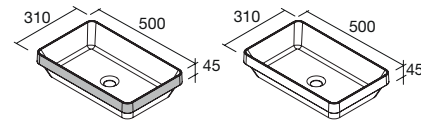

Lavabos semiencastre (Solid Surface)

MAEL		MAEL	
Solid surface Bicolor		Solid surface blanco mate	
COD.	€	COD.	€
97655	272	97654	252