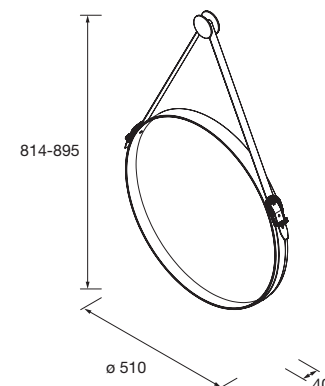

Espejo VINCI 500
horizontal vertical con marco
aluminio negro mate
500 x 1000 mm
25641 210 €
Espejo VINCI 600
horizontal vertical con marco
aluminio negro mate
600 x 800 mm
26425 192 €

Espejo BARBERO 50
negro
Ø 510 mm
24789 164 €