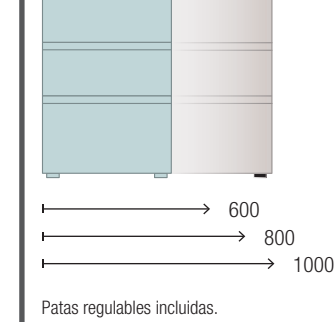

MUEBLE 3 CAJONES