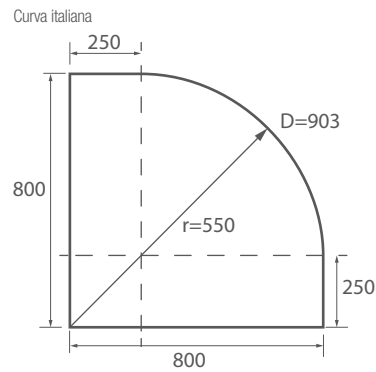

Stock	PLATO	MEDIDAS (A)	MEDIDAS (B)	ALTURA (H)	ACCESO (C)	ACABADO	Nº EMBALAJES	Transparente		
								COD.	€	
	750 x 750	725 - 750	725 - 750	1950	455	Plata brillo	1	16712	520	
	800 x 800	765 - 790	765 - 790	1950	490	Plata brillo	1	16714	523	Curva roca
	800 x 800	765 - 790	765 - 790	1950	500	Plata brillo	1	16715	523	Curva italiana
	900 x 900	865 - 890	865 - 890	1950	560	Plata brillo	1	16716	538	Curva italiana
	900 x 900	865 - 890	865 - 890	1950	570	Plata brillo	1	16717	538	Curva roca