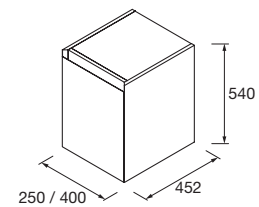

COQUETA SUSPENDIDA MOMENT 1 PUERTA

Coqueta reversible de 1 puerta, con bisagras de gran apertura de cierre soft-close. Interiores de madera natural con balda contrachapada regulable en altura.

	Pure COD.	Real COD.	Intense COD.	€
250	91407	91408	91409	677
400	91410	91411	91412	752