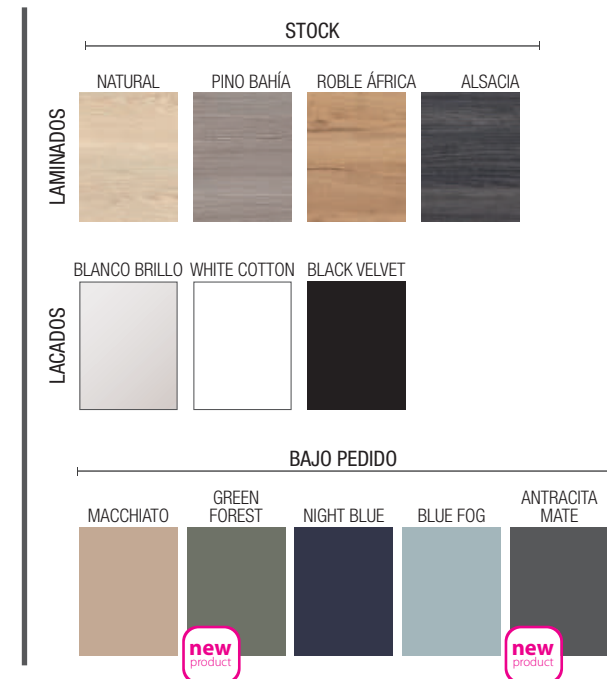

PILAR 1600 2 PUERTAS

CARACTERÍSTICAS

ACABADOS