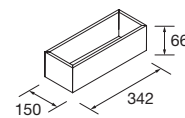

ORGANIZACIÓN INTERIOR DE CAJONES METÁLICOS

Cubo organizador para cajón metálico Carbón-TX.
150 x 342 x 66 mm

Carbón-TX		
COD.		€
23030		23