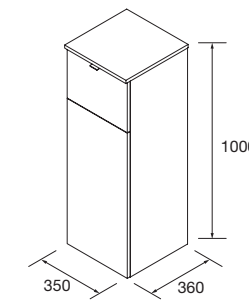

PILARES ALLIANCE 1000 TOCADOR, 1 CAJÓN Y 1 PUERTA

Pilar tocador con contenedor superior y espejo, cajón de madera con cierre amortiguado, 1 puerta reversible con sistema apertura de push. Interiores Carbón-TX con 1 balda regulable de cristal. Bisagras de apertura 110°

Blanco brillo	White cotton	Black velvet	Natural	Roble África	Pino bahía	Alsacia	€	
COD.	COD.	COD.	COD.	COD.	COD.	COD.		
350	83441	96972	96973	83444	91072	83448	83447	415