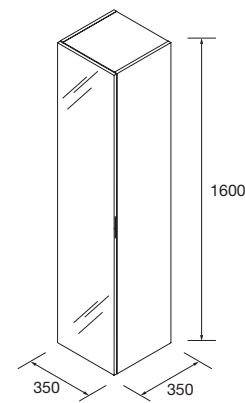

PILAR ALLIANCE 1600 1 PUERTA ESPEJO

Pilar reversible de 1 puerta de espejo, con tirador y cierre soft-colse.
Interiores Carbón-TX con 4 baldas regulables de cristal
Bisagras de apertura de 110°
Tirador incluido

	Blanco brillo	White cotton	Black velvet	Natural	Roble África	Pino bahía	Alsacia	€
	COD.	COD.	COD.	COD.	COD.	COD.	COD.	
350	26861	96974	96975	26864	91074	26865	26867	453