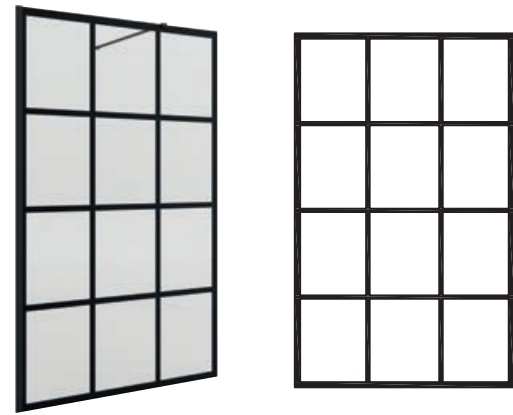

DE PASO MEDIDAS ESPECIALES - FRAME