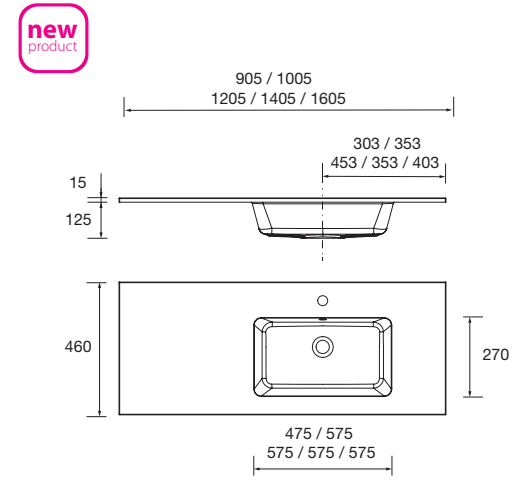

Lavabo VILNA 905 coqueta a la izquierda Mineralsolid mate
sin sifón ni desagüe clicker, para mueble de 600
905 x 460 x 15 mm
97041 399 €