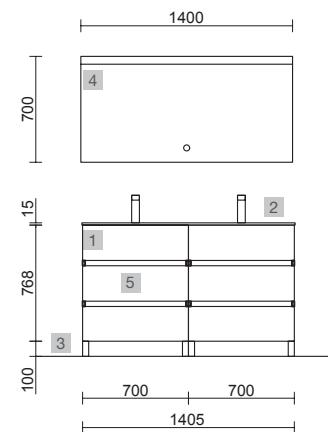

COD.	DESCRIPCIÓN	€	OPCIONALES
COMPOSICIÓN 1400			
1	26564 Mueble FUSSION LINE 700 Alsacia x 2 3 cajones con uñero y freno 697 x 768 x 450 mm	758	4 97601 Espejo ORLEANS 1400 horizontal con luz led y sensor (30+36 W-5700ºK) IP44 1400 x 700 mm
2	97053 Lavabo VILNA 1405 doble MineralSolid mate sin sifón ni desagüe clicker 1405 x 460 x 15 mm	479	5 13663 Sifón con desagüe clicker Latón cromado x 2
3	83425 Juego 4 patas Negro mate x 2 100 mm	30	
PRECIO TOTAL DEL CONJUNTO		1267