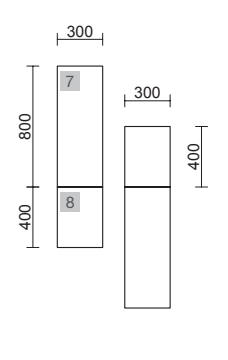

OPCIONALES		
COD.	DESCRIPCIÓN	€
5	97638 Espejo GLOBE 1000 Negro circular con luz led y sensor (20 W- 5700°K) IP44 Ø 1000 mm	429
6	16994 Sifón válvula abierta con desagüe Latón cromado	69

AUXILIARES		
COD.	DESCRIPCIÓN	€
7	96941 Módulo ALLIANCE 300 White cotton x 2 izquierdo / derecho 1 puerta apertura push 300 x 800 x 162 mm	396
8	96929 Módulo ALLIANCE 300 Black velvet x 2 izquierdo / derecho 1 puerta apertura push 300 x 400 x 162 mm	334