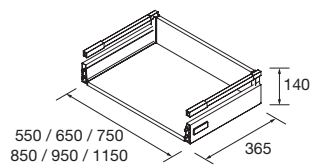

CAJÓN METÁLICO COMPLETO SIN SALVASIFÓN

Cajón metálico extracción total sin salvasifón. Carbón-TX y cierre con freno

Carbón-TX		
COD.		€
600	24961	74
700	90968	90
800	24962	81
900	90970	95
1000	24963	87
1200	24964	102