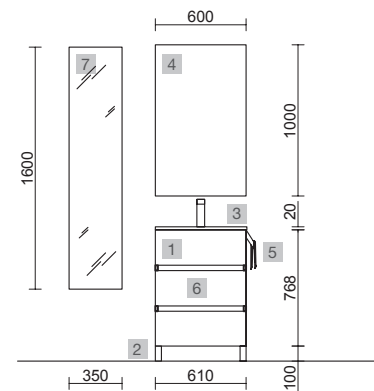

COD.	DESCRIPCIÓN	€
COMPOSICIÓN CON MUEBLE DE 600		
1	96377 Mueble FUSSION LINE 600 White cotton 3 cajones con uñero y freno 598 x 768 x 450 mm	367
2	83819 Juego 4 patas Cromo brillo 100 mm	15
3	26783 Lavabo CONSTANZA 610 Porcelana blanca sin sifón y desagüe clicker 610 x 20 x 460 mm	123
PRECIO TOTAL DEL CONJUNTO		505

OPCIONALES		
COD.	DESCRIPCIÓN	€
4	20741 Espejo REFLEXO 1000 horizontal vertical luz led (15,36 W- 4200°K) IP 44 1000 x 600 mm	342
5	23028 Toallero doble JAZZ Blanco fondo 45 y 50 385 x 125 x 68 mm	62
6	13663 Sifón con desagüe clicker Latón cromado	69

AUXILIARES		
COD.	DESCRIPCIÓN	€
7	96974 Pilar suspendido ALLIANCE White cotton izquierdo / derecho 1 puerta espejo con tirador y soft close 350 x 1600 x 349 mm	453