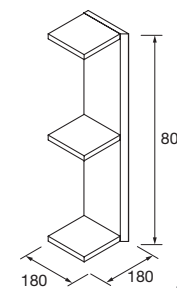

ESTANTE MOMENT 800 ABIERTO

Módulo abierto reversible. Combinable con módulos Moment y espejos. Se sirve en formato kit

	Pure COD.	Real COD.	Intense COD.	€
800	91475	91476	91477	243