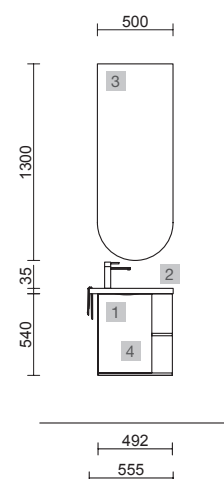

COD.	DESCRIPCIÓN	€
COMPOSICIÓN CON MUEBLE MARTHA		
1	96722 Mueble suspendido MARTHA 490 Roble África 1 puerta con freno 492 x 540 x 220 mm	157
2	24785 Lavabo MARTHA 555 Solid surface blanco mate sin sifón ni desagüe clicker 555 x 35 x 225 mm	211
PRECIO TOTAL DEL CONJUNTO		368
OPCIONALES		
COD.	DESCRIPCIÓN	€
3	97643 Espejo EMILE 500 horizontal vertical con luz led (20 W- 5700°K) IP44 500 x 1300 mm	367
4	16994 Sifón válvula abierta con desagüe Latón cromado	69