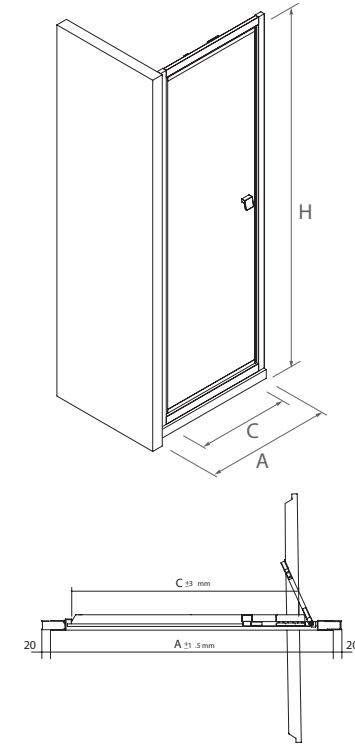

SERIE HABITAT
Frontal negro mate con lateral fijo

PUERTA ABATIBLE PIVOTANTE CON LATERAL FIJO

- Vidrio templado de seguridad de 6 mm.
- Acabado de vidrio templado estándar, transparente.
- Acabado de vidrio templado especial, transparente.
- Tratamiento anti-cal incluido.
- Color de la periferia, negro mate.
- Sistema de apertura, puerta abatible 90°.
- Tipo de cierre, perfil magnético.
- Compensación, 40 mm frontal / 20 mm lateral fijo.
- Reversible.
- Asas incluidas.
- Fabricación estándar.
- Fabricación especial, lateral fijo
- Altura: 1950 mm.