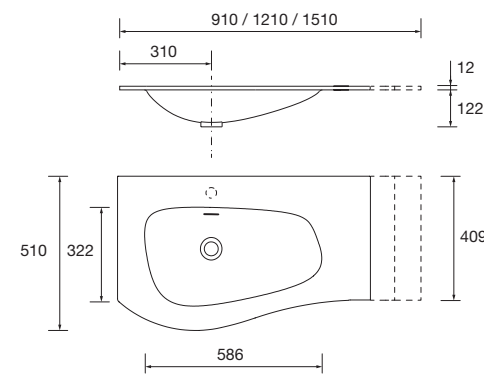

TALADRO PARA GRIFO OPCIONAL

Necesaria hoja de pedido

CON GRIFO EN ENCIMERA

CON GRIFO A PARED

Lavabo MAM 900 coqueta a la derecha
Solid surface blanco mate
sin sifón ni desagüe clicker
910 x 12 x 510 mm
87592 368 €

Lavabo MAM 1200 coqueta a la derecha
Solid surface blanco mate
sin sifón ni desagüe clicker
1210 x 12 x 510 mm
87594 491 €

Lavabo MAM 1500 coqueta a la derecha
Solid surface blanco mate
sin sifón ni desagüe clicker
1510 x 12 x 510 mm
91122 635 €

Descarga la hoja de pedido