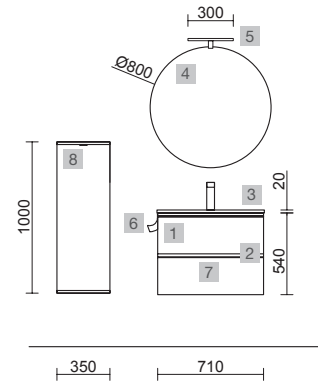

SPIRIT 700 BLANCO BRILLO

COD.	DESCRIPCIÓN	€
COMPOSICIÓN DE MUEBLE DE 700		
1	83040 Mueble suspendido SPIRIT 700 Blanco brillo 2 cajones metálicos con freno 697 x 540 x 450 mm	494
2	90990 Tirador SPIRIT 700 Negro soft x 2	36
3	26782 Lavabo CONSTANZA 710 Porcelana blanca sin sifón y desagüe clicker 710 x 20 x 460 mm	136
PRECIO TOTAL DEL CONJUNTO		666

OPCIONALES		
COD.	DESCRIPCIÓN	€
4	91131 Espejo OASIS 800 circular Ø 800 mm	96
5	97177 Aplique PANDORA 308 negro luz led (8 W- 5700°K) IP 44 sujeción multienganche 308 x 112 x 32 mm	72
6	27043 Toallero doble JAZZ Negro fondo 45 y 50 385 x 125 x 68 mm	62
7	26985 Sifón VINCI Negro mate con válvula clicker	113

AUXILIARES		
COD.	DESCRIPCIÓN	€
8	24588 Módulo ALLIANCE 1000 Blanco brillo izquierdo / derecho 1 puerta apertura push 352 x 1000 x 352 mm	291