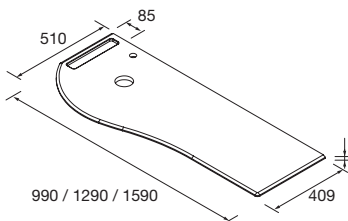

ENCIMERAS MAM CON TOALLERO DERECHA

Encimera para mueble MAM con toallero con opción de mecanizado para lavabo y grifo. Se necesita rellenar hoja de pedido.

BAJO PEDIDO				
	Solid surface blanco mate	Pizarra negra	Mármol blanco	
	COD.	COD.	COD.	€
900	85967	96751	97389	410
1200	85969	96752	97390	449
1500	91128	96758	97391	599

Descarga la hoja de pedido

DERECHA