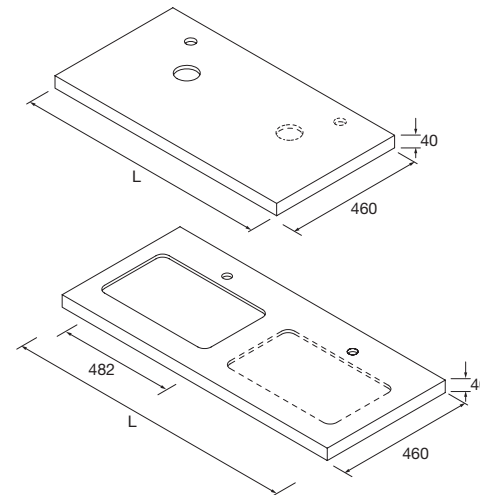

ENCIMERAS DE LAVABO ESPESORES 40 MM

Encimeras de espesores de 40 mm, en medidas de 600 a 1200 sin mecanizado. Acabados melamínicos y laminados de alta presión (HPL)

	Blanco brillo	White cotton	Black velvet	Roble África	Carbón	€
	COD.	COD.	COD.	COD.	COD.	
600	97432	97433	97434	23016	97435	181
700	97436	97437	97438	97439	97440	204
800	97441	97442	97443	23017	97444	228
900	97445	97446	97447	97448	97449	260
1000	97450	97451	97452	23018	97453	282
1200	97454	97455	97456	23019	97457	331