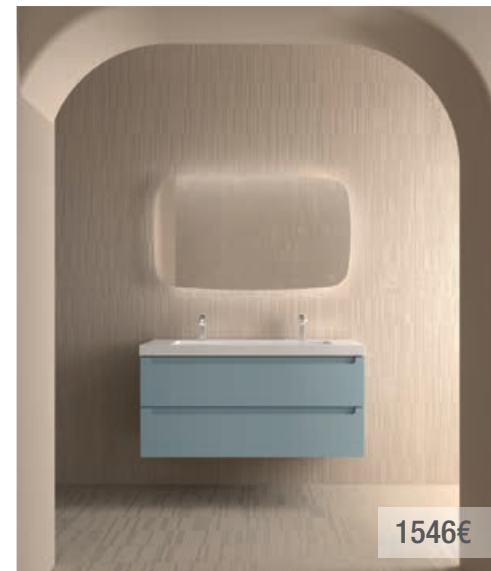

Mueble Green Forest • Encimera White cotton • Lavabo Talea blanco • Espejo Sena • Aplique Boreal

Mueble Blue Fog • Lavabo Toscana • Espejo Louis