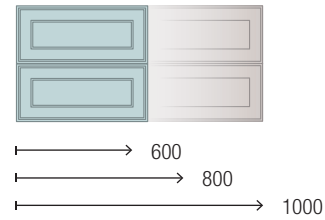

MUEBLE 2 CAJONES

Frentes de cajón premarcados para tiradores opcionales.