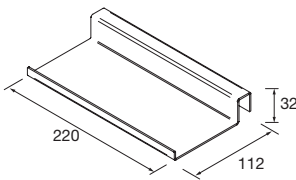

ESTANTE LLOYD

Estante de chapa metálico. Espesor 2 mm.

Blanco mate	Negro mate	
COD.	COD.	€
97659	97666	75