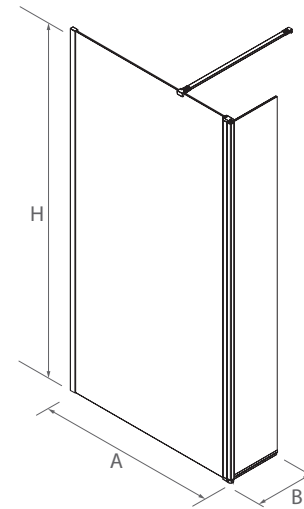

SERIE HEAVEN
Walk-in ducha

FIJO + ABATIBLE

- Vidrio templado de seguridad de 8 mm.
- Acabado de vidrio templado estándar, transparente, fumé, translúcido, frame.
- Acabado de vidrio templado especial, transparente, fumé, translúcido, serigrafía.
- Vidrio serigrafiado Deco 4 - 5 - 6 , moire y frame
- Tratamiento anti-cal incluido.
- Color de la periferia, plata brillo.
- Compensación, 10 mm.
- Reversible.
- Tensor incluido.
- Fabricación estándar.
- Fabricación especial.
- Altura: 1950 mm.

DE PASO CON ANGULAR

Stock	Transparente					
	MEDIDAS (A)	ALTURA (H)	ACABADO	Nº EMBALAJES	COD.	€
	800 - 810	1950	Plata brillo	1	21714	446
	900 - 910	1950	Plata brillo	1	21715	457
	1000 - 1010	1950	Plata brillo	1	21716	472

incluye tensor a pared de 1200 mm