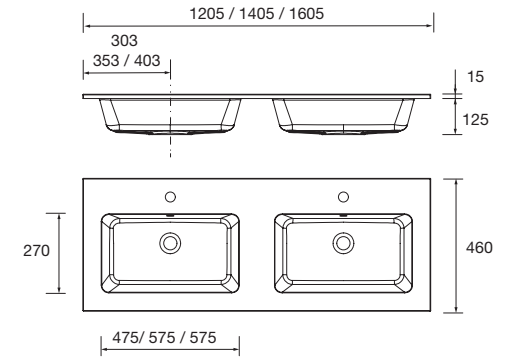

Lavabo VILNA 605 Mineralsolid mate
sin sifón ni desagüe clicker
605 x 460 x 15 mm

91234 264 €

Lavabo VILNA 705 Mineralsolid mate
sin sifón ni desagüe clicker
705 x 460 x 15 mm

97039 299 €

Lavabo VILNA 805 Mineralsolid mate
sin sifón ni desagüe clicker
805 x 460 x 15 mm

91235 317 €

Lavabo VILNA 905 Mineralsolid mate
sin sifón ni desagüe clicker
905 x 460 x 15 mm

97040 349 €

Lavabo VILNA 1005 Mineralsolid mate
sin sifón ni desagüe clicker
1005 x 460 x 15 mm

91236 370 €

Lavabo VILNA 1205 Mineralsolid mate
sin sifón ni desagüe clicker
1205 x 460 x 12 mm

91327 444 €

Lavabo VILNA 1205 Mineralsolid mate
una poza, dos grifos sin sifón ni
desagüe clicker
1205 x 460 x 15 mm

97046 444 €

Lavabo VILNA 1205 doble Mineralsolid
mate

sin sifón ni desagüe clicker
1205 x 460 x 15 mm

91237 455 €

Lavabo VILNA 1405 doble Mineralsolid
mate

sin sifón ni desagüe clicker
1405 x 460 x 15 mm

97053 479 €

Lavabo VILNA 1605 doble Mineralsolid
mate

sin sifón ni desagüe clicker
1605 x 460 x 15 mm

97056 649 €

Lavabo VILNA 905 coqueta a la derecha
Mineralsolid mate

sin sifón ni desagüe clicker, para
mueble de 600
905 x 460 x 15 mm

97042 399 €

Lavabo VILNA 1005 coqueta a la
derecha Mineralsolid mate
sin sifón ni desagüe clicker, para
mueble de 700
1005 x 460 x 15 mm

97045 419 €

Lavabo VILNA 1205 coqueta a la
derecha Mineralsolid mate

sin sifón ni desagüe clicker, para
mueble de 900
1205 x 460 x 15 mm

97048 449 €

Lavabo VILNA 1405 coqueta a la
derecha Mineralsolid mate
sin sifón ni desagüe clicker, para
mueble de 700
1405 x 460 x 15 mm

97052 479 €

Lavabo VILNA 1605 coqueta a la
derecha Mineralsolid mate

sin sifón ni desagüe clicker, para
mueble de 800
1605 x 460 x 15 mm

97055 649 €