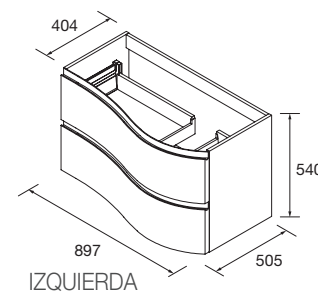

MUEBLE MAM SUSPENDIDO IZQUIERDO 2 CAJONES

Mueble curvo suspendido de 2 cajones metálicos extracción total, interiores Carbón-TX y cierre con freno amortiguado. Capacidad de 40 kg.