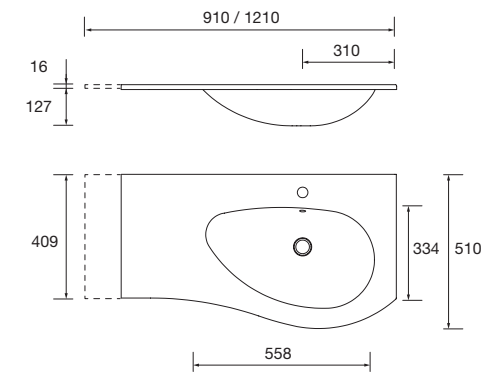

Lavabo MAM 900 coqueta a la izquierda
Carga mineral blanco brillo
sin sifón ni desagüe clicker
910 x 16 x 510 mm
83877 247 €

Lavabo MAM 1200 coqueta a la izquierda
Carga mineral blanco brillo
sin sifón ni desagüe clicker
1210 x 16 x 510 mm
83879 303 €