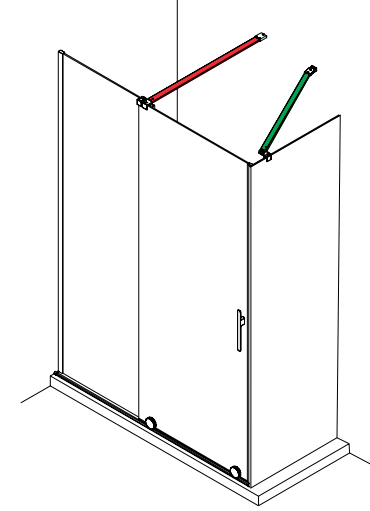

■ Tensores necesarios

■ Tensores incluidos

Mampara angular (pag 456) compuesto por un frontal, con tensor frontal, con lateral fijo y kit magnético angular.

● 82253