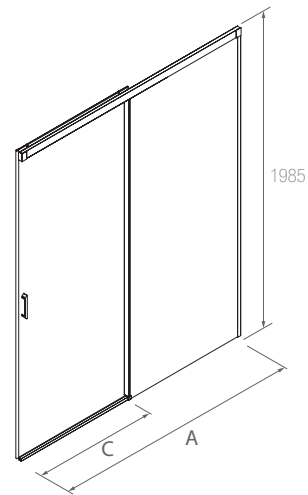

SERIE KAAVI
Frontal negro entre paredes

CORREDERA 1 PUERTA / 1 FIJO

- Cristal transparente templado Norma EN-12150 de 6 mm en puerta y fijo
- Compensación, 10 mm.
- Sin perfilera inferior
- Altura: 1985 mm.
- Rodamientos de doble tándem
- Posibilidad de 4 serigrafías digitales
- Facilidad liberación de la hoja corredera. Pinza metálica
- Tratamiento anti-cal incluido.