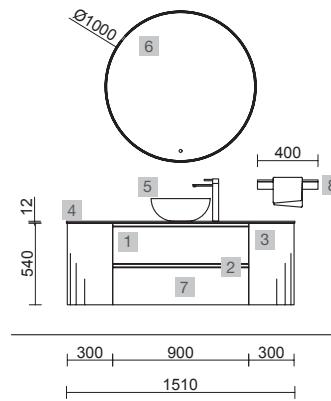

COD.	DESCRIPCIÓN	€
COMPOSICIÓN 1500 WHITE COTTON		
1	96403 Mueble suspendido SPiRiT 900 White cotton 2 cajones metálicos con freno 897 x 540 x 450 mm	547
2	90995 Tirador SPiRiT 900 Blanco soft x 2	46
3	97026 Coqueta suspendida ALLIANCE 300 White cotton x 2 izquierda / derecha 1 puerta curva apertura push 300 x 540 x 450 mm	778
4	97515 Encimera Mármol blanco de 1401 hasta 1800 para mueble y coqueta, con o sin mecanizado 1401 - 1800 x 12 x 460 mm	589
5	24555 Lavabo de posar ALTIRO Porcelana blanca mate sin sifón ni desagüe Ø 390 x 140 mm	230
PRECIO TOTAL DEL CONJUNTO		2190

OPCIONALES		
COD.	DESCRIPCIÓN	€
6	97639 Espejo GLOBE 1000 Dorado circular con luz led y sensor (20 W- 5700°K) IP44 Ø 1000 mm	429
7	16994 Sifón válvula abierta con desagüe Latón cromado	69

AUXILIARES		
COD.	DESCRIPCIÓN	€
8	26126 Repisa toallero 400 Solid surface blanco mate 400 x 60 x 120 mm	78