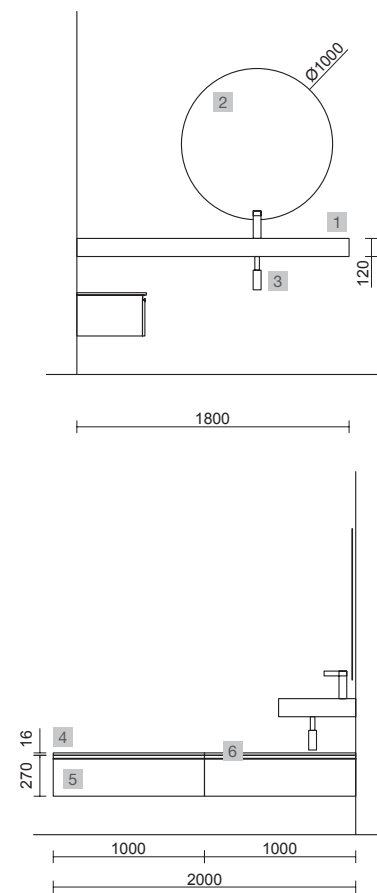

COMPAKT 1800 CEMENTO

COD.	DESCRIPCIÓN	€
COMPOSICIÓN 1800 CEMENTO		
1	83410 Encimera COMPAKT 51 Cemento de 1601 hasta 1800 mm, con 1 poza grande integrada 1601 - 1800 x 510 x 120 mm	1224
PRECIO TOTAL DEL CONJUNTO		1224
OPCIONALES		
COD.	DESCRIPCIÓN	€
2	83964 Espejo MOON 1000 circular con luz led (4,8 W- 4000ºK.) IP44 Ø 1000 mm	352
3	23032 Sifón SMART con válvula abierta	93
AUXILIARES		
COD.	DESCRIPCIÓN	€
4	97428 Encimera a medida White cotton de 1801 hasta 2000 para mueble y coqueta, con o sin mecanizado 1801 - 2000 x 16 x 460 mm	472
5	96398 Coqueta suspendida SPIRIT 1000 White cotton x 2 1 cajón metálico con freno 997 x 270 x 450 mm	706
6	90973 Tirador SPIRIT 1000 Anodizado brillo x 2	54