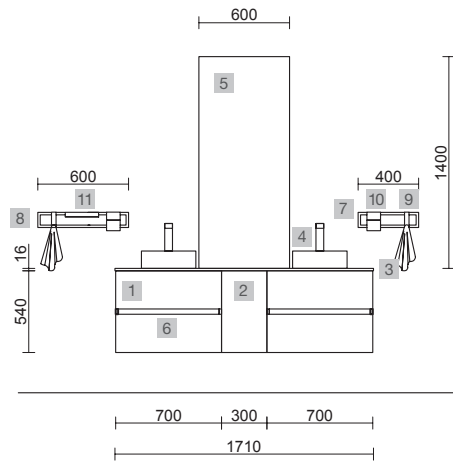

FUSSION LINE 1700 ROBLE AFRICA

COD.	DESCRIPCIÓN	€
COMPOSICIÓN 1700 ROBLE ÁRICA		
1 91056	Mueble suspendido FUSSION LINE 700 Roble África x 2 2 cajones con uñero y freno 697 x 540 x 450 mm	600
2 97017	Coqueta suspendida ALLIANCE 300 Roble África izquierdo / derecho 1 puerta apertura push 300 x 540 x 450 mm	219
3 97427	Encimera a medida Black velvet de 1401 hasta 1800 para mueble y coqueta, con o sin mecanizado 1401 - 1800 x 16 x 460 mm	414
4 97652	Lavabo de posar TALEA Solid surface Bicolor x 2 sin sifón ni desagüe clicker 360 x 115 x 360 mm	544
PRECIO TOTAL DEL CONJUNTO		1777
OPCIONALES		
COD.	DESCRIPCIÓN	€
5 91115	Espejo REFLEXO 1400 horizontal vertical luz led (10,8 W- 4200°K) IP 44 1400 x 600 mm	434
6 16994	Sifón válvula abierta con desagüe Latón cromado x 2	138
AUXILIARES		
COD.	DESCRIPCIÓN	€
7 97674	Frontal metálico LLOYD Negro mate 400 x 100 x 29 mm	129
8 97675	Frontal metálico LLOYD Negro mate 600 x 100 x 29 mm	139
9 97665	Percha LLOYD Negro mate x 2 para muebles y estructuras Lloyd 30 x 124 x 50 mm	76
10 97670	Cesta LLOYD Negro mate x 2 para muebles y estructuras Lloyd 90 x 124 x 100 mm	170
11 97666	Repisa LLOYD Negro mate para muebles y estructuras Lloyd 220 x 32 x 112 mm	75