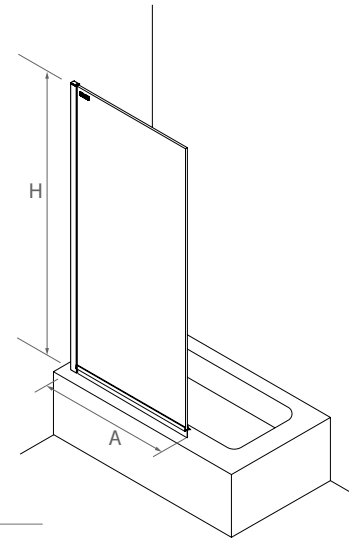

SERIE HEAVEN BATH
Walk-in bañera abatible

HOJA DE BAÑERA

- Vidrio templado de seguridad de 6 mm.
- Acabado de vidrio templado estándar, transparente / serigrafía Road.
- Vidrio serigrafiado Road.
- Tratamiento anti-cal incluido.
- Color de la periferia, plata brillo.
- Sistema de apertura, puerta abatible 180°.
- Reversible.
- Tipo de instalación, sobre bañera
- Altura: 1500 mm.