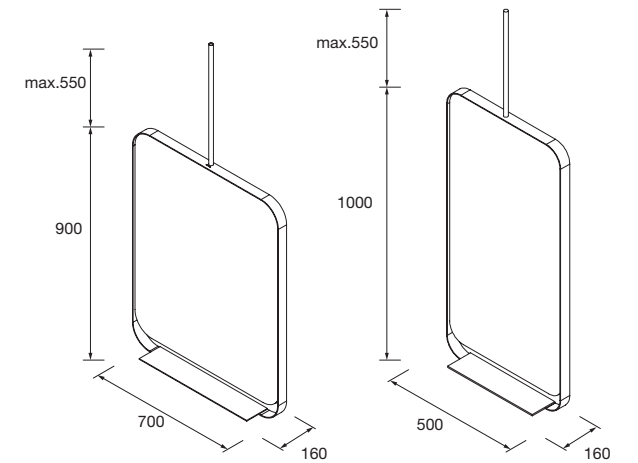

Espejo BLACK STREAM 500
vertical con marco metálico, giratorio
500 x 1000 mm
83916 449 €
Espejo BLACK STREAM 700
vertical con marco metálico, giratorio
700 x 900 mm
83915 516 €