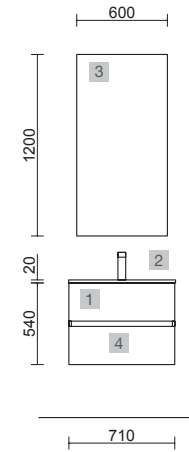

COD.	DESCRIPCIÓN	€
COMPOSICIÓN CON MUEBLE DE 700		
1	96717 Mueble suspendido FUSSION LINE 700 fondo 35 Black velvet 2 cajones con freno 697 x 540 x 350 mm	283
2	19324 Lavabo S35 710 extraplano Porcelana blanca sin sifón y desagüe clicker 710 x 20 x 360 mm	135
PRECIO TOTAL DEL CONJUNTO		418

OPCIONALES		
COD.	DESCRIPCIÓN	€
3	27042 Toallero sencillo JAZZ Negro fondo 35, 40, 45 y 50 235 x 125 x 68 mm	43
4	97644 Espejo EMILE 700 horizontal vertical con luz led (20 W- 5700°K) IP44 700 x 1100 mm	407
5	26985 Sifón VINCI Negro mate con válvula clicker	113

AUXILIARES		
COD.	DESCRIPCIÓN	€
6	96942 Módulo ALLIANCE 300 Black velvet x 4 izquierdo / derecho 1 puerta apertura push 300 x 800 x 162 mm	792