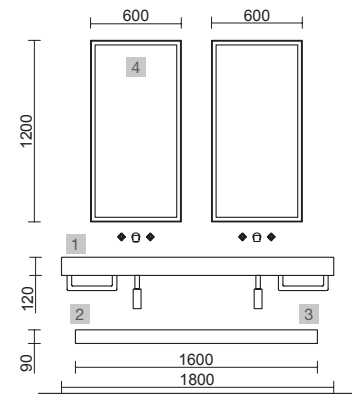

COMPAKT 1800 HAVANA

COD.	DESCRIPCIÓN	€
COMPOSICIÓN 1800 HAVANA		
1	84070 Encimera COMPAKT 51 Havana de 1801 hasta 2000 mm, para 1 lavabo de posar 1801 - 2000 x 510 x 120 mm	1191
2	26195 Toallero COMPAKT Negro mate x 2 330 x 100 mm	210
PRECIO TOTAL DEL CONJUNTO		1401
OPCIONALES		
COD.	DESCRIPCIÓN	€
3	84090 Repisa COMPAKT 42 Havana de 1001 hasta 1200 mm 1001 - 1200 x 420 x 90 mm	693
4	97644 Espejo EMILE 700 horizontal vertical con luz led (20 W- 5700°K) IP44 700 x 1100 mm	407