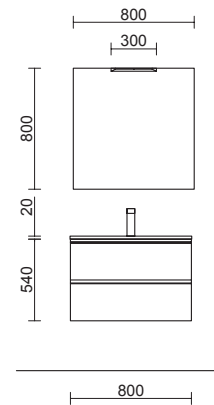

Eco options

881€

Mueble Pino bahía • Tirador negro • Lavabo Costanza • Espejo Sena • Aplique Boreal

Eco plus

1232€

Mueble Pino bahía • Tirador negro • Encimera Black Velvet • Lavabo Bica bicolor • Espejo Oasis • Aplique Pandora negro

1294€

Mueble White cotton • Tirador negro • Lavabo Toscana • Espejo Sena • Aplique Boreal

1352€

Mueble White cotton • Tirador negro • Lavabo Veneto • Espejo Oasis • Aplique Judi • Patas Klim • Toalleros Jazz

1073€

Mueble Natural • Tirador blanco • Lavabo Costanza • Espejo Sena • Aplique Boreal • Juego 4 patas 100mm

1220€

Mueble Natural • Tirador blanco • Encimera Blanco brillo • Lavabo Tento • Espejo Sena • Aplique Boreal • Juego 4 patas 20mm

MINIMALISTA

FUSSION LINE