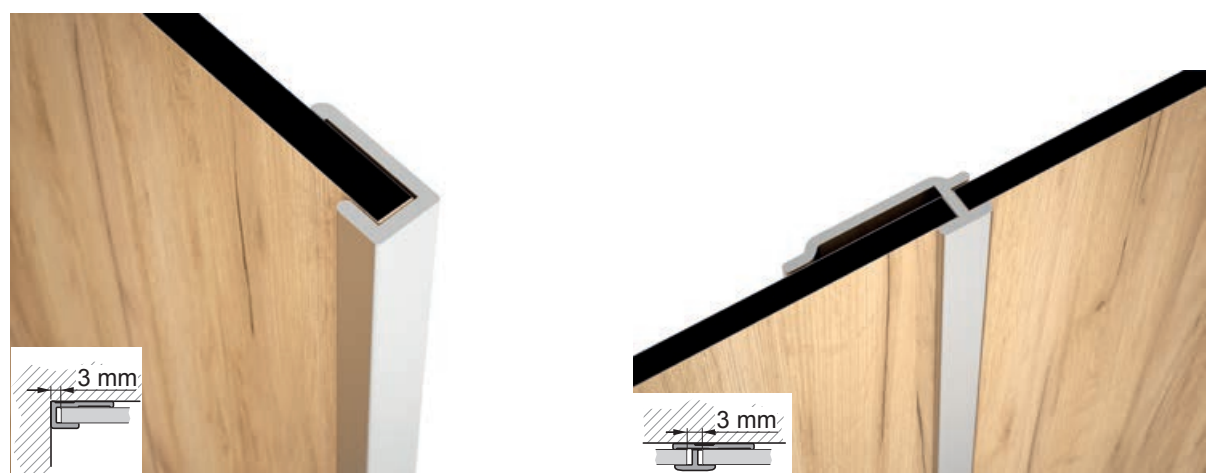

Perfiles para paneles de aluminio anodizado brillo

Los paneles de 4mm se pueden montar directamente unión a unión, o con el conjunto de perfiles de aluminio anodizado brillo que hemos diseñado para unión entre paneles, esquinas y remates que facilitan la instalación y permite corregir las típicas desviaciones de las paredes de los que te recomendamos su uso ya que además conseguirás un FINITION realmente estético.

Para facilitar la instalación al máximo brindamos la opción de pedir los paneles ATLAS cortados a medida, pero si lo deseas pueden cortarse directamente en casa con cualquier herramienta de corte.

PERFIL REMATE FINAL

PERFIL UNIÓN PANELES FRONTALES