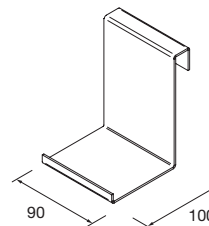

TOALLERO LATERAL PARA MUEBLE (SENCILLO)

Toallero sencillo JAZZ

Blanco	Negro	Anodizado brillo	
COD.	COD.	COD.	€
23027	27042	23024	43

ESTANTE LLOYD

Estante de chapa metálico. Espesor 2 mm.

Blanco mate	Negro mate	
COD.	COD.	€
97659	97666	75