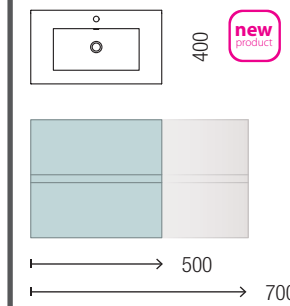

FUSSION LINE F-40