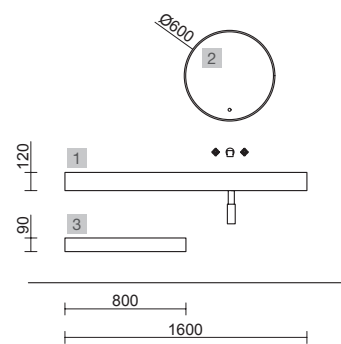

COD.	DESCRIPCIÓN	€
COMPOSICIÓN 1600 MÁRMOL BLANCO		
1	83357 Encimera COMPAKT 51 Mármol blanco de 1401 hasta 1600 mm, con 1 poza grande integrada 1401 - 1600 x 510 x 120 mm	1105
PRECIO TOTAL DEL CONJUNTO		1105

OPCIONALES		
COD.	DESCRIPCIÓN	€
2	97618 Espejo GLOBE 600 Dorado circular con luz led y sensor (12 W- 5700°K) IP44 Ø 600 mm	342
3	25969 Repisa COMPAKT 42 Mármol blanco de 600 hasta 800 mm 600 - 800 x 420 x 90 mm	454