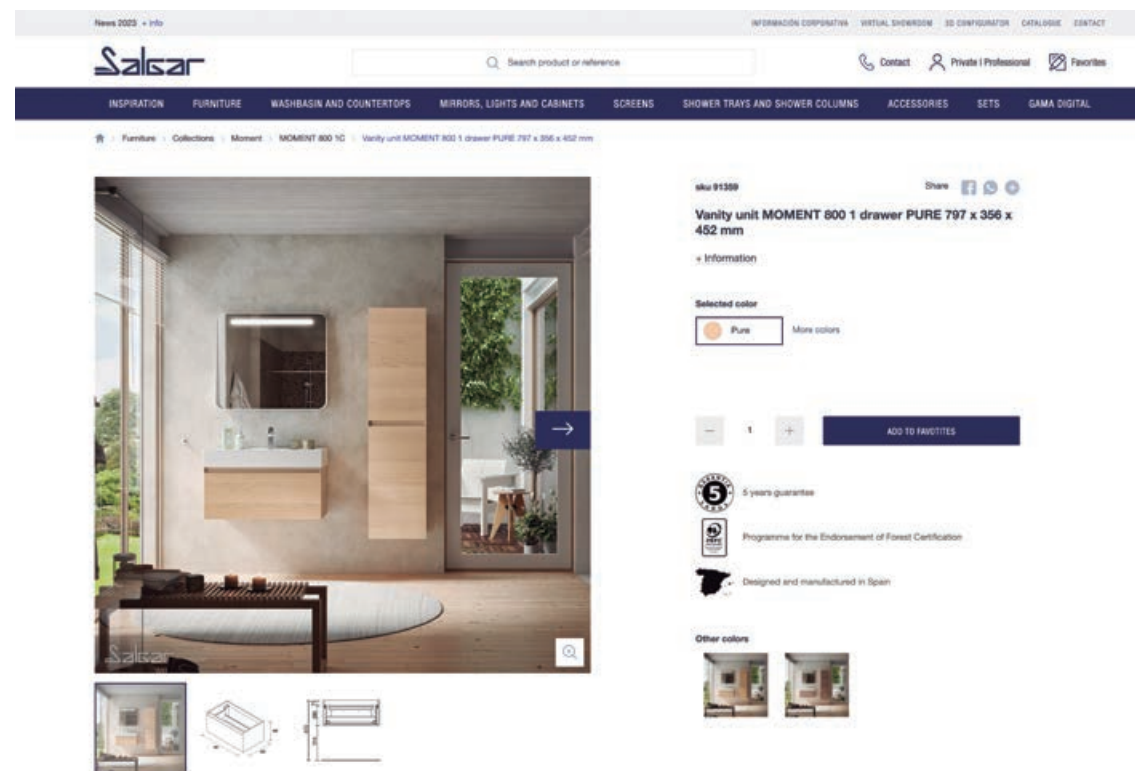

Portal web profesional

Tus compras en un solo click

Ventajas:

1) Realiza tus pedidos en cualquier momento.
2) Descarga y consulta tus facturas y pedidos.
3) Haz seguimiento de tus pedidos.
4) Infórmate del stock de nuestros productos.
5) Visualiza tus precios.
6) Realiza un presupuesto.