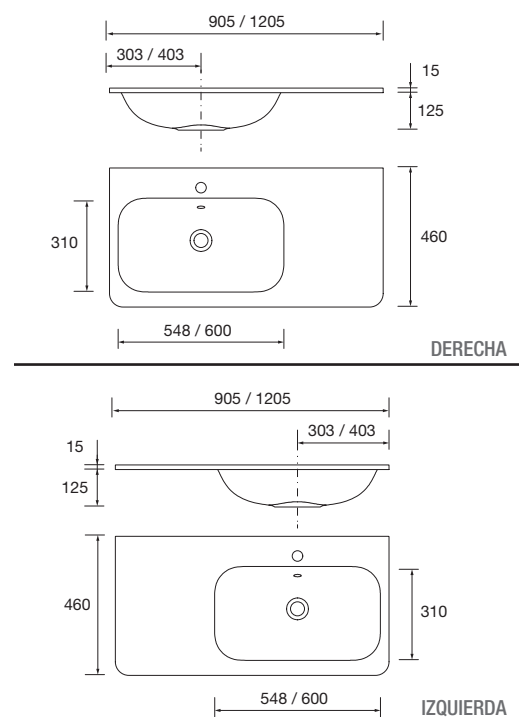

Lavabo UNIQ 905 coqueta a la izquierda Mineralsolid mate
sin sifón ni desagüe clicker
905 x 15 x 460 mm
24544 399 €

Lavabo UNIQ 1205 coqueta a la izquierda Mineralsolid mate
sin sifón ni desagüe clicker
1205 x 15 x 460 mm
24546 459 €

DIFERENTES POSIBILIDADES

GUÍA DE ELECCIÓN

TAMAÑO DEL MUEBLE

TALADRO PARA GRIFO
CON GRIFO EN ENCIMERA

CON GRIFO A PARED

TOALLERO OPCIONAL
TOALLERO A LA DERECHA

TOALLERO A LA IZQUIERDA