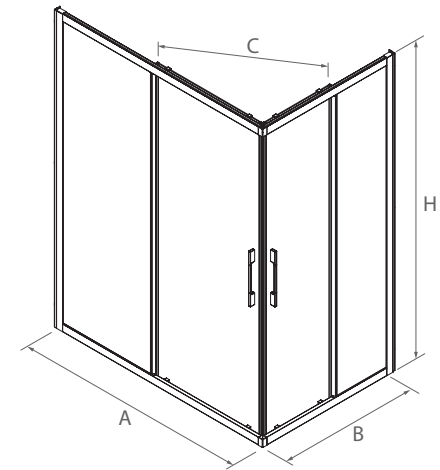

ANGULAR DUCHA

Stock	PLATO	MEDIDAS (A)	MEDIDAS (B)	ALTURA (H)	ACCESO (C)	ACABADO	Nº EMBALAJES	Transparente	
								COD.	€
	700 x 900	665 - 690	868 - 890	1950	440	Plata brillo	1	16730	521
	700 x 1000	665 - 690	965 - 990	1950	480	Plata brillo	1	16731	530
	700 x 1200	665 - 690	1165 - 1190	1950	570	Plata brillo	1	16732	543
	800 x 1000	765 - 790	965 - 990	1950	510	Plata brillo	1	16733	535
	800 x 1200	765 - 790	1165 - 1190	1950	595	Plata brillo	1	16734	554