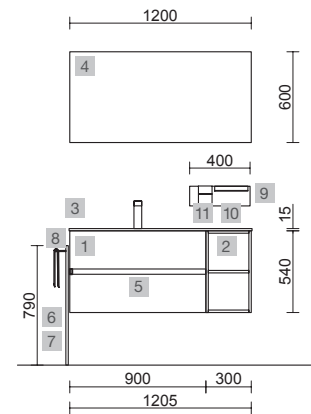

FUSSION LINE 1200/D WHITE COTTON

COD.	DESCRIPCIÓN	€
COMPOSICIÓN 1200/D WHITE COTTON		
1	96375 Mueble suspendido FUSSION LINE 900 White cotton 2 cajones con uñero y freno 897 x 540 x 450 mm	337
2	96979 Coqueta suspendida ALLIANCE 300 Natural 2 huecos 300 x 540 x 434 mm	120
3	97048 Lavabo VILNA 1205 coqueta a la derecha Mineralsolid mate sin sifón ni desagüe clicker, para mueble de 900 1205 x 460 x 15 mm	449
PRECIO TOTAL DEL CONJUNTO		906
OPCIONALES		
COD.	DESCRIPCIÓN	€
4	20742 Espejo REFLEXO 1200 horizontal vertical luz led (17,28 W- 4200°K) IP 44 1200 x 600 mm	367
5	13663 Sifón con desagüe clicker Latón cromado	69
AUXILIARES		
COD.	DESCRIPCIÓN	€
6	97717 Estructura metálica LLOYD ALTA Blanco mate para mueble y encimera Kompakt 345 x 16 x 790 mm	195
7	97708 Acople LLOYD Blanco mate x 2 para mueble 311 x 15 x 30 mm	90
8	97657 Toallero LLOYD Blanco mate para muebles y estructuras Lloyd 340 x 95 x 32 mm	85
9	97680 Frontal madera LLOYD Natural 400 x 130 x 29 mm	39
10	97659 Repisa LLOYD Blanco mate para muebles y estructuras Lloyd 220 x 32 x 112 mm	75
11	97663 Cesta LLOYD Blanco mate para muebles y estructuras Lloyd 90 x 124 x 100 mm	85