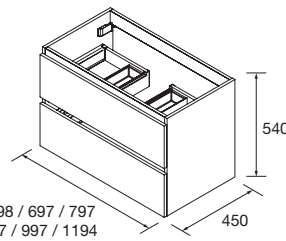

MUEBLE SUSPENDIDO SPIRIT 2 CAJONES

Mueble suspendido de 2 cajones metálicos extracción total. interiores Carbón-TX y cierre con freno.

Tirador no incluido, 3 acabados disponibles.

Organizador de cajón incluido, con dos bandejas extraíbles