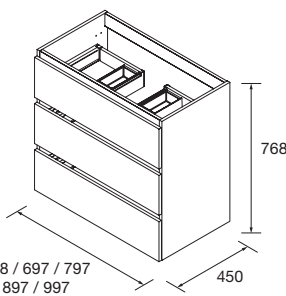

MUEBLE A SUELO SPIRIT 3 CAJONES

Mueble a suelo de 3 cajones metálicos extracción total, interiores Carbón-TX y cierre con freno

Organizador de cajón incluido, con 2 bandejas extraíbles.

Tiradores y patas no incluidos, 3 acabados disponibles