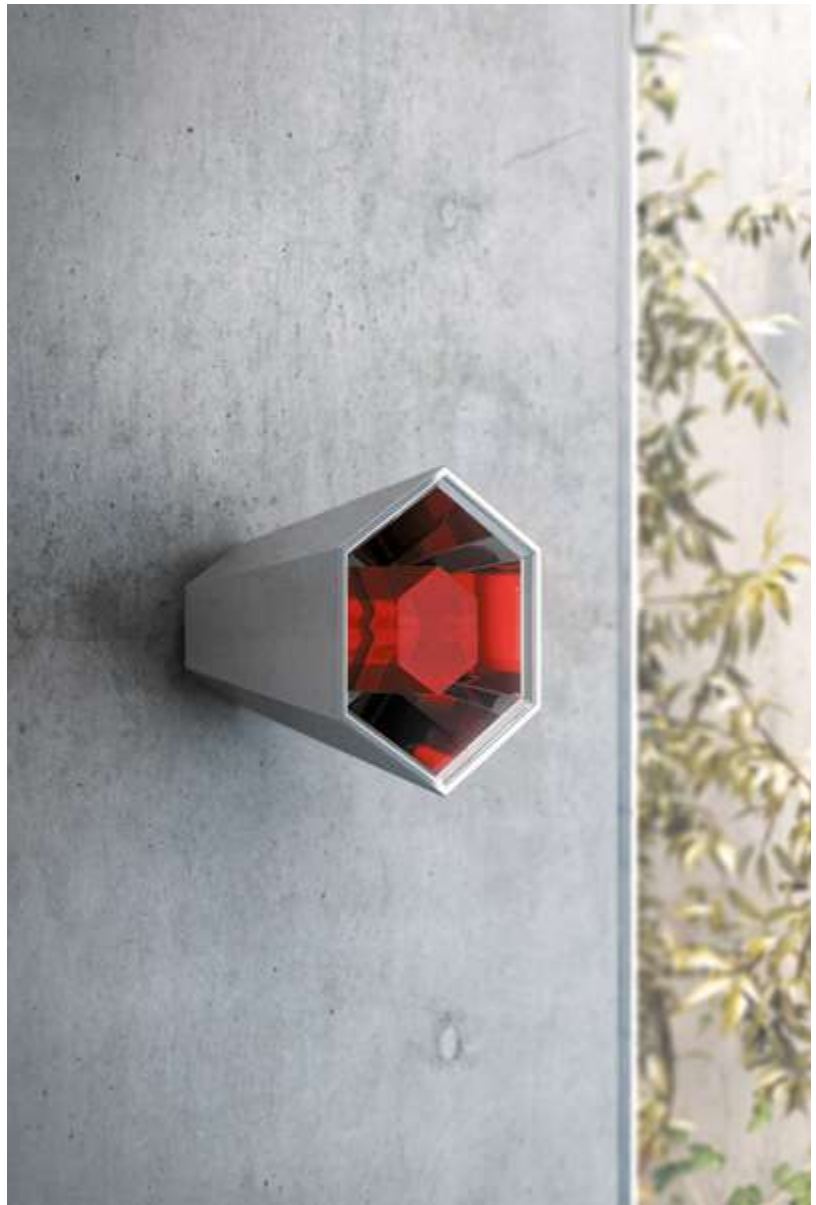

Cromo
Cromo

MIRAGE

MIRAGE

MIRAGE

COLGADOR RUBÍ
A la forma cónica hexagonal,
se suman las seis facetas
del corazón rubí, reflejando
la luz sobre la superficie
espejada.

CABIDE RUBI
*À forma cónica hexagonal,
são adicionadas as seis faces
do coração de rubi, refletindo
a luz sobre a superfície
espelhada.*