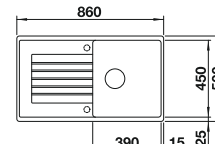

Incluido en el suministro

sin válvula automática

juego de válvulas con tubería salva-espacio, 2 tapones filtro de 3 1/2"

juego de válvulas con tubería salva-espacio, 2 tapones filtro de 3 1/2"

juego de válvulas con tubería salva-espacio, tapón filtro de 3 1/2"

juego de válvulas con tubería salva-espacio, tapón filtro de 3 1/2"