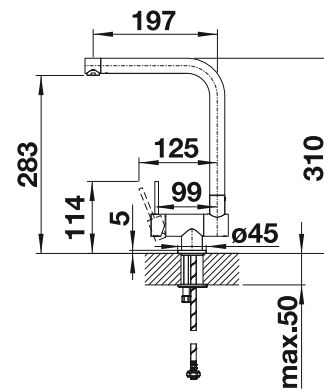

- Grifería moderna para instalar delante de una ventana
- Mecanismo de plegado fácil de usar para que la grifería se pueda doblar hacia un lado
- Proceso de plegado amortiguado y ajuste seguro
- Las dimensiones de la grifería permiten que el caño se pueda insertar en la cubeta
- Mando en un lateral, puede instalarse tanto a la derecha como a la izquierda
- Caño alto para llenar fácilmente ollas y jarrones
- La distancia mínima entre el fregadero y el marco de la ventana debe ser de 6,5 cm

Solución ventana

Caño sólido

Superficie metálica

PVP (sin IVA)

	cromado	521 545	€ 336,00

Incluido en el suministro

1. Caño giratorio 360° para conseguir un mejor alcance y que gira en el área frontal
   - Orificio de grifería requerido Ø 35 mm
   - Cartuchos de disco cerámico
   - Tubos flexibles de conexión de 500 mm de largo y 3/8" de tuerca para montajes fáciles y seguros
   - Con regulador hidráulico patentado para reducir la calcificación
   - Placa estabilizadora para aumentar la estabilidad del grifo cuando se instala en fregaderos de
2. acero inoxidable
3. Aprobado por LGA (clase sonora I)
   - Aprobado por el DVGW

Dibujo técnico

Caudal 11.83 l