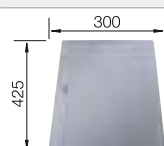

Recomendación accesorios

Tabla de corte de cristal acabado plateado

230 970
€ 182,00