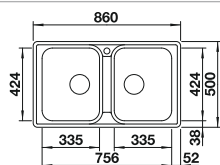

Incluido en el suministro **sin válvula automática**

Juego de válvulas con tapones-filtro de 3 ½" y tubería salvaespacio. | Juego de válvulas con tapón-filtro de 3 ½" y tubería salvaespacio.