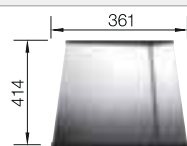

Tabla de madera nogal con asa lateral en acero inox.

223 074

€ 363,00

Cubeta adicional en acero inox.

219 649

€ 274,00

Escurreidor de acero inox.

223 067