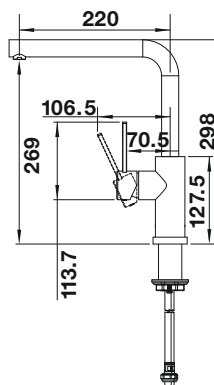

Dibujo técnico

Caudal 10.5 l

Griferías,
Dispensadores