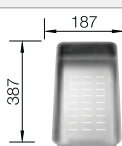

Colador multifuncional

231 396
€ 152,00