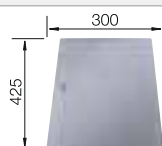

Recomendación accesorios

Tabla de corte de cristal acabado plateado

230 970
€ 182,00