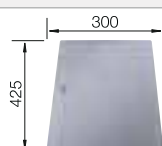

Cubetas Acero
Inoxidable

Recomendación accesorios

Tabla de corte de cristal
acabado plateado

230 970
€ 182,00

Colador multifuncional

231 396
€ 152,00

Escurreidor

230 734
€ 52,00