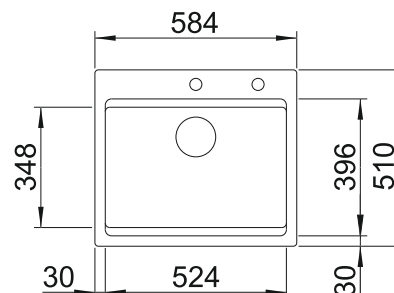

Profundidad cubeta 215 mm

Se proporcionan orificios para una grifería de cocina y un sistema de desagüe.

Incluye: dos orificios de grifería, sistema de desagüe y revestimiento PuraPlus.

Cubetas
Cerámica

Recomendación accesorios

225 362
€ 122,00

226 189
€ 93,00

230 734
€ 52,00

BLANCO UNIT con BLANCO ETAGON 6

consultar pág. 169

consultar pág. 246