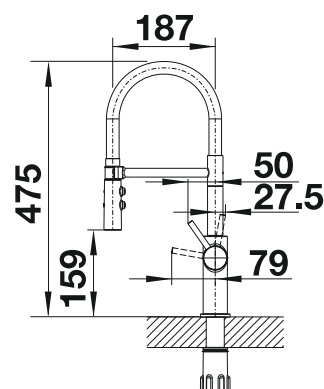

BLANCO CATRIS-S Flexo

- Las líneas clásicas se funden en un aspecto y unas características semiprofesionales
- El tubo negro flexible proporciona un rango de movimiento óptimo
- Doble caudal con fácil cambio de un flujo aireado al potente pulverizador de aclarado
- Soporte magnético preciso que garantiza un acoplamiento cómodo de la manguera
- La altura baja es ideal para cocinas con unidades de pared
- También está disponible en superficie con acabado mate

PVD Steel			PVP (sin IVA)
	PVD steel	525 792	€ 433,00
Superficie metálica			PVP (sin IVA)
	cromado	525 791	€ 377,00
Edición especial			PVP (sin IVA)
	negro mate	525 793	€ 432,00

Doble caudal extraíble

Caño extraíble

Dibujo técnico

Caudal 7.8 l

Incluido en el suministro

- Caño giratorio 360° para conseguir un mejor alcance
- Orificio de grifería requerido Ø 35 mm
- Cartuchos de disco cerámico
- Tubo de plástico
- Tubo negro de silicona
- Tubos flexibles de conexión de 450 mm de largo y 3/8" de tuerca para montajes fáciles y seguros
- Con regulador hidráulico patentado para reducir la calcificación
- Placa estabilizadora para aumentar la estabilidad del grifo cuando se instala en fregaderos de acero inoxidable
- Con válvula de no retorno que garantiza que no se produzca reflujos de conformidad con el estándar EN 1717
- Aprobación LGA
- Aprobación DVGW

Recomendación accesorios

Filtro de suciedad para griferías

(1 unidad)

128 434

€ 29,00

Recomendación dispensadores de jabón

BLANCO LATO Dispensador de jabón

consultar pág. 235