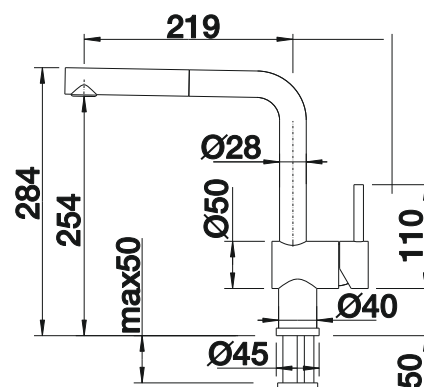

Dibujo técnico

Caudal 10.5 l

Incluido en el suministro

- Grifo giratorio 140°
- Se requiere perforación de Ø 35 mm
- Cartuchos con juntas cerámicas
- Tubo interior del caño con envoltura metálica
- Tubos de toma flexibles de 450 mm de longitud y tuercas de 3/4" para un montaje especialmente sencillo y seguro
- Regulador de caudal patentado para una acumulación de cal notablemente inferior
- Placa de estabilización para aumentar la estabilidad de la grifería de cocina al montarlas en fregaderos de acero inoxidable
- Equipado de serie con dispositivo para evitar el retroceso de caudal y, por tanto, garantizado sin retroceso de caudal según EN 1717
- Certificado LGA (clase sonora I)
- Certificado DVGW

Recomendación accesorios

Filtro de suciedad para griferías (1 unidad)

128 434

€ 29,00

Kit de 2 aireadores para caudal cristalino y oxigenado

521 746

€ 24,00

Separador de flexos para grifería extraíble

511 920

€ 37,00

Recomendación dispensadores de jabón

BLANCO LATO Dispensador de jabón

consultar pág. 235