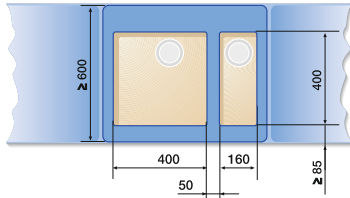

SUBLINE 400-U SUBLINE 160-U