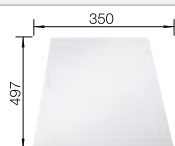

Tabla de corte de cristal blanca