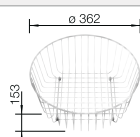

Juego de válvulas con tapón-filtro de 3 ½".

Nota:

Sugerimos revisar medidas de encastre con la plantilla correspondiente.

Recomendación accesorios

Tabla de corte de madera de haya

218421

€ 111,00

Cesta de vajilla en acero inoxidable