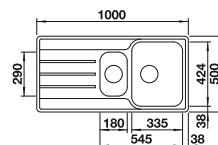

Incluido en el suministro

sin válvula automática

Juego de válvulas con tapones-filtro de 3 ½" y tubería salva-espacio.

Fregaderos
Acero Inoxidable