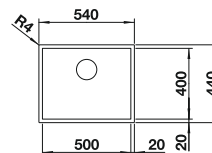

Incluido en el suministro	Sistema de desagüe InFino con válvula manual

juego de válvulas con tubería salva-espacio, tapón filtro InFino de 3 1/2", kit de reparación

Nota:

Nota: también disponible como versión enrasada.

*Nota sobre el volumen del suministro:

se necesita un kit de válvulas para los modelos bajo encimera sin repisa si se usa una válvula automática con pop-up.

Recomendado: artículo núm. 232 459

La instalación de una grifería de cocina, un sistema de desagüe o un dispensador de jabón en encimeras laminadas requiere una cinta de sellado flexible, número de artículo 120 055.