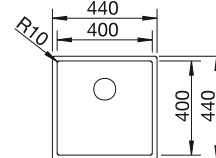

armario soporte mm	800	600	450	400
BLANCO CLARON-U Durinox	700-U Durinox	500-U Durinox	400-U Durinox	340-U Durinox
Bajo encimera 				
Durinox	523 387	523 386	523 385	523 384
PVP (sin IVA)	€ 825,00	€ 730,00	€ 714,00	€ 667,00
Profundidad cubeta	190 mm	190 mm	190 mm	190 mm