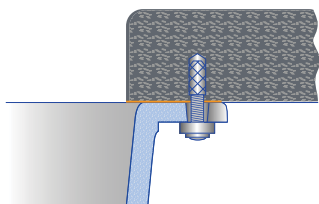

Cerámica: Cubetas bajo encimera