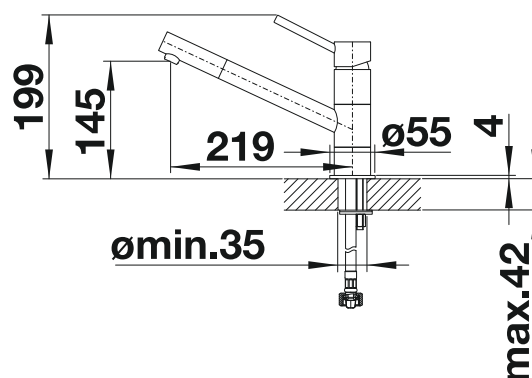

Dibujo técnico

Caudal 13.1 l

Incluido en el suministro

- Caño giratorio de 360° para un mayor alcance
- Requiere orificio para grifo de Ø 35 mm
- Con cartucho de disco cerámico
- Tubos de conexión flexibles de 350 mm y tuerca de 3/8" para una instalación especialmente fácil y segura
- Regulador de caudal patentado para reducir notablemente las incrustaciones
- Placa estabilizadora para aumentar la estabilidad del grifo cuando se instala en fregaderos de acero inoxidable

Recomendación accesorios

Filtro de suciedad para griferías

(1 unidad)

128 434

€ 29,00

Recomendación dispensadores de jabón

BLANCO LATO Dispensador de jabón

consultar pág. 235