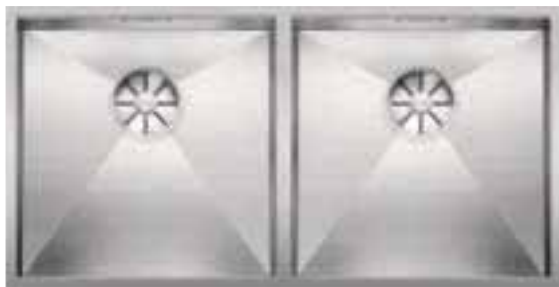

BLANCO ZEROX-U

Acero inoxidable

- Diseño de radio cero con cubeta de geometría llamativa con ángulos rectos
- La amplia gama de productos permite realizar una gran cantidad de combinaciones
- Sistema de desagüe InFino integrado de forma elegante y fácil de mantener
- Fácil de combinar con accesorios a juego