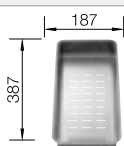

Colador multifuncional

231 396
€ 152,00