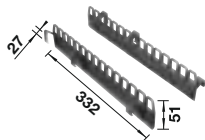

Recomendación accesorios

BLANCO SELECT Clip

521 300

€ 36,00

Caja universal para colgar en los cubos de 15 o 19 l

229 342

€ 53,00

BLANCO MOVEX