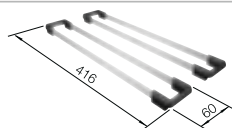

Recomendación accesorios

Kit guías Top

235 906
€ 119,00