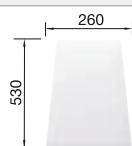

Tabla de corte de madera de haya

218 313
€ 115,00

Tabla de corte de polietileno óptica mármol

217 611
€ 122,00

Cesta de vajilla inox

220 573
€ 78,00

BLANCO UNIT con BLANCO TIPO 8 S

BLANCO BOTTON Pro 60/3
Manual
consultar pág. 257