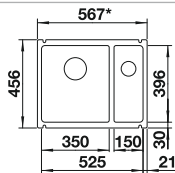

Radios de corte: 15 mm

Nota: grosor mínimo de la encimera 25 mm. Por favor, sigue las instrucciones de montaje.

Incluido en el suministro	Sistema de desagüe InFino con válvula manual
juego de válvulas con tubería salva-espacio, tapones filtro InFino de 3 1/2" y 1 1/2", kit de reparación	juego de válvulas con tubería salva-espacio, 3 1/2" tapón filtro InFino 3 1/2"

Recomendación accesorios			BLANCO UNIT con BLANCO SUBLINE-U	
Tabla de corte de madera de haya 514544 € 122,00	Escurredor de acero inoxidable plegado 514542 € 311,00	Escurredor 230734 € 52,00	BLANCO LINUS-S consultar pág. 210	BLANCO FLEXON II 60/4 consultar pág. 250