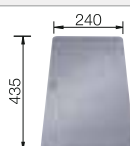

230 700
€ 208,00

Escurreidor

230 734
€ 52,00

Tabla de corte de cristal de alta seguridad con acabado plateado

227 697
€ 115,00

BLANCO UNIT con BLANCO ETAGON 500-F

BLANCO CULINA-S

consultar pág. 185