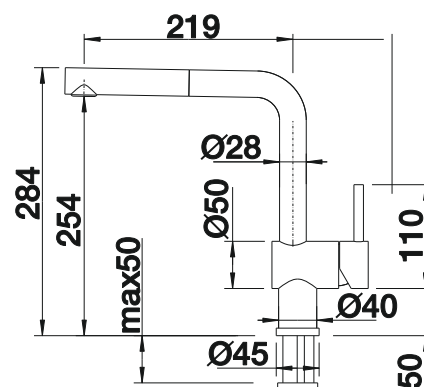

Dibujo técnico

Caudal 10.5 l

Incluido en el suministro

- Grifo giratorio 140°
- Se requiere perforación de Ø 35 mm
- Cartuchos con juntas cerámicas
- Tubo interior del caño con envoltura metálica
- Tubos de toma flexibles de 450 mm de longitud y tuercas de 3/8" para un montaje especialmente sencillo y seguro
- Regulador de caudal patentado para una acumulación de cal notablemente inferior
- Placa de estabilización para aumentar la estabilidad de la grifería de cocina al montarlas en fregaderos de acero inoxidable
- Equipado de serie con dispositivo para evitar el retroceso de caudal y, por tanto, garantizado sin retroceso de caudal según EN 1717
- Certificado LGA (clase sonora I)
- Certificado DVGW

Recomendación accesorios

Filtro de suciedad para griferías (1 unidad)

128 434

€ 29,00

Kit de 2 aireadores para caudal cristalino y oxigenado

521 746

€ 24,00

Separador de flexos para grifería extraíble

511 920

€ 37,00

Recomendación dispensadores de jabón

BLANCO LATO Dispensador de jabón

consultar pág. 235

Griferías,
Dispensadores