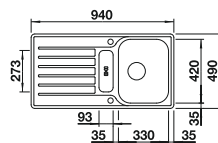

BLANCO LANTOS 5 S-IF

Acero inoxidable

- Amplia gama de fregaderos de líneas claras
- Desagüe adicional en el lateral con cubeta perforada
- Cubeta y escurridor mas espaciosos
- Perfil plano IF para una instalación moderna y elegante
- Espacioso escurridor
- Con válvula automática
- Con tapón-filtro de 3 ½" de acero inoxidable y válvula automática.

armario soporte mm	500
BLANCO LANTOS 5 S-IF	
Borde plano IF	
acabado cepillado	reversible 517 281
PVP (sin IVA)	€ 389,00
Profundidad cubeta	165/40 mm

Incluido en el suministro

Una cubeta adicional perforada y un juego de válvulas con tapón-filtro de 3 ½" con válvula automática para la cubeta principal.

Recomendación accesorios

Tabla de corte SmartCut de plástico negro

232 181
€ 86,00

Cesta de vajilla inox

220 573
€ 78,00

BLANCO UNIT con BLANCO LANTOS 5 S-IF

BLANCO SELECT II 50/2

consultar pág. 249