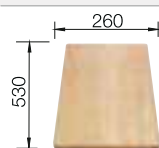

Recomendación accesorios

Tabla de corte de madera de haya

218 313
€ 115,00

Tabla de corte de polietileno óptica mármol

217 611
€ 122,00

Cesta de vajilla inox

220 573
€ 78,00

BLANCO UNIT con BLANCO TIPO 8 Compact