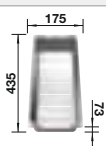

Escurreidor multifuncional

227 689
€ 97,00