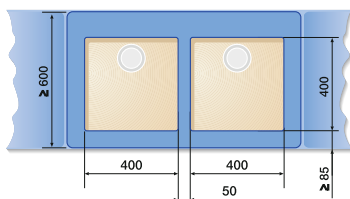

SUBLINE 400-U SUBLINE 400-U