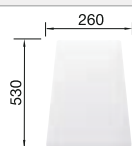

Tabla de corte de madera de haya

218313

€ 115,00

Tabla de corte de polietileno óptica mármol

217611

€ 122,00

Cesta de vajilla inox

220573