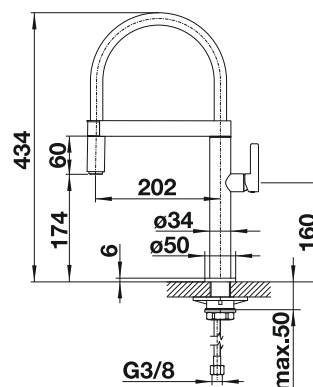

BLANCOCULINA-S Mini

- Diseño fantástico con un efecto visual especial
- Caño delicado de acero inoxidable te da libertad de movimiento en toda la zona de la cubeta
- Sujeción confortable del tubo con un soporte magnético preciso
- La combinación ideal para unidades de pared
- Grifo fácil de usar

Caño extraíble

Superficie metálica			PVP (sin IVA)
	cromado	519843	€ 555,00
	acero finish	519844	€ 771,00

Dibujo técnico

Caudal 9.76 l

Incluido en el suministro

- Grifo giratorio 360° para un mejor alcance
- Orificio de la grifería requerido Ø 35 mm
- Cartuchos de disco cerámico
- Manguera de pulverización con revestimiento metálico
- Tubos flexibles de conexión de 450 mm de largo y 3/8" de tuerca para montajes fáciles y seguros
- Placa estabilizadora para aumentar la estabilidad del grifo cuando se instala en fregaderos de acero inoxidable
- Con válvula antirretorno y, por tanto, garantizado contra el reflujos según la norma EN 1717
- Aprobado por LGA (clase sonora I)
- Aprobado por el DVGW

Recomendación accesorios

Filtro de suciedad para griferías
(1 unidad)

128 434

€ 29,00

Kit de 2 aireadores para caudal cristalino y oxigenado

521 746

€ 24,00

Recomendación dispensadores de jabón

BLANCO PIONA Dispensador de jabón Capacidad: 300 ml
consultar pág. 234