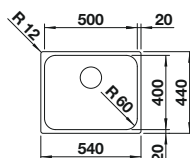

Incluido en el suministro

sin válvula automática

Un juego de válvulas con un tapón-filtro de 3 1/2" y material de fijación.

Cubetas Acero
Inoxidable