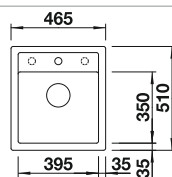

Incluido en el suministro **con válvula automática**
juego de válvulas con tubería salva-espacio, tapón filtro InFino de 3 1/2" con válvula automática (giratoria)