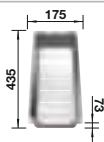

juego de válvulas con tubería salva-espacio, tapón filtro InFino de 3 1/2"

Profundidad cubeta 190 mm

Recomendación accesorios

Kit guías Top

235 906
€ 119,00

Tabla de corte compuesta de fresno

230 700
€ 208,00