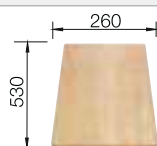

Recomendación accesorios

Tabla de corte de madera de haya

218 313
€ 115,00

Tabla de corte de polietileno óptica mármol

217 611
€ 122,00

Cubeta perforada en inox para la cubeta adicional

217 796
€ 122,00

BLANCO UNIT con BLANCO METRA 6