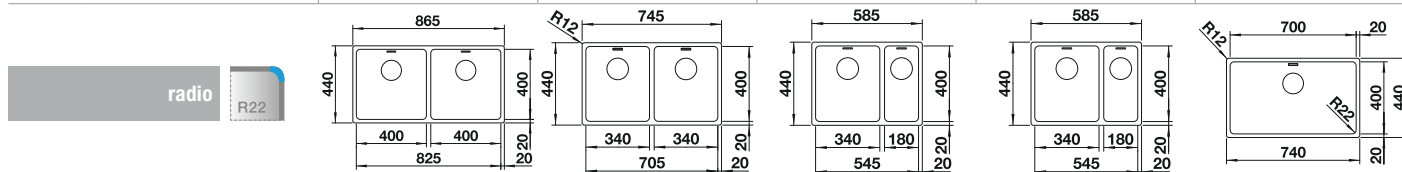

Incluido en el suministro	Sistema de desagüe InFino con válvula manual				
Se requiere cinta de sellado flexible cuando se instala una grifería de cocina, un sistema de desagüe o un dispensador de jabón en las encimeras laminadas, número de artículo 120 055. Tenga en cuenta la información de extraer para el método de instalación respectivo.	Juego de válvulas con tapones-filtro InFino de 3 y ½", tubería salva-espacio y material de fijación.	Juego de válvulas con tapones-filtro InFino de 3 y ½", tubería salva-espacio y material de fijación.	Juego de válvulas con tapones-filtro InFino de 3 y ½", tubería salva-espacio y material de fijación.	Juego de válvulas con tapones-filtro InFino de 3 y ½", tubería salva-espacio y material de fijación.	Juego de válvulas con tapón-filtro InFino de 3 y ½", tubería salva-espacio y material de fijación.

Recomendación accesorios

Tabla de corte de cristal de alta seguridad con acabado plateado
227 697
€ 115,00

Colador multifuncional en acero inoxidable
227 692
€ 97,00

Escurreidor multifuncional en acero inoxidable
223 297
€ 122,00

BLANCO UNIT con BLANCO ANDANO-IF

BLANCO SONEA-S Flexo
consultar pág. 191

BLANCO FLEXON II 60/3
consultar pág. 250

Cubetas Acero Inoxidable