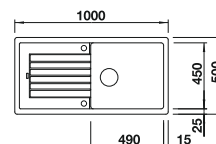

Incluido en el suministro

sin válvula automática

juego de válvulas con tubería salva-espacio, 2 tapones filtro de 3 1/2"

juego de válvulas con tubería salva-espacio, 2 tapones filtro de 3 1/2"

juego de válvulas con tubería salva-espacio, tapón filtro de 3 1/2"

juego de válvulas con tubería salva-espacio, tapón filtro de 3 1/2"