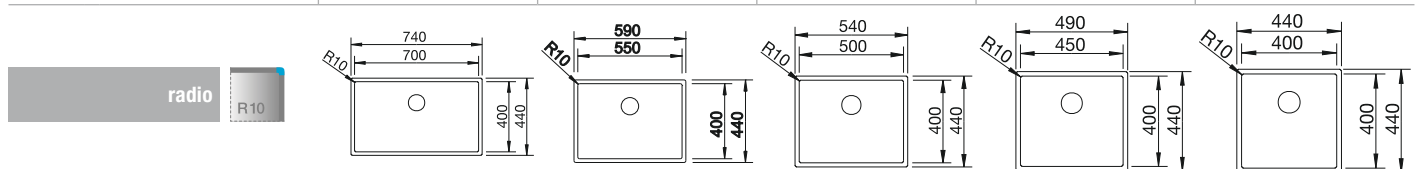

Incluido en el suministro Sistema de desagüe InFino con válvula manual

juego de válvulas con tubería salva-espacio, tapón filtro InFino de 3 1/2", kit de reparación
Nota:
Nota: la instalación de una grifería de cocina, un sistema de desagüe o un dispensador de jabón en las encimeras laminadas requiere el uso de una cinta de sellado flexible, número de artículo 120 055.

Recomendación accesorios

Tabla de madera nogal con asa lateral en acero inox.
223 074
€ 363,00

Cubeta adicional en acero inox.
219 649
€ 274,00

Escurreidor de acero inox.
223 067
€ 397,00

BLANCO UNIT con BLANCO CLARON-IF

BLANCO drink.filter EVOL-S Pro
consultar pág. 169

BLANCO SELECT II 60/3
consultar pág. 246