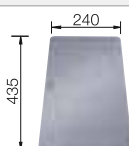

Sistema de desagüe InFino con válvula manual 

Recomendación accesorios

Tabla de corte compuesta de fresno

230 700
€ 208,00

Tabla de corte de cristal de alta seguridad con acabado plateado

227 697
€ 115,00

Escurreidor multifuncional