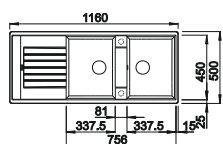

Incluido en el suministro

sin válvula automática

juego de válvulas con tubería salva-espacio, 2 tapones filtro de 3 1/2"

juego de válvulas con tubería salva-espacio, 2 tapones filtro de 3 1/2"

juego de válvulas con tubería salva-espacio, tapón filtro de 3 1/2"

juego de válvulas con tubería salva-espacio, tapón filtro de 3 1/2"