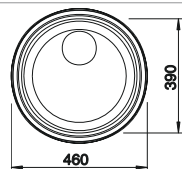

Incluido en el suministro **sin válvula automática**

Juego de válvulas con tapón-filtro de 3 ½".

Nota:

Sugerimos revisar medidas de encastre con la plantilla correspondiente.