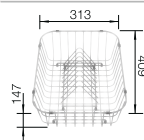

Recomendación accesorios

Cesta de vajilla con apilador de platos en inox.

507 829
€ 182,00