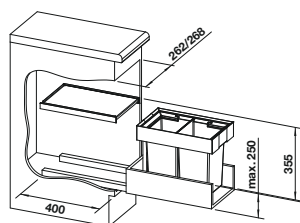

- Amplia gama de modelos para todos los muebles de fregadero con un compartimento
- Diversas opciones de separación de residuos y almacenamiento a través de combinaciones flexibles de selectores de desperdicios
- Gran estabilidad e higiene a través de la solución de bastidores con selectores de desperdicios colgantes
- Instalación sencilla sin necesidad de marcar o perforar previamente
- La cubierta del sistema extraíble incluida puede usarse como un práctico espacio de almacenamiento
- Diseño moderno con aluminio de alta calidad
- Todas las piezas son fáciles de limpiar gracias a las superficies suaves y amplias
- Accesorios opcionales que mejoran el sistema para crear una solución individualizada

reddot award 2017 winner

armario soporte mm	300	300
BLANCO FLEXON II	30/2	30/1
	521 467	521 542
PVP (sin IVA)	€ 153,00	€ 129,00
Capacidad de cubos	16 l	19 l