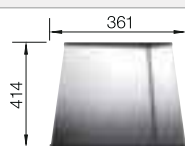

Escurreidor de acero inox.

223 067
€ 397,00