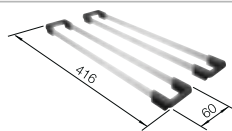

Recomendación accesorios

Kit guías Top

235906
€ 119,00