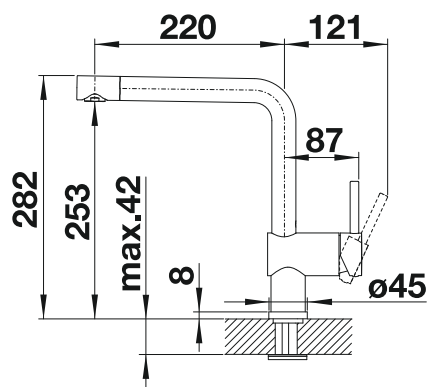

Dibujo técnico

Caudal 14.4 l

Incluido en el suministro

- Grifo giratorio 360°
- Se requiere perforación de Ø 35 mm
- Cartuchos con juntas cerámicas
- Tubos de toma flexibles de 450 mm de longitud y tuercas de 3/8" para un montaje especialmente sencillo y seguro
- Regulador de caudal patentado/cascada para una acumulación de cal notablemente inferior
- Placa de estabilización para aumentar la estabilidad de la grifería de cocina al montarlas en fregaderos de acero inoxidable
- Certificado LGA (clase sonora I)
- Certificado DVGW

Recomendación accesorios

Filtro de suciedad para griferías
(1 unidad)

128 434

€ 29,00

Kit de 2 aireadores para caudal
cristalino y oxigenado

521 746

€ 24,00

Recomendación dispensadores de jabón

BLANCO LATO Dispensador
de jabón

consultar pág. 235