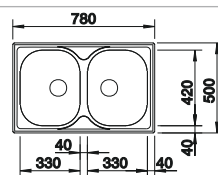

Incluido en el suministro	sin válvula automática

Un juego de válvulas con dos tapones-filtro de 3 ½".

Nota:

Si se desea orificio para grifería indicarlo en el pedido.