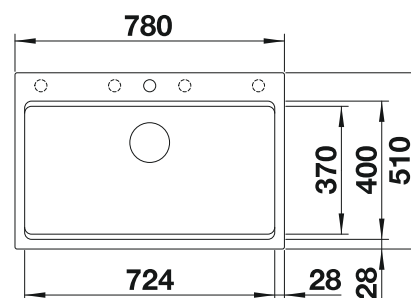

○ orificio premarcado
Profundidad cubeta 220 mm

Recomendación accesorios

Tabla de corte compuesta de
fresno

230 700
€ 208,00

Escurreidor

230 734
€ 52,00

BLANCO UNIT con BLANCO ETAGON 8

BLANCO drink.filter EVOL-S Pro