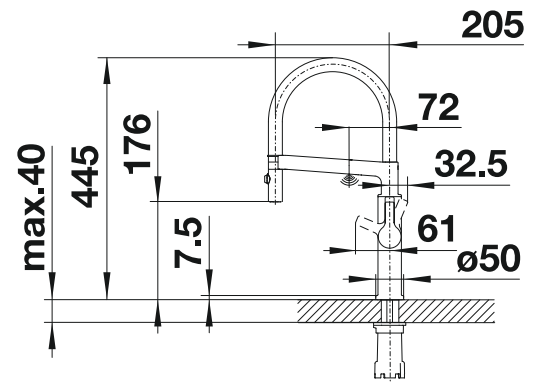

BLANCO SOLENTA-S Senso Mando derecha

- Diseño semiprofesional con una gran comodidad para el usuario
- La apertura y el cierre pueden ser manuales o sin contacto gracias la tecnología de sensor
- El sensor de detección está situado en el brazo del caño para evitar aperturas accidentales
- Tubo recubierto de acero inoxidable de gran calidad para ofrecer una mayor estabilidad y facilidad de movimiento y limpieza
- Caño retráctil con función doble de flujo pulverizador y chorro potente para aclarar
- Acero PVD fácil de limpiar y resistente a manchas y al desgaste

Caño extraíble

Sensor

Fuente de alimentación requerida

PVD Steel			PVP (sin IVA)
	PVD steel	522407	€ 1079,00
Superficie metálica			PVP (sin IVA)
	cromado	522406	€ 964,00

Dibujo técnico

Caudal 6.9 l

Incluido en el suministro

- Preparado para conexión de 230 V con la unidad principal
- El caño puede girar 140° para un mayor alcance
- Orificio de grifería requerido Ø 35 mm
- Cartuchos de disco cerámico
- Tubo recubierto de metal
- Tubos flexibles de conexión de 450 mm de largo y 3/8" de tuerca para montajes fáciles y seguros
- Con regulador hidráulico patentado para reducir la calcificación
- Placa estabilizadora para aumentar la estabilidad del grifo cuando se instala en fregaderos de acero inoxidable
- Con válvula de no retorno que garantiza que no haya reflujo de conformidad con el estándar EN 1717
- Aprobado por LGA (clase sonora I)
- Aprobado por el DVGW

Recomendación accesorios

Filtro de suciedad para griferías

(1 unidad)

128434

€ 29,00

Recomendación dispensadores de jabón

BLANCO LATO Dispensador de jabón

consultar pág. 235