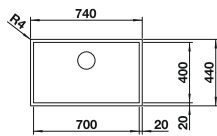

Nota: también disponible como versión enrasada.