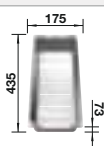

Profundidad cubeta 200 mm
Extraer radios: 20 mm

Recomendación accesorios

Tabla de corte compuesta de fresno

230 700
€ 208,00

Tabla de corte de cristal de alta seguridad con acabado plateado

227 697
€ 115,00