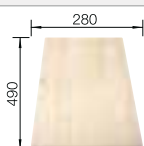

Profundidad cubeta 190/155/45 mm

Recomendación accesorios

Tabla de corte de madera de arce

235 844

€ 136,00

BLANCO UNIT con BLANCO COLLECTIS 6 S

BLANCO LINUS-S

consultar pág. 211