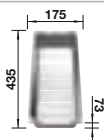

Kit guías Top

235 906
€ 119,00

Tabla de corte compuesta de fresno

230 700
€ 208,00

Escurreidor multifuncional

227 689
€ 97,00

BLANCO UNIT con BLANCO SUBLINE 500-IF SteelFrame

BLANCO SONEA-S Flexo