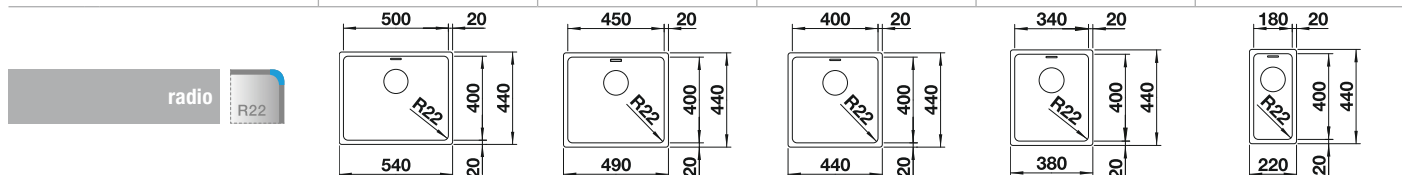

Incluido en el suministro Sistema de desagüe InFino con válvula manual

Juego de válvulas con tapón-filtro InFino de 3 y 1/2", tubería salva-espacio y material de fijación.

Nota:

Para la instalación de un grifo, dispensador de jabón o mando de válvula automática necesitará una cinta de sellado flexible. Referencia 120055. Tenga en cuenta las medidas de encastre para las diferentes opciones de instalación.

Recomendación accesorios			BLANCO UNIT con BLANCO ANDANO-U	
 Tabla de corte compuesta de fresno 230 700 € 208,00	 Colador multifuncional en acero inoxidable 227 692 € 97,00	 Escurridor plegable 238 482 € 96,00	 BLANCO SONEA-S Flexo consultar pág. 191	 BLANCO FLEXON II 60/3 consultar pág. 250