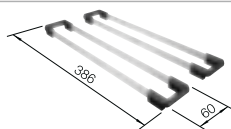

Kit guías ETAGON

2 guías ETAGON de acero inoxidable, juego de válvulas con tubería salva-espacio y tapón-filtro InFino de 3 1/2"