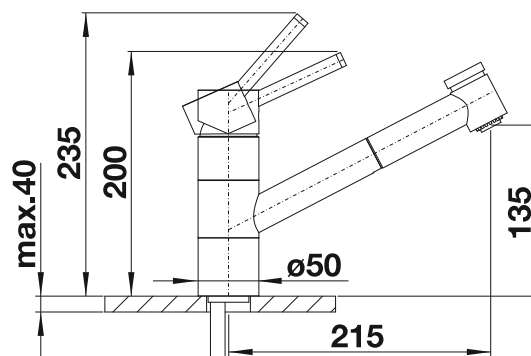

Dibujo técnico

Caudal 9,1 l

Incluido en el suministro

- El caño puede girar 120°
- Orificio de grifería requerido Ø 35 mm
- Cartuchos de disco cerámico
- Tubo recubierto de metal
- Tubos flexibles de conexión de 45 mm de largo y 3/8" de tuerca para montajes fáciles y seguros
- Con regulador hidráulico patentado para reducir la calcificación
- Placa estabilizadora para aumentar la estabilidad del grifo cuando se instala en fregaderos de acero inoxidable
- Con válvula de no retorno que garantiza que no haya reflujos de conformidad con el estándar EN 1717
- Aprobado por LGA (clase sonora I)
- Aprobado por el DVGW

Recomendación accesorios

Filtro de suciedad para griferías
(1 unidad)

128434

€ 29,00

Separador de flexos para grifería
extraíble

511920

€ 37,00

Recomendación dispensadores de jabón

BLANCO LATO Dispensador
de jabón

consultar pág. 235

Griferías,
Dispensadores