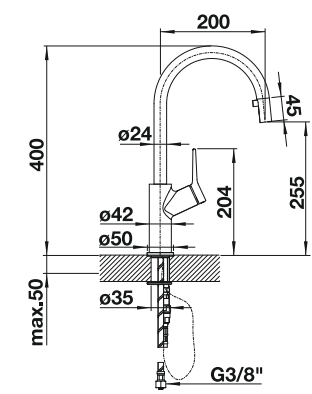

Dibujo técnico

Caudal 9.14 l

BLANCO CARENA

- Grifería moderna premium
- Caño doble extraíble para llenar fácilmente ollas y jarrones
- Mando ergonómico y colocado en un nivel alto

Caño sólido

Superficie metálica			PVP (sin IVA)
	cromado	520766	€ 263,00