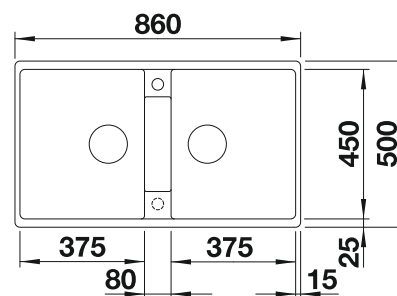

Dibujo técnico

○ orificio premarcado
Profundidad cubeta 190/190 mm

Recomendación accesorios

Tabla de corte de madera de haya

218 313
€ 115,00

Tabla de corte de polietileno óptica mármol

217 611
€ 122,00

Escurreidor multifuncional en acero inoxidable

223 297
€ 122,00

BLANCO UNIT con BLANCO ZIA 9

BLANCO KANO-S

consultar pág. 227

BLANCO BOTTON II 30/2

consultar pág. 258