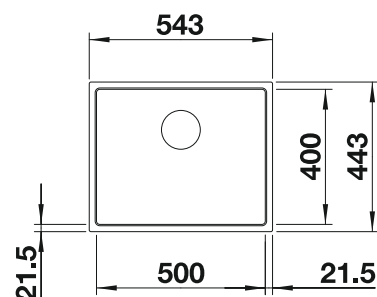

Profundidad cubeta 190 mm

Se requiere cinta de sellado flexible cuando se instala una grifería de cocina, un sistema de desagüe o un dispensador de jabón en las encimeras laminadas, número de artículo 120 055.

Nota: para encimeras de 15mm de grueso o más, es necesario cortar un espacio para el desagüe en la parte inferior. Presta atención a la información para los respectivos métodos de instalación.

Recomendación accesorios

Kit guías Top

235 906
€ 119,00

Tabla de corte compuesta de fresno

230 700
€ 208,00

Escurreidor multifuncional

227 689
€ 97,00

BLANCO UNIT con BLANCO SUBLINE 500-IF SteelFrame

BLANCO SONEA-S Flexo

consultar pág. 191

BLANCO SELECT II XL 60/3 Orga

consultar pág. 245