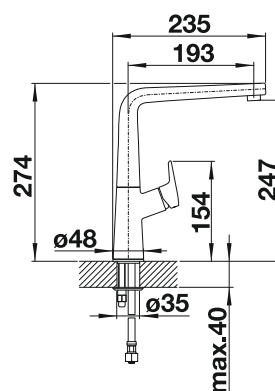

Dibujo técnico

Caudal 12.6 l

Incluido en el suministro

- Grifo giratorio 360°
- Perforación del orificio de la grifería Ø 35 mm
- Cartuchos con juntas cerámicas
- Tubos flexibles de conexión de 450 mm de largo y de 3/8" de tuerca para montajes fáciles y seguros
- Con regulador hidráulico patentado para una buena descalcificación
- Disco estabilizador para asegurar una posición fija
- Certificado por LGA (clase sonora I)

Recomendación accesorios

Filtro de suciedad para griferías

(1 unidad)

128 434

€ 29,00

Recomendación dispensadores de jabón

BLANCO LATO Dispensador de jabón

consultar pág. 235

Griferías,
Dispensadores