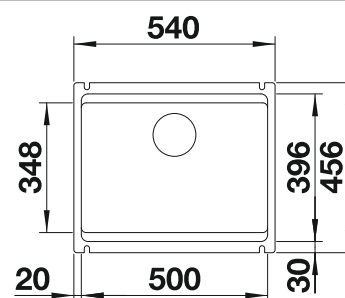

Profundidad cubeta 200 mm

Recomendación accesorios

Tabla de corte de madera de haya

514544
€ 122,00

Tabla de corte de cristal

227699
€ 115,00

Colador multifuncional en acero inoxidable

226189
€ 93,00

BLANCO UNIT con BLANCO ETAGON 500-U

BLANCO drink.filter EVOL-S Pro

consultar pág. 169

BLANCO SELECT II 60/3

consultar pág. 246