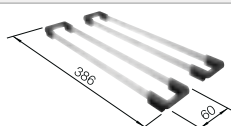

Kit guías ETAGON

2 guías ETAGON de acero inoxidable, kit para desperdicios con tubería salvaespacio y tapón-filtro de 3 ½" InFino, kit de reparación