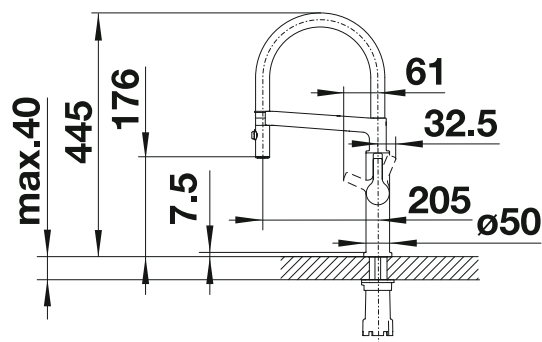

BLANCO SOLENTA-S

- Diseño semi-profesional de alta calidad
- Apertura y cierre del agua mediante el mando a la derecha
- Caño flexible y extensible de acero inoxidable para una mayor higiene y facilidad de limpieza
- Doble opción de caudal de agua gracias a un cómodo botón en el cabezal

PVD Steel			PVP (sin IVA)
	PVD steel	522405	€ 638,00
Superficie metálica			PVP (sin IVA)
	cromado	522404	€ 589,00

Doble caudal extraíble

Caño extraíble

Dibujo técnico

Caudal 6.9 l

Incluido en el suministro

- Grifo giratorio 360°
- Perforación del orificio de la grifería Ø 35 mm
- Cartuchos con juntas cerámicas
- Flexo metalizado
- Tubos flexibles de conexión de 450 mm de largo y 3/8" de tuerca para montajes fáciles y seguros
- Con regulador hidráulico patentado para evitar al máximo la descalcificación
- Disco estabilizador que asegura una posición fija
- Con válvula antiretorno según norma EN 1717
- Certificado LGA (clase sonora I)
- Certificado DVGW

Recomendación accesorios

Filtro de suciedad para griferías

(1 unidad)

128434

€ 29,00

Recomendación dispensadores de jabón

BLANCO LATO Dispensador de jabón

consultar pág. 235