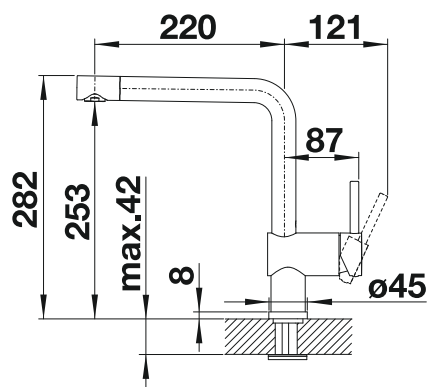

Dibujo técnico

Caudal 14.4 l

Incluido en el suministro

- Grifo giratorio 360°
- Se requiere perforación de Ø 35 mm
- Cartuchos con juntas cerámicas
- Tubos de toma flexibles de 450 mm de longitud y tuercas de 3/8" para un montaje especialmente sencillo y seguro
- Regulador de caudal patentado/cascada para una acumulación de cal notablemente inferior
- Placa de estabilización para aumentar la estabilidad de la grifería de cocina al montarlas en fregaderos de acero inoxidable
- Certificado LGA (clase sonora I)
- Certificado DVGW

Recomendación accesorios

Filtro de suciedad para griferías
(1 unidad)

128 434

€ 29,00

Kit de 2 aireadores para caudal
cristalino y oxigenado

521 746

€ 24,00

Recomendación dispensadores de jabón

BLANCO LATO Dispensador
de jabón

consultar pág. 235

Griferías,
Dispensadores