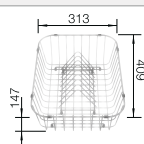

Profundidad cubeta 190/130 mm

Recomendación accesorios

Tabla de corte de nogal tipo puente

225 331

€ 308,00

Cesta de vajilla con apilador de platos en inox.

507 829

€ 182,00