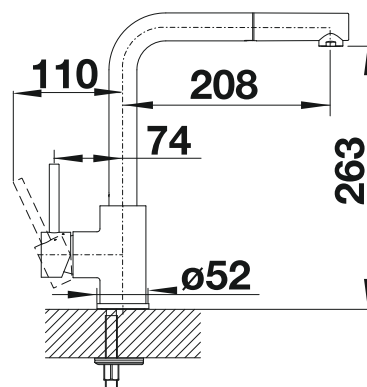

Dibujo técnico

Caudal 10.2 l

Incluido en el suministro

- Grifo giratorio 360°
- Perforación del orificio de la grifería Ø 35 mm
- Cartucho con juntas cerámicas
- Tubos flexibles de conexión de 350 mm de largo y 3/8" de tuerca para montajes fáciles y seguros
- Con válvula antiretorno según norma EN 1717
- Certificado LGA (clase sonora I)
- Certificado DVGW

Recomendación accesorios

Filtro de suciedad para griferías (1 unidad)

128 434

€ 29,00

Kit de 2 aireadores para caudal cristalino y oxigenado

521 746

€ 24,00

Separador de flexos para grifería extraíble

511 920

€ 37,00

Recomendación dispensadores de jabón

BLANCO LATO Dispensador de jabón

consultar pág. 235