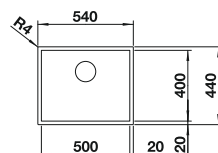

armario soporte mm	800	600	450
BLANCO ZEROX-IF Durinox	700-IF Durinox	500-IF Durinox	400-IF Durinox
Borde plano IF 			
Durinox	523 099	523 098	523 097
PVP (sin IVA)	€ 598,00	€ 570,00	€ 542,00
Profundidad cubeta	185 mm	175 mm	175 mm