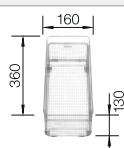

218 313
€ 115,00

Tabla de corte de polietileno óptica mármol

217 611
€ 122,00

Escurreidor multifuncional en acero inoxidable

223 297
€ 122,00

BLANCO UNIT con BLANCO ZIA 9

BLANCO KANO-S

consultar pág. 227