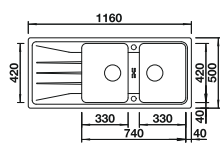

BLANCO SONA SILGRANIT

- Diseño moderno e independiente
- Dos cubetas del mismo tamaño para conseguir la máxima comodidad cuando lavas los platos
- Desagüe integrado de forma armoniosa en la repisa
- Repisa generosa y de aspecto llamativo
- Especialmente diseñado para mueble base de 80 cm
- Se puede instalar de forma reversible

armario soporte mm	800	600	500	450
BLANCO SONA S	8 S	XL 6 S	5 S	45 S
Instalación sobre encimera				
	reversible	reversible	reversible	reversible
negro	525979	525977	525972	525970
antracita	519698	519689	519671	519662
gris roca	519699	519690	519672	519663
NUEVO gris volcán	527339	527341	527334	527332
alumetálic	519700	519691	519673	519664
blanco	519701	519692	519674	519665
NUEVO blanco suave	527156	527158	527151	527149
tartufo	519705	519696	519678	519669
café	519706	519697	519679	519670
PVP (sin IVA)	€ 621,00	€ 579,00	€ 455,00	€ 414,00
Profundidad cubeta	190/190 mm	190 mm	190 mm	190 mm

orificio premarcado

Incluido en el suministro

juego de válvulas con tubería salva-espacio, 2 tapones filtro de 3 1/2"

juego de válvulas con tubería salva-espacio, tapón filtro de 3 1/2"

juego de válvulas con tubería salva-espacio, tapón filtro de 3 1/2"

juego de válvulas con tubería salva-espacio, tapón filtro de 3 1/2"

sin válvula automática

Recomendación accesorios

Tabla de corte de madera de haya

218313
€ 115,00

Tabla de corte de polietileno óptica mármol

217611
€ 122,00

Escurreidor multifuncional en acero inoxidable

223297
€ 122,00

BLANCO UNIT con BLANCO SONA

BLANCO TIVO-S

consultar pág. 221

BLANCO BOTTON Pro 60/3 Automático

consultar pág. 256