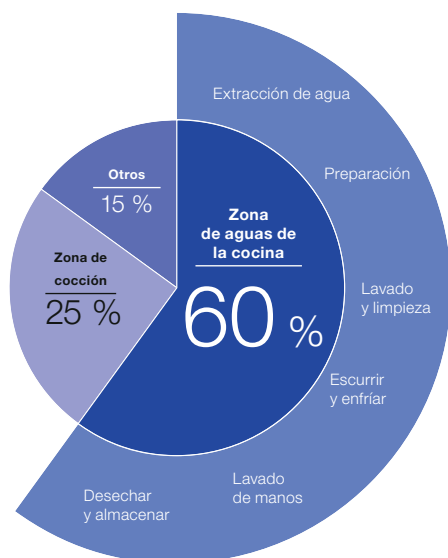

Planificar una cocina

La planificación de la cocina comienza con las personas. Desde aficionados hasta chefs gourmets, todos utilizamos activamente las cocinas y las apreciamos como el corazón de nuestros hogares. Todos somos diferentes, pero todos queremos disfrutar del tiempo que pasamos en la cocina.

Una vez que se ha determinado la ubicación de las zonas de cocción, almacenamiento y agua en la cocina, elegir la BLANCO UNIT adecuada para la zona de agua de la cocina tiene un gran impacto en el conjunto de la cocina.