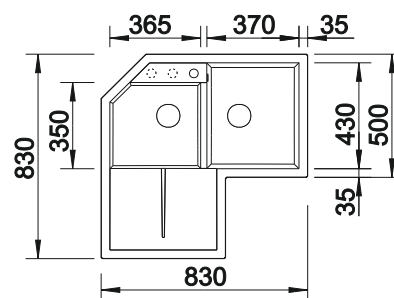

Dibujo técnico

○ orificio premarcado
Profundidad cubeta 190/130 mm
Recorte con plantilla

Recomendación accesorios

Tabla de corte de madera de haya

218313
€ 115,00

Tabla de corte de polietileno óptica mármol

217611
€ 122,00

Caja para la esquina

235866
€ 51,00

BLANCO UNIT con BLANCO METRA 9 E

BLANCO LINUS-S

consultar pág. 211

BLANCO FLEXON II Low 80/3

consultar pág. 253