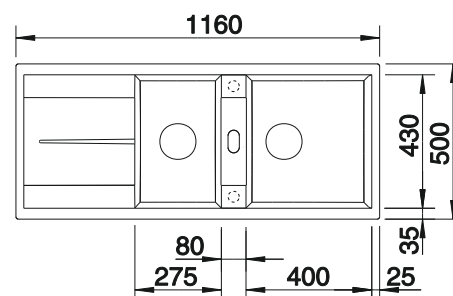

Dibujo técnico

○ orificio premarcado
Profundidad cubeta 190/190 mm

Recomendación accesorios

Tabla de corte de madera de haya

218 313
€ 115,00

Tabla de corte de polietileno óptica mármol

217 611
€ 122,00

Caja para la esquina

235 866
€ 51,00

BLANCO UNIT con BLANCO METRA 8 S

BLANCO LINUS-S

consultar pág. 211

BLANCO FLEXON II Low 80/3

consultar pág. 253