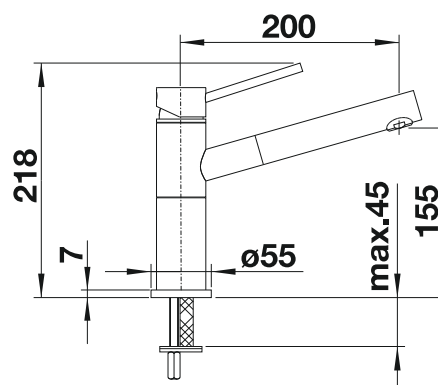

Dibujo técnico

Caudal 9 l