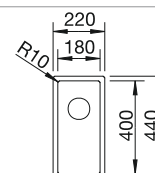

Incluido en el suministro

juego de válvulas con tubería salva-espacio, tapón filtro InFino de 3 1/2", kit de reparación

Nota:

Nota técnica: el borde del fregadero bajo encimera no está cerrado en las esquinas.

Sistema de desagüe InFino con válvula manual