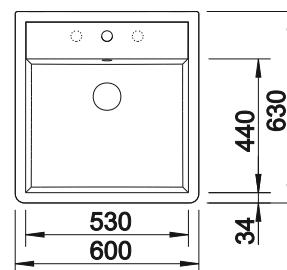

Dibujo técnico

○ orificio premarcado
Profundidad cubeta 190 mm

Cubetas
Céramica