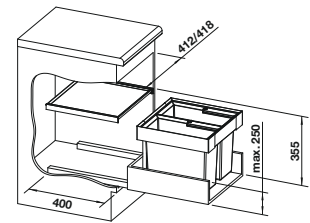

- Amplia gama de modelos para todos los muebles de fregadero estándar
- Diversas opciones de separación de residuos y almacenamiento a través de combinaciones flexibles de selectores de desperdicios
- Gran estabilidad e higiene a través de la solución de bastidores con selectores de desperdicios colgantes
- Instalación sencilla sin necesidad de marcar o perforar previamente
- La cubierta del sistema extraíble incluida puede usarse como un práctico espacio de almacenamiento
- Diseño moderno con aluminio de alta calidad
- Todas las piezas son fáciles de limpiar gracias a las superficies suaves y amplias
- Accesorios opcionales que mejoran el sistema para crear una solución individualizada

reddot award 2017 winner

armario soporte mm	500	500	450
BLANCO FLEXON II	50/3	50/2	45/2
	521 470	521 469	521 468
PVP (sin IVA)	€ 215,00	€ 196,00	€ 180,00

Capacidad de cubos	35 l	38 l	32 l