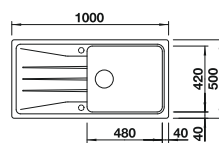

BLANCO SONA SILGRANIT

- Diseño moderno e independiente
- Dos cubetas del mismo tamaño para conseguir la máxima comodidad cuando lavas los platos
- Desagüe integrado de forma armoniosa en la repisa
- Repisa generosa y de aspecto llamativo
- Especialmente diseñado para mueble base de 80 cm
- Se puede instalar de forma reversible

armario soporte mm	800	600	500	450
BLANCO SONA S	8 S	XL 6 S	5 S	45 S
Instalación sobre encimera				
	reversible	reversible	reversible	reversible
negro	525979	525977	525972	525970
antracita	519698	519689	519671	519662
gris roca	519699	519690	519672	519663
NUEVO gris volcán	527339	527341	527334	527332
alumetálic	519700	519691	519673	519664
blanco	519701	519692	519674	519665
NUEVO blanco suave	527156	527158	527151	527149
tartufo	519705	519696	519678	519669
café	519706	519697	519679	519670
PVP (sin IVA)	€ 621,00	€ 579,00	€ 455,00	€ 414,00
Profundidad cubeta	190/190 mm	190 mm	190 mm	190 mm

orificio premarcado

Incluido en el suministro

juego de válvulas con tubería salva-espacio, 2 tapones filtro de 3 1/2"

juego de válvulas con tubería salva-espacio, tapón filtro de 3 1/2"

juego de válvulas con tubería salva-espacio, tapón filtro de 3 1/2"

juego de válvulas con tubería salva-espacio, tapón filtro de 3 1/2"

sin válvula automática

Recomendación accesorios

Tabla de corte de madera de haya

218313
€ 115,00

Tabla de corte de polietileno óptica mármol

217611
€ 122,00

Escurreidor multifuncional en acero inoxidable

223297
€ 122,00

BLANCO UNIT con BLANCO SONA

BLANCO TIVO-S

consultar pág. 221

BLANCO BOTTON Pro 60/3 Automático

consultar pág. 256