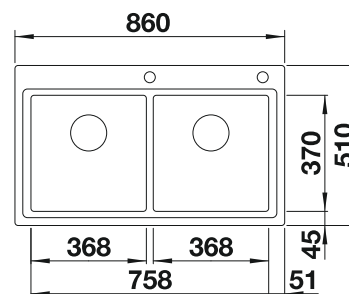

Profundidad cubeta 196/196 mm

No es posible realizar un orificio adicional.

Si desean instalar un dispensador de jabón, no se podrá instalar el mando de la válvula automática y ésta deberá ser manual.

Por favor, contáctenos para recibir información sobre la referencia exacta del sistema de válvula manual con desagüe InFino para éste modelo en concreto.

Cubetas Acero
Inoxidable

Recomendación accesorios

Tabla de corte de cristal
acabado plateado

230 970
€ 182,00

Colador multifuncional

231 396
€ 152,00

Escurreidor

230 734
€ 52,00

BLANCO UNIT con BLANCO DIVON II 8-IF

BLANCO CULINA-S

consultar pág. 185

BLANCO FLEXON II Low 80/3

consultar pág. 253