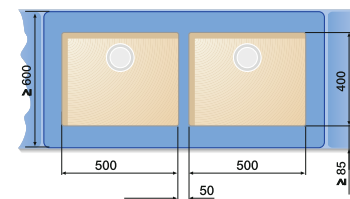

SUBLINE 500-U SUBLINE 500-U