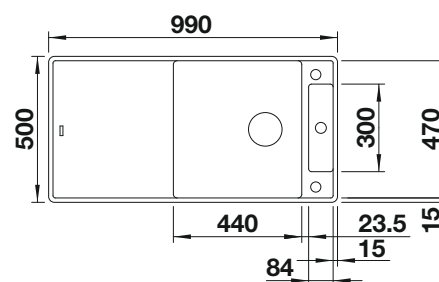

Incluido en el suministro

Sistema de desagüe InFino con válvula automática

Dibujo técnico

Tabla de corte de cristal blanca

Tabla de corte de cristal de seguridad, juego de válvulas con tubería salva-espacio, tapón-filtro InFino de 3 ½" InFino con válvula automática (giratoria)