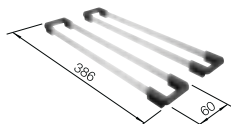

Kit guías ETAGON