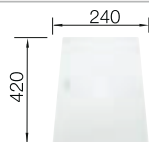

Recomendación accesorios

Tabla de corte de cristal blanco satinado, encaja en el escurridor

225 333
€ 293,00

Cubeta adicional en acero inox.

219 649
€ 274,00

Escurridor plegable

238 482
€ 96,00

BLANCO UNIT con BLANCO ZEROX-IF