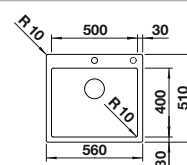

Incluido en el suministro Sistema de desagüe InFino con válvula automática

juego de válvulas con tubería salva-espacio, tapón filtro InFino de 3 1/2" con válvula automática (PushControl), kit de reparación

Recomendación accesorios			BLANCO UNIT con BLANCO CLARON-IF/A	
 362 420	 200 100 420	 361 414		
Tabla de madera nogal con asa lateral en acero inox. 223 074 € 363,00	Cubeta adicional en acero inox. 219 649 € 274,00	Escurreidor de acero inox. 223 067 € 397,00	BLANCO drink.filter EVOL-S Pro consultar pág. 169	BLANCO SELECT II 60/3 consultar pág. 246

Cubetas Acero Inoxidable