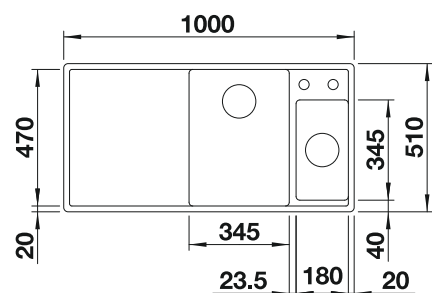

Profundidad cubeta 190/145 mm

Recomendación accesorios

234 051

€ 311,00

BLANCO UNIT con BLANCO AXIA III 6 S

consultar pág. 187

consultar pág. 245

Fregaderos
SILGRANIT