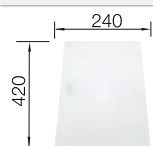

Recomendación accesorios

Tabla de corte de cristal blanco satinado, encaja en el escurridor

225 333
€ 293,00