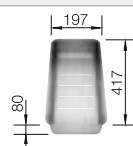

Recomendación accesorios

Tabla de corte compuesta de fresno

230 700
€ 208,00

Colador multifuncional en acero inoxidable

227 692
€ 97,00

Escurreidor multifuncional en acero inoxidable

223 297
€ 122,00

BLANCO UNIT con BLANCO ANDANO-U