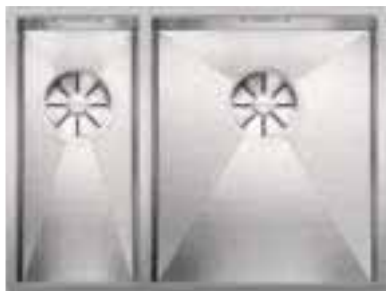

BLANCO VONDA

consultar pág. 189

BLANCO SELECT II 60/4

consultar pág. 246

BLANCO ZEROX-IF

Acero inoxidable

- Diseño de radio cero con cubeta de geometría llamativa con ángulos rectos
- La amplia gama de productos permite realizar una gran cantidad de combinaciones
- Pestaña plana IF
- Sistema de desagüe InFino integrado de forma elegante y fácil de mantener
- Fácil de combinar con accesorios a juego