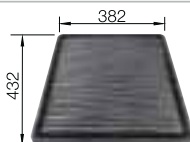

Escurreidor

230 734
€ 52,00