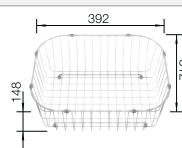

218313
€ 115,00

Tabla de corte de polietileno óptica mármol

217611
€ 122,00

Cesta de vajilla inox

220573
€ 78,00

BLANCO UNIT con BLANCO LIVIT XL 6 S

BLANCO MILA-S

consultar pág. 231