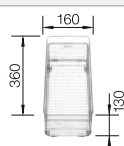

Escurridor multifuncional en acero inoxidable

223 297
€ 122,00