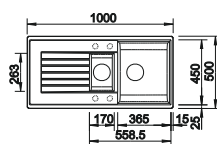

Incluido en el suministro

sin válvula automática

juego de válvulas con tubería salva-espacio, 2 tapones filtro de 3 1/2"

juego de válvulas con tubería salva-espacio, 2 tapones filtro de 3 1/2"

juego de válvulas con tubería salva-espacio, tapón filtro de 3 1/2"

juego de válvulas con tubería salva-espacio, tapón filtro de 3 1/2"