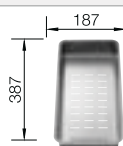

Colador multifuncional

231 396

€ 152,00