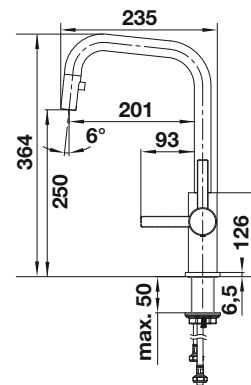

Dibujo técnico

Caudal 8.96 l