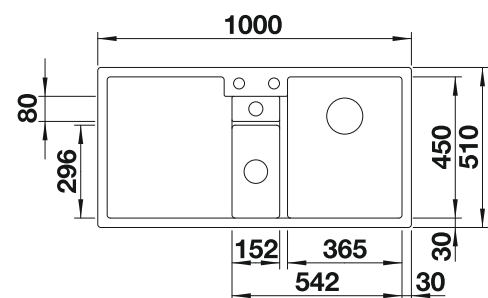

Profundidad cubeta 190/155/45 mm

Recomendación accesorios

Tabla de corte de madera de arce

235 844

€ 136,00

BLANCO UNIT con BLANCO COLLECTIS 6 S

BLANCO LINUS-S

consultar pág. 211