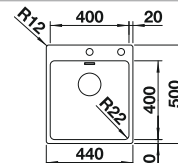

Se puede realizar un orificio de perforación adicional. El subsiguiente orificio de perforación debe ser realizado por una empresa especializada.

Incluido en el suministro		Sistema de desagüe InFino con válvula automática
	Juego de válvulas con tapón-filtro InFino de 3 y 1/2", mando de válvula automática PushControl, tubería salva-espacio y material de fijación.	juego de válvulas con tubería salva-espacio, tapón filtro InFino de 3 1/2" con válvula automática (PushControl), kit de reparación