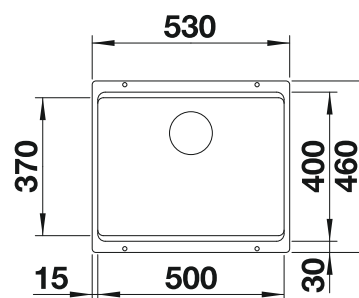

Profundidad cubeta 200 mm
Extraer radios: 20 mm

Recomendación accesorios

Tabla de corte compuesta de
fresno

230 700
€ 208,00

Escurreidor

230 734
€ 52,00

Tabla de corte de cristal de alta
seguridad con acabado plateado

227 697
€ 115,00

BLANCO UNIT con BLANCO ETAGON 500-U

BLANCO drink.filter EVOL-S Pro

consultar pág. 169

BLANCO SELECT II 60/3 Orga

consultar pág. 245