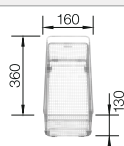

Escurreidor multifuncional en acero inoxidable

223 297
€ 122,00