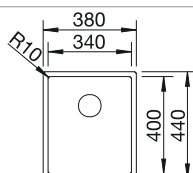

Incluido en el suministro **Sistema de desagüe InFino con válvula manual**

juego de válvulas con tubería salva-espacio, tapón filtro InFino de 3 1/2", kit de reparación

Nota:

Nota: la instalación de una grifería de cocina, un sistema de desagüe o un dispensador de jabón en las encimeras laminadas requiere el uso de una cinta de sellado flexible, número de artículo 120 055.