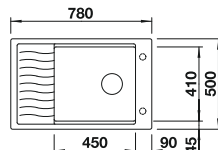

BLANCO ELON SILGRANIT

- Fregadero compacto con una sola cubeta
- Cubeta XL práctica y cómoda
- Ingenioso escurridor extensible gracias al escurridor de acero inoxidable
- El diseño moderno con ondas y los accesorios combinan a la perfección
- El envío incluye el escurridor multifuncional de acero inoxidable
- Características de gran calidad como el sistema de desagüe InFino integrado de forma elegante y fácil de mantener
- La repisa está a un lado, por lo tanto, es apto para la instalación delante de una ventana
- Se puede instalar de forma reversible

armario soporte mm	800	600	450
BLANCO ELON	XL 8 S	XL 6 S	45 S
Instalación sobre encimera			
	reversible	reversible	reversible
negro	525886	525883	525880
antracita	524870	524844	524824
gris roca	524871	524845	524825
NUEVO gris volcán	527255	527252	527250
alumetálic	524872	524846	524826
blanco	524874	524848	524828
NUEVO blanco suave	527072	527069	527067
tartufo	524877	524851	524831
café	524879	524853	524833
PVP (sin IVA)	€ 556,00	€ 515,00	€ 429,00
Profundidad cubeta	190 mm	190 mm	190 mm

orificio premarcado

Incluido en el suministro

Sistema de desagüe InFino con válvula manual

escurridor de acero inoxidable, juego de válvulas con tubería salva-espacio, tapón filtro InFino de 3 1/2"

Escurridor en acero inox. para colgar en la cubeta

Recomendación accesorios

Tabla de corte de madera de haya

218313
€ 115,00

Tabla de corte de polietileno óptica mármol

217611
€ 122,00

Escurridor multifuncional

227689
€ 97,00

BLANCO UNIT con BLANCO ELON

BLANCO CARENA-S Vario

consultar pág. 204

BLANCO BOTTON II 30/2

consultar pág. 258