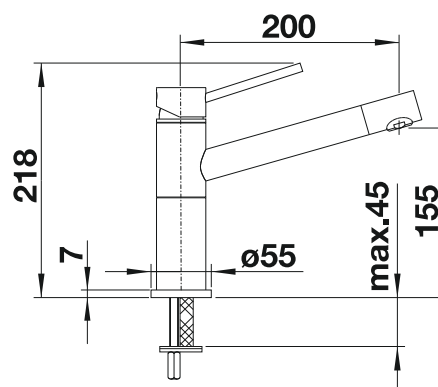

Dibujo técnico

Caudal 14.7 l

Incluido en el suministro

- Grifo giratorio 360°
- Perforación del orificio de la grifería Ø 35 mm
- Cartuchos con juntas cerámicas
- Tubos flexibles de conexión de 450 mm de largo y de 3/8" de tuerca para montajes fáciles y seguros
- Con regulador hidráulico patentado para una buena descalcificación
- Certificado LGA (clase sonora I)
- Certificado DVGW

Recomendación accesorios

Filtro de suciedad para griferías
(1 unidad)

128 434

€ 29,00

Kit de 2 aireadores para caudal
cristalino y oxigenado

521 746

€ 24,00

Recomendación dispensadores de jabón

BLANCO LATO Dispensador
de jabón

consultar pág. 235