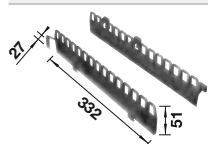

PVP (sin IVA)
	521 300	€ 36,00