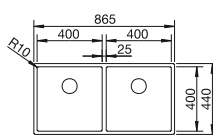

Incluido en el suministro

juego de válvulas con tubería salva-espacio, 2 tapones filtro InFino de 3 1/2", kit de reparación

Nota:

Nota técnica: el borde del fregadero bajo encimera no está cerrado en las esquinas.

Sistema de desagüe InFino con válvula manual