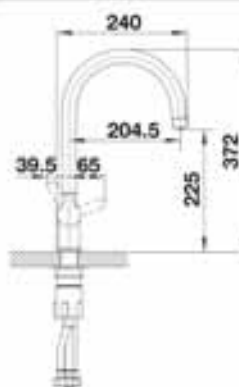

- Cómoda grifería 3 en 1 con maneta de agua fría y caliente a la derecha y maneta de agua filtrada a la izquierda
- Válvulas automáticas con forma ergonómica
- Circuito separado de agua con un grifo extra para el agua filtrada
- Caño giratorio 360° para un mayor alcance
- Necesita instalarse con un sistema de filtro de agua

Caño sólido

Fuente de alimentación requerida

Filtro

Superficie metálica			PVP (sin IVA)
	cromado	520 840	€ 307,00
PVD			PVP (sin IVA)
	 NUEVO satin gold	526 695*	€ 376,00

Dibujo técnico