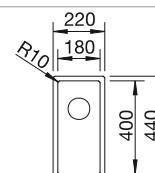

Incluido en el suministro **Sistema de desagüe InFino con válvula manual**

juego de válvulas con tubería salva-espacio, tapón filtro InFino de 3 1/2", kit de reparación

Nota:

Nota: la instalación de una grifería de cocina, un sistema de desagüe o un dispensador de jabón en las encimeras laminadas requiere el uso de una cinta de sellado flexible, número de artículo 120 055.