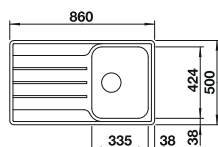

armario soporte mm	450	450
BLANCO LEMIS 45 S-IF		Mini
Borde plano IF 		
	reversible	reversible
 acabado cepillado	523 030	525 115
PVP (sin IVA)	€ 341,00	€ 313,00
Profundidad cubeta	205 mm	205 mm

Incluido en el suministro