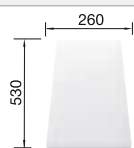

218 313
€ 115,00

Tabla de corte de polietileno óptica mármol

217 611
€ 122,00

Caja para la esquina

235 866
€ 51,00

BLANCO UNIT con BLANCO METRA 45 S

BLANCO LINUS

consultar pág. 214