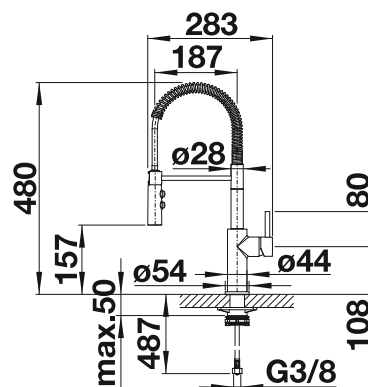

BLANCO CATRIS-S

- Diseño clásico en la versión Semi-Profesional
- Caño flexible (de acero inoxidable) y extensible
- Doble tipo de caudal

Superficie metálica			PVP (sin IVA)
	cromado	521 476	€ 347,00

Doble caudal extraíble

Caño extraíble

Dibujo técnico

Caudal 9 l

Incluido en el suministro

- Grifo giratorio 360°
- Perforación del orificio de la grifería Ø 35 mm
- Cartuchos con juntas cerámicas
- Tubos flexibles de conexión de 450 mm de largo y de 3/8" de tuerca para montajes fáciles y seguros
- Con regulador hidráulico patentado para una buena descalcificación
- Disco estabilizador que asegura una posición fija
- Con válvula antiretorno según norma EN 1717

Recomendación accesorios

Filtro de suciedad para griferías

(1 unidad)

128 434

€ 29,00

Recomendación dispensadores de jabón

BLANCO LATO Dispensador de jabón

consultar pág. 235