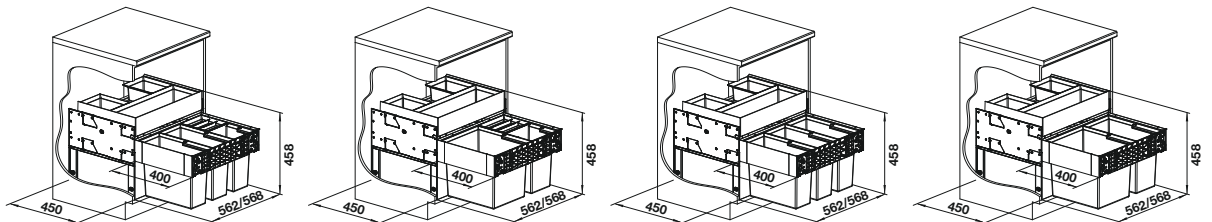

- Uso total del espacio en el mueble del fregadero gracias a las soluciones dimensionales adaptadas, en armonía con el fregadero y la grifería
- Amplia gama de modelos para todas las dimensiones de muebles más comunes
- Las versátiles cajas universales del cajón organizador mantienen las cosas aún más ordenadas
- Opciones diversas y variadas de separación de residuos mediante combinaciones flexibles de selectores de desperdicios
- Instalación sencilla sin necesidad de medir, marcar o pretaladrar
- Accesorios opcionales que mejoran el sistema para crear una solución personalizada
- Diseño moderno con aluminio de alta calidad
- Todas las piezas son fáciles de limpiar gracias a las superficies suaves y amplias

reddot winner 2021

armario soporte mm	600	600	600	600
BLANCO SELECT II	60/4 Orga	XL 60/3 Orga	60/3 Orga	60/2 Orga
	526211	526210	526209	526208
PVP (sin IVA)	€ 538,00	€ 501,00	€ 493,00	€ 449,00

Capacidad de cubos	42 l	46 l	45 l	49 l