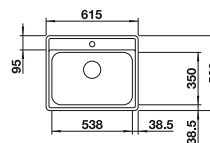

Incluido en el suministro **sin válvula automática**

Juego de válvulas con tapones-filtro de 3 ½" y tubería salvaespacio. | Juego de válvulas con tapón-filtro de 3 ½" y tubería salvaespacio.