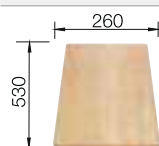

Tabla de corte de madera de haya

218313

€ 115,00

Tabla de corte de polietileno óptica mármol

217611

€ 122,00

Cesta de vajilla inox

220573