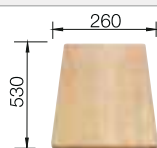

Recomendación accesorios

Tabla de corte de madera de haya

218 313
€ 115,00

Tabla de corte de polietileno óptica mármol

217 611
€ 122,00

Caja para la esquina

235 866
€ 51,00

BLANCO UNIT con BLANCO METRA 9