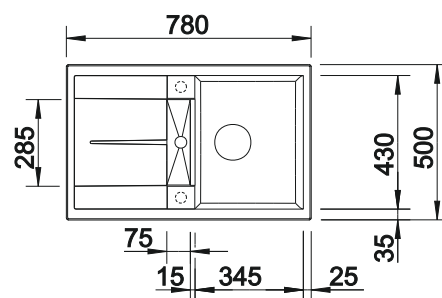

Dibujo técnico

○ orificio premarcado
Profundidad cubeta 190/25 mm

Recomendación accesorios

Tabla de corte de madera de haya

218 313
€ 115,00

Tabla de corte de polietileno óptica mármol

217 611
€ 122,00

Caja para la esquina

235 866
€ 51,00

BLANCO UNIT con BLANCO METRA 45 S

BLANCO LINUS

consultar pág. 214

BLANCO SELECT II 45/2

consultar pág. 249