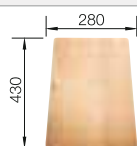

Profundidad cubeta 200 mm

Recomendación accesorios

Tabla de corte de madera de haya

514544
€ 122,00

Tabla de corte de cristal

227699
€ 115,00

Colador multifuncional en acero inoxidable

226189
€ 93,00