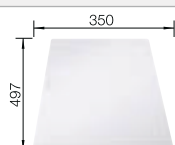

Tabla de corte de cristal blanca

Tabla de corte de cristal de seguridad, juego de válvulas con tubería salva-espacio, tapón-filtro InFino de 3 ½" InFino con válvula automática (giratoria)