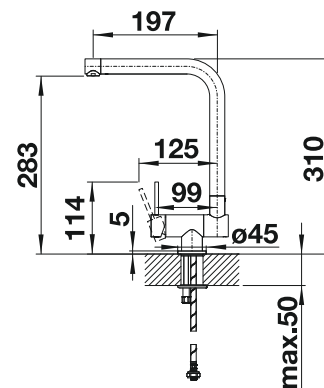

- Grifería moderna para instalar delante de una ventana
- Mecanismo de plegado fácil de usar para que la grifería se pueda doblar hacia un lado
- Proceso de plegado amortiguado y ajuste seguro
- Las dimensiones de la grifería permiten que el caño se pueda insertar en la cubeta
- Mando en un lateral, puede instalarse tanto a la derecha como a la izquierda
- Caño alto para llenar fácilmente ollas y jarrones
- La distancia mínima entre el fregadero y el marco de la ventana debe ser de 6,5 cm

Solución ventana

Mando izquierda

Caño sólido

Superficie metálica

PVP (sin IVA)

	cromado	521 546	€ 321,00

Incluido en el suministro

1. Caño giratorio 360° para conseguir un mejor alcance y que gira en el área frontal
   - Orificio de grifería requerido Ø 35 mm
   - Cartuchos de disco cerámico
   - Tubos flexibles de conexión de 500 mm de largo y 3/8" de tuerca para montajes fáciles y seguros
   - Con regulador hidráulico patentado para reducir la calcificación
   - Placa estabilizadora para aumentar la estabilidad del grifo cuando se instala en fregaderos de
2. acero inoxidable
3. Aprobado por LGA (clase sonora I)
   - Aprobado por el DVGW

Dibujo técnico