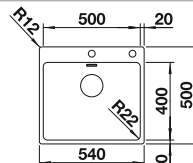

Posibilidad de orificio adicional, que deberá ser realizado por una empresa especializada.