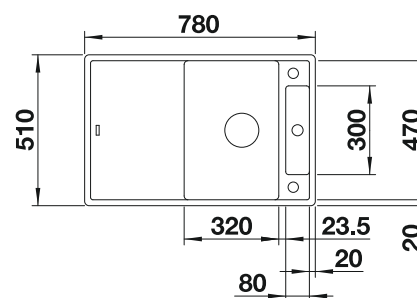

Incluido en el suministro

Sistema de desagüe InFino con
válvula automática

Dibujo técnico

Tabla de corte de cristal blanca

Tabla de corte de cristal de seguridad, juego de válvulas con tubería salva-espacio, tapón-filtro InFino de 3 ½" InFino con válvula automática (giratoria)