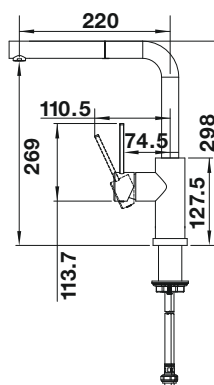

Dibujo técnico

Caudal 6.8 l