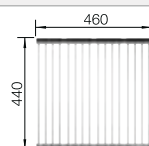

Escurridor plegable

238 483

€ 96,00