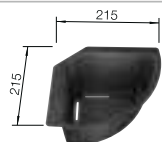

Recomendación accesorios

Caja para la esquina

235 866
€ 51,00