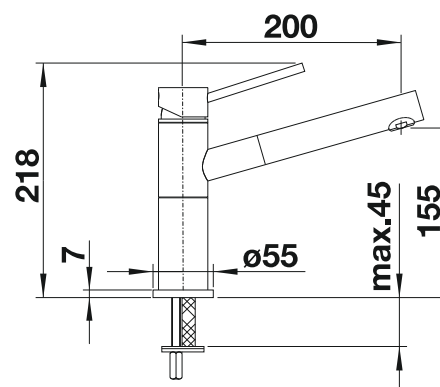

Dibujo técnico

Caudal 8.43 l

Incluido en el suministro

- Caño giratorio 190° para un mejor alcance
- Orificio de grifería requerido Ø 35 mm
- Con cartuchos de disco cerámico
- Manguera de pulverización con revestimiento de nylon
- Tubos flexibles de conexión de 700 mm de largo y 3/8" de tuerca para montajes fáciles y seguros
- Con regulador hidráulico patentado para evitar al máximo la calcificación
- Placa estabilizadora para aumentar la estabilidad del grifo cuando se instala en fregaderos de acero inoxidable
- Con válvula antirretorno y, por tanto, garantizado contra el reflujo según la norma EN 1717
- Aprobado por LGA (clase sonora I)
- Aprobado por el DVGW

Recomendación accesorios

Filtro de suciedad para griferías
(1 unidad)

128 434

€ 29,00

Separador de flexos para grifería
extraíble

511 920

€ 37,00

Recomendación dispensadores de jabón

BLANCO LATO Dispensador
de jabón

consultar pág. 235