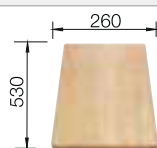

Recomendación accesorios

Tabla de corte de madera de haya

218 313
€ 115,00