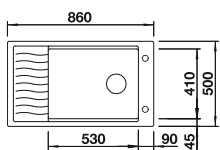

BLANCO ELON SILGRANIT

- Fregadero compacto con una sola cubeta
- Cubeta XL práctica y cómoda
- Ingenioso escurridor extensible gracias al escurridor de acero inoxidable
- El diseño moderno con ondas y los accesorios combinan a la perfección
- El envío incluye el escurridor multifuncional de acero inoxidable
- Características de gran calidad como el sistema de desagüe InFino integrado de forma elegante y fácil de mantener
- La repisa está a un lado, por lo tanto, es apto para la instalación delante de una ventana
- Se puede instalar de forma reversible

armario soporte mm	800	600	450
BLANCO ELON	XL 8 S	XL 6 S	45 S
Instalación sobre encimera			
	reversible	reversible	reversible
negro	525886	525883	525880
antracita	524870	524844	524824
gris roca	524871	524845	524825
NUEVO gris volcán	527255	527252	527250
alumetálic	524872	524846	524826
blanco	524874	524848	524828
NUEVO blanco suave	527072	527069	527067
tartufo	524877	524851	524831
café	524879	524853	524833
PVP (sin IVA)	€ 556,00	€ 515,00	€ 429,00
Profundidad cubeta	190 mm	190 mm	190 mm

orificio premarcado

Incluido en el suministro

Sistema de desagüe InFino con válvula manual

escurridor de acero inoxidable, juego de válvulas con tubería salva-espacio, tapón filtro InFino de 3 1/2"

Escurridor en acero inox. para colgar en la cubeta

Recomendación accesorios

Tabla de corte de madera de haya

218313
€ 115,00

Tabla de corte de polietileno óptica mármol

217611
€ 122,00

Escurridor multifuncional

227689
€ 97,00

BLANCO UNIT con BLANCO ELON

BLANCO CARENA-S Vario

consultar pág. 204

BLANCO BOTTON II 30/2

consultar pág. 258