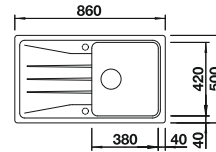

BLANCO SONA SILGRANIT

- Diseño moderno e independiente
- Dos cubetas del mismo tamaño para conseguir la máxima comodidad cuando lavas los platos
- Desagüe integrado de forma armoniosa en la repisa
- Repisa generosa y de aspecto llamativo
- Especialmente diseñado para mueble base de 80 cm
- Se puede instalar de forma reversible

armario soporte mm	800	600	500	450
BLANCO SONA S	8 S	XL 6 S	5 S	45 S
Instalación sobre encimera				
	reversible	reversible	reversible	reversible
negro	525979	525977	525972	525970
antracita	519698	519689	519671	519662
gris roca	519699	519690	519672	519663
NUEVO gris volcán	527339	527341	527334	527332
alumetálic	519700	519691	519673	519664
blanco	519701	519692	519674	519665
NUEVO blanco suave	527156	527158	527151	527149
tartufo	519705	519696	519678	519669
café	519706	519697	519679	519670
PVP (sin IVA)	€ 621,00	€ 579,00	€ 455,00	€ 414,00
Profundidad cubeta	190/190 mm	190 mm	190 mm	190 mm

orificio premarcado

Incluido en el suministro

juego de válvulas con tubería salva-espacio, 2 tapones filtro de 3 1/2"

juego de válvulas con tubería salva-espacio, tapón filtro de 3 1/2"

juego de válvulas con tubería salva-espacio, tapón filtro de 3 1/2"

juego de válvulas con tubería salva-espacio, tapón filtro de 3 1/2"

sin válvula automática

Recomendación accesorios

Tabla de corte de madera de haya

218313
€ 115,00

Tabla de corte de polietileno óptica mármol

217611
€ 122,00

Escurreidor multifuncional en acero inoxidable

223297
€ 122,00

BLANCO UNIT con BLANCO SONA

BLANCO TIVO-S

consultar pág. 221

BLANCO BOTTON Pro 60/3 Automático

consultar pág. 256