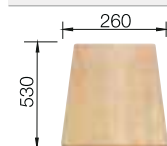

Recomendación accesorios

Tabla de corte de madera de haya

218313
€ 115,00

Tabla de corte de polietileno óptica mármol

217611
€ 122,00

Cubeta perforada en inox para la cubeta adicional

217796
€ 122,00

BLANCO UNIT con BLANCO METRA