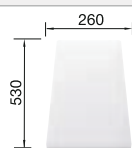

218 313
€ 115,00

Tabla de corte de polietileno óptica mármol

217 611
€ 122,00

Caja para la esquina

235 866
€ 51,00

BLANCO UNIT con BLANCO METRA 45 S Compact

BLANCO LINUS

consultar pág. 214