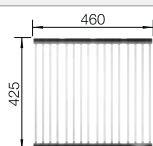

Escurreidor plegable

238 482

€ 96,00