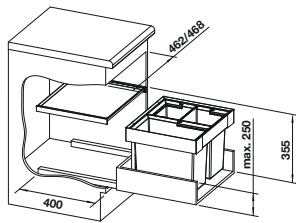

- Amplia gama de modelos para todos los muebles de fregadero estándar
- Diversas opciones de separación de residuos y almacenamiento a través de combinaciones flexibles de selectores de desperdicios
- Gran estabilidad e higiene a través de la solución de bastidores con selectores de desperdicios colgantes
- Instalación sencilla sin necesidad de marcar o perforar previamente
- La cubierta del sistema extraíble incluida puede usarse como un práctico espacio de almacenamiento
- Diseño moderno con aluminio de alta calidad
- Todas las piezas son fáciles de limpiar gracias a las superficies suaves y amplias
- Accesorios opcionales que mejoran el sistema para crear una solución individualizada

reddot award 2017 winner

armario soporte mm	500	500	450
BLANCO FLEXON II	50/3	50/2	45/2
	521 470	521 469	521 468
PVP (sin IVA)	€ 215,00	€ 196,00	€ 180,00

Capacidad de cubos	35 l	38 l	32 l