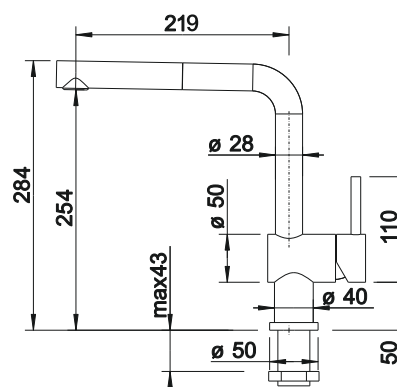

Dibujo técnico