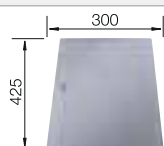

Recomendación accesorios

Tabla de corte de cristal acabado plateado

230 970

€ 182,00