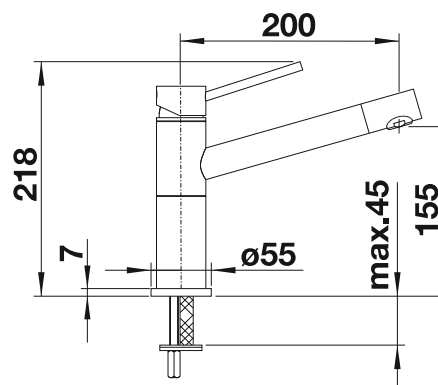

Dibujo técnico

Caudal 15 l

Griferías,
Dispensadores