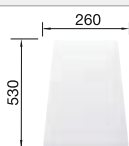

Recomendación accesorios

Tabla de corte de madera de haya

218 313
€ 115,00

Tabla de corte de polietileno óptica mármol

217 611
€ 122,00

Cubeta perforada en inox para la cubeta adicional

217 796
€ 122,00

BLANCO UNIT con BLANCO METRA 6