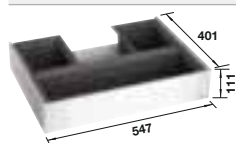

PVP (sin IVA)
	526 212	€ 114,00