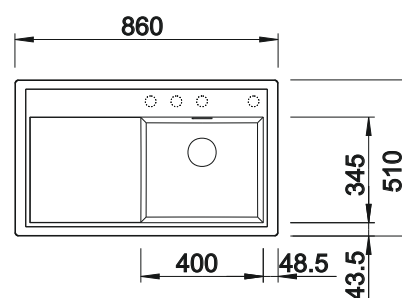

○ orificio premarcado
Profundidad cubeta 190 mm

Recomendación accesorios

Tabla de corte compuesta de
fresno

229421
€ 211,00

Tabla de corte de cristal negro

224629
€ 256,00

Cubeta multifuncional perforada
en inox

223077
€ 93,00

BLANCO UNIT con BLANCO ZENAR 45 S

BLANCO AVONA

consultar pág. 193

BLANCO SELECT II 45/2

consultar pág. 249