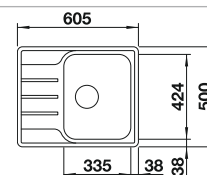

Incluido en el suministro

sin válvula automática

Juego de válvulas con tapón-filtro de 3 1/2" y tubería salva-espacio.

Fregaderos
Acero Inoxidable