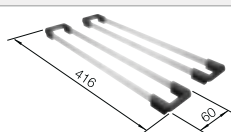

Kit guías Top

235906

€ 119,00