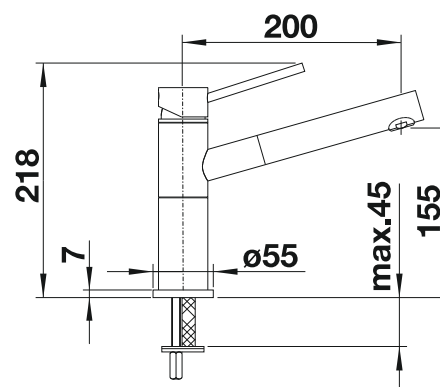

Dibujo técnico

Caudal 10.8 l

Incluido en el suministro

- Grifo giratorio 128°
- Perforación del orificio de la grifería Ø 35 mm
- Cartuchos con juntas cerámicas
- Tubos flexibles de conexión de 450 mm de largo y de 3/8" de tuerca para montajes fáciles y seguros
- Con regulador hidráulico patentado para una buena descalcificación
- Disco estabilizador para asegurar una posición fija
- Con válvula antiretorno según norma EN 1717
- Certificado LGA (clase sonora I)
- Certificado DVGW

Recomendación accesorios

Filtro de suciedad para griferías
(1 unidad)

128 434

€ 29,00

Kit de 2 aireadores para caudal
cristalino y oxigenado

521 746

€ 24,00

Separador de flexos para grifería
extraíble

511 920

€ 37,00

Recomendación dispensadores de jabón

BLANCO LATO Dispensador
de jabón

consultar pág. 235