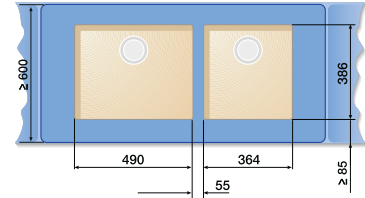

SUBLINE 500-U SUBLINE 375-U