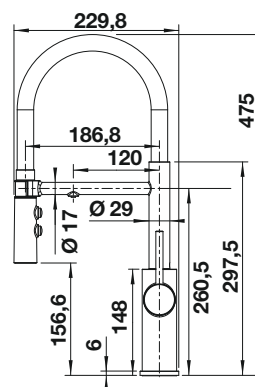

Dibujo técnico

Incluido en el suministro

- Caño giratorio 360° para un mejor alcance
- orificio de grifería requerido Ø 35 mm
- Cartuchos de disco cerámico
- Pulverizador fabricado de plástico
- Tubos flexibles de conexión de 700 mm de largo y tuerca de 3/8" para la línea del filtro de agua y de 1/2" para la línea de agua caliente/fría
- Con regulador hidráulico patentado para evitar al máximo la descalcificación
- Placa estabilizadora para aumentar la estabilidad del grifo cuando se instala en fregaderos de acero inoxidable
- Con válvula antirretorno y, por tanto, garantizado contra el reflujo según la norma EN 1717

Recomendación accesorios

BLANCO Drink Filter Set Soft L

527 453

€ 345,00

Filtro de suciedad para griferías
(1 unidad)

128 434

€ 29,00

NUEVO

Recomendación dispensadores de jabón

BLANCO LATO Dispensador de jabón

consultar pág. 235

Griferías,
Dispensadores