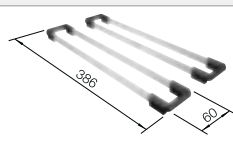

Kit guías ETAGON

234 164
€ 93,00