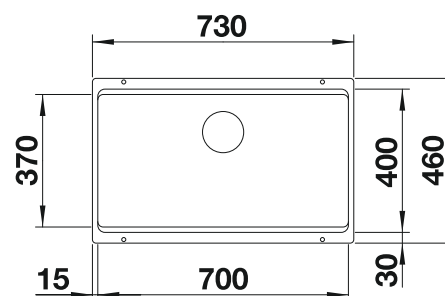

Profundidad cubeta 200 mm
Extraer radios: 20 mm

Recomendación accesorios

230 700
€ 208,00

227 697
€ 115,00

227 689
€ 97,00

BLANCO UNIT con BLANCO ETAGON 700-U

consultar pág. 169

consultar pág. 253