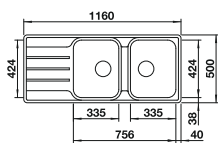

Incluido en el suministro	sin válvula automática		
Juego de válvulas con tapones-filtro de 3 ½" y tubería salva-espacio.	Juego de válvulas con tapón-filtro de 3 ½" y tubería salva-espacio.	Juego de válvulas con tapón-filtro de 3 ½" y tubería salva-espacio.