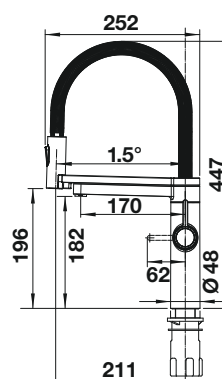

- Grifería semiprofesional 3 en 1: agua fría, caliente y filtrada
- Click y táctil: Cantidad exacta de agua filtrada, ajustada mediante una rueda de escala precisa y un control táctil intuitivo para el consumo exacto de agua bajo demanda
- Sistema interno separado para el agua potable y agua regular
- Doble caudal con soporte magnético preciso

NUEVO

Caño extraíble

Volume

Filtro

PVD Steel			PVP (sin IVA)
	PVD steel	526311	€ 1497,00
PVD Steel			PVP (sin IVA)
	satin gold	527430	€ 1508,00
Edición especial			PVP (sin IVA)
	negro mate	526636	€ 1644,00

Dibujo técnico