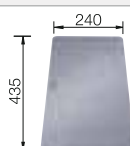

Profundidad cubeta 200 mm
Extraer radios: 20 mm

Recomendación accesorios

Tabla de corte compuesta de
fresno

230 700
€ 208,00

Escurreidor

230 734
€ 52,00

Tabla de corte de cristal de alta
seguridad con acabado plateado