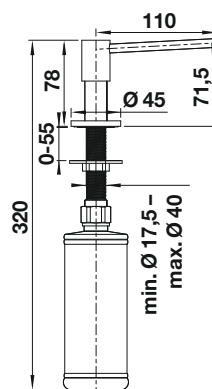

Dibujo técnico

Requiere orificio de 35 mm
Contenido: 300 ml