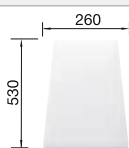

218 313
€ 115,00

Tabla de corte de polietileno óptica mármol

217 611
€ 122,00

Escurreidor multifuncional en acero inoxidable

223 297
€ 122,00

BLANCO UNIT con BLANCO ZIA 9

BLANCO KANO-S

consultar pág. 227