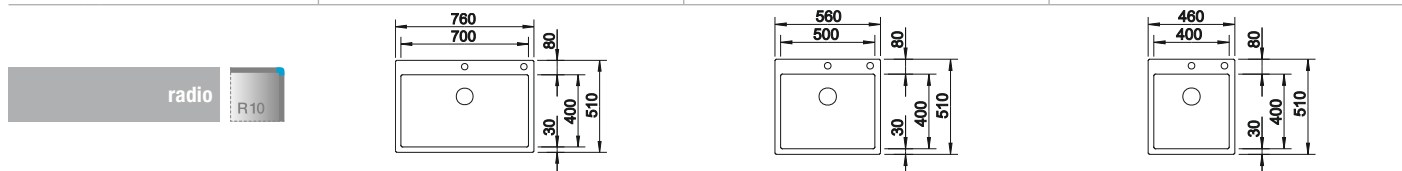

Incluido en el suministro Sistema de desagüe InFino con válvula automática

juego de válvulas con tubería salva-espacio, tapón filtro InFino de 3 1/2" con válvula automática (PushControl), kit de reparación

Cubetas Acero Inoxidable

Recomendación accesorios

Tabla de madera nogal con asa lateral en acero inox.
223 074
€ 363,00

Escurreidor de acero inox.
223 067
€ 397,00

Escurreidor multifuncional en acero inoxidable
223 297
€ 122,00

BLANCO UNIT con BLANCO CLARON-IF/A Durinox

BLANCO drink.filter EVOL-S Pro
consultar pág. 169

BLANCO SELECT II Compact 60/2
consultar pág. 247