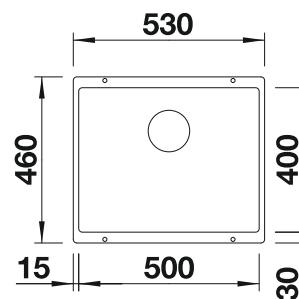

Profundidad cubeta 190 mm

Radios de corte: 10 mm

Nota: solicita por separado las conexiones de drenaje para combinaciones de dos cubetas individuales.

Recomendación accesorios

Kit guías Top

235906
€ 119,00

Tabla de corte compuesta de fresno

230700
€ 208,00

Mandos de válvula automática COMFORT negro mate

238688
€ 80,00

BLANCO UNIT con BLANCO SUBLINE 500-U Black Edition

BLANCO CATRIS-S Flexo

consultar pág. 198

BLANCO FLEXON II 60/2

consultar pág. 250