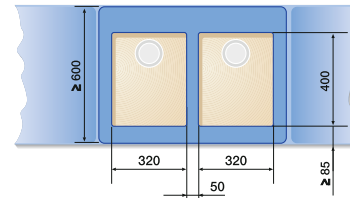

SUBLINE 500-U SUBLINE 160-U

Conexión entre cubetas 225 088

80 cm Armario soporte

SUBLINE 320-U SUBLINE 320-U

Conexión entre cubetas 225 088

Cerámica

90 cm Armario soporte

SUBLINE 375-U SUBLINE 375-U