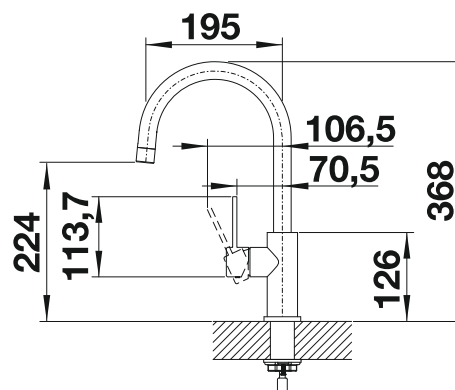

Dibujo técnico