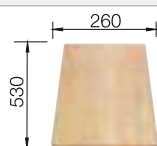

Incluido en el suministro

juego de válvulas con tubería salva-espacio, 2 tapones filtro de 3 1/2"

Dibujo técnico

○ orificio premarcado
Profundidad cubeta 190/190 mm

Recomendación accesorios

Tabla de corte de madera de haya