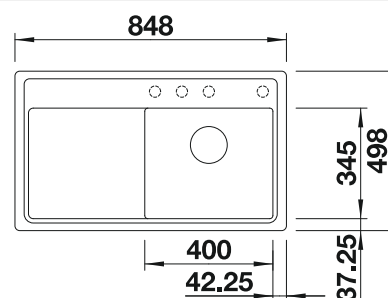

○ orificio premarcado

Profundidad cubeta 190 mm

Sugerimos revisar medidas de encastre con la plantilla correspondiente.

Recomendación accesorios

Tabla de corte compuesta de
fresno

229421
€ 211,00

Tabla de corte de cristal negro

224629
€ 256,00

Cubeta multifuncional perforada
en inox

223077
€ 93,00

BLANCO UNIT con BLANCO ZENAR 45 S-F

BLANCO AVONA

consultar pág. 193

BLANCO SELECT II 45/2

consultar pág. 249