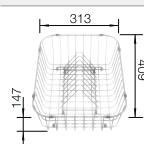

Recomendación accesorios

Cesta de vajilla con apilador de platos en inox.

507829

€ 182,00