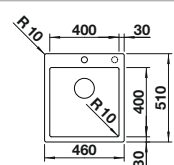

Incluido en el suministro Sistema de desagüe InFino con válvula automática

juego de válvulas con tubería salva-espacio, tapón filtro InFino de 3 1/2" con válvula automática (PushControl), kit de reparación

Recomendación accesorios			BLANCO UNIT con BLANCO CLARON-IF/A	
 362 420	 200 100 420	 361 414		
Tabla de madera nogal con asa lateral en acero inox. 223 074 € 363,00	Cubeta adicional en acero inox. 219 649 € 274,00	Escurreidor de acero inox. 223 067 € 397,00	BLANCO drink.filter EVOL-S Pro consultar pág. 169	BLANCO SELECT II 60/3 consultar pág. 246

Cubetas Acero Inoxidable