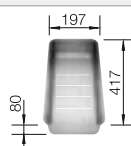

Recomendación accesorios

Tabla de corte compuesta de fresno

230 700
€ 208,00

Colador multifuncional en acero inoxidable

227 692
€ 97,00

Escurreidor plegable

238 482
€ 96,00

BLANCO UNIT con BLANCO ANDANO-IF/A