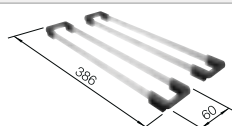

Kit guías ETAGON

2 guías ETAGON de acero inoxidable, juego de válvulas con tubería salva-espacio y tapón-filtro InFino de 3 1/2"