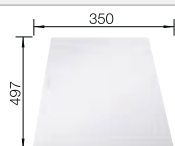

Tabla de corte de cristal blanca

Tabla de corte de cristal de seguridad, juego de válvulas con tubería salva-espacio, tapón-filtro InFino de 3 ½" InFino con válvula automática (giratoria)