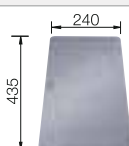

Profundidad cubeta 200 mm
Extraer radios: 20 mm

Recomendación accesorios

Tabla de corte compuesta de fresno

230 700
€ 208,00

Tabla de corte de cristal de alta seguridad con acabado plateado

227 697
€ 115,00