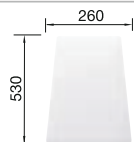

Recomendación accesorios

Tabla de corte de madera de haya

218313
€ 115,00

Tabla de corte de polietileno óptica mármol

217611
€ 122,00

Escurridor multifuncional

227689
€ 97,00

BLANCO UNIT con BLANCO ELON