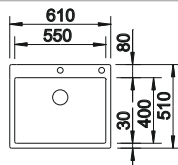

Incluido en el suministro Sistema de desagüe InFino con válvula automática

juego de válvulas con tubería salva-espacio, tapón filtro InFino de 3 1/2" con válvula automática (PushControl), kit de reparación

Recomendación accesorios			BLANCO UNIT con BLANCO CLARON-IF/A	
 362 420	 200 100 420	 361 414		
Tabla de madera nogal con asa lateral en acero inox. 223 074 € 363,00	Cubeta adicional en acero inox. 219 649 € 274,00	Escurreidor de acero inox. 223 067 € 397,00	BLANCO drink.filter EVOL-S Pro consultar pág. 169	BLANCO SELECT II 60/3 consultar pág. 246

Cubetas Acero Inoxidable