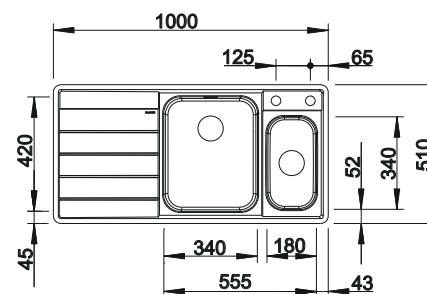

Sistema de desagüe InFino con válvula automática

Dibujo técnico

Tabla de corte de cristal blanco

Cubeta multifuncional de acero inox

Tabla de corte de cristal deslizable segura, colador multifuncional de acero inoxidable (apto para la cubeta principal) juego de válvulas con tubería salva-espacio, 2 x 3 1/2" tapón-filtro InFino con válvula automática (giratoria) para la cubeta principal