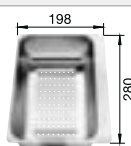

Recomendación accesorios

Tabla de corte de madera de haya

218 313
€ 115,00

Tabla de corte de polietileno óptica mármol

217 611
€ 122,00

Cubeta perforada en inox para la cubeta adicional

217 796
€ 122,00

BLANCO UNIT con BLANCO METRA 6