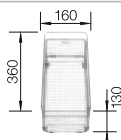

Escurridor multifuncional en acero inoxidable

223297
€ 122,00