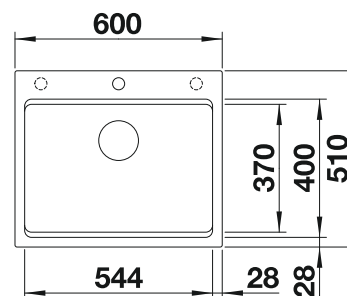

Dibujo técnico

 orificio premarcado
Profundidad cubeta 220 mm

Recomendación accesorios

Tabla de corte compuesta de fresno

230 700

€ 208,00

BLANCO UNIT con BLANCO ETAGON 6 Black Edition

BLANCO drink.filter EVOL-S Pro