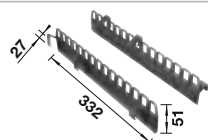

Nota

Recomendación accesorios

BLANCO SELECT Clip

521300
€ 36,00

Contenedor de plástico con tapa

235845
€ 130,00

BLANCO MOVEX

519357
€ 33,00