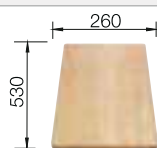

juego de válvulas con tubería salva-espacio, tapón filtro de 3 1/2"

sin válvula automática

Recomendación accesorios

Tabla de corte de madera de haya

218313
€ 115,00

Tabla de corte de polietileno óptica mármol