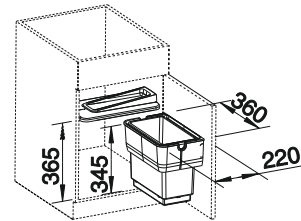

- Sistema compacto para el montaje directo en la puerta del mueble
- Un modelo para muebles de 45 cm, 50 cm y 60 cm
- El cubo se puede extraer fácilmente tirando hacia arriba
- Se abre cómodamente con la puerta del mueble
- La tapa del cubo se puede retirar y dispone de espacio para almacenar pequeños objetos
- Ajuste progresivo: también para puertas con paneles
- Disponible también con separador para dividir el cubo en dos

armario soporte mm	450	450
BLANCO SINGOLO	S	
	512881	512880
PVP (sin IVA)	€ 93,00	€ 82,00
Capacidad de cubos	14 l	14 l