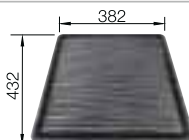

Recomendación accesorios

Tabla de corte SmartCut de plástico negro

232 181
€ 86,00

Cesta de vajilla inox

220 573
€ 78,00

Escurreidor

230 734
€ 52,00

BLANCO UNIT con BLANCO LANTOS 6-IF