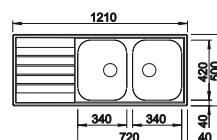

Incluido en el suministro

sin válvula automática

Un juego de válvulas con dos tapones-filtro de 3 ½".

Nota:

Si se desea orificio para grifería indicarlo en el pedido.

Fregaderos
Acero Inoxidable