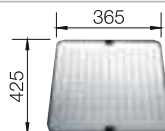

Escurridor con chapa insertable de acero inox.

513485
€ 122,00