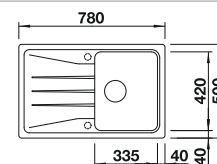

BLANCO SONA SILGRANIT

- Diseño moderno e independiente
- Dos cubetas del mismo tamaño para conseguir la máxima comodidad cuando lavas los platos
- Desagüe integrado de forma armoniosa en la repisa
- Repisa generosa y de aspecto llamativo
- Especialmente diseñado para mueble base de 80 cm
- Se puede instalar de forma reversible

armario soporte mm	800	600	500	450
BLANCO SONA S	8 S	XL 6 S	5 S	45 S
Instalación sobre encimera				
	reversible	reversible	reversible	reversible
negro	525979	525977	525972	525970
antracita	519698	519689	519671	519662
gris roca	519699	519690	519672	519663
NUEVO gris volcán	527339	527341	527334	527332
alumetálic	519700	519691	519673	519664
blanco	519701	519692	519674	519665
NUEVO blanco suave	527156	527158	527151	527149
tartufo	519705	519696	519678	519669
café	519706	519697	519679	519670
PVP (sin IVA)	€ 621,00	€ 579,00	€ 455,00	€ 414,00
Profundidad cubeta	190/190 mm	190 mm	190 mm	190 mm

orificio premarcado

Incluido en el suministro

juego de válvulas con tubería salva-espacio, 2 tapones filtro de 3 1/2"

juego de válvulas con tubería salva-espacio, tapón filtro de 3 1/2"

juego de válvulas con tubería salva-espacio, tapón filtro de 3 1/2"

juego de válvulas con tubería salva-espacio, tapón filtro de 3 1/2"

sin válvula automática

Recomendación accesorios

Tabla de corte de madera de haya

218313
€ 115,00

Tabla de corte de polietileno óptica mármol

217611
€ 122,00

Escurreidor multifuncional en acero inoxidable

223297
€ 122,00

BLANCO UNIT con BLANCO SONA

BLANCO TIVO-S

consultar pág. 221

BLANCO BOTTON Pro 60/3 Automático

consultar pág. 256