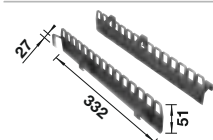

Recomendación accesorios

BLANCO SELECT Clip

521300

€ 36,00