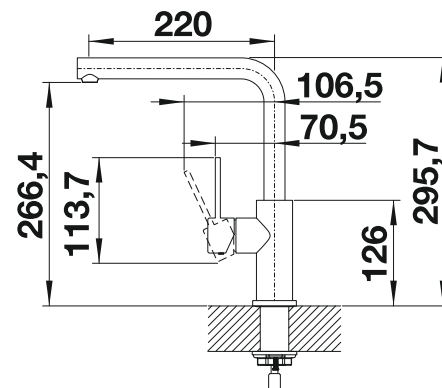

Dibujo técnico

Caudal 10.7 l

Griferías,
Dispensadores