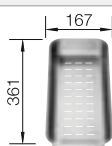

Profundidad cubeta 190 mm

Sugerimos revisar medidas de encastre con la plantilla correspondiente.

Recomendación accesorios

Tabla de corte compuesta de
fresno

229411

€ 215,00

Cubeta multifuncional perforada
en inox