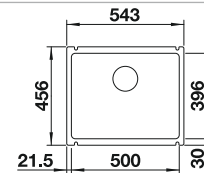

Radios de corte: 15 mm

Nota: grosor mínimo de la encimera 25 mm. Por favor, sigue las instrucciones de montaje.

Incluido en el suministro	Sistema de desagüe InFino con válvula manual
juego de válvulas con tubería salva-espacio, tapones filtro InFino de 3 1/2" y 1 1/2", kit de reparación	juego de válvulas con tubería salva-espacio, 3 1/2" tapón filtro InFino 3 1/2"

Recomendación accesorios			BLANCO UNIT con BLANCO SUBLINE-U	
Tabla de corte de madera de haya 514544 € 122,00	Escurredor de acero inoxidable plegado 514542 € 311,00	Escurredor 230734 € 52,00	BLANCO LINUS-S consultar pág. 210	BLANCO FLEXON II 60/4 consultar pág. 250