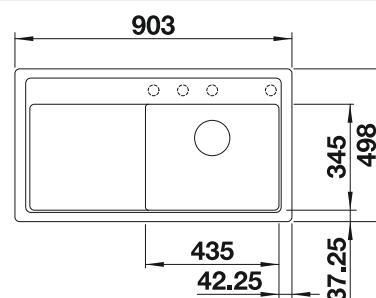

○ orificio premarcado

Profundidad cubeta 190 mm

Sugerimos revisar medidas de encastre con la plantilla correspondiente.

Recomendación accesorios

Tabla de corte compuesta de fresno

229 421
€ 211,00

Tabla de corte de cristal negro

224 629
€ 256,00

Cubeta multifuncional perforada en inox

223 077
€ 93,00

BLANCO UNIT con BLANCO ZENAR 5 S-F

BLANCO AVONA

consultar pág. 193

BLANCO SELECT II 50/2

consultar pág. 249