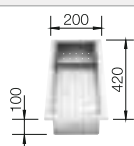

Cubeta adicional en acero inox.

219 649

€ 274,00