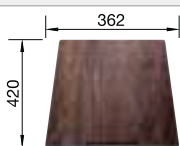

Recomendación accesorios

Tabla de madera nogal con asa lateral en acero inox.

223 074
€ 363,00