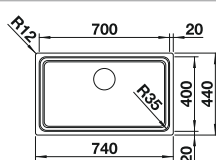

reddot award 2017 winner

armario soporte mm	800	600
BLANCO ETAGON-IF	700-IF	500-IF
Borde plano IF 		
brillo	524 272	521 840
PVP (sin IVA)	€ 677,00	€ 596,00
Profundidad cubeta	190 mm	190 mm

Cubetas Acero Inoxidable