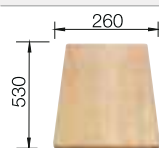

Incluido en el suministro

juego de válvulas con tubería salva-espacio, tapón filtro de 3 1/2"

Dibujo técnico

○ orificio premarcado
Profundidad cubeta 190/25 mm

Recomendación accesorios

Tabla de corte de madera de haya