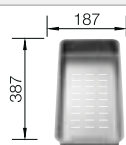

Colador multifuncional

Cubeta adicional en acero inox, juego de válvulas con tapones-filtro de 3 1/2" InFino, válvula automática para la cubeta principal y tubería salva-espacio.