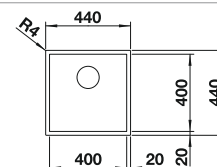

armario soporte mm	800	600	450
BLANCO ZEROX-IF Durinox	700-IF Durinox	500-IF Durinox	400-IF Durinox
Borde plano IF 			
Durinox	523 099	523 098	523 097
PVP (sin IVA)	€ 598,00	€ 570,00	€ 542,00
Profundidad cubeta	185 mm	175 mm	175 mm