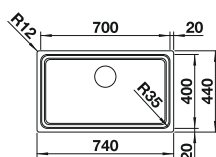

Incluido en el suministro Sistema de desagüe InFino con válvula manual

2 guías ETAGON de acero inoxidable, kit para desperdicios con tubería salvaespacio y tapón-filtro de 3 1/2" InFino, kit de reparación