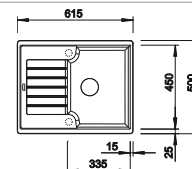

Incluido en el suministro

sin válvula automática

juego de válvulas con tubería salva-espacio, tapón filtro de 3 1/2"