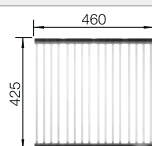

Recomendación accesorios

Tabla de corte de cristal blanco satinado, encaja en el escurridor

225 333
€ 293,00

Cubeta adicional en acero inox.

219 649
€ 274,00

Escurridor plegable

238 482
€ 96,00

BLANCO UNIT con BLANCO CLARON-IF