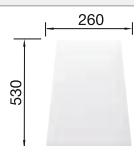

juego de válvulas con tubería salva-espacio, tapón filtro de 3 1/2"

juego de válvulas con tubería salva-espacio, tapón filtro de 3 1/2"

Recomendación accesorios

Tabla de corte de madera de haya

218 313
€ 115,00