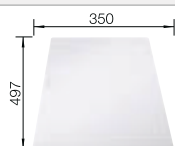

Tabla de corte de cristal blanca

Tabla de corte de cristal de seguridad, juego de válvulas con tubería salva-espacio, tapón-filtro InFino de 3 1/2" InFino con válvula automática (giratoria)