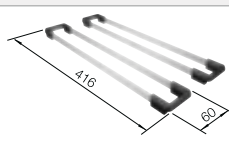

Profundidad cubeta 215 mm

Recomendación accesorios

Tabla de corte de cristal azul noche

232 846

€ 172,00

Kit guías Top

235 906

€ 119,00