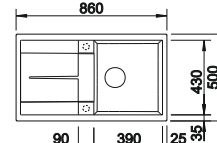

Incluido en el suministro	sin válvula automática	
juego de válvulas con tubería salva-espacio, 2 tapones filtro de 3 1/2"	juego de válvulas con tubería salva-espacio, tapón filtro de 3 1/2"	juego de válvulas con tubería salva-espacio, tapón filtro de 3 1/2"