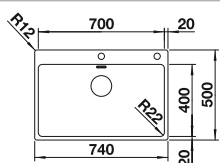

reddot design award
winner 2012

armario soporte mm	800	600	450
BLANCO ANDANO-IF/A	700-IF/A	500-IF/A	400-IF/A
Borde plano IF 			
brillo	525 246	525 245	525 244
PVP (sin IVA)	€ 589,00	€ 491,00	€ 443,00
Profundidad cubeta	190 mm	190 mm	190 mm