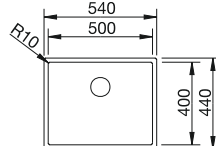

Incluido en el suministro

juego de válvulas con tubería salva-espacio, tapón filtro InFino de 3 1/2", kit de reparación

Nota:

Nota: la instalación de una grifería de cocina, un sistema de desagüe o un dispensador de jabón en las encimeras laminadas requiere el uso de una cinta de sellado flexible, número de artículo 120 055.

Sistema de desagüe InFino con válvula manual