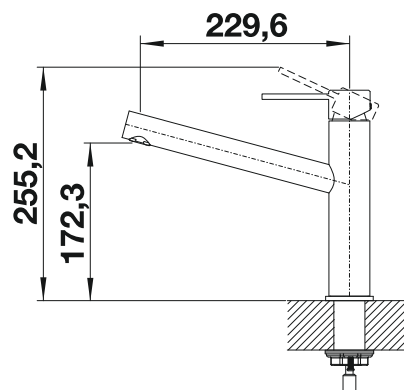

Dibujo técnico

Caudal 13,4 l

Griferías,
Dispensadores