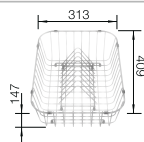

Cesta de vajilla con apilador de platos en inox.

507 829
€ 182,00