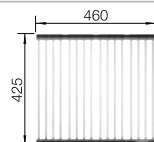

Escurridor plegable

238482
€ 96,00