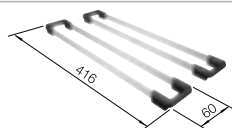

Recomendación accesorios

Kit guías Top

235 906
€ 119,00