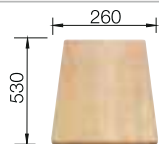

	600	480
 radio		

Incluido en el suministro

sin válvula automática

Juego de válvulas con tapón-filtro de 3 1/2"

Recomendación accesorios

Tabla de corte de madera de haya

218 313
€ 115,00

Tabla de corte de polietileno óptica mármol