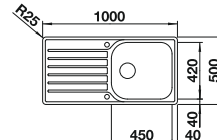

Incluido en el suministro	con válvula automática	
kit de residuos con tubería salva-espacio, 2 tapones filtro InFino de 3 ½" con válvula automática (giratoria) para una cubeta	Juego de válvulas con tapón-filtro de 3 ½" con válvula automática.	Juego de válvulas con tapón-filtro de 3 ½" con válvula automática.

Fregaderos Acero Inoxidable

Recomendación accesorios

Cesta de vajilla inox

220573
€ 78,00

BLANCO UNIT con BLANCO LANTOS

BLANCO SELECT II 60/2

consultar pág. 246