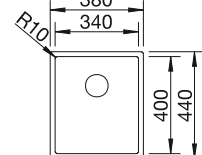

Incluido en el suministro

juego de válvulas con tubería salva-espacio, tapón filtro InFino de 3 1/2", kit de reparación

Nota:

Nota: la instalación de una grifería de cocina, un sistema de desagüe o un dispensador de jabón en las encimeras laminadas requiere el uso de una cinta de sellado flexible, número de artículo 120 055.

Sistema de desagüe InFino con válvula manual