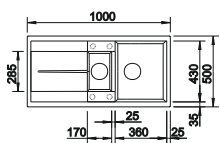

Incluido en el suministro	sin válvula automática	
juego de válvulas con tubería salva-espacio, 2 tapones filtro de 3 1/2"	juego de válvulas con tubería salva-espacio, tapón filtro de 3 1/2"	juego de válvulas con tubería salva-espacio, tapón filtro de 3 1/2"