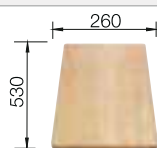

Tabla de corte de madera de haya

218313
€ 115,00

Tabla de corte de polietileno óptica mármol

217611
€ 122,00

Caja para la esquina

235866
€ 51,00

BLANCO UNIT con BLANCO METRA 9 E

BLANCO LINUS-S