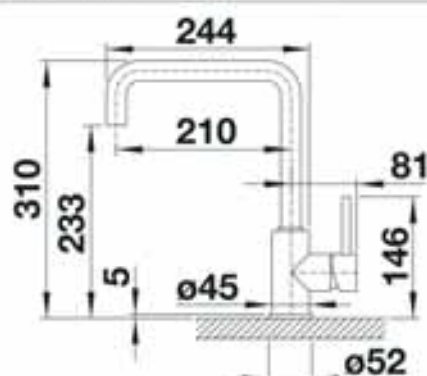

- Caño delgado y cabezal acabado en pico simulando la forma de "J"
- Caño alto y lineal para facilitar el manejo de grandes utensilios
- Aumento del radio de acción gracias al caño giratorio de 360°
- Perfecta combinación cromática con fregaderos de SILGRANIT

Caño sólido

Look SILGRANIT			PVP (sin IVA)
	negro	526 159	€ 209,00
	antracita	523 103	€ 209,00
	NUOVO gris volcán	527 480	€ 209,00
	alumetálic	523 105	€ 209,00
	blanco	523 107	€ 209,00
	NUOVO blanco saavi	527 461	€ 209,00
	calé	523 111	€ 209,00
Edición especial			PVP (sin IVA)
	negro mate	526 665	€ 216,00
Superficie metálica			PVP (sin IVA)
	cromado	519 413	€ 163,00

Dibujo técnico