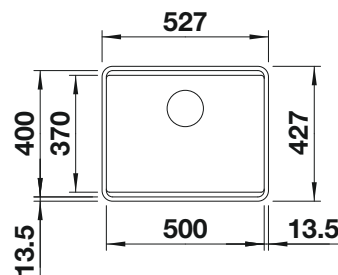

Profundidad cubeta 200 mm

Nota:
para encimeras de 15mm de grosor o más, es necesario cortar un espacio para el desagüe en la parte inferior. Mas info en www.blanco.com

Recomendación accesorios

Tabla de corte compuesta de fresno