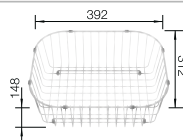

Recomendación accesorios

Tabla de corte SmartCut de plástico negro

232 181
€ 86,00

Cesta de vajilla inox

220 573
€ 78,00

Escurreidor

230 734
€ 52,00

BLANCO UNIT con BLANCO LANTOS 6-IF