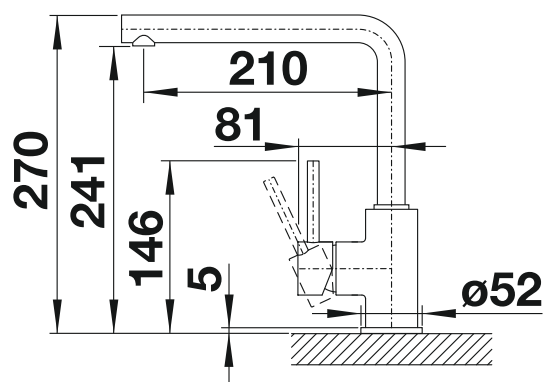

Dibujo técnico

Caudal 14.4 l

Incluido en el suministro

- Grifo giratorio 360°
- Perforación del orificio de la grifería Ø 35 mm
- Cartucho con juntas cerámicas
- Tubos flexibles de conexión de 350 mm de largo y 3/8" de tuerca para montajes fáciles y seguros
- Certificado LGA (clase sonora I)
- Certificado DVGW

Griferías,
Dispensadores

Recomendación accesorios

Filtro de suciedad para griferías

(1 unidad)

128434

€ 29,00

Recomendación dispensadores de jabón

BLANCO LATO Dispensador de jabón

consultar pág. 235