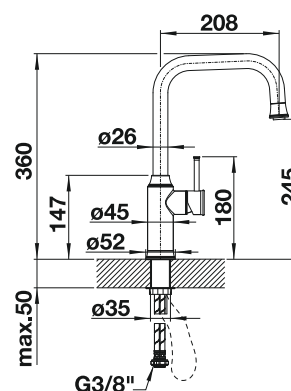

Dibujo técnico

Caudal 8.4 l

Incluido en el suministro

- Grifo giratorio 190°
- Perforación del orificio de la grifería Ø 35 mm
- Cartuchos con juntas cerámicas
- Tubos flexibles de conexión de 450 mm de largo y de 3/8" de tuerca para montajes fáciles y seguros
- Caño extraíble cubierto de nylon
- Con regulador hidráulico patentado para una buena descalcificación
- Disco estabilizador que asegura una posición fija
- Con dos válvulas antiretorno según norma EN 1717
- Certificado LGA (clase sonora I)
- Certificado DVGW

Recomendación accesorios

Filtro de suciedad para griferías
(1 unidad)

128 434

€ 29,00

Separador de flexos para grifería
extraíble

511 920

€ 37,00

Recomendación dispensadores de jabón

BLANCO LIVIA Dispensador de
jabón Capacidad: 500 ml
consultar pág. 234

Recomendación mandos de válvula automática

BLANCO LIVIA, Mando redondo,
cromado
consultar pág. 279