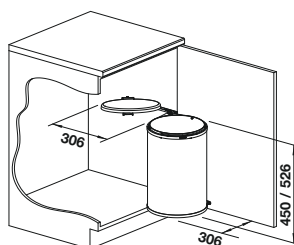

- Sistema compacto para montaje directo en la puerta del mueble
- Gran capacidad a pesar de sus dimensiones compactas
- Se abre cómodamente con la puerta abatible del mueble
- El cubo se puede retirar fácilmente levantándolo hacia arriba
- Altamente estable gracias al cuerpo de acero
- Regulable de forma continua: también adecuado para puertas de paneles
- Puede instalarse en el lado izquierdo o derecho

armario soporte mm	400
BLANCO SINGOLO XL	
	526377
PVP (sin IVA)	€ 93,00
Capacidad de cubos	20 l