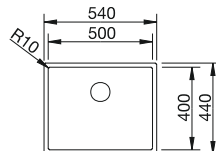

armario soporte mm	800	600	450	400
BLANCO CLARON-U Durinox	700-U Durinox	500-U Durinox	400-U Durinox	340-U Durinox
Bajo encimera 				
Durinox	523 387	523 386	523 385	523 384
PVP (sin IVA)	€ 825,00	€ 730,00	€ 714,00	€ 667,00
Profundidad cubeta	190 mm	190 mm	190 mm	190 mm