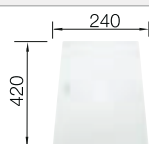

Recomendación accesorios

Tabla de corte de cristal blanco satinado, encaja en el escurridor

225 333
€ 293,00

Cubeta adicional en acero inox.

219 649
€ 274,00

Escurridor de acero inox.

223 067
€ 397,00

BLANCO UNIT con BLANCO CLARON-U