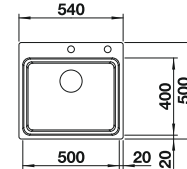

Incluido en el suministro Sistema de desagüe InFino con válvula automática

2 guías ETAGON de acero inoxidable, kit para desperdicios con tubería salvaespacio y tapón-filtro de 3 1/2" InFino con válvula automática (pop-up), kit de reparación

Se puede realizar un orificio de perforación adicional. El subsiguiente orificio de perforación debe ser realizado por una empresa especializada.