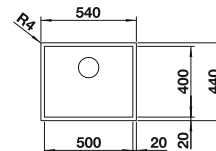

Incluido en el suministro	Sistema de desagüe InFino con válvula manual
Nota: también disponible como versión bajo encimera. *Nota sobre el volumen del suministro: se necesita un kit de válvulas para los modelos IF sin repisa si se usa una válvula automática. Recomendado: artículo núm. 232 459 La instalación de una grifería de cocina, un sistema de desagüe o un dispensador de jabón en encimeras laminadas requiere una cinta de sellado flexible, número de artículo 120 055.	Juego de válvulas InFino con tubería compacta, tapón-filtro de 3 ½" y material de fijación. juego de válvulas con tubería salva-espacio, tapón filtro InFino de 3 ½", kit de reparación

Recomendación accesorios			BLANCO UNIT con BLANCO ZEROX-IF Dark Steel	
Tabla de madera nogal con asa lateral en acero inox. 223 074 € 363,00	Escurreidor de acero inox. 223 067 € 397,00	Escurreidor multifuncional en acero inoxidable 223 297 € 122,00	BLANCO CULINA-S Duo consultar pág. 184	BLANCO SELECT II 60/3 consultar pág. 246

Cubetas Acero Inoxidable