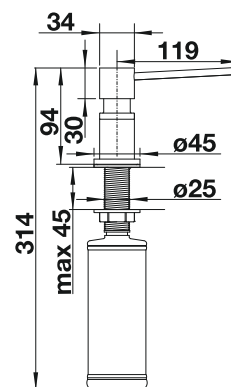

Dibujo técnico

Requiere orificio de 35 mm
Contenido: 300 ml

Incluido en el suministro