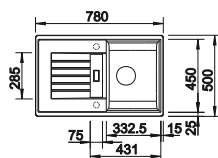

Incluido en el suministro

sin válvula automática

juego de válvulas con tubería salva-espacio, tapón filtro de 3 1/2"