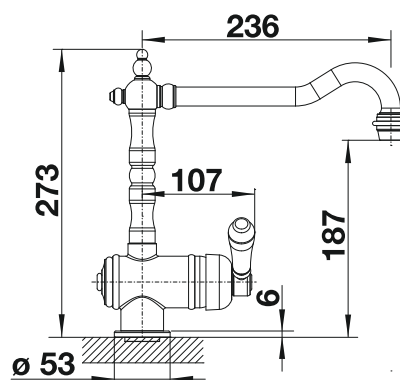

Dibujo técnico

Caudal 13.7 l

Incluido en el suministro

- Cartucho de disco de cerámica
- Tubos conectores flexibles, 450mm de longitud y tuerca de 3/8"
- Placa de estabilización para aumentar la estabilidad del grifo cuando se instala en fregaderos de acero inoxidable
- Regulador hidráulico patentado para reducir significativamente la descalcificación
- Orificios de grifería necesarios de Ø 35mm
- Certificado LGA
- Certificado DVGW

Recomendación accesorios

Filtro de suciedad para griferías
(1 unidad)

128434

€ 29,00

Kit de 2 aireadores para caudal
cristalino y oxigenado

521746

€ 24,00

Recomendación dispensadores de jabón

BLANCO TORRE, dispensador
cromado. Capacidad 250 ml
consultar pág. 236

Griferías,
Dispensadores