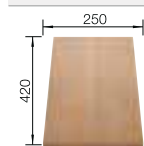

Tabla de corte de madera de haya

232 817
€ 97,00

Caja para la esquina

235 866
€ 51,00

Cesta de vajilla en acero inoxidable

514 238
€ 103,00

BLANCO UNIT con BLANCO DALAGO 45

BLANCO TIVO-S