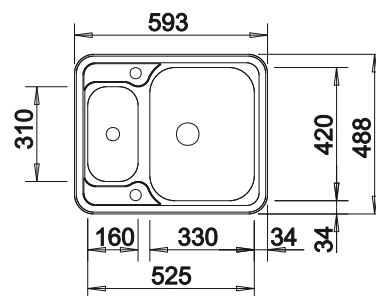

Dibujo técnico

Profundidad cubeta 160/130 mm

Cubetas Acero
Inoxidable

Recomendación accesorios

Tabla de corte SmartCut de plástico negro

232 181
€ 86,00

Cesta de vajilla inox

220 573
€ 78,00

Escurreidor

230 734
€ 52,00

BLANCO UNIT con BLANCO LANTOS 6-IF

BLANCO SELECT II 60/3

consultar pág. 246