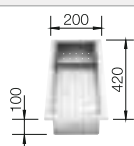

Recomendación accesorios

Tabla de corte de cristal blanco satinado, encaja en el escurridor

225 333
€ 293,00

Cubeta adicional en acero inox.

219 649
€ 274,00

Escurridor plegable

238 482
€ 96,00

BLANCO UNIT con BLANCO CLARON-IF