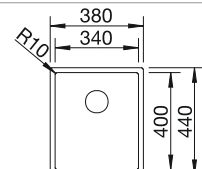

armario soporte mm	800	600	450	400
BLANCO CLARON-U Durinox	700-U Durinox	500-U Durinox	400-U Durinox	340-U Durinox
Bajo encimera 				
Durinox	523 387	523 386	523 385	523 384
PVP (sin IVA)	€ 825,00	€ 730,00	€ 714,00	€ 667,00
Profundidad cubeta	190 mm	190 mm	190 mm	190 mm