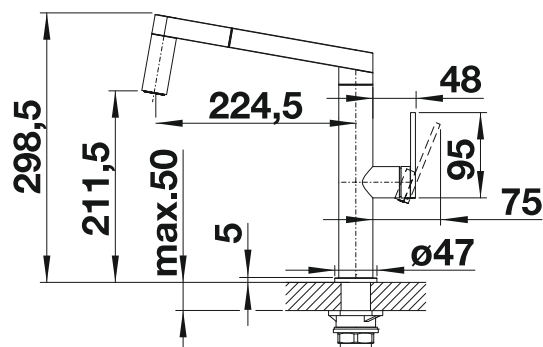

- Grifería de diseño elegante y estética sorprendente
- Concepto de mando innovador: el caño se extrae fácilmente desde la parte frontal
- Cambia de chorro a pulverización con solo tocar un botón
- Ahorro de energía: la configuración por defecto del mando es agua fría
- Integración visual perfecta del botón de pulverización
- Versión de gran calidad en acero inoxidable robusto y acabado cepillado

GERMAN
DESIGN
AWARD
WINNER
2018

Doble caudal extraíble

Caño extraíble

Superficie metálica

PVP (sin IVA)

acero inox. cepillado

521 547

€ 930,00

Dibujo técnico