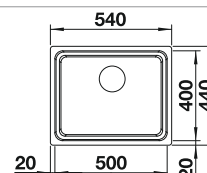

Incluido en el suministro Sistema de desagüe InFino con válvula manual

2 guías ETAGON de acero inoxidable, kit para desperdicios con tubería salvaespacio y tapón-filtro de 3 1/2" InFino, kit de reparación