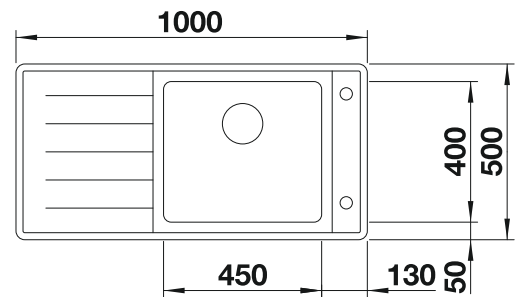

Profundidad cubeta 215 mm

Fregaderos
Acero Inoxidable

Recomendación accesorios

Tabla de corte de cristal azul noche

232846

€ 172,00

Kit guías Top

235906

€ 119,00

BLANCO UNIT con BLANCO ANDANO XL 6 S-IF

BLANCO SONEA-S Flexo

consultar pág. 191

BLANCO SELECT II 60/4 Orga

consultar pág. 245