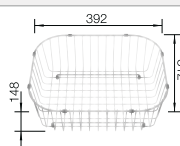

Tabla de corte de madera de haya

218 313
€ 115,00

Tabla de corte de polietileno óptica mármol

217 611
€ 122,00

Cesta de vajilla inox

220 573
€ 78,00

BLANCO UNIT con BLANCO TIPO 8 S

BLANCO BOTTON Pro 60/3
Manual
consultar pág. 257