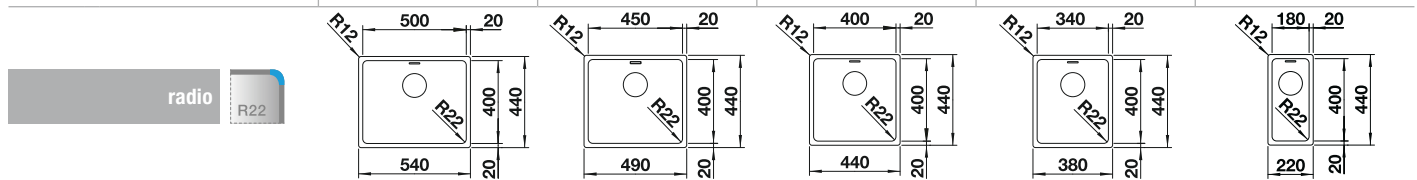

Incluido en el suministro Sistema de desagüe InFino con válvula manual

Juego de válvulas con tapón-filtro InFino de 3 y 1/2", tubería salva-espacio y material de fijación.

Nota:

Se requiere cinta de sellado flexible cuando se instala una grifería de cocina, un sistema de desagüe o un dispensador de jabón en las encimeras laminadas, número de artículo 120 055.

Recomendación accesorios

Tabla de corte compuesta de fresno 230 700 € 208,00	Colador multifuncional en acero inoxidable 227 692 € 97,00	Escurreidor 230 734 € 52,00

BLANCO UNIT con BLANCO ANDANO-IF

BLANCO SONEA-S Flexo consultar pág. 191	BLANCO FLEXON II 60/4 consultar pág. 250