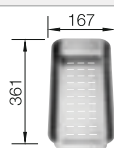

Recomendación accesorios

Tabla de corte compuesta de
fresno

229421
€ 211,00

Tabla de corte de cristal negro

224629
€ 256,00

Cubeta multifuncional perforada
en inox

223077
€ 93,00

BLANCO UNIT con BLANCO ZENAR 45 S