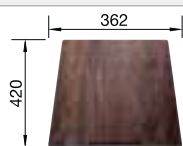

Recomendación accesorios

Tabla de madera nogal con asa lateral en acero inox.

223 074
€ 363,00