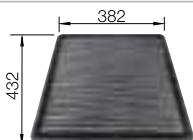

Escurreidor

230 734
€ 52,00