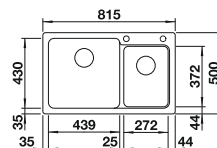

Incluido en el suministro	sin válvula automática
Juego de válvulas salva espacio, con 2 tapones filtro de 3 1/2"	

Recomendación accesorios			BLANCO UNIT con BLANCO NAYA 8	
Tabla de corte de madera de haya 218313 € 115,00	Escurridor en acero inoxidable 231693 € 67,00	Tabla de corte de polietileno óptica mármol 217611 € 122,00	BLANCO TIVO-S consultar pág. 221	BLANCO BOTTON II 30/2 consultar pág. 258

Cubetas SILGRANIT