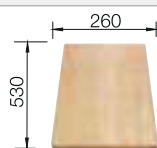

Orificio premarcado

Incluido en el suministro

sin válvula automática

juego de válvulas con tubería salva-espacio, tapón filtro de 3 1/2"

Recomendación accesorios

Tabla de corte de madera de haya

218 313
€ 115,00