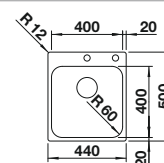

Incluido en el suministro

con válvula automática

Juego de válvulas con tapón-filtro de 3 1/2" con válvula automática (Ø 14 mm.) y material de fijación.