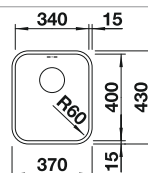

Incluido en el suministro	sin válvula automática

Un juego de válvulas con tapón-filtro de 3 1/2" y material de fijación.

Cubetas Acero
Inoxidable