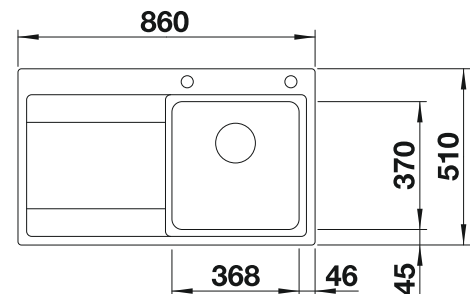

Profundidad cubeta 195 mm

No es posible realizar un orificio adicional.

Si desean instalar un dispensador de jabón, no se podrá instalar el mando de la válvula automática y ésta deberá ser manual.

Por favor, contáctenos para recibir información sobre la referencia exacta del sistema de válvula manual con desagüe InFino para éste modelo en concreto.

Fregaderos
Acero Inoxidable

Recomendación accesorios

Tabla de corte de cristal acabado plateado

230 970

€ 182,00

Colador multifuncional

231 396

€ 152,00

Escurridor plegable

238 483

€ 96,00

BLANCO UNIT con BLANCO DIVON II 45 S-IF

BLANCO CULINA-S

consultar pág. 185

BLANCO SELECT II 45/2

consultar pág. 249