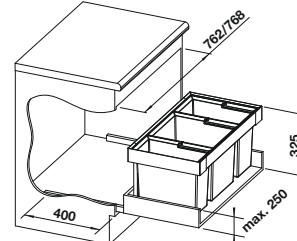

- Para muebles base con compartimentos divididos y una anchura de 50 a 90 cm (gracias a una altura de instalación reducida de 330 mm)
- Diversas opciones de separación de residuos y almacenamiento a través de combinaciones de selectores de desperdicios combinaciones, con requisitos de espacio reducidos en el mueble del fregadero
- Gran estabilidad e higiene a través de la solución de bastidores con selectores de desperdicios colgantes
- Instalación sencilla sin marcado o perforación previos
- Diseño moderno con aluminio de alta calidad
- Todas las piezas son fáciles de limpiar gracias a las superficies suaves y amplias
- Accesorios opcionales que mejoran el sistema para crear una solución individualizada

reddot award 2017 winner

armario soporte mm	900	800
BLANCO FLEXON II Low	90/4	80/3
	521 475	525 221
PVP (sin IVA)	€ 274,00	€ 221,00
Capacidad de cubos	73 l	65 l