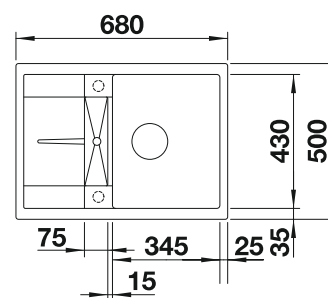

Dibujo técnico

○ orificio premarcado
Profundidad cubeta 190/25 mm

Recomendación accesorios

Tabla de corte de madera de haya

218 313
€ 115,00

Tabla de corte de polietileno óptica mármol

217 611
€ 122,00

Caja para la esquina

235 866
€ 51,00

BLANCO UNIT con BLANCO METRA 45 S Compact

BLANCO LINUS

consultar pág. 214

BLANCO SELECT II 45/2

consultar pág. 249