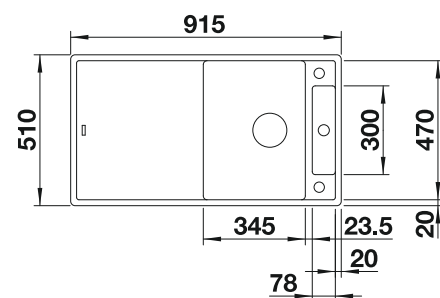

Incluido en el suministro

Sistema de desagüe InFino con
válvula automática

Dibujo técnico

Tabla de corte de cristal blanca

Tabla de cortar segura, juego de válvulas con tubería salva-espacio, tapón-filtro InFino de 3 1/2" con válvula automática (giratoria)