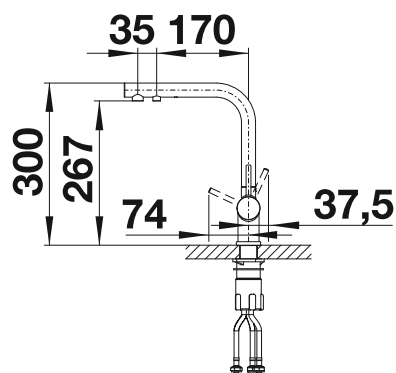

Dibujo técnico

Para su funcionamiento es imprescindible que el equipo depurador de agua, disponga de una bomba a presión (no incluida). Sólo para instalación osmosis.

Incluido en el suministro

Grifería:

- Caño giratorio 360° para un mejor alcance
- Orificio de grifería requerido Ø 35 mm
- Con cartuchos de disco cerámico
- Tubos flexibles de conexión de 450 mm de largo y 3/8" de tuerca para montajes fáciles y seguros
- Con regulador hidráulico patentado para evitar al máximo la descalcificación
- Placa estabilizadora para aumentar la estabilidad del grifo cuando se instala en fregaderos de acero inoxidable
- Aprobado por LGA (clase sonora I)

Sistema de filtro no incluido.

Recomendación dispensadores de jabón

consultar pág. 235