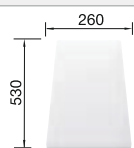

Recomendación accesorios

Tabla de corte de madera de haya

218 313
€ 115,00

Tabla de corte de polietileno óptica mármol

217 611
€ 122,00

Caja para la esquina

235 866
€ 51,00

BLANCO UNIT con BLANCO METRA 9