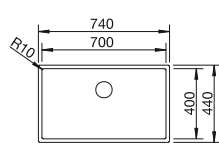

armario soporte mm	800	600	450	400
BLANCO CLARON-U Durinox	700-U Durinox	500-U Durinox	400-U Durinox	340-U Durinox
Bajo encimera 				
Durinox	523 387	523 386	523 385	523 384
PVP (sin IVA)	€ 825,00	€ 730,00	€ 714,00	€ 667,00
Profundidad cubeta	190 mm	190 mm	190 mm	190 mm