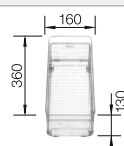

Escurreidor multifuncional en acero inoxidable

223 297
€ 122,00