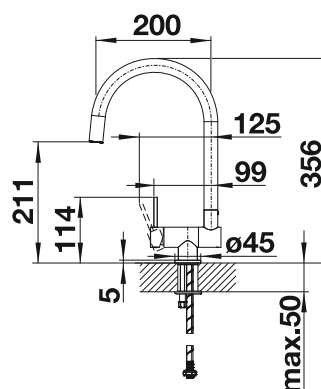

Dibujo técnico