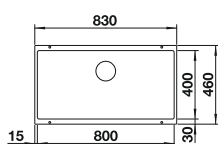

Extraer radios: 10 mm