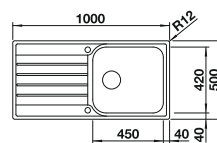

Incluido en el suministro

con válvula automática

Juego de válvulas con tapón-filtro de 3 ½", válvula automática y tubería salva-espacio.

Fregaderos
Acero Inoxidable