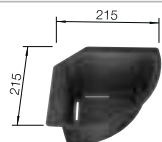

Recomendación accesorios

Caja para la esquina

235 866
€ 51,00