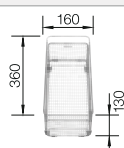

Escurreidor multifuncional en acero inoxidable

223297
€ 122,00