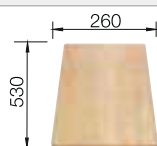

juego de válvulas con tubería salva-espacio, tapón filtro de 3 1/2"

juego de válvulas con tubería salva-espacio, tapón filtro de 3 1/2"

Recomendación accesorios

Tabla de corte de madera de haya

218 313
€ 115,00