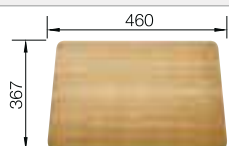

Recomendación accesorios

Tabla de corte compuesta de
fresno

229 411
€ 215,00

Cubeta multifuncional perforada
en inox

223 077
€ 93,00

BLANCO UNIT con BLANCO ZENAR XL 6 S

BLANCO AVONA-S

consultar pág. 192