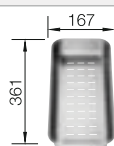

Recomendación accesorios

Tabla de corte compuesta de
fresno

229421
€ 211,00

Tabla de corte de cristal negro

224629
€ 256,00

Cubeta multifuncional perforada
en inox

223077
€ 93,00

BLANCO UNIT con BLANCO ZENAR 5 S