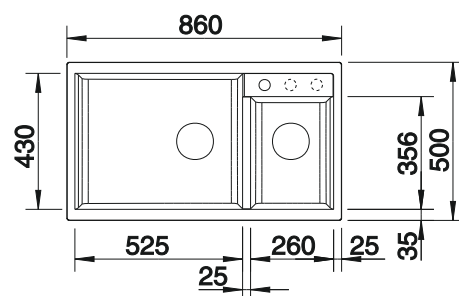

Dibujo técnico

○ orificio premarcado

Profundidad cubeta 190/190 mm

El juego de válvulas para el sistema de desagüe está disponible de forma opcional.

Recomendación accesorios

Tabla de corte de madera de haya

218 313
€ 115,00

Tabla de corte de polietileno óptica mármol

217 611
€ 122,00

Caja para la esquina

235 866
€ 51,00

BLANCO UNIT con BLANCO METRA 9

BLANCO LINUS-S

consultar pág. 211

BLANCO BOTTON II 30/2

consultar pág. 258