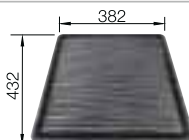

Escurreidor

230 734
€ 52,00