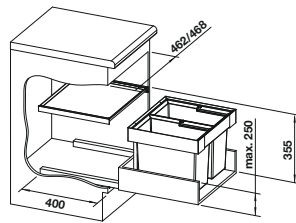

- Amplia gama de modelos para todos los muebles de fregadero estándar
- Diversas opciones de separación de residuos y almacenamiento a través de combinaciones flexibles de selectores de desperdicios
- Gran estabilidad e higiene a través de la solución de bastidores con selectores de desperdicios colgantes
- Instalación sencilla sin necesidad de marcar o perforar previamente
- La cubierta del sistema extraíble incluida puede usarse como un práctico espacio de almacenamiento
- Diseño moderno con aluminio de alta calidad
- Todas las piezas son fáciles de limpiar gracias a las superficies suaves y amplias
- Accesorios opcionales que mejoran el sistema para crear una solución individualizada

reddot award 2017 winner

armario soporte mm	500	500	450
BLANCO FLEXON II	50/3	50/2	45/2
	521 470	521 469	521 468
PVP (sin IVA)	€ 215,00	€ 196,00	€ 180,00

Capacidad de cubos	35 l	38 l	32 l