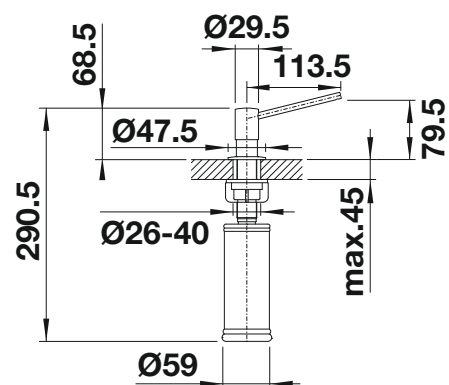

Dibujo técnico

Requiere orificio de 35 mm
Contenido: 300 ml

Incluido en el suministro