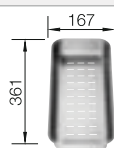

Recomendación accesorios

Tabla de corte compuesta de
fresno

233 679
€ 198,00

Tabla de corte de cristal negro

233 677
€ 162,00

Cubeta multifuncional perforada
en inox

223 077
€ 93,00

BLANCO UNIT con BLANCO ZENAR XL 6 S Compact