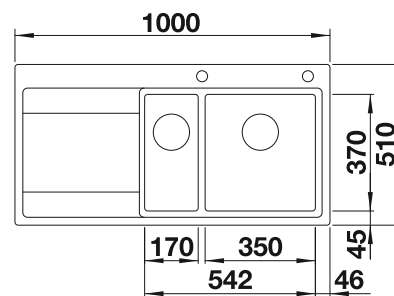

Profundidad cubeta 195/135 mm

No es posible realizar un orificio adicional.

Si desean instalar un dispensador de jabón, no se podrá instalar el mando de la válvula automática y ésta deberá ser manual.

Por favor, contáctenos para recibir información sobre la referencia exacta del sistema de válvula manual con desagüe InFino para éste modelo en concreto.

Fregaderos
Acero Inoxidable

Recomendación accesorios

230 970
€ 182,00

238 483
€ 96,00

234 164
€ 93,00

BLANCO UNIT con BLANCO DIVON II 6 S-IF

consultar pág. 185

consultar pág. 245