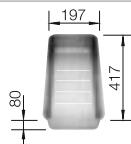

Colador multifuncional en acero inoxidable

Cubeta multifuncional perforada, juego de válvula con tapón filtro de 3 1/2" InFino, válvula automática con mando cromado para la cubeta y material de fijación.