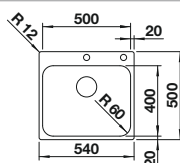

Incluido en el suministro

con válvula automática

Juego de válvulas con tapón-filtro de 3 1/2" con válvula automática (Ø 14 mm.) y material de fijación.