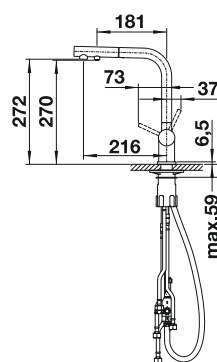

Dibujo técnico

Para su funcionamiento es imprescindible que el equipo depurador de agua, disponga de una bomba a presión (no incluida). Sólo para instalación osmosis.

Incluido en el suministro

Grifería:

- Caño giratorio 180° para conseguir un mejor alcance
- Orificio de grifería requerido Ø 35 mm
- Cartuchos de disco cerámico
- Tubos flexibles de conexión de 450 mm de largo y 3/8" de tuerca para montajes fáciles y seguros
- Con regulador hidráulico patentado para reducir la calcificación
- Placa estabilizadora para aumentar la estabilidad del grifo cuando se instala en fregaderos de acero inoxidable
- Con válvula de no retorno que garantiza que no se produzca reflujos de conformidad con el estándar EN 1717
- En proceso de aprobación por LGA (clase sonora I)
- En proceso de aprobación por DVGW

Sistema de filtro no incluido.

Recomendación accesorios

BLANCO Drink Filter Set Soft L

527 453

€ 345,00

NUEVO

Separador de flexos para grifería extraíble

511 920

€ 37,00

Filtro de suciedad para griferías (1 unidad)

128 434

€ 29,00

Recomendación dispensadores de jabón

BLANCO LATO Dispensador de jabón

consultar pág. 235

Griferías,
Dispensadores