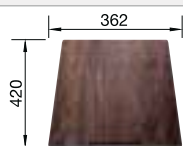

Recomendación accesorios

Tabla de madera nogal con asa lateral en acero inox.

223 074

€ 363,00