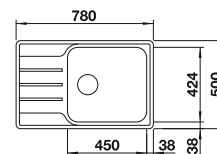

armario soporte mm	800	600	600
BLANCO LEMIS	8 S-IF	XL 6 S-IF	XL 6 S-IF Compact
Borde plano IF 			
	reversible	reversible	reversible
 acabado cepillado	523036	523034	525111
PVP (sin IVA)	€ 493,00	€ 417,00	€ 369,00
Profundidad cubeta	205/205 mm	205 mm	205 mm