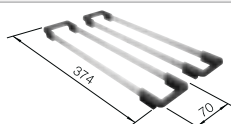

Kit guías ETAGON

2 guías ETAGON de acero inoxidable, kit para desperdicios con tubería salvaespacio y tapón-filtro de 3 1/2" InFino, kit de reparación