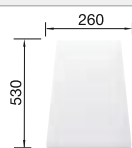

218313
€ 115,00

Tabla de corte de polietileno óptica mármol

217611
€ 122,00

Cesta de vajilla inox

220573
€ 78,00

BLANCO UNIT con BLANCO LIVIT XL 6 S

BLANCO MILA-S

consultar pág. 231