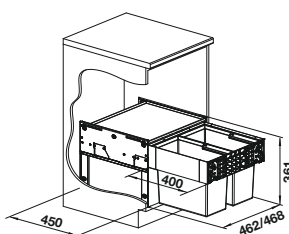

- Uso total del espacio en el mueble del fregadero gracias a las soluciones adaptadas junto con el fregadero y el grifo
- Amplia gama de modelos para todas las dimensiones de muebles más comunes
- Opciones diversas y variadas de separación de residuos mediante combinaciones flexibles de selectores de desperdicios
- Instalación sencilla sin necesidad de medir, marcar o pretaladrar
- Accesorios opcionales para personalizar el sistema para crear una solución personalizada
- Accesorios opcionales que mejoran el sistema
- Diseño moderno con aluminio de alta calidad
- Todas las piezas son fáciles de limpiar gracias a las superficies suaves y amplias

reddot winner 2021

armario soporte mm	500	500	450
BLANCO SELECT II	50/3	50/2	45/2
	526 202	526 201	526 200
PVP (sin IVA)	€ 367,00	€ 349,00	€ 331,00

Capacidad de cubos	35 l	38 l	32 l