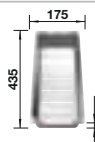

Recomendación accesorios

Tabla de corte de madera de haya

218313
€ 115,00

Tabla de corte de polietileno óptica mármol

217611
€ 122,00

Escurridor multifuncional

227689
€ 97,00

BLANCO UNIT con BLANCO ELON