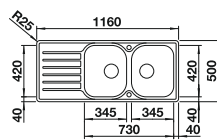

Incluido en el suministro	con válvula automática	
kit de residuos con tubería salva-espacio, 2 tapones filtro InFino de 3 ½" con válvula automática (giratoria) para una cubeta	Juego de válvulas con tapón-filtro de 3 ½" con válvula automática.	Juego de válvulas con tapón-filtro de 3 ½" con válvula automática.

Fregaderos Acero Inoxidable

Recomendación accesorios

Cesta de vajilla inox

220573
€ 78,00

BLANCO UNIT con BLANCO LANTOS

BLANCO SELECT II 60/2

consultar pág. 246