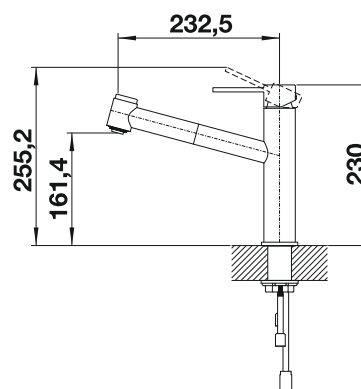

Doble caudal extraíble

Caño extraíble

Dibujo técnico

Caudal 8,3 l

BLANCO AMBIS

- Diseño ideal para cocinas modernas
- Fabricado con elementos de alta calidad en acero inoxidable sólido acabado cepillado
- El caño alto facilita el trabajo en la cocina
- Disponible también en versión con caño extraíble y con doble tipo de caudal