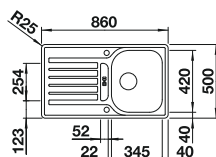

Incluido en el suministro	con válvula automática
Juego de válvulas con tapón-filtro de 3 ½" con válvula automática para la cubeta principal.	Juego de válvulas con tapón-filtro de 3 ½" con válvula automática.

Recomendación accesorios

Cesta de vajilla inox

220573
€ 78,00

BLANCO UNIT con BLANCO LANTOS 45 S-IF

BLANCO SELECT II 45/2

consultar pág. 249

Fregaderos Acero Inoxidable