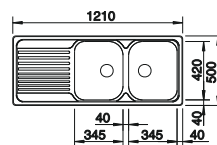

Incluido en el suministro

sin válvula automática

juego de válvulas con tubería salva-espacio, 2 tapones filtro de 3 1/2", sello

Nota:

Si se desea orificio para grifería indicarlo en el pedido.