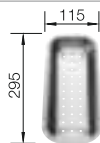

Incluido en el suministro

Una cubeta adicional perforada y un juego de válvulas con tapón-filtro de 3 ½" con válvula automática para la cubeta principal.

Cubeta adicional en inox.