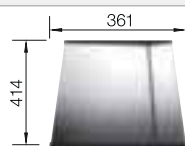

juego de válvulas con tubería salva-espacio, tapón filtro InFino de 3 1/2", kit de reparación

Recomendación accesorios

Tabla de corte de cristal blanco satinado, encaja en el escurridor

225 333
€ 293,00

Escurridor de acero inox.