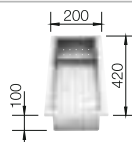

Recomendación accesorios

Tabla de corte de cristal blanco satinado, encaja en el escurridor

225 333
€ 293,00

Cubeta adicional en acero inox.

219 649
€ 274,00

Escurridor plegable

238 482
€ 96,00

BLANCO UNIT con BLANCO ZEROX-IF