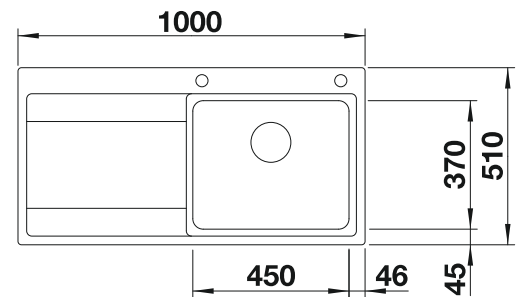

Profundidad cubeta 195 mm

No es posible realizar un orificio adicional.

Si desean instalar un dispensador de jabón, no se podrá instalar el mando de la válvula automática y ésta deberá ser manual.

Por favor, contáctenos para recibir información sobre la referencia exacta del sistema de válvula manual con desagüe InFino para éste modelo en concreto.

Fregaderos
Acero Inoxidable

Recomendación accesorios

Tabla de corte de cristal
acabado plateado

230 970

€ 182,00

Colador multifuncional

231 396

€ 152,00

Escurridor plegable

238 483

€ 96,00

BLANCO UNIT con BLANCO DIVON II 5 S-IF

BLANCO CULINA-S

consultar pág. 185

BLANCO SELECT II 50/2

consultar pág. 249