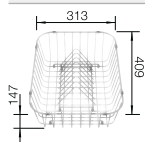

PVP (sin IVA)
	507 829	€ 182,00