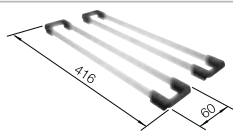

Recomendación accesorios

Kit guías Top

235906
€ 119,00