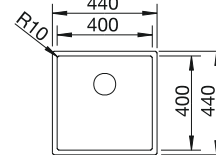

Incluido en el suministro

juego de válvulas con tubería salva-espacio, tapón filtro InFino de 3 1/2", kit de reparación

Nota:

Nota: la instalación de una grifería de cocina, un sistema de desagüe o un dispensador de jabón en las encimeras laminadas requiere el uso de una cinta de sellado flexible, número de artículo 120 055.

Sistema de desagüe InFino con válvula manual