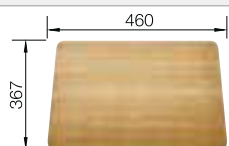

Profundidad cubeta 190 mm

Sugerimos revisar medidas de encastre con la plantilla correspondiente.

Recomendación accesorios

Tabla de corte compuesta de
fresno

229411

€ 215,00

Cubeta multifuncional perforada
en inox