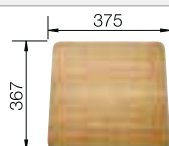

Profundidad cubeta 190 mm

Sugerimos revisar medidas de encastre con la plantilla correspondiente.

Recomendación accesorios

Tabla de corte compuesta de
fresno

229421
€ 211,00

Tabla de corte de cristal negro