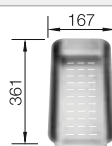

Cubeta multifuncional perforada en inox

223 077
€ 93,00