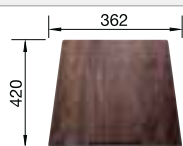

Recomendación accesorios

Tabla de madera nogal con asa lateral en acero inox.

223 074

€ 363,00