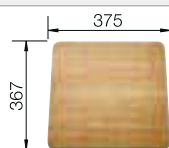

Recomendación accesorios

Tabla de corte compuesta de
fresno

229421
€ 211,00

Tabla de corte de cristal negro

224629
€ 256,00

Cubeta multifuncional perforada
en inox

223077
€ 93,00

BLANCO UNIT con BLANCO ZENAR 45 S