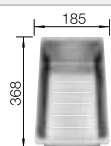

Cubeta multifuncional perforada en inox

Tabla de corte de cristal de seguridad, colador de acero inoxidable multifuncional, juego de válvulas con tubería salva-espacio, 2 tapones de filtro InFino de 3 1/2" con válvula automática (giratoria) para la cubeta principal