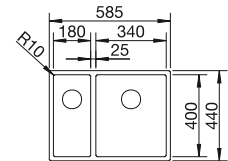

Incluido en el suministro

juego de válvulas con tubería salva-espacio, 2 tapones filtro InFino de 3 1/2", kit de reparación

Nota:

Nota técnica: el borde del fregadero bajo encimera no está cerrado en las esquinas.

Sistema de desagüe InFino con válvula manual