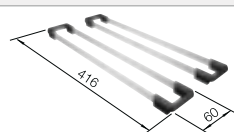

Recomendación accesorios

Kit guías Top

235 906
€ 119,00