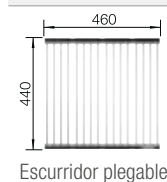

Recomendación accesorios

Escurridor plegable

238 483
€ 96,00