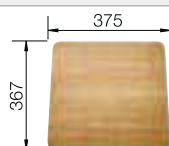

Recomendación accesorios

Tabla de corte compuesta de
fresno

229421
€ 211,00

Tabla de corte de cristal negro

224629
€ 256,00

Cubeta multifuncional perforada
en inox

223077
€ 93,00

BLANCO UNIT con BLANCO ZENAR 5 S