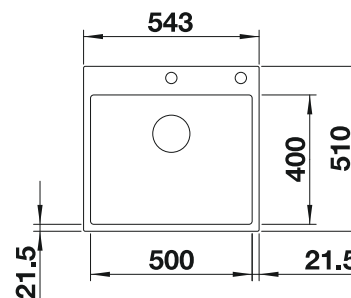

Profundidad cubeta 190 mm

Recomendación accesorios

Kit guías Top

235 906
€ 119,00

Tabla de corte compuesta de fresno

230 700
€ 208,00

Escurridor multifuncional

227 689
€ 97,00

BLANCO UNIT con BLANCO SUBLINE 500-IF/A SteelFrame

BLANCO SONEA-S Flexo

consultar pág. 191

BLANCO SELECT II XL 60/3 Orga

consultar pág. 245