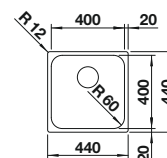

Incluido en el suministro

sin válvula automática

Un juego de válvulas con un tapón-filtro de 3 1/2" y material de fijación.

Cubetas Acero
Inoxidable