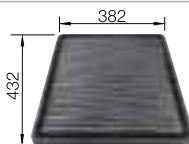

Tabla de corte de madera de haya

225 362
€ 122,00

Colador multifuncional en acero inoxidable

226 189
€ 93,00

Escurridor

230 734
€ 52,00

BLANCO UNIT con BLANCO ETAGON 6

BLANCO drink.filter EVOL-S Pro