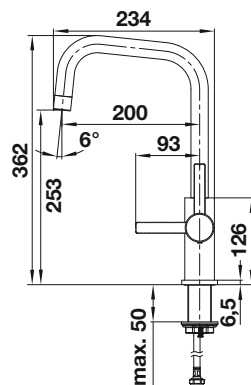

Dibujo técnico

Caudal 14.1 l

Griferías,
Dispensadores