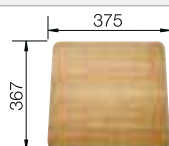

Profundidad cubeta 190 mm

Sugerimos revisar medidas de encastre con la plantilla correspondiente.

Recomendación accesorios

Tabla de corte compuesta de fresno

229 421
€ 211,00

Tabla de corte de cristal negro