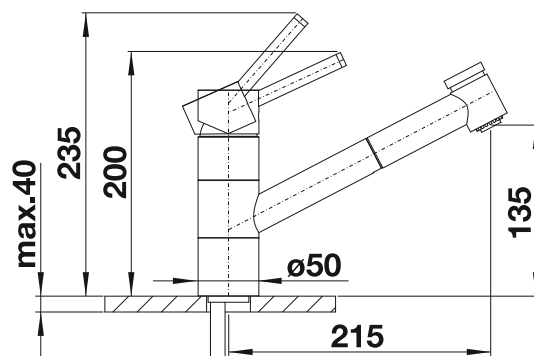

- Apto para instalarse delante de una ventana
- Fácil de usar: se levanta recto y se apoya en un lateral
- Caño alto para facilitar el trabajo en el fregadero
- Caño extraíble con función cambiante
- Distancia mínima entre fregadero y el marco de la ventana 5,5 cm

Solución ventana

Doble caudal extraíble

Caño extraíble

Superficie metálica

PVP (sin IVA)

cromado

518410

€ 425,00

Incluido en el suministro

1. El caño puede girar 120°
   - Orificio de grifería requerido Ø 35 mm
   - Cartuchos de disco cerámico
   - Tubo recubierto de metal
   - Tubos flexibles de conexión de 750 mm de largo y 3/8" de tuerca para montajes fáciles y seguros
   - Con regulador hidráulico patentado para reducir la calcificación
   - Placa estabilizadora para aumentar la estabilidad del grifo cuando se instala en fregaderos de
2. acero inoxidable
3. Con válvula de no retorno que garantiza que no haya reflujo de conformidad con el estándar EN 1717
   - Aprobado por LGA (clase sonora I)
   - Aprobado por el DVGW

Dibujo técnico