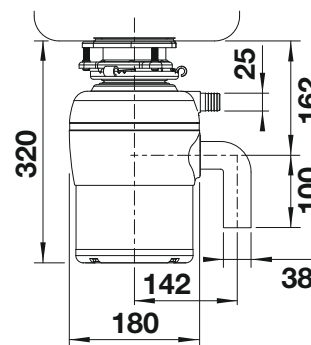

Dibujo técnico

Se requiere una salida de fregadero de 3 1/2". Peso del producto: 7,4 kg, Cable de alimentación de 90 cm no extraíble, Botón de reinicio en la parte inferior del ADELANTE (tenga en cuenta la accesibilidad)