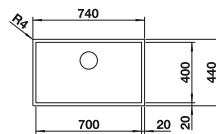

Incluido en el suministro	Sistema de desagüe InFino con válvula manual
Nota: también disponible como versión bajo encimera. *Nota sobre el volumen del suministro: se necesita un kit de válvulas para los modelos IF sin repisa si se usa una válvula automática. Recomendado: artículo núm. 232 459 La instalación de una grifería de cocina, un sistema de desagüe o un dispensador de jabón en encimeras laminadas requiere una cinta de sellado flexible, número de artículo 120 055.	Juego de válvulas InFino con tubería compacta, tapón-filtro de 3 ½" y material de fijación. juego de válvulas con tubería salva-espacio, tapón filtro InFino de 3 ½", kit de reparación

Recomendación accesorios			BLANCO UNIT con BLANCO ZEROX-IF Dark Steel	
Tabla de madera nogal con asa lateral en acero inox. 223 074 € 363,00	Escurreidor de acero inox. 223 067 € 397,00	Escurreidor multifuncional en acero inoxidable 223 297 € 122,00	BLANCO CULINA-S Duo consultar pág. 184	BLANCO SELECT II 60/3 consultar pág. 246

Cubetas Acero Inoxidable