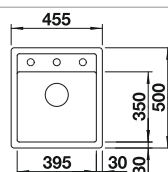

Incluido en el suministro

con válvula automática

juego de válvulas con tubería salva-espacio, tapón filtro InFino de 3 1/2" con válvula automática (giratoria)

Nota:

Sugerimos revisar medidas de encastre con la plantilla correspondiente.