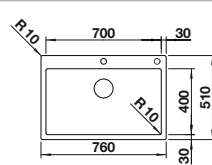

Incluido en el suministro Sistema de desagüe InFino con válvula automática

juego de válvulas con tubería salva-espacio, tapón filtro InFino de 3 1/2" con válvula automática (PushControl), kit de reparación

Recomendación accesorios			BLANCO UNIT con BLANCO CLARON-IF/A	
 362 420	 200 100 420	 361 414		
Tabla de madera nogal con asa lateral en acero inox. 223 074 € 363,00	Cubeta adicional en acero inox. 219 649 € 274,00	Escurreidor de acero inox. 223 067 € 397,00	BLANCO drink.filter EVOL-S Pro consultar pág. 169	BLANCO SELECT II 60/3 consultar pág. 246

Cubetas Acero Inoxidable