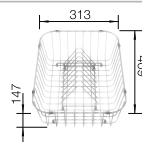

Cesta de vajilla con apilador de platos en inox.

507 829
€ 182,00