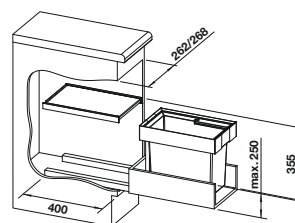

- Amplia gama de modelos para todos los muebles de fregadero con un compartimento
- Diversas opciones de separación de residuos y almacenamiento a través de combinaciones flexibles de selectores de desperdicios
- Gran estabilidad e higiene a través de la solución de bastidores con selectores de desperdicios colgantes
- Instalación sencilla sin necesidad de marcar o perforar previamente
- La cubierta del sistema extraíble incluida puede usarse como un práctico espacio de almacenamiento
- Diseño moderno con aluminio de alta calidad
- Todas las piezas son fáciles de limpiar gracias a las superficies suaves y amplias
- Accesorios opcionales que mejoran el sistema para crear una solución individualizada

reddot award 2017 winner

armario soporte mm	300	300
BLANCO FLEXON II	30/2	30/1
	521 467	521 542
PVP (sin IVA)	€ 153,00	€ 129,00
Capacidad de cubos	16 l	19 l