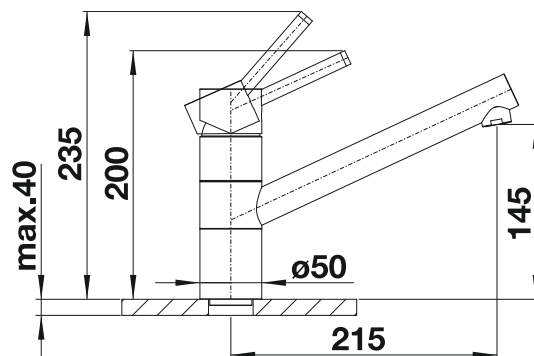

- Apto para instalarse delante de una ventana
- Fácil de usar: se levanta recto y se apoya en un lateral
- Caño alto para facilitar el trabajo en el fregadero
- Radio de trabajo ampliado gracias a que el caño puede girar 360°
- Distancia mínima entre fregadero y el marco de la ventana 4,5 cm

Solución ventana

Caño sólido

Superficie metálica

PVP (sin IVA)

cromado

518408

€ 345,00

Incluido en el suministro

1. Caño giratorio 360° para conseguir un mejor alcance
   - Orificio de grifería requerido Ø 35 mm
   - Cartuchos de disco cerámico
   - Tubos flexibles de conexión de 750 mm de largo y 3/8" de tuerca para montajes fáciles y seguros
   - Con regulador hidráulico patentado para reducir la calcificación
   - Placa estabilizadora para aumentar la estabilidad del grifo cuando se instala en fregaderos de
2. acero inoxidable
3. Aprobado por LGA (clase sonora I)
   - Aprobado por el DVGW

Dibujo técnico