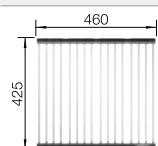

Recomendación accesorios

Escurridor plegable

238 482
€ 96,00