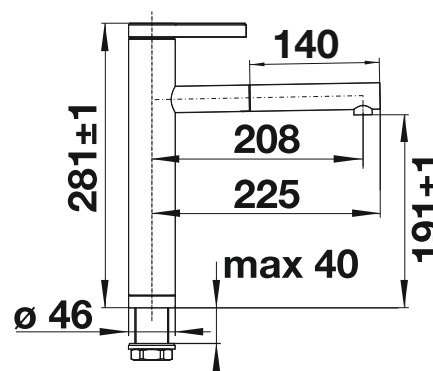

Dibujo técnico

Caudal 11.5 l

Incluido en el suministro

- El caño puede girar 130 °
- Orificio de grifería requerido Ø 35 mm
- Cartuchos de disco cerámico
- Tubo recubierto de metal
- Tubos flexibles de conexión de 450 mm de largo y 3/8" de tuerca para montajes fáciles y seguros
- Con regulador hidráulico patentado para reducir la calcificación
- Placa estabilizadora para aumentar la estabilidad del grifo cuando se instala en fregaderos de acero inoxidable
- Con válvula de no retorno que garantiza que no haya reflujo de conformidad con el estándar EN 1717
- Aprobado por LGA (clase sonora I)
- Aprobado por el DVGW

Recomendación accesorios

Filtro de suciedad para griferías
(1 unidad)

128 434

€ 29,00

Separador de flexos para grifería
extraíble

511 920

€ 37,00

Recomendación dispensadores de jabón

BLANCO PIONA Dispensador de
jabón Capacidad: 300 ml
consultar pág. 234

Recomendación mandos de válvula automática

Mando válvula automática
redondo Cromado
consultar pág. 279