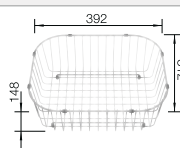

Recomendación accesorios

Tabla de corte de madera de haya

218 313
€ 115,00

Tabla de corte de polietileno óptica mármol

217 611
€ 122,00

Cesta de vajilla inox

220 573
€ 78,00

BLANCO UNIT con BLANCO TIPO 8 Compact