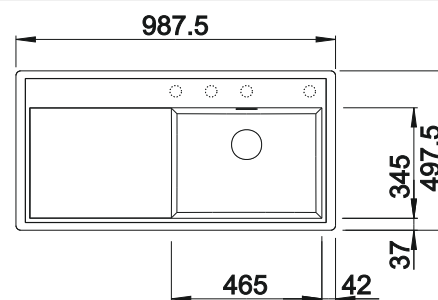

○ orificio premarcado

Profundidad cubeta 190 mm

Sugerimos revisar medidas de encastre con la plantilla correspondiente.

Recomendación accesorios

Tabla de corte compuesta de
fresno

229411

€ 215,00

Cubeta multifuncional perforada
en inox

223077

€ 93,00

BLANCO UNIT con BLANCO ZENAR XL 6 S-F

BLANCO AVONA-S

consultar pág. 192

BLANCO SELECT II 60/3

consultar pág. 246