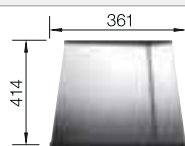

Escurreidor de acero inox.

223 067
€ 397,00