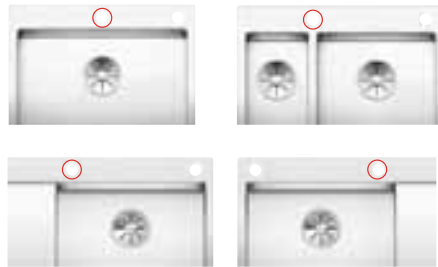

INFORMACIÓN TÉCNICA.

Cubetas y fregaderos con o sin pestaña para grifería

**Modelos 550
VaporPlus
BLANCO CRONOS**

BLANCO CLARON 550-IF/A
BLANCO CLARON 550-IF
BLANCO CLARON 550-U
BLANCO CLARON XL 60-IF
BLANCO CLARON XL 60-U
BLANCO ZEROX 550-IF/A
BLANCO ZEROX 550-IF
BLANCO ZEROX 550-U

En caso de instalar la CLARON XL 60 VaporPlus o modelos de 550 en un armario soporte de 60 cm de ancho, se deben cortar los laterales del mueble.

**Grosor de encimera con
modelos IF y fregaderos**

BLANCO CLARON-IF/A
BLANCO ZEROX-IF/A

Los modelos IF con pestaña para grifería sólo se pueden instalar en encimeras de un grosor mín. de 30 mm.

**Instalación grifería en
modelos IF
con pestaña de grifería**

En todos los modelos con pestaña para grifería los grifos se deben colocar de la siguiente manera:

- Una cubeta y doble cubetas: En la parte central
- Cubeta principal a la derecha: En la parte izquierda
- Cubeta principal a la izquierda: En la parte derecha

**Instalación grifo detrás
rebosadero**

Atención! Los productos siguientes no se pueden instalar detrás del rebosadero:

- Grifo BLANCO ELOSCOPE
- BLANCO dispensador p.e.:
  - BLANCO PIONA
  - BLANCO TORRE
  - BLANCO LATO

**Encaje de modelos IF con
C-overflow**

En caso de instalar los modelos BLANCO CLARON IF y ZEROX IF con rebosadero C-overflow, es necesario hacer un encaje en la encimera. Puede consultar las medidas y dibujos con los detalles del rebosadero de varios modelos en www.blanco.com

Puede encontrar los dibujos técnicos con los diferentes tipos de instalación en nuestra área de descargas en Internet.