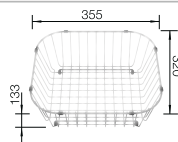

Cesta de vajilla en acero
inoxidable

514 238
€ 103,00