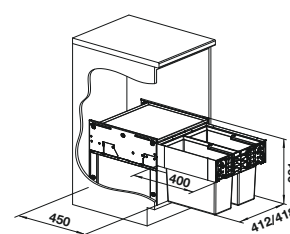

- Uso total del espacio en el mueble del fregadero gracias a las soluciones adaptadas junto con el fregadero y el grifo
- Amplia gama de modelos para todas las dimensiones de muebles más comunes
- Opciones diversas y variadas de separación de residuos mediante combinaciones flexibles de selectores de desperdicios
- Instalación sencilla sin necesidad de medir, marcar o pretaladrar
- Accesorios opcionales para personalizar el sistema para crear una solución personalizada
- Accesorios opcionales que mejoran el sistema
- Diseño moderno con aluminio de alta calidad
- Todas las piezas son fáciles de limpiar gracias a las superficies suaves y amplias

reddot winner 2021

armario soporte mm	500	500	450
BLANCO SELECT II	50/3	50/2	45/2
	526 202	526 201	526 200
PVP (sin IVA)	€ 367,00	€ 349,00	€ 331,00

Capacidad de cubos	35 l	38 l	32 l