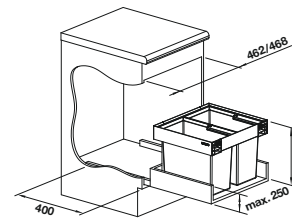

- Para muebles base con compartimentos divididos y una anchura de 50 a 90 cm (gracias a una altura de instalación reducida de 330 mm)
- Diversas opciones de separación de residuos y almacenamiento a través de combinaciones de selectores de desperdicios flexibles, con requisitos de espacio reducidos en el mueble del fregadero
- Gran estabilidad e higiene a través de la solución de bastidores con selectores de desperdicios colgantes
- Instalación sencilla sin marcado o perforación previos
- Diseño moderno con aluminio de alta calidad
- Todas las piezas son fáciles de limpiar gracias a las superficies suaves y amplias
- Accesorios opcionales que mejoran el sistema para crear una solución individualizada

armario soporte mm	500	500
BLANCO FLEXON II Low	50/3	50/2
	526640	526639
PVP (sin IVA)	€ 157,00	€ 134,00
Capacidad de cubos	35 l	38 l

Incluido en el suministro

sistema para instalación en cajones, 1 selector de desperdicios de 19 l y 2 de 8 l, 1 tapa de selector de para 8 l

sistema para instalación en cajones, 2 selectores de desperdicios de 19 l

Nota

- Requiere un mueble base con tapa y extraíble.
- Altura instalada: 325mm sobre la base del cajón, profundidad de montaje 400mm (dimensiones interiores del cajón).
- Altura máxima del bastidor: 250mm por encima de la base del cajón.
- También apto para montaje en muebles base con marco y puertas de panel con

- marcos a partir de 90mm.
- Al planificar, observe la altura instalada del sistema de gestión de residuos, la altura de la base del cajón, la profundidad instalada del fregadero con el juego de válvulas y la dimensión mínima resultante para el armario base.
- Altura mínima del zócalo recomendada para la instalación de MOVEX: 100mm.