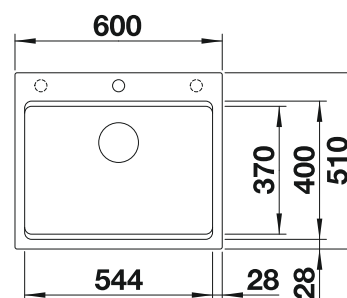

○ orificio premarcado
Profundidad cubeta 220 mm

Recomendación accesorios

Tabla de corte compuesta de
fresno

230 700
€ 208,00

Escurreidor

230 734
€ 52,00

BLANCO UNIT con BLANCO ETAGON 6

BLANCO drink.filter EVOL-S Pro