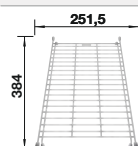

Rejilla de soporte para cubetas

234 795
€ 106,00

BLANCO UNIT con BLANCO VINTERA XL 9-UF