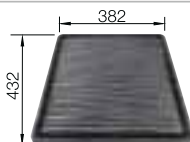

Escurreidor

230 734
€ 52,00