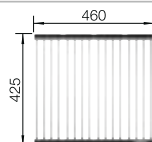

Recomendación accesorios

Tabla de corte de cristal blanco satinado, encaja en el escurridor

225 333
€ 293,00

Cubeta adicional en acero inox.

219 649
€ 274,00

Escurridor plegable

238 482
€ 96,00

BLANCO UNIT con BLANCO ZEROX-IF