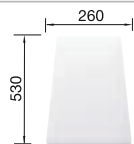

	600	480
 radio		

Incluido en el suministro

sin válvula automática

Juego de válvulas con tapón-filtro de 3 1/2"

Recomendación accesorios

Tabla de corte de madera de haya

218 313
€ 115,00

Tabla de corte de polietileno óptica mármol