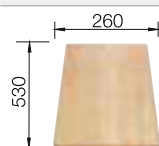

Tabla de corte de madera de haya

218 313
€ 115,00

Tabla de corte de polietileno óptica mármol

217 611
€ 122,00

Cesta de vajilla inox

220 573
€ 78,00

BLANCO UNIT con BLANCO TIPO 8 S

BLANCO BOTTON Pro 60/3
Manual
consultar pág. 257