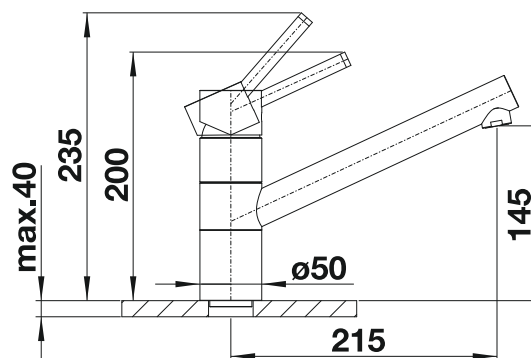

Dibujo técnico

Caudal 15.3 l

Incluido en el suministro

- Caño giratorio 360° para conseguir un mejor alcance
- Orificio de grifería requerido Ø 35 mm
- Cartuchos de disco cerámico
- Tubos flexibles de conexión de 450 mm de largo y 3/8" de tuerca para montajes fáciles y seguros
- Con regulador hidráulico patentado para reducir la calcificación
- Placa estabilizadora para aumentar la estabilidad del grifo cuando se instala en fregaderos de acero inoxidable
- Aprobado por LGA (clase sonora I)
- Aprobado por el DVGW

Recomendación accesorios

Filtro de suciedad para griferías
(1 unidad)

128434

€ 29,00

Kit de 2 aireadores para caudal
cristalino y oxigenado

521746

€ 24,00

Recomendación dispensadores de jabón

BLANCO LATO Dispensador
de jabón

consultar pág. 235