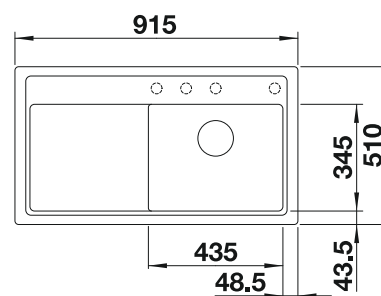

○ orificio premarcado
Profundidad cubeta 190 mm

Recomendación accesorios

Tabla de corte compuesta de
fresno

229421
€ 211,00

Tabla de corte de cristal negro

224629
€ 256,00

Cubeta multifuncional perforada
en inox

223077
€ 93,00

BLANCO UNIT con BLANCO ZENAR 5 S

BLANCO AVONA

consultar pág. 193

BLANCO SELECT II 50/2

consultar pág. 249