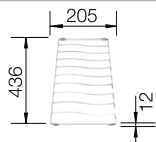

Incluido en el suministro

Sistema de desagüe InFino con válvula manual

escurridor de acero inoxidable, juego de válvulas con tubería salva-espacio, tapón filtro InFino de 3 1/2"

Escurridor en acero inox. para colgar en la cubeta