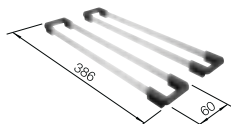

Incluido en el suministro

Sistema de desagüe InFino con válvula manual

2 guías ETAGON de acero inoxidable, kit para desperdicios con tubería salvaespacio y tapón-filtro de 3 1/2" InFino, kit de reparación

Kit guías ETAGON