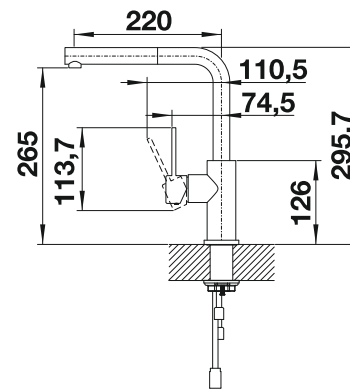

Dibujo técnico

Caudal 8.6 l

BLANCO LANORA

- Diseño ideal para cocinas modernas
- Fabricado con elementos de alta calidad en acero inoxidable sólido acabado cepillado
- El caño alto facilita el trabajo en la cocina
- Disponible también en versión con caño extraíble