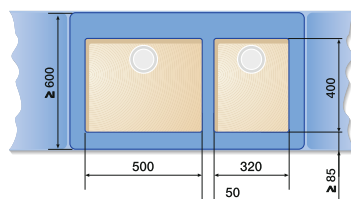

SUBLINE 500-U SUBLINE 320-U