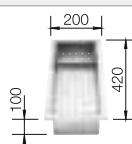

Recomendación accesorios

Tabla de corte de cristal blanco satinado, encaja en el escurridor

225 333
€ 293,00

Cubeta adicional en acero inox.

219 649
€ 274,00

Escurridor de acero inox.

223 067
€ 397,00

BLANCO UNIT con BLANCO CLARON-U