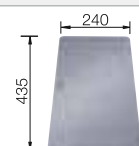

Sistema de desagüe InFino con válvula manual 

Recomendación accesorios

Kit guías Top

235 906
€ 119,00

Tabla de corte compuesta de fresno

230 700
€ 208,00

Tabla de corte de cristal de alta seguridad con acabado plateado