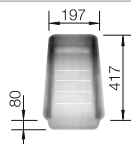

Colador multifuncional en acero inoxidable

Cubeta multifuncional perforada, juego de válvula con tapón filtro de 3 1/2" InFino, válvula automática con mando cromado para la cubeta y material de fijación.