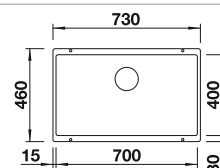

Radio de corte: 10 mm