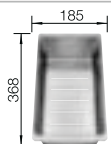

Profundidad cubeta 190/55 mm

Recomendación accesorios

Cubeta multifuncional perforada
en inox

233 739

€ 122,00

Tabla de corte compuesta de
fresno

234 051

€ 311,00