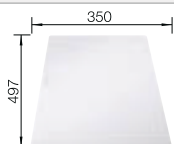

Tabla de corte de cristal blanca

Tabla de cortar segura, juego de válvulas con tubería salva-espacio, tapón-filtro InFino de 3 1/2" con válvula automática (giratoria)