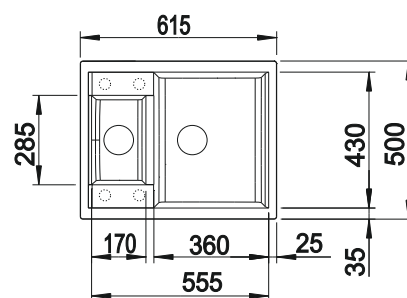

Dibujo técnico

○ orificio premarcado
Profundidad cubeta 190/130 mm

Recomendación accesorios

Tabla de corte de madera de haya

218 313
€ 115,00

Tabla de corte de polietileno óptica mármol

217 611
€ 122,00

Cubeta perforada en inox para la cubeta adicional

217 796
€ 122,00

BLANCO UNIT con BLANCO METRA 6

BLANCO LINUS-S
consultar pág. 211

BLANCO SELECT II 60/2
consultar pág. 246