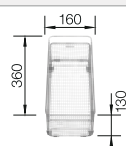

Escurreidor multifuncional en acero inoxidable

223 297
€ 122,00