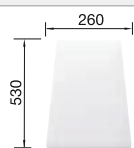

Tabla de corte de madera de haya

218313
€ 115,00

Tabla de corte de polietileno óptica mármol

217611
€ 122,00

Caja para la esquina

235866
€ 51,00

BLANCO UNIT con BLANCO METRA 9 E

BLANCO LINUS-S