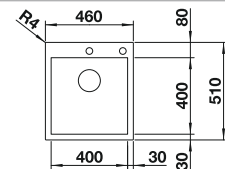

armario soporte mm	800	600	450
BLANCO ZEROX-IF/A Durinox	700-IF/A Durinox	500-IF/A Durinox	400-IF/A Durinox
Borde plano IF 			
Durinox	523 102	523 101	523 100
PVP (sin IVA)	€ 681,00	€ 639,00	€ 583,00
Profundidad cubeta	185 mm	175 mm	175 mm