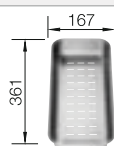

Cubeta multifuncional perforada
en inox

223077
€ 93,00