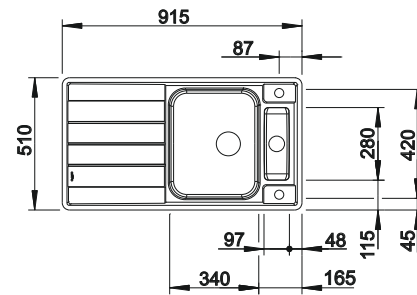

Dibujo técnico

Profundidad cubeta 190/60 mm

Fregaderos
Acero Inoxidable