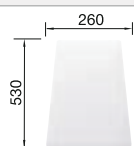

Recomendación accesorios

Tabla de corte de madera de haya

218313
€ 115,00

Tabla de corte de polietileno óptica mármol

217611
€ 122,00

Cubeta perforada en inox para la cubeta adicional

217796
€ 122,00

BLANCO UNIT con BLANCO METRA