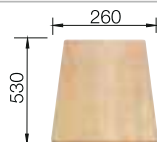

Recomendación accesorios

Tabla de corte de madera de haya

218313
€ 115,00

Tabla de corte de polietileno óptica mármol

217611
€ 122,00

Escurridor multifuncional

227689
€ 97,00

BLANCO UNIT con BLANCO ELON