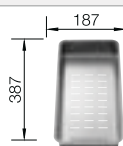

Colador multifuncional

231 396

€ 152,00