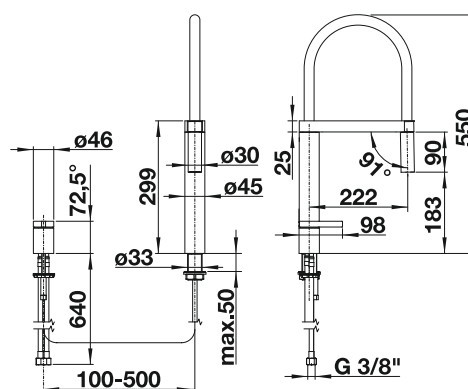

BLANCOCULINA-S Duo

- Grifería semiprofesional con un diseño icónico
- Válvula automática separada que se puede ubicar libremente
- Sujeción confortable del tubo con un soporte magnético preciso
- Caño de metal de gran calidad

Focus Open 2014
Special Mention

Caño extraíble

Superficie metálica			PVP (sin IVA)
	cromado	519782	€ 738,00
	acero inox. mate	519784	€ 1098,00

Dibujo técnico

Caudal 9.48 l

Incluido en el suministro

- Grifo giratorio 360° para un mejor alcance
- Orificio de la grifería requerido Ø 35 mm
- Cartuchos de disco cerámico
- Manguera de pulverización con revestimiento metálico
- Tubos flexibles de conexión de 640 mm de largo y 3/8" de tuerca para montajes fáciles y seguros
- Placa estabilizadora para aumentar la estabilidad del grifo cuando se instala en fregaderos de acero inoxidable
- Con válvula antirretorno y, por tanto, garantizado contra el reflujó según la norma EN 1717
- Aprobado por LGA (clase sonora I)
- Aprobado por el DVGW

Recomendación accesorios

Filtro de suciedad para griferías

(1 unidad)

128434

€ 29,00

Recomendación dispensadores de jabón

BLANCO PIONA Dispensador de jabón Capacidad: 300 ml
consultar pág. 234

Recomendación mandos de válvula automática

Mando válvula automática redondo Cromado
consultar pág. 279