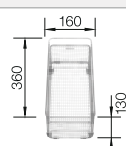

Escurridor multifuncional en acero inoxidable

223 297
€ 122,00