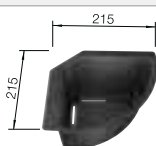

Tabla de corte de madera de haya

232 817
€ 97,00

Caja para la esquina

235 866
€ 51,00

Cesta de vajilla en acero inoxidable

514 238
€ 103,00

BLANCO UNIT con BLANCO DALAGO 45

BLANCO TIVO-S