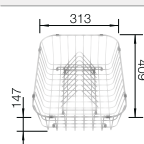

Recomendación accesorios

Cesta de vajilla con apilador de platos en inox.

507 829

€ 182,00