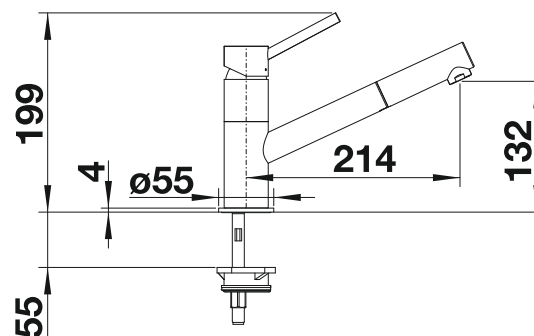

Dibujo técnico

Caudal 11.3 l

Incluido en el suministro

- Caño extraíble de nylon y giratorio de 120°
- Requiere orificio para grifo de Ø 35 mm
- Con cartucho de disco cerámico
- Tubos de conexión flexibles de 350 mm y tuerca de 3/8" para una instalación especialmente fácil y segura
- Regulador de caudal patentado para reducir notablemente las incrustaciones
- Placa estabilizadora para aumentar la estabilidad del grifo cuando se instala en fregaderos de acero inoxidable

Recomendación accesorios

Filtro de suciedad para griferías (1 unidad)

128 434

€ 29,00

Kit de 2 aireadores para caudal cristalino y oxigenado

521 746

€ 24,00

Separador de flexos para grifería extraíble

511 920

€ 37,00

Recomendación dispensadores de jabón

BLANCO LATO Dispensador de jabón

consultar pág. 235

Griferías,
Dispensadores