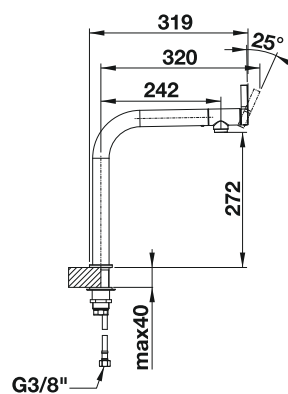

Dibujo técnico

Caudal 9.1 l

Incluido en el suministro

- Grifo giratorio 200°
- Perforación del orificio de la grifería Ø 35 mm
- Cartuchos con juntas cerámicas
- Tubos flexibles de conexión de 450 mm de largo y 3/8" de tuerca para montajes fáciles y seguros
- Con regulador hidráulico patentado para evitar al máximo la descalcificación
- Disco estabilizador que asegura una posición fija
- Certificado LGA (clase sonora I)
- Certificado DVGW

Recomendación accesorios

Filtro de suciedad para griferías

(1 unidad)

128 434

€ 29,00

Recomendación dispensadores de jabón

BLANCO PIONA Dispensador de jabón
Capacidad: 300 ml
consultar pág. 234

Griferías,
Dispensadores