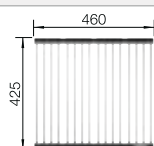

Escurreidor plegable

238 482
€ 96,00