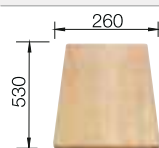

Recomendación accesorios

Tabla de corte de madera de haya

218313
€ 115,00