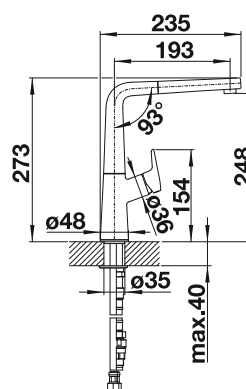

Dibujo técnico

Caudal 8.62 l

Incluido en el suministro

- Grifo giratorio 190°
- Perforación del orificio de la grifería Ø 35 mm
- Cartuchos con juntas cerámicas
- Tubos flexibles de conexión de 450 mm de largo y de 3/8" de tuerca para montajes fáciles y seguros
- Caño extraíble cubierto de nylon
- Con regulador hidráulico patentado para una buena descalcificación
- Disco estabilizador que asegura una posición fija
- Con dos válvulas antiretorno según norma EN 1717
- Certificado por LGA (clase sonora I)

Recomendación accesorios

Filtro de suciedad para griferías (1 unidad)

128 434

€ 29,00

Separador de flexos para grifería extraíble

511 920

€ 37,00

Recomendación dispensadores de jabón

BLANCO LATO Dispensador de jabón

consultar pág. 235