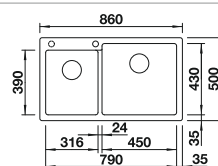

Incluido en el suministro	Sistema de desagüe InFino con válvula manual
juego de válvulas con tubería salva-espacio, 2 x 3 1/2" tapones filtro InFino	

Recomendación accesorios

Tabla de corte de madera de haya
218 313
€ 115,00

Tabla de corte de polietileno óptica mármol
217 611
€ 122,00

Caja para la esquina
235 866
€ 51,00

BLANCO UNIT con BLANCO PLEON 9

BLANCO LINUS-S
consultar pág. 211

BLANCO BOTTON II 30/2
consultar pág. 258