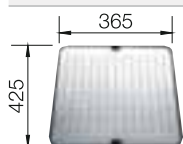

- Al colocarla sobre la encimera, la bandeja escurridora puede sustituir a un escurridor
- Proporciona espacio suficiente para los objetos lavados
- Hecha en plástico de alta calidad con un elemento insertado de acero inoxidable
- Resulta ideal en combinación con una cubeta individual o doble

		PVP (sin IVA)
	513 485	€ 122,00