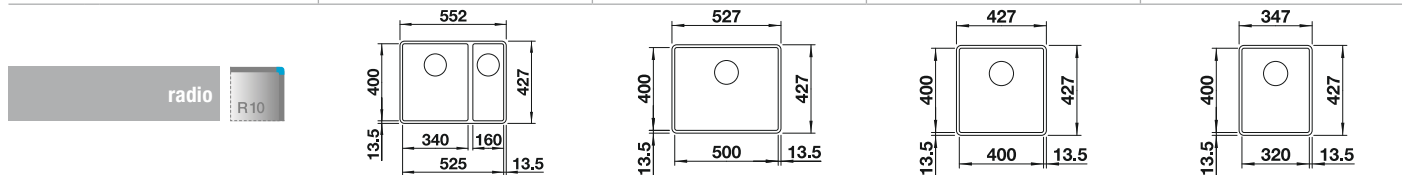

Incluido en el suministro	Sistema de desagüe InFino con válvula manual			
Nota: para encimeras de 15 mm de grueso o más, es necesario cortar un espacio para el desagüe en la parte inferior. Las dimensiones detalladas sobre el modelo y los gráficos se pueden encontrar en la información disponible en los recortes online en www.blanco.com.	juego de válvulas con tubería salva-espacio, conexión de residuos, 2 tapones filtro InFino de 3 1/2"	juego de válvulas con tubería salva-espacio, tapón filtro InFino de 3 1/2"	juego de válvulas con tubería salva-espacio, tapón filtro InFino de 3 1/2"	juego de válvulas con tubería salva-espacio, tapón filtro InFino de 3 1/2"

Recomendación accesorios			BLANCO UNIT con BLANCO SUBLINE-F	
Tabla de corte compuesta de fresno 230 700 € 208,00	Tabla de corte de cristal de alta seguridad con acabado plateado 227 697 € 115,00	Kit guías Top 235 906 € 119,00	BLANCO LINUS-S consultar pág. 211	BLANCO FLEXON II 60/4 consultar pág. 250