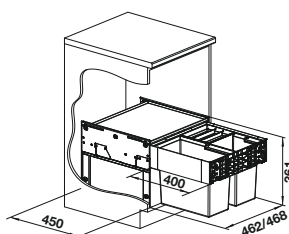

- Uso total del espacio en el mueble del fregadero gracias a las soluciones adaptadas junto con el fregadero y el grifo
- Amplia gama de modelos para todas las dimensiones de muebles más comunes
- Opciones diversas y variadas de separación de residuos mediante combinaciones flexibles de selectores de desperdicios
- Instalación sencilla sin necesidad de medir, marcar o pretaladrar
- Accesorios opcionales para personalizar el sistema para crear una solución personalizada
- Accesorios opcionales que mejoran el sistema
- Diseño moderno con aluminio de alta calidad
- Todas las piezas son fáciles de limpiar gracias a las superficies suaves y amplias

reddot winner 2021

armario soporte mm	500	500	450
BLANCO SELECT II	50/3	50/2	45/2
	526 202	526 201	526 200
PVP (sin IVA)	€ 367,00	€ 349,00	€ 331,00

Capacidad de cubos	35 l	38 l	32 l