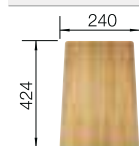

Recomendación accesorios

Tabla de corte compuesta de fresno

230 700
€ 208,00