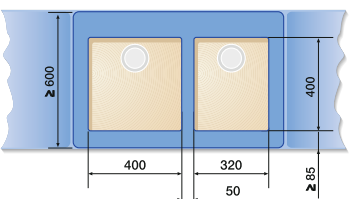

SUBLINE 400-U SUBLINE 320-U