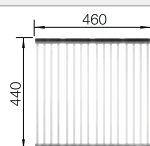

Escurridor plegable

238 483
€ 96,00