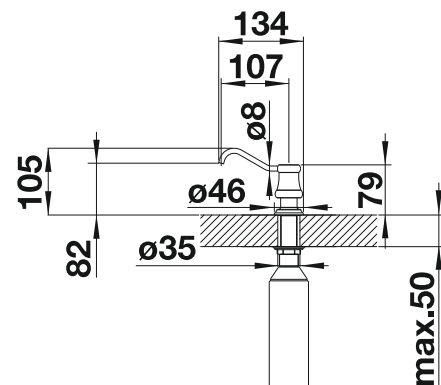

Dibujo técnico

Requiere orificio de 35 mm
Contenido: 500 ml