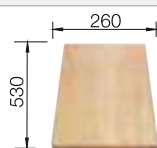

Incluido en el suministro

juego de válvulas con tubería salva-espacio, tapón filtro de 3 1/2"

Dibujo técnico

○ orificio premarcado
Profundidad cubeta 190/25 mm

Recomendación accesorios

Tabla de corte de madera de haya