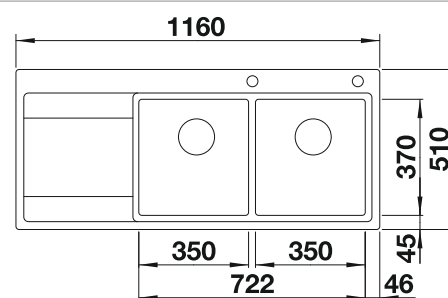

Profundidad cubeta 195/195 mm

No es posible realizar un orificio adicional. Si desean instalar un dispensador de jabón, no se podrá instalar el mando de la válv. auto. y ésta deberá ser manual.

Recomendación accesorios

Tabla de corte de cristal acabado plateado

230 970
€ 182,00

Colador multifuncional

231 396
€ 152,00

Escurridor plegable

238 483
€ 96,00

BLANCO UNIT con BLANCO DIVON II 8 S-IF

BLANCOCULINA-S

consultar pág. 185

BLANCO FLEXON II Low 80/3

consultar pág. 253