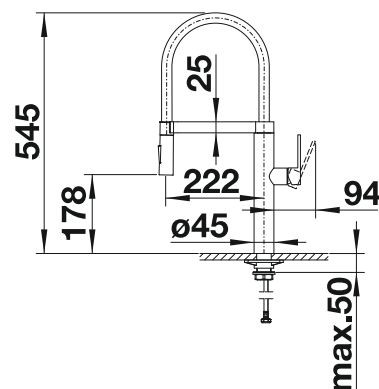

reddot design award
winner 2011

Doble caudal extraíble

Caño extraíble

Superficie metálica			PVP (sin IVA)
	cromado	517 597	€ 852,00
	acero finish	517 598	€ 1014,00

Dibujo técnico

Caudal 8.5 l

Incluido en el suministro