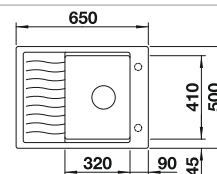

BLANCO ELON SILGRANIT

- Fregadero compacto con una sola cubeta
- Cubeta XL práctica y cómoda
- Ingenioso escurridor extensible gracias al escurridor de acero inoxidable
- El diseño moderno con ondas y los accesorios combinan a la perfección
- El envío incluye el escurridor multifuncional de acero inoxidable
- Características de gran calidad como el sistema de desagüe InFino integrado de forma elegante y fácil de mantener
- La repisa está a un lado, por lo tanto, es apto para la instalación delante de una ventana
- Se puede instalar de forma reversible

armario soporte mm	800	600	450
BLANCO ELON	XL 8 S	XL 6 S	45 S
Instalación sobre encimera			
	reversible	reversible	reversible
negro	525886	525883	525880
antracita	524870	524844	524824
gris roca	524871	524845	524825
NUEVO gris volcán	527255	527252	527250
alumetálic	524872	524846	524826
blanco	524874	524848	524828
NUEVO blanco suave	527072	527069	527067
tartufo	524877	524851	524831
café	524879	524853	524833
PVP (sin IVA)	€ 556,00	€ 515,00	€ 429,00
Profundidad cubeta	190 mm	190 mm	190 mm

orificio premarcado

Incluido en el suministro

Sistema de desagüe InFino con válvula manual

escurridor de acero inoxidable, juego de válvulas con tubería salva-espacio, tapón filtro InFino de 3 1/2"

Escurridor en acero inox. para colgar en la cubeta

Recomendación accesorios

Tabla de corte de madera de haya

218313
€ 115,00

Tabla de corte de polietileno óptica mármol

217611
€ 122,00

Escurridor multifuncional

227689
€ 97,00

BLANCO UNIT con BLANCO ELON

BLANCO CARENA-S Vario

consultar pág. 204

BLANCO BOTTON II 30/2

consultar pág. 258