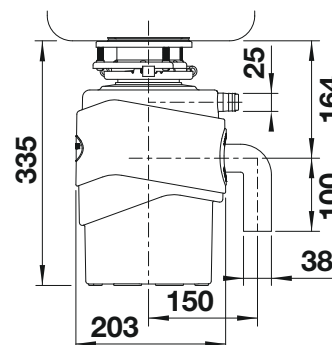

Dibujo técnico

Se requiere una salida de fregadero de 3 1/2", Peso del producto: 10,6 kg, Cable de alimentación no extraíble de 90 cm, Botón de reinicio en la parte inferior del ADELANTE (tenga en cuenta la accesibilidad)