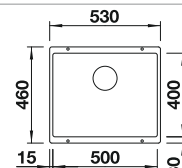

Radio de corte: 10 mm

Nota: Pida las conexiones de residuos para las combinaciones de dos cubetas individuales por separado.

Nota: solicita por separado las conexiones de drenaje para combinaciones de dos cubetas individuales.

Nota: solicita por separado las conexiones de drenaje para combinaciones de dos cubetas individuales.

Incluido en el suministro	Sistema de desagüe InFino con válvula manual		
juego de válvulas con tubería salva-espacio, 3 1/2" tapón filtro InFino 3 1/2"	Cubeta multifuncional de acero inoxidable, juego de válvulas con tubería salva-espacio, tapón filtro InFino de 3 1/2", kit de	juego de válvulas con tubería salva-espacio, 3 1/2" tapón filtro InFino 3 1/2"	juego de válvulas con tubería salva-espacio, 3 1/2" tapón filtro InFino 3 1/2"

Recomendación accesorios			BLANCO UNIT con BLANCO SUBLINE-U	
 Tabla de corte compuesta de fresno 230 700 € 208,00	 Escurridor multifuncional 227 689 € 97,00	 Kit guías Top 235 906 € 119,00	 BLANCO LINUS-S consultar pág. 211	 BLANCO FLEXON II 60/3 consultar pág. 250