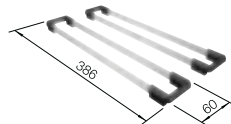

Kit guías ETAGON

Recomendación accesorios			BLANCO UNIT con BLANCO ETAGON-IF/A	
 Tabla de corte de bambú	 Colador multifuncional	 Escurreidor	 BLANCO drink.filter EVOL-S Pro consultar pág. 169	 BLANCO SELECT II XL 60/3 consultar pág. 246
239 449 € 59,00	231 396 € 152,00	230 734 € 52,00		

Cubetas Acero
Inoxidable