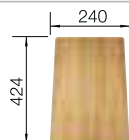

Tabla de corte compuesta de fresno

230700
€ 208,00