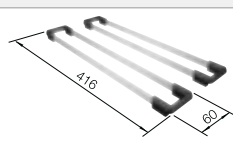

Kit guías Top

235 906
€ 119,00