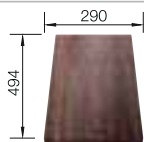

Profundidad cubeta 190/40 mm

Recomendación accesorios

Tabla de corte de nogal tipo puente

225 331
€ 308,00

Cubeta multifuncional de acero inox

224 787
€ 111,00

Cesta de vajilla con apilador de platos en inox.