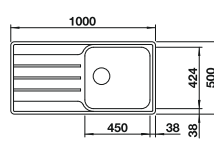

armario soporte mm	800	600	600
BLANCO LEMIS	8 S-IF	XL 6 S-IF	XL 6 S-IF Compact
Borde plano IF 			
	reversible	reversible	reversible
 acabado cepillado	523036	523034	525111
PVP (sin IVA)	€ 493,00	€ 417,00	€ 369,00
Profundidad cubeta	205/205 mm	205 mm	205 mm