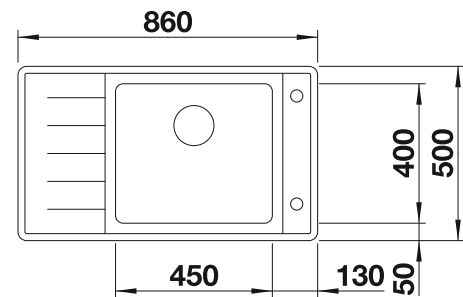

Profundidad cubeta 215 mm

Recomendación accesorios

232 846

€ 172,00

235 906

€ 119,00

BLANCO UNIT con BLANCO ANDANO XL 6 S-IF Compact

consultar pág. 191

consultar pág. 245