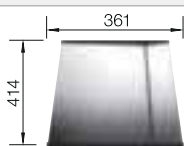

Escurreidor de acero inox.

223 067

€ 397,00