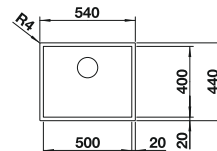

Nota: también disponible como versión enrasada.