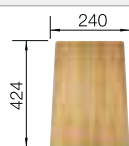

Sistema de desagüe InFino con válvula manual 

Recomendación accesorios

Kit guías Top

235 906
€ 119,00

Tabla de corte compuesta de fresno

230 700
€ 208,00

Tabla de corte de cristal de alta seguridad con acabado plateado