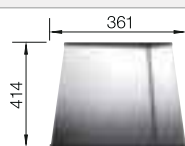

Escurridor de acero inox.

223 067
€ 397,00