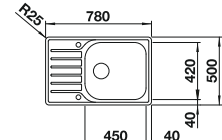

Incluido en el suministro	con válvula automática	
kit de residuos con tubería salva-espacio, 2 tapones filtro InFino de 3 ½" con válvula automática (giratoria) para una cubeta	Juego de válvulas con tapón-filtro de 3 ½" con válvula automática.	Juego de válvulas con tapón-filtro de 3 ½" con válvula automática.

Fregaderos Acero Inoxidable

Recomendación accesorios

Cesta de vajilla inox

220573
€ 78,00

BLANCO UNIT con BLANCO LANTOS

BLANCO SELECT II 60/2

consultar pág. 246