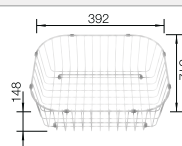

Tabla de corte de madera de haya

218313

€ 115,00

Tabla de corte de polietileno óptica mármol

217611

€ 122,00

Cesta de vajilla inox

220573