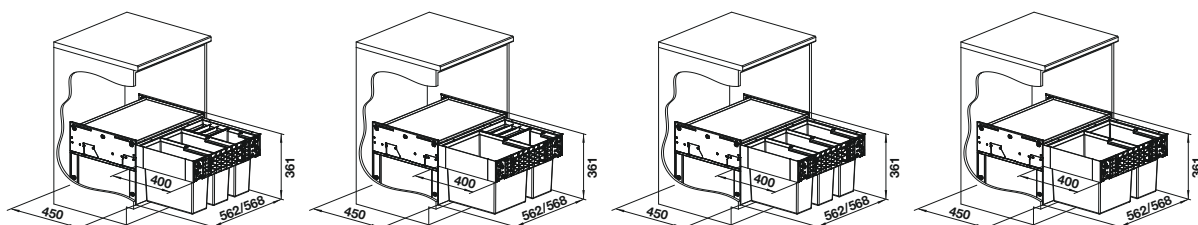

- Uso total del espacio en el mueble del fregadero gracias a las soluciones dimensionales adaptadas, en armonía con el fregadero y la grifería
- Amplia gama de modelos para todas las dimensiones de muebles más comunes
- Opciones diversas y variadas de separación de residuos mediante combinaciones flexibles de selectores de desperdicios
- Instalación sencilla sin necesidad de medir, marcar o pretaladrar
- Accesorios opcionales que mejoran el sistema para crear una solución personalizada
- Diseño moderno con aluminio de alta calidad
- Todas las piezas son fáciles de limpiar gracias a las superficies suaves y amplias

reddot winner 2021

armario soporte mm	600	600	600	600
BLANCO SELECT II	60/4	XL 60/3	60/3	60/2
	526206	526205	526204	526203
PVP (sin IVA)	€ 408,00	€ 389,00	€ 393,00	€ 366,00

Capacidad de cubos	42 l	46 l	45 l	49 l