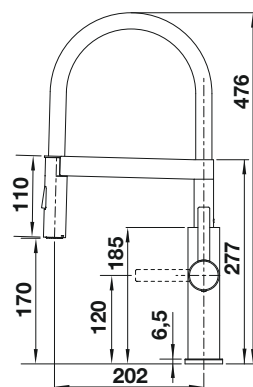

Dibujo técnico

Caudal 9 l

Incluido en el suministro

- Caño giratorio 360° para conseguir un mejor alcance
- Orificio de grifería requerido Ø 35 mm
- Cartuchos de disco cerámico
- Tubo de plástico
- Tubo negro de silicona
- Tubos flexibles de conexión de 450 mm de largo y 3/8" de tuerca para montajes fáciles y seguros
- Con regulador hidráulico patentado para reducir la calcificación
- Placa estabilizadora para aumentar la estabilidad del grifo cuando se instala en fregaderos de acero inoxidable
- Con válvula de no retorno que garantiza que no se produzca reflujos de conformidad con el estándar EN 1717
- Aprobación LGA
- Aprobación DVGW

Recomendación accesorios

Filtro de suciedad para griferías

(1 unidad)

128434

€ 29,00

Recomendación dispensadores de jabón

BLANCO PIONA Dispensador de jabón Capacidad: 500 ml
consultar pág. 234

Griferías,
Dispensadores