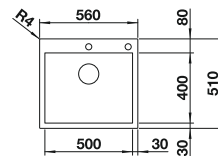

armario soporte mm	800	600	450
BLANCO ZEROX-IF/A Durinox	700-IF/A Durinox	500-IF/A Durinox	400-IF/A Durinox
Borde plano IF 			
Durinox	523 102	523 101	523 100
PVP (sin IVA)	€ 681,00	€ 639,00	€ 583,00
Profundidad cubeta	185 mm	175 mm	175 mm