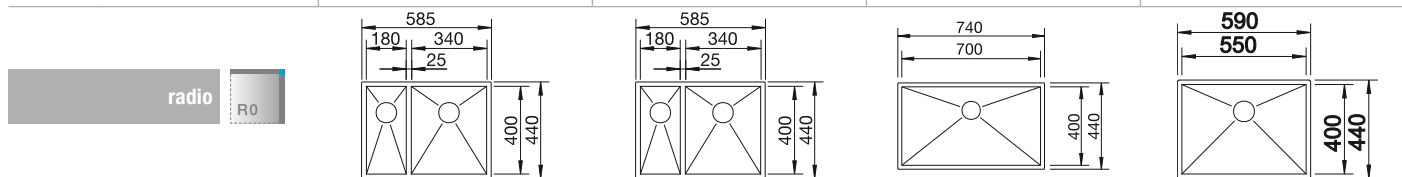

Incluido en el suministro	Sistema de desagüe InFino con válvula manual			
Nota: también disponible como versión bajo encimera. *Nota sobre el volumen Se necesita un kit de válvulas para los modelos bajo encimera (-U). Ref. recomendada: núm. 232 459 La instalación de una grifería de cocina, un sistema de desagüe o un dispensador de jabón en encimeras laminadas requiere una cinta de sellado flexible, número de artículo 120 055.	juego de válvulas* con tubería salva-espacio, 2 tapones filtro InFino de 3 ½", kit de reparación	juego de válvulas* con tubería salva-espacio, 2 tapones filtro InFino de 3 ½", kit de reparación	juego de válvulas* con tubería salva-espacio, tapón filtro InFino de 3 ½", kit de reparación	juego de válvulas* con tubería salva-espacio, tapón filtro InFino de 3 ½", kit de reparación

Recomendación accesorios		
Tabla de corte de cristal blanco satinado, encaja en el escurridor 225 333 € 293,00	Cubeta adicional en acero inox. 219 649 € 274,00	Escurridor plegable 238 482 € 96,00

BLANCO UNIT con BLANCO ZEROX-IF	
BLANCO VONDA consultar pág. 189	BLANCO SELECT II 60/3 consultar pág. 246