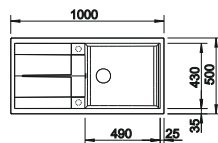

Incluido en el suministro	sin válvula automática	
juego de válvulas con tubería salva-espacio, 2 tapones filtro de 3 1/2"	juego de válvulas con tubería salva-espacio, tapón filtro de 3 1/2"	juego de válvulas con tubería salva-espacio, tapón filtro de 3 1/2"