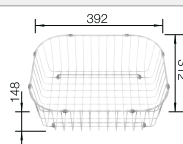

Cubeta adicional en inox.

Recomendación accesorios

Tabla de corte SmartCut de plástico negro

232 181
€ 86,00

Cesta de vajilla inox

220 573
€ 78,00

BLANCO UNIT con BLANCO LANTOS 5 S-IF

BLANCO SELECT II 50/2