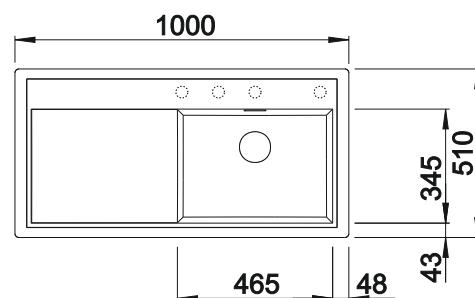

○ orificio premarcado
Profundidad cubeta 190 mm

Recomendación accesorios

Tabla de corte compuesta de
fresno

229 411
€ 215,00

Cubeta multifuncional perforada
en inox

223 077
€ 93,00

BLANCO UNIT con BLANCO ZENAR XL 6 S

BLANCO AVONA-S

consultar pág. 192

BLANCO BOTTON II 30/2

consultar pág. 258