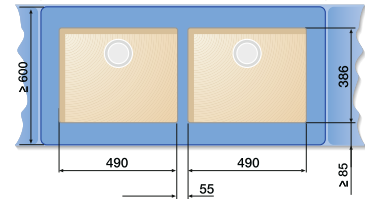

SUBLINE 500-U SUBLINE 500-U