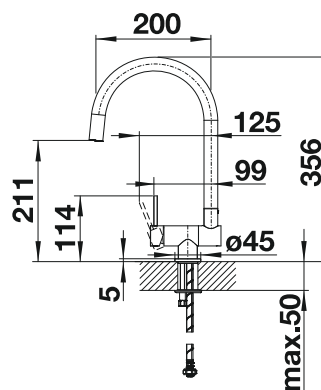

Solución ventana Mando izquierda Caño sólido

Dibujo técnico

Caudal 12.59 l

BLANCO ANTAS-S

- Diseño de líneas rectas y compacto
- Combina especialmente con fregaderos pequeños
- Con caño extraíble

Caño extraíble