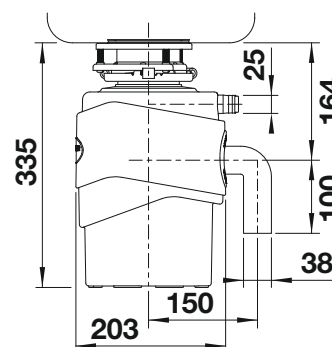

Dibujo técnico

Se requiere una salida de fregadero de 3 1/2", Peso del producto: 11kg
Cable de alimentación no extraíble de 90cm, Botón de reinicio en la parte inferior del ADELANTE (tenga en cuenta la accesibilidad)