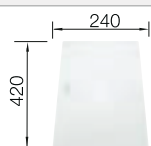

Recomendación accesorios

Tabla de corte de cristal blanco satinado, encaja en el escurridor

225 333
€ 293,00

Cubeta adicional en acero inox.

219 649
€ 274,00

Escurridor plegable

238 482
€ 96,00

BLANCO UNIT con BLANCO CLARON-IF