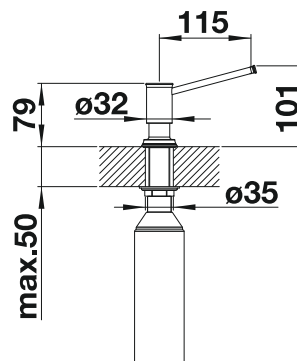

Dibujo técnico

Requiere orificio de 35 mm
Contenido: 500 ml