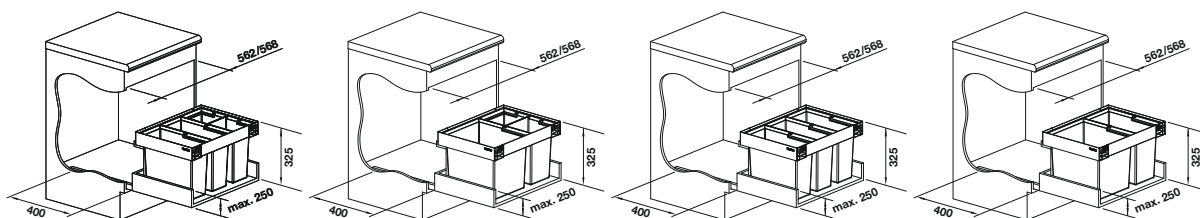

- Para muebles base con compartimentos divididos y una anchura de 50 a 90 cm (gracias a una altura de instalación reducida de 330 mm)
- Diversas opciones de separación de residuos y almacenamiento a través de combinaciones de selectores de desperdicios flexibles, con requisitos de espacio reducidos en el mueble del fregadero
- Gran estabilidad e higiene a través de la solución de bastidores con selectores de desperdicios colgantes
- Instalación sencilla sin marcado o perforación previos
- Diseño moderno con aluminio de alta calidad
- Todas las piezas son fáciles de limpiar gracias a las superficies suaves y amplias
- Accesorios opcionales que mejoran el sistema para crear una solución individualizada

armario soporte mm	600	600	600	600
BLANCO FLEXON II Low	60/4	XL 60/3	60/3	60/2
	526644	526643	526642	526641
PVP (sin IVA)	€ 180,00	€ 170,00	€ 151,00	€ 144,00

Capacidad de cubos	42 l	46 l	45 l	49 l