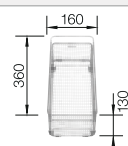

Escurridor multifuncional en acero inoxidable

223 297
€ 122,00