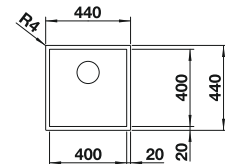

Nota: también disponible como versión enrasada.