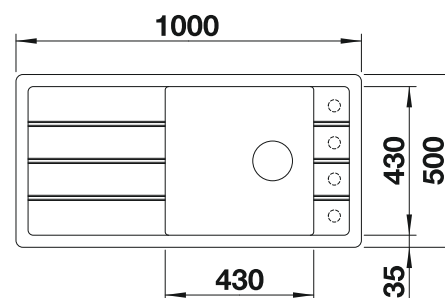

○ orificio premarcado
Profundidad cubeta 200 mm

Recomendación accesorios

Tabla de corte compuesta de fresno

237 118
€ 142,00

Tabla de corte compuesta de fresno con dibujo pirograbado

237 591
€ 158,00

BLANCO UNIT con BLANCO FARON XL 6 S

BLANCO LIVIA-S
consultar pág. 190

BLANCO SELECT II 60/3
consultar pág. 246

Fregaderos
SILGRANIT