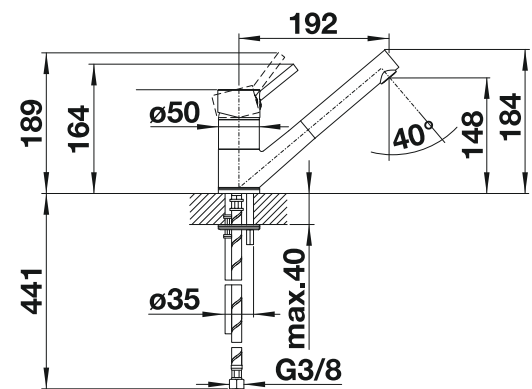

Dibujo técnico

Caudal 11.5 l

Incluido en el suministro

- Grifo giratorio 140°
- Perforación del orificio de la grifería Ø 35 mm
- Flexo recubierto de nylon
- Tubos flexibles de conexión de 450 mm de largo y de 3/8" de tuerca para montajes fáciles y seguros
- Con regulador hidráulico patentado para una buena descalcificación
- Disco estabilizador que asegura una posición fija
- Con válvula antiretorno según norma EN 1717
- Certificado LGA (clase sonora I)
- Certificado DVGW

Recomendación accesorios

Filtro de suciedad para griferías (1 unidad)

128 434

€ 29,00

Kit de 2 aireadores para caudal cristalino y oxigenado

521 746

€ 24,00

Separador de flexos para grifería extraíble

511 920

€ 37,00

Recomendación dispensadores de jabón

BLANCO LATO Dispensador de jabón

consultar pág. 235

Griferías,
Dispensadores