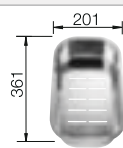

Cubeta multifuncional de acero inox

Tabla de corte de cristal deslizable segura, colador multifuncional de acero inoxidable (apto para la cubeta principal) juego de válvulas con tubería salva-espacio, 2 x 3 1/2" tapón-filtro InFino con válvula automática (giratoria) para la cubeta principal