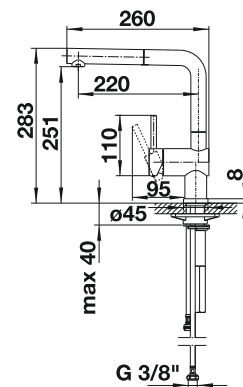

Dibujo técnico

Caudal 9.6 l

Incluido en el suministro

- Grifo giratorio 140°
- Se requiere perforación de Ø 35 mm
- Cartuchos con juntas cerámicas
- Tubo interior del caño con envoltura metálica
- Tubos de toma flexibles de 450 mm de longitud y tuercas de 3/8" para un montaje especialmente sencillo y seguro
- Regulador de chorro patentado para una acumulación de cal notablemente inferior
- Placa de estabilización para aumentar la estabilidad de la grifería de cocina al montarlas en fregaderos de acero inoxidable
- Equipado de serie con dispositivo para evitar el retroceso de caudal y, por tanto, garantizado sin retroceso de caudal según EN 1717
- Certificado LGA (clase sonora I)
- Certificado DVGW

Recomendación accesorios

Filtro de suciedad para griferías
(1 unidad)

128 434

€ 29,00

Kit de 2 aireadores para caudal cristalino y oxigenado

521 746

€ 24,00

Separador de flexos para grifería extraíble

511 920

€ 37,00

Recomendación dispensadores de jabón

BLANCO LATO Dispensador de jabón

consultar pág. 235