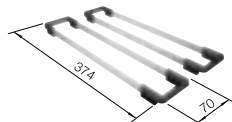

Kit guías ETAGON

2 guías ETAGON de acero inoxidable, kit para desperdicios con tubería salvaespacio y tapón-filtro de 3 1/2" InFino con mando de válvula automática)