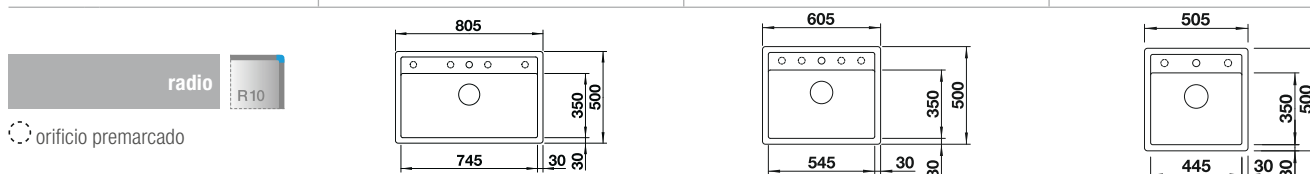

Incluido en el suministro

con válvula automática

juego de válvulas con tubería salva-espacio, tapón filtro InFino de 3 1/2" con válvula automática (giratoria)

Nota:

Sugerimos revisar medidas de encastre con la plantilla correspondiente.

Recomendación accesorios

235 866
€ 51,00

507 829
€ 182,00

230 734
€ 52,00

BLANCO UNIT con BLANCO DALAGO-F

consultar pág. 221

consultar pág. 246