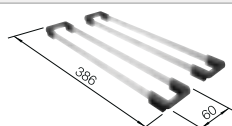

Kit guías ETAGON

2 guías ETAGON de acero inoxidable, juego de válvulas con tubería salva-espacio y tapón-filtro InFino de 3 1/2"