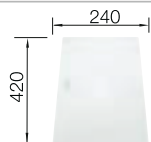

Sistema de desagüe InFino con válvula manual 

Recomendación accesorios

Tabla de corte de cristal blanco satinado, encaja en el escurridor

225333
€ 293,00

Cubeta adicional en acero inox.

219649
€ 274,00

Escurridor plegable