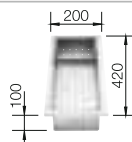

Cubeta adicional en acero inox.

219649
€ 274,00