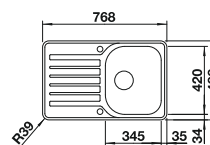

Incluido en el suministro	con válvula automática
Juego de válvulas con tapón-filtro de 3 ½" con válvula automática para la cubeta principal.	Juego de válvulas con tapón-filtro de 3 ½" con válvula automática.

Recomendación accesorios

Cesta de vajilla inox

220573
€ 78,00

BLANCO UNIT con BLANCO LANTOS 45 S-IF

BLANCO SELECT II 45/2

consultar pág. 249

Fregaderos Acero Inoxidable