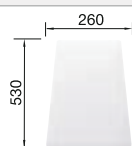

218 313
€ 115,00

Tabla de corte de polietileno óptica mármol

217 611
€ 122,00

Caja para la esquina

235 866
€ 51,00

BLANCO UNIT con BLANCO METRA 8 S

BLANCO LINUS-S

consultar pág. 211