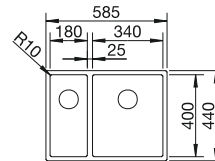

Incluido en el suministro

juego de válvulas con tubería salva-espacio, 2 tapones filtro InFino de 3 1/2", kit de reparación

Nota:

Nota técnica: el borde del fregadero bajo encimera no está cerrado en las esquinas.

Sistema de desagüe InFino con válvula manual