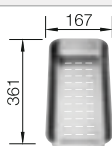

Recomendación accesorios

Tabla de corte compuesta de
fresno

229 411
€ 215,00

Cubeta multifuncional perforada
en inox

223 077
€ 93,00

BLANCO UNIT con BLANCO ZENAR XL 6 S

BLANCO AVONA-S

consultar pág. 192