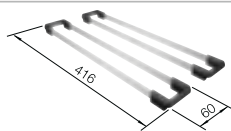

Kit guías Top

235 906
€ 119,00

Tabla de corte compuesta de fresno

230 700
€ 208,00

Escurreidor multifuncional

227 689
€ 97,00

BLANCO UNIT con BLANCO SUBLINE 500-IF SteelFrame

BLANCO SONEA-S Flexo