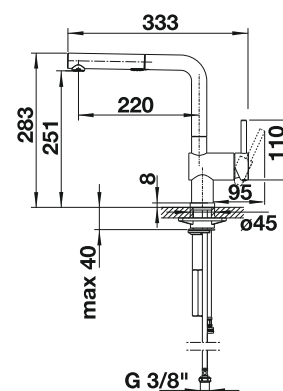

Dibujo técnico

Caudal 8.34 l

Incluido en el suministro

- Grifo giratorio 140°
- Se requiere perforación de Ø 35 mm
- Cartuchos con juntas cerámicas
- Tubo interior del caño con envoltura metálica
- Tubos de toma flexibles de 450 mm de longitud y tuercas de 3/8" para un montaje especialmente sencillo y seguro
- Regulador de chorro patentado para una acumulación de cal notablemente inferior
- Placa de estabilización para aumentar la estabilidad de la grifería de cocina al montarlas en fregaderos de acero inoxidable
- Equipado de serie con dispositivo para evitar el retroceso de caudal y, por tanto, garantizado sin retroceso de caudal según EN 1717
- Certificado LGA (clase sonora I)
- Certificado DVGW

Recomendación accesorios

Filtro de suciedad para griferías
(1 unidad)

128 434

€ 29,00

Separador de flexos para grifería
extraíble

511 920

€ 37,00

Recomendación dispensadores de jabón

BLANCO LATO Dispensador
de jabón

consultar pág. 235