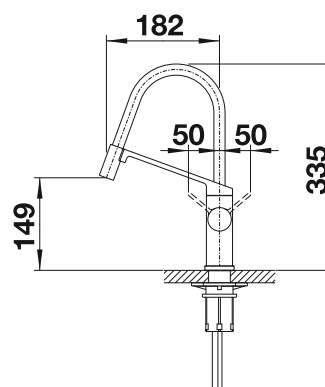

Dibujo técnico

Caudal 8.8 l

Incluido en el suministro

- Incluye cuatro revestimientos intercambiables para el tubo: color kiwi, naranja, limón y gris lava (preinstalado)
- Grifo giratorio 360° para un mejor alcance
- Orificio de la grifería requerido Ø 35 mm
- Cartuchos de disco cerámico
- Tubo recubierto de material textil
- Tubos flexibles de conexión de 450 mm de largo y 3/8" de tuerca para montajes fáciles y seguros
- Con regulador hidráulico patentado para evitar al máximo la calcificación
- Placa estabilizadora para aumentar la estabilidad del grifo cuando se instala en fregaderos de acero inoxidable
- Aprobado por LGA (clase sonora I)
- Aprobado por el DVGW

Recomendación accesorios

Filtro de suciedad para griferías

(1 unidad)

128434

€ 29,00

Recomendación dispensadores de jabón

BLANCO TORRE, dispensador cromado. Capacidad 250 ml
consultar pág. 236

Griferías,
Dispensadores