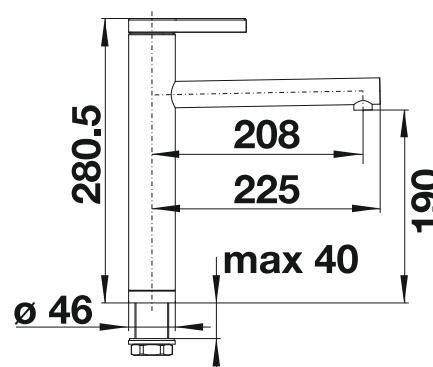

Dibujo técnico

Caudal 11.5 l

Incluido en el suministro

- Caño giratorio 360° para conseguir un mejor alcance
- Orificio de grifería requerido Ø 35 mm
- Cartuchos de disco cerámico
- Tubos flexibles de conexión de 450 mm de largo y 3/8" de tuerca para montajes fáciles y seguros
- Con regulador hidráulico patentado para reducir la calcificación
- Placa estabilizadora para aumentar la estabilidad del grifo cuando se instala en fregaderos de acero inoxidable
- Aprobado por LGA (clase sonora I)
- Aprobado por el DVGW

Recomendación accesorios

Filtro de suciedad para griferías

(1 unidad)

128 434

€ 29,00

Recomendación dispensadores de jabón

BLANCO PIONA Dispensador de jabón Capacidad: 300 ml
consultar pág. 234

Recomendación mandos de válvula automática

Mando válvula automática redondo Cromado
consultar pág. 279