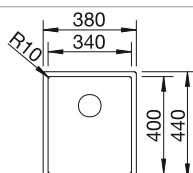

Incluido en el suministro

juego de válvulas con tubería salva-espacio, tapón filtro InFino de 3 1/2", kit de reparación

Nota:

Nota técnica: el borde del fregadero bajo encimera no está cerrado en las esquinas.

Sistema de desagüe InFino con válvula manual