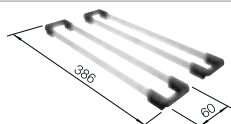

Kit guías ETAGON

2 guías ETAGON de acero inoxidable, kit para desperdicios con tubería salvaespacio y tapón-filtro de 3 1/2" InFino, kit de reparación