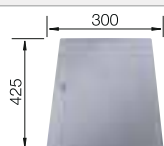

Recomendación accesorios

Tabla de corte de cristal
acabado plateado

230 970

€ 182,00