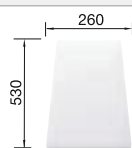

Recomendación accesorios

Tabla de corte de madera de haya

218 313
€ 115,00

Tabla de corte de polietileno óptica mármol

217 611
€ 122,00

Cesta de vajilla inox

220 573
€ 78,00

BLANCO UNIT con BLANCO TIPO 8 Compact