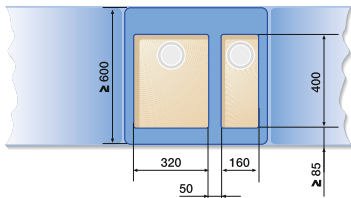

BAJO ENCIMERA.

Combinaciones varias de cubeta principal y segunda cubeta.

SILGRANIT

60 cm Armario soporte

SUBLINE 320-U SUBLINE 160-U