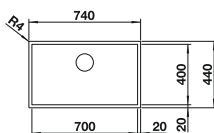

Incluido en el suministro	Sistema de desagüe InFino con válvula manual

juego de válvulas con tubería salva-espacio, tapón filtro InFino de 3 1/2", kit de reparación

Nota:

Nota: también disponible como versión enrasada.

*Nota sobre el volumen del suministro:

se necesita un kit de válvulas para los modelos bajo encimera sin repisa si se usa una válvula automática con pop-up.

Recomendado: artículo núm. 232 459

La instalación de una grifería de cocina, un sistema de desagüe o un dispensador de jabón en encimeras laminadas requiere una cinta de sellado flexible, número de artículo 120 055.