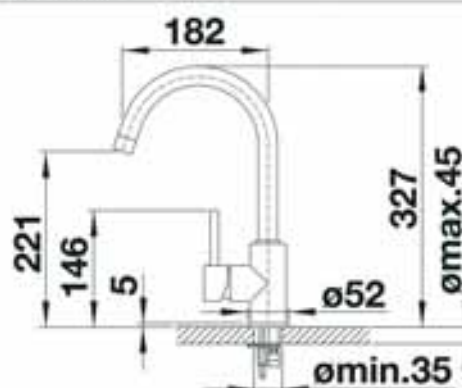

BLANCO MIDA

- Cuerpo delgado y redondo
- Caño alto para facilitar el manejo de utensilios voluminosos
- Y giratorio a 360°

Caño sólido

Look SILGRANIT			PVP (sin IVA)
	negro	526 145	€ 209,00
	antracita	519 415	€ 209,00
	GRIS VOLCÁN	526 965	€ 209,00
	alumetálic	519 416	€ 209,00
	blanco	519 418	€ 209,00
	BLANCO SAUVI	526 966	€ 209,00
	calé	519 423	€ 209,00
Edición especial			PVP (sin IVA)
	negro mate	526 649	€ 223,00
Superficie metálica		PVP (sin IVA)	
	cromado	517 742	€ 154,00

Dibujo técnico

Caudal 15.12 l

Incluido en el suministro

- Grifo giratorio 360°
- Perforación del orificio de la grifería Ø 35 mm
- Cartuchos con juntas cerámicas
- Tubos flexibles de conexión de 350 mm de largo y de 1/2" de fuerza para montajes fáciles y seguros
- Certificado LGA (close sonora I)
- Certificado DVGW

Recomendación accesorios

Filtro de suciedad para griferías
(1 unidad)

128 434
€ 29,00

Kit de 2 aireadores para caudal
cristalino y oxigenado

521 746
€ 24,00

Recomendación dispensadores de jabón

BLANCO LATO Dispensador
de jabón

consultar pág. 235