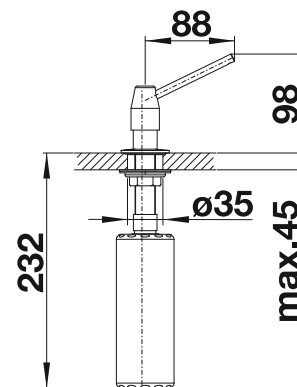

Dibujo técnico

Requiere orificio de 35 mm
Contenido: 300 ml