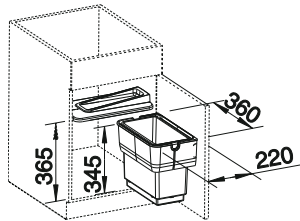

- Sistema compacto para el montaje directo en la puerta del mueble
- Un modelo para muebles de 45 cm, 50 cm y 60 cm
- El cubo se puede extraer fácilmente tirando hacia arriba
- Se abre cómodamente con la puerta del mueble
- La tapa del cubo se puede retirar y dispone de espacio para almacenar pequeños objetos
- Ajuste progresivo: también para puertas con paneles
- Disponible también con separador para dividir el cubo en dos

armario soporte mm	450	450
BLANCO SINGOLO	S	
	512881	512880
PVP (sin IVA)	€ 93,00	€ 82,00
Capacidad de cubos	14 l	14 l