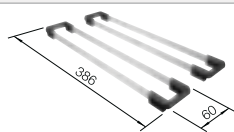

Incluido en el suministro Sistema de desagüe InFino con válvula automática

Kit guías ETAGON