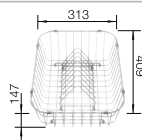

Recomendación accesorios

Cesta de vajilla con apilador de platos en inox.

507 829

€ 182,00