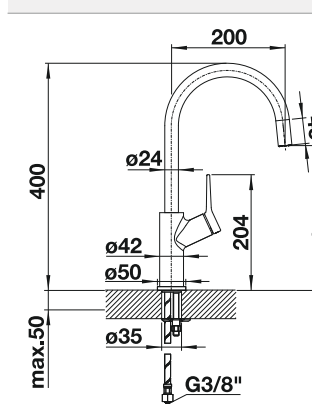

Dibujo técnico

Caudal 11.85 l

Griferías,
Dispensadores