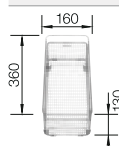

- Un práctico complemento para cubetas y fregaderos
- Particularmente adecuada para lavar frutas o verduras
- Apropiaada para fregaderos con una cubeta de 400 mm de largo
- Fabricada en acero inoxidable de alta calidad y de fácil mantenimiento

		PVP (sin IVA)
	223 297	€ 122,00