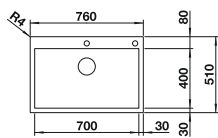

armario soporte mm	800	600	450
BLANCO ZEROX-IF/A Durinox	700-IF/A Durinox	500-IF/A Durinox	400-IF/A Durinox
Borde plano IF 			
Durinox	523 102	523 101	523 100
PVP (sin IVA)	€ 681,00	€ 639,00	€ 583,00
Profundidad cubeta	185 mm	175 mm	175 mm