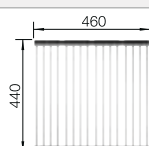

Escurridor plegable

238 483
€ 96,00