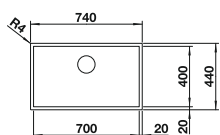

armario soporte mm	800	600	450
BLANCO ZEROX-IF Durinox	700-IF Durinox	500-IF Durinox	400-IF Durinox
Borde plano IF 			
Durinox	523 099	523 098	523 097
PVP (sin IVA)	€ 598,00	€ 570,00	€ 542,00
Profundidad cubeta	185 mm	175 mm	175 mm