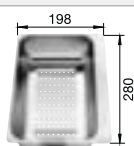

Recomendación accesorios

Tabla de corte de madera de haya

218313
€ 115,00

Tabla de corte de polietileno óptica mármol

217611
€ 122,00

Cubeta perforada en inox para la cubeta adicional

217796
€ 122,00

BLANCO UNIT con BLANCO METRA