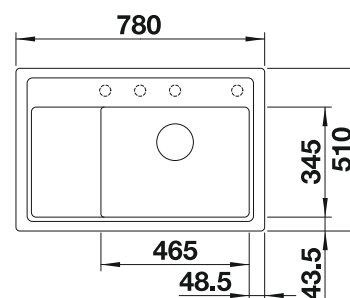

○ orificio premarcado
Profundidad cubeta 190 mm

Recomendación accesorios

Tabla de corte compuesta de
fresno

233 679
€ 198,00

Tabla de corte de cristal negro

233 677
€ 162,00

Cubeta multifuncional perforada
en inox

223 077
€ 93,00

BLANCO UNIT con BLANCO ZENAR XL 6 S Compact

BLANCO AVONA-S

consultar pág. 192

BLANCO SELECT II 60/2

consultar pág. 246