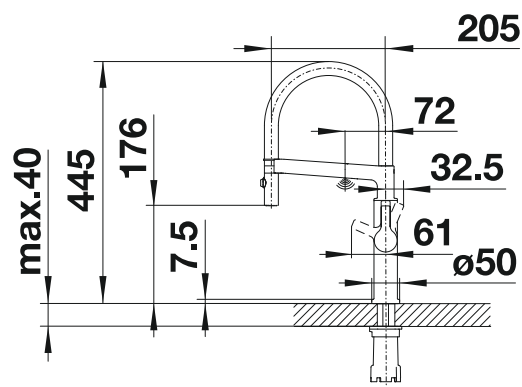

BLANCO SOLENTA-S Senso Mando izquierda

- Diseño semiprofesional con una gran comodidad para el usuario
- La apertura y el cierre pueden ser manuales o sin contacto gracias a la tecnología de sensor
- El sensor de detección está situado en el brazo del caño para evitar aperturas accidentales
- Versión con la maneta a la izquierda para que combine a la perfección con la posición de la cubeta
- Tubo recubierto de acero inoxidable de gran calidad para ofrecer una mayor estabilidad y facilidad de movimiento y limpieza
- Caño retráctil con función doble de flujo pulverizador y chorro potente para aclarar
- Acero PVD fácil de limpiar y resistente a manchas y al desgaste

Caño extraíble

Sensor

Fuente de alimentación requerida

PVD Steel			PVP (sin IVA)
	PVD steel	523 127	€ 1079,00
Superficie metálica			PVP (sin IVA)
	cromado	523 126	€ 964,00

Dibujo técnico

Caudal 6.9 l

Incluido en el suministro

- Preparado para conexión de 230 V con la unidad principal
- El caño puede girar 140 ° para un mayor alcance
- Orificio de grifería requerido Ø 35 mm
- Cartuchos de disco cerámico
- Tubo recubierto de metal
- Tubos flexibles de conexión de 450 mm de largo y 3/8" de tuerca para montajes fáciles y seguros
- Con regulador hidráulico patentado para reducir la calcificación
- Placa estabilizadora para aumentar la estabilidad del grifo cuando se instala en fregaderos de acero inoxidable
- Con válvula de no retorno que garantiza que no haya reflujo de conformidad con el estándar EN 1717
- Aprobado por LGA (clase sonora I)
- Aprobado por el DVGW

Recomendación accesorios

Filtro de suciedad para griferías

(1 unidad)

128 434

€ 29,00

Recomendación dispensadores de jabón

BLANCO LATO Dispensador de jabón

consultar pág. 235

Griferías,
Dispensadores