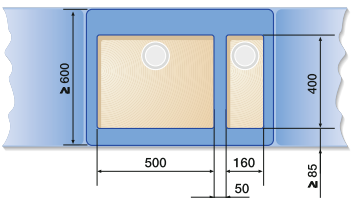

SUBLINE 500-U SUBLINE 160-U

Conexión entre cubetas 225 088

80 cm Armario soporte

SUBLINE 320-U SUBLINE 320-U

Conexión entre cubetas 225 088

Cerámica

90 cm Armario soporte

SUBLINE 375-U SUBLINE 375-U