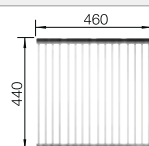

Escurridor plegable

238 483

€ 96,00