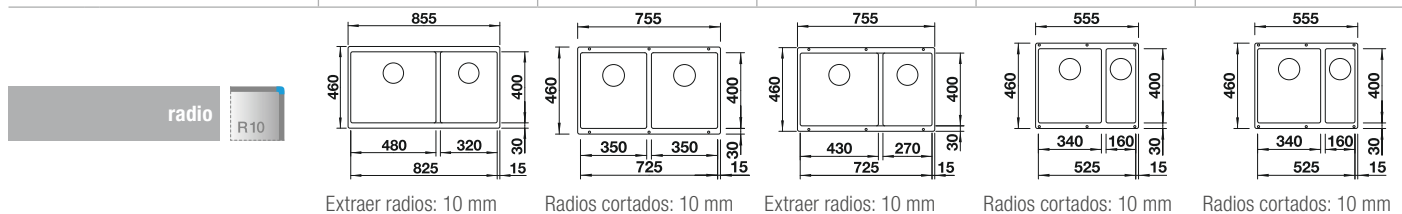

Incluido en el suministro

juego de válvulas con tubería salva-espacio, conexión de residuos, 2 x 3 1/2" tapón filtro InFino, kit de reparación

Sistema de desagüe InFino con válvula manual

Recomendación accesorios

Kit guías Top

235 906
€ 119,00

Tabla de corte compuesta de fresno

230 700
€ 208,00

Tabla de corte de cristal de alta seguridad con acabado plateado

227 697
€ 115,00

BLANCO UNIT con BLANCO SUBLINE-U

BLANCO LINUS-S

consultar pág. 211

BLANCO FLEXON II 60/3

consultar pág. 250