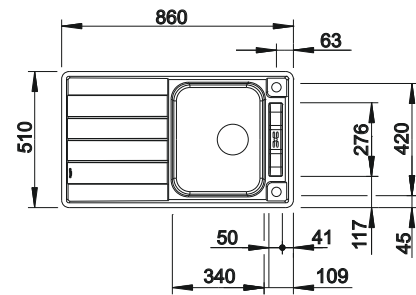

Dibujo técnico

Tabla de corte de cristal blanco

Tabla de corte de cristal deslizable segura, juego de válvulas con tubería salva-espacio, tapón-filtro InFino de 3 1/2" con válvula automática (giratoria)