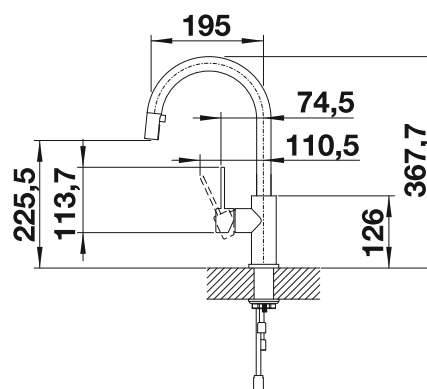

BLANCO CANDOR-S

- Diseño ideal para cocinas modernas
- Fabricado con elementos de alta calidad en acero inoxidable sólido acabado cepillado
- El caño alto y extraíble facilita el trabajo en la cocina

Caño extraíble

Superficie metálica			PVP (sin IVA)
	acero inox. cepillado	523 121	€ 351,00

Incluido en el suministro

- Grifo giratorio 190°
- Perforación del orificio de la grifería Ø 35 mm
- Cartuchos con juntas cerámicas
- Flexo recubierto de nylon
- Tubos flexibles de conexión de 450 mm de largo y de 3/8" de tuerca para montajes fáciles y seguros
- Con regulador hidráulico patentado para una buena descalcificación
- Disco estabilizador que asegura una posición fija
- Con dos válvulas antiretorno según norma EN 1717
- Certificado LGA (clase sonora I)
- Certificado DVGW

Dibujo técnico