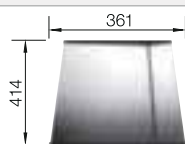

Recomendación accesorios

Tabla de corte de cristal blanco satinado, encaja en el escurridor

225 333
€ 293,00

Cubeta adicional en acero inox.

219 649
€ 274,00

Escurridor de acero inox.

223 067
€ 397,00

BLANCO UNIT con BLANCO CLARON-U