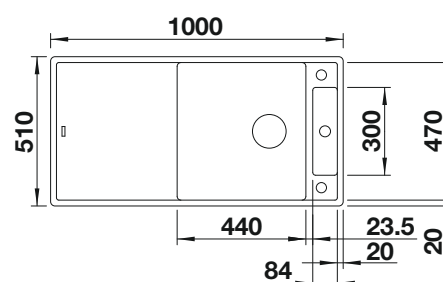

Incluido en el suministro

Sistema de desagüe InFino con
válvula automática

Dibujo técnico

Tabla de corte de cristal blanca

Tabla de corte de cristal de seguridad, juego de válvulas con tubería salva-espacio, tapón-filtro InFino de 3 1/2" InFino con válvula automática (giratoria)