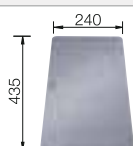

Profundidad cubeta 200 mm

Recomendación accesorios

Tabla de corte de madera de haya

514544
€ 122,00

Tabla de corte de cristal

227699
€ 115,00

Colador multifuncional en acero inoxidable

226189
€ 93,00