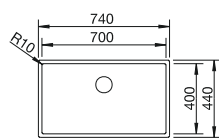

Cubetas Acero Inoxidable

armario soporte mm	800	600	450	400
BLANCO CLARON-IF Durinox	700-IF Durinox	500-IF Durinox	400-IF Durinox	340-IF Durinox
Borde plano IF 				
Durinox	523391	523390	523389	523388
PVP (sin IVA)	€ 936,00	€ 841,00	€ 825,00	€ 794,00
Profundidad cubeta	190 mm	190 mm	190 mm	190 mm