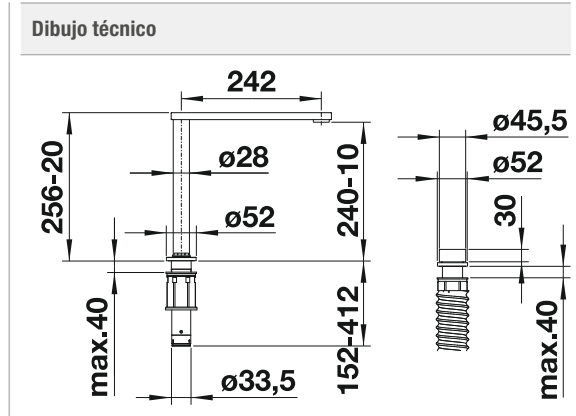

- Modelo para instalar delante de una ventana
- El grifo de caño alto facilita el trabajo a la hora de rellenar ollas y floreros
- Apto para instalar delante de una ventana
- Alto caño para facilitar el trabajo en la zona de aguas
- Abatible en todas las posiciones, y siempre lista para funcionar
- Sólo se requieren 3 cm de distancia mínima entre el fregadero y el batiente de la ventana
- Perforación para el grifo homogénea (2 x 35 mm) para grifería y mando (independientemente del medio de montaje)

Superficie metálica			PVP (sin IVA)
	cromado	516672	€ 864,00

Solución ventana
Caño sólido