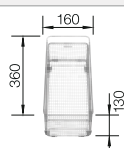

Escurridor multifuncional en acero inoxidable

223 297
€ 122,00