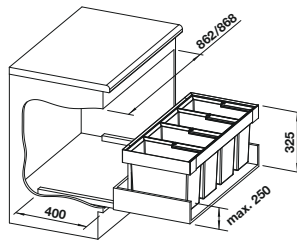

- Para muebles base con compartimentos divididos y una anchura de 50 a 90 cm (gracias a una altura de instalación reducida de 330 mm)
- Diversas opciones de separación de residuos y almacenamiento a través de combinaciones de selectores de desperdicios combinaciones, con requisitos de espacio reducidos en el mueble del fregadero
- Gran estabilidad e higiene a través de la solución de bastidores con selectores de desperdicios colgantes
- Instalación sencilla sin marcado o perforación previos
- Diseño moderno con aluminio de alta calidad
- Todas las piezas son fáciles de limpiar gracias a las superficies suaves y amplias
- Accesorios opcionales que mejoran el sistema para crear una solución individualizada

reddot award 2017 winner

armario soporte mm	900	800
BLANCO FLEXON II Low	90/4	80/3
	521 475	525 221
PVP (sin IVA)	€ 274,00	€ 221,00
Capacidad de cubos	73 l	65 l