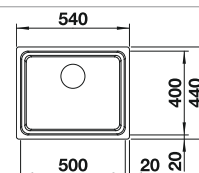

BLANCO ETAGON-IF

Acero inoxidable

- Cubeta amplia y escalonada con más funcionalidad
- El escalón integrado proporciona un nivel adicional de funcionalidad
- Concepto de sistema ingenioso con railes ETAGON versátiles
- Características de gran calidad como el rebosadero C-overflow y el sistema de desagüe InFino integrados de forma elegante y fáciles de cuidar

reddot award 2017 winner

armario soporte mm	800	600
BLANCO ETAGON-IF	700-IF	500-IF
Borde plano IF		
brillo	524 272	521 840
PVP (sin IVA)	€ 677,00	€ 596,00
Profundidad cubeta	190 mm	190 mm

Cubetas Acero Inoxidable

Incluido en el suministro

Sistema de desagüe InFino con válvula manual

2 guías ETAGON de acero inoxidable, kit para desperdicios con tubería salvaespacio y tapón-filtro de 3 1/2" InFino, kit de reparación

Recomendación accesorios

Tabla de corte compuesta de fresno

230 700
€ 208,00

Colador multifuncional

231 396
€ 152,00

Escurreidor

230 734
€ 52,00

BLANCO UNIT con BLANCO ETAGON-IF

BLANCO drink.filter EVOL-S Pro

consultar pág. 169

BLANCO SELECT II 60/3

consultar pág. 246