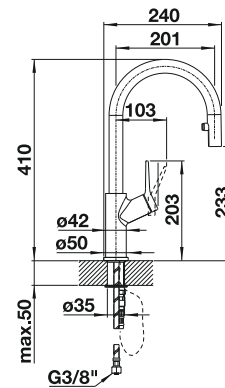

Dibujo técnico

Caudal 9 l

Incluido en el suministro

- Caño giratorio 360° para un mejor alcance
- Orificio de grifería requerido Ø 35 mm
- Con cartuchos de disco cerámico
- Tubos flexibles de conexión de 450 mm de largo y 3/8" de tuerca para montajes fáciles y seguros
- Con regulador hidráulico patentado para evitar al máximo la calcificación
- Placa estabilizadora para aumentar la estabilidad del grifo cuando se instala en fregaderos de acero inoxidable
- Con válvula antirretorno y, por tanto, garantizado contra el reflujo según la norma EN 1717
- Aprobado por LGA (clase sonora I)
- Aprobado por el DVGW

Griferías,
Dispensadores

Recomendación accesorios

Filtro de suciedad para griferías
(1 unidad)
128 434
€ 29,00

Separador de flexos para grifería
extraíble
511 920
€ 37,00

Recomendación dispensadores de jabón

BLANCO LATO Dispensador
de jabón
consultar pág. 235