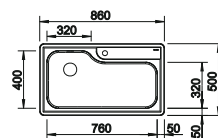

Incluido en el suministro	sin válvula automática

Juego de válvulas con tapón-filtro de 3 1/2".

Cubetas Acero Inoxidable

Recomendación accesorios			BLANCO UNIT con BLANCO PLENTA 9	
Tabla de corte de madera de haya 219891 € 122,00	Cubeta adicional perforada en acero inoxidable 219770 € 119,00	Escurridor de platos en acero inoxidable 220381 € 89,00	BLANCO MIDA-S consultar pág. 229	BLANCO BOTTON II 30/2 consultar pág. 258