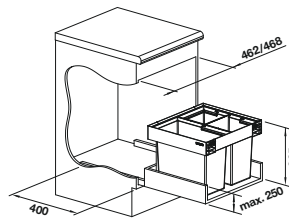

- Para muebles base con compartimentos divididos y una anchura de 50 a 90 cm (gracias a una altura de instalación reducida de 330 mm)
- Diversas opciones de separación de residuos y almacenamiento a través de combinaciones de selectores de desperdicios flexibles, con requisitos de espacio reducidos en el mueble del fregadero
- Gran estabilidad e higiene a través de la solución de bastidores con selectores de desperdicios colgantes
- Instalación sencilla sin marcado o perforación previos
- Diseño moderno con aluminio de alta calidad
- Todas las piezas son fáciles de limpiar gracias a las superficies suaves y amplias
- Accesorios opcionales que mejoran el sistema para crear una solución individualizada

armario soporte mm	500	500
BLANCO FLEXON II Low	50/3	50/2
	526640	526639
PVP (sin IVA)	€ 157,00	€ 134,00
Capacidad de cubos	35 l	38 l

Incluido en el suministro

sistema para instalación en cajones, 1 selector de desperdicios de 19 l y 2 de 8 l, 1 tapa de selector de para 8 l

sistema para instalación en cajones, 2 selectores de desperdicios de 19 l

Nota

- Requiere un mueble base con tapa y extraíble.
- Altura instalada: 325mm sobre la base del cajón, profundidad de montaje 400mm (dimensiones interiores del cajón).
- Altura máxima del bastidor: 250mm por encima de la base del cajón.
- También apto para montaje en muebles base con marco y puertas de panel con

- marcos a partir de 90mm.
- Al planificar, observe la altura instalada del sistema de gestión de residuos, la altura de la base del cajón, la profundidad instalada del fregadero con el juego de válvulas y la dimensión mínima resultante para el armario base.
- Altura mínima del zócalo recomendada para la instalación de MOVEX: 100mm.