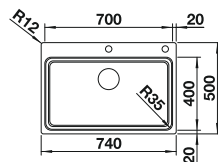

Incluido en el suministro Sistema de desagüe InFino con válvula automática

2 guías ETAGON de acero inoxidable, kit para desperdicios con tubería salvaespacio y tapón-filtro de 3 1/2" InFino con válvula automática (pop-up), kit de reparación

Se puede realizar un orificio de perforación adicional. El subsiguiente orificio de perforación debe ser realizado por una empresa especializada.