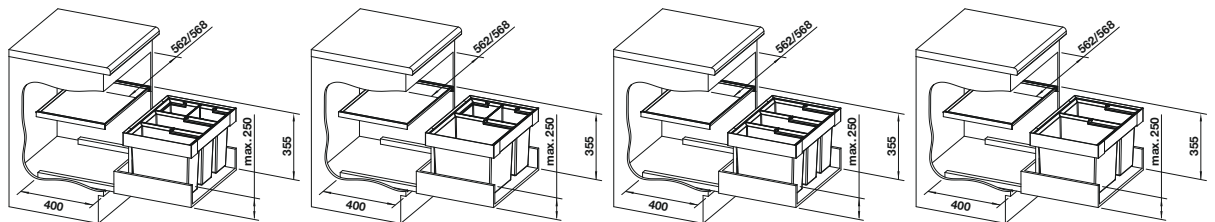

- Uso total del espacio en el mueble del fregadero gracias a las soluciones
- Diversas opciones de separación de residuos y almacenamiento a través de combinaciones flexibles de selectores de desperdicios
- Gran estabilidad e higiene a través de la solución de bastidores con selectores de desperdicios colgantes
- Instalación sencilla sin necesidad de marcar o perforar previamente
- La cubierta del sistema extraíble incluida puede usarse como un práctico espacio de almacenamiento
- Diseño moderno con aluminio de alta calidad
- Todas las piezas son fáciles de limpiar gracias a las superficies suaves y amplias
- Accesorios opcionales que mejoran el sistema para crear una solución individualizada

armario soporte mm	600	600	600	600
BLANCO FLEXON II	60/4	XL 60/3	60/3	60/2
	521 474	521 473	521 472	521 471
PVP (sin IVA)	€ 258,00	€ 247,00	€ 223,00	€ 215,00

Capacidad de cubos	42 l	46 l	45 l	49 l