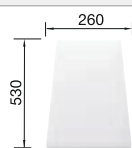

juego de válvulas con tubería salva-espacio, tapón filtro de 3 1/2"

sin válvula automática

Recomendación accesorios

Tabla de corte de madera de haya

218313
€ 115,00

Tabla de corte de polietileno óptica mármol