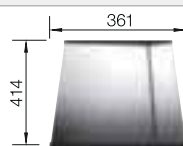

Escurreidor de acero inox.

223 067
€ 397,00