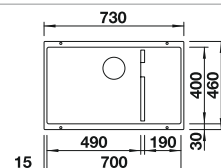

Extraer radios: 10 mm