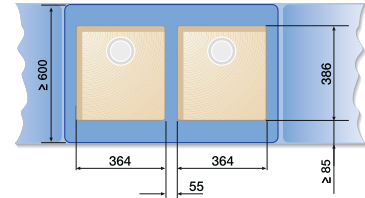

SUBLINE 500-U SUBLINE 160-U

Conexión entre cubetas 225 088

80 cm Armario soporte

SUBLINE 320-U SUBLINE 320-U

Conexión entre cubetas 225 088

Cerámica

90 cm Armario soporte

SUBLINE 375-U SUBLINE 375-U