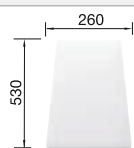

Tabla de corte de polietileno óptica mármol

217 611
€ 122,00

Escurridor multifuncional en acero inoxidable

223 297
€ 122,00

BLANCO UNIT con BLANCO ZIA

BLANCO KANO

consultar pág. 228

BLANCO BOTTON II 30/2