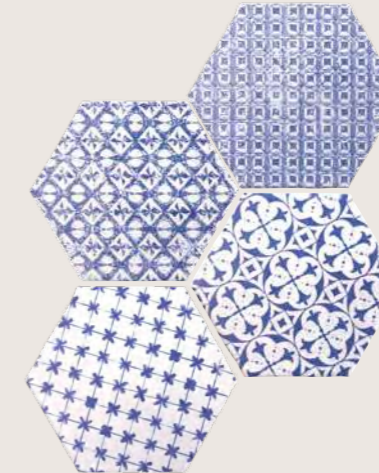

Marrakech Beige
CEM02

Marrakech Arena
CEM07

Marrakech Gris
CEM07

Marrakech Verde
CEM07

Marrakech Azul
CEM07

Marrakech Granate
CEM07

Marrakech Negro
CEM07

Marrakech Agadir Azul
CEM10

Marrakech Agadir Negro
CEM10

1m²= 52 p. Marrakech 15x17

Decorados. Decors. Décors. Dekorfliesen.

Marrakech Mosaic Verde
CEM10

Marrakech Mosaic Azul
CEM10

Marrakech Mosaic Arena
CEM10

Marrakech Mosaic Granate
CEM10