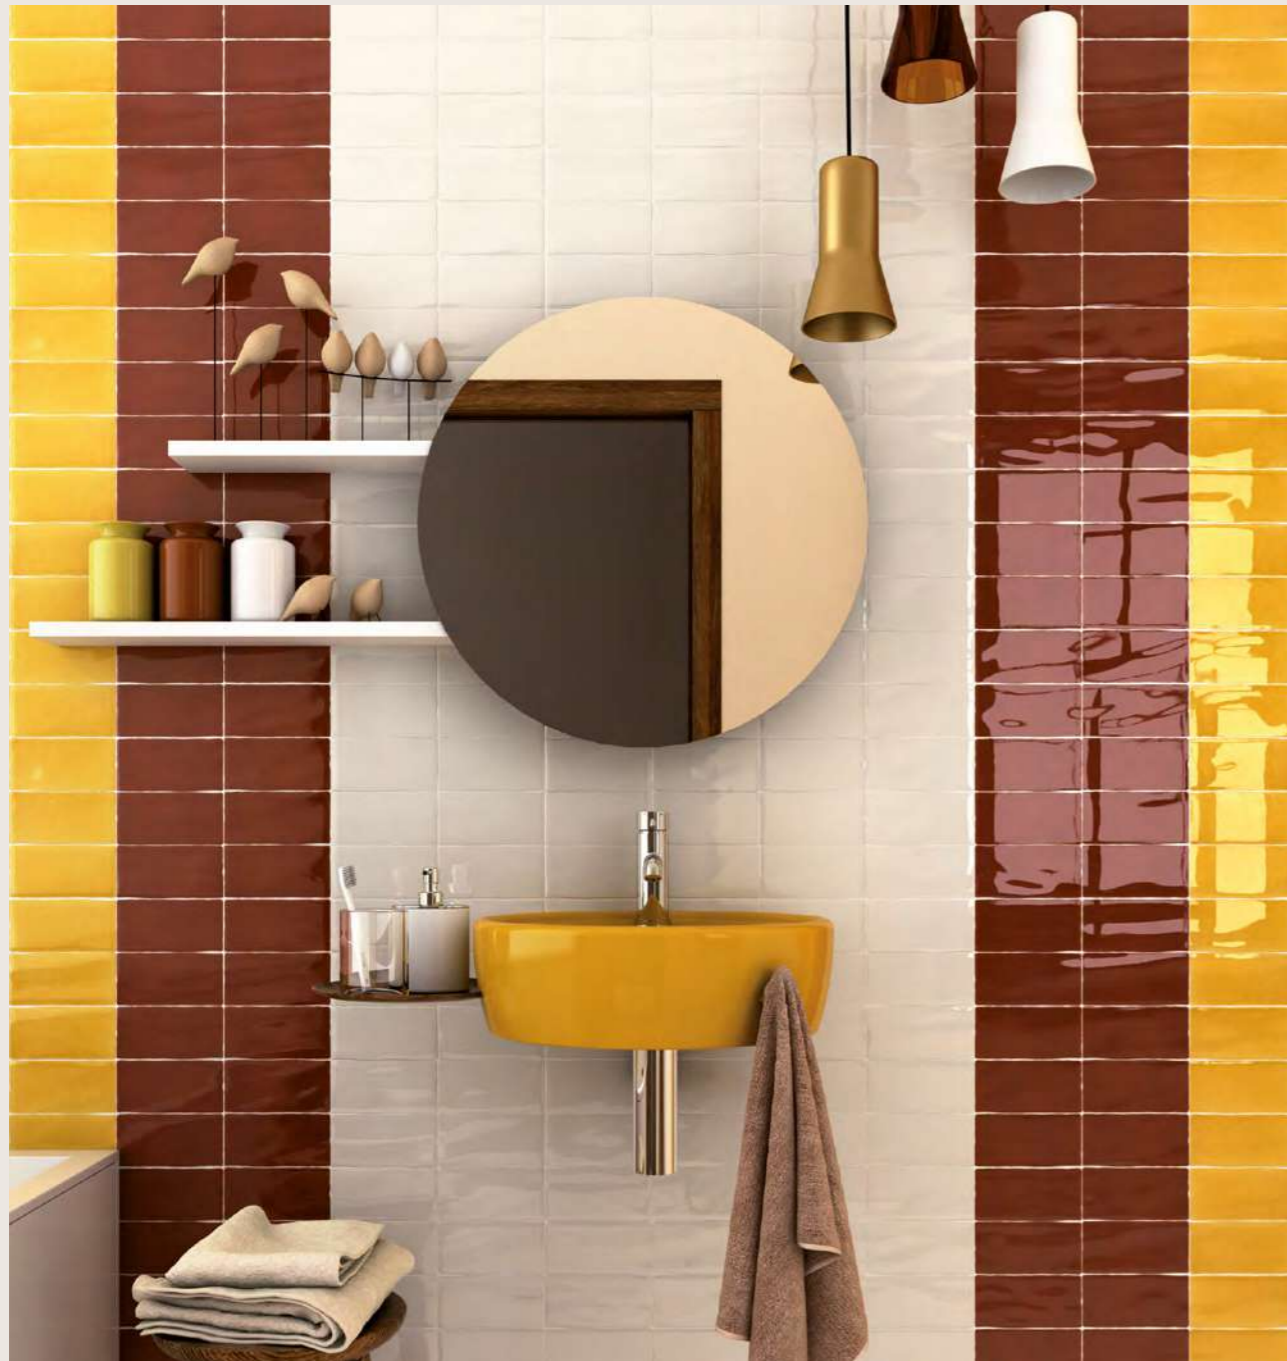

ANTIC AMARILLO 7,5X15 / ANTIC MARRÓN 7,5X15 / ANTIC BLANCO 7,5X15