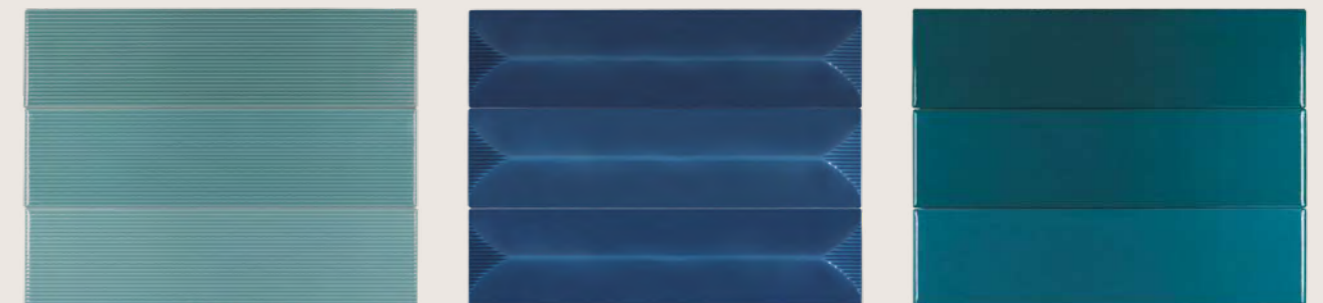

*Quarterround Rocky Trails Steel Blue 1,5x30
LB48

Azulejos con relieve.
Tiles with relief.
Carreaux avec relief.
Fliesen mit Relief.

Rocky Trails

ROCKY TRAILS FLAT PASTEL GREEN 7,5X30 / ROCKY TRAILS TOP PASTEL GREEN 7,5X30