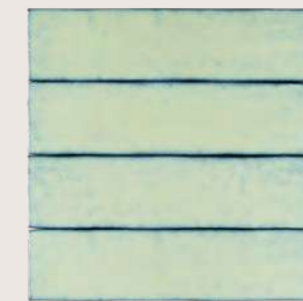

*Zelij Special Agua Marina
CEM26