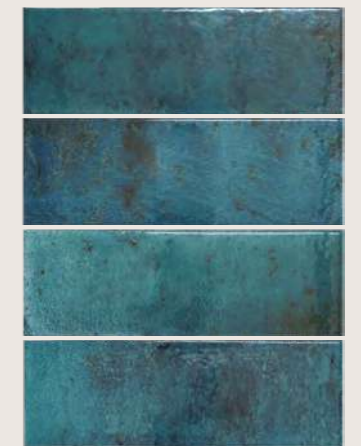

7,5x22,5x0,7 cm / 3"x9"

Amazon Beige
LB02

Amazon Camel
LB02

Amazon Negro
LB02

Amazon Azul
LB02

Amazon Turquesa
LB02

Azulejos con relieve.
Tiles with relief.
Carreaux avec relief.
Fliesen mit Relief.

ANTIC BLANCO 7,5X15 / MARRAKECH MOSAIC VERDE 16X17