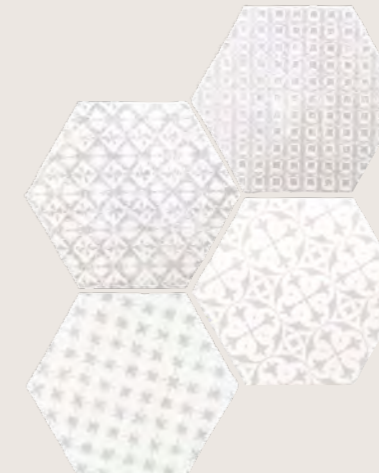

Marrakech Agadir Negro
CEM10

1m²= 52 p. Marrakech 15x17

Decorados. Decors. Décors. Dekorfliesen.

Marrakech Mosaic Verde
CEM10

Marrakech Mosaic Azul
CEM10

Marrakech Mosaic Arena
CEM10

Marrakech Mosaic Granate
CEM10