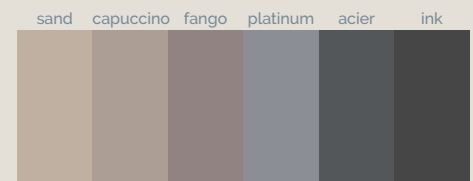

Naturally Made