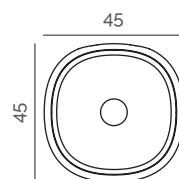

Dimensiones estándar (cm)