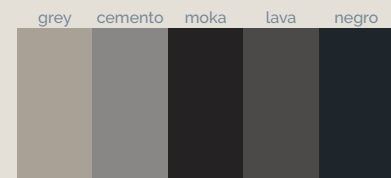

Colores

Standard