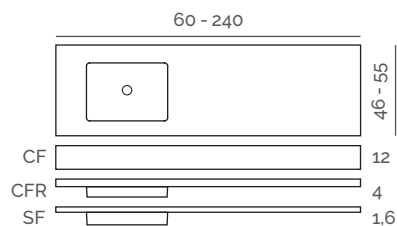

Texturas

Colores

Standard

Naturally Made

Season

RaI/NCS

Dimensiones estándar (cm)

Infinity 42

Infinity 52

Infinity Round 52

Infinity 62

NOTA: es necesario añadir el diseño de la encimera con todas las medidas en cada pedido.

Ficha solicitud
pedido