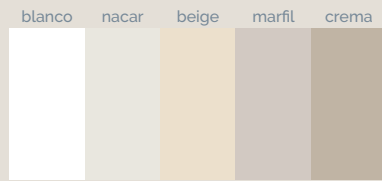

Colores

Standard