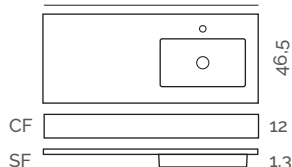

Integra 120 Dx

SF: 120,3 / CF: 120