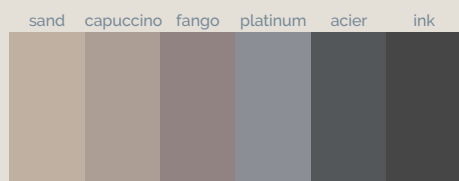

Naturally Made