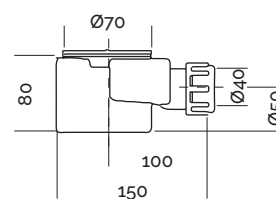

Desagüe estándar Ø 70 (mm)