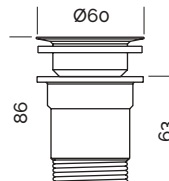

## ENCIMERAS, LAVABOS Y TÓTEMOS

Válvula clic-clac Akron (mm)

Válvula de salida libre Akron (mm)

Válvula clic-clac cromo (mm)

Válvula de salida libre cromo (mm)

Válvula Pop Down cromo (mm)

Válvula plana cromo (mm)