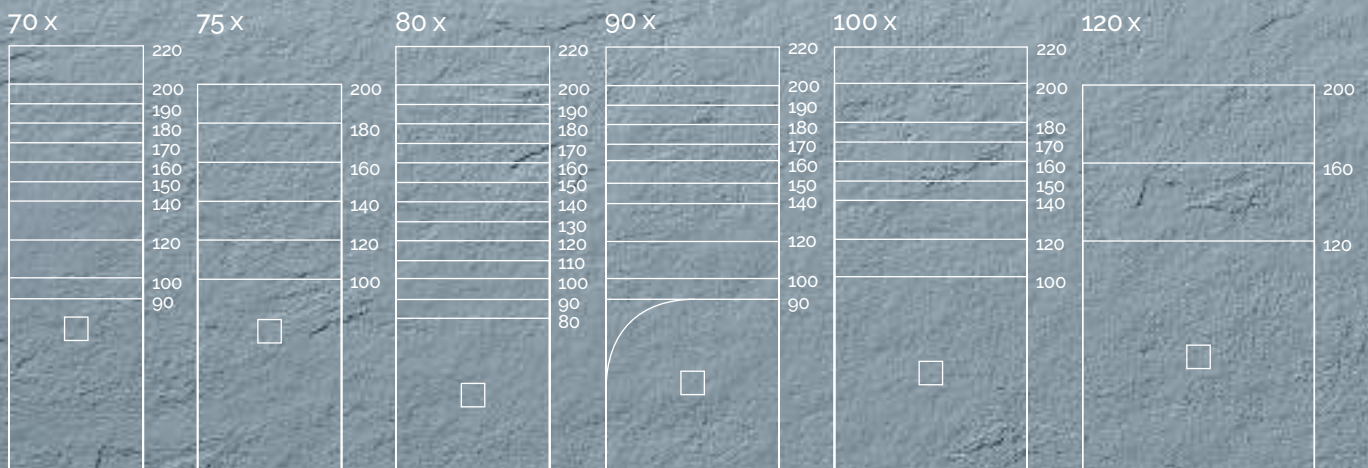

Dimensiones estándar (cm)