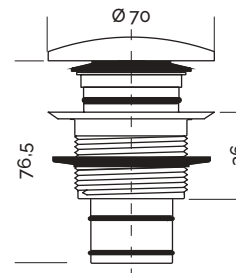

## BAÑERAS

Válvula clic-clac Akron (mm)

Válvula clic-clac cromo (mm)

Válvula clic-clac Dolotek (mm)