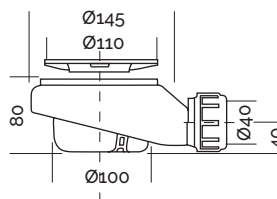

Desagüe estándar (mm)