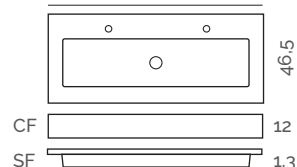

Integra 120 XL

SF: 120,3 / CF: 120

Integra CF

Medidas (cm)

Standard

Nat. Made

Season

RaI/NCS

Integra 60 CF	60 x 46,5 x 12	312 €	347 €	347 €	377 €
Integra 80 CF	80 x 46,5 x 12	377 €	418 €	418 €	453 €
Integra 90 CF	90 x 46,5 x 12	400 €	442 €	442 €	483 €
Integra 100 CF	100 x 46,5 x 12	424 €	471 €	471 €	513 €
Integra 100 Sx CF	100 x 46,5 x 12	424 €	471 €	471 €	513 €
Integra 100 Dx CF	100 x 46,5 x 12	424 €	471 €	471 €	513 €
Integra 120 CF	120 x 46,5 x 12	513 €	566 €	566 €	619 €
Integra 120 Sx CF	120 x 46,5 x 12	513 €	566 €	566 €	619 €
Integra 120 Dx CF	120 x 46,5 x 12	513 €	566 €	566 €	619 €
Integra 120 XL CF	120 x 46,5 x 12	589 €	648 €	648 €	707 €