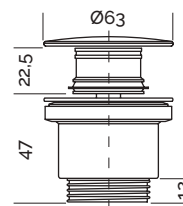

## ENCIMERAS, LAVABOS Y TÓTEMOS

Válvula clic-clac Akron (mm)

Válvula de salida libre Akron (mm)

Válvula clic-clac cromo (mm)

Válvula de salida libre cromo (mm)

Válvula Pop Down cromo (mm)

Válvula plana cromo (mm)