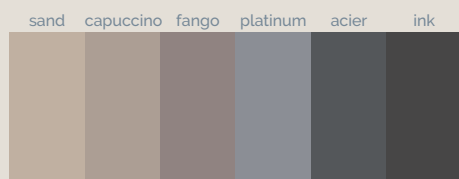

Naturally Made