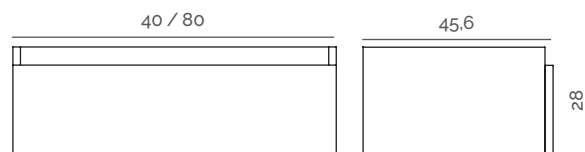

Acabados

Dimensiones estándar (cm)

NOTA: el Mueble Artic no incluye encimera.
NOTA: el Mueble Artic puede ir acompañado de cualquiera de nuestras encimeras con posición de desagüe centrado. Las encimeras Infinity e Infinity 2 deben ir sin agujero de grifería.

Artic 80 para sifón

Medidas (cm)

Acabado

Precio

80 x 45,6 x 28

Blanco **650 €**

Madera **650 €**

Ficha técnica de producto

Manual de instalación