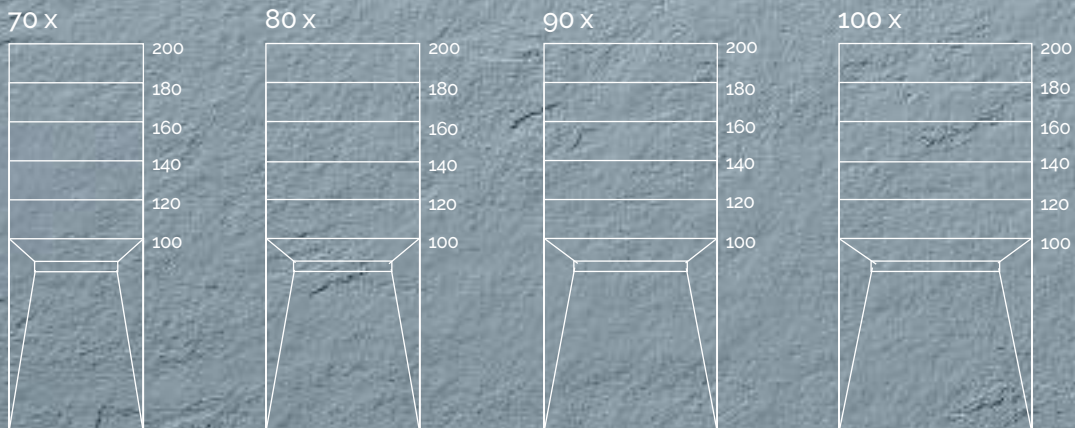

Dimensiones estándar (cm)