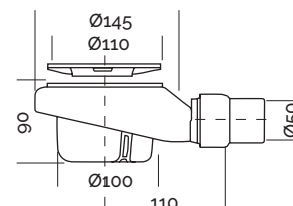

Desagüe de gran caudal (mm)

EN 274

NF

Desagüe line estándar

Desagüe estándar

Desagüe estándar Ø70

Desagüe vertical

Desagüe vertical Ø70

Desagüe extraplano

Desagüe gran caudal