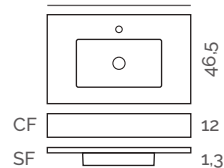

Integra 80

SF: 80,3 / CF: 80