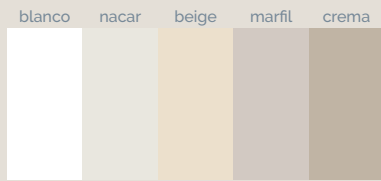

Colores

Standard

Naturally Made

Season

Ra/NCS

90	L (cm)	Standard	Nat. Made	Season	Ra/NCS
 81 - 90	80 - 90	561 €	617 €	617 €	673 €
	80 - 100	606 €	666 €	666 €	727 €
	101 - 120	735 €	808 €	808 €	882 €
	121 - 140	876 €	963 €	963 €	1051 €
	141 - 160	1069 €	1176 €	1176 €	1282 €
	161 - 180	1137 €	1250 €	1250 €	1364 €
	181 - 200	1291 €	1420 €	1420 €	1549 €

100	L (cm)	Standard	Nat. Made	Season	Ra/NCS
 91 - 100	80 - 100	690 €	758 €	758 €	827 €
	101 - 120	822 €	905 €	905 €	987 €
	121 - 140	948 €	1045 €	1045 €	1139 €
	141 - 160	1103 €	1214 €	1214 €	1323 €
	161 - 180	1264 €	1390 €	1390 €	1516 €
	181 - 200	1403 €	1543 €	1543 €	1684 €