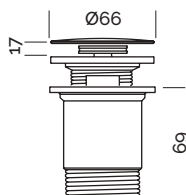

Válvula clic-clac con rebosadero cromo (mm)