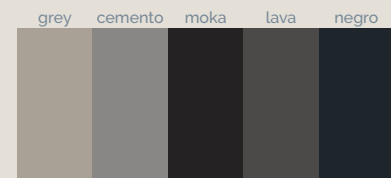

Colores

Standard

Naturally Made

Season

Ra/NCS

90	L (cm)	Standard	Nat. Made	Season	Ra/NCS
 81 - 90	80 - 90	561 €	617 €	617 €	673 €
	80 - 100	606 €	666 €	666 €	727 €
	101 - 120	735 €	808 €	808 €	882 €
	121 - 140	876 €	963 €	963 €	1051 €
	141 - 160	1069 €	1176 €	1176 €	1282 €
	161 - 180	1137 €	1250 €	1250 €	1364 €
	181 - 200	1291 €	1420 €	1420 €	1549 €

100	L (cm)	Standard	Nat. Made	Season	Ra/NCS
 91 - 100	80 - 100	690 €	758 €	758 €	827 €
	101 - 120	822 €	905 €	905 €	987 €
	121 - 140	948 €	1045 €	1045 €	1139 €
	141 - 160	1103 €	1214 €	1214 €	1323 €
	161 - 180	1264 €	1390 €	1390 €	1516 €
	181 - 200	1403 €	1543 €	1543 €	1684 €