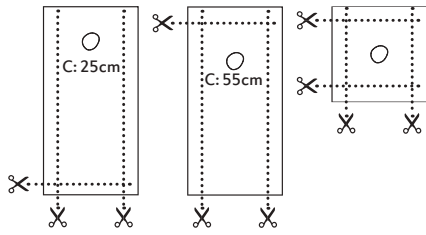

Corte a medida

Precio
37 €

Dimensiones

Rectangular				Square			
	A (cm)	B (cm)	C (cm)		A (cm)	B (cm)	C (cm)
	100	70/80/90	25		90	90	45
	120	70/80/90/100	25		100	100	50
	140	70/80/90/100	55				
	160	70/80/90/100	55				
	180	70/80/90/100	55				
	200	70/80/90/100	55				

Ensayos

Textura	Ensayo	Resultado
WAVE	UNE-EN 16165:2022 Anexo A	CLASE C
	Normativa francesa XPP 05-010	PN 24

Ficha técnica de producto

Manual de instalación