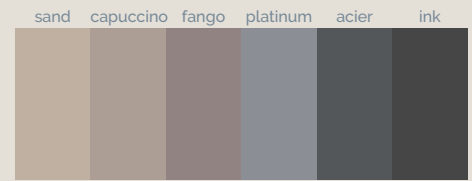

Naturally Made