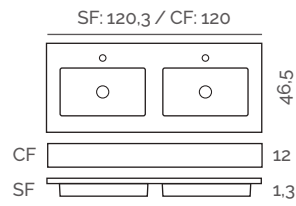

RaI/NCS

Dimensiones estándar (cm)

Integra-2 120