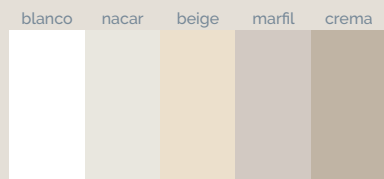

Colores

Standard