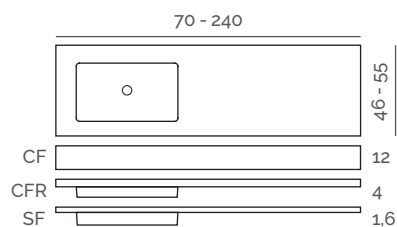

Infinity 52