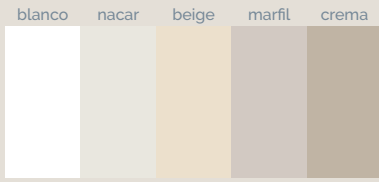

Colores

Standard

Naturally Made

Season

Ra/NCS

90						100						
	L (cm)	Standard	Nat. Made	Season	Ra/NCS		L (cm)	Standard	Nat. Made	Season	Ra/NCS	
	80 - 90	414 €	455 €	455 €	496 €		80 - 100	511 €	562 €	562 €	613 €	
	80 - 100	460 €	505 €	505 €	552 €		101 - 120	660 €	726 €	726 €	792 €	
	101 - 120	584 €	642 €	642 €	700 €		121 - 140	796 €	876 €	876 €	955 €	
	121 - 140	784 €	862 €	862 €	941 €		141 - 160	908 €	998 €	998 €	1089 €	
	141 - 160	867 €	954 €	954 €	1039 €		161 - 180	1097 €	1206 €	1206 €	1315 €	
	161 - 180	984 €	1083 €	1083 €	1181 €		181 - 200	1161 €	1278 €	1278 €	1393 €	
	181 - 200	1061 €	1167 €	1167 €	1273 €