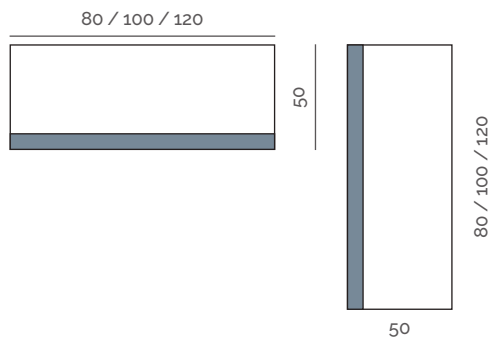

Ficha técnica
de producto

Manual de
instalación