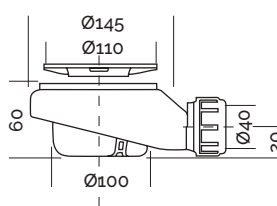

Desagüe extraplano (mm)