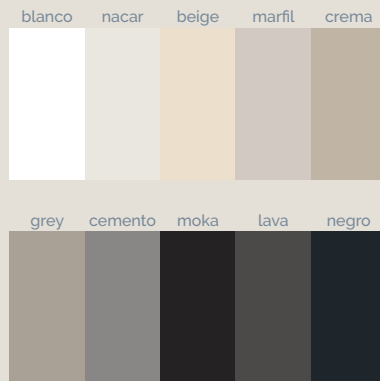

Colores

Standard