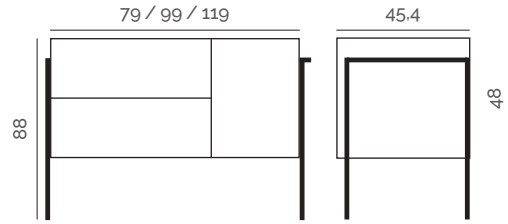

Acabados

Dimensiones estándar (cm)

NOTA: el Mueble Urban no incluye encimera.
NOTA: el Mueble Urban puede ir acompañado de cualquiera de nuestras encimeras siempre que se ajuste a los siguientes parámetros: largo 80, 100 ó 120 cm - ancho 46 cm - posición del desagüe centrado.

Complemento

Patas + toallero

Acabado

Negro

Precio

275 €

Ficha técnica
de producto

Manual de
instalación