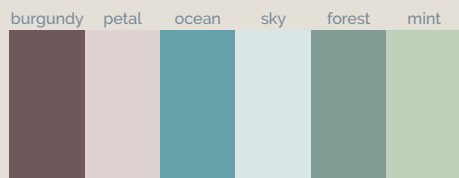

Textura

zero

Colores

Standard

Naturally Made

Season

RaI/NCS

Dimensiones estándar (cm)

Lavabos

Premio