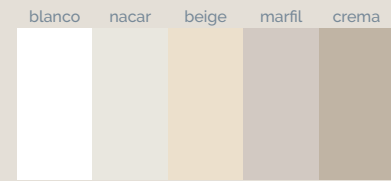

Colores

Standard