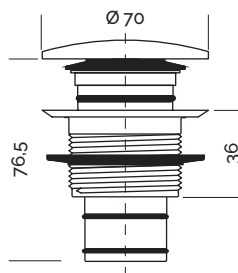

Válvulas disponibles

BAÑERAS

Válvula clic-clac Akron (mm)