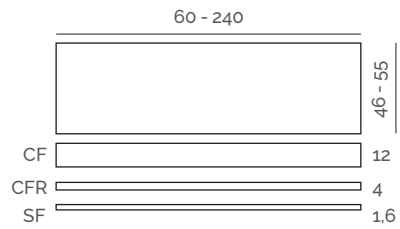

NOTA: es necesario añadir el diseño de la encimera con todas las medidas en cada pedido.

Ficha solicitud
pedido