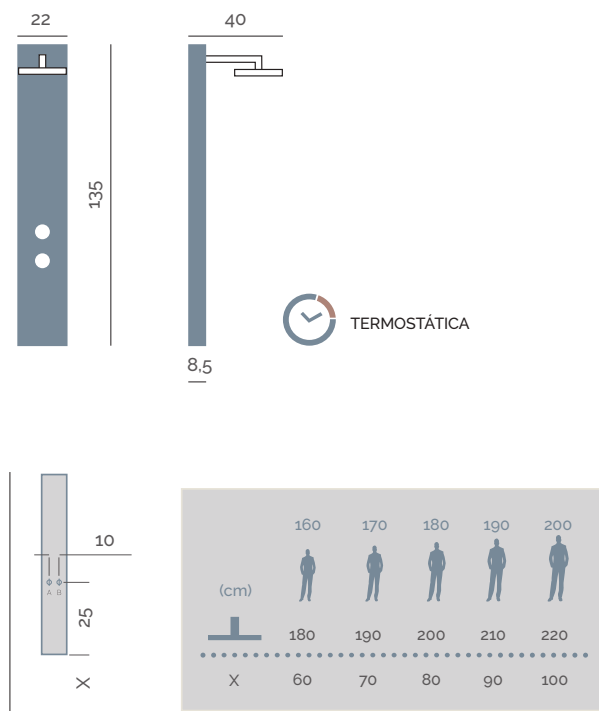

Ficha técnica de producto

Manual de instalación