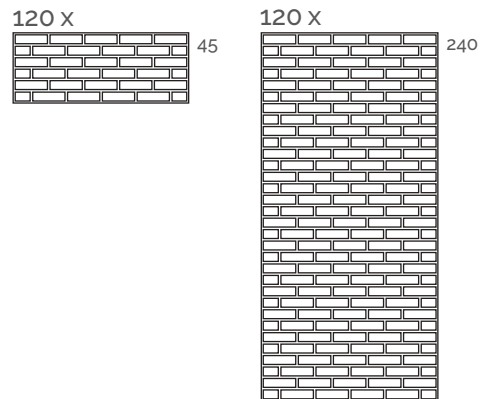

RaI/NCS

Dimensiones estándar (cm)