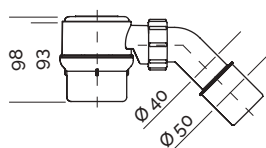

BAÑERAS

Estándar

Desagüe estándar H98 (mm)