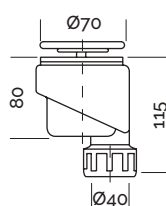

Desagüe vertical Ø 70 (mm)