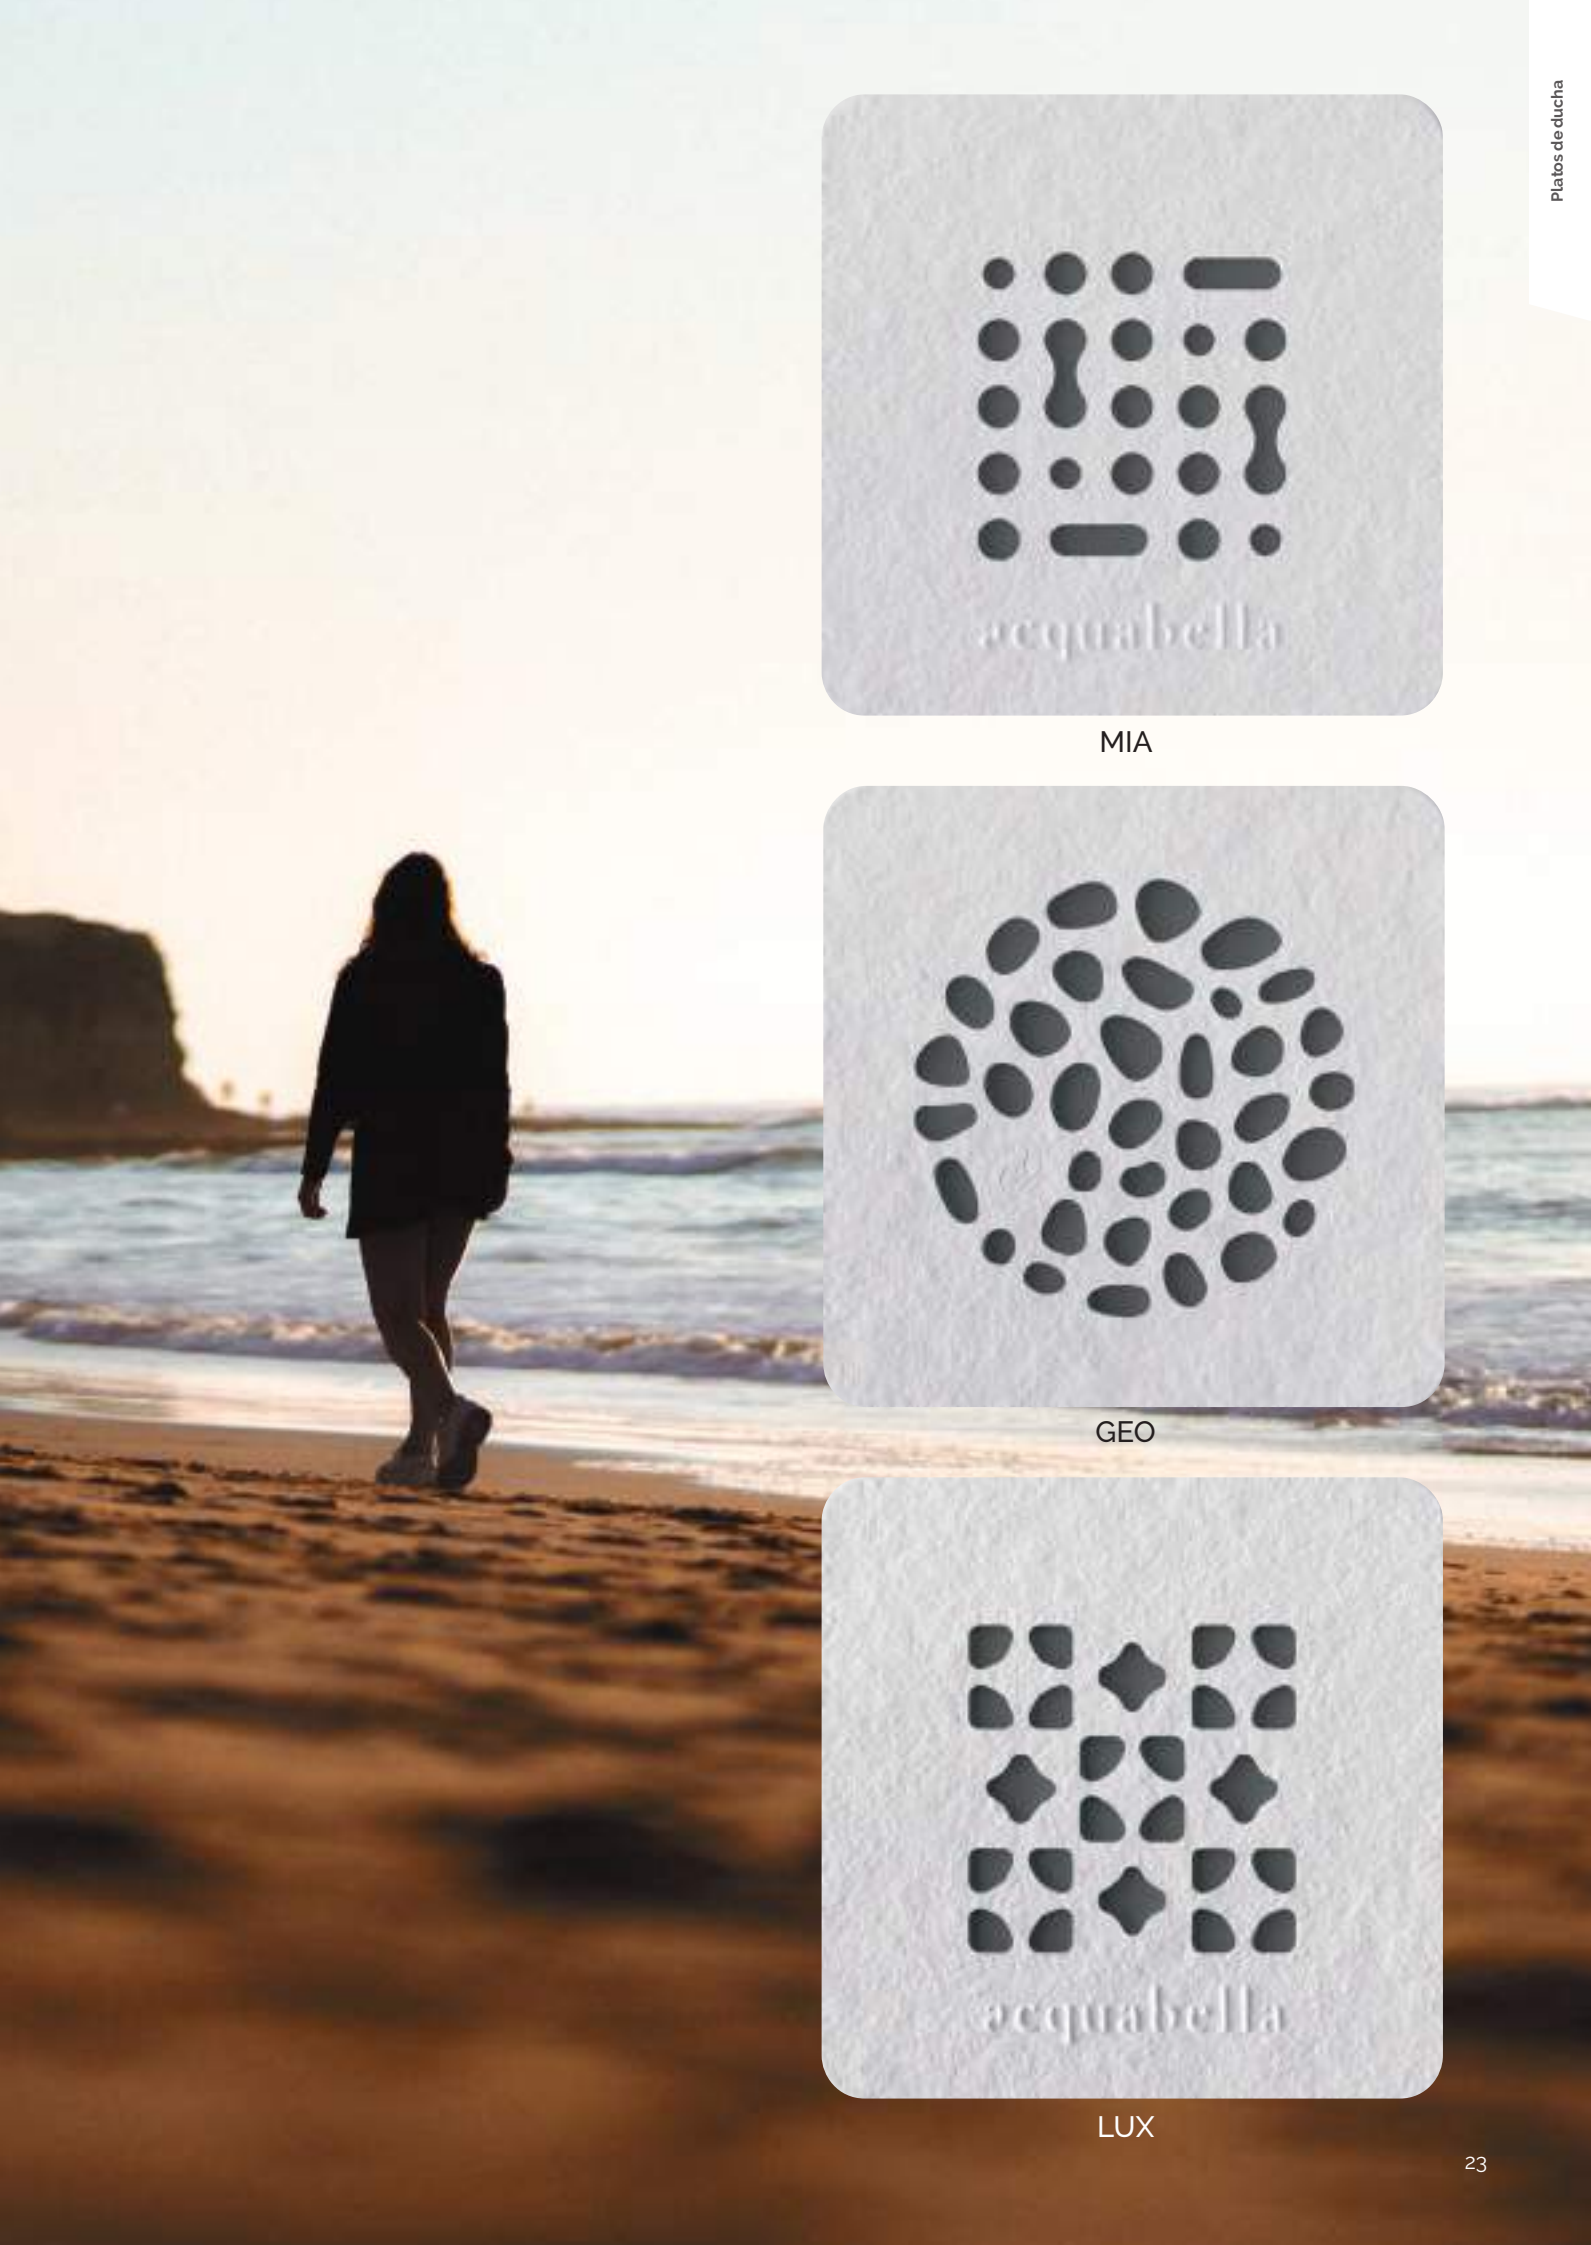

# Base Slate

Convertido en un básico indispensable del cuarto de baño, el modelo Base se viste con la elegante textura Slate para llenar de funcionalidad el espacio. El plato de ducha Base Slate se adapta perfectamente a las necesidades del baño, gracias a la amplia variedad de formatos que ofrece y la posibilidad de corte a medida.