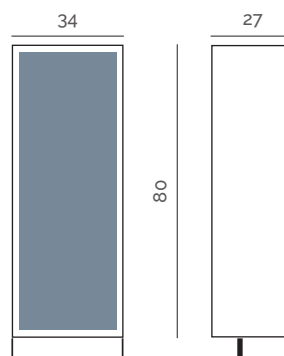

Complemento

Toallero

Acabado

Negro

Precio

73 €

Ficha técnica de producto

Manual de instalación