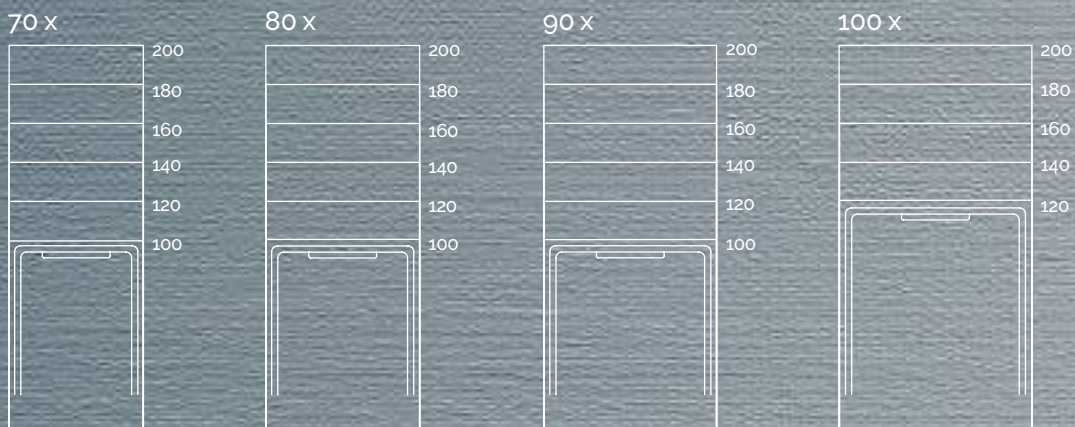

Dimensiones estándar (cm)