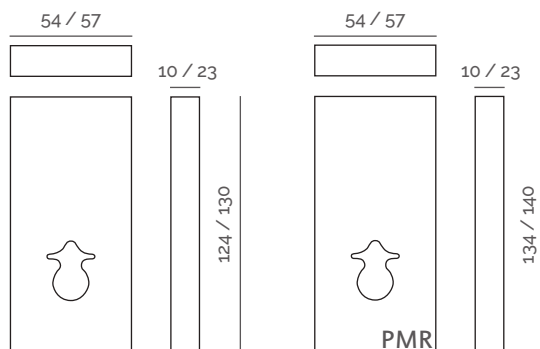

PMR

Medidas (cm)

134 x 54 x 10

140 x 57 x 23

Standard

354 €

354 €

Nat. Made

389 €

389 €

Season

389 €

389 €

RaI/NCS

424 €

424 €

Ficha técnica de producto

Manual de instalación