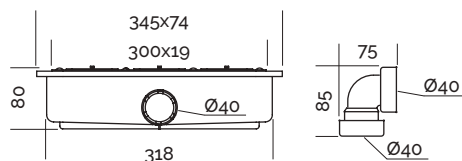

Desagües disponibles

PLATOS DE DUCHA

Estándar

Desagüe line estándar (mm)