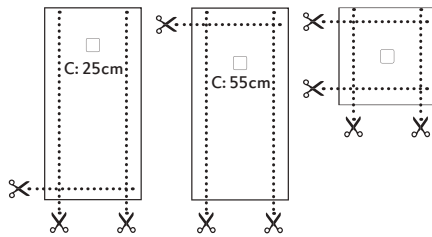

Materiales para la instalación

				Precio
	Set básico de impermeabilización	Kerdi-TS Schlüter Systems		223 €
	Cola de pegado	Ultrabond MS Rapid		18 €
	Silicona sellado juntas	Mapesil AC		11 €

BASE ZERO INFORMACIÓN TÉCNICA

Corte a medida

Precio
37 €

Dimensiones

	A (cm)	B (cm)	C (cm)		A (cm)	B (cm)	C (cm)
	100	70/80/90	25		90	90	45
	120	70/80/90/100	25		100	100	50
	140	70/80/90/100	55				
	160	70/80/90/100	55				
	180	70/80/90/100	55				
	200	70/80/90/100	55				

Ensayos

Textura	Ensayo	Resultado
ZERO	UNE-EN 16165:2022 Anexo A	CLASE C
	Normativa francesa XP P 05-010	PN 24

Ficha técnica
de producto

Manual de
instalación