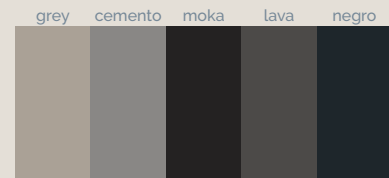

Colores

Standard

Naturally Made

Season

Ra/NCS

90						100						
	L (cm)	Standard	Nat. Made	Season	Ra/NCS		L (cm)	Standard	Nat. Made	Season	Ra/NCS	
	80 - 90	414 €	455 €	455 €	496 €		80 - 100	511 €	562 €	562 €	613 €	
	80 - 100	460 €	505 €	505 €	552 €		101 - 120	660 €	726 €	726 €	792 €	
	101 - 120	584 €	642 €	642 €	700 €		121 - 140	796 €	876 €	876 €	955 €	
	121 - 140	784 €	862 €	862 €	941 €		141 - 160	908 €	998 €	998 €	1089 €	
	141 - 160	867 €	954 €	954 €	1039 €		161 - 180	1097 €	1206 €	1206 €	1315 €	
	161 - 180	984 €	1083 €	1083 €	1181 €		181 - 200	1161 €	1278 €	1278 €	1393 €	
	181 - 200	1061 €	1167 €	1167 €	1273 €