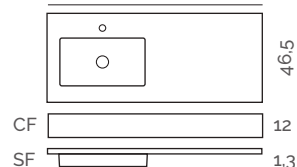

Integra 120 Sx

SF: 120,3 / CF: 120