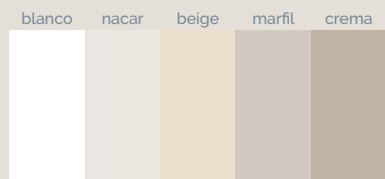

Colores

Standard