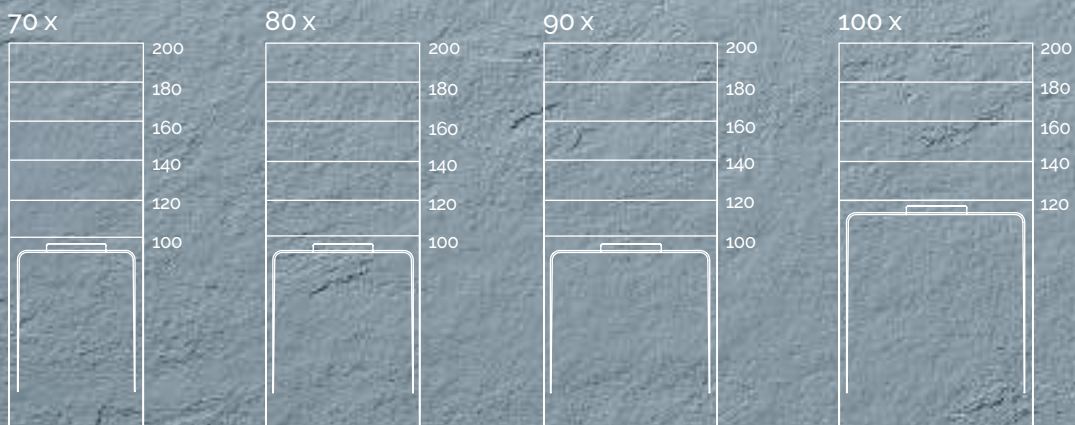

Dimensiones estándar (cm)