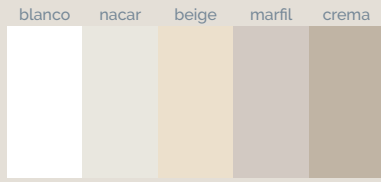

Colores

Standard

Naturally Made

Season

Ra/NCS

90	L (cm)	Standard	Nat. Made	Season	Ra/NCS	100	L (cm)	Standard	Nat. Made	Season	Ra/NCS	
	80 - 100	528 €	583 €	583 €	636 €		101 - 120	740 €	815 €	815 €	888 €	
	101 - 120	661 €	727 €	727 €	793 €		121 - 140	853 €	940 €	940 €	1025 €	
	121 - 140	787 €	868 €	868 €	945 €		141 - 160	993 €	1092 €	1092 €	1191 €	
	141 - 160	962 €	1058 €	1058 €	1155 €		161 - 180	1196 €	1317 €	1317 €	1436 €	
	161 - 180	1076 €	1185 €	1185 €	1292 €		181 - 200	1262 €	1390 €	1390 €	1516 €	
	181 - 200	1161 €	1278 €	1278 €	1393 €