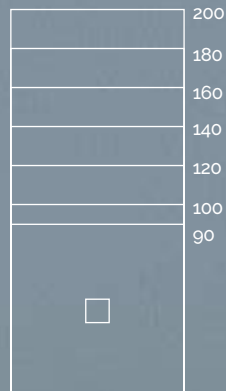

## Dimensiones estándar (cm)

70 x

80 x

90 x

100 x