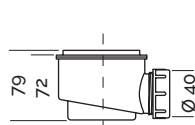

Desagüe estándar H79 (mm)

EN 274

NF

Desagüe estándar H98

Desagüe estándar H79