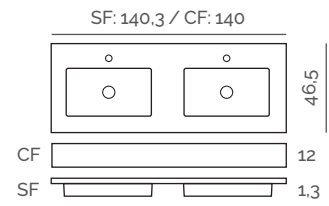

Integra-2 140