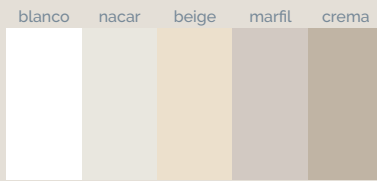

Colores

Standard