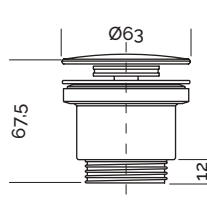

Válvula de salida libre Akron (mm)