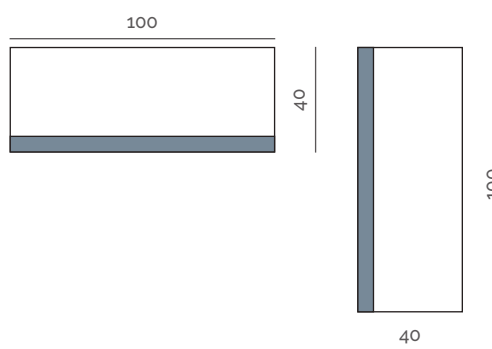

Ficha técnica
de producto

Manual de
instalación