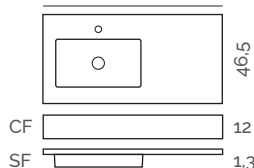

Integra 100 Sx

SF: 100,3 / CF: 100