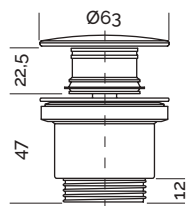

ENCIMERAS, LAVABOS Y TÓTEMOS

Válvula clic-clac Akron (mm)