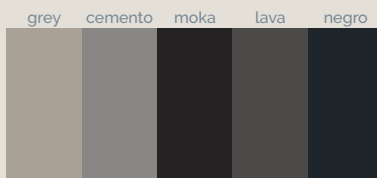

Colores

Standard