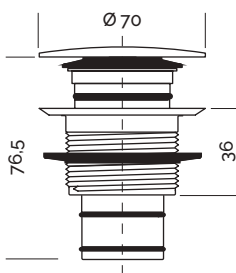

Válvula clic-clac cromo (mm)