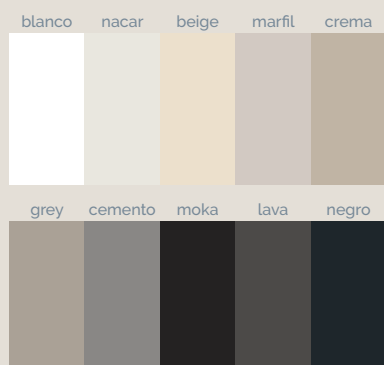

Colores

Standard