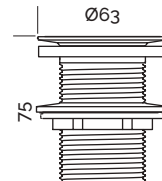

## ENCIMERAS, LAVABOS Y TÓTEMOS

Válvula clic-clac Akron (mm)

Válvula de salida libre Akron (mm)

Válvula clic-clac cromo (mm)

Válvula de salida libre cromo (mm)

Válvula Pop Down cromo (mm)

Válvula plana cromo (mm)