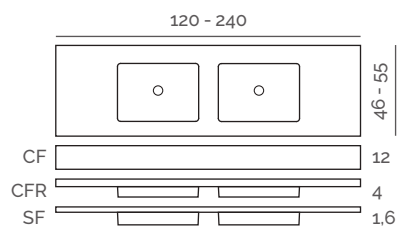

Texturas

Colores

Standard

Naturally Made

Season

RaI/NCS

Dimensiones estándar (cm)

Infinity-2 42

Infinity-2 52

Infinity-2 Round 52

Infinity-2 62

NOTA: es necesario añadir el diseño de la encimera con todas las medidas en cada pedido.

Ficha solicitud
pedido