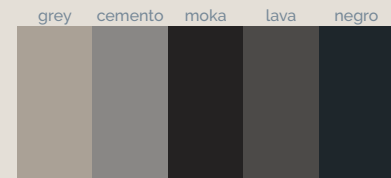

Colores

Standard

Naturally Made

Season

Ra/NCS

90	L (cm)	Standard	Nat. Made	Season	Ra/NCS	100	L (cm)	Standard	Nat. Made	Season	Ra/NCS	
	80 - 100	528 €	583 €	583 €	636 €		101 - 120	740 €	815 €	815 €	888 €	
	101 - 120	661 €	727 €	727 €	793 €		121 - 140	853 €	940 €	940 €	1025 €	
	121 - 140	787 €	868 €	868 €	945 €		141 - 160	993 €	1092 €	1092 €	1191 €	
	141 - 160	962 €	1058 €	1058 €	1155 €		161 - 180	1196 €	1317 €	1317 €	1436 €	
	161 - 180	1076 €	1185 €	1185 €	1292 €		181 - 200	1262 €	1390 €	1390 €	1516 €	
	181 - 200	1161 €	1278 €	1278 €	1393 €