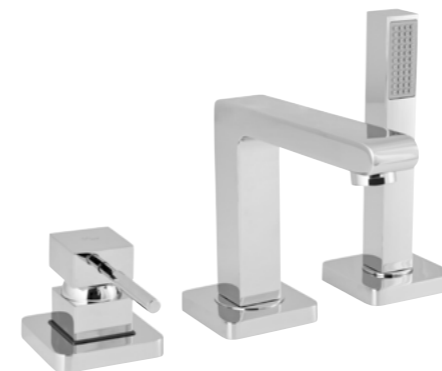

Batería de baño sobremesa
Deck Mount Bath Faucet
Mélangeur Trois Trous Bain

CÓDIGO Code Code	ACABADO Finish Finition	PRECIO Price Prix
740561000	CROMO Chrome Chrome	389,25 €

Hasta *agotar existencias*
While *stock lasts*
Dans la *limite des stocks disponibles*

3