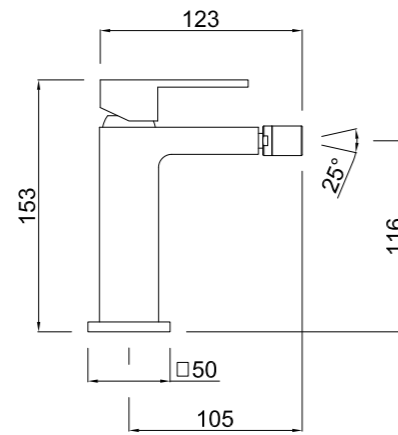

Monomando de Bidé
Single Lever Bidet
Mitigeur Bidet

CÓDIGO Code Code	ACABADO Finish Finition	PRECIO Price Prix
306560000	CROMO Chrome Chrome	143,55 €
30656001P	NEGRO MATE Matt Black Noir Mat	171,70 €
30656001K	BLANCO MATE Matt White Blanc Mat	175,65 €
306560060	NÍQUEL SATINADO Satin nickel Nickel satiné	200,70 €

12