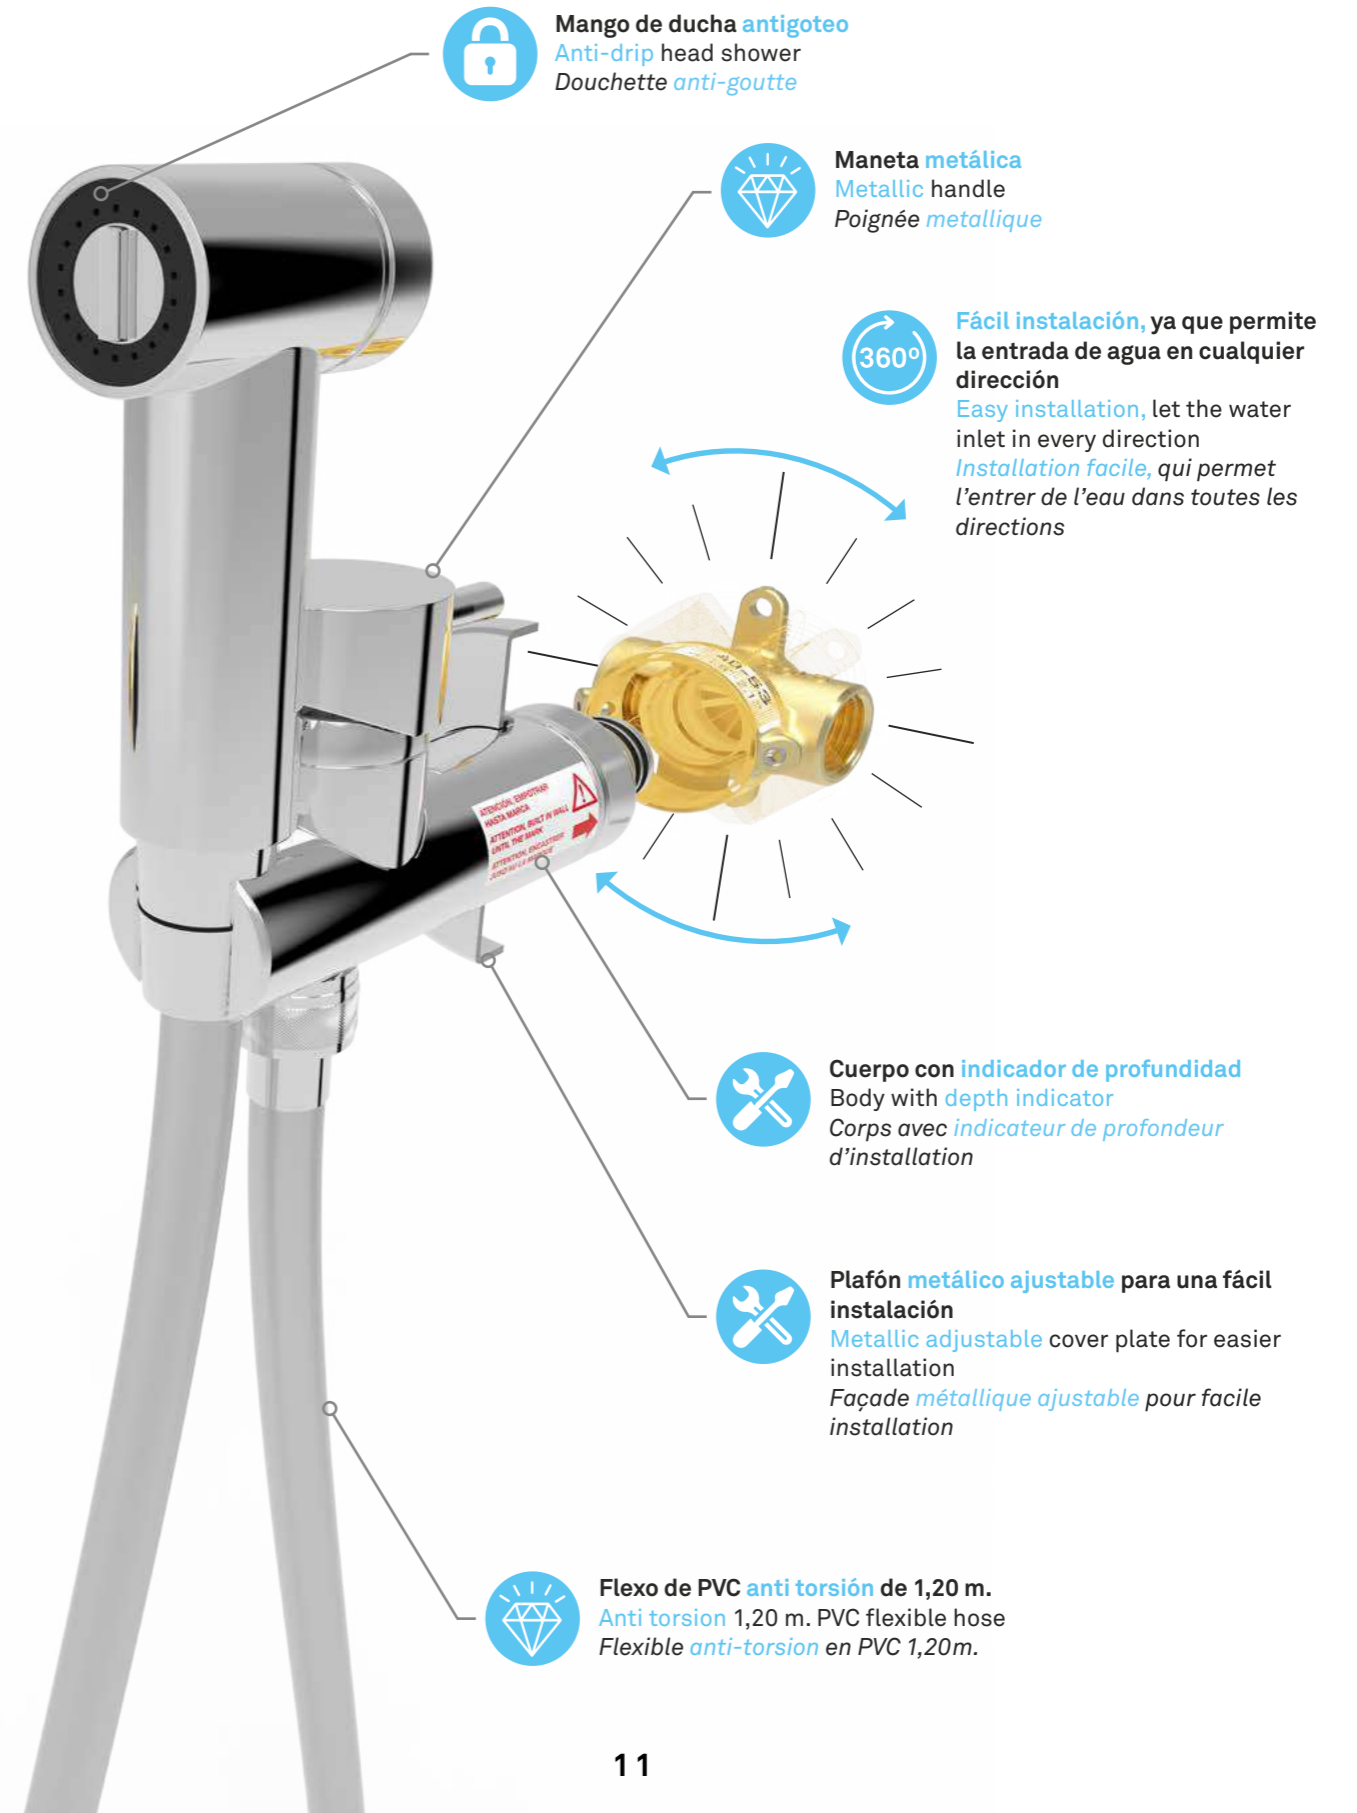

Tú eliges  
You choose  
Vous choisissez

**Cuerpo empotrado con tapón para comprobar posibles fugas en la instalación e indicador de profundidad**  
Concealed body with cap for check water leaks in the installation and depth indicator  
*Corps encastré avec bouchon pour contrôler les fuites d'eau et indicateur de profondeur d'installation*

**Diseño ergonómico para una comodidad total**  
Ergonomic design for a total comfort  
*Dessin ergonomique pour une commodité total*

**Presión máxima para mango de ducha 8 bar (116 PSI)**  
Maximum pressure for hand shower 8 bar (116 PSI)  
*Pression maximale de service 8 bars (116 psi)*

**Fabricado en latón**  
Made of brass  
*Fabrique en laiton*

**Cumple la norma EN 200**  
Complies with EN 200 norm  
*Conforme à la norme EN 200*

**Sistema de seguridad anti inundación, no es posible dejar el grifo abierto cuando la ducha está colgada en el soporte.**  
Anti flood system, it is not possible to leave the tap open when hand-shower is placed in the holder.  
*Système anti inondation, il n'est pas possible de laisser le robinet ouvert lorsque la douchette est placée à son support.*

Maneta de control de temperatura con tope de seguridad a 38°C  
 Thermostatic handle with temperature security stop at 38°C (100°F)  
 Poignée de contrôle de la température avec arrêt de sécurité à 38 °C