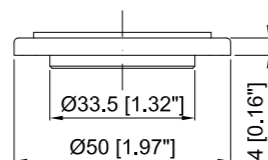

Aro base
Base Plate
Anneau de Base

CÓDIGO Code Code	ACABADO Finish Finition	PRECIO Price Prix
ABJ001-00	CROMO Chrome Chrome	7,85 €