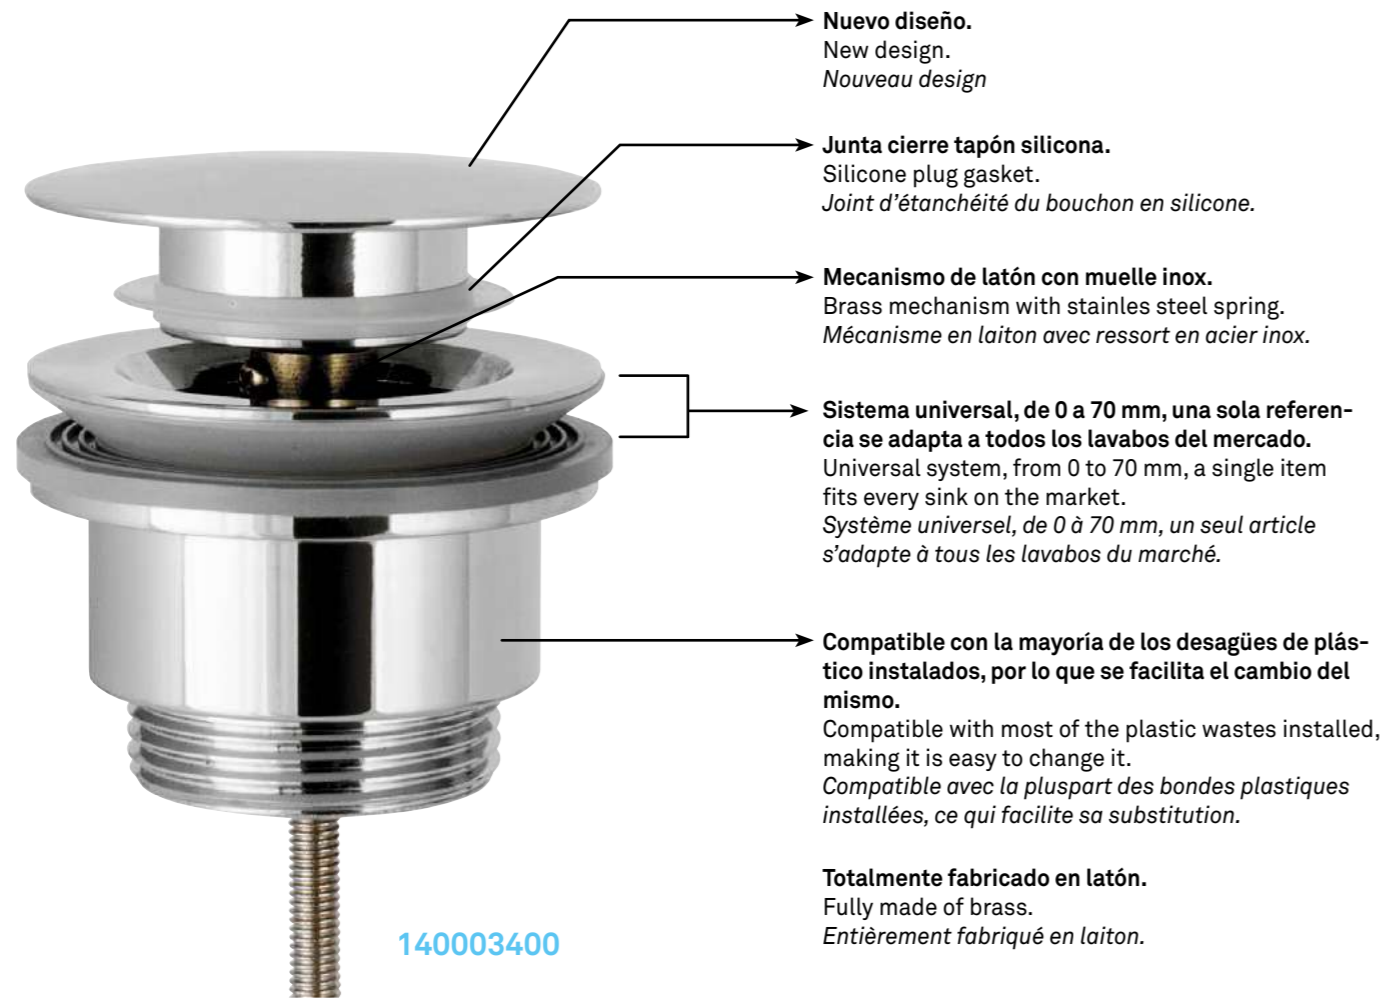

Tapón metal ø 64 mm  
 Metal plug ø 64 mm  
 Bouchon métallique ø 64 mm

**Desagüe fregadero ciego, mod EBRO 1" 1/4"**  
**1" 1/4" EBRO blind sink waste**  
**Vidage Évier 1"1/4, Modèle Ebro**

CÓDIGO Code Code	ACABADO Finish Finition	PRECIO Price Prix
16300	CROMO Chrome Chrome	52,95 €