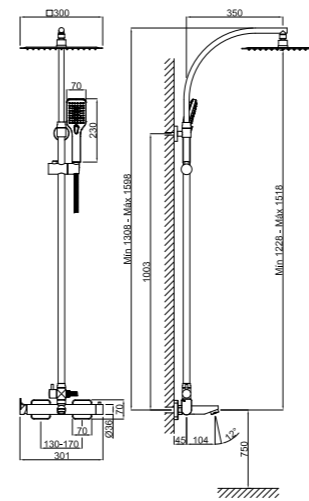

ARA
Columna Monomando Bañera
Bath Single Lever Column
Colonne Monocommande Bain

CÓDIGO Code Code	ACABADO Finish Finition	PRECIO Price Prix
56C520L00*	CROMO Chrome Chrome	625,35 €
56C520C00	CROMO Chrome Chrome	664,40 €
56C528C1P	NEGRO MATE Matt Black Noir Mat	939,90 €
56C528C1K	BLANCO MATE Matt White Blanc Mat	954,90 €

*Con rociador abs 250 mm y mango de ducha con 1 posición
With 250mm shower head and 1 function hand-shower
Avec 250 mm pomme de douche et douchette à 1 voie