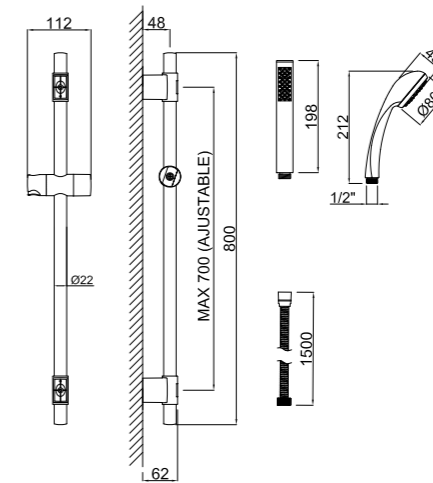

Conjunto de barra de ducha

Sliding bar set

Kit barre douche

CÓDIGO Code Code	ACABADO Finish Finition	PRECIO Price Prix
700004000	CROMO Chrome Chrome	59,95 €
700004200	CROMO Chrome Chrome	56,90 €

Tubo y flexo de latón y mango 1 pos. de ABS
Brass pipe and hose and ABS 1 pos. hand shower
Tuyau et flexible douche en laiton et poignée à 1 fonctions en ABS

Barra de ducha

Sliding bar

Barre douche

CÓDIGO Code Code	ACABADO Finish Finition	PRECIO Price Prix
900001800	CROMO Chrome Chrome	40,55 €

Hecho de Latón y ABS
Made of Brass and ABS
En Laiton et ABS