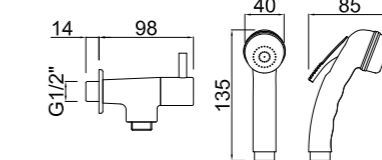

### Monomando Lavabo Función Ducha Lavatory Single Lever Hand Shower *Mitigeur Lavabo Fonction Douche*

CÓDIGO Code Code	ACABADO Finish Finition	PRECIO Price Prix
112060000	CROMO Chrome Chrome	283,80 €

Mango de ducha ABS  
*ABS hand shower*  
*Douchette en ABS*