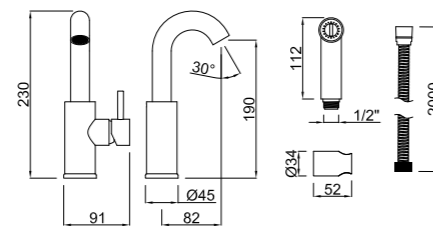

Monomando Lavabo Función Ducha Lavatory Single Lever Hand Shower *Mitigeur Lavabo Fonction Douche*

CÓDIGO Code Code	ACABADO Finish Finition	PRECIO Price Prix
112060000	CROMO Chrome Chrome	283,80 €

Mango de ducha ABS
ABS hand shower
Douchette en ABS