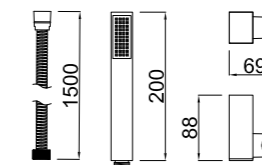

6

**Monomando de lavabo alto**  
Single lever with high profile  
*Mitigeur lavabo haut*

CÓDIGO Code Code	ACABADO Finish Finition	PRECIO Price Prix
308160000	CROMO Chrome Chrome	<b>286,10 €</b>
30816001P	NEGRO MATE Matt Black Noir Mat	<b>318,35 €</b>
30816001K	BLANCO MATE Matt White Blanc Mat	<b>326,45 €</b>
308160060	NÍQUEL SATINADO Satin nickel Nickel satiné	<b>395,95 €</b>