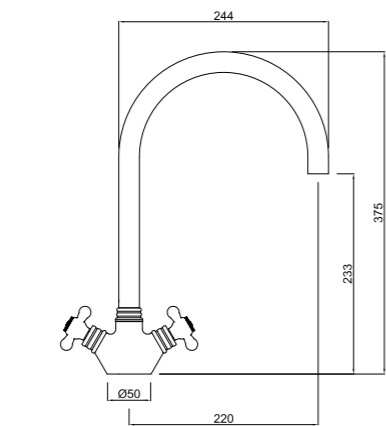

Bimando de cocina
Two handle sink faucet
Robinet de cuisine à double poignée

CÓDIGO Code Code	ACABADO Finish Finition	PRECIO Price Prix
406850200	CROMO Chrome Chrome	213,50 €
406850240	BRONCE VIEJO Old bronze Bronze ant.	269,90 €
406850260	NÍQUEL SATINADO Satin nickel Nickel satiné	279,05 €
406850290	FORJA Forge Forgeage	282,45 €

10