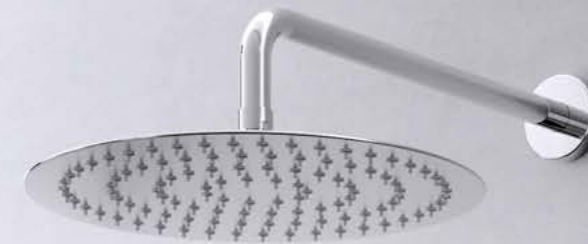

MINIMA
Conjunto Monomando 2 Salidas
Single Lever Built-in 2 Ways Set
Ensemble Monocommande 2 Voies

CÓDIGO Code Code	ACABADO Finish Finition	PRECIO Price Prix
64B890H00**	CROMO Chrome Chrome	474,15 €
64B890J00	CROMO Chrome Chrome	520,50 €
64B890F00*	CROMO Chrome Chrome	534,20 €
64B890J1P	NEGRO MATE Matt Black Noir Mat	637,65 €
64B890F1P*	NEGRO MATE Matt Black Noir Mat	670,20 €
64B890J1K	BLANCO MATE Matt White Blanc Mat	687,25 €
64B890F1K*	BLANCO MATE Matt White Blanc Mat	692,35 €
64B890090	FORJA Forge Forgeage	847,65 €
64B890069	ORO CEPILLADO PVD Brushed gold Or brossé	1.059,00 €

Rociador de acero inoxidable Ø300mm y mango de ducha 1 función
Stainless steel head shower Ø300mm and 1 function hand shower
Pomme de douche acier inoxydable Ø300mm et douchette à 1 fonction

*Mango de ducha 3 funciones
3 functions hand shower
Douchette à 3 fonctions

**Rociador de ABS Ø300mm
ABS head shower Ø300mm
Pomme de douche ABS Ø300mm

Para comprobar los accesorios de cada código entra en mzrio.com pag. 20
Check out the accessories at mzrio.com
Découvrez les accessoires sur mzrio.com