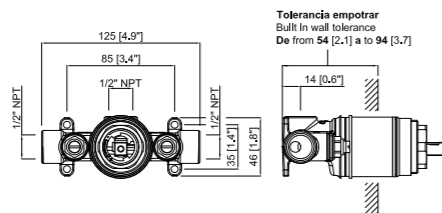

Válvula Monomando 1 Salida Universal 1 Way Single Lever Valve Universal Mitigeur Monocommande 1 Sortie Universel

CÓDIGO Code Code	ACABADO Finish Finition	PRECIO Price Prix
CMD011-99	COLOR MATERIAL Own Colour Couleur du matériel	116,80 €

Water flow: 17 l/min (4,5 GPM) to 3 bar (44 psi)
Caudal de agua: 17 l/min (4,5 GPM) a 3 bar (44 psi)
Débit d'eau: 17 l/min (4,5 GPM) à 3 bar (44 psi)