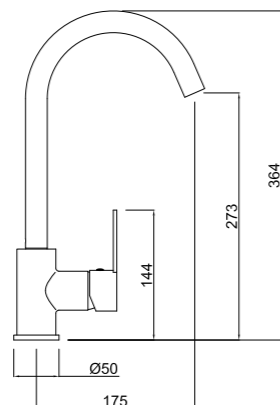

AURIN
Monomando de Fregadero
Sink Mixer
Mitigeur évier

CÓDIGO Code Code	ACABADO Finish Finition	PRECIO Price Prix
286760000	CROMO Chrome Chrome	201,45 €

Hasta agotar existencias
While stock lasts
Dans la limite des stocks disponibles