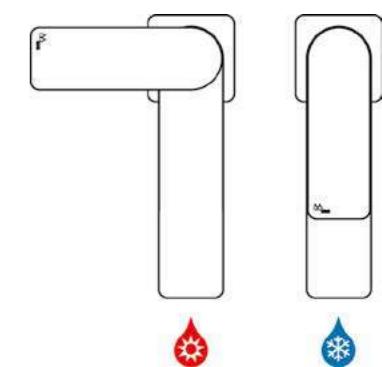

**e-cold start**, se abre en agua fría para ahorro de energía.  
e-cold start, turn on always the cold water saving energy.  
**e-cold start**, s'ouvre dans l'eau froide pour économiser de l'énergie.

Caudal 1ª posición Caudal 2ª posición