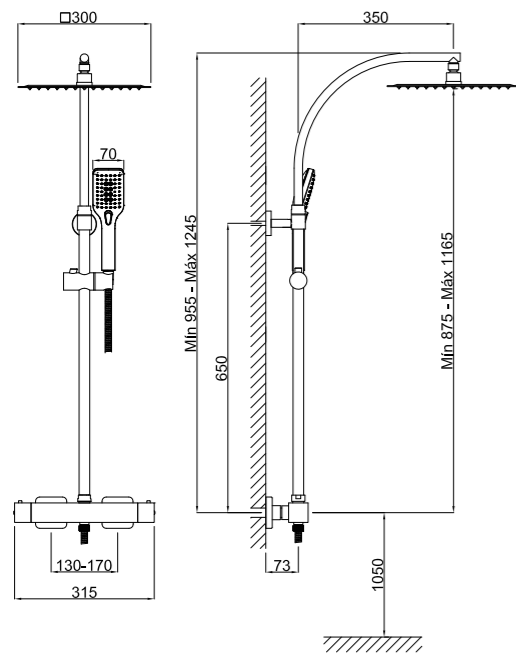

mz Columna de ducha termostática

Thermostatic shower column *Colonne de douche thermostatique*

TETRA

CÓDIGO Code Code	ACABADO Finish Finition	PRECIO Price Prix
74C870L00	CROMO Chrome Chrome	493,10 €
74C870C00	CROMO Chrome Chrome	495,15 €
74C870J00	CROMO Chrome Chrome	517,35 €

Para comprobar los accesorios de cada código entra en mzrio.com pag. 20
Check out the accessories at mzrio.com
Découvrez les accessoires sur mzrio.com