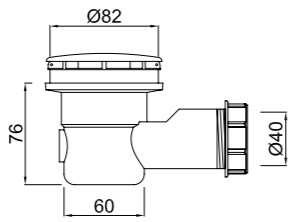

Válvula para plato ducha ø 60 con tape en ABS (con enlace mixto)
Trapping shower tray ø 60
Vidage Douche Ø 60 Mm Pour Tube 40 Mm.

CÓDIGO Code Code	ACABADO Finish Finition	PRECIO Price Prix
120001000	CROMO Chrome Chrome	16,85 €

Inspeccionable ala 82 tubo 40 cromo, ø 60 mm
Inspectionable flange 82 tube 40 chrome, ø 60 mm
Bride inspectable 82 tube 40 chrome, ø 60 mm

Capacidad de desagüe 24 l/min (6,34 gpm)
24 l/min waste flow (6,34 gpm)
Capacité d'évacuation 24 l/min (6,34 gpm)