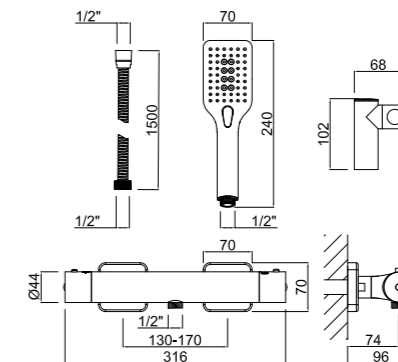

Grupo Termostático de Baño-Ducha Thermostatic Bath-Shower mixer Mitigeur Thermostatique Bain-Douche

CÓDIGO Code Code	ACABADO Finish Finition	PRECIO Price Prix
56B570C00	CROMO Chrome Chrome	429,95 €
56B578C1P	NEGRO MATE Matt Black Noir Mat	599,95 €
56B578C1K	BLANCO MATE Matt White Blanc Mat	584,00 €

*Con mango de ducha con 3 funciones
With 3 functions hand-shower
Avec douchette à 3 voies

5