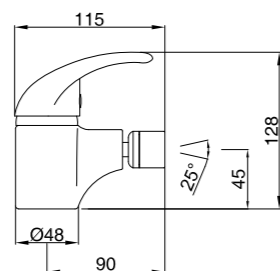

CÓDIGO Code Code	ACABADO Finish Finition	PRECIO Price Prix
816260100	CROMO Chrome Chrome	96,95 €

**Monomando de Bidé**  
Single Lever Bidet  
*Mitigeur Bidet*

CÓDIGO Code Code	ACABADO Finish Finition	PRECIO Price Prix
816560000	CROMO Chrome Chrome	54,50 €