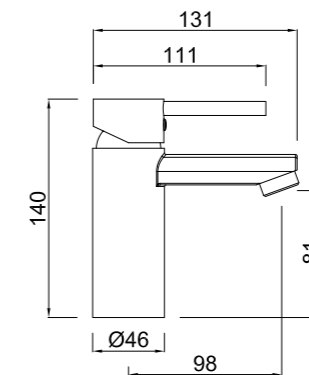

Monomando Lavabo
Single Lever Faucet
Mitigeur Lavabo

CÓDIGO Code Code	ACABADO Finish Finition	PRECIO Price Prix
286430000	CROMO Chrome Chrome	90,30 €