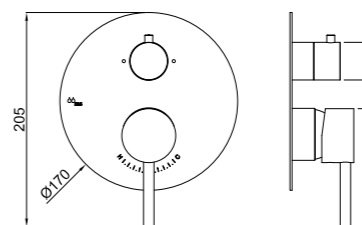

Rociador de acero inoxidable Ø300mm y mango de ducha 1 función
Stainless steel head shower Ø300mm and 1 function hand shower
Pomme de douche acier inoxydable Ø300mm et douchette à 1 fonction

Mango de ducha 3 funciones
3 functions hand shower
Douchette à 3 fonctions

Conjunto empotrado monomando
Single Lever Concealed Shower Set
Ensemble Encastrable Monocommande

CÓDIGO Code Code	ACABADO Finish Finition	PRECIO Price Prix
64B890H00**	CROMO Chrome Chrome	474,15 €
64B890J00	CROMO Chrome Chrome	520,50 €
64B890F00*	CROMO Chrome Chrome	534,20 €
64B890J1P	NEGRO MATE Matt Black Noir Mat	637,65 €
64B890F1P*	NEGRO MATE Matt Black Noir Mat	670,20 €
64B890J1K	BLANCO MATE Matt White Blanc Mat	687,25 €
64B890F1K*	BLANCO MATE Matt White Blanc Mat	692,35 €
64B890090	FORJA Forge Forgeage	847,65 €
64B890069	ORO CEPILLADO PVD Brushed gold Or brossé	1.059,00 €

Mango de ducha 3 funciones
3 functions hand shower
Douchette à 3 fonctions

Para comprobar los accesorios de cada código entra en mzrio.com pag. 20
Check out the accessories at mzrio.com
Découvrez les accessoires sur mzrio.com

Trim Termostático 2 Salidas
Thermostatic Trim 2 Ways
Trim Thermostatique 2 Voies

CÓDIGO Code Code	ACABADO Finish Finition	PRECIO Price Prix
64T700500	CROMO Chrome Chrome	98,45 €
64T70051P	NEGRO MATE Matt Black Noir Mat	127,55 €
64T70051K	BLANCO MATE Matt White Blanc Mat	131,30 €
64T700560	NIQUEL SATINADO Satin nickel Nickel satiné	129,95 €
64T700590	FORJA Forge Forgeage	142,50 €
64T700569	ORO CEPILLADO PVD Brushed gold Or brossé	199,90 €

Válvula Termostática 2 Salidas
2 Ways Single Lever Valve
Mitigeur Thermostatique 2 Sorties

CÓDIGO Code Code	ACABADO Finish Finition	PRECIO Price Prix
VDE072-00	CROMO Chrome Chrome	343,60 €
VDE072-1P	NEGRO MATE Matt Black Noir Mat	350,75 €
VDE072-1K	BLANCO MATE Matt White Blanc Mat	357,10 €
VDE072-60	NIQUEL SATINADO Satin nickel Nickel satiné	371,30 €
VDE072-90	FORJA Forge Forgeage	378,80 €
VDE072-69	ORO CEPILLADO PVD Brushed gold Or brossé	404,90 €

Trim Monomando 2 Salidas
Single Lever Trim 2 Ways
Trim Monocommande 2 Voies

CÓDIGO Code Code	ACABADO Finish Finition	PRECIO Price Prix
64T800500	CROMO Chrome Chrome	122,35 €
64T80051P	NEGRO MATE Matt Black Noir Mat	167,10 €
64T80051K	BLANCO MATE Matt White Blanc Mat	163,20 €
64T800560	NIQUEL SATINADO Satin nickel Nickel satiné	188,95 €
64T800590	FORJA Forge Forgeage	184,95 €
64T800569	ORO CEPILLADO PVD Brushed gold Or brossé	263,95 €

Válvula Monomando 2 Salidas Universal
2 Ways Single Lever Valve Universal
Mitigeur Monocommande 2 Sorties Universel

CÓDIGO Code Code	ACABADO Finish Finition	PRECIO Price Prix
CMB033-99	COLOR MATERIAL Own Colour Couleur du matériel	189,45 €