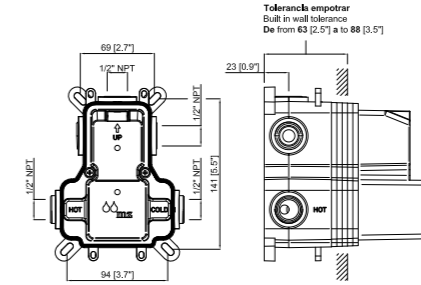

Válvula Termostática 2 Salidas
2 Ways Single Lever Valve
Mitigeur Thermostatique 2 Sorties

CÓDIGO Code Code	ACABADO Finish Finition	PRECIO Price Prix
VDE072-90	FORJA Forge Forgeage	378,80 €

Water flow: 16 l/min (4,2 GPM) to 3 bar (44 psi)
Caudal de agua: 16 l/min (4,2 GPM) a 3 bar (44 psi)
Débit d'eau: 16 l/min (4,2 GPM) a 3 bar (44 psi)