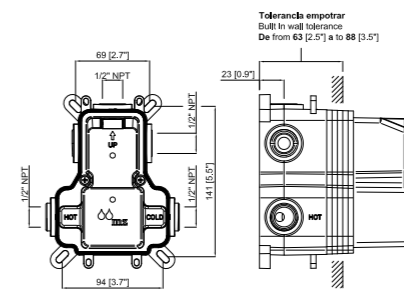

CÓDIGO Code Code	ACABADO Finish Finition	PRECIO Price Prix
64T700569	ORO CEPILLADO PVD Brushed gold Or brossé	199,90 €

12

**Válvula Termostática 3 Salidas**  
**3 Ways Thermostatic Valve**  
**Mitigeur Thermostatique 3 Sorties**