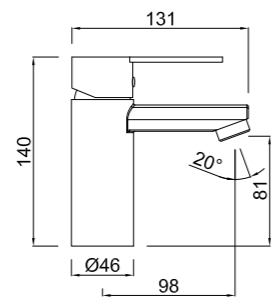

Monomando Lavabo
Single Lever Faucet
Mitigeur Lavabo

CÓDIGO Code Code	ACABADO Finish Finition	PRECIO Price Prix
286400000	CROMO Chrome Chrome	85,45 €
286400L00*	CROMO Chrome Chrome	100,05 €

*Incluye desagüe Click-Clack
Click-clack basin waste included
Vidage lavabo Click-Clack inclus