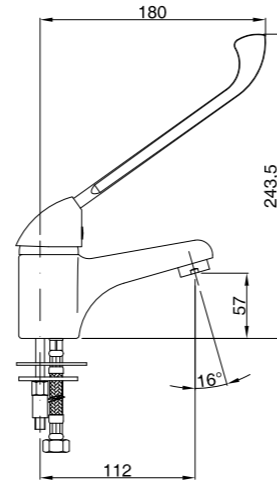

Monomando Lavabo
Single Lever Faucet
Mitigeur Lavabo

CÓDIGO Code Code	ACABADO Finish Finition	PRECIO Price Prix
246460000	CROMO Chrome Chrome	69,10 €