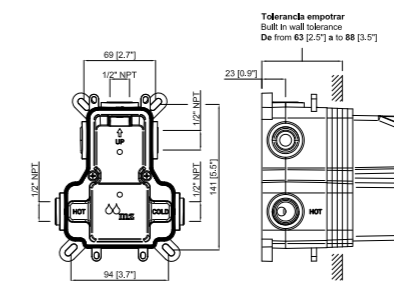

Rociador de acero inoxidable Ø300mm y mango de ducha 1 función
Stainless steel head shower Ø300mm and 1 function hand shower
Pomme de douche acier inoxydable Ø300mm et douchette à 1 fonction

Mango de ducha 3 funciones
3 functions hand shower
Douchette à 3 fonctions

Conjunto empotrado monomando
Single Lever Concealed Shower Set
Ensemble Encastrable Monocommande

CÓDIGO Code Code	ACABADO Finish Finition	PRECIO Price Prix
64B890H00**	CROMO Chrome Chrome	474,15 €
64B890J00	CROMO Chrome Chrome	520,50 €
64B890F00*	CROMO Chrome Chrome	534,20 €
64B890J1P	NEGRO MATE Matt Black Noir Mat	637,65 €
64B890F1P*	NEGRO MATE Matt Black Noir Mat	670,20 €
64B890J1K	BLANCO MATE Matt White Blanc Mat	687,25 €
64B890F1K*	BLANCO MATE Matt White Blanc Mat	692,35 €
64B890090	FORJA Forge Forgeage	847,65 €
64B890069	ORO CEPILLADO PVD Brushed gold Or brossé	1.059,00 €

Mango de ducha 3 funciones
3 functions hand shower
Douchette à 3 fonctions

Para comprobar los accesorios de cada código entra en mzrio.com pag. 20
Check out the accessories at mzrio.com
Découvrez les accessoires sur mzrio.com

Trim Termostático 2 Salidas
Thermostatic Trim 2 Ways
Trim Thermostatique 2 Voies

CÓDIGO Code Code	ACABADO Finish Finition	PRECIO Price Prix
64T700500	CROMO Chrome Chrome	98,45 €
64T70051P	NEGRO MATE Matt Black Noir Mat	127,55 €
64T70051K	BLANCO MATE Matt White Blanc Mat	131,30 €
64T700560	NIQUEL SATINADO Satin nickel Nickel satiné	129,95 €
64T700590	FORJA Forge Forgeage	142,50 €
64T700569	ORO CEPILLADO PVD Brushed gold Or brossé	199,90 €

Válvula Termostática 2 Salidas
2 Ways Single Lever Valve
Mitigeur Thermostatique 2 Sorties

CÓDIGO Code Code	ACABADO Finish Finition	PRECIO Price Prix
VDE072-00	CROMO Chrome Chrome	343,60 €
VDE072-1P	NEGRO MATE Matt Black Noir Mat	350,75 €
VDE072-1K	BLANCO MATE Matt White Blanc Mat	357,10 €
VDE072-60	NIQUEL SATINADO Satin nickel Nickel satiné	371,30 €
VDE072-90	FORJA Forge Forgeage	378,80 €
VDE072-69	ORO CEPILLADO PVD Brushed gold Or brossé	404,90 €

Trim Monomando 2 Salidas
Single Lever Trim 2 Ways
Trim Monocommande 2 Voies

CÓDIGO Code Code	ACABADO Finish Finition	PRECIO Price Prix
64T800500	CROMO Chrome Chrome	122,35 €
64T80051P	NEGRO MATE Matt Black Noir Mat	167,10 €
64T80051K	BLANCO MATE Matt White Blanc Mat	163,20 €
64T800560	NIQUEL SATINADO Satin nickel Nickel satiné	188,95 €
64T800590	FORJA Forge Forgeage	184,95 €
64T800569	ORO CEPILLADO PVD Brushed gold Or brossé	263,95 €

Válvula Monomando 2 Salidas Universal
2 Ways Single Lever Valve Universal
Mitigeur Monocommande 2 Sorties Universel

CÓDIGO Code Code	ACABADO Finish Finition	PRECIO Price Prix
CMB033-99	COLOR MATERIAL Own Colour Couleur du matériel	189,45 €