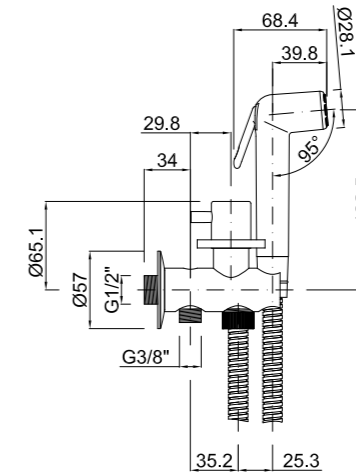

### Monomando de Bidé Empotrado

Built-in Single Lever Bidet  
*Mitigeur WC encastré*

CÓDIGO Code Code	ACABADO Finish Finition	PRECIO Price Prix
645150A00	CROMO Chrome Chrome	94,60 €

Mango de ducha ABS  
ABS hand shower  
Douchette en ABS