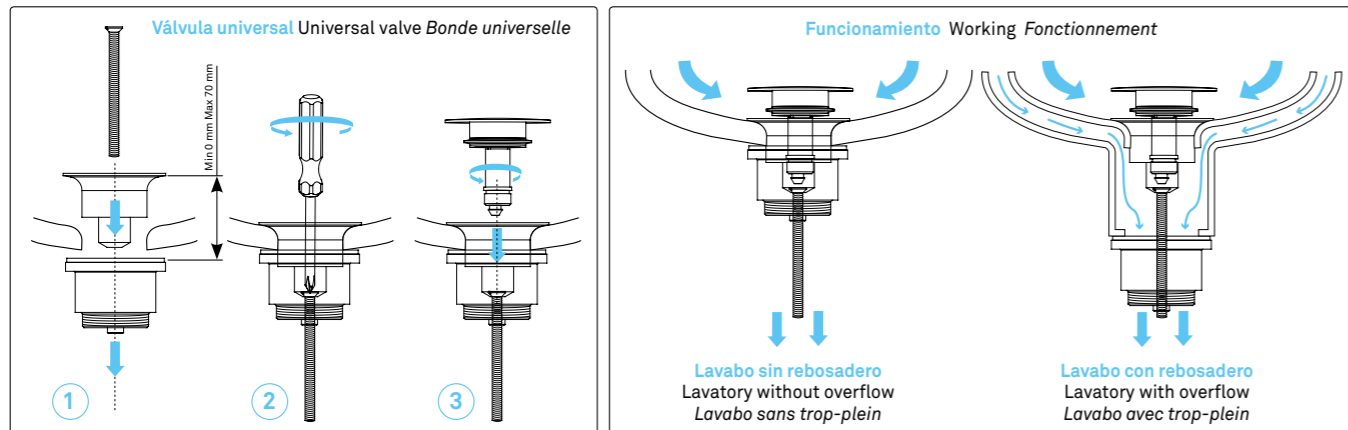

Tapón metal ø 64 mm  
 Metal plug ø 64 mm  
 Bouchon métallique ø 64 mm

**Desagüe fregadero ciego, mod EBRO 1" 1/4"**  
**1" 1/4" EBRO blind sink waste**  
**Vidage Évier 1"1/4, Modèle Ebro**

CÓDIGO Code Code	ACABADO Finish Finition	PRECIO Price Prix
16300	CROMO Chrome Chrome	52,95 €