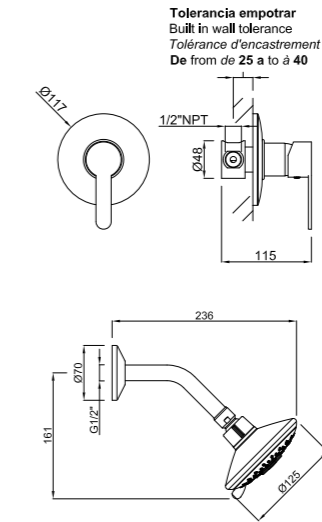

CÓDIGO Code Code	ACABADO Finish Finition	PRECIO Price Prix
28C860H00	CROMO Chrome Chrome	299,95 €