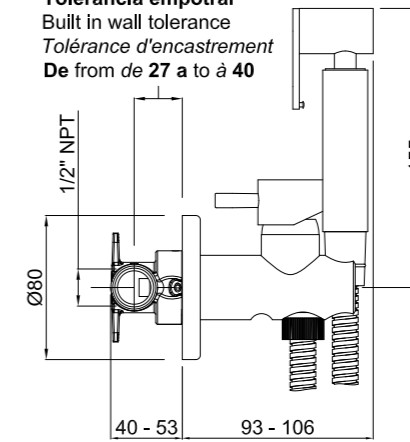

Grifo sobremesa giratorio de un agua
One inlet tabletop rotary tap
Robinet bec cygne orientable

CÓDIGO Code Code	ACABADO Finish Finition	PRECIO Price Prix
403111500	CROMO Chrome Chrome	88,95 €
403111540	BRONCE VIEJO Old bronze Bronze ant.	122,45 €
403111590	FORJA Forge Forgeage	142,95 €

10

Montura cerámica 90°
90° Ceramic setting
Tête céramique

Tolerancia empotrar
Built in wall tolerance
Tolérance d'encastrement
De from de 27 a to à 40

Grifo inodoro empotrado
Concealed water single lever bidet
Mitigeur WC encastré

CÓDIGO Code Code	ACABADO Finish Finition	PRECIO Price Prix
642561A40	BRONCE VIEJO Old bronze Bronze ant.	289,25 €
642561A60	NÍQUEL SATINADO Satin nickel Nickel satiné	273,50 €
642561A90	FORJA Forge Forgeage	307,05 €

12

Flexo de latón reforzado de 1,5 m
Reinforced brass flexible hose 1,5 m
Flexible en laiton renforcé 1,5 m