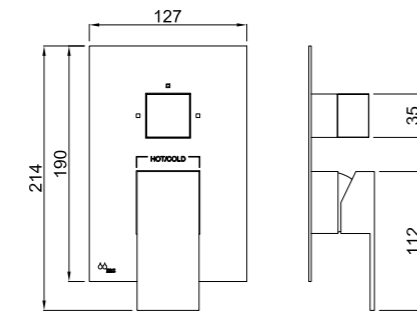

NUOVO
NEU
NOUVEAU