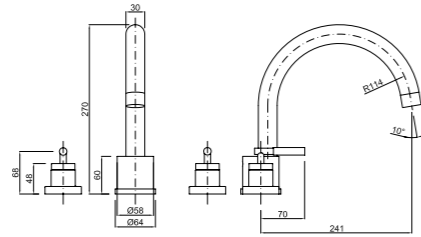

Batería de baño sobremesa
Deck Mount Bath Faucet
Mélangeur Trois Trous Bain

CÓDIGO Code Code	ACABADO Finish Finition	PRECIO Price Prix
648550200	CROMO Chrome Chrome	493,40 €

Hasta agotar existencias
While stock lasts
Dans la limite des stocks disponibles