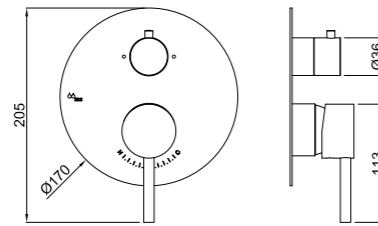

MINIMA

CÓDIGO Code Code	ACABADO Finish Finition	PRECIO Price Prix
64T800500	CROMO Chrome Chrome	122,35 €
64T80051P	NEGRO MATE Matt Black Noir Mat	167,10 €
64T80051K	BLANCO MATE Matt White Blanc Mat	163,20 €
64T800560	NÍQUEL SATINADO Satin nickel Nickel satiné	188,95 €
64T800590	FORJA Forge Forgeage	184,95 €
64T800569	ORO CEPILLADO PVD Brushed gold Or brossé	263,95 €