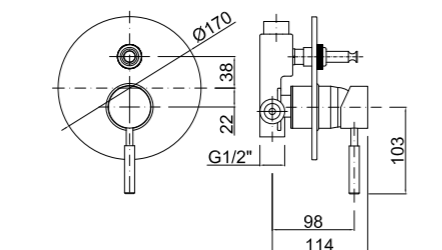

Trim con Válvula monomando de 2 salidas 2 Ways Single Lever Trim and Valve Trim et Mitigeur à encastrer 2 voies

CÓDIGO Code Code	ACABADO Finish Finition	PRECIO Price Prix
646160400	CROMO Chrome Chrome	148,80 €

Inversor de muelle
Push/pull diverter
Inverseur poussé/tiré

Con la grifería con sistema MZ+flow podrás crear tu propio espacio de hidromasaje a medida, colocando todos los accesorios que quieras.

Los grifos MZ+flow gracias a su gran caudal permiten encender varios accesorios de baño a la vez, para que cada día el momento de la ducha sea una experiencia nueva y relajante.

With MZ+flow system faucets you will be able to create your own hydro-massage space, adding all shower accessories you could wish.

MZ+flow faucets thanks to its high flow rate lets you turn on many shower accessories at the same time, making your every day shower time a new and relaxing experience.

Grifería empotrada de gran caudal
High flow concealed shower valves
Mitigeur encastré haut débit

Avec les robinets avec le système de MZ+flow, vous pouvez créer votre propre espace d'hydromassage, en plaçant tous les accessoires souhaités.

Les robinets MZ+flow, grâce à leur important débit d'eau, vous permettent d'utiliser plusieurs accessoires en même temps, pour que chaque jour votre douche soit une expérience nouvelle et relaxante.