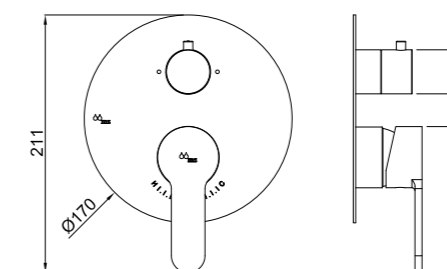

ACTIVA

CÓDIGO Code Code	ACABADO Finish Finition	PRECIO Price Prix
42T800500	CROMO Chrome Chrome	119,05 €

12

MINIMA

CÓDIGO Code Code	ACABADO Finish Finition	PRECIO Price Prix
64T800500	CROMO Chrome Chrome	122,35 €
64T80051P	NEGRO MATE Matt Black Noir Mat	167,10 €
64T80051K	BLANCO MATE Matt White Blanc Mat	163,20 €
64T800560	NÍQUEL SATINADO Satin nickel Nickel satiné	188,95 €
64T800590	FORJA Forge Forgeage	184,95 €
64T800569	ORO CEPILLADO PVD Brushed gold Or brossé	263,95 €

12