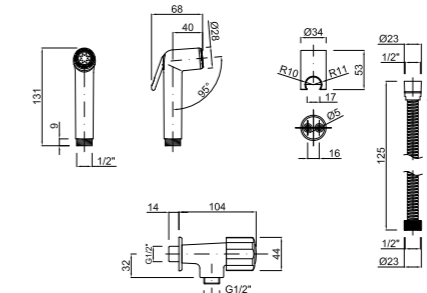

Grifo inodoro pared un agua
Toilet tap with shower
Kit robinet douche WC

CÓDIGO Code Code	ACABADO Finish Finition	PRECIO Price Prix
4156B0A00	CROMO Chrome Chrome	66,70 €

Montura Jansen
Jansen closing
Tête à clapet

IMPORTANTE: Cerrar el grifo cuando no este en uso
IMPORTANT: Turn off the faucet when not in use.
IMPORTANT: Fermez le robinet lorsque vous ne l'utilisez pas.