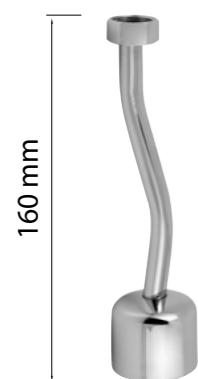

Tempus

Cartucho temporizado 6 seg. (+-2 seg.)
Timed cartridge 6 seg. (+-2 seg.)
Cartouche temporisée 6 seg. (+-2 seg.)

Caudal regulable de 3,5 l/min a 14 l/min
Adjustable flow rate from 3,5 l/min to 14 l/min
Débit réglable de 3,5 l/min à 14 l/min

Temperatura máxima 65°C
Maximum temperature 65°C
Température maximale 65°C

Presión 1 bar a 6 bar
Pressure 1 bar to 6 bar
Pression 1 bar à 6 bar

Grifo de lavabo cierre temporizado Self-closing lavatory tap Robinet lavabo temporisé

CÓDIGO Code Code	ACABADO Finish Finition	PRECIO Price Prix
056440000	CROMO Chrome Chrome	68,00 €

Grifo de lavabo cierre temporizado Self-closing lavatory tap Robinet lavabo temporisé

CÓDIGO Code Code	ACABADO Finish Finition	PRECIO Price Prix
054040000	CROMO Chrome Chrome	70,15 €

Hasta agotar existencias
While stock lasts
Dans la limite des stocks disponibles

Grifo de urinario cierre temporizado Self-closing urinal tap Robinet mural lavabo temporisé

CÓDIGO Code Code	ACABADO Finish Finition	PRECIO Price Prix
053840000	CROMO Chrome Chrome	68,95 €

Tubo de urinario con plafón Urinal tap connector Kit complet tube pour robinet uninoir

CÓDIGO Code Code	ACABADO Finish Finition	PRECIO Price Prix
603900	CROMO Chrome Chrome	22,60 €