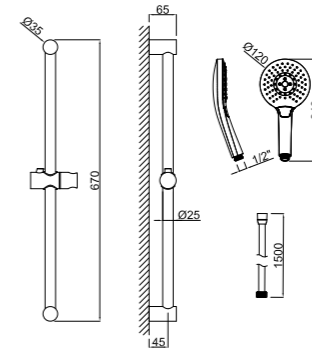

GAMA DUCHAS

SHOWER RANGE

GAMME DOUCHES

Conjunto de barra de ducha

Sliding bar set

Kit barre douche

CÓDIGO Code Code	ACABADO Finish Finition	PRECIO Price Prix
700003900	CROMO Chrome Chrome	79,95 €
70000391P	NEGRO MATE Matt Black Noir Mat	149,00 €

Tubo y flexo de latón y mango 1 pos. de ABS
Brass pipe and hose and ABS 1 pos. hand shower
Tuyau et flexible douche en laiton et poignée à 1 fonctions en ABS

Conjunto de barra de ducha

Sliding bar set

Kit barre douche

CÓDIGO Code Code	ACABADO Finish Finition	PRECIO Price Prix
70000441P	NEGRO MATE Matt Black Noir Mat	140,20 €

Tubo y flexo de latón y mango 3 pos. de ABS
Brass pipe and hose and ABS 3 pos. hand shower
Tuyau et flexible douche en laiton et poignée à 3 fonctions en ABS

Barra de ducha

Sliding bar

Barre douche

CÓDIGO Code Code	ACABADO Finish Finition	PRECIO Price Prix
90000251P	NEGRO MATE Matt Black Noir Mat	51,75 €

Hecho de Latón y ABS
Made of Brass and ABS
En Laiton et ABS

Barra de ducha

Sliding bar

Barre douche

CÓDIGO Code Code	ACABADO Finish Finition	PRECIO Price Prix
90000261P	NEGRO MATE Matt Black Noir Mat	59,75 €

Tubo y flexo de latón y mango 1 pos. de ABS
Brass pipe and hose and ABS 1 pos. hand shower
Tuyau et flexible douche en laiton et poignée à 1 fonctions en ABS

700004000

Conjunto de barra de ducha

Sliding bar set

Kit barre douche

CÓDIGO Code Code	ACABADO Finish Finition	PRECIO Price Prix
700004000	CROMO Chrome Chrome	59,95 €
700004200	CROMO Chrome Chrome	56,90 €

Tubo y flexo de latón y mango 1 pos. de ABS
Brass pipe and hose and ABS 1 pos. hand shower
Tuyau et flexible douche en laiton et poignée à 1 fonctions en ABS

Barra de ducha

Sliding bar

Barre douche

CÓDIGO Code Code	ACABADO Finish Finition	PRECIO Price Prix
900001800	CROMO Chrome Chrome	40,55 €

Hecho de Latón y ABS
Made of Brass and ABS
En Laiton et ABS