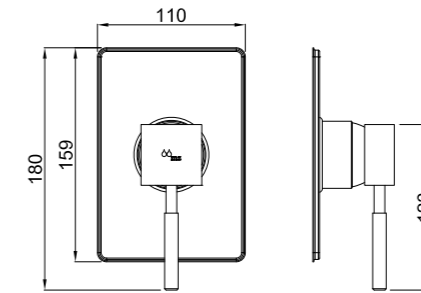

TETRA

CÓDIGO Code Code	ACABADO Finish Finition	PRECIO Price Prix
74T900100	CROMO Chrome Chrome	69,95 €

12

MINIMA

CÓDIGO Code Code	ACABADO Finish Finition	PRECIO Price Prix

64T900500	CROMO Chrome Chrome	62,90 €
64T90051P	NEGRO MATE Matt Black Noir Mat	84,10 €
64T90051K	BLANCO MATE Matt White Blanc Mat	84,25 €
64T900560	NÍQUEL SATINADO Satin nickel Nickel satiné	99,90 €
64T900590	FORJA Forge Forgeage	107,25 €
64T900569	ORO CEPILLADO PVD Brushed gold Or brossé	169,95 €

12