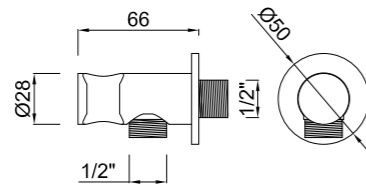

Toma de agua de pared Wall water outlet Prise d'eau carrée

CÓDIGO Code Code	ACABADO Finish Finition	PRECIO Price Prix
730400000	CROMO Chrome Chrome	30,95 €
73040001P	NEGRO MATE Matt Black Noir Mat	49,40 €
73040001K	BLANCO MATE Matt White Blanc Mat	49,95 €
730400060	NÍQUEL SATINADO Satin nickel Nickel satiné	45,95 €
730400040	BRONCE VIEJO Bronze Bronze	56,75 €
730400090	FORJA Forge Forgeage	56,60 €
730400069	ORO CEPILLADO PVD Brushed gold Or brossé	70,35 €

Hecho de latón
Made of brass
En laiton