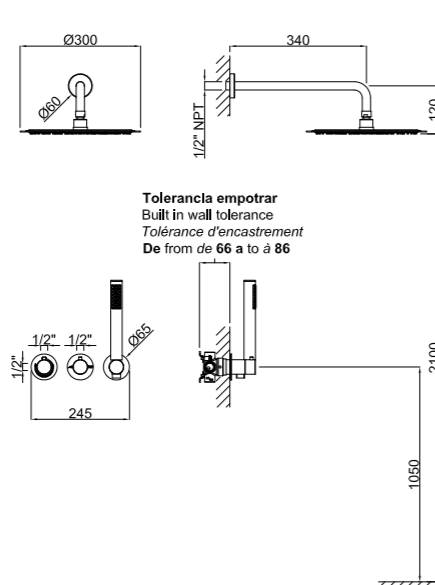

MINIMA
Conjunto 1 Salida con Cartucho Progresivo
Single Lever 1 Way Set with Progressive Cartridge
Ensemble de Douche de 1 Voie a Cartouche Progressive

CÓDIGO Code Code	ACABADO Finish Finition	PRECIO Price Prix
11E5D0000	CROMO Chrome Chrome	292,25 €
11E5D001P	NEGRO MATE Matt Black Noir Mat	349,50 €
11E5D001K	BLANCO MATE Matt White Blanc Mat	376,10 €
11E5D0060	NÍQUEL SATINADO Satin nickel Nickel satiné	380,70 €
11E5D0090	FORJA Forge Forgeage	453,00 €

Con mango de ducha con 1 posición
With 1 function hand-shower
Avec douchette à 1 voie