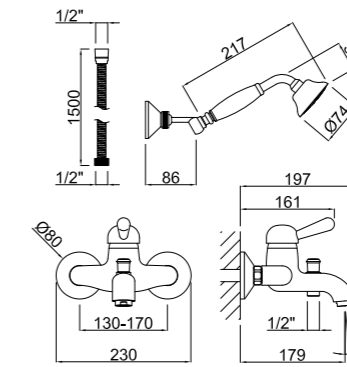

Grupo Monomando de Baño Single Lever Bath Mixer Mitigeur Bain

CÓDIGO Code Code	ACABADO Finish Finition	PRECIO Price Prix
536060000	CROMO Chrome Chrome	279,95 €
536060040	BRONCE VIEJO Old bronze Bronze ant.	419,90 €
536060090	FORJA Forge Forgeage	469,90 €

4

Trim con Válvula Monomando 1 Salida Single Lever Trim and Valve 1 Way Trim et Mitigeur Monocommande à Encastrer 1 Voie

CÓDIGO Code Code	ACABADO Finish Finition	PRECIO Price Prix
536360400	CROMO Chrome Chrome	139,95 €
536360440	BRONCE VIEJO Old bronze Bronze ant.	169,90 €
536360460	NÍQUEL SATINADO Satin nickel Nickel satiné	178,95 €
536360490	FORJA Forge Forgeage	179,90 €

12

Caudal de agua: 18 l/min (4,8 GPM) a 3 bar (44 psi)
Water flow: 18 l/min (4,8 GPM) to 3 bar (44 psi)
Débit d'eau: 18 l/min (4,8 GPM) à 3 bar (44 psi)

Trim con Válvula Monomando 2 Salidas Single Lever Trim and Valve 2 Ways Trim et Mitigeur Monocommande à Encastrer 2 Voies

CÓDIGO Code Code	ACABADO Finish Finition	PRECIO Price Prix
536160400	CROMO Chrome Chrome	178,45 €
536160440	BRONCE VIEJO Old bronze Bronze ant.	209,95 €
536160460	NÍQUEL SATINADO Satin nickel Nickel satiné	229,95 €

8

Caudal de agua: 18 l/min (4,8 GPM) a 3 bar (44 psi)
Water flow: 18 l/min (4,8 GPM) to 3 bar (44 psi)
Débit d'eau: 18 l/min (4,8 GPM) à 3 bar (44 psi)