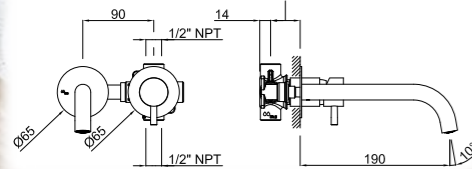

Monomando de Lavabo
Single Lever Faucet
Mitigeur Lavabo

CÓDIGO Code Code	ACABADO Finish Finition	PRECIO Price Prix
116720090	FORJA Forge Forgeage	300,65 €