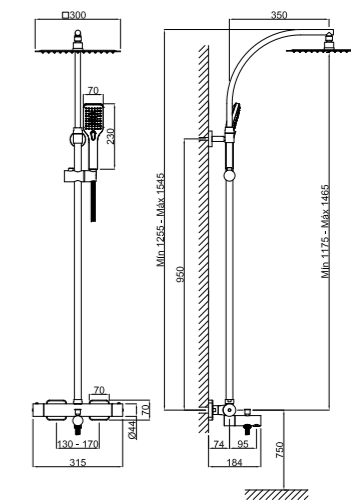

Columna Termostática Extra Alta
Extra Tall Thermostatic Column
Colonne Thermostatique Extra-haute

CÓDIGO Code Code	ACABADO Finish Finition	PRECIO Price Prix
56C570L00*	CROMO Chrome Chrome	599,95 €
56C570C00	CROMO Chrome Chrome	648,55 €
56C578C1P	NEGRO MATE Matt Black Noir Mat	947,40 €
56C578C1K	BLANCO MATE Matt White Blanc Mat	959,95 €

*Con rociador abs 250 mm y mango de ducha con 1 posición
With 250mm shower head and 1 function hand-shower
Avec 250 mm pomme de douche et douchette à 1 voie