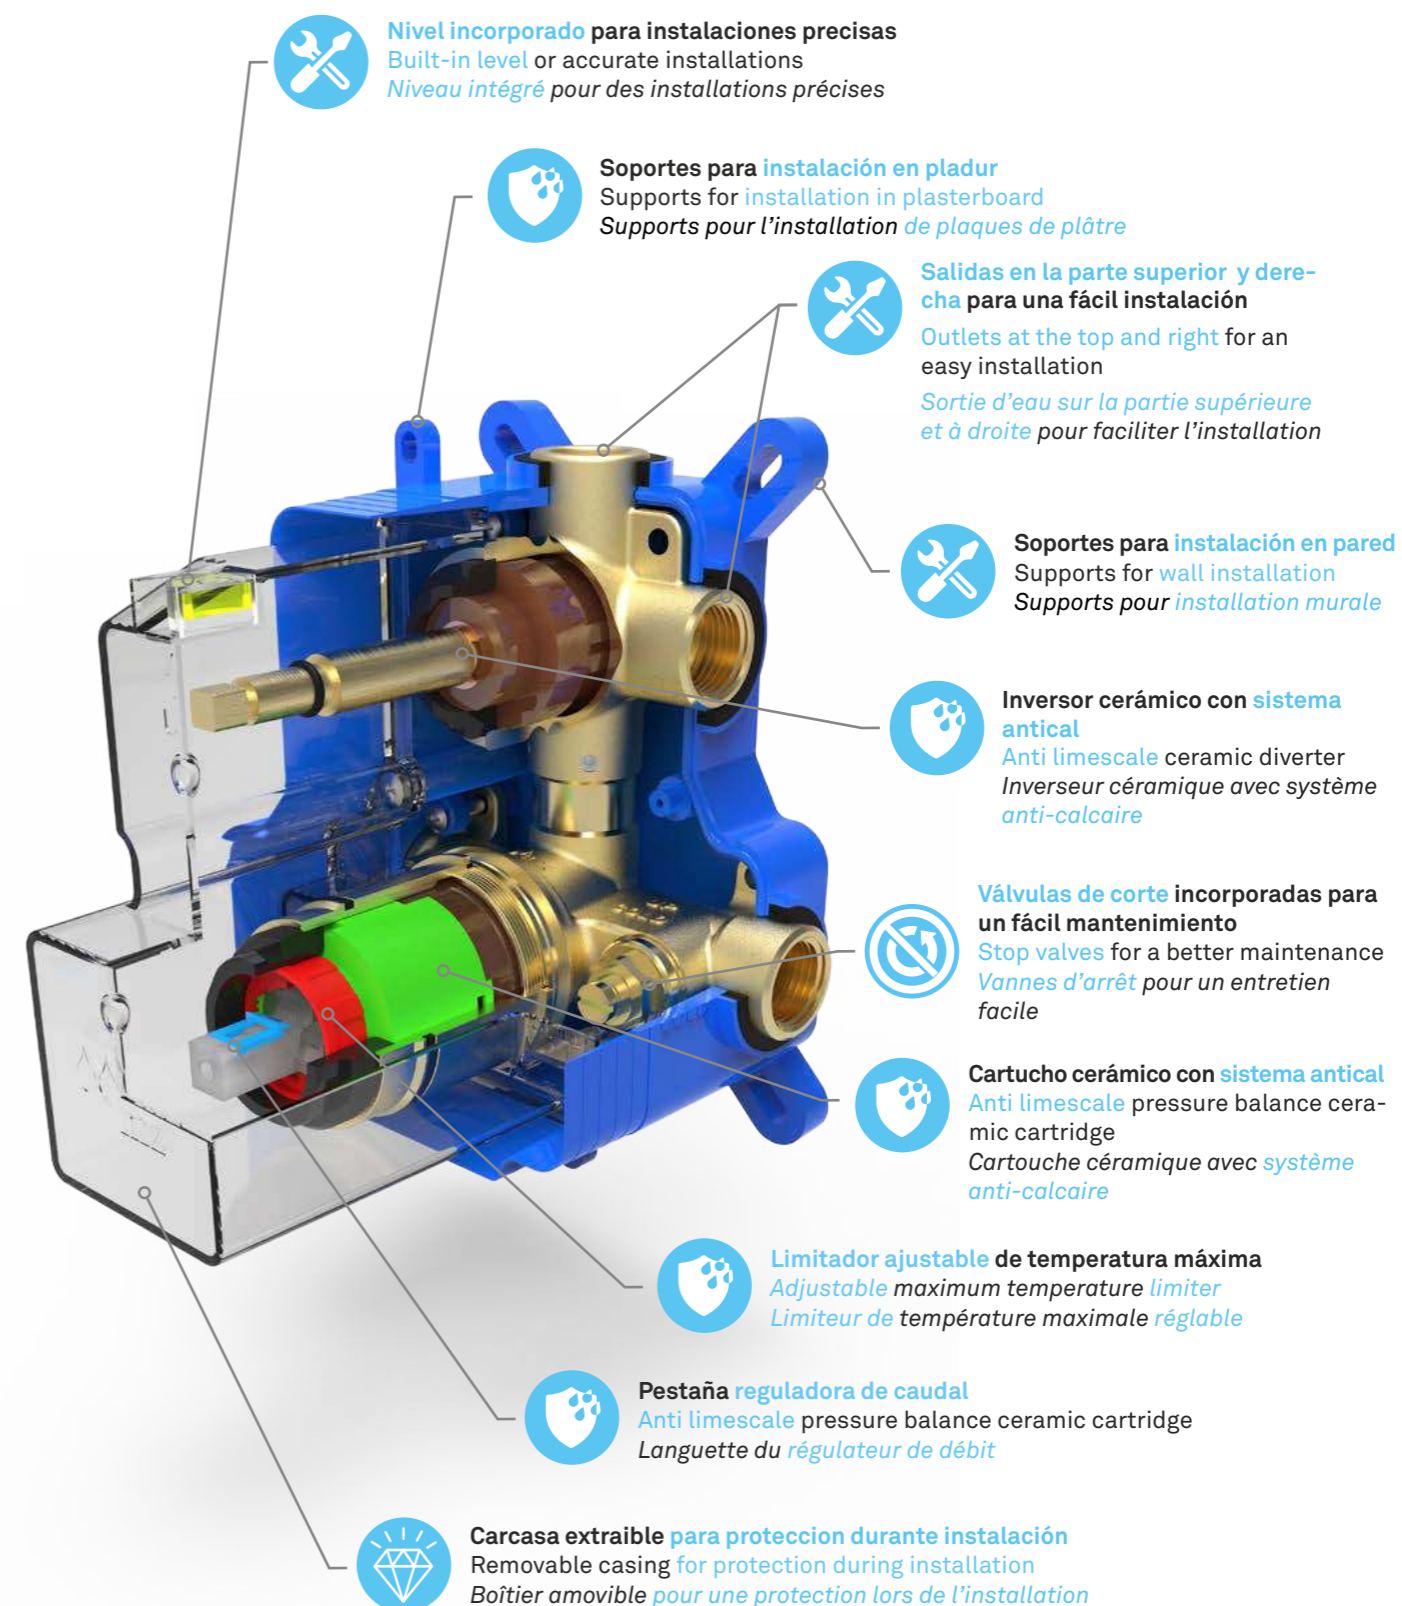

Nivel incorporado para instalaciones precisas
Built-in level for accurate installations
Niveau intégré pour des installations précises

Soportes para instalación en pladur
Supports for installation in plasterboard
Supports pour l'installation de plaques de plâtre

Salidas en la parte superior y derecha para una fácil instalación
Outlets at the top and right for an easy installation
Sortie d'eau sur la partie supérieure et à droite pour faciliter l'installation

Soportes para instalación en pared
Supports for wall installation
Supports pour installation murale

Inversor cerámico con sistema antical
Anti limescale ceramic diverter
Inverseur céramique avec système anti-calcaire

Válvulas de corte incorporadas para un fácil mantenimiento
Stop valves for a better maintenance
Vannes d'arrêt pour un entretien facile

Cartucho cerámico con sistema antical
Anti limescale pressure balance ceramic cartridge
Cartouche céramique avec système anti-calcaire

Limitador ajustable de temperatura máxima
Adjustable maximum temperature limiter
Limiteur de température maximale réglable

Pestaña reguladora de caudal
Anti limescale pressure balance ceramic cartridge
Languette du régulateur de débit

Carcasa extraíble para protección durante instalación
Removable casing for protection during installation
Boîtier amovible pour une protection lors de l'installation

Mz-box

Puedes conseguir por separado la valvula empotrada con caja de instalación y el plafón más adelante. **Facilitando así la organización** en obras y posibilitando el **cambio de plafón cuando quieras.**

You can get separately the recessed valve with installation box and the trim later. Thus **facilitating the organization** in works and making it possible to **change the trim whenever you want.**

Vous pouvez obtenir séparément la valve encastrée avec le boîtier d'installation et le plafonnier plus tard. **Facilitant ainsi l'organisation** des travaux et permettant de **changer de plafond quand vous le souhaitez.**