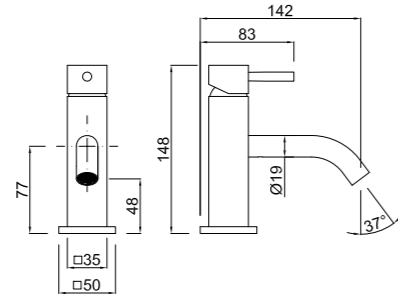

Monomando Lavabo
Single Lever Faucet
Mitigeur Lavabo

CÓDIGO Code Code	ACABADO Finish Finition	PRECIO Price Prix
746460000	CROMO Chrome Chrome	168,00 €

12