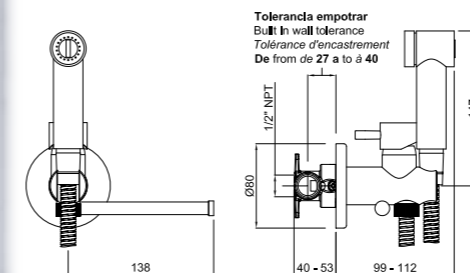

mz Monomando inodoros empotrados
Built-in bidet faucets *Mitigeur WC encastré*

Tolerancia empotrar
Built in wall tolerance
De from 27 [1"] a to 40 [1.6"]

Monomando de Bidé Empotrado
Built-in Single Lever Bidet
Mitigeur WC encastré

CÓDIGO Code Code	ACABADO Finish Finition	PRECIO Price Prix
642561A00	CROMO Chrome Chrome	160,25 €
642561A1P	NEGRO MATE Matt Black Noir Mat	229,75 €
642561A1K	BLANCO MATE Matt White Blanc Mat	233,55 €
642561A60	NÍQUEL SATINADO Satin nickel Nickel satiné	273,50 €
642561A40	BRONCE VIEJO Bronze Bronze	289,25 €
642561A90	FORJA Forge Forgeage	307,00 €

Convierta su inodoro en bidé con agua fría y caliente
Turn your toilet into a hot and cold water bidet
Transformez votre WC en bidet avec de l'eau chaude et froide

Monomando de Bidé Empotrado
Built-in Single Lever Bidet
Mitigeur WC encastré

CÓDIGO Code Code	ACABADO Finish Finition	PRECIO Price Prix
642520W00	CROMO Chrome Chrome	188,60 €

Toallero integrado
Integrated towel rack
Porte-serviettes intégré

Water flow: 8 l/min (2,11 GPM) to 3 bar (44 psi)
Caudal de agua: 8 l/min (2,11 GPM) a 3 bar (44 psi)
Débit d'eau: 8 l/min (2,11 GPM) a 3 bar (44 psi)