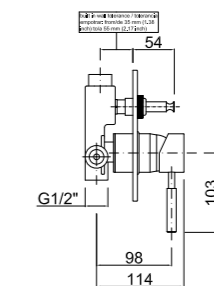

MINIMA

Trim con Válvula Monomando 2 Salidas
Single Lever Trim and Valve 2 Ways
Trim et Mitigeur Monocommande à Encastrer 2 Voies

CÓDIGO Code Code	ACABADO Finish Finition	PRECIO Price Prix
646160400	CROMO Chrome Chrome	148,80 €