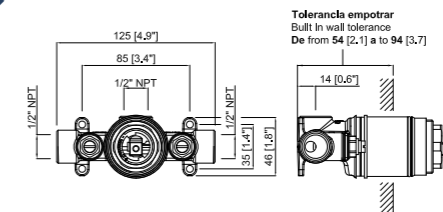

Válvula Monomando 1 Salida Universal
1 Way Single Lever Valve Universal
Mitigeur Monocommande 1 Sortie Universel

CÓDIGO Code Code	ACABADO Finish Finition	PRECIO Price Prix
CMD011-99	COLOR MATERIAL Own Colour Couleur du matériel	116,80 €

Water flow: 17 l/min (4,5 GPM) to 3 bar (44 psi)
Caudal de agua: 17 l/min (4,5 GPM) a 3 bar (44 psi)
Débit d'eau: 17 l/min (4,5 GPM) a 3 bar (44 psi)