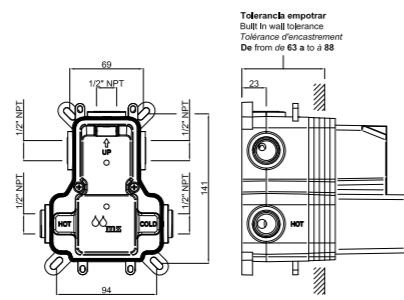

Válvula Monomando 3 Salidas Universal

Single Lever Universal Valve 3 Ways *Mitigeur Monocommande à Encastrer 3 Voies Universel*

CÓDIGO Code Code	ACABADO Finish Finition	PRECIO Price Prix
VDE093-99	COLOR MATERIAL Own Colour Couleur du matériel	199,95 €

Water flow: 14 l/min (3,7 GPM) to 3 bar (44 psi)
Caudal de agua: 14 l/min (3,7 GPM) a 3 bar (44 psi)
Débit d'eau: 14 l/min (3,7 GPM) a 3 bar (44 psi)