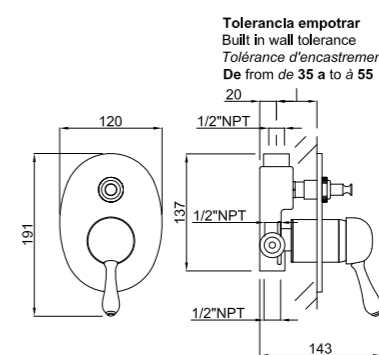

Grupo Monomando de Baño Single Lever Bath Mixer Mitigeur Bain

CÓDIGO Code Code	ACABADO Finish Finition	PRECIO Price Prix
536060000	CROMO Chrome Chrome	279,95 €
536060040	BRONCE VIEJO Old bronze Bronze ant.	419,90 €
536060090	FORJA Forge Forgeage	469,90 €

4

Trim con Válvula Monomando 1 Salida Single Lever Trim and Valve 1 Way Trim et Mitigeur Monocommande à Encastrer 1 Voie

CÓDIGO Code Code	ACABADO Finish Finition	PRECIO Price Prix
536360400	CROMO Chrome Chrome	139,95 €
536360440	BRONCE VIEJO Old bronze Bronze ant.	169,90 €
536360460	NÍQUEL SATINADO Satin nickel Nickel satiné	178,95 €
536360490	FORJA Forge Forgeage	179,90 €

12

Caudal de agua: 18 l/min (4,8 GPM) a 3 bar (44 psi)
Water flow: 18 l/min (4,8 GPM) to 3 bar (44 psi)
Débit d'eau: 18 l/min (4,8 GPM) à 3 bar (44 psi)

Trim con Válvula Monomando 2 Salidas Single Lever Trim and Valve 2 Ways Trim et Mitigeur Monocommande à Encastrer 2 Voies

CÓDIGO Code Code	ACABADO Finish Finition	PRECIO Price Prix
536160400	CROMO Chrome Chrome	178,45 €
536160440	BRONCE VIEJO Old bronze Bronze ant.	209,95 €
536160460	NÍQUEL SATINADO Satin nickel Nickel satiné	229,95 €

8

Caudal de agua: 18 l/min (4,8 GPM) a 3 bar (44 psi)
Water flow: 18 l/min (4,8 GPM) to 3 bar (44 psi)
Débit d'eau: 18 l/min (4,8 GPM) à 3 bar (44 psi)