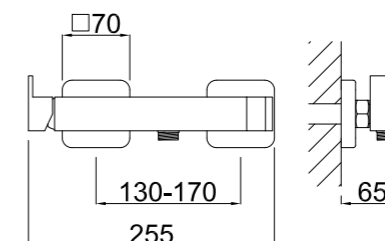

Grupo Monomando de Ducha
Single Lever Shower Mixer
Mitigeur Douche

CÓDIGO Code Code	ACABADO Finish Finition	PRECIO Price Prix
306260000	CROMO Chrome Chrome	218,85 €
30626001P	NEGRO MATE Matt Black Noir Mat	291,90 €
30626001K	BLANCO MATE Matt White Blanc Mat	299,70 €
306260060	NÍQUEL SATINADO Satin nickel Nickel satiné	339,90 €