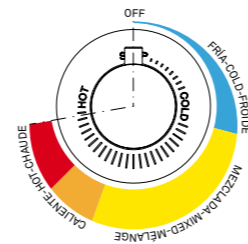

MINIMA
Conjunto 2 Salidas con Cartucho Progresivo
Single Lever 2 Ways Set with Progressive Cartridge
Ensemble de Douche de 2 Voies a Cartouche Progressive

CÓDIGO Code Code	ACABADO Finish Finition	PRECIO Price Prix
11E2D0J00	CROMO Chrome Chrome	591,85 €
11E2D0J1P	NEGRO MATE Matt Black Noir Mat	712,80 €
11E2D0J1K	BLANCO MATE Matt White Blanc Mat	756,00 €
11E2D0060*	NÍQUEL SATINADO Satin nickel Nickel satiné	822,10 €
11E2D0090*	FORJA Forge Forgeage	896,00 €