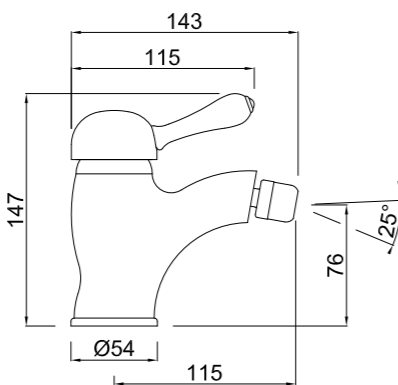

Monomando de Lavabo Single Lever Lavatory Mitigeur Lavabo

CÓDIGO Code Code	ACABADO Finish Finition	PRECIO Price Prix
536460000	CROMO Chrome Chrome	159,00 €
536460040	BRONCE VIEJO Old bronze Bronze ant.	195,95 €
536460060	NÍQUEL SATINADO Satin nickel Nickel satiné	199,95 €
536460090	FORJA Forge Forgeage	209,90 €

12

Monomando de Bidé Single Lever Bidet Mitigeur Bidet

CÓDIGO Code Code	ACABADO Finish Finition	PRECIO Price Prix
536560000	CROMO Chrome Chrome	149,75 €
536560040	BRONCE VIEJO Old bronze Bronze ant.	189,95 €
536560060	NÍQUEL SATINADO Satin nickel Nickel satiné	208,90 €
536560090	FORJA Forge Forgeage	204,90 €

12

Grupo Monomando de Ducha Single Lever Shower Mixer Mitigeur Douche

CÓDIGO Code Code	ACABADO Finish Finition	PRECIO Price Prix
536260000	CROMO Chrome Chrome	209,35 €
536260040	BRONCE VIEJO Old bronze Bronze ant.	337,65 €
536260060	NÍQUEL SATINADO Satin nickel Nickel satiné	369,90 €
536260090	FORJA Forge Forgeage	402,00 €

4