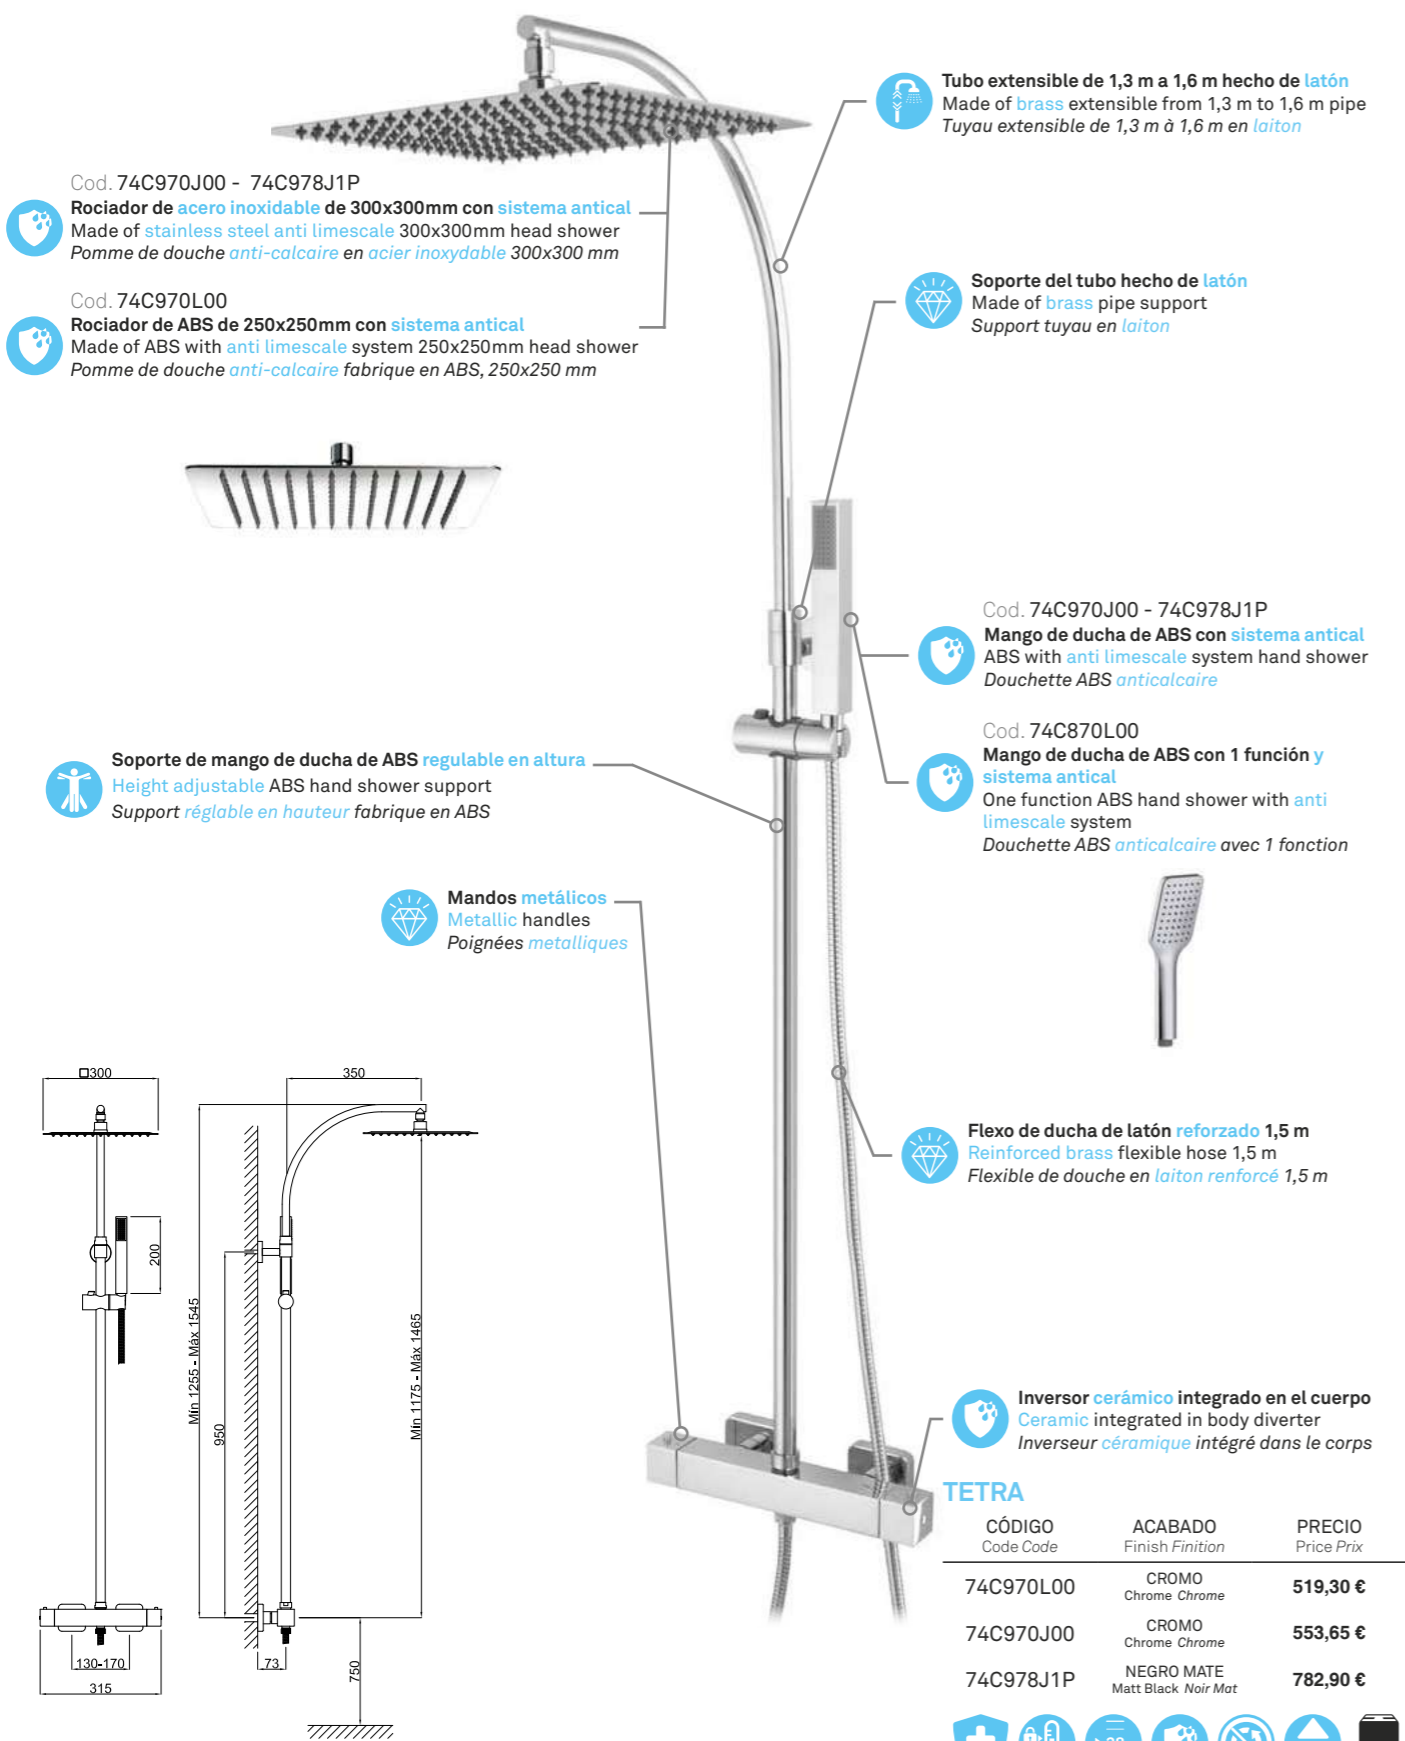

mz Columna de ducha termostática extra alta

Extra tall thermostatic column *Colonne thermostatique extra-haute*

Cod. 74C970J00 - 74C978J1P

Rociador de **acero inoxidable** de 300x300mm con **sistema antical**
Made of **stainless steel anti limescale** 300x300mm head shower
Pomme de douche anti-calcaire en acier inoxydable 300x300 mm

Cod. 74C970L00

Rociador de **ABS** de 250x250mm con **sistema antical**
Made of **ABS with anti limescale** system 250x250mm head shower
Pomme de douche anti-calcaire fabrique en ABS, 250x250 mm

Tubo extensible de 1,3 m a 1,6 m hecho de latón
Made of **brass** extensible from 1,3 m to 1,6 m pipe
Tuyau extensible de 1,3 m à 1,6 m en laiton

Soporte del tubo hecho de latón
Made of **brass** pipe support
Support tuyau en laiton

Cod. 74C970J00 - 74C978J1P
Mango de ducha de ABS con sistema antical
ABS with **anti limescale** system hand shower
Douchette ABS anticalcaire

Cod. 74C870L00
Mango de ducha de ABS con 1 función y sistema antical
One function ABS hand shower with **anti limescale** system
Douchette ABS anticalcaire avec 1 fonction

Soporte de mango de ducha de ABS regulable en altura
Height adjustable ABS hand shower support
Support réglable en hauteur fabrique en ABS

Mandos metálicos
Metallic handles
Poignées métalliques

Flexo de ducha de latón reforzado 1,5 m
Reinforced brass flexible hose 1,5 m
Flexible de douche en laiton renforcé 1,5 m

Inversor cerámico integrado en el cuerpo
Ceramic integrated in body diverter
Inverseur céramique intégré dans le corps

TETRA

CÓDIGO Code Code	ACABADO Finish Finition	PRECIO Price Prix
74C970L00	CROMO Chrome Chrome	519,30 €
74C970J00	CROMO Chrome Chrome	553,65 €
74C978J1P	NEGRO MATE Matt Black Noir Mat	782,90 €

Para comprobar los accesorios de cada código entra en mzrio.com pag. 20
Check out the accessories at mzrio.com
Découvrez les accessoires sur mzrio.com