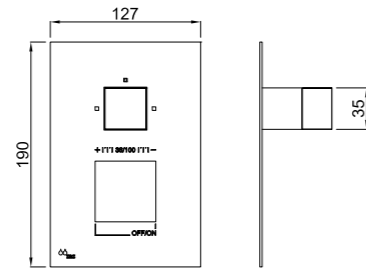

NUOVO
NEU
NOUVEAU