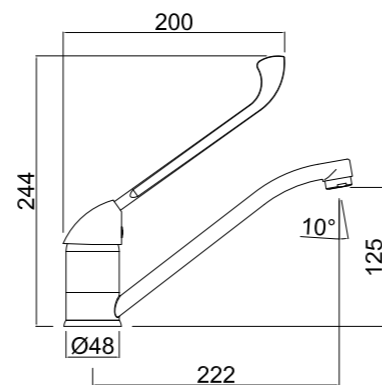

**Maneta Ergonómica Completa**  
Single Lever Ergonomic Handle  
*Levier Ergonomique*

CÓDIGO Code Code	ACABADO Finish Finition	PRECIO Price Prix
MNT077-00	CROMO Chrome Chrome	16,20 €

💧💧  
mz