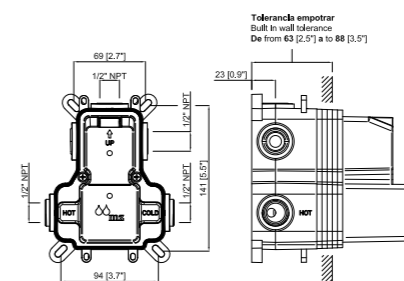

Válvula Monomando 3 Salidas Universal
3 Ways Single Lever Valve Universal
Mitigeur Monocommande 3 Sorties Universel

CÓDIGO Code Code	ACABADO Finish Finition	PRECIO Price Prix
VDE093-99	COLOR MATERIAL Own Colour Couleur du matériel	199,95 €

Water flow: 14 l/min (3,7 GPM) to 3 bar (44 psi)
Caudal de agua: 14 l/min (3,7 GPM) a 3 bar (44 psi)
Débit d'eau: 14 l/min (3,7 GPM) a 3 bar (44 psi)

8