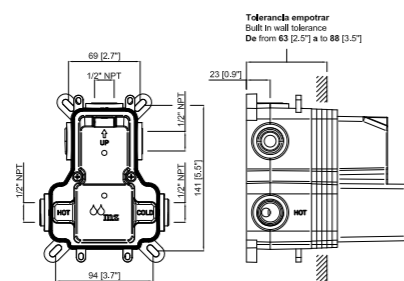

Válvula Monomando 2 Salidas Universal

Single Lever Universal Valve 2 Ways Mitigeur Monocommande à Encastrer 2 Voies Universel

CÓDIGO Code Code	ACABADO Finish Finition	PRECIO Price Prix
CMB033-99	COLOR MATERIAL Own Colour Couleur du matériel	189,45 €