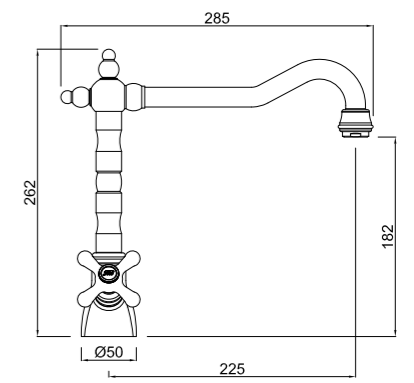

GALES
Bimando de Lavabo Alto
High Profile Two Handle Lavatory
Robinet Lavabo à Double Poignée Haut

CÓDIGO Code Code	ACABADO Finish Finition	PRECIO Price Prix
541550200	CROMO Chrome Chrome	235,70 €
541550240	BRONCE VIEJO Old bronze Bronze ant.	289,95 €
541550290	FORJA Forge Forgeage	319,95 €

Montura cerámica 90°
90° Ceramic setting
Tête céramique