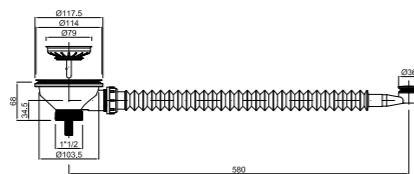

Desagüe cesta inox 304, rosca 1" x 1/2" con rebosadero
1" x 1/2" SS 304 kitchen basket, with overflow
Vidage Évier Inox 304 De 1"1/2, Avec

CÓDIGO Code Code	ACABADO Finish Finition	PRECIO Price Prix
150600068	ACERO MATE Matt s.s. Acier inox. mat	10,75 €

Hasta agotar existencias
While stock lasts
Dans la limite des stocks disponibles