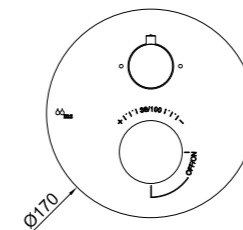

Rociador de latón Ø220mm  
Brass head shower Ø220mm  
Pomme de douche laiton Ø220mm

Mango de ducha 1 funciones  
1 functions hand shower  
Douchette à 1 fonctions

Para comprobar los accesorios de cada código entra en [mzrio.com](http://mzrio.com) pag. 20  
Check out the accessories at [mzrio.com](http://mzrio.com)  
Découvrez les accessoires sur [mzrio.com](http://mzrio.com)