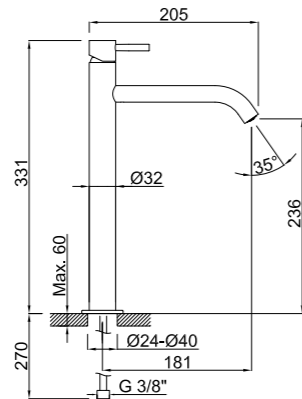

Monomando Alto de Lavabo
High Single Lever Faucet
Mitigeur Lavabo Haut

CÓDIGO Code Code	ACABADO Finish Finition	PRECIO Price Prix
11A820069	ORO CEPILLADO PVD Brushed gold Or brossé	316,05 €

3