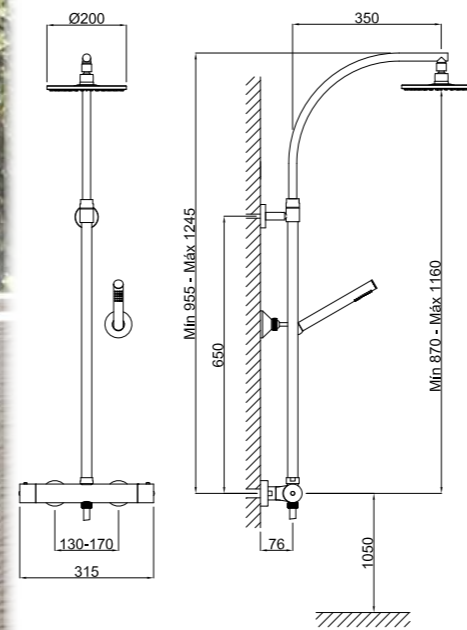

Columna de ducha termostática
Thermostatic shower column
Colonne de douche thermostatique

CÓDIGO Code Code	ACABADO Finish Finition	PRECIO Price Prix
64C870090	FORJA Forge Forgeage	919,00 €

Cartucho termostático anticálcico
Anti limescale thermostatic cartridge
Cartouche thermostatique anticalcaire

Inversor cerámico integrado en el cuerpo
Ceramic integrated in body diverter
Inverseur céramique intégré dans le corps

Para comprobar los accesorios de cada código entra en mzrio.com pag. 20
Check out the accessories at mzrio.com
Découvrez les accessoires sur mzrio.com