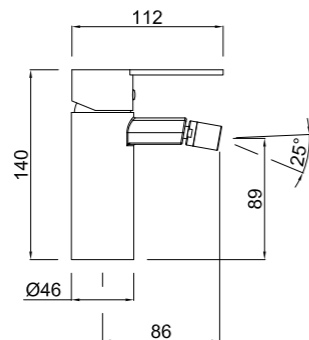

Monomando de Bidé
Single Lever Bidet
Mitigeur Bidet

CÓDIGO Code Code	ACABADO Finish Finition	PRECIO Price Prix
286560000	CROMO Chrome Chrome	92,70 €