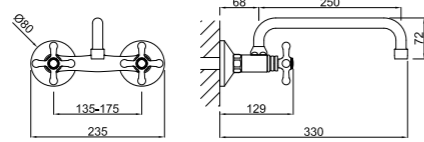

Batería de Fregadero de Pared
Wall Mount Sink Faucet
Mélangeur Évier Mural

CÓDIGO Code Code	ACABADO Finish Finition	PRECIO Price Prix
405204000	CROMO Chrome Chrome	169,90 €
405204040	BRONCE VIEJO Old bronze Bronze ant.	219,95 €
405204090	FORJA Forge Forgeage	261,15 €

4