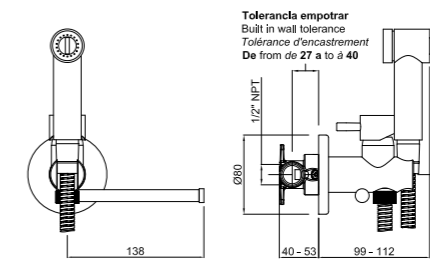

Monomando inodoro empotrado Agua Fria y Caliente

Hot and Cold Water Built-in Toilet Taps Mitigeur WC encastré Eau Chaude et Froide

Grifo inodoro empotrado con agua fría y caliente y toallero
Concealed hot and cold water single lever bidet with bar towel
Mitigeur WC encastré avec de l'eau chaude et froide avec porte-serviettes

CÓDIGO Code Code	ACABADO Finish Finition	PRECIO Price Prix
642520W00	CROMO Chrome Chrome	188,60 €

Water flow: 8 l/min (2,11 GPM) to 3 bar (44 psi)
Caudal de agua: 8 l/min (2,11 GPM) a 3 bar (44 psi)
Débit d'eau: 8 l/min (2,11 GPM) a 3 bar (44 psi)

Toallero integrado
Integrated towel rack
Porte-serviettes intégré