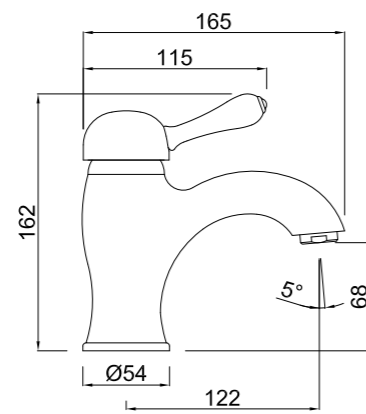

Monomando de Lavabo Single Lever Lavatory Mitigeur Lavabo

CÓDIGO Code Code	ACABADO Finish Finition	PRECIO Price Prix
536460000	CROMO Chrome Chrome	159,00 €
536460040	BRONCE VIEJO Old bronze Bronze ant.	195,95 €
536460060	NÍQUEL SATINADO Satin nickel Nickel satiné	199,95 €
536460090	FORJA Forge Forgeage	209,90 €

12

Monomando de Bidé Single Lever Bidet Mitigeur Bidet

CÓDIGO Code Code	ACABADO Finish Finition	PRECIO Price Prix
536560000	CROMO Chrome Chrome	149,75 €
536560040	BRONCE VIEJO Old bronze Bronze ant.	189,95 €
536560060	NÍQUEL SATINADO Satin nickel Nickel satiné	208,90 €
536560090	FORJA Forge Forgeage	204,90 €

12

Grupo Monomando de Ducha Single Lever Shower Mixer Mitigeur Douche

CÓDIGO Code Code	ACABADO Finish Finition	PRECIO Price Prix
536260000	CROMO Chrome Chrome	209,35 €
536260040	BRONCE VIEJO Old bronze Bronze ant.	337,65 €
536260060	NÍQUEL SATINADO Satin nickel Nickel satiné	369,90 €
536260090	FORJA Forge Forgeage	402,00 €

4