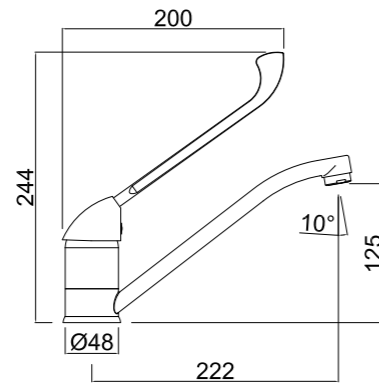

**GERONTOLÓGICA**  
**Monomando Fregadero**  
 Single Lever Sink Tabletop  
 Mitigeur évier bec orientable

CÓDIGO Code Code	ACABADO Finish Finition	PRECIO Price Prix
246660000	CROMO Chrome Chrome	69,95 €