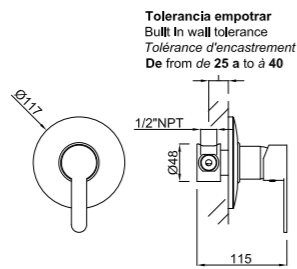

AURIN Conjunto Monomando Ducha Empotrado Single Lever Shower Mixer Mitigeur Douche

CÓDIGO Code Code	ACABADO Finish Finition	PRECIO Price Prix
286360000	CROMO Chrome Chrome	112,55 €
286360400*	CROMO Chrome Chrome	78,95 €

*Sin accesorios
Without accessories
Sans accessoires

NOVA Conjunto Monomando Ducha Empotrado Single Lever Shower Mixer Mitigeur Douche

CÓDIGO Code Code	ACABADO Finish Finition	PRECIO Price Prix
346360000	CROMO Chrome Chrome	126,25 €
346360400*	CROMO Chrome Chrome	84,20 €

NOVA Trim con Válvula Monomando 2 Salidas Single Lever Trim and Valve 2 Ways Trim et Mitigeur Monocommande à Encastrer 2 Voies

CÓDIGO Code Code	ACABADO Finish Finition	PRECIO Price Prix
346160400	CROMO Chrome Chrome	143,05 €

Caudal de agua: 18 l/min (4,8 GPM) a 3 bar (44 psi)
Water flow: 18 l/min (4,8 GPM) to 3 bar (44 psi)
Débit d'eau: 18 l/min (4,8 GPM) à 3 bar (44 psi)

Hasta agotar existencias
While stock lasts
Dans la limite des stocks disponibles