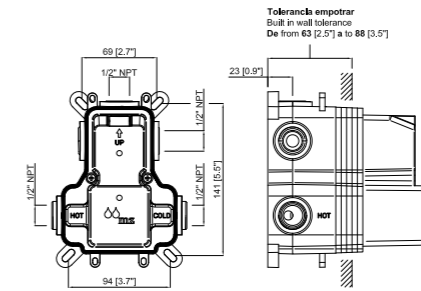

Válvula Cuadrada Termostática 2 Salidas de Doble Función

2 Ways Thermostatic Valve *Mitigeur Thermostatique à Encastrer 2 Voies*

CÓDIGO Code Code	ACABADO Finish Finition	PRECIO Price Prix
VDE074-00	CROMO Chrome Chrome	431,30 €
VDE074-1P	NEGRO MATE Matt Black Noir Mat	443,35 €
VDE074-1K	BLANCO MATE Matt White Blanc Mat	451,40 €
VDE074-60	NÍQUEL SATINADO Satin nickel Nickel satiné	468,50 €

Water flow: 16 l/min (4,2 GPM) to 3 bar (44 psi)
Caudal de agua: 16 l/min (4,2 GPM) a 3 bar (44 psi)
Débit d'eau: 16 l/min (4,2 GPM) a 3 bar (44 psi)

Trim Termostático 2 Salidas

2 Ways Thermostatic Trim *Trim Thermostatique 2 Sorties*

Trim Termostático 2 Salidas

2 Ways Thermostatic Trim *Trim Thermostatique 2 Sorties*