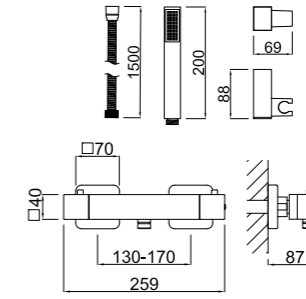

Grupo de Ducha Termostático
Thermostatic Shower Mixer
Mitigeur Thermostatique de Douche

CÓDIGO Code Code	ACABADO Finish Finition	PRECIO Price Prix
742270000	CROMO Chrome Chrome	300,05 €
742270400*	CROMO Chrome Chrome	259,60 €

*Sin *accesorios*
Without *accesories*
Sans *accessoires*

5