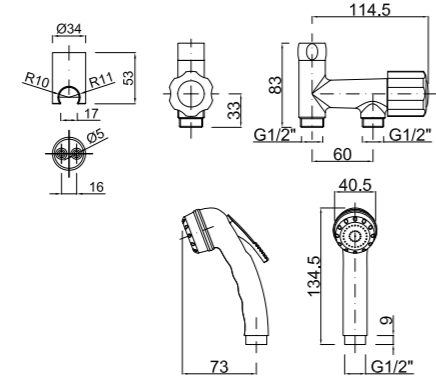

Grifo inodoro un agua salida inodoro

Toilet tap with shower
Kit robinet douchette WC

CÓDIGO Code Code	ACABADO Finish Finition	PRECIO Price Prix
417550200	CROMO Chrome Chrome	78,95 €

Salida de agua para llenado de cisterna
Water outlet for tank filling
Sortie d'eau pour remplir la chasse

IMPORTANTE: Cerrar el grifo cuando no este en uso
IMPORTANT: Turn off the faucet when not in use.
IMPORTANT: Fermez le robinet lorsque vous ne l'utilisez pas.