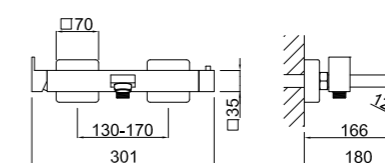

Grupo Monomando de Baño-Ducha
Single Lever Bath-Shower Mixer
Mitigeur Bain-Douche

CÓDIGO Code Code	ACABADO Finish Finition	PRECIO Price Prix
30B420A00	CROMO Chrome Chrome	390,85 €
30B428A1P	NEGRO MATE Matt Black Noir Mat	480,55 €
30B428A1K	BLANCO MATE Matt White Blanc Mat	518,35 €