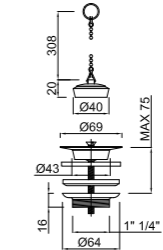

Desagüe lavabo inox. "Jofaina" 1" 1/4"
Basin waste inox. 1" 1/4"
Vidage Lavabo 1"1/4 Universel Inox.

CÓDIGO Code Code	ACABADO Finish Finition	PRECIO Price Prix
78401	ACERO MATE Matt s.s. Acier inox. mat	9,35 €

Desagüe lavabo latón "Jofaina" tapón metal 1" 1/4 ø 64 mm
Brass basin waste 1" 1/4" metal plug
Vidage Lavabo 1"1/4 Universel Laiton

CÓDIGO Code Code	ACABADO Finish Finition	PRECIO Price Prix
85300	CROMO Chrome Chrome	12,55 €

85360	NIQUEL SATINADO Satin nickel Nickel satiné	31,90 €
85340	BRONCE VIEJO Bronze Bronze	33,05 €
85390	FORJA Forge Forgeage	33,15 €

Tapón metal ø 64 mm
Metal plug ø 64 mm
Bouchon métallique ø 64 mm

Desagüe fregadero ciego, mod EBRO 1" 1/4"
1" 1/4" EBRO blind sink waste
Vidage Évier 1"1/4, Modèle Ebro

CÓDIGO Code Code	ACABADO Finish Finition	PRECIO Price Prix
16300	CROMO Chrome Chrome	52,95 €