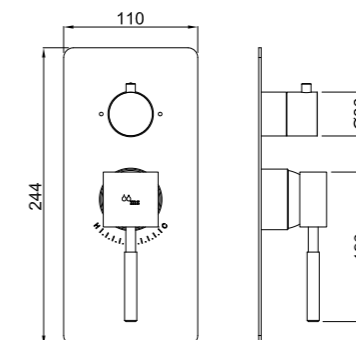

TETRA

CÓDIGO Code Code	ACABADO Finish Finition	PRECIO Price Prix
74T800300	CROMO Chrome Chrome	142,50 €

12