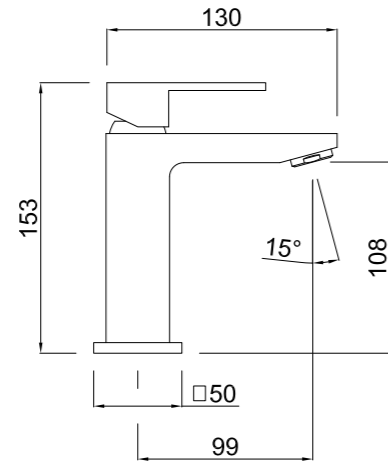

Monomando Lavabo
Single Lever Faucet
Mitigeur Lavabo

CÓDIGO Code Code	ACABADO Finish Finition	PRECIO Price Prix
306460000	CROMO Chrome Chrome	134,90 €
306460M00*	CROMO Chrome Chrome	156,10 €
30646001P	NEGRO MATE Matt Black Noir Mat	169,40 €
30646001K	BLANCO MATE Matt White Blanc Mat	172,35 €
306460060	NÍQUEL SATINADO Satin nickel Nickel satiné	198,55 €

* Incluye desagüe Click-Click
Click-click basin waste included
Vidage lavabo Click-Click inclus

12