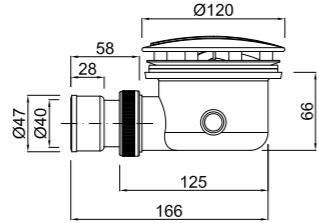

Desagüe ducha ø 90 mm, con sifón inspeccionable y enlace mixto
Drain registrable shower trap ø 90 mm with mixture connection
Vidage Douche Ø 90 Mm "excellent"

CÓDIGO Code Code	ACABADO Finish Finition	PRECIO Price Prix
120001700	CROMO Chrome Chrome	22,65 €

Sifón inspeccionable y enlace mixto
Registrable with mixture connection
Le siphon et la tringlerie mixte peuvent être inspectés

Capacidad de desagüe 30 l/min (7,93 gpm)
30 l/min waste flow (7,93 gpm)
Capacité d'évacuation 30 l/min (7,93 gpm)

Minima altura
Minimum height
Minimum élevé