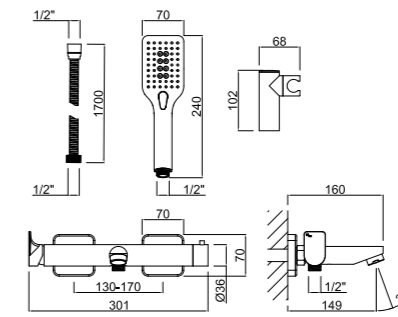

Monomando de Baño-Ducha Bath-Shower Single Lever Mitigeur Bain-Douche

CÓDIGO Code Code	ACABADO Finish Finition	PRECIO Price Prix
56B220C00*	CROMO Chrome Chrome	370,50 €
56B228C1P*	NEGRO MATE Matt Black Noir Mat	487,70 €
56B228C1K*	BLANCO MATE Matt White Blanc Mat	482,30 €
56B220060	NÍQUEL SATINADO Satin nickel Nickel satiné	526,25 €

*Con mango de ducha con 3 funciones
With 3 functions hand-shower
Avec douchette à 3 voies

5