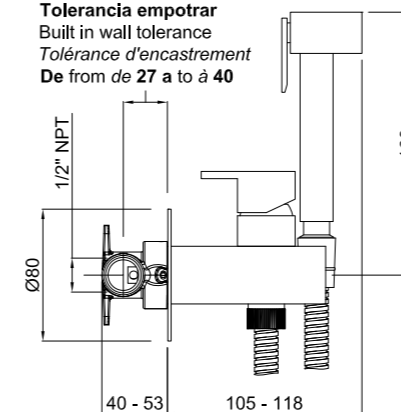

Tolerancia empotrar

Built in wall tolerance
Tolérance d'encastrement
De from de 27 a to à 40