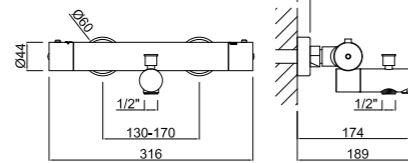

Monomando de baño sobremesa Bath-shower Single Lever Monocommande Trois Trous Bain

CÓDIGO Code Code	ACABADO Finish Finition	PRECIO Price Prix
640561000	CROMO Chrome Chrome	377,70 €

Caudal de agua: 18 l/min (4,8 GPM) a 3 bar (44 psi)
Water flow: 18 l/min (4,8 GPM) to 3 bar (44 psi)
Débit d'eau: 18 l/min (4,8 GPM) à 3 bar (44 psi)

Hasta agotar existencias
While stock lasts
Dans la limite des stocks disponibles