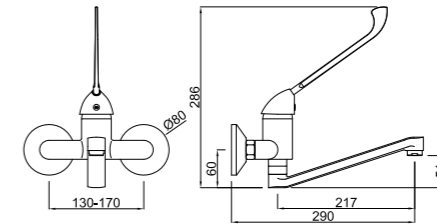

GERONTOLÓGICA
Monomando de fregadero de pared
Single lever sink wall
Mitigeur évier bec fundo bas

CÓDIGO Code Code	ACABADO Finish Finition	PRECIO Price Prix
247160000	CROMO Chrome Chrome	133,10 €