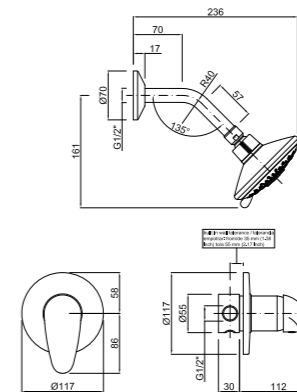

Conjunto Monomando Ducha Empotrado
Single Lever Shower Mixer
Mitigeur Douche

CÓDIGO Code Code	ACABADO Finish Finition	PRECIO Price Prix
346360000	CROMO Chrome Chrome	126,25 €
346360400*	CROMO Chrome Chrome	84,20 €

*Sin accesorios
Without accessories
Sans accessoires

12

Caudal de agua: 18 l/min (4,8 GPM) a 3 bar (44 psi)
Water flow: 18 l/min (4,8 GPM) to 3 bar (44 psi)
Débit d'eau: 18 l/min (4,8 GPM) à 3 bar (44 psi)