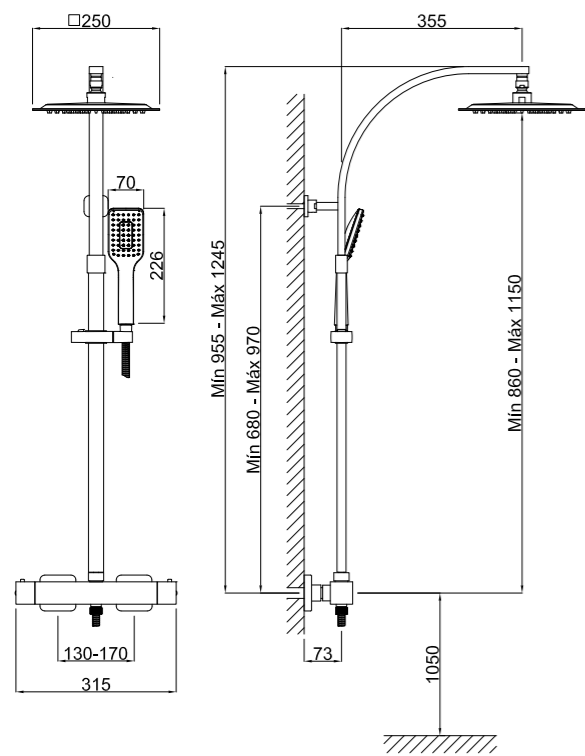

CUBIC

CÓDIGO Code Code	ACABADO Finish Finition	PRECIO Price Prix
30C770L00	CROMO Chrome Chrome	508,75 €

Para comprobar los accesorios de cada código entra en mzrio.com pag. 20

Check out the accessories at mzrio.com
Découvrez les accessoires sur mzrio.com