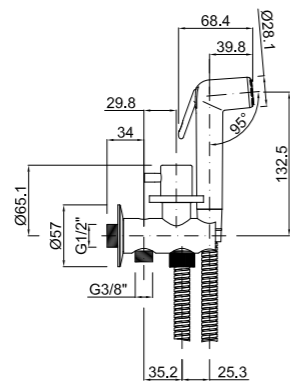

Grifo inodoro un agua

Toilet tap with shower closing
Mitigeur WC avec douchette

CÓDIGO Code Code	ACABADO Finish Finition	PRECIO Price Prix
644650A00	CROMO Chrome Chrome	130,35 €

Salida de agua para llenado de cisterna
Water outlet for tank filling
Sortie d'eau pour remplir la chasse