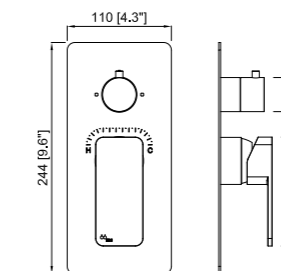

NOVO
NEU
NOUVEAU