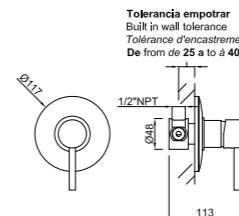

Monomando inodoro empotrado Concealed single lever bidet *Mitigeur WC encastré*

CÓDIGO Code Code	ACABADO Finish Finition	PRECIO Price Prix
649860A00	CROMO Chrome Chrome	122,35 €

Mango de ducha ABS
ABS hand shower
Douchette en ABS

IMPORTANT: Cerrar el grifo cuando no este en uso.
IMPORTANT: Turn off the faucet when not in use.
IMPORTANT: Fermez le robinet lorsque vous ne l'utilisez pas.

Grifos inodoros empotrados Agua Fria

Cold Water Built-in Toilet Taps *Mitigeur WC encastré Eau Froide*