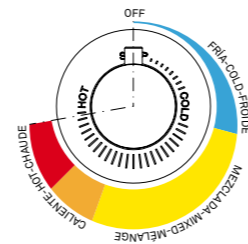

ARA Conjunto 2 Salidas con Cartucho Progresivo

Single Lever 2 Ways Set with Progressive Cartridge

Ensemble de Douche de 2 Voies a Cartouche Progressive

CÓDIGO Code Code	ACABADO Finish Finition	PRECIO Price Prix
56E2D0C00	CROMO Chrome Chrome	585,30 €
56E2D0C1P	NEGRO MATE Matt Black Noir Mat	738,60 €
56E2D0C1K	BLANCO MATE Matt White Blanc Mat	734,30 €
56E2D0E60*	NÍQUEL SATINADO Satin nickel Nickel satiné	779,95 €

* Con mango de ducha con 3 funciones
With 3 functions hand-shower
Avec douchette à 3 voies

Con mango de ducha con 1 función
With 1 function hand-shower
Avec douchette à 1 voie