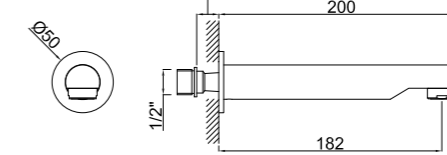

Tolerancia empotrar Built in wall tolerance Tolérance d'encastrement De from de 0 a to à 25

NEUVEAU
NOUVEAU