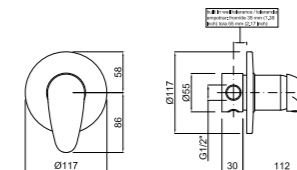

AURIN Conjunto Monomando Ducha Empotrado Single Lever Shower Mixer Mitigeur Douche

CÓDIGO Code Code	ACABADO Finish Finition	PRECIO Price Prix
286360000	CROMO Chrome Chrome	112,55 €
286360400*	CROMO Chrome Chrome	78,95 €

*Sin accesorios
Without accessories
Sans accessoires

NOVA Conjunto Monomando Ducha Empotrado Single Lever Shower Mixer Mitigeur Douche

CÓDIGO Code Code	ACABADO Finish Finition	PRECIO Price Prix
346360000	CROMO Chrome Chrome	126,25 €
346360400*	CROMO Chrome Chrome	84,20 €

NOVA Trim con Válvula Monomando 2 Salidas Single Lever Trim and Valve 2 Ways Trim et Mitigeur Monocommande à Encastrer 2 Voies

CÓDIGO Code Code	ACABADO Finish Finition	PRECIO Price Prix
346160400	CROMO Chrome Chrome	143,05 €

Caudal de agua: 18 l/min (4,8 GPM) a 3 bar (44 psi)
Water flow: 18 l/min (4,8 GPM) to 3 bar (44 psi)
Débit d'eau: 18 l/min (4,8 GPM) à 3 bar (44 psi)

Hasta agotar existencias
While stock lasts
Dans la limite des stocks disponibles