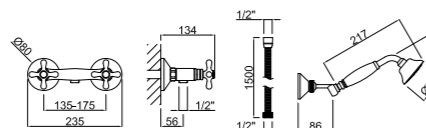

Grupo de ducha bimando
Shower mixer
Mitigeur douche

CÓDIGO Code Code	ACABADO Finish Finition	PRECIO Price Prix
402250200	CROMO Chrome Chrome	244,10 €
402250202	CROMO+ORO Chrome+Gold Chrome+Or	262,75 €
402250240	BRONCE VIEJO Old bronze Bronze ant.	369,10 €
402250260	NÍQUEL SATINADO Satin nickel Nickel satiné	395,50 €
402250290	FORJA Forge Forgeage	435,05 €

Montura cerámica 90°
90° Ceramic setting
Tête céramique

5