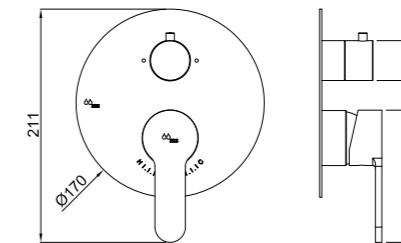

CÓDIGO Code Code	ACABADO Finish Finition	PRECIO Price Prix
28C860H00	CROMO Chrome Chrome	299,95 €