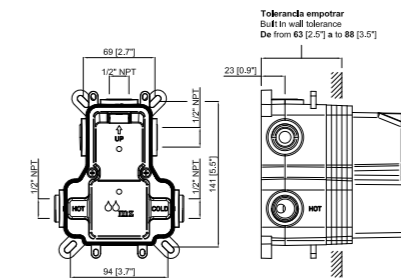

CÓDIGO Code Code	ACABADO Finish Finition	PRECIO Price Prix
28C860H00	CROMO Chrome Chrome	299,95 €