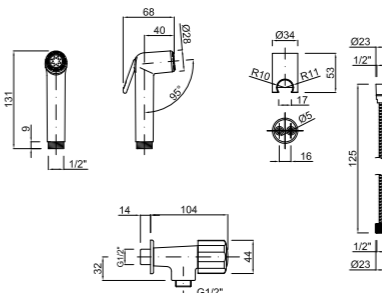

Grifo inodoro un agua pared

Toilet tap with shower
Kit robinet douchette WC

CÓDIGO Code Code	ACABADO Finish Finition	PRECIO Price Prix
4156B0A00	CROMO Chrome Chrome	66,70 €

IMPORTANTE: Cerrar el grifo cuando no este en uso
IMPORTANT: Turn off the faucet when not in use.
IMPORTANT: Fermez le robinet lorsque vous ne l'utilisez pas.