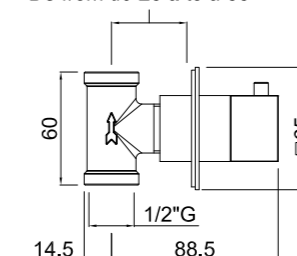

Tolerancia empotrar
Built in wall tolerance
Tolérance d'encastrement
De from de 25 a to à 55

Llave de paso empotrada
Stopcock shower valve
Robinet d'arrêt de douche

CÓDIGO Code Code	ACABADO Finish Finition	PRECIO Price Prix
303950200	CROMO Chrome Chrome	104,00 €
30395021P	NEGRO MATE Matt Black Noir Mat	130,90 €
30390021K	BLANCO MATE Matt White Blanc Mat	136,50 €
303950260	NÍQUEL SATINADO Satin nickel Nickel satiné	162,45 €

Caudal de agua: 33 l/min (8,8 GPM) a 3 bar (44 psi)
Water flow: 33 l/min (8,8 GPM) to 3 bar (44 psi)
Débit d'eau: 33 l/min (8,8 GPM) à 3 bar (44 psi)