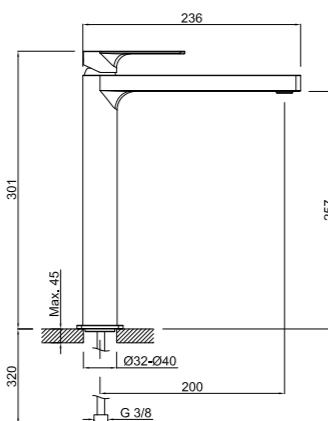

# ARA

**Monomando Lavabo**  
Single Lever Faucet  
*Mitigeur Lavabo*

CÓDIGO Code Code	ACABADO Finish Finition	PRECIO Price Prix
5664C0000	CROMO Chrome Chrome	135,25 €
5664C001P	NEGRO MATE Matt Black Noir Mat	161,15 €
5664C001K	BLANCO MATE Matt White Blanc Mat	154,35 €
5664C0060	NÍQUEL SATINADO Satin nickel Nickel satiné	182,05 €