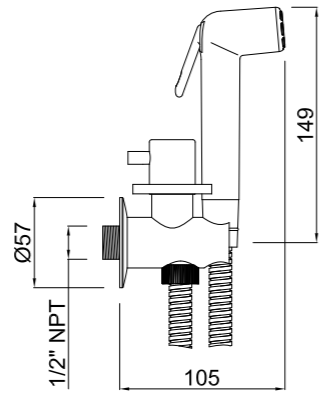

Grifos inodoros empotrados Agua Fria

Cold Water Built-in Toilet Taps *Mitigeur WC encastré Eau Froide*

Grifos inodoros empotrados Agua Fria

Cold Water Built-in Toilet Taps *Mitigeur WC encastré Eau Froide*

Monomando de Bidé Empotrado

Built-in Single Lever Bidet
Mitigeur WC encastré

CÓDIGO Code Code	ACABADO Finish Finition	PRECIO Price Prix
645150A00	CROMO Chrome Chrome	94,60 €

Mango de ducha ABS
ABS hand shower
Douchette en ABS