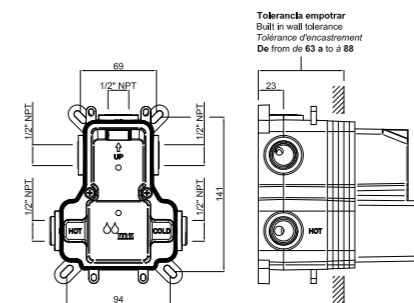

Tolerancia empotrar
Built in wall tolerance
Tolérance d'encastrement
De from de 63 a to à 88

Trim Termostático 3 Salidas
Thermostatic Trim 3 Ways
Trim Thermostatique 3 Voies

CÓDIGO Code Code	ACABADO Finish Finition	PRECIO Price Prix
30T700400	CROMO Chrome Chrome	118,75 €
30T70041P	NEGRO MATE Matt Black Noir Mat	142,20 €
30T70041K	BLANCO MATE Matt White Blanc Mat	145,65 €
30T700460	NÍQUEL SATINADO Satin nickel Nickel satiné	159,95 €

12

Válvula Termostática 3 Salidas
3 Ways Single Lever Valve
Mitigeur Thermostatique 3 Voies

CÓDIGO Code Code	ACABADO Finish Finition	PRECIO Price Prix
VDE075-00	CROMO Chrome Chrome	449,75 €
VDE075-1P	NEGRO MATE Matt Black Noir Mat	462,10 €
VDE075-1K	BLANCO MATE Matt White Blanc Mat	470,45 €
VDE075-60	NÍQUEL SATINADO Satin nickel Nickel satiné	487,55 €

Water flow: 16 l/min (4,2 GPM) to 3 bar (44 psi)
Caudal de agua: 16 l/min (4,2 GPM) a 3 bar (44 psi)
Débit d'eau: 16 l/min (4,2 GPM) a 3 bar (44 psi)

8