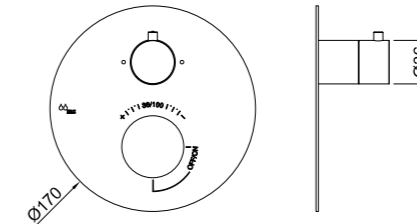

Trim Termostático 3 Salidas
Thermostatic Trim 3 Ways
Trim Thermostatique 3 Voies

CÓDIGO Code Code	ACABADO Finish Finition	PRECIO Price Prix
64T700569	ORO CEPILLADO PVD Brushed gold Or brossé	199,90 €

12