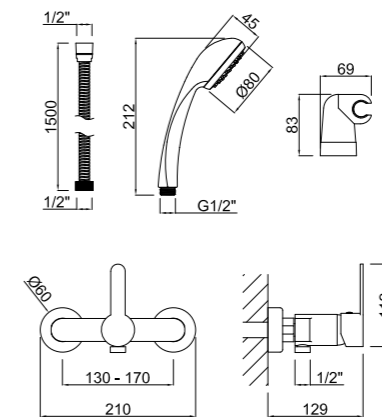

Grupo Monomando de Ducha
Single Lever Shower Mixer
Mitigeur Douche

CÓDIGO Code Code	ACABADO Finish Finition	PRECIO Price Prix
286260000	CROMO Chrome Chrome	128,55 €
286260400*	CROMO Chrome Chrome	105,65 €

*Sin accesorios
Without accessories
Sans accessoires