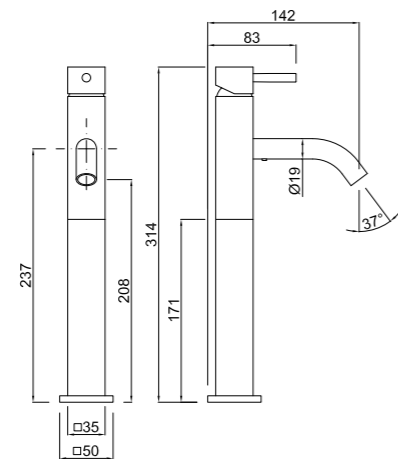

Monomando Lavabo
Single Lever Faucet
Mitigeur Lavabo

CÓDIGO Code Code	ACABADO Finish Finition	PRECIO Price Prix
747360000	CROMO Chrome Chrome	234,25 €

Con *prolongador*
With *high profile*
Avec *prolongeur*

6