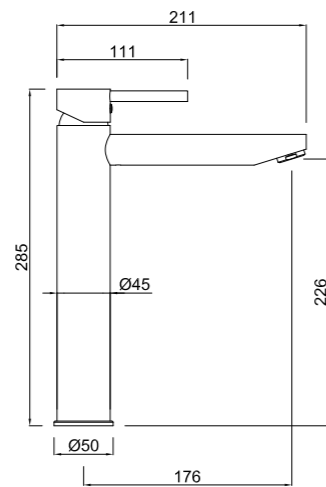

Monomando Alto de Lavabo
High Single Lever Faucet
Mitigeur Lavabo Haut

CÓDIGO Code Code	ACABADO Finish Finition	PRECIO Price Prix
11A820000	CROMO Chrome Chrome	202,80 €
11A82001P	NEGRO MATE Matt Black Noir Mat	228,55 €
11A82001K	BLANCO MATE Matt White Blanc Mat	228,30 €
11A820060	NÍQUEL SATINADO Satin nickel Nickel satiné	244,55 €
11A820090	FORJA Forge Forgeage	249,00 €
11A820069	ORO CEPILLADO PVD Brushed gold Or brossé	316,05 €

3

Monomando Alto de Lavabo
High Single Lever Faucet
Mitigeur Lavabo Haut

CÓDIGO Code Code	ACABADO Finish Finition	PRECIO Price Prix
11L220000	CROMO Chrome Chrome	163,05 €
11L22001P	NEGRO MATE Matt Black Noir Mat	183,50 €
11L22001K	BLANCO MATE Matt White Blanc Mat	187,20 €
11L220060	NÍQUEL SATINADO Satin nickel Nickel satiné	205,80 €
11L220069	ORO CEPILLADO PVD Brushed gold Or brossé	279,90 €

12

Monomando Alto de Lavabo
High Single Lever Faucet
Mitigeur Lavabo Haut

CÓDIGO Code Code	ACABADO Finish Finition	PRECIO Price Prix
64A8A0000	CROMO Chrome Chrome	269,20 €
64A8A001P	NEGRO MATE Matt Black Noir Mat	294,45 €
64A8A001K	BLANCO MATE Matt White Blanc Mat	293,50 €
64A8A0060	NÍQUEL SATINADO Satin nickel Nickel satiné	320,50 €

3