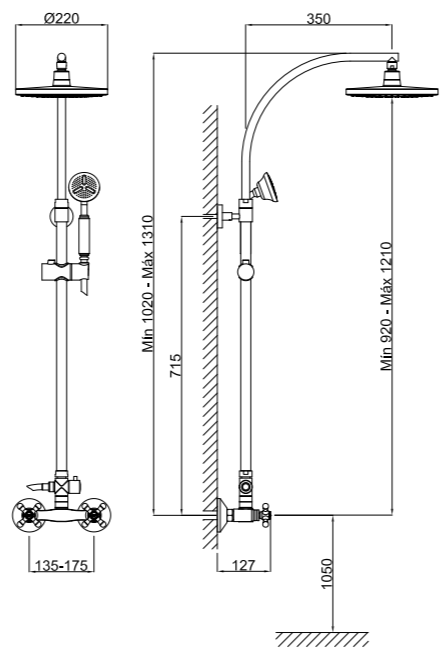

STILO
Grupo de Baño-ducha Bimando
Bath-shower Mixer
Mitigeur Bain Douche

CÓDIGO Code Code	ACABADO Finish Finition	PRECIO Price Prix
40C850200	CROMO Chrome Chrome	431,30 €
40C850240	BRONCE VIEJO Old bronze Bronze ant.	850,55 €
40C850260	NÍQUEL SATINADO Satin nickel Nickel satiné	952,15 €
40C850290	FORJA Forge Forgeage	914,25 €

Montura cerámica 90°
90° Ceramic setting
Tête céramique

Para comprobar los accesorios de cada código entra en mzrio.com pag. 20
Check out the accessories at mzrio.com
Découvrez les accessoires sur mzrio.com