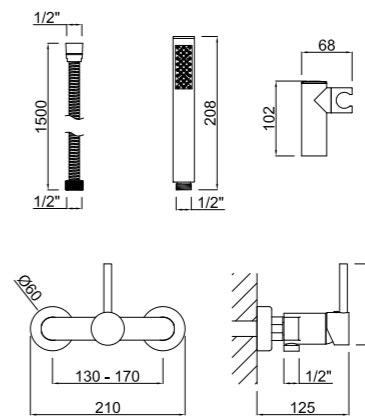

Grupo Monomando de Ducha Single Lever Shower Mixer Mitigeur Douche

CÓDIGO Code Code	ACABADO Finish Finition	PRECIO Price Prix
646260000	CROMO Chrome Chrome	128,20 €