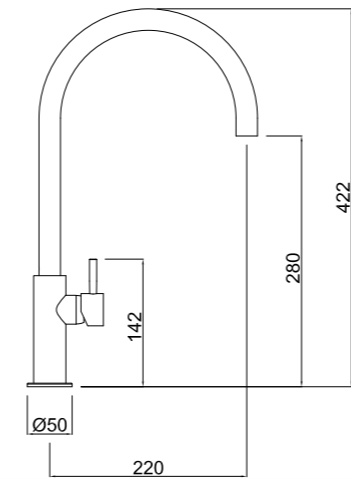

Monomando de Lavabo Empotrado
Wall Mount Bathroom Faucet
Mitigeur lavabo mural encastré

CÓDIGO Code Code	ACABADO Finish Finition	PRECIO Price Prix
11L120090	FORJA Forge Forgeage	274,35 €

Plafón sólido de latón
Brass solid flange
Plafonnier en laiton massif

Monomando de Lavabo
Single Lever Faucet
Mitigeur Lavabo

CÓDIGO Code Code	ACABADO Finish Finition	PRECIO Price Prix
116720090	FORJA Forge Forgeage	300,65 €