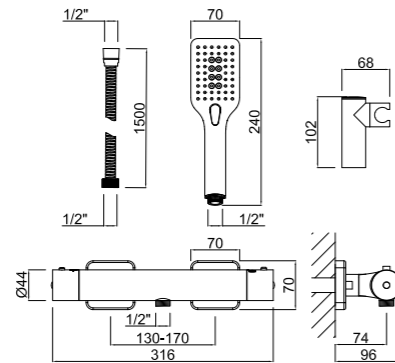

Grupo Termostático de Ducha Thermostatic Shower Mixer Mitigeur Thermostatique de Douche

CÓDIGO Code Code	ACABADO Finish Finition	PRECIO Price Prix
562270000*	CROMO Chrome Chrome	309,90 €
56227801P*	NEGRO MATE Matt Black Noir Mat	454,90 €
56227801K*	BLANCO MATE Matt White Blanc Mat	439,90 €
562270060	NÍQUEL SATINADO Satin nickel Nickel satiné	497,95 €

*Con mango de ducha con 3 funciones
With 3 functions hand-shower
Avec douchette à 3 voies

8