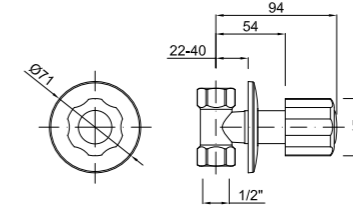

**Grifo de lavadora doble**  
 Double washing machine tap  
 Robinet double machine à laver

CÓDIGO Code Code	ACABADO Finish Finition	PRECIO Price Prix
412750000	CROMO Chrome Chrome	42,65 €

Montura Jansen  
 Jansen closing  
 Tête à clapet