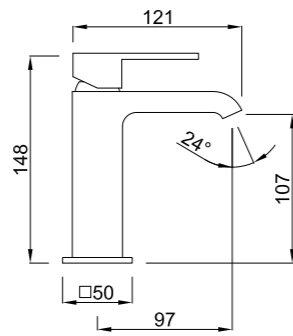

Monomando Lavabo WATERFALL
Single Lever Faucet WATERFALL
Mitigeur Lavabo WATERFALL

CÓDIGO Code Code	ACABADO Finish Finition	PRECIO Price Prix
776460000	CROMO Chrome Chrome	114,45 €
77646001P	NEGRO MATE Matt Black Noir Mat	153,60 €
77646001K	BLANCO MATE Matt White Blanc Mat	152,35 €

Grifería **antisalpicaduras**
Anti splash faucet
Mitigeur **anti-éclaboussure**