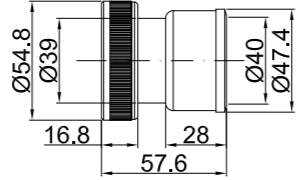

Enlace mixto de PVC 1" 1/2" para tubo ø 40 mm junta plana
Mixture connection 1" x 1/2", 40 mm pipe
Connexion 1" x 1/2", tube 40 mm

CÓDIGO Code Code	ACABADO Finish Finition	PRECIO Price Prix
600002399	CROMO Chrome Chrome	3,40 €

Para tubo ø 40 mm junta plana
For tube ø 40 mm flat seal
Pour tube ø 40 mm joint plat