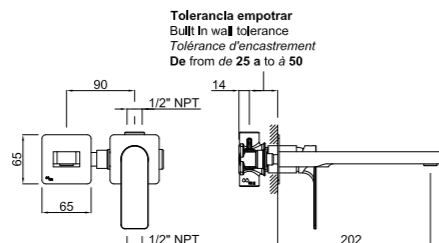

Monomando de Lavabo Empotrado
Wall Mount Bathroom Faucet
Mitigeur lavabo mural encastré

CÓDIGO Code Code	ACABADO Finish Finition	PRECIO Price Prix
56L6C0000	CROMO Chrome Chrome	269,45 €
56L6C001P	NEGRO MATE Matt Black Noir Mat	299,95 €
56L6C001K	BLANCO MATE Matt White Blanc Mat	304,65 €
56L6C0060	NÍQUEL SATINADO Satin nickel Nickel satiné	329,90 €