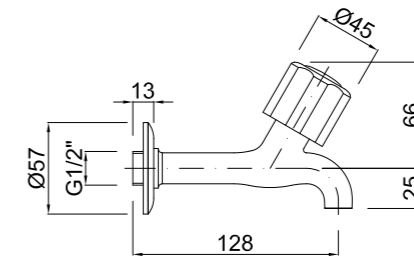

Grifo Fregadero
Straight sink tap closing
Robinet mural cuisine

CÓDIGO Code Code	ACABADO Finish Finition	PRECIO Price Prix
412850000	CROMO Chrome Chrome	32,10 €