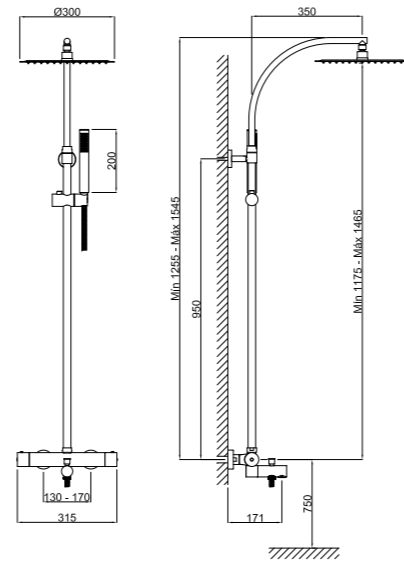

Columna de Bañera Termostática
Thermostatic Bath Column
Colonne Bain Thermostatique

CÓDIGO Code Code	ACABADO Finish Finition	PRECIO Price Prix
64C570H00*	CROMO Chrome Chrome	582,95 €
64C570J00	CROMO Chrome Chrome	625,05 €
64C578J1P	NEGRO MATE Matt Black Noir Mat	939,50 €

Rociador de acero inoxidable Ø300mm
Stainless steel head shower Ø300mm
Pomme de douche acier inoxydable Ø300mm

*Rociador de ABS Ø250mm
ABS head shower Ø250mm
Pomme de douche ABS Ø250mm