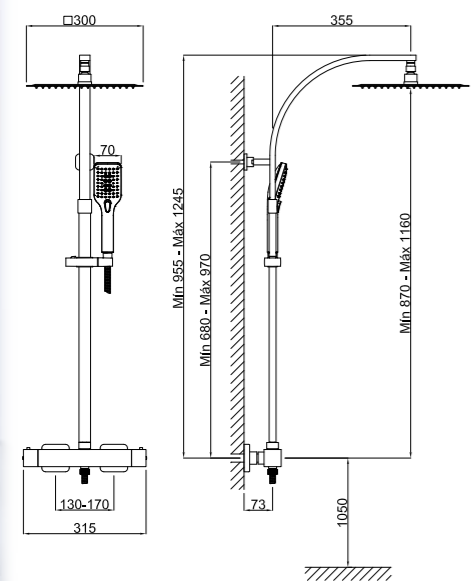

CUBIC
Columna de Ducha Termostática
Thermostatic Shower Column
Colonne Douche Thermostatique

CÓDIGO Code Code	ACABADO Finish Finition	PRECIO Price Prix
30C770C00	CROMO Chrome Chrome	544,45 €
30C778C1P	NEGRO MATE Matt Black Noir Mat	827,65 €

Mango 3 funciones
3 function hand-shower
3 position pomme de douche

Para comprobar los accesorios de cada código entra en mzrio.com pag. 20
Check out the accessories at mzrio.com
Découvrez les accessoires sur mzrio.com