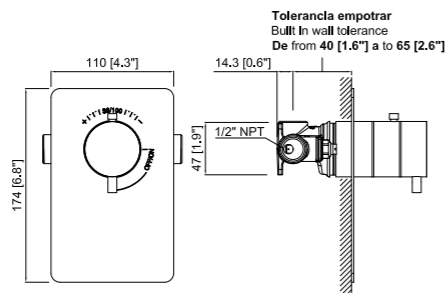

Trim con Válvula Termostática 1 Salida
Thermostatic Trim and Valve 1 Way
Trim et Mitigeur Thermostatique à
Encastrer 1 Voie

CÓDIGO Code Code	ACABADO Finish Finition	PRECIO Price Prix
56B970400	CROMO Chrome Chrome	302,05 €
56B97041P	NEGRO MATE Matt Black Noir Mat	353,10 €
56B97041K	BLANCO MATE Matt White Blanc Mat	360,35 €
56B970460	NÍQUEL SATINADO Satin nickel Nickel satiné	365,70 €

Water flow: 20 l/min (5,3 GPM) to 3 bar (44 psi)
Caudal de agua: 20 l/min (5,3 GPM) a 3 bar (44 psi)
Débit d'eau: 20 l/min (5,3 GPM) a 3 bar (44 psi)