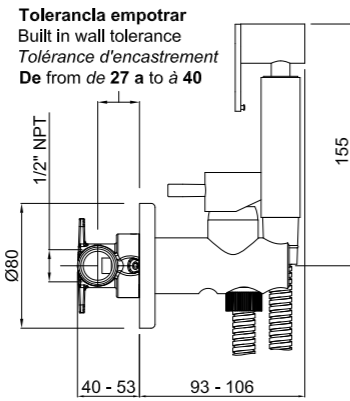

Monomando inodoros empotrados Agua Fria y Caliente

Hot and Cold Water Built-in Toilet Taps *Mitigeur WC encastré Eau Chaude et Froide*

Monomando de Bidé Empotrado Built-in Single Lever Bidet *Mitigeur WC encastré*

CÓDIGO Code Code	ACABADO Finish Finition	PRECIO Price Prix
642520000	CROMO Chrome Chrome	183,15 €

Mango de ducha de latón
Brass hand shower
Douchette en laiton

Water flow: 8,5 U/min (2,24 GPM) to 3 bar (44 psi) Cau-
dal de agua: 8,5 U/min (2,24 GPM) a 3 bar (44 psi)
Débit d'eau: 8,5 U/min (2,24 GPM) a 3 bar (44 psi)