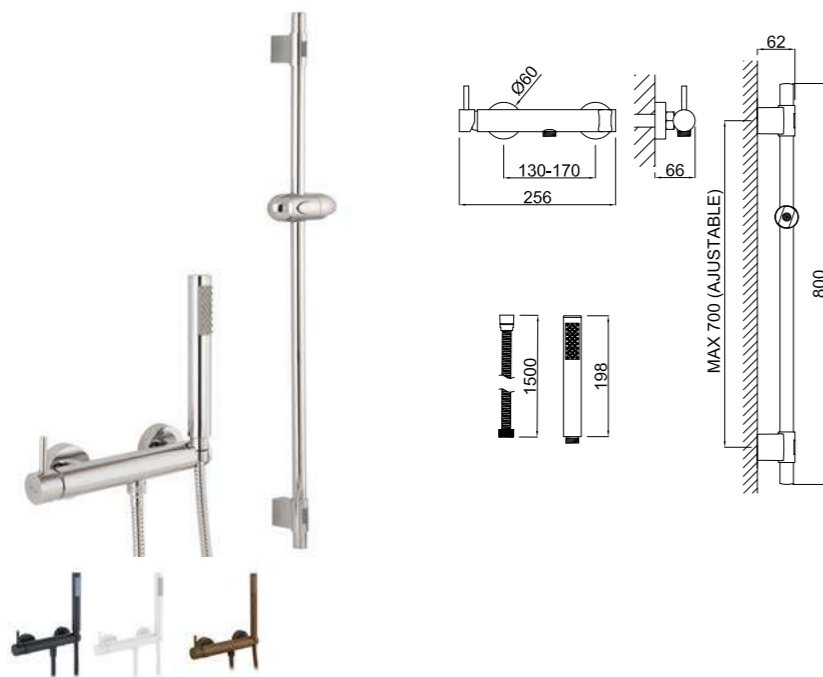

Grupo Monomando de Ducha
Single Lever Shower Mixer
Mitigeur de Douche

CÓDIGO Code Code	ACABADO Finish Finition	PRECIO Price Prix
116260000	CROMO Chrome Chrome	174,90 €
116260400*	CROMO Chrome Chrome	127,55 €
114160000**	CROMO Chrome Chrome	216,00 €
11626001P	NEGRO MATE Matt Black Noir Mat	262,35 €
11626001K	BLANCO MATE Matt White Blanc Mat	259,10 €
116260090	FORJA Forge Forgeage	355,60 €

* Sin accesorios
Without accessories
Sans accessoires

** Con barra de ducha
With sliding bar
Avec barre de douche