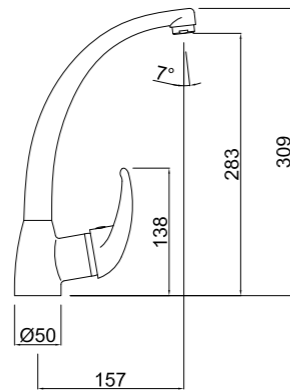

NOVA
Monomando de Fregadero Caño Alto
High Spout Sink Mixer
Mitigeur évier avec bec haut

CÓDIGO Code Code	ACABADO Finish Finition	PRECIO Price Prix
346760000	CROMO Chrome Chrome	124,30 €