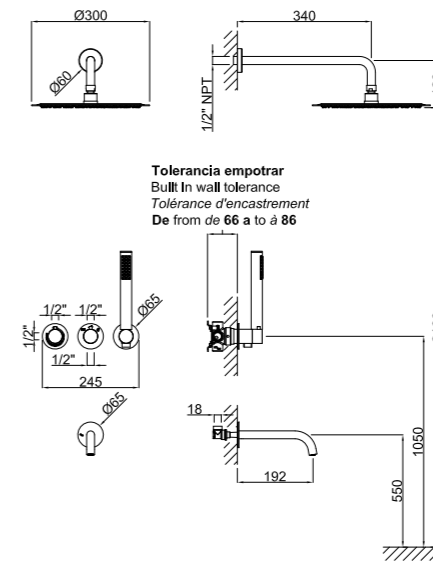

MINIMA
Conjunto 3 Salidas con Cartucho Progresivo
Single Lever 3 Ways Set with Progressive Cartridge
Ensemble de Douche de 3 Voies a Cartouche Progressive

CÓDIGO Code Code	ACABADO Finish Finition	PRECIO Price Prix
11E3D0J00	CROMO Chrome Chrome	657,45 €
11E3D0J1P	NEGRO MATE Matt Black Noir Mat	783,95 €
11E3D0J1K	BLANCO MATE Matt White Blanc Mat	829,05 €
11E3D0060*	NÍQUEL SATINADO Satin nickel Nickel satiné	872,30 €
11E3D0090*	FORJA Forge Forgeage	982,00 €

Rociador de acero inoxidable Ø300mm y mango de ducha 1 función
Stainless steel head shower Ø300mm and 1 function hand shower
Pomme de douche acier inoxydable Ø300mm et douchette à 1 fonction

Rociador de latón Ø200mm y mango de ducha 1 función
Brass head shower Ø200mm and 1 function hand shower
Pomme de douche laiton Ø200mm et douchette à 1 fonction