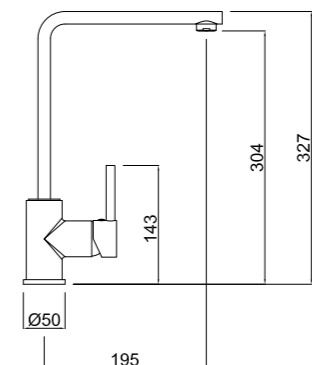

MINIMA
Monomando de Fregadero Caño Alto
High Spout Sink Mixer
Mitigeur évier avec bec haut

CÓDIGO Code Code	ACABADO Finish Finition	PRECIO Price Prix
646A60000	CROMO Chrome Chrome	221,60 €