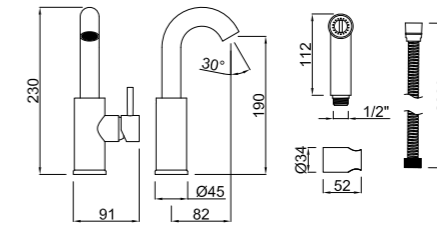

Grifos inodoros empotrados Agua Fria y Caliente

Hot and Cold Water Built-in Toilet Taps *Mitigeur WC encastré Eau Chaude et Froide*

Monomando Lavabo Función Ducha

Lavatory Single Lever Hand Shower
Mitigeur Lavabo Fonction Douche

CÓDIGO Code Code	ACABADO Finish Finition	PRECIO Price Prix
112060000	CROMO Chrome Chrome	283,80 €

Mango de ducha ABS
ABS hand shower
Douchette en ABS