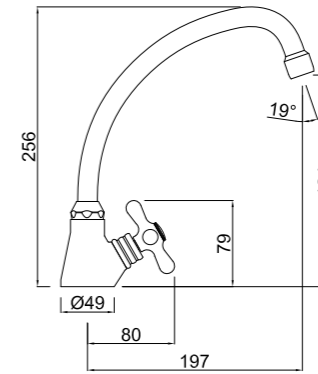

Batería de Fregadero de Pared
Wall Mount Sink Faucet
Mélangeur Évier Mural

CÓDIGO Code Code	ACABADO Finish Finition	PRECIO Price Prix
405204000	CROMO Chrome Chrome	169,90 €
405204040	BRONCE VIEJO Old bronze Bronze ant.	219,95 €
405204090	FORJA Forge Forgeage	261,15 €

4

Batería de Fregadero de Pared
Wall Mount Sink Faucet
Mélangeur Évier Mural

CÓDIGO Code Code	ACABADO Finish Finition	PRECIO Price Prix
403004000	CROMO Chrome Chrome	82,60 €
403004040	BRONCE VIEJO Old bronze Bronze ant.	133,10 €
403004090	FORJA Forge Forgeage	131,05 €

9

Montura cerámica 90°
90° Ceramic setting
Tête céramique

Grifo de Cocina a Pared
Kitchen Wall Tap
Robinet Mural Évier

CÓDIGO Code Code	ACABADO Finish Finition	PRECIO Price Prix
402850000	CROMO Chrome Chrome	46,90 €
402850040	BRONCE VIEJO Old bronze Bronze ant.	89,60 €

12

Montura cerámica 90°
90° Ceramic setting
Tête céramique

Grifo sobremesa giratorio de un agua
One inlet tabletop rotary tap
Robinet bec cygne orientable

CÓDIGO Code Code	ACABADO Finish Finition	PRECIO Price Prix
403111500	CROMO Chrome Chrome	88,95 €
403111540	BRONCE VIEJO Old bronze Bronze ant.	122,45 €
403111590	FORJA Forge Forgeage	142,95 €

10

Montura cerámica 90°
90° Ceramic setting
Tête céramique

Tolerancia empotrar
Built in wall tolerance
Tolérance d'encastrement
De from de 27 a to à 40

Grifo inodoro empotrado
Concealed water single lever bidet
Mitigeur WC encastré

CÓDIGO Code Code	ACABADO Finish Finition	PRECIO Price Prix
642561A40	BRONCE VIEJO Old bronze Bronze ant.	289,25 €
642561A60	NÍQUEL SATINADO Satin nickel Nickel satiné	273,50 €
642561A90	FORJA Forge Forgeage	307,05 €

12

Flexo de latón reforzado de 1,5 m
Reinforced brass flexible hose 1,5 m
Flexible en laiton renforcé 1,5 m