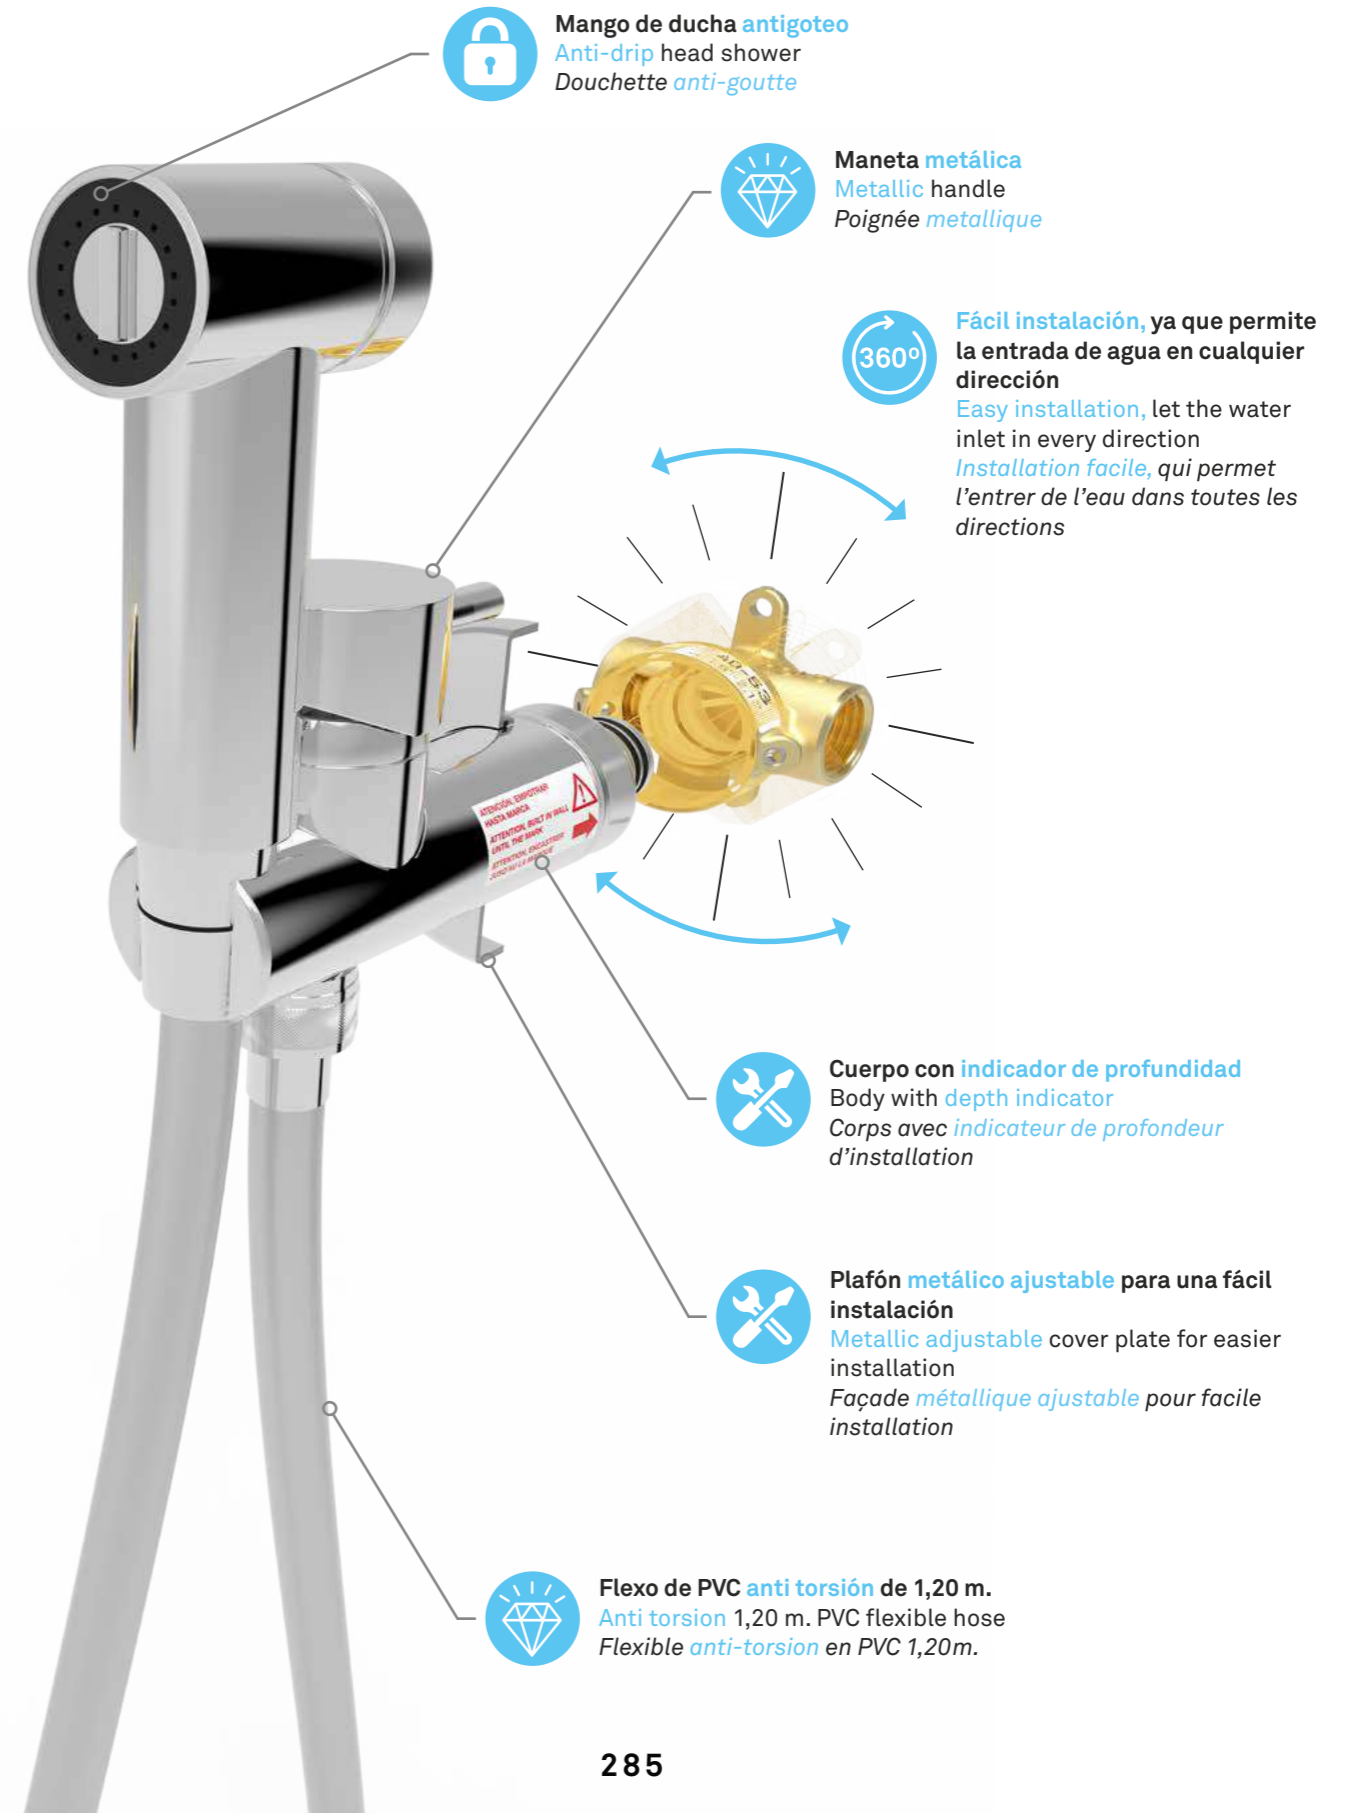

Cuerpo empotrado con tapón para comprobar posibles fugas en la instalación e indicador de profundidad
Concealed body with cap for check water leaks in the installation and depth indicator
Corps encastré avec bouchon pour contrôler les fuites d'eau et indicateur de profondeur d'installation

Diseño ergonómico para una comodidad total
Ergonomic design for a total comfort
Dessin ergonomique pour une commodité total

Presión máxima para mango de ducha 8 bar (116 PSI)
Maximum pressure for hand shower 8 bar (116 PSI)
Pression maximale de service 8 bars (116 psi)

Profundidad en pared min. 27 mm max. 40 mm
Depth in wall min. 27 mm max. 40 mm
Profondeur d'installation min. 27 mm - max 40 mm

Apto para la desinfección de la legionela a 70 °C
Suitable for legionella disinfection at 70 °C (158 °F)
Apte pour la désinfection des légionelles à 70 °C

Fabricado en latón
Made of brass
Fabriqué en laiton

Cumple la norma EN 200
Complies with EN 200 norm
Conforme à la norme EN 200

Sistema de seguridad anti inundación, no es posible dejar el grifo abierto cuando la ducha está colgada en el soporte.
Anti flood system, it is not possible to leave the tap open when hand-shower is placed in the holder.
Système anti inondation, il n'est pas possible de laisser le robinet ouvert lorsque la douchette est placée à son support.