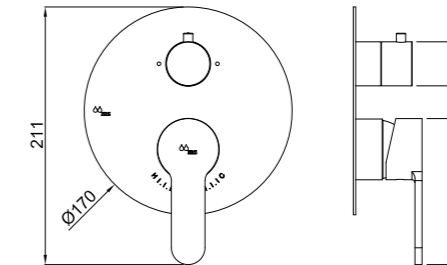

ACTIVA

CÓDIGO Code Code	ACABADO Finish Finition	PRECIO Price Prix
42T800500	CROMO Chrome Chrome	119,05 €