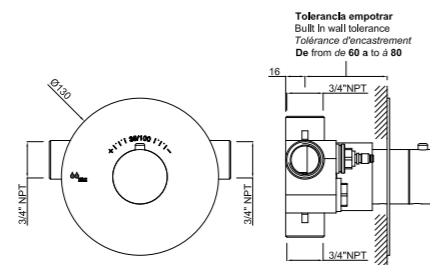

Trim con Válvula Termostático 3+ Salidas Thermostatic Trim and Valve 3+ Ways Mitigeur et Trim Thermostatique à Encastrer 3+ Voies

Trim con Válvula Termostática 3/4 de una Salida Thermostatic Trim and Valve 3/4 one Way Trim et Mitigeur Thermostatique à Encastrer 3/4 une Voie

CÓDIGO Code Code	ACABADO Finish Finition	PRECIO Price Prix
64A671400	CROMO Chrome Chrome	327,30 €
64A67141P	NEGRO MATE Matt Black Noir Mat	377,70 €
64A671460	NÍQUEL SATINADO Satin nickel Nickel satiné	399,70 €

Caudal de agua: 58 l/min (15,47 GPM) a 3 bar (44 psi)
Water flow: 58 l/min (15,47 GPM) to 3 bar (44 psi)
Débit d'eau: 58 l/min (15,47 GPM) à 3 bar (44 psi)

Hasta agotar existencias
Until stock lasts
Jusqu'à épuisement du stock