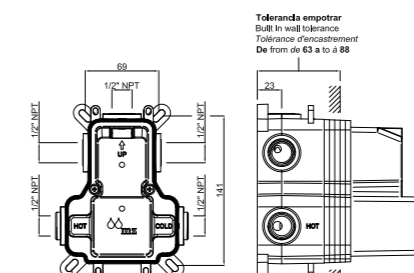

Trim Monomando 3 Salidas
Single Lever Trim 3 Ways
Trim Monocommande 3 Voies

CÓDIGO Code Code	ACABADO Finish Finition	PRECIO Price Prix
30T800400	CROMO Chrome Chrome	169,95 €
30T80041P	NEGRO MATE Matt Black Noir Mat	196,50 €
30T80041K	BLANCO MATE Matt White Blanc Mat	201,50 €
30T800460	NÍQUEL SATINADO Satin nickel Nickel satiné	231,00 €

12

Válvula Monomando 3 Salidas Universal
3 Ways Single Lever Valve Universal
Mitigeur Monocommande 3 Sorties Universel

CÓDIGO Code Code	ACABADO Finish Finition	PRECIO Price Prix
VDE093-99	COLOR MATERIAL Own Colour Couleur du matériel	199,95 €

Water flow: 14 l/min (3,7 GPM) to 3 bar (44 psi)
Caudal de agua: 14 l/min (3,7 GPM) a 3 bar (44 psi)
Débit d'eau: 14 l/min (3,7 GPM) a 3 bar (44 psi)

8