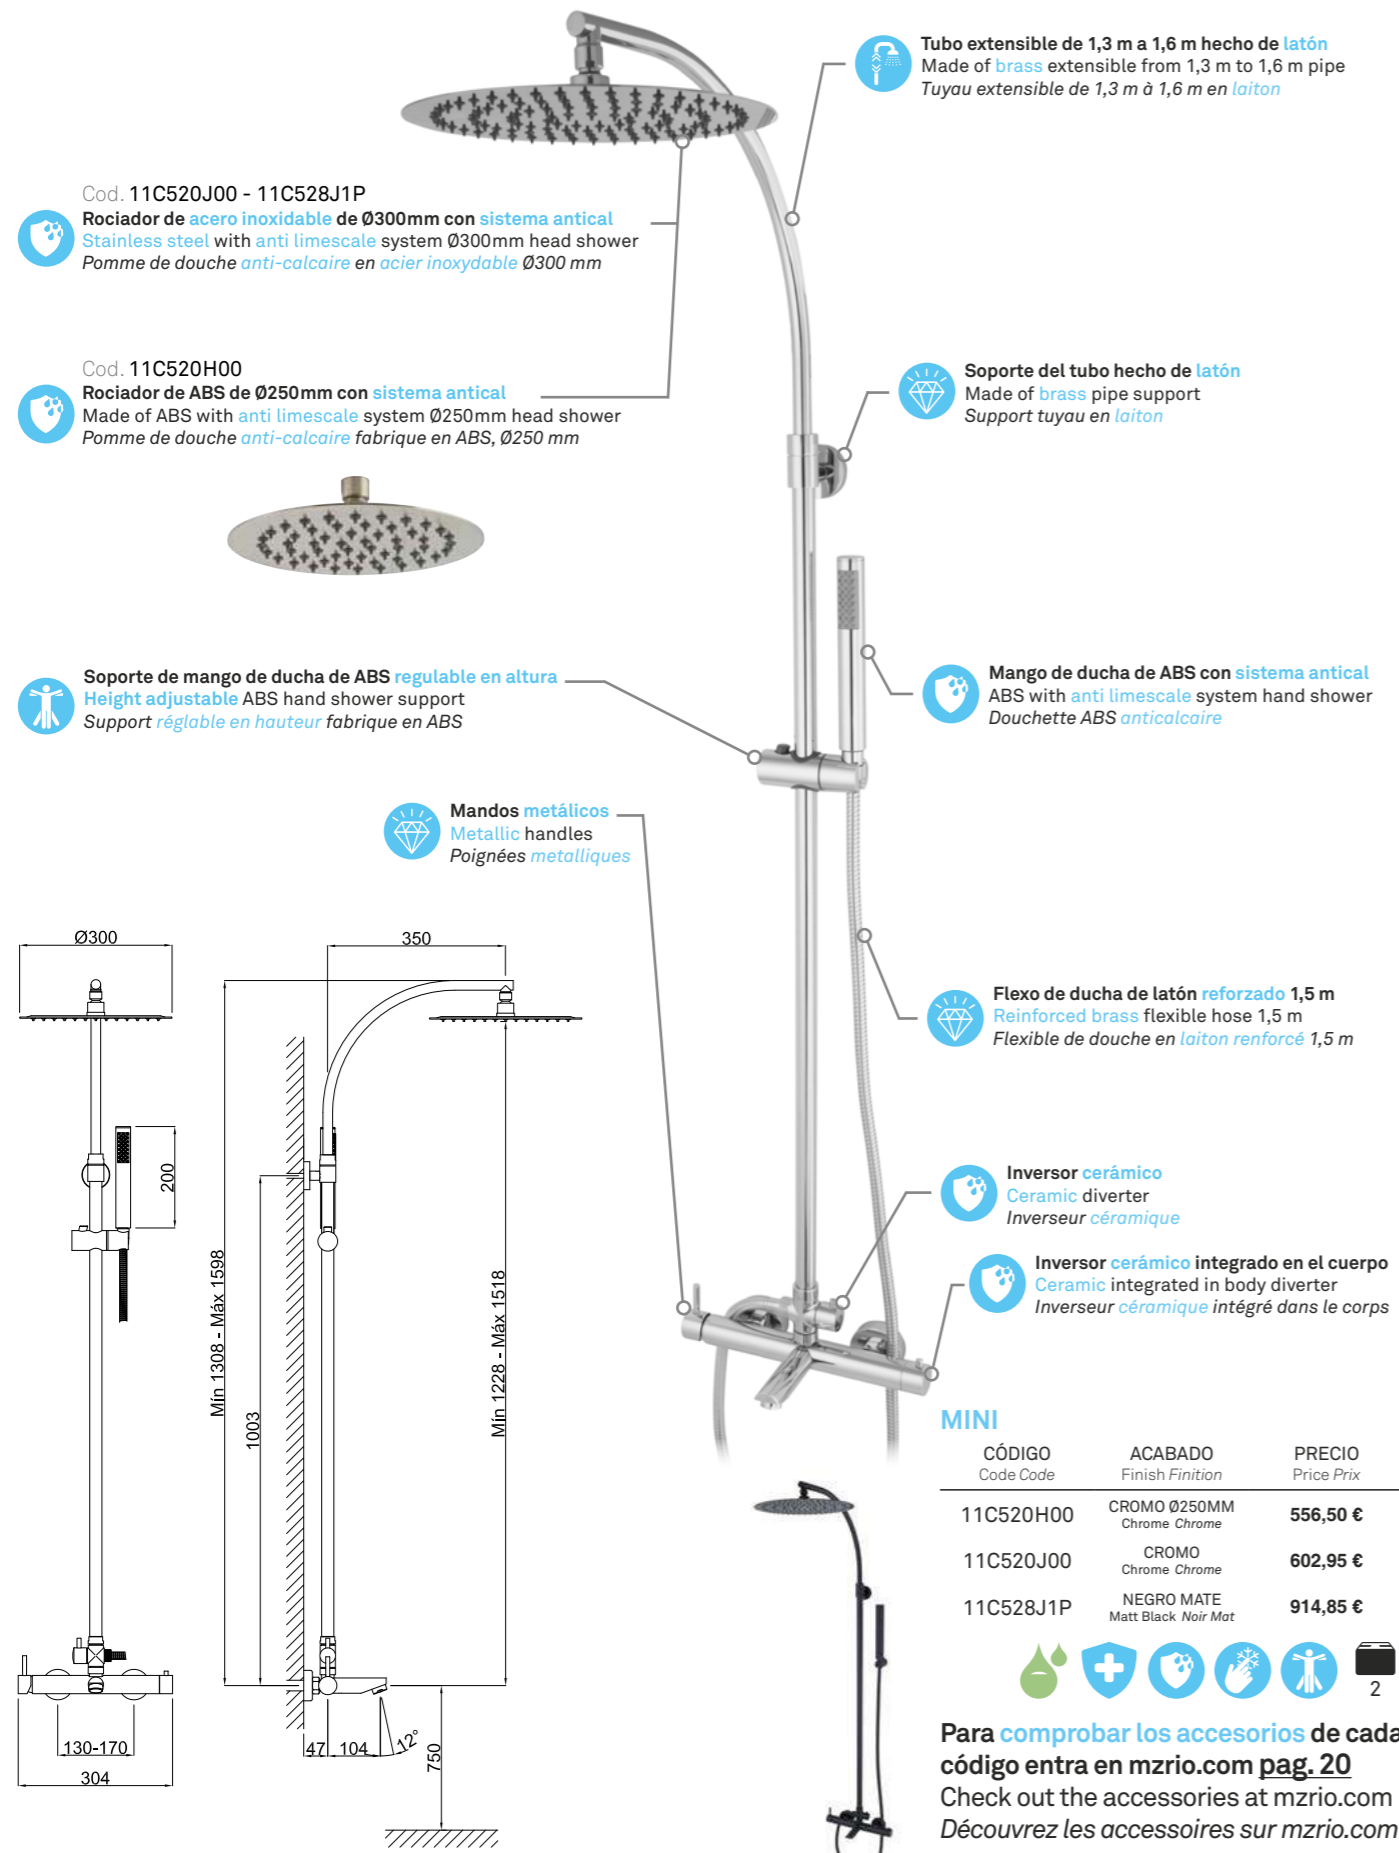

mz Columna de bañera monomando

Single lever bath column *Colonne de bain monocommande*