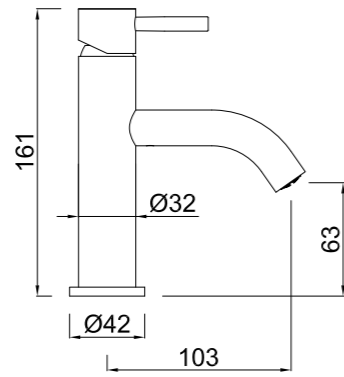

Monomando Lavabo
Single Lever Faucet
Mitigeur Lavabo

CÓDIGO Code Code	ACABADO Finish Finition	PRECIO Price Prix
116460069	ORO CEPILLADO PVD Brushed gold Or brossé	225,25 €

12