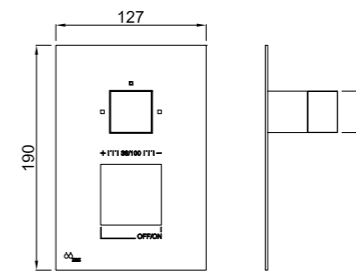

Empotrados con 3 salidas
3 Ways shower built-in
Mitigeurs à encastrer 3 voies

Conjunto Empotrado Termostático
Concealed Thermostatic Bath Set
Ensemble Thermostatique Á Encastrer

CÓDIGO Code Code	CROMO Chrome Chrome	PRECIO Price Prix
VDE075-00	VÁLVULA Valve Vanne	449,75 €
30T700400	PLAFÓN Trim Trim	118,75 €
200011301	ROCIADOR Head Pomme	224,95 €
080004000	KIT DUCHA Shower Kit Kit Douche	68,05 €
CFB010-00	CAÑO Spout Bec	136,15 €
Total		997,65 €

Conjunto Empotrado Monomando
Concealed Single Lever Bath Set
Ensemble Monocommande Á Encastrer

CÓDIGO Code Code	CROMO Chrome Chrome	PRECIO Price Prix
VDE093-99	VÁLVULA Valve Vanne	199,95 €
30T800400	PLAFÓN Trim Trim	169,95 €
200011301	ROCIADOR Head Pomme	224,95 €
080004000	KIT DUCHA Shower Kit Kit Douche	68,05 €
CFB010-00	CAÑO Spout Bec	136,15 €
Total		719,05 €

Rociador de acero inoxidable Ø300mm
Stainless steel head shower Ø300mm
Pomme de douche acier inoxydable Ø300mm

Mango de ducha ABS 3 funciones
ABS 3 functions hand shower
Douchette ABS à 3 fonctions

Para comprobar los accesorios de cada código entra en mzrio.com pag. 20
Check out the accessories at mzrio.com
Découvrez les accessoires sur mzrio.com

NUOVO
NEW
NOUVEAU