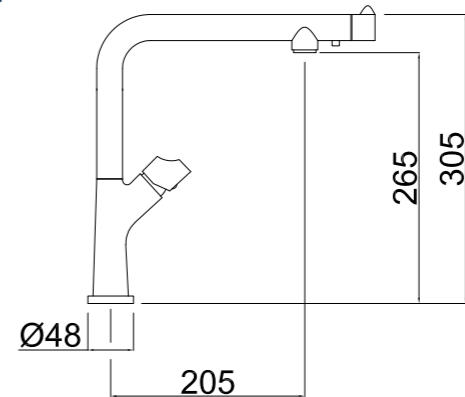

BORIKEN
Monomando Fregadero para Osmosis
Single lever sink for osmosis
Mitigeur évier pour osmose

CÓDIGO Code Code	ACABADO Finish Finition	PRECIO Price Prix
50F120000	CROMO Chrome Chrome	183,50 €
50F12001P	NEGRO MATE Matt Black Noir Mat	299,90 €
50F12001K	BLANCO MATE Matt White Blanc Mat	289,90 €
50F120040	BRONCE VIEJO Old bronze Bronze ant.	322,90 €
50F120090	FORJA Forge Forgeage	329,00 €

Con caño doble función
With dual function spout
Avec bec à double fonction

Equipo de osmosis no incluido
Osmosis equipment not included
L'équipement d'osmose n'est pas inclus

4