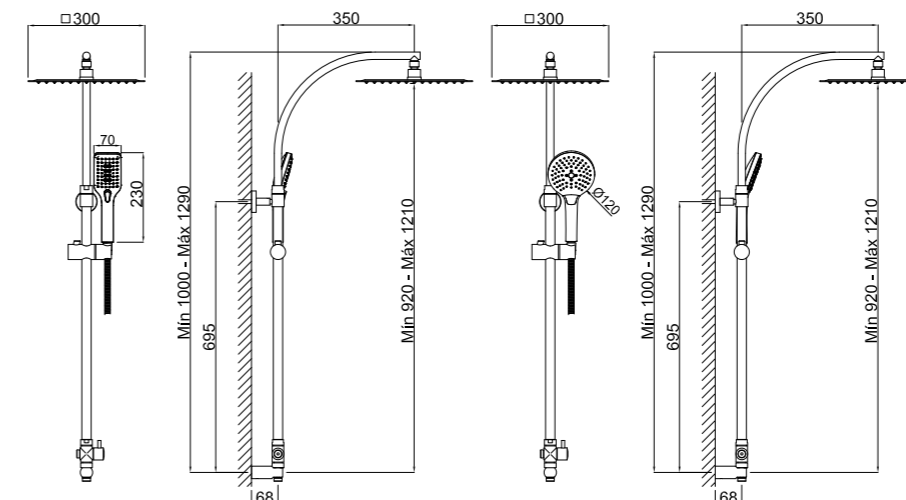

Cod. 200011600
Rociador de acero inoxidable de 300mm con sistema antical
Stainless steel anti limescale 300mm head shower
Pomme de douche anti-calcaire en acier inoxydable, 300 mm

Cod. 200010900
Rociador de ABS de 220mm con sistema antical
ABS anti limescale 220mm head shower
Pomme de douche anti-calcaire en ABS 220 mm

Cod. 200011700
Rociador de acero inoxidable de Ø300mm con sistema antical
Stainless steel anti limescale system Ø300mm head shower
Pomme de douche anti-calcaire fabrique en acier inoxydable, Ø300 mm

Cod. 200009700
Rociador de ABS de Ø250mm con sistema antical
Made of ABS with anti limescale system Ø250mm head shower
Pomme de douche anti-calcaire fabrique en ABS, Ø250 mm

Cod. 200011600
Mango de ducha de ABS con 3 funciones y sistema antical
Three functions ABS hand shower anti limescale system
Douchette ABS anticalcaire avec 3 fonctions

Cod. 200010900
Mango de ducha de ABS con 1 función y sistema antical
One function ABS hand shower anti limescale system
Douchette ABS anticalcaire avec 1 fonction

Cod. 200011700
Mango de ducha de ABS con 3 funciones y sistema antical
Three functions ABS hand shower anti limescale system
Douchette ABS anticalcaire avec 3 fonctions

Cod. 200009700
Mango de ducha de ABS con 1 función y sistema antical
One function ABS hand shower anti limescale system
Douchette ABS anticalcaire avec 1 fonction

Cod. 200010900 - 200011600

Cod. 200009700 - 200011700

CÓDIGO Code Code	ACABADO Finish Finition	PRECIO Price Prix
200011600	CROMO Chrome Chrome	271,65 €
200010900	CROMO Chrome Chrome	241,20 €
200011700	CROMO Chrome Chrome	264,95 €
200009700	CROMO Chrome Chrome	230,20 €

Flexo de ducha de latón reforzado 1,5 m
Reinforced brass flexible hose 1,5 m
Flexible de douche en laiton renforcé 1,5 m

Inversor cerámico
Ceramic diverter
Inverseur céramique

Para comprobar los accesorios de cada código entra en mzrio.com pag. 20
Check out the accessories at mzrio.com
Découvrez les accessoires sur mzrio.com