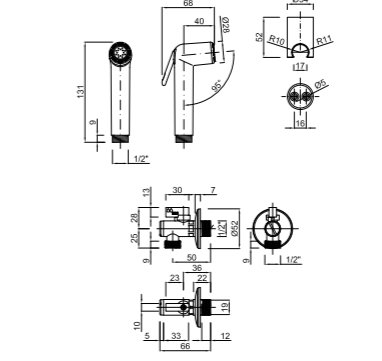

Grifo inodoro un agua pared

Toilet tap with shower
Kit robinet douchette WC

CÓDIGO Code Code	ACABADO Finish Finition	PRECIO Price Prix
370003100	CROMO Chrome Chrome	27,10 €

IMPORTANTE: Cerrar el grifo cuando no este en uso
IMPORTANT: Turn off the faucet when not in use.
IMPORTANT: Fermez le robinet lorsque vous ne l'utilisez pas.