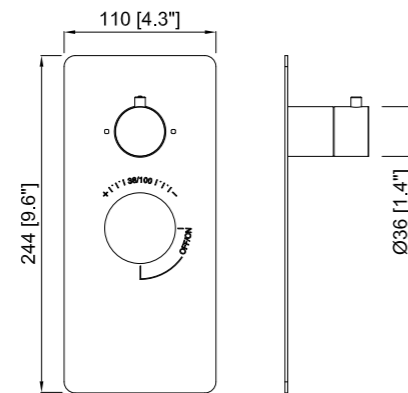

ARA

CÓDIGO Code Code	ACABADO Finish Finition	PRECIO Price Prix
56T700300	CROMO Chrome Chrome	107,00 €
56T70031P	NEGRO MATE Matt Black Noir Mat	150,95 €
56T70031K	BLANCO MATE Matt White Blanc Mat	152,30 €
56T700360	NÍQUEL SATINADO Satin nickel Nickel satiné	159,95 €