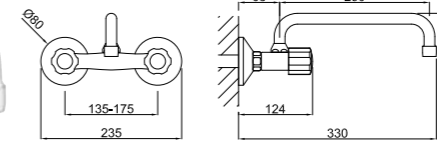

N.A.
Monomando de fregadero de pared
Single lever sink wall
Mitigeur évier bec fundo bas

CÓDIGO Code Code	ACABADO Finish Finition	PRECIO Price Prix
415202800	CROMO Chrome Chrome	111,65 €