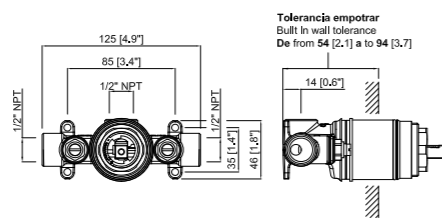

Válvula Monomando 1 Salida Universal
1 Way Single Lever Valve Universal
Mitigeur Monocommande 1 Sortie Universel

CÓDIGO Code Code	ACABADO Finish Finition	PRECIO Price Prix
CMD011-99	COLOR MATERIAL Own Colour Couleur du matériel	116,80 €

Water flow: 17 l/min (4,5 GPM) to 3 bar (44 psi)
Caudal de agua: 17 l/min (4,5 GPM) a 3 bar (44 psi)
Débit d'eau: 17 l/min (4,5 GPM) a 3 bar (44 psi)