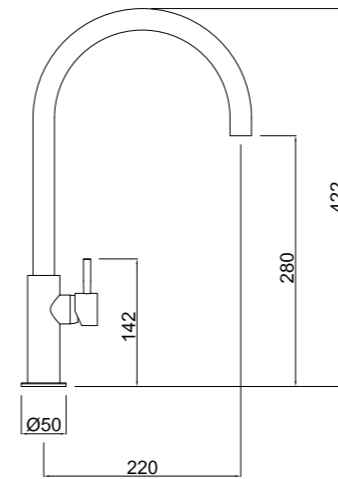

Grupo Monomando de Baño-Ducha
Single Lever Bath-Shower Mixer
Mitigeur Bain-Douche

CÓDIGO Code Code	ACABADO Finish Finition	PRECIO Price Prix
64P1A0069	ORO CEPILLADO PVD Brushed gold Or brossé	1.752,20 €

Caudal de agua: 10 l/min (2,6 GPM) a 3 bar (44 psi)
Water flow: 10 l/min (2,6 GPM) to 3 bar (44 psi)
Débit d'eau: 10 l/min (2,6 GPM) a 3 bar (44 psi)

2