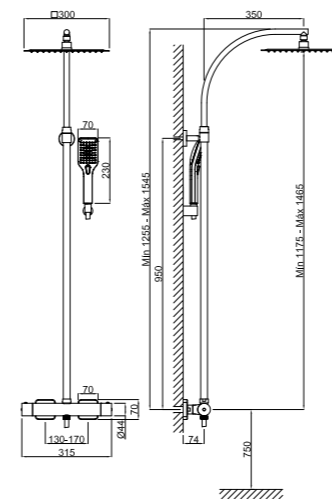

Para comprobar los accesorios de cada código entra en mzrio.com pag. 20
Check out the accessories at mzrio.com
Découvrez les accessoires sur mzrio.com