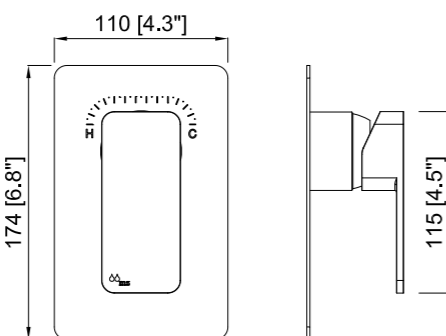

Trim Monomando 1 Salida
Single Lever Trim 1 Way
Trim Monocommande 1 Voie

CÓDIGO Code Code	ACABADO Finish Finition	PRECIO Price Prix
56T900300	CROMO Chrome Chrome	84,75 €
56T90031P	NEGRO MATE Matt Black Noir Mat	109,95 €
56T90031K	BLANCO MATE Matt White Blanc Mat	111,90 €
56T900360	NÍQUEL SATINADO Satin nickel Nickel satiné	138,70 €