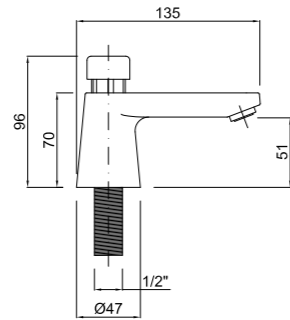

Tempus

Cartucho temporizado 6 seg. (+-2 seg.)
Timed cartridge 6 seg. (+-2 seg.)
Cartouche temporisée 6 seg. (+-2 seg.)

Caudal regulable de 3,5 l/min a 14 l/min
Adjustable flow rate from 3,5 l/min to 14 l/min
Débit réglable de 3,5 l/min à 14 l/min

Temperatura máxima 65°C
Maximum temperature 65°C
Température maximale 65°C

Presión 1 bar a 6 bar
Pressure 1 bar to 6 bar
Pression 1 bar à 6 bar

Grifo de lavabo cierre temporizado Self-closing lavatory tap Robinet lavabo temporisé

CÓDIGO Code Code	ACABADO Finish Finition	PRECIO Price Prix
056440000	CROMO Chrome Chrome	68,00 €