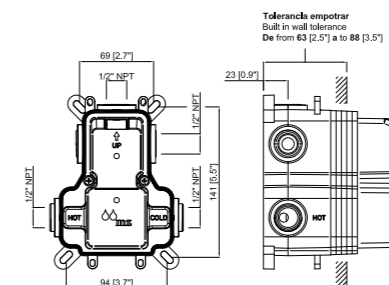

Trim Termostático 3 Salidas
Thermostatic Trim 3 Ways
Trim Thermostatique 3 Voies

CÓDIGO Code Code	ACABADO Finish Finition	PRECIO Price Prix
64T700590	FORJA Forge Forgeage	142,50 €

12

Válvula Termostática 3 Salidas
3 Ways Thermostatic Valve
Mitigeur Thermostatique 3 Sorties

CÓDIGO Code Code	ACABADO Finish Finition	PRECIO Price Prix
VDE073-90	FORJA Forge Forgeage	389,80 €

Water flow: 16 l/min (4,2 GPM) to 3 bar (44 psi)
Caudal de agua: 16 l/min (4,2 GPM) a 3 bar (44 psi)
Débit d'eau: 16 l/min (4,2 GPM) a 3 bar (44 psi)