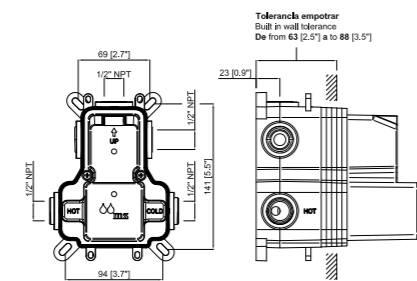

NUOVO
NEU
NOUVEAU

Trim Termostático 2 Salidas Thermostatic Trim 2 Ways Trim Thermostatique 2 Voies

CÓDIGO Code Code	ACABADO Finish Finition	PRECIO Price Prix
30T700400	CROMO Chrome Chrome	118,75 €
30T70041P	NEGRO MATE Matt Black Noir Mat	142,20 €
30T70041K	BLANCO MATE Matt White Blanc Mat	145,65 €
30T700460	NÍQUEL SATINADO Satin nickel Nickel satiné	159,95 €

Válvula Termostática 2 Salidas 2 Ways Single Lever Valve Mitigeur Thermostatique 2 Voies

CÓDIGO Code Code	ACABADO Finish Finition	PRECIO Price Prix
VDE074-00	CROMO Chrome Chrome	431,30 €
VDE074-1P	NEGRO MATE Matt Black Noir Mat	443,35 €
VDE074-1K	BLANCO MATE Matt White Blanc Mat	451,40 €
VDE074-60	NÍQUEL SATINADO Satin nickel Nickel satiné	468,50 €

Water flow: 16 l/min (4,2 GPM) to 3 bar (44 psi)
Caudal de agua: 16 l/min (4,2 GPM) a 3 bar (44 psi)
Débit d'eau: 16 l/min (4,2 GPM) a 3 bar (44 psi)

Trim Monomando 2 Salidas Single Lever Trim 2 Ways Trim Monocommande 2 Voies

CÓDIGO Code Code	ACABADO Finish Finition	PRECIO Price Prix
30T800400	CROMO Chrome Chrome	169,95 €
30T80041P	NEGRO MATE Matt Black Noir Mat	196,50 €
30T80041K	BLANCO MATE Matt White Blanc Mat	201,50 €
30T800460	NÍQUEL SATINADO Satin nickel Nickel satiné	231,00 €

Válvula Monomando 2 Salidas Universal 2 Ways Single Lever Valve Universal Mitigeur Monocommande 2 Sorties Universel

CÓDIGO Code Code	ACABADO Finish Finition	PRECIO Price Prix
CMB033-99	COLOR MATERIAL Own Colour Couleur du matériel	189,45 €

NUOVO
NEU
NOUVEAU

Para comprobar los accesorios de cada código entra en mzrio.com pag. 20
Check out the accessories at mzrio.com
Découvrez les accessoires sur mzrio.com

Empotrados con 2 salidas
2 Ways shower built-in
Mitigeurs à encastrer 2 voies