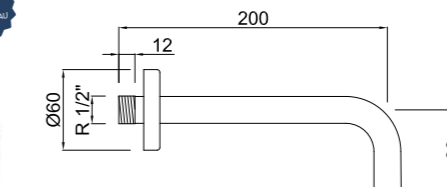

GAMA DUCHAS

SHOWER RANGE
GAMME DOUCHES

Toma de agua de pared Wall water outlet Prise d'eau carrée

CÓDIGO Code Code	ACABADO Finish Finition	PRECIO Price Prix
73400	CROMO Chrome Chrome	25,75 €

Hecho de latón
Made of brass
En laiton

Toma de agua de pared Wall water outlet Prise d'eau carrée

CÓDIGO Code Code	ACABADO Finish Finition	PRECIO Price Prix
730500000	CROMO Chrome Chrome	25,95 €
73050001P	NEGRO MATE Matt Black Noir Mat	43,40 €
73050001K	BLANCO MATE Matt White Blanc Mat	42,10 €
730500060	NÍQUEL SATINADO Satin nickel Nickel satiné	50,30 €

Hecho de latón
Made of brass
En laiton

Toma de agua de pared Wall water outlet Prise d'eau carrée

CÓDIGO Code Code	ACABADO Finish Finition	PRECIO Price Prix
730300000	CROMO Chrome Chrome	35,75 €
73030001P	NEGRO MATE Matt Black Noir Mat	54,25 €
73030001K	BLANCO MATE Matt White Blanc Mat	55,35 €
730300060	NÍQUEL SATINADO Satin nickel Nickel satiné	62,55 €

Hecho de latón
Made of brass
En laiton

Con soporte para mango de ducha
With hand shower support
Avec support douchette

NEUVEAU
NOUVEAU

Toma de agua de pared Wall water outlet Prise d'eau carrée

CÓDIGO Code Code	ACABADO Finish Finition	PRECIO Price Prix
730400000	CROMO Chrome Chrome	30,95 €
73040001P	NEGRO MATE Matt Black Noir Mat	49,40 €
73040001K	BLANCO MATE Matt White Blanc Mat	49,95 €
730400060	NÍQUEL SATINADO Satin nickel Nickel satiné	45,95 €
730400040	BRONCE VIEJO Bronze Bronze	56,75 €
730400090	FORJA Forge Forgeage	56,60 €
730400069	ORO CEPILLADO PVD Brushed gold Or brossé	70,35 €

Hecho de latón
Made of brass
En laiton

Tolerancia empotrar Built in wall tolerance Tolérance d'encastrement De from de 0 a to à 18

Tolerancia empotrar Built in wall tolerance Tolérance d'encastrement De from de 0 a to à 25

NEUVEAU
NOUVEAU