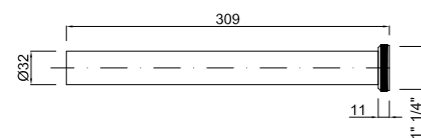

Tubo latón con valona de 32 x 300 mm y tuerca 1" 1/4"
1" 1/4" Brass slip joining extension tube
Tube Laiton Avec Rebord Ø32 X 300 Mm