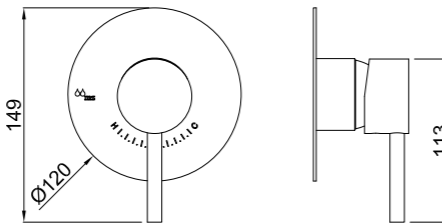

Trim Monomando 1 Salida
Single Lever Trim 1 Way
Trim Monocommande 1 Voie

CÓDIGO Code Code	ACABADO Finish Finition	PRECIO Price Prix
64T900569	ORO CEPILLADO PVD Brushed gold Or brossé	169,95 €