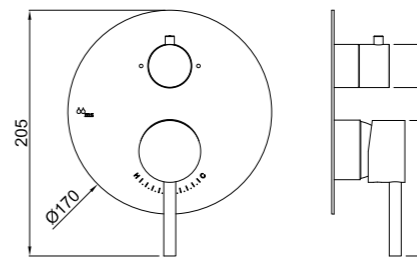

Trim Monomando 3 Salidas
Single Lever Trim 3 Ways
Trim Monocommande 3 Voies

CÓDIGO Code Code	ACABADO Finish Finition	PRECIO Price Prix
64T800569	ORO CEPILLADO PVD Brushed gold Or brossé	263,95 €

12