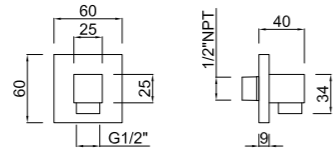

GAMA DUCHAS

SHOWER RANGE
GAMME DOUCHES

Toma de agua de pared Wall water outlet Prise d'eau carrée

CÓDIGO Code Code	ACABADO Finish Finition	PRECIO Price Prix
73400	CROMO Chrome Chrome	25,75 €

Hecho de latón
Made of brass
En laiton