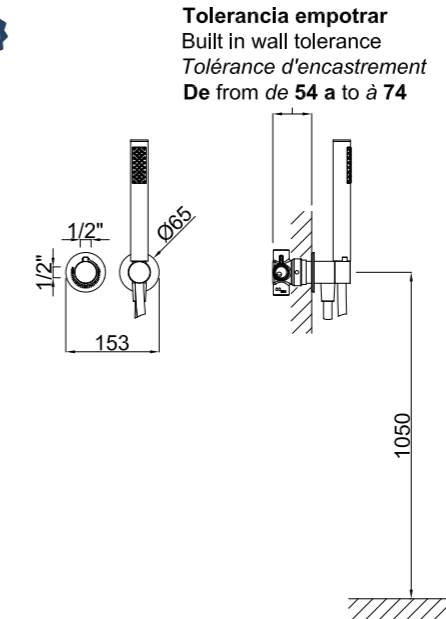

Conjunto 1 Salida con Cartucho Progresivo

Single Lever 1 Way Set with Progressive Cartridge

Ensemble de Douche de 1 Voie a Cartouche Progressive

CÓDIGO Code Code	ACABADO Finish Finition	PRECIO Price Prix
11E5D0000	CROMO Chrome Chrome	292,25 €
11E5D001P	NEGRO MATE Matt Black Noir Mat	349,50 €
11E5D001K	BLANCO MATE Matt White Blanc Mat	376,10 €
11E5D0060	NÍQUEL SATINADO Satin nickel Nickel satiné	380,70 €
11E5D0090	FORJA Forge Forgeage	453,00 €

Con mango de ducha con 1 posición
With 1 function hand-shower
Avec douchette à 1 voie