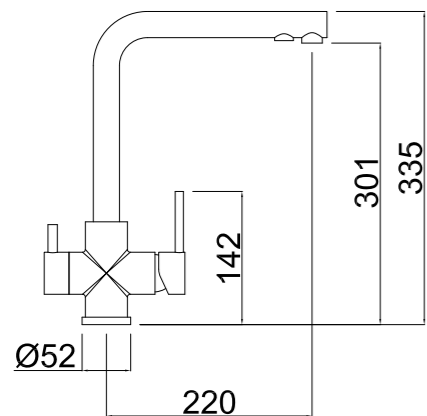

MINIMA
Monomando Fregadero para Osmosis
Single lever sink for osmosis
Mitigeur évier pour osmose

CÓDIGO Code Code	ACABADO Finish Finition	PRECIO Price Prix
649760000	CROMO Chrome Chrome	204,40 €

Con caño doble función
With dual function spout
Avec bec à double fonction

Equipo de osmosis no incluido
Osmosis equipment not included
L'équipement d'osmose n'est pas inclus

276