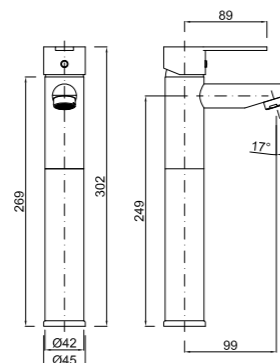

Monomando de lavabo prolongador
Single Lever High Profile Lavatory
Mitigeur Lavabo Avec Prolongeur

CÓDIGO Code Code	ACABADO Finish Finition	PRECIO Price Prix
287360000	CROMO Chrome Chrome	141,95 €

Hasta agotar existencias
While stock lasts
Dans la limite des stocks disponibles