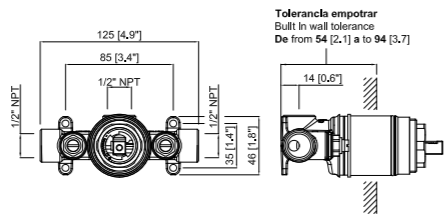

Válvula Monomando 1 Salida Universal
1 Way Single Lever Valve Universal
Mitigeur Monocommande 1 Sortie Universel

CÓDIGO Code Code	ACABADO Finish Finition	PRECIO Price Prix
CMD011-99	COLOR MATERIAL Own Colour Couleur du matériel	116,80 €

Water flow: 17 l/min (4,5 GPM) to 3 bar (44 psi)
Caudal de agua: 17 l/min (4,5 GPM) a 3 bar (44 psi)
Débit d'eau: 17 l/min (4,5 GPM) a 3 bar (44 psi)