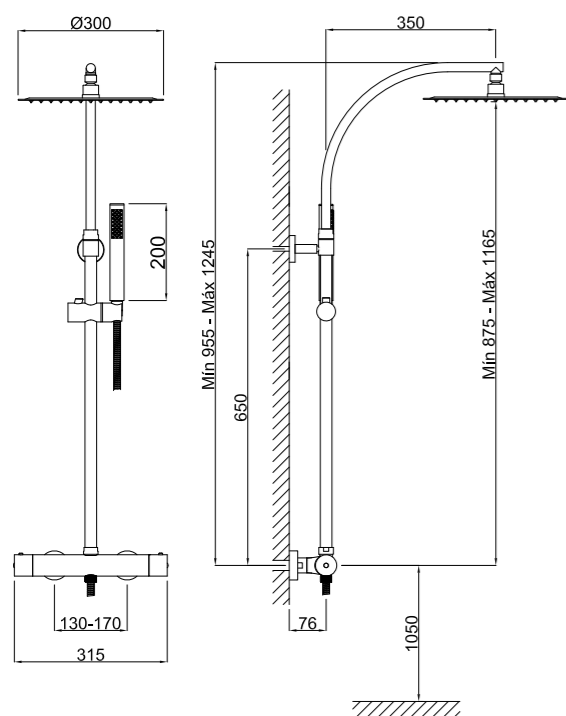

mz Columna de ducha termostática

Thermostatic shower column *Colonne de douche thermostatique*

Cod. 64C870J00 - 64C878J1P - 64C878J1K
Rociador de acero inoxidable de Ø300mm con sistema antical
Stainless steel with anti limescale system Ø300mm head shower
Pomme de douche Ø300 mm anti-calcaire en acier inoxydable

Cod. 64C870I00
Rociador de acero inoxidable de Ø200mm con sistema antical
Stainless steel with anti limescale system Ø200mm head shower
Pomme de douche Ø200 mm anti-calcaire en acier inoxydable

Cod. 64C870H00
Rociador de ABS de Ø250mm con sistema antical
Made of ABS with anti limescale system Ø250mm head shower
Pomme de douche anti-calcaire fabrique en ABS, Ø250 mm

Cod. 64C870090 - 64C878069 - 64C870060
Rociador de latón de Ø200mm con sistema antical
Made of brass with anti limescale system Ø200mm head shower
Pomme de douche anti-calcaire fabrique en laiton, Ø200 mm

Tubo extensible de 0,95 m a 1,24 m hecho de latón
Made of brass extensible from 0,95 m to 1,24 m pipe
Tuyau extensible de 0,95 m à 1,24 m en laiton

Soporte del tubo hecho de latón
Made of brass pipe support
Support tuyau en laiton

Mango de ducha de ABS con sistema antical
ABS with anti limescale system hand shower
Douchette ABS anticalcaire

Soporte de mango de ducha de ABS regulable en altura
Height adjustable ABS hand shower support
Support réglable en hauteur fabrique en ABS

Flexo de ducha de latón reforzado 1,5 m
Reinforced brass flexible hose 1,5 m
Flexible de douche en laiton renforcé 1,5 m

Mandos metálicos
Metallic handles
Poignées métalliques

MINIMA