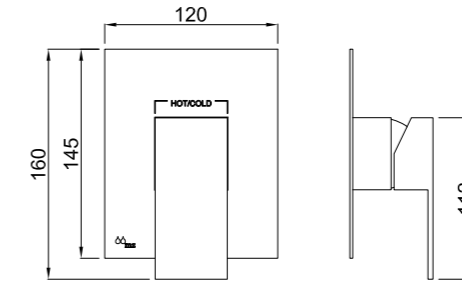

### CUBIC

CÓDIGO Code Code	ACABADO Finish Finition	PRECIO Price Prix
30T900400	CROMO Chrome Chrome	112,95 €
30T90041P	NEGRO MATE Matt Black Noir Mat	126,10 €
30T90041K	BLANCO MATE Matt White Blanc Mat	129,65 €
30T900460	NÍQUEL SATINADO Satin nickel Nickel satiné	145,90 €