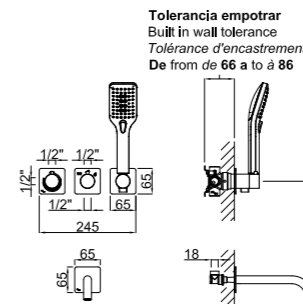

\* Con mango de ducha con 3 funciones  
 With 3 functions hand-shower  
 Avec douchette à 3 voies

Con mango de ducha con 1 función  
 With 1 function hand-shower  
 Avec douchette à 1 voie

Tolerancia empotrar  
 Built in wall tolerance  
 Tolérance d'encastrement  
 De from de 66 a to à 86