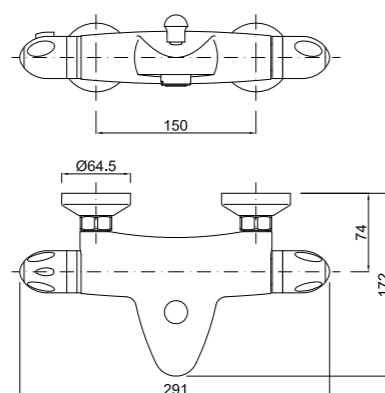

Grupo Termostática de Baño
Thermostatic Bath Mixer
Mitigeur Bain Thermostatique

CÓDIGO Code Code	ACABADO Finish Finition	PRECIO Price Prix
290170400	CROMO Chrome Chrome	198,60 €

Hasta agotar existencias
While stock lasts
Dans la limite des stocks disponibles