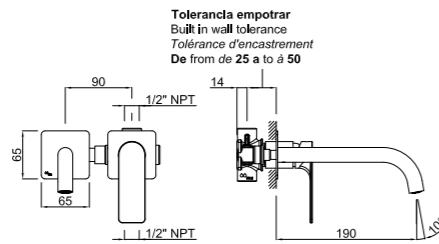

Monomando de Lavabo Empotrado
Wall Mount Bathroom Faucet
Mitigeur lavabo mural encastré

CÓDIGO Code Code	ACABADO Finish Finition	PRECIO Price Prix
56L1C0000	CROMO Chrome Chrome	198,90 €
56L1C001P	NEGRO MATE Matt Black Noir Mat	262,45 €
56L1C001K	BLANCO MATE Matt White Blanc Mat	257,80 €
56L1C0060	NÍQUEL SATINADO Satin nickel Nickel satiné	260,30 €