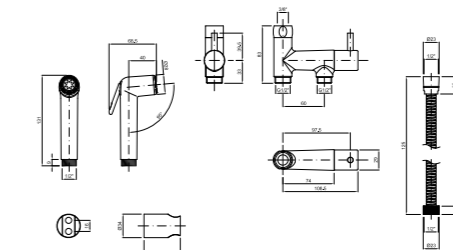

Grifo inodoro un agua tanque bajo

Toilet tap with shower
Kit robinet douchette WC

CÓDIGO Code Code	ACABADO Finish Finition	PRECIO Price Prix
647550A00	CROMO Chrome Chrome	80,10 €

Grifo inodoro para conectar a váter
Toilet faucet for toilet connection
Mitigeur WC raccordée à la chasse d'eau

IMPORTANTE: Cerrar el grifo cuando no este en uso
IMPORTANT: Turn off the faucet when not in use.
IMPORTANT: Fermez le robinet lorsque vous ne l'utilisez pas.