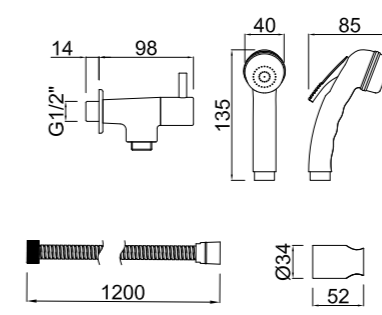

Grifo inodoro un agua pared

Toilet tap with shower
Kit robinet douchette WC

CÓDIGO Code Code	ACABADO Finish Finition	PRECIO Price Prix
645650A00	CROMO Chrome Chrome	64,10 €

Mango de ducha ABS
ABS hand shower
Douchette en ABS

IMPORTANTE: Cerrar el grifo cuando no este en uso
IMPORTANT: Turn off the faucet when not in use.
IMPORTANT: Fermez le robinet lorsque vous ne l'utilisez pas.