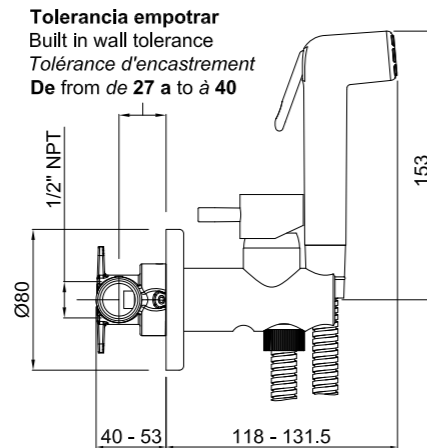

Monomando de Bidé Empotrado Built-in Single Lever Bidet *Mitigeur WC encastré*

CÓDIGO Code Code	ACABADO Finish Finition	PRECIO Price Prix
642520A00	CROMO Chrome Chrome	137,35 €
642528A69	ORO CEPILLADO PVD Brushed gold Or brossé	422,55 €

Mango de ducha ABS
ABS hand shower
Douchette en ABS

Water flow: 9,5 U/min (2,50 GPM) to 3 bar (44 psi) Cau-
dal de agua: 9,5 U/min (2,50 GPM) a 3 bar (44 psi)
Débit d'eau: 9,5 U/min (2,50 GPM) a 3 bar (44 psi)