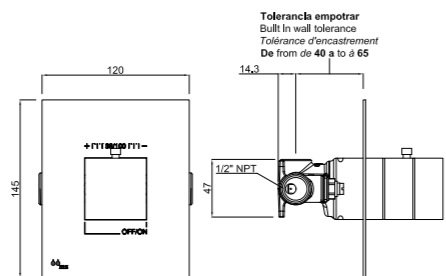

### CUBIC

CÓDIGO Code Code	ACABADO Finish Finition	PRECIO Price Prix
30B970400	CROMO Chrome Chrome	383,30 €
30B97041P	NEGRO MATE Matt Black Noir Mat	406,40 €
30B97041K	BLANCO MATE Matt White Blanc Mat	412,05 €
30B970460	NÍQUEL SATINADO Satin nickel Nickel satiné	450,10 €