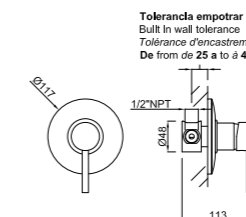

Monomando inodoro empotrado

Concealed single lever bidet
Mitigeur WC encastré

CÓDIGO Code Code	ACABADO Finish Finition	PRECIO Price Prix
649860A00	CROMO Chrome Chrome	122,35 €

Mango de ducha ABS
ABS hand shower
Douchette en ABS

IMPORTANTE: Cerrar el grifo cuando no este en uso
IMPORTANT: Turn off the faucet when not in use.
IMPORTANT: Fermez le robinet lorsque vous ne l'utilisez pas.