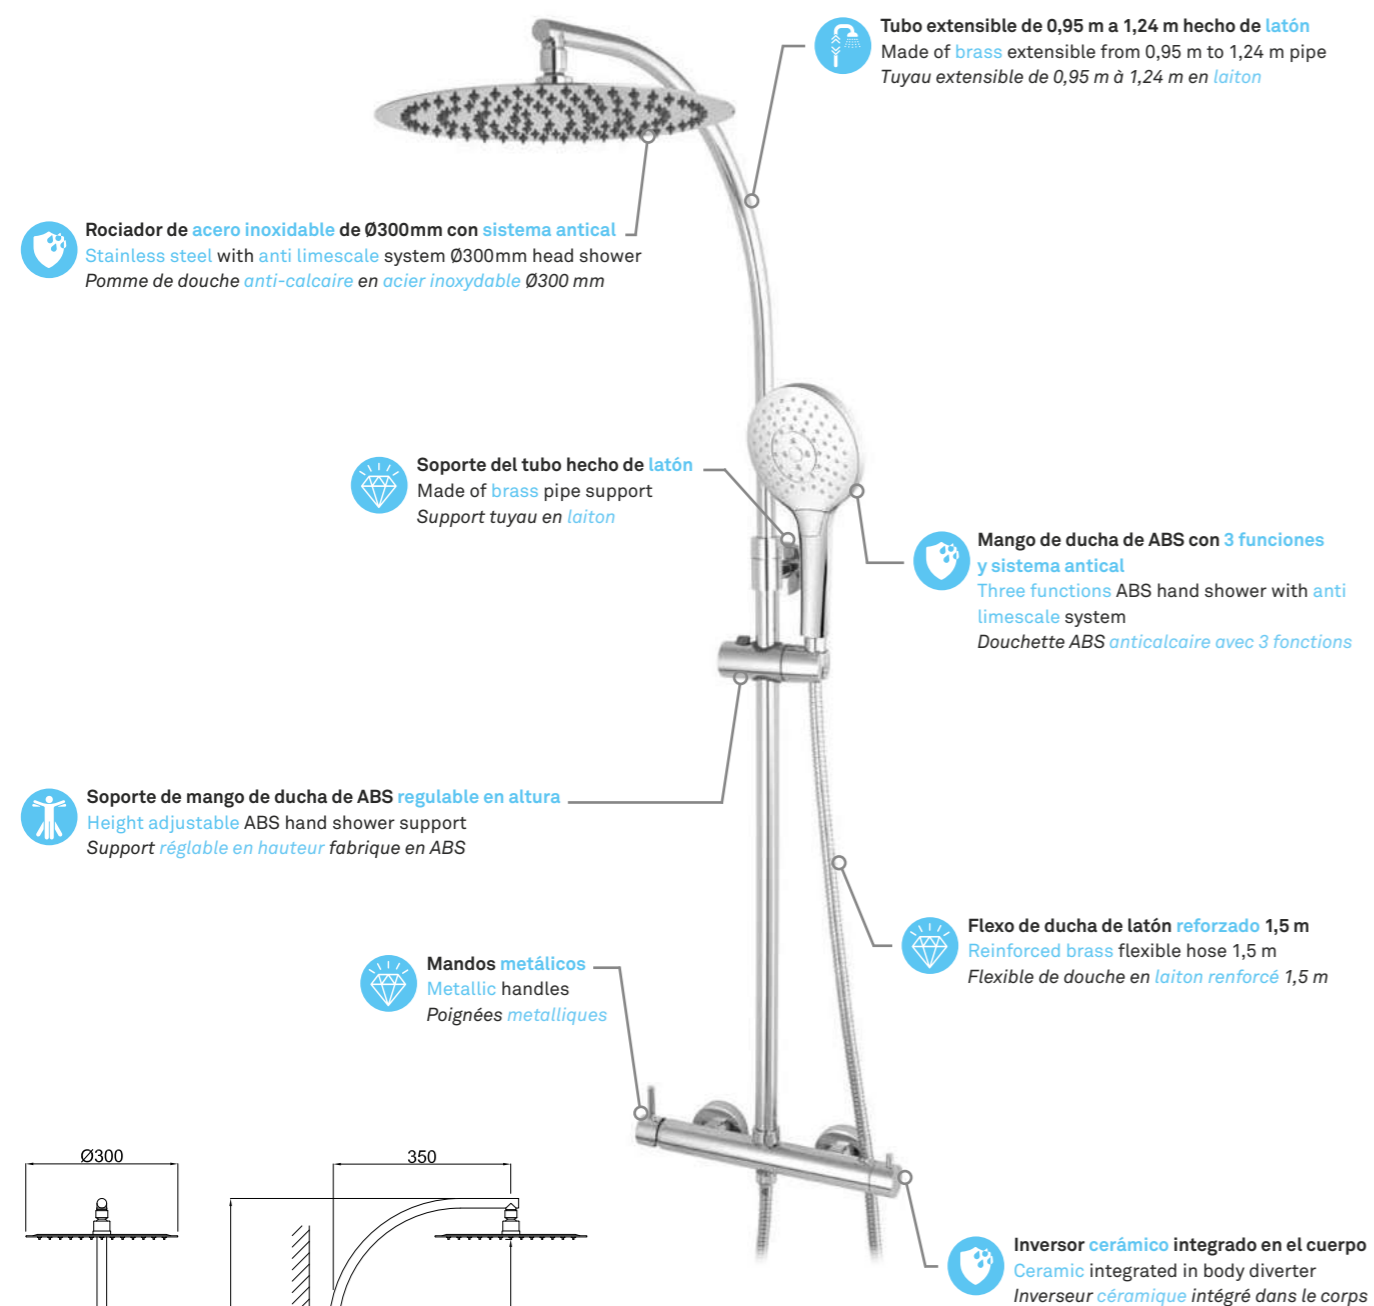

mz Columna de ducha monomando
Single lever shower column *Colonne de douche monocommande*