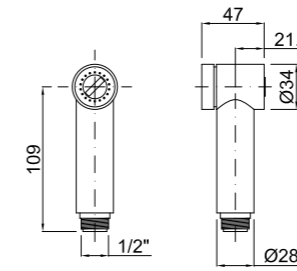

Mango de ducha inodoro con sistema antigoteo Toilet no-drip system hand shower Douchette hygiene pour WC avec système anti-goutte

CÓDIGO Code Code	ACABADO Finish Finition	PRECIO Price Prix
MD0031-00	CROMO Chrome Chrome	32,30 €
MD0031-1P	NEGRO MATE Matt Black Noir Mat	46,55 €

Hecho de ABS
Made of ABS
En ABS