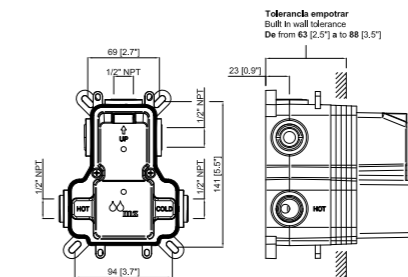

Trim Termostático 3 Salidas

Thermostatic Trim 3 Ways
Trim Thermostatique 3 Voies

CÓDIGO Code Code	ACABADO Finish Finition	PRECIO Price Prix
56T700300	CROMO Chrome Chrome	107,00 €
56T70031P	NEGRO MATE Matt Black Noir Mat	150,95 €
56T70031K	BLANCO MATE Matt White Blanc Mat	152,30 €
56T700360	NÍQUEL SATINADO Satin nickel Nickel satiné	159,95 €

12

Válvula Termostática 3 Salidas

3 Ways Single Lever Valve
Mitigeur Thermostatique 3 Sorties

CÓDIGO Code Code	ACABADO Finish Finition	PRECIO Price Prix
VDE073-00	CROMO Chrome Chrome	354,60 €
VDE073-1P	NEGRO MATE Matt Black Noir Mat	361,75 €
VDE073-1K	BLANCO MATE Matt White Blanc Mat	368,10 €
VDE073-60	NÍQUEL SATINADO Satin nickel Nickel satiné	382,30 €

Water flow: 16 l/min (4.2 GPM) to 3 bar (44 psi)
Caudal de agua: 16 l/min (4.2 GPM) a 3 bar (44 psi)
Débit d'eau: 16 l/min (4.2 GPM) a 3 bar (44 psi)

Trim Monomando 3 Salidas

Single Lever Trim 3 Ways
Trim Monocommande 3 Voies

CÓDIGO Code Code	ACABADO Finish Finition	PRECIO Price Prix
56T800300	CROMO Chrome Chrome	125,35 €
56T80031P	NEGRO MATE Matt Black Noir Mat	180,70 €
56T80031K	BLANCO MATE Matt White Blanc Mat	182,15 €
56T800360	NÍQUEL SATINADO Satin nickel Nickel satiné	212,85 €

12

Válvula Monomando 3 Salidas Universal

3 Ways Single Lever Valve Universal
Mitigeur Monocommande 3 Sorties Universel

CÓDIGO Code Code	ACABADO Finish Finition	PRECIO Price Prix
VDE093-99	COLOR MATERIAL Own Colour Couleur du matériel	199,95 €

Water flow: 14 l/min (3.7 GPM) to 3 bar (44 psi)
Caudal de agua: 14 l/min (3.7 GPM) a 3 bar (44 psi)
Débit d'eau: 14 l/min (3.7 GPM) a 3 bar (44 psi)