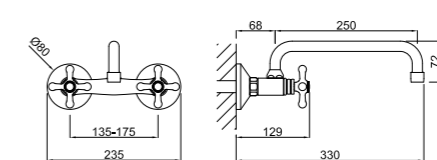

STILO
Batería de Fregadero de Pared
Wall Mount Sink Faucet
Mélangeur Évier Mural

CÓDIGO Code Code	ACABADO Finish Finition	PRECIO Price Prix
405204000	CROMO Chrome Chrome	169,90 €
405204040	BRONCEVIEJO Old bronze Bronze ant.	219,95 €
405204090	FORJA Forge Forgeage	261,15 €