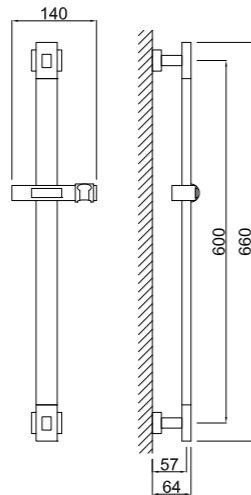

Barra de ducha

Sliding bar

Barre douche

CÓDIGO Code Code	ACABADO Finish Finition	PRECIO Price Prix
90000251P	NEGRO MATE Matt Black Noir Mat	51,75 €

Hecho de Latón y ABS
Made of Brass and ABS
En Laiton et ABS

Barra de ducha

Sliding bar

Barre douche

CÓDIGO Code Code	ACABADO Finish Finition	PRECIO Price Prix
90000261P	NEGRO MATE Matt Black Noir Mat	59,75 €

Tubo y flexo de latón y mango 1 pos. de ABS
Brass pipe and hose and ABS 1 pos. hand shower
Tuyau et flexible douche en laiton et poignée à 1 fonctions en ABS