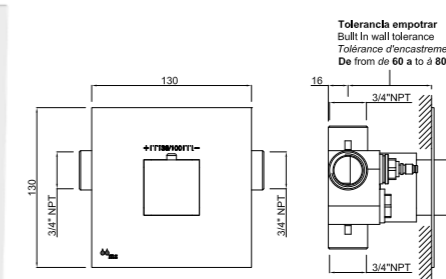

Con la grifería con **sistema MZ+flow** podrás crear **tu propio espacio de hidromasaje** a medida, colocando todos los accesorios que quieras.

Los grifos MZ+flow gracias a su **gran caudal** permiten encender varios accesorios de baño a la vez, para que **cada día el momento de la ducha sea una experiencia nueva y relajante**.

With **MZ+flow system** faucets you will be able to create **your own hydro-massage space**, adding all shower accessories you could wish.

MZ+flow faucets thanks to its **high flow rate** lets you turn on many shower accessories at the same time, **making your every day shower time a new and relaxing experience**.

Grifería empotrada de gran caudal High flow concealed shower valves Mitigeur encastré haut débit

Avec les robinets avec **le système de MZ+flow**, vous pouvez créer **votre propre espace d'hydromassage**, en plaçant tous les accessoires souhaités.

Les robinets MZ+flow, grâce à leur **important débit d'eau**, vous permettent d'utiliser plusieurs accessoires en même temps, pour que **chaque jour votre douche soit une expérience nouvelle et relaxante**.