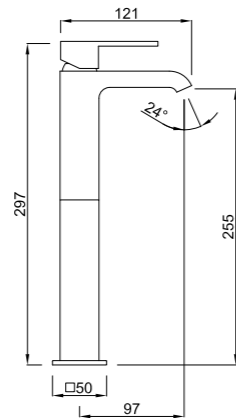

Monomando Lavabo WATERFALL
Single Lever Faucet WATERFALL
Mitigeur Lavabo WATERFALL

CÓDIGO Code Code	ACABADO Finish Finition	PRECIO Price Prix
777360000	CROMO Chrome Chrome	185,45 €

Grifería **antisalpicaduras**
Anti splash faucet
Mitigeur **anti-éclaboussure**

Con **prolongador**
With **high profile**
Avec **prolongeur**