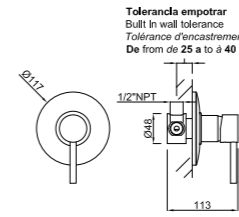

Monomando inodoro empotrado Concealed single lever bidet *Mitigeur WC encastré*

CÓDIGO Code Code	ACABADO Finish Finition	PRECIO Price Prix
649860000	CROMO Chrome Chrome	132,60 €

Mango de ducha ABS
ABS hand shower
Douchette en ABS

IMPORTANT: Cerrar el grifo cuando no este en uso.
IMPORTANT: Turn off the faucet when not in use.
IMPORTANT: Fermez le robinet lorsque vous ne l'utilisez pas.