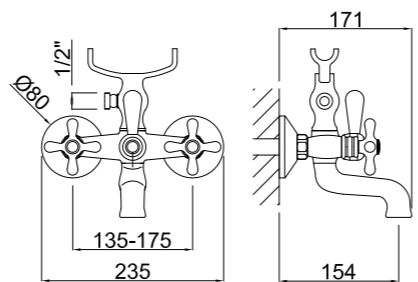

Grupo de Baño-ducha Bimando
Bath-shower Mixer
Mitigeur Bain Douche

CÓDIGO Code Code	ACABADO Finish Finition	PRECIO Price Prix
40C850200	CROMO Chrome Chrome	431,30 €
40C850240*	BRONCE VIEJO Old bronze Bronze ant.	850,55 €
40C850260*	NÍQUEL SATINADO Satin nickel Nickel satiné	952,15 €
40C850290*	FORJA Forge Forgeage	914,25 €

Montura cerámica 90°
90° Ceramic setting
Tête céramique

*Rociador de Latón Ø200mm
Brass head shower Ø200mm
Pomme de douche Laiton Ø200mm