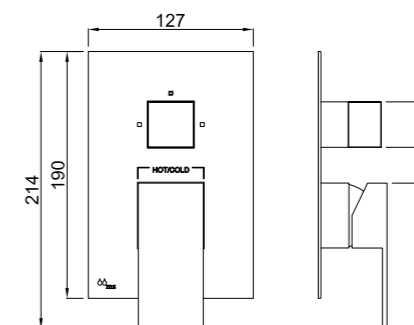

NUOVO
NEW
NOUVEAU