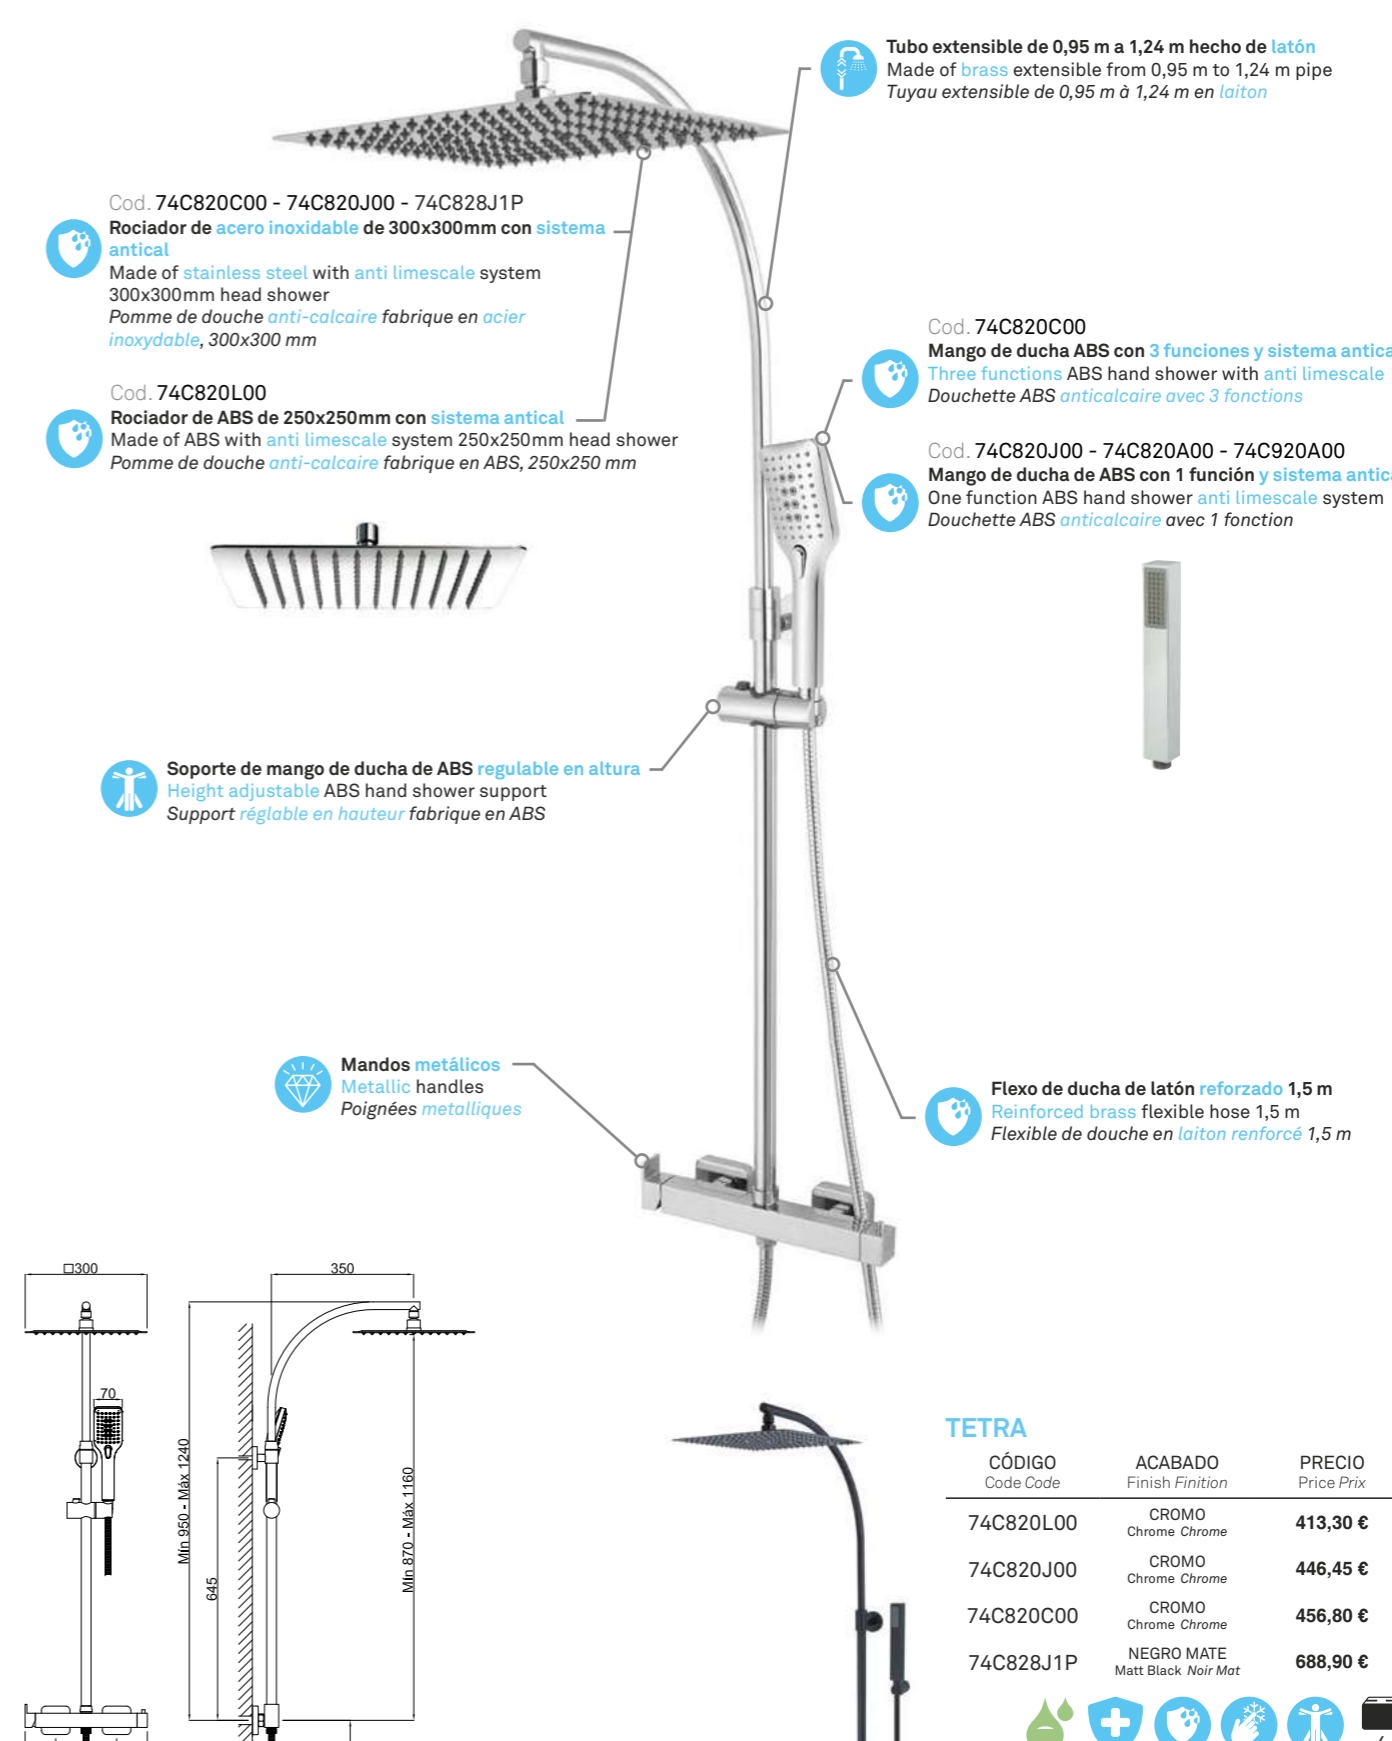

mz Columna de ducha monomando

Single lever shower column *Colonne de douche monocommande*

Cod. 74C820C00 - 74C820J00 - 74C828J1P
Rociador de acero inoxidable de 300x300mm con sistema antical
Made of **stainless steel with anti limescale** system 300x300mm head shower
Pomme de douche anti-calcaire fabrique en acier inoxydable, 300x300 mm

Cod. 74C820L00
Rociador de ABS de 250x250mm con sistema antical
Made of **ABS with anti limescale** system 250x250mm head shower
Pomme de douche anti-calcaire fabrique en ABS, 250x250 mm

Soporte de mango de ducha de ABS regulable en altura
Height adjustable ABS hand shower support
Support réglable en hauteur fabrique en ABS

Mandos metálicos
Metallic handles
Poignées métalliques

Tubo extensible de 0,95 m a 1,24 m hecho de latón
Made of **brass** extensible from 0,95 m to 1,24 m pipe
Tuyau extensible de 0,95 m à 1,24 m en laiton

Cod. 74C820C00
Mango de ducha ABS con 3 funciones y sistema antical
Three functions ABS hand shower with **anti limescale**
Douchette ABS anticalcaire avec 3 fonctions

Cod. 74C820J00 - 74C820A00 - 74C920A00
Mango de ducha de ABS con 1 función y sistema antical
One function ABS hand shower with **anti limescale** system
Douchette ABS anticalcaire avec 1 fonction

Flexo de ducha de latón reforzado 1,5 m
Reinforced brass flexible hose 1,5 m
Flexible de douche en laiton renforcé 1,5 m