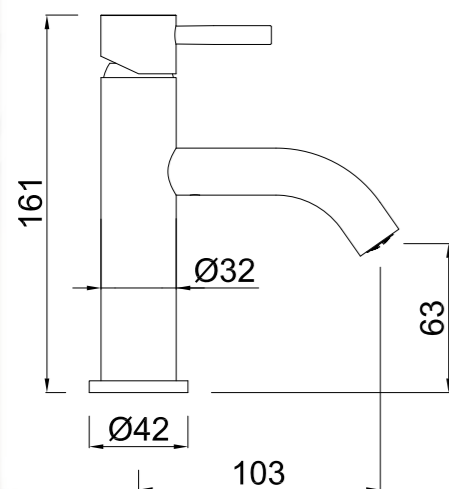

Monomando Lavabo
Single Lever Faucet
Mitigeur Lavabo

CÓDIGO Code Code	ACABADO Finish Finition	PRECIO Price Prix
116460090	FORJA Forge Forgeage	193,85 €

12