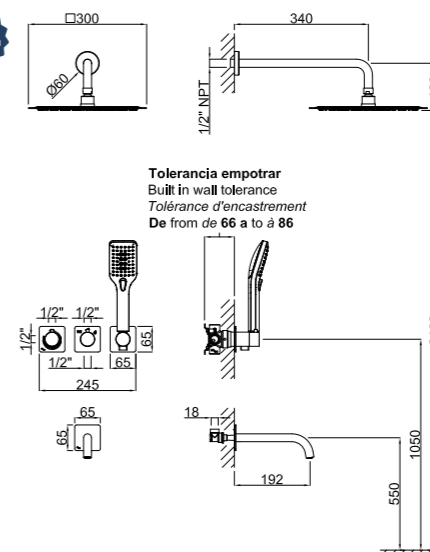

Tolerancia empotrar
Built in wall tolerance
Tolérance d'encastrement
De from de 66 a to à 86

Conjunto 3 Salidas con Cartucho Progresivo

Single Lever 3 Ways Set with Progressive Cartridge

Ensemble de Douche de 3 Voies a Cartouche Progressive

CÓDIGO Code Code	ACABADO Finish Finition	PRECIO Price Prix
56E3D0C00	CROMO Chrome Chrome	655,60 €
56E3D0C1P	NEGRO MATE Matt Black Noir Mat	817,70 €
56E3D0C1K	BLANCO MATE Matt White Blanc Mat	815,05 €
56E3D0E60*	NÍQUEL SATINADO Satin nickel Nickel satiné	891,90 €

Con mango de ducha con 3 funciones
With 3 functions hand-shower
Avec douchette à 3 voies

* Con mango de ducha con 1 función
With 1 function hand-shower
Avec douchette à 1 voie

Conjunto 1 Salida con Cartucho Progresivo

Single Lever 1 Way Set with Progressive Cartridge

Ensemble de Douche de 1 Voie a Cartouche Progressive

CÓDIGO Code Code	ACABADO Finish Finition	PRECIO Price Prix
56E5D0C00	CROMO Chrome Chrome	296,20 €
56E5D0C1P	NEGRO MATE Matt Black Noir Mat	354,65 €
56E5D0C1K	BLANCO MATE Matt White Blanc Mat	343,95 €
56E5D0E60*	NÍQUEL SATINADO Satin nickel Nickel satiné	389,45 €

Con mango de ducha con 3 funciones
With 3 functions hand-shower
Avec douchette à 3 voies

* Con mango de ducha con 1 función
With 1 function hand-shower
Avec douchette à 1 voie