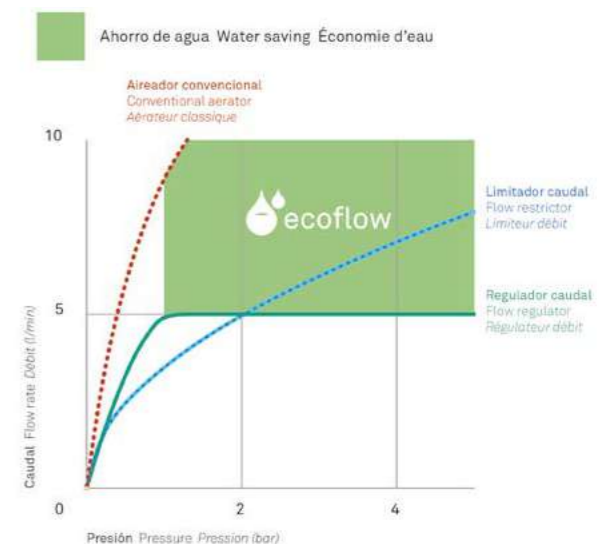

ecoflow

La grifería con el sello MZ ecoflow incorpora aireadores, rociadores y mangos de ducha con sistemas reguladores y limitadores de caudal diseñados para ahorrar hasta un 50% de agua y energía en el hogar sin pérdida de confort.

Faucets with MZ ecoflow symbol include aerators, showerheads and handshowers with flow regulators and restrictors designed to save up to 50% of household water and energy without any lost of comfort.

Les robinets MZ ecoflow, comprennent des aérateurs, des pommes de douches et des douchettes avec un systèmes de régulation et limitation de débit d'eau, conçus pour économiser jusqu'à 50% d'eau et d'énergie dans votre domicile sans avoir une perte de confort.