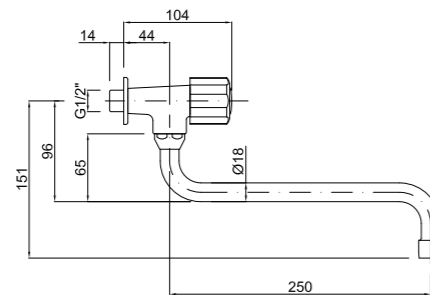

Grifo Fregadero Giratorio
Rotable Single Lever Sink Tabletop
Mitigeur évier bec tournante

CÓDIGO Code Code	ACABADO Finish Finition	PRECIO Price Prix
413002900	CROMO Chrome Chrome	67,80 €

Montura Jansen
Jansen closing
Tête à clapet