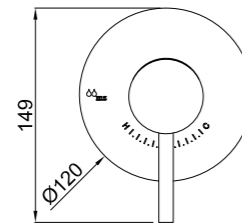

Válvula Monomando 1 Salida Universal

1 Way Single Lever Universal Valve *Mitigeur Monocommande 1 Sortie Universel*

NEVO
NEU
NOUVEAU

CÓDIGO Code Code	ACABADO Finish Finition	PRECIO Price Prix

CMD011-99	COLOR MATERIAL Own Colour Couleur du matériel	116,80 €

Water flow: 17 l/min (4,5 GPM) to 3 bar (44 psi)
Caudal de agua: 17 l/min (4,5 GPM) a 3 bar (44 psi)
Débit d'eau: 17 l/min (4,5 GPM) a 3 bar (44 psi)

Trim Monomando 1 Salida

1 Way Single Lever Trim *Trim Monocommande 1 Sortie*

ARA

CÓDIGO Code Code	ACABADO Finish Finition	PRECIO Price Prix

56T900300	CROMO Chrome Chrome	84,75 €
56T90031P	NEGRO MATE Matt Black Noir Mat	109,95 €
56T90031K	BLANCO MATE Matt White Blanc Mat	111,90 €
56T900360	NÍQUEL SATINADO Satin nickel Nickel satiné	138,70 €

12

CUBIC

CÓDIGO Code Code	ACABADO Finish Finition	PRECIO Price Prix
30T900400	CROMO Chrome Chrome	112,95 €
30T90041P	NEGRO MATE Matt Black Noir Mat	126,10 €
30T90041K	BLANCO MATE Matt White Blanc Mat	129,65 €
30T900460	NÍQUEL SATINADO Satin nickel Nickel satiné	145,90 €

12

TETRA

CÓDIGO Code Code	ACABADO Finish Finition	PRECIO Price Prix
74T900100	CROMO Chrome Chrome	69,95 €

12

MINIMA

CÓDIGO Code Code	ACABADO Finish Finition	PRECIO Price Prix

64T900500	CROMO Chrome Chrome	62,90 €
64T90051P	NEGRO MATE Matt Black Noir Mat	84,10 €
64T90051K	BLANCO MATE Matt White Blanc Mat	84,25 €
64T900560	NÍQUEL SATINADO Satin nickel Nickel satiné	99,90 €
64T900590	FORJA Forge Forgeage	107,25 €
64T900569	ORO CEPILLADO PVD Brushed gold Or brossé	169,95 €

12