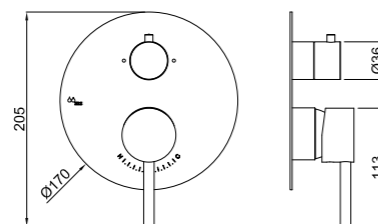

Válvula Monomando 2 Salidas Universal

Single Lever Universal Valve 2 Ways Mitigeur Monocommande à Encastrer 2 Voies Universel

CÓDIGO Code Code	ACABADO Finish Finition	PRECIO Price Prix
CMB033-99	COLOR MATERIAL Own Colour Couleur du matériel	189,45 €

CUBIC

CÓDIGO Code Code	ACABADO Finish Finition	PRECIO Price Prix
30T800400	CROMO Chrome Chrome	169,95 €
30T80041P	NEGRO MATE Matt Black Noir Mat	196,50 €
30T80041K	BLANCO MATE Matt White Blanc Mat	201,50 €
30T800460	NÍQUEL SATINADO Satin nickel Nickel satiné	231,00 €

12

Trim Monomando 2 Salidas

2 Ways Single Lever Trim Trim Monocommande 2 Sorties

ARA

CÓDIGO Code Code	ACABADO Finish Finition	PRECIO Price Prix
56T800300	CROMO Chrome Chrome	125,35 €
56T80031P	NEGRO MATE Matt Black Noir Mat	180,70 €
56T80031K	BLANCO MATE Matt White Blanc Mat	182,15 €
56T800360	NÍQUEL SATINADO Satin nickel Nickel satiné	212,85 €

12

TETRA

CÓDIGO Code Code	ACABADO Finish Finition	PRECIO Price Prix
74T800300	CROMO Chrome Chrome	142,50 €

12

ACTIVA

CÓDIGO Code Code	ACABADO Finish Finition	PRECIO Price Prix
42T800500	CROMO Chrome Chrome	119,05 €

12

MINIMA

CÓDIGO Code Code	ACABADO Finish Finition	PRECIO Price Prix
64T800500	CROMO Chrome Chrome	122,35 €
64T80051P	NEGRO MATE Matt Black Noir Mat	167,10 €
64T80051K	BLANCO MATE Matt White Blanc Mat	163,20 €
64T800560	NÍQUEL SATINADO Satin nickel Nickel satiné	188,95 €
64T800590	FORJA Forge Forgeage	184,95 €
64T800569	ORO CEPILLADO PVD Brushed gold Or brossé	263,95 €

12