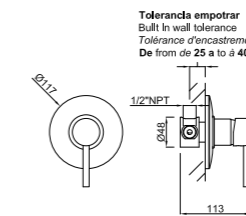

Monomando inodoro empotrado

Concealed single lever bidet
Mitigeur WC encastré

CÓDIGO Code Code	ACABADO Finish Finition	PRECIO Price Prix
649860000	CROMO Chrome Chrome	132,60 €

Mango de ducha ABS
ABS hand shower
Douchette en ABS

IMPORTANTE: Cerrar el grifo cuando no este en uso
IMPORTANT: Turn off the faucet when not in use.
IMPORTANT: Fermez le robinet lorsque vous ne l'utilisez pas.