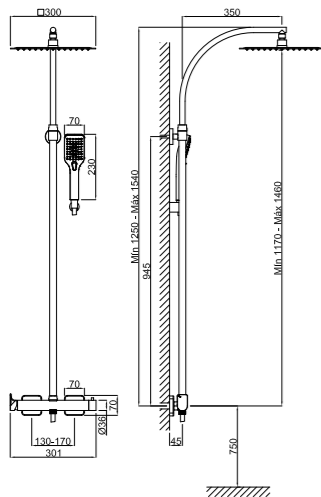

Para comprobar los accesorios de cada código entra en mzrio.com pag. 20
Check out the accessories at mzrio.com
Découvrez les accessoires sur mzrio.com