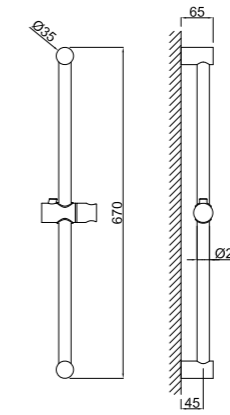

Barra de ducha

Sliding bar

Barre douche

CÓDIGO Code Code	ACABADO Finish Finition	PRECIO Price Prix
90000251P	NEGRO MATE Matt Black Noir Mat	51,75 €

Hecho de Latón y ABS
Made of Brass and ABS
En Laiton et ABS

Barra de ducha

Sliding bar

Barre douche

CÓDIGO Code Code	ACABADO Finish Finition	PRECIO Price Prix
90000261P	NEGRO MATE Matt Black Noir Mat	59,75 €

Tubo y flexo de latón y mango 1 pos. de ABS
Brass pipe and hose and ABS 1 pos. hand shower
Tuyau et flexible douche en laiton et poignée à 1 fonctions en ABS