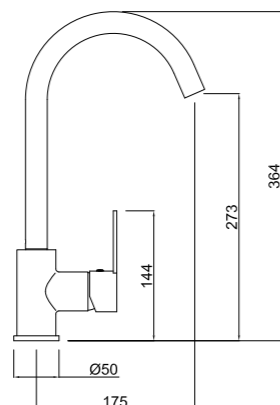

ARA
Monomando Alto de Lavabo
High Single Lever Faucet
Mitigeur Lavabo Haut

CÓDIGO Code Code	ACABADO Finish Finition	PRECIO Price Prix
5667C0000	CROMO Chrome Chrome	208,70 €
5667C001P	NEGRO MATE Matt Black Noir Mat	256,30 €
5667C001K	BLANCO MATE Matt White Blanc Mat	250,05 €
5667C0060	NÍQUEL SATINADO Satin nickel Nickel satiné	285,95 €

MINI
Monomando de Fregadero
Sink Mixer
Mitigeur évier

CÓDIGO Code Code	ACABADO Finish Finition	PRECIO Price Prix
116720000	CROMO Chrome Chrome	205,75 €
11672001P	NEGRO MATE Matt Black Noir Mat	222,00 €
11672001K	BLANCO MATE Matt White Blanc Mat	217,40 €
116720090	FORJA Forge Forgeage	300,65 €
116720069	ORO CEPILLADO PVD Brushed gold Or brossé	472,55 €

AURIN
Monomando de Fregadero
Sink Mixer
Mitigeur évier

CÓDIGO Code Code	ACABADO Finish Finition	PRECIO Price Prix
286760000	CROMO Chrome Chrome	201,45 €

Hasta agotar existencias
While stock lasts
Dans la limite des stocks disponibles

AURIN
Monomando de Fregadero
Sink Mixer
Mitigeur évier

CÓDIGO Code Code	ACABADO Finish Finition	PRECIO Price Prix
286730000	CROMO Chrome Chrome	207,20 €

Hasta agotar existencias
While stock lasts
Dans la limite des stocks disponibles

Ahorra hasta un 50% de agua y energía contribuyendo a la conservación de nuestro planeta
Save up to 50% of water and energy contributing to save our planet
Économisez jusqu'à 50% d'eau et d'énergie, contribuant ainsi à la conservation de notre planète