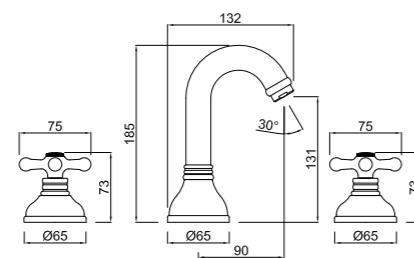

Batería de lavabo con caño central
Set lavatory
Mélangeur trois trous lavabo

CÓDIGO Code Code	ACABADO Finish Finition	PRECIO Price Prix
40L450200	CROMO Chrome Chrome	202,25 €
40L450240	BRONCE VIEJO Old bronze Bronze ant.	246,45 €

Montura cerámica 90°
90° Ceramic setting
Tête céramique

5