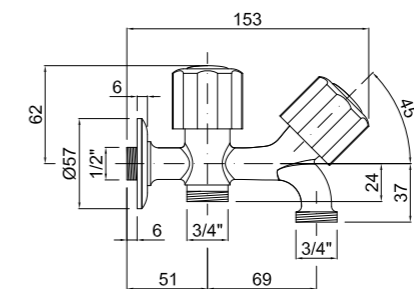

Grifo de lavadora doble
Double washing machine tap
Robinet double machine à laver

CÓDIGO Code Code	ACABADO Finish Finition	PRECIO Price Prix
412750000	CROMO Chrome Chrome	42,65 €

Montura Jansen
Jansen closing
Tête à clapet