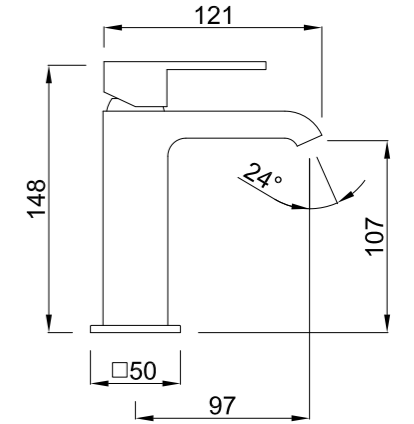

Monomando Lavabo WATERFALL
Single Lever Faucet WATERFALL
Mitigeur Lavabo WATERFALL

CÓDIGO Code Code	ACABADO Finish Finition	PRECIO Price Prix
775060000	CROMO Chrome Chrome	132,80 €

Grifería **antisalpicaduras**
Anti splash faucet
Mitigeur **anti-éclaboussure**