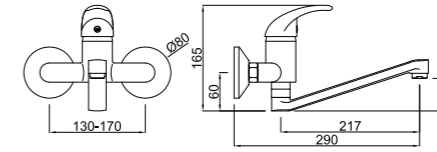

NOVA
Monomando de fregadero de pared
Single lever sink wall
Mitigeur évier bec fundo bas

CÓDIGO Code Code	ACABADO Finish Finition	PRECIO Price Prix
347160000	CROMO Chrome Chrome	128,25 €