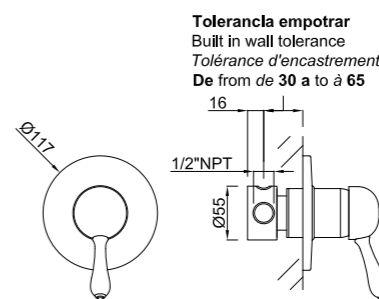

Grupo Monomando de Baño Single Lever Bath Mixer Mitigeur Bain

CÓDIGO Code Code	ACABADO Finish Finition	PRECIO Price Prix
536060000	CROMO Chrome Chrome	279,95 €
536060040	BRONCE VIEJO Old bronze Bronze ant.	419,90 €
536060090	FORJA Forge Forgeage	469,90 €

4

Trim con Válvula Monomando 1 Salida Single Lever Trim and Valve 1 Way Trim et Mitigeur Monocommande à Encastrer 1 Voie

CÓDIGO Code Code	ACABADO Finish Finition	PRECIO Price Prix
536360400	CROMO Chrome Chrome	139,95 €
536360440	BRONCE VIEJO Old bronze Bronze ant.	169,90 €
536360460	NÍQUEL SATINADO Satin nickel Nickel satiné	178,95 €
536360490	FORJA Forge Forgeage	179,90 €

12

Caudal de agua: 18 l/min (4,8 GPM) a 3 bar (44 psi)
Water flow: 18 l/min (4,8 GPM) to 3 bar (44 psi)
Débit d'eau: 18 l/min (4,8 GPM) à 3 bar (44 psi)

Trim con Válvula Monomando 2 Salidas Single Lever Trim and Valve 2 Ways Trim et Mitigeur Monocommande à Encastrer 2 Voies

CÓDIGO Code Code	ACABADO Finish Finition	PRECIO Price Prix
536160400	CROMO Chrome Chrome	178,45 €
536160440	BRONCE VIEJO Old bronze Bronze ant.	209,95 €
536160460	NÍQUEL SATINADO Satin nickel Nickel satiné	229,95 €

8

Caudal de agua: 18 l/min (4,8 GPM) a 3 bar (44 psi)
Water flow: 18 l/min (4,8 GPM) to 3 bar (44 psi)
Débit d'eau: 18 l/min (4,8 GPM) à 3 bar (44 psi)