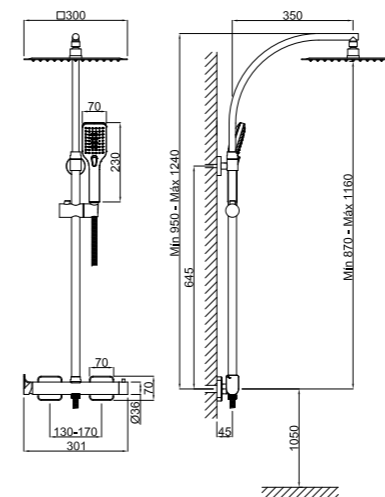

ARA
Columna de Ducha Monomando
Single Lever Shower Column
Colonne douche monocommande

CÓDIGO Code Code	ACABADO Finish Finition	PRECIO Price Prix
56C820L00*	CROMO Chrome Chrome	379,95 €
56C820C00	CROMO Chrome Chrome	410,15 €
56C828C1P*	NEGRO MATE Matt Black Noir Mat	625,30 €
56C828C1K*	BLANCO MATE Matt White Blanc Mat	651,20 €
56C820E60	NIQUEL SATINADO Satin nickel Nickel satiné	773,60 €

*Con mango de ducha con 3 funciones
With 3 functions hand-shower
Avec douchette à 3 voies

*Con rociador abs 250 mm y mango de ducha con 1 posición
With 250mm shower head and 1 function hand-shower
Avec 250 mm pomme de douche et douchette à 1 voie