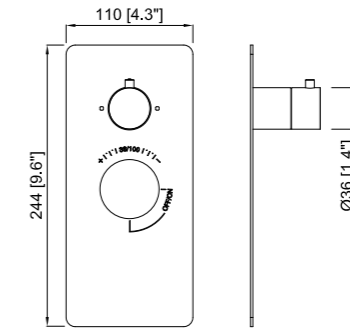

NOVO
NEU
NOUVEAU