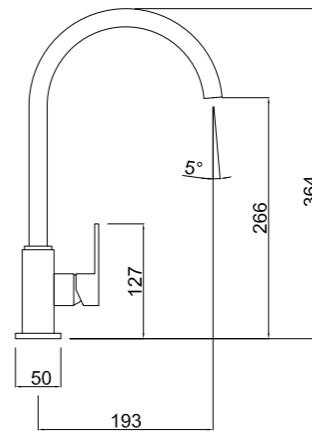

CUBIC
Monomando de Fregadero
Sink Mixer
Mitigeur évier

CÓDIGO Code Code	ACABADO Finish Finition	PRECIO Price Prix
306860000	CROMO Chrome Chrome	194,25 €

Hasta agotar existencias
While stock lasts
Dans la limite des stocks disponibles