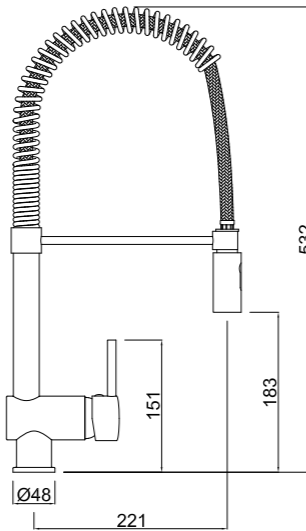

Ducha extraíble  
 Pull out spray  
 Douchette extraíble tête

**MINIMA**  
**Monomando de Fregadero**  
**Industrial Sink Mixer**  
**Mitigeur évier**

CÓDIGO Code Code	ACABADO Finish Finition	PRECIO Price Prix
649360000	CROMO Chrome Chrome	397,15 €