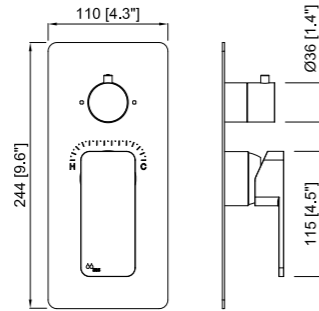

Trim Monomando 3 Salidas

3 Ways Single Lever Trim *Trim Monocommande 3 Sorties*

ARA

CÓDIGO Code Code	ACABADO Finish Finition	PRECIO Price Prix
56T800300	CROMO Chrome Chrome	125,35 €
56T80031P	NEGRO MATE Matt Black Noir Mat	180,70 €
56T80031K	BLANCO MATE Matt White Blanc Mat	182,15 €
56T800360	NÍQUEL SATINADO Satin nickel Nickel satiné	212,85 €