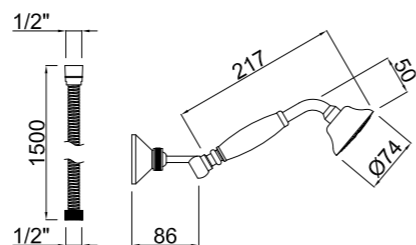

Grupo de Baño-ducha Bimando
Bath-shower Mixer
Mitigeur Bain Douche

CÓDIGO Code Code	ACABADO Finish Finition	PRECIO Price Prix
40C850200	CROMO Chrome Chrome	431,30 €
40C850240*	BRONCE VIEJO Old bronze Bronze ant.	850,55 €
40C850260*	NÍQUEL SATINADO Satin nickel Nickel satiné	952,15 €
40C850290*	FORJA Forge Forgeage	914,25 €

Montura cerámica 90°
90° Ceramic setting
Tête céramique

*Rociador de Latón Ø200mm
Brass head shower Ø200mm
Pomme de douche Laiton Ø200mm