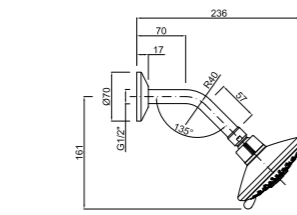

AURIN Conjunto Monomando Ducha Empotrado Single Lever Shower Mixer Mitigeur Douche

CÓDIGO Code Code	ACABADO Finish Finition	PRECIO Price Prix
286360000	CROMO Chrome Chrome	112,55 €
286360400*	CROMO Chrome Chrome	78,95 €

*Sin accesorios
Without accessories
Sans accessoires

NOVA Conjunto Monomando Ducha Empotrado Single Lever Shower Mixer Mitigeur Douche

CÓDIGO Code Code	ACABADO Finish Finition	PRECIO Price Prix
346360000	CROMO Chrome Chrome	126,25 €
346360400*	CROMO Chrome Chrome	84,20 €

NOVA Trim con Válvula Monomando 2 Salidas Single Lever Trim and Valve 2 Ways Trim et Mitigeur Monocommande à Encastrer 2 Voies

CÓDIGO Code Code	ACABADO Finish Finition	PRECIO Price Prix
346160400	CROMO Chrome Chrome	143,05 €

Caudal de agua: 18 l/min (4,8 GPM) a 3 bar (44 psi)
Water flow: 18 l/min (4,8 GPM) to 3 bar (44 psi)
Débit d'eau: 18 l/min (4,8 GPM) à 3 bar (44 psi)

Hasta agotar existencias
While stock lasts
Dans la limite des stocks disponibles