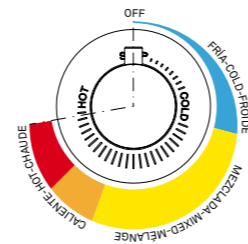

Conjunto 2 Salidas con Cartucho Progresivo

Single Lever 2 Ways Set with Progressive Cartridge

Ensemble de Douche de 2 Voies a Cartouche Progressive

CÓDIGO Code Code	ACABADO Finish Finition	PRECIO Price Prix
11E2D0090	FORJA Forge Forgeage	896,00 €

Con mango de ducha con 1 función
With 1 function hand-shower
Avec douchette à 1 voie