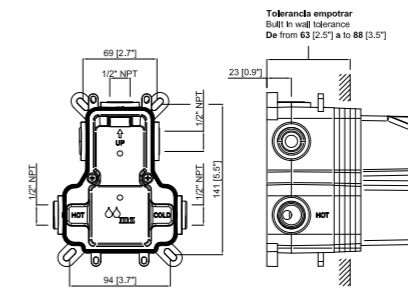

NOVO
NEU
NOUVEAU