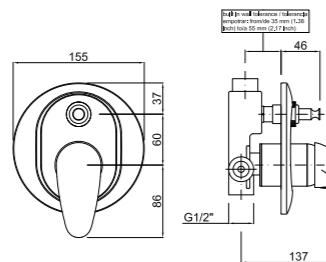

AURIN Conjunto Monomando Ducha Empotrado Single Lever Shower Mixer Mitigeur Douche

CÓDIGO Code Code	ACABADO Finish Finition	PRECIO Price Prix
286360000	CROMO Chrome Chrome	112,55 €
286360400*	CROMO Chrome Chrome	78,95 €

*Sin accesorios
Without accessories
Sans accessoires

NOVA Conjunto Monomando Ducha Empotrado Single Lever Shower Mixer Mitigeur Douche

CÓDIGO Code Code	ACABADO Finish Finition	PRECIO Price Prix
346360000	CROMO Chrome Chrome	126,25 €
346360400*	CROMO Chrome Chrome	84,20 €

NOVA Trim con Válvula Monomando 2 Salidas Single Lever Trim and Valve 2 Ways Trim et Mitigeur Monocommande à Encastrer 2 Voies

CÓDIGO Code Code	ACABADO Finish Finition	PRECIO Price Prix
346160400	CROMO Chrome Chrome	143,05 €

Caudal de agua: 18 l/min (4,8 GPM) a 3 bar (44 psi)
Water flow: 18 l/min (4,8 GPM) to 3 bar (44 psi)
Débit d'eau: 18 l/min (4,8 GPM) à 3 bar (44 psi)

Hasta agotar existencias
While stock lasts
Dans la limite des stocks disponibles