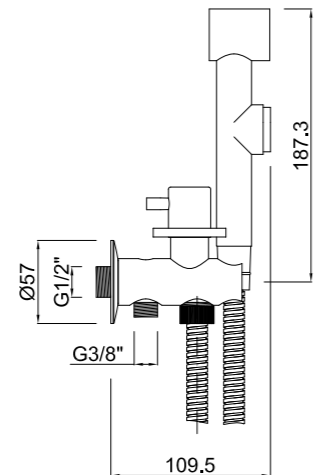

Grifo inodoro un agua

Toilet tap with shower
Kit robinet douchette WC

CÓDIGO Code Code	ACABADO Finish Finition	PRECIO Price Prix
644650200	CROMO Chrome Chrome	134,55 €
644658A1P	NEGRO MATE Matt Black Noir Mat	216,30 €

Salida de agua para llenado de cisterna
Water outlet for tank filling
Sortie d'eau pour remplir la chasse