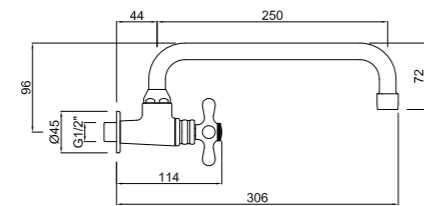

Batería de Fregadero de Pared
Wall Mount Sink Faucet
Mélangeur Évier Mural

CÓDIGO Code Code	ACABADO Finish Finition	PRECIO Price Prix
403004000	CROMO Chrome Chrome	82,60 €
403004040	BRONCE VIEJO Old bronze Bronze ant.	133,10 €
403004090	FORJA Forge Forgeage	131,05 €

9

Montura cerámica 90°
90° Ceramic setting
Tête céramique