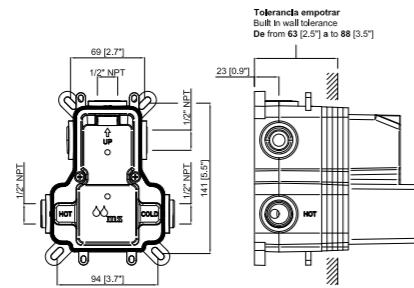

Válvula Redonda Termostática 3 Salidas de Doble Función

Thermostatic Valve 3 Ways *Mitigeur Thermostatique à Encastrer 3 Voies*

CÓDIGO Code Code	ACABADO Finish Finition	PRECIO Price Prix
VDE073-00	CROMO Chrome Chrome	354,60 €
VDE073-1P	NEGRO MATE Matt Black <i>Noir Mat</i>	361,75 €
VDE073-1K	BLANCO MATE Matt White <i>Blanc Mat</i>	368,10 €
VDE073-60	NÍQUEL SATINADO Satin nickel <i>Nickel satiné</i>	382,30 €
VDE073-90	FORJA Forge <i>Forgeage</i>	389,80 €
VDE073-69	ORO CEPILLADO PVD Brushed gold <i>Or brossé</i>	413,95 €

Water flow: 16 l/min (4,2 GPM) to 3 bar (44 psi)
Caudal de agua: 16 l/min (4,2 GPM) a 3 bar (44 psi)
Débit d'eau: 16 l/min (4,2 GPM) a 3 bar (44 psi)