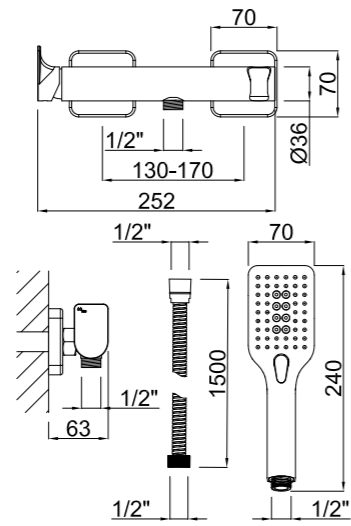

Monomando de Ducha Shower Single Lever Mitigeur Douche

CÓDIGO Code Code	ACABADO Finish Finition	PRECIO Price Prix
566220C00*	CROMO Chrome Chrome	181,95 €
566228C1P*	NEGRO MATE Matt Black Noir Mat	266,00 €
566228C1K*	BLANCO MATE Matt White Blanc Mat	262,25 €
566220060	NÍQUEL SATINADO Satin nickel Nickel satiné	290,90 €

*Con mango de ducha con 3 funciones
With 3 functions hand-shower
Avec douchette à 3 voies

8