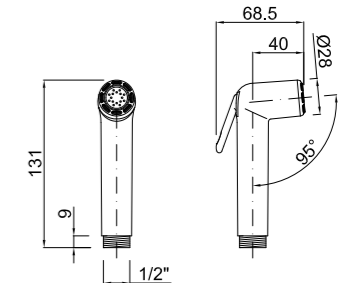

Mango de ducha inodoro en ABS Toilet ABS hand shower Douchette hygiene pour WC en ABS

CÓDIGO Code Code	ACABADO Finish Finition	PRECIO Price Prix
MD0051-00	CROMO Chrome Chrome	11,45 €

Hecho de ABS
Made of ABS
En ABS

Mango de ducha inodoro en ABS Toilet ABS hand shower Douchette hygiene pour WC en ABS

CÓDIGO Code Code	ACABADO Finish Finition	PRECIO Price Prix
MD0019-00	CROMO Chrome Chrome	15,00 €

Hecho de ABS
Made of ABS
En ABS