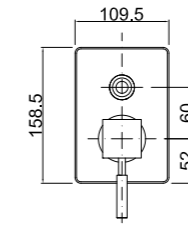

TETRA

Trim con Válvula Monomando 2 Salidas
Single Lever Trim and Valve 2 Ways
Trim et Mitigeur Monocommande à Encastrer 2 Voies

CÓDIGO Code Code	ACABADO Finish Finition	PRECIO Price Prix
746160400	CROMO Chrome Chrome	137,30 €

Hasta agotar existencias
While stock lasts
Dans la limite des stocks disponibles

Inversor de muelle
Push/pull diverter
Inverseur poussé/tiré