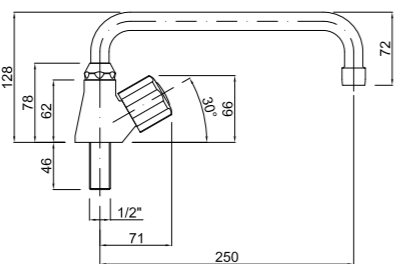

Grifo Fregadero Giratorio
Rotable Single Lever Sink Tabletop
Mitigeur évier bec tournante

CÓDIGO Code Code	ACABADO Finish Finition	PRECIO Price Prix
413102800	CROMO Chrome Chrome	69,95 €

Montura Jansen
Jansen closing
Tête à clapet