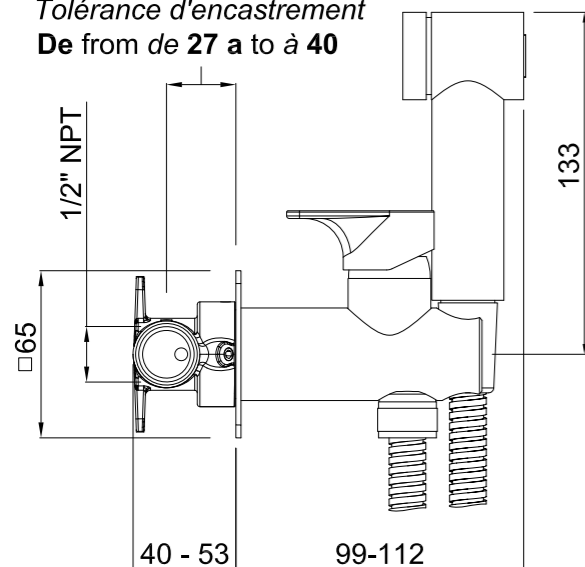

**Monomando de Bidé Empotrado**  
Built-in Single Lever Bidet  
*Mitigeur WC encastré*

CÓDIGO Code Code	ACABADO Finish Finition	PRECIO Price Prix
562521A00	CROMO Chrome Chrome	169,95 €
562521A1P	NEGRO MATE Matt Black Noir Mat	234,75 €
562521A1K	BLANCO MATE Matt White Blanc Mat	249,95 €
562520A60	NÍQUEL SATINADO Satin nickel Nickel satiné	315,80 €