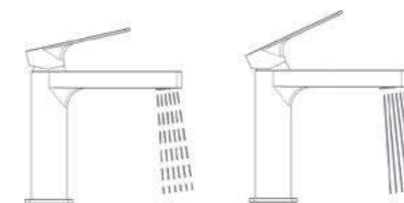

**e-cold start**, se abre en agua fría para ahorro de energía.  
e-cold start, turn on always the cold water saving energy.  
**e-cold start**, s'ouvre dans l'eau froide pour économiser de l'énergie.

Caudal 1ª posición Caudal 2ª posición