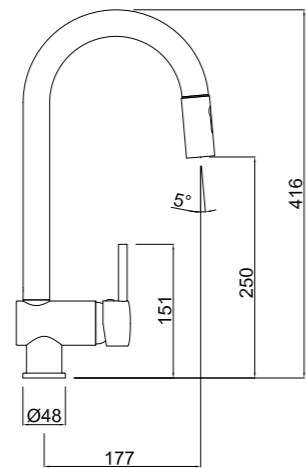

MINIMA
Monomando de Fregadero
Industrial Sink Mixer
Mitigeur évier

CÓDIGO Code Code	ACABADO Finish Finition	PRECIO Price Prix
648260000	CROMO Chrome Chrome	293,65 €
64826001P	NEGRO MATE Matt Black Noir Mat	372,65 €
64826001K	BLANCO MATE Matt White Blanc Mat	365,05 €
648260040	BRONCE VIEJO Old bronze Bronze ant.	407,70 €
648260060	NÍQUEL SATINADO Satin nickel Nickel satiné	405,10 €
648260090	FORJA Forge Forgeage	411,00 €

Ducha extraíble
Pull out spray
Douchette extraíble tête

Ducha de latón con 2 posiciones
2 positions brass shower
Douchette laiton 2 positions