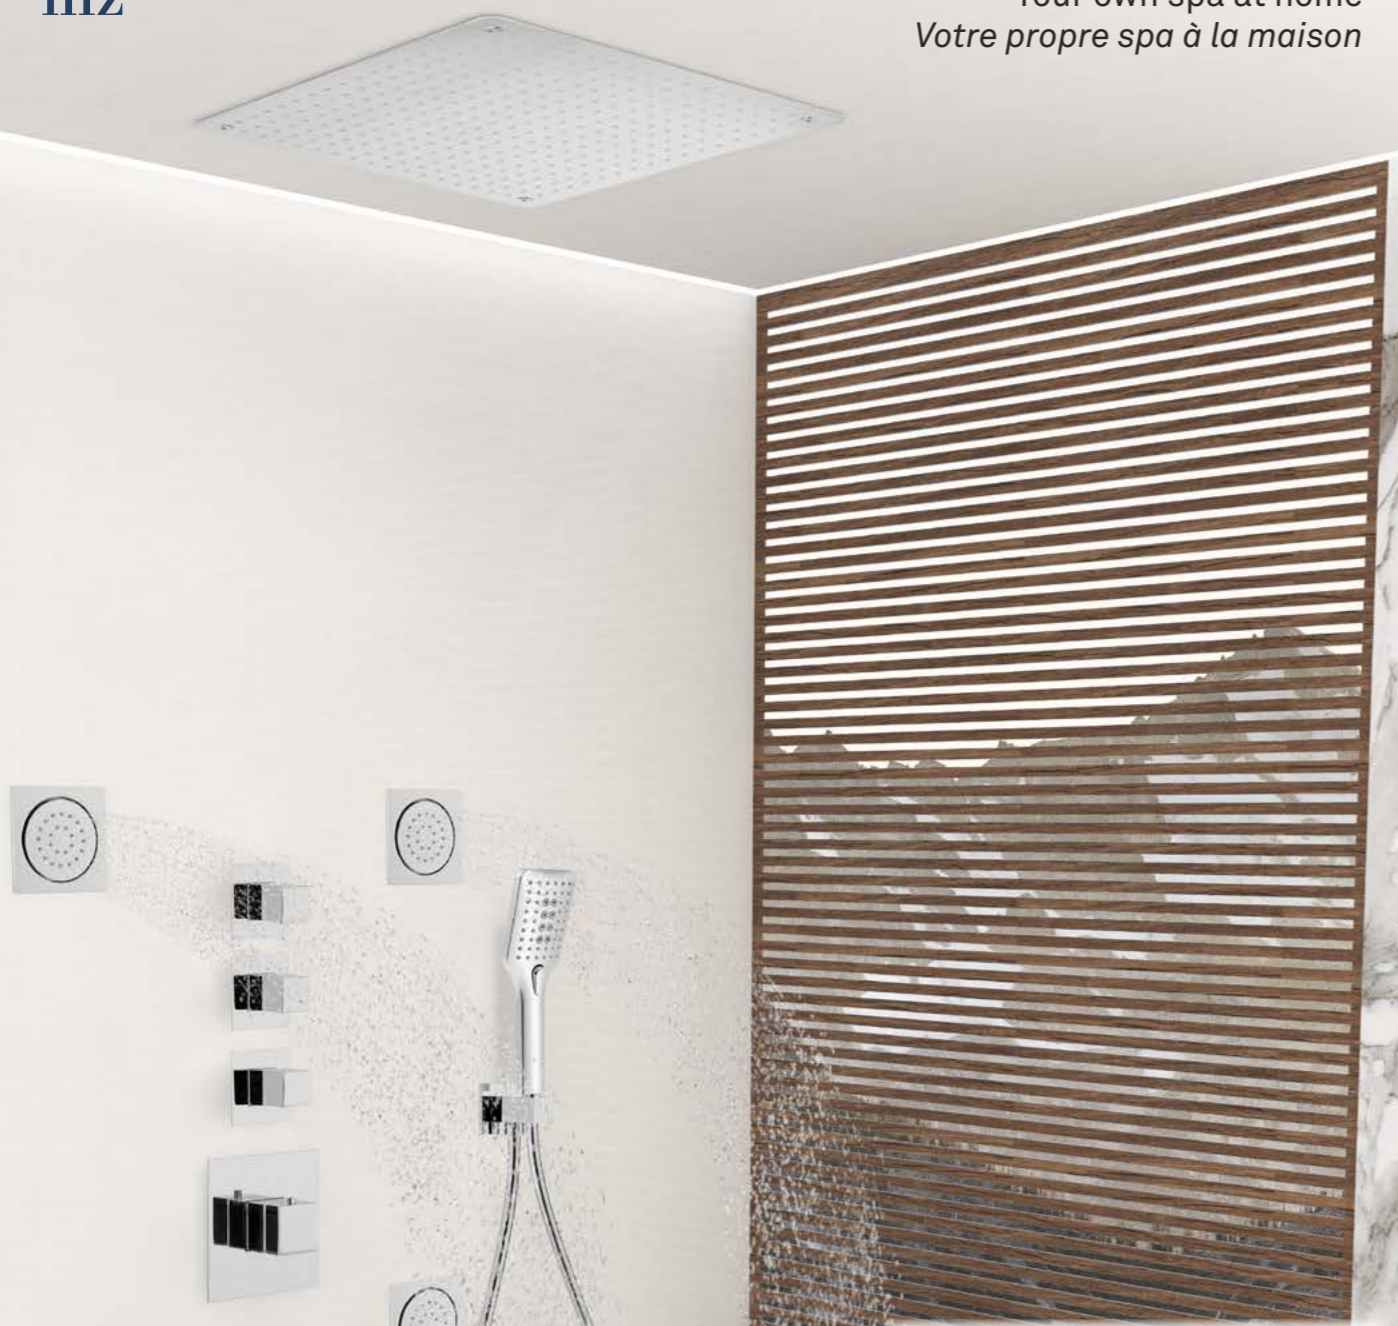

Con la grifería con sistema MZ +flow podrás crear tu propio espacio de hidromasaje a medida, colocando todos los accesorios que quieras.

Los grifos MZ +flow gracias a su gran caudal permiten encender varios accesorios de baño a la vez, para que cada día el momento de la ducha sea una experiencia nueva y relajante.

With MZ +flow system faucets you will be able to create your own hydro-massage space, adding all shower accessories you could wish.

MZ + flow faucets thanks to its high flow rate lets you turn on many shower accessories at the same time, making your every day shower time a new and relaxing experience.

Avec les robinets avec le système de MZ + flow, vous pouvez créer votre propre espace d'hydromassage, en plaçant tous les accessoires souhaités.

Les robinets MZ + flow, grâce à leur important débit d'eau, vous permettent d'utiliser plusieurs accessoires en même temps, pour que chaque jour votre douche soit une expérience nouvelle et relaxante.

Conjunto spa
Spa set
Ensemble spa

CÓDIGO Code Code	CROMO Chrome Chrome	PRECIO Price Prix
30A671400	EMPOTRADO Built-in Encastrer	377,95 €
303950200	3 X LLAVE PASO 3 x Stopcock	312,00 €
JD0011-00	4 X JET HIDROMASAJE 4 x Hydromassage jet	411,80 €
080004000	KIT DUCHA Shower kit Kit douche	68,05 €
200010401	ROCIADOR EMP. Shower head Douche plafond	355,90 €
Total		1.525,70 €

Rociador de acero inoxidable Ø500mm
Stainless steel head shower Ø500mm
Pomme de douche acier inoxydable Ø500mm

Mango de ducha ABS 3 funciones
ABS 3 functions hand shower
Douchette ABS à 3 fonctions

Para comprobar los accesorios de cada código entra en mzrio.com pag. 20
Check out the accessories at mzrio.com
Découvrez les accessoires sur mzrio.com