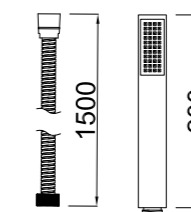

Grupo Monomando de Ducha
Single Lever Shower Mixer
Mitigeur Douche

CÓDIGO Code Code	ACABADO Finish Finition	PRECIO Price Prix
306260000	CROMO Chrome Chrome	218,85 €
30626001P	NEGRO MATE Matt Black Noir Mat	291,90 €
30626001K	BLANCO MATE Matt White Blanc Mat	299,70 €
306260060	NÍQUEL SATINADO Satin nickel Nickel satiné	339,90 €