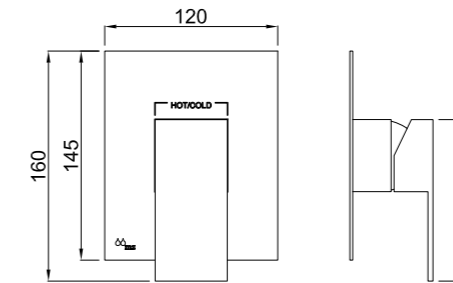

Trim Monomando 1 Salida
Single Lever Trim 1 Way
Trim Monocommande 1 Voie

CÓDIGO Code Code	ACABADO Finish Finition	PRECIO Price Prix
30T900400	CROMO Chrome Chrome	112,95 €
30T90041P	NEGRO MATE Matt Black Noir Mat	126,10 €
30T90041K	BLANCO MATE Matt White Blanc Mat	129,65 €
30T900460	NÍQUEL SATINADO Satin nickel Nickel satiné	145,90 €