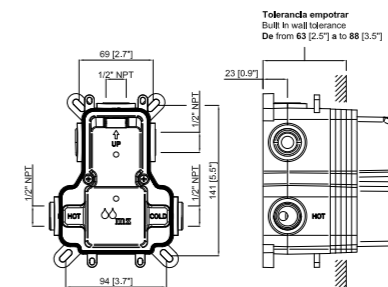

Trim Termostático 3 Salidas
Thermostatic Trim 3 Ways
Trim Thermostatique 3 Voies

CÓDIGO Code Code	ACABADO Finish Finition	PRECIO Price Prix
64T700500	CROMO Chrome Chrome	98,45 €
64T70051P	NEGRO MATE Matt Black Noir Mat	127,55 €
64T70051K	BLANCO MATE Matt White Blanc Mat	131,30 €
64T700560	NIQUEL SATINADO Satin nickel Nickel satiné	129,95 €
64T700590	FORJA Forge Forgeage	142,50 €
64T700569	ORO CEPILLADO PVD Brushed gold Or brossé	199,90 €

Válvula Termostática 3 Salidas
3 Ways Single Lever Valve
Mitigeur Thermostatique 3 Sorties

CÓDIGO Code Code	ACABADO Finish Finition	PRECIO Price Prix
VDE073-00	CROMO Chrome Chrome	354,60 €
VDE073-1P	NEGRO MATE Matt Black Noir Mat	361,75 €
VDE073-1K	BLANCO MATE Matt White Blanc Mat	368,10 €
VDE073-60	NIQUEL SATINADO Satin nickel Nickel satiné	382,30 €
VDE073-90	FORJA Forge Forgeage	389,80 €
VDE073-69	ORO CEPILLADO PVD Brushed gold Or brossé	413,95 €

Water flow: 16 l/min (4,2 GPM) to 3 bar (44 psi)
Caudal de agua: 16 l/min (4,2 GPM) a 3 bar (44 psi)
Débit d'eau: 16 l/min (4,2 GPM) a 3 bar (44 psi)

Trim Monomando 3 Salidas
Single Lever Trim 3 Ways
Trim Monocommande 3 Voies

CÓDIGO Code Code	ACABADO Finish Finition	PRECIO Price Prix
64T800500	CROMO Chrome Chrome	122,35 €
64T80051P	NEGRO MATE Matt Black Noir Mat	167,10 €
64T80051K	BLANCO MATE Matt White Blanc Mat	163,20 €
64T800560	NIQUEL SATINADO Satin nickel Nickel satiné	188,95 €
64T800590	FORJA Forge Forgeage	184,95 €
64T800569	ORO CEPILLADO PVD Brushed gold Or brossé	263,95 €

Válvula Monomando 3 Salidas Universal
3 Ways Single Lever Valve Universal
Mitigeur Monocommande 3 Sorties Universel

CÓDIGO Code Code	ACABADO Finish Finition	PRECIO Price Prix
VDE093-99	COLOR MATERIAL Own Colour Couleur du matériel	199,95 €

Water flow: 14 l/min (3,7 GPM) to 3 bar (44 psi)
Caudal de agua: 14 l/min (3,7 GPM) a 3 bar (44 psi)
Débit d'eau: 14 l/min (3,7 GPM) a 3 bar (44 psi)