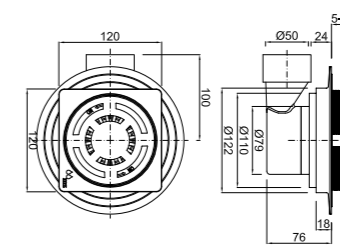

Sumidero inspeccionable 12x12 cm, válvula antiretorno (conexión manta)
Self-closed floor drain 12x12 cm un-
tireturn valve outlet Ø 50 mm.
Vidage Douche Encastré Reviewable

CÓDIGO Code Code	ACABADO Finish Finition	PRECIO Price Prix
181200001	INOX STEEL 60 cm	37,75 €

20