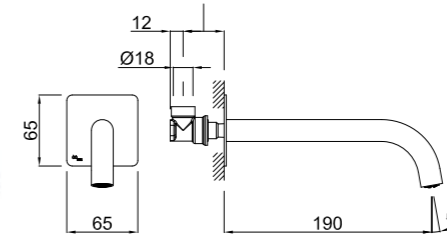

Tolerancia empotrar Built in wall tolerance Tolérance d'encastrement De from de 25 a to à 50

Caño de bañera Bath spout Bec baignoire

CÓDIGO Code Code	ACABADO Finish Finition	PRECIO Price Prix
CFB010-00	CROMO Chrome Chrome	136,15 €
CFB010-1P	NEGRO MATE Matt Black Noir Mat	171,90 €
CFB010-1K	BLANCO MATE Matt White Blanc Mat	159,15 €
CFB010-60	NÍQUEL SATINADO Satin nickel Nickel satiné	160,95 €

Hecho de latón
Made of brass
En laiton

Caño de bañera redondo Round bath spout Bec baignoire rond

CÓDIGO Code Code	ACABADO Finish Finition	PRECIO Price Prix
CFB009-00	CROMO Chrome Chrome	99,95 €
CFB009-1P	NEGRO MATE Matt Black Noir Mat	119,95 €
CFB009-1K	BLANCO MATE Matt White Blanc Mat	121,85 €
CFB009-60	NÍQUEL SATINADO Satin nickel Nickel satiné	129,90 €

Hecho de latón
Made of brass
En laiton

Caño de bañera minimalista Minimalist bath spout Bec baignoire minimalist

CÓDIGO Code Code	ACABADO Finish Finition	PRECIO Price Prix
CLM004-00	CROMO Chrome Chrome	59,60 €
CLM004-1P	NEGRO MATE Matt Black Noir Mat	71,75 €
CLM004-1K	BLANCO MATE Matt White Blanc Mat	72,85 €
CLM004-60	NÍQUEL SATINADO Satin nickel Nickel satiné	74,65 €
CLM004-40	BRONCE VIEJO Bronze Bronze	79,65 €
CLM004-90	FORJA Forge Forgeage	80,55 €
CLM004-69	ORO CEPILLADO PVD Brushed gold Or brossé	119,00 €

Hecho de latón
Made of brass
En laiton

Caño de bañera redondo Round bath spout Bec baignoire rond

CÓDIGO Code Code	ACABADO Finish Finition	PRECIO Price Prix
CFB012-00	CROMO Chrome Chrome	71,80 €
CFB012-1P	NEGRO MATE Matt Black Noir Mat	82,30 €
CFB012-1K	BLANCO MATE Matt White Blanc Mat	82,35 €
CFB012-60	NÍQUEL SATINADO Satin nickel Nickel satiné	97,70 €

Hecho de latón
Made of brass
En laiton