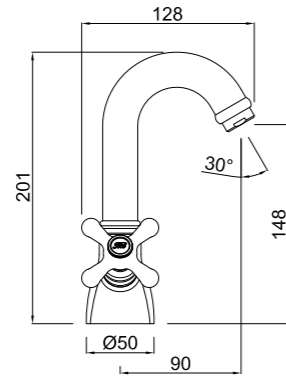

Bimando Lavabo
Two Handle Lavatory
Robinet à Double Poignée

CÓDIGO Code Code	ACABADO Finish Finition	PRECIO Price Prix
400750200	CROMO Chrome Chrome	165,95 €
400750202	CROMO+ORO Chrome+Gold Chrome+Or	199,20 €
400750240	BRONCE VIEJO Old bronze Bronze ant.	211,70 €
40075Q240*	BRONCE VIEJO Old bronze Bronze ant.	255,95 €
400750260	NÍQUEL SATINADO Satin nickel Nickel satiné	240,60 €
400750290	FORJA Forge Forgeage	246,90 €

*Incluye desagüe Click-Clack
Click-clack basin waste included
Vidage lavabo Click-Clack inclus

12

Montura cerámica 90°
90° Ceramic setting
Tête céramique