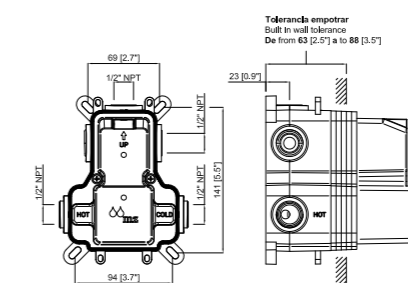

Trim Termostático 2 Salidas
Thermostatic Trim 2 Ways
Trim Thermostatique 2 Voies

CÓDIGO Code Code	ACABADO Finish Finition	PRECIO Price Prix
56T700300	CROMO Chrome Chrome	107,00 €
56T70031P	NEGRO MATE Matt Black Noir Mat	150,95 €
56T70031K	BLANCO MATE Matt White Blanc Mat	152,30 €
56T700360	NÍQUEL SATINADO Satin nickel Nickel satiné	159,95 €

+ 12

Válvula Termostática 2 Salidas
2 Ways Single Lever Valve
Mitigeur Thermostatique 2 Sorties

CÓDIGO Code Code	ACABADO Finish Finition	PRECIO Price Prix
VDE072-00	CROMO Chrome Chrome	343,60 €
VDE072-1P	NEGRO MATE Matt Black Noir Mat	350,75 €
VDE072-1K	BLANCO MATE Matt White Blanc Mat	357,10 €
VDE072-60	NÍQUEL SATINADO Satin nickel Nickel satiné	371,30 €

Water flow: 16 l/min (4,2 GPM) to 3 bar (44 psi)
Caudal de agua: 16 l/min (4,2 GPM) a 3 bar (44 psi)
Débit d'eau: 16 l/min (4,2 GPM) a 3 bar (44 psi)

Trim Monomando 2 Salidas
Single Lever Trim 2 Ways
Trim Monocommande 2 Voies

CÓDIGO Code Code	ACABADO Finish Finition	PRECIO Price Prix
56T800300	CROMO Chrome Chrome	125,35 €
56T80031P	NEGRO MATE Matt Black Noir Mat	180,70 €
56T80031K	BLANCO MATE Matt White Blanc Mat	182,15 €
56T800360	NÍQUEL SATINADO Satin nickel Nickel satiné	212,85 €

+ 12

Válvula Monomando 2 Salidas Universal
2 Ways Single Lever Valve Universal
Mitigeur Monocommande 2 Sorties Universel

CÓDIGO Code Code	ACABADO Finish Finition	PRECIO Price Prix
CMB033-99	COLOR MATERIAL Own Colour Couleur du matériel	189,45 €

Water flow: 14 l/min (3,7 GPM) to 3 bar (44 psi)
Caudal de agua: 14 l/min (3,7 GPM) a 3 bar (44 psi)
Débit d'eau: 14 l/min (3,7 GPM) a 3 bar (44 psi)