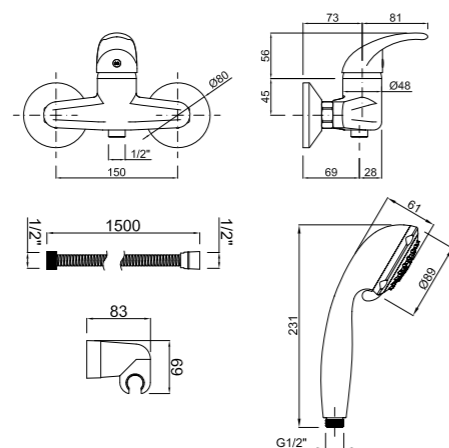

Monomando de Ducha
Single Lever Shower
Mitigeur Douche

CÓDIGO Code Code	ACABADO Finish Finition	PRECIO Price Prix
346260000	CROMO Chrome Chrome	118,75 €

12

Monomando de Baño
Single Lever Bath
Mitigeur Bain

CÓDIGO Code Code	ACABADO Finish Finition	PRECIO Price Prix
346060000	CROMO Chrome Chrome	177,25 €

5

Hasta agotar existencias
While stock lasts
Dans la limite des stocks disponibles