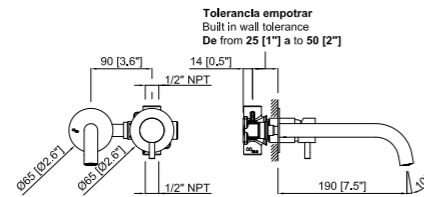

Monomando de Lavabo Empotrado
Wall Mount Bathroom Faucet
Mitigeur lavabo mural encastré

CÓDIGO Code Code	ACABADO Finish Finition	PRECIO Price Prix
11L120000	CROMO Chrome Chrome	194,30 €
11L12001P	NEGRO MATE Matt Black Noir Mat	280,70 €
11L12001K	BLANCO MATE Matt White Blanc Mat	275,30 €
11L120060	NÍQUEL SATINADO Satin nickel Nickel satiné	268,95 €
11L120090	FORJA Forge Forgeage	274,35 €
11L120069	ORO CEPILLADO PVD Brushed gold Or brossé	319,95 €

Plafón sólido de latón
Brass solid flange
Plafonnier en laiton massif

12