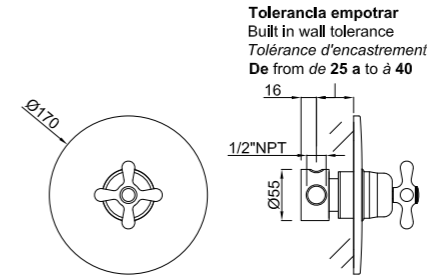

Tolerancia empotrar
Built in wall tolerance
Tolérance d'encastrement
De from de 25 a to à 40