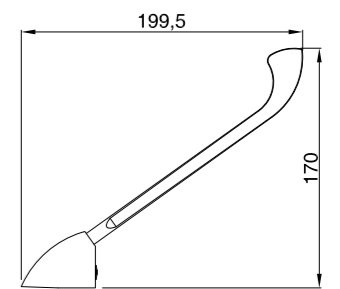

**Maneta Ergonómica Completa**  
Single Lever Ergonomic Handle  
*Levier Ergonomique*

CÓDIGO Code Code	ACABADO Finish Finition	PRECIO Price Prix
MNT077-00	CROMO Chrome Chrome	16,20 €

💧💧  
mz