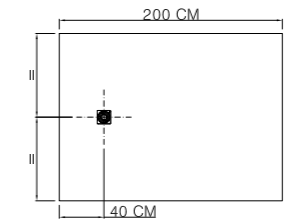

Sumidero inspeccionable 12x12 cm, válvula antiretorno (con manta termo-soldada 2x1,5m)
Airstop drain 12x12 cm. (with thermal-welded waterproof sheet 2x1,5 m.)
Vidage Douche Encastré Reviewable

CÓDIGO Code Code	ACABADO Finish Finition	PRECIO Price Prix
182000001	INOX STEEL	102,55 €

4