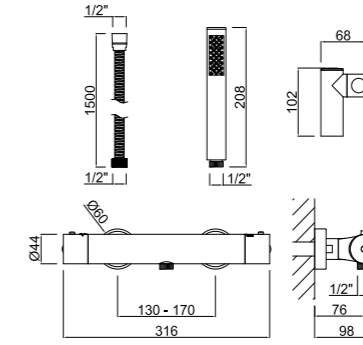

Monomando de Bidé Empotrado
Built-in Single Lever Bidet
Mitigeur WC encastré

CÓDIGO Code Code	ACABADO Finish Finition	PRECIO Price Prix
642561A90	FORJA Forge Forgeage	307,00 €

Tolerancia empotrar
Built in wall tolerance
Tolérance d'encastrement
De from de 27 a to à 40

Grupo Termostático de Ducha
Thermostatic Shower Mixer
Mitigeur Thermostatique de Douche

CÓDIGO Code Code	ACABADO Finish Finition	PRECIO Price Prix
642270090	FORJA Forge Forgeage	487,50 €