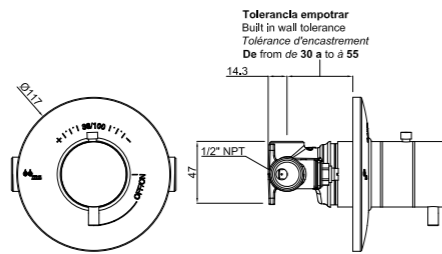

Trim con Válvula Termostática 1 Salida Thermostatic Trim and Valve 1 Way Trim et Mitigeur Thermostatique à Encastrer 1 Voie

CÓDIGO Code Code	ACABADO Finish Finition	PRECIO Price Prix
64B970400	CROMO Chrome Chrome	291,90 €
64B97041P	NEGRO MATE Matt Black Noir Mat	342,25 €
64B97041K	BLANCO MATE Matt White Blanc Mat	345,40 €
64B970460	NÍQUEL SATINADO Satin nickel Nickel satiné	341,60 €
64B970490	FORJA Forge Forgeage	314,10 €
64B970469	ORO CEPILLADO PVD Brushed gold Or brossé	409,00 €