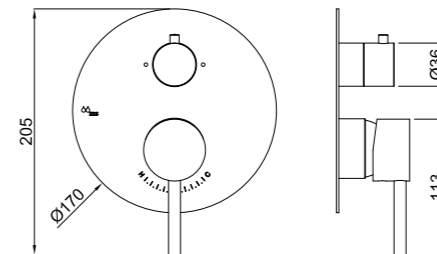

Trim Monomando 2 Salidas
Single Lever Trim 2 Ways
Trim Monocommande 2 Voies

CÓDIGO Code Code	ACABADO Finish Finition	PRECIO Price Prix
64T800569	ORO CEPILLADO PVD Brushed gold Or brossé	263,95 €