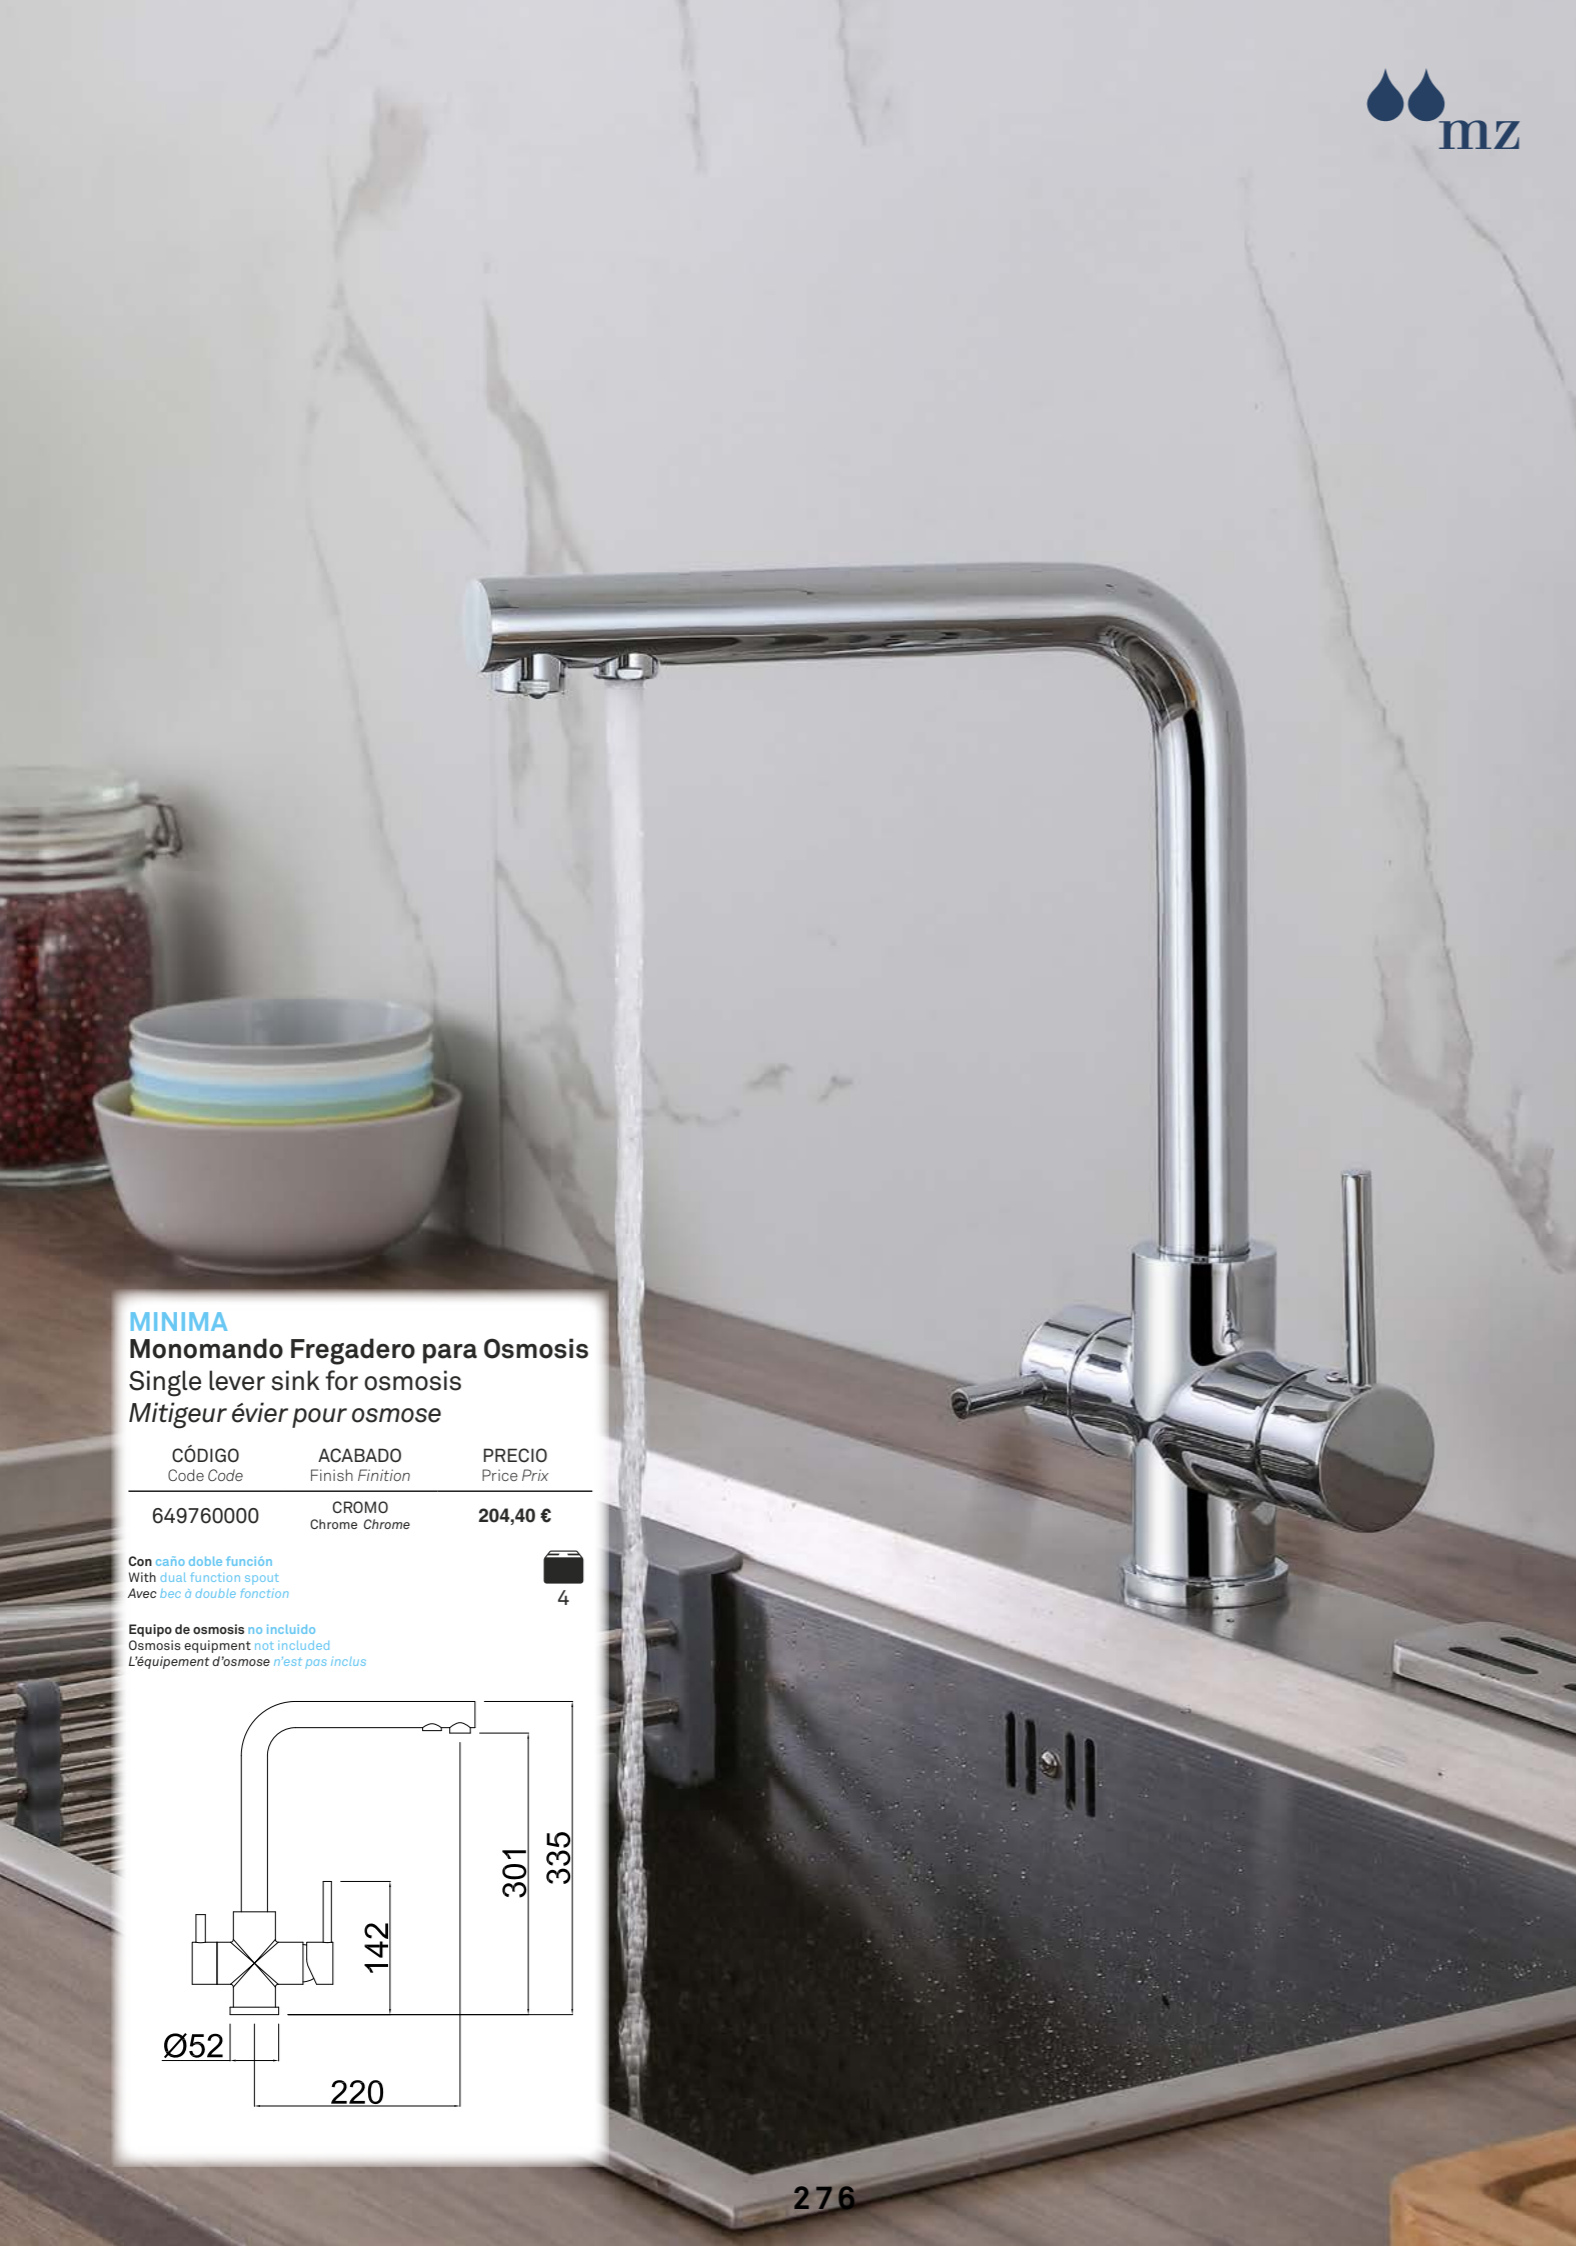

MINIMA
Monomando Fregadero para Osmosis
Single lever sink for osmosis
Mitigeur évier pour osmose

CÓDIGO Code Code	ACABADO Finish Finition	PRECIO Price Prix
649760000	CROMO Chrome Chrome	204,40 €

Con caño doble función
With dual function spout
Avec bec à double fonction

Equipo de osmosis no incluido
Osmosis equipment not included
L'équipement d'osmose n'est pas inclus

276

BORIKEN
Monomando Fregadero para Osmosis
Single lever sink for osmosis
Mitigeur évier pour osmose

CÓDIGO Code Code	ACABADO Finish Finition	PRECIO Price Prix
50F120000	CROMO Chrome Chrome	183,50 €
50F12001P	NEGRO MATE Matt Black Noir Mat	299,90 €
50F12001K	BLANCO MATE Matt White Blanc Mat	289,90 €
50F120040	BRONCE VIEJO Old bronze Bronze ant.	322,90 €
50F120090	FORJA Forge Forgeage	329,00 €

Con caño doble función
With dual function spout
Avec bec à double fonction

Equipo de osmosis no incluido
Osmosis equipment not included
L'équipement d'osmose n'est pas inclus

4

277