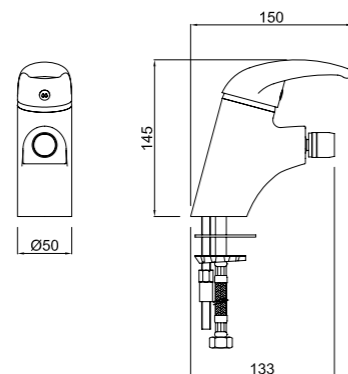

# NOVA

**Monomando Lavabo**  
Single Lever Faucet  
*Mitigeur Lavabo*

CÓDIGO Code Code	ACABADO Finish Finition	PRECIO Price Prix
346460000	CROMO Chrome Chrome	108,75 €

12

**Monomando de Bidé**  
Single Lever Bidet  
*Mitigeur Bidet*