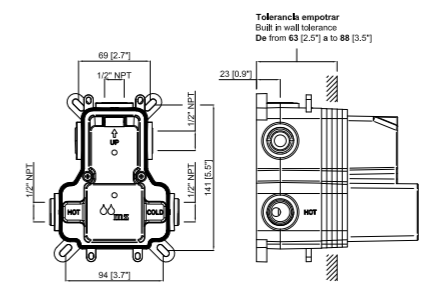

Válvula Monomando 2 Salidas Universal
2 Ways Single Lever Valve Universal
Mitigeur Monocommande 2 Sorties Universel

CÓDIGO Code Code	ACABADO Finish Finition	PRECIO Price Prix
CMB033-99	COLOR MATERIAL Own Colour Couleur du matériel	189,45 €

Water flow: 14 l/min (3,7 GPM) to 3 bar (44 psi)
Caudal de agua: 14 l/min (3,7 GPM) a 3 bar (44 psi)
Débit d'eau: 14 l/min (3,7 GPM) a 3 bar (44 psi)