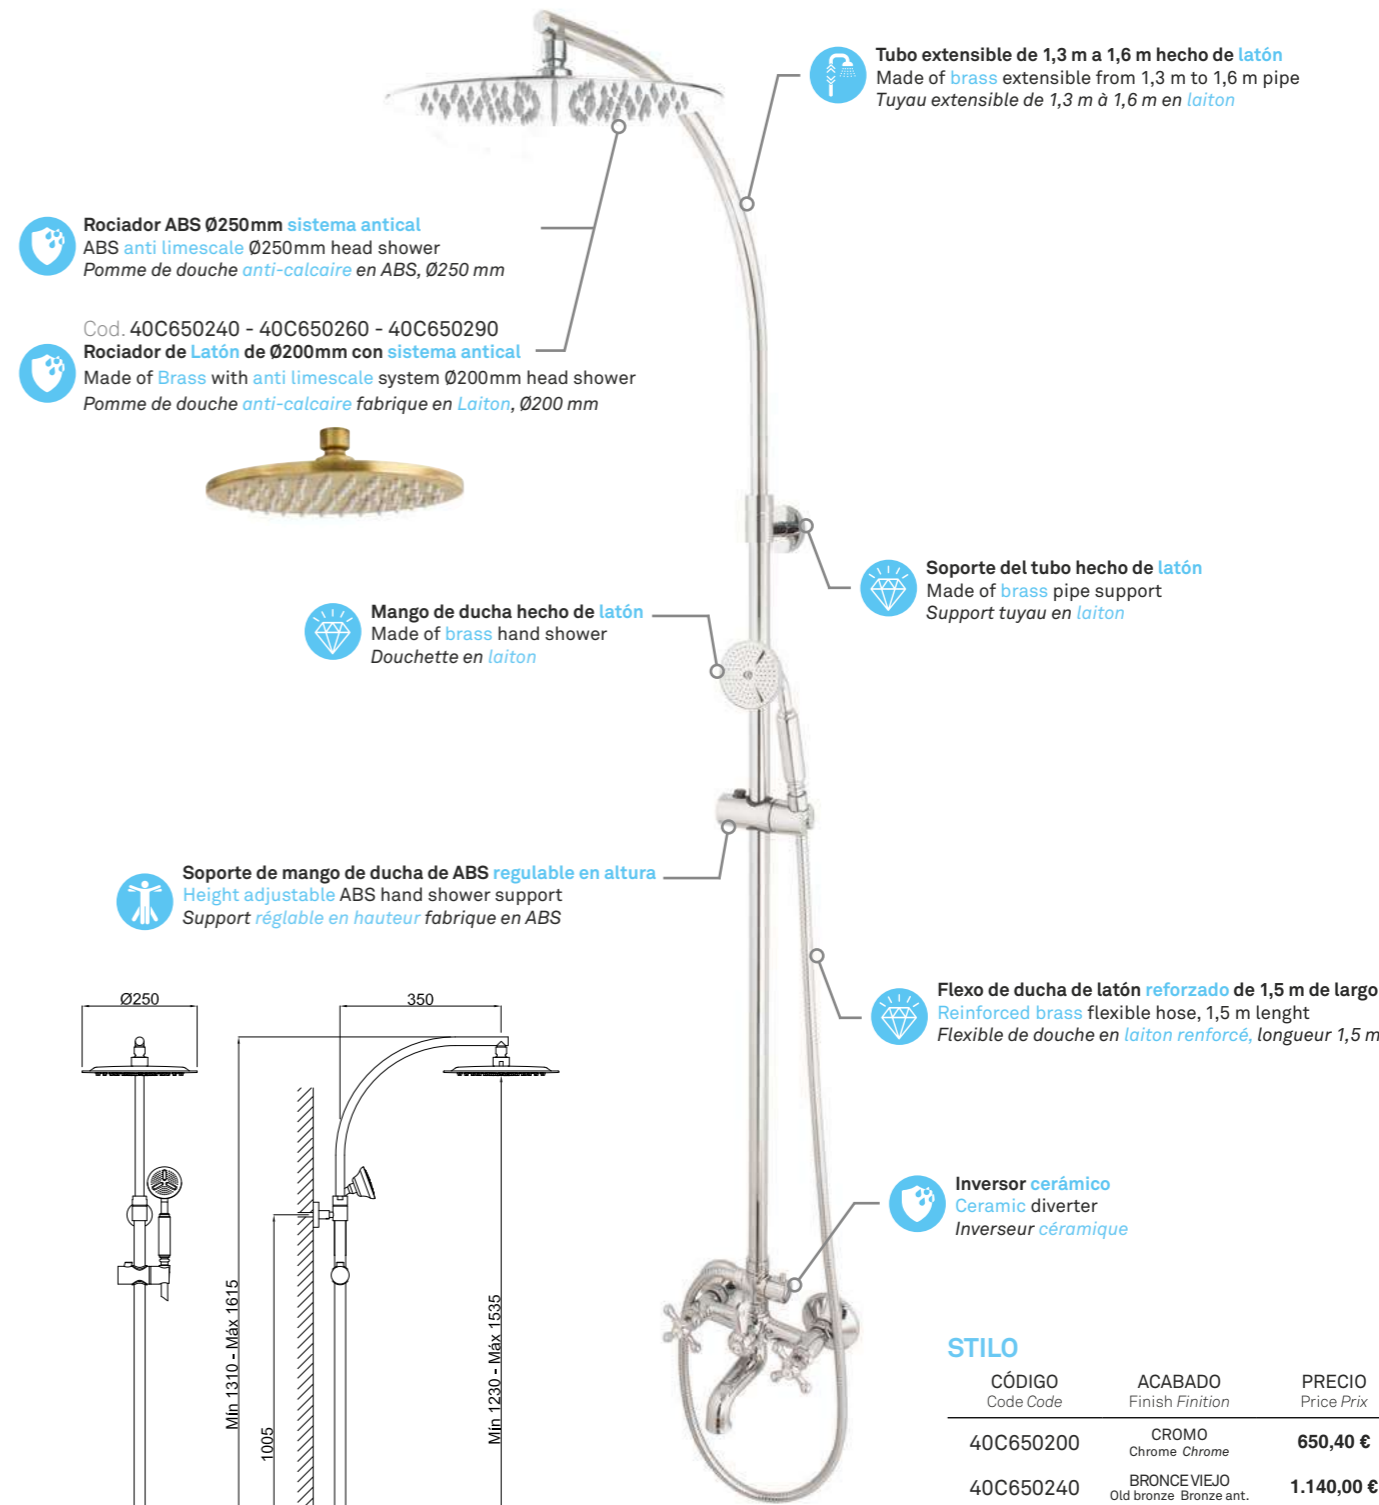

mz Columna de bañera bimando

Bath-shower column Colonne de bain-douche

STILO

CÓDIGO Code Code	ACABADO Finish Finition	PRECIO Price Prix
40C650200	CROMO Chrome Chrome	650,40 €
40C650240	BRONCE VIEJO Old bronze Bronze ant.	1.140,00 €
40C650260	NÍQUEL SATINADO Satin nickel Nickel satiné	1.206,00 €
40C650290	FORJA Forge Forgeage	1.165,00 €

Montura cerámica 90°
90° Ceramic setting
Tête céramique

Para comprobar los accesorios de cada código entra en mzrio.com pag. 20
Check out the accessories at mzrio.com
Découvrez les accessoires sur mzrio.com