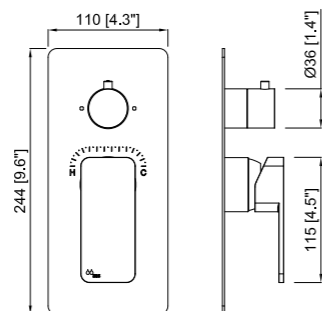

Trim Monomando 2 Salidas

2 Ways Single Lever Trim Trim Monocommande 2 Sorties

ARA

CÓDIGO Code Code	ACABADO Finish Finition	PRECIO Price Prix
56T800300	CROMO Chrome Chrome	125,35 €
56T80031P	NEGRO MATE Matt Black Noir Mat	180,70 €
56T80031K	BLANCO MATE Matt White Blanc Mat	182,15 €
56T800360	NÍQUEL SATINADO Satin nickel Nickel satiné	212,85 €

12