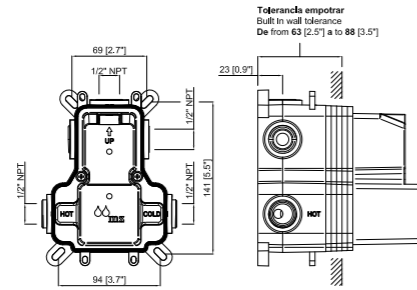

Trim Termostático 2 Salidas Thermostatic Trim 2 Ways Trim Thermostatique 2 Voies

CÓDIGO Code Code	ACABADO Finish Finition	PRECIO Price Prix
30T700400	CROMO Chrome Chrome	118,75 €
30T70041P	NEGRO MATE Matt Black Noir Mat	142,20 €
30T70041K	BLANCO MATE Matt White Blanc Mat	145,65 €
30T700460	NÍQUEL SATINADO Satin nickel Nickel satiné	159,95 €

Válvula Termostática 2 Salidas 2 Ways Single Lever Valve Mitigeur Thermostatique 2 Voies

CÓDIGO Code Code	ACABADO Finish Finition	PRECIO Price Prix
VDE074-00	CROMO Chrome Chrome	431,30 €
VDE074-1P	NEGRO MATE Matt Black Noir Mat	443,35 €
VDE074-1K	BLANCO MATE Matt White Blanc Mat	451,40 €
VDE074-60	NÍQUEL SATINADO Satin nickel Nickel satiné	468,50 €

Water flow: 16 l/min (4,2 GPM) to 3 bar (44 psi)
Caudal de agua: 16 l/min (4,2 GPM) a 3 bar (44 psi)
Débit d'eau: 16 l/min (4,2 GPM) a 3 bar (44 psi)

Trim Monomando 2 Salidas Single Lever Trim 2 Ways Trim Monocommande 2 Voies

CÓDIGO Code Code	ACABADO Finish Finition	PRECIO Price Prix
30T800400	CROMO Chrome Chrome	169,95 €
30T80041P	NEGRO MATE Matt Black Noir Mat	196,50 €
30T80041K	BLANCO MATE Matt White Blanc Mat	201,50 €
30T800460	NÍQUEL SATINADO Satin nickel Nickel satiné	231,00 €

Válvula Monomando 2 Salidas Universal 2 Ways Single Lever Valve Universal Mitigeur Monocommande 2 Sorties Universel

CÓDIGO Code Code	ACABADO Finish Finition	PRECIO Price Prix
CMB033-99	COLOR MATERIAL Own Colour Couleur du matériel	189,45 €