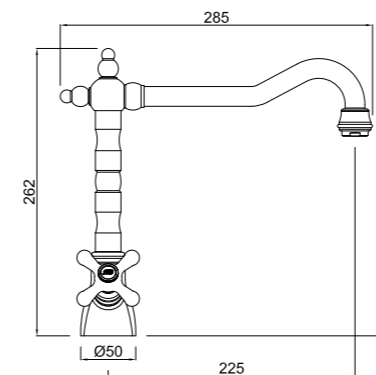

Bimando de Lavabo Alto
High Profile Two Handle Lavatory
Robinet Lavabo à Double Poignée Haut

CÓDIGO Code Code	ACABADO Finish Finition	PRECIO Price Prix
541550200	CROMO Chrome Chrome	235,70 €
541550240	BRONCE VIEJO Old bronze Bronze ant.	289,95 €
541550290	FORJA Forge Forgeage	319,95 €

Montura cerámica 90°
90° Ceramic setting
Tête céramique

3

Bimando Lavabo
Two Handle Lavatory
Robinet à Double Poignée

CÓDIGO Code Code	ACABADO Finish Finition	PRECIO Price Prix
400750200	CROMO Chrome Chrome	165,95 €
400750202	CROMO+ORO Chrome+Gold Chrome+Or	199,20 €
400750240	BRONCE VIEJO Old bronze Bronze ant.	211,70 €
40075Q240*	BRONCE VIEJO Old bronze Bronze ant.	255,95 €
400750260	NÍQUEL SATINADO Satin nickel Nickel satiné	240,60 €
400750290	FORJA Forge Forgeage	246,90 €

*Incluye desagüe Click-Clack
Click-clack basin waste included
Vidage lavabo Click-Clack inclus

12

Montura cerámica 90°
90° Ceramic setting
Tête céramique

Bimando Bidé
Two Handle Bidet
Robinet à double poignée

CÓDIGO Code Code	ACABADO Finish Finition	PRECIO Price Prix
401050200	CROMO Chrome Chrome	163,60 €
401050202	CROMO+ORO Chrome+Gold Chrome+Or	204,65 €
401050240	BRONCE VIEJO Old bronze Bronze ant.	217,20 €
401050260	NÍQUEL SATINADO Satin nickel Nickel satiné	248,90 €
401050290	FORJA Forge Forgeage	256,80 €

Montura cerámica 90°
90° Ceramic setting
Tête céramique

12

Batería de lavabo con caño central
Set lavatory
Mélangeur trois trous lavabo

CÓDIGO Code Code	ACABADO Finish Finition	PRECIO Price Prix
40L450200	CROMO Chrome Chrome	202,25 €
40L450240	BRONCE VIEJO Old bronze Bronze ant.	246,45 €

Montura cerámica 90°
90° Ceramic setting
Tête céramique

5

Grupo de ducha bimando
Shower mixer
Mitigeur douche