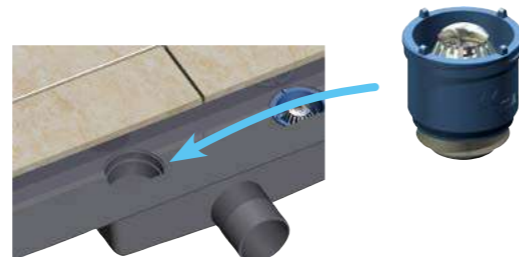

Canaleta para ducha sin rejilla
Linear shower drain without grid
Rigole De Douche, Longueur

CÓDIGO Code Code	ACABADO Finish Finition	PRECIO Price Prix
182160001	INOX STEEL 60 cm	122,40 €
182170001	INOX STEEL 70 cm	135,80 €
182180001	INOX STEEL 80 cm	144,25 €
182190001	INOX STEEL 90 cm	155,50 €

Hasta agotar existencias
White stock lasts
Dans la limite des stocks disponibles

6