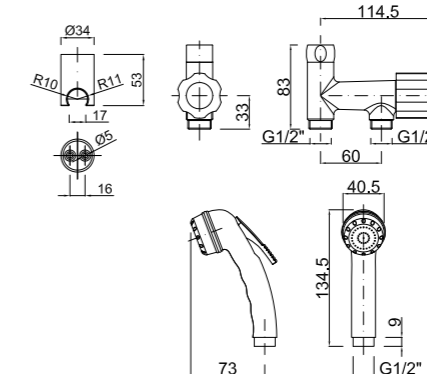

Grifo inodoro un agua tanque bajo
Toilet tap with shower
Kit robinet douche WC

CÓDIGO Code Code	ACABADO Finish Finition	PRECIO Price Prix
417550200	CROMO Chrome Chrome	78,95 €

Salida de agua para llenado de cisterna
Water outlet for tank filling
Sortie d'eau pour remplir la chasse

Montura Cerámica
Ceramic closing
Cadre céramique

IMPORTANTE: Cerrar el grifo cuando no este en uso
IMPORTANT: Turn off the faucet when not in use.
IMPORTANT: Fermez le robinet lorsque vous ne l'utilisez pas.