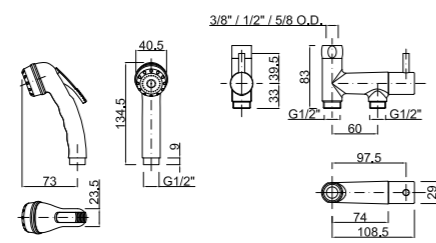

Grifos inodoros Agua Fria

Cold Water Toilet Taps Mitigeur WC Eau Froide

Grifo inodoro un agua salida inodoro

Toilet tap with shower
Kit robinet douchette WC

CÓDIGO Code Code	ACABADO Finish Finition	PRECIO Price Prix
647550200	CROMO Chrome Chrome	89,00 €

IMPORTANTE: Cerrar el grifo cuando no este en uso
IMPORTANT: Turn off the faucet when not in use.
IMPORTANT: Fermez le robinet lorsque vous ne l'utilisez pas.