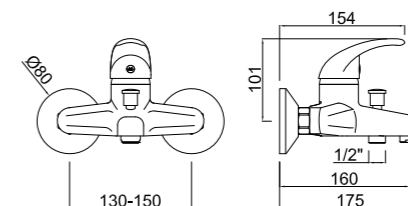

Monomando de Baño
Single Lever Bath
Mitigeur Bain

CÓDIGO Code Code	ACABADO Finish Finition	PRECIO Price Prix
816060100	CROMO Chrome Chrome	112,00 €