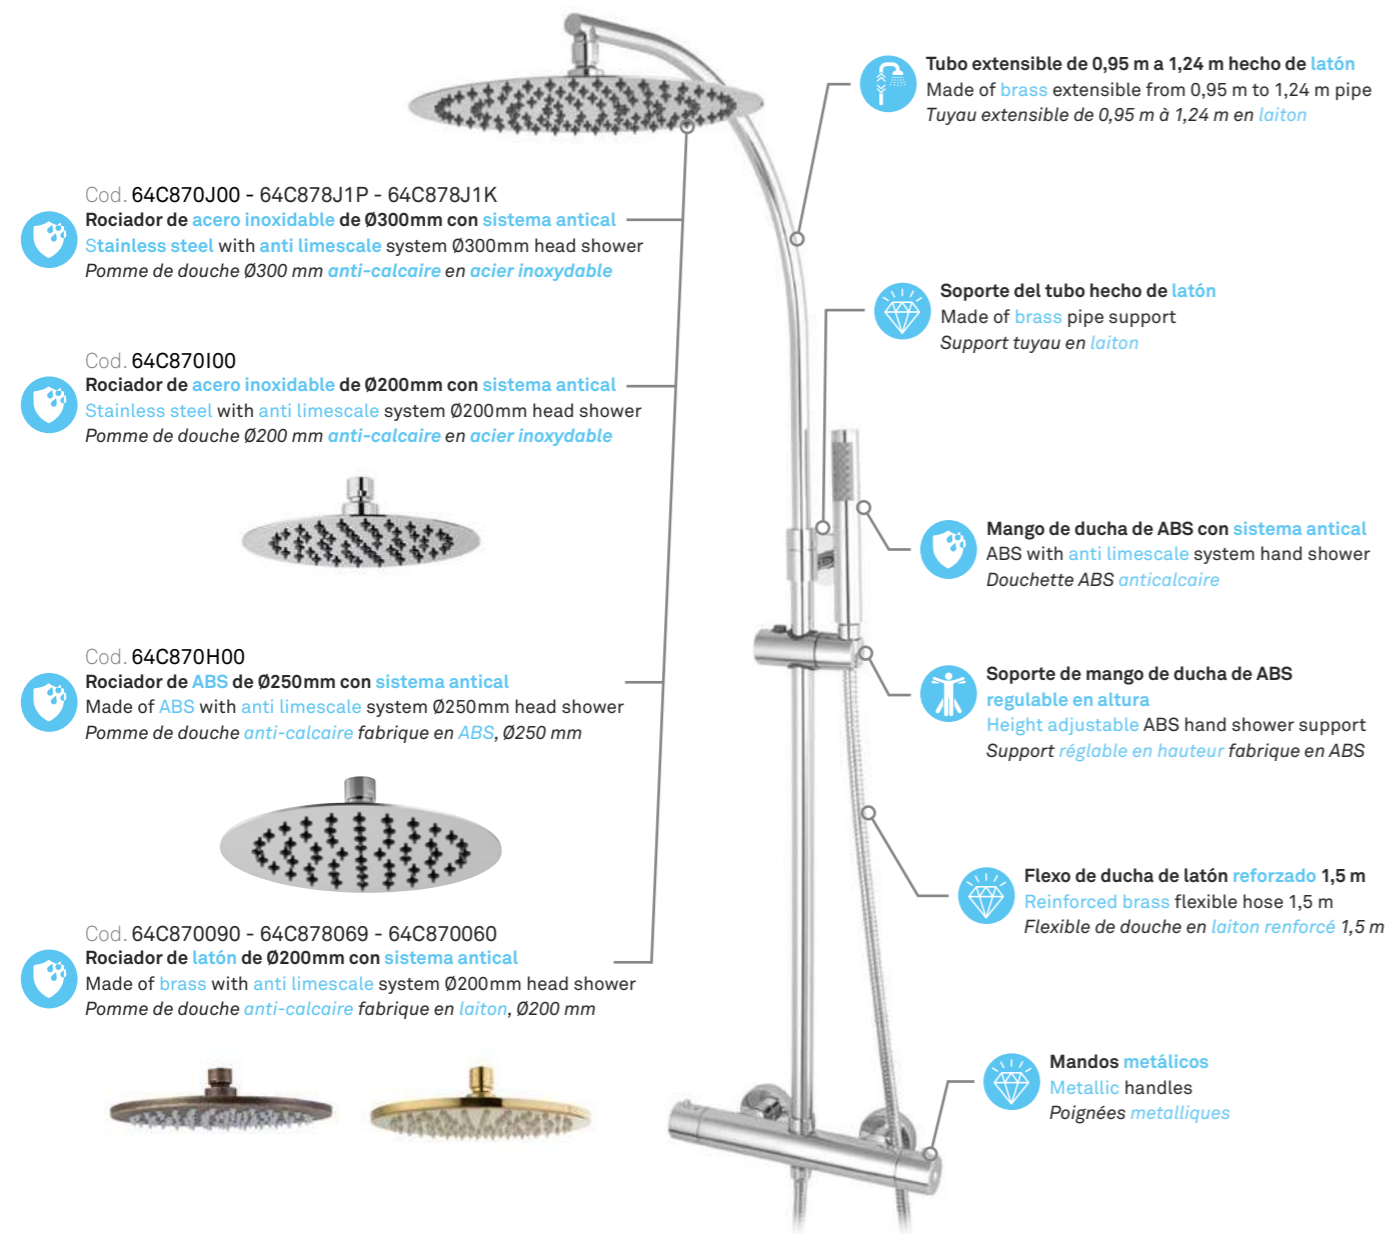

mz Columna de ducha termostática

Thermostatic shower column *Colonne de douche thermostatique*

Cod. 64C870J00 - 64C878J1P - 64C878J1K
Rociador de acero inoxidable de Ø300mm con sistema antical
Stainless steel with anti limescale system Ø300mm head shower
Pomme de douche Ø300 mm anti-calcaire en acier inoxydable

Cod. 64C870I00
Rociador de acero inoxidable de Ø200mm con sistema antical
Stainless steel with anti limescale system Ø200mm head shower
Pomme de douche Ø200 mm anti-calcaire en acier inoxydable

Cod. 64C870H00
Rociador de ABS de Ø250mm con sistema antical
Made of ABS with anti limescale system Ø250mm head shower
Pomme de douche anti-calcaire fabrique en ABS, Ø250 mm

Cod. 64C870090 - 64C878069 - 64C870060
Rociador de latón de Ø200mm con sistema antical
Made of brass with anti limescale system Ø200mm head shower
Pomme de douche anti-calcaire fabrique en laiton, Ø200 mm

Tubo extensible de 0,95 m a 1,24 m hecho de latón
Made of brass extensible from 0,95 m to 1,24 m pipe
Tuyau extensible de 0,95 m à 1,24 m en laiton

Soporte del tubo hecho de latón
Made of brass pipe support
Support tuyau en laiton

Mango de ducha de ABS con sistema antical
ABS with anti limescale system hand shower
Douchette ABS anticalcaire

Soporte de mango de ducha de ABS regulable en altura
Height adjustable ABS hand shower support
Support réglable en hauteur fabrique en ABS

Flexo de ducha de latón reforzado 1,5 m
Reinforced brass flexible hose 1,5 m
Flexible de douche en laiton renforcé 1,5 m

Mandos metálicos
Metallic handles
Poignées métalliques