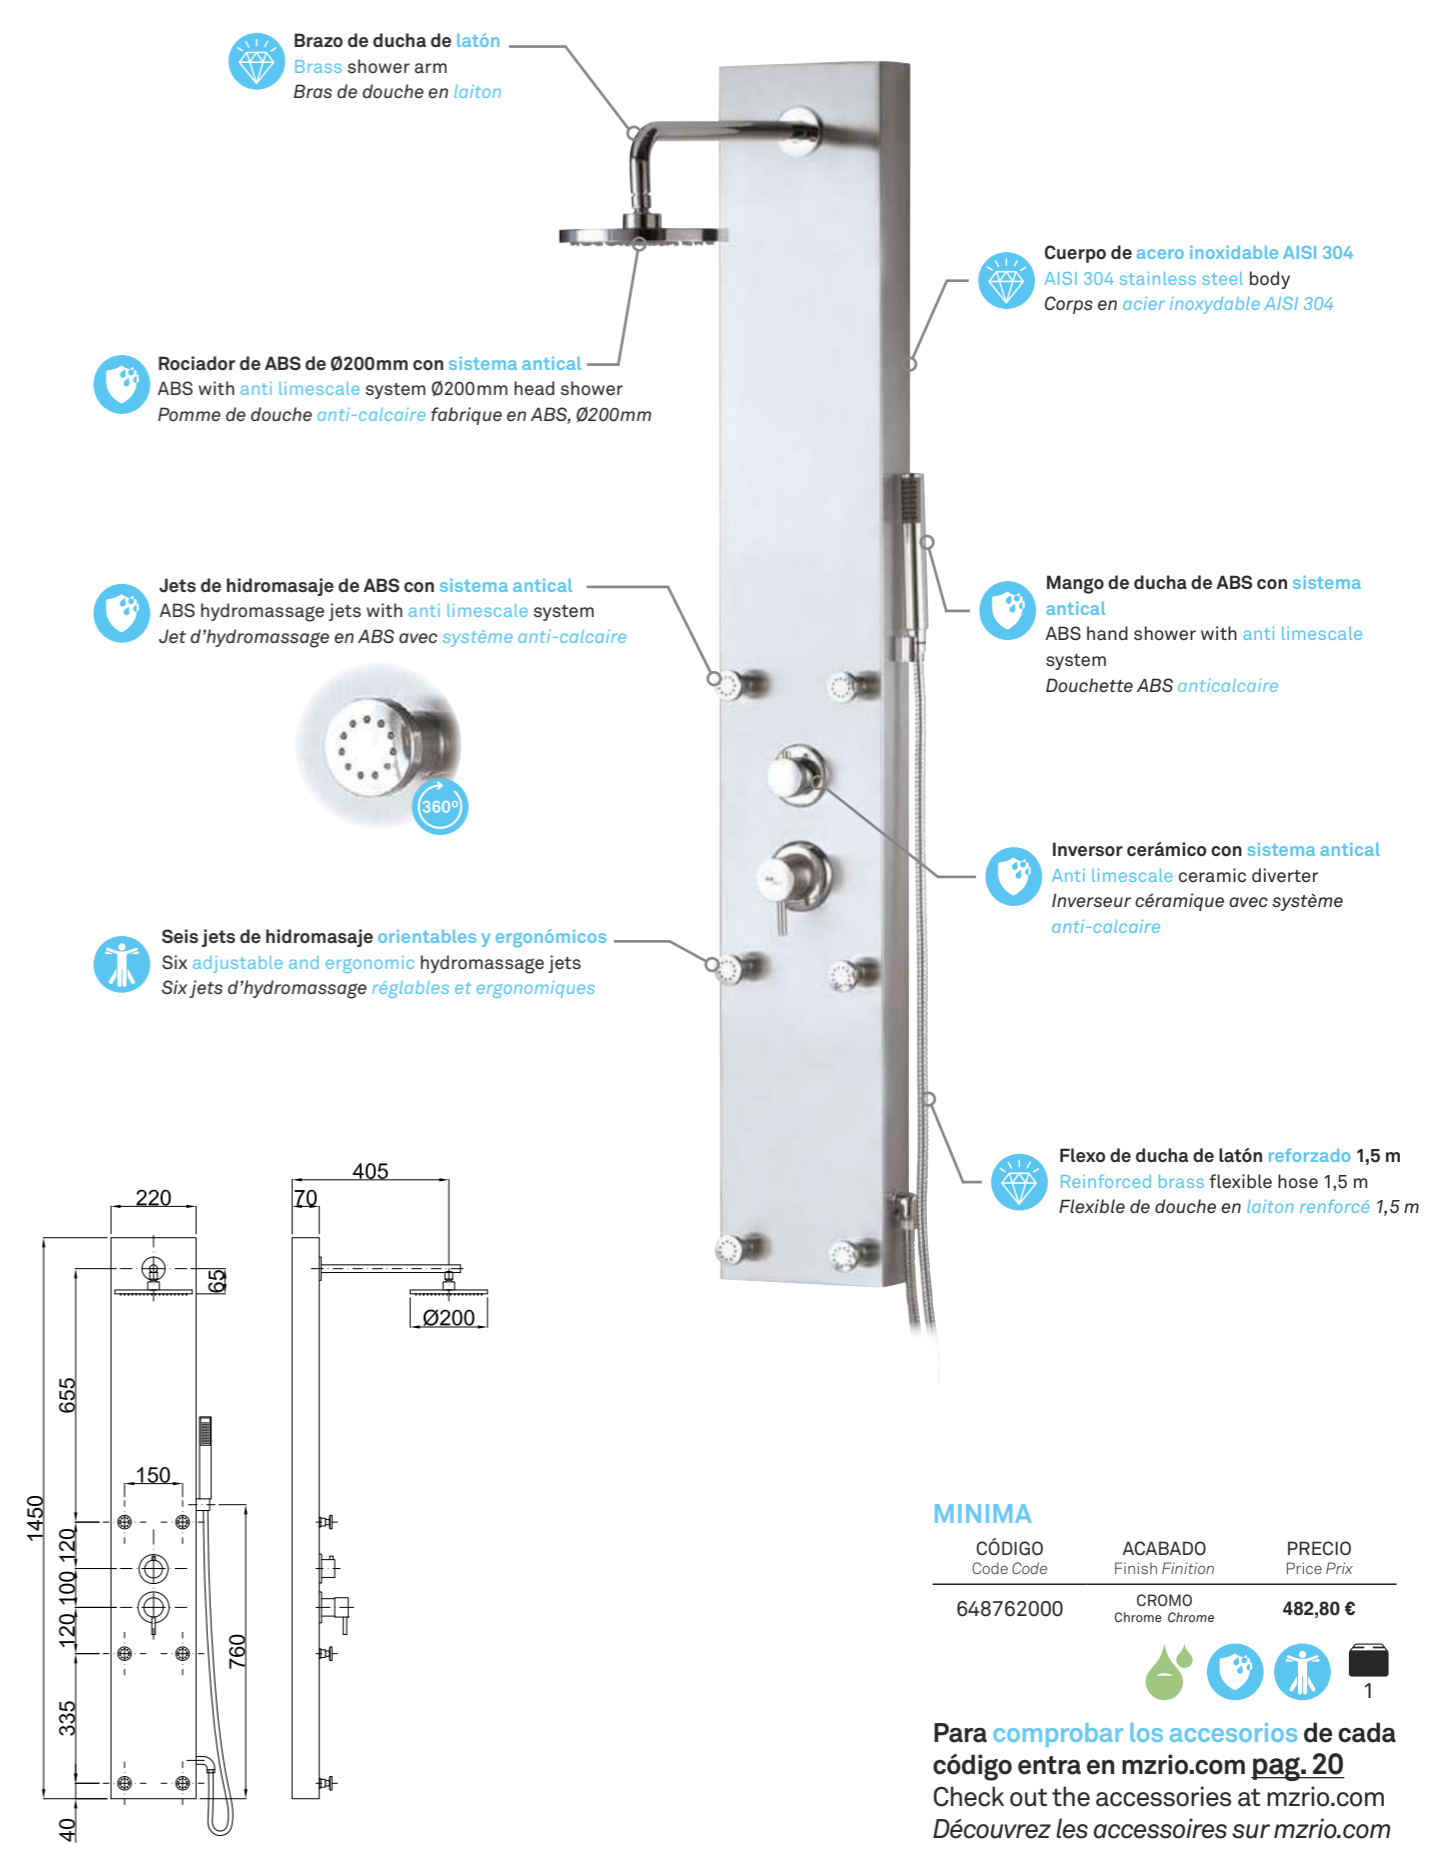

mz Columna de hidromasaje

Hydromassage shower column *Colonne d'hydromassage*