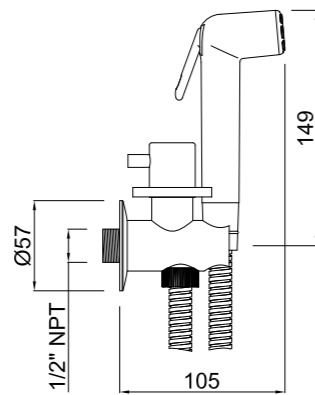

### Grifo inodoro un agua

Toilet tap with shower closing  
*Mitigeur WC avec douchette*

CÓDIGO Code Code	ACABADO Finish Finition	PRECIO Price Prix
644650A00	CROMO Chrome Chrome	130,35 €

Salida de agua para llenado de cisterna  
Water outlet for tank filling  
*Sortie d'eau pour remplir la chasse*