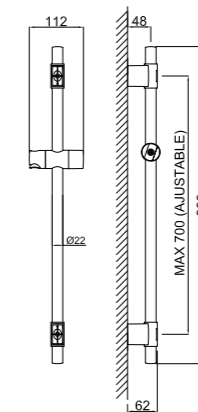

Conjunto de barra de ducha

Sliding bar set

Kit barre douche

CÓDIGO Code Code	ACABADO Finish Finition	PRECIO Price Prix
700003800	CROMO Chrome Chrome	79,95 €
700003860*	NÍQUEL SATINADO Satin nickel Nickel satiné	124,95 €

Tubo y flexo de latón y mango 5 pos. de ABS
Brass pipe and hose and ABS 5 pos. hand shower
Tuyau et flexible douche en laiton et poignée à 5 fonctions en ABS

*Hasta agotar existencias
While stock lasts
Dans la limite des stocks disponibles