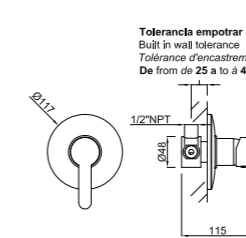

Monomando inodoro empotrado

Concealed single lever bidet
Mitigeur WC encastré

CÓDIGO Code Code	ACABADO Finish Finition	PRECIO Price Prix
2898A0A00	CROMO Chrome Chrome	123,25 €

Mango de ducha ABS
ABS hand shower
Douchette en ABS

IMPORTANTE: Cerrar el grifo cuando no este en uso
IMPORTANT: Turn off the faucet when not in use.
IMPORTANT: Fermez le robinet lorsque vous ne l'utilisez pas.