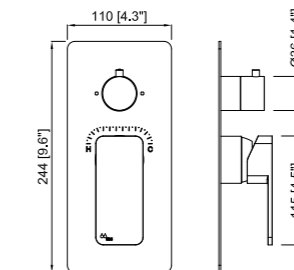

Trim Termostático 2 Salidas
Thermostatic Trim 2 Ways
Trim Thermostatique 2 Voies

CÓDIGO Code Code	ACABADO Finish Finition	PRECIO Price Prix
56T700300	CROMO Chrome Chrome	107,00 €
56T70031P	NEGRO MATE Matt Black Noir Mat	150,95 €
56T70031K	BLANCO MATE Matt White Blanc Mat	152,30 €
56T700360	NÍQUEL SATINADO Satin nickel Nickel satiné	159,95 €

+ 12

Válvula Termostática 2 Salidas
2 Ways Single Lever Valve
Mitigeur Thermostatique 2 Sorties

CÓDIGO Code Code	ACABADO Finish Finition	PRECIO Price Prix
VDE072-00	CROMO Chrome Chrome	343,60 €
VDE072-1P	NEGRO MATE Matt Black Noir Mat	350,75 €
VDE072-1K	BLANCO MATE Matt White Blanc Mat	357,10 €
VDE072-60	NÍQUEL SATINADO Satin nickel Nickel satiné	371,30 €

Water flow: 16 l/min (4,2 GPM) to 3 bar (44 psi)
Caudal de agua: 16 l/min (4,2 GPM) a 3 bar (44 psi)
Débit d'eau: 16 l/min (4,2 GPM) a 3 bar (44 psi)

Trim Monomando 2 Salidas
Single Lever Trim 2 Ways
Trim Monocommande 2 Voies

CÓDIGO Code Code	ACABADO Finish Finition	PRECIO Price Prix
56T800300	CROMO Chrome Chrome	125,35 €
56T80031P	NEGRO MATE Matt Black Noir Mat	180,70 €
56T80031K	BLANCO MATE Matt White Blanc Mat	182,15 €
56T800360	NÍQUEL SATINADO Satin nickel Nickel satiné	212,85 €

+ 12

Válvula Monomando 2 Salidas Universal
2 Ways Single Lever Valve Universal
Mitigeur Monocommande 2 Sorties Universel

CÓDIGO Code Code	ACABADO Finish Finition	PRECIO Price Prix
CMB033-99	COLOR MATERIAL Own Colour Couleur du matériel	189,45 €

Water flow: 14 l/min (3,7 GPM) to 3 bar (44 psi)
Caudal de agua: 14 l/min (3,7 GPM) a 3 bar (44 psi)
Débit d'eau: 14 l/min (3,7 GPM) a 3 bar (44 psi)