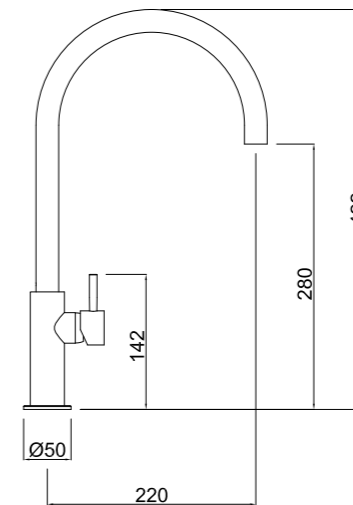

MINI
Monomando de Fregadero
Sink Mixer
Mitigeur évier

CÓDIGO Code Code	ACABADO Finish Finition	PRECIO Price Prix
116720000	CROMO Chrome Chrome	205,75 €
11672001P	NEGRO MATE Matt Black Noir Mat	222,00 €
11672001K	BLANCO MATE Matt White Blanc Mat	217,40 €
116720090	FORJA Forge Forgeage	300,65 €
116720069	ORO CEPILLADO PVD Brushed gold Or brossé	472,55 €