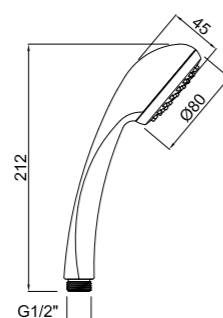

Mango de ducha Aqua-1

Aqua-1 hand shower

Douchette Aqua-1

CÓDIGO Code Code	ACABADO Finish Finition	PRECIO Price Prix
460001800	CROMO Chrome Chrome	11,95 €

Mango 1 pos. de ABS
ABS 1 pos. hand shower
Poignée à 1 fonctions en ABS