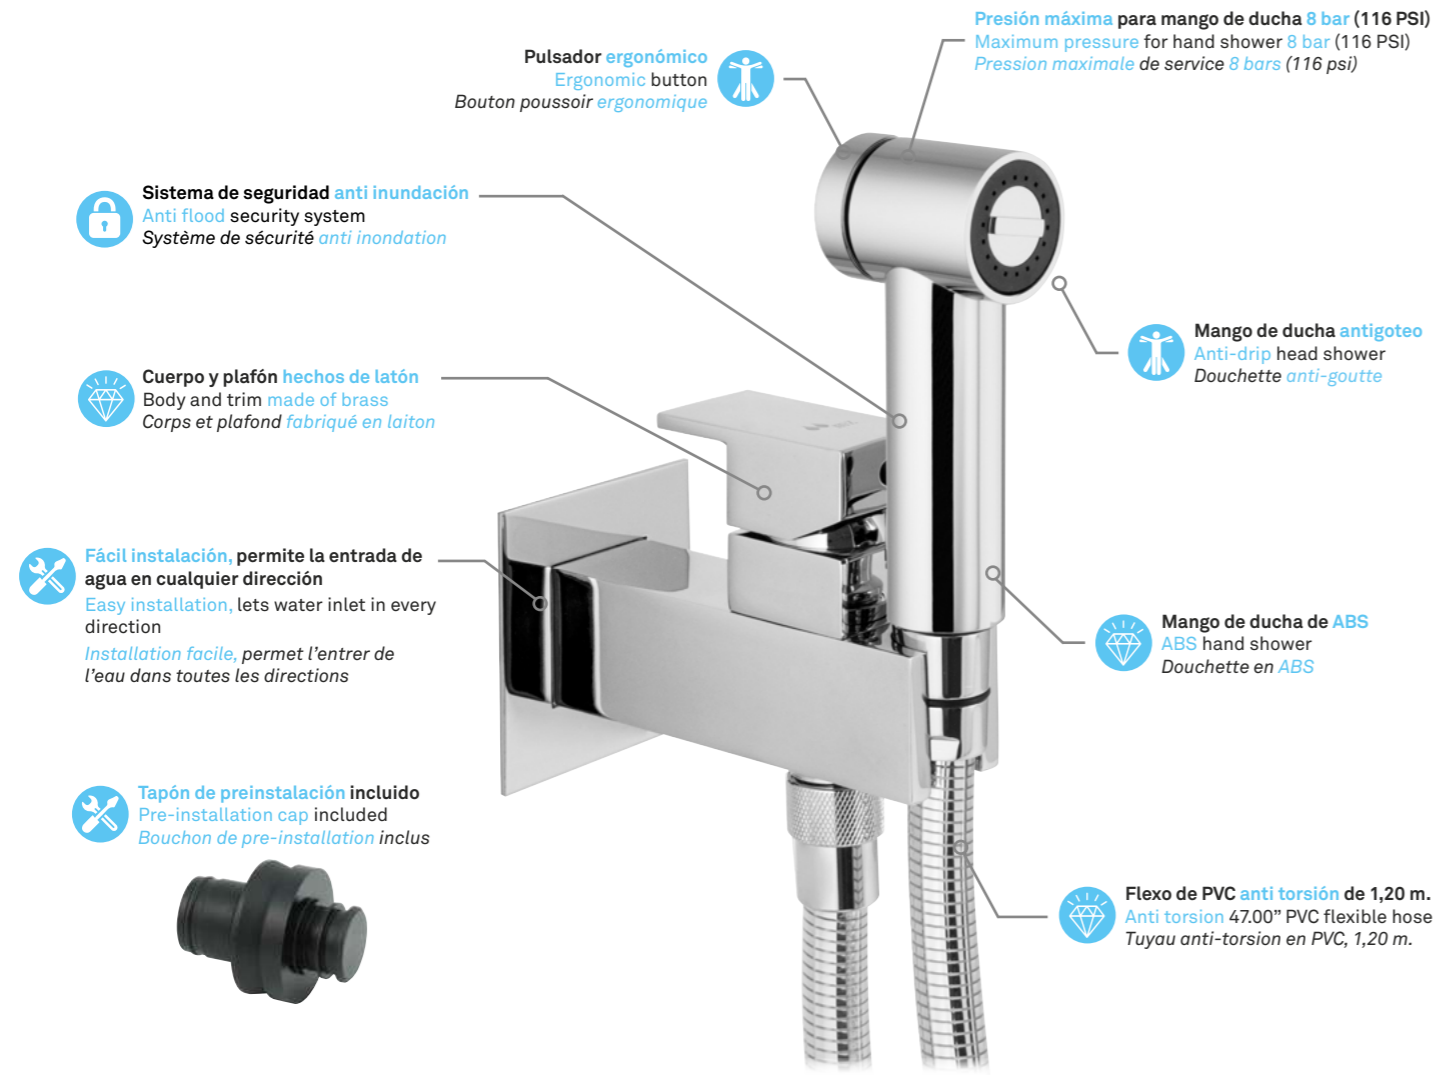

mz Grifos inodoros empotrados
Built-in bidet faucets *Mitigeur WC encastré*