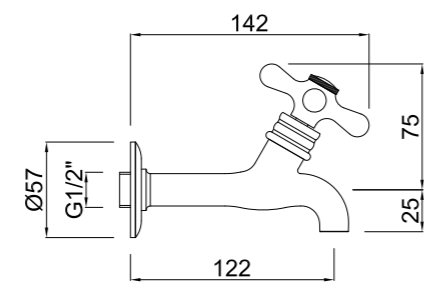

Grifo de Cocina a Pared
Kitchen Wall Tap
Robinet Mural Évier

CÓDIGO Code Code	ACABADO Finish Finition	PRECIO Price Prix
402850000	CROMO Chrome Chrome	46,90 €
402850040	BRONCE VIEJO Old bronze Bronze ant.	89,60 €

12

Montura cerámica 90°
90° Ceramic setting
Tête céramique