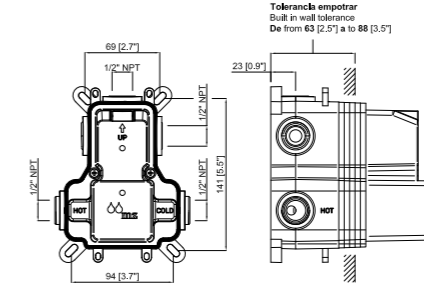

Válvula Cuadrada Termostática 3 Salidas de Doble Función

3 Ways Thermostatic Valve *Mitigeur Thermostatique à Encastrer 3 Voies*

CÓDIGO Code Code	ACABADO Finish Finition	PRECIO Price Prix
VDE075-00	CROMO Chrome Chrome	449,75 €
VDE075-1P	NEGRO MATE Matt Black <i>Noir Mat</i>	462,10 €
VDE075-1K	BLANCO MATE Matt White <i>Blanc Mat</i>	470,45 €
VDE075-60	NÍQUEL SATINADO Satin nickel <i>Nickel satiné</i>	487,55 €

Water flow: 16 l/min (4,2 GPM) to 3 bar (44 psi)
Caudal de agua: 16 l/min (4,2 GPM) a 3 bar (44 psi)
Débit d'eau: 16 l/min (4,2 GPM) a 3 bar (44 psi)

Trim Termostático 3 Salidas

3 Ways Thermostatic Trim *Trim Thermostatique 3 Sorties*

Trim Termostático 3 Salidas

3 Ways Thermostatic Trim *Trim Thermostatique 3 Sorties*