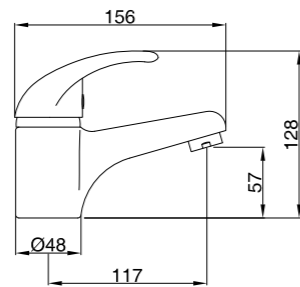

Monomando Lavabo
Single Lever Faucet
Mitigeur Lavabo

CÓDIGO Code Code	ACABADO Finish Finition	PRECIO Price Prix
816460000	CROMO Chrome Chrome	64,90 €