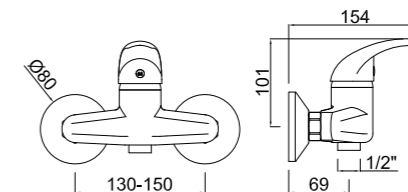

Monomando de Ducha
Single Lever Shower
Mitigeur Douche

CÓDIGO Code Code	ACABADO Finish Finition	PRECIO Price Prix
816260100	CROMO Chrome Chrome	96,95 €