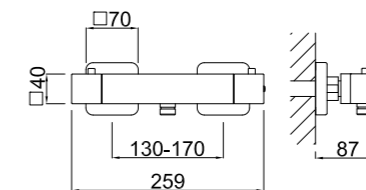

6

**Monomando de lavabo alto**  
Single lever with high profile  
*Mitigeur lavabo haut*

CÓDIGO Code Code	ACABADO Finish Finition	PRECIO Price Prix
308160000	CROMO Chrome Chrome	<b>286,10 €</b>
30816001P	NEGRO MATE Matt Black Noir Mat	<b>318,35 €</b>
30816001K	BLANCO MATE Matt White Blanc Mat	<b>326,45 €</b>
308160060	NÍQUEL SATINADO Satin nickel Nickel satiné	<b>395,95 €</b>