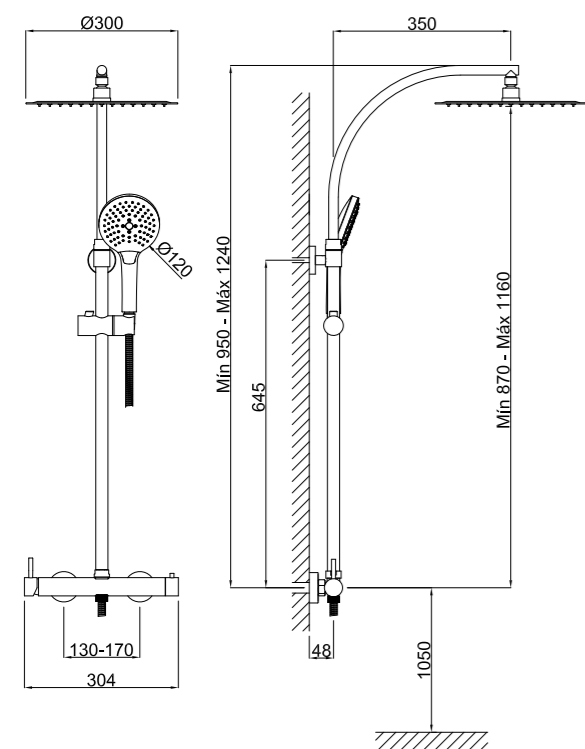

mz Columna de ducha monomando
Single lever shower column *Colonne de douche monocommande*