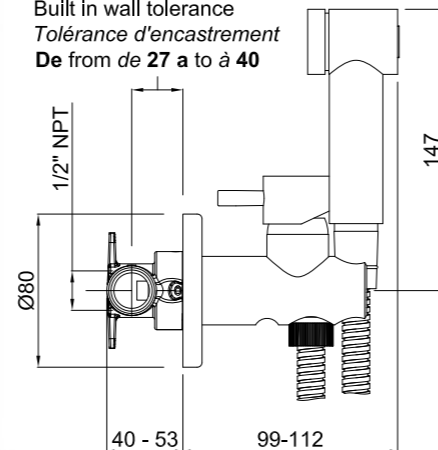

Monomando de Bidé Empotrado
Built-in Single Lever Bidet
Mitigeur WC encastré

CÓDIGO Code Code	ACABADO Finish Finition	PRECIO Price Prix
642561A90	FORJA Forge Forgeage	307,00 €

Tolerancia empotrar
Built in wall tolerance
Tolérance d'encastrement
De from de 27 a to à 40

Grupo Termostático de Ducha
Thermostatic Shower Mixer
Mitigeur Thermostatique de Douche

CÓDIGO Code Code	ACABADO Finish Finition	PRECIO Price Prix
642270090	FORJA Forge Forgeage	487,50 €