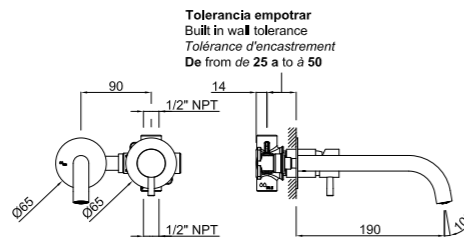

Monomando de Lavabo Empotrado
Wall Mount Bathroom Faucet
Mitigeur lavabo mural encastré

CÓDIGO Code Code	ACABADO Finish Finition	PRECIO Price Prix
11L120069	ORO CEPILLADO PVD Brushed gold Or brossé	319,95 €

6