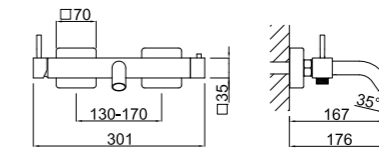

Grupo Monomando de Baño-Ducha
Single Lever Bath-Shower Mixer
Mitigeur Bain-Douche

CÓDIGO Code Code	ACABADO Finish Finition	PRECIO Price Prix
74B320A00	CROMO Chrome Chrome	326,20 €

5