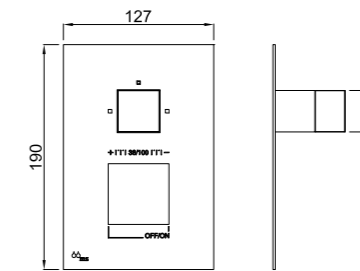

12

**CUBIC**

CÓDIGO Code Code	ACABADO Finish Finition	PRECIO Price Prix
30T700400	CROMO Chrome Chrome	118,75 €
30T70041P	NEGRO MATE Matt Black <i>Noir Mat</i>	142,20 €
30T70041K	BLANCO MATE Matt White <i>Blanc Mat</i>	145,65 €
30T700460	NÍQUEL SATINADO Satin nickel <i>Nickel satiné</i>	159,95 €