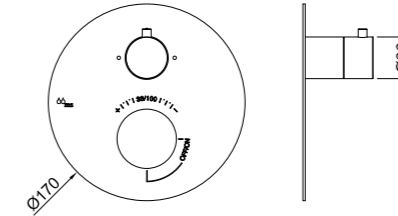

Trim Termostático 2 Salidas
Thermostatic Trim 2 Ways
Trim Thermostatique 2 Voies

CÓDIGO Code Code	ACABADO Finish Finition	PRECIO Price Prix
64T700569	ORO CEPILLADO PVD Brushed gold Or brossé	199,90 €