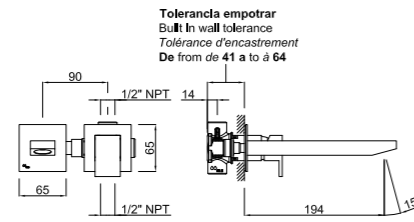

Monomando Lavabo
Single Lever Faucet
Mitigeur Lavabo

CÓDIGO Code Code	ACABADO Finish Finition	PRECIO Price Prix
306460000	CROMO Chrome Chrome	134,90 €
306460M00*	CROMO Chrome Chrome	156,10 €
30646001P	NEGRO MATE Matt Black Noir Mat	169,40 €
30646001K	BLANCO MATE Matt White Blanc Mat	172,35 €
306460060	NÍQUEL SATINADO Satin nickel Nickel satiné	198,55 €

* Incluye desagüe Click-Click
Click-click basin waste included
Vidage lavabo Click-Click inclus

12

Monomando de Bidé
Single Lever Bidet
Mitigeur Bidet

CÓDIGO Code Code	ACABADO Finish Finition	PRECIO Price Prix
306560000	CROMO Chrome Chrome	143,55 €
30656001P	NEGRO MATE Matt Black Noir Mat	171,70 €
30656001K	BLANCO MATE Matt White Blanc Mat	175,65 €
306560060	NÍQUEL SATINADO Satin nickel Nickel satiné	200,70 €

12

Monomando de lavabo empotrado
Concealed single lever lavatory
Mitigeur lavabo mural encastré

CÓDIGO Code Code	ACABADO Finish Finition	PRECIO Price Prix
30L120000	CROMO Chrome Chrome	314,00 €
30L12001P	NEGRO MATE Matt Black Noir Mat	347,35 €
30L12001K	BLANCO MATE Matt White Blanc Mat	350,85 €
30L120060	NÍQUEL SATINADO Satin nickel Nickel satiné	358,80 €

6