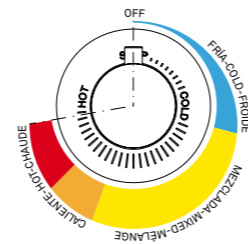

Conjunto 2 Salidas con Cartucho Progresivo

Single Lever 2 Ways Set with Progressive Cartridge

Ensemble de Douche de 2 Voies a Cartouche Progressive

CÓDIGO Code Code	ACABADO Finish Finition	PRECIO Price Prix
11E2D0J00	CROMO Chrome Chrome	591,85 €
11E2D0J1P	NEGRO MATE Matt Black Noir Mat	712,80 €
11E2D0J1K	BLANCO MATE Matt White Blanc Mat	756,00 €
11E2D0060*	NÍQUEL SATINADO Satin nickel Nickel satiné	822,10 €
11E2D0090*	FORJA Forge Forgeage	896,00 €