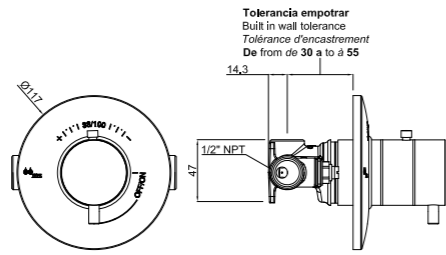

MINIMA

CÓDIGO Code Code	ACABADO Finish Finition	PRECIO Price Prix
64B970400	CROMO Chrome Chrome	291,90 €
64B97041P	NEGRO MATE Matt Black Noir Mat	342,25 €
64B97041K	BLANCO MATE Matt White Blanc Mat	345,40 €
64B970460	NÍQUEL SATINADO Satin nickel Nickel satiné	341,60 €
64B970490	FORJA Forge Forgeage	314,10 €
64B970469	ORO CEPILLADO PVD Brushed gold Or brossé	409,00 €

Caudal de agua: 20 l/min (5,3 GPM) a 3 bar (44 psi)
Water flow: 20 l/min (5,3 GPM) to 3 bar (44 psi)
Débit d'eau: 20 l/min (5,3 GPM) a 3 bar (44 psi)