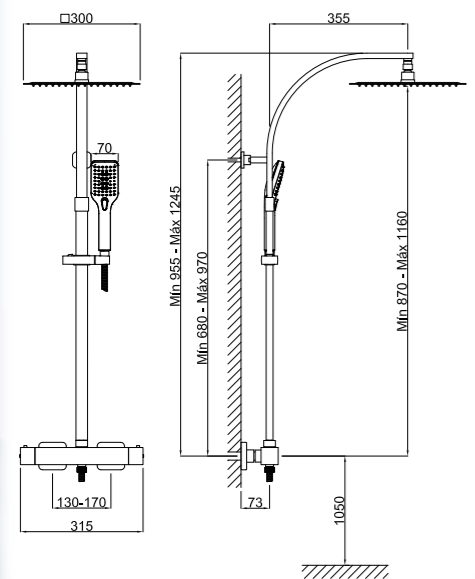

Columna de Ducha Termostática
Thermostatic Shower Column
Colonne Douche Thermostatique

CÓDIGO Code Code	ACABADO Finish Finition	PRECIO Price Prix
30C770C00	CROMO Chrome Chrome	544,45 €
30C778C1P	NEGRO MATE Matt Black Noir Mat	827,65 €

Mango 3 funciones
3 function hand-shower
3 position pomme de douche

Para comprobar los accesorios de cada código entra en mzrio.com pag. 20
Check out the accessories at mzrio.com
Découvrez les accessoires sur mzrio.com