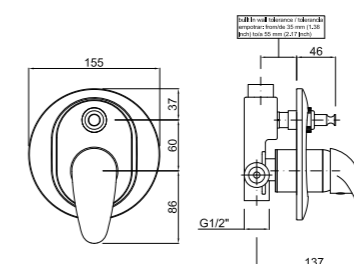

Trim con Válvula Monomando 2 Salidas
Single Lever Trim and Valve 2 Ways
Trim et Mitigeur Monocommande à Encastrer 2 Voies

CÓDIGO Code Code	ACABADO Finish Finition	PRECIO Price Prix
346160400	CROMO Chrome Chrome	143,05 €

12 5

Caudal de agua: 18 l/min (4,8 GPM) a 3 bar (44 psi)
Water flow: 18 l/min (4,8 GPM) to 3 bar (44 psi)
Débit d'eau: 18 l/min (4,8 GPM) à 3 bar (44 psi)

Hasta agotar existencias
While stock lasts
Dans la limite des stocks disponibles