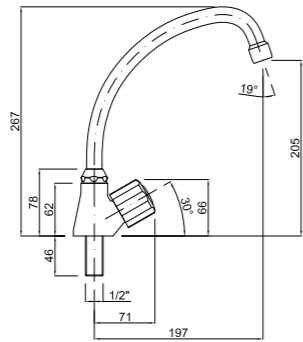

Grifo Fregadero Giratorio
Rotable Single Lever Sink Tabletop
Mitigeur évier bec tournante

CÓDIGO Code Code	ACABADO Finish Finition	PRECIO Price Prix
413110700	CROMO Chrome Chrome	79,95 €

Montura Jansen
Jansen closing
Tête à clapet