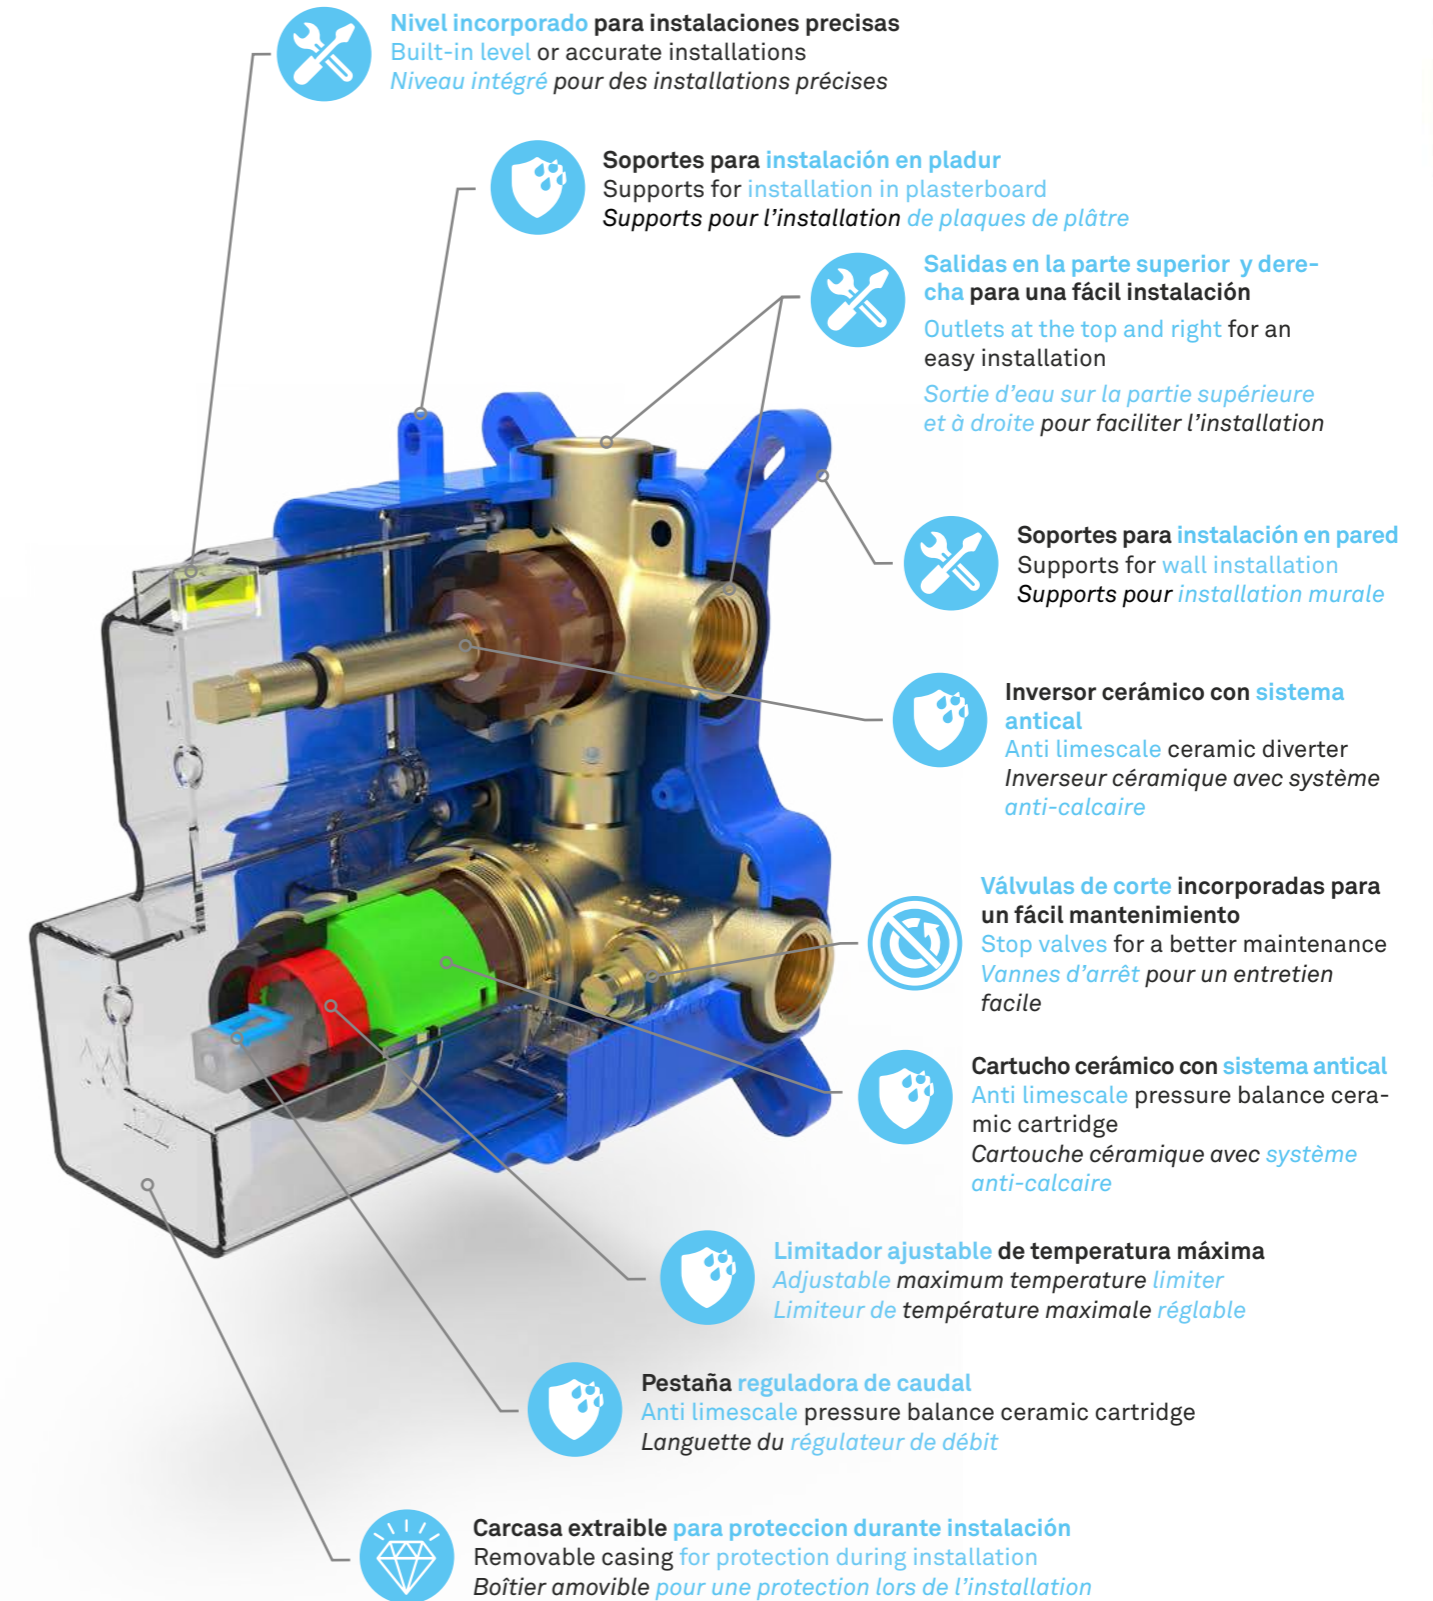

- Nivel incorporado para instalaciones precisas
  Built-in level for accurate installations
  Niveau intégré pour des installations précises
- Soportes para **instalación en pladur**
  Supports for **installation in plasterboard**
  Supports pour l'installation de **plaques de plâtre**
- Salidas en la parte superior y derecha para una fácil instalación
  Outlets at the top and right for an easy installation
  Sortie d'eau sur la partie supérieure et à droite pour faciliter l'installation
- Soportes para **instalación en pared**
  Supports for **wall installation**
  Supports pour **installation murale**
- Inversor cerámico con **sistema antical**
  Anti limescale ceramic diverter
  Inverseur céramique avec système **anti-calcaire**
- Válvulas de corte incorporadas para un fácil mantenimiento
  Stop valves for a better maintenance
  Vannes d'arrêt pour un entretien facile
- Cartucho cerámico con **sistema antical**
  Anti limescale pressure balance ceramic cartridge
  Cartouche céramique avec **système anti-calcaire**
- Limitador ajustable de temperatura máxima
  Adjustable maximum temperature limiter
  Limiteur de température maximale **réglable**
- Pestaña reguladora de caudal
  Anti limescale pressure balance ceramic cartridge
  Languette du **régulateur de débit**
- Carcasa extraíble para protección durante instalación
  Removable casing for protection during installation
  Boîtier amovible pour une protection lors de l'installation

Mz-box

Puedes conseguir por separado la valvula empotrada con caja de instalación y el plafón más adelante. **Facilitando así la organización** en obras y posibilitando el **cambio de plafón cuando quieras.**

You can get separately the recessed valve with installation box and the trim later. Thus **facilitating the organization** in works and making it possible to **change the trim whenever you want.**

Vous pouvez obtenir séparément la valve encastrée avec le boîtier d'installation et le plafonnier plus tard. **Facilitant ainsi l'organisation** des travaux et permettant de **changer de plafond quand vous le souhaitez.**