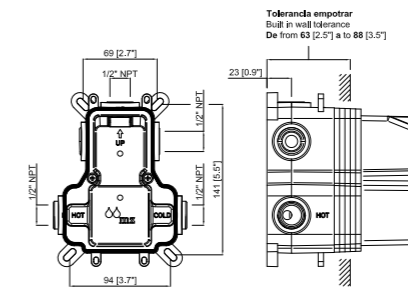

Trim Termostático 2 Salidas
Thermostatic Trim 2 Ways
Trim Thermostatique 2 Voies

CÓDIGO Code Code	ACABADO Finish Finition	PRECIO Price Prix
56T700300	CROMO Chrome Chrome	107,00 €
56T70031P	NEGRO MATE Matt Black Noir Mat	150,95 €
56T70031K	BLANCO MATE Matt White Blanc Mat	152,30 €
56T700360	NÍQUEL SATINADO Satin nickel Nickel satiné	159,95 €

+ 12

Válvula Termostática 2 Salidas
2 Ways Single Lever Valve
Mitigeur Thermostatique 2 Sorties

CÓDIGO Code Code	ACABADO Finish Finition	PRECIO Price Prix
VDE072-00	CROMO Chrome Chrome	343,60 €
VDE072-1P	NEGRO MATE Matt Black Noir Mat	350,75 €
VDE072-1K	BLANCO MATE Matt White Blanc Mat	357,10 €
VDE072-60	NÍQUEL SATINADO Satin nickel Nickel satiné	371,30 €

Water flow: 16 l/min (4,2 GPM) to 3 bar (44 psi)
Caudal de agua: 16 l/min (4,2 GPM) a 3 bar (44 psi)
Débit d'eau: 16 l/min (4,2 GPM) a 3 bar (44 psi)

Trim Monomando 2 Salidas
Single Lever Trim 2 Ways
Trim Monocommande 2 Voies

CÓDIGO Code Code	ACABADO Finish Finition	PRECIO Price Prix
56T800300	CROMO Chrome Chrome	125,35 €
56T80031P	NEGRO MATE Matt Black Noir Mat	180,70 €
56T80031K	BLANCO MATE Matt White Blanc Mat	182,15 €
56T800360	NÍQUEL SATINADO Satin nickel Nickel satiné	212,85 €

+ 12

Válvula Monomando 2 Salidas Universal
2 Ways Single Lever Valve Universal
Mitigeur Monocommande 2 Sorties Universel

CÓDIGO Code Code	ACABADO Finish Finition	PRECIO Price Prix
CMB033-99	COLOR MATERIAL Own Colour Couleur du matériel	189,45 €

Water flow: 14 l/min (3,7 GPM) to 3 bar (44 psi)
Caudal de agua: 14 l/min (3,7 GPM) a 3 bar (44 psi)
Débit d'eau: 14 l/min (3,7 GPM) a 3 bar (44 psi)