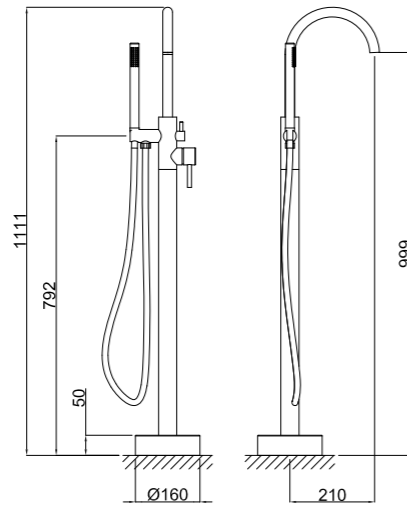

Grupo Monomando de Baño-Ducha
Single Lever Bath-Shower Mixer
Mitigeur Bain-Douche

CÓDIGO Code Code	ACABADO Finish Finition	PRECIO Price Prix
64P1A0000	CROMO Chrome Chrome	791,55 €
64P1A001P	NEGRO MATE Matt Black Noir Mat	1.199,95 €
64P1A001K	BLANCO MATE Matt White Blanc Mat	1.239,95 €
64P1A0090	FORJA Forge Forgeage	1.379,00 €
64P1A0069	ORO CEPILLADO PVD Brushed gold Or brossé	1.752,20 €

Caudal de agua: 10 l/min (2,6 GPM) a 3 bar (44 psi)
Water flow: 10 l/min (2,6 GPM) to 3 bar (44 psi)
Débit d'eau: 10 l/min (2,6 GPM) à 3 bar (44 psi)