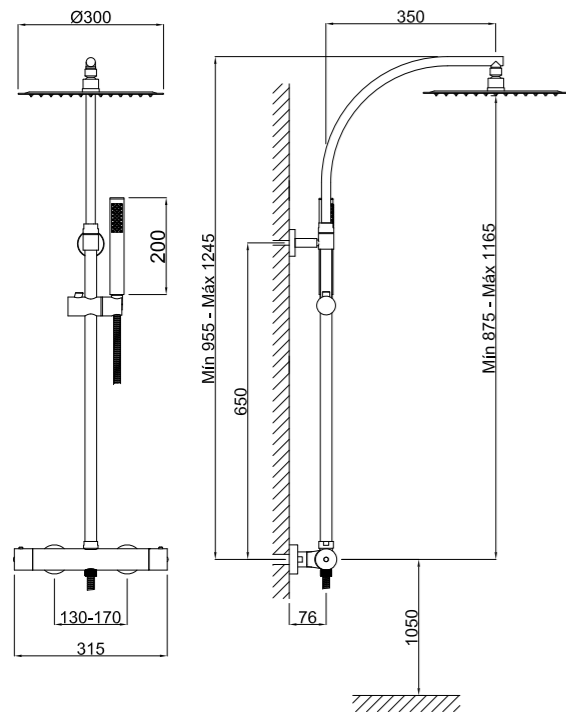

mz Columna de ducha termostática

Thermostatic shower column *Colonne de douche thermostatique*

Cod. 64C870J00 - 64C878J1P - 64C878J1K
Rociador de acero inoxidable de Ø300mm con sistema antical
Stainless steel with anti limescale system Ø300mm head shower
Pomme de douche Ø300 mm anti-calcaire en acier inoxydable

Cod. 64C870I00
Rociador de acero inoxidable de Ø200mm con sistema antical
Stainless steel with anti limescale system Ø200mm head shower
Pomme de douche Ø200 mm anti-calcaire en acier inoxydable

Cod. 64C870H00
Rociador de ABS de Ø250mm con sistema antical
Made of ABS with anti limescale system Ø250mm head shower
Pomme de douche anti-calcaire fabrique en ABS, Ø250 mm

Cod. 64C870090 - 64C878069 - 64C870060
Rociador de latón de Ø200mm con sistema antical
Made of brass with anti limescale system Ø200mm head shower
Pomme de douche anti-calcaire fabrique en laiton, Ø200 mm

Tubo extensible de 0,95 m a 1,24 m hecho de latón
Made of brass extensible from 0,95 m to 1,24 m pipe
Tuyau extensible de 0,95 m à 1,24 m en laiton

Soporte del tubo hecho de latón
Made of brass pipe support
Support tuyau en laiton

Mango de ducha de ABS con sistema antical
ABS with anti limescale system hand shower
Douchette ABS anticalcaire

Soporte de mango de ducha de ABS regulable en altura
Height adjustable ABS hand shower support
Support réglable en hauteur fabrique en ABS

Flexo de ducha de latón reforzado 1,5 m
Reinforced brass flexible hose 1,5 m
Flexible de douche en laiton renforcé 1,5 m

Mandos metálicos
Metallic handles
Poignées métalliques