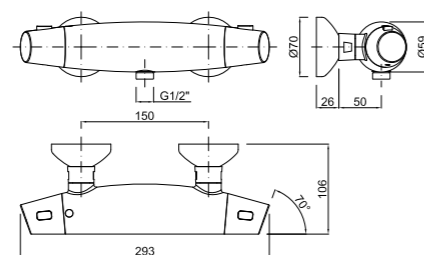

Grupo Termostática de Ducha
Thermostatic Shower Mixer
Mitigeur Douche Thermostatique

CÓDIGO Code Code	ACABADO Finish Finition	PRECIO Price Prix
482270400	CROMO Chrome Chrome	144,50 €

Hasta agotar existencias
While stock lasts
Dans la limite des stocks disponibles