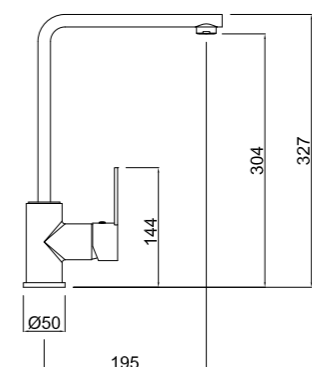

AURIN
Monomando de Fregadero Caño Alto
High Spout Sink Mixer
Mitigeur évier avec bec haut

CÓDIGO Code Code	ACABADO Finish Finition	PRECIO Price Prix
286A60000	CROMO Chrome Chrome	223,10 €