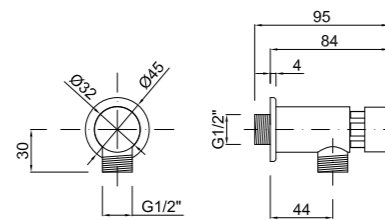

Grifo de urinario cierre temporizado Self-closing urinal tap Robinet mural lavabo temporisé

CÓDIGO Code Code	ACABADO Finish Finition	PRECIO Price Prix
053840000	CROMO Chrome Chrome	68,95 €

Tubo de urinario con plafón Urinal tap connector Kit complet tube pour robinet uninoir

CÓDIGO Code Code	ACABADO Finish Finition	PRECIO Price Prix
603900	CROMO Chrome Chrome	22,60 €