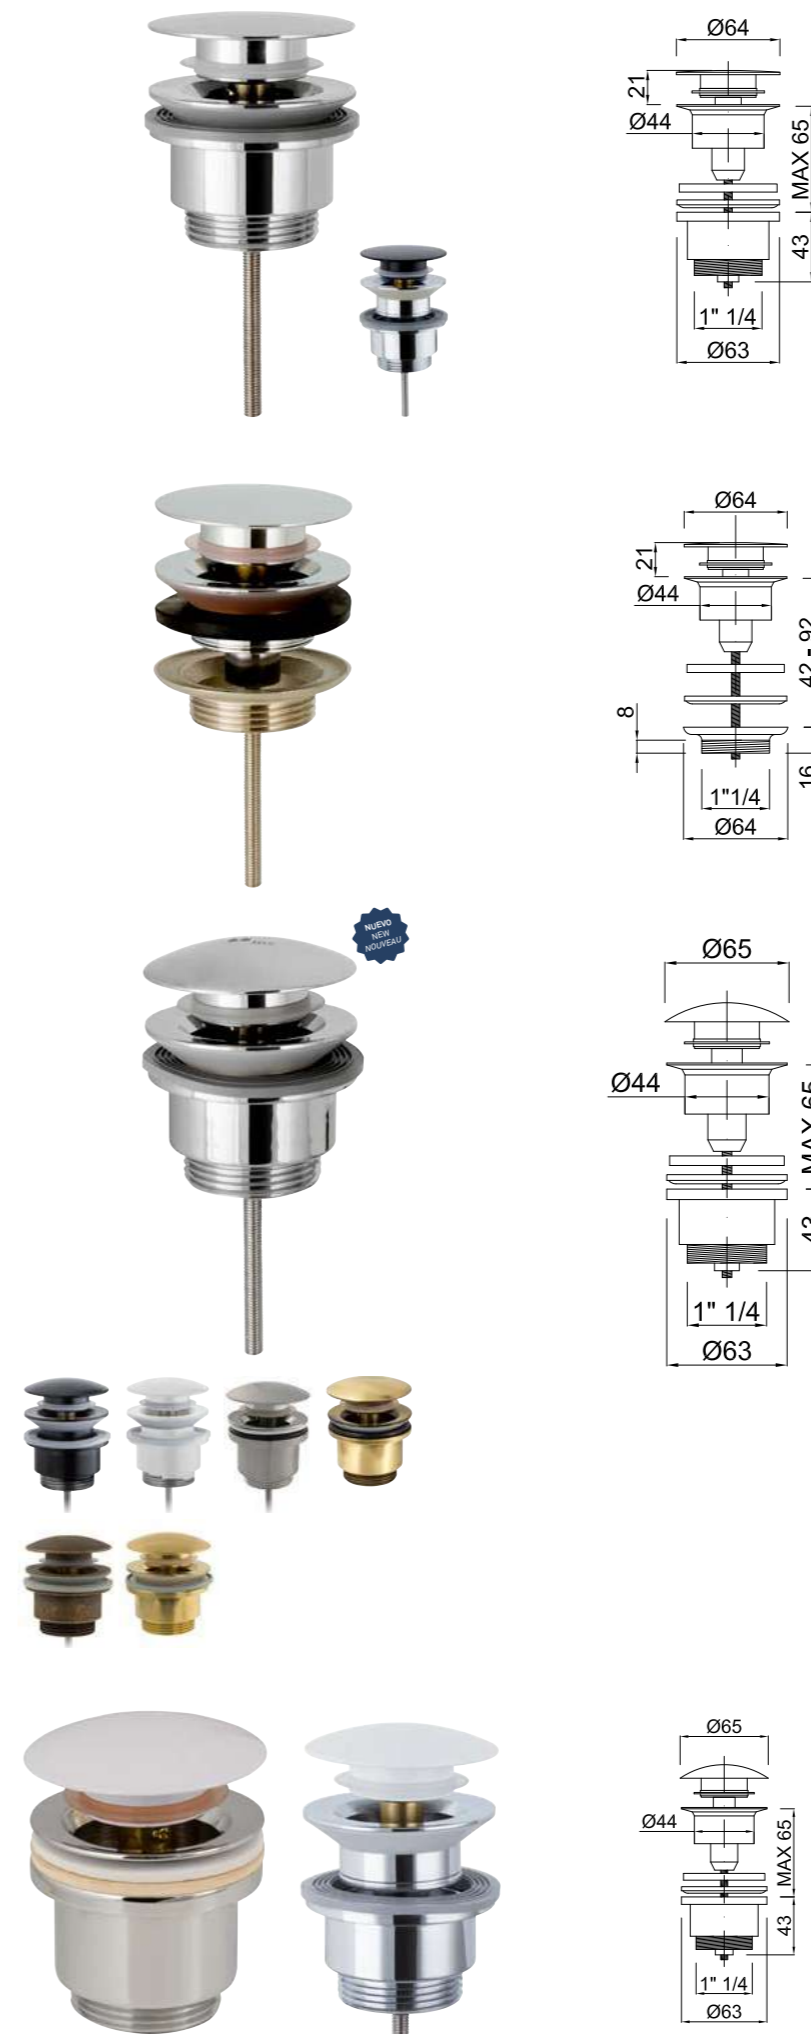

Tapón metal ø 64 mm  
 Metal plug ø 64 mm  
 Bouchon métallique ø 64 mm

**Desagüe fregadero ciego, mod EBRO 1" 1/4"**  
**1" 1/4" EBRO blind sink waste**  
**Vidage Évier 1"1/4, Modèle Ebro**

CÓDIGO Code Code	ACABADO Finish Finition	PRECIO Price Prix
16300	CROMO Chrome Chrome	52,95 €