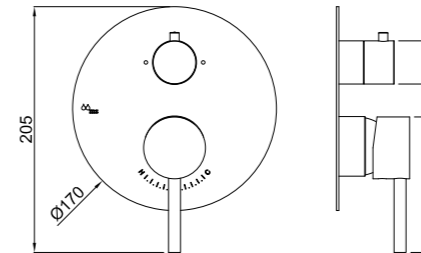

Trim Monomando 2 Salidas
Single Lever Trim 2 Ways
Trim Monocommande 2 Voies

CÓDIGO Code Code	ACABADO Finish Finition	PRECIO Price Prix
64T800590	FORJA Forge Forgeage	184,95 €