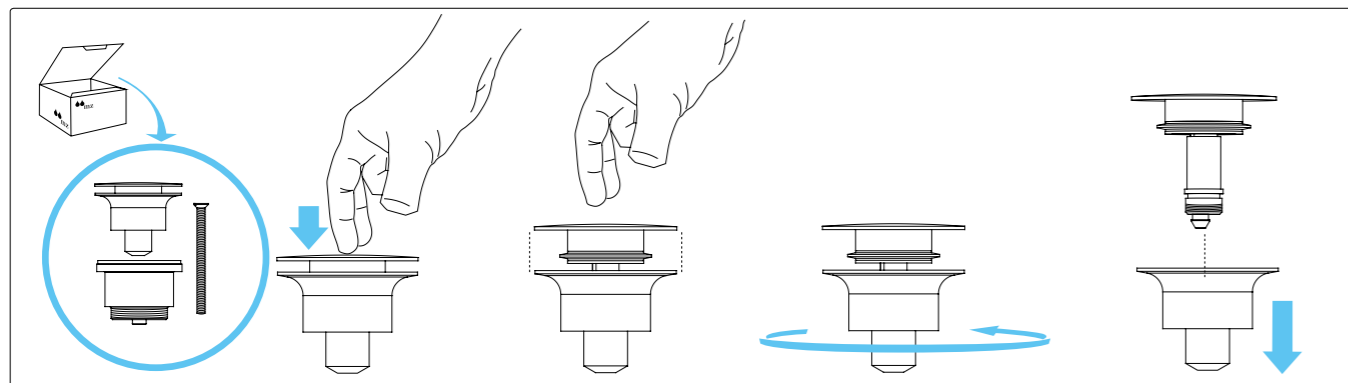

Tapón metal ø 64 mm  
 Metal plug ø 64 mm  
 Bouchon métallique ø 64 mm

**Desagüe fregadero ciego, mod EBRO 1" 1/4"**  
**1" 1/4" EBRO blind sink waste**  
**Vidage Évier 1"1/4, Modèle Ebro**

CÓDIGO Code Code	ACABADO Finish Finition	PRECIO Price Prix
16300	CROMO Chrome Chrome	52,95 €