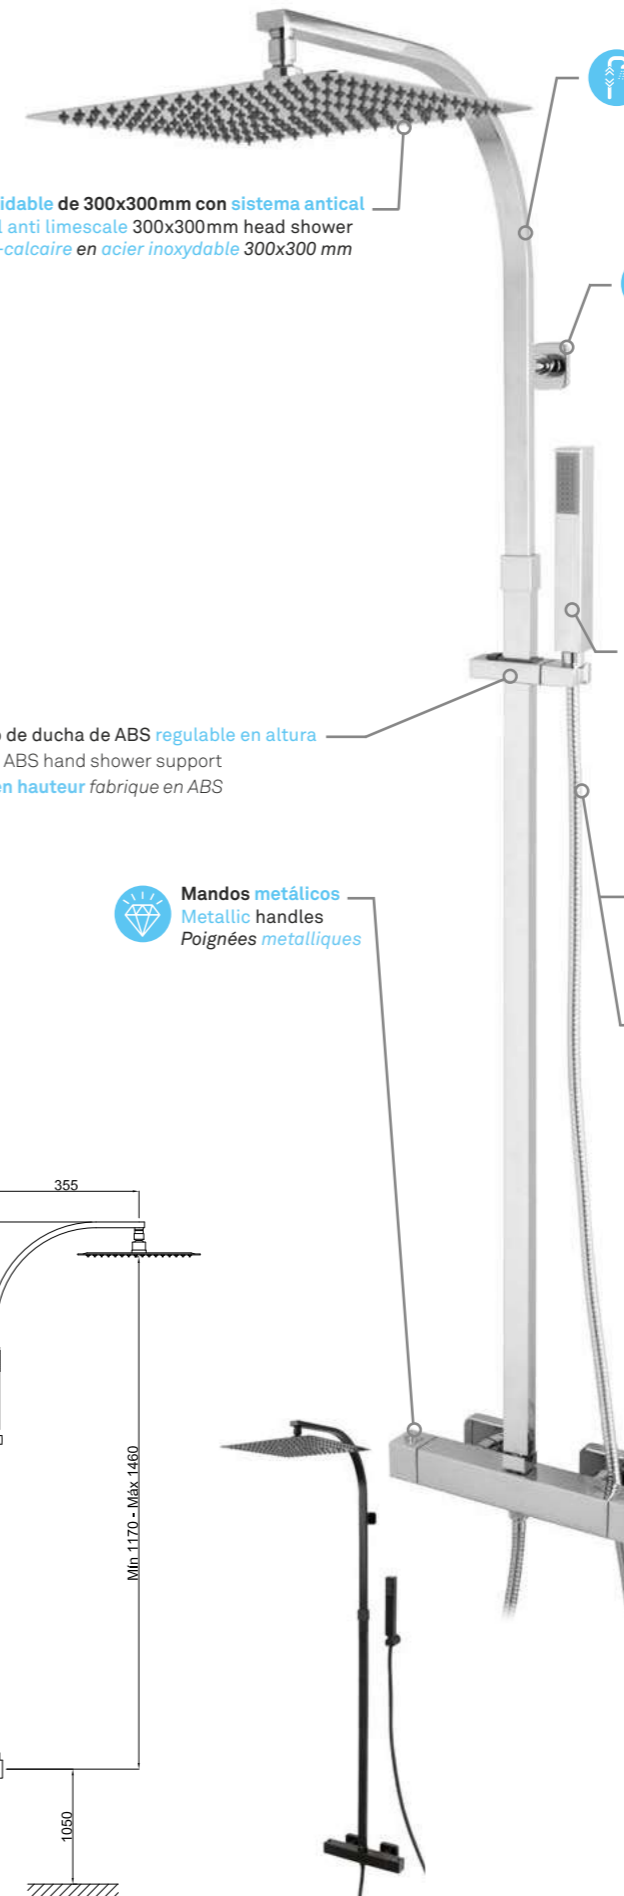

Columna de ducha termostática extra alta
Extra tall thermostatic column Colonne thermostatique extra-haute

Rociador de acero inoxidable de 300x300mm con sistema antical
Made of stainless steel anti limescale 300x300mm head shower
Pomme de douche anti-calcaire en acier inoxydable 300x300 mm

Tubo extensible de 1,3 m a 1,6 m hecho de latón
Made of brass extensible from 1,3 m to 1,6 m pipe
Tuyau extensible de 1,3 m à 1,6 m en laiton

Soporte del tubo hecho de latón
Made of brass pipe support
Support tuyau en laiton

Mango de ducha de ABS con sistema antical
ABS with anti limescale system hand shower
Douchette ABS anticalcaire

Soporte de mango de ducha de ABS regulable en altura
Height adjustable ABS hand shower support
Support réglable en hauteur fabrique en ABS

Mandos metálicos
Metallic handles
Poignées métalliques

Cod. 30C970J00
Flexo de ducha de latón reforzado 1,5 m
Reinforced brass flexible hose 1,5 m
Flexible de douche en laiton reforcé 1,5 m

Cod. 30C978J1P
Flexo antitensión de ducha de PVC
Anti-torsion PVC flexible hose
Flexible de douche en PVC anti-torsion

Inversor cerámico integrado en el cuerpo
Ceramic integrated in body diverter
Inverseur céramique intégré dans le corps

CUBIC

CÓDIGO Code Code	ACABADO Finish Finition	PRECIO Price Prix
30C970J00	CROMO Chrome Chrome	638,70 €
30C978J1P	NEGRO MATE Matt Black Noir Mat	873,05 €

Inversor cerámico integrado en el cuerpo
Ceramic integrated in body diverter
Inverseur céramique intégré dans le corps

Para comprobar los accesorios de cada código entra en mzrio.com pag. 20
Check out the accessories at mzrio.com
Découvrez les accessoires sur mzrio.com