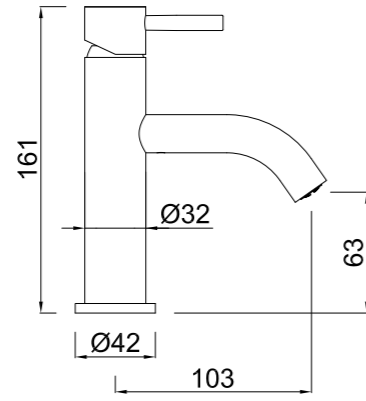

Monomando Lavabo
Single Lever Faucet
Mitigeur Lavabo

CÓDIGO Code Code	ACABADO Finish Finition	PRECIO Price Prix
116460000	CROMO Chrome Chrome	128,35 €
11646001P	NEGRO MATE Matt Black Noir Mat	146,85 €
11646001K	BLANCO MATE Matt White Blanc Mat	149,90 €
116460060	NÍQUEL SATINADO Satin nickel Nickel satiné	166,55 €
116460090	FORJA Forge Forgeage	193,85 €
116460069	PVD ORO CEPILLADO Brushed gold Or brossé	225,25 €

12