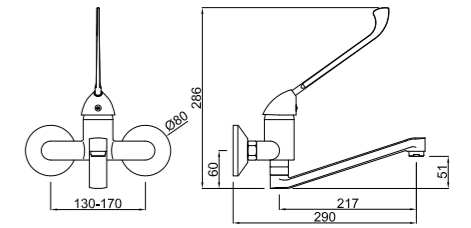

Monomando de fregadero de pared
Single lever sink wall
Mitigeur évier bec fundo bas

CÓDIGO Code Code	ACABADO Finish Finition	PRECIO Price Prix
247160000	CROMO Chrome Chrome	133,10 €