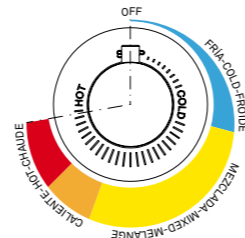

Cartucho progresivo

Progressive cartridge **Cartouche progressive**

Permite **controlar el caudal y la temperatura desde la misma maneta**. Se enciende siempre con agua fría para evitar encendidos de caldera.

It allows to **control the flow rate and temperature from the same handle**. Always turns on with cold water to avoid unnecessary boiler ignitions.

Il permet de **contrôler le débit et la température à partir de la même poignée**. Il est toujours mis en marche avec de l'eau froide pour éviter d'allumer inutilement la chaudière.