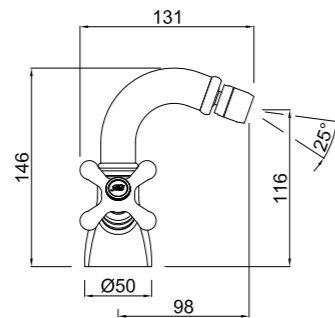

Bimando Bidé
Two Handle Bidet
Robinet à double poignée

CÓDIGO Code Code	ACABADO Finish Finition	PRECIO Price Prix
401050200	CROMO Chrome Chrome	163,60 €
401050202	CROMO+ORO Chrome+Gold Chrome+Or	204,65 €
401050240	BRONCE VIEJO Old bronze Bronze ant.	217,20 €
401050260	NÍQUEL SATINADO Satin nickel Nickel satiné	248,90 €
401050290	FORJA Forge Forgeage	256,80 €

Montura cerámica 90°
90° Ceramic setting
Tête céramique

12