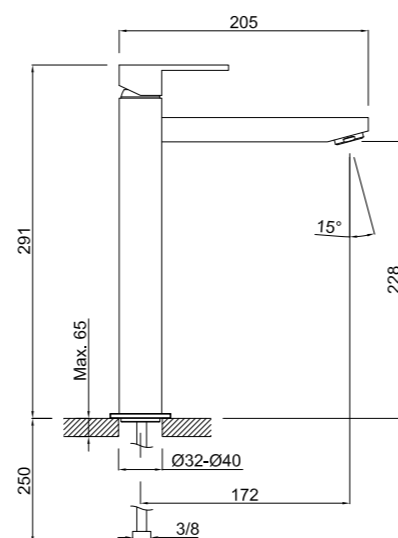

Grupo de Ducha Termostático
Thermostatic Shower Mixer
Mitigeur Thermostatique de Douche

CÓDIGO Code Code	ACABADO Finish Finition	PRECIO Price Prix
742270000	CROMO Chrome Chrome	300,05 €
742270400*	CROMO Chrome Chrome	259,60 €
74227041P*	NEGRO MATE Matt Black Noir Mat	375,90 €

*Sin accesorios
Without accessories
Sans accessoires