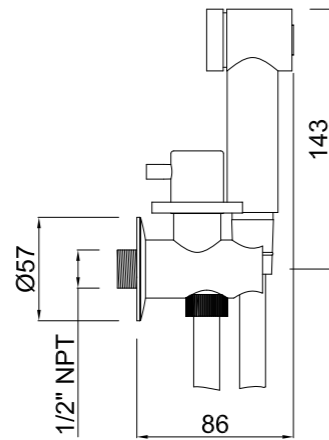

Monomando de Bidé Empotrado

Built-in Single Lever Bidet
Mitigeur WC encastré

CÓDIGO Code Code	ACABADO Finish Finition	PRECIO Price Prix
645158A1P	NEGRO MATE Matt Black Noir Mat	191,40 €
645158A1K	BLANCO MATE Matt White Blanc Mat	207,75 €

Mango de ducha ABS
ABS hand shower
Douchette en ABS