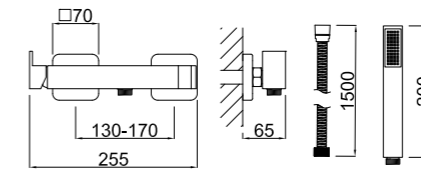

Grupo Monomando de Ducha
Single Lever Shower Mixer
Mitigeur Douche

CÓDIGO Code Code	ACABADO Finish Finition	PRECIO Price Prix
306260000	CROMO Chrome Chrome	218,85 €
306260400*	CROMO Chrome Chrome	189,25 €

*Sin *accesorios*
Without *accesories*
Sans *accessoires*

5