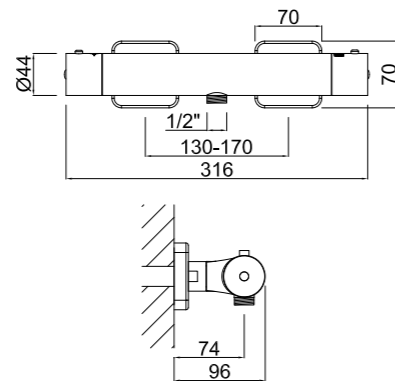

Monomando de Ducha Shower Single Lever Mitigeur Douche

CÓDIGO Code Code	ACABADO Finish Finition	PRECIO Price Prix
566220C00*	CROMO Chrome Chrome	181,95 €
566228C1P*	NEGRO MATE Matt Black Noir Mat	266,00 €
566228C1K*	BLANCO MATE Matt White Blanc Mat	262,25 €
566220060	NÍQUEL SATINADO Satin nickel Nickel satiné	290,90 €

*Con mango de ducha con 3 funciones
With 3 functions hand-shower
Avec douchette à 3 voies

8

Monomando de Baño-Ducha Bath-Shower Single Lever Mitigeur Bain-Douche

CÓDIGO Code Code	ACABADO Finish Finition	PRECIO Price Prix
56B220C00*	CROMO Chrome Chrome	370,50 €
56B228C1P*	NEGRO MATE Matt Black Noir Mat	487,70 €
56B228C1K*	BLANCO MATE Matt White Blanc Mat	482,30 €
56B220060	NÍQUEL SATINADO Satin nickel Nickel satiné	526,25 €

*Con mango de ducha con 3 funciones
With 3 functions hand-shower
Avec douchette à 3 voies

5

Grupo Termostático de Ducha Thermostatic Shower Mixer Mitigeur Thermostatique de Douche

CÓDIGO Code Code	ACABADO Finish Finition	PRECIO Price Prix
562270000*	CROMO Chrome Chrome	309,90 €
56227801P*	NEGRO MATE Matt Black Noir Mat	454,90 €
56227801K*	BLANCO MATE Matt White Blanc Mat	439,90 €
562270060	NÍQUEL SATINADO Satin nickel Nickel satiné	497,95 €

*Con mango de ducha con 3 funciones
With 3 functions hand-shower
Avec douchette à 3 voies

8

Grupo Termostático de Baño-Ducha Thermostatic Bath-Shower mixer Mitigeur Thermostatique Bain-Douche

CÓDIGO Code Code	ACABADO Finish Finition	PRECIO Price Prix
56B570C00	CROMO Chrome Chrome	429,95 €
56B578C1P	NEGRO MATE Matt Black Noir Mat	599,95 €
56B578C1K	BLANCO MATE Matt White Blanc Mat	584,00 €

*Con mango de ducha con 3 funciones
With 3 functions hand-shower
Avec douchette à 3 voies

5

Grupo Termostático de Ducha Thermostatic Shower Mixer Mitigeur Thermostatique de Douche