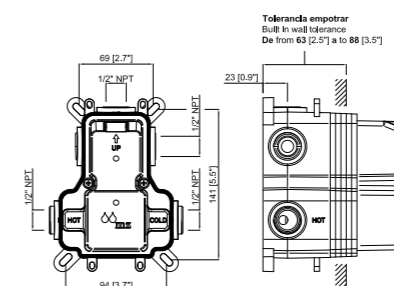

Rociador de acero inoxidable Ø300mm y mango de ducha 1 función
Stainless steel head shower Ø300mm and 1 function hand shower
Pomme de douche acier inoxydable Ø300mm et douchette à 1 fonction

Mango de ducha 3 funciones
3 functions hand shower
Douchette à 3 fonctions

Conjunto empotrado monomando
Single Lever Concealed Shower Set
Ensemble Encastrable Monocommande

CÓDIGO Code Code	ACABADO Finish Finition	PRECIO Price Prix
64B890H00**	CROMO Chrome Chrome	474,15 €
64B890J00	CROMO Chrome Chrome	520,50 €
64B890F00*	CROMO Chrome Chrome	534,20 €
64B890J1P	NEGRO MATE Matt Black Noir Mat	637,65 €
64B890F1P*	NEGRO MATE Matt Black Noir Mat	670,20 €
64B890J1K	BLANCO MATE Matt White Blanc Mat	687,25 €
64B890F1K*	BLANCO MATE Matt White Blanc Mat	692,35 €
64B890090	FORJA Forge Forgeage	847,65 €
64B890069	ORO CEPILLADO PVD Brushed gold Or brossé	1.059,00 €

Mango de ducha 3 funciones
3 functions hand shower
Douchette à 3 fonctions

Para comprobar los accesorios de cada código entra en mzrio.com pag. 20
Check out the accessories at mzrio.com
Découvrez les accessoires sur mzrio.com

Trim Termostático 2 Salidas
Thermostatic Trim 2 Ways
Trim Thermostatique 2 Voies

CÓDIGO Code Code	ACABADO Finish Finition	PRECIO Price Prix
64T700500	CROMO Chrome Chrome	98,45 €
64T70051P	NEGRO MATE Matt Black Noir Mat	127,55 €
64T70051K	BLANCO MATE Matt White Blanc Mat	131,30 €
64T700560	NIQUEL SATINADO Satin nickel Nickel satiné	129,95 €
64T700590	FORJA Forge Forgeage	142,50 €
64T700569	ORO CEPILLADO PVD Brushed gold Or brossé	199,90 €

Válvula Termostática 2 Salidas
2 Ways Single Lever Valve
Mitigeur Thermostatique 2 Sorties

CÓDIGO Code Code	ACABADO Finish Finition	PRECIO Price Prix
VDE072-00	CROMO Chrome Chrome	343,60 €
VDE072-1P	NEGRO MATE Matt Black Noir Mat	350,75 €
VDE072-1K	BLANCO MATE Matt White Blanc Mat	357,10 €
VDE072-60	NIQUEL SATINADO Satin nickel Nickel satiné	371,30 €
VDE072-90	FORJA Forge Forgeage	378,80 €
VDE072-69	ORO CEPILLADO PVD Brushed gold Or brossé	404,90 €

Trim Monomando 2 Salidas
Single Lever Trim 2 Ways
Trim Monocommande 2 Voies

CÓDIGO Code Code	ACABADO Finish Finition	PRECIO Price Prix
64T800500	CROMO Chrome Chrome	122,35 €
64T80051P	NEGRO MATE Matt Black Noir Mat	167,10 €
64T80051K	BLANCO MATE Matt White Blanc Mat	163,20 €
64T800560	NIQUEL SATINADO Satin nickel Nickel satiné	188,95 €
64T800590	FORJA Forge Forgeage	184,95 €
64T800569	ORO CEPILLADO PVD Brushed gold Or brossé	263,95 €

Válvula Monomando 2 Salidas Universal
2 Ways Single Lever Valve Universal
Mitigeur Monocommande 2 Sorties Universel

CÓDIGO Code Code	ACABADO Finish Finition	PRECIO Price Prix
CMB033-99	COLOR MATERIAL Own Colour Couleur du matériel	189,45 €