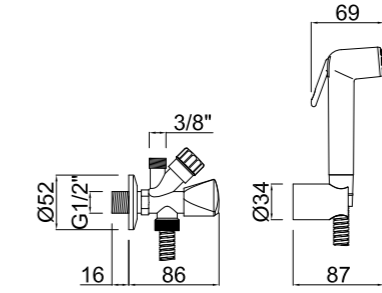

Grifos inodoros Agua Fria

Cold Water Toilet Taps Mitigeur WC Eau Froide

Grifo inodoro un agua pared

Toilet tap with shower
Kit robinet douchette WC

CÓDIGO Code Code	ACABADO Finish Finition	PRECIO Price Prix
370003000	CROMO Chrome Chrome	47,65 €

Mango de ducha ABS
ABS hand shower
Douchette en ABS

IMPORTANTE: Cerrar el grifo cuando no este en uso
IMPORTANT: Turn off the faucet when not in use.
IMPORTANT: Fermez le robinet lorsque vous ne l'utilisez pas.