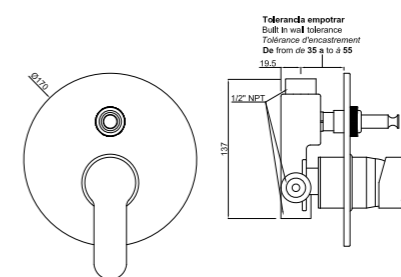

CÓDIGO Code Code	ACABADO Finish Finition	PRECIO Price Prix
28C860H00	CROMO Chrome Chrome	299,95 €