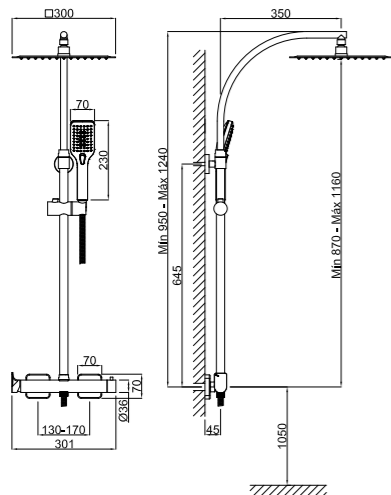

Para comprobar los accesorios de cada código entra en mzrio.com pag. 20
Check out the accessories at mzrio.com
Découvrez les accessoires sur mzrio.com