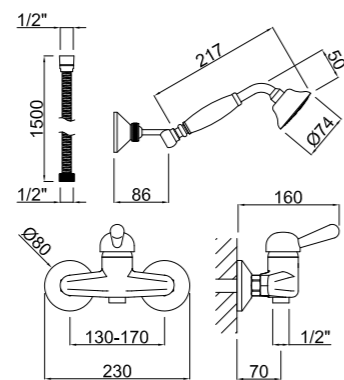

Monomando de Lavabo Single Lever Lavatory Mitigeur Lavabo

CÓDIGO Code Code	ACABADO Finish Finition	PRECIO Price Prix
536460000	CROMO Chrome Chrome	159,00 €
536460040	BRONCE VIEJO Old bronze Bronze ant.	195,95 €
536460060	NÍQUEL SATINADO Satin nickel Nickel satiné	199,95 €
536460090	FORJA Forge Forgeage	209,90 €

12

Monomando de Bidé Single Lever Bidet Mitigeur Bidet

CÓDIGO Code Code	ACABADO Finish Finition	PRECIO Price Prix
536560000	CROMO Chrome Chrome	149,75 €
536560040	BRONCE VIEJO Old bronze Bronze ant.	189,95 €
536560060	NÍQUEL SATINADO Satin nickel Nickel satiné	208,90 €
536560090	FORJA Forge Forgeage	204,90 €

12

Grupo Monomando de Ducha Single Lever Shower Mixer Mitigeur Douche

CÓDIGO Code Code	ACABADO Finish Finition	PRECIO Price Prix
536260000	CROMO Chrome Chrome	209,35 €
536260040	BRONCE VIEJO Old bronze Bronze ant.	337,65 €
536260060	NÍQUEL SATINADO Satin nickel Nickel satiné	369,90 €
536260090	FORJA Forge Forgeage	402,00 €

4