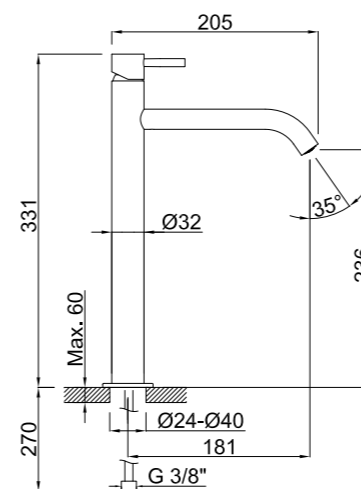

Monomando Alto de Lavabo
High Single Lever Faucet
Mitigeur Lavabo Haut

CÓDIGO Code Code	ACABADO Finish Finition	PRECIO Price Prix
11A820090	FORJA Forge Forgeage	249,00 €

3