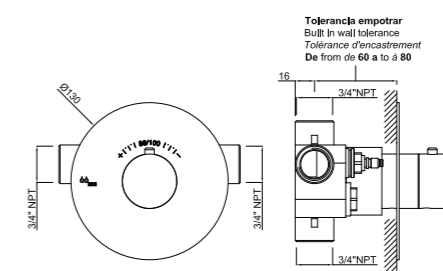

Trim con Válvula Termostática 3/4" una Salida Thermostatic Trim and Valve 3/4" one Way Trim et Mitigeur Thermostatique à Encastrer 3/4" une Voie

CÓDIGO Code Code	ACABADO Finish Finition	PRECIO Price Prix
64A671400	CROMO Chrome Chrome	327,30 €
64A67141P	NEGRO MATE Matt Black Noir Mat	377,70 €
64A671460	NÍQUEL SATINADO Satin nickel Nickel satiné	399,70 €

Caudal de agua: 58 l/min (15,47 GPM) a 3 bar (44 psi)
Water flow: 58 l/min (15,47 GPM) to 3 bar (44 psi)
Débit d'eau: 58 l/min (15,47 GPM) à 3 bar (44 psi)

Hasta agotar existencias
Until stock lasts
Jusqu'à épuisement du stock

Llave de paso empotrada Stopcock shower valve Robinet d'arrêt de douche

CÓDIGO Code Code	ACABADO Finish Finition	PRECIO Price Prix
643950200	CROMO Chrome Chrome	82,55 €
64395021P	NEGRO MATE Matt Black Noir Mat	104,95 €
64395021K	BLANCO MATE Matt White Blanc Mat	105,95 €
643950260	NÍQUEL SATINADO Satin nickel Nickel satiné	131,10 €
643950290	FORJA Forge Forgeage	110,25 €

Caudal de agua: 33 l/min (8,8 GPM) a 3 bar (44 psi)
Water flow: 33 l/min (8,8 GPM) to 3 bar (44 psi)
Débit d'eau: 33 l/min (8,8 GPM) à 3 bar (44 psi)