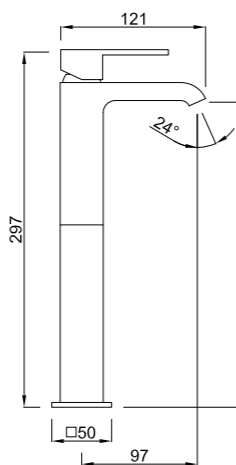

Monomando Lavabo WATERFALL
Single Lever Faucet WATERFALL
Mitigeur Lavabo WATERFALL

CÓDIGO Code Code	ACABADO Finish Finition	PRECIO Price Prix
776460000	CROMO Chrome Chrome	114,45 €
77646001P	NEGRO MATE Matt Black Noir Mat	153,60 €
77646001K	BLANCO MATE Matt White Blanc Mat	152,35 €

Grifería **antisalpicaduras**
Anti splash faucet
Mitigeur **anti-éclaboussure**

Monomando Lavabo WATERFALL
Single Lever Faucet WATERFALL
Mitigeur Lavabo WATERFALL

CÓDIGO Code Code	ACABADO Finish Finition	PRECIO Price Prix
777360000	CROMO Chrome Chrome	185,45 €

Grifería **antisalpicaduras**
Anti splash faucet
Mitigeur **anti-éclaboussure**

Con **prolongador**
With **high profile**
Avec **prolongeur**

Monomando Lavabo WATERFALL
Single Lever Faucet WATERFALL
Mitigeur Lavabo WATERFALL

CÓDIGO Code Code	ACABADO Finish Finition	PRECIO Price Prix
775360000	CROMO Chrome Chrome	201,45 €

Grifería **antisalpicaduras**
Anti splash faucet
Mitigeur **anti-éclaboussure**

Con **prolongador**
With **high profile**
Avec **prolongeur**

Monomando Lavabo WATERFALL
Single Lever Faucet WATERFALL
Mitigeur Lavabo WATERFALL

CÓDIGO Code Code	ACABADO Finish Finition	PRECIO Price Prix
775060000	CROMO Chrome Chrome	132,80 €

Grifería **antisalpicaduras**
Anti splash faucet
Mitigeur **anti-éclaboussure**