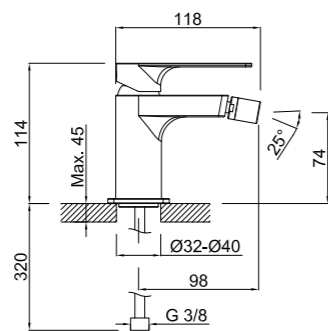

Monomando de Bidé
Single Lever Bidet
Mitigeur Bidet

CÓDIGO Code Code	ACABADO Finish Finition	PRECIO Price Prix
5665C0000	CROMO Chrome Chrome	122,05 €
5665C001P	NEGRO MATE Matt Black Noir Mat	149,90 €
5665C001K	BLANCO MATE Matt White Blanc Mat	148,90 €
5665C0060	NÍQUEL SATINADO Satin nickel Nickel satiné	173,00 €

Apertura en frío y ahorro de agua.
Cold opening and water saving.
Ouverture à froid et économie d'eau.