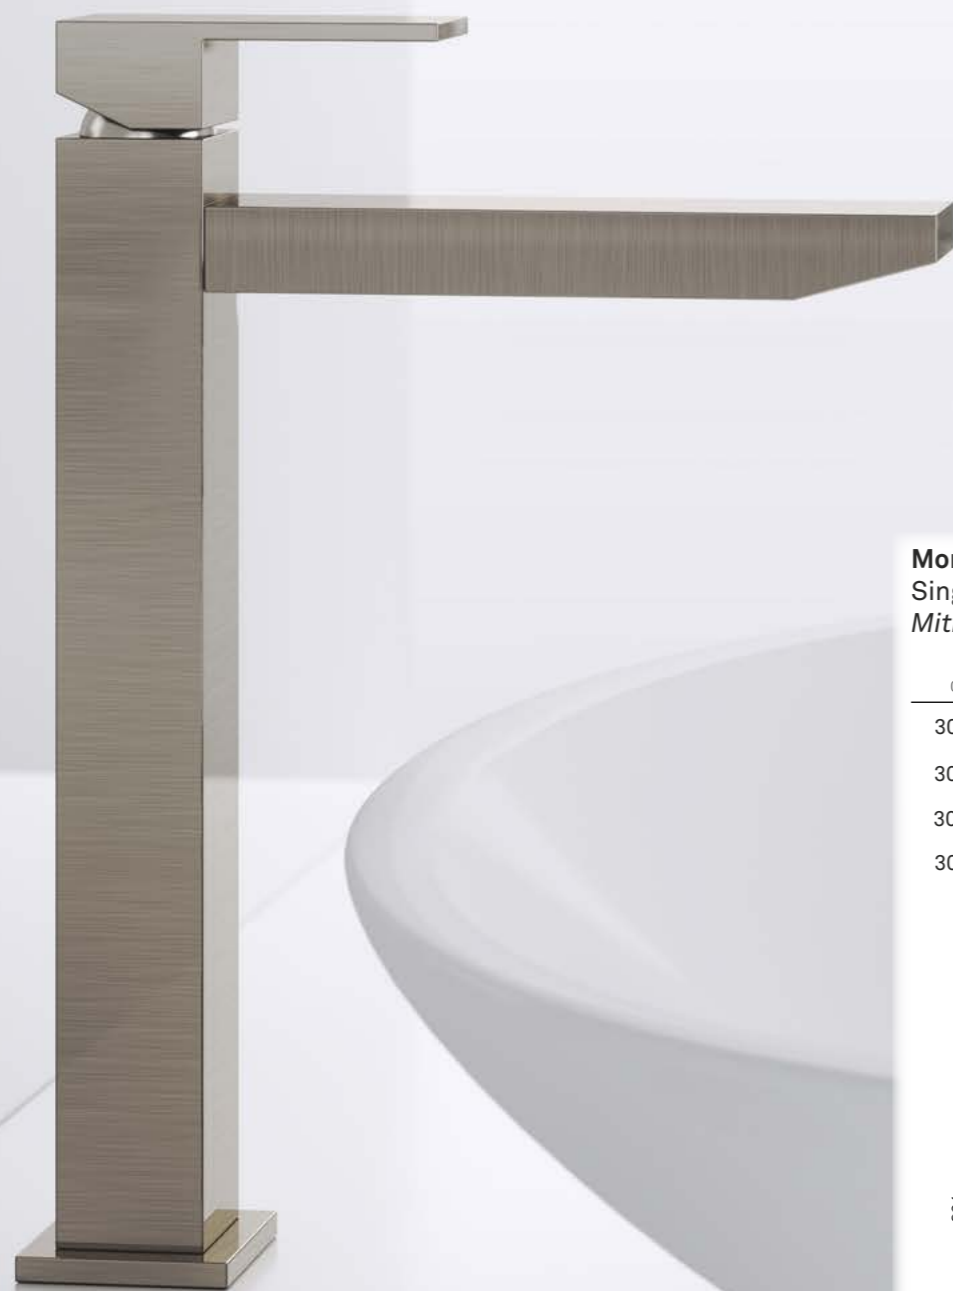

Monomando de lavabo alto
Single lever with high profile
Mitigeur lavabo haut

CÓDIGO Code Code	ACABADO Finish Finition	PRECIO Price Prix
308160000	CROMO Chrome Chrome	286,10 €
30816001P	NEGRO MATE Matt Black Noir Mat	318,35 €
30816001K	BLANCO MATE Matt White Blanc Mat	326,45 €
308160060	NÍQUEL SATINADO Satin nickel Nickel satiné	395,95 €