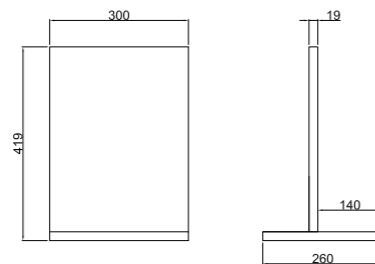

**00245**

**Expositor de sobremesa para grifería**

Tabletop faucet display  
*Presentoir robinetterie*

Envío sin cargo con pedidos de mínimo 5 juegos.  
Free shipping on orders over 5 faucets.  
*Expédition gratuite pour les commandes de plus de 5 robinets.*