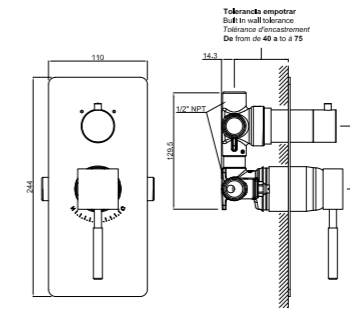

TETRA

CÓDIGO Code Code	ACABADO Finish Finition	PRECIO Price Prix
74T800300	CROMO Chrome Chrome	142,50 €