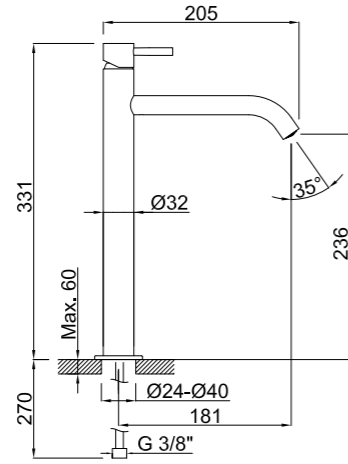

Monomando Alto de Lavabo
High Single Lever Faucet
Mitigeur Lavabo Haut

CÓDIGO Code Code	ACABADO Finish Finition	PRECIO Price Prix
11A820000	CROMO Chrome Chrome	202,80 €
11A82001P	NEGRO MATE Matt Black Noir Mat	228,55 €
11A82001K	BLANCO MATE Matt White Blanc Mat	228,30 €
11A820060	NÍQUEL SATINADO Satin nickel Nickel satiné	244,55 €
11A820090	FORJA Forge Forgeage	249,00 €
11A820069	ORO CEPILLADO PVD Brushed gold Or brossé	316,05 €

3