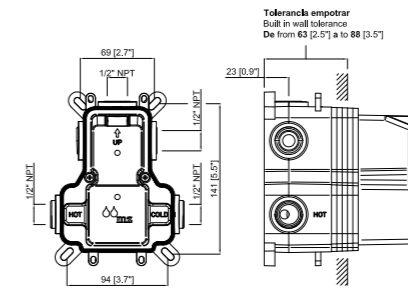

Válvula Termostática 2 Salidas
2 Ways Single Lever Valve
Mitigeur Thermostatique 2 Voies

CÓDIGO Code Code	ACABADO Finish Finition	PRECIO Price Prix
VDE072-69	ORO CEPILLADO PVD Brushed gold Or brossé	413,95 €

Water flow: 16 l/min (4,2 GPM) to 3 bar (44 psi)
Caudal de agua: 16 l/min (4,2 GPM) a 3 bar (44 psi)
Débit d'eau: 16 l/min (4,2 GPM) a 3 bar (44 psi)