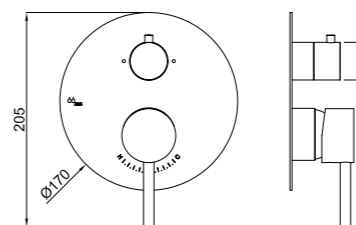

Trim Termostático 3 Salidas
Thermostatic Trim 3 Ways
Trim Thermostatique 3 Voies

CÓDIGO Code Code	ACABADO Finish Finition	PRECIO Price Prix
64T700500	CROMO Chrome Chrome	98,45 €
64T70051P	NEGRO MATE Matt Black Noir Mat	127,55 €
64T70051K	BLANCO MATE Matt White Blanc Mat	131,30 €
64T700560	NIQUEL SATINADO Satin nickel Nickel satiné	129,95 €
64T700590	FORJA Forge Forgeage	142,50 €
64T700569	ORO CEPILLADO PVD Brushed gold Or brossé	199,90 €

Válvula Termostática 3 Salidas
3 Ways Single Lever Valve
Mitigeur Thermostatique 3 Sorties

CÓDIGO Code Code	ACABADO Finish Finition	PRECIO Price Prix
VDE073-00	CROMO Chrome Chrome	354,60 €
VDE073-1P	NEGRO MATE Matt Black Noir Mat	361,75 €
VDE073-1K	BLANCO MATE Matt White Blanc Mat	368,10 €
VDE073-60	NIQUEL SATINADO Satin nickel Nickel satiné	382,30 €
VDE073-90	FORJA Forge Forgeage	389,80 €
VDE073-69	ORO CEPILLADO PVD Brushed gold Or brossé	413,95 €

Water flow: 16 l/min (4,2 GPM) to 3 bar (44 psi)
Caudal de agua: 16 l/min (4,2 GPM) a 3 bar (44 psi)
Débit d'eau: 16 l/min (4,2 GPM) a 3 bar (44 psi)

Trim Monomando 3 Salidas
Single Lever Trim 3 Ways
Trim Monocommande 3 Voies

CÓDIGO Code Code	ACABADO Finish Finition	PRECIO Price Prix
64T800500	CROMO Chrome Chrome	122,35 €
64T80051P	NEGRO MATE Matt Black Noir Mat	167,10 €
64T80051K	BLANCO MATE Matt White Blanc Mat	163,20 €
64T800560	NIQUEL SATINADO Satin nickel Nickel satiné	188,95 €
64T800590	FORJA Forge Forgeage	184,95 €
64T800569	ORO CEPILLADO PVD Brushed gold Or brossé	263,95 €

Válvula Monomando 3 Salidas Universal
3 Ways Single Lever Valve Universal
Mitigeur Monocommande 3 Sorties Universel

CÓDIGO Code Code	ACABADO Finish Finition	PRECIO Price Prix
VDE093-99	COLOR MATERIAL Own Colour Couleur du matériel	199,95 €

Water flow: 14 l/min (3,7 GPM) to 3 bar (44 psi)
Caudal de agua: 14 l/min (3,7 GPM) a 3 bar (44 psi)
Débit d'eau: 14 l/min (3,7 GPM) a 3 bar (44 psi)