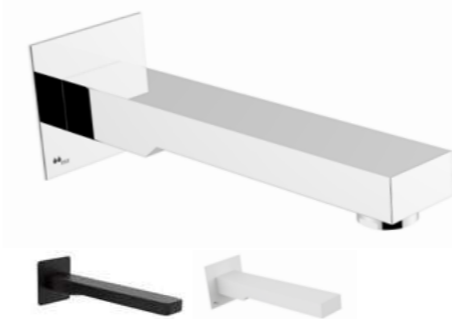

GAMA DUCHAS

SHOWER RANGE
GAMME DOUCHES

Toma de agua de pared Wall water outlet Prise d'eau carrée

CÓDIGO Code Code	ACABADO Finish Finition	PRECIO Price Prix
73400	CROMO Chrome Chrome	25,75 €

Hecho de latón
Made of brass
En laiton

Toma de agua de pared Wall water outlet Prise d'eau carrée

CÓDIGO Code Code	ACABADO Finish Finition	PRECIO Price Prix
730500000	CROMO Chrome Chrome	25,95 €
73050001P	NEGRO MATE Matt Black Noir Mat	43,40 €
73050001K	BLANCO MATE Matt White Blanc Mat	42,10 €
730500060	NÍQUEL SATINADO Satin nickel Nickel satiné	50,30 €

Hecho de latón
Made of brass
En laiton

Toma de agua de pared Wall water outlet Prise d'eau carrée

CÓDIGO Code Code	ACABADO Finish Finition	PRECIO Price Prix
730300000	CROMO Chrome Chrome	35,75 €
73030001P	NEGRO MATE Matt Black Noir Mat	54,25 €
73030001K	BLANCO MATE Matt White Blanc Mat	55,35 €
730300060	NÍQUEL SATINADO Satin nickel Nickel satiné	62,55 €

Hecho de latón
Made of brass
En laiton

Con soporte para mango de ducha
With hand shower support
Avec support douchette

NEUVEAU
NOUVEAU

Toma de agua de pared Wall water outlet Prise d'eau carrée

CÓDIGO Code Code	ACABADO Finish Finition	PRECIO Price Prix
730400000	CROMO Chrome Chrome	30,95 €
73040001P	NEGRO MATE Matt Black Noir Mat	49,40 €
73040001K	BLANCO MATE Matt White Blanc Mat	49,95 €
730400060	NÍQUEL SATINADO Satin nickel Nickel satiné	45,95 €
730400040	BRONCE VIEJO Bronze Bronze	56,75 €
730400090	FORJA Forge Forgeage	56,60 €
730400069	ORO CEPILLADO PVD Brushed gold Or brossé	70,35 €

Hecho de latón
Made of brass
En laiton

Tolerancia empotrar Built in wall tolerance Tolérance d'encastrement De from de 0 a to à 18

Tolerancia empotrar Built in wall tolerance Tolérance d'encastrement De from de 0 a to à 25

NEUVEAU
NOUVEAU