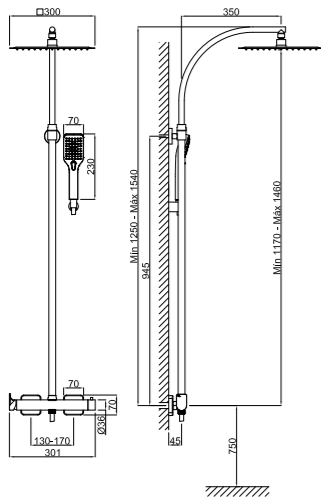

\*Con rociador abs 250 mm y mango de ducha con 1 posición  
 With 250mm shower head and 1 function hand-shower  
 Avec 250 mm pomme de douche et douchette à 1 voie

Para comprobar los accesorios de cada código entra en [mzrio.com](http://mzrio.com) pag. 20  
 Check out the accessories at [mzrio.com](http://mzrio.com)  
 Découvrez les accessoires sur [mzrio.com](http://mzrio.com)