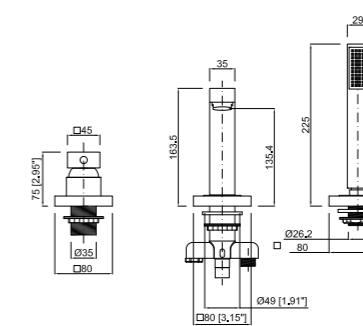

Batería de baño sobremesa
Deck Mount Bath Faucet
Mélangeur Trois Trous Bain

CÓDIGO Code Code	ACABADO Finish Finition	PRECIO Price Prix
740561000	CROMO Chrome Chrome	389,25 €

Hasta *agotar existencias*
While *stock lasts*
Dans la *limite des stocks disponibles*

3