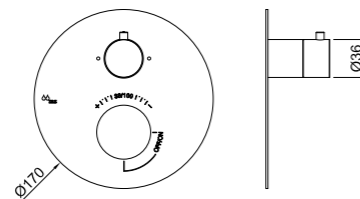

MINIMA

CÓDIGO Code Code	ACABADO Finish Finition	PRECIO Price Prix
64T700500	CROMO Chrome Chrome	98,45 €
64T70051P	NEGRO MATE Matt Black <i>Noir Mat</i>	127,55 €
64T70051K	BLANCO MATE Matt White <i>Blanc Mat</i>	131,30 €
64T700560	NÍQUEL SATINADO Satin nickel <i>Nickel satiné</i>	129,95 €
64T700590	FORJA Forge <i>Forgeage</i>	142,50 €
64T700569	ORO CEPILLADO PVD Brushed gold <i>Or brossé</i>	199,90 €

12