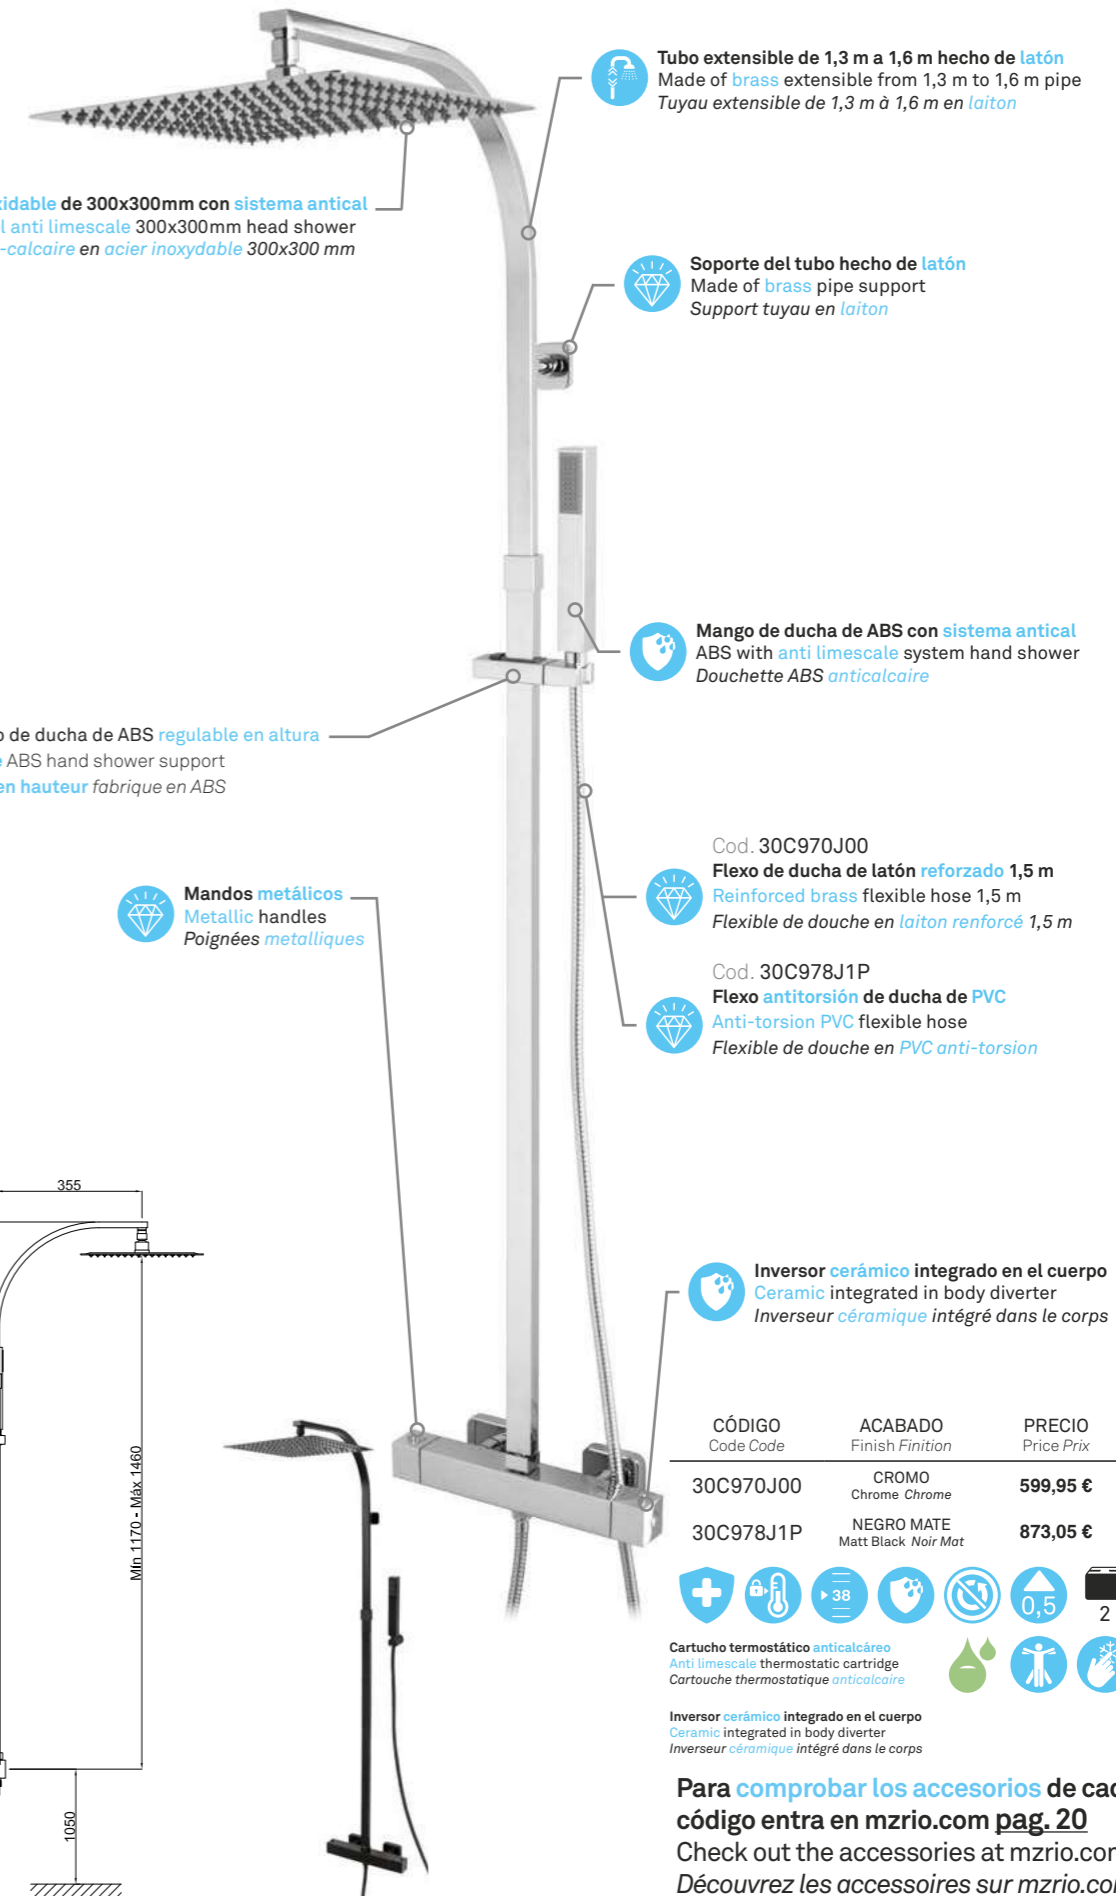

Columna de ducha termostática extra alta

Extra tall thermostatic column *Colonne thermostatique extra-haute*

Rociador de acero inoxidable de 300x300mm con sistema antical
Made of stainless steel anti limescale 300x300mm head shower
Pomme de douche anti-calcaire en acier inoxydable 300x300 mm

Tubo extensible de 1,3 m a 1,6 m hecho de latón
Made of brass extensible from 1,3 m to 1,6 m pipe
Tuyau extensible de 1,3 m à 1,6 m en laiton

Soporte del tubo hecho de latón
Made of brass pipe support
Support tuyau en laiton

Mango de ducha de ABS con sistema antical
ABS with anti limescale system hand shower
Douchette ABS anticalcaire

Soporte de mango de ducha de ABS regulable en altura
Height adjustable ABS hand shower support
Support réglable en hauteur fabrique en ABS

Mandos metálicos
Metallic handles
Poignées métalliques

Cod. 30C970J00
Flexo de ducha de latón reforzado 1,5 m
Reinforced brass flexible hose 1,5 m
Flexible de douche en laiton renforcé 1,5 m

Cod. 30C978J1P
Flexo antitensión de ducha de PVC
Anti-torsion PVC flexible hose
Flexible de douche en PVC anti-torsion

Inversor cerámico integrado en el cuerpo
Ceramic integrated in body diverter
Inverseur céramique intégré dans le corps

CÓDIGO Code Code	ACABADO Finish Finition	PRECIO Price Prix
30C970J00	CROMO Chrome Chrome	599,95 €
30C978J1P	NEGRO MATE Matt Black Noir Mat	873,05 €

Cartucho termostático anticalcaire
Anti limescale thermostatic cartridge
Cartouche thermostatique anticalcaire

Inversor cerámico integrado en el cuerpo
Ceramic integrated in body diverter
Inverseur céramique intégré dans le corps

Para comprobar los accesorios de cada código entra en mzrio.com pag. 20
Check out the accessories at mzrio.com
Découvrez les accessoires sur mzrio.com