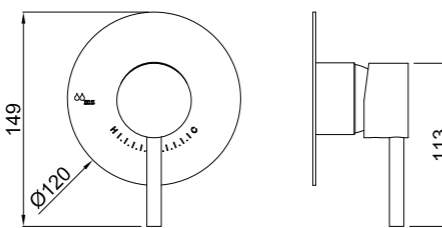

Trim Monomando 1 Salida Single Lever Trim 1 Way Trim Monocommande 1 Voie

CÓDIGO Code Code	ACABADO Finish Finition	PRECIO Price Prix
64T900500	CROMO Chrome Chrome	62,90 €
64T90051P	NEGRO MATE Matt Black Noir Mat	84,10 €
64T90051K	BLANCO MATE Matt White Blanc Mat	84,25 €
64T900560	NÍQUEL SATINADO Satin nickel Nickel satiné	99,90 €
64T900590	FORJA Forge Forgeage	107,25 €
64T900569	ORO CEPILLADO PVD Brushed gold Or brossé	169,95 €