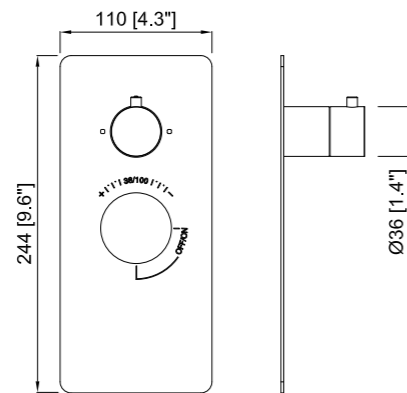

ARA

CÓDIGO Code Code	ACABADO Finish Finition	PRECIO Price Prix
56T700300	CROMO Chrome Chrome	107,00 €
56T70031P	NEGRO MATE Matt Black <i>Noir Mat</i>	150,95 €
56T70031K	BLANCO MATE Matt White <i>Blanc Mat</i>	152,30 €
56T700360	NÍQUEL SATINADO Satin nickel <i>Nickel satiné</i>	159,95 €

12