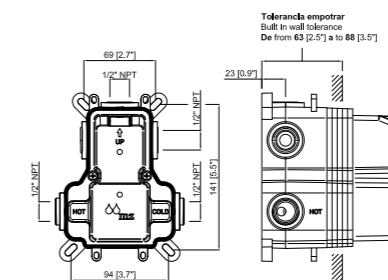

Trim Termostático 3 Salidas
Thermostatic Trim 3 Ways
Trim Thermostatique 3 Voies

CÓDIGO Code Code	ACABADO Finish Finition	PRECIO Price Prix
64T700500	CROMO Chrome Chrome	98,45 €
64T70051P	NEGRO MATE Matt Black Noir Mat	127,55 €
64T70051K	BLANCO MATE Matt White Blanc Mat	131,30 €
64T700560	NIQUEL SATINADO Satin nickel Nickel satiné	129,95 €
64T700590	FORJA Forge Forgeage	142,50 €
64T700569	ORO CEPILLADO PVD Brushed gold Or brossé	199,90 €

Válvula Termostática 3 Salidas
3 Ways Single Lever Valve
Mitigeur Thermostatique 3 Sorties

CÓDIGO Code Code	ACABADO Finish Finition	PRECIO Price Prix
VDE073-00	CROMO Chrome Chrome	354,60 €
VDE073-1P	NEGRO MATE Matt Black Noir Mat	361,75 €
VDE073-1K	BLANCO MATE Matt White Blanc Mat	368,10 €
VDE073-60	NIQUEL SATINADO Satin nickel Nickel satiné	382,30 €
VDE073-90	FORJA Forge Forgeage	389,80 €
VDE073-69	ORO CEPILLADO PVD Brushed gold Or brossé	413,95 €

Water flow: 16 l/min (4,2 GPM) to 3 bar (44 psi)
Caudal de agua: 16 l/min (4,2 GPM) a 3 bar (44 psi)
Débit d'eau: 16 l/min (4,2 GPM) a 3 bar (44 psi)

Trim Monomando 3 Salidas
Single Lever Trim 3 Ways
Trim Monocommande 3 Voies

CÓDIGO Code Code	ACABADO Finish Finition	PRECIO Price Prix
64T800500	CROMO Chrome Chrome	122,35 €
64T80051P	NEGRO MATE Matt Black Noir Mat	167,10 €
64T80051K	BLANCO MATE Matt White Blanc Mat	163,20 €
64T800560	NIQUEL SATINADO Satin nickel Nickel satiné	188,95 €
64T800590	FORJA Forge Forgeage	184,95 €
64T800569	ORO CEPILLADO PVD Brushed gold Or brossé	263,95 €

Válvula Monomando 3 Salidas Universal
3 Ways Single Lever Valve Universal
Mitigeur Monocommande 3 Sorties Universel

CÓDIGO Code Code	ACABADO Finish Finition	PRECIO Price Prix
VDE093-99	COLOR MATERIAL Own Colour Couleur du matériel	199,95 €

Water flow: 14 l/min (3,7 GPM) to 3 bar (44 psi)
Caudal de agua: 14 l/min (3,7 GPM) a 3 bar (44 psi)
Débit d'eau: 14 l/min (3,7 GPM) a 3 bar (44 psi)