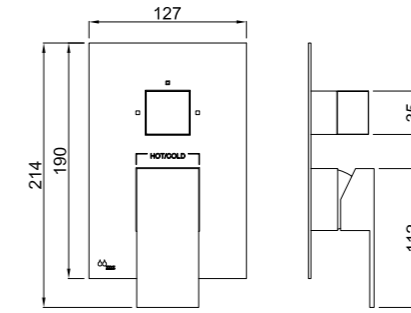

## CUBIC

CÓDIGO Code Code	ACABADO Finish Finition	PRECIO Price Prix
30T800400	CROMO Chrome Chrome	169,95 €
30T80041P	NEGRO MATE Matt Black Noir Mat	196,50 €
30T80041K	BLANCO MATE Matt White Blanc Mat	201,50 €
30T800460	NÍQUEL SATINADO Satin nickel Nickel satiné	231,00 €