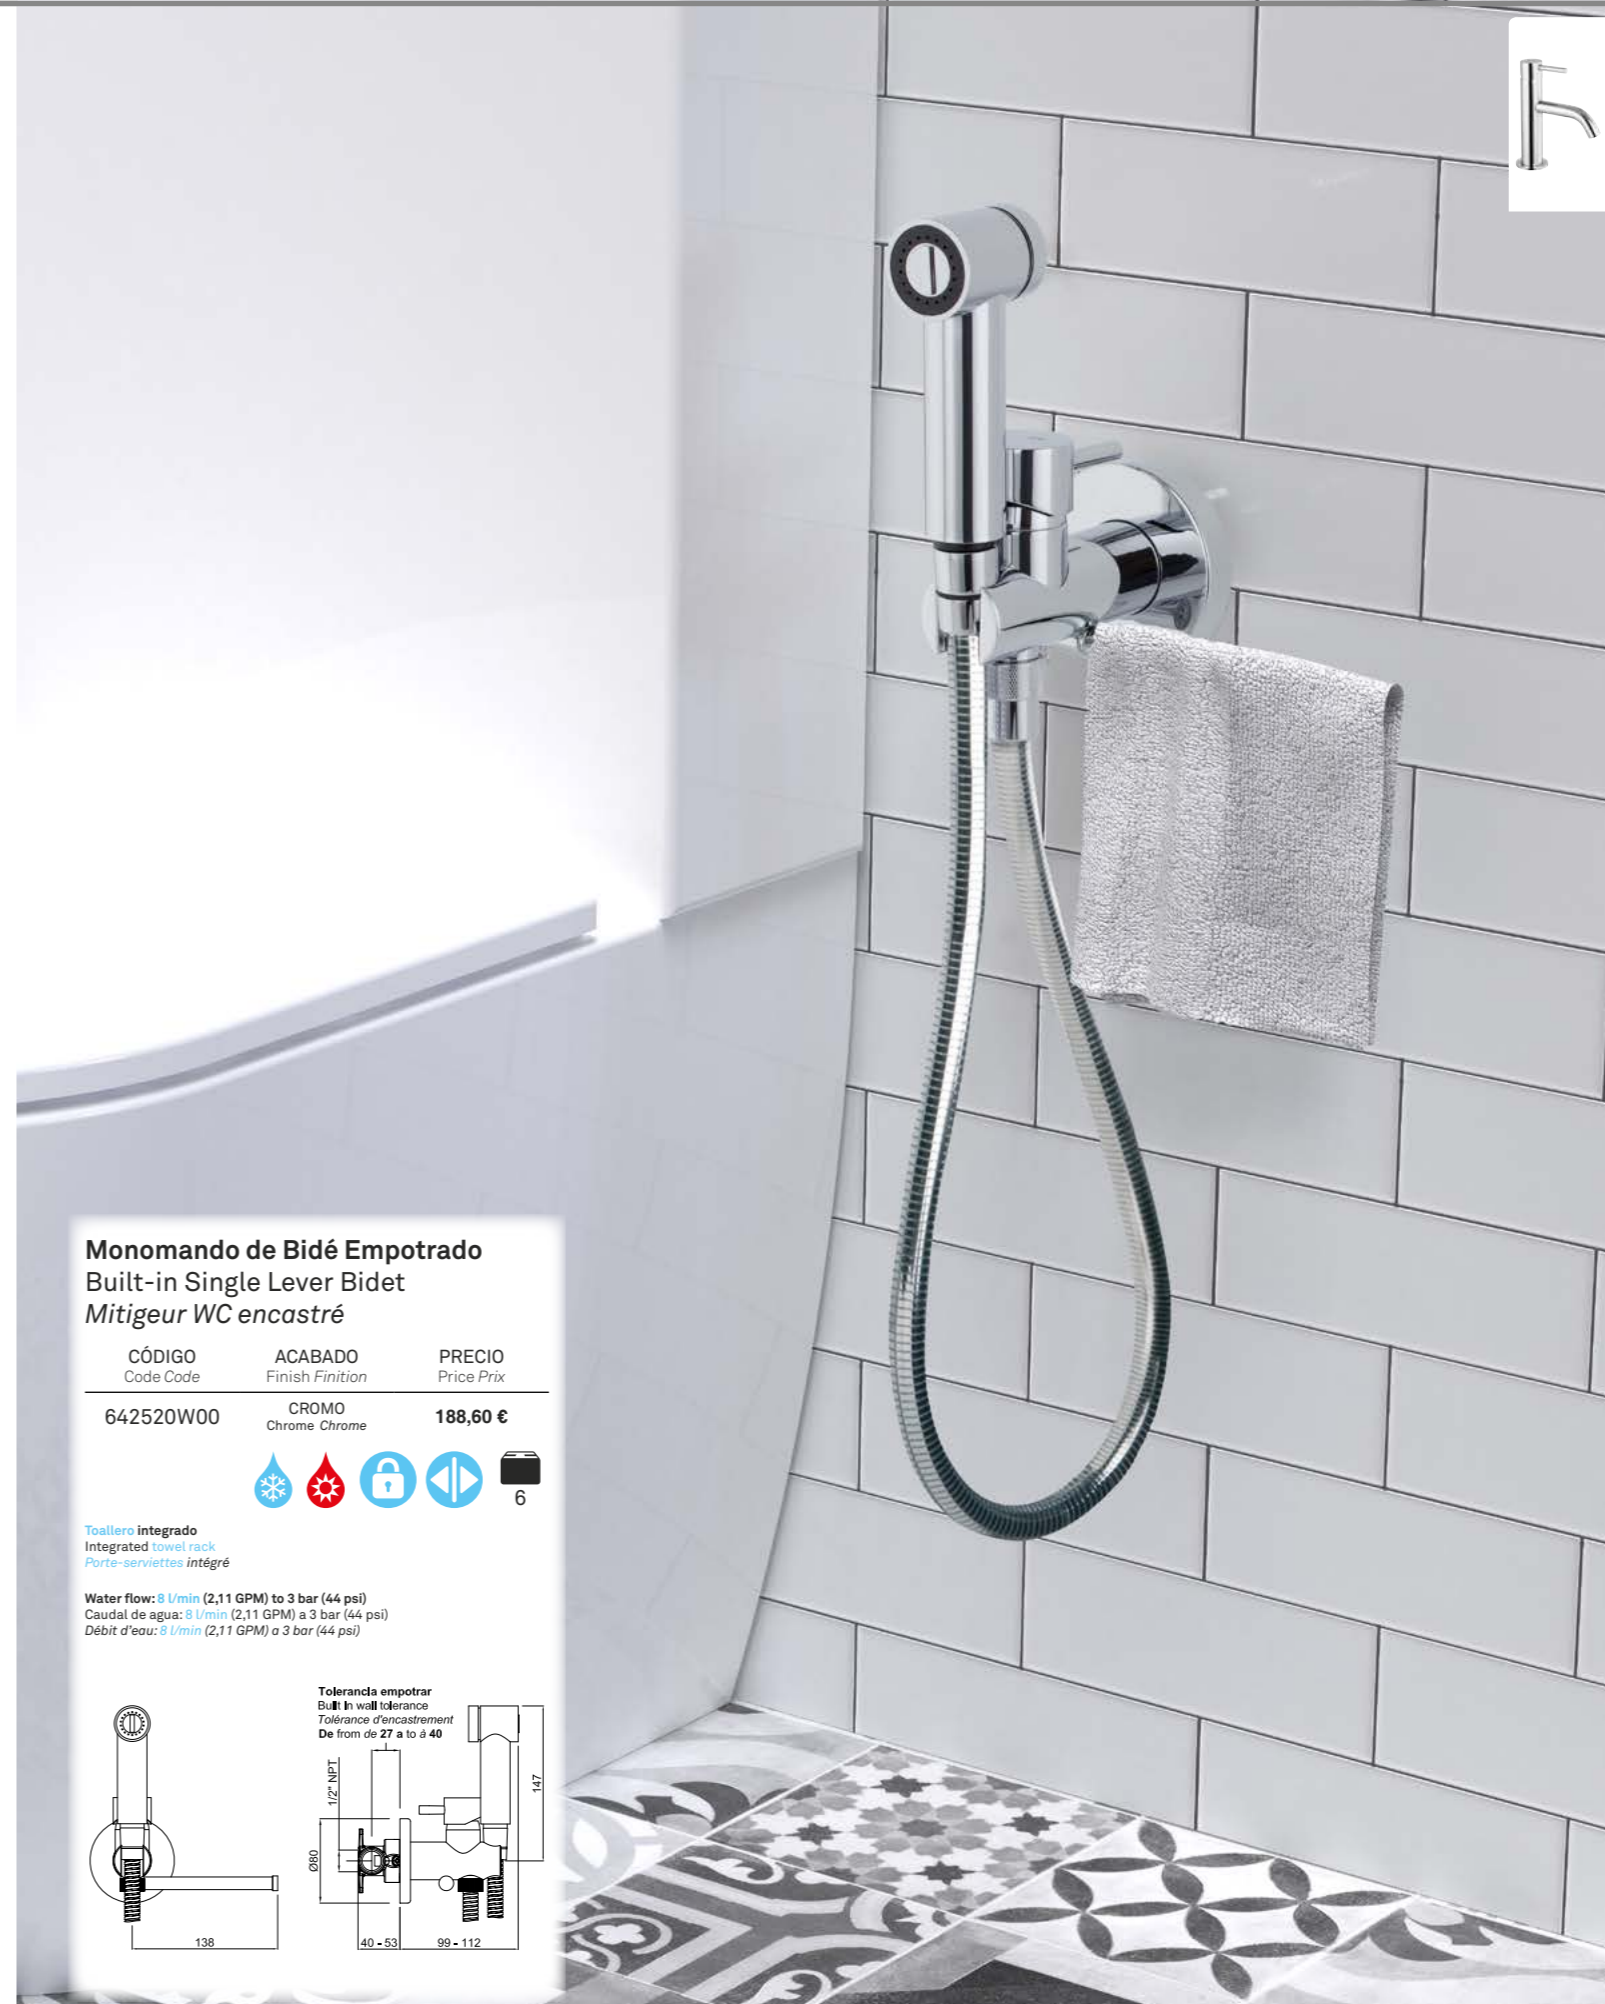

Monomando de Bidé Empotrado
Built-in Single Lever Bidet
Mitigeur WC encastré

CÓDIGO Code Code	ACABADO Finish Finition	PRECIO Price Prix
642561A00	CROMO Chrome Chrome	160,25 €
642561A1P	NEGRO MATE Matt Black Noir Mat	229,75 €
642561A1K	BLANCO MATE Matt White Blanc Mat	233,55 €
642561A60	NÍQUEL SATINADO Satin nickel Nickel satiné	273,50 €
642561A40	BRONCE VIEJO Bronze Bronze	289,25 €
642561A90	FORJA Forge Forgeage	307,00 €

Convierta su inodoro en bidé con agua fría y caliente
Turn your toilet into a hot and cold water bidet
Transformez votre WC en bidet avec de l'eau chaude et froide

Monomando de Bidé Empotrado
Built-in Single Lever Bidet
Mitigeur WC encastré

CÓDIGO Code Code	ACABADO Finish Finition	PRECIO Price Prix
642520W00	CROMO Chrome Chrome	188,60 €

Toallero integrado
Integrated towel rack
Porte-serviettes intégré

Water flow: 8 l/min (2,11 GPM) to 3 bar (44 psi)
Caudal de agua: 8 l/min (2,11 GPM) a 3 bar (44 psi)
Débit d'eau: 8 l/min (2,11 GPM) a 3 bar (44 psi)