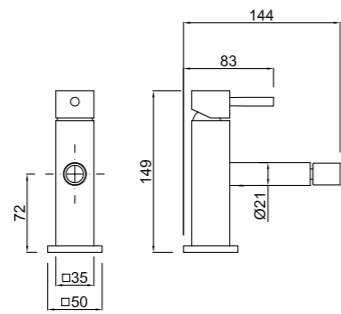

# TETRA

**Monomando Lavabo**  
Single Lever Faucet  
*Mitigeur Lavabo*

CÓDIGO Code Code	ACABADO Finish Finition	PRECIO Price Prix
746460000	CROMO Chrome Chrome	168,00 €

12

**Monomando de Bidé**  
Single Lever Bidet  
*Mitigeur Bidet*