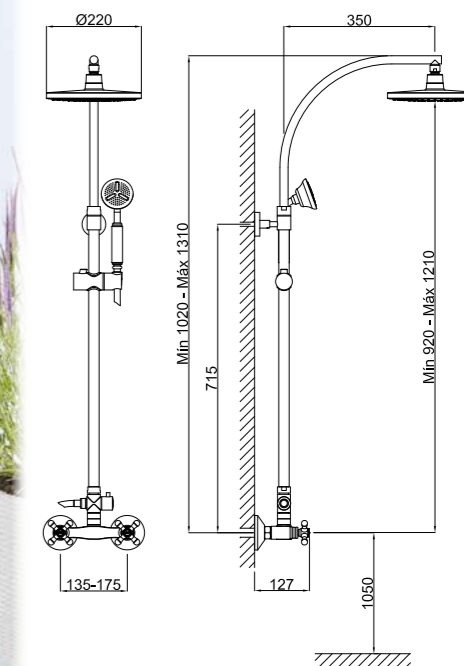

Para comprobar los accesorios de cada código entra en mzrio.com pag. 20
Check out the accessories at mzrio.com
Découvrez les accessoires sur mzrio.com