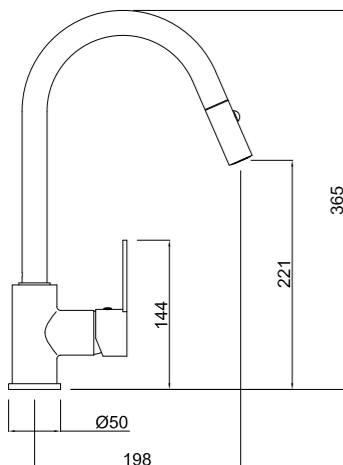

Función ducha
Shower function
Fonction douche

Función chorro
Jet function
Fonction jet