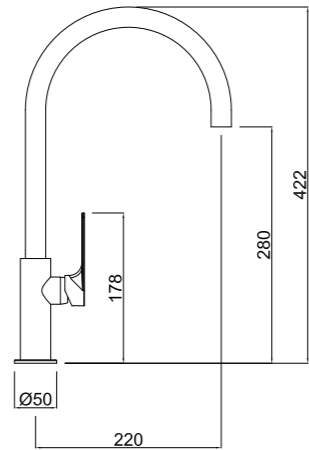

ARA
Monomando Alto de Lavabo
High Single Lever Faucet
Mitigeur Lavabo Haut

CÓDIGO Code Code	ACABADO Finish Finition	PRECIO Price Prix
5667C0000	CROMO Chrome Chrome	208,70 €
5667C001P	NEGRO MATE Matt Black Noir Mat	256,30 €
5667C001K	BLANCO MATE Matt White Blanc Mat	250,05 €
5667C0060	NÍQUEL SATINADO Satin nickel Nickel satiné	285,95 €