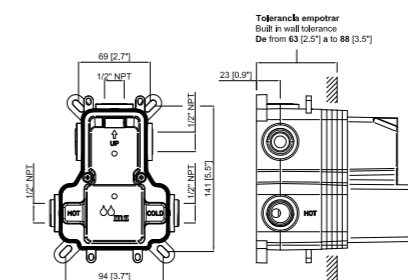

Válvula Monomando 2 Salidas Universal
2 Ways Single Lever Valve Universal
Mitigeur Monocommande 2 Sorties Universel

CÓDIGO Code Code	ACABADO Finish Finition	PRECIO Price Prix
CMB033-99	COLOR MATERIAL Own Colour Couleur du matériel	189,45 €

Water flow: 14 l/min (3,7 GPM) to 3 bar (44 psi)
Caudal de agua: 14 l/min (3,7 GPM) a 3 bar (44 psi)
Débit d'eau: 14 l/min (3,7 GPM) a 3 bar (44 psi)