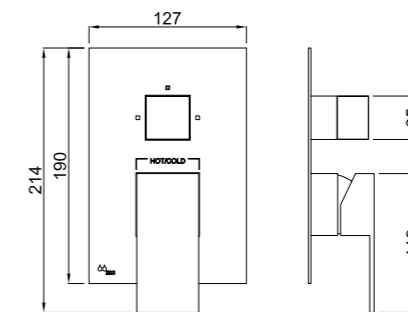

Válvula Monomando 2 Salidas Universal

Single Lever Universal Valve 2 Ways Mitigeur Monocommande à Encastrer 2 Voies Universel

CÓDIGO Code Code	ACABADO Finish Finition	PRECIO Price Prix
CMB033-99	COLOR MATERIAL Own Colour Couleur du matériel	189,45 €

CUBIC

CÓDIGO Code Code	ACABADO Finish Finition	PRECIO Price Prix
30T800400	CROMO Chrome Chrome	169,95 €
30T80041P	NEGRO MATE Matt Black Noir Mat	196,50 €
30T80041K	BLANCO MATE Matt White Blanc Mat	201,50 €
30T800460	NÍQUEL SATINADO Satin nickel Nickel satiné	231,00 €

12

Trim Monomando 2 Salidas

2 Ways Single Lever Trim Trim Monocommande 2 Sorties

ARA

CÓDIGO Code Code	ACABADO Finish Finition	PRECIO Price Prix
56T800300	CROMO Chrome Chrome	125,35 €
56T80031P	NEGRO MATE Matt Black Noir Mat	180,70 €
56T80031K	BLANCO MATE Matt White Blanc Mat	182,15 €
56T800360	NÍQUEL SATINADO Satin nickel Nickel satiné	212,85 €

12

TETRA

CÓDIGO Code Code	ACABADO Finish Finition	PRECIO Price Prix
74T800300	CROMO Chrome Chrome	142,50 €

12

ACTIVA

CÓDIGO Code Code	ACABADO Finish Finition	PRECIO Price Prix
42T800500	CROMO Chrome Chrome	119,05 €

12

MINIMA

CÓDIGO Code Code	ACABADO Finish Finition	PRECIO Price Prix
64T800500	CROMO Chrome Chrome	122,35 €
64T80051P	NEGRO MATE Matt Black Noir Mat	167,10 €
64T80051K	BLANCO MATE Matt White Blanc Mat	163,20 €
64T800560	NÍQUEL SATINADO Satin nickel Nickel satiné	188,95 €
64T800590	FORJA Forge Forgeage	184,95 €
64T800569	ORO CEPILLADO PVD Brushed gold Or brossé	263,95 €

12