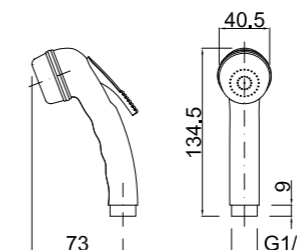

REPUESTOS

SPARE PARTS PIÈCES DÉTACHÉES

Montura cerámica 1/2" IZQUIERDA 1/2" ceramic setting Tête ceramique fermeture gauche

CÓDIGO Code Code	ACABADO Finish Finition	PRECIO Price Prix
M300026*	SU COLOR Own colour Sa couleur	7,25 €
860100699	AUTOSERVICIO Self service En libre-service	8,25 €

Para modelos ASTORIA, 1808, MINIMA, N y TETRA / For ASTORIA, 1808, MINIMA, N and TETRA models / Pour modèles ASTORIA, 1808, MINIMA, N et TETRA

860100699

Montura cerámica 1/2" derecha 1/2" ceramic setting Tête ceramique fermeture droite

CÓDIGO Code Code	ACABADO Finish Finition	PRECIO Price Prix
M300015*	SU COLOR Own colour Sa couleur	7,25 €
860100599	AUTOSERVICIO Self service En libre-service	8,05 €

Para modelos ASTORIA, 1808, MINIMA, N y TETRA / For ASTORIA, 1808, MINIMA, N and TETRA models / Pour modèles ASTORIA, 1808, MINIMA, N et TETRA

860100599

Cartucho regulador caudal 3 salidas 1/2" ceramic setting 3 ways Tête ceramique fermeture droite 3 voies

CÓDIGO Code Code	ACABADO Finish Finition	PRECIO Price Prix
CP0011-99	SU COLOR Own colour Sa couleur	12,35 €

Para paneles inoxidables termostáticos 809570000 / For shower pannel / Pour panneaux inox thermostatiques 809570000

Montura 1/2" jansen estriada 1/2" jansen setting Tête clapet fermeture 1/2"

CÓDIGO Code Code	ACABADO Finish Finition	PRECIO Price Prix
M300017	SU COLOR Own colour Sa couleur	3,70 €

Cartucho temporizado Self closing cartridge Cartouche temporisé

CÓDIGO Code Code	ACABADO Finish Finition	PRECIO Price Prix
CT0050-00	CROMO Chrome Chrome	31,40 €

Montura cerámica regulador caudal paneles termostáticos 1/2" ceramic setting Tête ceramique fermeture droite

CÓDIGO Code Code	ACABADO Finish Finition	PRECIO Price Prix
CP0020-99	SU COLOR Own colour Sa couleur	15,05 €