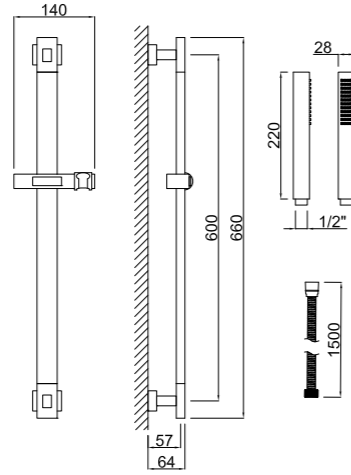

GAMA DUCHAS

SHOWER RANGE

GAMME DOUCHES

Conjunto de barra de ducha

Sliding bar set

Kit barre douche

CÓDIGO Code Code	ACABADO Finish Finition	PRECIO Price Prix
700003900	CROMO Chrome Chrome	79,95 €
70000391P	NEGRO MATE Matt Black Noir Mat	149,00 €

Tubo y flexo de latón y mango 1 pos. de ABS
Brass pipe and hose and ABS 1 pos. hand shower
Tuyau et flexible douche en laiton et poignée à 1 fonctions en ABS