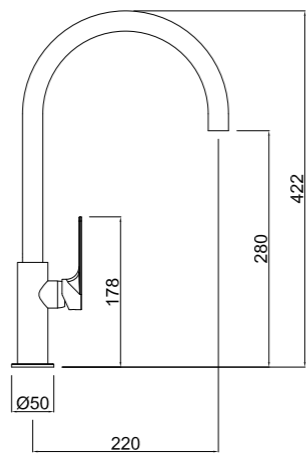

Monomando Alto de Lavabo
High Single Lever Faucet
Mitigeur Lavabo Haut

CÓDIGO Code Code	ACABADO Finish Finition	PRECIO Price Prix
5667C0000	CROMO Chrome Chrome	208,70 €
5667C001P	NEGRO MATE Matt Black Noir Mat	256,30 €
5667C001K	BLANCO MATE Matt White Blanc Mat	250,05 €
5667C0060	NÍQUEL SATINADO Satin nickel Nickel satiné	285,95 €

Apertura en frío y ahorro de agua.
Cold opening and water saving.
Ouverture à froid et économie d'eau.