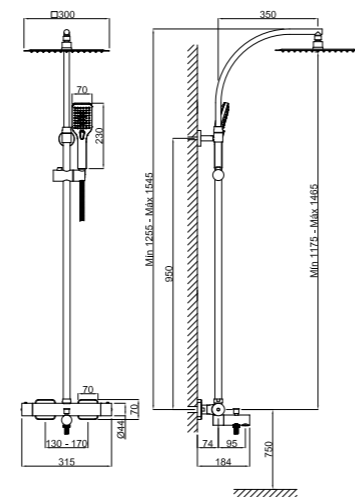

ARA
Columna Termostática Bañera
Bath Thermostatic Column
Colonne Thermostatique Bain

CÓDIGO Code Code	ACABADO Finish Finition	PRECIO Price Prix
56C570L00*	CROMO Chrome Chrome	599,95 €
56C570C00	CROMO Chrome Chrome	648,55 €
56C578C1P	NEGRO MATE Matt Black Noir Mat	947,40 €
56C578C1K	BLANCO MATE Matt White Blanc Mat	959,95 €

*Con rociador abs 250 mm y mango de ducha con 1 posición
With 250mm shower head and 1 function hand-shower
Avec 250 mm pomme de douche et douchette à 1 voie

Para comprobar los accesorios de cada código entra en mzrio.com pag. 20
Check out the accessories at mzrio.com
Découvrez les accessoires sur mzrio.com