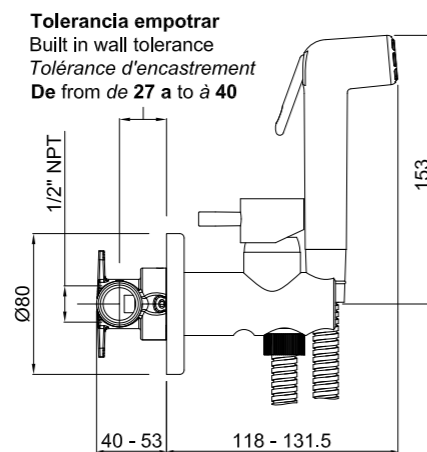

Tolerancia empotrar
Built in wall tolerance
Tolérance d'encastrement
De from de 27 a to à 40

Monomando de Bidé Empotrado
Built-in Single Lever Bidet
Mitigeur WC encastré

CÓDIGO Code Code	ACABADO Finish Finition	PRECIO Price Prix
642528A69	ORO CEPILLADO PVD Brushed gold Or brossé	422,55 €

Water flow: 8 l/min (2,11 GPM) to 3 bar (44 psi)
Caudal de agua: 8 l/min (2,11 GPM) a 3 bar (44 psi)
Débit d'eau: 8 l/min (2,11 GPM) a 3 bar (44 psi)

6