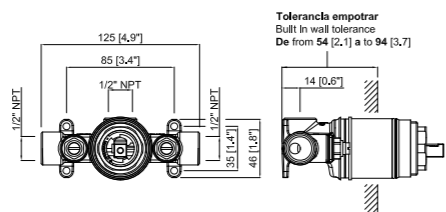

Válvula Monomando 1 Salida Universal
1 Way Single Lever Valve Universal
Mitigeur Monocommande 1 Sortie
Universel

CÓDIGO Code Code	ACABADO Finish Finition	PRECIO Price Prix
CMD011-99	COLOR MATERIAL Own Colour Couleur du matériel	116,80 €

Water flow: 17 l/min (4,5 GPM) to 3 bar (44 psi)
Caudal de agua: 17 l/min (4,5 GPM) a 3 bar (44 psi)
Débit d'eau: 17 l/min (4,5 GPM) a 3 bar (44 psi)

Conjunto Termostático 1 Salida
Thermostatic Built-in 1 Way Set
Ensemble Thermostatique 1 Voie

CÓDIGO Code Code	ACABADO Finish Finition	PRECIO Price Prix
56B770C00	CROMO Chrome Chrome	444,40 €
56B770C1P	NEGRO MATE Matt Black Noir Mat	558,55 €
56B770C1K	BLANCO MATE Matt White Blanc Mat	561,85 €
56B770C60	NÍQUEL SATINADO Satin nickel Nickel satiné	559,15 €

Conjunto Monomando 1 Salida
Single Lever Built-in 1 Way Set
Ensemble Monocommande 1 Voie

CÓDIGO Code Code	ACABADO Finish Finition	PRECIO Price Prix
56B790C00	CROMO Chrome Chrome	341,35 €
56B790C1P	NEGRO MATE Matt Black Noir Mat	412,00 €
56B790C1K	BLANCO MATE Matt White Blanc Mat	416,60 €
56B790C60	NÍQUEL SATINADO Satin nickel Nickel satiné	439,65 €

Para comprobar los accesorios de cada código entra en mzrio.com pag. 20
Check out the accessories at mzrio.com
Découvrez les accessoires sur mzrio.com