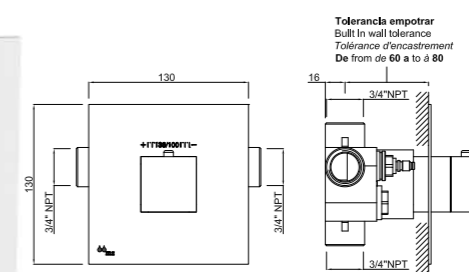

Trim con Válvula Termostática 3/4" una Salida
Thermostatic Trim and Valve 3/4" one Way
Trim et Mitigeur Thermostatique à Encastrer 3/4" une Voie

CÓDIGO Code Code	ACABADO Finish Finition	PRECIO Price Prix
30A671400	CROMO Chrome Chrome	377,95 €
30A67141P	NEGRO MATE Matt Black Noir Mat	433,50 €
30A671460	NÍQUEL SATINADO Satin nickel Nickel satiné	421,25 €

Caudal de agua: 58 l/min (15,47 GPM) a 3 bar (44 psi)
Water flow: 58 l/min (15,47 GPM) to 3 bar (44 psi)
Débit d'eau: 58 l/min (15,47 GPM) à 3 bar (44 psi)

Hasta agotar existencias
Until stock lasts
Jusqu'à épuisement du stock