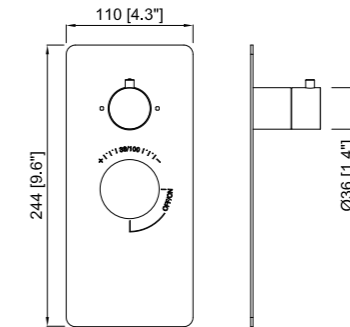

Trim Termostático 2 Salidas
Thermostatic Trim 2 Ways
Trim Thermostatique 2 Voies

CÓDIGO Code Code	ACABADO Finish Finition	PRECIO Price Prix
56T700300	CROMO Chrome Chrome	107,00 €
56T70031P	NEGRO MATE Matt Black Noir Mat	150,95 €
56T70031K	BLANCO MATE Matt White Blanc Mat	152,30 €
56T700360	NÍQUEL SATINADO Satin nickel Nickel satiné	159,95 €

+ 12

Válvula Termostática 2 Salidas
2 Ways Single Lever Valve
Mitigeur Thermostatique 2 Sorties

CÓDIGO Code Code	ACABADO Finish Finition	PRECIO Price Prix
VDE072-00	CROMO Chrome Chrome	343,60 €
VDE072-1P	NEGRO MATE Matt Black Noir Mat	350,75 €
VDE072-1K	BLANCO MATE Matt White Blanc Mat	357,10 €
VDE072-60	NÍQUEL SATINADO Satin nickel Nickel satiné	371,30 €

Water flow: 16 l/min (4,2 GPM) to 3 bar (44 psi)
Caudal de agua: 16 l/min (4,2 GPM) a 3 bar (44 psi)
Débit d'eau: 16 l/min (4,2 GPM) a 3 bar (44 psi)

Trim Monomando 2 Salidas
Single Lever Trim 2 Ways
Trim Monocommande 2 Voies

CÓDIGO Code Code	ACABADO Finish Finition	PRECIO Price Prix
56T800300	CROMO Chrome Chrome	125,35 €
56T80031P	NEGRO MATE Matt Black Noir Mat	180,70 €
56T80031K	BLANCO MATE Matt White Blanc Mat	182,15 €
56T800360	NÍQUEL SATINADO Satin nickel Nickel satiné	212,85 €

+ 12

Válvula Monomando 2 Salidas Universal
2 Ways Single Lever Valve Universal
Mitigeur Monocommande 2 Sorties Universel

CÓDIGO Code Code	ACABADO Finish Finition	PRECIO Price Prix
CMB033-99	COLOR MATERIAL Own Colour Couleur du matériel	189,45 €

Water flow: 14 l/min (3,7 GPM) to 3 bar (44 psi)
Caudal de agua: 14 l/min (3,7 GPM) a 3 bar (44 psi)
Débit d'eau: 14 l/min (3,7 GPM) a 3 bar (44 psi)