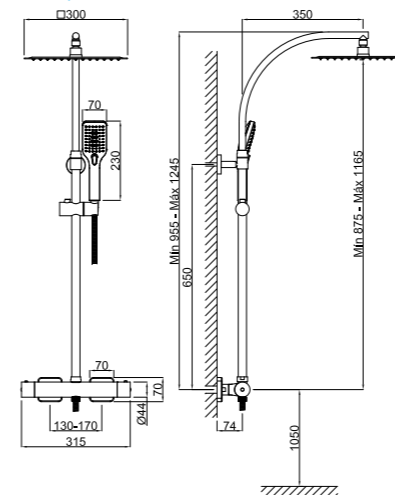

Columna de Ducha Termostática
Thermostatic Shower Column
Colonne Douche Thermostatique

CÓDIGO Code Code	ACABADO Finish Finition	PRECIO Price Prix
56C870L00**	CROMO Chrome Chrome	459,15 €
56C870C00*	CROMO Chrome Chrome	489,95 €
56C878C1P*	NEGRO MATE Matt Black Noir Mat	742,65 €
56C878C1K*	BLANCO MATE Matt White Blanc Mat	751,95 €
56C870E60	NIQUEL SATINADO Satin nickel Nickel satiné	863,15 €

*Con mango de ducha con 3 funciones
With 3 functions hand-shower
Avec douchette à 3 voies

**Con rociador abs 250 mm y mango de ducha con 1 posición
With 250mm shower head and 1 function hand-shower
Avec 250 mm pomme de douche et douchette à 1 voie