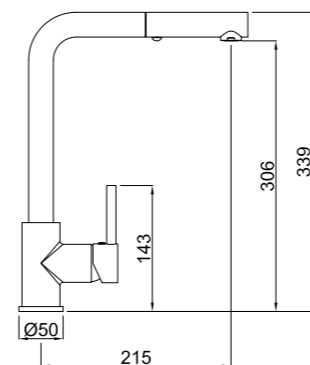

CÓDIGO Code Code	ACABADO Finish Finition	PRECIO Price Prix
646E60000	CROMO Chrome Chrome	283,70 €

Ducha extraíble  
 Pull out spray  
 Douchette extraíble tête

**AURIN**  
**Monomando de Fregadero Caño Alto**  
**High Spout Sink Mixer**  
**Mitigeur évier avec bec haut**