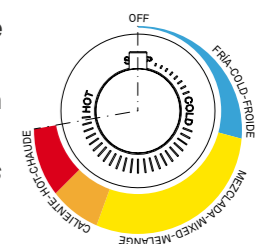

Trim con Válvula Monomando 2 Salidas con Cartucho Progressivo

Single Lever 2 Ways Trim and Valve with Progressive Cartridge
Trim et Mitigeur de Douche de 2 Voies a Cartouche Progressive

CÓDIGO Code Code	ACABADO Finish Finition	PRECIO Price Prix
40A391400	CROMO Chrome Chrome	274,65 €
40A391440	BRONCE VIEJO Old bronze Bronze ant.	350,45 €

4

Caudal de agua: 14 l/min (3,7 GPM) a 3 bar (44 psi)
Water flow: 14 l/min (3,7 GPM) to 3 bar (44 psi)
Débit d'eau: 14 l/min (3,7 GPM) à 3 bar (44 psi)

Llave Empotrada 1/2"

1/2" Deck Mount Valve to Weld
Robinet D'arrêt Encastrable 1/2"

CÓDIGO Code Code	ACABADO Finish Finition	PRECIO Price Prix
403950000	CROMO Chrome Chrome	41,20 €
403950040	BRONCE VIEJO Old bronze Bronze ant.	59,45 €
403950090	FORJA Forge Forgeage	72,40 €

Caudal de agua: 30 l/min (7,95 GPM) a 3 bar (44 psi)
Water flow: 30 l/min (7,95 GPM) to 3 bar (44 psi)
Débit d'eau: 30 l/min (7,95 GPM) à 3 bar (44 psi)

18

Cartucho progresivo

Progressive cartridge *Cartouche progressive*

Permite controlar el caudal y la temperatura desde la misma maneta. Se enciende siempre con agua fría para evitar encendidos de caldera.

It allows to control the flow rate and temperature from the same handle. Always turns on with cold water to avoid unnecessary boiler ignitions.

Il permet de contrôler le débit et la température à partir de la même poignée. Il est toujours mis en marche avec de l'eau froide pour éviter d'allumer inutilement la chaudière.