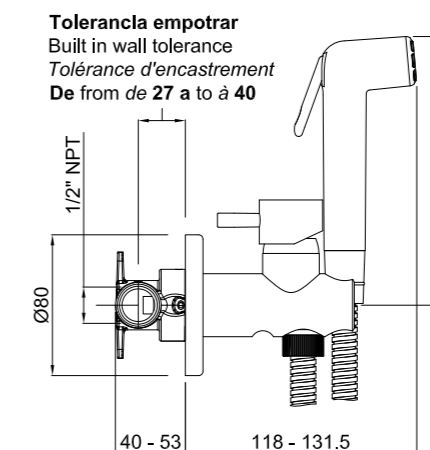

Grifo inodoro empotrado con agua fría y caliente
Concealed hot and cold water single lever bidet
Mitigeur WC encastré avec de l'eau chaude et froide

CÓDIGO Code Code	ACABADO Finish Finition	PRECIO Price Prix
642520A00	CROMO Chrome Chrome	137,35 €
642528A69	ORO CEPILLADO PVD Brushed gold Or brossé	422,55 €

Water flow: 9,5 l/min (2,50 GPM) to 3 bar (44 psi)
Caudal de agua: 9,5 l/min (2,50 GPM) a 3 bar (44 psi)
Débit d'eau: 9,5 l/min (2,50 GPM) a 3 bar (44 psi)

Mango de ducha ABS
ABS hand shower
Douchette en ABS