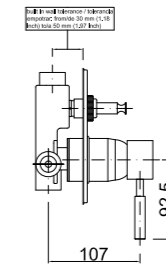

TETRA

Trim con Válvula Monomando 2 Salidas
Single Lever Trim and Valve 2 Ways
Trim et Mitigeur Monocommande à Encastrer 2 Voies

CÓDIGO Code Code	ACABADO Finish Finition	PRECIO Price Prix
746160400	CROMO Chrome Chrome	137,30 €

Hasta agotar existencias
While stock lasts
Dans la limite des stocks disponibles

Inversor de muelle
Push/pull diverter
Inverseur poussé/tiré