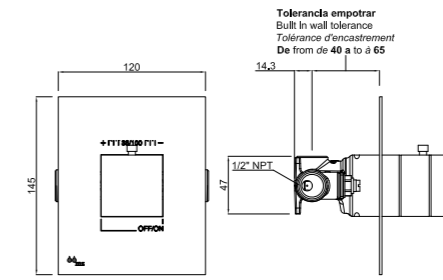

CÓDIGO Code Code	ACABADO Finish Finition	PRECIO Price Prix
30B790J00	CROMO Chrome Chrome	369,85 €
30B790J1P	NEGRO MATE Matt Black Noir Mat	416,00 €
30B790J1K	BLANCO MATE Matt White Blanc Mat	418,30 €

Para comprobar los accesorios de cada código entra en [mzrio.com](http://mzrio.com) pag. 20  
 Check out the accessories at [mzrio.com](http://mzrio.com)  
 Découvrez les accessoires sur [mzrio.com](http://mzrio.com)