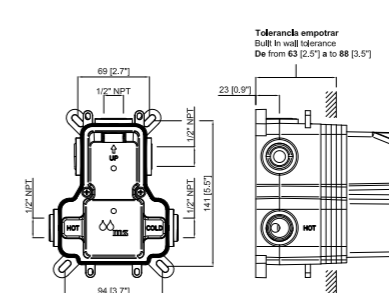

Trim Monomando 3 Salidas
Single Lever Trim 3 Ways
Trim Monocommande 3 Voies

CÓDIGO Code Code	ACABADO Finish Finition	PRECIO Price Prix
64T800590	FORJA Forge Forgeage	184,95 €

12

Válvula Monomando 3 Salidas Universal
3 Ways Single Lever Valve Universal
Mitigeur Monocommande 3 Sorties Universel

CÓDIGO Code Code	ACABADO Finish Finition	PRECIO Price Prix
VDE093-99	COLOR MATERIAL Own Colour Couleur du matériel	199,95 €

Water flow: 14 l/min (3,7 GPM) to 3 bar (44 psi)
Caudal de agua: 14 l/min (3,7 GPM) a 3 bar (44 psi)
Débit d'eau: 14 l/min (3,7 GPM) a 3 bar (44 psi)