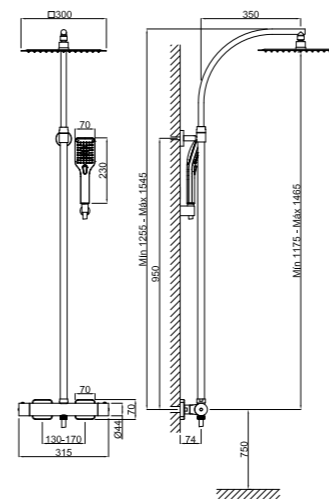

\*Con rociador abs 250 mm y mango de ducha con 1 posición  
 With 250mm shower head and 1 function hand-shower  
 Avec 250 mm pomme de douche et douchette à 1 voie

Para comprobar los accesorios de cada código entra en [mzrio.com](http://mzrio.com) pag. 20  
 Check out the accessories at [mzrio.com](http://mzrio.com)  
 Découvrez les accessoires sur [mzrio.com](http://mzrio.com)