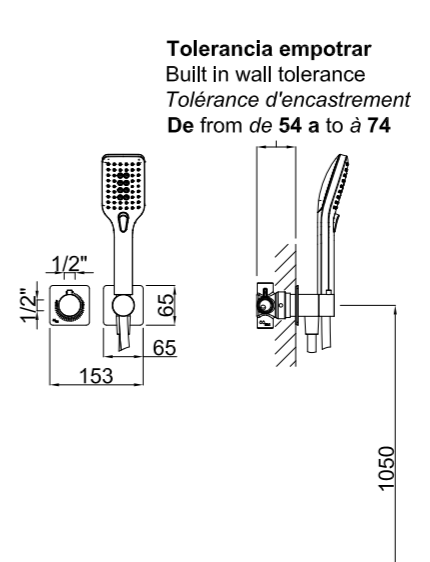

Tolerancia empotrar
Built in wall tolerance
Tolérance d'encastrement
De from de 54 a to à 74

Conjunto 1 Salida con Cartucho Progresivo

Single Lever 1 Way Set with Progressive Cartridge

Ensemble de Douche de 1 Voie a Cartouche Progressive

CÓDIGO Code Code	ACABADO Finish Finition	PRECIO Price Prix
56E5D0C00	CROMO Chrome Chrome	296,20 €
56E5D0C1P	NEGRO MATE Matt Black Noir Mat	354,65 €
56E5D0C1K	BLANCO MATE Matt White Blanc Mat	343,95 €
56E5D0E60*	NÍQUEL SATINADO Satin nickel Nickel satiné	389,45 €

Con mango de ducha con 3 funciones
With 3 functions hand-shower
Avec douchette à 3 voies

* Con mango de ducha con 1 función
With 1 function hand-shower
Avec douchette à 1 voie