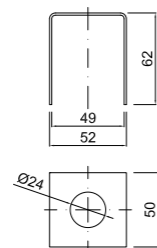

**00203**

**Expositor de sobremesa para inodoros**

Tabletop toilet faucet display  
*Presentoir pour mitigeur WC*

Envío sin cargo con pedidos de mínimo 6 unidades.  
Free shipping on orders over 6 faucets.  
*Expédition gratuite pour les commandes de plus de 6 mitigeurs.*