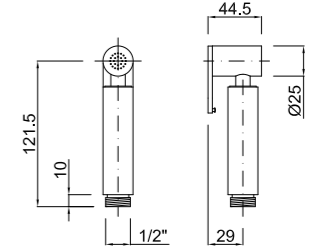

## Mango de ducha inodoro con sistema antigoteo Toilet no-drip system hand shower Douchette hygiene pour WC avec système anti-goutte

CÓDIGO Code Code	ACABADO Finish Finition	PRECIO Price Prix
MD0031-00	CROMO Chrome Chrome	32,30 €
MD0031-1P	NEGRO MATE Matt Black Noir Mat	46,55 €