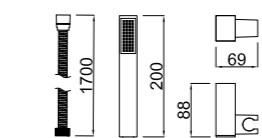

Grupo Monomando de Baño-Ducha
Single Lever Bath-Shower Mixer
Mitigeur Bain-Douche

CÓDIGO Code Code	ACABADO Finish Finition	PRECIO Price Prix
30B420A00	CROMO Chrome Chrome	390,85 €
30B428A1P	NEGRO MATE Matt Black Noir Mat	480,55 €
30B428A1K	BLANCO MATE Matt White Blanc Mat	518,35 €