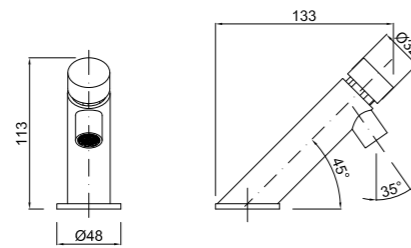

Grifo de lavabo cierre temporizado Self-closing lavatory tap Robinet lavabo temporisé

CÓDIGO Code Code	ACABADO Finish Finition	PRECIO Price Prix
054040000	CROMO Chrome Chrome	70,15 €

Hasta agotar existencias
While stock lasts
Dans la limite des stocks disponibles