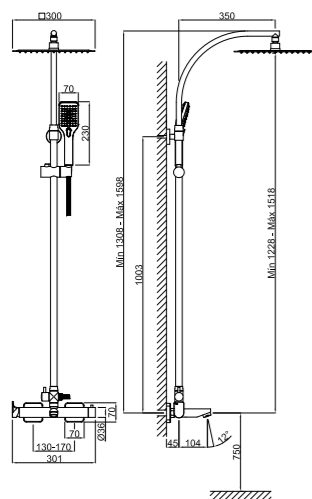

Para comprobar los accesorios de cada código entra en mzrio.com pag. 20
Check out the accessories at mzrio.com
Découvrez les accessoires sur mzrio.com