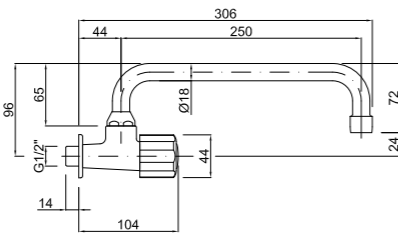

Grifo Fregadero Giratorio
Rotable Single Lever Sink Tabletop
Mitigeur évier bec tournante

CÓDIGO Code Code	ACABADO Finish Finition	PRECIO Price Prix
413002800	CROMO Chrome Chrome	67,80 €

Montura Jansen
Jansen closing
Tête à clapet