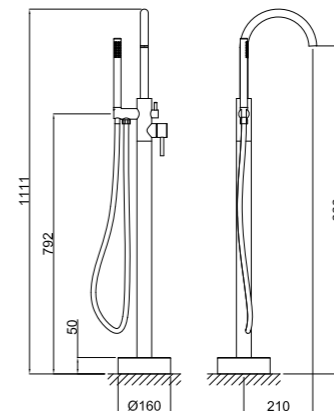

Grupo Monomando de Baño-Ducha
Single Lever Bath-Shower Mixer
Mitigeur Bain-Douche

CÓDIGO Code Code	ACABADO Finish Finition	PRECIO Price Prix
64P1A0069	ORO CEPILLADO PVD Brushed gold Or brossé	1.752,20 €

Caudal de agua: 10 l/min (2,6 GPM) a 3 bar (44 psi)
Water flow: 10 l/min (2,6 GPM) to 3 bar (44 psi)
Débit d'eau: 10 l/min (2,6 GPM) a 3 bar (44 psi)

2