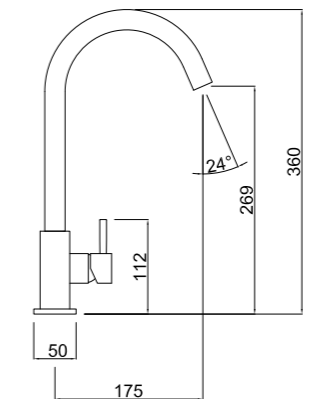

TETRA
Monomando de Fregadero
Sink Mixer
Mitigeur évier

CÓDIGO Code Code	ACABADO Finish Finition	PRECIO Price Prix
746860000	CROMO Chrome Chrome	183,55 €

Hasta agotar existencias
While stock lasts
Dans la limite des stocks disponibles