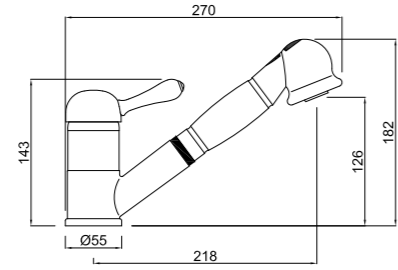

CARMEN
Monomando de Fregadero
Sink Mixer
Mitigeur évier

CÓDIGO Code Code	ACABADO Finish Finition	PRECIO Price Prix
537060060	NÍQUEL SATINADO Satin nickel Nickel satiné	199,95 €

Ducha de latón con 2 posiciones
2 positions brass shower
Douchette laiton 2 positions