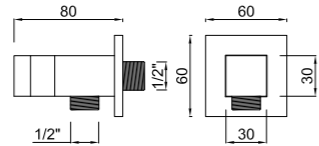

Toma de agua de pared Wall water outlet Prise d'eau carrée

CÓDIGO Code Code	ACABADO Finish Finition	PRECIO Price Prix
730300000	CROMO Chrome Chrome	35,75 €
73030001P	NEGRO MATE Matt Black Noir Mat	54,25 €
73030001K	BLANCO MATE Matt White Blanc Mat	55,35 €
730300060	NÍQUEL SATINADO Satin nickel Nickel satiné	62,55 €

Hecho de latón
Made of brass
En laiton

Con soporte para mango de ducha
With hand shower support
Avec support douchette