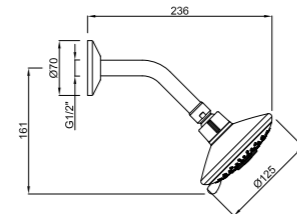

AURIN Conjunto Monomando Ducha Empotrado Single Lever Shower Mixer Mitigeur Douche

CÓDIGO Code Code	ACABADO Finish Finition	PRECIO Price Prix
286360000	CROMO Chrome Chrome	112,55 €
286360400*	CROMO Chrome Chrome	78,95 €

*Sin accesorios
Without accessories
Sans accessoires

NOVA Conjunto Monomando Ducha Empotrado Single Lever Shower Mixer Mitigeur Douche

CÓDIGO Code Code	ACABADO Finish Finition	PRECIO Price Prix
346360000	CROMO Chrome Chrome	126,25 €
346360400*	CROMO Chrome Chrome	84,20 €

NOVA Trim con Válvula Monomando 2 Salidas Single Lever Trim and Valve 2 Ways Trim et Mitigeur Monocommande à Encastrer 2 Voies

CÓDIGO Code Code	ACABADO Finish Finition	PRECIO Price Prix
346160400	CROMO Chrome Chrome	143,05 €

Caudal de agua: 18 l/min (4,8 GPM) a 3 bar (44 psi)
Water flow: 18 l/min (4,8 GPM) to 3 bar (44 psi)
Débit d'eau: 18 l/min (4,8 GPM) à 3 bar (44 psi)

Hasta agotar existencias
While stock lasts
Dans la limite des stocks disponibles