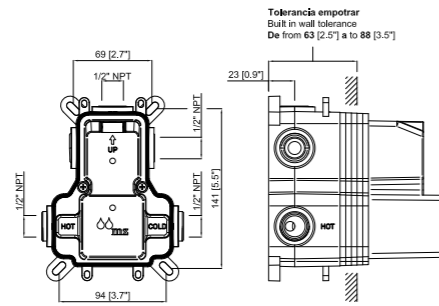

Válvula Redonda Termostática 2 Salidas de Doble Función

Thermostatic Valve 2 Ways *Mitigeur Thermostatique à Encastrer 2 Voies*