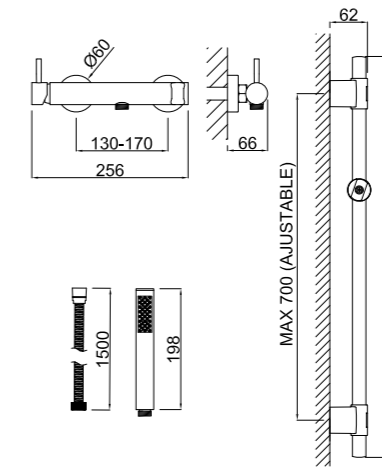

Grupo Monomando de Ducha
Single Lever Shower Mixer
Mitigeur de Douche

CÓDIGO Code Code	ACABADO Finish Finition	PRECIO Price Prix
116260090	FORJA Forge Forgeage	355,60 €