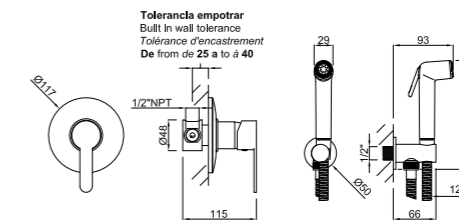

**Grifería con sistema MZ ecoldstart**  
MZ ecold start system faucets  
*Robinets avec système MZ ecold start*

**Monomando de Bidé**  
Single Lever Bidet  
*Mitigeur Bidet*

CÓDIGO Code Code	ACABADO Finish Finition	PRECIO Price Prix
286560000	CROMO Chrome Chrome	92,70 €