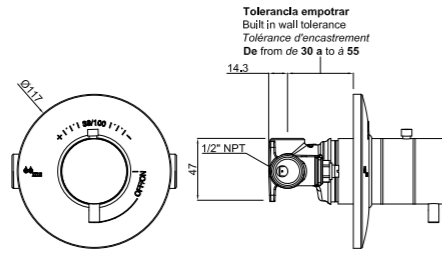

Trim con Válvula Termostática 1 Salida
Thermostatic Trim and Valve 1 Way
Trim et Mitigeur Thermostatique à
Encastrer 1 Voie

CÓDIGO Code Code	ACABADO Finish Finition	PRECIO Price Prix
64B970469	ORO CEPILLADO PVD Brushed gold Or brossé	409,00 €

Caudal de agua: 20 l/min (5,3 GPM) a 3 bar (44 psi)
Water flow: 20 l/min (5,3 GPM) a 3 bar (44 psi)
Débit d'eau: 20 l/min (5,3 GPM) à 3 bar (44 psi)