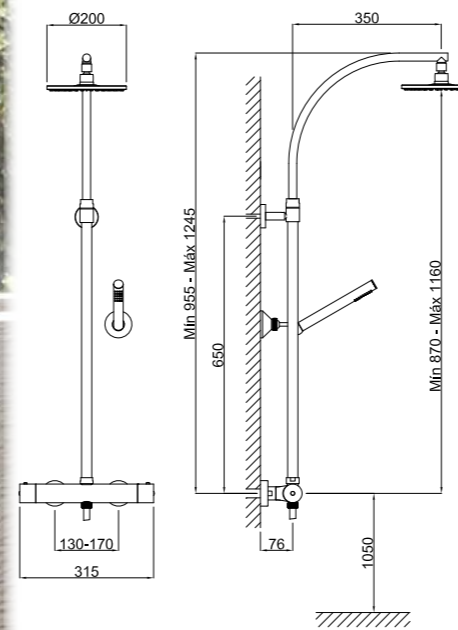

MINI

CÓDIGO Code Code	ACABADO Finish Finition	PRECIO Price Prix
11C820090	FORJA Forge Forgeage	759,50 €

Para comprobar los accesorios de cada código entra en mzrio.com pag. 20
Check out the accessories at mzrio.com
Découvrez les accessoires sur mzrio.com

MINIMA
Columna de ducha termostática
Thermostatic shower column
Colonne de douche thermostatique

NUEVO
NEW
NOUVEAU

CÓDIGO Code Code	ACABADO Finish Finition	PRECIO Price Prix
64C870090	FORJA Forge Forgeage	919,00 €

Cartucho termostático anticálcico
Anti limescale thermostatic cartridge
Cartouche thermostatique anticalcaire

Inversor cerámico integrado en el cuerpo
Ceramic integrated in body diverter
Inverseur céramique intégré dans le corps

Para comprobar los accesorios de cada código entra en mzrio.com pag. 20
Check out the accessories at mzrio.com
Découvrez les accessoires sur mzrio.com