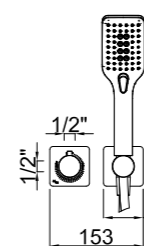

Tolerancia empotrar
Built in wall tolerance
Tolérance d'encastrement
De from de 54 a to à 74

ARA Conjunto 1 Salida con Cartucho Progresivo

Single Lever 1 Way Set with Progressive Cartridge

Ensemble de Douche de 1 Voie a Cartouche Progressive

CÓDIGO Code Code	ACABADO Finish Finition	PRECIO Price Prix
56E5D0C00	CROMO Chrome Chrome	296,20 €
56E5D0C1P	NEGRO MATE Matt Black Noir Mat	354,65 €
56E5D0C1K	BLANCO MATE Matt White Blanc Mat	343,95 €
56E5D0E60*	NÍQUEL SATINADO Satin nickel Nickel satiné	389,45 €

* Con mango de ducha con 3 funciones
With 3 functions hand-shower
Avec douchette à 3 voies

Con mango de ducha con 1 función
With 1 function hand-shower
Avec douchette à 1 voie