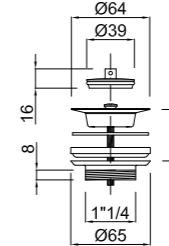

Desagüe lavabo inox. "Jofaina" 1" 1/4"
Basin waste inox. 1" 1/4"
Vidage Lavabo 1"1/4 Universel Inox.

CÓDIGO Code Code	ACABADO Finish Finition	PRECIO Price Prix
78401	ACERO MATE Matt s.s. Acier inox. mat	9,35 €

Desagüe lavabo latón "Jofaina" tapón metal 1" 1/4 ø 64 mm
Brass basin waste 1" 1/4" metal plug
Vidage Lavabo 1"1/4 Universel Laiton

CÓDIGO Code Code	ACABADO Finish Finition	PRECIO Price Prix
85300	CROMO Chrome Chrome	12,55 €

85360	NIQUEL SATINADO Satin nickel Nickel satiné	31,90 €
85340	BRONCE VIEJO Bronze Bronze	33,05 €
85390	FORJA Forge Forgeage	33,15 €

Tapón metal ø 64 mm
Metal plug ø 64 mm
Bouchon métallique ø 64 mm

Desagüe fregadero ciego, mod EBRO 1" 1/4"
1" 1/4" EBRO blind sink waste
Vidage Évier 1"1/4, Modèle Ebro

CÓDIGO Code Code	ACABADO Finish Finition	PRECIO Price Prix
16300	CROMO Chrome Chrome	52,95 €