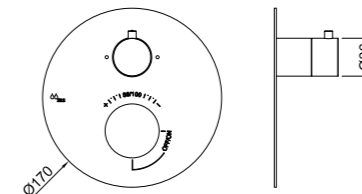

Rociador de acero inoxidable Ø300mm y mango de ducha 1 función
Stainless steel head shower Ø300mm and 1 function hand shower
Pomme de douche acier inoxydable Ø300mm et douchette à 1 fonction

Mango de ducha 3 funciones
3 functions hand shower
Douchette à 3 fonctions

Conjunto empotrado monomando
Single Lever Concealed Shower Set
Ensemble Encastrable Monocommande

CÓDIGO Code Code	ACABADO Finish Finition	PRECIO Price Prix
64B890H00**	CROMO Chrome Chrome	474,15 €
64B890J00	CROMO Chrome Chrome	520,50 €
64B890F00*	CROMO Chrome Chrome	534,20 €
64B890J1P	NEGRO MATE Matt Black Noir Mat	637,65 €
64B890F1P*	NEGRO MATE Matt Black Noir Mat	670,20 €
64B890J1K	BLANCO MATE Matt White Blanc Mat	687,25 €
64B890F1K*	BLANCO MATE Matt White Blanc Mat	692,35 €
64B890090	FORJA Forge Forgeage	847,65 €
64B890069	ORO CEPILLADO PVD Brushed gold Or brossé	1.059,00 €

Mango de ducha 3 funciones
3 functions hand shower
Douchette à 3 fonctions

Para comprobar los accesorios de cada código entra en mzrio.com pag. 20
Check out the accessories at mzrio.com
Découvrez les accessoires sur mzrio.com

Trim Termostático 2 Salidas
Thermostatic Trim 2 Ways
Trim Thermostatique 2 Voies

CÓDIGO Code Code	ACABADO Finish Finition	PRECIO Price Prix
64T700500	CROMO Chrome Chrome	98,45 €
64T70051P	NEGRO MATE Matt Black Noir Mat	127,55 €
64T70051K	BLANCO MATE Matt White Blanc Mat	131,30 €
64T700560	NIQUEL SATINADO Satin nickel Nickel satiné	129,95 €
64T700590	FORJA Forge Forgeage	142,50 €
64T700569	ORO CEPILLADO PVD Brushed gold Or brossé	199,90 €

Válvula Termostática 2 Salidas
2 Ways Single Lever Valve
Mitigeur Thermostatique 2 Sorties

CÓDIGO Code Code	ACABADO Finish Finition	PRECIO Price Prix
VDE072-00	CROMO Chrome Chrome	343,60 €
VDE072-1P	NEGRO MATE Matt Black Noir Mat	350,75 €
VDE072-1K	BLANCO MATE Matt White Blanc Mat	357,10 €
VDE072-60	NIQUEL SATINADO Satin nickel Nickel satiné	371,30 €
VDE072-90	FORJA Forge Forgeage	378,80 €
VDE072-69	ORO CEPILLADO PVD Brushed gold Or brossé	404,90 €

Trim Monomando 2 Salidas
Single Lever Trim 2 Ways
Trim Monocommande 2 Voies

CÓDIGO Code Code	ACABADO Finish Finition	PRECIO Price Prix
64T800500	CROMO Chrome Chrome	122,35 €
64T80051P	NEGRO MATE Matt Black Noir Mat	167,10 €
64T80051K	BLANCO MATE Matt White Blanc Mat	163,20 €
64T800560	NIQUEL SATINADO Satin nickel Nickel satiné	188,95 €
64T800590	FORJA Forge Forgeage	184,95 €
64T800569	ORO CEPILLADO PVD Brushed gold Or brossé	263,95 €

Válvula Monomando 2 Salidas Universal
2 Ways Single Lever Valve Universal
Mitigeur Monocommande 2 Sorties Universel

CÓDIGO Code Code	ACABADO Finish Finition	PRECIO Price Prix
CMB033-99	COLOR MATERIAL Own Colour Couleur du matériel	189,45 €