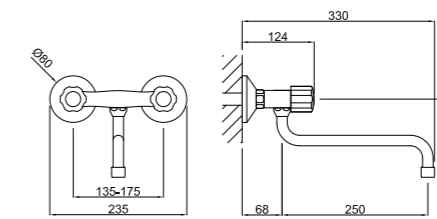

N.A.
Monomando de fregadero de pared
Single lever sink wall
Mitigeur évier bec fundo bas

CÓDIGO Code Code	ACABADO Finish Finition	PRECIO Price Prix
415202900	CROMO Chrome Chrome	111,65 €