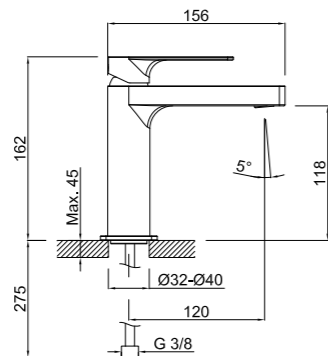

Monomando Lavabo
Single Lever Faucet
Mitigeur Lavabo

CÓDIGO Code Code	ACABADO Finish Finition	PRECIO Price Prix
5664C0000	CROMO Chrome Chrome	135,25 €
5664C001P	NEGRO MATE Matt Black Noir Mat	161,15 €
5664C001K	BLANCO MATE Matt White Blanc Mat	154,35 €
5664C0060	NÍQUEL SATINADO Satin nickel Nickel satiné	182,05 €