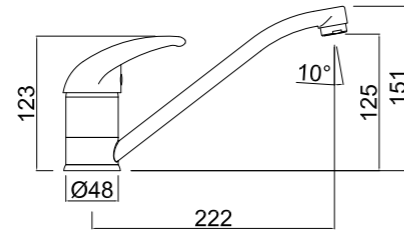

NOVA
Monomando de Fregadero
Sink Mixer
Mitigeur évier

CÓDIGO Code Code	ACABADO Finish Finition	PRECIO Price Prix
346660000	CROMO Chrome Chrome	64,95 €