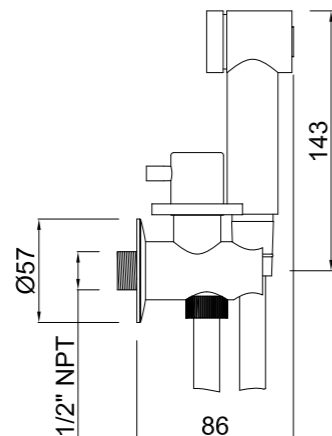

Grifo inodoro un agua

Toilet tap with shower closing
Mitigeur WC avec douchette

CÓDIGO Code Code	ACABADO Finish Finition	PRECIO Price Prix
645158A1P	NEGRO MATE Matt Black Noir Mat	191,40 €
645158A1K	BLANCO MATE Matt White Blanc Mat	207,75 €

Mango de ducha ABS
ABS hand shower
Douchette en ABS