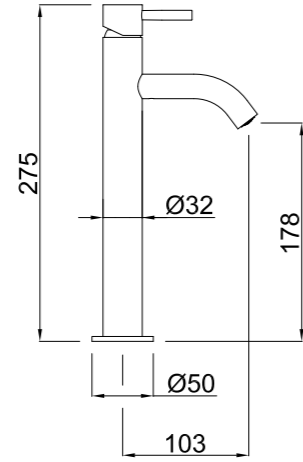

Monomando Alto de Lavabo
High Single Lever Faucet
Mitigeur Lavabo Haut

CÓDIGO Code Code	ACABADO Finish Finition	PRECIO Price Prix
11L220000	CROMO Chrome Chrome	163,05 €
11L22001P	NEGRO MATE Matt Black Noir Mat	183,50 €
11L22001K	BLANCO MATE Matt White Blanc Mat	187,20 €
11L220060	NÍQUEL SATINADO Satin nickel Nickel satiné	205,80 €
11L220069	ORO CEPILLADO PVD Brushed gold Or brossé	279,90 €

12