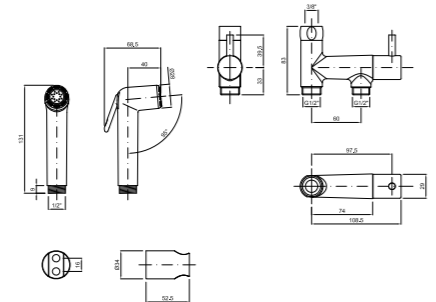

Grifo inodoro un agua salida inodoro

Toilet tap with shower
Kit robinet douchette WC

CÓDIGO Code Code	ACABADO Finish Finition	PRECIO Price Prix
647550A00	CROMO Chrome Chrome	80,10 €

IMPORTANTE: Cerrar el grifo cuando no este en uso
IMPORTANT: Turn off the faucet when not in use.
IMPORTANT: Fermez le robinet lorsque vous ne l'utilisez pas.