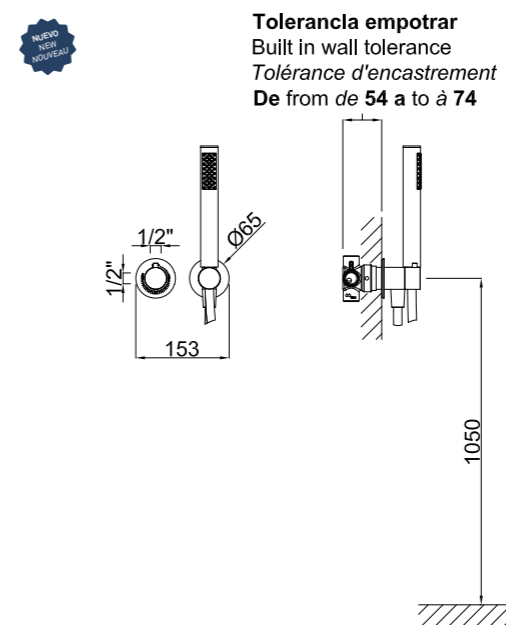

Conjunto 1 Salida con Cartucho Progresivo

Single Lever 1 Way Set with Progressive Cartridge

Ensemble de Douche de 1 Voie a Cartouche Progressive

CÓDIGO Code Code	ACABADO Finish Finition	PRECIO Price Prix
11E5D0090	FORJA Forge Forgeage	453,00 €

Con mango de ducha con 1 función
With 1 function hand-shower
Avec douchette à 1 voie