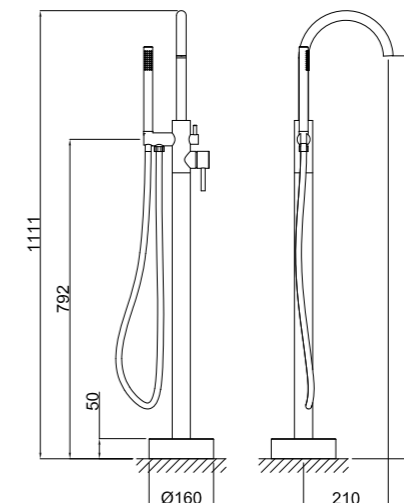

Grupo Monomando de Baño-Ducha
Single Lever Bath-Shower Mixer
Mitigeur Bain-Douche

CÓDIGO Code Code	ACABADO Finish Finition	PRECIO Price Prix
64P1A0090	FORJA Forge Forgeage	1.379,00 €

Caudal de agua: 10 l/min (2,6 GPM) a 3 bar (44 psi)
Water flow: 10 l/min (2,6 GPM) to 3 bar (44 psi)
Débit d'eau: 10 l/min (2,6 GPM) à 3 bar (44 psi)