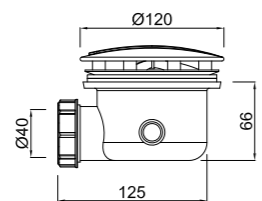

Desagüe ducha ø 90 mm, con sifón inspeccionable
Drain registrable shower trap ø 90 mm
Vidage Douche Ø 90 Mm "excellent"

CÓDIGO Code Code	ACABADO Finish Finition	PRECIO Price Prix
120001800	CROMO Chrome Chrome	20,80 €

Sifón inspeccionable
Registrable
Siphon inspectable

Capacidad de desagüe 30 l/min (7,93 gpm)
30 l/min waste flow (7,93 gpm)
Capacité d'évacuation 30 l/min (7,93 gpm)

Minima altura
Minimum height
Minimum élevé