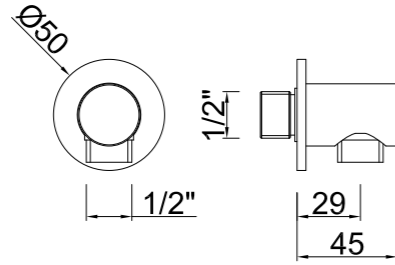

Toma de agua de pared Wall water outlet Prise d'eau carrée

CÓDIGO Code Code	ACABADO Finish Finition	PRECIO Price Prix
730500000	CROMO Chrome Chrome	25,95 €
73050001P	NEGRO MATE Matt Black Noir Mat	43,40 €
73050001K	BLANCO MATE Matt White Blanc Mat	42,10 €
730500060	NÍQUEL SATINADO Satin nickel Nickel satiné	50,30 €

Hecho de latón
Made of brass
En laiton