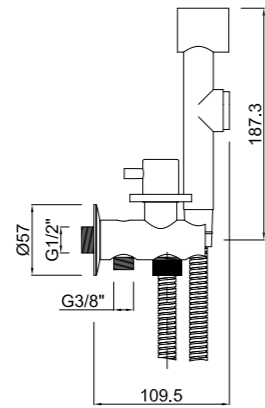

Grifos inodoros empotrados Agua Fria

Cold Water Built-in Toilet Taps *Mitigeur WC encastré Eau Froide*

Grifo inodoro un agua

Toilet tap with shower closing
Mitigeur WC avec douchette

CÓDIGO Code Code	ACABADO Finish Finition	PRECIO Price Prix
644650200	CROMO Chrome Chrome	134,55 €
644658A1P	NEGRO MATE Matt Black Noir Mat	216,30 €

Salida de agua para llenado de cisterna
Water outlet for tank filling
Sortie d'eau pour remplir la chasse