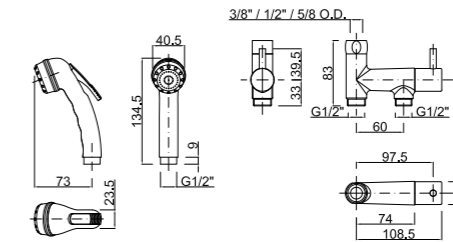

Grifo inodoro un agua tanque bajo

Toilet tap with shower
Kit robinet douchette WC

CÓDIGO Code Code	ACABADO Finish Finition	PRECIO Price Prix
647550200	CROMO Chrome Chrome	89,00 €

Grifo inodoro para conectar a váter
Toilet faucet for toilet connection
Mitigeur WC raccordée à la chasse d'eau

IMPORTANTE: Cerrar el grifo cuando no este en uso
IMPORTANT: Turn off the faucet when not in use.
IMPORTANT: Fermez le robinet lorsque vous ne l'utilisez pas.