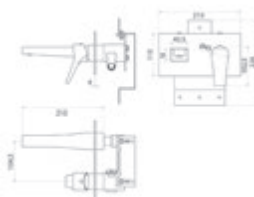

Twit / Lavabo mural / Wall washbasin

Sin desagüe semiautomático

Without semi automatic pop up waste

Cromo Ref. 4945600 557,80 €