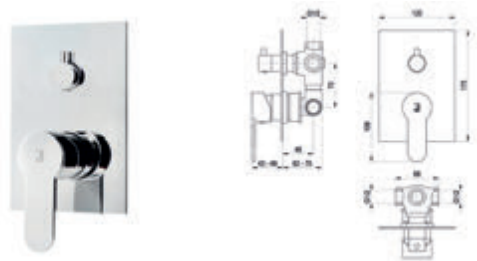

ZIP Plus 2.0 / Mecanismo ducha empotrable 3 vías / Wall shower 3 ways

Sin accesorios de ducha

Without shower accessories

Cromo Ref. 2157200 • 248,70 €

Caja empotrable / Embed box
Ref. BOX02 - 22,60 €

Conjuntos de ducha pág. 294-295
Shower sets pag. 294-295