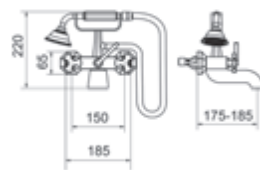

Belmondo / Grupo baño-ducha / Bath and shower unit

Con accesorios de ducha

With shower accessories

Cromo		Ref. 2441000	1.162,40 €
Bronce env.		Ref. 2441040	1.511,00 €
Cobre env.		Ref. 2441041	1.511,00 €

Sin accesorios de ducha

Without shower accessories

Cromo		Ref. 2441500	1.052,40 €
Bronce env.		Ref. 2441540	1.368,10 €
Cobre env.		Ref. 2441541	1.368,10 €