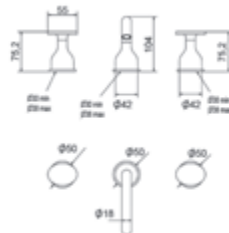

Batlo / Batería lavabo / Washbasin on bracket

Sin desagüe semiautomático

Without semi automatic pop up waste

Cromo Ref. 3209500

585,60 €

Blanco Ref. 3209511

819,60 €

Negro Ref. 3209516

819,60 €

Con desagüe semiautomático

With semi automatic pop up waste

Cromo Ref. 3209700

611,10 €

Blanco Ref. 3209711

845,40 €

Negro Ref. 3209716

845,40 €