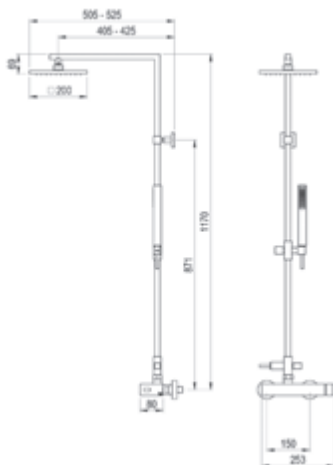

Especial duchas

Colección Columnas mezcladoras

Nitro / Columna de ducha mezcladora / Mixing shower column

Rociador □ 200 mm ABS y flexo en PVC

Sprayer □ 200 mm ABS and PVC flexibe hose

Cromo ☐ Ref. 52450300 • 710,00 €

Rociador □ 250 mm en inox y flexo en PVC

Sprayer □ 250 mm in inox and PVC flexibe hose

Cromo ☐ Ref. 52450301 760,00 €

Rociador □ 300 mm en inox y flexo en PVC

Sprayer □ 300 mm in inox and PVC flexibe hose

Cromo ☐ Ref. 52450302 803,00 €

Rociador □ 300 mm en inox y flexo en PVC

Sprayer □ 300 mm in inox and PVC flexibe hose

Negro ☐ Ref. 52450303 1.605,90 €

Rociador □ 300 mm en inox y flexo en PVC

Sprayer □ 300 mm in inox and PVC flexibe hose

Blanco ☐ Ref. 52450304 1.605,90 €