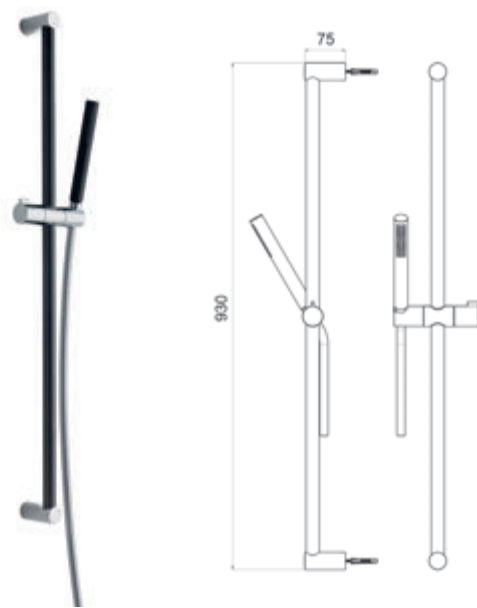

Siphons with exclusive finishes to maintain the aesthetics chosen in the washbasin set.

Accesorios

Barras de ducha / Barra de carbono Ø24 con accesorios / Carbon slide bar Ø24 with shower accessories

Carbono ■ Ref. 37500C • 429,20 €