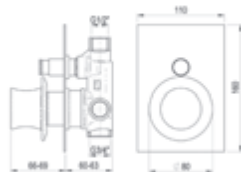

Chap / Mecanismo baño-ducha empotrable / Wall bath and shower

Sin accesorios de ducha

Without shower accessories

Cromo Ref. 8837400

207,30 €

Chap