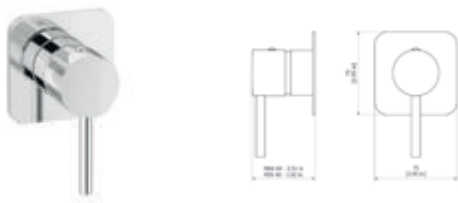

Sin accesorios de ducha
Without shower accessories

Cromo		Ref. 4977300	315,70 €
Oro cepillado		Ref. 4977329	379,60 €
Cr. Negro cep.		Ref. 4977336	379,60 €
Níquel cep.		Ref. 4977371	320,60 €