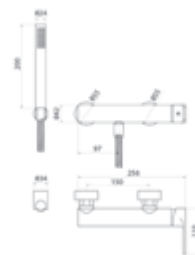

Con accesorios de ducha

With shower accessories

Cromo  Ref. 4943000 ● 255,00 €

Siente la distinción

Twit / Mecanismo ducha empotrable / Wall shower

Sin accesorios de ducha
Without shower accessories

Cromo  Ref. 4947300