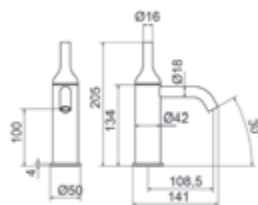

With semi automatic pop up waste

Cromo  Ref. 3244000

300,70 €

Blanco  Ref. 3244011

410,60 €

Negro  Ref. 3244016

410,60 €

Batlo / Lavabo medio / Medium washbasin