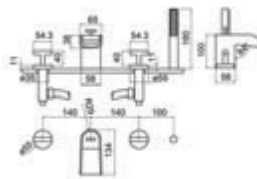

Cromo Ref. 6947400

366,60 €

Loveme / Grupo baño-ducha pie / Bath filler with shower accessories

Con accesorios de ducha
With shower accessories

Cromo Ref. 6941100

1.886,60 €

Loveme / Batería baño ducha sobre repisa / Two hole bath side set