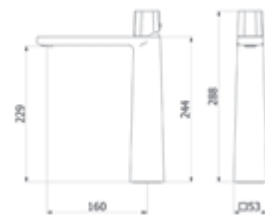

Without semi automatic pop up waste

Cromo  Ref. 7925000 

299,70 €

Con desagüe semiautomático

With semi automatic pop up waste

Cromo  Ref. 7924000 

325,40 €

Esla / Lavabo alto / High washbasin