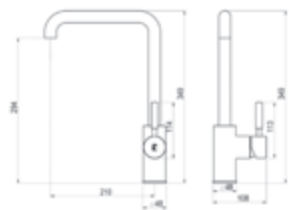

Theo City / Grifo de cocina / Kitchen tap

Cromo  Ref. 8648800 • 185,30 €

Theo City / Grifo de cocina / Kitchen tap

Cromo  Ref. 8649700 179,80 €

Theo City / Grifo de cocina / Kitchen tap

Cromo		Ref. 8648600 •	171,10 €
Blanco		Ref. 8648611	214,30 €
Negro		Ref. 8648616	214,30 €
Cromo mate		Ref. 8648661	257,10 €
Bronce env.		Ref. 8648640	265,90 €
Cobre env.		Ref. 8648641	265,90 €
Oro		Ref. 8648618	317,10 €