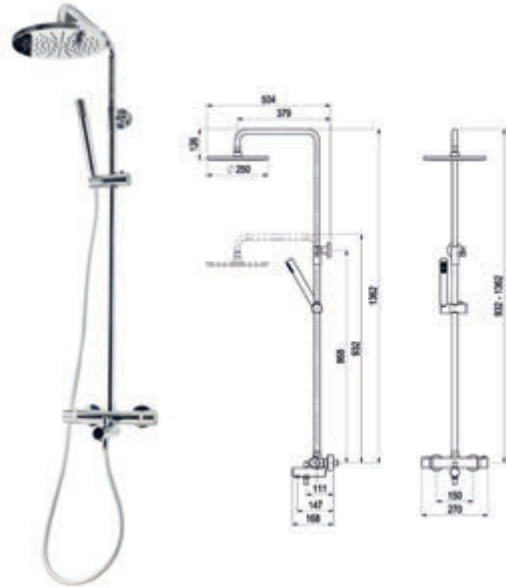

Siente la distinción

Pysa / Columna de baño-ducha termostática / Thermostatic bath and shower column

Rociador Ø250 mm en ABS y flexo PVC
Sprayer Ø250 mm in ABS and PVC flexibe hose

Cromo Ref. 50049700

683,00 €

Pysa / Columna de ducha termostática / Thermostatic shower column