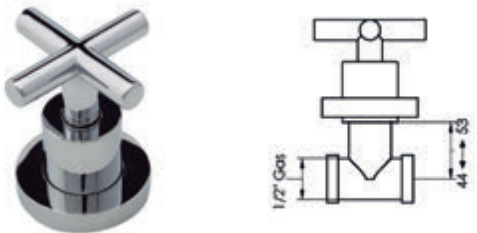

Matrix / Batería baño ducha sobre repisa / Bath shower set for ledge

Con accesorios de ducha

With shower accessories

Cromo		Ref. 8200500	●	672,90 €
Cromo mate		Ref. 8200561		759,10 €

Llaves de paso / Llave de paso 1/2 / Stop-cock 1/2