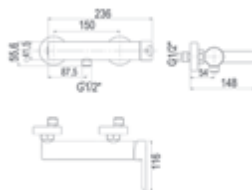

Karim Due / Grupo ducha / Shower unit

Con accesorios de ducha

With shower accessories

Cromo	■ Ref. 88943000	• F	152,30 €
Cromo	■ Ref. 8894300E	F	162,80 €

Sin accesorios de ducha

Without shower accessories

Cromo	■ Ref. 88943500	F	123,00 €
Cromo	■ Ref. 8894350E	F	133,60 €