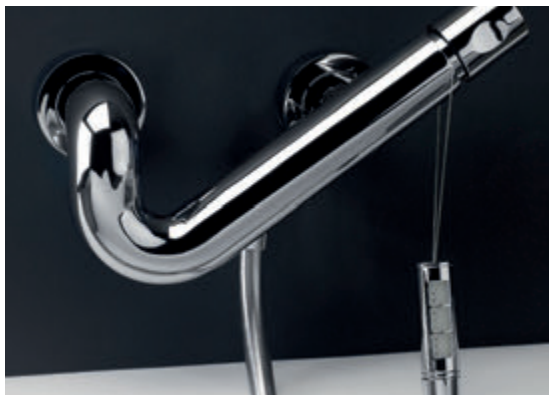

Ducha con maneral de diseño integrado.
Shower with built-in design handle.