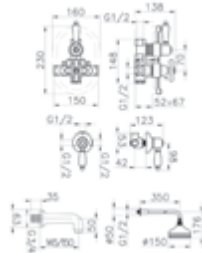

Retro / Grupo baño-ducha termostático / Thermostatic bath and shower unit

Con accesorios de ducha
With shower accessories

Cromo Ref. 40049400 1.062,60 €

Bronce env. Ref. 40049440 1.486,80 €

Especial
Ducha