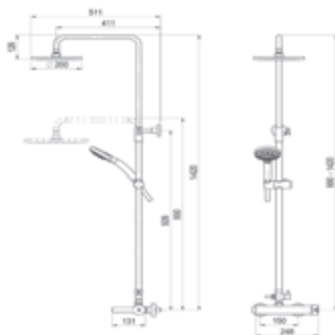

Karim due / Columna de ducha mezcladora / Mixing shower column

Rociador Ø200 mm en ABS y flexo inox
Sprayer Ø200 mm in ABS and inox flexibe hose

Cromo ■ Ref. 88950100 369,20 €

Rociador Ø250 mm en ABS y flexo inox
Sprayer Ø250 mm in ABS and inox flexibe hose

Cromo ■ Ref. 88950300 • 378,70 €