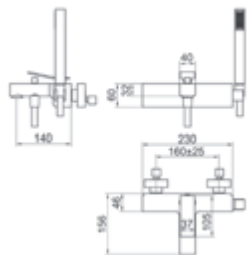

Wave / Grupo baño-ducha / Bath and shower unit

Con accesorios de ducha
With shower accessories

Cromo ☐ Ref. 7941000 ●

687,60 €

Sin accesorios de ducha
Without shower accessories

Cromo ☐ Ref. 7941500

643,30 €