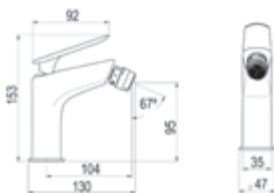

Kily / Bidet / Bidet

Sin desagüe semiautomático

Without semi automatic pop up waste

Cromo		Ref. 4957000 ●	106,30 €
Blanco		Ref. 4957011	162,20 €
Negro		Ref. 4957016	162,20 €

Con desagüe semiautomático

With semi automatic pop up waste

Cromo		Ref. 4956000	131,80 €