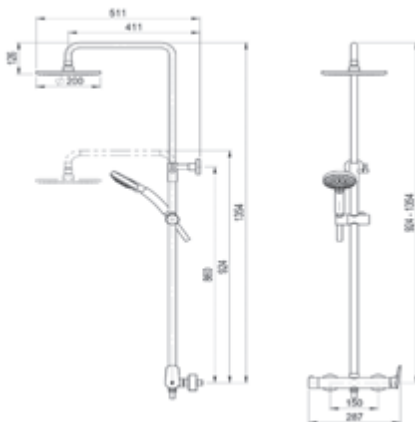

Kily / Columna de ducha mezcladora / Mixing shower column

Rociador Ø200 mm en ABS y flexo inox
Sprayer Ø200 mm in ABS and inox flexibe hose

Cromo Ref. 49550100 407,10 €

Rociador Ø250 mm en ABS y flexo en PVC
Sprayer Ø250 mm in ABS and PVC flexibe hose

Cromo Ref. 49550300 426,80 €