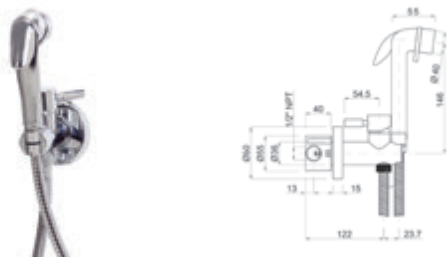

Theo City / Bidet con ducha / Bidet with shower