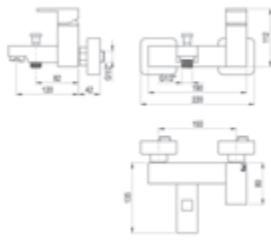

Zen / Grupo ducha / Shower unit

Con accesorios de ducha
With shower accessories

Cromo Ref. 5343000 407,90 €

Sin accesorios de ducha
Without shower accessories

Cromo Ref. 5343500 374,10 €