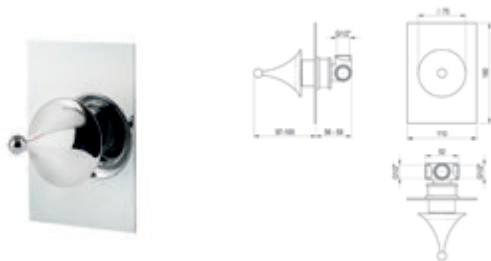

Chip / Mecanismo ducha empotrable / Wall shower

Sin accesorios de ducha

Without shower accessories

Cromo Ref. 8827300

153,70 €