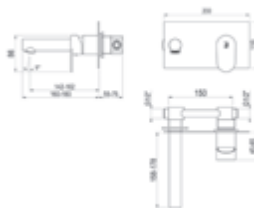

Sin desagüe semiautomático
Without semi automatic pop up waste

Cromo	■ Ref. 4625600	191,80 €
Blanco	□ Ref. 4625611	249,60 €
Negro	■ Ref. 4625616	249,60 €

Tecnología de acabados Luxcover®. Fabricamos a medida. Crea grifería exclusiva personalizando como necesites con las diferentes técnicas de acabados. Grifos únicos personalizados. Consulte: exclusive@griferiasgalindo.com . www.luxcoverbygalindo.com

Luxcover® finishing technology. Custom manufacturing. Create exclusive faucets customizing as you need with the different finishing techniques. Unique custom faucets. Consult: exclusive@griferiasgalindo.com . www.luxcoverbygalindo.com