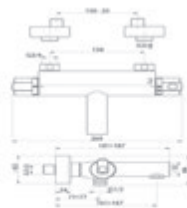

Pysa / Grupo baño-ducha termostática / Thermostatic bath and shower unit

Con accesorios de ducha
With shower accessories

Cromo Ref. 50041000 • 258,10 €

Sin accesorios de ducha
Without shower accessories

Cromo Ref. 50041500 223,30 €

Tecnología de acabados Luxcover®. Fabricamos a medida. Crea grifería exclusiva personalizando como necesites con las diferentes técnicas de acabados. Grifos únicos personalizados. Consulte: exclusive@griferiasgalindo.com . www.luxcoverbygalindo.com

Luxcover® finishing technology. Custom manufacturing. Create exclusive faucets customizing as you need with the different finishing techniques. Unique custom faucets. Consult: exclusive@griferiasgalindo.com . www.luxcoverbygalindo.com