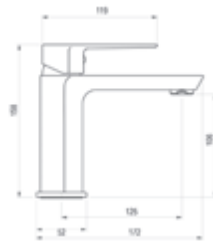

Aroha / Lavabo / Washbasin

Sin desagüe semiautomático
Without semi automatic pop up waste

Cromo		Ref. 4605000 *	79,70 €
Cromo		Ref. 460500E eco	88,70 €
Blanco		Ref. 4605011	120,70 €
Negro		Ref. 4605016 *	120,70 €

Con desagüe semiautomático
With semi automatic pop up waste

Cromo		Ref. 4604000	104,20 €