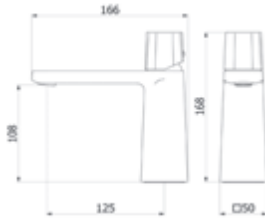

*Suministrado con ambas manetas. Supplied with both handles.

Esla / Lavabo / Washbasin

Sin desagüe semiautomático

Without semi automatic pop up waste

Cromo Ref. 7925000

299,70 €

Con desagüe semiautomático

With semi automatic pop up waste

Cromo Ref. 7924000

325,40 €