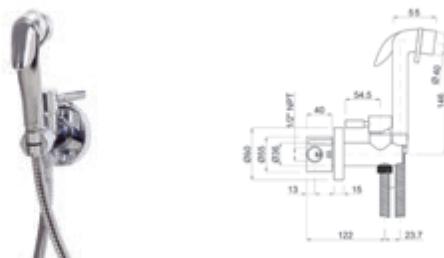

Theo City / Bidet con ducha / Bidet with shower

Con accesorios de ducha
With shower accessories

Cromo Ref. 8647800 • 202,20 €