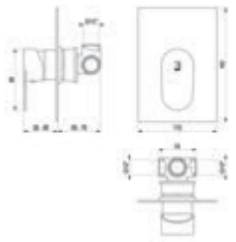

Nine / Mecanismo ducha empotrable / Wall shower

Sin accesorios de ducha

Without shower accessories

Cromo		Ref. 4627300	112,20 €
Blanco		Ref. 4627311	162,70 €
Negro		Ref. 4627316	162,70 €

Caja empotrable / Embed box

Ref. BOX01 - 16,80 €

Conjuntos de ducha pág. 294-295

Shower sets pag. 294-295