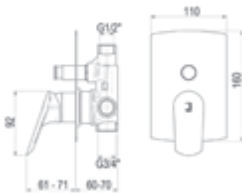

Kily / Mecanismo baño-ducha empotrable / Wall bath and shower

Sin accesorios de ducha
Without shower accessories

Cromo Ref. 4957400 197,60 €

Caja empotrable / Embed box
Ref. BOX02 - 22,60 €