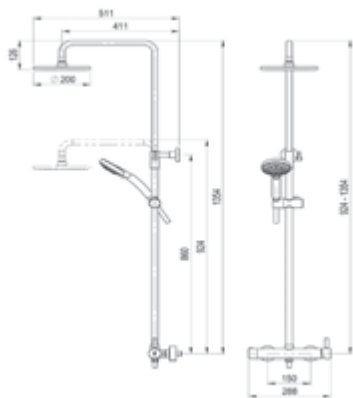

Theo City / Mecanismo baño-ducha empotrable / Wall bath and shower

Sin accesorios de ducha
Without shower accessories

Cromo **Ref. 8647400** • 166,40 €

Caja empotrable / Embed box
Ref. BOX02 - 22,60 €

Conjuntos de ducha pág. 294-295
Shower sets pag. 294-295

Theo City / Conjunto baño-ducha empotrable / Wall bath and shower set

Consulte los conjuntos de ducha en pág. 294-295
Consult the shower sets in pag. 294-295

Con accesorios de ducha
With shower accessories

Cromo **Ref. K18647400** 443,60 €

Grifo baño-ducha emp.: ref.8647400
Maneral 1 función: ref. 77700
Toma de agua: ref.46400
Flexo PVC: ref.60400
Rociador Ø250: ref.66325I
Brazo de ducha: ref. 66850
Wall shower: ref. 8647400
Hand shower 1 function: ref. 77700
Water connection: ref.46400
Flexibe hose PVC: ref. 60400
Sprayer Ø250: ref. 66325I
Shower arm: ref. 66850

Theo City / Columna de ducha mezcladora / Mixing shower column

Rociador Ø200 mm en ABS y flexo inox
Sprayer Ø200 mm in ABS and PVC flexibe hose

Cromo **Ref. 86450100** 409,20 €

Rociador Ø250 mm en ABS y flexo en PVC
Sprayer Ø250 mm in ABS and PVC flexibe hose

Cromo **Ref. 86450300** 428,90 €

Rociador Ø250 mm en inox y flexo en PVC
Sprayer Ø250 mm in inox and PVC flexibe hose

Cromo **Ref. 86450301** 510,30 €

Rociador Ø300 mm en inox y flexo en PVC
Sprayer Ø300 mm in inox and PVC flexibe hose

Cromo **Ref. 86450302** 553,40 €

Rociador Ø300 mm en inox y flexo en PVC
Sprayer Ø300 mm in inox and PVC flexibe hose

Negro **Ref. 86450303** 1.106,70 €

Rociador Ø300 mm en inox y flexo en PVC
Sprayer Ø300 mm in inox and PVC flexibe hose

Blanco **Ref. 86450304** 1.106,70 €

Theo City / Columna de baño-ducha mezcladora con inversor / Mixer bath and shower with inverter column

Rociador Ø250 mm ABS y flexo en PVC
Sprayer Ø250 mm and PVC flexibe hose

Cromo **Ref. 86550700** 635,20 €