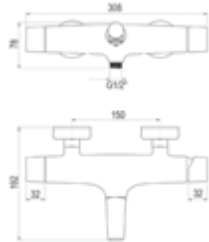

Livra / Grupo baño-ducha / Bath and shower unit

Con accesorios de ducha
With shower accessories

Cromo ☐ Ref. 4961000 • 184,40 €

Sin accesorios de ducha
Without shower accessories

Cromo ☐ Ref. 4961500 164,70 €