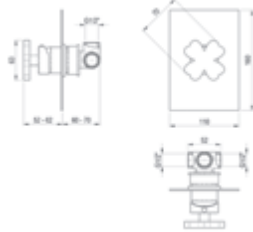

Con accesorios de ducha

With shower accessories

Cromo  Ref. 8813000 208,20 €

Sin accesorios de ducha

Without shower accessories

Cromo  Ref. 8813500 182,90 €

Siente la distinción

Lucky Me / Mecanismo ducha empotrable / Wall shower