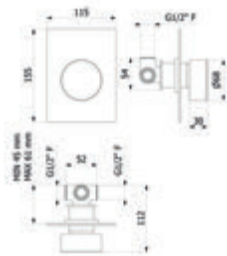

Mármol / Mecanismo ducha empotrable / Wall shower