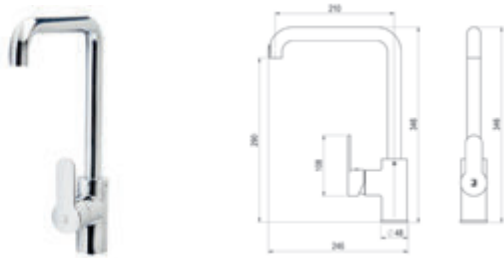

Nine / Grifo de cocina / Kitchen tap

Cromo	■ Ref. 4628600	171,70 €
Blanco	□ Ref. 4628611	218,10 €
Negro	■ Ref. 4628616	218,10 €

Kily / Grifo de cocina / Kitchen tap

Cromo  Ref. 4958600 • 168,50 €

ZIP Plus 2.0 / Grifo de cocina / Kitchen tap