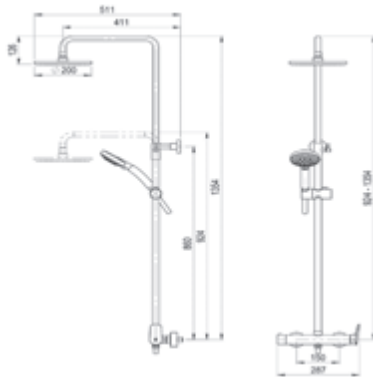

Kily / Columna de ducha mezcladora / Mixing shower column

Rociador Ø200 mm en ABS y flexo inox
Sprayer Ø200 mm in ABS and inox flexibe hose

Cromo ☐ Ref. 49550100 407,10 €

Rociador Ø250 mm en ABS y flexo en PVC
Sprayer Ø250 mm in ABS and PVC flexibe hose

Cromo ☐ Ref. 49550300 426,80 €