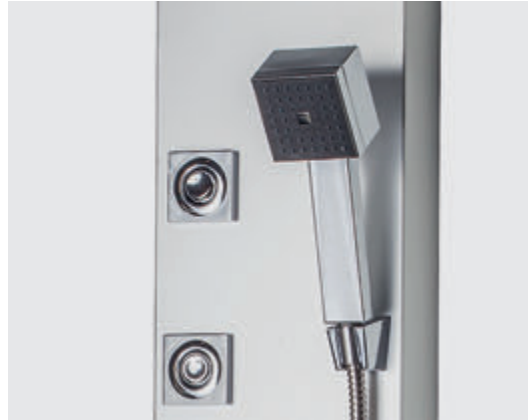

Accesorio maneral cuadrado.
Square handle accessory