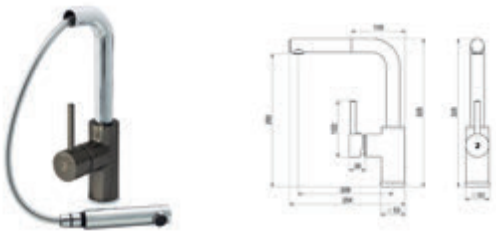

Theo Dark / Grifo de cocina extraíble / Kitchen tap

1 función
1 function

Cromo Ref. 8639400 263,90 €

Cr. Negro cep. Ref. 8639436 395,90 €