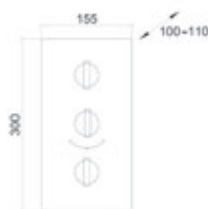

Sin accesorios de ducha
Without shower accessories

Cromo Ref. 6846400 1.481,30 €

Atlantis / 2 ENTRADAS 2 SALIDAS. Mecanismo baño-ducha termostático / Thermostatic wall bath and shower