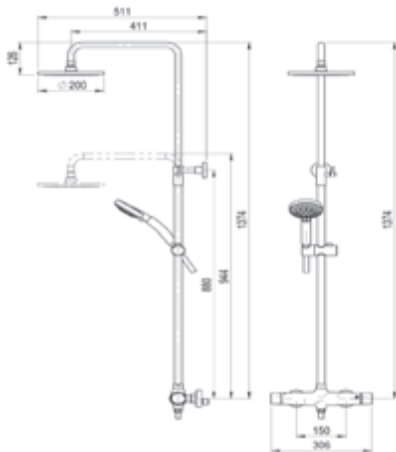

Livra / Columna de ducha mezcladora / Mixing shower column

Rociador Ø200 mm en ABS y flexo inox
Sprayer Ø200 mm in ABS and inox flexibe hose

Cromo ☐ Ref. 49650100 444,80 €

Rociador Ø250 mm en ABS y flexo en PVC
Sprayer Ø250 mm in ABS and PVC flexibe hose

Cromo ☐ Ref. 49650300 464,50 €

Rociador Ø250 mm en inox y flexo en PVC
Sprayer Ø250 mm in inox and PVC flexibe hose

Cromo ☐ Ref. 49650301 545,90 €

Rociador Ø300 mm en inox y flexo en PVC
Sprayer Ø300 mm in inox and PVC flexibe hose

Cromo ☐ Ref. 49650302 589,00 €

Rociador Ø300 mm en inox y flexo en PVC
Sprayer Ø300 mm in inox and PVC flexibe hose

Negro ☐ Ref. 49650303 1.177,90 €

Rociador Ø300 mm en inox y flexo en PVC
Sprayer Ø300 mm in inox and PVC flexibe hose

Blanco ☐ Ref. 49650304 1.177,90 €