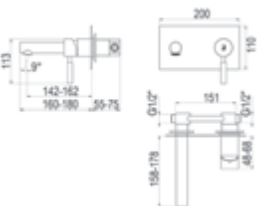

Longitud del caño 250 mm

Spout length 250 mm

Cromo  Ref. 8655600 • 303,20 €

Negro  Ref. 8655616 • 362,00 €

Longitud del caño 200 mm

Spout length 200 mm

Cromo  Ref. 8655700 303,20 €

Theo City / Lavabo mural / Wall washbasin