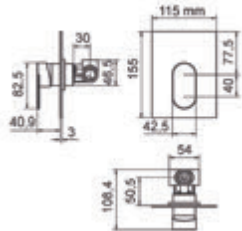

Loveme

Loveme / Mecanismo ducha empotrable / Wall shower

Sin accesorios de ducha
Without shower accessories

Cromo Ref. 6947300

224,60 €

Loveme / Grupo baño-ducha / Bath and shower unit

Con accesorios de ducha
With shower accessories