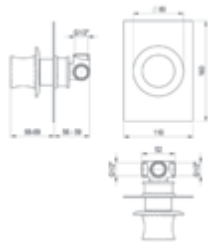

Chap / Mecanismo ducha empotrable / Wall shower