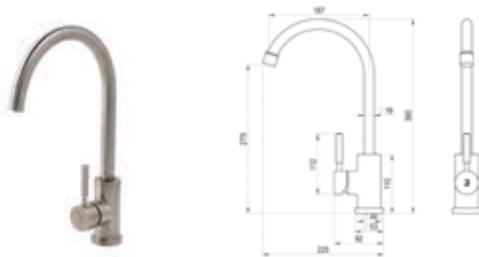

Theo City / Grifo de cocina / Kitchen tap

Apto para exterior
Suitable for outdoor

Inox Ref. 8648399 • 195,30 €