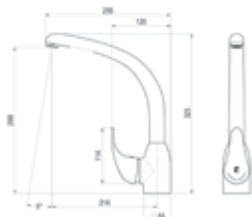

Cromo	■ Ref. 8148500	169,20 €
Blanco	□ Ref. 814851100	204,50 €
Cromo mate	■ Ref. 814856100	251,60 €
Níquel cep.	■ Ref. 814857100	278,60 €