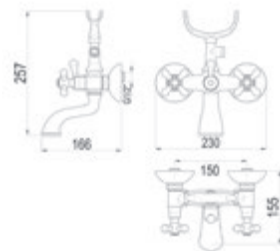

1929 / Grupo baño-ducha / Bath and shower unit

Con accesorios de ducha

With shower accessories

Cromo	■ Ref. 6201300	285,90 €
Bronce env.	■ Ref. 6201340	399,50 €
Cobre env.	■ Ref. 6201341	399,50 €

Sin accesorios de ducha

Without shower accessories

Cromo	■ Ref. 6201700	228,50 €
Bronce env.	■ Ref. 6201740	366,00 €
Cobre env.	■ Ref. 6201741	366,00 €