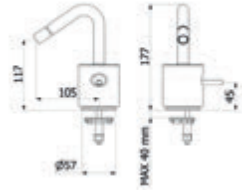

Carrara  Ref. 7795611 1.099,60 €

Marquina  Ref. 7795616 1.099,60 €

Siente la distinción

Mármol / Bidet / Bidet

Sin desagüe semiautomático
Without semi automatic pop up waste

Carrara Ref. 7797011 879,80 €

Marquina Ref. 7797016 879,80 €