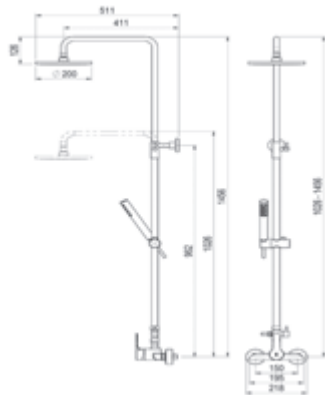

Siente la distinción

Ingo plus / Columna de ducha mezcladora / Mixing shower column

Rociador Ø200 mm en ABS y flexo inox
Sprayer Ø200 mm in ABS and inox flexibe hose

Cromo Ref. 71550100 • 314,60 €

Rociador Ø250 mm en ABS y flexo inox
Sprayer Ø250 mm in ABS and inox flexibe hose

Cromo Ref. 71550300 323,10 €