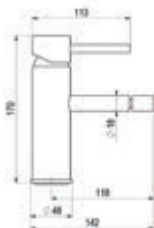

Theo Dark / Bidet / Bidet

Sin desagüe automático

Without automatic pop up waste

Cromo	■ Ref. 8637000	115,60 €
Cr. Negro cep.	■ Ref. 8637036	173,40 €