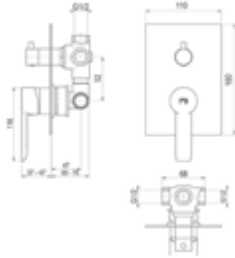

Karim Due / Mecanismo ducha empotrable 3 vías / Wall shower 3 ways