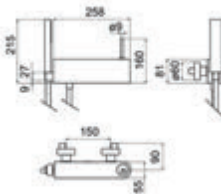

Loveme / Grupo ducha / Shower unit

Con accesorios de ducha
With shower accessories

Cromo ☐ Ref. 6943000 ●

701,50 €

Sin accesorios de ducha
Without shower accessories

Cromo ☐ Ref. 6943500

652,40 €

Loveme