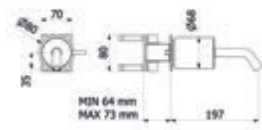

Mármol / Lavabo mural / Wall washbasin

Sin desagüe semiautomático
Without semi automatic pop up waste

Carrara Ref. 7795611 1.099,60 €

Marquina Ref. 7795616 1.099,60 €