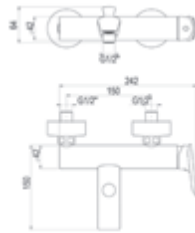

Con accesorios de ducha
With shower accessories

Cromo Ref. 4951000 • 216,60 €

Blanco Ref. 4951011 428,30 €

Negro Ref. 4951016 428,30 €

Sin accesorios de ducha
Without shower accessories

Cromo Ref. 4951500 184,10 €