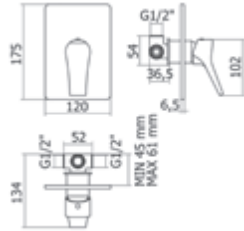

Con accesorios de ducha

With shower accessories

Cromo  Ref. 4943000 ● 255,00 €

Siente la distinción

Twit / Mecanismo ducha empotrable / Wall shower

Sin accesorios de ducha
Without shower accessories

Cromo  Ref. 4947300