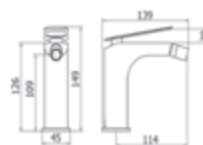

Kissme / Bidet / Bidet

Sin desagüe semiautomático

Without semi automatic pop up waste

Cromo Ref. 7847000

343,80 €

Con desagüe semiautomático

With semi automatic pop up waste

Cromo Ref. 7846000

369,20 €

Tecnología de acabados Luxcover®. Fabricamos a medida. Crea grifería exclusiva personalizando como necesites con las diferentes técnicas de acabados. Grifos únicos personalizados. Consulte: exclusive@griferiasgalindo.com . www.luxcoverbygalindo.com

Luxcover® finishing technology. Custom manufacturing. Create exclusive faucets customizing as you need with the different finishing techniques. Unique custom faucets. Consult: exclusive@griferiasgalindo.com . www.luxcoverbygalindo.com