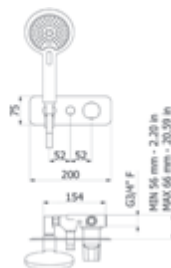

Cromo  Ref. 7927000

296,40 €

Con desagüe semiautomático

With semi automatic pop up waste

Cromo  Ref. 7926000

321,80 €

Esla / Mecanismo ducha empotrable 2 vías / Wall shower 2 ways

Con accesorios de ducha