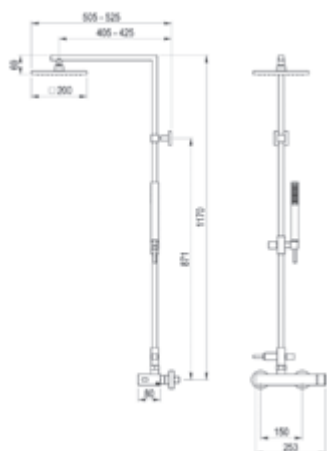

Nitro / Columna de ducha mezcladora / Mixing shower column

Rociador □200 mm ABS y flexo en PVC

Sprayer □200 mm ABS and PVC flexibe hose

Cromo ☐ Ref. 52450300 • 710,00 €

Rociador □250 mm en inox y flexo en PVC

Sprayer □250 mm in inox and PVC flexibe hose

Cromo ☐ Ref. 52450301 760,00 € **NEW**

Rociador □300 mm en inox y flexo en PVC

Sprayer □300 mm in inox and PVC flexibe hose

Cromo ☐ Ref. 52450302 803,00 € **NEW**

Rociador □300 mm en inox y flexo en PVC

Sprayer □300 mm in inox and PVC flexibe hose

Negro ☐ Ref. 52450303 1.605,90 € **NEW**

Rociador □300 mm en inox y flexo en PVC

Sprayer □300 mm in inox and PVC flexibe hose

Blanco ☐ Ref. 52450304 1.605,90 € **NEW**