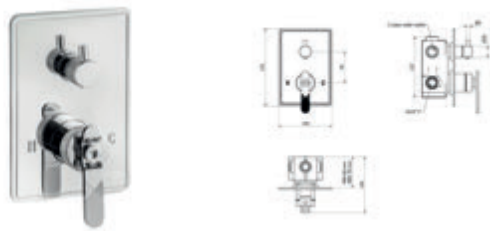

Strem / Mecanismo ducha empotrable 3 vías / Wall shower 3 ways

Sin accesorios de ducha
Without shower accessories

Cromo Ref. 7977200

625,20 €