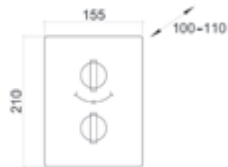

Atlantis / 2 ENTRADAS 1 SALIDA. Mecanismo ducha termostático empotrable 3/4 entrada. / 3/4 thermostatic wall shower

Sin accesorios de ducha
Without shower accessories

Cromo		Ref. 6846300	1.177,00 €