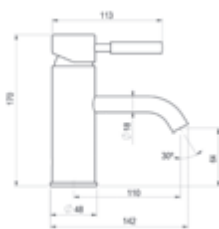

Theo City / Lavabo / Washbasin

Sin desagüe automático

Without automatic pop up waste

Cromo Ref. 8655000 • 112,90 €

Negro Ref. 8655016 • 153,90 €

Con desagüe automático

With automatic pop up waste

Cromo Ref. 8654000 130,10 €