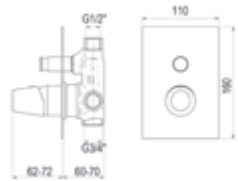

Livra / Mecanismo baño-ducha empotrable / Wall bath and shower

Sin accesorios de ducha
Without shower accessories

Cromo ☐ Ref. 4967400 174,90 €

Caja empotrable / Embed box
Ref. BOX02 - 22,60 €