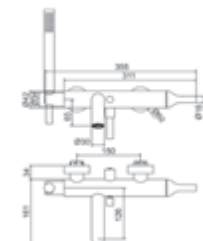

Batlo / Mecanismo ducha empotrable / Wall shower

Sin accesorios de ducha

Without shower accessories

Cromo		Ref. 3247300	242,20 €
Blanco		Ref. 3247311	338,80 €
Negro		Ref. 3247316	338,80 €

Batlo / Grupo baño-ducha / Bath and shower unit