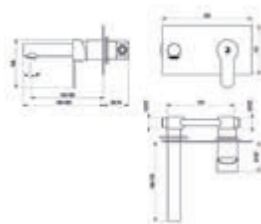

Sin desagüe semiautomático

Without semi automatic pop up waste

Cromo	■ Ref. 2155600	●	195,60 €
Blanco	□ Ref. 2155611		255,00 €
Negro	■ Ref. 2155616		255,00 €