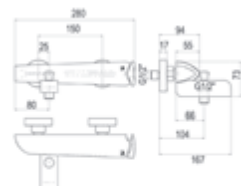

Seven / Grupo baño-ducha / Bath and shower unit

Con accesorios de ducha

With shower accessories

Cromo Ref. 90041000 ● 556,80 €

Mármol negro Ref. 90041026 876,20 €

Sin accesorios de ducha

Without shower accessories

Cromo Ref. 90041500 476,40 €