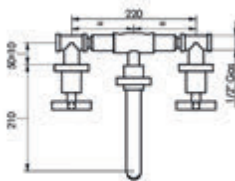

Sin desagüe automático

Without automatic pop up waste

Cromo		Ref. 8245600	•	305,50 €
Negro		Ref. 8245616		358,50 €
Cromo mate		Ref. 8245661		388,60 €