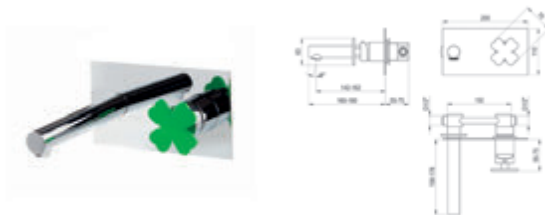

Lucky Me / Lavabo mural / Wall washbasin

Sin desagüe semiautomático

Without semi automatic pop up waste

Cromo Ref. 8815600 236,10 €