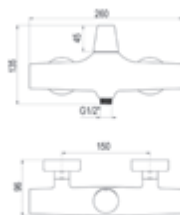

Livra / Grupo ducha / Shower unit

Con accesorios de ducha
With shower accessories

Cromo Ref. 4963000 • 154,80 €

Sin accesorios de ducha
Without shower accessories

Cromo Ref. 4963500 135,10 €