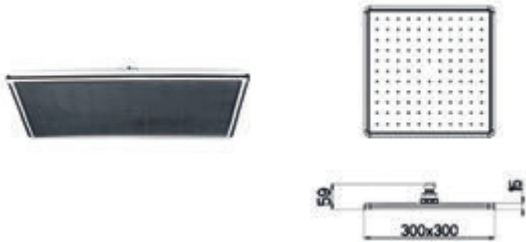

Siente la distinción

Rociadores de ducha / Rociador de ducha cuadrado de carbono / Carbon square wall head shower