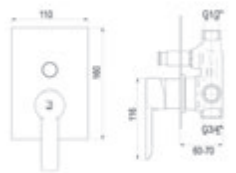

Karim Due / Mecanismo baño-ducha empotrable / Wall bath and shower

Sin accesorios de ducha
Without shower accessories

Cromo Ref. 8897400 169,30 €

Caja empotrable / Embed box
Ref. BOX02 - 22,60 €