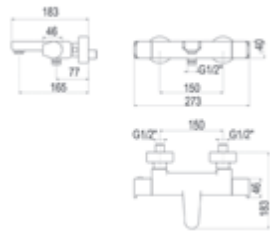

Aroha / Grupo baño-ducha termostática / Thermostatic bath and shower unit

Con accesorios de ducha
With shower accessories

Cromo Ref. 46041000 294,30 €

Sin accesorios de ducha
Without shower accessories

Cromo Ref. 46041500 257,40 €

Retro / Grupo ducha termostática / Thermostatic shower unit