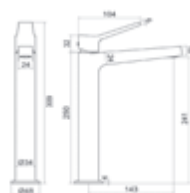

Twit / Lavabo alto / High washbasin

Sin desagüe semiautomático

Without semi automatic pop up waste

Cromo Ref. 4945100 ● 268,50 €

Con desagüe semiautomático

With semi automatic pop up waste

Cromo Ref. 4944500 294,10 €