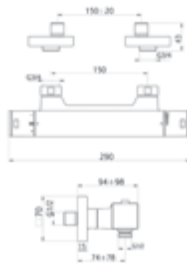

Nitro / Conjunto baño-ducha empotrable / Wall bath and shower set

Consulte los conjuntos de ducha en pág. 294-295
Consult the shower sets in pag. 294-295

Con accesorios de ducha With shower accessories

Cromo		Ref. K15247400	641,30 €
Negro		Ref. K15247416	962,00 €

Grifo baño-ducha emp.: ref.5247400
Maneral 1 función: ref. 68000
Toma de agua: ref.46500
Flexo PVC: ref.60400
Rociador Ø250mm: ref.664251
Brazo de ducha: ref.70150
Wall shower: ref. 5247400
Hand shower 1 function: ref. 68000
Water connection: ref.46500
Flexibe hose PVC: ref. 60400
Sprayer Ø250mm: ref. 664251
Shower arm: ref. 70150

Nitro / Grupo ducha termostática / Thermostatic shower unit

Con accesorios de ducha With shower accessories

Cromo		Ref. 100043000	287,70 €

Sin accesorios de ducha Without shower accessories

Cromo		Ref. 100043500	258,50 €