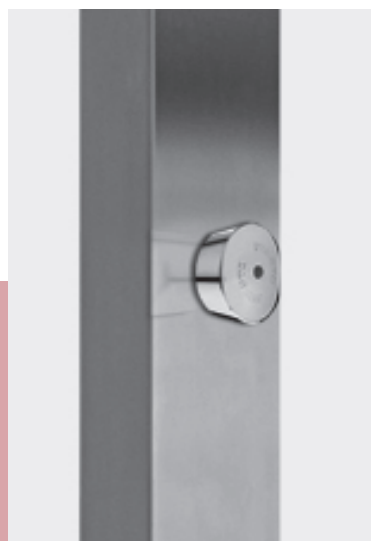

Cromo  Ref. K12157400 447,20 €

Duchas especiales

Special showers

Columna de ducha exterior con pulsador volante.

Outside shower column with push button handle.

Columna de ducha exterior con grifo temporizado Presto empotrado.