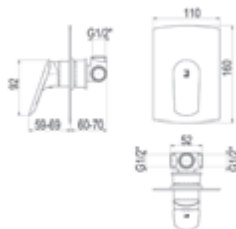

Sin accesorios de ducha

Without shower accessories

Cromo		Ref. 4953500	129,60 €
-------	--	--------------	----------

Kily / Mecanismo ducha empotrable / Wall shower

Sin accesorios de ducha

Without shower accessories