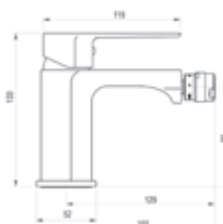

Aroha / Bidet / Bidet

Sin desagüe semiautomático
Without semi automatic pop up waste

Cromo		Ref. 4607000 *	79,70 €
Blanco		Ref. 4607011	124,40 €
Negro		Ref. 4607016 *	124,40 €

Con desagüe semiautomático
With semi automatic pop up waste

Cromo		Ref. 4606000	104,20 €