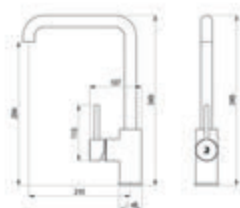

Cromo		Ref. 8638600	175,20 €
Cr. Negro cep.		Ref. 8638636	262,80 €

NEW

Tecnología de acabados Luxcover®. Fabricamos a medida. Crea grifería exclusiva personalizando como necesites con las diferentes técnicas de acabados. Grifos únicos personalizados. Consulte. exclusive@griferiasgalindo.com . www.luxcoverbygalindo.com

Luxcover® finishing technology. Custom manufacturing. Create exclusive faucets customizing as you need with the different finishing techniques. Unique custom faucets. Consult: exclusive@griferiasgalindo.com . www.luxcoverbygalindo.com