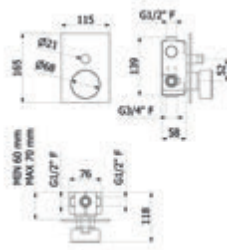

Mármol / Mecanismo baño-ducha empotrable / Wall bath and shower