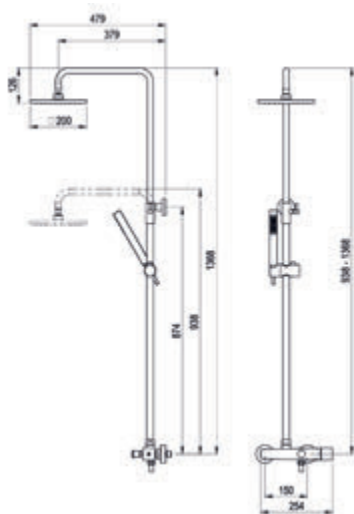

Zen / Columna de ducha mezcladora / Mixing shower column

Rociador □200 mm en ABS y flexo inox
Sprayer □200 mm in ABS and inox flexibe hose

Cromo Ref. 57050200

480,90 €