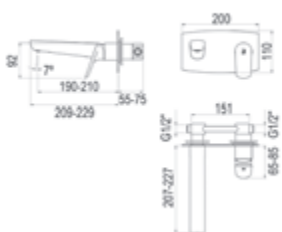

Kily / Lavabo mural / Wall washbasin

Sin desagüe semiautomático

Without semi automatic pop up waste

Cromo		Ref. 4955600 ●	279,40 €