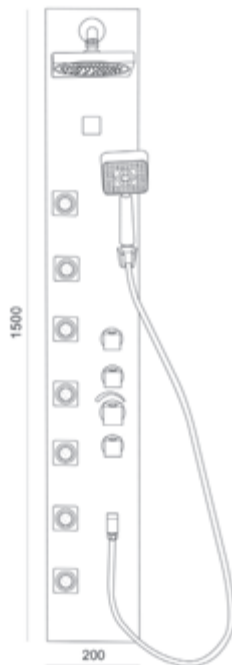

Hidromasaje / Columna de hidromasaje termostática / Thermostatic shower column

Con accesorios de ducha
With shower accessories

Cromo ■ **Ref. 20003**

964,50 €

Especial
Ducha