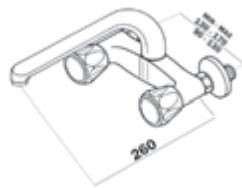

Distancia entre entradas de 130-170 mm y caño fundido de 26 cm
Distance between inlets of 130-170 mm and cast pipe of 26 cm

Cromo Ref. 3832000 119,60 €

Distancia entre entradas de 90-130 mm y caño fundido de 26 cm
Distance between inlets of 90 - 130 mm and cast pipe of 26 cm

Cromo Ref. 3835000 116,90 €

Elipse / Grifo de cocina mural / Wall kitchen tap