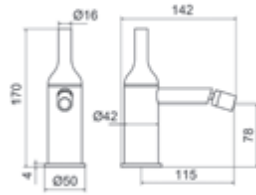

845,40 €

Negro  Ref. 3209716

845,40 €

Siente la distinción

Batlo / Bidet / Bidet

Sin desagüe semiautomático

Without semi automatic pop up waste

Cromo		Ref. 3247000	275,00 €
Blanco		Ref. 3247011	384,90 €
Negro		Ref. 3247016	384,90 €