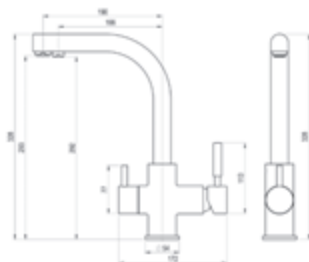

Doble función (red/filtro)

Sink mixer (2 ways) water filter

Cromo Ref. 10548300 *

292,60 €