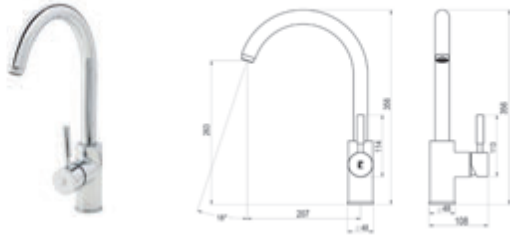

Theo City / Grifo de cocina / Kitchen tap

Cromo Ref. 8648300 • 171,10 €