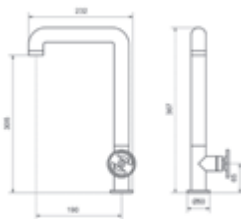

Strem / Grifo de cocina / Kitchen tap

Cromo ■ Ref. 7968600

673,40 €