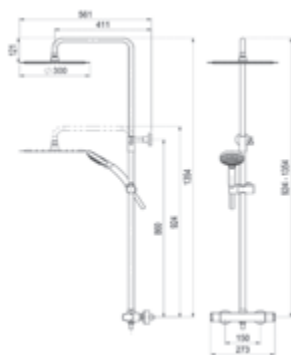

Rociador Ø300 mm en inox y flexo PVC

Sprayer Ø300 mm in inox and PVC flexibe hose

Cromo ☐ Ref. 46059500 584,10 €

Rociador Ø300 mm en inox y flexo PVC

Sprayer Ø300 mm in inox and PVC flexibe hose

Cromo ☐ Ref. 46059501 541,10 €

Rociador Ø300 mm en inox y flexo PVC

Sprayer Ø300 mm in inox and PVC flexibe hose

Negro ☐ Ref. 46059502 1.168,20 €

Rociador Ø300 mm en inox y flexo PVC

Sprayer Ø300 mm in inox and PVC flexibe hose

Blanco ☐ Ref. 46059503 1.168,20 €