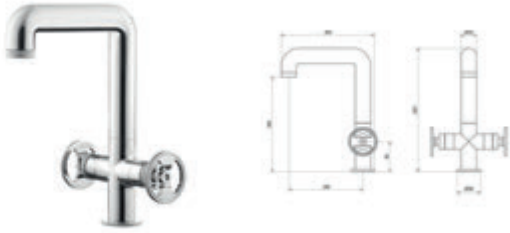

Siente la distinción

Strem / Lavabo alto bimando / High washbasin two levers

Sin desagüe semiautomático

Without semi automatic pop up waste

Cromo Ref. 7965300

742,00 €

Con desagüe semiautomático

With semi automatic pop up waste

Cromo Ref. 7964300

767,50 €

● Opción volante rojo +12,50 € *Option red steering wheel +12,50 €*

Strem / Lavabo mural / Wall washbasin