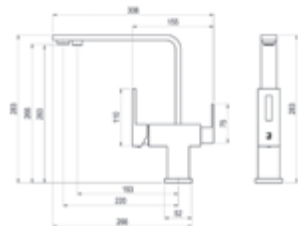

Doble función (red/filtro)

Sink mixer (2 ways) water filter

Cromo Ref. 10548800 *

337,30 €