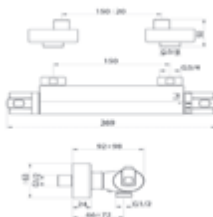

Pysa / Grupo ducha termostática / Thermostatic shower unit

Con accesorios de ducha
With shower accessories

Cromo Ref. 50043000 • 207,80 €

Sin accesorios de ducha
Without shower accessories

Cromo Ref. 50043500 172,70 €