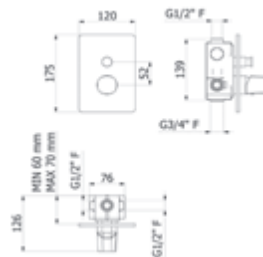

Cromo  Ref. 7929400

697,00 €

Esla / Mecanismo baño-ducha empotrable / Wall bath and shower

Sin accesorios de ducha
Without shower accessories

Cromo  Ref. 7927400

334,20 €

Esla

Esla / Caño de lavabo mural / Wall spout