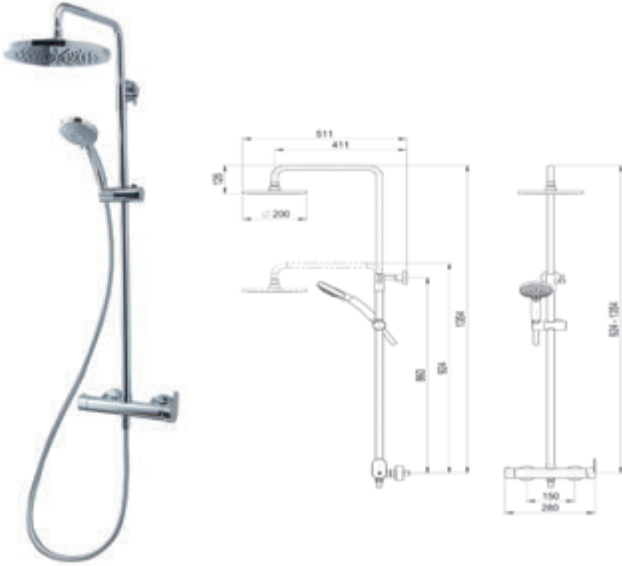

Nine / Columna de ducha mezcladora / Mixing shower column

Rociador Ø200 mm ABS y flexo en PVC
Sprayer Ø200 mm and PVC flexible hose

Cromo ☐ Ref. 46250100 408,30 €

Nine / Columna de ducha mezcladora / Mixing shower column