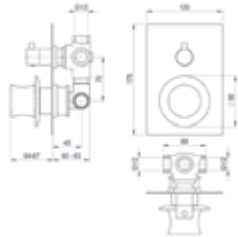

182,90 €

Chap / Mecanismo ducha empotrable / Wall shower

Sin accesorios de ducha

Without shower accessories

Cromo  Ref. 8837300

153,70 €

Chap / Mecanismo ducha empotrable 3 vías / Wall shower 3 ways

Sin accesorios de ducha