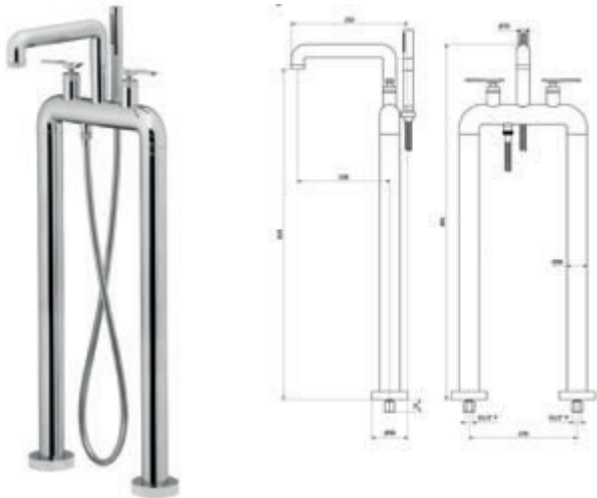

Siente la distinción

Strem / Grupo baño-ducha pie / Bath and shower filler

Con accesorios de ducha
With shower accessories

Cromo Ref. 7971100

2.555,40 €

Strem