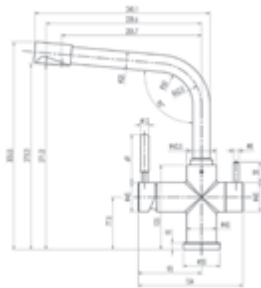

Osmo / Grifo de cocina inox / Kitchen tap

Apto para exterior doble función (red/filtro)

Suitable for outdoor sink mixer (2 ways) water filter

Inox Ref. 10548399

354,80 €