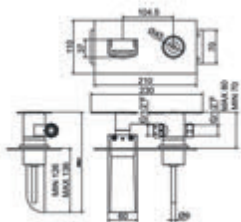

Sin desagüe semiautomático
Without semi automatic pop up waste

Cromo ☐ Ref. 6945600 735,90 €

Loveme / Batería lavabo / Washbasin on bracket