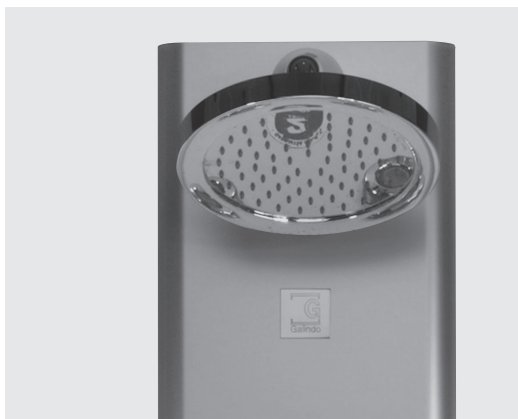

Con accesorios de ducha
With shower accessories

Cromo  Ref. 40049400 1.062,60 €

Bronce env.  Ref. 40049440 1.486,80 €

Especial
Ducha

Siente la distinción

Duchas hidromasaje

SPA showers

Rociadores superiores circulares.
Circular top shower sprays.