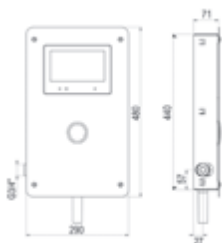

Dre@ms / Inodoro / Toilet