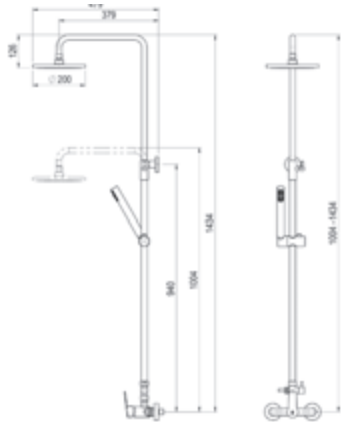

Albos / Columna de ducha mezcladora / Mixing shower column

Rociador Ø200 mm en ABS y flexo inox

Sprayer Ø200 mm in ABS and inox flexibe hose

Cromo ■ Ref. 71250100

270,30 €

Rociador Ø250 mm en ABS y flexo inox

Sprayer Ø250 mm in ABS and inox flexibe hose

Cromo ■ Ref. 71250300

279,80 €