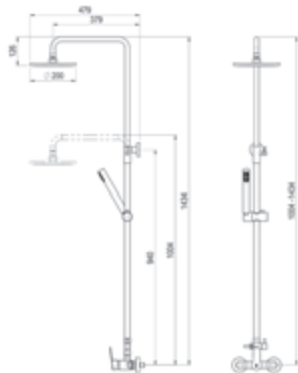

Albos / Columna de ducha mezcladora / Mixing shower column

Rociador Ø200 mm en ABS y flexo inox
Sprayer Ø200 mm in ABS and inox flexibe hose

Cromo Ref. 71250100 270,30 €

Rociador Ø250 mm en ABS y flexo inox
Sprayer Ø250 mm in ABS and inox flexibe hose

Cromo Ref. 71250300 279,80 €