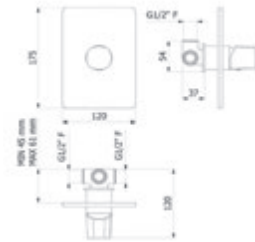

Siente la distinción

Esla / Mecanismo ducha empotrable / Wall shower

Sin accesorios de ducha
Without shower accessories

Cromo Ref. 7927300

215,50 €

Esla / Mecanismo ducha empotrable 3 vías / Wall shower 3 ways