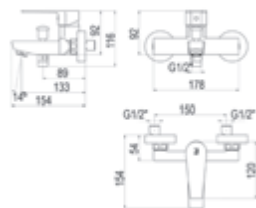

Caja empotrable / Embed box
Ref. BOX02 - 22,60 €

Conjuntos de ducha pág. 294-295
Shower sets pag. 294-295

Aroha / Grupo baño-ducha / Bath and shower unit