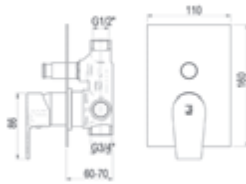

Aroha / Mecanismo baño-ducha empotrable / Wall bath and shower

Sin accesorios de ducha

Without shower accessories

Cromo ☐ Ref. 4607400 168,70 €

Caja empotrable / Embed box

Ref. BOX02 - 22,60 €

Conjuntos de ducha pág. 294-295

Shower sets pag. 294-295