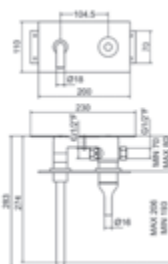

Sin desagüe semiautomático

Without semi automatic pop up waste

Cromo Ref. 3245600

460,90 €

Blanco Ref. 3245611

644,80 €

Negro Ref. 3245616

644,80 €