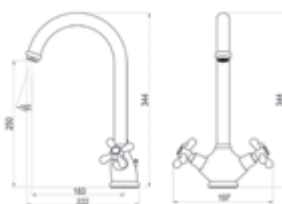

Colección cocina

Siente la distinción

Urban

Grifería con caño curvo

Taps with curved spout

Matrix / Grifo de cocina / Kitchen tap

Cromo		Ref. 8231300	217,30 €
Cromo mate		Ref. 8231361	302,80 €

1929 / Grifo de cocina / Kitchen tap