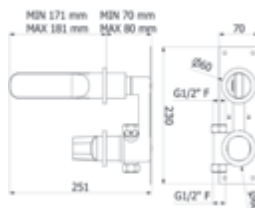

Sin desagüe semiautomático

Without semi automatic pop up waste

Cromo Ref. 7925600

537,90 €