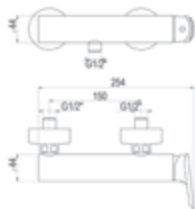

Kily / Grupo ducha / Shower unit

Con accesorios de ducha

With shower accessories

Cromo		Ref. 4953000 ●	162,20 €
Blanco		Ref. 4953011	323,90 €
Negro		Ref. 4953016	323,90 €

Sin accesorios de ducha

Without shower accessories

Cromo		Ref. 4953500	129,60 €