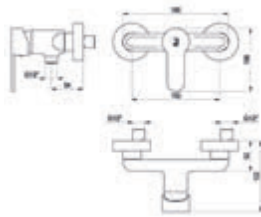

ZIP Plus 2.0 / Grupo ducha / Shower unit

Con accesorios de ducha

With shower accessories

Cromo	■ Ref. 2153000	●	119,80 €
Blanco	□ Ref. 2153011		234,60 €
Negro	■ Ref. 2153016		234,60 €

Sin accesorios de ducha

Without shower accessories

Cromo	■ Ref. 2153500		104,80 €
Blanco	□ Ref. 2153511		189,30 €
Negro	■ Ref. 2153516		189,30 €