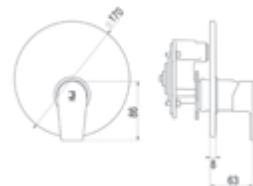

Cromo Ref. 460T200

590,60 €

Aroha / Mecanismo empotrable para ducha mezcladora / Embed mechanism for shower mixer