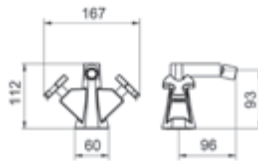

Belmondo / Bidet bimando / Bidet

Sin desagüe semiautomático

Without semi automatic pop up waste

Cromo		Ref. 2447000	561,80 €
Bronce env.		Ref. 2447040	674,00 €
Cobre env.		Ref. 2447041	674,00 €

Con desagüe semiautomático

With semi automatic pop up waste

Cromo		Ref. 2446000	587,40 €
Bronce env.		Ref. 2446040	699,40 €
Cobre env.		Ref. 2446041	699,40 €