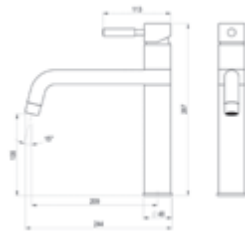

Theo City / Grifo de cocina / Kitchen tap

Cromo Ref. 8649700 179,80 €