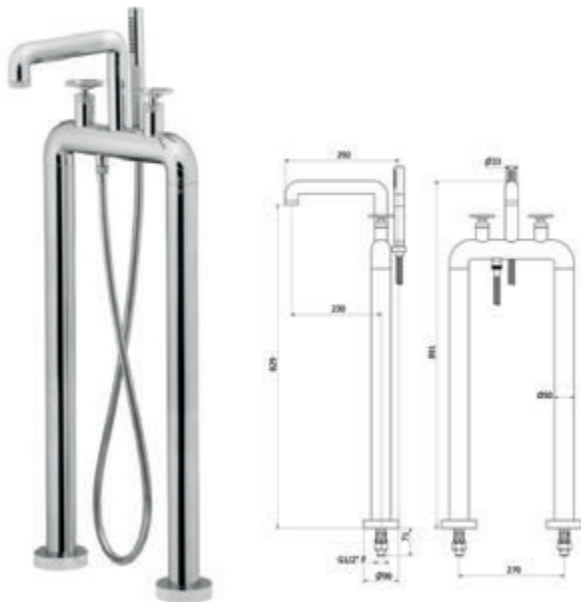

Con accesorios de ducha
With shower accessories

Cromo  Ref. 7961100

2.555,40 €

● Opción volante rojo +12,50 € Option red steering wheel +12,50 €

Strem / Caño / Spout

Cromo  Ref. 63400

220,00 €

Design