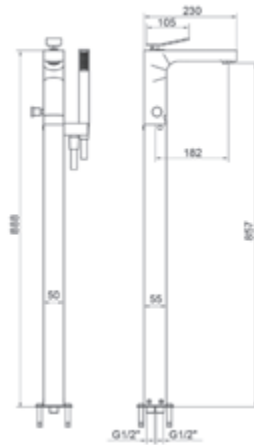

Wave / Batería baño ducha sobre repisa / Bath shower set for ledge

Con accesorios de ducha
With shower accessories

Cromo  Ref. 7900500

939,70 €

Wave / Grupo baño-ducha pie / Bath filler with shower accessories