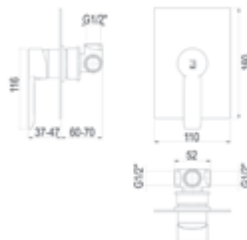

Karim Due / Mecanismo ducha empotrable / Wall shower

Sin accesorios de ducha

Without shower accessories

Cromo	■ Ref. 8897300		112,30 €
-------	----------------	--	----------

Caja empotrable / Embed box
Ref. BOX01 - 16,80 €