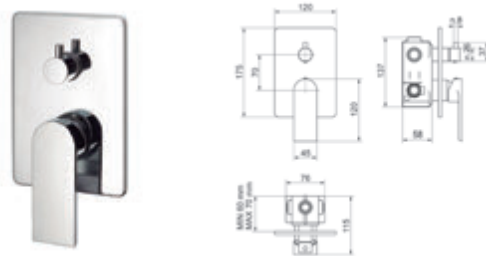

Siente la distinción

Kissime / Mecanismo ducha empotrable / Wall shower

Sin accesorios de ducha
Without shower accessories

Cromo  Ref. 7847300

211,10 €

Kissime / Mecanismo ducha empotrable 3 vías / Wall shower 3 ways