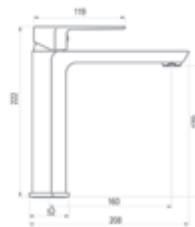

Aroha / Lavabo medio / Medium washbasin

Sin desagüe semiautomático
Without semi automatic pop up waste

Cromo		Ref. 4605100 *	128,60 €

Con desagüe semiautomático
With semi automatic pop up waste

Cromo		Ref. 4604100	153,60 €