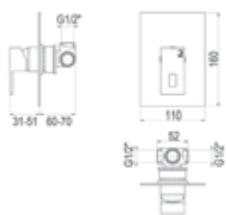

Nitro / Mecanismo ducha empotrable / Wall shower

Sin accesorios de ducha

Without shower accessories

Cromo Ref. 5247300 • 124,50 €

Caja empotrable / Embed box

Ref. BOX01 - 16,80 €

Conjuntos de ducha pág. 294-295

Shower sets pag. 294-295