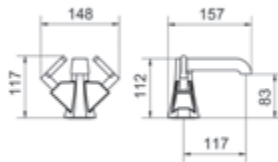

Belmondo / Lavabo bimando / Washbasin

Sin desagüe semiautomático

Without semi automatic pop up waste

Cromo		Ref. 2445000	561,80 €
Bronce env.		Ref. 2445040	674,00 €
Cobre env.		Ref. 2445041	674,00 €

Con desagüe semiautomático

With semi automatic pop up waste

Cromo		Ref. 2444000	587,40 €
Bronce env.		Ref. 2444040	699,40 €
Cobre env.		Ref. 2444041	699,40 €