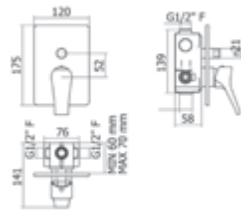

Twit / Mecanismo baño-ducha empotrable / Wall bath and shower

Sin accesorios de ducha
Without shower accessories

Cromo  Ref. 4947400

291,20 €

Twit / Mecanismo ducha empotrable 3 vías / Wall shower 3 ways

Sin accesorios de ducha
Without shower accessories