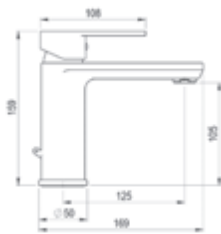

ZIP Plus 2.0 / Lavabo / Washbasin

Sin desagüe semiautomático

Without semi automatic pop up waste

Cromo	■ Ref. 2155000	● ECO	85,70 €
Blanco	□ Ref. 2155011	ECO	145,20 €
Negro	■ Ref. 2155016	ECO	145,20 €

Con desagüe semiautomático

With semi automatic pop up waste

Cromo	■ Ref. 2154000	ECO	110,90 €