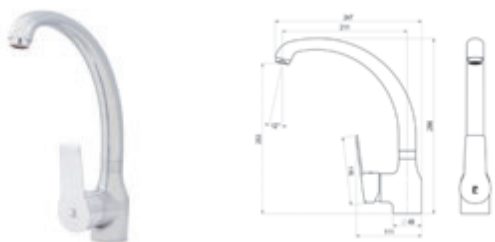

Albos / Grifo de cocina / Kitchen tap

Cromo Ref. 7128600 • 72,80 €