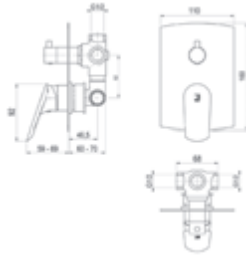

Kily / Mecanismo ducha empotrable 3 vías / Wall shower 3 ways

Sin accesorios de ducha
Without shower accessories

Cromo Ref. 4957200 298,30 €

Caja empotrable / Embed box
Ref. BOX02 - 22,60 €

Kily / Grupo baño-ducha / Bath and shower unit