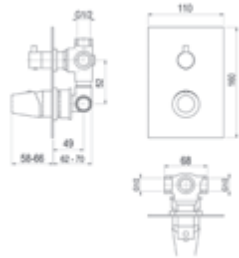

Livra / Mecanismo ducha empotrable / Wall shower

Sin accesorios de ducha
Without shower accessories

Cromo  Ref. 4967300 116,50 €

Caja empotrable / Embed box
Ref. BOX01 - 16,80 €

Livra / Mecanismo ducha empotrable 3 vías / Wall shower 3 ways