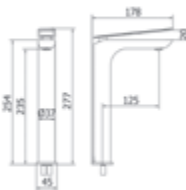

Cromo  Ref. 7845300 

338,60 €

Con desagüe semiautomático

With semi automatic pop up waste

Cromo  Ref. 7844300 

364,40 €

Kissme / Lavabo alto / High washbasin

Sin desagüe semiautomático