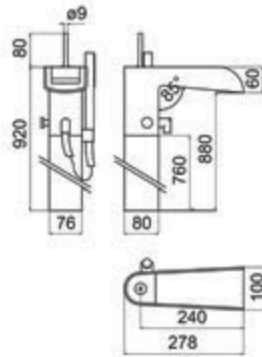

Loveme / Grupo baño-ducha pie / Bath filler with shower accessories

Con accesorios de ducha
With shower accessories

Cromo ☐ Ref. 6941100

1.886,60 €