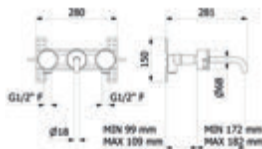

Sin desagüe semiautomático
Without semi automatic pop up waste

Carrara Ref. 7795711 1.395,40 €

Marquina Ref. 7795716 1.395,40 €