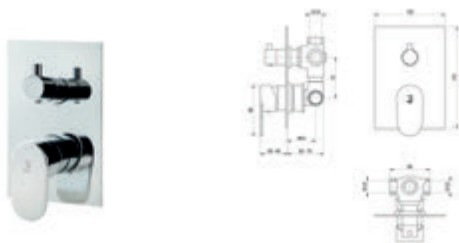

Nine / Mecanismo ducha empotrable 3 vías / Wall shower 3 ways

Sin accesorios de ducha

Without shower accessories

Cromo	■ Ref. 4627200	256,90 €
Blanco	□ Ref. 4627211	312,30 €
Negro	■ Ref. 4627216	312,30 €

Caja empotrable / Embed box

Ref. BOX02 - 22,60 €

Conjuntos de ducha pág. 294-295

Shower sets pag. 294-295