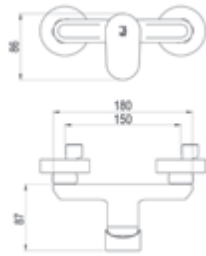

Nine / Grupo ducha / Shower unit

Con accesorios de ducha

With shower accessories

Cromo		Ref. 4623000	110,20 €
Blanco		Ref. 4623011	242,90 €
Negro		Ref. 4623016	242,90 €
Carbono		Ref. 4623027	342,20 €

Sin accesorios de ducha

Without shower accessories

Cromo		Ref. 4623500	90,50 €