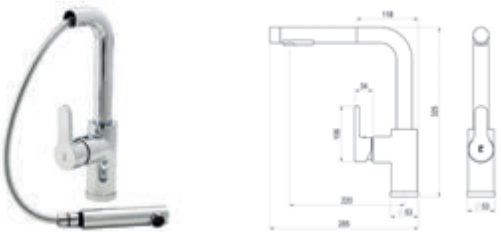

ZIP Plus 2.0 / Grifo de cocina / Kitchen tap

1 función
1 function

Cromo Ref. 2159400 • 257,80 €

2 funciones
2 functions

Cromo Ref. 2159600 • 324,60 €