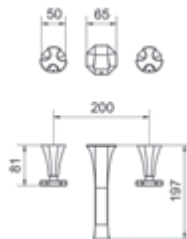

Belmondo / Lavabo mural / Wall washbasin

Sin desagüe semiautomático

Without semi automatic pop up waste

Cromo		Ref. 2445600	626,40 €
Bronce env.		Ref. 2445640	814,30 €
Cobre env.		Ref. 2445641	814,30 €