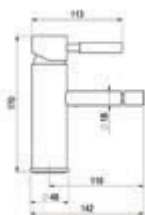

Theo City / Bidet / Bidet

Sin desagüe automático

Without automatic pop up waste

Cromo Ref. 8657000 • 112,90 €

Con desagüe automático

With automatic pop up waste

Cromo Ref. 8656000 130,10 €