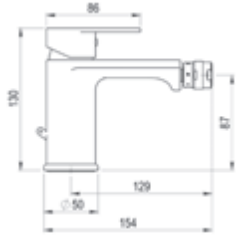

Nine / Bidet / Bidet

Sin desagüe semiautomático

Without semi automatic pop up waste

Cromo		Ref. 4627000	80,10 €
Blanco		Ref. 4627011	125,00 €
Negro		Ref. 4627016	125,00 €
Carbono		Ref. 4627027	241,20 €

Con desagüe semiautomático

With semi automatic pop up waste

Cromo		Ref. 4626000	104,80 €