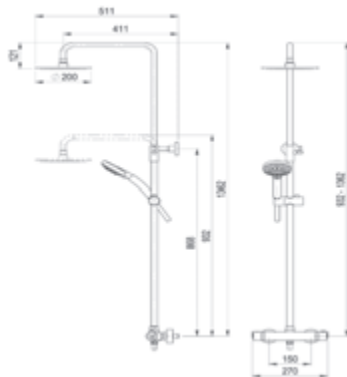

Pysa / Columna de ducha termostática / Thermostatic shower column

Rociador Ø200 mm en latón y flexo PVC
Sprayer Ø200 mm brass and PVC flexibe hose

Cromo ■ Ref. 50049300 • 517,40 €

Rociador Ø250 mm en inox y flexo PVC
Sprayer Ø250 mm in inox and PVC flexibe hose

Cromo ■ Ref. 50049302 532,40 €

NEW

Especial
Ducha