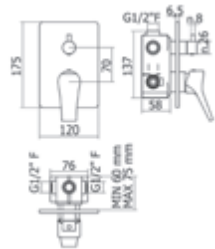

Twit / Mecanismo baño-ducha empotrable / Wall bath and shower

Sin accesorios de ducha
Without shower accessories

Cromo  Ref. 4947400

291,20 €

Twit / Mecanismo ducha empotrable 3 vías / Wall shower 3 ways

Sin accesorios de ducha
Without shower accessories