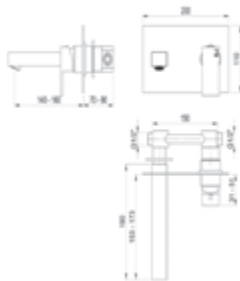

Zen / Lavabo mural / Wall washbasin

Sin desagüe semiautomático
Without semi automatic pop up waste

Cromo Ref. 5345600 338,80 €