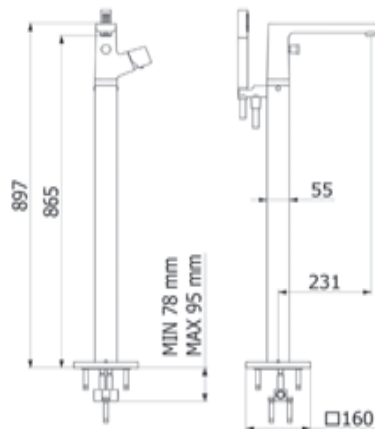

Esla / Caño de lavabo mural / Wall spout

Cromo Ref. 63200

236,70 €

Esla / Caño desviador / Diverter spout

Cromo Ref. 63300

282,50 €

Esla / Grupo baño-ducha pie / Bath filler with shower accessories

Con accesorios de ducha
With shower accessories

Cromo Ref. 7921100

2.171,90 €