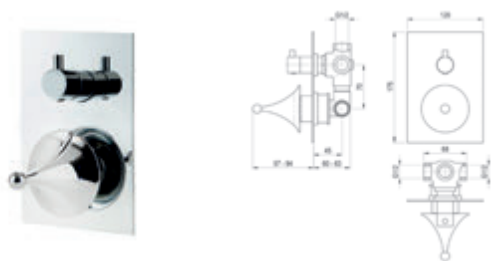

182,90 €

Chip / Mecanismo ducha empotrable / Wall shower

Sin accesorios de ducha

Without shower accessories

Cromo  Ref. 8827300

153,70 €

Chip / Mecanismo ducha empotrable 3 vías / Wall shower 3 ways

Sin accesorios de ducha