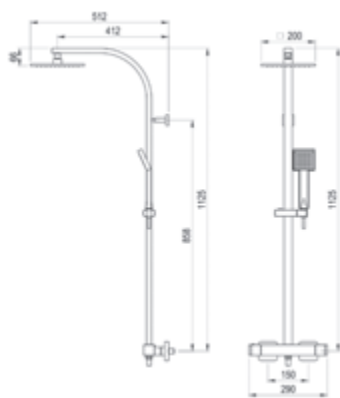

Nitro / Columna de ducha termostática / Thermostatic shower column

Rociador □200 mm en latón y flexo PVC

Sprayer □200 mm brass and PVC flexibe hose

Cromo ☐ Ref. 110049300 612,70 €

Rociador □300 mm en inox y flexo en PVC

Sprayer □300 mm in inox and PVC flexibe hose

Cromo ☐ Ref. 110049301 647,30 € **NEW**

Rociador □300 mm en inox y flexo en PVC

Sprayer □300 mm in inox and PVC flexibe hose

Negro ☐ Ref. 110049302 1.294,50 € **NEW**

Rociador □300 mm en inox y flexo en PVC

Sprayer □300 mm in inox and PVC flexibe hose

Blanco ☐ Ref. 110049303 1.294,50 € **NEW**