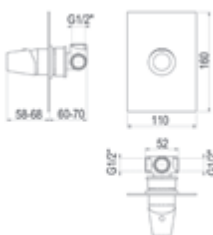

Livra / Mecanismo ducha empotrable / Wall shower

Sin accesorios de ducha
Without shower accessories

Cromo  Ref. 4967300 116,50 €

Caja empotrable / Embed box
Ref. BOX01 - 16,80 €

Livra / Mecanismo ducha empotrable 3 vías / Wall shower 3 ways