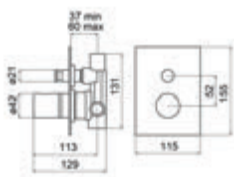

Onlyone / Mecanismo baño-ducha empotrable / Wall bath and shower

Sin accesorios de ducha

Without shower accessories

Cromo ☐ Ref. 2347400 355,90 €