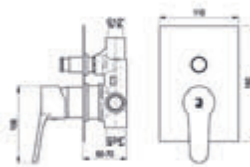

Sin accesorios de ducha*Without shower accessories*

Cromo  Ref. 7171500 105,10 €

Verde  Ref. ABT7171500  145,00 €

Cónico / Mecanismo baño-ducha empotrable / Wall bath and shower**Sin accesorios de ducha***Without shower accessories*