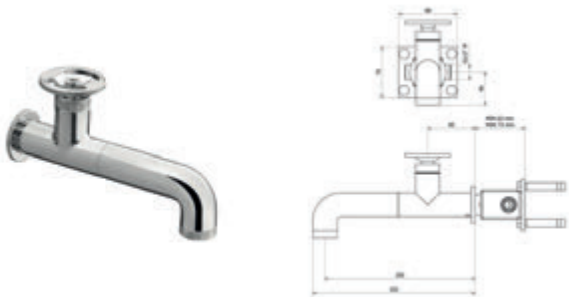

Strem / Lavabo mural / Wall washbasin

Sin desagüe semiautomático

Without semi automatic pop up waste

Cromo Ref. 7965400

711,00 €

● Opción volante rojo +12,50 € *Option red steering wheel +12,50 €*

Strem / Lavabo mural bimando / Wall washbasin two levers