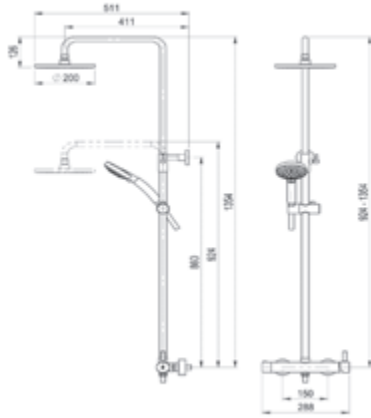

Siente la distinción

Theo City / Columna de ducha mezcladora / *Mixing shower column*

Rociador Ø200 mm en ABS y flexo inox
Sprayer Ø200 mm in ABS and PVC flexibe hose

Cromo ☐ Ref. 86450100 409,20 €

Rociador Ø250 mm en ABS y flexo en PVC
Sprayer Ø250 mm in ABS and PVC flexibe hose

Cromo ☐ Ref. 86450300 • 428,90 €

Rociador Ø250 mm en inox y flexo en PVC
Sprayer Ø250 mm in inox and PVC flexibe hose

Cromo ☐ Ref. 86450301 510,30 €

Rociador Ø300 mm en inox y flexo en PVC
Sprayer Ø300 mm in inox and PVC flexibe hose

Cromo ☐ Ref. 86450302 553,40 €

Rociador Ø300 mm en inox y flexo en PVC
Sprayer Ø300 mm in inox and PVC flexibe hose

Negro ☐ Ref. 86450303 1.106,70 €

Rociador Ø300 mm en inox y flexo en PVC
Sprayer Ø300 mm in inox and PVC flexibe hose

Blanco ☐ Ref. 86450304 1.106,70 €