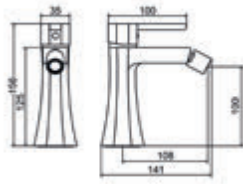

Siente la distinción

Belmondo / Bidet / Bidet

Sin desagüe semiautomático

Without semi automatic pop up waste

Cromo		Ref. 2447100	333,90 €
Bronce env.		Ref. 2447140	434,20 €
Cobre env.		Ref. 2447141	434,20 €

Con desagüe semiautomático

With semi automatic pop up waste

Cromo		Ref. 2446100	359,60 €
Bronce env.		Ref. 2446140	459,90 €
Cobre env.		Ref. 2446141	459,90 €