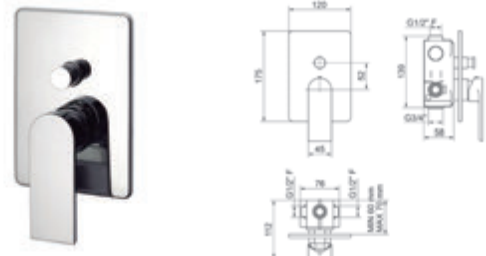

Kissime / Mecanismo baño-ducha empotrable / Wall bath and shower

Sin accesorios de ducha
Without shower accessories

Cromo Ref. 7847400

322,70 €

Kissime / Grupo baño-ducha pie / Bath filler with shower accessories