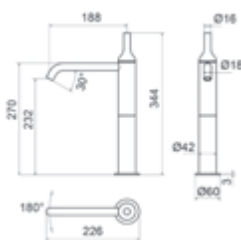

Batlo / Grifo de cocina / Kitchen tap

Cromo ■ Ref. 3249700

463,80 €