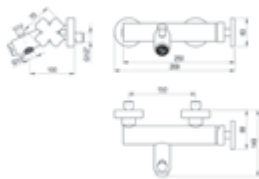

Con accesorios de ducha
With shower accessories

Cromo Ref. 8811000

233,80 €

Sin accesorios de ducha
Without shower accessories

Cromo Ref. 8811500

208,60 €