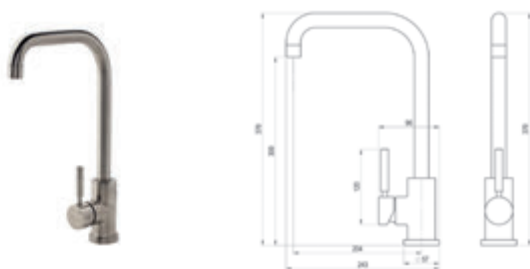

Apto para exterior
Suitable for outdoor

Inox Ref. 8648899 • 195,30 €

Theo City / Grifo de cocina / Kitchen tap