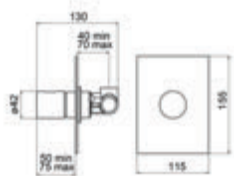

Onlyone / Mecanismo ducha empotrable / Wall shower

Sin accesorios de ducha

Without shower accessories

Cromo ☐ Ref. 2347300 245,80 €