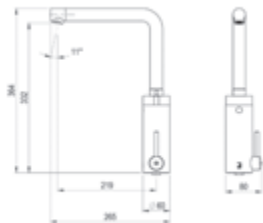

Pila CR-P2 6V litio
Battery CR-P2 6V lithium

Cromo ☐ Ref. 79380

831,00 €

Transformador 12V
Transformer 12V

Cromo ☐ Ref. 79381

831,00 €