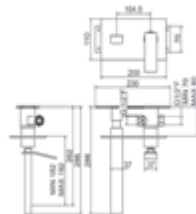

Sin desagüe semiautomático

Without semi automatic pop up waste

Cromo ☐ Ref. 7945600 660,10 €