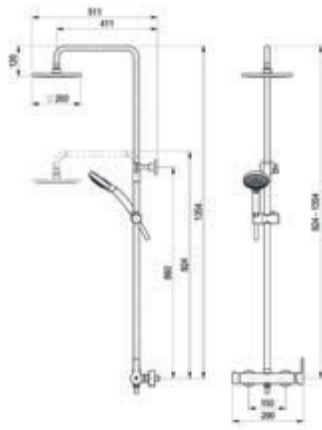

Rociador Ø250 mm en ABS y flexo en PVC
 Sprayer Ø250 mm in ABS and PVC flexibe hose

Cromo Ref. 49550300 426,80 €

Especial duchas

Colección Columnas mezcladoras

ZIP Plus 2.0 / Columna de ducha mezcladora / Mixing shower column