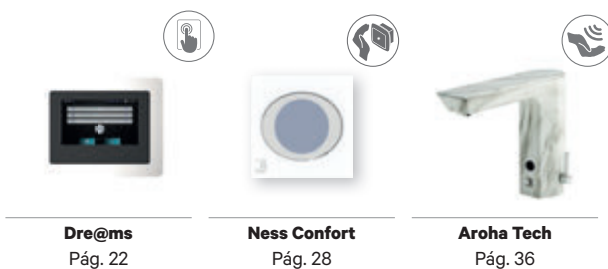

Future

Innovación, control y diseño. Griferías Galindo lleva el agua del futuro al hogar con Colecciones innovadoras de baño que aportan las **últimas tecnologías** de Grupo Presto Ibérica capaces de optimizar los parámetros de ahorro y de confort. **Dispositivos electrónicos** de última generación que elevan el bienestar del usuario con usos sensoriales, su salubridad con materiales de calidad y su aportación al medioambiente con los máximos ahorro de agua. Una experiencia futurista para vivir día a día en el presente.

Innovation, control and design. Griferías Galindo brings the water of the future to the home with innovative bathroom collections with the latest technologies from Grupo Presto Ibérica capable of optimizing the parameters of savings and comfort. State-of-the-art electronic devices enhance the user's well-being with sensorial uses, their healthiness with quality materials and their contribution to the environment with maximum water savings. A futuristic experience to live the present every day.