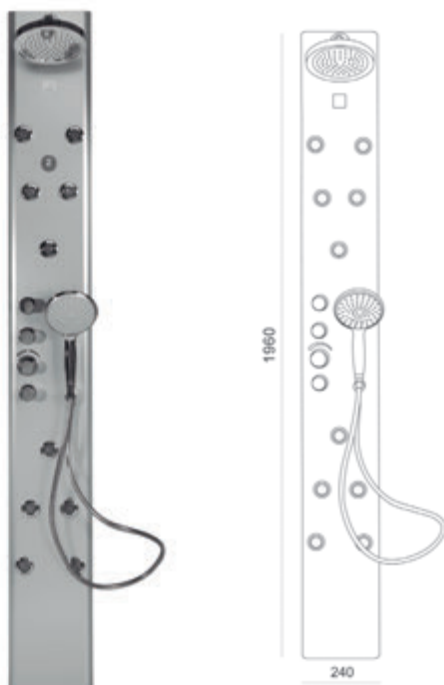

Accesorios maneral circulares.
Circular handle accessories.

Hidromasaje / Columna de hidromasaje termostática / Thermostatic shower column

Con accesorios de ducha
With shower accessories

Cromo ■ Ref. 20004