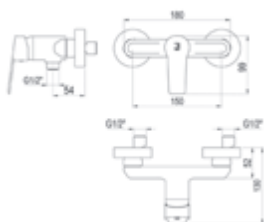

55,70 €

Albos / Bidet / Bidet

Sin desagüe

Without pop up waste

Cromo  Ref. 7127000 •

55,70 €

Albos / Grupo ducha / Shower unit

Con accesorios de ducha