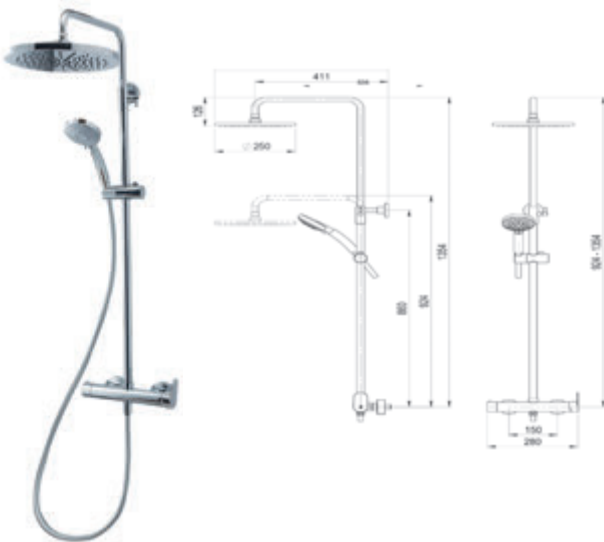

Rociador Ø250 mm ABS y flexo en PVC
Sprayer Ø250 mm and PVC flexible hose

Cromo ☐ Ref. 46250300 428,10 €

Rociador Ø250 mm en inox y flexo en PVC
Sprayer Ø250 mm in inox and PVC flexible hose

Cromo ☐ Ref. 46250301 516,90 €

Rociador Ø300 mm en inox y flexo en PVC
Sprayer Ø300 mm in inox and PVC flexible hose

Cromo ☐ Ref. 46250302 553,40 €

Rociador Ø300 mm en inox y flexo en PVC
Sprayer Ø300 mm in inox and PVC flexible hose

Negro ☐ Ref. 46250303 1.106,70 €

Rociador Ø300 mm en inox y flexo en PVC
Sprayer Ø300 mm in inox and PVC flexible hose

Blanco ☐ Ref. 46250304 1.106,70 €