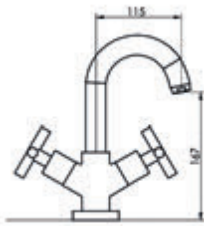

Matrix / Lavabo / Washbasin

Sin desagüe automático

Without automatic pop up waste

Cromo		Ref. 8245000	•	233,40 €
Negro		Ref. 8245016		286,40 €
Cromo mate		Ref. 8245061		317,30 €

Con desagüe automático

With automatic pop up waste

Cromo		Ref. 8244000		250,50 €
Cromo mate		Ref. 8244061		334,40 €

Matrix / Lavabo mural bimando / Wall washbasin