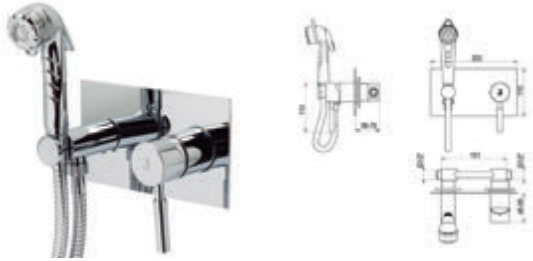

Theo City / Bidet con ducha / Bidet with shower