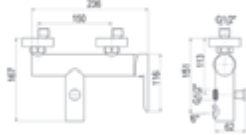

Karim Due / Mecanismo ducha empotrable 3 vías / Wall shower 3 ways

Sin accesorios de ducha
Without shower accessories

Cromo  Ref. 8897200 255,90 €

Caja empotrable / Embed box
Ref. BOX02 - 22,60 €

Karim Due / Grupo baño-ducha / Bath and shower unit