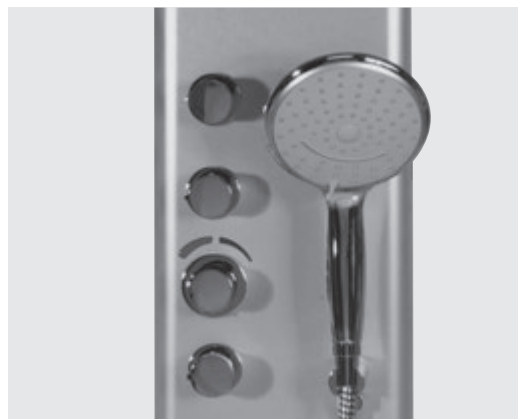

Con accesorios de ducha
With shower accessories

Cromo  Ref. 40049400 1.062,60 €

Bronce env.  Ref. 40049440 1.486,80 €

Especial
Ducha

Siente la distinción

Duchas hidromasaje

SPA showers

Rociadores superiores circulares.
Circular top shower sprays.