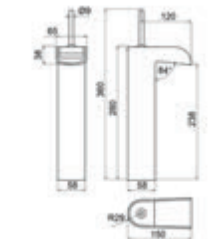

Loveme / Lavabo alto / High washbasin

Sin desagüe semiautomático
Without semi automatic pop up waste

Cromo ☐ Ref. 6945500 ● 635,40 €

Con desagüe semiautomático
With semi automatic pop up waste

Cromo ☐ Ref. 6944500 660,90 €

Loveme / Lavabo mural / Wall washbasin