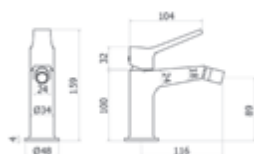

Twit / Bidet / Bidet

Sin desagüe semiautomático

Without semi automatic pop up waste

Cromo Ref. 4947000 ● 180,10 €

Con desagüe semiautomático

With semi automatic pop up waste

Cromo Ref. 4946000 205,50 €