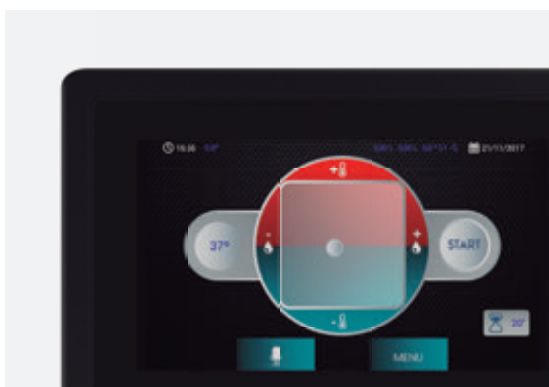

Control de temperatura, caudal y temporización personalizable.
Control of temperature, flow and timing customizable.

LUXCOVER® fabricación a medida. Customiza con acabados personalizados.
LUXCOVER® custom manufacturing. Customize with all kinds of finishes.