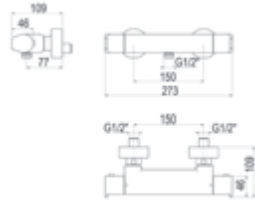

Siente la distinción

Aroha / Grupo ducha termostática / Thermostatic shower unit

Con accesorios de ducha
With shower accessories

Cromo Ref. 46053000 255,40 €

Sin accesorios de ducha
Without shower accessories

Cromo Ref. 46053500 218,40 €