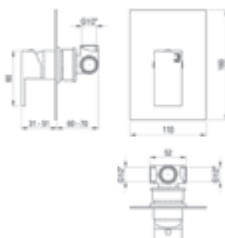

Zen / Mecanismo ducha empotrable / Wall shower

Sin accesorios de ducha
Without shower accessories

Cromo Ref. 5347300 166,40 €