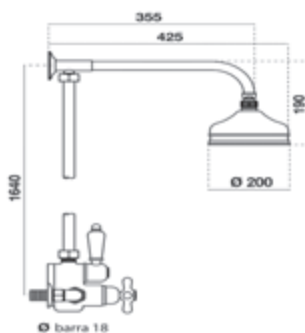

Retro / Columna de ducha termostática / Thermostatic shower column

Con accesorios ducha Altura 1.640 mm

With shower accessories High 1640 mm

Cromo	■ Ref. 40049100	1.543,10 €
Bronce env.	■ Ref. 40049140	2.169,80 €

Sin accesorios ducha Sin inversor maneral ducha Altura 1.120 mm

Without shower accessories Without diverter handshower High 1.120 mm

Cromo	■ Ref. 40049300	1.255,50 €
Bronce env.	■ Ref. 40049340	1.673,80 €