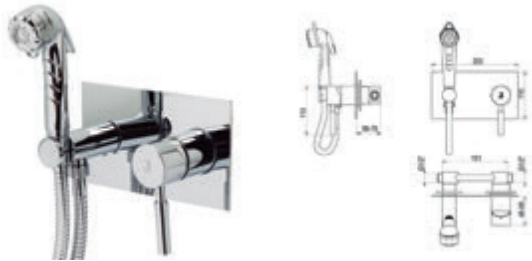

Con accesorios de ducha
With shower accessories

Cromo  Ref. 8647500 • 206,40 €

Theo City / Bidet con ducha / Bidet with shower

Con accesorios de ducha
With shower accessories

Cromo  Ref. 8647600 • 144,60 €