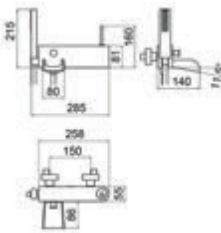

Loveme

Loveme / Mecanismo ducha empotrable / Wall shower

Sin accesorios de ducha
Without shower accessories

Cromo Ref. 6947300

224,60 €

Loveme / Grupo baño-ducha / Bath and shower unit

Con accesorios de ducha
With shower accessories