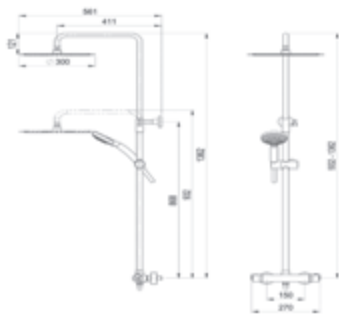

Pysa / Columna de ducha termostática / Thermostatic shower column

Rociador Ø300 mm en inox y flexo PVC
Sprayer Ø300 mm in inox and PVC flexibe hose

Cromo Ref. 50059500 621,00 €

Rociador Ø300 mm en inox y flexo PVC
Sprayer Ø300 mm in inox and PVC flexibe hose

Negro Ref. 50059501 1.241,90 €

Rociador Ø300 mm en inox y flexo PVC
Sprayer Ø300 mm in inox and PVC flexibe hose

Blanco Ref. 50059502 1.241,90 €