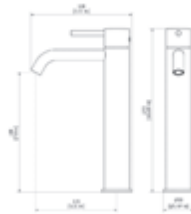

Trama / Lavabo alto / High washbasin

Sin desagüe semiautomático

Without semi automatic pop up waste

Cromo		Ref. 4975500	637,20 €
Oro cepillado		Ref. 4975529	801,70 €
Cr. Negro cep.		Ref. 4975536	801,70 €
Níquel cep.		Ref. 4975571	664,90 €

Con desagüe semiautomático

With semi automatic pop up waste

Cromo		Ref. 4974500	661,70 €
Oro cepillado		Ref. 4974529	826,20 €
Cr. Negro cep.		Ref. 4974536	826,20 €
Níquel cep.		Ref. 4974571	689,40 €

Trama / Lavabo mural / Wall washbasin