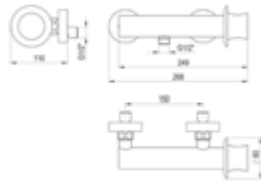

Siente la distinción

Chap / Grupo ducha / Shower unit

Con accesorios de ducha

With shower accessories

Cromo Ref. 8833000

208,20 €

Sin accesorios de ducha

Without shower accessories

Cromo Ref. 8833500

182,90 €