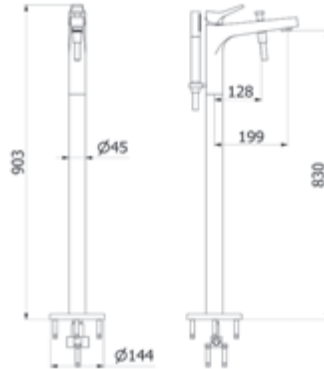

Twit / Grupo baño-ducha pie / Bath filler with shower accessories

Con accesorios de ducha

With shower accessories

Cromo Ref. 4941100

1.312,20 €