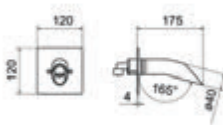

Onlyone / Lavabo mural / Wall washbasin

Sin desagüe semiautomático
Without semi automatic pop up waste

Cromo ☐ Ref. 2345600 804,10 €