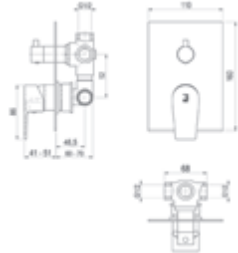

Aroha / Mecanismo ducha empotrable 3 vías / Wall shower 3 ways