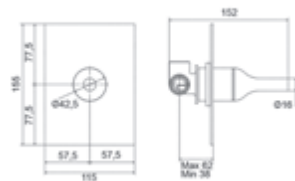

Batlo / Mecanismo ducha empotrable / Wall shower

Sin accesorios de ducha

Without shower accessories

Cromo		Ref. 3247300	242,20 €
Blanco		Ref. 3247311	338,80 €
Negro		Ref. 3247316	338,80 €