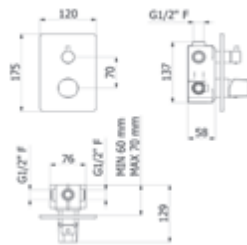

Sin accesorios de ducha
Without shower accessories

Cromo Ref. 7927200

446,70 €