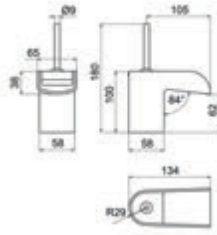

Design

Colección Loveme

Loveme / Lavabo / Washbasin

Sin desagüe semiautomático
Without semi automatic pop up waste

Cromo ☐ Ref. 6945000 ● 439,40 €

Con desagüe semiautomático
With semi automatic pop up waste

Cromo ☐ Ref. 6944000 464,90 €