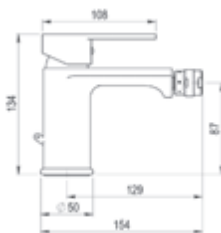

ZIP Plus 2.0 / Bidet / Bidet

Sin desagüe semiautomático

Without semi automatic pop up waste

Cromo	■ Ref. 2157000	● ECO	85,70 €
Blanco	□ Ref. 2157011	ECO	145,20 €
Negro	■ Ref. 2157016	ECO	145,20 €

Con desagüe semiautomático

With semi automatic pop up waste

Cromo	■ Ref. 2156000	ECO	110,90 €