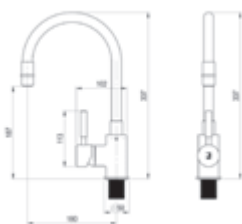

Cromo ■ Ref. 10248600

228,30 €

Theo City / Grifo de cocina caño flexible / Kitchen tap flexible spout

Blanco □ Ref. 8649511

181,80 €

Theo City / Grifo de cocina caño flexible / Kitchen tap flexible spout

Negro ■ Ref. 8649516