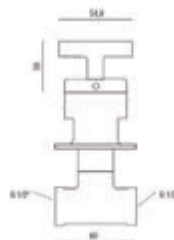

Con accesorios de ducha
With shower accessories

Cromo Ref. 6900500

964,10 €

Caños / Caño cascada Loveme / Waterfall spout Loveme

Cromo Ref. 66905

342,20 €

Llaves de paso / Llave de paso / Stopcock

Cromo Ref. 6913000