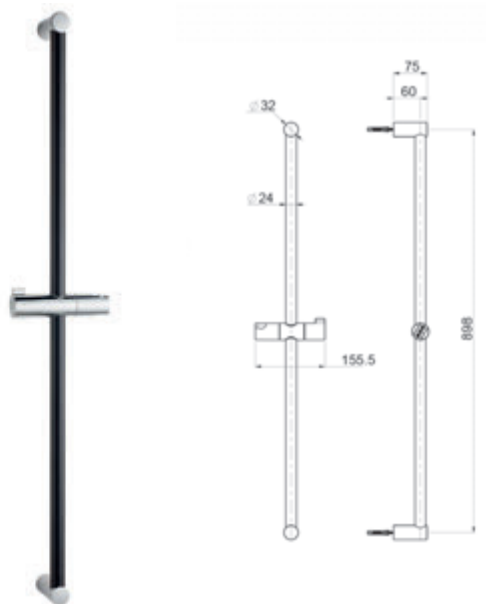

Carbono ■ Ref. 37500C • 429,20 €

Barras de ducha / Barra de ducha de carbono 93 cm / Carbon slide bar 93 cm