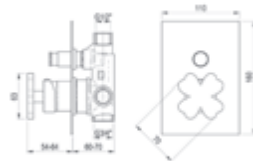

Lucky Me / Mecanismo baño-ducha empotrable / Wall bath and shower

Sin accesorios de ducha
Without shower accessories

Cromo Ref. 8817400

207,30 €