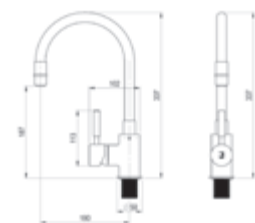

Theo City / Grifo de cocina caño flexible / Kitchen tap flexible spout