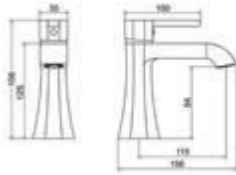

Belmondo / Lavabo / Washbasin

Sin desagüe semiautomático

Without semi automatic pop up waste

Cromo		Ref. 2445100	333,90 €
Bronce env.		Ref. 2445140	434,20 €
Cobre env.		Ref. 2445141	434,20 €

Con desagüe semiautomático

With semi automatic pop up waste

Cromo		Ref. 2444100	359,60 €
Bronce env.		Ref. 2444140	459,90 €
Cobre env.		Ref. 2444141	459,90 €