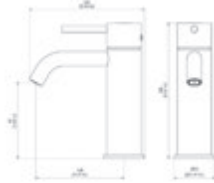

Trama / Lavabo / Washbasin

Sin desagüe semiautomático

Without semi automatic pop up waste

Cromo		Ref. 4975000	381,30 €
Oro cepillado		Ref. 4975029	554,90 €
Cr. Negro cep.		Ref. 4975036	556,40 €
Níquel cep.		Ref. 4975071	449,40 €

Con desagüe semiautomático

With semi automatic pop up waste

Cromo		Ref. 4974000	405,80 €
Oro cepillado		Ref. 4974029	579,30 €
Cr. Negro cep.		Ref. 4974036	580,90 €
Níquel cep.		Ref. 4974071	473,90 €