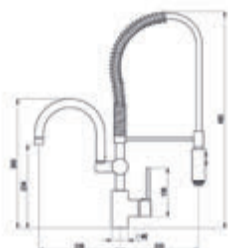

Metra / Grifo de cocina semi-industrial / Semi-industrial kitchen tap