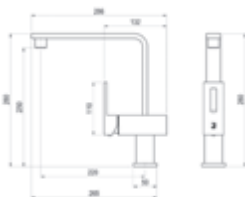

292,60 €

Colección cocina

Siente la distinción

Urban

Grifería con caño recto

Taps with straight spout

Nitro / Grifo de cocina / Kitchen tap

Cromo		Ref. 5249600	269,70 €
Blanco		Ref. 5249611	338,00 €
Negro		Ref. 5249616	338,00 €
Cromo mate		Ref. 5249661	405,70 €
Bronce env.		Ref. 5249640	419,00 €
Cobre env.		Ref. 5249641	419,00 €
Oro		Ref. 5249618	500,20 €