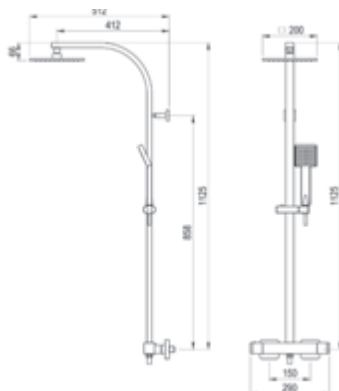

Especial duchas

Colección Columnas termostáticas

Nitro / Columna de ducha termostática / Thermostatic shower column

Rociador □200 mm en latón y flexo PVC

Sprayer □200 mm brass and PVC flexibe hose

Cromo ☐ Ref. 110049300 • 612,70 €

Rociador □300 mm en inox y flexo en PVC

Sprayer □300 mm in inox and PVC flexibe hose

Cromo ☐ Ref. 110049301 647,30 €

Rociador □300 mm en inox y flexo en PVC

Sprayer □300 mm in inox and PVC flexibe hose

Negro ☐ Ref. 110049302 1.294,50 €

Rociador □300 mm en inox y flexo en PVC

Sprayer □300 mm in inox and PVC flexibe hose

Blanco ☐ Ref. 110049303 1.294,50 €

Aroha / Columna de ducha termostática / Thermostatic shower column