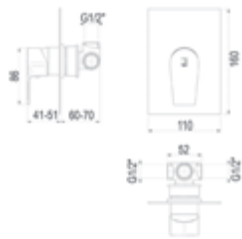

Aroha / Mecanismo ducha empotrable / Wall shower

Sin accesorios de ducha
Without shower accessories

Cromo	■	Ref. 4607300		111,70 €

Caja empotrable / Embed box
Ref. BOX01 - 16,80 €

Conjuntos de ducha pág. 294-295
Shower sets pag. 294-295

Aroha / Conjunto ducha empotrable / Wall shower set

Consulte los conjuntos de ducha en pág. 294-295
Consult the shower sets in pag. 294-295

Con accesorios de ducha
With shower accessories

Cromo	■	Ref. K14607300		230,30 €

Grifo ducha empotrada: ref.4607300
Maneral 1 función: ref. 77700
Toma de agua: ref.43400
Flexo PVC: ref.60400
Barra de ducha: ref.760000
Wall shower: ref. 4607300
Hand shower 1 function: ref. 77700
Water connection: ref.43400
Flexibe hose PVC: ref. 60400
Shower bar ref. 760000