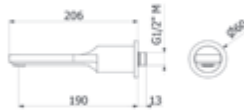

Cromo  Ref. 7929400

697,00 €

Esla / Mecanismo baño-ducha empotrable / Wall bath and shower

Sin accesorios de ducha
Without shower accessories

Cromo  Ref. 7927400

334,20 €

Esla

Esla / Caño de lavabo mural / Wall spout