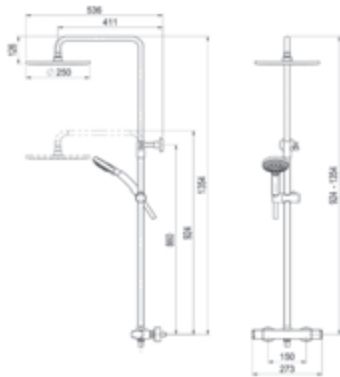

Siente la distinción

Aroha / Columna de ducha termostática / Thermostatic shower column

Rociador Ø250 mm en ABS y flexo PVC
Sprayer Ø250 mm in ABS and PVC flexibe hose

Cromo ■ Ref. 46049300 • 525,00 €

Rociador Ø200 mm en ABS y flexo inox
Sprayer Ø200 mm in ABS and inox flexibe hose

Cromo ■ Ref. 46049301 496,30 €

NEW