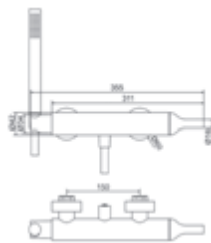

Batlo / Grupo ducha / Shower unit

Con accesorios de ducha

With shower accessories

Cromo		Ref. 3243000	494,40 €
Blanco		Ref. 3243011	686,90 €
Negro		Ref. 3243016	686,90 €

Sin accesorios de ducha

Without shower accessories

Cromo		Ref. 3243500	367,20 €
Blanco		Ref. 3243511	519,00 €
Negro		Ref. 3243516	519,00 €