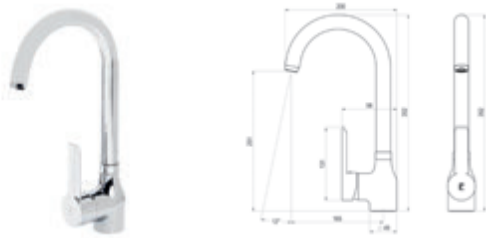

Theo City / Grifo de cocina / Kitchen tap

Cromo  Ref. 8648300 • 171,10 €

Karim Due / Grifo de cocina / Kitchen tap

Cromo  Ref. 88948600 • 127,20 €
 Cromo  Ref. 8894860E  138,10 €

Cónico / Grifo de cocina / Kitchen tap