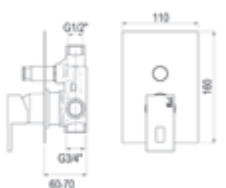

Nitro / Mecanismo baño-ducha empotrable / Wall bath and shower

Sin accesorios de ducha

Without shower accessories

Cromo Ref. 5247400 • 200,10 €

Caja empotrable / Embed box

Ref. BOX02 - 22,60 €

Conjuntos de ducha pág. 294-295

Shower sets pag. 294-295