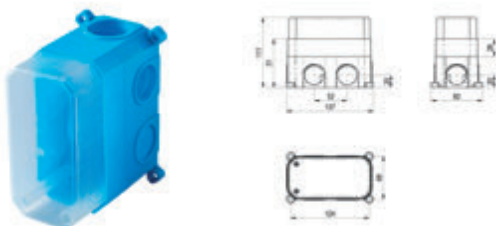

Recambios / Caja de empotrar universal mezcladora 2 y 3 vías / Universal 2 and 3 way flush embed box