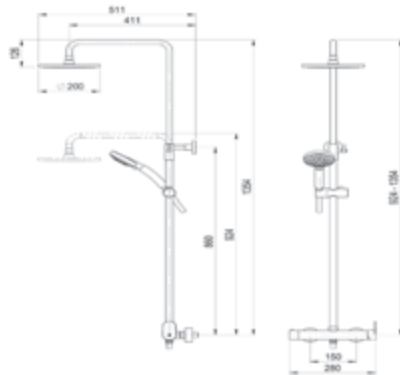

Nine / Columna de ducha mezcladora / *Mixing shower column*

Rociador Ø200 mm ABS y flexo en PVC
Sprayer Ø200 mm and PVC flexibe hose

Cromo ☐ Ref. 46250100 408,30 €

Rociador Ø250 mm ABS y flexo en PVC
Sprayer Ø250 mm and PVC flexibe hose

Cromo ☐ Ref. 46250300 • 428,10 €

Rociador Ø250 mm en inox y flexo en PVC
Sprayer Ø250 mm in inox and PVC flexibe hose

Cromo ☐ Ref. 46250301 516,90 €

Rociador Ø300 mm en inox y flexo en PVC
Sprayer Ø300 mm in inox and PVC flexibe hose

Cromo ☐ Ref. 46250302 553,40 €

Rociador Ø300 mm en inox y flexo en PVC
Sprayer Ø300 mm in inox and PVC flexibe hose

Negro ☐ Ref. 46250303 1.106,70 €

Rociador Ø300 mm en inox y flexo en PVC
Sprayer Ø300 mm in inox and PVC flexibe hose

Blanco ☐ Ref. 46250304 1.106,70 €