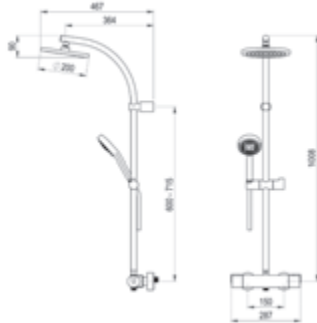

Siente la distinción

Luxury / Columna de ducha termostática / Thermostatic shower column

Rociador Ø200 mm en ABS y flexo PVC
Sprayer Ø200 mm in ABS and PVC flexibe hose

Cromo Ref. 35049300 632,80 €