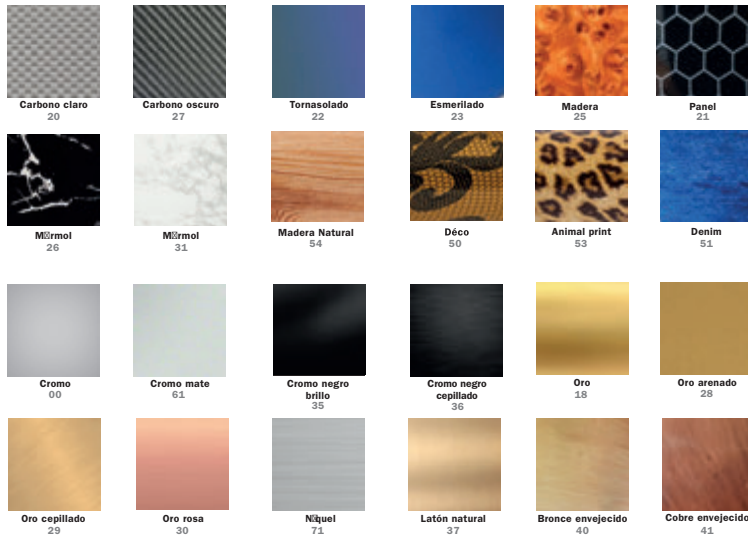

Siente la distinción

Tecnología Luxcover®, el lujo de la personalización

LuxCover technology, the luxury of customization

Ejemplos de acabados. Consulta infinitas posibilidades.

Print

Pioneros en aplicar a la grifería esta innovadora técnica de impresión que fija cualquier motivo a la superficie del grifo.

Metal

Ofrecemos acabados especiales con inspiración en los metales más nobles donde diseño y decoración convergen en una de las principales tendencias para baño y cocina.

Color

Multitud de posibilidades y combinaciones para pintar las piezas con colores planos o degradados usando la carta de colores RAL.

Láser

Expertos en la técnica láser que permite realizar un grabado en un área del grifo, un diseño individual con toque muy personal.

Ejemplos de personalización. Consultar series y cualquier otro tipo de acabado y personalización a medida.

Examples of personalisation. Consult series and any other type of finish and customisation to measure.