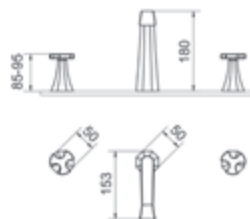

Cromo		Ref. 2445600	626,40 €
Bronce env.		Ref. 2445640	814,30 €
Cobre env.		Ref. 2445641	814,30 €

Belmondo / Batería lavabo alto / High washbasin on bracket

Sin desagüe semiautomático

Without semi automatic pop up waste