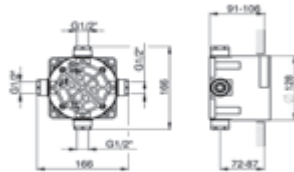

Caja universal para realizar la preinstalación de fontanería y que una vez finalizada la obra se tenga la posibilidad de elección del uso bañera/ducha con funcionalidad termostática o monomando sin tener que realizar ningún cambio en la instalación empotrada.

Universal box to perform the pre-installation of plumbing and once the work is completed you have the possibility of choosing the bath / shower use with thermostatic or single-lever functionality without having to make any changes to the built-in installation.