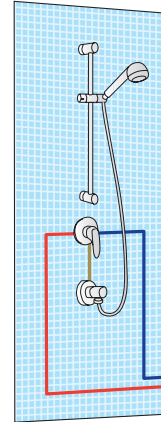

2vías/2 ways

1 ducha con brazo empotrable minimalista anti-cal

Cromo ■ Ref. 69300 189,90 €

1 mecanismo baño-ducha empotrable Theo

Cromo ■ Ref. 8647400 166,40 €

1 accesorios (ducha, soporte y flexo) Futura

Cromo ■ Ref. 867500 52,10 €

1 toma pared salida flexo 1/2" minimalista

Cromo ■ Ref. 43400 32,90 €

Total composición 441,30 €

Especial
Ducha