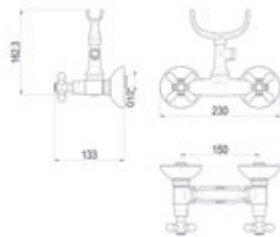

1929 / Grupo ducha / Shower unit

Con accesorios de ducha

With shower accessories

Cromo	■ Ref. 6223300	247,90 €
Bronce env.	■ Ref. 6223340	360,60 €
Cobre env.	■ Ref. 6223341	360,60 €

Sin accesorios de ducha

Without shower accessories

Cromo	■ Ref. 6223700	193,90 €
Bronce env.	■ Ref. 6223740	310,60 €
Cobre env.	■ Ref. 6223741	310,60 €