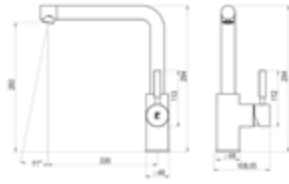

Theo City / Grifo de cocina / Kitchen tap

Cromo Ref. 8648800 • 185,30 €