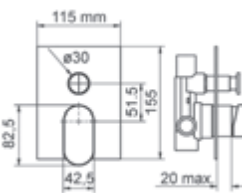

Cromo Ref. 6941000 ●

835,80 €

Sin accesorios de ducha
Without shower accessories

Cromo Ref. 6941500

788,40 €

Loveme / Mecanismo baño-ducha empotrable / Wall bath and shower

Sin accesorios de ducha
Without shower accessories