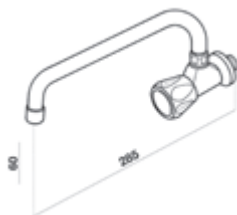

Cromo  Ref. 3834100 82,90 €

Elipse / Grifo de cocina mural / Wall kitchen tap

Cromo  Ref. 3833300 91,40 €

Elipse / Grifo de cocina mural / Wall kitchen tap

Cromo  Ref. 3832500 63,10 €

Urban

Grifería para exterior