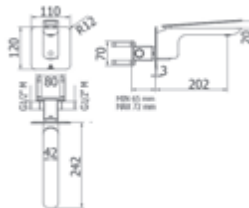

Kissme / Lavabo mural / Wall washbasin

Sin desagüe semiautomático

Without semi automatic pop up waste

Cromo Ref. 7845600

637,50 €