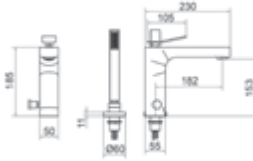

Design

Colección Wave

Wave / Batería baño ducha sobre repisa / Bath shower set for ledge

Con accesorios de ducha
With shower accessories

Cromo Ref. 7900500

939,70 €