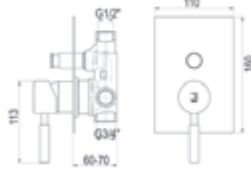

Theo City / Mecanismo baño-ducha empotrable / Wall bath and shower

Sin accesorios de ducha
Without shower accessories

Cromo **Ref. 8647400** • 166,40 €

Caja empotrable / Embed box
Ref. BOX02 - 22,60 €

Conjuntos de ducha pág. 294-295
Shower sets pag. 294-295

Theo City / Conjunto baño-ducha empotrable / Wall bath and shower set

Consulte los conjuntos de ducha en pág. 294-295
Consult the shower sets in pag. 294-295

Con accesorios de ducha
With shower accessories

Cromo **Ref. K18647400** 443,60 €

Grifo baño-ducha emp.: ref.8647400
Maneral 1 función: ref. 77700
Toma de agua: ref.46400
Flexo PVC: ref.60400
Rociador Ø250: ref.66325I
Brazo de ducha: ref. 66850
Wall shower: ref. 8647400
Hand shower 1 function: ref. 77700
Water connection: ref.46400
Flexibe hose PVC: ref. 60400
Sprayer Ø250: ref. 66325I
Shower arm: ref. 66850