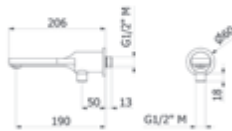

Esla / Caño desviador / Diverter spout

Cromo Ref. 63300

282,50 €