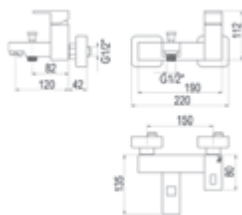

Nitro / Grupo baño-ducha / Bath and shower unit

Con accesorios de ducha

With shower accessories

Cromo Ref. 5241000 • 314,10 €

Blanco Ref. 5241011 472,30 €

Negro Ref. 5241016 472,30 €

Sin accesorios de ducha

Without shower accessories

Cromo Ref. 5241500 265,40 €