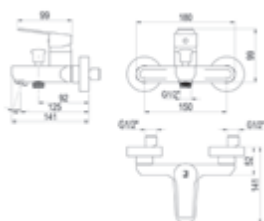

Albos / Grupo baño-ducha / Bath and shower unit

Con accesorios de ducha

With shower accessories

Cromo Ref. 7121000 •

81,80 €