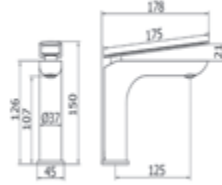

Design

Colección Kissme

Kissme / Lavabo / Washbasin

Sin desagüe semiautomático

Without semi automatic pop up waste

Cromo Ref. 7845000

355,30 €

Con desagüe semiautomático

With semi automatic pop up waste

Cromo Ref. 7844000

380,70 €