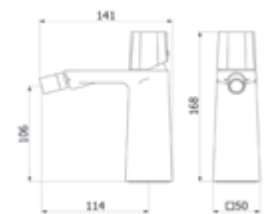

Esla / Bidet / Bidet

Sin desagüe semiautomático

Without semi automatic pop up waste

Cromo Ref. 7927000

296,40 €

Con desagüe semiautomático

With semi automatic pop up waste

Cromo Ref. 7926000

321,80 €