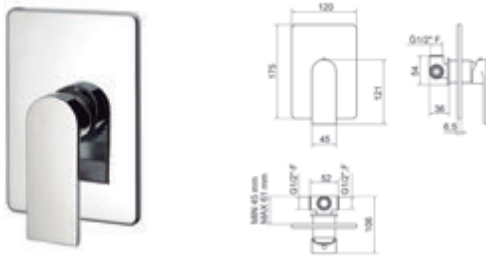

Siente la distinción

Kissime / Mecanismo ducha empotrable / Wall shower

Sin accesorios de ducha
Without shower accessories

Cromo Ref. 7847300

211,10 €