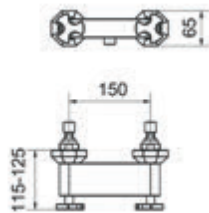

Belmondo / Grupo ducha / Shower unit

Con accesorios de ducha

With shower accessories

Cromo		Ref. 2443000	659,40 €
Bronce env.		Ref. 2443040	857,50 €
Cobre env.		Ref. 2443041	857,50 €

Sin accesorios de ducha

Without shower accessories

Cromo		Ref. 2443500	549,80 €
Bronce env.		Ref. 2443540	714,40 €
Cobre env.		Ref. 2443541	714,40 €