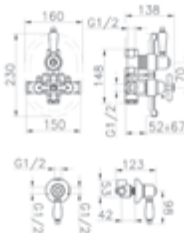

Cromo Ref. 40047400 729,10 €

Bronce env. Ref. 40047440 1.024,20 €