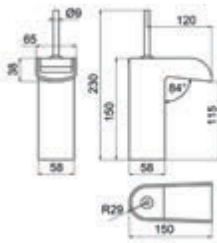

Loveme / Lavabo medio / Medium washbasin

Sin desagüe semiautomático
Without semi automatic pop up waste

Cromo ☐ Ref. 6945100 ● 616,50 €

Con desagüe semiautomático
With semi automatic pop up waste

Cromo ☐ Ref. 6944100 642,00 €