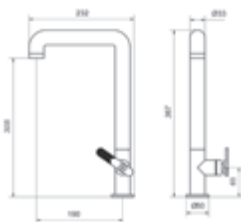

Kono / Grifo de cocina / Kitchen tap

Cromo ■ Ref. 2758800

934,50 €

Tothem / Grifo de cocina / Kitchen tap

Cromo ■ Ref. 2649700

689,90 €

Strem / Grifo de cocina / Kitchen tap

Cromo ■ Ref. 7978600