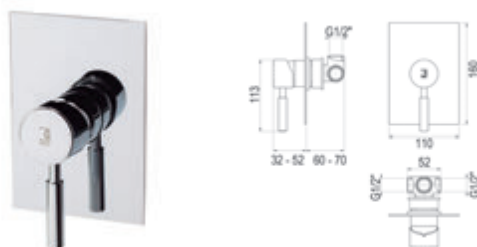

Theo City / Mecanismo ducha empotrable / Wall shower

Sin accesorios de ducha

Without shower accessories

Cromo ■ Ref. 8647300 • 112,00 €

Caja empotrable / Embed box

Ref. BOX01 - 16,80 €

Conjuntos de ducha pág. 294-295