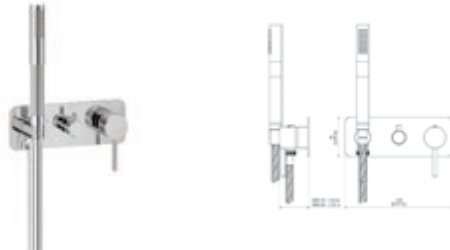

Trama / Grupo ducha mural 3 vías / Wall shower 3 ways unit