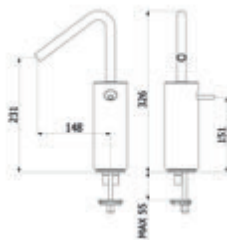

Mármol / Lavabo alto / High washbasin

Sin desagüe semiautomático
Without semi automatic pop up waste

Carrara Ref. 7795511 1.175,70 €

Marquina Ref. 7795516 1.175,70 €

Con desagüe semiautomático
With semi automatic pop up waste

Carrara Ref. 7794511 1.201,10 €

Marquina Ref. 7794516 1.201,10 €

Mármol / Lavabo mural / Wall washbasin