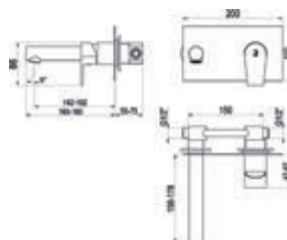

Aroha / Lavabo mural / Wall washbasin

Sin desagüe semiautomático
Without semi automatic pop up waste

Cromo		Ref. 4605600 *	191,50 €
Blanco		Ref. 4605611	249,10 €
Negro		Ref. 4605616 *	249,10 €