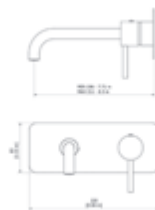

Sin desagüe semiautomático

Without semi automatic pop up waste

Cromo		Ref. 4975600	614,80 €
Oro cepillado		Ref. 4975629	828,20 €
Cr. Negro cep.		Ref. 4975636	828,20 €
Níquel cep.		Ref. 4975671	686,70 €