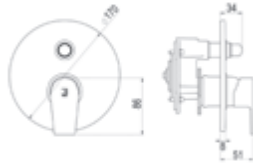

Especial duchas

Colección Duchas empotradas

Aroha / Mecanismo empotrable para baño-ducha mezcladora / Embed mechanism for bath-shower mixer