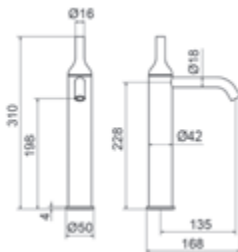

Batlo / Lavabo alto / High washbasin

Sin desagüe semiautomático

Without semi automatic pop up waste

Cromo Ref. 3245500

406,20 €

Blanco Ref. 3245511

568,30 €

Negro Ref. 3245516

568,30 €

Con desagüe semiautomático

With semi automatic pop up waste

Cromo Ref. 3244500

431,80 €

Blanco Ref. 3244511

594,00 €

Negro Ref. 3244516

594,00 €

Batlo / Lavabo mural / Wall washbasin