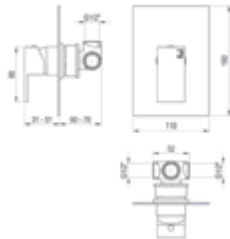

Zen / Mecanismo ducha empotrable / Wall shower

Sin accesorios de ducha
Without shower accessories

Cromo Ref. 5347300

166,40 €