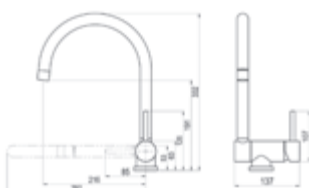

Cromo mate  Ref. 815016100 339,20 €

Níquel cep.  Ref. 815017100 373,00 €

Colección cocina

Siente la distinción

Grifería abatible y flexible

Collapsible and flexible taps

Abatible / Grifo de cocina / Kitchen tap