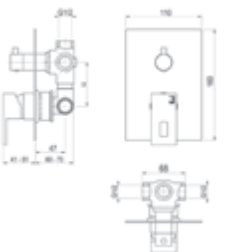

Nitro / Mecanismo ducha empotrable 3 vías / Wall shower 3 ways

Sin accesorios de ducha

Without shower accessories

Cromo Ref. 5247200 • 244,90 €

Caja empotrable / Embed box

Ref. BOX01 - 16,80 €

Conjuntos de ducha pág. 294-295

Shower sets pag. 294-295