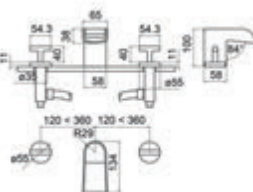

Cromo Ref. 6944500 660,90 €

Loveme / Lavabo mural / Wall washbasin

Sin desagüe semiautomático
Without semi automatic pop up waste

Cromo Ref. 6945600 735,90 €

Loveme / Batería lavabo / Washbasin on bracket