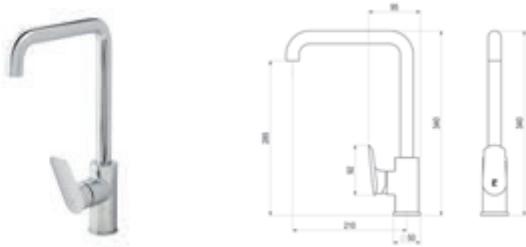

Kily / Grifo de cocina / Kitchen tap