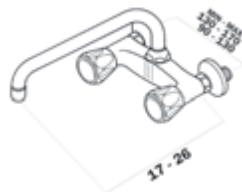

Distancia entre entradas de 130-170 cm y caño tubo de 26 cm
Distance between inlets of 130-170 cm and tube spout of 26 cm

Cromo Ref. 3833000 82,90 €

Distancia entre entradas de 130-170 cm y caño tubo de 17 cm
Distance between inlets of 130-170 cm and pipe pipe of 17 cm

Cromo Ref. 3833100 82,90 €

Distancia entre entradas de 90-130 cm y caño tubo de 26 cm
Distance between inlets of 90-130 cm and 26 cm tube spout

Cromo Ref. 3834000 82,90 €

Distancia entre entradas de 130-170 cm y caño tubo de 17 cm
Distance between inlets of 130-170 cm and pipe pipe of 17 cm

Cromo Ref. 3834100 82,90 €