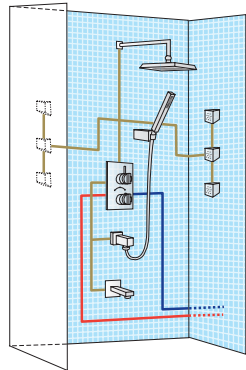

Composiciones especiales / Special compositions

3vías/3 ways

1 ducha con brazo empotrable anti-cal cuadrada

Cromo ■ Ref. 69400 338,90 €

1 mecanismo ducha Nitro empotrable 3 VÍAS

Cromo ■ Ref. 5247200 244,90 €

1 toma pared salida flexo 1/2" cuadrada

Cromo ■ Ref. 43800 66,00 €

1 accesorios (ducha, soporte y flexo) Nitro

Cromo ■ Ref. 868000 80,50 €

1 caño mural rectangular

Cromo ■ Ref. 68500 198,20 €

Total composición 928,50 €