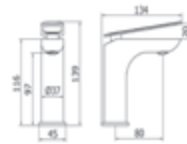

Kissme / Lavabo mini / Mini washbasin

Sin desagüe semiautomático

Without semi automatic pop up waste

Cromo Ref. 7845300

338,60 €

Con desagüe semiautomático

With semi automatic pop up waste

Cromo Ref. 7844300

364,40 €