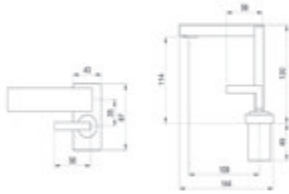

Zen / Lavabo / Washbasin

Sin desagüe semiautomático
Without semi automatic pop up waste

Cromo Ref. 5345000 340,10 €

Con desagüe semiautomático
With semi automatic pop up waste

Cromo Ref. 5344000 365,50 €