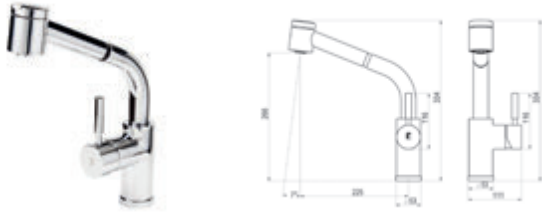

Theo City / Grifo de cocina / Kitchen tap

Cromo Ref. 8649600 • 397,20 €