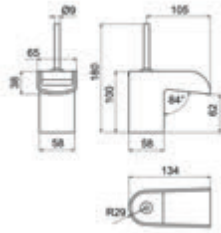

Siente la distinción

Loveme / Bidet / Bidet

Sin desagüe semiautomático
Without semi automatic pop up waste

Cromo ☐ Ref. 6947000 ●

439,40 €

Con desagüe semiautomático
With semi automatic pop up waste

Cromo ☐ Ref. 6946000

464,90 €