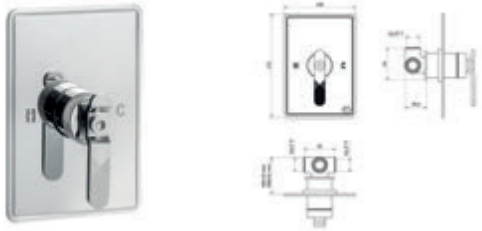

Cromo  Ref. 7979700  946,00 €

Strem / Ducha mural 2 vías / Wall shower 2 outlets

Con accesorios de ducha
With shower accessories

Cromo  Ref. 7979300 838,30 €

Siente la distinción

Strem / Mecanismo ducha empotrable / Wall shower