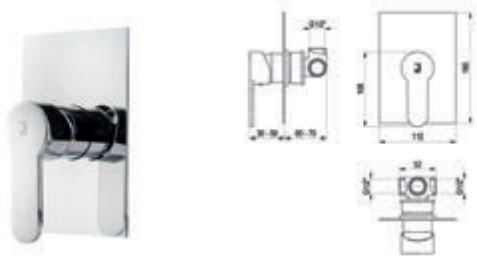

ZIP Plus 2.0 / Mecanismo ducha empotrable / Wall shower

Sin accesorios de ducha

Without shower accessories

Cromo Ref. 2157300 • 116,10 €

Caja empotrable / Embed box
Ref. BOX01 - 16,80 €

Conjuntos de ducha pág. 294-295
Shower sets pag. 294-295

ZIP Plus 2.0 / Conjunto ducha empotrable / Wall shower set

Consulte los conjuntos de ducha en pág. 294-295
Consult the shower sets in pag. 294-295

Con accesorios de ducha

With shower accessories

Cromo Ref. K12157300 231,90 €

Grifo ducha empotrada: ref.2157300
Maneral 1 función: ref. 77700
Toma de agua: ref.43400
Flexo PVC: ref.60400
Barra de ducha: ref.760000
Wall shower: ref. 2157300
Hand shower 1 function: ref. 77700
Water connection: ref.43400
Flexibe hose PVC: ref. 60400
Shower bar ref. 760000