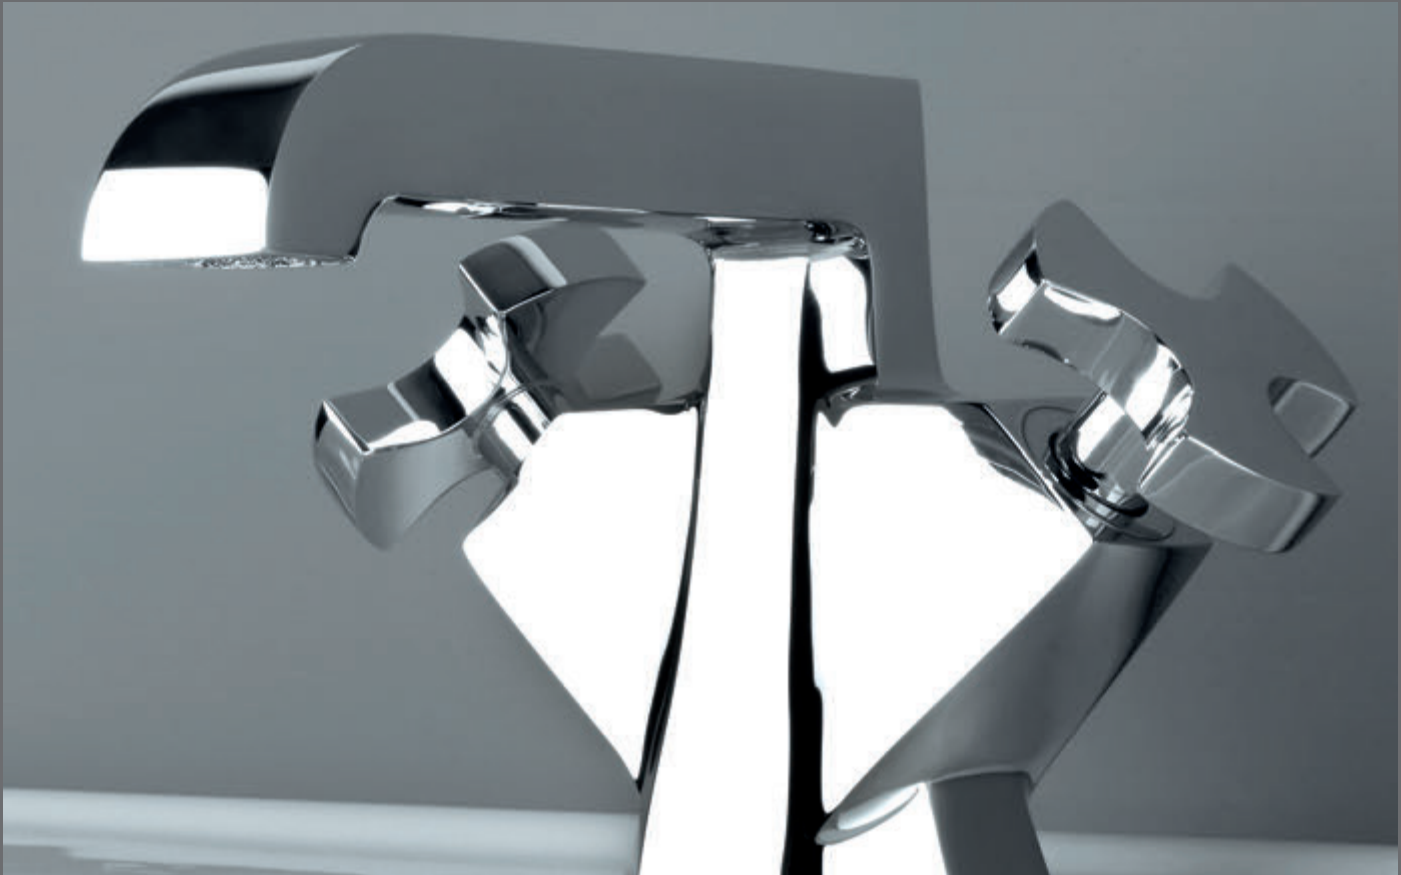

Belmondo

La Colección Belmondo es una fusión de ideas cuyo resultado es una elegante serie de griferías de presencia refinada y dinámica.

De gran versatilidad, esta serie dispone excepcionalmente de una línea de bimanos y una de monomandos. Fusión de la estética de principios de siglo XX con la resolución tecnológica del XXI, en un abrazo metálico, biselado y sumamente atractivo.

The Belmondo Collection is a fusion of ideas resulting in an elegant series of taps with a refined and dynamic presence.

Highly versatile, this series has an exceptionally versatile line of two-handle and single-lever a line of single-lever mixers. A fusion of the aesthetics of the early 20th century with the technological resolution of the 21st, in a metallic, bevelled and extremely attractive embrace.