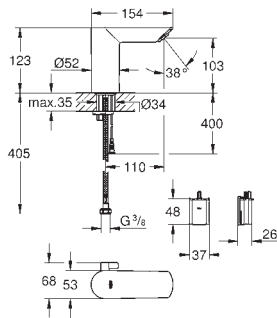

GROHE BAU COSMOPOLITAN E

Referencia	Color	Precio (€)
36 451 000 +++*	chromo	296,24

Bau Cosmopolitan E Mezclador de lavabo electrónico 1/2" Tamaño M con mezclador y limitador ajustable de temperatura

Con sensor infrarrojo para comunicación bidireccional para configuración, monitorización y mantenimiento.
Batería de litio 6V. tipo CR-P2

Vida útil de la batería: aprox. 7 años (150 usos al día)

GROHE Long-Life Shine acabado brillante y duradero

GROHE Water Saving mousseur 5 l/min

Aísla los conductos de agua internos, sin plomo y sin níquel.

Cuerpo hecho de polímero compuesto

Con conexiones flexibles

Válvulas anti-retorno

Filtros colectores de suciedad

con válvula solenoide integrada

Batería externa

Sistema de rápida instalación

Indicador luminoso de cambio de pila

Con 7 pre programas

Descarga automática

Desinfección térmica

Modo limpieza

Funciones adicionales y ajustes precisos

con el mando adicional 36 407 001

Marca CE

Nivel de sonoridad I conforme DIN4109

36 452 000	chromo	275,57