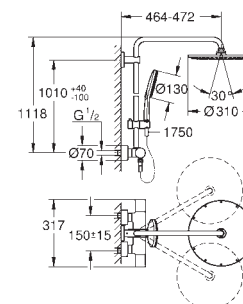

Rainshower SmartActive 310
Sistema de ducha
con termostato incorporado
Compuesto por:
Brazo para ducha mural de 450 mm orientable a 45°
Termostato visto con función Aquadimmer
Dos opciones de ducha:
Ducha Mural Rainshower Cosmopolitan Ø 310 mm (27 477)
Material: metal
con rótula incorporada
Ángulo de rotación de ± 15°
Teleducha Rainshower SmartActive 130 (26 544)
Elemento deslizable ajustable en altura
Flexo Silverflex de 1,75 m. (28 388)
GROHE TurboStat Cartucho compacto
con termoelemento de cera
GROHE SafeStop Tope de seguridad a 38°C
GROHE SafeStop Plus limitador de
temperatura opcional a 43°C incluido
GROHE CoolTouch Aislamiento térmico
GROHE DreamSpray distribución perfecta
del agua por todo el cabezal
GROHE SmartTip showering fácil selección del tipo de chorro pulsando un
botón
GROHE Long-Life Shine acabado brillante y duradero
GROHE FastFixation soporte superior ajustable
Sistema antical **SpeedClean**

27 968 001	chromo	1.477,27
Idem, con GROHE Ecojoy limitador de caudal 9,5l/min