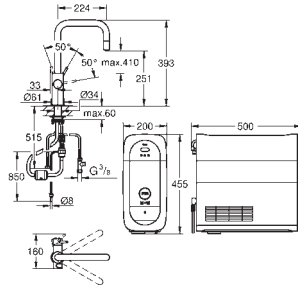

Starter Kit con Caño Extraíble en U

Compuesto por:

GROHE Blue Home Monomando de fregadero con función filtro de agua
Caño en U

Presiona los botones para elegir uno de los 3 tipos de agua fría filtrada sin gas, con poco gas y con gas

GROHE Long-Life Shine acabado brillante

GROHE SilkMove Cartucho de discos cerámicos 28 mm

Teleducha extraíble

Giratorio 360

Caño con dos salidas de agua independientes para agua filtrada y no filtrada

Con conexiones flexibles

Refrigerador GROHE Blue Home

Suministra 3 litros de agua fría con gas por hora

180 vatios Unidad de enfriamiento Cooler, 230 V, 50 Hz

nivel de sonoridad 44 dB(A)

Tipo de protección IP 21

Marca CE

Necesarias rejillas de ventilación en la parte inferior del mueble de cocina

Posible configuración del software y supervisión de la capacidad del filtro y CO₂ a través de la aplicación GROHE Ondus

Con Bluetooth 4.0* e interfaz WIFI para comunicación inalámbrica de datos

Para Apple ** y dispositivos Android

El rango del bluetooth (10 m) varía dependiendo de los materiales usados

entre el transmisor y el receptor

Ajustable a los filtros GROHE Blue Talla S, filtro de carbón activo GROHE Blue y filtro de magnesio+ GROHE Blue

GROHE Blue filtro Talla S y cabezal de filtro con ajuste de la dureza del agua para regiones con dureza del agua superior a 9° dKH

Para regiones con dureza del agua inferior a 9° dKH, por favor pedir el filtro de carbón activo 40 547 001

GROHE Blue Botella 425 g CO₂

Requisitos del sistema Apple

iPhone con iOS12 o superior

Requisitos del sistema Android

teléfono inteligente con Android 6 o superior

Los dispositivos móviles y la aplicación GROHE Watersystems App *** no están incluidos en la entrega y deben pedirse por separado a través de una tienda / tienda iTunes o Google Play de Apple.

* La palabra y los logotipos de la palabra Bluetooth son marcas registradas propiedad de Bluetooth SIG, Inc. y Grohe AG las utiliza bajo licencia. Otras marcas comerciales y nombres comerciales son los de sus respectivos dueños.

** Apple, el logotipo de Apple, iPod, iPod Touch, iPhone e iTunes son marcas comerciales de Apple Inc., registradas en los EE. UU. Y en otros países. Apple no es responsable de la función de este dispositivo ni del cumplimiento de las normas de seguridad y normativas.

*** Disponible de forma gratuita a través de la aplicación iTunes o la tienda Google Play.

Este producto incluye un artículo que se declara como una sustancia peligrosa. Encuentre más información en la hoja de datos de seguridad. Puede descargar los datos de seguridad en: www.grohe.com/safety-data-sheets/