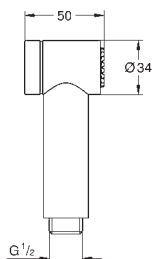

Referencia

Color

26 841 000

Cromo

234,59

Rainshower Aqua
Conjunto de ducha 1 jet con soporte

Compuesto por:

Teleducha con control trigger (26 839)
Codo con soporte de ducha integrado (26 842)
Flexo de ducha Silverflex Long-Life 1250 mm (26 335)
GROHE Long-Life Shine acabado brillante y duradero
Sistema antical **SpeedClean**
Sistema antitorsión „TwistStop“

Sustituye conjunto ducha Sena Trigger 26 332 000
Disponibile a partir del segundo trimestre 2023

26 840 000

Cromo

230,80

Idem, con flexo de 1 m
Sustituye conjunto ducha Sena Trigger 26 329 000
Disponibile a partir del segundo trimestre 2023

novedad

26 839 000

Cromo

94,59

Rainshower Aqua
Teleducha 1 chorro
con control trigger

Material: metal

GROHE Long-Life Shine acabado brillante y duradero
Sistema antical **SpeedClean**
Sistema de montaje universal,
adaptable a todos los flexos estándares

Sustituye teleducha Sena Trigger spray 26 328 000
Disponibile a partir del segundo trimestre 2023

novedad