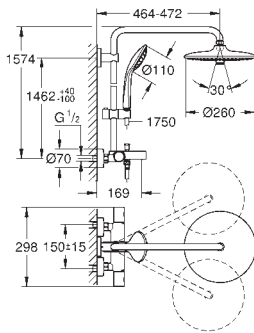

Referencia	Color	Precio (€)
27 475 002	chromo	930,92

Euphoria System 260
Sistema de ducha con termostato para baño ducha
Compuesto por:
Brazo para ducha mural de 450 mm orientable a 45°
Termostato visto con función Aquadimmer
Dos opciones de ducha:
Ducha mural Euphoria 260 (26 457)
Rain, SmartRain, Jet
con rótula incorporada
Ángulo de rotación de ± 15°
para baño ducha
Inversor separado para la teleducha
Teleducha **Euphoria 110 Masaje** (27 239)
Con 3 tipos de chorro:
Rain, SmartRain, Masaje
Elemento deslizante ajustable en altura
Flexo Silverflex de 1,75 m. (28 388)
GROHE TurboStat Cartucho compacto
con termoelemento de cera
GROHE SafeStop Tope de seguridad a 38°C
GROHE SafeStop Plus limitador de
temperatura opcional a 43°C incluido
GROHE DreamSpray distribución perfecta
del agua por todo el cabezal
GROHE Long-Life Shine acabado brillante y duradero
GROHE SprayDimmer, con
reductor de caudal
GROHE Water Saving limitador de caudal 9 l/min
GROHE FastFixation soporte superior ajustable
Conducto interno del agua protegido para mayor durabilidad
Sistema antical **SpeedClean**
Sistema antitorsión „**TwistStop**“
Edición Profesional

DUCHAS