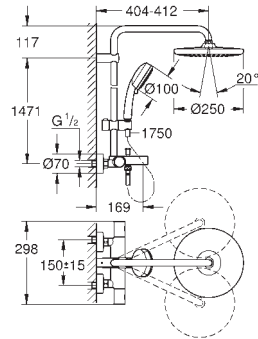

GROHE TEMPESTA SYSTEM

Referencia	Color	Precio (€)
26 672 000	chromo	734,41

Tempesta Cosmopolitan System 250
Sistema de ducha con termostato para baño ducha
Compuesto por:
Brazo para ducha mural de 390 mm orientable a 45°
Termostato visto con función Aquadimmer
Dos opciones de ducha:
Cabezal de ducha Tempesta 250 (26 666)
Chorro
Lluvia
Cabezal con parte posterior en blanco
con rótula incorporada
Ángulo de rotación ± 10°
GROHE Water Saving limitador de caudal 9 l/min para baño ducha
Inversor separado para la teleducha
Teleducha Tempesta Cosmopolitan 100 (27 571 001)
2 chorros:
Rain, Jet
GROHE Water Saving limitador de caudal 5 l./min.
Elemento deslizante ajustable en altura
Flexo de 1,75 m 1/2" x 1/2" (28 410)
Tecnología GROHE Water Saving ahorro de agua con el máximo bienestar
GROHE TurboStat Cartucho compacto con termoelemento de cera
GROHE SafeStop Tope de seguridad a 38°C
GROHE SafeStop Plus limitador de temperatura opcional a 43°C incluido
GROHE DreamSpray distribución perfecta del agua por todo el cabezal
GROHE Long-Life Shine acabado brillante y duradero
Sistema antical **SpeedClean**
Conducto interno del agua protegido para mayor durabilidad
Sistema antitorsión „TwistStop“
Edición Profesional

26 811 000	+++* chromo	499,32