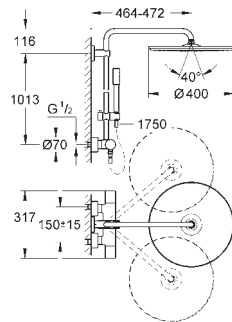

GROHE RAINSHOWER SYSTEM

Referencia	Color	Precio (€)
27 174 001	chromo	1.698,83

Rainshower System 400
Sistema de ducha
con termostato incorporado
Compuesto por:

Brazo para ducha mural de 450 mm orientable a 45°
Termostato visto con función Aquadimmer

Dos opciones de ducha:

Ducha **Rainshower Cosmopolitan**
(28 778 000) Ø 400 mm

Material: metal

Teleducha Sena (28 034 000)

Soporte deslizante de la barra (12 140)
ajustable en altura.

Flexo de 1,75 m. (28 025)

GROHE SafeStop Tope de seguridad a 38°C

GROHE SafeStop Plus limitador de
temperatura opcional a 43°C incluido

GROHE CoolTouch

Conducto interno del agua protegido para mayor durabilidad