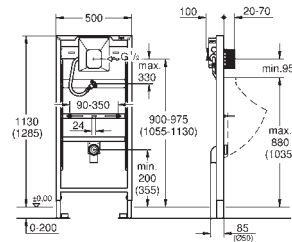

GROHE RAPID SL PARA URINARIO

Referencia

Color

Precio (€)

38 786 001

Rapid SL

Módulo para urinario electrónico

Altura **1,13 y 1,30 m.**

Para accionamiento Manual o para Infrarrojo Electrónico 6V / 230V

Montaje en tabique con montantes

y/o delante de pared resistente.

Codo de desagüe HT DN 50

Tornillos de fijación M8,

con pernos para colgar el urinario

Conexiones de entrada y salida ajustables

Fluxor

Caja de conexión para transformador con tensión 230 V

Para la instalación en la pared, solicite los anclajes 38 558 00M (se venden por separado)

350,52

39 376 000

Rapid SL

Módulo para urinario con sensor de temperatura

con set de empotramiento para Sensor T

Altura **1,13 y 1,30 m.**

Montaje en tabique con montantes

y/o delante de pared resistente.

Marco de acero con revestimiento anticorrosión

Para montaje en seco, completamente premontado

Conexiones de módulo

ajustables en altura

Ajuste rápido

Elementos de fijación

Homologado por TÜV

Codo de desagüe HT DN 50

Tornillos de fijación M8,

con pernos para colgar el urinario

Conexiones de entrada y salida ajustables

Caja de empotramiento

Conexión del agua con llave de paso y tubo de purga

para el sensor electrónico T, solicite el juego de instalación

39 368 000 o 39 369 000 (se vende por separado)

Para la instalación en la pared, solicite los anclajes 38 558 00M (se venden por separado)

415,32