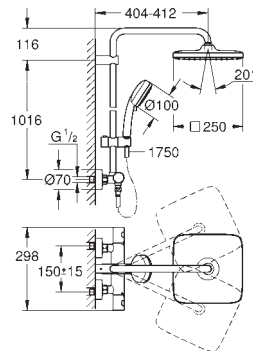

Tempesta Cosmopolitan System 250 Cube Sistema de ducha con termostato incorporado

Compuesto por:

Brazo para ducha mural de 390 mm orientable a 45°

Termostato visto con función Aquadimmer

Dos opciones de ducha: