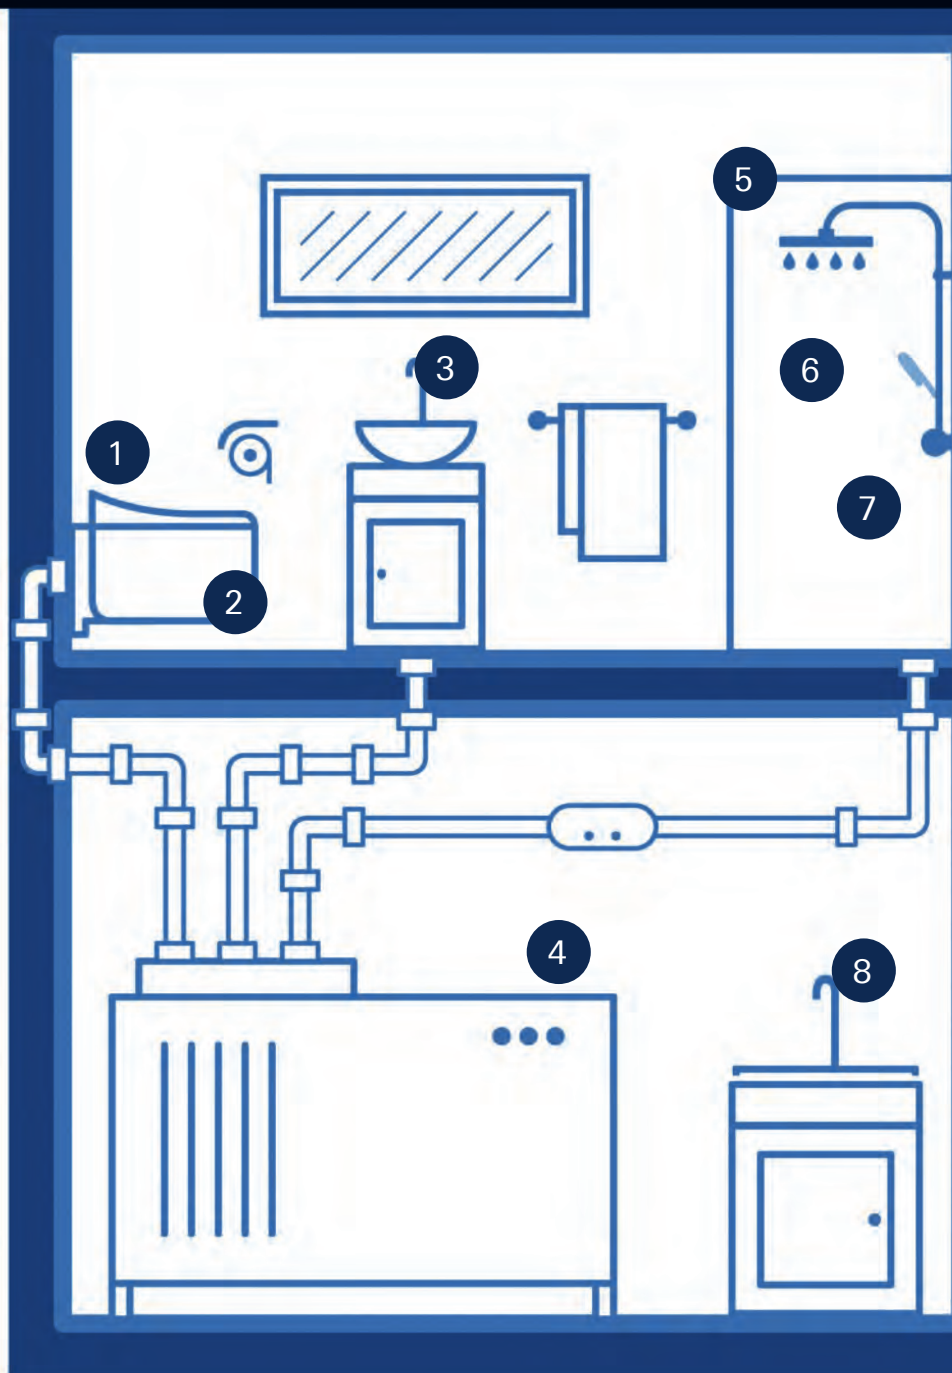

CADA GOTA CUENTA

TECNOLOGÍAS GROHE PARA LA EFICIENCIA ENERGÉTICA

GROHE CLIMATE CARE

Facilitamos la posibilidad de encontrar soluciones sostenibles y eco-friendly

Los productos indicados en verde o con el logotipo de Climate Care tienen un impacto sostenible como ahorro de agua o energía.

En nuestra página web, los usuarios también pueden filtrar por soluciones de ahorro de agua y energía.

Para más información sobre sostenibilidad en GROHE, visita green.grohe.es