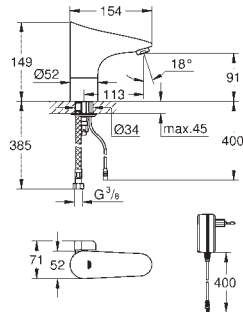

Europlus E
Mezclador de lavabo electrónico 1/2" Tamaño M con mezclador y limitador ajustable de temperatura
Con sensor infrarrojo para comunicación bidireccional para configuración, monitorización y mantenimiento.
Transformador con tensión de conexión 100-230 V AC, 50-60 Hz, 6 V DC
GROHE Water Saving mousseur 5 l/min
Con conexiones flexibles
Válvulas anti-retorno
Filtros colectores de suciedad, Electroválvula
Sistema de rápida instalación
Con 7 pre programas, Descarga automática
Desinfección térmica
Modo limpieza
Funciones adicionales y ajustes precisos con el mando adicional 36 407 001
Marca CE
Nivel de sonoridad I conforme DIN4109
Tipo de protección IP 59K

36 407 001		228,05