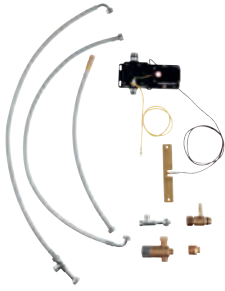

GROHE FOOTCONTROL

Referencia	Color	Precio (€)
30 309 000		323,67

FootControl

Set recambio equipamiento Retro-fit

Control de pie: la activación de agua se realiza a través del contacto con el sensor

Alimentación por pila de litio de 6 V.

Electroválvula

Paro de seguridad automático después de 60 seg.

Tipo de protección IP 44

Set válido para griferías de fregadero GROHE con caño extraíble

No válido para griferías de fregadero Smartcontrol