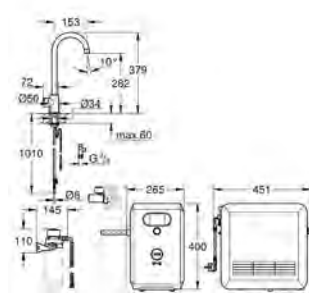

3000 L (40 547 001 - filtro magnesio + zinc, capacidad 400 L a 17 dGH

(40 691 002)

Requisitos del sistema Apple

iPhone con iOS12 o superior

Requisitos del sistema Android

teléfono inteligente con Android 6 o superior