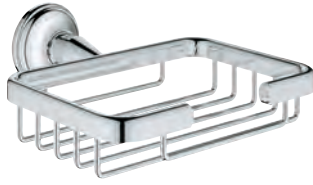

GROHE ESSENTIALS AUTHENTIC

Referencia	Color	Precio (€)
40 659 001	chromo	72,73

Essentials Authentic
Jabonera de pared, pequeña
Material: metal
Fijación oculta
GROHE Long-Life Shine acabado brillante y duradero