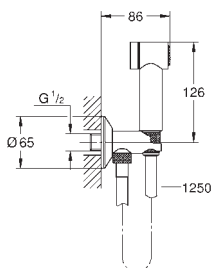

novedad

Referencia

Color

26 841 000

Cromo

234,59

Rainshower Aqua
Conjunto de ducha 1 jet con soporte

Compuesto por:

Teleducha con control trigger (26 839)
Codo con soporte de ducha integrado (26 842)
Flexo de ducha Silverflex Long-Life 1250 mm (26 335)
GROHE Long-Life Shine acabado brillante y duradero
Sistema antical **SpeedClean**
Sistema antitorsión „TwistStop“

Sustituye conjunto ducha Sena Trigger 26 332 000
Disponibile a partir del segundo trimestre 2023

26 840 000

Cromo

230,80

Idem, con flexo de 1 m
Sustituye conjunto ducha Sena Trigger 26 329 000
Disponibile a partir del segundo trimestre 2023

novedad

26 839 000

Cromo

94,59

Rainshower Aqua
Teleducha 1 chorro
con control trigger

Material: metal

GROHE Long-Life Shine acabado brillante y duradero
Sistema antical **SpeedClean**
Sistema de montaje universal,
adaptable a todos los flexos estándares

Sustituye teleducha Sena Trigger spray 26 328 000
Disponibile a partir del segundo trimestre 2023

novedad

26 842 000

Cromo

113,51

Rainshower Aqua
Mecanismo
con soporte mural fijo
para teleduchas.

Rosetón

Conexión 1/2“

GROHE Long-Life Shine acabado brillante y duradero

Sustituye soporte fijo Sena Trigger 26 333 000
Disponibile a partir del segundo trimestre 2023