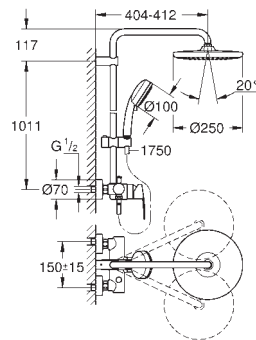

Referencia	Color	Precio (€)
26 673 000	chromo	516,44

Tempesta Cosmopolitan System 250

Sistema de ducha con monomando

Compuesto por:

Brazo para ducha mural de 390 mm orientable a 45°

Monomando de ducha visto con inversor

Dos opciones de ducha:

Cabezal de ducha Tempesta 250 (26 666)

Lluvia

Cabezal con parte posterior en blanco

con rótula incorporada

Ángulo de rotación ± 10°

GROHE Water Saving limitador de caudal 9 l/min

Teleducha Tempesta Cosmopolitan 100 (27 571 001)

2 chorros:

Rain, Jet

GROHE Water Saving limitador de caudal 5 l./min.

Elemento deslizante ajustable en altura

Flexo de 1,75 m 1/2" x 1/2" (28 410)

Tecnología GROHE Water Saving ahorro de agua con el máximo bienestar

GROHE SilkMove Cartucho de

discos cerámicos 46 mm

GROHE DreamSpray distribución perfecta

del agua por todo el cabezal

GROHE Long-Life Shine acabado brillante y duradero

Sistema antical SpeedClean

Conducto interno del agua protegido para mayor durabilidad

Sistema antitorsión „TwistStop“

Edición Profesional