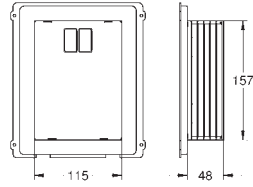

GROHE RAPID SL ACCESORIOS

Referencia	Color	Precio (€)
40 949 000	chromo	32,13

Patrón de montaje para pulsadores pequeños
Para cisterna de 80 mm

GROHE UNISET

39 683 000 155,93

Uniset Slim
Módulo para WC con cisterna 88.9 mm
 módulo para la instalación
 793 x 426 x 130 mm
 2 pernos con tuercas para colgar la taza
 Distancia entre pernos 180 y 230 mm.
 codo de desagüe de PP Ø 90 mm
 profundidad ajustable
 Reductor PP Ø 90/110 mm
 Set de conexión desagüe
 cisterna de descarga SLIM, 3 - 6 l, con las siguientes características:
 Ajuste de fábrica a 6l. y 3l.
 Válvula de descarga **neumática AV1** que ofrece
 dos opciones: **Dual Flush** o **Descarga única**.
 Entrada de conexión: superior
 Conexión de suministro 1/2"
 Llave de escuadra integrada
 Tubo de descarga
 Silencioso, grupo acústico I
 Aislada contra condensaciones
Para colocación de pulsador sólo verticalmente
 para la instalación de pulsadores pequeños
 necesario accesorio 40 949 000 (en venta por separado)