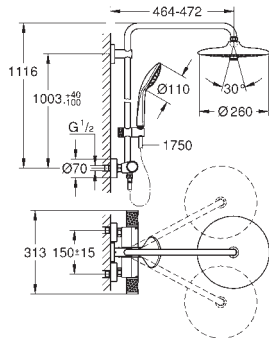

GROHE SISTEMAS EUPHORIA

Referencia	Color	Precio (€)
27 615 002	chromo	737,76

Euphoria System 260
Sistema de ducha con termostato
Compuesto por:
Brazo para ducha mural de 450 mm orientable a 45°
Termostato visto con función Aquadimmer
Dos opciones de ducha:
Ducha mural Euphoria 260 (26 457)
Rain, SmartRain, Jet
con rótula incorporada
Ángulo de rotación de ± 15°
Teleducha **Euphoria 110 Masaje** (27 239)
Con 3 tipos de chorro:
Rain, SmartRain, Masaje
Elemento deslizante ajustable en altura
Flexo Silverflex de 1,75 m. (28 388)
GROHE TurboStat Cartucho compacto
con termoelemento de cera
GROHE SafeStop Tope de seguridad a 38°C
GROHE SafeStop Plus limitador de
temperatura opcional a 43°C incluido
GROHE CoolTouch Aislamiento térmico
Mandos GROHE ProGrip con superficie antideslizante
GROHE DreamSpray distribución perfecta
del agua por todo el cabezal
GROHE Long-Life Shine acabado brillante y duradero
GROHE SprayDimmer, con
reductor de caudal
GROHE Water Saving limitador de caudal 9 l/min
GROHE FastFixation soporte superior ajustable
Conducto interno del agua protegido para mayor durabilidad
Sistema antical **SpeedClean**
Sistema antitorsión „**TwistStop**“
Accesorio opcional: Bandeja GROHE EasyReach (26 362)
Edición Profesional