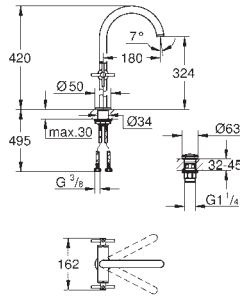

GROHE SPA

GROHE
ATRIO

BANO SPA

novedad

Referencia
21 149 000
21 149 DC0

Color
cromo
supersteel

Precio (€)
780,55
1.092,77

Atrio
Monoblock de lavabo 1/2"
Tamaño XL
para lavabos tipo Bol de sobremueble
Montura cerámica 1/2", 90°
GROHE Water Saving 5 l/min mousseur laminar
Caño giratorio de fundición
Aireador tipo «Mousseur»
Válvula de desagüe 1 1/4" push-open
Con conexiones flexibles
con palanca en cruz
Dos sets de tapetas incluidos.
Uno marcado con „H” Caliente y „C” Frío
y un set sin marcar.
Sustituye al monoblock lavabo Atrio 21 044 003
Disponible a partir del segundo trimestre 2023

novedad