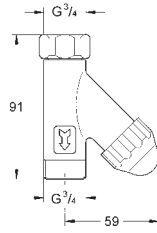

GROHE SISTEMA DE PROTECCIÓN

Referencia	Color	Precio (€)
41 275 000	chromo	58,71

Filtro inclinado de 3/4"
Válido para agua fría y caliente hasta 80 °C
Cabezal transparente
Malla de 315 µm
con filtro colector de suciedad
de acero inoxidable.
GROHE Long-Life Shine acabado brillante y duradero