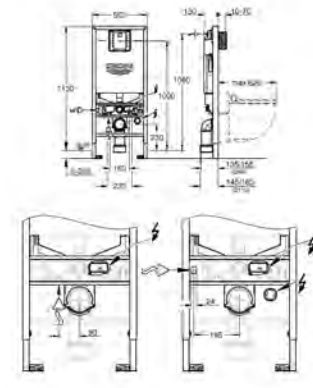

GROHE SENSIA ARENA

Referencia	Color	Precio (€)
39 596 000		334,23

Rapid SLX

Módulo WC, altura 1.13 m

con toma de corriente integrada.

Ideal para WC Rimless

con cisterna empotrada GDX, 6 l

Preparado para futuros cambios a inodoros con ducha bidé

Incluye patrón de montaje para pulsadores pequeños 130 x 172 mm

Montaje en tabique con montantes

y/o delante de pared resistente.

Marco de acero con revestimiento anticorrosión

Para montaje en seco, completamente premontado

con conexiones rígidas

Ajuste rápido

Elementos de fijación

Homologado por TÜV

2 pernos con tuercas para colgar la taza

Accesorio de fijación para barras de apoyo

Distancia entre pernos 180 y 230 mm.

codo de desagüe de PP Ø 90 mm

profundidad ajustable

Reductor PP Ø 90/110 mm

Set de conexión desagüe

Cisterna GDX, 6 l, contiene las siguientes características:

Ajuste de fábrica a 6l. y 3l.

Válvula de descarga **neumática AV1** que ofrece

dos opciones: **Dual Flush** o **Descarga única.**

Entrada suministro de agua por la derecha, por detrás o superior

Silencioso, grupo acústico I

Aislada contra condensaciones

Conexión de suministro 1/2"

Llave de escuadra integrada

Tubo de descarga

sin necesidad de herramientas para la instalación

de la alimentación

montaje vertical

Incluye Flow Manager

La velocidad de descarga del agua puede modificarse

fácilmente para evitar salpicaduras

Compatible con todos los modelos de inodoro Rimless

El caudal se regula sin necesidad de quitar la válvula

Para la instalación en la pared, solicite los anclajes 38 558 00M

(se venden por separado)

para la instalación de pulsadores 156 x 197 mm necesario accesorio 66 791 000 (en venta por separado)