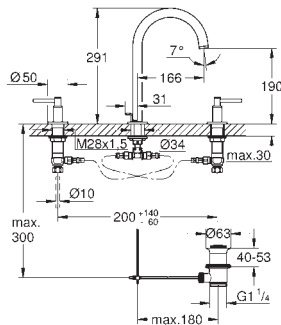

GROHE SPA

GROHE
ATRIO

BANO SPA

novedad

Referencia
21 149 000
21 149 DC0

Color
cromo
supersteel

Precio (€)
780,55
1.092,77

Atrio
Monoblock de lavabo 1/2"
Tamaño XL
para lavabos tipo Bol de sobremueble
Montura cerámica 1/2", 90°
GROHE Water Saving 5 l/min mousseur laminar
Caño giratorio de fundición
Aireador tipo «Mousseur»
Válvula de desagüe 1 1/4" push-open
Con conexiones flexibles
con palanca en cruz
Dos sets de tapetas incluidos.
Uno marcado con „H” Caliente y „C” Frío
y un set sin marcar.
Sustituye al monoblock lavabo Atrio 21 044 003
Disponible a partir del segundo trimestre 2023

novedad

Referencia
20 649 000
20 649 DC0

Color
cromo
supersteel

Precio (€)
709,59
993,43

Atrio
Batería de lavabo 1/2"
Tamaño M
Montura cerámica 1/2", 90°
GROHE Long-Life Shine acabado brillante y duradero
GROHE Water Saving 5 l/min mousseur laminar
Caño giratorio de fundición
Aireador tipo «Mousseur»
Vaciador automático
Con conexiones flexibles entre el caño y las válvulas laterales
con mandos de palanca
Dos sets de tapetas incluidos.
Uno marcado con „H” Caliente y „C” Frío
y un set sin marcar.
Sustituye la batería de lavabo Atrio 20 009 003
Disponible a partir del segundo trimestre 2023

novedad

Referencia
20 643 000
20 643 DC0

Color
cromo
supersteel

Precio (€)
709,59
993,43

Atrio
Batería de lavabo 1/2"
Tamaño M
Montura cerámica 1/2", 90°
GROHE Water Saving 5 l/min mousseur laminar
Caño giratorio de fundición
Aireador tipo «Mousseur»
Vaciador automático
con palanca en cruz
Dos sets de tapetas incluidos.
Uno marcado con „H” Caliente y „C” Frío
y un set sin marcar.
Sustituye la batería de lavabo Atrio 20 008 003
Disponible a partir del segundo trimestre 2023

novedad

Referencia
20 662 000
20 662 DC0

Color
cromo
supersteel

Precio (€)
603,15
844,41