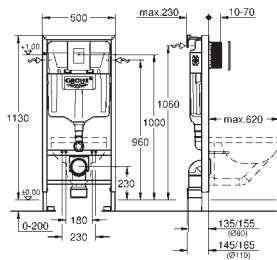

GROHE RAPID SL PARA WC

novedad

Referencia	Color	Precio (€)
39 940 000	Negro brillo	325,01

Rapid SL
Pack 3 en 1 de Bastidor, Pulsador Skate Cosmo y Anclajes
Cisterna empotrada 6 - 9l.
Compuesto por:
Rapid SL para WC (38 528 001)
Pulsador Skate Cosmopolitan, negro brillo (38 732 KV0)
Anclaje de fijación (38 558 00M)
Disponible a partir del segundo trimestre 2023