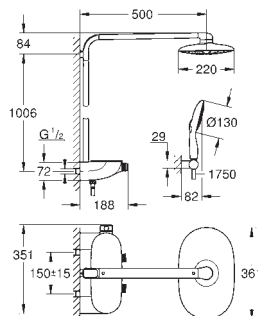

Referencia	Color	Precio (€)
	26 250 000	chromo	1.965,97
	Rainshower System SmartControl Duo 360 Sistema de ducha con termostato incorporado Compuesto por: Brazo de ducha de 500 mm Termostato SmartControl Dos opciones de ducha: Ducha mural Rainshower Duo 360, cabezal cromado GROHE PureRain ó GROHE Rain O² spray* y Trio Massage Teleducha Power&Soul Ø 115 mm, cabezal blanco (27 671 LS0) Soporte (27 055) Flexo Silverflex de 1,75 m. (28 388) Caudal mínimo 10 l./ min. GROHE DreamSpray distribución perfecta del agua por todo el cabezal GROHE CoolTouch Aislamiento térmico GROHE TurboStat Cartucho compacto con termoelemento de cera Tecnología GROHE Water Saving ahorro de agua con el máximo bienestar GROHE SafeStop Tope de seguridad a 38°C GROHE SafeStop Plus limitador de temperatura opcional a 43°C incluido GROHE SmartControl: pulsar el botón para encender y apagar el chorro de agua y girarlo para ajustar el caudal GROHE Water Saving GROHE EasyReach bandeja		
	26 250 000	moon white	1.965,97
	Idem, con cabezal de ducha mural blanco		
	26 361 000	chromo	1.780,51
	Rainshower System SmartControl Mono 360 Sistema de ducha con termostato incorporado Brazo de ducha de 500 mm Termostato SmartControl Dos opciones de ducha: Ducha mural Rainshower Mono 360, cabezal cromado GROHE PureRain ó GROHE Rain O² spray* Teleducha Power&Soul 130, cabezal blanco (27 673 LS0) Soporte (27 055) Flexo Silverflex de 1,75 m. (28 388) Caudal mínimo 10 l./ min. GROHE DreamSpray distribución perfecta del agua por todo el cabezal GROHE Long-Life Shine acabado brillante y duradero GROHE CoolTouch Aislamiento térmico GROHE TurboStat Cartucho compacto con termoelemento de cera Tecnología GROHE Water Saving ahorro de agua con el máximo bienestar GROHE SafeStop Tope de seguridad a 38°C GROHE SafeStop Plus limitador de temperatura opcional a 43°C incluido GROHE SmartControl: pulsar el botón para encender y apagar el chorro de agua y girarlo para ajustar el caudal GROHE Water Saving GROHE EasyReach bandeja Sistema antical SpeedClean		
	26 361 000	moon white	1.780,51
	Idem, con cabezal de ducha mural blanco