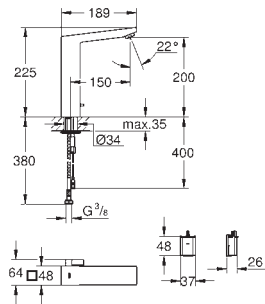

Eurocube E

Mezclador de lavabo electrónico 1/2" Tamaño M con mezclador y limitador ajustable de temperatura

Con sensor infrarrojo para comunicación bidireccional para configuración, monitorización y mantenimiento. Batería de litio 6V. tipo CR-P2
Vida útil de la batería: aprox. 7 años (150 usos al día)
GROHE Long-Life Shine acabado brillante y duradero
Chorro laminar regulado a 5 l/min
Con conexiones flexibles
Válvulas anti-retorno
Filtros colectores de suciedad con válvula solenoide integrada
Batería externa
Sistema de rápida instalación
Indicador luminoso de cambio de pila
Con 7 pre programas
Descarga automática
Desinfección térmica
Modo limpieza
Funciones adicionales y ajustes precisos con el mando adicional 36 407 001
Marca CE
Nivel de sonoridad I conforme DIN4109
Tipo de protección IP 59K

36 442 000	chromo	1.060,68