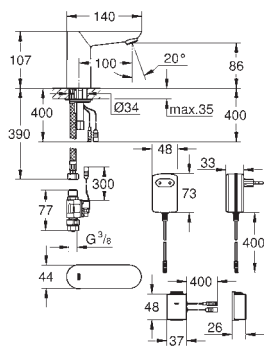

Referencia	Color	Precio (€)
36 409 000	chromo	799,37

Euroeco Cosmopolitan E Bluetooth

Grifo de lavabo 1/2"

Infrarrojo electrónico

Tamaño M

con sensor de infrarrojos y módulo Bluetooth para la comunicación bidireccional para la monitorización, la configuración y el servicio
Transformador con tensión de conexión
100-240 V AC, 50-60 Hz, 6,75 V DC
Sistema de rápida instalación

GROHE Long-Life Shine acabado brillante

GROHE Water Saving mousseur 5 l/min

Electroválvula

Filtros colectores de suciedad

con Bluetooth 4.0 * para la comunicación inalámbrica de datos

Para Apple ** y dispositivos Android

El rango del bluetooth (10 m) varía dependiendo de los materiales usados entre el transmisor y el receptor

Funcionamiento

Productos protegidos con una contraseña

La app detecta todos los productos Bluetooth al mismo tiempo

ciclos de descarga automáticos y sincronización

automática del tiempo de descarga

uso por día / 30 días

ciclos de desinfección térmicos y tiempo última desinfección

Configuración

Rango de detección y apagado

Desinfección térmica

Descarga automática

Modo limpieza

2 tiempos apagado / encendido

Identificación por nombre

Servicio

Envía y guarda 3 perfiles

Restablecer la configuración de fábrica o de usuario

Versión de hardware y software

Marca CE

Nivel de sonoridad I conforme DIN4109

Tipo de protección IP 59K

Los dispositivos móviles GROHE IR Remote App*** no están incluidos en la entrega y se pueden pedir por separado a través de un Apple store / tienda / iTunes o Google Play tienda autorizada.

* La marca y los logotipos de Bluetooth son marcas registradas propiedad de Bluetooth SIG, Inc. y cualquier uso de dichas marcas por Grohe AG es bajo licencia. Otras marcas y nombres comerciales pertenecen a sus respectivos propietarios.

** Apple, el logotipo de Apple, iPod, iPod Touch, iPhone y iTunes son marcas comerciales de Apple Inc., registradas en los EE.UU. y otros países. Apple no se hace responsable del funcionamiento de este dispositivo o de su cumplimiento con los estándares normativos y de seguridad.

*** Disponible de forma gratuita a través de iTunes o tienda Play Google.