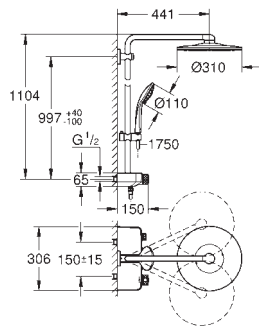

Euphoria SmartControl System 310 Duo Sistema de ducha con termostato incorporado

Compuesto por:

Brazo de ducha de 450 mm orientable 45°
Soporte superior ajustable para adaptarse a los agujeros de instalación existentes
Termostato SmartControl

Dos opciones de ducha:

Ducha mural Rainshower SmartActive 310

2 chorros:

GROHE PureRain, ActiveRain

Teleducha Euphoria 110 Massage, cabezal blanco (27 221 001)

Con 3 tipos de chorro:

Rain, SmartRain, Massage

Elemento deslizante ajustable en altura

Flexo Silverflex de 1,75 m. (28 388)

GROHE DreamSpray distribución perfecta del agua por todo el cabezal

GROHE Long-Life Shine acabado brillante y duradero

GROHE CoolTouch Aislamiento térmico

GROHE TurboStat Cartucho compacto con termoelemento de cera

Mandos GROHE ProGrip con superficie antideslizante

Tecnología GROHE Water Saving ahorro de agua con el máximo bienestar

- Tope de seguridad a 38°C

GROHE SmartControl: pulsar el botón para encender y apagar el chorro de agua y girarlo para ajustar el caudal **GROHE Water Saving**

Bandeja jabonera de ducha GROHE EasyReach integrada

Sistema antical **SpeedClean**

Conducto interno del agua protegido para mayor durabilidad

Sistema antitorsión „TwistStop“

novedad