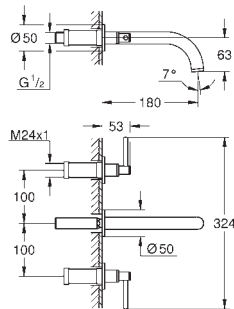

Referencia
20 662 000
20 662 DC0

Color
cromo
supersteel

Precio (€)
603,15
844,41

Atrio
Batería de lavabo 1/2"
Tamaño S
Montaje mural
Sólo parte exterior
Necesaria parte empotrada 29 025 002
Empotrable
Monturas de discos cerámicos de 90°
GROHE Long-Life Shine acabado brillante y duradero
GROHE Water Saving 5 l/min mousseur laminar
Distancia entre centros 200 mm
Longitud de caño: 180 mm
con mandos de palanca
Dos sets de tapetas incluidos.
Uno marcado con „H” Caliente y „C” Frío
y un set sin marcar.
Sustituye la batería de lavabo Atrio 20 169 003
Disponible a partir del segundo trimestre 2023