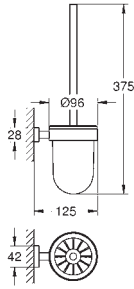

GROHE ESSENTIALS CUBE

Referencia	Color	Precio (€)
40 513 001	cromo	107,72
40 513 DC1	supersteel	150,81
Essentials Cube		
Escobillero de pared		
Material: Metal / vidrio		
Montaje mural		
Fijación oculta		
GROHE Long-Life Shine acabado brillante y duradero		
40 791 001	blanco	10,00
40 791 KS1	velvet black	10,00
Recambio cepillo de la escobilla