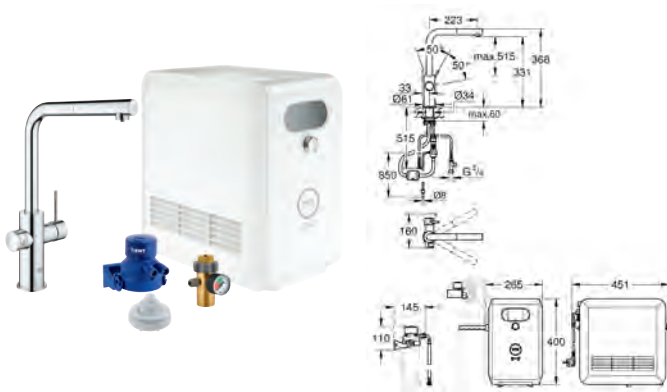

Giratorio 360
Caño con dos salidas de agua independientes para agua filtrada y no filtrada

Con conexiones flexibles

Refrigerador **GROHE Blue Professional**

Suministra 12 litros de agua fría con gas por hora

Display de color con control de presión y giro

270 Watt Unidad de enfriamiento Cooler, 230 V, 50 Hz

Nivel de sonoridad en standby 46 dB(A)

Tipo de protección IP 21

Marca CE

Necesarias rejillas de ventilación en la parte inferior del mueble de cocina

Posible configuración del software y supervisión de la capacidad del filtro y CO₂ a través de la aplicación GROHE Ondus

Notificaciones por baja capacidad del filtro y botella CO₂

Posible monitorización adicional a través de GROHE Blue Professional Browser Monitor

Con Bluetooth 4.0* e interfaz WIFI para comunicación inalámbrica de datos

Para Apple ** y dispositivos Android

El rango del bluetooth (10 m) varía dependiendo de los materiales usados entre el transmisor y el receptor

Cabezal de filtro con ajuste de la dureza del agua

El filtro GROHE Blue, la botella de CO₂ y el cartucho de limpieza no están incluidos en la entrega y deben pedirse por separado.

Filtros adecuados: - filtro tamaño S, capacidad 600 L a 20 dKH (40 404 001)- filtro de tamaño M, capacidad 1500 L a 20 dKH (40430 001) - filtro de tamaño L, capacidad 2500 L a 20 dKH (40412 001) - filtro de carbón activado, capacidad 3000 L (40 547 001 - filtro magnesio + zinc, capacidad 400 L a 17 dGH (40 691 002)

Requisitos del sistema Apple

iPhone con iOS12 o superior

Requisitos del sistema Android

teléfono inteligente con Android 6 o superior

Los dispositivos móviles y la aplicación GROHE Watersystems App *** no están incluidos en la entrega y deben pedirse por separado a través de una tienda / tienda iTunes o Google Play de Apple.

* La palabra y los logotipos de la palabra Bluetooth son marcas registradas propiedad de Bluetooth SIG, Inc. y Grohe AG las utiliza bajo licencia. Otras marcas comerciales y nombres comerciales son los de sus respectivos dueños.

** Apple, el logotipo de Apple, iPod, iPod Touch, iPhone e iTunes son marcas comerciales de Apple Inc., registradas en los EE. UU. Y en otros países. Apple no es responsable de la función de este dispositivo ni del cumplimiento de las normas de seguridad y normativas.

*** Disponible de forma gratuita a través de la aplicación iTunes o la tienda Google Play.