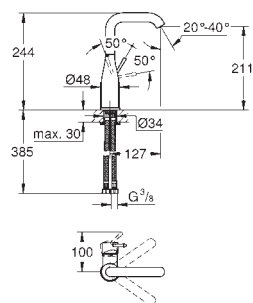

GROHE
ESSENCE

novedad

Referencia	Color	Precio (€)
24 177 001	chromo	262,20
24 177 KF1	phantom black / negro mate	367,08

Essence
Monomando de lavabo de 1/2"
Tamaño L
Palanca metálica
GROHE SilkMove Cartucho de discos cerámicos 28 mm
Limitador ecológico de temperatura
GROHE Long-Life Shine acabado brillante y duradero
GROHE Water Saving mousseur 5 l/min
GROHE AquaGuide mousseur ajustable
GROHE FastFixation Plus sistema de rápida instalación
Caño giratorio de fundición
Aireador tipo «Mousseur»
Cuerpo liso
Con conexiones flexibles
Edición Profesional
Sustituye al lavabo Essence 23 541 001

novedad