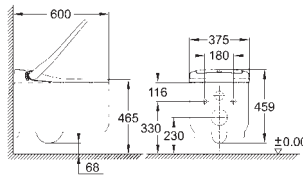

GROHE Skin Clean:

2 cabezales ajustables (1 cánula para el spray posterior y una separada para la ducha femenina).

Spray oscilante (suave movimiento de vaivén automático para ampliar la zona de limpieza)

Spray Masaje para un relajante efecto de masaje.

Intensidad del chorro ajustable

Limpieza automática de los cabezales de las cánulas antes y después de cada uso.

Calentador instantáneo de agua integrado, suministra agua caliente ilimitada al instante

Temperatura ajustable

Funciones adicionales:

Secador de aire caliente, temperatura ajustable

Absorción de olores

Función PlasmaCluster - tecnología de iones

Asiento y tapa Duroplast WC con función automática de apertura y cierre

Sensor infrarojo que identifica la presencia del usuario

Panel de control en el lateral del WC

Luz nocturna en el interior del WC

Conexiones de suministro de agua y electricidad ocultas

Control remoto

Disponible Smart phone app para iOS y Android

Incluye:

Control remoto con soporte a pared

Filtro de carbón activo para la absorción de olores

conexión de suministro de agua para la cisterna empotrada

Protector de cánulas

cable con sistema de conexión para el aparato

Presión 0,05 - 1 MPa (0,5 - 10 bar)

Voltaje nominal 220-240 V AC

Frecuencia principal 50-60 Hz

Tipo de protección IPX4

Cumple con

EN 1717

Marca CE