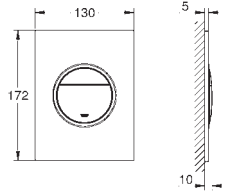

Referencia	Color	Precio (€)
37 601 000	cromo	118,85
37 601 DC0	supersteel	213,92

Nova Cosmopolitan S

Escudo

Dual Flush

Accionamiento neumático

Cisterna GD2

Instalación vertical

130 x 172 mm, de ABS

GROHE Long-Life Shine acabado brillante y duradero

Tecnología GROHE Water Saving ahorro de agua con el máximo bienestar

Marco con fijaciones magnéticas y anclajes de fijación incluidos

Pulsador compatible con bastidor Rapid SLX

Para usar con cisterna GD 2 de Rapid SL y Uniset pedir el patrón de montaje 40 911 000 (se vende por separado)