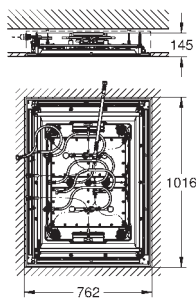

Referencia	Color	Precio (€)
novedad	26 863 000	cromo	29.675,07
	Rainshower Aqua 40" AquaSymphony Ducha de techo 6+ con luz 1016 mm x 762 mm x 145 mm Material: metal caudal mínimo 25 l / min min. presión recomendada 3,0 bar 1 x Chorro AquaCurtain 1 x Chorro Pure XL 1 x 2 Chorros vapor 2 x Chorro GROHE PureRain 400 x 190 mm 1 x 2 Chorros cascada XL Waterfall 1 x 4 Chorros Bokoma con ajuste de ángulo 20° y combinaciones LED: luz tenue cambiante con los colores del arco iris Ajustable: selección permanente de un único color Voltaje eléctrico de 12V DC Marca CE Sistema antical SpeedClean GROHE DreamSpray distribución perfecta del agua por todo el cabezal GROHE Long-Life Shine acabado brillante Requiere juego de montaje (26 865 000), caja de unidad base F-digital Deluxe (26 864 000), unidad Bluetooth (36 475 000) y varias conexiones de cable; todo debe pedirse por separado teniendo en cuenta el tipo de instalación a realizar.		
	La construcción del techo debe ser la apropiada para poder sostener el peso del producto (peso total > 70 kg). La ducha de techo debe accionarse mediante 8 salidas de agua + salida para 1 teleducha y el desagüe debe ser suficientemente grande para desaguar correctamente y que el agua no quede estancada (> 100 l / min). Para detalles de instalación por favor revise los planos y guía de instalación antes de empezar la obra. recomendación: configurar con Grohtherm SmartControl 3 x Grohtherm SmartControl (29 126 000) 3 x GROHE Rapido Smartbox (35 604 000) 1 x Conjunto de ducha con soporte Rainshower Aqua Cube Stick 1 chorro (26 886 000) Este producto contiene luces LED: eficiencia energética de clase: A++		
	Sustituye ducha de techo Aquasymphony 26 373 001 Disponible a partir del segundo trimestre 2023