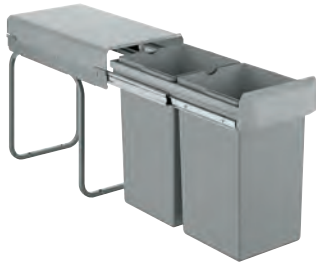

GROHE SISTEMA DE RESIDUOS

Referencia	Color	Precio (€)
40 855 000 W		79,14

GROHE Blue

Sistema de separación de residuos para reciclaje

Tipo de instalación: en suelo, detrás de la puerta

separación: doble, 2 x hasta 15 l de volumen de carga

Tamaño mínimo del mueble: al menos 30 cm

Compatible con los sistemas GROHE Blue Home, GROHE Blue Professional y GROHE Red (tamaños M y L)