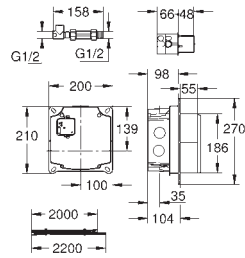

GROHE EUROCUBE E

Referencia	Color	Precio (€)
36 264 001		235,71

Subconjunto para empotrar
Empotrable
para instalación con mezclador o agua fría
Caja de empotramiento
192 x 95 x 240 mm
Enchufe para conexión a corriente
Válido para 36 447 000, 36 442 000