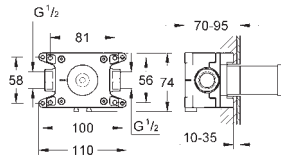

Referencia Color Precio (€)

35 028 000 178,91

Rapido C
Cuerpo empotrable para llave de paso para instalación en cabinas de ducha a medida
 Caja de empotramiento con tapa de protección accesible
 Membrana de aislamiento para sellado a la pared
 Puntos de fijación delanteros y traseros
 Cuerpo de latón
 Montura de discos cerámicos de 3/4" preinstalada
 Conexión de 1/2"
 Caudal:
 55 l/min. a 3 bares
 Profundidad de empotramiento 70 - 95 mm