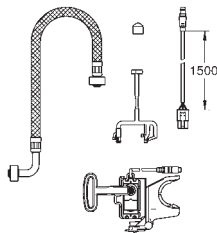

46 944 001		227,36
GROHE Sensia Arena Kit de instalación para descarga automática y pre-descarga Compuesto por: servo motor para GD 2 Varilla de accionamiento para la válvula de descarga Cable y tapa ciega Conexiones flexibles Accionamiento para WC no incluido Marca CE