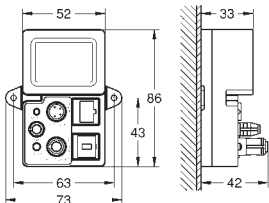

novedad

Referencia 36 475 000 Color cromo Precio (€) 816,07

GROHE F-digital Deluxe
Receptor Bluetooth BT-01A para Apple y Android
con electrónica integrada para la comunicación inalámbrica de datos
86 x 73 x 42 mm
Características: Interruptor de reinicio
Indicador de estado por (LED)
Autoportante / máxima configuración
Conexión uno a uno
Con mecanismo de cierre de seguridad (1 usuario)
Desconexión de seguridad en caso de pérdida de conexión
Juego de cables de conexión para la comunicación de datos y la fuente de alimentación (5 m cada uno)
Bluetooth alimentación eléctrica del transmisor: 12 V
Bluetooth transmisor de frecuencia: 2,4 GHz
El rango del bluetooth (10 m) varía dependiendo de los materiales usados entre el transmisor y el receptor
Necesaria Caja de Unidad Base 2.0 (36 476 000) o Caja de Unidad Base 4.0 (26 864 000) – pedir por separado
Con capacidad Bluetooth del dispositivo (bluetooth V2.1 o superior) es necesario.

Requisitos del sistema
Androide

Sistema operativo: a partir de la versión 2.3.3
densidad de píxeles: 160 ppp mínimo
resolución de pantalla: 320 x 470 píxeles por pulgada

Requisitos del sistema
Apple

iPod touch 4/5, iPhone 4/5, iPad/iPad mini**
Sistema operativo Apple: a partir de la versión iOS 6.0 y superior
Los dispositivos móviles y la aplicación GROHE SPA F-digital deluxe*** no están incluidos en la entrega y deben solicitarse por separado a través de una tienda Apple Store/iTunes o Google Play Store autorizada.

Sustituye receptor Bluetooth 36 371 000
Disponible a partir del segundo trimestre 2023

novedad

36 476 000 cromo 1.446,65