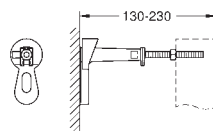

Rapid SL

Anclaje de fijación

Para fijación de los elementos a la pared.

Para fijar los elementos en paredes resistentes

o delante de tabiques ligeros

Regulable desde 130 - 230 mm

Revestimiento individual o en serie

Elementos de fijación

Pernos y tuercas (2 unidades)