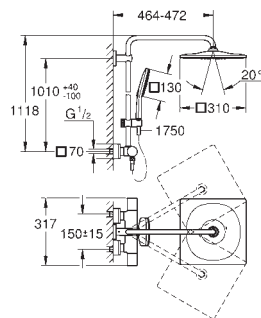

26 649 000	Cromo	1.215,15

Rainshower SmartActive 310

Sistema de ducha con termostato incorporado

Compuesto por:

Brazo para ducha mural de 450 mm orientable a 45°

Termostato visto con función Aquadimmer

Dos opciones de ducha:

Ducha mural Rainshower Mono 310 Cube (26 567)

con rótula incorporada

Ángulo de rotación de $\pm 15^\circ$

Teleducha Rainshower SmartActive 130 Cube (26 550)

Elemento deslizante ajustable en altura

Incluye soporte deslizante

Flexo Silverflex de 1,75 m. (28 388)

GROHE TurboStat Cartucho compacto

con termoelemento de cera

GROHE SafeStop Tope de seguridad a 38°C

GROHE CoolTouch Aislamiento térmico

GROHE DreamSpray distribución perfecta

del agua por todo el cabezal

GROHE SmartTip showering fácil selección del tipo de chorro pulsando un botón

GROHE Long-Life Shine acabado brillante y duradero

GROHE FastFixation soporte superior ajustable

Sistema antical **SpeedClean**

26 652 000	Cromo	1.215,15

Idem, con **GROHE Ecojoy** limitador de caudal 9,5l/min