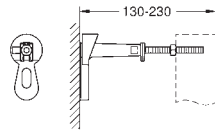

GROHE RAPID SL PARA URINARIO

Referencia

Color

Precio (€)

38 786 001

Rapid SL

Módulo para urinario electrónico

Altura **1,13 y 1,30 m.**

Para accionamiento Manual o para Infrarrojo Electrónico 6V / 230V

Montaje en tabique con montantes

y/o delante de pared resistente.

Codo de desagüe HT DN 50

Tornillos de fijación M8,

con pernos para colgar el urinario

Conexiones de entrada y salida ajustables

Fluxor

Caja de conexión para transformador con tensión 230 V

Para la instalación en la pared, solicite los anclajes 38 558 00M (se venden por separado)

350,52

39 376 000

Rapid SL

Módulo para urinario con sensor de temperatura

con set de empotramiento para Sensor T

Altura **1,13 y 1,30 m.**

Montaje en tabique con montantes

y/o delante de pared resistente.

Marco de acero con revestimiento anticorrosión

Para montaje en seco, completamente premontado

Conexiones de módulo

ajustables en altura

Ajuste rápido

Elementos de fijación

Homologado por TÜV

Codo de desagüe HT DN 50

Tornillos de fijación M8,

con pernos para colgar el urinario

Conexiones de entrada y salida ajustables

Caja de empotramiento

Conexión del agua con llave de paso y tubo de purga

para el sensor electrónico T, solicite el juego de instalación

39 368 000 o 39 369 000 (se vende por separado)

Para la instalación en la pared, solicite los anclajes 38 558 00M (se venden por separado)

415,32

38 558 00M +++*

Rapid SL

Anclaje de fijación

Para fijación de los elementos a la pared.

Para fijar los elementos en paredes resistentes

o delante de tabiques ligeros

Regulable desde 130 - 230 mm

Revestimiento individual o en serie

Elementos de fijación

Pernos y tuercas (2 unidades)

18,96