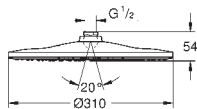

26 562 000

chromo

392,68

Rainshower Mono 310

Ducha mural

GROHE PureRain

cabezal cromado

Rótula orientable con ángulo de $\pm 10^\circ$

Conexión 1/2"

GROHE Water Saving limitador de caudal 9 l/min

GROHE DreamSpray distribución perfecta

del agua por todo el cabezal

GROHE Long-Life Shine acabado brillante y duradero

Sistema antical **SpeedClean**

Conducto interno del agua protegido para mayor durabilidad