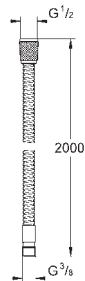

28 158 001	 Cromo	 56,77
	Flexo extraíble de 2,0 m Para teleducha de encimera ref. 25 620 Sustituye flexo 28 158 000