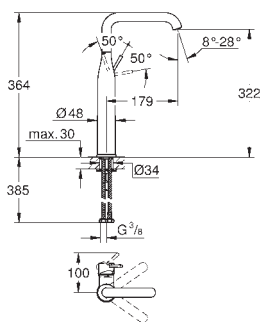

Referencia	Color	Precio (€)
24 170 001	chromo	364,36
24 170 DC1	supersteel	510,11
24 170 KF1	phantom black / negro mate	510,11

Essence
Monomando de lavabo 1/2"
Tamaño XL
para lavabos tipo Bol de sobremueble
GROHE SilkMove Cartucho de discos cerámicos 28 mm
Limitador ecológico de temperatura
GROHE Water Saving mousseur 5 l/min
GROHE AquaGuide mousseur ajustable
GROHE FastFixation Plus rápido sistema de instalación
Caño giratorio de fundición
Aireador tipo «Mousseur»
Cuerpo liso
Con conexiones flexibles
Edición Profesional
Sustituye al lavabo Essence 32 901 xx1