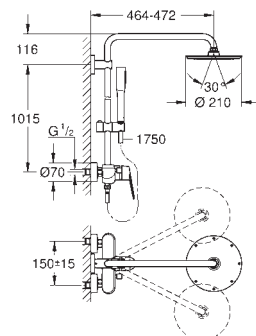

Euphoria Eurodisc Cosmopolitan System 210
Sistema de ducha con monomando
Brazo para ducha mural de 450 mm orientable a 45°
Monomando de ducha visto con inversor
Ducha mural metálica Rainshower Cosmopolitan 210 (28 368 000)
Ángulo de rotación de $\pm 15^\circ$
Teleducha Euphoria Cosmopolitan Stick (27 400 000)
Chorro Lluvia
Flexo Silverflex de 1,75 m. (28 388)
Conducto interno del agua protegido para mayor durabilidad
Sistema antitorción „TwistStop“