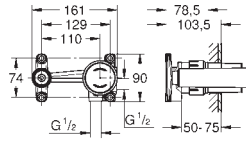

GROHE SPA

GROHE
ATRIO

BANO SPA

Referencia	Color	Precio (€)
23 429 000		322,68

Cuerpo empotrado para mezclador Joystick de 1/2" para monomandos murales
Cartucho Joystick con tecnología GROHE FeatherControl
Profundidad de instalación 78,5 - 103,5 mm
Set de instalación
Latón
Permite impermeabilizar la construcción de la pared que rodea el cuerpo empotrado
Con manguito de estanqueidad

novedad