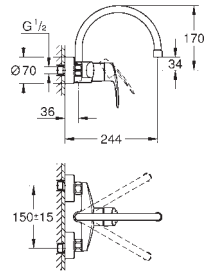

Referencia	Color	Precio (€)
32 482 003	chromo	174,39

Eurosmart
Monomando de fregadero 1/2"
Montaje mural
GROHE Long-Life Shine acabado brillante y duradero
GROHE SilkMove Cartucho de discos cerámicos de 35 mm
Aireador tipo «Mousseur»
Limitador de caudal ajustable
Caño tubular giratorio
Giratorio 360
Longitud de caño 244 mm
Limitador de temperatura integrado
Edición Profesional