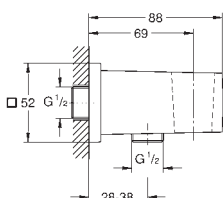

26 370 000	chromo	51,93
26 370 DC0	supersteel	72,71

Euphoria Cube
Codo de salida de 1/2" con soporte mural fijo para teleduchas.
Rosca exterior
Válvula anti-retorno
GROHE Long-Life Shine acabado brillante y duradero