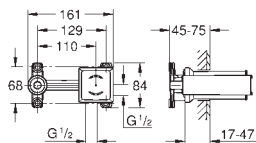

Referencia	Color	Precio (€)
23 200 002		311,73

**Sólo parte empotrable
para monomandos murales**

GROHE SilkMove Cartucho de discos cerámicos de 35 mm

Limitador de caudal ajustable

El caño puede colocarse a la derecha o a la izquierda

Profundidad de empotramiento 45 -75 mm

Latón

Con manguito de estanqueidad

novedad