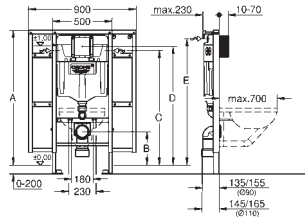

Regulable desde 130 - 230 mm

Revestimiento individual o en serie

Elementos de fijación

Pernos y tuercas (2 unidades)

GROHE RAPID SL PARA USUARIOS CON MOVILIDAD REDUCIDA

GROHE RAPID SL PARA USUARIOS CON MOVILIDAD REDUCIDA