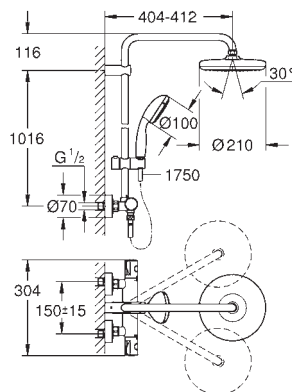

Tempesta System 210
Sistema de ducha con termostato incorporado
Compuesto por:
Brazo para ducha mural de 390 mm orientable a 45°
Termostato visto con función Aquadimmer
Dos opciones de ducha:
Ducha mural Tempesta 210
Cabezal en blanco
Chorro Lluvia
GROHE Water Saving limitador de caudal 9 l/min con rótula incorporada
Ángulo de rotación de ± 15°
Teleducha Tempesta 100
Chorro Lluvia
GROHE Water Saving limitador de caudal 5 l./min.
Elemento deslizante ajustable en altura
Flexo de 1,75 m 1/2" x 1/2" (28 410)
GROHE TurboStat Cartucho compacto con termoelemento de cera
GROHE SafeStop Tope de seguridad a 38°C
GROHE SafeStop Plus limitador de temperatura opcional a 43°C incluido
GROHE DreamSpray distribución perfecta del agua por todo el cabezal
GROHE Long-Life Shine acabado brillante y duradero
Sistema antical **SpeedClean**
Conducto interno del agua protegido para mayor durabilidad
Sistema antitorsión „TwistStop“
Compatible con calentadores instantáneos de 18 KWh
Caudal mínimo 7l./min.
Accesorio opcional: Bandeja GROHE EasyReach (26 362)

DUCHAS