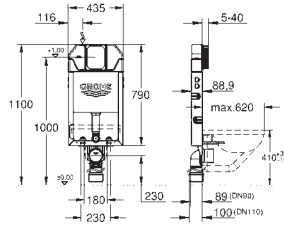

GROHE RAPID SL ACCESORIOS

Referencia	Color	Precio (€)
40 949 000	chromo	32,13

Patrón de montaje para pulsadores pequeños
Para cisterna de 80 mm

GROHE UNISET

39 683 000 155,93

Uniset Slim
Módulo para WC con cisterna 88.9 mm
 módulo para la instalación
 793 x 426 x 130 mm
 2 pernos con tuercas para colgar la taza
 Distancia entre pernos 180 y 230 mm.
 codo de desagüe de PP Ø 90 mm
 profundidad ajustable
 Reductor PP Ø 90/110 mm
 Set de conexión desagüe
 cisterna de descarga SLIM, 3 - 6 l, con las siguientes características:
 Ajuste de fábrica a 6l. y 3l.
 Válvula de descarga **neumática AV1** que ofrece
 dos opciones: **Dual Flush** o **Descarga única**.
 Entrada de conexión: superior
 Conexión de suministro 1/2"
 Llave de escuadra integrada
 Tubo de descarga
 Silencioso, grupo acústico I
 Aislada contra condensaciones
Para colocación de pulsador sólo verticalmente
 para la instalación de pulsadores pequeños
 necesario accesorio 40 949 000 (en venta por separado)