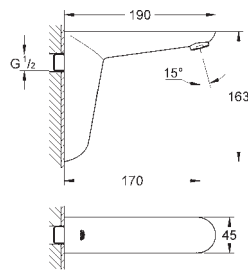

GROHE EUROECO COSMOPOLITAN E

Referencia	Color	Precio (€)
36 274 000	chromo	433,67

Euroeco Cosmopolitan E
Grifo de lavabo infrarrojo electrónico
Con sensor infrarrojo para comunicación bidireccional para configuración, monitorización y mantenimiento. Agua fría o agua premezclada. Batería de litio 6V. tipo CR-P2. Vida útil de la batería: aprox. 7 años (150 usos al día). Cuerpo de metal. Indicador luminoso de cambio de pila. Descarga automática. Desinfección térmica. Modo limpieza. Funciones adicionales y ajustes precisos con el mando adicional 36 407 001. Marca CE.

36 273 000	chromo	516,27