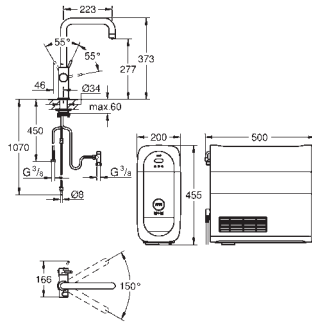

GROHE Blue filtro Talla S y cabezal de filtro con ajuste de la dureza del agua para regiones con dureza del agua superior a 9° dKH

Para regiones con dureza del agua inferior a 9° dKH, por favor pedir el filtro de carbón activo 40 547 001

GROHE Blue Botella 425 g CO₂

Requisitos del sistema Apple

iPhone con iOS12 o superior

Requisitos del sistema Android

teléfono inteligente con Android 6 o superior

Los dispositivos móviles y la aplicación GROHE Watersystems App *** no están incluidos en la entrega y deben pedirse por separado a través de una tienda / tienda iTunes o Google Play de Apple.

* La palabra y los logotipos de la palabra Bluetooth son marcas registradas propiedad de Bluetooth SIG, Inc. y Grohe AG las utiliza bajo licencia. Otras marcas comerciales y nombres comerciales son los de sus respectivos dueños.

** Apple, el logotipo de Apple, iPod, iPod Touch, iPhone e iTunes son marcas comerciales de Apple Inc., registradas en los EE. UU. Y en otros países. Apple no es responsable de la función de este dispositivo ni del cumplimiento de las normas de seguridad y normativas.

*** Disponible de forma gratuita a través de la aplicación iTunes o la tienda Google Play.

Este producto incluye un artículo que se declara como una sustancia peligrosa. Encuentre más información en la hoja de datos de seguridad. Puede descargar los datos de seguridad en: www.grohe.com/safety-data-sheets/