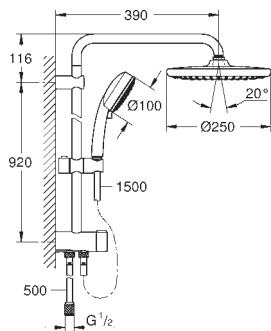

Tempesta Cosmopolitan System 250 Sistema de ducha Flexible con inversor

Compuesto por:

Brazo de ducha mural de 390 mm,

ajustable antes de la instalación

Selección de la teleducha, ducha mural o

ducha mural Eco mediante inversor

Cabezal de ducha Tempesta 250 (26 666)

2 chorros de ducha (via inversor):

Rain, SmartRain

Cabezal con parte posterior en blanco

con rótula incorporada

Ángulo de rotación ± 10°

GROHE Water Saving limitador de caudal 9 l/min

Teleducha Tempesta Cosmopolitan 100 (27 575)

con 4 tipo de chorros:

GROHE Rain O², Rain, Massage, Jet

GROHE Water Saving limitador de caudal 9 l/min

Elemento deslizante ajustable en altura

Distancia entre el inversor y el bracket superior: 920 mm

Flexo de ducha Relaxflex 1500 mm 1/2" x 1/2"

Flexo de ducha Relaxflex 500 mm 1/2" x 1/2"

Conexión flexible al grifo / codo de salida de agua con rosca de 1/2" con flexo de 500 mm

Tecnología GROHE Water Saving ahorro de agua con el máximo bienestar

GROHE DreamSpray distribución perfecta

del agua por todo el cabezal

GROHE Long-Life Shine acabado brillante y duradero

Sistema anticorrosión **SpeedClean**

Conducto interno del agua protegido para mayor durabilidad

Edición Profesional