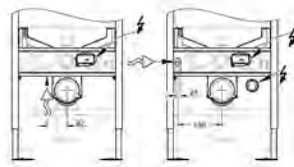

Referencia	Color	Precio (€)
39 599 000		439,79
Rapid SLX Módulo WC, altura 1,13 m con toma de corriente integrada. Ideal para WC Rimless con cisterna empotrada GDX, 6 l Montaje delante de tabiques ligeros o autoportante Con toma de corriente integrada para inodoros con ducha Preparado para futuros cambios a inodoros con ducha bidé Incluye patrón de montaje para pulsadores pequeños 130 x 172 mm Marco de acero con revestimiento anticorrosión Para montaje en seco, completamente premontado, con conexiones rígidas Ajuste rápido Elementos de fijación 2 pernos con tuercas para colgar la taza Accesorio de fijación para barras de apoyo Distancia entre pernos 180 y 230 mm. Codo de salida de PVC giratorio de 90° 100 mm Manguito de desagüe DN 80 Set de conexión desagüe Cisterna GDX, 6 l, contiene las siguientes características: Ajuste de fábrica a 6l. y 3l. Válvula de descarga neumática AV1 que ofrece dos opciones: Dual Flush o Descarga única. Entrada suministro de agua por la derecha, por detrás o superior Silencioso, grupo acústico I Aislada contra condensaciones sin necesidad de herramientas para la instalación de la alimentación montaje vertical Incluye anclajes 38 558 00M para instalación en la pared Incluye Flow Manager La velocidad de descarga del agua puede modificarse fácilmente para evitar salpicaduras Compatible con todos los modelos de inodoro Rimless El caudal se regula sin necesidad de quitar la válvula