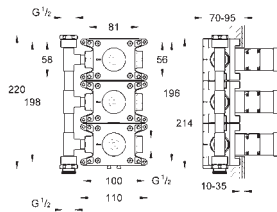

novedad

35 031 000 516,76

Rapido C
Cuerpo empotrable para triple llave de paso para instalación en cabinas de ducha a medida
 Caja de empotramiento con tapa de protección accesible
 Membrana de aislamiento para sellado a la pared
 Puntos de fijación delanteros y traseros
 Cuerpo de latón
 Montura de discos cerámicos de 3/4" preinstalada
 3 entradas y 3 salidas de agua
 Conexión de 1/2"
 Caudal a 3 bar
 - una llave abierta 55 l/min.
 - dos llaves abiertas 110 l/min.
 Profundidad de empotramiento 70 - 95 mm