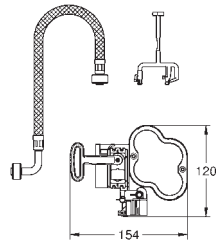

GROHE RAPID SL PARA USUARIOS CON MOVILIDAD REDUCIDA

Referencia	Color	Precio (€)
39 141 000		813,47

Radio electrónica

para cisterna GD2 para WC
Módulo receptor 868,4 MHz
Emisor mural 39142 o transmisor de radio 38758
para los railes de apoyo para las personas con discapacidad con el radiotransmisor de Hewi, Keuco, Lehnen, Normbau, Pressalit, AMS, Deubad, Erlau, FRELU, FSB
Servo motor
Integrada caja de batería para 4 x 1.5 V Mono D (LR20)
Volumen de descarga regulable
Puede activarse una descarga cada 72h
Dual Flush, posibilidad (6/3 o 9/4,5 l)
No incluido pulsador ni baterías
Marca CE