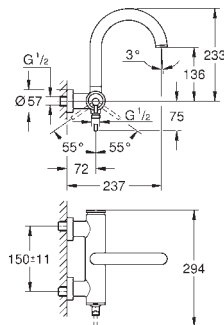

Referencia	Color	Precio (€)
24 366 000	chromo	638,63
24 366 DC0	supersteel	894,08

Atrio
Monomando de ducha 1/2"
Montaje mural
GROHE SilkMove Cartucho de discos cerámicos de 35 mm
GROHE Long-Life Shine acabado brillante y duradero
Limitador de caudal ajustable
Toma inferior para flexo G 1/2" con válvula anti-retorno incorporada
Racores en S
Válvula anti-retorno
Sustituye al monomando de ducha Atrio 32 650 003
Disponible a partir del segundo trimestre 2023

novedad