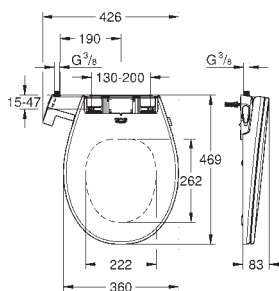

GROHE ASIENTO BIDÉ MANUAL

Referencia	Color	Precio (€)
39 648 SH0	blanco alpino	272,59

Sanitarios Bau

Asiento bidé manual

Tapa y asiento para inodoro

2 brazos con cánula extraíble:

(1 para lavado posterior, 1 para ducha femenina)

Función de autolavado de las cánulas

No necesita electricidad

Asiento y tapa en Duroplast con caída amortiguada

Conexiones de agua de 3/8"

Incluye:

Placa de fijación

Presión 0.1 - 1 MPa (1 - 10 bar)

Cumple con

EN 1717