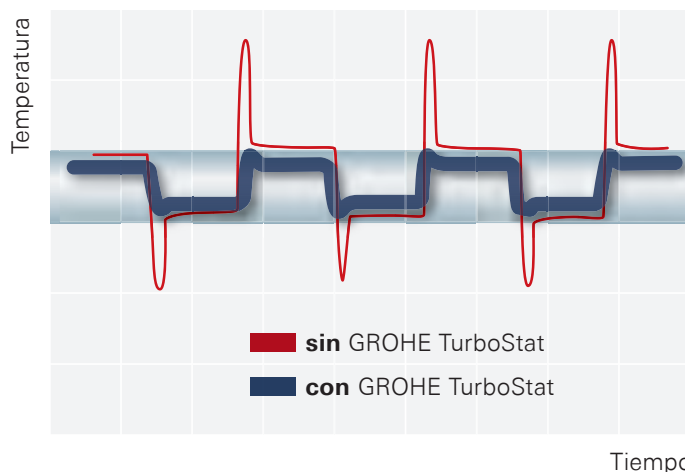

Siempre la temperatura adecuada, para mayor comodidad y seguridad.

Nuestra revolucionaria tecnología GROHE TurboStat proporciona agua a la temperatura deseada en una fracción de segundo, y la mantiene constante durante toda la ducha. Los termostatos Grohtherm están equipados con los cartuchos más avanzados y precisos de la industria. Mediante el aumento de la sensibilidad del elemento térmico, nuestros termostatos reaccionan a los cambios de presión del agua dos veces más rápido que antes. De esta forma, se evita perder tiempo y caudal de agua jugueteando con los controles para obtener la temperatura adecuada.

Compensa de forma precisa las fluctuaciones de temperatura y presión para ofrecer una temperatura confortable y constante durante toda la ducha.