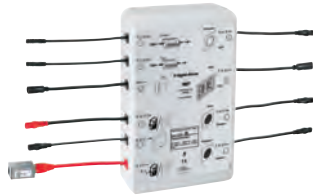

novedad

Referencia	Color	Precio (€)
26 864 000	chromo	1.446,65

GROHE F-digital Deluxe
Unidad base 4.0 Bluetooth F-Series 40" (BCU V4.0)
para controlar la cortina de Luz de la ducha de techo Rainshower F-Series 40" AquaSymphony
Pueden conectarse y controlarse módulos adicionales de luz, sonido y vapor
Compuesto por:
2 conexiones de enchufe, cada una para un par de módulos de sonido (36 473 000)
1 conexión de enchufe para un par de módulos de luz (36 472 000)
1 conexión de enchufe LightCurtain para Rainshower Aqua 40" AquaSymphony (26 863 000)
2 conexiones de enchufe para módulo de vapor (29 414 000), incluida 1 conexión para generador de vapor y 1 conexión para sensor de temperatura
2 enchufes de conexión para toma de corriente (máximo 4 módulos de luz/sonido para cada enchufe)
2 conexiones de enchufe para la estación base o unidad de Bluetooth (tensión de alimentación y la línea de datos)
Marca CE
Deben ser accesibles para su mantenimiento
Opcional, la caja de la unidad base se puede colocar en un equipo adicional 36 474 000
Los componentes deben pedirse adicionalmente

Sustituye unidad base 26 374 000
Disponible a partir del segundo trimestre 2023

novedad

36 474 000	chromo	381,32

GROHE F-digital Deluxe
Parte empotrable del panel de control
para usar con caja de unidad de base (26 864 000 o 36 476 000)
550 x 700 x 110 mm
Altura (100 mm) y profundidad ajustable (50 mm)
Panel frontal desmontable para su instalación
Marco frontal ajustable para instalación empotrado
Placa de acero galvanizado con recubrimiento electrostático en polvo (RAL 9010 blanco puro)
Placa de acero de 1 mm

Sustituye parte empotrable panel control 36 367 000
Disponible a partir del segundo trimestre 2023

novedad

36 473 000	chromo	1.444,99