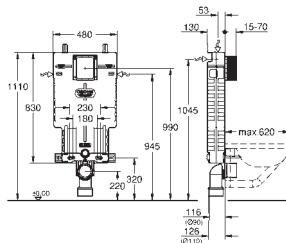

Uniset
Módulo para WC con carcasa EPS
Cisterna empotrada GD 2, 6 - 9 l
Para tabicar: módulo cerrado e
insonorizado, 830 x 480 x 130 mm
Con raíl y accesorios para
instalación individual.
2 pernos con tuercas para colgar la taza
Distancia entre pernos 180 y 230 mm.
codo de desagüe de PP Ø 90 mm
Reductor PP Ø 90/110 mm
Cisterna GD2, 6 - 9 l, contiene las siguientes características:
Ajuste de fábrica a 6l. y 3l.
Válvula de descarga **neumática AV1** que ofrece
dos opciones: **Dual Flush** o **Descarga única**.
Conexión por la izquierda, por la derecha,
por arriba o por detrás.
Silencioso, grupo acústico I
Aislada contra condensaciones
Montaje vertical u horizontal del pulsador
sin necesidad de herramientas para la instalación
de la alimentación
Para la instalación de Shower toilets es necesario el
accesorio adicional 40 899 000 a pedir separadamente
para la instalación de pulsadores pequeños
necesario accesorio 40 911 000 (en venta por separado)

38 642 001 243,93