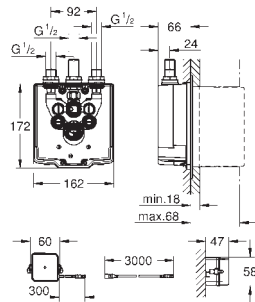

GROHE EUROSMART COSMOPOLITAN E

Referencia

Color

Precio (€)

36 416 001

853,57

Eurosmart Cosmopolitan E

Cuerpo empotrable

Nota: Debe ser accesible a través de un registro.

Para ducha
con termostato preajustable integrado
Válido para infrarrojo 36 463 000
2 llaves de corte integradas
Válvulas anti-retorno con filtros
Transformador con tensión de conexión
100-240 V AC, 50-60 Hz, 6,75 V DC
Permite impermeabilizar la construcción de la pared que rodea el cuerpo empotrado
Con manguito de estanqueidad

36 407 001

228,05