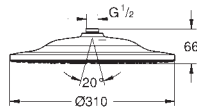

GROHE DUCHAS DE TECHO Y MURALES

	Referencia	Color	Precio (€)
	26 641 000	chromo	731,81
	26 643 000	chromo	765,85
	26 562 000	chromo	392,68
	26 562 LSO	moon white	510,49
	Idem, con cabezal blanco		

Referencia

Color

Precio (€)

26 641 000

chromo

731,81

Rainshower SmartConnect 310

Ducha mural 2 chorros

GROHE PureRain, ActiveRain

Chorro de inicio ducha reprogramable

cabezal cromado

Rótula orientable con ángulo de $\pm 10^\circ$

Conexión 1/2"

con control remoto para cambiar o combinar distintos tipos de chorro

atornillar o enganchar el control remoto a pared

Fuente de alimentación por batería

Incluye 3 baterías x AAA en el cabezal de ducha mural y 1 batería x CR 2032 en el control remoto

Indicador LED para emparejamiento de los elementos y para indicar cambio de batería

Control remoto resistente al agua IP57

GROHE Water Saving limitador de caudal 9 l/min

GROHE DreamSpray distribución perfecta

del agua por todo el cabezal

GROHE Long-Life Shine acabado brillante y duradero

Sistema antical **SpeedClean**

Conducto interno del agua protegido para mayor durabilidad

26 643 000

chromo

765,85

Rainshower SmartConnect 310 Cube

Ducha mural 2 chorros

GROHE PureRain, ActiveRain

Chorro de inicio ducha reprogramable

cabezal cromado

Rótula orientable con ángulo de $\pm 10^\circ$

Conexión 1/2"

con control remoto para cambiar o combinar distintos tipos de chorro

atornillar o enganchar el control remoto a pared

Fuente de alimentación por batería

Incluye 3 baterías x AAA en el cabezal de ducha mural y 1 batería x CR 2032 en el control remoto

Indicador LED para emparejamiento de los elementos y para indicar cambio de batería

Control remoto resistente al agua IP57

GROHE Water Saving limitador de caudal 9 l/min

GROHE DreamSpray distribución perfecta

del agua por todo el cabezal

GROHE Long-Life Shine acabado brillante y duradero

Sistema antical **SpeedClean**

Conducto interno del agua protegido para mayor durabilidad