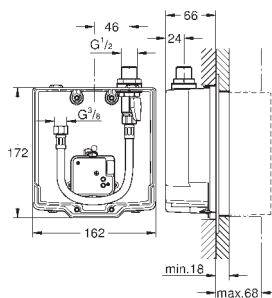

36 337 001		164,52
------------	--	--------

Euroeco Cosmopolitan E
Subconjunto para empotrar
 para instalación con mezclador o agua fría. Caja de empotramiento 192 x 95 x 240 mm. Llave de corte. Indicado para 36 410 000, 36 334 SD0, 36 335 SD0, 36 273 000. Permite impermeabilizar la construcción de la pared que rodea el cuerpo empotrado. Con manguito de estanqueidad.