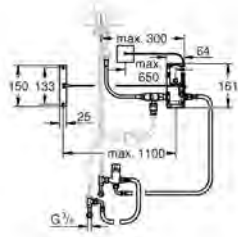

GROHE FOOTCONTROL

Referencia	Color	Precio (€)
30 309 000		323,67

FootControl

Set recambio equipamiento Retro-fit

Control de pie: la activación de agua se realiza a través del contacto con el sensor

Alimentación por pila de litio de 6 V.

Electroválvula

Paro de seguridad automático después de 60 seg.

Tipo de protección IP 44

Set válido para griferías de fregadero GROHE con caño extraíble

No válido para griferías de fregadero Smartcontrol