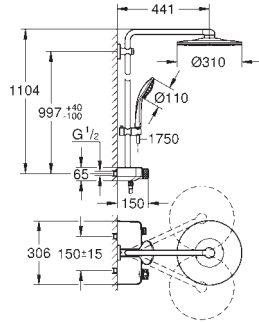

GROHE SISTEMAS EUPHORIA SMARTCONTROL