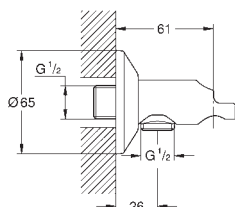

26 842 000

Cromo

113,51

Rainshower Aqua
Mecanismo
con soporte mural fijo
para teleduchas.

Rosetón

Conexión 1/2“

GROHE Long-Life Shine acabado brillante y duradero

Sustituye soporte fijo Sena Trigger 26 333 000
Disponibile a partir del segundo trimestre 2023