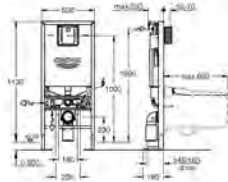

GROHE RAPID SLX

Referencia	Color	Precio (€)
39 599 000		439,79

Rapid SLX

Módulo WC, altura 1,13 m con toma de corriente integrada.

Ideal para WC Rimless

con cisterna empotrada GDX, 6 l

Montaje delante de tabiques

ligeros o autoportante

Con toma de corriente integrada para inodoros con ducha

Preparado para futuros cambios a inodoros con ducha bidé

Incluye patrón de montaje para pulsadores pequeños 130 x 172 mm

Marco de acero con revestimiento anticorrosión

Para montaje en seco, completamente premontado, con conexiones rígidas

Ajuste rápido

Elementos de fijación

2 pernos con tuercas para colgar la taza

Accesorio de fijación para barras de apoyo

Distancia entre pernos 180 y 230 mm.

Codo de salida de PVC giratorio de 90° 100 mm

Manguito de desagüe DN 80

Set de conexión desagüe

Cisterna GDX, 6 l, contiene las siguientes características:

Ajuste de fábrica a 6l. y 3l.

Válvula de descarga **neumática AV1** que ofrece

dos opciones: **Dual Flush** o **Descarga única.**

Entrada suministro de agua por la derecha, por detrás o superior

Silencioso, grupo acústico I

Aislada contra condensaciones

sin necesidad de herramientas para la instalación

de la alimentación

montaje vertical

Incluye anclajes 38 558 00M para instalación en la pared

Incluye Flow Manager

La velocidad de descarga del agua puede modificarse

fácilmente para evitar salpicaduras

Compatible con todos los modelos de inodoro Rimless

El caudal se regula sin necesidad de quitar la válvula