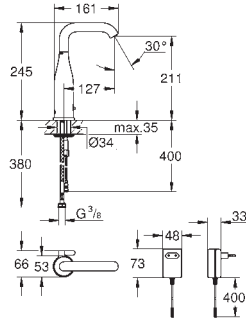

GROHE ESSENCE E

Referencia	Color	Precio (€)
36 444 000	chromo	791,31

Essence E

Mezclador de lavabo electrónico 1/2" Tamaño M con mezclador y limitador ajustable de temperatura

Con sensor infrarrojo para comunicación bidireccional para configuración, monitorización y mantenimiento. Transformador con tensión de conexión 100-230 V AC, 50-60 Hz, 6 V DC

GROHE Long-Life Shine acabado brillante y duradero

Caño giratorio ajustable a 0° / 150° / 360°

Chorro laminar regulado a 5,0 l/min

Con conexiones flexibles

Válvulas anti-retorno

Sistema de rápida instalación

Con 7 pre programas

Descarga automática

Desinfección térmica

Modo limpieza

Funciones adicionales y ajustes precisos con el mando adicional 36 407 001

Marca CE

Nivel de sonoridad I conforme DIN4109

Tipo de protección IP 59K

36 445 000

chromo

757,63

36 445 DC0

supersteel

984,92

Essence E

Mezclador de lavabo electrónico 1/2" Tamaño M con mezclador y limitador ajustable de temperatura

Batería de litio 6V. tipo CR-P2

Vida útil de la batería: aprox. 7 años (150 usos al día)

GROHE Long-Life Shine acabado brillante y duradero

Caño giratorio ajustable a 0° / 150° / 360°

Chorro laminar regulado a 5,0 l/min

Con conexiones flexibles

Válvulas anti-retorno

Batería externa

Sistema de rápida instalación

Indicador luminoso de cambio de pila

Con 7 pre programas

Descarga automática

Desinfección térmica

Modo limpieza

Funciones adicionales y ajustes precisos con el mando adicional 36 407 001

Marca CE

Nivel de sonoridad I conforme DIN4109

Tipo de protección IP 59K