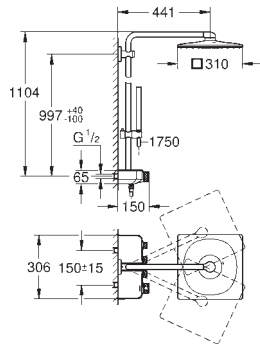

GROHE SISTEMAS EUPHORIA SMARTCONTROL

Referencia	Color	Precio (€)
26 508 000	chromo	1.394,35
26 508 LS0	moon white	1.610,77
26 508 DC0	supersteel	2.091,52

Euphoria SmartControl System 310 Cube Duo Sistema de ducha

con termostato incorporado

Compuesto por:

Brazo de ducha de 450 mm orientable 45°

Soporte superior ajustable para adaptarse

a los agujeros de instalación existentes

Termostato SmartControl

Dos opciones de ducha:

Ducha mural Rainshower SmartActive 310 Cube

2 chorros:

GROHE PureRain, ActiveRain

Teleducha Euphoria Cube (27 699 000) de 9,5 l/min.

Elemento deslizante ajustable en altura

Flexo Silverflex de 1,75 m. (28 388)

GROHE DreamSpray distribución perfecta

del agua por todo el cabezal

GROHE CoolTouch Aislamiento térmico

GROHE TurboStat Cartucho compacto

con termoelemento de cera

Mandos GROHE ProGrip con superficie antideslizante

Tecnología GROHE Water Saving ahorro de agua con el máximo bienestar

GROHE Long-Life Shine acabado brillante y duradero

- Tope de seguridad a 38°C

GROHE SafeStop Plus limitador de

temperatura opcional a 43°C incluido

GROHE SmartControl: pulsar el botón para encender y apagar el chorro de agua

y girarlo para ajustar el caudal **GROHE Water Saving**

Bandeja jabonera de ducha GROHE EasyReach integrada

Sistema antical **SpeedClean**

Conducto interno del agua protegido para mayor durabilidad

Sistema antitorsi3n „TwistStop“

DUCHAS