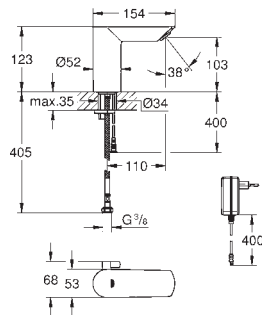

GROHE BAU COSMOPOLITAN E

Referencia	Color	Precio (€)
36 453 000	chromo	313,45

Bau Cosmopolitan E

Mezclador de lavabo electrónico 1/2" Tamaño M con mezclador y limitador ajustable de temperatura

Con sensor infrarrojo para comunicación bidireccional para configuración, monitorización y mantenimiento.

Transformador con tensión de conexión

100-230 V AC, 50-60 Hz, 6 V DC

GROHE Long-Life Shine acabado brillante y duradero

GROHE Water Saving mousseur 5 l/min

Aísla los conductos de agua internos, sin plomo y sin níquel.

Cuerpo hecho de polímero compuesto

Con conexiones flexibles

Válvulas anti-retorno

Filtros colectores de suciedad

con válvula solenoide integrada

Sistema de rápida instalación

Con 7 pre programas

Descarga automática

Desinfección térmica

Modo limpieza

Funciones adicionales y ajustes precisos

con el mando adicional 36 407 001

Marca CE

Nivel de sonoridad I conforme DIN4109

Tipo de protección IP 59