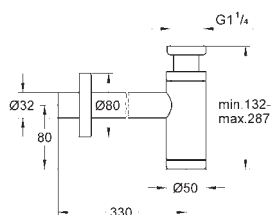

GROHE VACIADORES, DESAGÜES Y SIFONES

Referencia	Color	Precio (€)
28 912 000	chromo	218,20
28 912 DC0	supersteel	305,48
29 509 KF0	phantom black / negro mate	305,48

Sifón de lavabo 1 1/4"
para lavabos
Latón cromado
Escudo deslizante
GROHE Long-Life Shine acabado brillante y duradero