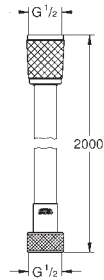

GROHE FLEXOS DE DUCHA

	Referencia	Color	Precio (€)
	28 155 002	 Cromo	 25,48
	Relaxaflex Flexo de ducha 2,0 m Superficie lisa que facilita la limpieza Resistencia a la tracción 500 N Resistencia a la presión hasta 5 bar Resistencia al calor 70°C Antibloqueo flexible Conexión universal G 1/2" x 1/2" Mandos GROHE ProGrip con superficie antideslizante GROHE Long-Life Shine acabado brillante y duradero Sustituye flexo 28 155 001		
	28 154 002	 +++* Cromo	 22,29
	Idem, de 1.75 m Sustituye flexo 28 154 001		
	28 151 002	 +++* Cromo	 19,11
	28 151 L02	 Cromo	 24,84
	Idem, de 1,5 m Sustituye flexo 28 151 001		
	28 150 002	 Cromo	 15,92
	Idem, de 1.25 m Sustituye flexo 28 150 001