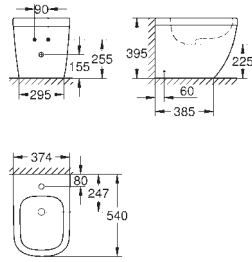

GROHE SANITARIOS EURO

Referencia	Color	Precio (€)
39 340 000 S	blanco alpino	228,37
39 340 00H S	blanco alpino	280,65

Sanitarios Euro

Bidé a suelo

Un orificio para la grifería

Incluye set de fijación

Porcelana sanitaria

Adosado a pared con fijaciones ocultas

Opcional: GROHE PureGuard tratamiento anti suciedad y capa anti bacteriana (00H)

12 unidades por pallet