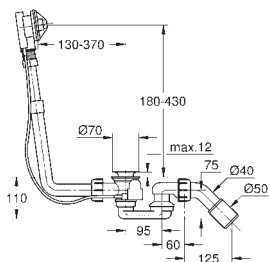

GROHE TALENTOFILL

Referencia	Color	Precio (€)

28 943 000		137,45

Talento
Desagüe automático
Para bañera especial
Sólo parte empotrable
Sifón orientable
Con codo de salida de 45°