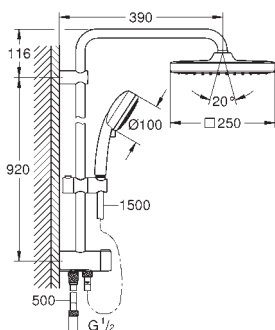

GROHE TEMPESTA SYSTEM

Referencia	Color	Precio (€)
26 694 000	chromo	325,28

Tempesta Cosmopolitan System 250 Cube Sistema de ducha Flexible con inversor

Compuesto por:

Brazo de ducha mural de 390 mm, ajustable antes de la instalación
Selección de la teleducha, ducha mural o ducha mural Eco mediante inversor
Cabezal de ducha Tempesta 250 Cube (26 685)
2 chorros de ducha (via inversor): Rain, SmartRain

Cabezal con parte posterior en blanco

con rótula incorporada
Ángulo de rotación $\pm 10^\circ$

GROHE Water Saving limitador de caudal 9 l/min

Teleducha Tempesta Cosmopolitan 100 (27 575)

con 4 tipo de chorros:

GROHE Rain O², Rain, Massage, Jet

GROHE Water Saving limitador de caudal 9 l/min

Elemento deslizante ajustable en altura

Distancia entre el inversor y el bracket superior: 920 mm

Flexo de ducha Relaxaflex 1500 mm 1/2" x 1/2"

Flexo de ducha Relaxaflex 500 mm 1/2" x 1/2"

Conexión flexible al grifo / codo de salida de agua con rosca de 1/2" con flexo de 500 mm

Tecnología GROHE Water Saving ahorro de agua con el máximo bienestar

GROHE DreamSpray distribución perfecta

del agua por todo el cabezal

GROHE Long-Life Shine acabado brillante y duradero

Sistema antical **SpeedClean**

Conducto interno del agua protegido para mayor durabilidad

Edición Profesional