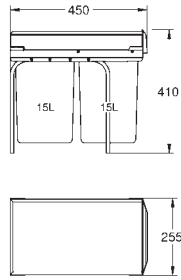

GROHE SISTEMA DE RESIDUOS

Referencia	Color	Precio (€)
40 855 000 W		79,14

GROHE Blue

Sistema de separación de residuos para reciclaje

Tipo de instalación: en suelo, detrás de la puerta

separación: doble, 2 x hasta 15 l de volumen de carga

Tamaño mínimo del mueble: al menos 30 cm

Compatible con los sistemas GROHE Blue Home, GROHE Blue Professional y GROHE Red (tamaños M y L)