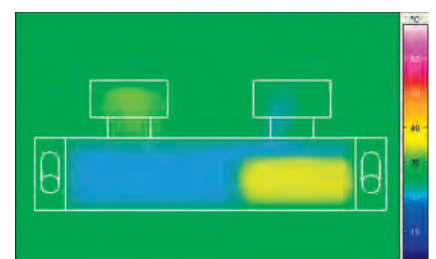

Imagen térmica
con GROHE CoolTouch

Superficie segura con el aislamiento de agua fría