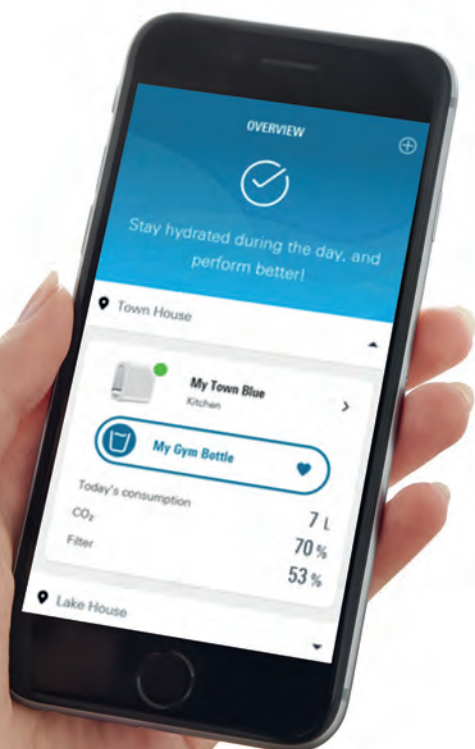

GROHE BLUE HOME

NOVEDAD: CON FUNCIÓN EXTRAÍBLE

Los nuevos grifos GROHE Blue Home incorporan una teleducha de mousseur extraíble para ofrecer la máxima funcionalidad y flexibilidad. Elige entre tres modelos de grifos contemporáneos con teleducha extraíble, todos con mousseur higiénico y dos conductos independientes, para suministrar agua filtrada y sin filtrar con gran facilidad.