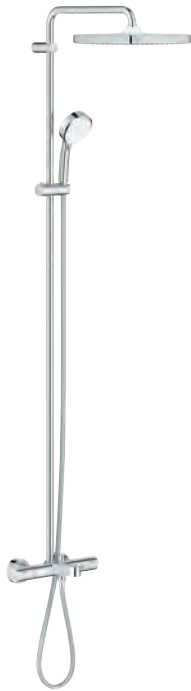

GROHE TEMPESTA SYSTEM

Referencia	Color	Precio (€)
26 691 000	chromo	734,41

Tempesta Cosmopolitan System 250 Cube Sistema de ducha con termostato para baño ducha

Compuesto por:

Brazo para ducha mural de 390 mm orientable a 45°
Termostato visto con función Aquadimmer
Dos opciones de ducha:
Cabezal de ducha Tempesta 250 Cube (26 685)
Chorro
Lluvia

Cabezal con parte posterior en blanco

con rótula incorporada
Ángulo de rotación ± 10°

GROHE Water Saving limitador de caudal 9 l/min para baño ducha

Inversor separado para la teleducha
Teleducha Tempesta Cosmopolitan 100 (27 571 001)

2 chorros:

Rain, Jet

GROHE Water Saving limitador de caudal 5 l./min.

Elemento deslizante ajustable en altura

Flexo de 1,75 m 1/2" x 1/2" (28 410)

Tecnología GROHE Water Saving ahorro de agua con el máximo bienestar

GROHE TurboStat Cartucho compacto

con termoelemento de cera

GROHE SafeStop Tope de seguridad a 38°C

GROHE SafeStop Plus limitador de temperatura opcional a 43°C incluido

GROHE DreamSpray distribución perfecta

del agua por todo el cabezal

GROHE Long-Life Shine acabado brillante y duradero

Sistema antical SpeedClean

Conducto interno del agua protegido para mayor durabilidad

Sistema antitorsión „TwistStop“

Edición Profesional