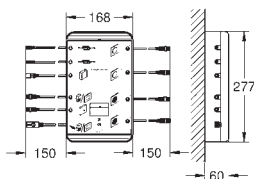

GROHE F-digital Deluxe
Unidad Base Box 2.0 Bluetooth (BCU V2.0)
para conectar los módulos de luz, sonido y vapor
2 conexiones de enchufe, cada una para un par de módulos de sonido (36 473 000)
2 conexiones, cada una para un par de módulos de luz (36 472 000) o
1 ducha de techo con luz integrada
2 conexiones de enchufe para módulo de vapor (29 414 000), incluida 1 conexión para generador de vapor y 1 conexión para sensor de temperatura
2 enchufes de conexión para toma de corriente (máximo 4 módulos de luz/sonido para cada enchufe)
2 conexiones de enchufe para la estación base o unidad de Bluetooth (tensión de alimentación y la línea de datos)
Deben ser accesibles para su mantenimiento
Opcional, la caja de la unidad base se puede colocar en equipo adicional 36 474 000
Los componentes deben pedirse adicionalmente

Sustituye unidad base 36 397 000
Disponible a partir del segundo trimestre 2023