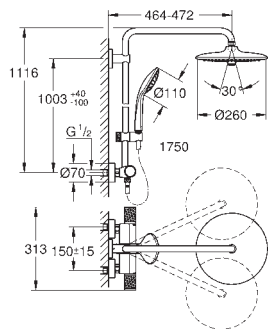

Euphoria System 260
Sistema de ducha con termostato
Compuesto por:
Brazo para ducha mural de 450 mm orientable a 45°
Termostato visto con función Aquadimmer
Dos opciones de ducha:
Ducha mural Euphoria 260 (26 455)
Rain, SmartRain, Jet
con rótula incorporada
Ángulo de rotación de ± 15°
Teleducha Euphoria 110 Masaje (27 221)
Con 3 tipos de chorro:
Rain, SmartRain, Masaje
Elemento deslizante ajustable en altura
Flexo Silverflex de 1,75 m. (28 388)
GROHE TurboStat Cartucho compacto
con termoelemento de cera
GROHE SafeStop Tope de seguridad a 38°C
GROHE SafeStop Plus limitador de
temperatura opcional a 43°C incluido
GROHE CoolTouch Aislamiento térmico
Mandos **GROHE ProGrip** con superficie antideslizante
GROHE DreamSpray distribución perfecta
del agua por todo el cabezal
GROHE Long-Life Shine acabado brillante y duradero
GROHE SprayDimmer, con
reductor de caudal
GROHE FastFixation soporte superior ajustable
Conducto interno del agua protegido para mayor durabilidad
Sistema antical **SpeedClean**
Sistema antitorsi3n „TwistStop“
Accesorio opcional: Bandeja GROHE EasyReach (26 362)
Edici3n Profesional