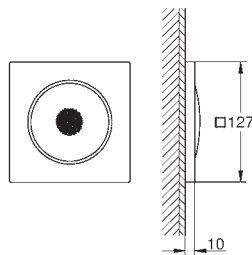

novedad

Referencia	Color	Precio (€)
26 864 000	chromo	1.446,65

GROHE F-digital Deluxe
Unidad base 4.0 Bluetooth F-Series 40" (BCU V4.0)
para controlar la cortina de Luz de la ducha de techo Rainshower F-Series 40" AquaSymphony
Pueden conectarse y controlarse módulos adicionales de luz, sonido y vapor
Compuesto por:
2 conexiones de enchufe, cada una para un par de módulos de sonido (36 473 000)
1 conexión de enchufe para un par de módulos de luz (36 472 000)
1 conexión de enchufe LightCurtain para Rainshower Aqua 40" AquaSymphony (26 863 000)
2 conexiones de enchufe para módulo de vapor (29 414 000), incluida 1 conexión para generador de vapor y 1 conexión para sensor de temperatura
2 enchufes de conexión para toma de corriente (máximo 4 módulos de luz/sonido para cada enchufe)
2 conexiones de enchufe para la estación base o unidad de Bluetooth (tensión de alimentación y la línea de datos)
Marca CE
Deben ser accesibles para su mantenimiento
Opcional, la caja de la unidad base se puede colocar en un equipo adicional 36 474 000
Los componentes deben pedirse adicionalmente

Sustituye unidad base 26 374 000
Disponible a partir del segundo trimestre 2023

novedad

36 474 000	chromo	381,32

GROHE F-digital Deluxe
Parte empotrable del panel de control
para usar con caja de unidad de base (26 864 000 o 36 476 000)
550 x 700 x 110 mm
Altura (100 mm) y profundidad ajustable (50 mm)
Panel frontal desmontable para su instalación
Marco frontal ajustable para instalación empotrado
Placa de acero galvanizado con recubrimiento electrostático en polvo (RAL 9010 blanco puro)
Placa de acero de 1 mm

Sustituye parte empotrable panel control 36 367 000
Disponible a partir del segundo trimestre 2023

novedad

36 473 000	chromo	1.444,99