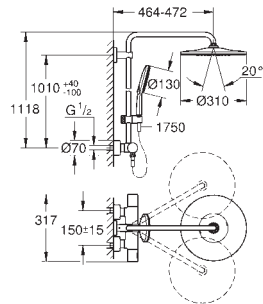

Referencia	Color	Precio (€)
	26 647 000	chromo	1.215,15
	Rainshower SmartActive 310 Sistema de ducha con termostato incorporado Compuesto por: Brazo para ducha mural de 450 mm orientable a 45° Termostato visto con función Aquadimmer Dos opciones de ducha: Ducha mural Rainshower Mono 310 (26 561) con rótula incorporada Ángulo de rotación de ± 15° Teleducha Rainshower SmartActive 130 (26 544) Elemento deslizante ajustable en altura Incluye soporte deslizante Flexo Silverflex de 1,75 m. (28 388) GROHE TurboStat Cartucho compacto con termoelemento de cera GROHE SafeStop Tope de seguridad a 38°C GROHE SafeStop Plus limitador de temperatura opcional a 43°C incluido GROHE CoolTouch Aislamiento térmico GROHE DreamSpray distribución perfecta del agua por todo el cabezal GROHE SmartTip showering fácil selección del tipo de chorro pulsando un botón GROHE Long-Life Shine acabado brillante y duradero GROHE FastFixation soporte superior ajustable Sistema antical SpeedClean		
	26 647 LSO	moon white	1.397,41
	Idem, con cabezales de ducha en blanco		
	26 648 000	chromo	1.215,15
	Rainshower SmartActive 310 Sistema de ducha con termostato incorporado Compuesto por: Brazo para ducha mural de 450 mm orientable a 45° Termostato visto con función Aquadimmer Dos opciones de ducha: Ducha mural Rainshower Mono 310 (26 562) con rótula incorporada Ángulo de rotación de ± 15° Teleducha Rainshower SmartActive 130 (26 574) Elemento deslizante ajustable en altura Incluye soporte deslizante Flexo Silverflex de 1,75 m. (28 388) GROHE TurboStat Cartucho compacto con termoelemento de cera GROHE SafeStop Tope de seguridad a 38°C GROHE SafeStop Plus limitador de temperatura opcional a 43°C incluido GROHE CoolTouch Aislamiento térmico GROHE DreamSpray distribución perfecta del agua por todo el cabezal GROHE SmartTip showering fácil selección del tipo de chorro pulsando un botón GROHE Long-Life Shine acabado brillante y duradero GROHE Water Saving limitador de caudal 9 l/min GROHE FastFixation soporte superior ajustable Sistema antical SpeedClean		
	26 648 LSO	moon white	1.397,41
	Idem, con cabezales de ducha en blanco