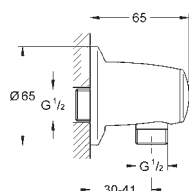

28 405 000	chromo	44,93

Movario
Codo de salida de 1/2"
Válvula anti-retorno
GROHE Long-Life Shine acabado brillante y duradero