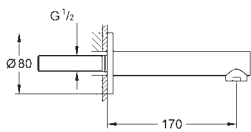

GROHE CONCETTO

Referencia	Color	Precio (€)
13 280 001	cromo	131,97

Concetto
Caño de bañera
Montaje mural
GROHE Long-Life Shine acabado brillante y duradero
Aireador tipo «Mousseur»
Conexión rosca macho 1/2"