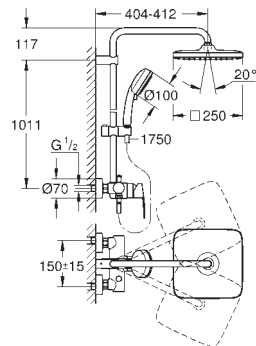

GROHE TEMPESTA SYSTEM

Referencia	Color	Precio (€)
26 692 000 +++*	chromo	516,44

Tempesta Cosmopolitan System 250 Cube Sistema de ducha con monomando

Compuesto por:

Brazo para ducha mural de 390 mm orientable a 45°

Monomando de ducha visto con inversor

Dos opciones de ducha:

Cabezal de ducha Tempesta 250 Cube (26 685)

Chorro

Lluvia

Cabezal con parte posterior en blanco

con rótula incorporada

Ángulo de rotación ± 10°

GROHE Water Saving limitador de caudal 9 l/min

Teleducha Tempesta Cosmopolitan 100 (27 571 001)

2 chorros:

Rain, Jet

GROHE Water Saving limitador de caudal 5 l./min.

Elemento deslizante ajustable en altura

Flexo de 1,75 m 1/2" x 1/2" (28 410)

Tecnología GROHE Water Saving ahorro de agua con el máximo bienestar

GROHE SilkMove Cartucho de

discos cerámicos 46 mm

GROHE DreamSpray distribución perfecta

del agua por todo el cabezal

GROHE Long-Life Shine acabado brillante y duradero

Sistema anticorrosión **SpeedClean**

Conducto interno del agua protegido para mayor durabilidad

Sistema antitorsiión „TwistStop“

Edición Profesional

Referencia	Color	Precio (€)
26 675 000	chromo	325,28