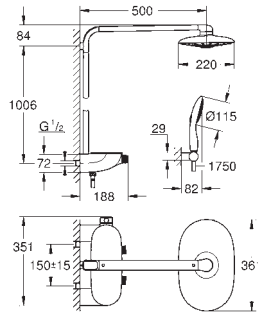

Referencia	Color	Precio (€)
	26 250 000	chromo	1.965,97
	Rainshower System SmartControl Duo 360 Sistema de ducha con termostato incorporado Compuesto por: Brazo de ducha de 500 mm Termostato SmartControl Dos opciones de ducha: Ducha mural Rainshower Duo 360, cabezal cromado GROHE PureRain ó GROHE Rain O² spray* y Trio Massage Teleducha Power&Soul Ø 115 mm, cabezal blanco (27 671 LS0) Soporte (27 055) Flexo Silverflex de 1,75 m. (28 388) Caudal mínimo 10 l./ min. GROHE DreamSpray distribución perfecta del agua por todo el cabezal GROHE CoolTouch Aislamiento térmico GROHE TurboStat Cartucho compacto con termoelemento de cera Tecnología GROHE Water Saving ahorro de agua con el máximo bienestar GROHE SafeStop Tope de seguridad a 38°C GROHE SafeStop Plus limitador de temperatura opcional a 43°C incluido GROHE SmartControl: pulsar el botón para encender y apagar el chorro de agua y girarlo para ajustar el caudal GROHE Water Saving GROHE EasyReach bandeja		
	26 250 000	moon white	1.965,97
	Idem, con cabezal de ducha mural blanco		
	26 361 000	chromo	1.780,51
	Rainshower System SmartControl Mono 360 Sistema de ducha con termostato incorporado Brazo de ducha de 500 mm Termostato SmartControl Dos opciones de ducha: Ducha mural Rainshower Mono 360, cabezal cromado GROHE PureRain ó GROHE Rain O² spray* Teleducha Power&Soul 130, cabezal blanco (27 673 LS0) Soporte (27 055) Flexo Silverflex de 1,75 m. (28 388) Caudal mínimo 10 l./ min. GROHE DreamSpray distribución perfecta del agua por todo el cabezal GROHE Long-Life Shine acabado brillante y duradero GROHE CoolTouch Aislamiento térmico GROHE TurboStat Cartucho compacto con termoelemento de cera Tecnología GROHE Water Saving ahorro de agua con el máximo bienestar GROHE SafeStop Tope de seguridad a 38°C GROHE SafeStop Plus limitador de temperatura opcional a 43°C incluido GROHE SmartControl: pulsar el botón para encender y apagar el chorro de agua y girarlo para ajustar el caudal GROHE Water Saving GROHE EasyReach bandeja Sistema antical SpeedClean		
	26 361 000	moon white	1.780,51
	Idem, con cabezal de ducha mural blanco