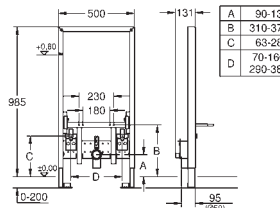

Rapid SL

Módulo para bidé, altura de instalación 1.00 m

Marco de acero con revestimiento anticorrosión

Montaje en tabique con montantes y/o delante de pared resistente.

Totalmente premontado

Conexiones de módulo

ajustables en altura

Ajuste rápido

Elementos de fijación

Homologado por TÜV

Pernos para colgar el bidé

Codo de desagüe HT DN 50

Junta de Ø 32 mm

2 racores murales de conexión DN 15

Material de sujeción para el bidé

Para la instalación en la pared, solicite los anclajes 38 558 00M

(se venden por separado)

38 543 000

405,28