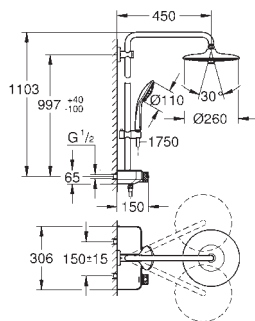

DUCHAS

26 509 000	chromo	1.209,85
------------	--------	----------

Euphoria SmartControl System 260 Mono Sistema de ducha

con termostato incorporado

Compuesto por:

Brazo de ducha de 450 mm orientable 45°

Soporte superior ajustable para adaptarse