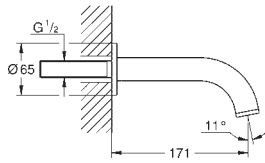

GROHE SPA

GROHE
ATRIO

BAÑO SPA

novedad

Referencia	Color	Precio (€)
13 487 000	chromo	319,32
13 487 DC0	supersteel	447,04

Atrio
Caño de bañera
Aireador tipo «Mousseur»
Longitud de caño: 171 mm

Sustituye caño bañera Atrio 13 139 003
Disponible a partir del segundo trimestre 2023