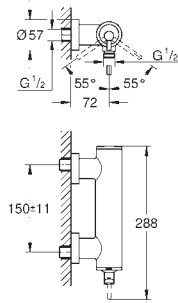

GROHE SPA

GROHE
ATRIO

BANO SPA

Referencia	Color	Precio (€)
23 429 000		322,68

Cuerpo empotrado para mezclador Joystick de 1/2" para monomandos murales
Cartucho Joystick con tecnología GROHE FeatherControl
Profundidad de instalación 78,5 - 103,5 mm
Set de instalación
Latón
Permite impermeabilizar la construcción de la pared que rodea el cuerpo empotrado
Con manguito de estanqueidad

novedad

Referencia	Color	Precio (€)
24 364 000	chromo	603,15
24 364 DC0	supersteel	844,41

Atrio
Monomando de bidé 1/2"
Tamaño M
GROHE SilkMove Cartucho de discos cerámicos 28 mm
Limitador ecológico de temperatura
Caño en C con rótula orientable
Vaciador automático
Con conexiones flexibles
Sustituye al bidé 32 108 003
Disponible a partir del segundo trimestre 2023

novedad

Referencia	Color	Precio (€)
24 366 000	chromo	638,63
24 366 DC0	supersteel	894,08

Atrio
Monomando de ducha 1/2"
Montaje mural
GROHE SilkMove Cartucho de discos cerámicos de 35 mm
GROHE Long-Life Shine acabado brillante y duradero
Limitador de caudal ajustable
Toma inferior para flexo G 1/2" con válvula anti-retorno incorporada
Racores en S
Válvula anti-retorno
Sustituye al monomando de ducha Atrio 32 650 003
Disponible a partir del segundo trimestre 2023

novedad

Referencia	Color	Precio (€)
24 367 000	chromo	745,07
24 367 DC0	supersteel	1.043,09

Atrio
Monomando para baño y ducha 1/2"
GROHE SilkMove Cartucho de discos cerámicos de 35 mm
GROHE Long-Life Shine acabado brillante y duradero
Limitador de caudal ajustable
Inversor automático: baño/ducha
Caño fijo de fundición
Aireador tipo «Mousseur»
Toma inferior para flexo G 1/2" con válvula anti-retorno incorporada
Racores en S
Válvula anti-retorno
Sustituye al monomando para baño ducha Atrio 32 652 003
Disponible a partir del segundo trimestre 2023