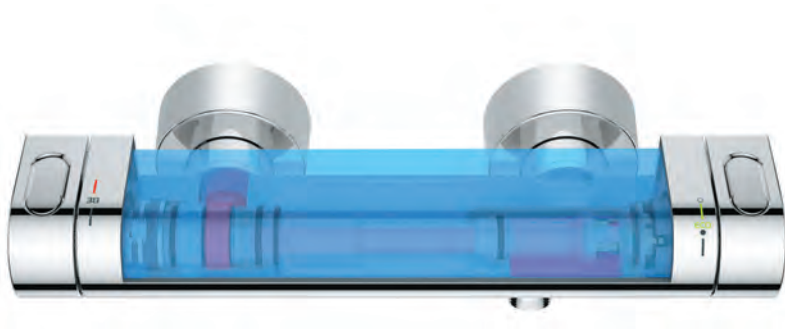

Seguridad total = 100 % GROHE CoolTouch Sin riesgo de quemaduras

Imagen térmica
sin GROHE CoolTouch