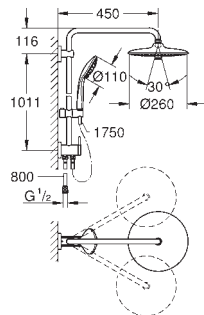

27 421 002	chromo	578,24

Euphoria System 260
Sistema de ducha con inversor
Compuesto por:
Brazo para ducha mural de 450 mm orientable a 45°
Cambio de la teleducha a la ducha mural mediante inversor
Ducha mural Euphoria 260 (26 457)
Con 3 tipos de chorro:
Rain, SmartRain, Jet
con rótula incorporada
Ángulo de rotación de $\pm 15^\circ$
Teleducha **Euphoria 110 Masaje** (27 239)
Con 3 tipos de chorro:
Rain, SmartRain, Massage
Elemento deslizante ajustable en altura
Flexo Silverflex de 1,75 m. (28 388)
Flexo Silverflex 800 mm
Flexo de conexión metálico de 800 mm
GROHE Water Saving limitador de caudal 9 l/min
GROHE DreamSpray distribución perfecta del agua por todo el cabezal
GROHE Long-Life Shine acabado brillante y duradero
GROHE SprayDimmer, con reductor de caudal
Sistema antical **SpeedClean**
Conducto interno del agua protegido para mayor durabilidad
Sistema antitorsión „TwistStop“