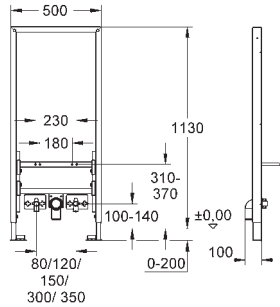

GROHE RAPID SL PARA BIDÉ

Referencia

Color

Precio (€)

38 597 001

353,79

Rapid SL

Módulo para bidé, altura de instalación 1.13 m

Marco de acero con revestimiento anticorrosión

Montaje en tabique con montantes y/o delante de pared resistente.

Totalmente premontado

Conexiones de módulo

ajustables en altura

Elementos de fijación

Homologado por TÜV

Pernos para colgar el bidé

Junta de Ø 32 mm

Codo de desagüe HT DN 50

2 racores murales de conexión DN 15

Material de sujeción para el bidé

Para la instalación en la pared, solicite los anclajes 38 558 00M

(se venden por separado)

38 545 000

419,20