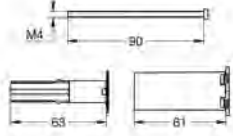

GROHE RAPIDO SMARTBOX

Referencia	Color	Precio (€)
14 058 000		52,31

Set de extensión universal para termostatos de dos mandos, 25 mm.
Se adapta a termostatos empotrados de dos mandos en combinación con GROHE Rapido SmartBox.

SOLUCIONES
EMPOTRADAS