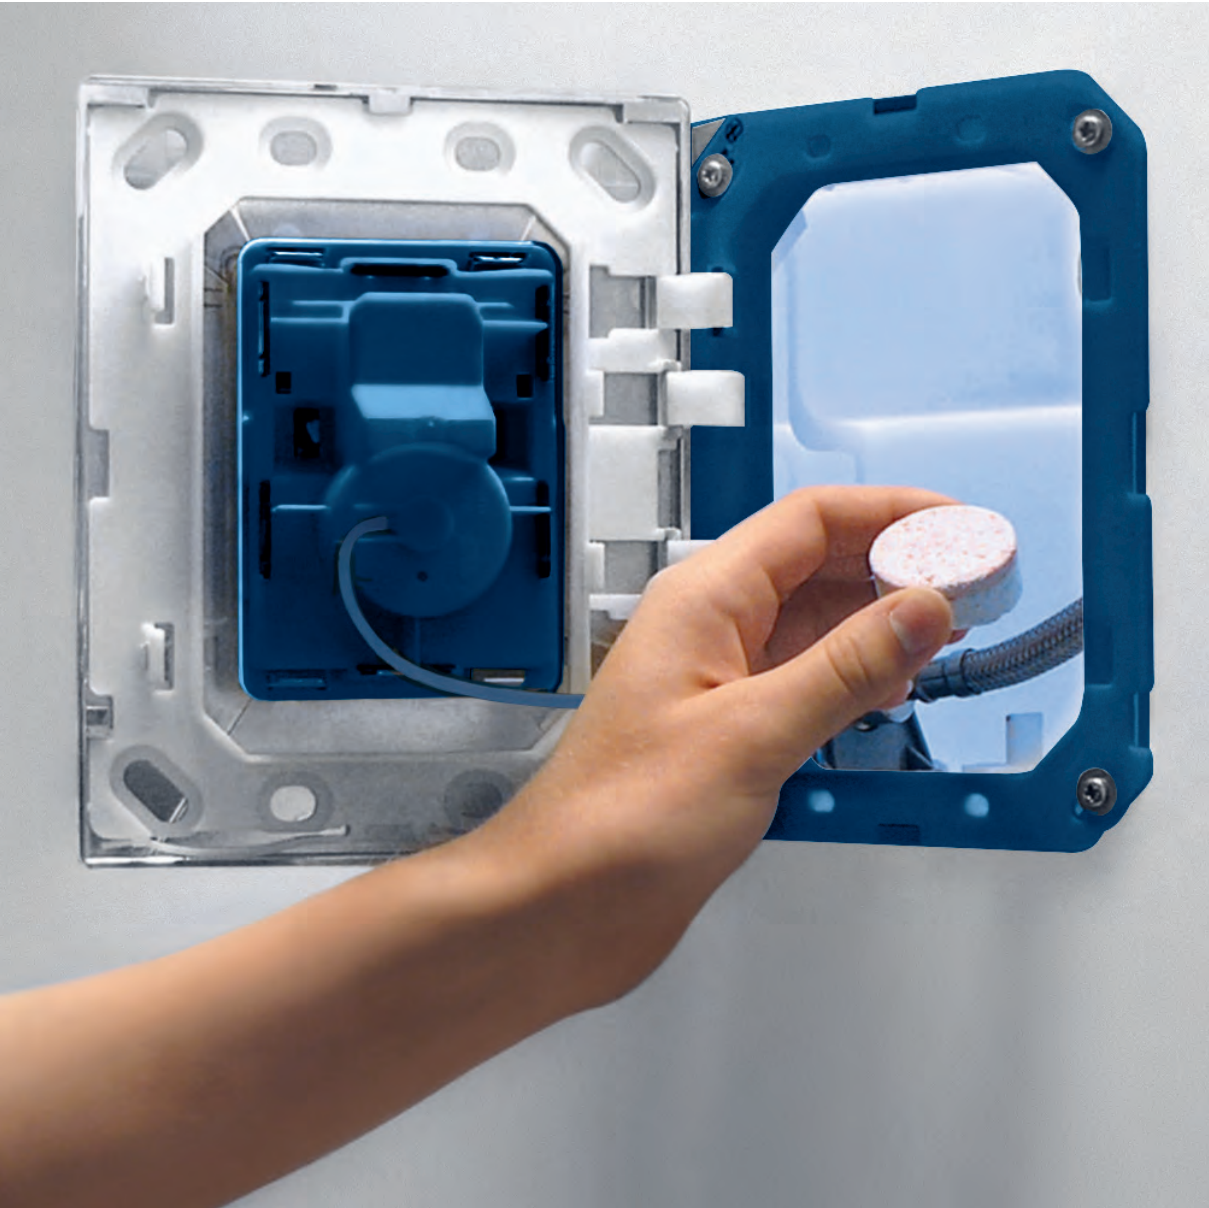

GROHE FRESH