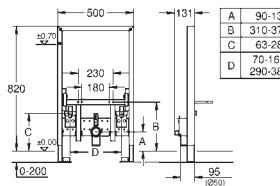

Rapid SL

Módulo para bidé, altura de instalación 0.82 m

Marco de acero con revestimiento anticorrosión

Montaje en tabique con montantes y/o delante de pared resistente.

Totalmente premontado

Conexiones de módulo

ajustables en altura

Ajuste rápido

Elementos de fijación

Homologado por TÜV

Pernos para colgar el bidé

Codo de desagüe HT DN 50

Junta de Ø 32 mm

2 racores murales de conexión DN 15

Material de sujeción para el bidé

Para la instalación en la pared, solicite los anclajes 38 558 00M

(se venden por separado)

38 558 00M +++*

18,96