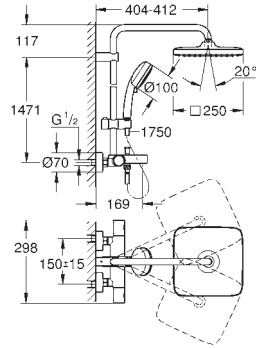

GROHE TEMPESTA SYSTEM

Referencia	Color	Precio (€)
26 691 000	chromo	734,41

Tempesta Cosmopolitan System 250 Cube Sistema de ducha con termostato para baño ducha

Compuesto por:

Brazo para ducha mural de 390 mm orientable a 45°
Termostato visto con función Aquadimmer
Dos opciones de ducha:
Cabezal de ducha Tempesta 250 Cube (26 685)
Chorro
Lluvia

Cabezal con parte posterior en blanco

con rótula incorporada
Ángulo de rotación ± 10°

GROHE Water Saving limitador de caudal 9 l/min para baño ducha

Inversor separado para la teleducha
Teleducha Tempesta Cosmopolitan 100 (27 571 001)

2 chorros:

Rain, Jet

GROHE Water Saving limitador de caudal 5 l./min.

Elemento deslizante ajustable en altura

Flexo de 1,75 m 1/2" x 1/2" (28 410)

Tecnología GROHE Water Saving ahorro de agua con el máximo bienestar

GROHE TurboStat Cartucho compacto

con termoelemento de cera

GROHE SafeStop Tope de seguridad a 38°C

GROHE SafeStop Plus limitador de temperatura opcional a 43°C incluido

GROHE DreamSpray distribución perfecta

del agua por todo el cabezal

GROHE Long-Life Shine acabado brillante y duradero

Sistema antical SpeedClean

Conducto interno del agua protegido para mayor durabilidad

Sistema antitorsión „TwistStop“

Edición Profesional