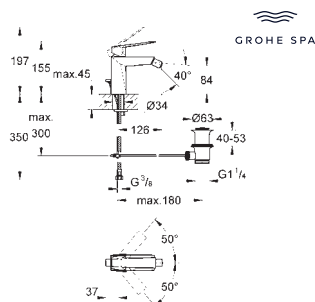

24 347 000

cromo

854,51

Allure Brilliant

Monomando de bidé 1/2"

Tamaño M

GROHE SilkMove Cartucho de discos cerámicos 28 mm

Limitador de temperatura

GROHE FastFixation rápido sistema de instalación

Rótula orientable

Vaciador automático

Con conexiones flexibles

Sustituye al bidé Allure Brilliant 23 117 000

Disponible a partir del segundo trimestre 2023

novedad