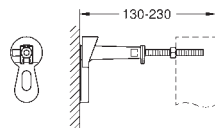

Rapid SL

Anclaje de fijación

Para fijación de los

elementos a la pared.

Para fijar los elementos en paredes resistentes

o delante de tabiques ligeros

Regulable desde 130 - 230 mm

Revestimiento individual o en serie

Elementos de fijación

Pernos y tuercas (2 unidades)