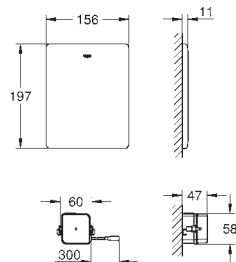

Control de WC para control manual remoto
para cisternas empotradas 6 - 9 l
Conecta uno o más pulsadores
Válido para colocar en railes para discapacitados con botón integrado de acero de las marcas: Hewi, Keuco, Lehnen, Normbau, Pressalit, AMS, Deubad, Erlau, FRELU, FSB
Accionamiento inoxidable 156 x 197 mm
Transformador para conexión externa alimentación 230 V AC, 50/60 Hz, 4.0 V
Cable de conexión de 3 m
No incluye pulsador ni anclajes de apoyo