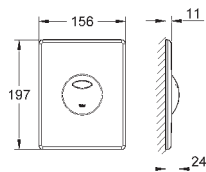

GROHE ACCIONAMIENTOS PARA WC

Referencia	Color	Precio (€)
38 862 SD0	acero inox	218,69

Skate
Escudo
Dual Flush
Accionamiento neumático
Instalación vertical
156 x 197 mm, Material: **Acero inoxidable**
Para combinar con cisternas GD2 de Rapid SL y Uniset
Para usar con bastidor Rapid SLX pedir el patrón de montaje 66 791 000 (se venden por separado)