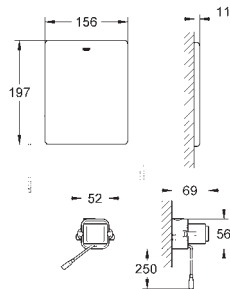

Radio electrónica para WC
Módulo receptor 868,4 MHz para los railes de apoyo para las personas con discapacidad con el radiotransmisor de Hewi, Keuco, Lehnen, Normbau, Pressalit, AMS, Deubad, Erlau, FRELU, FSB
para cisternas GD2
Cisterna 6 l
para empotrar
Escudo de 156 x 197 mm
Servo motor
Transformador con tensión de conexión 100-230 V AC, 50-60 Hz, 6 V DC
Volumen de descarga regulable
Tiempo de descarga ajustable
Puede activarse una descarga cada 72h con cable alargador de 3 m para la conexión del módulo electrónico con el transformador
Marca CE

38 934 SD0 **acero inox** **714,53**