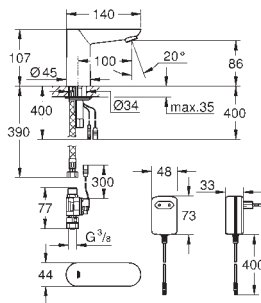

Euroeco Cosmopolitan E

Grifo de lavabo 1/2"

Infrarrojo electrónico

Tamaño M

Con sensor infrarrojo para comunicación bidireccional para configuración, monitorización y mantenimiento.

Agua fría o agua premezclada

Transformador con tensión de conexión

100-230 V AC, 50-60 Hz, 6 V DC

GROHE Water Saving mousseur 5 l/min

Con conexiones flexibles

Filtros colectores de suciedad

Electroválvula

Sistema de rápida instalación

Con 7 pre programas, Descarga automática

Desinfección térmica

Modo limpieza

Funciones adicionales y ajustes precisos

con el mando adicional 36 407 001

Marca CE

Nivel de sonoridad I conforme DIN4109

Tipo de protección IP 59K

36 384 000	chromo	822,19