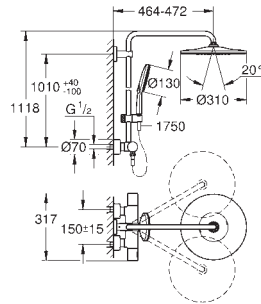

GROHE RAINSHOWER SMARTACTIVE SYSTEM

novedad

Referencia	Color	Precio (€)
22 119 KFO	phantom black / negro mate	1.701,20

Rainshower SmartActive 310

Sistema de ducha con termostato incorporado

Compuesto por:

Brazo para ducha mural de 450 mm orientable a 45°

Termostato visto con función Aquadimmer

Dos opciones de ducha:

Ducha mural Rainshower Mono 310

con rótula incorporada

Ángulo de rotación de $\pm 15^\circ$

Teleducha Rainshower SmartActive 130 (22 127 KFO)

Elemento deslizante ajustable en altura

Incluye soporte deslizante

Flexo Silverflex de 1,75 m. (28 388)

GROHE TurboStat Cartucho compacto

con termoelemento de cera

GROHE SafeStop Tope de seguridad a 38°C

GROHE SafeStop Plus limitador de temperatura opcional a 43°C incluido

GROHE CoolTouch Aislamiento térmico

GROHE DreamSpray distribución perfecta

del agua por todo el cabezal

GROHE SmartTip showering fácil selección del tipo de chorro pulsando un botón

GROHE Long-Life Shine acabado brillante

GROHE Water Saving limitador de caudal 9 l/min

GROHE FastFixation soporte superior ajustable

Sistema antical **SpeedClean**

Disponible a partir del tercer trimestre 2023

DUCHAS