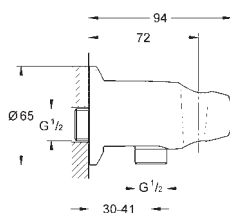

28 406 000	chromo	53,60

Movario
Codo de salida de 1/2"
Con soporte para la teleducha
Válvula anti-retorno