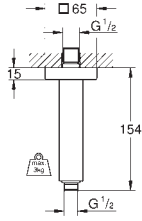

GROHE SPA

GROHE DUCHAS MURALES RAINSHOWER AQUA

DUCHAS SPA

Referencia	Color	Precio (€)
27 711 000	chromo	120,96

Rainshower
Brazo de ducha de techo 154 mm
Material: metal
Conexión 1/2"