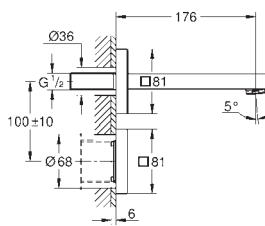

Eurocube E

Grifo de lavabo infrarrojo electrónico

Con sensor infrarrojo para comunicación bidireccional para configuración, monitorización y mantenimiento. Agua fría o agua premezclada
Transformador con tensión de conexión 100-230 V AC, 50-60 Hz, 6 V DC
Chorro laminar regulado a 5 l/min
Con 7 pre programas
Descarga automática
Desinfección térmica
Modo limpieza
Funciones adicionales y ajustes precisos con el mando adicional 36 407 001
Necesario parte empotrable 36 264 001
Marca CE
Nivel de sonoridad I conforme DIN4109