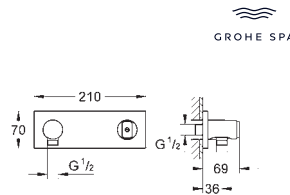

novedad

26 878 000 cromo 417,01

Grotherm F
Placa con codo de conexión y soporte para ducha
1 salida a ducha G 1/2"
Instalación vertical y horizontal
Válvula anti-retorno
para usar con caja empotrada 35 034 000 o 35 107 000 (conexión de 1/2"), se vende por separado
Teleducha y flexo se venden por separado