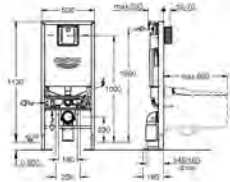

Referencia	Color	Precio (€)
39 599 000		439,79
Rapid SLX Módulo WC, altura 1,13 m con toma de corriente integrada. Ideal para WC Rimless con cisterna empotrada GDX, 6 l Montaje delante de tabiques ligeros o autoportante Con toma de corriente integrada para inodoros con ducha Preparado para futuros cambios a inodoros con ducha bidé Incluye patrón de montaje para pulsadores pequeños 130 x 172 mm Marco de acero con revestimiento anticorrosión Para montaje en seco, completamente premontado, con conexiones rígidas Ajuste rápido Elementos de fijación 2 pernos con tuercas para colgar la taza Accesorio de fijación para barras de apoyo Distancia entre pernos 180 y 230 mm. Codo de salida de PVC giratorio de 90° 100 mm Manguito de desagüe DN 80 Set de conexión desagüe Cisterna GDX, 6 l, contiene las siguientes características: Ajuste de fábrica a 6l. y 3l. Válvula de descarga neumática AV1 que ofrece dos opciones: Dual Flush o Descarga única. Entrada suministro de agua por la derecha, por detrás o superior Silencioso, grupo acústico I Aislada contra condensaciones sin necesidad de herramientas para la instalación de la alimentación montaje vertical Incluye anclajes 38 558 00M para instalación en la pared Incluye Flow Manager La velocidad de descarga del agua puede modificarse fácilmente para evitar salpicaduras Compatible con todos los modelos de inodoro Rimless El caudal se regula sin necesidad de quitar la válvula