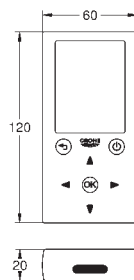

Control remoto

para todos los Infrarrojo Electrónicos de GROHE y GROHE Blue Home

Funcionamiento

consumo y uso de datos
Ciclos de desinfección térmica (griferías electrónicas)
Ciclos de auto descarga (griferías electrónicas)
Ciclos modo limpieza (GROHE Blue Home)
Filtro y capacidad CO₂ (GROHE Blue Home)

Configuración

Activación modo limpieza
Desinfección térmica (griferías electrónicas)
Rango de detección (griferías electrónicas)
Retraso de apagado (griferías electrónicas)
Auto descarga (griferías electrónicas)
Capacidad del filtro (GROHE Blue Home)

Servicio

Perfil enviado y guardado
Restablecer la configuración de fábrica o de usuario
Detalles del servicio
Modo demo
Códigos de error (GROHE Blue Home)
3 x Pilas 1.5 V DC (AAA)