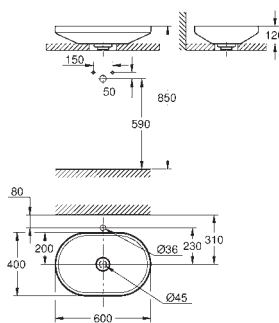

39 966 00H S

blanco alpino

605,65

Airio

Lavabo tipo Bol ovalado de 60

Sin rebosadero

600 x 400 mm

Incluye set de fijación

incluye desagüe cerámico siempre en posición en abierto

Diseño de borde ultrafino

GROHE PureGuard capa antisuciedad y tratamiento antibacteriano

Porcelana sanitaria

Disponible a partir del primer trimestre 2023