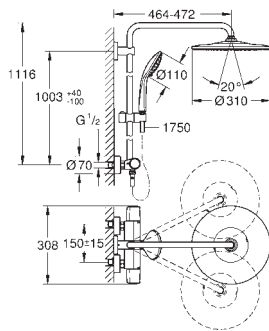

GROHE SISTEMAS EUPHORIA

Referencia	Color	Precio (€)
26 075 001	chromo	955,73
26 075 DC0	supersteel	1.583,80

Euphoria System 310
Sistema de ducha con termostato
Compuesto por:
Brazo para ducha mural de 450 mm orientable a 45°
Termostato visto con función Aquadimmer
Dos opciones de ducha:
Ducha mural Rainshower Mono 310 (26 561)
Chorro
GROHE PureRain
con rótula incorporada
Ángulo de rotación de ± 15°
Teleducha Euphoria 110 Masaje (27 221)
Con 3 tipos de chorro:
Rain, SmartRain, Masaje
Elemento deslizante ajustable en altura
Flexo Silverflex de 1,75 m. (28 388)
GROHE TurboStat Cartucho compacto
con termoelemento de cera
GROHE SafeStop Tope de seguridad a 38°C
GROHE SafeStop Plus limitador de
temperatura opcional a 43°C incluido
GROHE CoolTouch Aislamiento térmico
Mandos ergonómicos con tecnología **GROHE MetalGrip**
GROHE DreamSpray distribución perfecta
del agua por todo el cabezal
GROHE Long-Life Shine acabado brillante y duradero
GROHE SprayDimmer, con
reductor de caudal
GROHE FastFixation soporte superior ajustable
Conducto interno del agua protegido para mayor durabilidad
Sistema antical **SpeedClean**
Sistema antitorsi3n „TwistStop“
Accesorio opcional: Bandeja GROHE EasyReach (26 362)
Edici3n Profesional

27 296 003	+++*	chromo	737,76