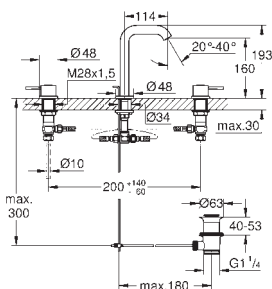

Referencia	Color	Precio (€)
20 296 001	chromo	342,23

Essence
Batería de lavabo 1/2"
Tamaño M
Montura cerámica 1/2", 90°
GROHE Long-Life Shine acabado brillante y duradero
GROHE Water Saving mousseur 5 l/min
GROHE AquaGuide mousseur ajustable
Vacificador automático
Conexiones flexibles entre el cuerpo central y las llaves laterales
Rosca de conexión 1/2" x 10,5 mm