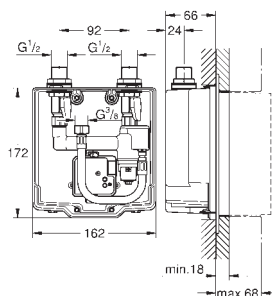

Eurosmart Cosmopolitan E
Subconjunto para empotrar
con termostato preajustable integrado. **Empotrable**. Caja de empotramiento 192 x 95 x 240 mm. 2 llaves de corte integradas. Válvulas anti-retorno. Indicado para 36 410 000, 36 334 SD0, 36 335 SD0, 36 273 000. Permite impermeabilizar la construcción de la pared que rodea el cuerpo empotrado. Con manguito de estanqueidad.

GRIFERÍAS ESPECIALES