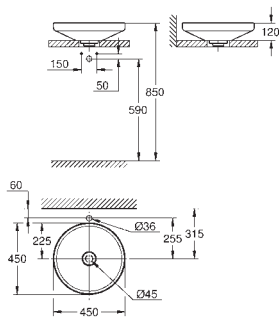

GROHE SPA

GROHE
AIRIO

novedad

Referencia

Color

Precio (€)

39 958 00H S

blanco alpino

490,96

Airio

Lavabo tipo Bol redondo de 45

Sin rebosadero

450 x 450 mm

Incluye set de fijación

incluye desagüe cerámico siempre en posición en abierto

Diseño de borde ultrafino

GROHE PureGuard capa antisuciedad y tratamiento antibacteriano

Porcelana sanitaria

Disponible a partir del primer trimestre 2023

novedad