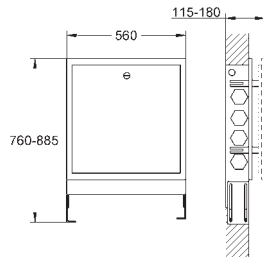

Referencia	Color	Precio (€)
26 864 000	chromo	1.446,65

GROHE F-digital Deluxe
Unidad base 4.0 Bluetooth F-Series 40" (BCU V4.0)
para controlar la cortina de Luz de la ducha de techo Rainshower F-Series 40" AquaSymphony
Pueden conectarse y controlarse módulos adicionales de luz, sonido y vapor
Compuesto por:
2 conexiones de enchufe, cada una para un par de módulos de sonido (36 473 000)
1 conexión de enchufe para un par de módulos de luz (36 472 000)
1 conexión de enchufe LightCurtain para Rainshower Aqua 40" AquaSymphony (26 863 000)
2 conexiones de enchufe para módulo de vapor (29 414 000), incluida 1 conexión para generador de vapor y 1 conexión para sensor de temperatura
2 enchufes de conexión para toma de corriente (máximo 4 módulos de luz/sonido para cada enchufe)
2 conexiones de enchufe para la estación base o unidad de Bluetooth (tensión de alimentación y la línea de datos)
Marca CE
Deben ser accesibles para su mantenimiento
Opcional, la caja de la unidad base se puede colocar en un equipo adicional 36 474 000
Los componentes deben pedirse adicionalmente

Sustituye unidad base 26 374 000
Disponible a partir del segundo trimestre 2023

novedad

36 474 000	chromo	381,32

GROHE F-digital Deluxe
Parte empotrable del panel de control
para usar con caja de unidad de base (26 864 000 o 36 476 000)
550 x 700 x 110 mm
Altura (100 mm) y profundidad ajustable (50 mm)
Panel frontal desmontable para su instalación
Marco frontal ajustable para instalación empotrado
Placa de acero galvanizado con recubrimiento electrostático en polvo (RAL 9010 blanco puro)
Placa de acero de 1 mm

Sustituye parte empotrable panel control 36 367 000
Disponible a partir del segundo trimestre 2023

novedad