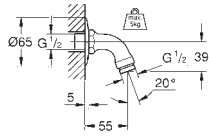

GROHE DUCHAS DE TECHO Y MURALES

Referencia	Color	Precio (€)
28 429 000	chromo	55,75

Relexa
Brazo de ducha 55 mm
Conexión 1/2"
GROHE Long-Life Shine acabado brillante y duradero