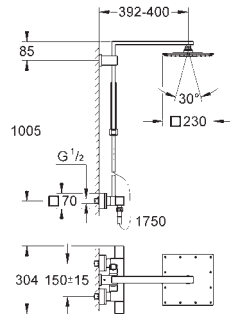

GROHE SISTEMAS EUPHORIA

Referencia	Color	Precio (€)
26 087 000	chromo	1.665,51

Euphoria Cube System 230
Sistema de ducha con termostato
Brazo de 1/2" para ducha mural, Longitud: 378 mm
Termostato visto con función Aquadimmer
Ducha mural Rainshower (27 479)
Material: metal
Chorro Lluvia con rótula incorporada
Ángulo de rotación de $\pm 15^\circ$
Teleducha Euphoria Cube (27 699)
Flexo Silverflex de 1,75 m. (28 388)
Tecnología GROHE Water Saving ahorro de agua con el máximo bienestar
GROHE TurboStat Cartucho compacto con termoelemento de cera
GROHE SafeStop Tope de seguridad a 38°C
GROHE SafeStop Plus limitador de temperatura opcional a 43°C incluido
Sistema antitorción „TwistStop“

27 964 000	chromo	942,11