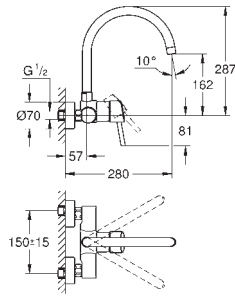

GROHE CONCETTO

Referencia	Color	Precio (€)
32 667 001	chromo	236,09

Concetto
Monomando de fregadero 1/2"
Montaje mural
GROHE Long-Life Shine acabado brillante
GROHE SilkMove Cartucho de
discos cerámicos 46 mm
Aireador tipo «Mousseur»
Limitador de caudal ajustable
Caño tubular giratorio
Giratorio 360
Longitud de caño 280 mm
Racores en S