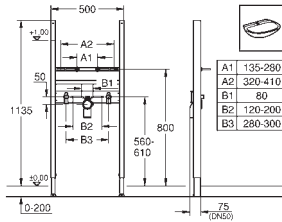

GROHE RAPID SL PARA LAVABO

Referencia Color Precio (€)

38 731 000

148,89

Rapid SL

**Módulo para lavabo, para instalación de grifo de un orificio
Altura 1,13 m.**

**Montaje en tabique con montantes
y/o delante de pared resistente.**

Para montaje en seco, completamente premontado

Distancia entre pernos variable

Codo de desagüe HT DN 50

2 conexiones pasamuros

insonorizadas DN 15.

Para la instalación en la pared, solicite los anclajes 38 558 00M
(se venden por separado)

38 558 00M +++*

18,96