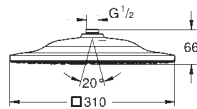

GROHE DUCHAS DE TECHO Y MURALES

	Referencia	Color	Precio (€)
	26 641 000	chromo	731,81
	26 643 000	chromo	765,85
	26 562 000	chromo	392,68
	26 562 LSO	moon white	510,49
	Idem, con cabezal blanco		

Referencia

Color

Precio (€)

26 641 000

chromo

731,81

Rainshower SmartConnect 310

Ducha mural 2 chorros

GROHE PureRain, ActiveRain

Chorro de inicio ducha reprogramable

cabezal cromado

Rótula orientable con ángulo de $\pm 10^\circ$

Conexión 1/2"

con control remoto para cambiar o combinar distintos tipos de chorro

atornillar o enganchar el control remoto a pared

Fuente de alimentación por batería

Incluye 3 baterías x AAA en el cabezal de ducha mural y 1 batería x CR 2032 en el control remoto

Indicador LED para emparejamiento de los elementos y para indicar cambio de batería

Control remoto resistente al agua IP57

GROHE Water Saving limitador de caudal 9 l/min

GROHE DreamSpray distribución perfecta

del agua por todo el cabezal

GROHE Long-Life Shine acabado brillante y duradero

Sistema antical **SpeedClean**

Conducto interno del agua protegido para mayor durabilidad

26 643 000

chromo

765,85

Rainshower SmartConnect 310 Cube

Ducha mural 2 chorros

GROHE PureRain, ActiveRain

Chorro de inicio ducha reprogramable

cabezal cromado

Rótula orientable con ángulo de $\pm 10^\circ$

Conexión 1/2"

con control remoto para cambiar o combinar distintos tipos de chorro

atornillar o enganchar el control remoto a pared

Fuente de alimentación por batería

Incluye 3 baterías x AAA en el cabezal de ducha mural y 1 batería x CR 2032 en el control remoto

Indicador LED para emparejamiento de los elementos y para indicar cambio de batería

Control remoto resistente al agua IP57

GROHE Water Saving limitador de caudal 9 l/min

GROHE DreamSpray distribución perfecta

del agua por todo el cabezal