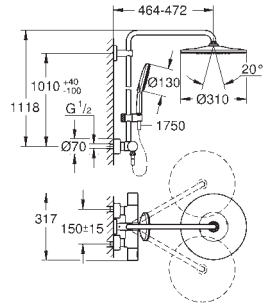

Referencia	Color	Precio (€)
	26 647 000	chromo	1.215,15
	Rainshower SmartActive 310 Sistema de ducha con termostato incorporado Compuesto por: Brazo para ducha mural de 450 mm orientable a 45° Termostato visto con función Aquadimmer Dos opciones de ducha: Ducha mural Rainshower Mono 310 (26 561) con rótula incorporada Ángulo de rotación de ± 15° Teleducha Rainshower SmartActive 130 (26 544) Elemento deslizante ajustable en altura Incluye soporte deslizante Flexo Silverflex de 1,75 m. (28 388) GROHE TurboStat Cartucho compacto con termoelemento de cera GROHE SafeStop Tope de seguridad a 38°C GROHE SafeStop Plus limitador de temperatura opcional a 43°C incluido GROHE CoolTouch Aislamiento térmico GROHE DreamSpray distribución perfecta del agua por todo el cabezal GROHE SmartTip showering fácil selección del tipo de chorro pulsando un botón GROHE Long-Life Shine acabado brillante y duradero GROHE FastFixation soporte superior ajustable Sistema antical SpeedClean		
	26 647 LSO	moon white	1.397,41
	Idem, con cabezales de ducha en blanco		
	26 648 000	chromo	1.215,15
	Rainshower SmartActive 310 Sistema de ducha con termostato incorporado Compuesto por: Brazo para ducha mural de 450 mm orientable a 45° Termostato visto con función Aquadimmer Dos opciones de ducha: Ducha mural Rainshower Mono 310 (26 562) con rótula incorporada Ángulo de rotación de ± 15° Teleducha Rainshower SmartActive 130 (26 574) Elemento deslizante ajustable en altura Incluye soporte deslizante Flexo Silverflex de 1,75 m. (28 388) GROHE TurboStat Cartucho compacto con termoelemento de cera GROHE SafeStop Tope de seguridad a 38°C GROHE SafeStop Plus limitador de temperatura opcional a 43°C incluido GROHE CoolTouch Aislamiento térmico GROHE DreamSpray distribución perfecta del agua por todo el cabezal GROHE SmartTip showering fácil selección del tipo de chorro pulsando un botón GROHE Long-Life Shine acabado brillante y duradero GROHE Water Saving limitador de caudal 9 l/min GROHE FastFixation soporte superior ajustable Sistema antical SpeedClean		
	26 648 LSO	moon white	1.397,41
	Idem, con cabezales de ducha en blanco