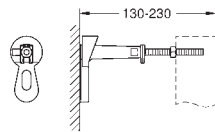

Rapid SL

Anclaje de fijación

Para fijación de los
elementos a la pared.

Para fijar los elementos en paredes resistentes

o delante de tabiques ligeros

Regulable desde 130 - 230 mm

Revestimiento individual o en serie

Elementos de fijación

Pernos y tuercas (2 unidades)