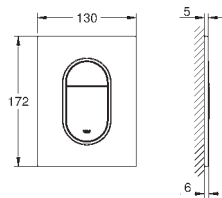

GROHE SPA

GROHE
ATRIO

BAÑO SPA

novedad

Referencia	Color	Precio (€)
13 487 000	chromo	319,32
13 487 DC0	supersteel	447,04

Atrio
Caño de bañera
 Aireador tipo «Mousseur»
 Longitud de caño: 171 mm

Sustituye caño bañera Atrio 13 139 003
 Disponible a partir del segundo trimestre 2023