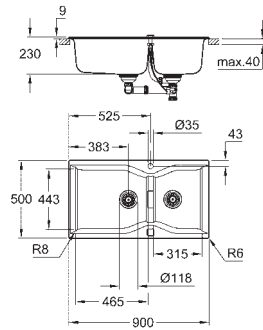

GROHE FREGADEROS SINTÉTICOS

Referencia	Color	Precio (€)
31 658 AT0	gris granito	499,67
31 658 AP0	negro granito	499,67

K700

Fregadero de granito

Modelo: K700 100-C 90/50 2.0 rev

Tipo de montaje: sobre encimera

Material: compuesto de cuarzo

GROHE Whisper amortiguador de ruido

Tamaño mín. mueble: 1000 mm

Dimensiones: 900 x 500 mm

1 cubeta: 465 x 443 x 230 mm

1 cubeta: 315 x 443 x 230 mm

Radio exterior: R6; radio interior de la cubeta: R8

GROHE FastFixation rápido sistema de instalación

Reversible

Medida corte encimera: 880 x 480 mm

Válvula automática

Incluye: desagüe automático, sifón, cestillo y set de montaje

Desagüe automático de diseño enrasado opcional (40 986 SD0)

Resistente al calor hasta 180°C