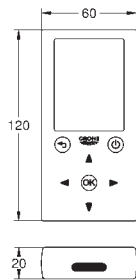

Control remoto
para todos los Infrarrojo Electrónicos de GROHE y GROHE Blue Home
Funcionamiento
consumo y uso de datos
Ciclos de desinfección térmica (griferías electrónicas)
Ciclos de auto descarga (griferías electrónicas)
Ciclos modo limpieza (GROHE Blue Home)
Filtro y capacidad CO₂ (GROHE Blue Home)
Configuración
Activación modo limpieza
Desinfección térmica (griferías electrónicas)
Rango de detección (griferías electrónicas)
Retraso de apagado (griferías electrónicas)
Auto descarga (griferías electrónicas)
Capacidad del filtro (GROHE Blue Home)
Servicio
Perfil enviado y guardado
Restablecer la configuración de fábrica o de usuario
Detalles del servicio
Modo demo
Códigos de error (GROHE Blue Home)
3 x Pilas 1.5 V DC (AAA)