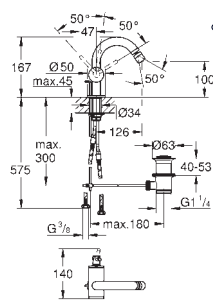

Referencia	Color	Precio (€)
24 364 000	chromo	603,15
24 364 DC0	supersteel	844,41

Atrio
Monomando de bidé 1/2"
Tamaño M
GROHE SilkMove Cartucho de discos cerámicos 28 mm
Limitador ecológico de temperatura
Caño en C con rótula orientable
Vaciador automático
Con conexiones flexibles
Sustituye al bidé 32 108 003
Disponible a partir del segundo trimestre 2023

novedad