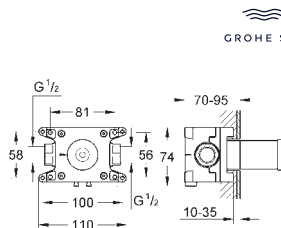

novedad

35 107 000 cromo 280,99

Grotherm F
Cuerpo empotrable para 26 878 000 para instalación en cabinas de ducha a medida
Caja de empotramiento con tapa de protección accesible
Membrana de aislamiento para sellado a la pared
Tapón para pruebas estanqueidad
Puntos de fijación delanteros y traseros
Cuerpo de latón
Cables de conexión incluidos de 1/2"
Profundidad de empotramiento 70 - 95 mm
Disponible a partir del tercer trimestre 2023