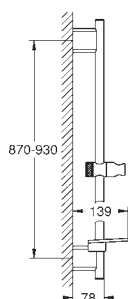

26 603 000	chromo	136,83
26 603 DC0	supersteel	246,28

Rainshower SmartActive
Barra de ducha de 90 cm con soportes de pared metálicos
Con soporte deslizante articulado
GROHE FastFixation (distancia ajustable para los soportes de fijación)
GROHE TileFix soportes de barra de ducha con profundidad ajustable
Jabonera **GROHE EasyReach**
GROHE Long-Life Shine acabado brillante y duradero

26 602 000	chromo	130,12

Idem, barra de 60 cm