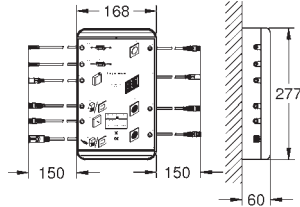

novedad

Referencia	Color	Precio (€)
26 864 000	chromo	1.446,65

GROHE F-digital Deluxe
Unidad base 4.0 Bluetooth F-Series 40" (BCU V4.0)
para controlar la cortina de Luz de la ducha de techo Rainshower F-Series 40" AquaSymphony
Pueden conectarse y controlarse módulos adicionales de luz, sonido y vapor
Compuesto por:
2 conexiones de enchufe, cada una para un par de módulos de sonido (36 473 000)
1 conexión de enchufe para un par de módulos de luz (36 472 000)
1 conexión de enchufe LightCurtain para Rainshower Aqua 40" AquaSymphony (26 863 000)
2 conexiones de enchufe para módulo de vapor (29 414 000), incluida 1 conexión para generador de vapor y 1 conexión para sensor de temperatura
2 enchufes de conexión para toma de corriente (máximo 4 módulos de luz/sonido para cada enchufe)
2 conexiones de enchufe para la estación base o unidad de Bluetooth (tensión de alimentación y la línea de datos)
Marca CE
Deben ser accesibles para su mantenimiento
Opcional, la caja de la unidad base se puede colocar en un equipo adicional 36 474 000
Los componentes deben pedirse adicionalmente

Sustituye unidad base 26 374 000
Disponible a partir del segundo trimestre 2023

novedad

36 474 000	chromo	381,32

GROHE F-digital Deluxe
Parte empotrable del panel de control
para usar con caja de unidad de base (26 864 000 o 36 476 000)
550 x 700 x 110 mm
Altura (100 mm) y profundidad ajustable (50 mm)
Panel frontal desmontable para su instalación
Marco frontal ajustable para instalación empotrado
Placa de acero galvanizado con recubrimiento electrostático en polvo (RAL 9010 blanco puro)
Placa de acero de 1 mm

Sustituye parte empotrable panel control 36 367 000
Disponible a partir del segundo trimestre 2023

novedad

36 473 000	chromo	1.444,99