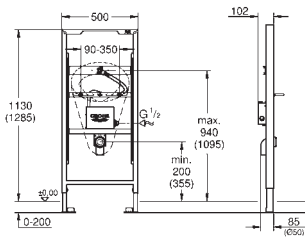

38 558 00M +++*

Rapid SL

Anclaje de fijación

Para fijación de los elementos a la pared.

Para fijar los elementos en paredes resistentes

o delante de tabiques ligeros

Regulable desde 130 - 230 mm

Revestimiento individual o en serie

Elementos de fijación

Pernos y tuercas (2 unidades)

18,96