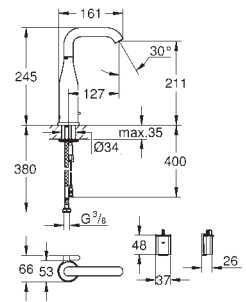

GROHE ESSENCE E

Referencia	Color	Precio (€)
36 444 000	chromo	791,31

Essence E

Mezclador de lavabo electrónico 1/2" Tamaño M con mezclador y limitador ajustable de temperatura

Con sensor infrarrojo para comunicación bidireccional para configuración, monitorización y mantenimiento. Transformador con tensión de conexión 100-230 V AC, 50-60 Hz, 6 V DC

GROHE Long-Life Shine acabado brillante y duradero

Caño giratorio ajustable a 0° / 150° / 360°

Chorro laminar regulado a 5,0 l/min

Con conexiones flexibles

Válvulas anti-retorno

Sistema de rápida instalación

Con 7 pre programas

Descarga automática

Desinfección térmica

Modo limpieza

Funciones adicionales y ajustes precisos con el mando adicional 36 407 001

Marca CE

Nivel de sonoridad I conforme DIN4109

Tipo de protección IP 59K

36 445 000

chromo

757,63

36 445 DC0

supersteel

984,92

Essence E

Mezclador de lavabo electrónico 1/2" Tamaño M con mezclador y limitador ajustable de temperatura

Batería de litio 6V. tipo CR-P2

Vida útil de la batería: aprox. 7 años (150 usos al día)

GROHE Long-Life Shine acabado brillante y duradero

Caño giratorio ajustable a 0° / 150° / 360°

Chorro laminar regulado a 5,0 l/min

Con conexiones flexibles

Válvulas anti-retorno

Batería externa

Sistema de rápida instalación

Indicador luminoso de cambio de pila

Con 7 pre programas

Descarga automática

Desinfección térmica

Modo limpieza

Funciones adicionales y ajustes precisos con el mando adicional 36 407 001

Marca CE

Nivel de sonoridad I conforme DIN4109

Tipo de protección IP 59K