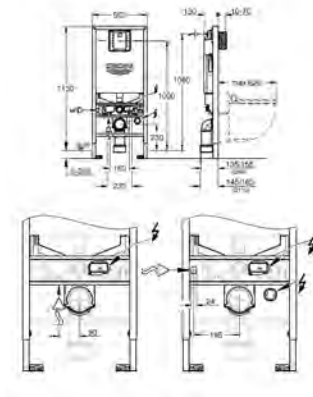

GROHE RAPID SLX

Referencia	Color	Precio (€)
39 596 000		334,23

Rapid SLX

Módulo WC, altura 1.13 m

con toma de corriente integrada.

Ideal para WC Rimless

con cisterna empotrada GDX, 6 l

Preparado para futuros cambios a inodoros con ducha bidé

Incluye patrón de montaje para pulsadores pequeños 130 x 172 mm

Montaje en tabique con montantes

y/o delante de pared resistente.

Marco de acero con revestimiento anticorrosión

Para montaje en seco, completamente premontado

con conexiones rígidas

Ajuste rápido

Elementos de fijación

Homologado por TÜV

2 pernos con tuercas para colgar la taza

Accesorio de fijación para barras de apoyo

Distancia entre pernos 180 y 230 mm.

codo de desagüe de PP Ø 90 mm

profundidad ajustable

Reductor PP Ø 90/110 mm

Set de conexión desagüe

Cisterna GDX, 6 l, contiene las siguientes características:

Ajuste de fábrica a 6l. y 3l.

Válvula de descarga **neumática AV1** que ofrece

dos opciones: **Dual Flush** o **Descarga única.**

Entrada suministro de agua por la derecha, por detrás o superior

Silencioso, grupo acústico I

Aislada contra condensaciones

Conexión de suministro 1/2"

Llave de escuadra integrada

Tubo de descarga

sin necesidad de herramientas para la instalación

de la alimentación

montaje vertical

Incluye Flow Manager

La velocidad de descarga del agua puede modificarse

fácilmente para evitar salpicaduras

Compatible con todos los modelos de inodoro Rimless

El caudal se regula sin necesidad de quitar la válvula

Para la instalación en la pared, solicite los anclajes 38 558 00M

(se venden por separado)

para la instalación de pulsadores 156 x 197 mm necesario accesorio 66 791 000 (en venta por separado)