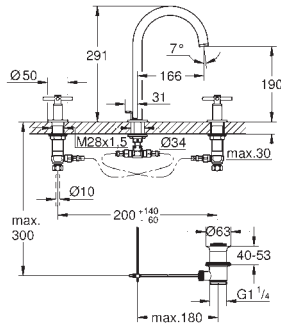

Referencia
20 649 000
20 649 DC0

Color
cromo
supersteel

Precio (€)
709,59
993,43

Atrio
Batería de lavabo 1/2"
Tamaño M
Montura cerámica 1/2", 90°
GROHE Long-Life Shine acabado brillante y duradero
GROHE Water Saving 5 l/min mousseur laminar
Caño giratorio de fundición
Aireador tipo «Mousseur»
Vaciador automático
Con conexiones flexibles entre el caño y las válvulas laterales
con mandos de palanca
Dos sets de tapetas incluidos.
Uno marcado con „H” Caliente y „C” Frío
y un set sin marcar.
Sustituye la batería de lavabo Atrio 20 009 003
Disponible a partir del segundo trimestre 2023

novedad

Referencia
20 643 000
20 643 DC0

Color
cromo
supersteel

Precio (€)
709,59
993,43

Atrio
Batería de lavabo 1/2"
Tamaño M
Montura cerámica 1/2", 90°
GROHE Water Saving 5 l/min mousseur laminar
Caño giratorio de fundición
Aireador tipo «Mousseur»
Vaciador automático
con palanca en cruz
Dos sets de tapetas incluidos.
Uno marcado con „H” Caliente y „C” Frío
y un set sin marcar.
Sustituye la batería de lavabo Atrio 20 008 003
Disponible a partir del segundo trimestre 2023

novedad