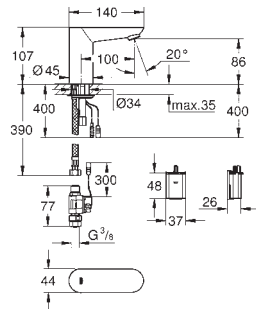

GROHE EUROECO COSMOPOLITAN E

Referencia	Color	Precio (€)
36 271 000	chromo	371,71

Euroeco Cosmopolitan E Grifo de lavabo

Infrarrojo electrónico

Con sensor infrarrojo para comunicación bidireccional para configuración, monitorización y mantenimiento.

Agua fría o agua premezclada

Batería de litio 6V. tipo CR-P2

Vida útil de la batería: aprox. 7 años (150 usos al día)

GROHE Water Saving mousseur 5 l/min

Con conexiones flexibles

Filtros colectores de suciedad

Electroválvula

Batería externa

Sistema de rápida instalación

Indicador luminoso de cambio de pila

Con 7 pre programas

Descarga automática

Desinfección térmica

Modo limpieza

Funciones adicionales y ajustes precisos

con el mando adicional 36 407 001

Marca CE

Nivel de sonoridad I conforme DIN4109

Tipo de protección IP 59K

36 269 000	chromo	400,63