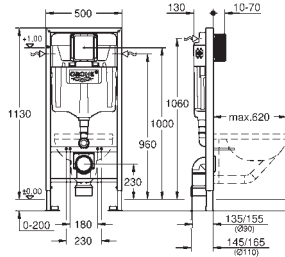

GROHE RAPID SL PARA WC

Referencia	Color	Precio (€)
38 528 001	+++*	262,32

Rapid SL

Módulo para WC, altura de instalación 1.13 m

Cisterna empotrada GD 2, 6 - 9 l

Montaje en tabique con montantes y/o delante de pared resistente.

Para montaje en seco, completamente premontado, Homologado por TÜV

2 pernos con tuercas para colgar la taza

Distancia entre pernos 180 y 230 mm.

codo de desagüe de PP Ø 90 mm

Reductor PP Ø 90/110 mm

Cisterna GD2, 6 - 9 l, contiene las siguientes características:

Ajuste de fábrica a 6l. y 3l.

Válvula de descarga **neumática** AV1 que ofrece

dos opciones: **Dual Flush** o **Descarga única**.

4 entradas de conexión: izquierda, derecha, por detrás o superior.

Silencioso, grupo acústico I

Aislada contra condensaciones

sin necesidad de herramientas para la instalación

de la alimentación

Montaje vertical u horizontal del pulsador

Para la instalación en la pared, solicite los anclajes 38 558 00M

(se venden por separado)

para la instalación de pulsadores pequeños

necesario accesorio 40 911 000 (en venta por separado)

39 002 000

468,27

Rapid SL

Módulo para WC, altura de instalación 1.13 m, con extracción de olor externo

Cisterna empotrada GD 2, 6 - 9 l

con tubo de descarga para la extracción de olores

Montaje en tabique con montantes

y/o delante de pared resistente.

Marco de acero con revestimiento anticorrosión

Para montaje en seco, completamente premontado

Ajuste rápido

Elementos de fijación

Homologado por TÜV

2 pernos con tuercas para colgar la taza

Distancia entre pernos 180 y 230 mm.

codo de desagüe de PP Ø 90 mm

profundidad ajustable

Reductor PP Ø 90/110 mm

Set de conexión desagüe

Cisterna GD2, 6 - 9 l, contiene las siguientes características:

Ajuste de fábrica a 6l. y 3l.

Tubo de descarga con conexión para la extracción de olores 50 mm

Válvula de descarga **neumática** AV1 que ofrece

dos opciones: **Dual Flush** o **Descarga única**.

4 entradas de conexión: izquierda, derecha, por detrás o superior.

Silencioso, grupo acústico I

Aislada contra condensaciones

Conexión de suministro 1/2"

Llave de escuadra integrada

Tubo de descarga

sin necesidad de herramientas para la instalación

de la alimentación

Montaje vertical u horizontal del pulsador

Para la instalación en la pared, solicite los anclajes 38 558 00M

(se venden por separado)

para la instalación de pulsadores pequeños

necesario accesorio 40 911 000 (en venta por separado)