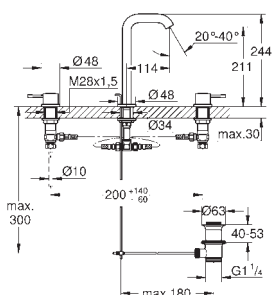

Referencia	Color	Precio (€)
20 299 001	chromo	376,28

Essence
Batería de lavabo
Tamaño L
Palanca metálica
Montura cerámica 1/2", 90°
GROHE Long-Life Shine acabado brillante y duradero
GROHE Water Saving mousseur 5 l/min
GROHE FastFixation rápido sistema de instalación
GROHE AquaGuide mousseur ajustable
Vacificador automático
Conexiones flexibles entre el cuerpo central y las llaves laterales
Rosca de conexión 1/2" x 10,5 mm