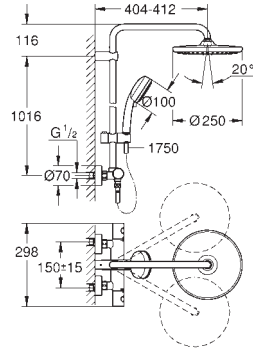

GROHE TEMPESTA SYSTEM

Referencia	Color	Precio (€)
26 670 000	+++* cromo	566,73

Tempesta Cosmopolitan System 250 Sistema de ducha con termostato incorporado

Compuesto por:

Brazo para ducha mural de 390 mm orientable a 45°

Termostato visto con función Aquadimmer

Dos opciones de ducha:

Cabezal de ducha Tempesta 250 (26 666)

Chorro

Lluvia

Cabezal con parte posterior en blanco

con rótula incorporada

Ángulo de rotación ± 10°

GROHE Water Saving limitador de caudal 9 l/min

Teleducha Tempesta Cosmopolitan 100 (27 571 001)

2 chorros:

Rain, Jet

GROHE Water Saving limitador de caudal 5 l./min.

Elemento deslizante ajustable en altura

Flexo de 1,75 m 1/2" x 1/2" (28 410)

Tecnología GROHE Water Saving ahorro de agua con el máximo bienestar

GROHE TurboStat Cartucho compacto

con termoelemento de cera

GROHE SafeStop Tope de seguridad a 38°C

GROHE SafeStop Plus limitador de

temperatura opcional a 43°C incluido

GROHE DreamSpray distribución perfecta

del agua por todo el cabezal

GROHE Long-Life Shine acabado brillante y duradero

Sistema anticál **SpeedClean**

Conducto interno del agua protegido para mayor durabilidad

Sistema antitorsión „TwistStop“

Accesorio opcional: Bandeja GROHE EasyReach (26 362)

Edición Profesional

26 689 000	+++* cromo	566,73