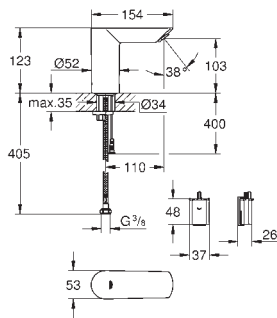

Bau Cosmopolitan E

Grifo de lavabo 1/2"

Infrarrojo electrónico

Tamaño M

Con sensor infrarrojo para comunicación bidireccional para configuración, monitorización y mantenimiento.
Agua fría o agua premezclada

Batería de litio 6V. tipo CR-P2

Vida útil de la batería: aprox. 7 años (150 usos al día)

GROHE Long-Life Shine acabado brillante y duradero

GROHE Water Saving mousseur 5 l/min

Aísla los conductos de agua internos, sin plomo y sin níquel.

Cuerpo hecho de polímero compuesto

Flexo con conexiones flexibles

de 350 mm (45 704)

Filtros colectores de suciedad

con válvula solenoide integrada

Batería externa

Sistema de rápida instalación

Indicador luminoso de cambio de pila

Con 7 pre programas

Descarga automática

Desinfección térmica

Modo limpieza

Funciones adicionales y ajustes precisos

con el mando adicional 36 407 001

Marca CE

Nivel de sonoridad I conforme DIN4109

Tipo de protección IP 59