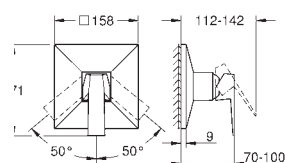

24 277 000

cromo

469,35

Allure Brilliant

Monomando de ducha 1/2"

Sólo parte exterior

Cuerpo empotrado GROHE Rapido SmartBox 35 604

GROHE SilkMove Cartucho de discos cerámicos 46 mm

Florón metálico con GROHE FastFixation

Escudo de metal, con ajuste 6°

Caudal:

Salida B o C = 30 l/min

Parte empotrable no incluida

Sustituye al monomando 1 vía empotrado Allure Brilliant 24 071 000

Disponible a partir del segundo trimestre 2023

35 604 000 +++*

90,41

Cuerpo empotrable universal. Edición Profesional