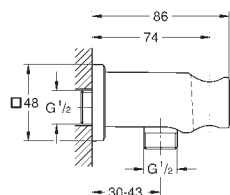

GROHE ACCESORIOS DE DUCHA

novedad

Referencia	Color	Precio (€)
26 659 000	chromo	75,85

Rainshower
Codo de 1/2" con soporte de ducha con florón cuadrado 48 x 48 mm
Conexión rosca macho 1/2"
Cuerpo de metal
Válvula anti-retorno
GROHE Long-Life Shine acabado brillante y duradero