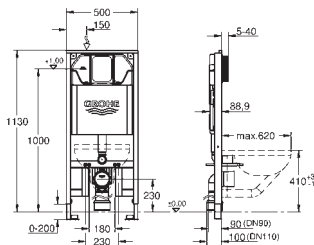

Rapid SL
Pack 3 en 1 de Bastidor, Pulsador Skate Cosmo y Anclajes
 Cisterna empotrada 6 - 9l.
Compuesto por:
 Rapid SL para WC (38 528 001)
 Pulsador Skate Cosmopolitan, negro brillo (38 732 KV0)
 Anclaje de fijación (38 558 00M)
Disponible a partir del segundo trimestre 2023