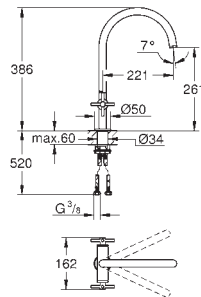

37 624 000	chromo	118,85
37 624 DC0	supersteel	213,93

Arena Cosmopolitan S
Escudo
Dual Flush

Accionamiento neumático
Cisterna GD2

Instalación vertical
130 x 172 mm, de ABS

GROHE Long-Life Shine acabado brillante y duradero
Tecnología GROHE Water Saving ahorro de agua con el máximo bienestar
Marco con fijaciones magnéticas y anclajes de fijación incluidos
Pulsador compatible con bastidor Rapid SLX
Para usar con cisterna GD 2 de Rapid SL y Uniset pedir el patrón de montaje 40 911 000 (se vende por separado)

novedad