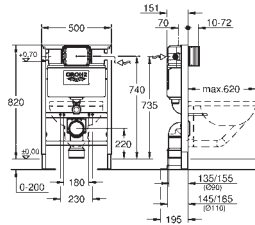

Rapid SL

Módulo para WC, altura de instalación 0,82 m.

Cisterna empotrada de 6 - 9 l

Montaje delante de tabiques ligeros o autoportante

Para montaje en seco, completamente premontado, Ajuste rápido

2 pernos con tuercas para colgar la taza

Distancia entre pernos 180 y 230 mm.

Codo de salida 90 mm de PVC giratorio 90°

Reductor PP Ø 90/110 mm

Cisterna 6 - 9 l, contiene las siguientes características:

Válvula de descarga **neumática AV1** que ofrece

dos opciones: **Dual Flush** o **Descarga única**.

Montaje del pulsador **frontal o superior**

Silencioso, grupo acústico I

Aislada contra condensaciones

Para la instalación en la pared, solicite los anclajes 38 558 00M

(se venden por separado)

para la instalación de pulsadores pequeños

necesario accesorio 40 950 000 (en venta por separado)

38 581 001

558,01