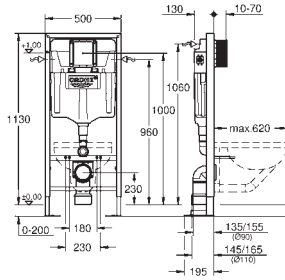

GROHE RAPID SL AUTOPORTANTE

Referencia Color Precio (€)

38 584 001

353,44

Rapid SL

Módulo para WC, altura de instalación 1.13 m

Cisterna empotrada GD 2, 6 - 9 l

Montaje delante de tabiques ligeros o autoportante

Marco de acero con revestimiento anticorrosión, Para montaje en seco, completamente premontado

2 pernos con tuercas para colgar la taza

codo de desagüe de PP Ø 90 mm

Reductor PP Ø 90/110 mm

Cisterna GD2, 6 - 9 l, contiene las siguientes características:

Válvula de descarga **neumática AV1** que ofrece

dos opciones: **Dual Flush** o **Descarga única**.

4 entradas de conexión: izquierda, derecha, por detrás o superior.

Silencioso, grupo acústico I

Aislada contra condensaciones sin necesidad de herramientas para la instalación de la alimentación

Montaje vertical u horizontal del pulsador

Para la instalación en la pared, solicite los anclajes 38 558 00M (se venden por separado)

para la instalación de pulsadores pequeños

necesario accesorio 40 911 000 (en venta por separado)

38 587 000

491,15