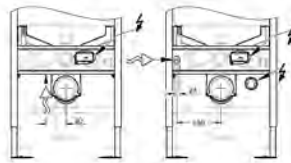

GROHE RAPID SLX

Referencia	Color	Precio (€)
39 599 000		439,79

Rapid SLX

Módulo WC, altura 1,13 m con toma de corriente integrada.

Ideal para WC Rimless

con cisterna empotrada GDX, 6 l

Montaje delante de tabiques

ligeros o autoportante

Con toma de corriente integrada para inodoros con ducha

Preparado para futuros cambios a inodoros con ducha bidé

Incluye patrón de montaje para pulsadores pequeños 130 x 172 mm

Marco de acero con revestimiento anticorrosión

Para montaje en seco, completamente premontado, con conexiones rígidas

Ajuste rápido

Elementos de fijación

2 pernos con tuercas para colgar la taza

Accesorio de fijación para barras de apoyo

Distancia entre pernos 180 y 230 mm.

Codo de salida de PVC giratorio de 90° 100 mm

Manguito de desagüe DN 80

Set de conexión desagüe

Cisterna GDX, 6 l, contiene las siguientes características:

Ajuste de fábrica a 6l. y 3l.

Válvula de descarga **neumática AV1** que ofrece

dos opciones: **Dual Flush** o **Descarga única.**

Entrada suministro de agua por la derecha, por detrás o superior

Silencioso, grupo acústico I

Aislada contra condensaciones

sin necesidad de herramientas para la instalación

de la alimentación

montaje vertical

Incluye anclajes 38 558 00M para instalación en la pared

Incluye Flow Manager

La velocidad de descarga del agua puede modificarse

fácilmente para evitar salpicaduras

Compatible con todos los modelos de inodoro Rimless

El caudal se regula sin necesidad de quitar la válvula