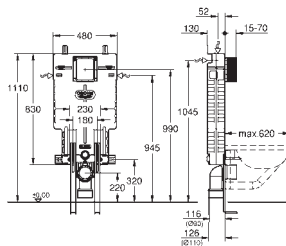

Uniset
Módulo para WC con carcasa EPS y pies de apoyo
Cisterna empotrada GD 2, 6 - 9 l
Para tabicar: módulo cerrado e
insonorizado
830 x 470 x 130 mm.
Con raíl y accesorios para
instalación individual.
2 pernos con tuercas para colgar la taza
Distancia entre pernos 180 y 230 mm.
codo de desagüe de PP Ø 90 mm
Reductor PP Ø 90/110 mm
Cisterna GD2, 6 - 9 l, contiene las siguientes características:
Ajuste de fábrica a 6l. y 3l.
Válvula de descarga **neumática AV1** que ofrece
dos opciones: **Dual Flush** o **Descarga única**.
Conexión por la izquierda, por la derecha,
por arriba o por detrás.
Silencioso, grupo acústico I
Aislada contra condensaciones
sin necesidad de herramientas para la instalación
de la alimentación
Para la instalación de Shower toilets es necesario el
accesorio adicional 40 899 000 a pedir separadamente
para la instalación de pulsadores pequeños
necesario accesorio 40 911 000 (en venta por separado)