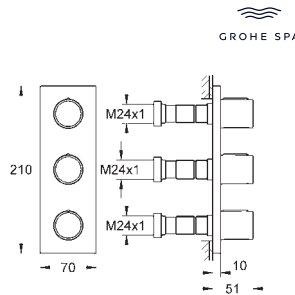

novedad

26 880 000 cromo 795,03

Grotherm F
Placa con triple llave de paso Mandos reguladores de caudal de metal Escudo de metal con fijaciones ocultas
Instalación vertical y horizontal
Disponible a partir del tercer trimestre 2023