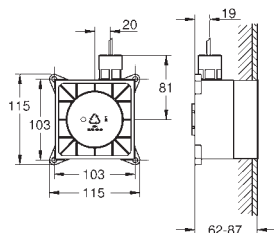

36 473 000	chromo	1.444,99

Rainshower F-digital Deluxe
Módulo de Sonido
127 x 127 mm
Altavoces estéreo de espectro completo
Compuesto por:
2 altavoces con conexiones de enchufe
A prueba de agua y con tratamiento anticorrosión
requiere juego de montaje (29 413 000), caja de unidad base F-digital Deluxe (26 864 000 o 36 476 000), unidad Bluetooth (36 475 000) y varias conexiones de cable; todo debe pedirse por separado teniendo en cuenta el tipo de instalación a realizar.
Para más detalles sobre la planificación o información de producto, por favor contacte con GROHE.

Sustituye módulo de sonido 36 360 000
Disponible a partir del segundo trimestre 2023

novedad