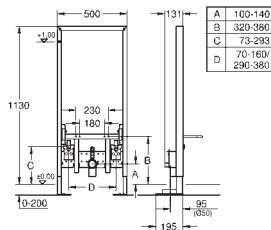

Rapid SL

Módulo para bidé, altura de instalación 1.13 m

Montaje delante de tabiques ligeros o autoportante

Marco de acero con revestimiento anticorrosión

Totalmente premontado

Conexiones de módulo

ajustables en altura

Pernos para colgar el bidé

Codo de desagüe HT DN 50

Junta de Ø 32 mm

2 racores murales de conexión DN 15

Para la instalación en la pared, solicite los anclajes 38 558 00M

(se venden por separado)

38 558 00M +++*

18,96