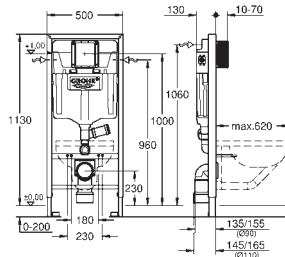

GROHE RAPID SL PARA WC

Referencia	Color	Precio (€)
38 528 001	+++*	262,32

Rapid SL

Módulo para WC, altura de instalación 1.13 m

Cisterna empotrada GD 2, 6 - 9 l

Montaje en tabique con montantes y/o delante de pared resistente.

Para montaje en seco, completamente premontado, Homologado por TÜV

2 pernos con tuercas para colgar la taza

Distancia entre pernos 180 y 230 mm.

codo de desagüe de PP Ø 90 mm

Reductor PP Ø 90/110 mm

Cisterna GD2, 6 - 9 l, contiene las siguientes características:

Ajuste de fábrica a 6l. y 3l.

Válvula de descarga **neumática** AV1 que ofrece

dos opciones: **Dual Flush** o **Descarga única**.

4 entradas de conexión: izquierda, derecha, por detrás o superior.

Silencioso, grupo acústico I

Aislada contra condensaciones

sin necesidad de herramientas para la instalación

de la alimentación

Montaje vertical u horizontal del pulsador

Para la instalación en la pared, solicite los anclajes 38 558 00M

(se venden por separado)

para la instalación de pulsadores pequeños

necesario accesorio 40 911 000 (en venta por separado)

39 002 000

468,27

Rapid SL

Módulo para WC, altura de instalación 1.13 m, con extracción de olor externo

Cisterna empotrada GD 2, 6 - 9 l

con tubo de descarga para la extracción de olores

Montaje en tabique con montantes

y/o delante de pared resistente.

Marco de acero con revestimiento anticorrosión

Para montaje en seco, completamente premontado

Ajuste rápido

Elementos de fijación

Homologado por TÜV

2 pernos con tuercas para colgar la taza

Distancia entre pernos 180 y 230 mm.

codo de desagüe de PP Ø 90 mm

profundidad ajustable

Reductor PP Ø 90/110 mm

Set de conexión desagüe

Cisterna GD2, 6 - 9 l, contiene las siguientes características:

Ajuste de fábrica a 6l. y 3l.

Tubo de descarga con conexión para la extracción de olores 50 mm