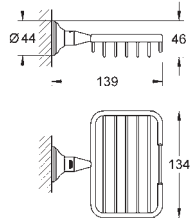

GROHE ESSENTIALS AUTHENTIC

Referencia	Color	Precio (€)
40 659 001	chromo	72,73

Essentials Authentic
Jabonera de pared, pequeña
Material: metal
Fijación oculta
GROHE Long-Life Shine acabado brillante y duradero