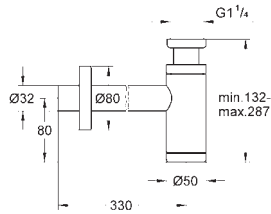

GROHE SPA

GROHE GRANDERA

	Referencia	Color	Precio (€)
novedad	26 896 000	cromo	112,40

Grandera
Soporte mural
Material: metal
GROHE Long-Life Shine acabado brillante y duradero
Sustituye soporte ducha Grandera 27 969 000
Disponible a partir del segundo trimestre 2023

	28 912 000	cromo	218,20

Sifón de lavabo 1 1/4"
para lavabos
Latón cromado
Escudo deslizante
GROHE Long-Life Shine acabado brillante y duradero