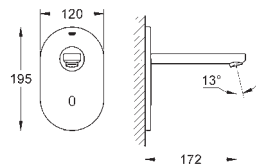

Euroeco Cosmopolitan E
Grifo de lavabo infrarrojo electrónico
Con sensor infrarrojo para comunicación bidireccional para configuración, monitorización y mantenimiento. Agua fría o agua premezclada. Transformador con tensión de conexión 100-230 V AC, 50-60 Hz, 6 V DC. **GROHE Water Saving** mousseur 5 l/min. Longitud de caño: 172 mm. Con 7 pre programas. Descarga automática. Desinfección térmica. Modo limpieza. Funciones adicionales y ajustes precisos con el mando adicional 36 407 001. 36 336 001/36 337 001. Marca CE.

36 337 001		164,52