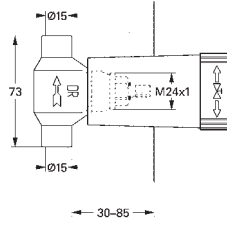

Referencia	Color	Precio (€)
	29 801 000		28,44
	Cuerpo empotrable para llave de paso G 1/2" Montura de llave de paso G 1/2" Patrón de montaje Para soldar Ø15 mm Latón		
	29 803 000		52,64
	Idem, Ø 18 mm		
	29 804 000		52,64
	Idem, Ø 22 mm