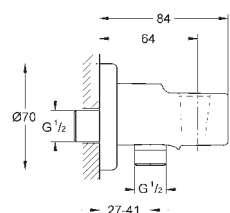

28 628 000	+++* chromo	39,61

Relaxa
Codo de salida de 1/2" con soporte mural fijo para teleduchas.
Rosca exterior