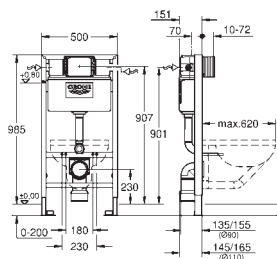

38 525 001		424,35

Rapid SL
Módulo para WC, altura de instalación 1,00 m
Cisterna empotrada de 6 - 9l
Montaje en tabique con montantes
y/o delante de pared resistente.

Para montaje en seco, completamente premontado
2 pernos con tuercas para colgar la taza
Distancia entre pernos 180 y 230 mm.
codo de desagüe de PP Ø 90 mm
Reductor PP Ø 90/110 mm
Cisterna 6 - 9 l, contiene las siguientes características:
Válvula de descarga **neumática AV1** que ofrece
dos opciones: **Dual Flush** o **Descarga única**.
Silencioso, grupo acústico I
Aislada contra condensaciones

Para la instalación en la pared, solicite los anclajes 38 558 00M
(se venden por separado)
para la instalación de pulsadores pequeños
necesario accesorio 40 950 000 (en venta por separado)