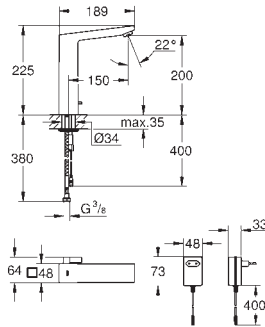

GROHE EUROCUBE E

Referencia	Color	Precio (€)
36 440 000	chromo	976,49

Eurocube E

Mezclador de lavabo electrónico 1/2" Tamaño M con mezclador y limitador ajustable de temperatura

Con sensor infrarrojo para comunicación bidireccional para configuración, monitorización y mantenimiento. Transformador con tensión de conexión 100-230 V AC, 50-60 Hz, 6 V DC
GROHE Long-Life Shine acabado brillante y duradero
Chorro laminar regulado a 5 l/min
Con conexiones flexibles
Válvulas anti-retorno
Filtros colectores de suciedad con válvula solenoide integrada
Sistema de rápida instalación
Con 7 pre programas
Descarga automática
Desinfección térmica
Modo limpieza
Funciones adicionales y ajustes precisos con el mando adicional 36 407 001
Marca CE
Nivel de sonoridad I conforme DIN4109
Tipo de protección IP 59K

36 441 000	chromo	942,83
36 441 DC0	supersteel	1.225,68