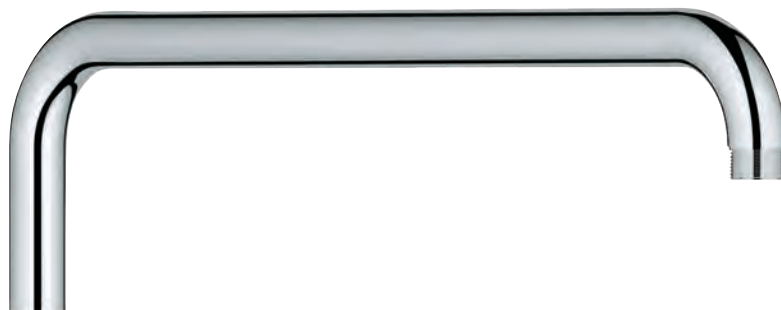

GROHE ACCESORIOS SISTEMAS DE DUCHA