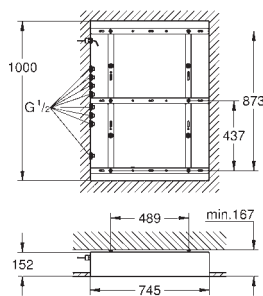

novedad	26 865 000	cromo	2.819,13
	Rainshower Aqua 40" Elemento de empotramiento para instalar ducha de techo Rainshower F-Series 40" AquaSymphony (26 373 001) 1000 mm x 745 mm x 152 mm min. profundidad de montaje: 167 mm Tuberías de latón Cables de conexión incluidos de 1/2"		
	La construcción del techo debe ser la apropiada para poder sostener el peso del producto (peso total > 70 kg). La ducha de techo debe accionarse mediante 8 salidas de agua + salida para 1 teleducha y el desagüe debe ser suficientemente grande para desaguar correctamente y que el agua no quede estancada (> 100 l / min). Para detalles de instalación por favor revise los planos y guía de instalación antes de empezar la obra. Sustituye elemento empotramiento Aquasymphony 26 376 001 Disponible a partir del segundo trimestre 2023