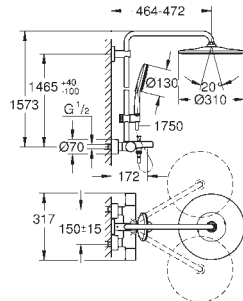

GROHE RAINSHOWER SMARTACTIVE SYSTEM

Referencia	Color	Precio (€)
26 657 000	chromo	1.397,41

Rainshower SmartActive 310
Sistema de ducha con termostato para baño ducha
Compuesto por:
Brazo para ducha mural de 450 mm orientable a 45°
Termostato visto con función Aquadimmer
Dos opciones de ducha:
Ducha mural Rainshower Mono 310 (26 562)
con rótula incorporada
Ángulo de rotación de ± 15°
para baño ducha
Inversor separado para la teleducha
Teleducha Rainshower SmartActive 130 (26 574)
Elemento deslizable ajustable en altura
Incluye soporte deslizable
Flexo Silverflex de 1,75 m. (28 388)
GROHE TurboStat Cartucho compacto
con termoelemento de cera
GROHE SafeStop Tope de seguridad a 38°C
GROHE SafeStop Plus limitador de
temperatura opcional a 43°C incluido
GROHE CoolTouch Aislamiento térmico
GROHE DreamSpray distribución perfecta
del agua por todo el cabezal
GROHE SmartTip showering fácil selección del tipo de chorro pulsando un
botón
GROHE Long-Life Shine acabado brillante y duradero
GROHE Water Saving limitador de caudal 9 l/min
GROHE FastFixation
(soporte superior ajustable para adaptarlo
a los agujeros existentes)
Sistema antical **SpeedClean**
Conducto interno del agua protegido para mayor durabilidad

27 966 001	chromo	1.477,27