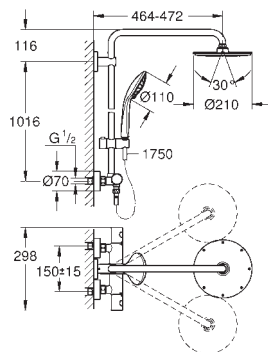

Euphoria System 210
Sistema de ducha con termostato incorporado
Brazo para ducha mural de 450 mm orientable a 45°
Termostato visto con función Aquadimmer
Ducha mural metálica Rainshower Cosmopolitan 210 (28 368 000)
Ángulo de rotación de $\pm 15^\circ$
Teleducha Euphoria 110 Masaje (27 221)
Flexo Silverflex de 1,75 m. (28 388)
GROHE SafeStop Tope de seguridad a 38°C
GROHE SafeStop Plus limitador de temperatura opcional a 43°C incluido
Sistema antitorción „TwistStop“
Mandos ergonómicos con tecnología **GROHE MetalGrip**
Accesorio opcional: Bandeja GROHE EasyReach (26 362)

23 058 003	chromo	942,11