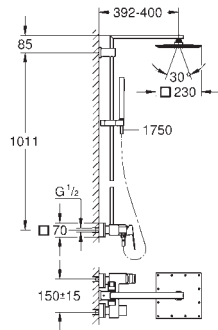

GROHE SISTEMAS EUPHORIA

Referencia	Color	Precio (€)
23 147 001	chromo	1.480,04

Euphoria Cube System 230
Sistema de ducha con monomando
Brazo de 1/2" para ducha mural, Longitud: 378 mm
Monomando de ducha visto con inversor
Ducha mural metálica Rainshower 230 (27 479)
con rótula incorporada
Ángulo de rotación de $\pm 15^\circ$
Teleducha Euphoria Cube Stick (27 698 000)
Chorro Lluvia
Flexo Silverflex de 1,75 m. (28 388)
Conducto interno del agua protegido para mayor durabilidad
Sistema antitorsión „TwistStop“