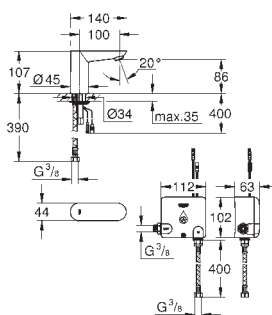

Euroeco Cosmopolitan E

Powerbox

Grifo de lavabo 1/2"

Infrarrojo electrónico

Con sensor infrarrojo para comunicación bidireccional para configuración, monitorización y mantenimiento.

incluye Powerbox, sistema autogenerador de energía

GROHE Water Saving mousseur 6,0 l/min

Filtros colectores de suciedad

Generador de energía con turbina de agua

unidad interna para ahorro energético

con uso de 60 s/24 h stand-by, 260 s/100 h stand-by

con batería adicional de reserva

Descarga automática

Desinfección térmica

Modo limpieza

Funciones adicionales y ajustes precisos

con el mando adicional 36 407 001

Marca CE