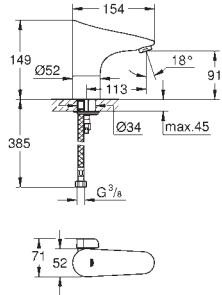

GROHE EUROPLUS E

Referencia	Color	Precio (€)
36 207 001	chromo	717,47

Europlus E
Mezclador de lavabo electrónico 1/2" Tamaño M con mezclador y limitador ajustable de temperatura
Con sensor infrarrojo para comunicación bidireccional para configuración, monitorización y mantenimiento.
Batería de litio 6V. tipo CR-P2
Vida útil de la batería: aprox. 7 años (150 usos al día)
GROHE Water Saving mousseur 5 l/min
Con conexiones flexibles
Válvulas anti-retorno
Filtros colectores de suciedad
Electroválvula, Indicador luminoso de cambio de pila
Con 7 pre programas, Descarga automática
Desinfección térmica
Modo limpieza
Funciones adicionales y ajustes precisos con el mando adicional 36 407 001
Marca CE
Nivel de sonoridad I conforme DIN4109
Tipo de protección IP 59K

36 208 001	chromo	647,65

Idem, sin mezclador

36 015 001	chromo	814,43