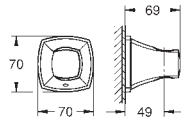

GROHE SPA

GROHE GRANDERA

	Referencia	Color	Precio (€)
novedad	26 896 000	cromo	112,40